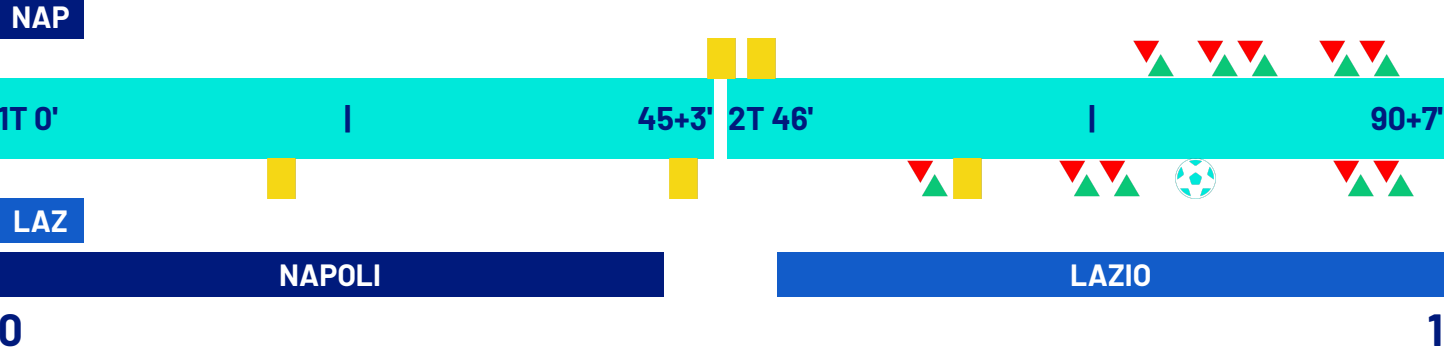

Giornata 15
SERIE A ENILIVE 2024-2025

MATCH REPORT

Napoli 08/12/2024 STADIO DIEGO ARMANDO MARADONA 20:45

NAPOLI

0-1

LAZIO

CRONOLOGIA

Time	Player	Event
19'	B. DIA	Ammonizione
45+1'	M. GUENDOUZI	Ammonizione
46'	S. MCTOMINAY	Ammonizione
51'	AMIR RRAHMANI	Ammonizione
61'	PATRIC | A. ROMAGNOLI	Sostituzione
62'	V. CASTELLANOS	Ammonizione
72'	PEDRO | B. DIA	Sostituzione
72'	T. NOSLIN | V. CASTELLANOS	Sostituzione
76'	DAVID NERES | M. POLITANO	Sostituzione
79'	G. ISAKSEN	Gol
79'	(T. NOSLIN)	Assist
82'	B. GILMOUR | S. LOBOTKA	Sostituzione
82'	G. RASPADORI | S. MCTOMINAY	Sostituzione
90+1'	M. FOLORUNSHO | F. ANGISSA	Sostituzione
90+2'	G. SIMEONE | R. LUKAKU	Sostituzione
90+2'	M. LAZZARI | G. ISAKSEN	Sostituzione
90+3'	S. GIGOT | NUNO TAVARES	Sostituzione

Legenda:

- Gol
- Autogol
- Rigore
- Assist
- Ammonizioni
- Sostituzione
- Espulsione
- Doppia ammonizione