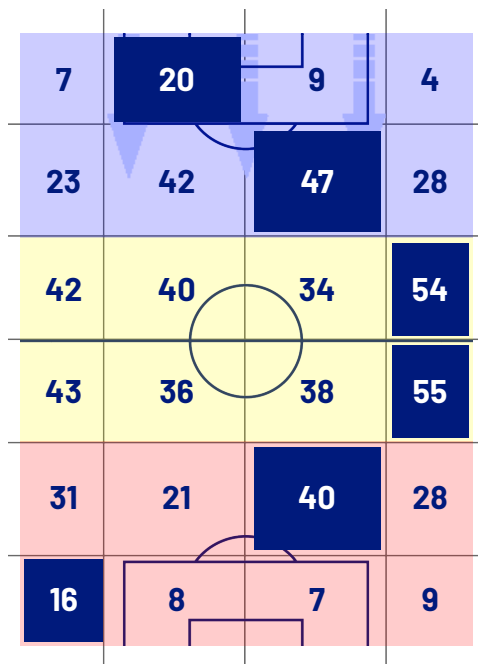

TOCCHI PALLA