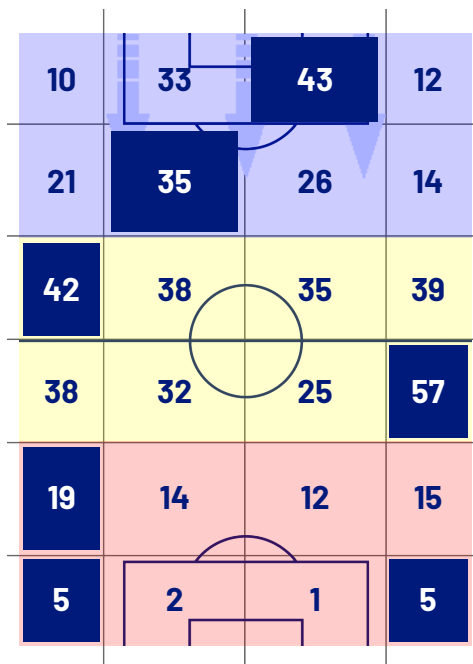

## CROSS IN GIOCO

4	Cross utili	1
28	Cross totali	5
14	Accuratezza (%)	20

## TOCCHI PALLA

682	Palloni giocati totali	573
180	DIFESA	194
342	CENTROCAMPO	306
160	ATTACCO	73

15	Tocchi area avversaria		3
S. MCTOMINAY	5	1	F. DELE-BASHIRU
F. ANGUISSA	5	1	G. ISAKSEN
AMIR RRAHMANI	1	1	V. CASTELLANOS