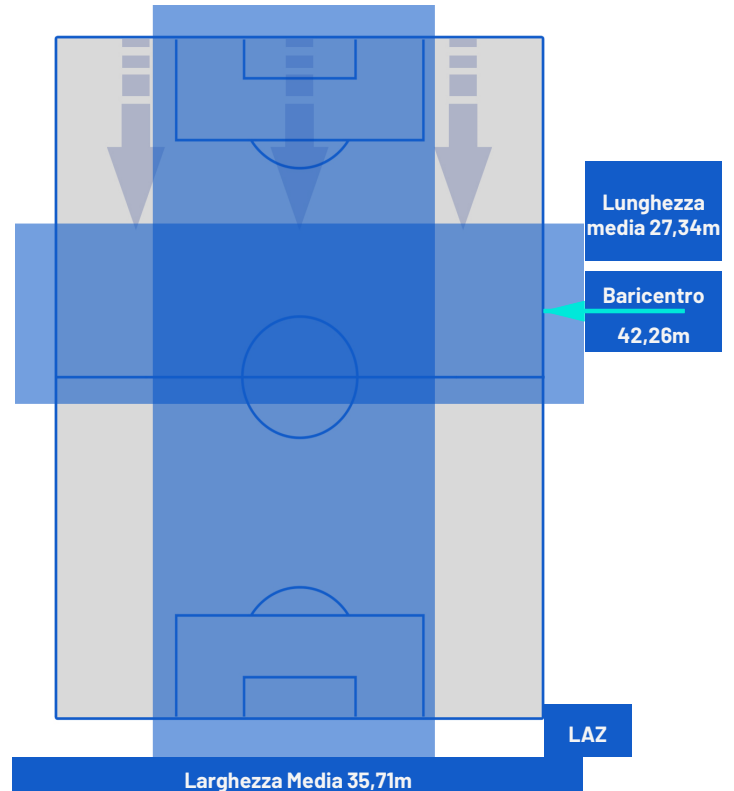

Napoli 02/09/2023 STADIO Diego Armando MARADONA - 20:45

NAPOLI

1-2

LAZIO

POSIZIONI MEDIE POSSESSO PALLA (avversario)

Legenda:

- | | | | | |
|-----------------|-------------------|------------------|--------------------------------------|--|
| 1ª Sostituzione | Giocatore Entrato | Giocatore Uscito | Giocatore Entrato in sostituzione di | |
| 2ª Sostituzione | Giocatore Entrato | Giocatore Uscito | Giocatore Entrato in sostituzione di | |
| 3ª Sostituzione | Giocatore Entrato | Giocatore Uscito | Giocatore Entrato in sostituzione di | |
| 4ª Sostituzione | Giocatore Entrato | Giocatore Uscito | Giocatore Entrato in sostituzione di | |
| 5ª Sostituzione | Giocatore Entrato | Giocatore Uscito | Giocatore Entrato in sostituzione di | |

NAPOLI

1-2

LAZIO

BARICENTRO 1° TEMPO

BARICENTRO 2° TEMPO

NAPOLI

1-2

LAZIO

BARICENTRO POSSESSO PROPRIO

BARICENTRO POSSESSO AVVERSAARIO

Napoli 02/09/2023 STADIO Diego Armando MARADONA - 20:45

NAPOLI

1-2

LAZIO

ZONE DI TIRO

1	Gol	2
4	In porta	2
8	Fuori Porta	3
10	Respinto	1