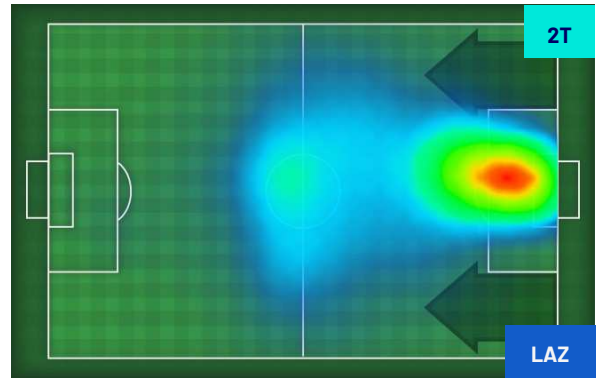

Napoli 02/09/2023 STADIO Diego Armando MARADONA - 20:45

NAPOLI

1-2

LAZIO

HEATMAP

Napoli 02/09/2023 STADIO Diego Armando MARADONA - 20:45

NAPOLI

1-2

LAZIO

POSIZIONI MEDIE

Legenda:

- | | | | | |
|-----------------|-------------------|------------------|--------------------------------------|--|
| 1ª Sostituzione | Giocatore Entrato | Giocatore Uscito | Giocatore Entrato in sostituzione di | |
| 2ª Sostituzione | Giocatore Entrato | Giocatore Uscito | Giocatore Entrato in sostituzione di | |
| 3ª Sostituzione | Giocatore Entrato | Giocatore Uscito | Giocatore Entrato in sostituzione di | |
| 4ª Sostituzione | Giocatore Entrato | Giocatore Uscito | Giocatore Entrato in sostituzione di | |
| 5ª Sostituzione | Giocatore Entrato | Giocatore Uscito | Giocatore Entrato in sostituzione di | |