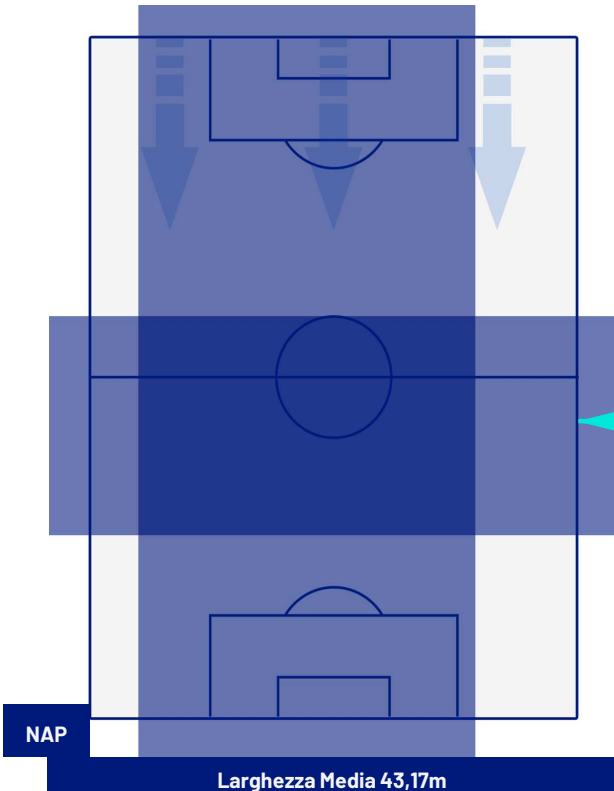

NAPOLI

1-2

LAZIO

BARICENTRO 1° TEMPO

BARICENTRO 2° TEMPO

NAPOLI

1-2

LAZIO

BARICENTRO POSSESSO PROPRIO

BARICENTRO POSSESSO AVVERSAARIO

Napoli 02/09/2023 STADIO Diego Armando MARADONA - 20:45

NAPOLI

1-2

LAZIO

ZONE DI TIRO

1	Gol	2
4	In porta	2
8	Fuori Porta	3
10	Respinto	1