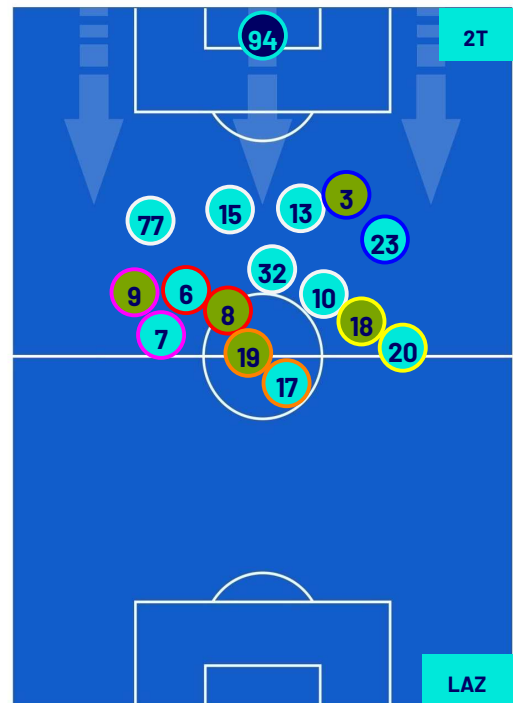

Napoli 02/09/2023 STADIO Diego Armando MARADONA - 20:45

NAPOLI

1-2

LAZIO

HEATMAP

Napoli 02/09/2023 STADIO Diego Armando MARADONA - 20:45

NAPOLI

1-2

LAZIO

POSIZIONI MEDIE

Legenda:

- | | | | | |
|-----------------|-------------------|------------------|--------------------------------------|--|
| 1ª Sostituzione | Giocatore Entrato | Giocatore Uscito | Giocatore Entrato in sostituzione di | |
| 2ª Sostituzione | Giocatore Entrato | Giocatore Uscito | Giocatore Entrato in sostituzione di | |
| 3ª Sostituzione | Giocatore Entrato | Giocatore Uscito | Giocatore Entrato in sostituzione di | |
| 4ª Sostituzione | Giocatore Entrato | Giocatore Uscito | Giocatore Entrato in sostituzione di | |
| 5ª Sostituzione | Giocatore Entrato | Giocatore Uscito | Giocatore Entrato in sostituzione di | |