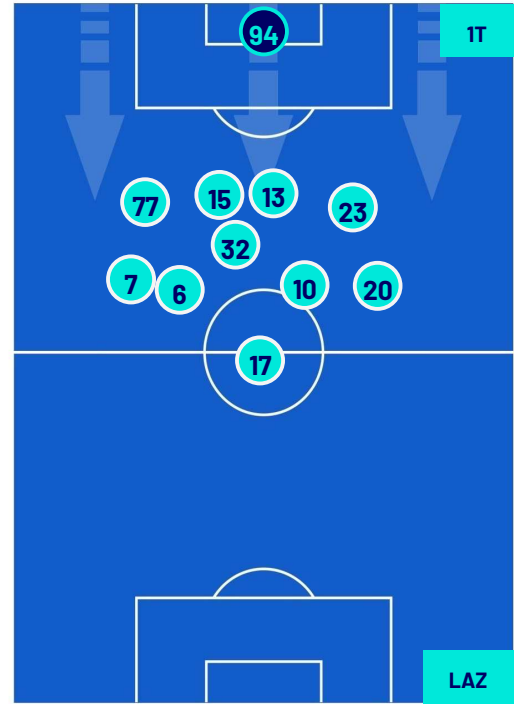

Napoli 02/09/2023 STADIO Diego Armando MARADONA - 20:45

NAPOLI

1-2

LAZIO

POSIZIONI MEDIE POSSESSO PALLA (proprio)

Legenda:

- | | | | | |
|-----------------|-------------------|------------------|--------------------------------------|--|
| 1ª Sostituzione | Giocatore Entrato | Giocatore Uscito | Giocatore Entrato in sostituzione di | |
| 2ª Sostituzione | Giocatore Entrato | Giocatore Uscito | Giocatore Entrato in sostituzione di | |
| 3ª Sostituzione | Giocatore Entrato | Giocatore Uscito | Giocatore Entrato in sostituzione di | |
| 4ª Sostituzione | Giocatore Entrato | Giocatore Uscito | Giocatore Entrato in sostituzione di | |
| 5ª Sostituzione | Giocatore Entrato | Giocatore Uscito | Giocatore Entrato in sostituzione di | |

Napoli 02/09/2023 STADIO Diego Armando MARADONA - 20:45

NAPOLI

1-2

LAZIO

POSIZIONI MEDIE POSSESSO PALLA (avversario)

Legenda:

- | | | | | |
|-----------------|-------------------|------------------|--------------------------------------|--|
| 1ª Sostituzione | Giocatore Entrato | Giocatore Uscito | Giocatore Entrato in sostituzione di | |
| 2ª Sostituzione | Giocatore Entrato | Giocatore Uscito | Giocatore Entrato in sostituzione di | |
| 3ª Sostituzione | Giocatore Entrato | Giocatore Uscito | Giocatore Entrato in sostituzione di | |
| 4ª Sostituzione | Giocatore Entrato | Giocatore Uscito | Giocatore Entrato in sostituzione di | |
| 5ª Sostituzione | Giocatore Entrato | Giocatore Uscito | Giocatore Entrato in sostituzione di | |

NAPOLI

1-2

LAZIO

BARICENTRO 1° TEMPO

BARICENTRO 2° TEMPO

NAPOLI

1-2

LAZIO