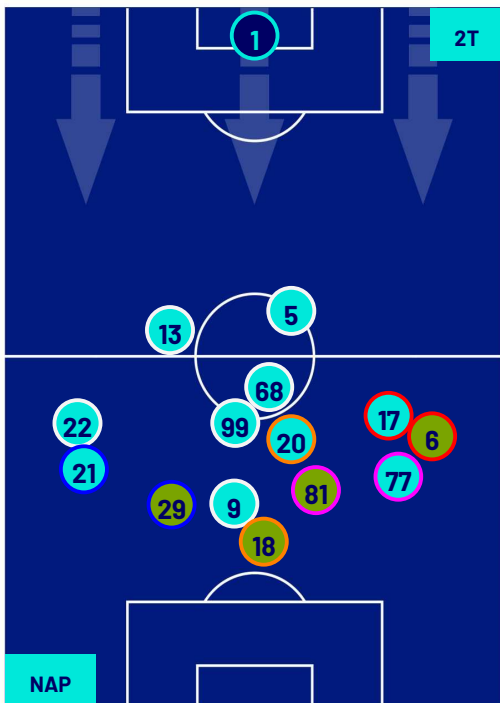

LAZIO

POSIZIONI MEDIE

Legenda:

- | | | | | |
|-----------------|-------------------|------------------|--------------------------------------|--|
| 1ª Sostituzione | Giocatore Entrato | Giocatore Uscito | Giocatore Entrato in sostituzione di | |
| 2ª Sostituzione | Giocatore Entrato | Giocatore Uscito | Giocatore Entrato in sostituzione di | |
| 3ª Sostituzione | Giocatore Entrato | Giocatore Uscito | Giocatore Entrato in sostituzione di | |
| 4ª Sostituzione | Giocatore Entrato | Giocatore Uscito | Giocatore Entrato in sostituzione di | |
| 5ª Sostituzione | Giocatore Entrato | Giocatore Uscito | Giocatore Entrato in sostituzione di | |

Napoli 02/09/2023 STADIO Diego Armando MARADONA - 20:45

NAPOLI

1-2

LAZIO

POSIZIONI MEDIE POSSESSO PALLA (proprio)

Legenda:

- | | | | | |
|-----------------|-------------------|------------------|--------------------------------------|--|
| 1ª Sostituzione | Giocatore Entrato | Giocatore Uscito | Giocatore Entrato in sostituzione di | |
| 2ª Sostituzione | Giocatore Entrato | Giocatore Uscito | Giocatore Entrato in sostituzione di | |
| 3ª Sostituzione | Giocatore Entrato | Giocatore Uscito | Giocatore Entrato in sostituzione di | |
| 4ª Sostituzione | Giocatore Entrato | Giocatore Uscito | Giocatore Entrato in sostituzione di | |
| 5ª Sostituzione | Giocatore Entrato | Giocatore Uscito | Giocatore Entrato in sostituzione di | |