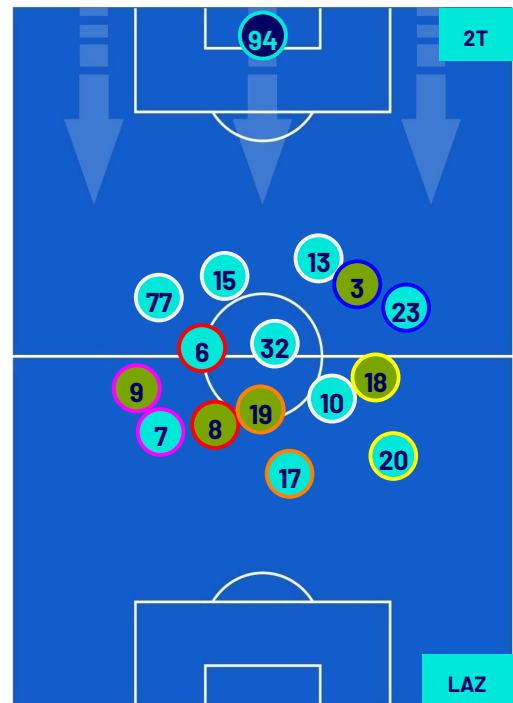

LAZIO

POSIZIONI MEDIE

Legenda:

- | | | | | |
|-----------------|-------------------|------------------|--------------------------------------|--|
| 1ª Sostituzione | Giocatore Entrato | Giocatore Uscito | Giocatore Entrato in sostituzione di | |
| 2ª Sostituzione | Giocatore Entrato | Giocatore Uscito | Giocatore Entrato in sostituzione di | |
| 3ª Sostituzione | Giocatore Entrato | Giocatore Uscito | Giocatore Entrato in sostituzione di | |
| 4ª Sostituzione | Giocatore Entrato | Giocatore Uscito | Giocatore Entrato in sostituzione di | |
| 5ª Sostituzione | Giocatore Entrato | Giocatore Uscito | Giocatore Entrato in sostituzione di | |

Napoli 02/09/2023 STADIO Diego Armando MARADONA - 20:45

NAPOLI

1-2

LAZIO

POSIZIONI MEDIE POSSESSO PALLA (proprio)

Legenda:

- | | | | | |
|-----------------|-------------------|------------------|--------------------------------------|--|
| 1ª Sostituzione | Giocatore Entrato | Giocatore Uscito | Giocatore Entrato in sostituzione di | |
| 2ª Sostituzione | Giocatore Entrato | Giocatore Uscito | Giocatore Entrato in sostituzione di | |
| 3ª Sostituzione | Giocatore Entrato | Giocatore Uscito | Giocatore Entrato in sostituzione di | |
| 4ª Sostituzione | Giocatore Entrato | Giocatore Uscito | Giocatore Entrato in sostituzione di | |
| 5ª Sostituzione | Giocatore Entrato | Giocatore Uscito | Giocatore Entrato in sostituzione di | |