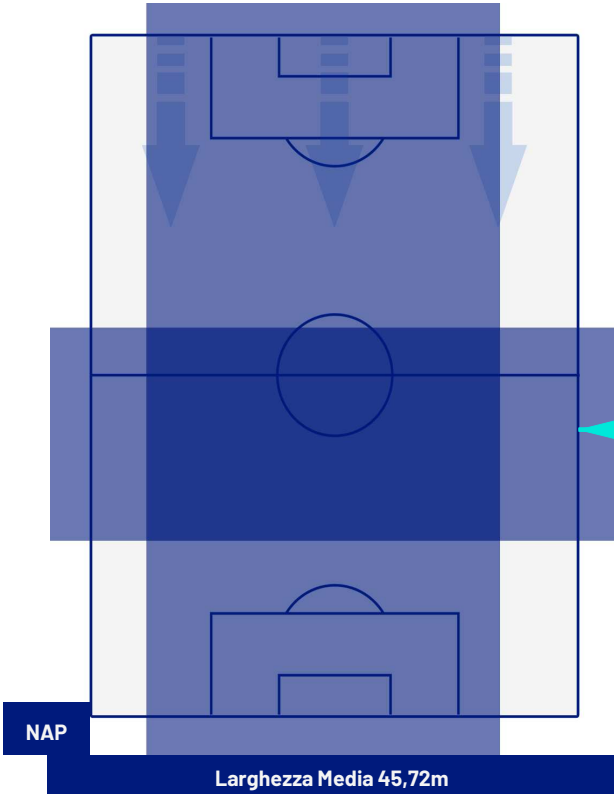

NAPOLI

1-2

LAZIO

BARICENTRO 1° TEMPO

BARICENTRO 2° TEMPO

NAPOLI

1-2

LAZIO

BARICENTRO POSSESSO PROPRIO

BARICENTRO POSSESSO AVVERSAARIO

Napoli 02/09/2023 STADIO Diego Armando MARADONA - 20:45

NAPOLI

1-2

LAZIO

ZONE DI TIRO

1	Gol	2
4	In porta	2
8	Fuori Porta	3
10	Respinto	1