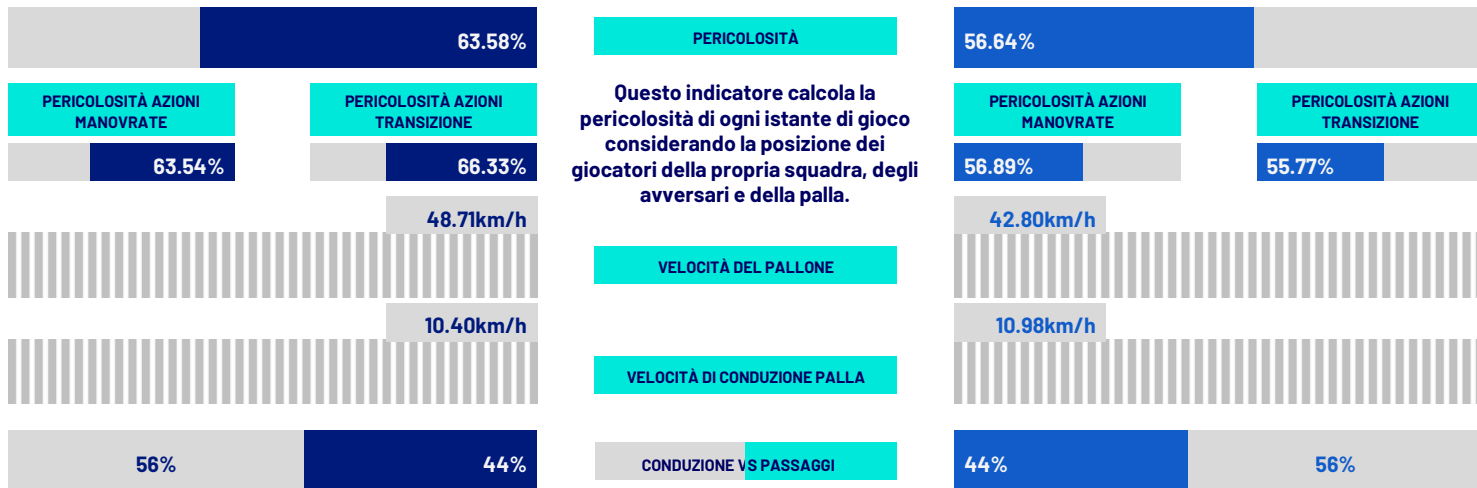

Napoli 02/09/2023 STADIO Diego Armando MARADONA - 20:45

NAPOLI

1-2

LAZIO

VIRTUAL COACH

INDICATORI DI SQUADRA

Questo indicatore calcola la pericolosità di ogni istante di gioco considerando la posizione dei giocatori della propria squadra, degli avversari e della palla.

RECORDMEN

INDICE DI VERTICALITÀ

Numero di giocatori avversari superati da un passaggio verticale. Calcolato solo se il passaggio è andato a buon fine. Dà idea di quanto un giocatore tenda a superare le linee di pressione avversarie.