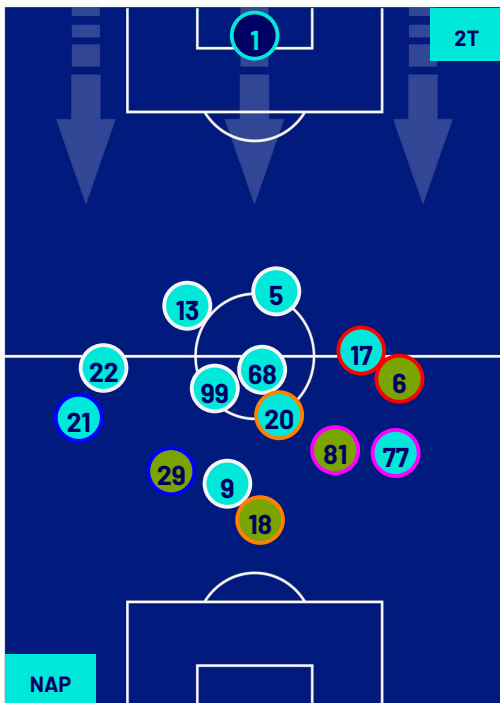

Napoli 02/09/2023 STADIO Diego Armando MARADONA - 20:45

NAPOLI

1-2

LAZIO

HEATMAP

Napoli 02/09/2023 STADIO Diego Armando MARADONA - 20:45

NAPOLI

1-2

LAZIO

POSIZIONI MEDIE

Legenda:

- | | | | | |
|-----------------|-------------------|------------------|--------------------------------------|--|
| 1ª Sostituzione | Giocatore Entrato | Giocatore Uscito | Giocatore Entrato in sostituzione di | |
| 2ª Sostituzione | Giocatore Entrato | Giocatore Uscito | Giocatore Entrato in sostituzione di | |
| 3ª Sostituzione | Giocatore Entrato | Giocatore Uscito | Giocatore Entrato in sostituzione di | |
| 4ª Sostituzione | Giocatore Entrato | Giocatore Uscito | Giocatore Entrato in sostituzione di | |
| 5ª Sostituzione | Giocatore Entrato | Giocatore Uscito | Giocatore Entrato in sostituzione di | |