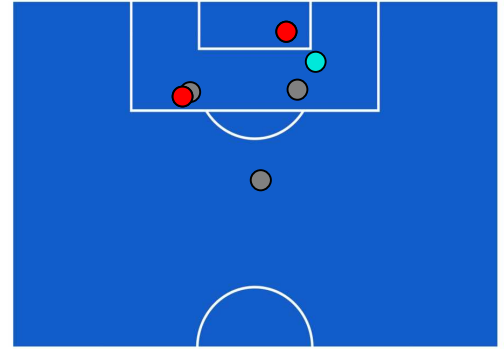

NAPOLI

1-2

LAZIO

BARICENTRO 1° TEMPO

BARICENTRO 2° TEMPO

NAPOLI

1-2

LAZIO

BARICENTRO POSSESSO PROPRIO

BARICENTRO POSSESSO AVVERSAARIO

Napoli 02/09/2023 STADIO Diego Armando MARADONA - 20:45

NAPOLI

1-2

LAZIO

ZONE DI TIRO

1	Gol	2
4	In porta	2
8	Fuori Porta	3
10	Respinto	1

CROSS IN GIOCO

2	Cross utili	1
14	Cross totali	4
14	Accuratezza (%)	25

TOCCHI PALLA

829	Palloni giocati totali	613
195	DIFESA	319
408	CENTROCAMPO	223
226	ATTACCO	71

43	Tocchi area avversaria	15	
V. OSIMHEN	13	5	FELIPE ANDERSON
K. KVARATSKHELIA	8	3	M. ZACCAGNI
A. RRAHMANI	4	1	V. CASTELLANOS