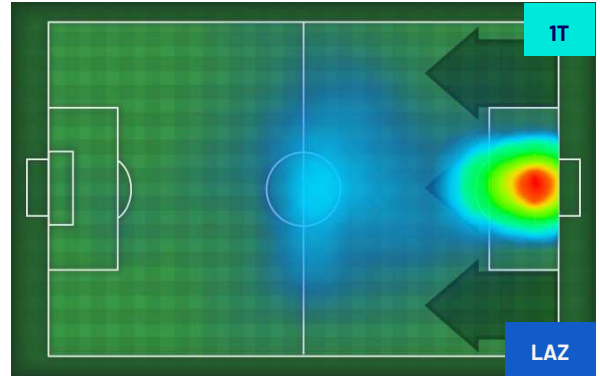

Napoli 02/09/2023 STADIO Diego Armando MARADONA - 20:45

NAPOLI

1-2

LAZIO

HEATMAP

Napoli 02/09/2023 STADIO Diego Armando MARADONA - 20:45

NAPOLI

1-2

LAZIO

POSIZIONI MEDIE

Legenda:

- | | | | | |
|-----------------|-------------------|------------------|--------------------------------------|--|
| 1ª Sostituzione | Giocatore Entrato | Giocatore Uscito | Giocatore Entrato in sostituzione di | |
| 2ª Sostituzione | Giocatore Entrato | Giocatore Uscito | Giocatore Entrato in sostituzione di | |
| 3ª Sostituzione | Giocatore Entrato | Giocatore Uscito | Giocatore Entrato in sostituzione di | |
| 4ª Sostituzione | Giocatore Entrato | Giocatore Uscito | Giocatore Entrato in sostituzione di | |
| 5ª Sostituzione | Giocatore Entrato | Giocatore Uscito | Giocatore Entrato in sostituzione di | |