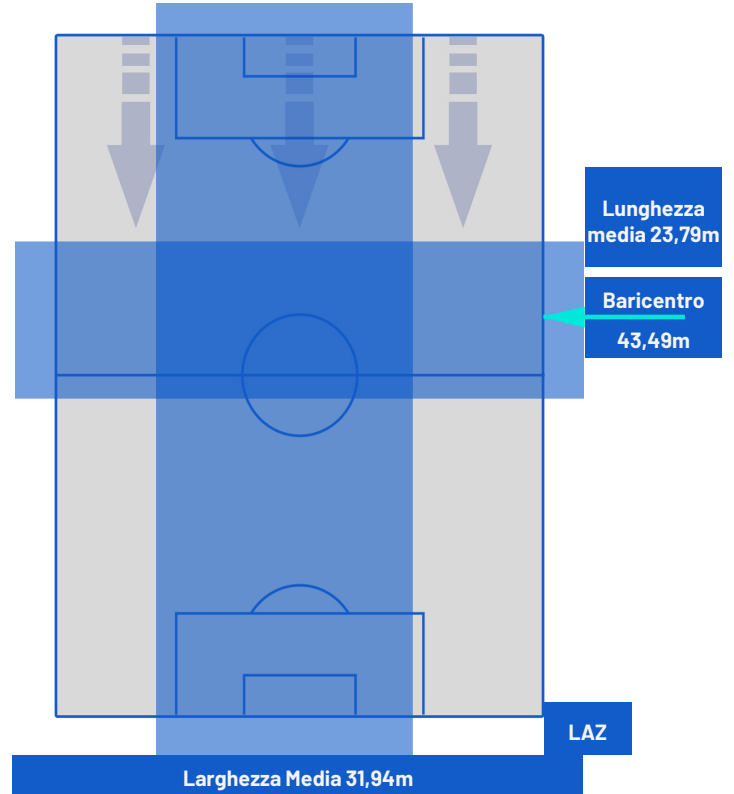

Napoli 02/09/2023 STADIO Diego Armando MARADONA - 20:45

NAPOLI

1-2

LAZIO

POSIZIONI MEDIE POSSESSO PALLA (avversario)

Legenda:

- | | | | | |
|-----------------|-------------------|------------------|--------------------------------------|--|
| 1ª Sostituzione | Giocatore Entrato | Giocatore Uscito | Giocatore Entrato in sostituzione di | |
| 2ª Sostituzione | Giocatore Entrato | Giocatore Uscito | Giocatore Entrato in sostituzione di | |
| 3ª Sostituzione | Giocatore Entrato | Giocatore Uscito | Giocatore Entrato in sostituzione di | |
| 4ª Sostituzione | Giocatore Entrato | Giocatore Uscito | Giocatore Entrato in sostituzione di | |
| 5ª Sostituzione | Giocatore Entrato | Giocatore Uscito | Giocatore Entrato in sostituzione di | |

NAPOLI

1-2

LAZIO

BARICENTRO 1° TEMPO

BARICENTRO 2° TEMPO

NAPOLI

1-2

LAZIO