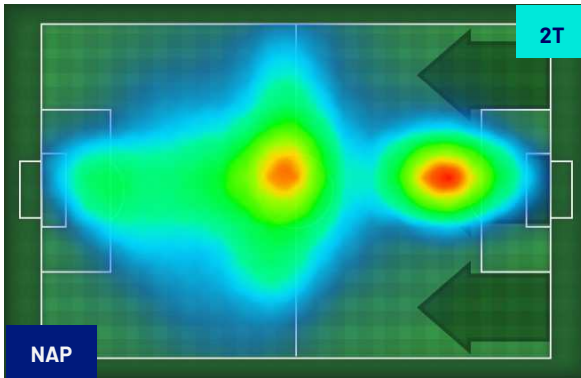

Napoli 02/09/2023 STADIO Diego Armando MARADONA - 20:45

NAPOLI

1-2

LAZIO

HEATMAP

Napoli 02/09/2023 STADIO Diego Armando MARADONA - 20:45

NAPOLI

1-2

LAZIO

POSIZIONI MEDIE

Legenda:

- | | | | | |
|-----------------|-------------------|------------------|--------------------------------------|--|
| 1ª Sostituzione | Giocatore Entrato | Giocatore Uscito | Giocatore Entrato in sostituzione di | |
| 2ª Sostituzione | Giocatore Entrato | Giocatore Uscito | Giocatore Entrato in sostituzione di | |
| 3ª Sostituzione | Giocatore Entrato | Giocatore Uscito | Giocatore Entrato in sostituzione di | |
| 4ª Sostituzione | Giocatore Entrato | Giocatore Uscito | Giocatore Entrato in sostituzione di | |
| 5ª Sostituzione | Giocatore Entrato | Giocatore Uscito | Giocatore Entrato in sostituzione di | |