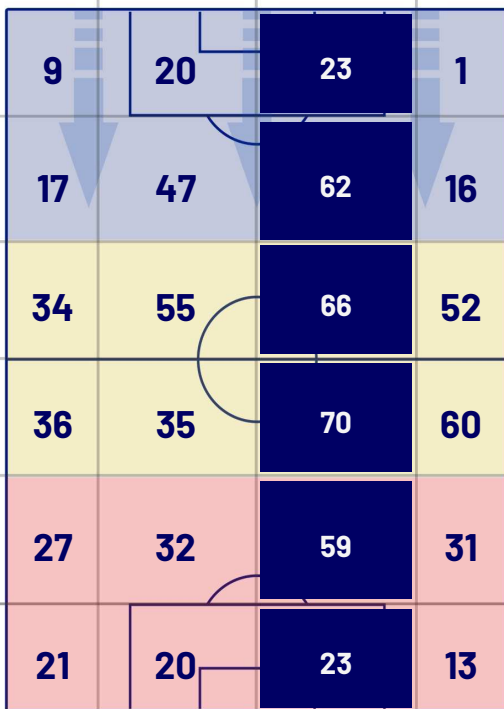

NAPOLI

1-2

LAZIO

BARICENTRO 1° TEMPO

BARICENTRO 2° TEMPO

NAPOLI

1-2

LAZIO

BARICENTRO POSSESSO PROPRIO

BARICENTRO POSSESSO AVVERSAARIO

Napoli 02/09/2023 STADIO Diego Armando MARADONA - 20:45

NAPOLI

1-2

LAZIO

ZONE DI TIRO

1	Gol	2
4	In porta	2
8	Fuori Porta	3
10	Respinto	1

CROSS IN GIOCO

2	Cross utili	1
14	Cross totali	4
14	Accuratezza (%)	25

TOCCHI PALLA

829	Palloni giocati totali	613
195	DIFESA	319
408	CENTROCAMPO	223
226	ATTACCO	71

43	Tocchi area avversaria	15	
V. OSIMHEN	13	5	FELIPE ANDERSON
K. KVARATSKHELIA	8	3	M. ZACCAGNI
A. RRAHMANI	4	1	V. CASTELLANOS