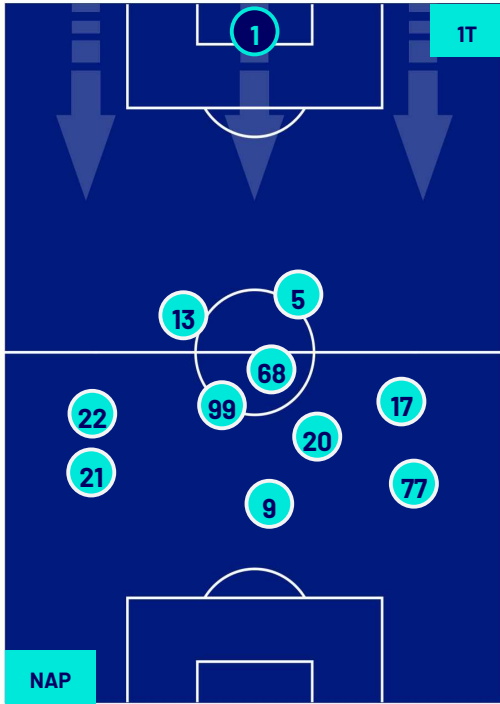

LAZIO

POSIZIONI MEDIE

Legenda:

- | | | | | |
|-----------------|-------------------|------------------|--------------------------------------|--|
| 1ª Sostituzione | Giocatore Entrato | Giocatore Uscito | Giocatore Entrato in sostituzione di | |
| 2ª Sostituzione | Giocatore Entrato | Giocatore Uscito | Giocatore Entrato in sostituzione di | |
| 3ª Sostituzione | Giocatore Entrato | Giocatore Uscito | Giocatore Entrato in sostituzione di | |
| 4ª Sostituzione | Giocatore Entrato | Giocatore Uscito | Giocatore Entrato in sostituzione di | |
| 5ª Sostituzione | Giocatore Entrato | Giocatore Uscito | Giocatore Entrato in sostituzione di | |

Napoli 02/09/2023 STADIO Diego Armando MARADONA - 20:45

NAPOLI

1-2

LAZIO

POSIZIONI MEDIE POSSESSO PALLA (proprio)

Legenda:

- | | | | | |
|-----------------|-------------------|------------------|--------------------------------------|--|
| 1ª Sostituzione | Giocatore Entrato | Giocatore Uscito | Giocatore Entrato in sostituzione di | |
| 2ª Sostituzione | Giocatore Entrato | Giocatore Uscito | Giocatore Entrato in sostituzione di | |
| 3ª Sostituzione | Giocatore Entrato | Giocatore Uscito | Giocatore Entrato in sostituzione di | |
| 4ª Sostituzione | Giocatore Entrato | Giocatore Uscito | Giocatore Entrato in sostituzione di | |
| 5ª Sostituzione | Giocatore Entrato | Giocatore Uscito | Giocatore Entrato in sostituzione di | |