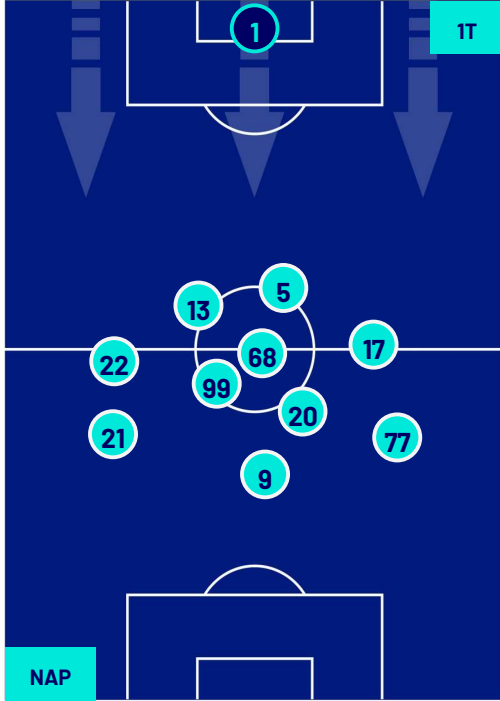

Napoli 02/09/2023 STADIO Diego Armando MARADONA - 20:45

NAPOLI

1-2

LAZIO

HEATMAP

Napoli 02/09/2023 STADIO Diego Armando MARADONA - 20:45

NAPOLI

1-2

LAZIO

POSIZIONI MEDIE

Legenda:

- | | | | | |
|-----------------|-------------------|------------------|--------------------------------------|--|
| 1ª Sostituzione | Giocatore Entrato | Giocatore Uscito | Giocatore Entrato in sostituzione di | |
| 2ª Sostituzione | Giocatore Entrato | Giocatore Uscito | Giocatore Entrato in sostituzione di | |
| 3ª Sostituzione | Giocatore Entrato | Giocatore Uscito | Giocatore Entrato in sostituzione di | |
| 4ª Sostituzione | Giocatore Entrato | Giocatore Uscito | Giocatore Entrato in sostituzione di | |
| 5ª Sostituzione | Giocatore Entrato | Giocatore Uscito | Giocatore Entrato in sostituzione di | |