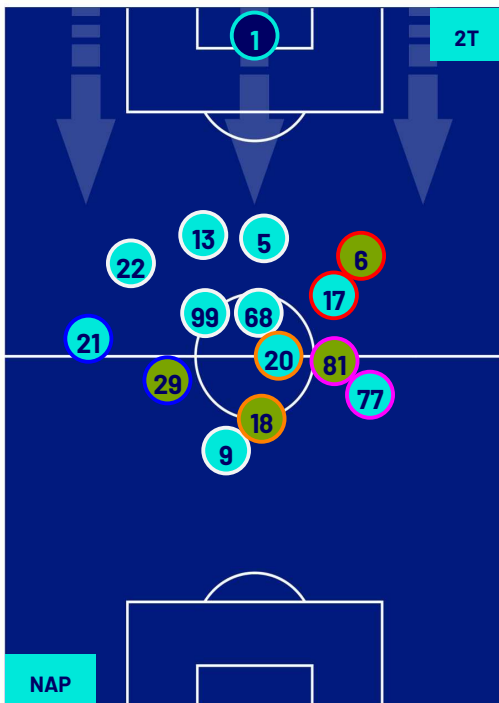

Napoli 02/09/2023 STADIO Diego Armando MARADONA - 20:45

NAPOLI

1-2

LAZIO

POSIZIONI MEDIE POSSESSO PALLA (proprio)

Legenda:

- | | | | | |
|-----------------|-------------------|------------------|--------------------------------------|--|
| 1ª Sostituzione | Giocatore Entrato | Giocatore Uscito | Giocatore Entrato in sostituzione di | |
| 2ª Sostituzione | Giocatore Entrato | Giocatore Uscito | Giocatore Entrato in sostituzione di | |
| 3ª Sostituzione | Giocatore Entrato | Giocatore Uscito | Giocatore Entrato in sostituzione di | |
| 4ª Sostituzione | Giocatore Entrato | Giocatore Uscito | Giocatore Entrato in sostituzione di | |
| 5ª Sostituzione | Giocatore Entrato | Giocatore Uscito | Giocatore Entrato in sostituzione di | |

Napoli 02/09/2023 STADIO Diego Armando MARADONA - 20:45

NAPOLI

1-2

LAZIO

POSIZIONI MEDIE POSSESSO PALLA (avversario)

Legenda:

- | | | | | |
|-----------------|-------------------|------------------|--------------------------------------|--|
| 1ª Sostituzione | Giocatore Entrato | Giocatore Uscito | Giocatore Entrato in sostituzione di | |
| 2ª Sostituzione | Giocatore Entrato | Giocatore Uscito | Giocatore Entrato in sostituzione di | |
| 3ª Sostituzione | Giocatore Entrato | Giocatore Uscito | Giocatore Entrato in sostituzione di | |
| 4ª Sostituzione | Giocatore Entrato | Giocatore Uscito | Giocatore Entrato in sostituzione di | |
| 5ª Sostituzione | Giocatore Entrato | Giocatore Uscito | Giocatore Entrato in sostituzione di | |

NAPOLI

1-2

LAZIO

BARICENTRO 1° TEMPO

BARICENTRO 2° TEMPO

NAPOLI

1-2

LAZIO