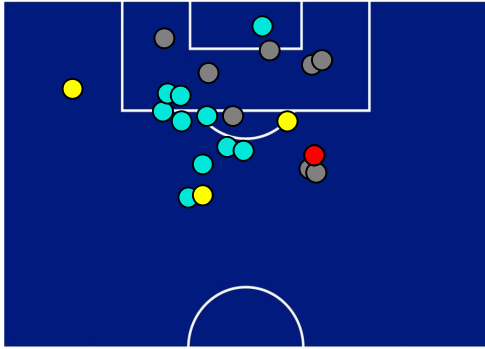

NAPOLI

1-2

LAZIO

BARICENTRO 1° TEMPO

BARICENTRO 2° TEMPO

NAPOLI

1-2

LAZIO

BARICENTRO POSSESSO PROPRIO

BARICENTRO POSSESSO AVVERSAARIO

Napoli 02/09/2023 STADIO Diego Armando MARADONA - 20:45

NAPOLI

1-2

LAZIO

ZONE DI TIRO

1	Gol	2
4	In porta	2
8	Fuori Porta	3
10	Respinto	1

CROSS IN GIOCO

2	Cross utili	1
14	Cross totali	4
14	Accuratezza (%)	25

TOCCHI PALLA

829	Palloni giocati totali	613
195	DIFESA	319
408	CENTROCAMPO	223
226	ATTACCO	71

43	Tocchi area avversaria	15	
V. OSIMHEN	13	5	FELIPE ANDERSON
K. KVARATSKHELIA	8	3	M. ZACCAGNI
A. RRAHMANI	4	1	V. CASTELLANOS