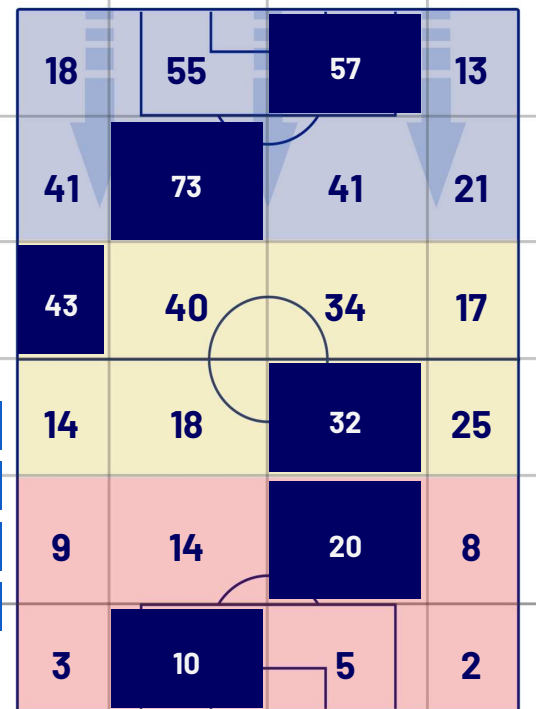

BARICENTRO POSSESSO PROPRIO

BARICENTRO POSSESSO AVVERSAARIO

Napoli 02/09/2023 STADIO Diego Armando MARADONA - 20:45

NAPOLI

1-2

LAZIO

ZONE DI TIRO

1	Gol	2
4	In porta	2
8	Fuori Porta	3
10	Respinto	1

CROSS IN GIOCO

2	Cross utili	1
14	Cross totali	4
14	Accuratezza (%)	25

TOCCHI PALLA

829	Palloni giocati totali	613
195	DIFESA	319
408	CENTROCAMPO	223
226	ATTACCO	71

43	Tocchi area avversaria	15	
V. OSIMHEN	13	5	FELIPE ANDERSON
K. KVARATSKHELIA	8	3	M. ZACCAGNI
A. RRAHMANI	4	1	V. CASTELLANOS

Napoli 02/09/2023 STADIO Diego Armando MARADONA - 20:45

NAPOLI

1-2

LAZIO

GIOCATORI CHIAVE

PIOTR ZIELIŃSKI 20

Ruolo:	Centrocampista
Presenze in Serie A:	337
Gol in Serie A:	39
Data Nascita:	20/05/1994
Nazionalità:	POL