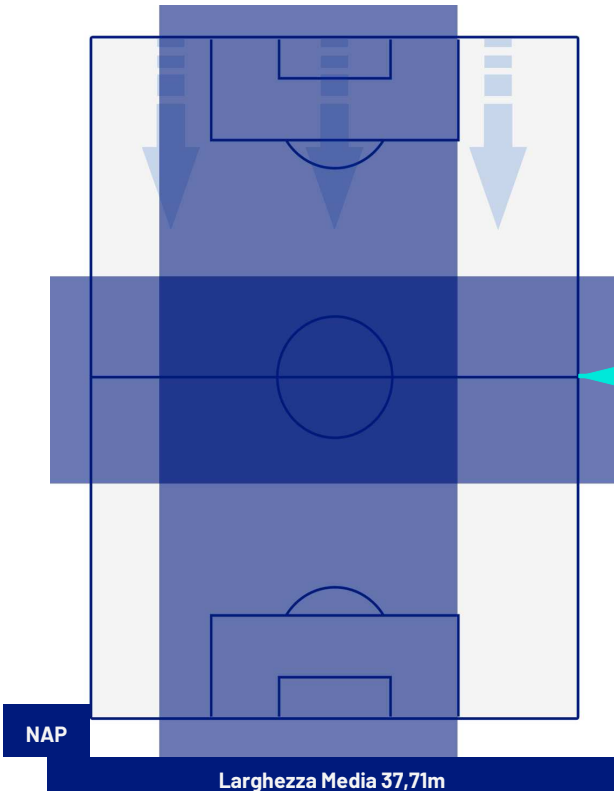

NAPOLI

1-2

LAZIO

BARICENTRO 1° TEMPO

BARICENTRO 2° TEMPO

NAPOLI

1-2

LAZIO

BARICENTRO POSSESSO PROPRIO

BARICENTRO POSSESSO AVVERSAARIO

Napoli 02/09/2023 STADIO Diego Armando MARADONA - 20:45

NAPOLI

1-2

LAZIO

ZONE DI TIRO

1	Gol	2
4	In porta	2
8	Fuori Porta	3
10	Respinto	1