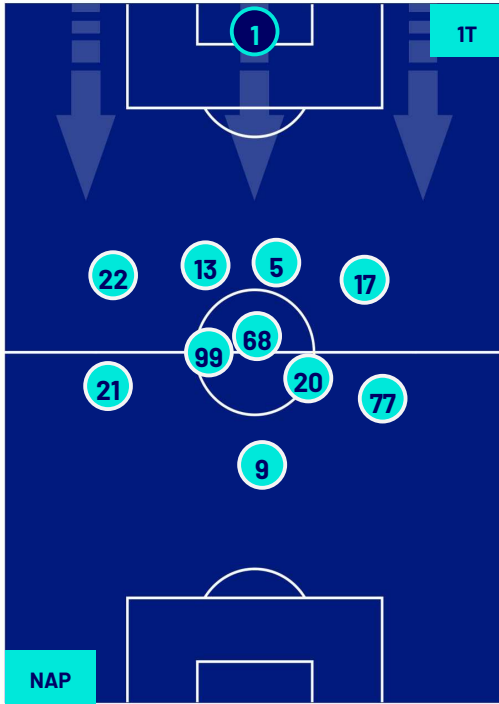

Napoli 02/09/2023 STADIO Diego Armando MARADONA - 20:45

NAPOLI

1-2

LAZIO

POSIZIONI MEDIE POSSESSO PALLA (proprio)

Legenda:

- | | | | | |
|-----------------|-------------------|------------------|--------------------------------------|--|
| 1ª Sostituzione | Giocatore Entrato | Giocatore Uscito | Giocatore Entrato in sostituzione di | |
| 2ª Sostituzione | Giocatore Entrato | Giocatore Uscito | Giocatore Entrato in sostituzione di | |
| 3ª Sostituzione | Giocatore Entrato | Giocatore Uscito | Giocatore Entrato in sostituzione di | |
| 4ª Sostituzione | Giocatore Entrato | Giocatore Uscito | Giocatore Entrato in sostituzione di | |
| 5ª Sostituzione | Giocatore Entrato | Giocatore Uscito | Giocatore Entrato in sostituzione di | |

Napoli 02/09/2023 STADIO Diego Armando MARADONA - 20:45

NAPOLI

1-2

LAZIO

POSIZIONI MEDIE POSSESSO PALLA (avversario)

Legenda:

- | | | | | |
|-----------------|-------------------|------------------|--------------------------------------|--|
| 1ª Sostituzione | Giocatore Entrato | Giocatore Uscito | Giocatore Entrato in sostituzione di | |
| 2ª Sostituzione | Giocatore Entrato | Giocatore Uscito | Giocatore Entrato in sostituzione di | |
| 3ª Sostituzione | Giocatore Entrato | Giocatore Uscito | Giocatore Entrato in sostituzione di | |
| 4ª Sostituzione | Giocatore Entrato | Giocatore Uscito | Giocatore Entrato in sostituzione di | |
| 5ª Sostituzione | Giocatore Entrato | Giocatore Uscito | Giocatore Entrato in sostituzione di | |

NAPOLI

1-2

LAZIO

BARICENTRO 1° TEMPO

BARICENTRO 2° TEMPO

NAPOLI

1-2

LAZIO