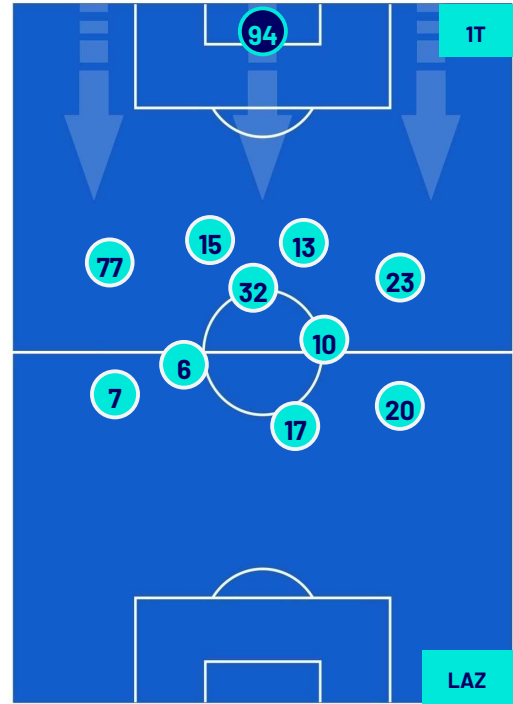

LAZIO

POSIZIONI MEDIE

Legenda:

- | | | | | |
|-----------------|-------------------|------------------|--------------------------------------|--|
| 1ª Sostituzione | Giocatore Entrato | Giocatore Uscito | Giocatore Entrato in sostituzione di | |
| 2ª Sostituzione | Giocatore Entrato | Giocatore Uscito | Giocatore Entrato in sostituzione di | |
| 3ª Sostituzione | Giocatore Entrato | Giocatore Uscito | Giocatore Entrato in sostituzione di | |
| 4ª Sostituzione | Giocatore Entrato | Giocatore Uscito | Giocatore Entrato in sostituzione di | |
| 5ª Sostituzione | Giocatore Entrato | Giocatore Uscito | Giocatore Entrato in sostituzione di | |

Napoli 02/09/2023 STADIO Diego Armando MARADONA - 20:45

NAPOLI

1-2

LAZIO

POSIZIONI MEDIE POSSESSO PALLA (proprio)

Legenda:

- | | | | | |
|-----------------|-------------------|------------------|--------------------------------------|--|
| 1ª Sostituzione | Giocatore Entrato | Giocatore Uscito | Giocatore Entrato in sostituzione di | |
| 2ª Sostituzione | Giocatore Entrato | Giocatore Uscito | Giocatore Entrato in sostituzione di | |
| 3ª Sostituzione | Giocatore Entrato | Giocatore Uscito | Giocatore Entrato in sostituzione di | |
| 4ª Sostituzione | Giocatore Entrato | Giocatore Uscito | Giocatore Entrato in sostituzione di | |
| 5ª Sostituzione | Giocatore Entrato | Giocatore Uscito | Giocatore Entrato in sostituzione di | |