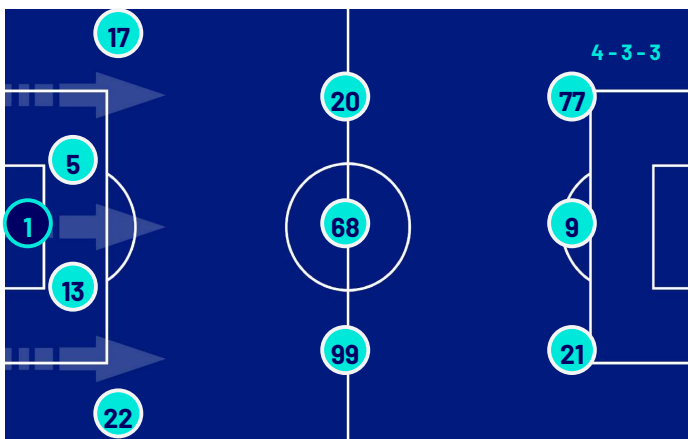

LAZIO

FORMAZIONI

NAPOLI

1	ALEX MERET (P)
22	GIOVANNI DI LORENZO
13	AMIR RRAHMANI
5	JUAN JESUS
17	MATHÍAS OLIVERA
99	ANDRÉ ZAMBO ANGUISSA
68	STANISLAV LOBOTKA
20	PIOTR ZIELIŃSKI
21	MATTEO POLITANO
9	VICTOR OSIMHEN
77	KHVICHA KVARATSKHELIA