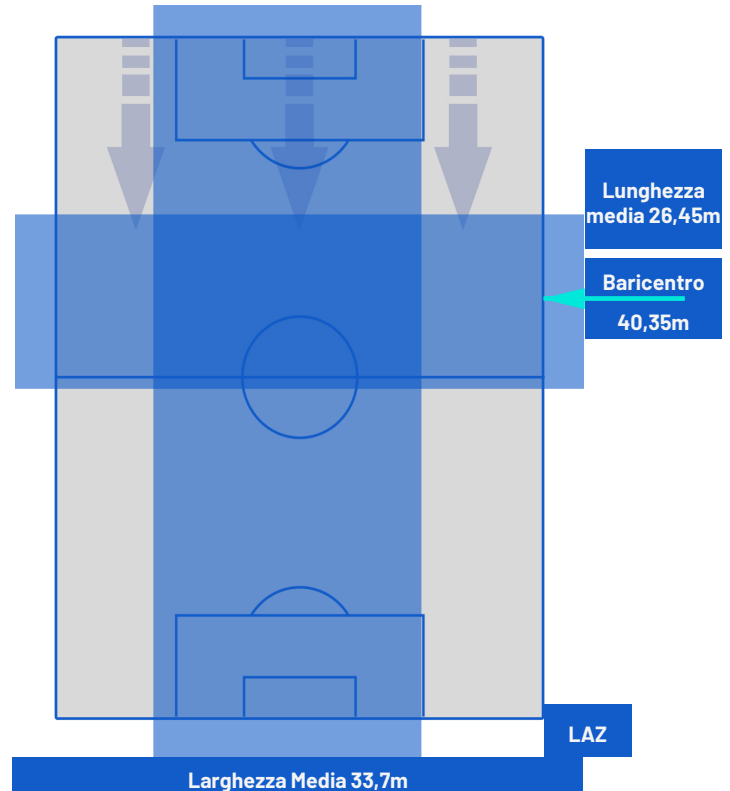

BARICENTRO POSSESSO PROPRIO

BARICENTRO POSSESSO AVVERSAARIO

Napoli 02/09/2023 STADIO Diego Armando MARADONA - 20:45

NAPOLI

1-2

LAZIO

ZONE DI TIRO

1	Gol	2
4	In porta	2
8	Fuori Porta	3
10	Respinto	1