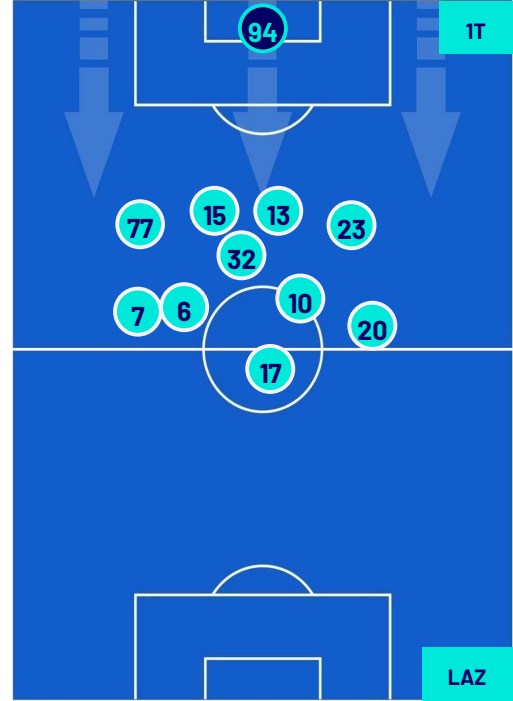

Napoli 02/09/2023 STADIO Diego Armando MARADONA - 20:45

NAPOLI

1-2

LAZIO

HEATMAP

Napoli 02/09/2023 STADIO Diego Armando MARADONA - 20:45

NAPOLI

1-2

LAZIO

POSIZIONI MEDIE

Legenda:

- | | | | | |
|-----------------|-------------------|------------------|--------------------------------------|--|
| 1ª Sostituzione | Giocatore Entrato | Giocatore Uscito | Giocatore Entrato in sostituzione di | |
| 2ª Sostituzione | Giocatore Entrato | Giocatore Uscito | Giocatore Entrato in sostituzione di | |
| 3ª Sostituzione | Giocatore Entrato | Giocatore Uscito | Giocatore Entrato in sostituzione di | |
| 4ª Sostituzione | Giocatore Entrato | Giocatore Uscito | Giocatore Entrato in sostituzione di | |
| 5ª Sostituzione | Giocatore Entrato | Giocatore Uscito | Giocatore Entrato in sostituzione di | |