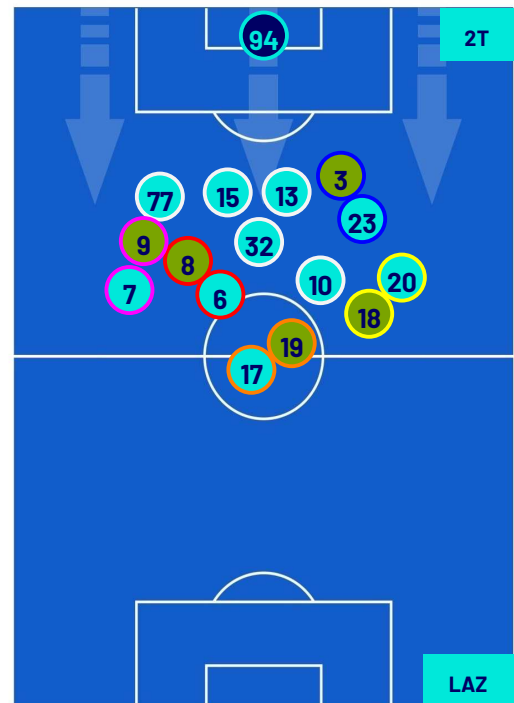

Napoli 02/09/2023 STADIO Diego Armando MARADONA - 20:45

NAPOLI

1-2

LAZIO

POSIZIONI MEDIE POSSESSO PALLA (proprio)

Legenda:

- | | | | | |
|-----------------|-------------------|------------------|--------------------------------------|--|
| 1ª Sostituzione | Giocatore Entrato | Giocatore Uscito | Giocatore Entrato in sostituzione di | |
| 2ª Sostituzione | Giocatore Entrato | Giocatore Uscito | Giocatore Entrato in sostituzione di | |
| 3ª Sostituzione | Giocatore Entrato | Giocatore Uscito | Giocatore Entrato in sostituzione di | |
| 4ª Sostituzione | Giocatore Entrato | Giocatore Uscito | Giocatore Entrato in sostituzione di | |
| 5ª Sostituzione | Giocatore Entrato | Giocatore Uscito | Giocatore Entrato in sostituzione di | |

Napoli 02/09/2023 STADIO Diego Armando MARADONA - 20:45

NAPOLI

1-2

LAZIO

POSIZIONI MEDIE POSSESSO PALLA (avversario)

Legenda:

- | | | | | |
|-----------------|-------------------|------------------|--------------------------------------|--|
| 1ª Sostituzione | Giocatore Entrato | Giocatore Uscito | Giocatore Entrato in sostituzione di | |
| 2ª Sostituzione | Giocatore Entrato | Giocatore Uscito | Giocatore Entrato in sostituzione di | |
| 3ª Sostituzione | Giocatore Entrato | Giocatore Uscito | Giocatore Entrato in sostituzione di | |
| 4ª Sostituzione | Giocatore Entrato | Giocatore Uscito | Giocatore Entrato in sostituzione di | |
| 5ª Sostituzione | Giocatore Entrato | Giocatore Uscito | Giocatore Entrato in sostituzione di | |

NAPOLI

1-2

LAZIO

BARICENTRO 1° TEMPO

BARICENTRO 2° TEMPO

NAPOLI

1-2

LAZIO