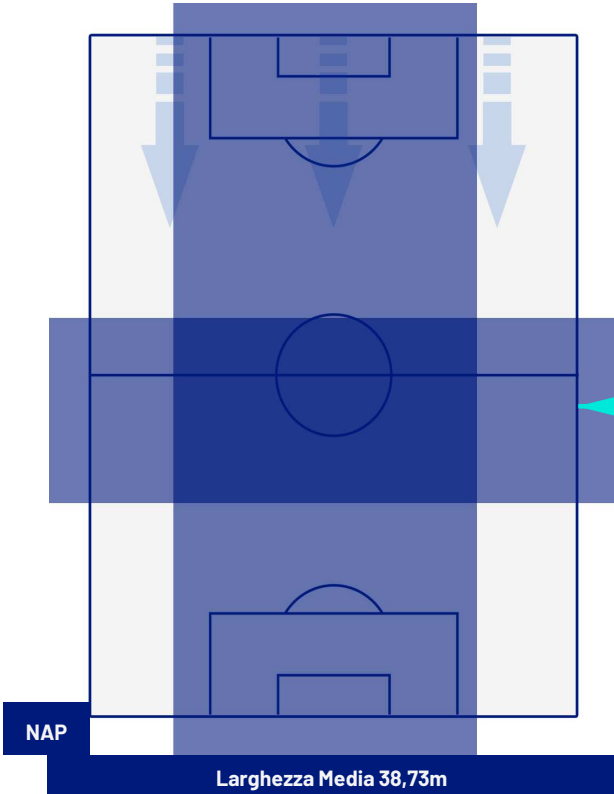

NAPOLI

1-2

LAZIO

BARICENTRO 1° TEMPO