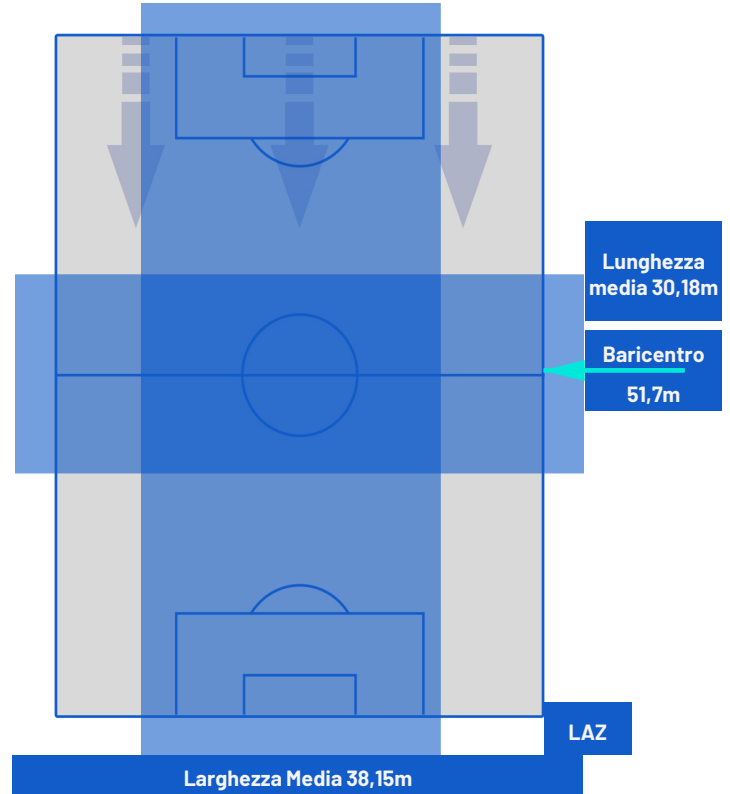

Napoli 02/09/2023 STADIO Diego Armando MARADONA - 20:45

NAPOLI

1-2

LAZIO

POSIZIONI MEDIE POSSESSO PALLA (avversario)

Legenda:

- | | | | | |
|-----------------|-------------------|------------------|--------------------------------------|--|
| 1ª Sostituzione | Giocatore Entrato | Giocatore Uscito | Giocatore Entrato in sostituzione di | |
| 2ª Sostituzione | Giocatore Entrato | Giocatore Uscito | Giocatore Entrato in sostituzione di | |
| 3ª Sostituzione | Giocatore Entrato | Giocatore Uscito | Giocatore Entrato in sostituzione di | |
| 4ª Sostituzione | Giocatore Entrato | Giocatore Uscito | Giocatore Entrato in sostituzione di | |
| 5ª Sostituzione | Giocatore Entrato | Giocatore Uscito | Giocatore Entrato in sostituzione di | |

NAPOLI

1-2

LAZIO

BARICENTRO 1° TEMPO

BARICENTRO 2° TEMPO

NAPOLI

1-2

LAZIO

BARICENTRO POSSESSO PROPRIO

BARICENTRO POSSESSO AVVERSAARIO

Napoli 02/09/2023 STADIO Diego Armando MARADONA - 20:45

NAPOLI

1-2

LAZIO

ZONE DI TIRO

1	Gol	2
4	In porta	2
8	Fuori Porta	3
10	Respinto	1