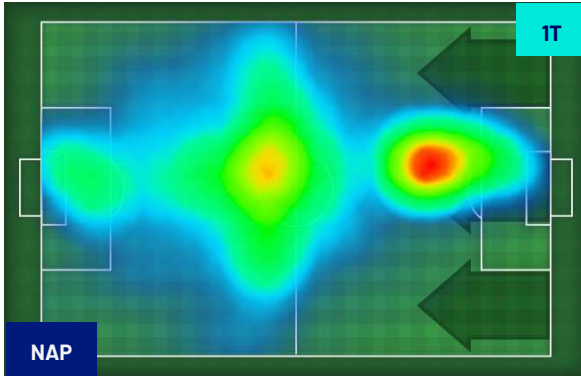

Napoli 02/09/2023 STADIO Diego Armando MARADONA - 20:45

NAPOLI

1-2

LAZIO

RANKING GIOCATORI (Performance Chilometriche-Velocistiche)

Jog - Run - Sprint (km)			
1	STANISLAV LOBOTKA	totale km 11.128	
		3.298	7.079
			0.749
2	ANDRÉ ZAMBO ANGUISSA	totale km 10.749	
		4.06	5.843
			0.845
3	AMIR RRAHMANI	totale km 10.65	
		4.07	5.741
			0.838
4	GIOVANNI DI LORENZO	totale km 10.496	
		4.334	5.002
			1.158
5	PIOTR ZIELIŃSKI	totale km 9.996	
		3.257	5.896
			0.842

Velocità media in Run (km/h)			
1	MÁRIO RUI	NAP	11.08
2	A. ZAMBO ANGUISSA	NAP	10.95
3	P. ZIELIŃSKI	NAP	10.92
4	M. OLIVERA	NAP	10.89
5	K. KVARATSKHELIA	NAP	10.79

Velocità in Sprint (km/h)			
1	V. OSIMHEN	NAP	35.78
2	M. POLITANO	NAP	33.65
3	JUAN JESUS	NAP	32.93
4	S. LOBOTKA	NAP	32.51
5	J. LINDSTRØM	NAP	32.4

Jog - Run - Sprint (km)			
1	DANILO CATALDI	totale km 13.558	
		3.314	9.15
			1.093
2	LUIS ALBERTO	totale km 12.357	
		4.407	6.675
			1.273
3	CIRO IMMOBILE	totale km 11.019	
		4.694	5.003
			1.322
4	NICOLÒ CASALE	totale km 10.91	
		3.697	6.589
			0.622
5	ADAM MARUŠIĆ	totale km 10.763	
		3.746	6.222
			0.793

Velocità media in Run (km/h)			
1	G. ISAKSEN	LAZ	11.46
2	V. CASTELLANOS	LAZ	11.12
3	C. IMMOBILE	LAZ	11.08
4	D. CATALDI	LAZ	11.04
5	D. KAMADA	LAZ	10.98

Velocità in Sprint (km/h)			
1	G. ISAKSEN	LAZ	33.43
2	M. ZACCAGNI	LAZ	32.92
3	C. IMMOBILE	LAZ	32.82
4	A. ROMAGNOLI	LAZ	32.28
5	A. MARUŠIĆ	LAZ	32.18

PERFORMANCE DI SQUADRA (Chilometriche-Velocistiche)

Distanza percorsa (km)	107.825
Velocità Media (km/h)	6.34

Jog-Run-Sprint (km 107.825)		
41.084	56.69	10.05

Distanza percorsa (km)	116.406
Velocità Media (km/h)	6.99

Jog-Run-Sprint (km 116.406)		
39.097	66.755	10.554

I dati fisici sono relativi alla rilevazione live e potranno differire da quelli certificati consegnati successivamente agli staff tecnici

Jog:	0-7 km/h	Run:	7.1-15 km/h	Sprint:	15.1+ km/h	Jog + Run + Sprint:	Distanza Totale Percorsa
TOP Sprinter:	Picco di velocità istantaneo, top 5 giocatori per squadra						

Napoli 02/09/2023 STADIO Diego Armando MARADONA - 20:45

NAPOLI

1-2

LAZIO

HEATMAP