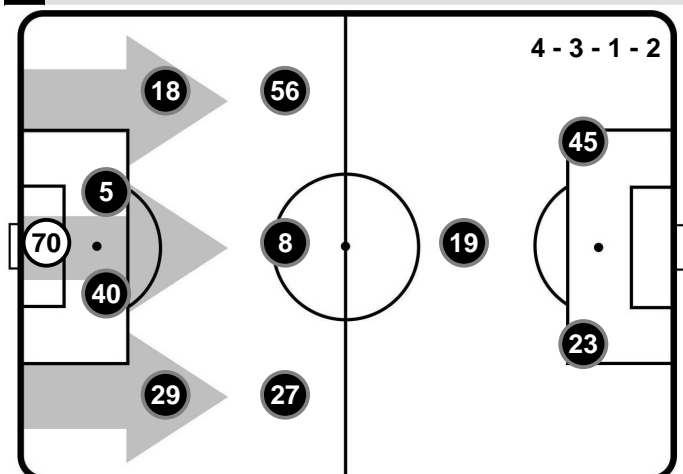

CHIEVOVERONA

CHI 0

0 NAP

NAPOLI

FORMAZIONI

CHIEVOVERONA

70 STEFANO SORRENTINO (P)
 29 FABRIZIO CACCIATORE
 40 NENAD TOMOVIC
 5 ALESSANDRO GAMBERINI
 18 MASSIMO GOBBI
 27 FABIO DEPAOLI
 8 IVAN RADOVANOVIC
 56 PERPARIM HETEMAJ
 19 LUCAS CASTRO
 23 VALTER BIRSA
 45 ROBERTO INGLESE