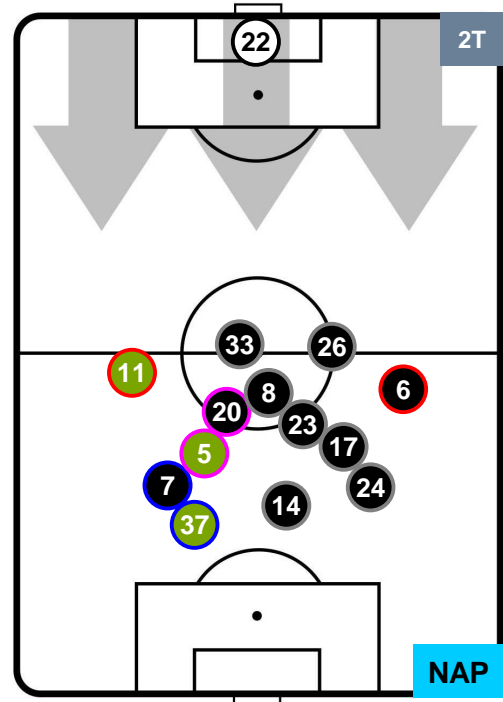

CHIEVOVERONA

CHI 0

0 NAP

NAPOLI

POSIZIONI MEDIE

- Legenda:**
- 1ª Sostituzione ● Giocatore Entrato ● Giocatore Uscito
 - 2ª Sostituzione ● Giocatore Entrato ● Giocatore Uscito ■ Giocatore Entrato in sostituzione di ●
 - 3ª Sostituzione ● Giocatore Entrato ● Giocatore Uscito ■ Giocatore Entrato in sostituzione di ●

CHIEVOVERONA

CHI 0

0 NAP

NAPOLI

POSIZIONI MEDIE POSSESSO PALLA (proprio)

- Legenda:**
- 1ª Sostituzione ● Giocatore Entrato ● Giocatore Uscito
 - 2ª Sostituzione ● Giocatore Entrato ● Giocatore Uscito Giocatore Entrato in sostituzione di ●
 - 3ª Sostituzione ● Giocatore Entrato ● Giocatore Uscito Giocatore Entrato in sostituzione di ●

CHIEVOVERONA

CHI 0

0 NAP

NAPOLI

POSIZIONI MEDIE POSSESSO PALLA (avversario)

- Legenda:**
- 1ª Sostituzione ● Giocatore Entrato ● Giocatore Uscito
 - 2ª Sostituzione ● Giocatore Entrato ● Giocatore Uscito Giocatore Entrato in sostituzione di ●
 - 3ª Sostituzione ● Giocatore Entrato ● Giocatore Uscito Giocatore Entrato in sostituzione di ●