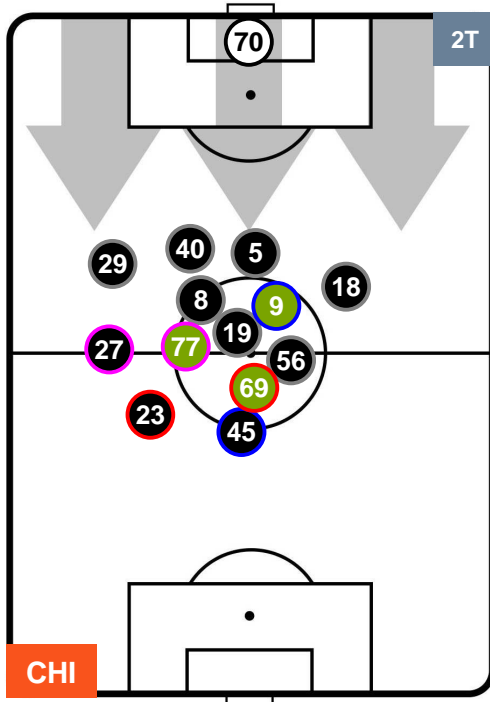

CHIEVOVERONA

CHI 0

0 NAP

NAPOLI

POSIZIONI MEDIE

- Legenda:**
- 1ª Sostituzione ● Giocatore Entrato ● Giocatore Uscito
 - 2ª Sostituzione ● Giocatore Entrato ● Giocatore Uscito ■ Giocatore Entrato in sostituzione di ●
 - 3ª Sostituzione ● Giocatore Entrato ● Giocatore Uscito ■ Giocatore Entrato in sostituzione di ●

CHIEVOVERONA

CHI 0

0 NAP

NAPOLI

POSIZIONI MEDIE POSSESSO PALLA (proprio)

- Legenda:**
- 1ª Sostituzione ● Giocatore Entrato ● Giocatore Uscito
 - 2ª Sostituzione ● Giocatore Entrato ● Giocatore Uscito Giocatore Entrato in sostituzione di ●
 - 3ª Sostituzione ● Giocatore Entrato ● Giocatore Uscito Giocatore Entrato in sostituzione di ●

CHIEVOVERONA

CHI 0

0 NAP

NAPOLI

POSIZIONI MEDIE POSSESSO PALLA (avversario)

- Legenda:**
- 1ª Sostituzione ● Giocatore Entrato ● Giocatore Uscito
 - 2ª Sostituzione ● Giocatore Entrato ● Giocatore Uscito Giocatore Entrato in sostituzione di ●
 - 3ª Sostituzione ● Giocatore Entrato ● Giocatore Uscito Giocatore Entrato in sostituzione di ●