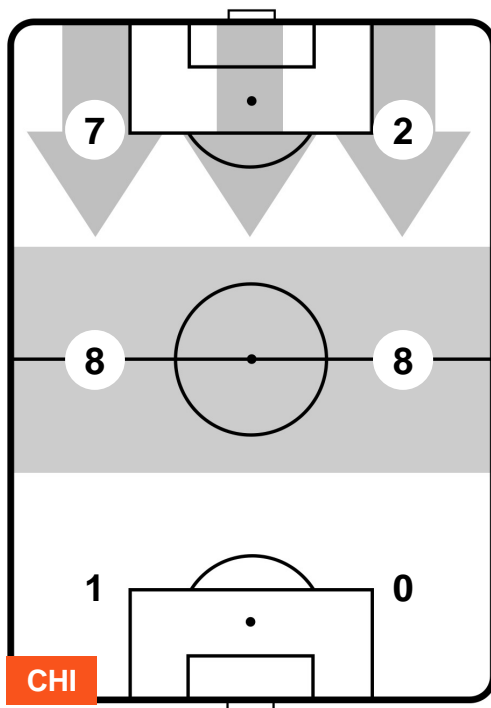

0 NAP

NAPOLI

ZONE DI TIRO

0	Gol	0
1	In porta	8
3	Fuori Porta	7

CROSS IN GIOCO

PALLE RECUPERATE

CHIEVOVERONA

CHI 0

0 NAP

NAPOLI

MVP (Most Valuable Player)

IVAN RADOVANOVIC		8
CHIEVOVERONA		CHI
Ruolo:	Centrocampista	
Altezza:	1,86m	
Peso:	80 Kg	
Data Nascita:	29/08/1988	
Nazionalità:	SRB	
Jog 21% - Run 73% - Sprint 6% Km 12.156		
2.506	8.923	0.727
Statistiche		
Occasioni da gol	1	
Totale tiri	1	
Tiri in porta (Gol)	1(0)	
Palle recuperate	4	
Minuti giocati	97'	