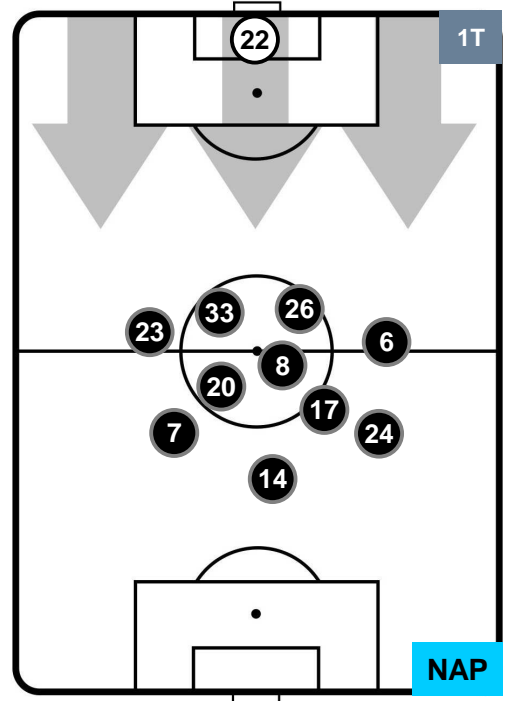

CHIEVOVERONA

CHI 0

0 NAP

NAPOLI

POSIZIONI MEDIE

- Legenda:**
- 1ª Sostituzione ● Giocatore Entrato ● Giocatore Uscito
 - 2ª Sostituzione ● Giocatore Entrato ● Giocatore Uscito ■ Giocatore Entrato in sostituzione di ●
 - 3ª Sostituzione ● Giocatore Entrato ● Giocatore Uscito ■ Giocatore Entrato in sostituzione di ●

CHIEVOVERONA

CHI 0

0 NAP

NAPOLI

POSIZIONI MEDIE POSSESSO PALLA (proprio)

- Legenda:**
- 1ª Sostituzione ● Giocatore Entrato ● Giocatore Uscito
 - 2ª Sostituzione ● Giocatore Entrato ● Giocatore Uscito Giocatore Entrato in sostituzione di ●
 - 3ª Sostituzione ● Giocatore Entrato ● Giocatore Uscito Giocatore Entrato in sostituzione di ●