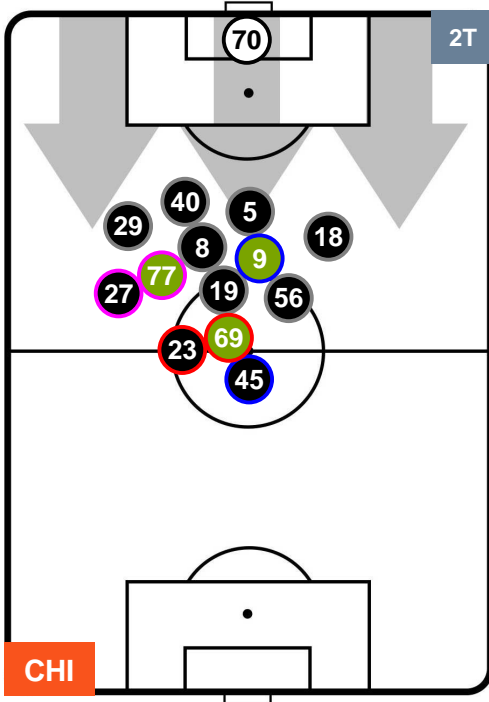

CHIEVOVERONA

CHI 0

0 NAP

NAPOLI

POSIZIONI MEDIE

- Legenda:**
- 1ª Sostituzione ● Giocatore Entrato ● Giocatore Uscito
 - 2ª Sostituzione ● Giocatore Entrato ● Giocatore Uscito ■ Giocatore Entrato in sostituzione di ●
 - 3ª Sostituzione ● Giocatore Entrato ● Giocatore Uscito ■ Giocatore Entrato in sostituzione di ●

CHIEVOVERONA

CHI 0

0 NAP

NAPOLI

POSIZIONI MEDIE POSSESSO PALLA (proprio)

- Legenda:**
- 1ª Sostituzione ● Giocatore Entrato ● Giocatore Uscito
 - 2ª Sostituzione ● Giocatore Entrato ● Giocatore Uscito Giocatore Entrato in sostituzione di ●
 - 3ª Sostituzione ● Giocatore Entrato ● Giocatore Uscito Giocatore Entrato in sostituzione di ●