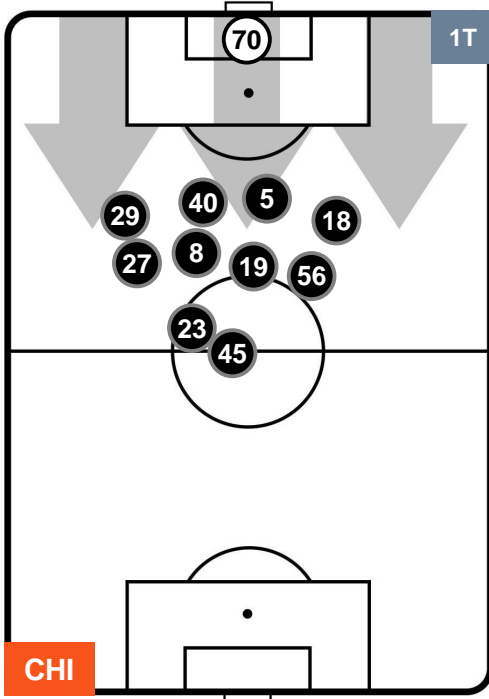

CHIEVOVERONA

CHI 0

0 NAP

NAPOLI

POSIZIONI MEDIE POSSESSO PALLA (proprio)

- Legenda:**
- 1ª Sostituzione ● Giocatore Entrato ● Giocatore Uscito
 - 2ª Sostituzione ● Giocatore Entrato ● Giocatore Uscito Giocatore Entrato in sostituzione di ●
 - 3ª Sostituzione ● Giocatore Entrato ● Giocatore Uscito Giocatore Entrato in sostituzione di ●

CHIEVOVERONA

CHI 0

0 NAP

NAPOLI

POSIZIONI MEDIE POSSESSO PALLA (avversario)

- Legenda:**
- 1ª Sostituzione ● Giocatore Entrato ● Giocatore Uscito
 - 2ª Sostituzione ● Giocatore Entrato ● Giocatore Uscito Giocatore Entrato in sostituzione di ●
 - 3ª Sostituzione ● Giocatore Entrato ● Giocatore Uscito Giocatore Entrato in sostituzione di ●