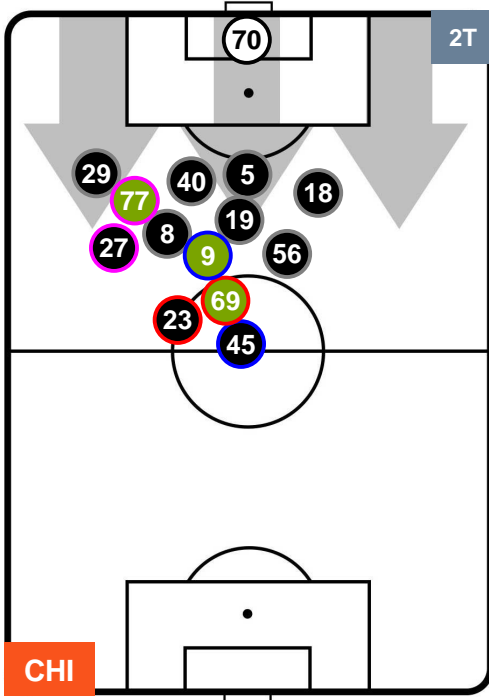

CHIEVOVERONA

CHI 0

0 NAP

NAPOLI

POSIZIONI MEDIE POSSESSO PALLA (avversario)

- Legenda:**
- 1ª Sostituzione ● Giocatore Entrato ● Giocatore Uscito
 - 2ª Sostituzione ● Giocatore Entrato ● Giocatore Uscito Giocatore Entrato in sostituzione di ●
 - 3ª Sostituzione ● Giocatore Entrato ● Giocatore Uscito Giocatore Entrato in sostituzione di ●