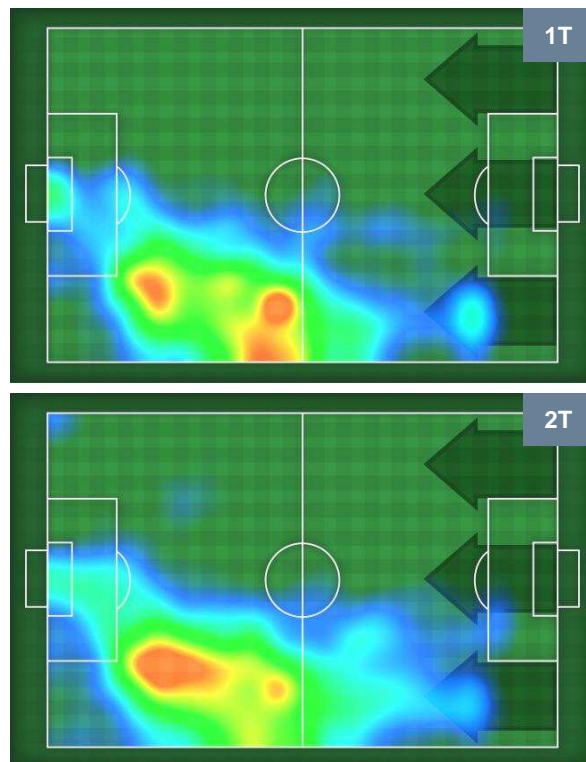

CHIEVOVERONA

CHI 0

0 NAP

NAPOLI

MVP (Most Valuable Player)

IVAN RADOVANOVIC		8
CHIEVOVERONA		CHI
Ruolo:	Centrocampista	
Altezza:	1,86m	
Peso:	80 Kg	
Data Nascita:	29/08/1988	
Nazionalità:	SRB	
Jog 21% - Run 73% - Sprint 6% Km 12.156		
2.506	8.923	0.727
Statistiche		
Occasioni da gol	1	
Totale tiri	1	
Tiri in porta (Gol)	1(0)	
Palle recuperate	4	
Minuti giocati	97'	

LORENZO INSIGNE		24
NAPOLI		NAP
Ruolo:	Attaccante	
Altezza:	1,63m	
Peso:	59 Kg	
Data Nascita:	04/06/1991	
Nazionalità:	ITA	
Jog 29% - Run 64% - Sprint 7% Km 10.711		
3.075	6.845	0.791
Statistiche		
Occasioni da gol	2	
Totale tiri	3	
Tiri in porta (Gol)	2(0)	
Azioni attacco	5	
Cross	4	
Minuti giocati	97'	

HeatMap