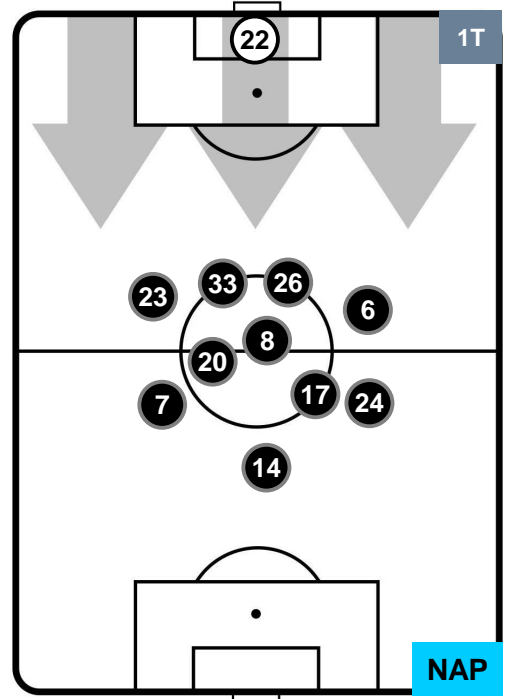

CHIEVOVERONA

CHI 0

0 NAP

NAPOLI

POSIZIONI MEDIE POSSESSO PALLA (proprio)

- Legenda:**
- 1ª Sostituzione ● Giocatore Entrato ● Giocatore Uscito
 - 2ª Sostituzione ● Giocatore Entrato ● Giocatore Uscito Giocatore Entrato in sostituzione di ●
 - 3ª Sostituzione ● Giocatore Entrato ● Giocatore Uscito Giocatore Entrato in sostituzione di ●

CHIEVOVERONA

CHI 0

0 NAP

NAPOLI

POSIZIONI MEDIE POSSESSO PALLA (avversario)

- Legenda:**
- 1ª Sostituzione ● Giocatore Entrato ● Giocatore Uscito
 - 2ª Sostituzione ● Giocatore Entrato ● Giocatore Uscito Giocatore Entrato in sostituzione di ●
 - 3ª Sostituzione ● Giocatore Entrato ● Giocatore Uscito Giocatore Entrato in sostituzione di ●