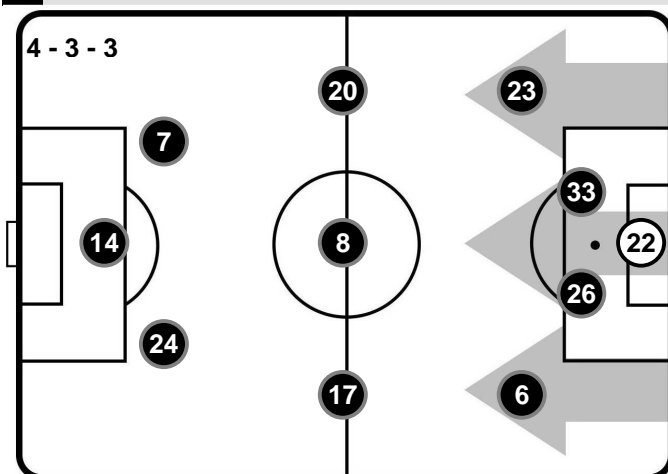

Allenatore: ROLANDO MARAN

Arbitro:
 Guardalinee:
 Guardalinee:
 Quarto Uomo:
 V.A.R.:
 A.V.A.R.:

NAPOLI

22 LUIGI SEPE (P)
 23 ELSEID HYSAJ
 33 RAUL ALBIOL
 26 KALIDOU KOULIBALY
 6 MARIO RUI
 20 PIOTR ZIELINSKI
 8 JORGINHO
 17 MAREK HAMSIK
 7 JOSE' CALLEJON
 14 DRIES MERTENS
 24 LORENZO INSIGNE