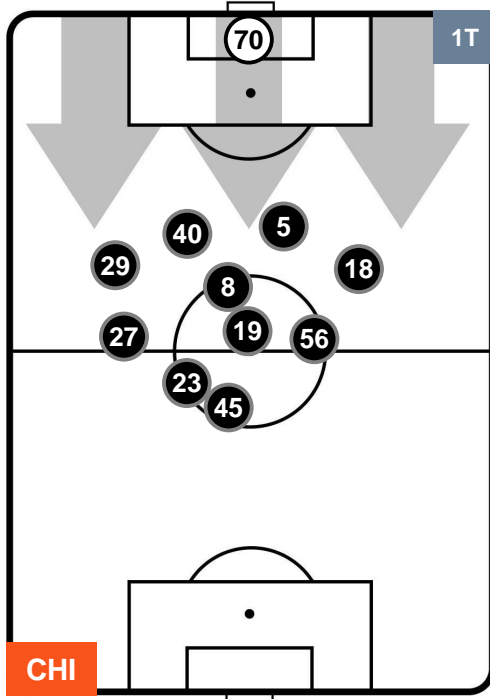

CHIEVOVERONA

CHI 0

0 NAP

NAPOLI

POSIZIONI MEDIE

- Legenda:**
- 1ª Sostituzione ● Giocatore Entrato ● Giocatore Uscito
 - 2ª Sostituzione ● Giocatore Entrato ● Giocatore Uscito ■ Giocatore Entrato in sostituzione di ●
 - 3ª Sostituzione ● Giocatore Entrato ● Giocatore Uscito ■ Giocatore Entrato in sostituzione di ●

CHIEVOVERONA

CHI 0

0 NAP

NAPOLI

POSIZIONI MEDIE POSSESSO PALLA (proprio)

- Legenda:**
- 1ª Sostituzione ● Giocatore Entrato ● Giocatore Uscito
 - 2ª Sostituzione ● Giocatore Entrato ● Giocatore Uscito Giocatore Entrato in sostituzione di ●
 - 3ª Sostituzione ● Giocatore Entrato ● Giocatore Uscito Giocatore Entrato in sostituzione di ●

CHIEVOVERONA

CHI 0

0 NAP

NAPOLI

POSIZIONI MEDIE POSSESSO PALLA (avversario)

- Legenda:**
- 1ª Sostituzione ● Giocatore Entrato ● Giocatore Uscito
 - 2ª Sostituzione ● Giocatore Entrato ● Giocatore Uscito Giocatore Entrato in sostituzione di ●
 - 3ª Sostituzione ● Giocatore Entrato ● Giocatore Uscito Giocatore Entrato in sostituzione di ●