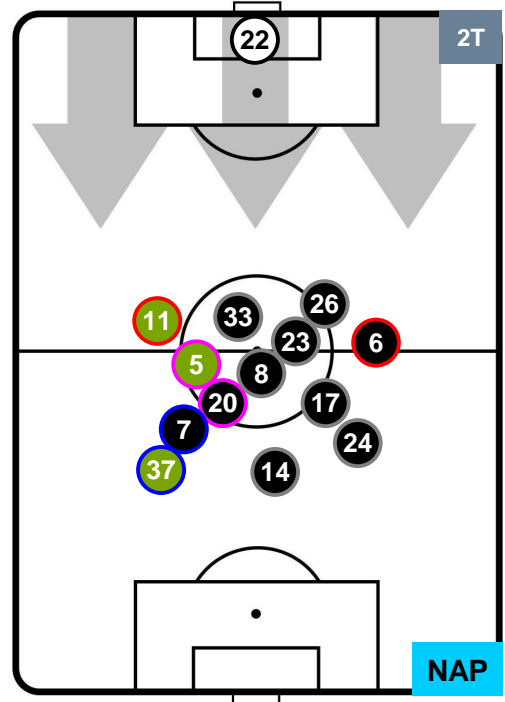

CHIEVOVERONA

CHI 0

0 NAP

NAPOLI

POSIZIONI MEDIE

- Legenda:**
- 1ª Sostituzione ● Giocatore Entrato ● Giocatore Uscito
 - 2ª Sostituzione ● Giocatore Entrato ● Giocatore Uscito ■ Giocatore Entrato in sostituzione di ●
 - 3ª Sostituzione ● Giocatore Entrato ● Giocatore Uscito ■ Giocatore Entrato in sostituzione di ●

CHIEVOVERONA

CHI 0

0 NAP

NAPOLI

POSIZIONI MEDIE POSSESSO PALLA (proprio)

- Legenda:**
- 1ª Sostituzione ● Giocatore Entrato ● Giocatore Uscito
 - 2ª Sostituzione ● Giocatore Entrato ● Giocatore Uscito Giocatore Entrato in sostituzione di ●
 - 3ª Sostituzione ● Giocatore Entrato ● Giocatore Uscito Giocatore Entrato in sostituzione di ●