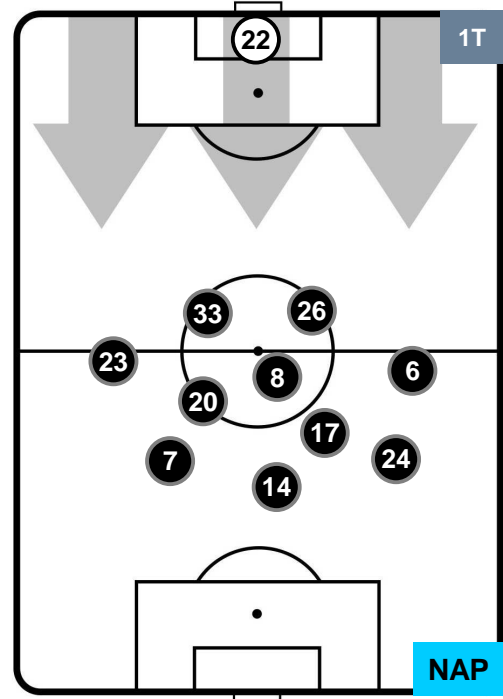

CHIEVOVERONA

CHI 0

0 NAP

NAPOLI

POSIZIONI MEDIE

- Legenda:**
- 1ª Sostituzione ● Giocatore Entrato ● Giocatore Uscito
 - 2ª Sostituzione ● Giocatore Entrato ● Giocatore Uscito ■ Giocatore Entrato in sostituzione di ●
 - 3ª Sostituzione ● Giocatore Entrato ● Giocatore Uscito ■ Giocatore Entrato in sostituzione di ●

CHIEVOVERONA

CHI 0

0 NAP

NAPOLI

POSIZIONI MEDIE POSSESSO PALLA (proprio)

- Legenda:**
- 1ª Sostituzione ● Giocatore Entrato ● Giocatore Uscito
 - 2ª Sostituzione ● Giocatore Entrato ● Giocatore Uscito Giocatore Entrato in sostituzione di ●
 - 3ª Sostituzione ● Giocatore Entrato ● Giocatore Uscito Giocatore Entrato in sostituzione di ●

CHIEVOVERONA

CHI 0

0 NAP

NAPOLI

POSIZIONI MEDIE POSSESSO PALLA (avversario)

- Legenda:**
- 1ª Sostituzione ● Giocatore Entrato ● Giocatore Uscito
 - 2ª Sostituzione ● Giocatore Entrato ● Giocatore Uscito Giocatore Entrato in sostituzione di ●
 - 3ª Sostituzione ● Giocatore Entrato ● Giocatore Uscito Giocatore Entrato in sostituzione di ●