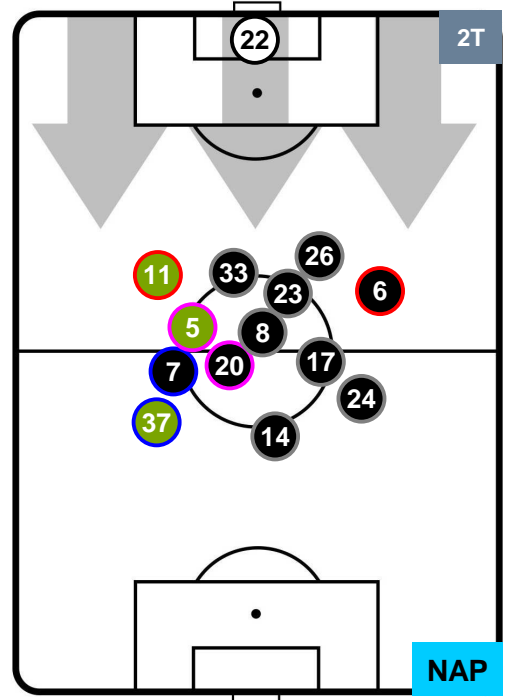

CHIEVOVERONA

CHI 0

0 NAP

NAPOLI

POSIZIONI MEDIE POSSESSO PALLA (proprio)

- Legenda:**
- 1ª Sostituzione ● Giocatore Entrato ● Giocatore Uscito
 - 2ª Sostituzione ● Giocatore Entrato ● Giocatore Uscito Giocatore Entrato in sostituzione di ●
 - 3ª Sostituzione ● Giocatore Entrato ● Giocatore Uscito Giocatore Entrato in sostituzione di ●

CHIEVOVERONA

CHI 0

0 NAP

NAPOLI

POSIZIONI MEDIE POSSESSO PALLA (avversario)

- Legenda:**
- 1ª Sostituzione ● Giocatore Entrato ● Giocatore Uscito
 - 2ª Sostituzione ● Giocatore Entrato ● Giocatore Uscito Giocatore Entrato in sostituzione di ●
 - 3ª Sostituzione ● Giocatore Entrato ● Giocatore Uscito Giocatore Entrato in sostituzione di ●