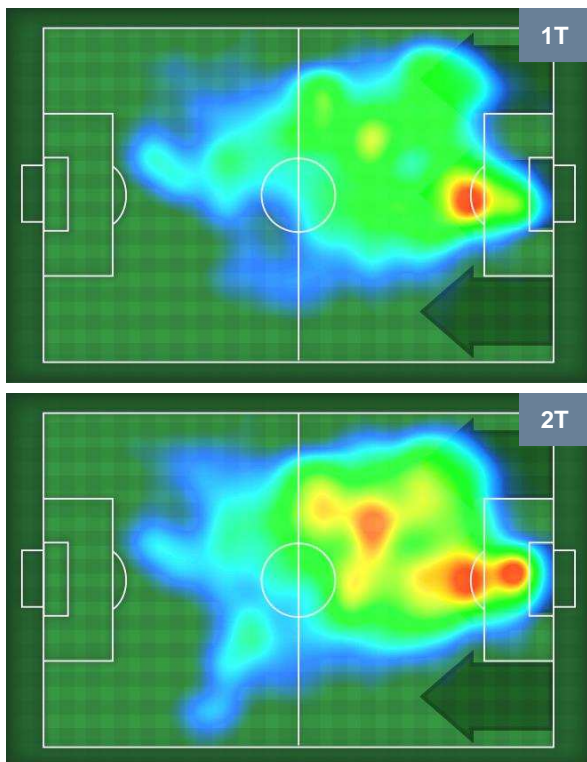

CHIEVOVERONA

CHI 0

0 NAP

NAPOLI

MVP (Most Valuable Player)

IVAN RADOVANOVIC		8
CHIEVOVERONA		CHI
Ruolo:	Centrocampista	
Altezza:	1,86m	
Peso:	80 Kg	
Data Nascita:	29/08/1988	
Nazionalità:	SRB	
Jog 21% - Run 73% - Sprint 6% Km 12.156		
2.506	8.923	0.727
Statistiche		
Occasioni da gol	1	
Totale tiri	1	
Tiri in porta (Gol)	1(0)	
Palle recuperate	4	
Minuti giocati	97'	

LORENZO INSIGNE		24
NAPOLI		NAP
Ruolo:	Attaccante	
Altezza:	1,63m	
Peso:	59 Kg	
Data Nascita:	04/06/1991	
Nazionalità:	ITA	
Jog 29% - Run 64% - Sprint 7% Km 10.711		
3.075	6.845	0.791
Statistiche		
Occasioni da gol	2	
Totale tiri	3	
Tiri in porta (Gol)	2(0)	
Azioni attacco	5	
Cross	4	
Minuti giocati	97'	

HeatMap