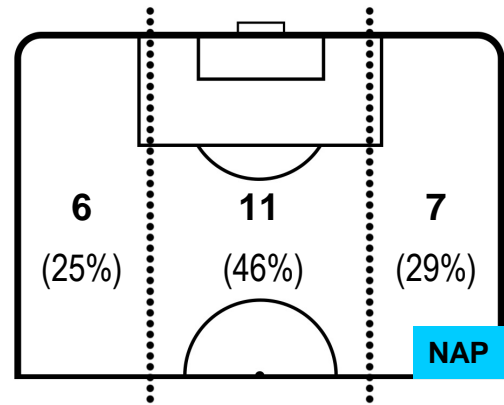

BILANCIAMENTO OFFENSIVO