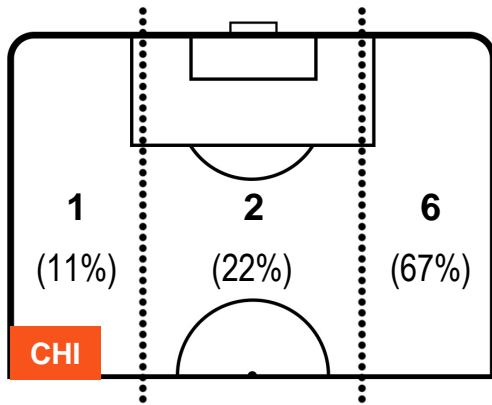

CHIEVOVERONA

CHI 0

0 NAP

NAPOLI

BARICENTRO

BILANCIAMENTO OFFENSIVO

CHIEVOVERONA

CHI 0

0 NAP

NAPOLI

ZONE DI TIRO

0	Gol	0
1	In porta	8
3	Fuori Porta	7

CROSS IN GIOCO

PALLE RECUPERATE

CHIEVOVERONA

CHI 0