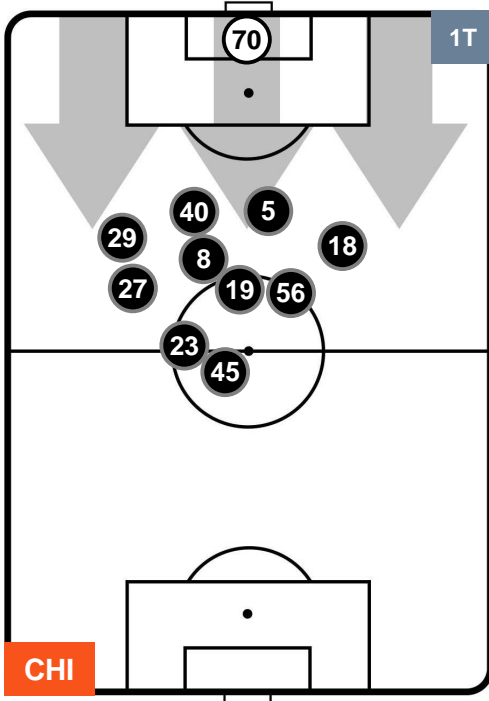

CHIEVOVERONA

CHI 0

0 NAP

NAPOLI

POSIZIONI MEDIE

- Legenda:**
- 1ª Sostituzione ● Giocatore Entrato ● Giocatore Uscito
 - 2ª Sostituzione ● Giocatore Entrato ● Giocatore Uscito ■ Giocatore Entrato in sostituzione di ●
 - 3ª Sostituzione ● Giocatore Entrato ● Giocatore Uscito ■ Giocatore Entrato in sostituzione di ●

CHIEVOVERONA

CHI 0

0 NAP

NAPOLI

POSIZIONI MEDIE POSSESSO PALLA (proprio)

- Legenda:**
- 1ª Sostituzione ● Giocatore Entrato ● Giocatore Uscito
 - 2ª Sostituzione ● Giocatore Entrato ● Giocatore Uscito Giocatore Entrato in sostituzione di ●
 - 3ª Sostituzione ● Giocatore Entrato ● Giocatore Uscito Giocatore Entrato in sostituzione di ●