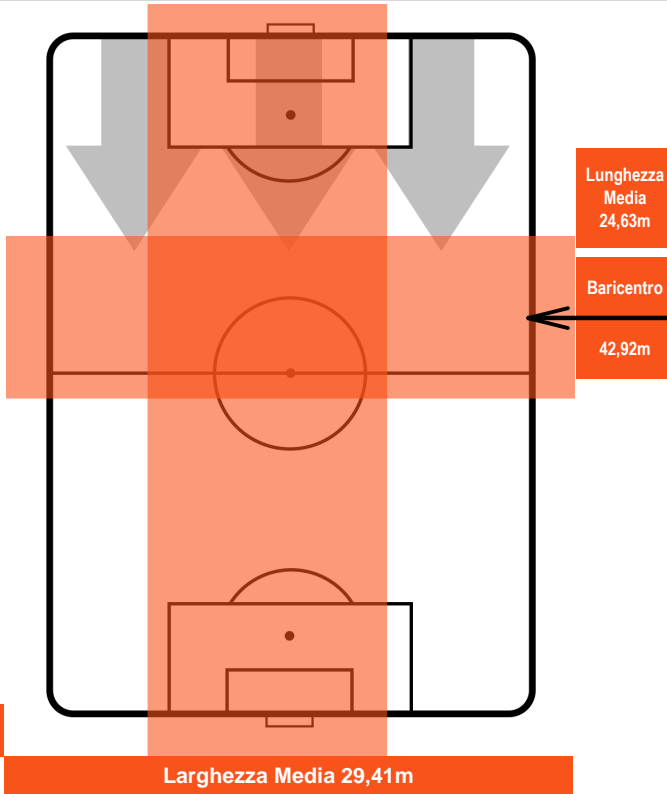

CHIEVOVERONA

CHI 0

0 NAP

NAPOLI

BARICENTRO