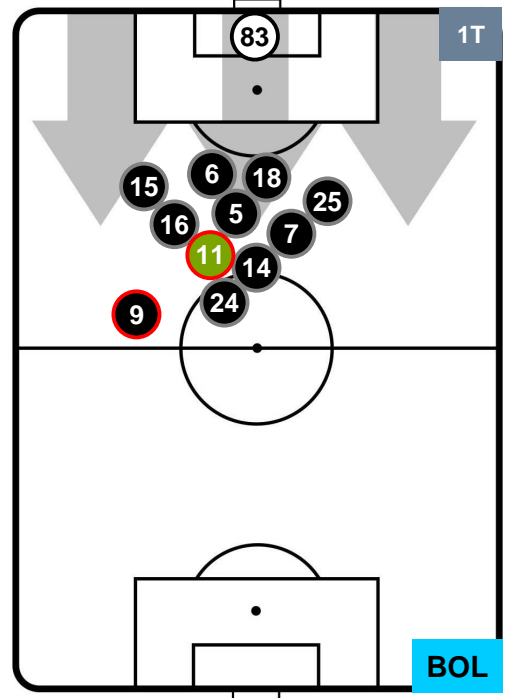

## POSIZIONI MEDIE POSSESSO PALLA (proprio)

- Legenda:**
- 1ª Sostituzione Giocatore Entrato Giocatore Uscito
  - 2ª Sostituzione Giocatore Entrato Giocatore Uscito Giocatore Entrato in sostituzione di
  - 3ª Sostituzione Giocatore Entrato Giocatore Uscito Giocatore Entrato in sostituzione di

NAPOLI

**NAP 3**

**1 BOL**

BOLOGNA

## POSIZIONI MEDIE POSSESSO PALLA (avversario)

- Legenda:**
- 1ª Sostituzione Giocatore Entrato Giocatore Uscito
  - 2ª Sostituzione Giocatore Entrato Giocatore Uscito Giocatore Entrato in sostituzione di
  - 3ª Sostituzione Giocatore Entrato Giocatore Uscito Giocatore Entrato in sostituzione di