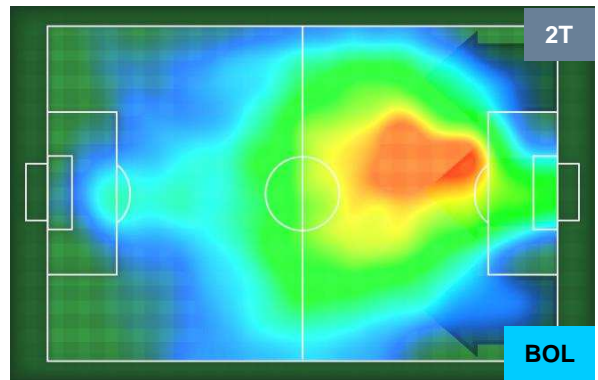

NAP 3

1 BOL

BOLOGNA

RANKING GIOCATORI (Performance Chilometriche-Velocistiche)

Jog - Run - Sprint (km)		
1	ALLAN	totale km 11.686
2.487	7.965	1.234
2	JOSE' CALLEJON	totale km 11.414
3.051	7.138	1.225
3	MARIO RUI	totale km 11.159
2.55	7.421	1.188
4	JORGINHO	totale km 10.424
1.55	7.977	0.897
5	ELSEID HYSAJ	totale km 10.337
2.779	6.345	1.213

Velocità media in Run (km/h)		
1	M. ROG	NAP 8.7
2	JORGINHO	NAP 8.4
3	M. HAMSIK	NAP 8.1
4	A. DIAWARA	NAP 8
5	L. INSIGNE	NAP 7.7

Velocità in Sprint (km/h)		
1	M. ROG	NAP 33.02
2	L. INSIGNE	NAP 32.36
3	K. KOULIBALY	NAP 31.78
4	E. HYSAJ	NAP 31.56

Jog - Run - Sprint (km)		
1	ERICK PULGAR	totale km 12.893
2.001	10.033	0.859
2	ADAM MASINA	totale km 11.404
2.478	7.796	1.13
3	BLERIM DZEMAILI	totale km 11.372
2.761	7.755	0.856
4	FILIP HELANDER	totale km 11.197
2.378	8.168	0.651
5	FEDERICO DI FRANCESCO	totale km 11.161
2.532	7.318	1.311

Velocità media in Run (km/h)		
1	E. PULGAR	BOL 8.4
2	A. POLI	BOL 8.2
3	S. VERDI	BOL 8.2
4	M. DESTRO	BOL 8.1
5	G. DONSAH	BOL 8

Velocità in Sprint (km/h)		
1	I. MBAYE	BOL 31.4
2	F. DI FRANCESCO	BOL 30.44
3	F. HELANDER	BOL 30.09
4	S. VERDI	BOL 30.08

PERFORMANCE DI SQUADRA (Chilometriche-Velocistiche)

Distanza percorsa (Km)	111.832
Velocità Media (Km/h)	7
Jog-Run-Sprint (km 111.832)	
26.015	74.763 11.054

Distanza percorsa (Km)	115.378
Velocità Media (Km/h)	7.2
Jog-Run-Sprint (km 115.378)	
24.65	81.639 9.089

NAPOLI **NAP 3**   **1** **BOL** BOLOGNA

HEATMAP