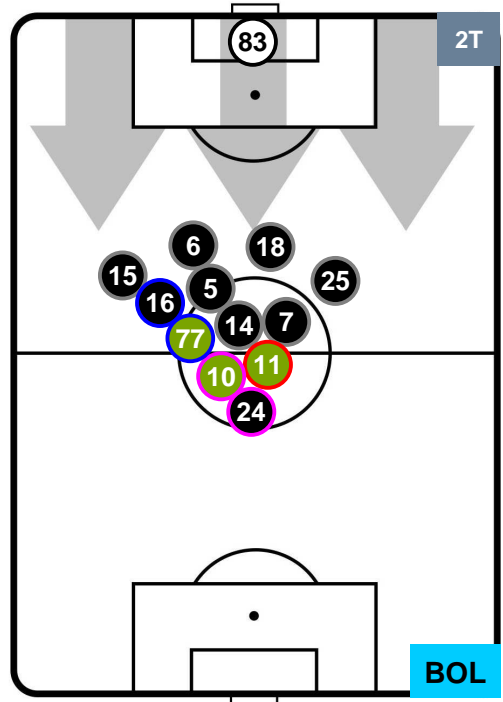

### HEATMAP

NAPOLI

**NAP 3**

**1 BOL**

BOLOGNA

## POSIZIONI MEDIE

- Legenda:**
- 1ª Sostituzione Giocatore Entrato Giocatore Uscito
  - 2ª Sostituzione Giocatore Entrato Giocatore Uscito Giocatore Entrato in sostituzione di
  - 3ª Sostituzione Giocatore Entrato Giocatore Uscito Giocatore Entrato in sostituzione di