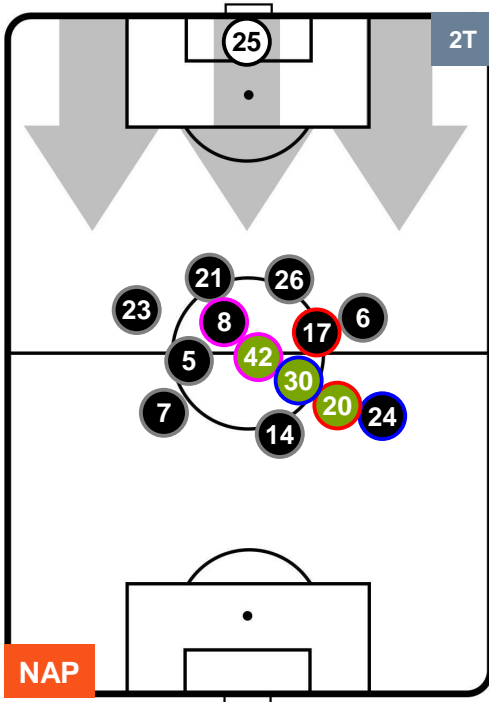

### HEATMAP

NAPOLI

**NAP 3**

**1 BOL**

BOLOGNA

## POSIZIONI MEDIE

- Legenda:**
- 1ª Sostituzione Giocatore Entrato Giocatore Uscito
  - 2ª Sostituzione Giocatore Entrato Giocatore Uscito Giocatore Entrato in sostituzione di
  - 3ª Sostituzione Giocatore Entrato Giocatore Uscito Giocatore Entrato in sostituzione di