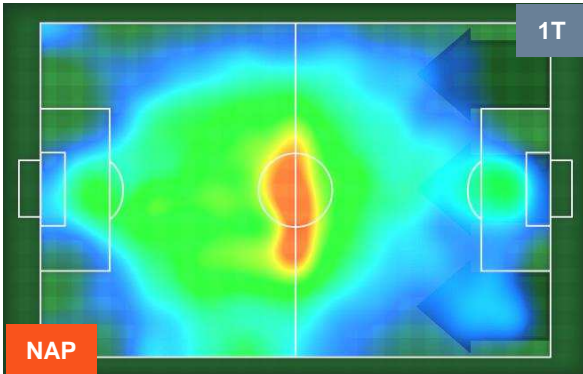

NAP 3

1 BOL

BOLOGNA

RANKING GIOCATORI (Performance Chilometriche-Velocistiche)

Jog - Run - Sprint (km)		
1	ALLAN	totale km 11.686
2.487	7.965	1.234
2	JOSE' CALLEJON	totale km 11.414
3.051	7.138	1.225
3	MARIO RUI	totale km 11.159
2.55	7.421	1.188
4	JORGINHO	totale km 10.424
1.55	7.977	0.897
5	ELSEID HYSAJ	totale km 10.337
2.779	6.345	1.213

Velocità media in Run (km/h)		
1	M. ROG	NAP 8.7
2	JORGINHO	NAP 8.4
3	M. HAMSIK	NAP 8.1
4	A. DIAWARA	NAP 8
5	L. INSIGNE	NAP 7.7

Velocità in Sprint (km/h)		
1	M. ROG	NAP 33.02
2	L. INSIGNE	NAP 32.36
3	K. KOULIBALY	NAP 31.78
4	E. HYSAJ	NAP 31.56

Jog - Run - Sprint (km)		
1	ERICK PULGAR	totale km 12.893
2.001	10.033	0.859
2	ADAM MASINA	totale km 11.404
2.478	7.796	1.13
3	BLERIM DZEMAILI	totale km 11.372
2.761	7.755	0.856
4	FILIP HELANDER	totale km 11.197
2.378	8.168	0.651
5	FEDERICO DI FRANCESCO	totale km 11.161
2.532	7.318	1.311

Velocità media in Run (km/h)		
1	E. PULGAR	BOL 8.4
2	A. POLI	BOL 8.2
3	S. VERDI	BOL 8.2
4	M. DESTRO	BOL 8.1
5	G. DONSAH	BOL 8

Velocità in Sprint (km/h)		
1	I. MBAYE	BOL 31.4
2	F. DI FRANCESCO	BOL 30.44
3	F. HELANDER	BOL 30.09
4	S. VERDI	BOL 30.08

PERFORMANCE DI SQUADRA (Chilometriche-Velocistiche)

Distanza percorsa (Km)	111.832
Velocità Media (Km/h)	7
Jog-Run-Sprint (km 111.832)	
26.015	74.763 11.054

Distanza percorsa (Km)	115.378
Velocità Media (Km/h)	7.2
Jog-Run-Sprint (km 115.378)	
24.65	81.639 9.089

NAPOLI **NAP 3**   **1** **BOL** BOLOGNA

HEATMAP