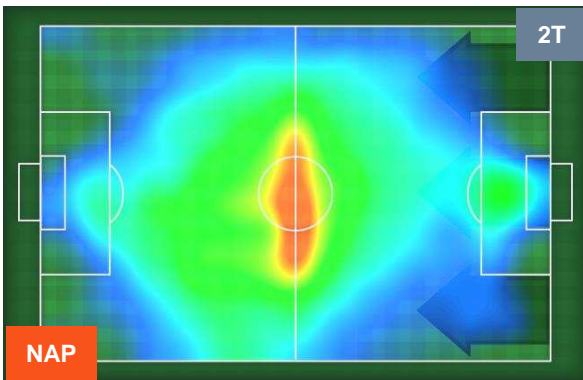

NAP 3

1 BOL

BOLOGNA

RANKING GIOCATORI (Performance Chilometriche-Velocistiche)

Jog - Run - Sprint (km)		
1	ALLAN	totale km 11.686
2.487	7.965	1.234
2	JOSE' CALLEJON	totale km 11.414
3.051	7.138	1.225
3	MARIO RUI	totale km 11.159
2.55	7.421	1.188
4	JORGINHO	totale km 10.424
1.55	7.977	0.897
5	ELSEID HYSAJ	totale km 10.337
2.779	6.345	1.213

Velocità media in Run (km/h)		
1	M. ROG	NAP 8.7
2	JORGINHO	NAP 8.4
3	M. HAMSIK	NAP 8.1
4	A. DIAWARA	NAP 8
5	L. INSIGNE	NAP 7.7

Velocità in Sprint (km/h)		
1	M. ROG	NAP 33.02
2	L. INSIGNE	NAP 32.36
3	K. KOULIBALY	NAP 31.78
4	E. HYSAJ	NAP 31.56

Jog - Run - Sprint (km)		
1	ERICK PULGAR	totale km 12.893
2.001	10.033	0.859
2	ADAM MASINA	totale km 11.404
2.478	7.796	1.13
3	BLERIM DZEMAILI	totale km 11.372
2.761	7.755	0.856
4	FILIP HELANDER	totale km 11.197
2.378	8.168	0.651
5	FEDERICO DI FRANCESCO	totale km 11.161
2.532	7.318	1.311

Velocità media in Run (km/h)		
1	E. PULGAR	BOL 8.4
2	A. POLI	BOL 8.2
3	S. VERDI	BOL 8.2
4	M. DESTRO	BOL 8.1
5	G. DONSAH	BOL 8

Velocità in Sprint (km/h)		
1	I. MBAYE	BOL 31.4
2	F. DI FRANCESCO	BOL 30.44
3	F. HELANDER	BOL 30.09
4	S. VERDI	BOL 30.08

PERFORMANCE DI SQUADRA (Chilometriche-Velocistiche)

Distanza percorsa (Km)	111.832
Velocità Media (Km/h)	7
Jog-Run-Sprint (km 111.832)	
26.015	74.763 11.054

Distanza percorsa (Km)	115.378
Velocità Media (Km/h)	7.2
Jog-Run-Sprint (km 115.378)	
24.65	81.639 9.089

NAPOLI **NAP 3**   **1** **BOL** BOLOGNA

HEATMAP