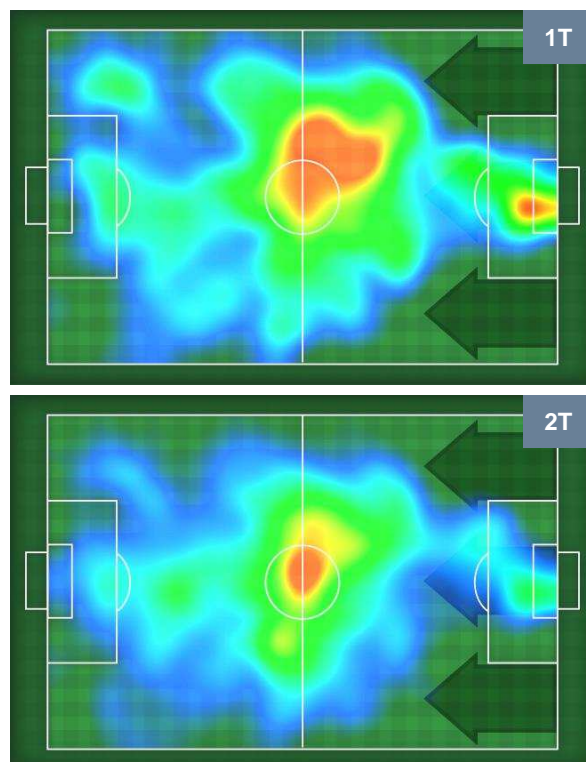

NAPOLI

NAP 3

1 BOL

BOLOGNA

MVP (Most Valuable Player)

DRIES MERTENS		14
NAPOLI		NAP
Ruolo:	Attaccante	
Altezza:	1,69m	
Peso:	61 Kg	
Data Nascita:	06/05/1987	
Nazionalità:	BEL	
Jog 30% - Run 57% - Sprint 13% Km 10.199		
3.031	5.857	1.311
Statistiche		
Gol	2	
Occasioni da gol	2	
Totale tiri	3	
Tiri in porta (Gol)	2(2)	
Assist	1	
Azioni attacco	4	
Cross	1	
Palle recuperate	1	
Falli subiti	2	
Minuti giocati	96'	

RODRIGO PALACIO		24
BOLOGNA		BOL
Ruolo:	Attaccante	
Altezza:	1,75m	
Peso:	70 Kg	
Data Nascita:	05/02/1982	
Nazionalità:	ARG	
Jog 21% - Run 71% - Sprint 8% Km 9.745		
2.034	6.912	0.799
Statistiche		
Gol	1	
Occasioni da gol	4	
Totale tiri	3	
Tiri in porta (Gol)	3(1)	
Azioni attacco	8	
Cross	1	
Falli subiti	2	
Minuti giocati	75'	

HeatMap