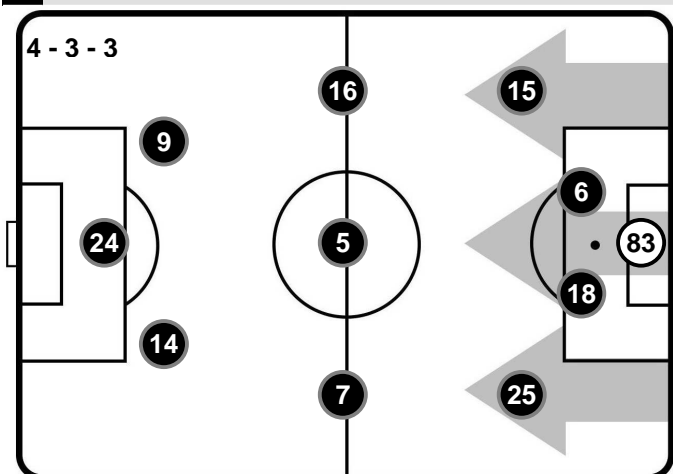

### BOLOGNA

83 ANTONIO MIRANTE (P)  
 15 IBRAHIMA MBAYE  
 6 SEBASTIAN DE MAIO  
 18 FILIP HELANDER  
 25 ADAM MASINA  
 16 ANDREA POLI  
 5 ERICK PULGAR  
 7 BLERIM DZEMAILI  
 9 SIMONE VERDI  
 24 RODRIGO PALACIO  
 14 FEDERICO DI FRANCESCO