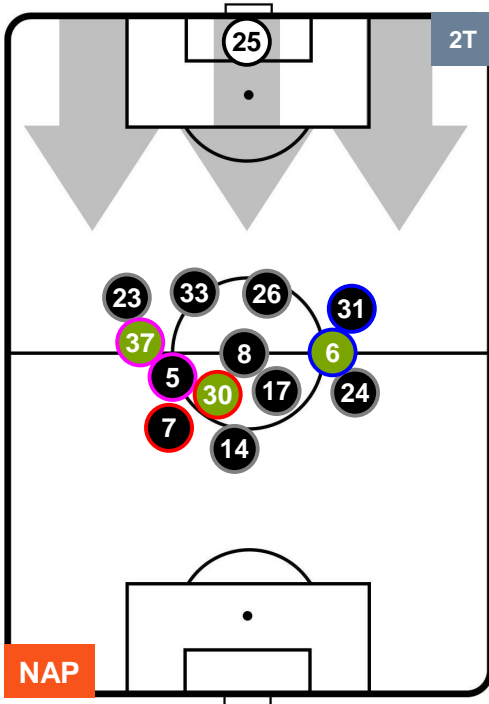

NAPOLI **NAP 3** **0** **CAG** CAGLIARI

POSIZIONI MEDIE POSSESSO PALLA (avversario)

1. **Legenda:**
2. 1ª Sostituzione Giocatore Entrato Giocatore Uscito
   - 2ª Sostituzione Giocatore Entrato Giocatore Uscito Giocatore Entrato in sostituzione di
   - 3ª Sostituzione Giocatore Entrato Giocatore Uscito Giocatore Entrato in sostituzione di