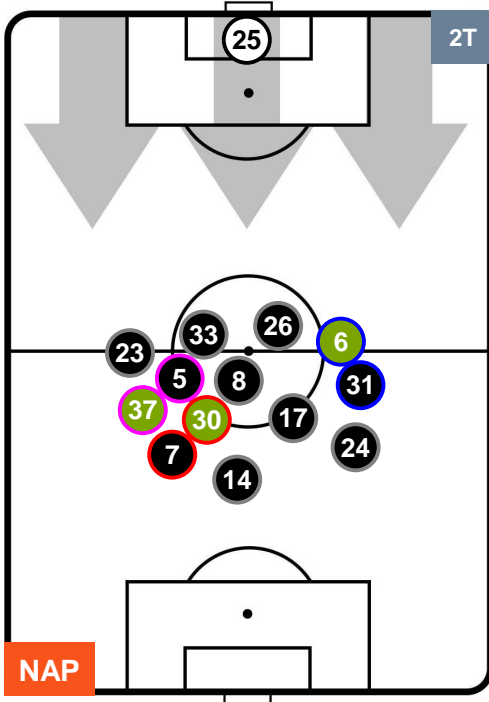

NAPOLI **NAP 3** **0** **CAG** CAGLIARI

POSIZIONI MEDIE

1. **Legenda:**
2. 1ª Sostituzione Giocatore Entrato Giocatore Uscito
   - 2ª Sostituzione Giocatore Entrato Giocatore Uscito Giocatore Entrato in sostituzione di
   - 3ª Sostituzione Giocatore Entrato Giocatore Uscito Giocatore Entrato in sostituzione di