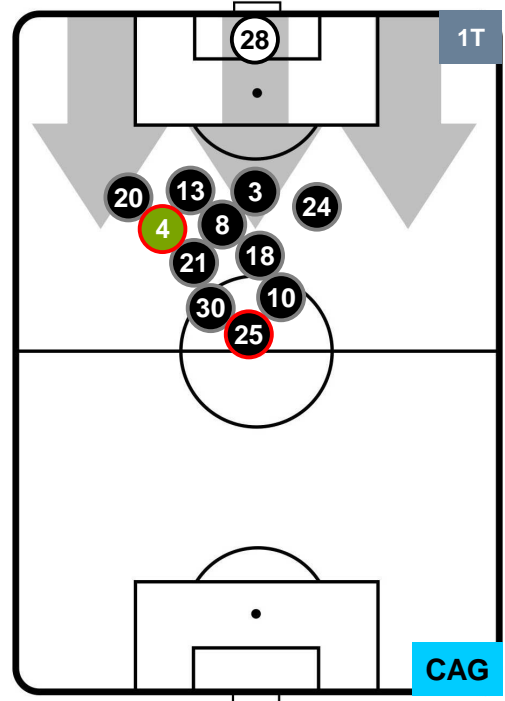

NAPOLI **NAP 3** **0** **CAG** CAGLIARI

POSIZIONI MEDIE

1. **Legenda:**
2. 1ª Sostituzione Giocatore Entrato Giocatore Uscito
   - 2ª Sostituzione Giocatore Entrato Giocatore Uscito Giocatore Entrato in sostituzione di
   - 3ª Sostituzione Giocatore Entrato Giocatore Uscito Giocatore Entrato in sostituzione di