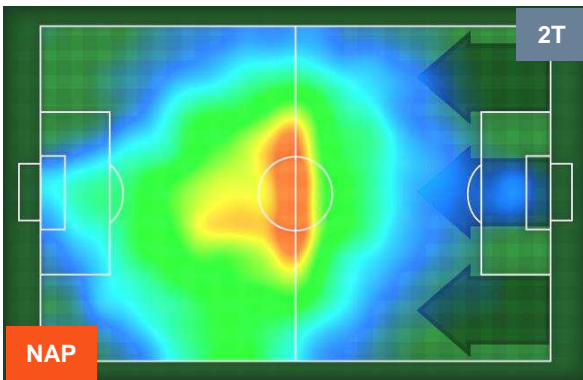

NAP 3

0 CAG

CAGLIARI

RANKING GIOCATORI (Performance Chilometriche-Velocistiche)

Jog - Run - Sprint (km)		
1	JORGINHO	totale km 11.67
2.097	9.037	0.536
2	MAREK HAMSIK	totale km 11.472
2.181	8.624	0.667
3	LORENZO INSIGNE	totale km 11.194
2.668	7.592	0.934
4	FAOUZI GHOULAM	totale km 10.038
2.335	6.738	0.965
5	RAUL ALBIOL	totale km 10.001
3.04	6.524	0.437

Velocità media in Run (km/h)		
1	M. HAMSIK	NAP 7.9
2	JORGINHO	NAP 7.9
3	M. ROG	NAP 7.9
4	M. RUI	NAP 7.7
5	L. INSIGNE	NAP 7.6

Velocità in Sprint (km/h)		
1	K. KOULIBALY	NAP 34.63
2	L. INSIGNE	NAP 33.02
3	J. CALLEJON	NAP 30.51
4	F. GHOULAM	NAP 29.48

Jog - Run - Sprint (km)		
1	NICOLO' BARELLA	totale km 11.627
2.692	8.171	0.764
2	ARTUR IONITA	totale km 11.067
2.572	7.782	0.713
3	JOAO PEDRO	totale km 10.751
2.562	7.69	0.499
4	SIMONE PADOIN	totale km 10.383
2.693	7.112	0.578
5	MARCO CAPUANO	totale km 10.333
2.53	7.244	0.559

Velocità media in Run (km/h)		
1	L. CIGARINI	CAG 7.9
2	N. BARELLA	CAG 7.7
3	A. DEIOLA	CAG 7.6
4	M. SAU	CAG 7.5
5	A. IONITA	CAG 7.4

Velocità in Sprint (km/h)		
1	L. PAVOLETTI	CAG 29.96
2	F. ROMAGNA	CAG 28.97
3	N. BARELLA	CAG 28.77
4	J. PEDRO	CAG 27.64

PERFORMANCE DI SQUADRA (Chilometriche-Velocistiche)

Distanza percorsa (Km)	104.476
Velocità Media (Km/h)	6.7
Jog-Run-Sprint (km 104.476)	
27.748	69.436 7.292

Distanza percorsa (Km)	107.32
Velocità Media (Km/h)	6.9
Jog-Run-Sprint (km 107.32)	
26.518	74.978 5.824

NAPOLI **NAP 3**   **0** CAGLIARI

HEATMAP