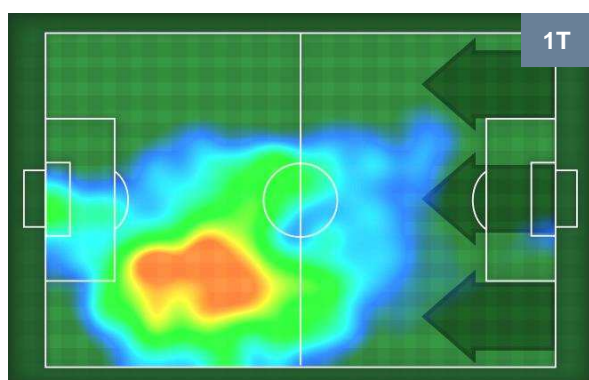

NAPOLI

NAP 3

0 CAG

CAGLIARI

MVP (Most Valuable Player)

MAREK HAMSIK	17
NAPOLI	NAP

Ruolo:	Centrocampista
Altezza:	1,83m
Peso:	79 Kg
Data Nascita:	27/07/1987
Nazionalità:	SVK

Jog 19% - Run 75% - Sprint 6%	Km 11.472
2.181	8.624
0.667	

Statistiche

Gol	1
Occasioni da gol	2
Totale tiri	4
Tiri in porta (Gol)	1(1)
Azioni attacco	4
Cross	1
Palle recuperate	1
Falli subiti	1
Minuti giocati	92'

HeatMap