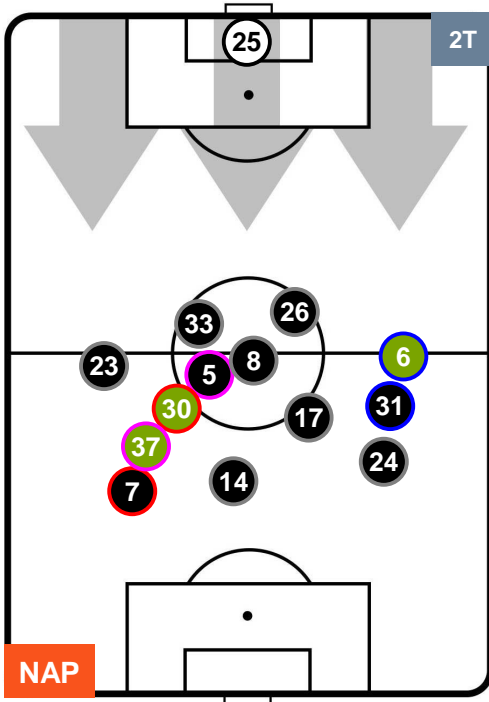

NAPOLI **NAP 3** **0** **CAG** CAGLIARI

POSIZIONI MEDIE POSSESSO PALLA (proprio)

Legenda:

- 1ª Sostituzione Giocatore Entrato Giocatore Uscito
- 2ª Sostituzione Giocatore Entrato Giocatore Uscito Giocatore Entrato in sostituzione di
- 3ª Sostituzione Giocatore Entrato Giocatore Uscito Giocatore Entrato in sostituzione di