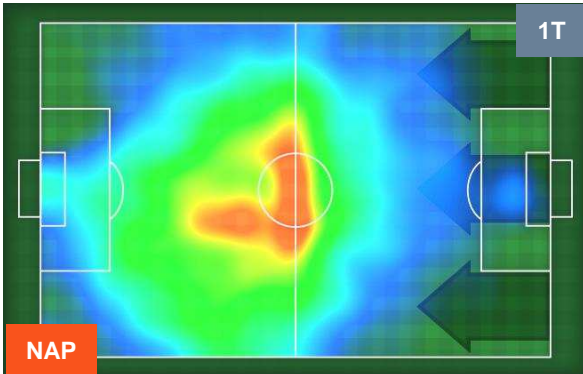

NAP 3

0 CAG

CAGLIARI

RANKING GIOCATORI (Performance Chilometriche-Velocistiche)

Jog - Run - Sprint (km)		
1	JORGINHO	totale km 11.67
2.097	9.037	0.536
2	MAREK HAMSIK	totale km 11.472
2.181	8.624	0.667
3	LORENZO INSIGNE	totale km 11.194
2.668	7.592	0.934
4	FAOUZI GHOULAM	totale km 10.038
2.335	6.738	0.965
5	RAUL ALBIOL	totale km 10.001
3.04	6.524	0.437

Velocità media in Run (km/h)		
1	M. HAMSIK	NAP 7.9
2	JORGINHO	NAP 7.9
3	M. ROG	NAP 7.9
4	M. RUI	NAP 7.7
5	L. INSIGNE	NAP 7.6

Velocità in Sprint (km/h)		
1	K. KOULIBALY	NAP 34.63
2	L. INSIGNE	NAP 33.02
3	J. CALLEJON	NAP 30.51
4	F. GHOULAM	NAP 29.48

Jog - Run - Sprint (km)		
1	NICOLO' BARELLA	totale km 11.627
2.692	8.171	0.764
2	ARTUR IONITA	totale km 11.067
2.572	7.782	0.713
3	JOAO PEDRO	totale km 10.751
2.562	7.69	0.499
4	SIMONE PADOIN	totale km 10.383
2.693	7.112	0.578
5	MARCO CAPUANO	totale km 10.333
2.53	7.244	0.559

Velocità media in Run (km/h)		
1	L. CIGARINI	CAG 7.9
2	N. BARELLA	CAG 7.7
3	A. DEIOLA	CAG 7.6
4	M. SAU	CAG 7.5
5	A. IONITA	CAG 7.4

Velocità in Sprint (km/h)		
1	L. PAVOLETTI	CAG 29.96
2	F. ROMAGNA	CAG 28.97
3	N. BARELLA	CAG 28.77
4	J. PEDRO	CAG 27.64

PERFORMANCE DI SQUADRA (Chilometriche-Velocistiche)

Distanza percorsa (Km)	104.476
Velocità Media (Km/h)	6.7
Jog-Run-Sprint (km 104.476)	
27.748	69.436 7.292

Distanza percorsa (Km)	107.32
Velocità Media (Km/h)	6.9
Jog-Run-Sprint (km 107.32)	
26.518	74.978 5.824

NAPOLI **NAP 3**   **0** CAGLIARI

HEATMAP