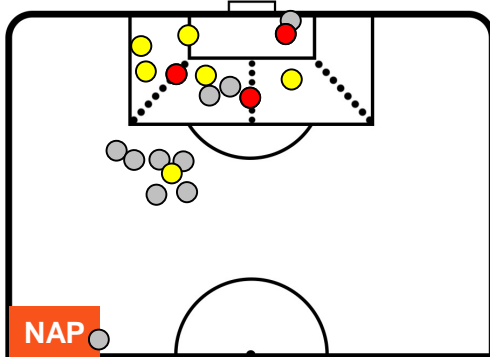

NAPOLI **NAP 3** **0** **CAG** CAGLIARI

**BARICENTRO**

**BILANCIAMENTO OFFENSIVO**

NAPOLI **NAP 3** **0** **CAG** CAGLIARI

**ZONE DI TIRO**

3	Gol	0
9	In porta	1
10	Fuori Porta	1

**CROSS IN GIOCO**

**PALLE RECUPERATE**