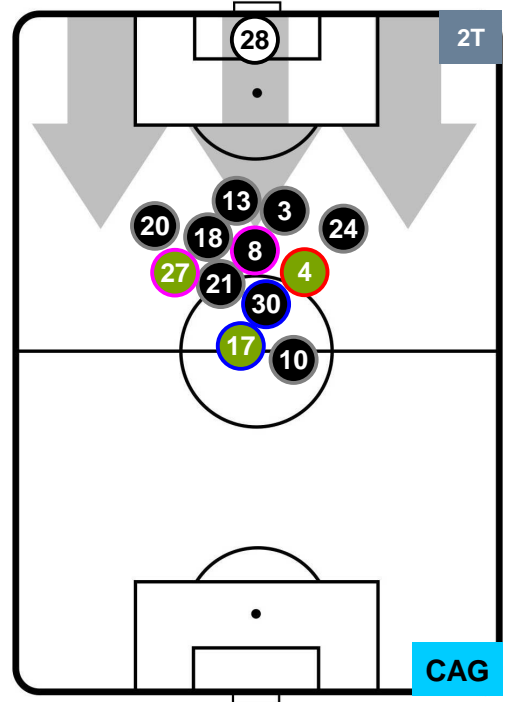

NAPOLI **NAP 3** **0** **CAG** CAGLIARI

POSIZIONI MEDIE

1. **Legenda:**
2. 1ª Sostituzione Giocatore Entrato Giocatore Uscito
   - 2ª Sostituzione Giocatore Entrato Giocatore Uscito Giocatore Entrato in sostituzione di
   - 3ª Sostituzione Giocatore Entrato Giocatore Uscito Giocatore Entrato in sostituzione di