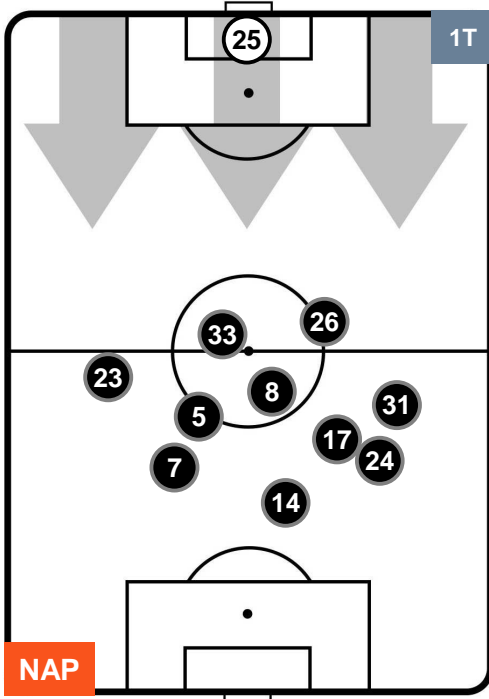

NAPOLI **NAP 3** **0** **CAG** CAGLIARI

POSIZIONI MEDIE POSSESSO PALLA (proprio)

Legenda:

- 1ª Sostituzione Giocatore Entrato Giocatore Uscito
- 2ª Sostituzione Giocatore Entrato Giocatore Uscito Giocatore Entrato in sostituzione di
- 3ª Sostituzione Giocatore Entrato Giocatore Uscito Giocatore Entrato in sostituzione di