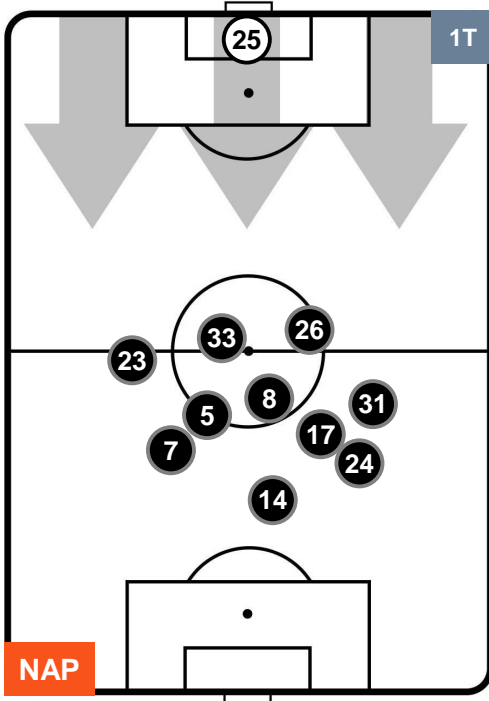

NAPOLI **NAP 3** **0** **CAG** CAGLIARI

POSIZIONI MEDIE

1. **Legenda:**
2. 1ª Sostituzione Giocatore Entrato Giocatore Uscito
   - 2ª Sostituzione Giocatore Entrato Giocatore Uscito Giocatore Entrato in sostituzione di
   - 3ª Sostituzione Giocatore Entrato Giocatore Uscito Giocatore Entrato in sostituzione di