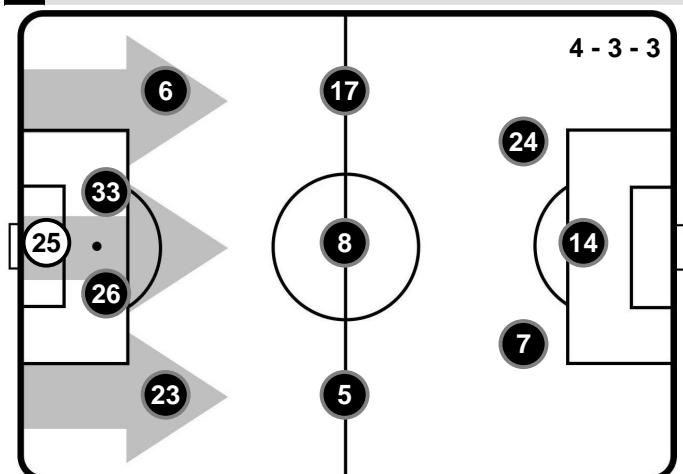

NAPOLI

NAP 1

0 GEN

GENOA

FORMAZIONI

NAPOLI

- 25 PEPE REINA (P)
- 23 ELSEID HYSAJ
- 26 KALIDOU KOULIBALY
- 33 RAUL ALBIOL
- 6 MARIO RUI
- 5 ALLAN
- 8 JORGINHO
- 17 MAREK HAMSIK
- 7 JOSE' CALLEJON
- 14 DRIES MERTENS
- 24 LORENZO INSIGNE