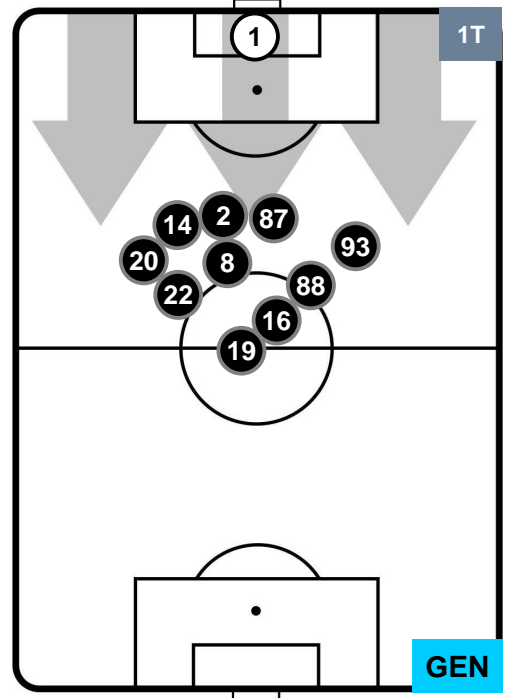

Jog-Run-Sprint (km 111.832)

29.118	74.668	8.046
--------	--------	-------

NAPOLI **NAP** **1** **0** **GEN** **GENOA**

HEATMAP

NAPOLI

NAP 1

0 GEN

GENOA

POSIZIONI MEDIE

- Legenda:**
- 1ª Sostituzione Giocatore Entrato Giocatore Uscito
 - 2ª Sostituzione Giocatore Entrato Giocatore Uscito Giocatore Entrato in sostituzione di
 - 3ª Sostituzione Giocatore Entrato Giocatore Uscito Giocatore Entrato in sostituzione di