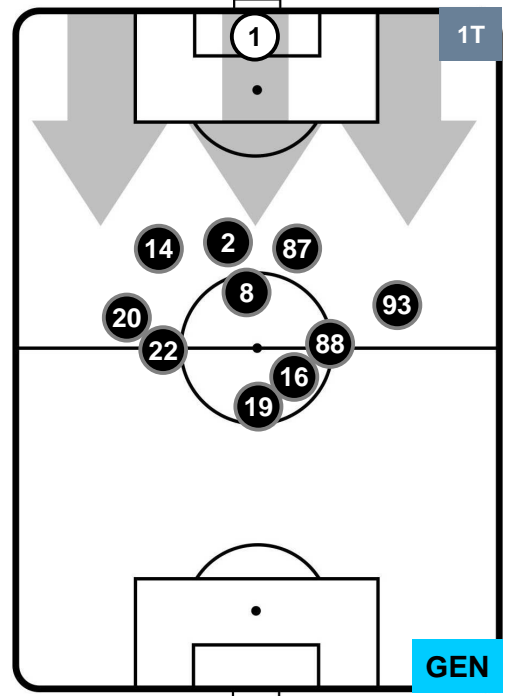

POSIZIONI MEDIE

- Legenda:**
- 1ª Sostituzione Giocatore Entrato Giocatore Uscito
 - 2ª Sostituzione Giocatore Entrato Giocatore Uscito Giocatore Entrato in sostituzione di
 - 3ª Sostituzione Giocatore Entrato Giocatore Uscito Giocatore Entrato in sostituzione di

NAPOLI

NAP 1

0 GEN

GENOA

POSIZIONI MEDIE POSSESSO PALLA (proprio)

- Legenda:**
- 1ª Sostituzione ● Giocatore Entrato ● Giocatore Uscito
 - 2ª Sostituzione ● Giocatore Entrato ● Giocatore Uscito ■ Giocatore Entrato in sostituzione di ●
 - 3ª Sostituzione ● Giocatore Entrato ● Giocatore Uscito ■ Giocatore Entrato in sostituzione di ●

NAPOLI

NAP 1

0 GEN

GENOA

POSIZIONI MEDIE POSSESSO PALLA (avversario)

- Legenda:**
- 1ª Sostituzione Giocatore Entrato Giocatore Uscito
 - 2ª Sostituzione Giocatore Entrato Giocatore Uscito Giocatore Entrato in sostituzione di
 - 3ª Sostituzione Giocatore Entrato Giocatore Uscito Giocatore Entrato in sostituzione di