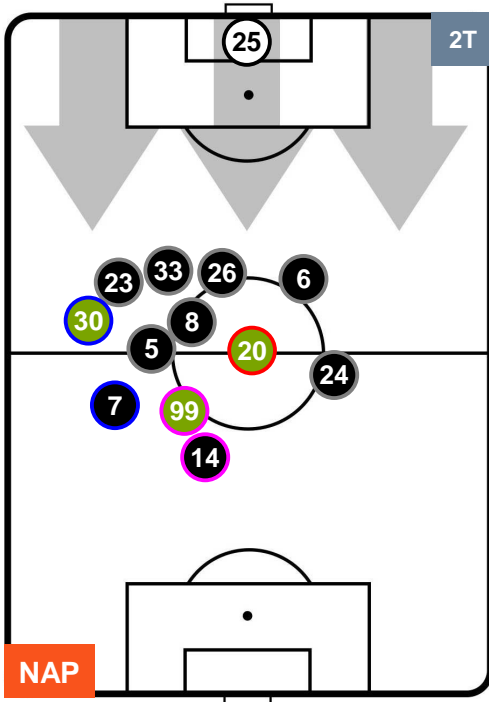

NAPOLI

NAP 1

0 GEN

GENOA

POSIZIONI MEDIE POSSESSO PALLA (avversario)

- Legenda:**
- 1ª Sostituzione Giocatore Entrato Giocatore Uscito
 - 2ª Sostituzione Giocatore Entrato Giocatore Uscito Giocatore Entrato in sostituzione di
 - 3ª Sostituzione Giocatore Entrato Giocatore Uscito Giocatore Entrato in sostituzione di

NAPOLI **NAP 1** **0** **GEN** GENOA

BARICENTRO

BILANCIAMENTO OFFENSIVO

NAPOLI

NAP 1

0 GEN

GENOA

ZONE DI TIRO