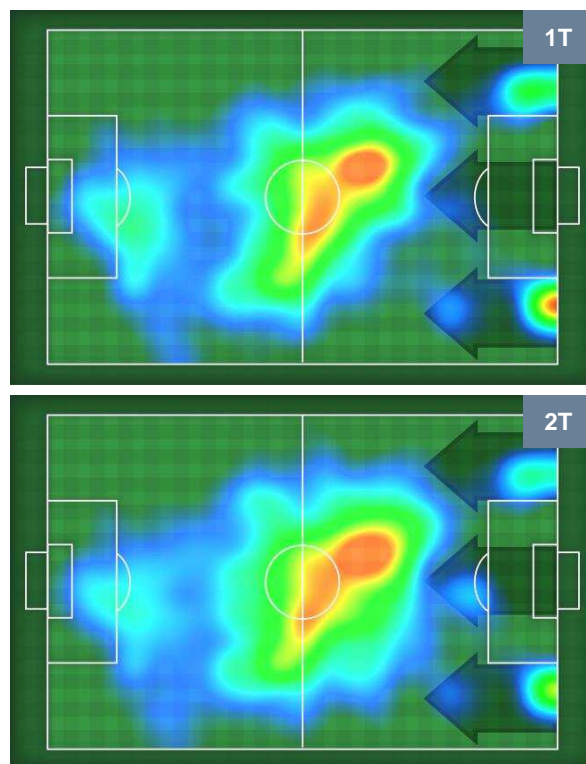

NAPOLI

NAP 1

0 GEN

GENOA

MVP (Most Valuable Player)

RAUL ALBIOL		33
NAPOLI		NAP
Ruolo:	Difensore	
Altezza:	1,9m	
Peso:	82 Kg	
Data Nascita:	04/09/1985	
Nazionalità:	ESP	
Jog 29% - Run 63% - Sprint 8% Km 10.703		
3.079	6.75	0.874
Statistiche		
Gol	1	
Occasioni da gol	1	
Totale tiri	2	
Tiri in porta (Gol)	2(1)	
Azioni attacco	2	
Palle recuperate	3	
Falli subiti	1	
Minuti giocati	94'	

GORAN PANDEV		19
GENOA		GEN
Ruolo:	Attaccante	
Altezza:	1,84m	
Peso:	74 Kg	
Data Nascita:	27/07/1983	
Nazionalità:	MKD	
Jog 22% - Run 71% - Sprint 7% Km 8.82		
1.959	6.278	0.583
Statistiche		
Occasioni da gol	2	
Totale tiri	2	
Tiri in porta (Gol)	1(0)	
Azioni attacco	2	
Palle recuperate	1	
Falli subiti	1	
Minuti giocati	68'	

HeatMap