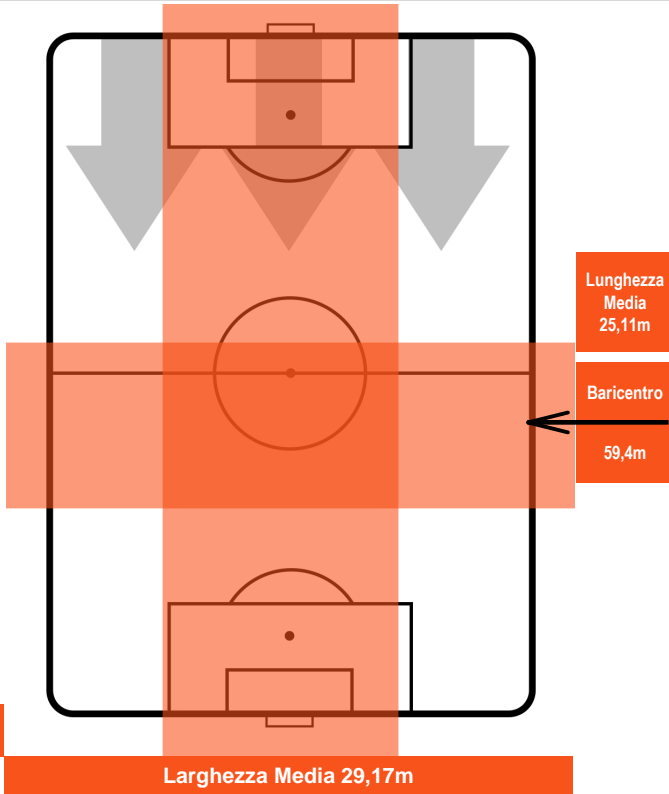

NAPOLI **NAP 1** **0** **GEN** GENOA

BARICENTRO