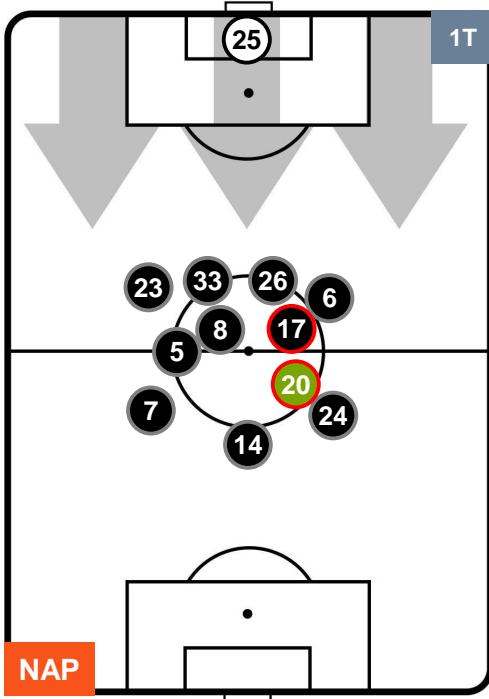

NAPOLI

NAP 1

0 GEN

GENOA

POSIZIONI MEDIE POSSESSO PALLA (avversario)

- Legenda:**
- 1ª Sostituzione Giocatore Entrato Giocatore Uscito
 - 2ª Sostituzione Giocatore Entrato Giocatore Uscito Giocatore Entrato in sostituzione di
 - 3ª Sostituzione Giocatore Entrato Giocatore Uscito Giocatore Entrato in sostituzione di

NAPOLI **NAP 1** **0** **GEN** GENOA

BARICENTRO

BILANCIAMENTO OFFENSIVO

NAPOLI

NAP 1

0 GEN

GENOA

ZONE DI TIRO