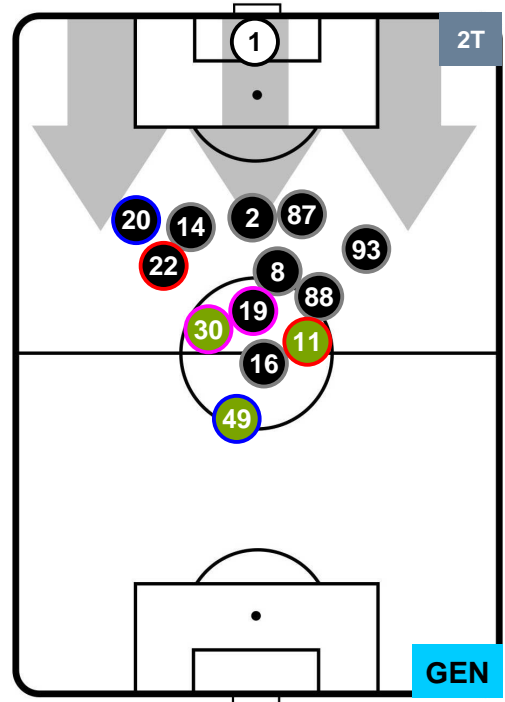

POSIZIONI MEDIE

- Legenda:**
- 1ª Sostituzione Giocatore Entrato Giocatore Uscito
 - 2ª Sostituzione Giocatore Entrato Giocatore Uscito Giocatore Entrato in sostituzione di
 - 3ª Sostituzione Giocatore Entrato Giocatore Uscito Giocatore Entrato in sostituzione di

NAPOLI

NAP 1

0 GEN

GENOA

POSIZIONI MEDIE POSSESSO PALLA (avversario)

- Legenda:**
- 1ª Sostituzione Giocatore Entrato Giocatore Uscito
 - 2ª Sostituzione Giocatore Entrato Giocatore Uscito Giocatore Entrato in sostituzione di
 - 3ª Sostituzione Giocatore Entrato Giocatore Uscito Giocatore Entrato in sostituzione di

NAPOLI **NAP 1** **0** **GEN** GENOA

BARICENTRO

BILANCIAMENTO OFFENSIVO

NAPOLI

NAP 1

0 GEN

GENOA

ZONE DI TIRO