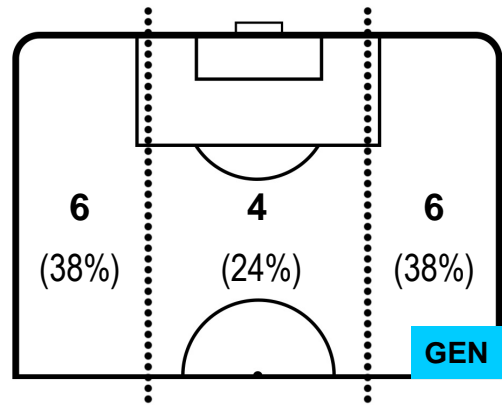

NAPOLI

NAP 1

0 GEN

GENOA

POSIZIONI MEDIE POSSESSO PALLA (avversario)

- Legenda:**
- 1ª Sostituzione Giocatore Entrato Giocatore Uscito
 - 2ª Sostituzione Giocatore Entrato Giocatore Uscito Giocatore Entrato in sostituzione di
 - 3ª Sostituzione Giocatore Entrato Giocatore Uscito Giocatore Entrato in sostituzione di

NAPOLI **NAP 1** **0** **GEN** GENOA

BARICENTRO

BILANCIAMENTO OFFENSIVO

NAPOLI

NAP 1

0 GEN

GENOA

ZONE DI TIRO