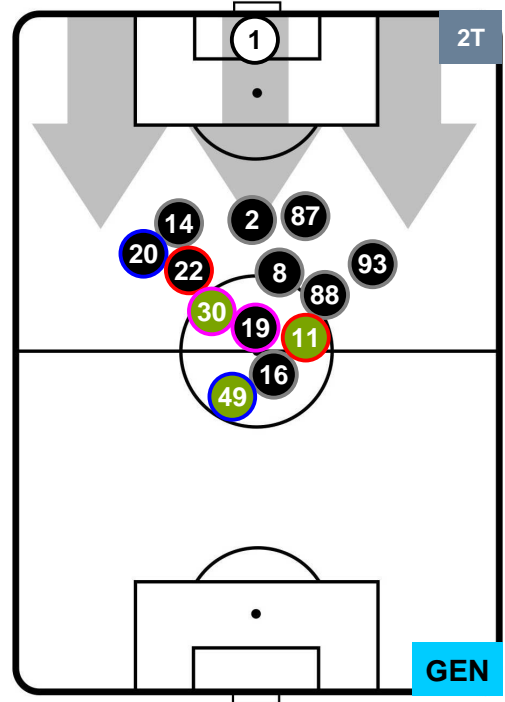

Jog-Run-Sprint (km 111.832)

29.118	74.668	8.046
--------	--------	-------

NAPOLI **NAP** **1** **0** **GEN** **GENOA**

HEATMAP

NAPOLI

NAP 1

0 GEN

GENOA

POSIZIONI MEDIE

- Legenda:**
- 1ª Sostituzione Giocatore Entrato Giocatore Uscito
 - 2ª Sostituzione Giocatore Entrato Giocatore Uscito Giocatore Entrato in sostituzione di
 - 3ª Sostituzione Giocatore Entrato Giocatore Uscito Giocatore Entrato in sostituzione di