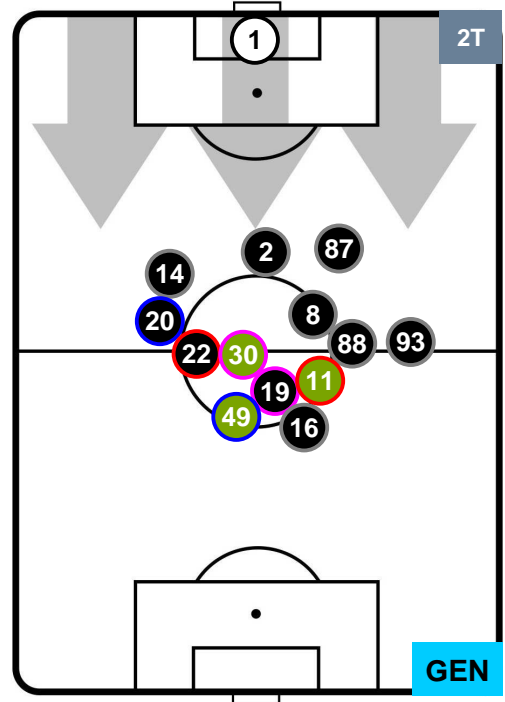

POSIZIONI MEDIE

- Legenda:**
- 1ª Sostituzione Giocatore Entrato Giocatore Uscito
 - 2ª Sostituzione Giocatore Entrato Giocatore Uscito Giocatore Entrato in sostituzione di
 - 3ª Sostituzione Giocatore Entrato Giocatore Uscito Giocatore Entrato in sostituzione di

NAPOLI

NAP 1

0 GEN

GENOA

POSIZIONI MEDIE POSSESSO PALLA (proprio)

- Legenda:**
- 1ª Sostituzione ● Giocatore Entrato ● Giocatore Uscito
 - 2ª Sostituzione ● Giocatore Entrato ● Giocatore Uscito ■ Giocatore Entrato in sostituzione di ●
 - 3ª Sostituzione ● Giocatore Entrato ● Giocatore Uscito ■ Giocatore Entrato in sostituzione di ●

NAPOLI

NAP 1

0 GEN

GENOA

POSIZIONI MEDIE POSSESSO PALLA (avversario)

- Legenda:**
- 1ª Sostituzione Giocatore Entrato Giocatore Uscito
 - 2ª Sostituzione Giocatore Entrato Giocatore Uscito Giocatore Entrato in sostituzione di
 - 3ª Sostituzione Giocatore Entrato Giocatore Uscito Giocatore Entrato in sostituzione di