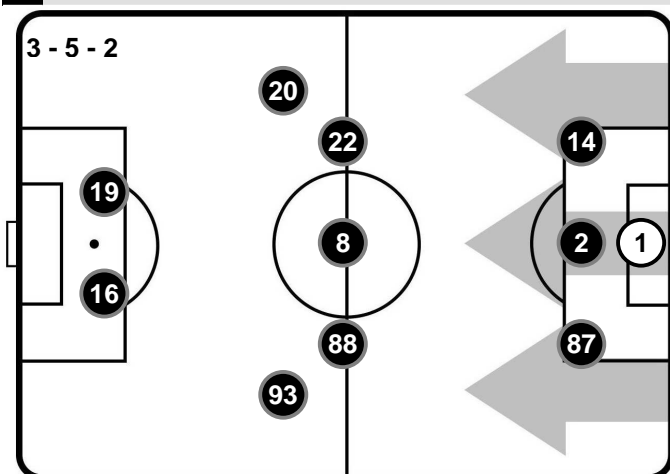

A disposizione

- 23 EUGENIO LAMANNA
- 38 LUKAS ZIMA
- 10 GIANLUCA LAPADULA
- 11 ADEL TAARABT
- 13 LUCA ROSSETTINI
- 17 JAWAD EL YAMIQ
- 18 FRANCESCO MIGLIORE
- 24 DANIEL BESSA
- 30 LUCA RIGONI
- 32 PEDRO PEREIRA
- 45 IURI MEDEIROS
- 49 GIUSEPPE ROSSI

Allenatore: DAVIDE BALLARDINI

FABRIZIO PASQUA
ALESSANDRO GIALLATINI
GIULIO DOBOSZ
JUAN LUCA SACCHI
PIERO GIACOMELLI
GIANMATTIA TASSO