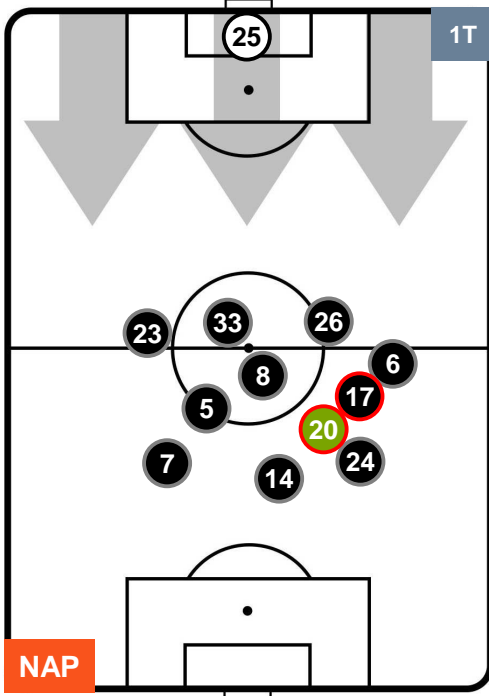

POSIZIONI MEDIE

- Legenda:**
- 1ª Sostituzione Giocatore Entrato Giocatore Uscito
 - 2ª Sostituzione Giocatore Entrato Giocatore Uscito Giocatore Entrato in sostituzione di
 - 3ª Sostituzione Giocatore Entrato Giocatore Uscito Giocatore Entrato in sostituzione di

NAPOLI

NAP 1

0 GEN

GENOA

POSIZIONI MEDIE POSSESSO PALLA (proprio)

- Legenda:**
- 1ª Sostituzione ● Giocatore Entrato ● Giocatore Uscito
 - 2ª Sostituzione ● Giocatore Entrato ● Giocatore Uscito ■ Giocatore Entrato in sostituzione di ●
 - 3ª Sostituzione ● Giocatore Entrato ● Giocatore Uscito ■ Giocatore Entrato in sostituzione di ●