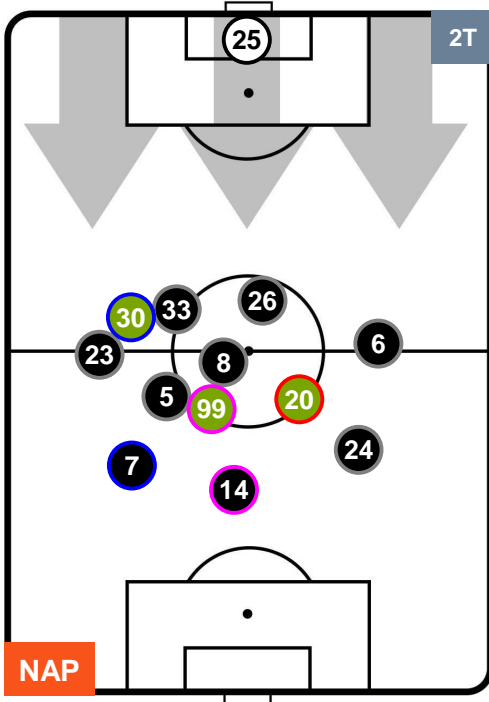

POSIZIONI MEDIE

- Legenda:**
- 1ª Sostituzione Giocatore Entrato Giocatore Uscito
 - 2ª Sostituzione Giocatore Entrato Giocatore Uscito Giocatore Entrato in sostituzione di
 - 3ª Sostituzione Giocatore Entrato Giocatore Uscito Giocatore Entrato in sostituzione di

NAPOLI

NAP 1

0 GEN

GENOA

POSIZIONI MEDIE POSSESSO PALLA (proprio)

- Legenda:**
- 1ª Sostituzione ● Giocatore Entrato ● Giocatore Uscito
 - 2ª Sostituzione ● Giocatore Entrato ● Giocatore Uscito ■ Giocatore Entrato in sostituzione di ●
 - 3ª Sostituzione ● Giocatore Entrato ● Giocatore Uscito ■ Giocatore Entrato in sostituzione di ●

NAPOLI

NAP 1

0 GEN

GENOA

POSIZIONI MEDIE POSSESSO PALLA (avversario)

- Legenda:**
- 1ª Sostituzione Giocatore Entrato Giocatore Uscito
 - 2ª Sostituzione Giocatore Entrato Giocatore Uscito Giocatore Entrato in sostituzione di
 - 3ª Sostituzione Giocatore Entrato Giocatore Uscito Giocatore Entrato in sostituzione di