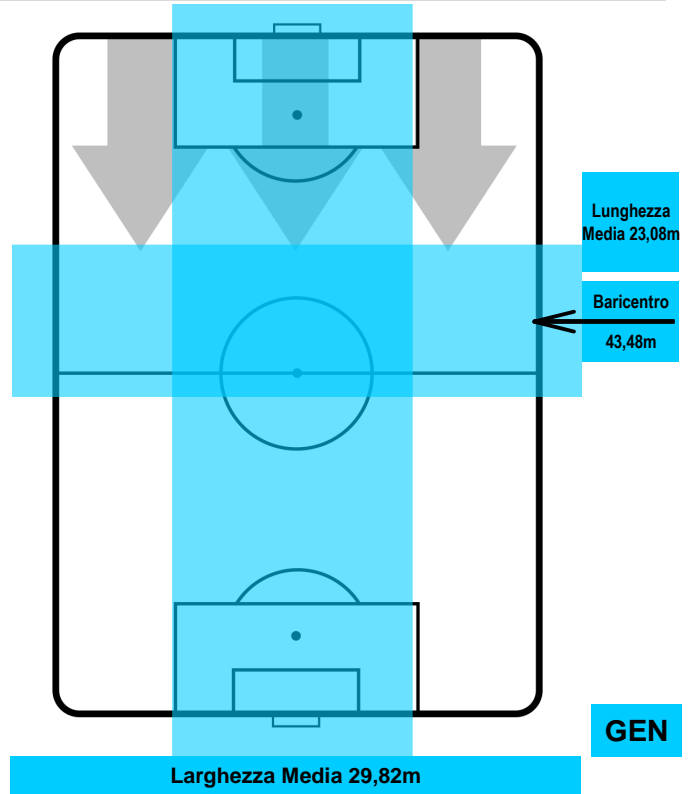

NAPOLI **NAP 1** **0** **GEN** GENOA

BARICENTRO