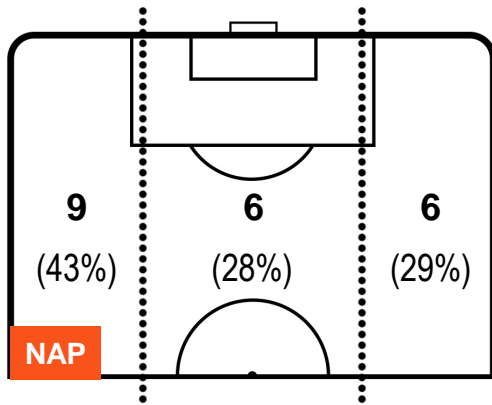

POSIZIONI MEDIE

- Legenda:**
- 1ª Sostituzione Giocatore Entrato Giocatore Uscito
 - 2ª Sostituzione Giocatore Entrato Giocatore Uscito Giocatore Entrato in sostituzione di
 - 3ª Sostituzione Giocatore Entrato Giocatore Uscito Giocatore Entrato in sostituzione di

NAPOLI

NAP 1

0 GEN

GENOA

POSIZIONI MEDIE POSSESSO PALLA (avversario)

- Legenda:**
- 1ª Sostituzione Giocatore Entrato Giocatore Uscito
 - 2ª Sostituzione Giocatore Entrato Giocatore Uscito Giocatore Entrato in sostituzione di
 - 3ª Sostituzione Giocatore Entrato Giocatore Uscito Giocatore Entrato in sostituzione di

NAPOLI **NAP 1** **0** **GEN** GENOA

BARICENTRO

BILANCIAMENTO OFFENSIVO

NAPOLI

NAP 1

0 GEN

GENOA

ZONE DI TIRO