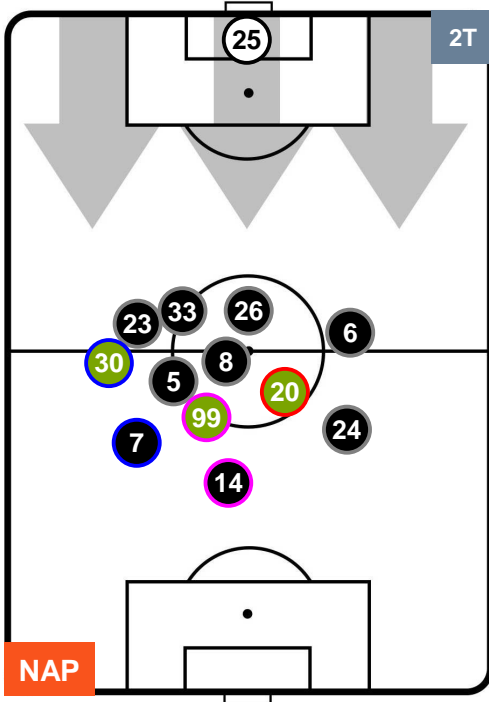

Jog-Run-Sprint (km 111.832)

29.118	74.668	8.046
--------	--------	-------

NAPOLI **NAP** **1** **0** **GEN** **GENOA**

HEATMAP

NAPOLI

NAP 1

0 GEN

GENOA

POSIZIONI MEDIE

- Legenda:**
- 1ª Sostituzione Giocatore Entrato Giocatore Uscito
 - 2ª Sostituzione Giocatore Entrato Giocatore Uscito Giocatore Entrato in sostituzione di
 - 3ª Sostituzione Giocatore Entrato Giocatore Uscito Giocatore Entrato in sostituzione di