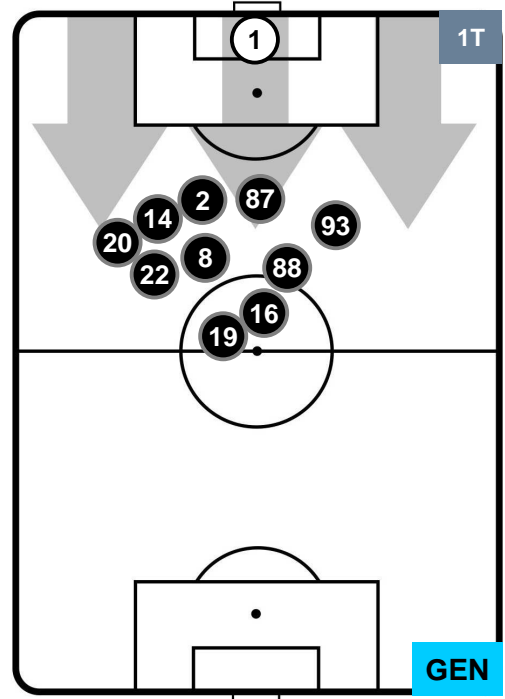

POSIZIONI MEDIE

- Legenda:**
- 1ª Sostituzione Giocatore Entrato Giocatore Uscito
 - 2ª Sostituzione Giocatore Entrato Giocatore Uscito Giocatore Entrato in sostituzione di
 - 3ª Sostituzione Giocatore Entrato Giocatore Uscito Giocatore Entrato in sostituzione di

NAPOLI

NAP 1

0 GEN

GENOA

POSIZIONI MEDIE POSSESSO PALLA (avversario)

- Legenda:**
- 1ª Sostituzione Giocatore Entrato Giocatore Uscito
 - 2ª Sostituzione Giocatore Entrato Giocatore Uscito Giocatore Entrato in sostituzione di
 - 3ª Sostituzione Giocatore Entrato Giocatore Uscito Giocatore Entrato in sostituzione di

NAPOLI **NAP 1** **0** **GEN** GENOA

BARICENTRO

BILANCIAMENTO OFFENSIVO

NAPOLI

NAP 1

0 GEN

GENOA

ZONE DI TIRO