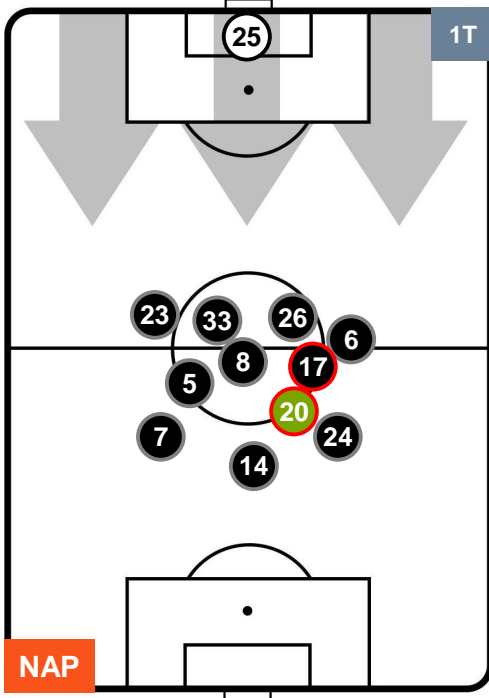

Jog-Run-Sprint (km 111.832)

29.118	74.668	8.046
--------	--------	-------

NAPOLI **NAP** **1** **0** **GEN** **GENOA**

HEATMAP

NAPOLI

NAP 1

0 GEN

GENOA

POSIZIONI MEDIE

- Legenda:**
- 1ª Sostituzione Giocatore Entrato Giocatore Uscito
 - 2ª Sostituzione Giocatore Entrato Giocatore Uscito Giocatore Entrato in sostituzione di
 - 3ª Sostituzione Giocatore Entrato Giocatore Uscito Giocatore Entrato in sostituzione di