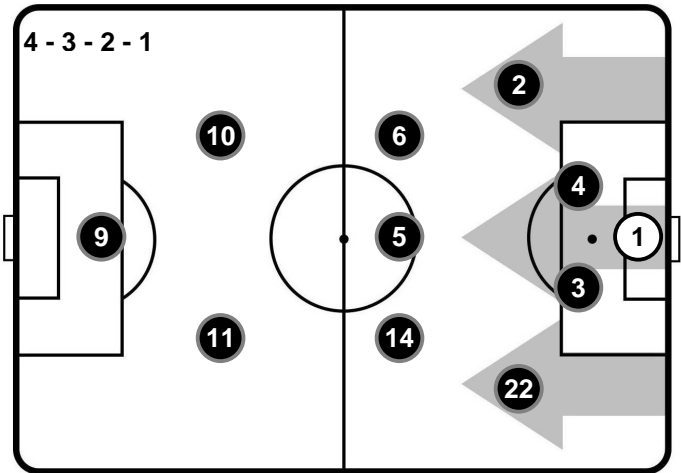

A disposizione

- 16 CARLO PINSOGLIO
- 23 WOJCIECH SZCZESNY
- 7 JUAN CUADRADO
- 8 CLAUDIO MARCHISIO
- 12 ALEX SANDRO
- 15 ANDREA BARZAGLI
- 24 DANIELE RUGANI
- 27 STEFANO STURARO
- 30 RODRIGO BENTANCUR
- 33 FEDERICO BERNARDESCHI

Allenatore: MASSIMILIANO ALLEGRI

DANIELE ORSATO
RICCARDO DI FIORE
LORENZO MANGANELLI
DANIELE DOVERI
MASSIMILIANO IRRATI
GIANLUCA AURELIANO