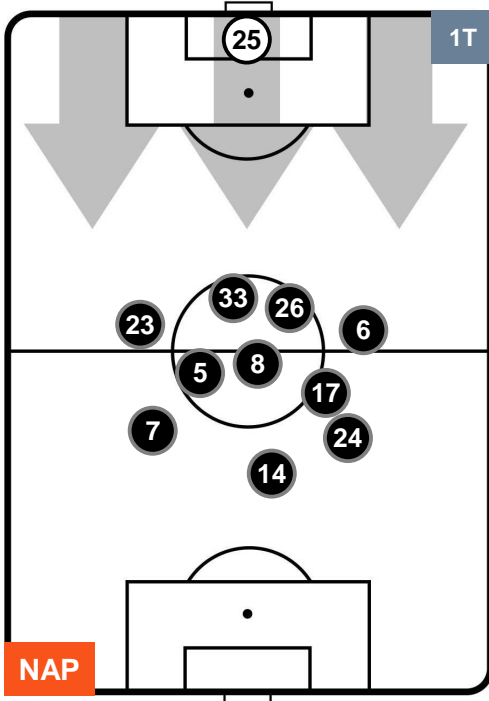

JUVENTUS

POSIZIONI MEDIE

- Legenda:**
- 1ª Sostituzione Giocatore Entrato Giocatore Uscito
 - 2ª Sostituzione Giocatore Entrato Giocatore Uscito Giocatore Entrato in sostituzione di
 - 3ª Sostituzione Giocatore Entrato Giocatore Uscito Giocatore Entrato in sostituzione di

NAPOLI

NAP 0

1 JUV

JUVENTUS

POSIZIONI MEDIE POSSESSO PALLA (proprio)

- Legenda:**
- 1ª Sostituzione Giocatore Entrato Giocatore Uscito
 - 2ª Sostituzione Giocatore Entrato Giocatore Uscito Giocatore Entrato in sostituzione di
 - 3ª Sostituzione Giocatore Entrato Giocatore Uscito Giocatore Entrato in sostituzione di

NAPOLI

NAP 0

1 JUV

JUVENTUS

POSIZIONI MEDIE POSSESSO PALLA (avversario)

- Legenda:**
- 1ª Sostituzione Giocatore Entrato Giocatore Uscito
 - 2ª Sostituzione Giocatore Entrato Giocatore Uscito Giocatore Entrato in sostituzione di
 - 3ª Sostituzione Giocatore Entrato Giocatore Uscito Giocatore Entrato in sostituzione di