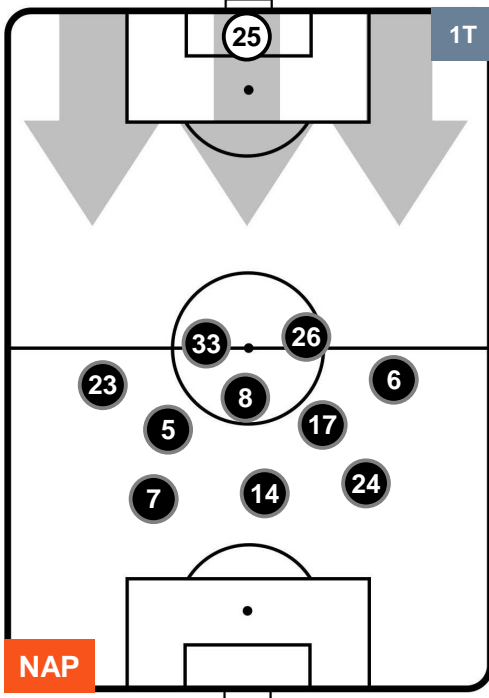

JUVENTUS

POSIZIONI MEDIE

- Legenda:**
- 1ª Sostituzione Giocatore Entrato Giocatore Uscito
 - 2ª Sostituzione Giocatore Entrato Giocatore Uscito Giocatore Entrato in sostituzione di
 - 3ª Sostituzione Giocatore Entrato Giocatore Uscito Giocatore Entrato in sostituzione di

NAPOLI

NAP 0

1 JUV

JUVENTUS

POSIZIONI MEDIE POSSESSO PALLA (proprio)

- Legenda:**
- 1ª Sostituzione Giocatore Entrato Giocatore Uscito
 - 2ª Sostituzione Giocatore Entrato Giocatore Uscito Giocatore Entrato in sostituzione di
 - 3ª Sostituzione Giocatore Entrato Giocatore Uscito Giocatore Entrato in sostituzione di

NAPOLI

NAP 0

1 JUV

JUVENTUS

POSIZIONI MEDIE POSSESSO PALLA (avversario)

- Legenda:**
- 1ª Sostituzione Giocatore Entrato Giocatore Uscito
 - 2ª Sostituzione Giocatore Entrato Giocatore Uscito Giocatore Entrato in sostituzione di
 - 3ª Sostituzione Giocatore Entrato Giocatore Uscito Giocatore Entrato in sostituzione di