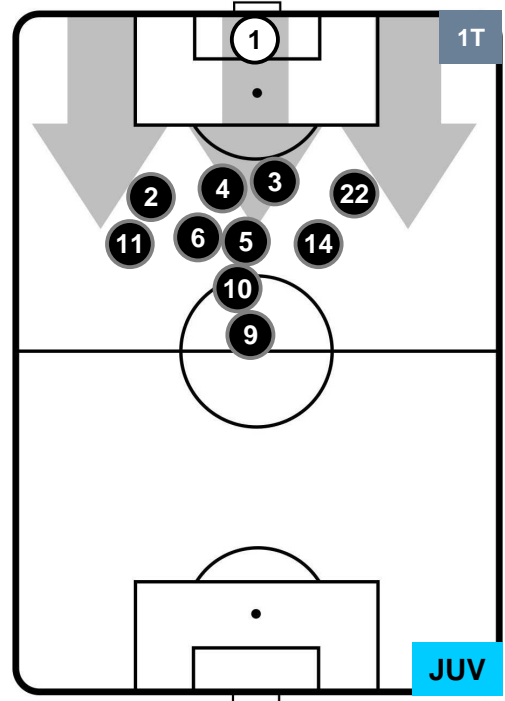

JUVENTUS

POSIZIONI MEDIE

- Legenda:**
- 1ª Sostituzione Giocatore Entrato Giocatore Uscito
 - 2ª Sostituzione Giocatore Entrato Giocatore Uscito Giocatore Entrato in sostituzione di
 - 3ª Sostituzione Giocatore Entrato Giocatore Uscito Giocatore Entrato in sostituzione di

NAPOLI

NAP 0

1 JUV

JUVENTUS

POSIZIONI MEDIE POSSESSO PALLA (proprio)

- Legenda:**
- 1ª Sostituzione Giocatore Entrato Giocatore Uscito
 - 2ª Sostituzione Giocatore Entrato Giocatore Uscito Giocatore Entrato in sostituzione di
 - 3ª Sostituzione Giocatore Entrato Giocatore Uscito Giocatore Entrato in sostituzione di

NAPOLI

NAP 0

1 JUV

JUVENTUS

POSIZIONI MEDIE POSSESSO PALLA (avversario)

- Legenda:**
- 1ª Sostituzione Giocatore Entrato Giocatore Uscito
 - 2ª Sostituzione Giocatore Entrato Giocatore Uscito Giocatore Entrato in sostituzione di
 - 3ª Sostituzione Giocatore Entrato Giocatore Uscito Giocatore Entrato in sostituzione di