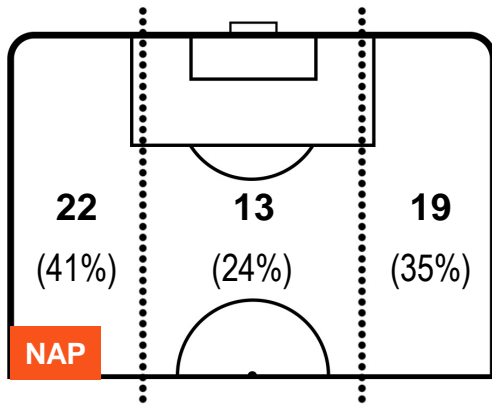

NAPOLI

NAP 0

1 JUV

JUVENTUS

BARICENTRO

BILANCIAMENTO OFFENSIVO

NAPOLI **NAP 0** **1** **JUV** JUVENTUS

ZONE DI TIRO

0	Gol	1
7	In porta	4
8	Fuori Porta	2

CROSS IN GIOCO

PALLE RECUPERATE

NAPOLI

NAP 0

1 JUV

JUVENTUS

MVP (Most Valuable Player)

LORENZO INSIGNE **24**

NAPOLI **NAP**

Ruolo: Attaccante

Altezza: 1,63m

Peso: 59 Kg

Data Nascita: 04/06/1991

Nazionalità: ITA

Jog 23% - Run 69% - Sprint 8% Km 9.346