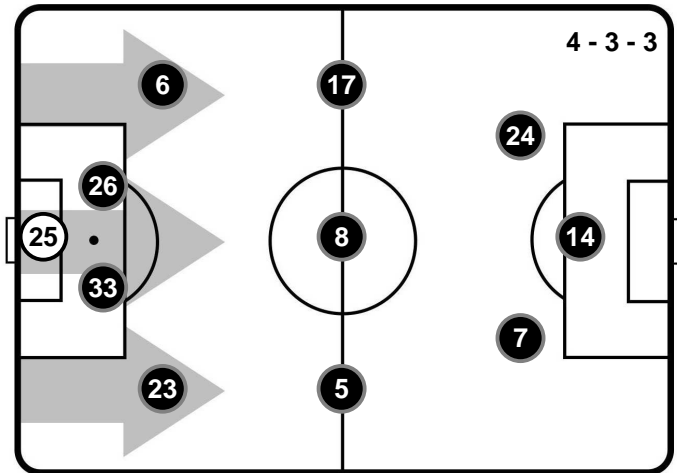

NAPOLI

NAP 0

1 JUV

JUVENTUS

FORMAZIONI

NAPOLI

- 25 PEPE REINA (P)
- 23 ELSEID HYSAJ
- 33 RAUL ALBIOL
- 26 KALIDOU KOULIBALY
- 6 MARIO RUI
- 5 ALLAN
- 8 JORGINHO
- 17 MAREK HAMSIK
- 7 JOSE' CALLEJON
- 14 DRIES MERTENS
- 24 LORENZO INSIGNE