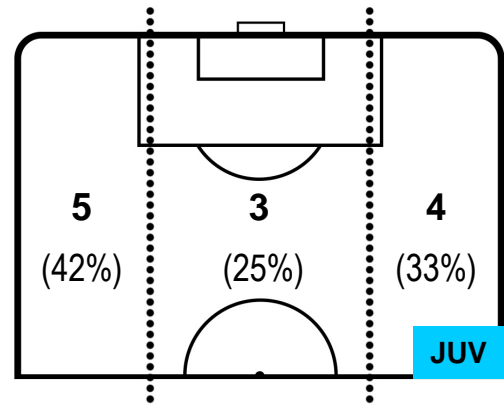

NAPOLI

NAP 0

1 JUV

JUVENTUS

BARICENTRO

BILANCIAMENTO OFFENSIVO

NAPOLI **NAP 0** **1** **JUV** JUVENTUS

ZONE DI TIRO

LORENZO INSIGNE **24**

NAPOLI **NAP**

Ruolo: Attaccante

Altezza: 1,63m

Peso: 59 Kg

Data Nascita: 04/06/1991

Nazionalità: ITA

Jog 23% - Run 69% - Sprint 8% Km 9.346