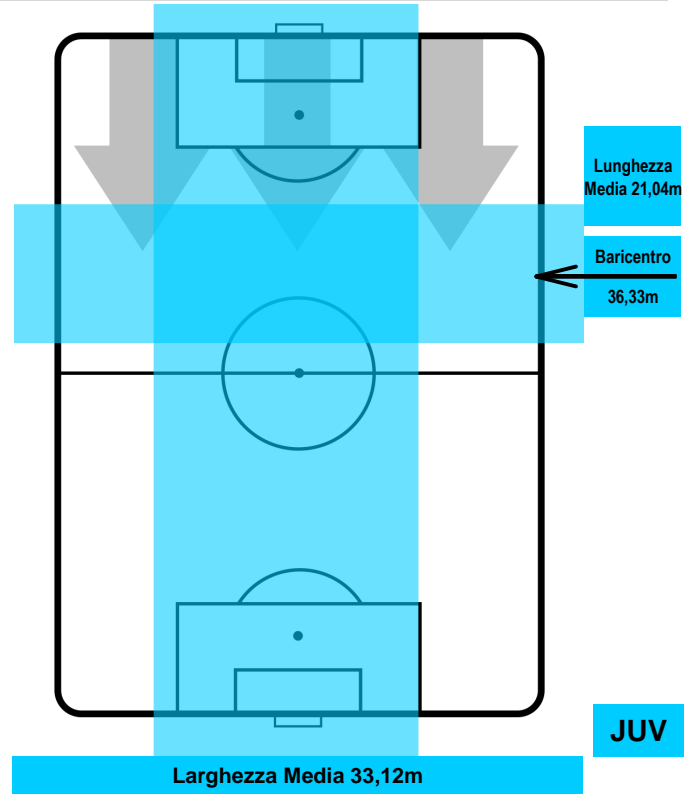

JUVENTUS

POSIZIONI MEDIE

- Legenda:**
- 1ª Sostituzione Giocatore Entrato Giocatore Uscito
 - 2ª Sostituzione Giocatore Entrato Giocatore Uscito Giocatore Entrato in sostituzione di
 - 3ª Sostituzione Giocatore Entrato Giocatore Uscito Giocatore Entrato in sostituzione di

NAPOLI

NAP 0

1 JUV

JUVENTUS

POSIZIONI MEDIE POSSESSO PALLA (proprio)

- Legenda:**
- 1ª Sostituzione Giocatore Entrato Giocatore Uscito
 - 2ª Sostituzione Giocatore Entrato Giocatore Uscito Giocatore Entrato in sostituzione di
 - 3ª Sostituzione Giocatore Entrato Giocatore Uscito Giocatore Entrato in sostituzione di

NAPOLI

NAP 0

1 JUV

JUVENTUS

POSIZIONI MEDIE POSSESSO PALLA (avversario)

- Legenda:**
- 1ª Sostituzione Giocatore Entrato Giocatore Uscito
 - 2ª Sostituzione Giocatore Entrato Giocatore Uscito Giocatore Entrato in sostituzione di
 - 3ª Sostituzione Giocatore Entrato Giocatore Uscito Giocatore Entrato in sostituzione di

NAPOLI

NAP 0

1 JUV

JUVENTUS

BARICENTRO

BILANCIAMENTO OFFENSIVO

NAPOLI **NAP 0** **1** **JUV** JUVENTUS

ZONE DI TIRO