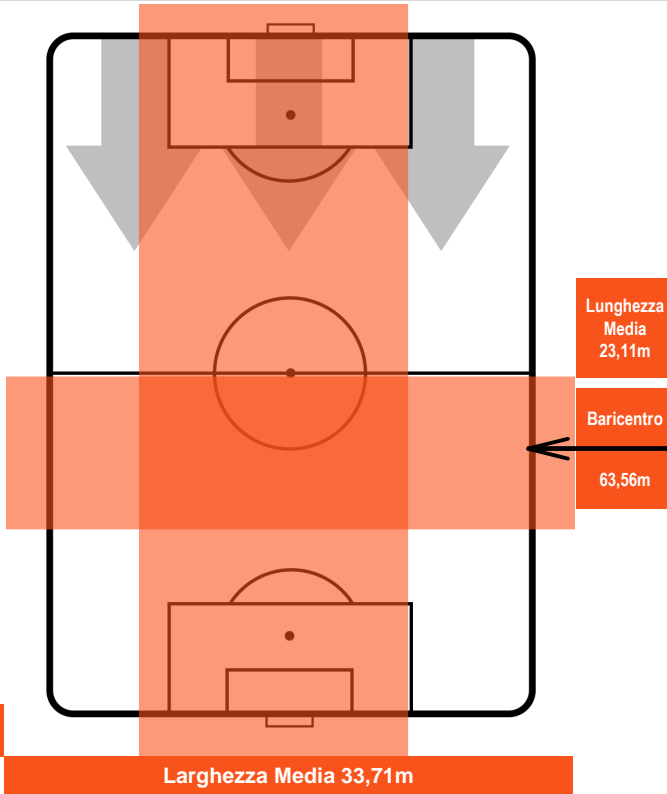

JUVENTUS

POSIZIONI MEDIE

- Legenda:**
- 1ª Sostituzione Giocatore Entrato Giocatore Uscito
 - 2ª Sostituzione Giocatore Entrato Giocatore Uscito Giocatore Entrato in sostituzione di
 - 3ª Sostituzione Giocatore Entrato Giocatore Uscito Giocatore Entrato in sostituzione di

NAPOLI

NAP 0

1 JUV

JUVENTUS

POSIZIONI MEDIE POSSESSO PALLA (avversario)

- Legenda:**
- 1ª Sostituzione Giocatore Entrato Giocatore Uscito
 - 2ª Sostituzione Giocatore Entrato Giocatore Uscito Giocatore Entrato in sostituzione di
 - 3ª Sostituzione Giocatore Entrato Giocatore Uscito Giocatore Entrato in sostituzione di

NAPOLI

NAP 0

1 JUV

JUVENTUS

BARICENTRO

BILANCIAMENTO OFFENSIVO

NAPOLI **NAP 0** **1** **JUV** JUVENTUS

ZONE DI TIRO