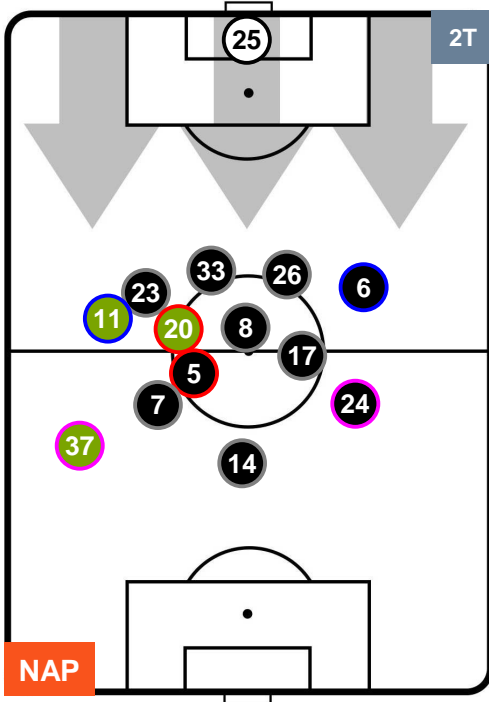

JUVENTUS

POSIZIONI MEDIE

- Legenda:**
- 1ª Sostituzione Giocatore Entrato Giocatore Uscito
 - 2ª Sostituzione Giocatore Entrato Giocatore Uscito Giocatore Entrato in sostituzione di
 - 3ª Sostituzione Giocatore Entrato Giocatore Uscito Giocatore Entrato in sostituzione di

NAPOLI

NAP 0

1 JUV

JUVENTUS

POSIZIONI MEDIE POSSESSO PALLA (proprio)

- Legenda:**
- 1ª Sostituzione Giocatore Entrato Giocatore Uscito
 - 2ª Sostituzione Giocatore Entrato Giocatore Uscito Giocatore Entrato in sostituzione di
 - 3ª Sostituzione Giocatore Entrato Giocatore Uscito Giocatore Entrato in sostituzione di

NAPOLI

NAP 0

1 JUV

JUVENTUS

POSIZIONI MEDIE POSSESSO PALLA (avversario)

- Legenda:**
- 1ª Sostituzione Giocatore Entrato Giocatore Uscito
 - 2ª Sostituzione Giocatore Entrato Giocatore Uscito Giocatore Entrato in sostituzione di
 - 3ª Sostituzione Giocatore Entrato Giocatore Uscito Giocatore Entrato in sostituzione di