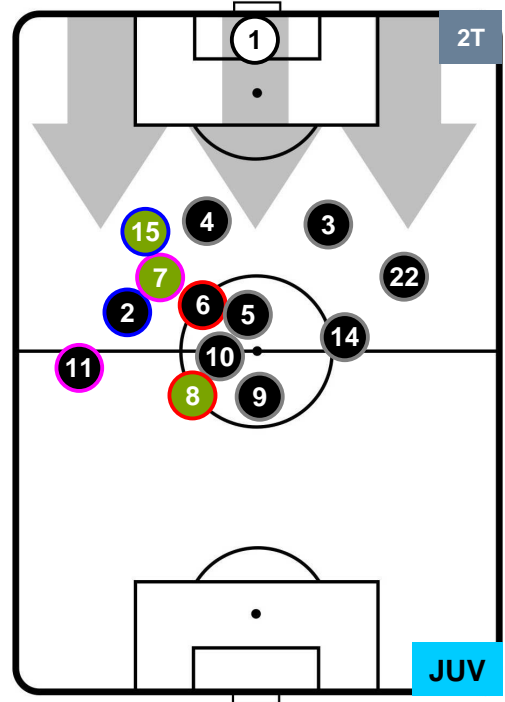

JUVENTUS

POSIZIONI MEDIE

- Legenda:**
- 1ª Sostituzione Giocatore Entrato Giocatore Uscito
 - 2ª Sostituzione Giocatore Entrato Giocatore Uscito Giocatore Entrato in sostituzione di
 - 3ª Sostituzione Giocatore Entrato Giocatore Uscito Giocatore Entrato in sostituzione di

NAPOLI

NAP 0

1 JUV

JUVENTUS

POSIZIONI MEDIE POSSESSO PALLA (proprio)

- Legenda:**
- 1ª Sostituzione Giocatore Entrato Giocatore Uscito
 - 2ª Sostituzione Giocatore Entrato Giocatore Uscito Giocatore Entrato in sostituzione di
 - 3ª Sostituzione Giocatore Entrato Giocatore Uscito Giocatore Entrato in sostituzione di

NAPOLI

NAP 0

1 JUV

JUVENTUS

POSIZIONI MEDIE POSSESSO PALLA (avversario)

- Legenda:**
- 1ª Sostituzione Giocatore Entrato Giocatore Uscito
 - 2ª Sostituzione Giocatore Entrato Giocatore Uscito Giocatore Entrato in sostituzione di
 - 3ª Sostituzione Giocatore Entrato Giocatore Uscito Giocatore Entrato in sostituzione di