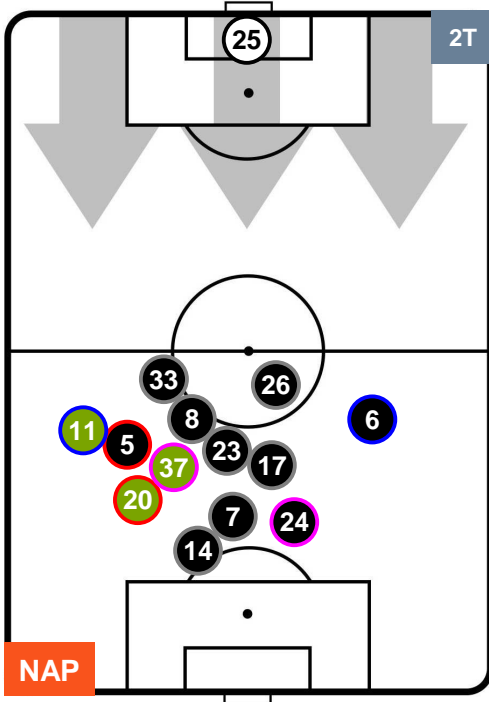

JUVENTUS

POSIZIONI MEDIE

- Legenda:**
- 1ª Sostituzione Giocatore Entrato Giocatore Uscito
 - 2ª Sostituzione Giocatore Entrato Giocatore Uscito Giocatore Entrato in sostituzione di
 - 3ª Sostituzione Giocatore Entrato Giocatore Uscito Giocatore Entrato in sostituzione di

NAPOLI

NAP 0

1 JUV

JUVENTUS

POSIZIONI MEDIE POSSESSO PALLA (proprio)

- Legenda:**
- 1ª Sostituzione Giocatore Entrato Giocatore Uscito
 - 2ª Sostituzione Giocatore Entrato Giocatore Uscito Giocatore Entrato in sostituzione di
 - 3ª Sostituzione Giocatore Entrato Giocatore Uscito Giocatore Entrato in sostituzione di

NAPOLI

NAP 0

1 JUV

JUVENTUS

POSIZIONI MEDIE POSSESSO PALLA (avversario)

- Legenda:**
- 1ª Sostituzione Giocatore Entrato Giocatore Uscito
 - 2ª Sostituzione Giocatore Entrato Giocatore Uscito Giocatore Entrato in sostituzione di
 - 3ª Sostituzione Giocatore Entrato Giocatore Uscito Giocatore Entrato in sostituzione di