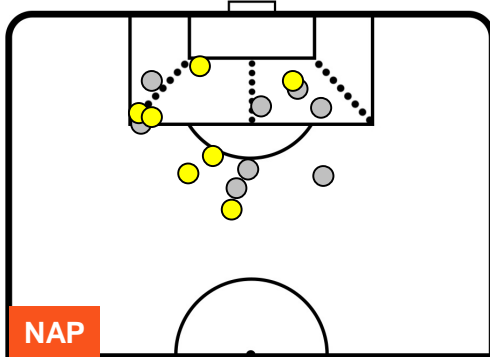

NAPOLI

NAP 0

1 JUV

JUVENTUS

POSIZIONI MEDIE POSSESSO PALLA (avversario)

- Legenda:**
- 1ª Sostituzione Giocatore Entrato Giocatore Uscito
 - 2ª Sostituzione Giocatore Entrato Giocatore Uscito Giocatore Entrato in sostituzione di
 - 3ª Sostituzione Giocatore Entrato Giocatore Uscito Giocatore Entrato in sostituzione di

NAPOLI

NAP 0

1 JUV

JUVENTUS

BARICENTRO

BILANCIAMENTO OFFENSIVO

NAPOLI **NAP 0** **1** **JUV** JUVENTUS

ZONE DI TIRO

0	Gol	1
7	In porta	4
8	Fuori Porta	2

CROSS IN GIOCO

PALLE RECUPERATE

NAPOLI

NAP 0

1 JUV

JUVENTUS

MVP (Most Valuable Player)