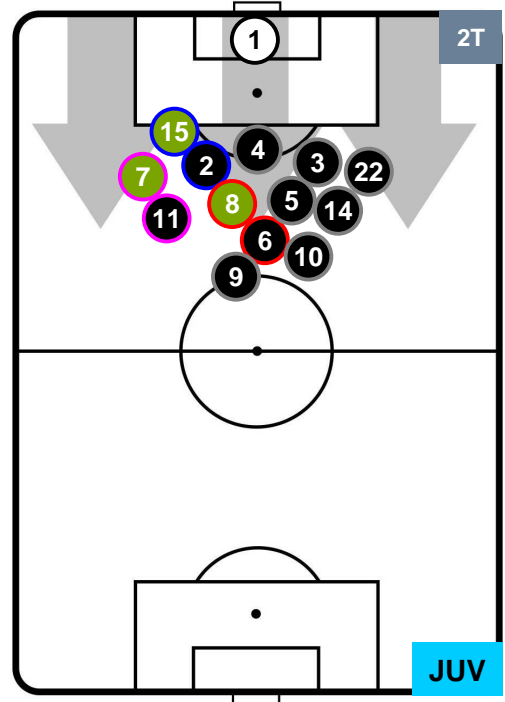

JUVENTUS

POSIZIONI MEDIE

- Legenda:**
- 1ª Sostituzione Giocatore Entrato Giocatore Uscito
 - 2ª Sostituzione Giocatore Entrato Giocatore Uscito Giocatore Entrato in sostituzione di
 - 3ª Sostituzione Giocatore Entrato Giocatore Uscito Giocatore Entrato in sostituzione di

NAPOLI

NAP 0

1 JUV

JUVENTUS

POSIZIONI MEDIE POSSESSO PALLA (proprio)

- Legenda:**
- 1ª Sostituzione Giocatore Entrato Giocatore Uscito
 - 2ª Sostituzione Giocatore Entrato Giocatore Uscito Giocatore Entrato in sostituzione di
 - 3ª Sostituzione Giocatore Entrato Giocatore Uscito Giocatore Entrato in sostituzione di

NAPOLI

NAP 0

1 JUV

JUVENTUS

POSIZIONI MEDIE POSSESSO PALLA (avversario)

- Legenda:**
- 1ª Sostituzione Giocatore Entrato Giocatore Uscito
 - 2ª Sostituzione Giocatore Entrato Giocatore Uscito Giocatore Entrato in sostituzione di
 - 3ª Sostituzione Giocatore Entrato Giocatore Uscito Giocatore Entrato in sostituzione di