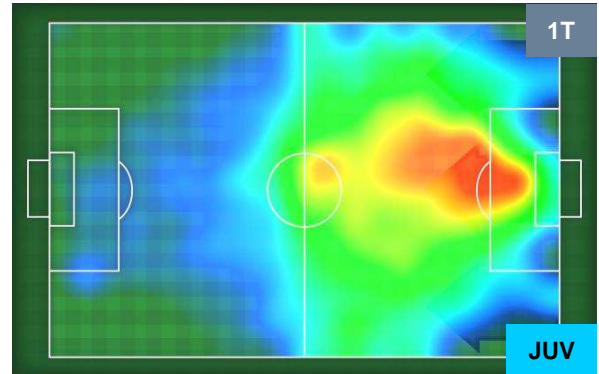

NAP 0

1 JUV

JUVENTUS

RANKING GIOCATORI (Performance Chilometriche-Velocistiche)

Jog - Run - Sprint (km)

Rank	Player	totale km	
1	MAREK HAMSIK	12.807	
	2.337	9.313	1.157
2	JORGINHO	12.534	
	2.226	9.284	1.024
3	ELSEID HYSAJ	11.106	
	2.832	6.961	1.313
4	RAUL ALBIOL	11.104	
	2.864	7.443	0.797
5	JOSE' CALLEJON	11.096	
	2.873	7.103	1.12

Velocità media in Run (km/h)

Rank	Player	Team	Velocità (km/h)
1	M. HAMSIK	NAP	8.1
2	ALLAN	NAP	7.9
3	JORGINHO	NAP	7.9
4	C. MAGGIO	NAP	7.7
5	P. ZIELINSKI	NAP	7.6

Velocità in Sprint (km/h)

Rank	Player	Team	Velocità (km/h)
1	E. HYSAJ	NAP	30.96
2	K. KOULIBALY	NAP	30.61
3	D. MERTENS	NAP	30.22
4	J. CALLEJON	NAP	30.18

Jog - Run - Sprint (km)

Rank	Player	totale km	
1	MIRALEM PJANIC	12.881	
	2.45	9.526	0.905
2	BLAISE MATUIDI	12.675	
	2.647	8.621	1.407
3	PAULO DYBALA	12.088	
	2.646	8.698	0.744
4	GIORGIO CHIPELLINI	11.256	
	2.758	7.94	0.558
5	GONZALO HIGUAIN	10.975	
	3.672	6.323	0.98

Velocità media in Run (km/h)

Rank	Player	Team	Velocità (km/h)
1	M. PJANIC	JUV	8.2
2	S. KHEDIRA	JUV	8
3	B. MATUIDI	JUV	8
4	A. BARZAGLI	JUV	7.7
5	C. MARCHISIO	JUV	7.7

Velocità in Sprint (km/h)

Rank	Player	Team	Velocità (km/h)
1	DOUGLAS COSTA	JUV	32.4
2	K. ASAMOAH	JUV	31.22
3	G. CHIPELLINI	JUV	30.92
4	M. PJANIC	JUV	30.8

PERFORMANCE DI SQUADRA (Chilometriche-Velocistiche)

Distanza percorsa (Km) **115.079**

Velocità Media (Km/h) **6.9**

Jog-Run-Sprint (km 115.079)

27.343	77.379	10.357

Distanza percorsa (Km) **116.774**

Velocità Media (Km/h) **7.1**

Jog-Run-Sprint (km 116.774)

27.857	80.045	8.872

NAPOLI **NAP 0** **1** **JUV** JUVENTUS

HEATMAP