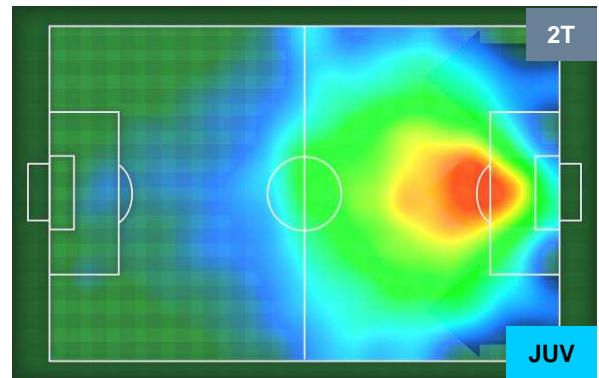

NAP 0

1 JUV

JUVENTUS

RANKING GIOCATORI (Performance Chilometriche-Velocistiche)

Jog - Run - Sprint (km)

Rank	Player	totale km	
1	MAREK HAMSIK	12.807	
	2.337	9.313	1.157
2	JORGINHO	12.534	
	2.226	9.284	1.024
3	ELSEID HYSAJ	11.106	
	2.832	6.961	1.313
4	RAUL ALBIOL	11.104	
	2.864	7.443	0.797
5	JOSE' CALLEJON	11.096	
	2.873	7.103	1.12

Velocità media in Run (km/h)

Rank	Player	Team	Velocità (km/h)
1	M. HAMSIK	NAP	8.1
2	ALLAN	NAP	7.9
3	JORGINHO	NAP	7.9
4	C. MAGGIO	NAP	7.7
5	P. ZIELINSKI	NAP	7.6

Velocità in Sprint (km/h)

Rank	Player	Team	Velocità (km/h)
1	E. HYSAJ	NAP	30.96
2	K. KOULIBALY	NAP	30.61
3	D. MERTENS	NAP	30.22
4	J. CALLEJON	NAP	30.18

Jog - Run - Sprint (km)

Rank	Player	totale km	
1	MIRALEM PJANIC	12.881	
	2.45	9.526	0.905
2	BLAISE MATUIDI	12.675	
	2.647	8.621	1.407
3	PAULO DYBALA	12.088	
	2.646	8.698	0.744
4	GIORGIO CHIPELLINI	11.256	
	2.758	7.94	0.558
5	GONZALO HIGUAIN	10.975	
	3.672	6.323	0.98

Velocità media in Run (km/h)

Rank	Player	Team	Velocità (km/h)
1	M. PJANIC	JUV	8.2
2	S. KHEDIRA	JUV	8
3	B. MATUIDI	JUV	8
4	A. BARZAGLI	JUV	7.7
5	C. MARCHISIO	JUV	7.7

Velocità in Sprint (km/h)

Rank	Player	Team	Velocità (km/h)
1	DOUGLAS COSTA	JUV	32.4
2	K. ASAMOAH	JUV	31.22
3	G. CHIPELLINI	JUV	30.92
4	M. PJANIC	JUV	30.8

PERFORMANCE DI SQUADRA (Chilometriche-Velocistiche)

Distanza percorsa (Km) **115.079**

Velocità Media (Km/h) **6.9**

Jog-Run-Sprint (km 115.079)

27.343	77.379	10.357

Distanza percorsa (Km) **116.774**

Velocità Media (Km/h) **7.1**

Jog-Run-Sprint (km 116.774)

27.857	80.045	8.872

NAPOLI **NAP 0** **1** **JUV** JUVENTUS

HEATMAP