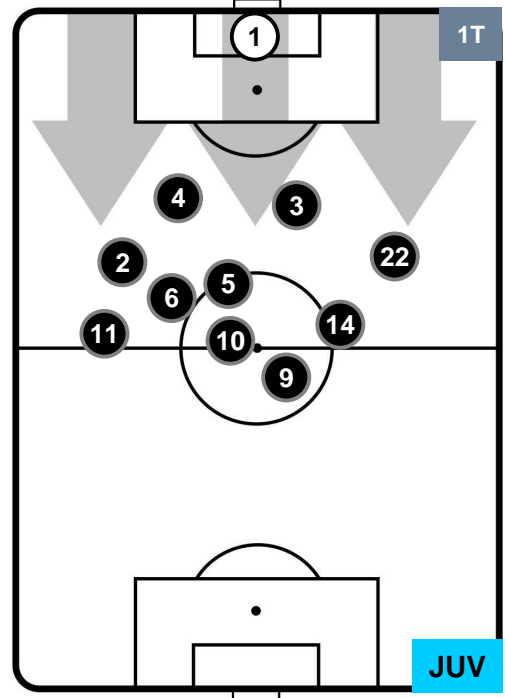

JUVENTUS

POSIZIONI MEDIE

- Legenda:**
- 1ª Sostituzione Giocatore Entrato Giocatore Uscito
 - 2ª Sostituzione Giocatore Entrato Giocatore Uscito Giocatore Entrato in sostituzione di
 - 3ª Sostituzione Giocatore Entrato Giocatore Uscito Giocatore Entrato in sostituzione di

NAPOLI

NAP 0

1 JUV

JUVENTUS

POSIZIONI MEDIE POSSESSO PALLA (proprio)

- Legenda:**
- 1ª Sostituzione Giocatore Entrato Giocatore Uscito
 - 2ª Sostituzione Giocatore Entrato Giocatore Uscito Giocatore Entrato in sostituzione di
 - 3ª Sostituzione Giocatore Entrato Giocatore Uscito Giocatore Entrato in sostituzione di

NAPOLI

NAP 0

1 JUV

JUVENTUS

POSIZIONI MEDIE POSSESSO PALLA (avversario)

- Legenda:**
- 1ª Sostituzione Giocatore Entrato Giocatore Uscito
 - 2ª Sostituzione Giocatore Entrato Giocatore Uscito Giocatore Entrato in sostituzione di
 - 3ª Sostituzione Giocatore Entrato Giocatore Uscito Giocatore Entrato in sostituzione di