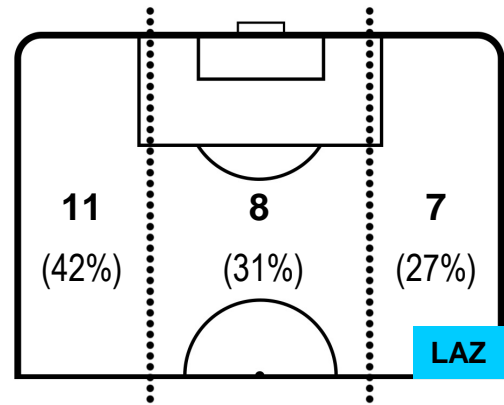

NAPOLI

NAP **4**

1 **LAZ**

LAZIO

POSIZIONI MEDIE POSSESSO PALLA (avversario)

- Legenda:**
- 1ª Sostituzione Giocatore Entrato Giocatore Uscito
 - 2ª Sostituzione Giocatore Entrato Giocatore Uscito Giocatore Entrato in sostituzione di
 - 3ª Sostituzione Giocatore Entrato Giocatore Uscito Giocatore Entrato in sostituzione di

NAPOLI

NAP 4

1 LAZ

LAZIO

BARICENTRO

BILANCIAMENTO OFFENSIVO

NAPOLI **NAP** **4** **1** **LAZ** LAZIO

ZONE DI TIRO

CROSS IN GIOCO

PALLE RECUPERATE

NAPOLI

NAP **4**

1 **LAZ**

LAZIO

MVP (Most Valuable Player)

DRIES MERTENS		14
NAPOLI		NAP
Ruolo:	Attaccante	
Altezza:	1,69m	
Peso:	61 Kg	
Data Nascita:	06/05/1987	
Nazionalità:	BEL	
Jog 30% - Run 59% - Sprint 11% Km 10.108		
3.048	5.928	1.132
Statistiche		
Gol	1	
Occasioni da gol	2	
Totale tiri	3	
Tiri in porta (Gol)	2(1)	
Assist	1	
Azioni attacco	8	
Falli subiti	1	
Minuti giocati	94'	

STEFAN DE VRIJ		3
LAZIO		LAZ
Ruolo:	Difensore	
Altezza:	1,88m	
Peso:	78 Kg	
Data Nascita:	05/02/1992	
Nazionalità:	NED	
Jog 24% - Run 70% - Sprint 6% Km 10.321		
2.469	7.276	0.576
Statistiche		
Gol	1	
Occasioni da gol	1	
Totale tiri	1	
Tiri in porta (Gol)	1(1)	
Palle recuperate	9	
Minuti giocati	94'	