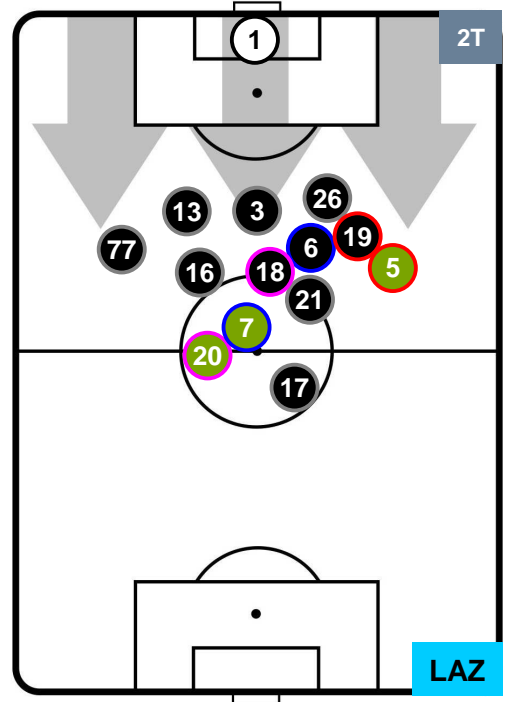

POSIZIONI MEDIE

- Legenda:**
- 1ª Sostituzione Giocatore Entrato Giocatore Uscito
 - 2ª Sostituzione Giocatore Entrato Giocatore Uscito Giocatore Entrato in sostituzione di
 - 3ª Sostituzione Giocatore Entrato Giocatore Uscito Giocatore Entrato in sostituzione di

N NAP 4
1 LAZ L

POSIZIONI MEDIE POSSESSO PALLA (proprio)

- Legenda:**
- 1ª Sostituzione ● Giocatore Entrato ● Giocatore Uscito
 - 2ª Sostituzione ● Giocatore Entrato ● Giocatore Uscito ■ Giocatore Entrato in sostituzione di ●
 - 3ª Sostituzione ● Giocatore Entrato ● Giocatore Uscito ■ Giocatore Entrato in sostituzione di ●

NAPOLI

NAP **4**

1 **LAZ**

LAZIO

POSIZIONI MEDIE POSSESSO PALLA (avversario)

- Legenda:**
- 1ª Sostituzione Giocatore Entrato Giocatore Uscito
 - 2ª Sostituzione Giocatore Entrato Giocatore Uscito Giocatore Entrato in sostituzione di
 - 3ª Sostituzione Giocatore Entrato Giocatore Uscito Giocatore Entrato in sostituzione di

NAPOLI

NAP 4

1 LAZ

LAZIO

BARICENTRO

BILANCIAMENTO OFFENSIVO

NAPOLI **NAP** **4** **1** **LAZ** LAZIO

ZONE DI TIRO