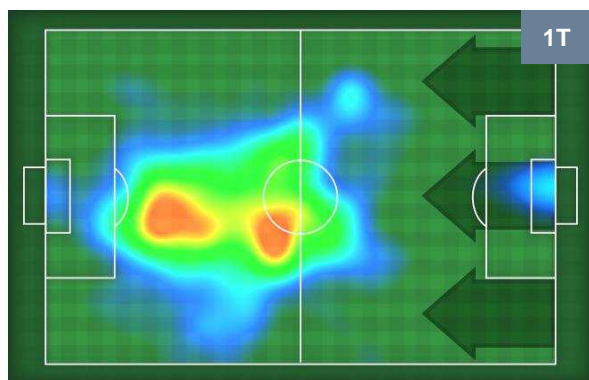

NAPOLI

NAP **4**

1 **LAZ**

LAZIO

MVP (Most Valuable Player)

DRIES MERTENS		14
NAPOLI		NAP
Ruolo:	Attaccante	
Altezza:	1,69m	
Peso:	61 Kg	
Data Nascita:	06/05/1987	
Nazionalità:	BEL	
Jog 30% - Run 59% - Sprint 11% Km 10.108		
3.048	5.928	1.132
Statistiche		
Gol	1	
Occasioni da gol	2	
Totale tiri	3	
Tiri in porta (Gol)	2(1)	
Assist	1	
Azioni attacco	8	
Falli subiti	1	
Minuti giocati	94'	

STEFAN DE VRIJ		3
LAZIO		LAZ
Ruolo:	Difensore	
Altezza:	1,88m	
Peso:	78 Kg	
Data Nascita:	05/02/1992	
Nazionalità:	NED	
Jog 24% - Run 70% - Sprint 6% Km 10.321		
2.469	7.276	0.576
Statistiche		
Gol	1	
Occasioni da gol	1	
Totale tiri	1	
Tiri in porta (Gol)	1(1)	
Palle recuperate	9	
Minuti giocati	94'	

HeatMap