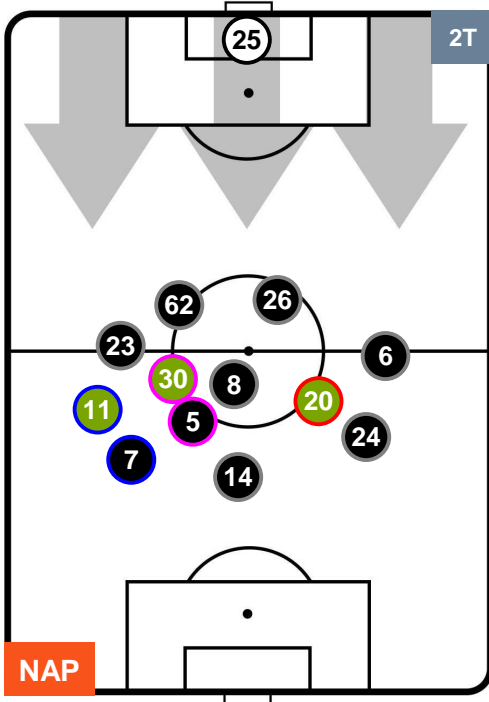

N NAP 4
1 LAZ L

POSIZIONI MEDIE POSSESSO PALLA (proprio)

1. **Legenda:**
2. 1ª Sostituzione   ● Giocatore Entrato   ● Giocatore Uscito
   - 2ª Sostituzione   ● Giocatore Entrato   ● Giocatore Uscito   ■ Giocatore Entrato in sostituzione di ●
   - 3ª Sostituzione   ● Giocatore Entrato   ● Giocatore Uscito   ■ Giocatore Entrato in sostituzione di ●