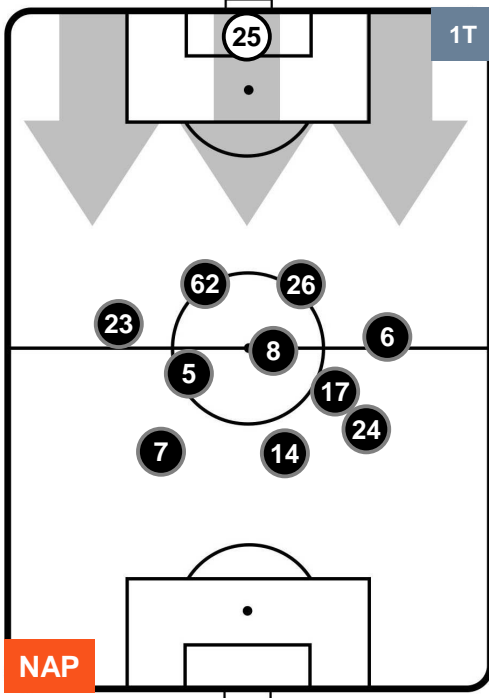

N NAP 4
1 LAZ L

POSIZIONI MEDIE POSSESSO PALLA (proprio)

1. **Legenda:**
2. 1ª Sostituzione   ● Giocatore Entrato   ● Giocatore Uscito
   - 2ª Sostituzione   ● Giocatore Entrato   ● Giocatore Uscito   ■ Giocatore Entrato in sostituzione di ●
   - 3ª Sostituzione   ● Giocatore Entrato   ● Giocatore Uscito   ■ Giocatore Entrato in sostituzione di ●