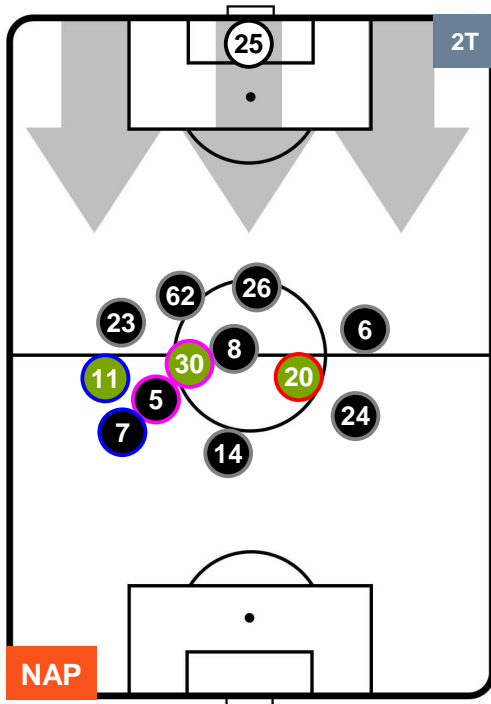

Jog-Run-Sprint (km 110.333)

24.091	77.987	8.255
--------	--------	-------

NAPOLI **NAP** **4** **1** **LAZ** LAZIO

HEATMAP

NAPOLI

NAP **4**

1 **LAZ**

LAZIO

POSIZIONI MEDIE

- Legenda:**
- 1ª Sostituzione Giocatore Entrato Giocatore Uscito
 - 2ª Sostituzione Giocatore Entrato Giocatore Uscito Giocatore Entrato in sostituzione di
 - 3ª Sostituzione Giocatore Entrato Giocatore Uscito Giocatore Entrato in sostituzione di