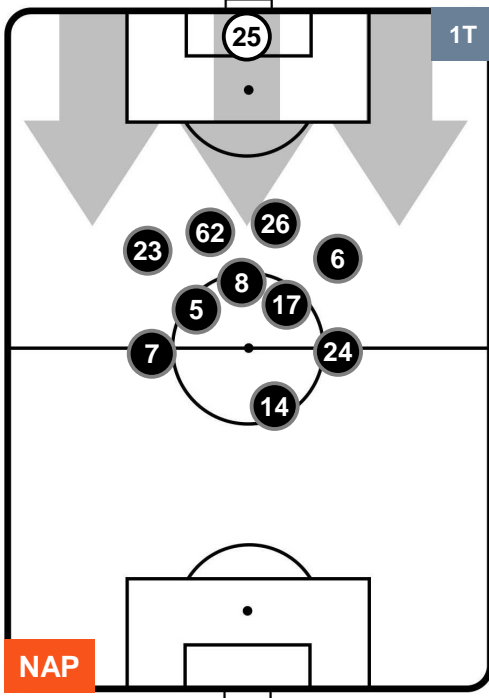

POSIZIONI MEDIE

- Legenda:**
- 1ª Sostituzione Giocatore Entrato Giocatore Uscito
 - 2ª Sostituzione Giocatore Entrato Giocatore Uscito Giocatore Entrato in sostituzione di
 - 3ª Sostituzione Giocatore Entrato Giocatore Uscito Giocatore Entrato in sostituzione di

N NAP 4
1 LAZ L

POSIZIONI MEDIE POSSESSO PALLA (proprio)

- Legenda:**
- 1ª Sostituzione ● Giocatore Entrato ● Giocatore Uscito
 - 2ª Sostituzione ● Giocatore Entrato ● Giocatore Uscito ■ Giocatore Entrato in sostituzione di ●
 - 3ª Sostituzione ● Giocatore Entrato ● Giocatore Uscito ■ Giocatore Entrato in sostituzione di ●

NAPOLI

NAP **4**

1 **LAZ**

LAZIO

POSIZIONI MEDIE POSSESSO PALLA (avversario)

- Legenda:**
- 1ª Sostituzione Giocatore Entrato Giocatore Uscito
 - 2ª Sostituzione Giocatore Entrato Giocatore Uscito Giocatore Entrato in sostituzione di
 - 3ª Sostituzione Giocatore Entrato Giocatore Uscito Giocatore Entrato in sostituzione di

NAPOLI

NAP 4

1 LAZ

LAZIO

BARICENTRO

BILANCIAMENTO OFFENSIVO

NAPOLI **NAP** **4** **1** **LAZ** LAZIO

ZONE DI TIRO