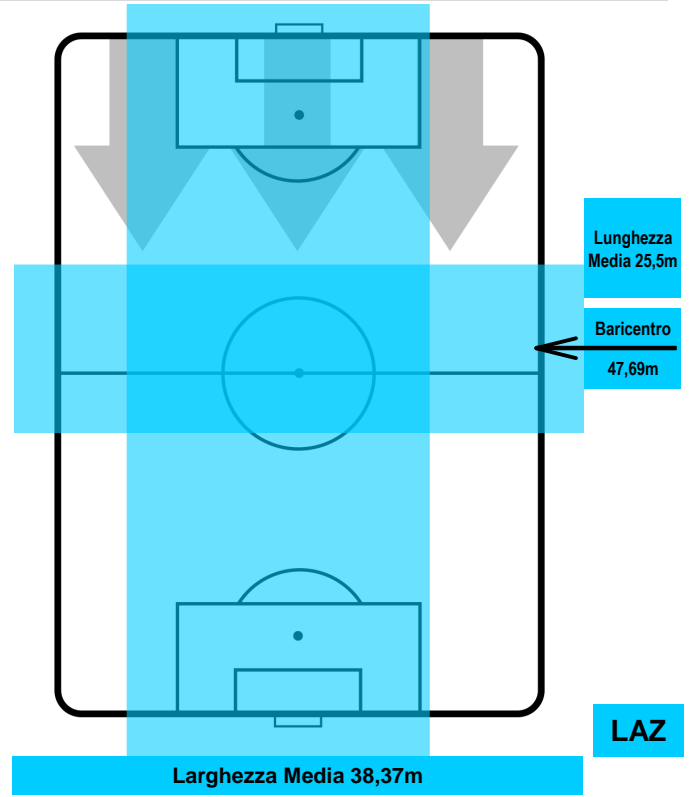

NAPOLI

NAP **4**

1 **LAZ**

LAZIO

POSIZIONI MEDIE POSSESSO PALLA (avversario)

- Legenda:**
- 1ª Sostituzione Giocatore Entrato Giocatore Uscito
 - 2ª Sostituzione Giocatore Entrato Giocatore Uscito Giocatore Entrato in sostituzione di
 - 3ª Sostituzione Giocatore Entrato Giocatore Uscito Giocatore Entrato in sostituzione di

NAPOLI

NAP 4

1 LAZ

LAZIO

BARICENTRO

BILANCIAMENTO OFFENSIVO

NAPOLI **NAP** **4** **1** **LAZ** LAZIO

ZONE DI TIRO

CROSS IN GIOCO

PALLE RECUPERATE

NAPOLI

NAP **4**

1 **LAZ**

LAZIO

MVP (Most Valuable Player)

DRIES MERTENS		14
NAPOLI		NAP
Ruolo:	Attaccante	
Altezza:	1,69m	
Peso:	61 Kg	
Data Nascita:	06/05/1987	
Nazionalità:	BEL	
Jog 30% - Run 59% - Sprint 11% Km 10.108		
3.048	5.928	1.132
Statistiche		
Gol	1	
Occasioni da gol	2	
Totale tiri	3	
Tiri in porta (Gol)	2(1)	
Assist	1	
Azioni attacco	8	
Falli subiti	1	
Minuti giocati	94'	

STEFAN DE VRIJ		3
LAZIO		LAZ
Ruolo:	Difensore	
Altezza:	1,88m	
Peso:	78 Kg	
Data Nascita:	05/02/1992	
Nazionalità:	NED	
Jog 24% - Run 70% - Sprint 6% Km 10.321		
2.469	7.276	0.576
Statistiche		
Gol	1	
Occasioni da gol	1	
Totale tiri	1	
Tiri in porta (Gol)	1(1)	
Palle recuperate	9	
Minuti giocati	94'	