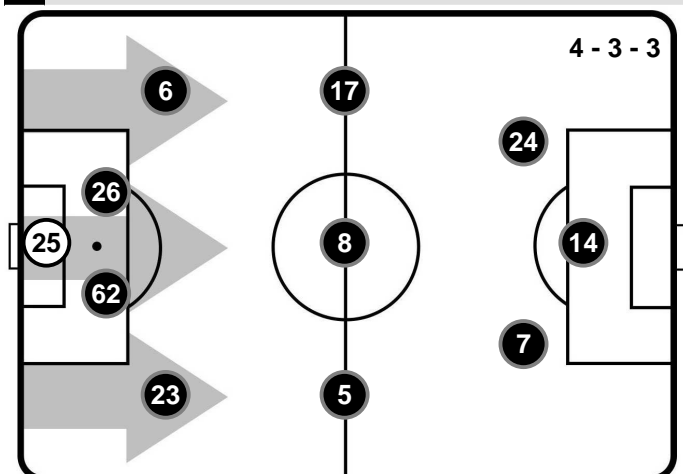

NAPOLI

NAP **4**

1 **LAZ**

LAZIO

FORMAZIONI

NAPOLI

25 PEPE REINA (P)
 23 ELSEID HYSAJ
 62 LORENZO TONELLI
 26 KALIDOU KOULIBALY
 6 MARIO RUI
 5 ALLAN
 8 JORGINHO
 17 MAREK HAMSIK
 7 JOSE' CALLEJON
 14 DRIES MERTENS
 24 LORENZO INSIGNE