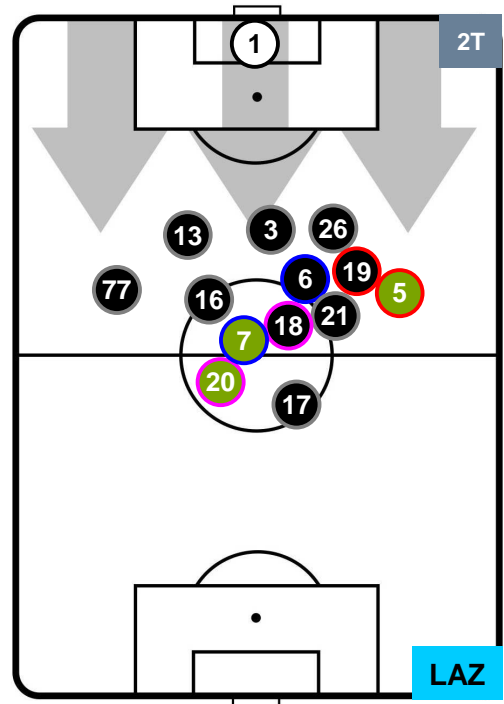

Jog-Run-Sprint (km 110.333)

24.091	77.987	8.255
--------	--------	-------

NAPOLI **NAP** **4** **1** **LAZ** LAZIO

HEATMAP

NAPOLI

NAP **4**

1 **LAZ**

LAZIO

POSIZIONI MEDIE

- Legenda:**
- 1ª Sostituzione Giocatore Entrato Giocatore Uscito
 - 2ª Sostituzione Giocatore Entrato Giocatore Uscito Giocatore Entrato in sostituzione di
 - 3ª Sostituzione Giocatore Entrato Giocatore Uscito Giocatore Entrato in sostituzione di