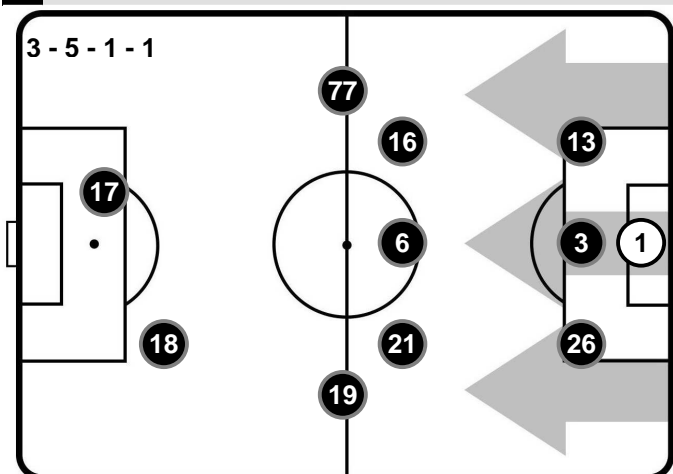

LAZIO

1 THOMAS STRAKOSHA (P)
13 WALLACE
3 STEFAN DE VRIJ
26 STEFAN RADU
77 ADAM MARUSIC
16 MARCO PAROLO
6 LUCAS LEIVA
21 SERGEJ MILINKOVIC-SAVIC
19 SENAD LULIC
18 LUIS ALBERTO
17 CIRO IMMOBILE