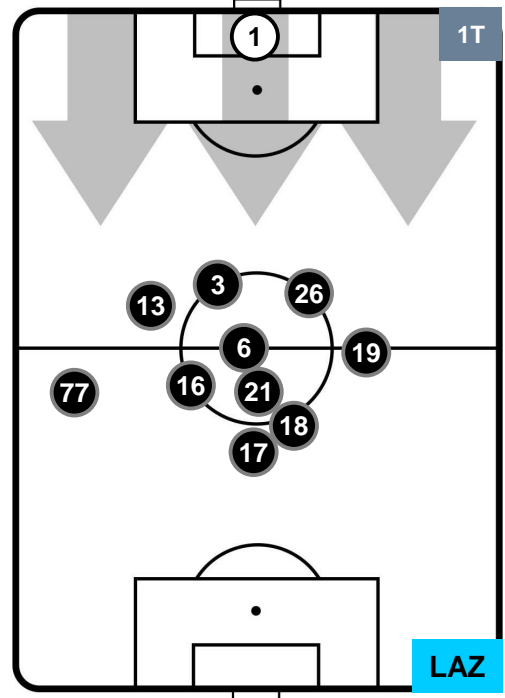

N NAP 4
1 LAZ L

POSIZIONI MEDIE POSSESSO PALLA (proprio)

1. **Legenda:**
2. 1ª Sostituzione   ● Giocatore Entrato   ● Giocatore Uscito
   - 2ª Sostituzione   ● Giocatore Entrato   ● Giocatore Uscito   ■ Giocatore Entrato in sostituzione di ●
   - 3ª Sostituzione   ● Giocatore Entrato   ● Giocatore Uscito   ■ Giocatore Entrato in sostituzione di ●