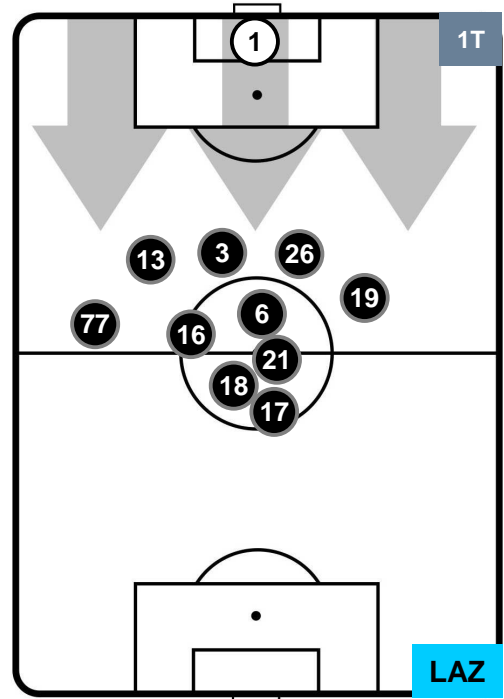

Jog-Run-Sprint (km 110.333)

24.091	77.987	8.255
--------	--------	-------

NAPOLI **NAP** **4** **1** **LAZ** LAZIO

HEATMAP

NAPOLI

NAP **4**

1 **LAZ**

LAZIO

POSIZIONI MEDIE

- Legenda:**
- 1ª Sostituzione Giocatore Entrato Giocatore Uscito
 - 2ª Sostituzione Giocatore Entrato Giocatore Uscito Giocatore Entrato in sostituzione di
 - 3ª Sostituzione Giocatore Entrato Giocatore Uscito Giocatore Entrato in sostituzione di