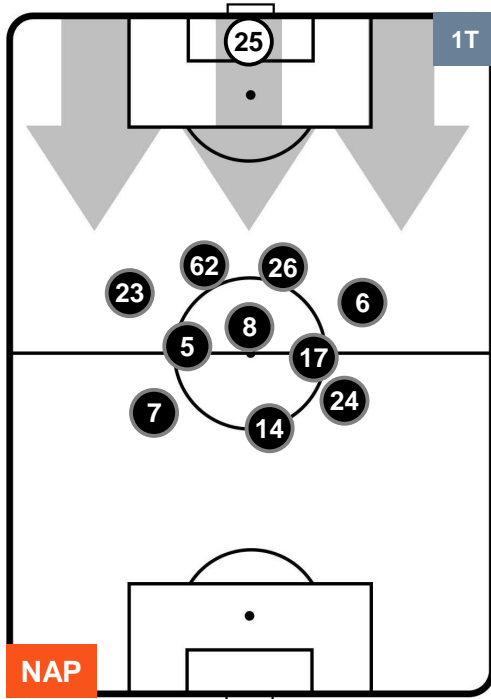

Jog-Run-Sprint (km 110.333)

24.091	77.987	8.255
--------	--------	-------

NAPOLI **NAP** **4** **1** **LAZ** LAZIO

HEATMAP

NAPOLI

NAP **4**

1 **LAZ**

LAZIO

POSIZIONI MEDIE

- Legenda:**
- 1ª Sostituzione Giocatore Entrato Giocatore Uscito
 - 2ª Sostituzione Giocatore Entrato Giocatore Uscito Giocatore Entrato in sostituzione di
 - 3ª Sostituzione Giocatore Entrato Giocatore Uscito Giocatore Entrato in sostituzione di