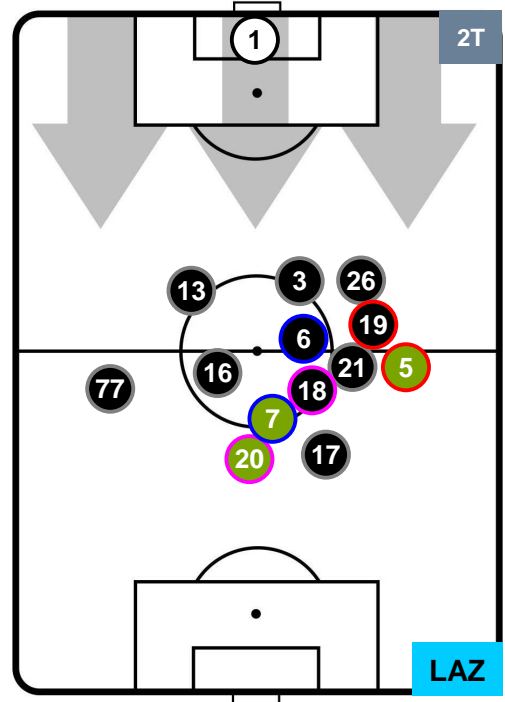

N NAP 4
1 LAZ L

POSIZIONI MEDIE POSSESSO PALLA (proprio)

1. **Legenda:**
2. 1ª Sostituzione   ● Giocatore Entrato   ● Giocatore Uscito
   - 2ª Sostituzione   ● Giocatore Entrato   ● Giocatore Uscito   ■ Giocatore Entrato in sostituzione di ●
   - 3ª Sostituzione   ● Giocatore Entrato   ● Giocatore Uscito   ■ Giocatore Entrato in sostituzione di ●