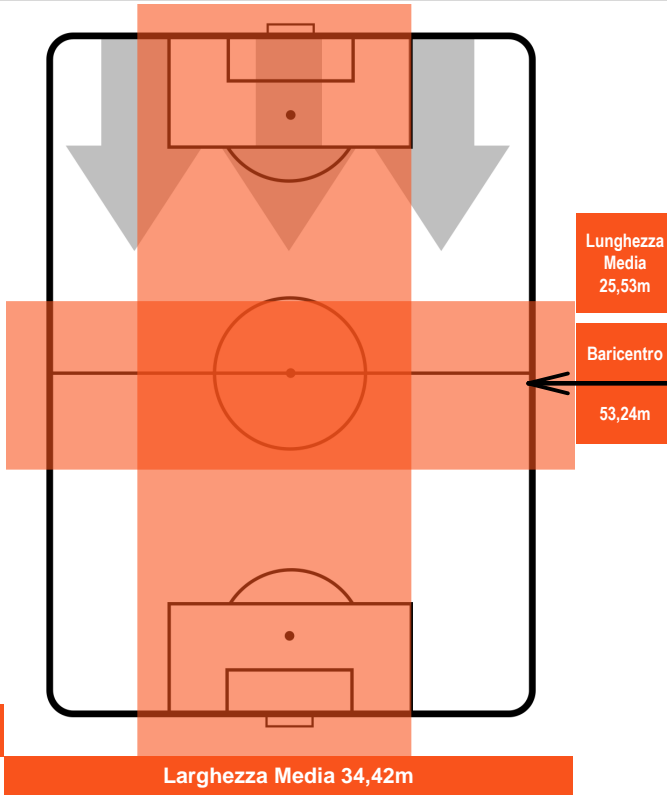

NAPOLI

NAP **4**

1 **LAZ**

LAZIO

POSIZIONI MEDIE POSSESSO PALLA (avversario)

- Legenda:**
- 1ª Sostituzione Giocatore Entrato Giocatore Uscito
 - 2ª Sostituzione Giocatore Entrato Giocatore Uscito Giocatore Entrato in sostituzione di
 - 3ª Sostituzione Giocatore Entrato Giocatore Uscito Giocatore Entrato in sostituzione di

NAPOLI

NAP 4

1 LAZ

LAZIO

BARICENTRO

BILANCIAMENTO OFFENSIVO

NAPOLI **NAP** **4** **1** **LAZ** LAZIO

ZONE DI TIRO

CROSS IN GIOCO

PALLE RECUPERATE

NAPOLI

NAP **4**

1 **LAZ**

LAZIO

MVP (Most Valuable Player)

DRIES MERTENS		14
NAPOLI		NAP
Ruolo:	Attaccante	
Altezza:	1,69m	
Peso:	61 Kg	
Data Nascita:	06/05/1987	
Nazionalità:	BEL	
Jog 30% - Run 59% - Sprint 11% Km 10.108		
3.048	5.928	1.132
Statistiche		
Gol	1	
Occasioni da gol	2	
Totale tiri	3	
Tiri in porta (Gol)	2(1)	
Assist	1	
Azioni attacco	8	
Falli subiti	1	
Minuti giocati	94'	

STEFAN DE VRIJ		3
LAZIO		LAZ
Ruolo:	Difensore	
Altezza:	1,88m	
Peso:	78 Kg	
Data Nascita:	05/02/1992	
Nazionalità:	NED	
Jog 24% - Run 70% - Sprint 6% Km 10.321		
2.469	7.276	0.576
Statistiche		
Gol	1	
Occasioni da gol	1	
Totale tiri	1	
Tiri in porta (Gol)	1(1)	
Palle recuperate	9	
Minuti giocati	94'	