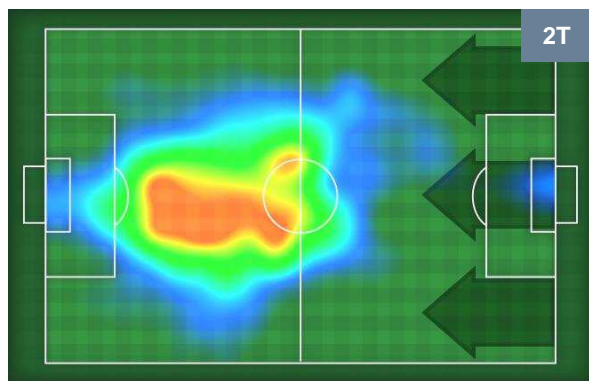

NAPOLI

NAP **4**

1 **LAZ**

LAZIO

MVP (Most Valuable Player)

DRIES MERTENS		14
NAPOLI		NAP
Ruolo:	Attaccante	
Altezza:	1,69m	
Peso:	61 Kg	
Data Nascita:	06/05/1987	
Nazionalità:	BEL	
Jog 30% - Run 59% - Sprint 11% Km 10.108		
3.048	5.928	1.132
Statistiche		
Gol	1	
Occasioni da gol	2	
Totale tiri	3	
Tiri in porta (Gol)	2(1)	
Assist	1	
Azioni attacco	8	
Falli subiti	1	
Minuti giocati	94'	

STEFAN DE VRIJ		3
LAZIO		LAZ
Ruolo:	Difensore	
Altezza:	1,88m	
Peso:	78 Kg	
Data Nascita:	05/02/1992	
Nazionalità:	NED	
Jog 24% - Run 70% - Sprint 6% Km 10.321		
2.469	7.276	0.576
Statistiche		
Gol	1	
Occasioni da gol	1	
Totale tiri	1	
Tiri in porta (Gol)	1(1)	
Palle recuperate	9	
Minuti giocati	94'	

HeatMap