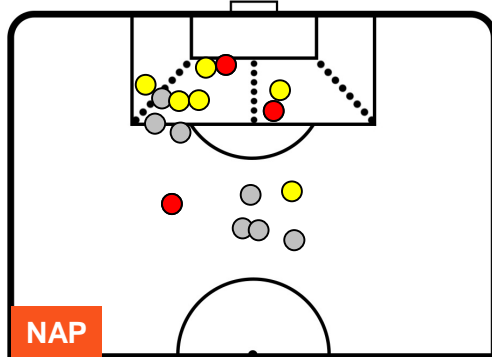

NAPOLI

NAP **4**

1 **LAZ**

LAZIO

POSIZIONI MEDIE POSSESSO PALLA (avversario)

- Legenda:**
- 1ª Sostituzione Giocatore Entrato Giocatore Uscito
 - 2ª Sostituzione Giocatore Entrato Giocatore Uscito Giocatore Entrato in sostituzione di
 - 3ª Sostituzione Giocatore Entrato Giocatore Uscito Giocatore Entrato in sostituzione di

NAPOLI

NAP 4

1 LAZ

LAZIO

BARICENTRO

BILANCIAMENTO OFFENSIVO

NAPOLI **NAP** **4** **1** **LAZ** LAZIO

ZONE DI TIRO