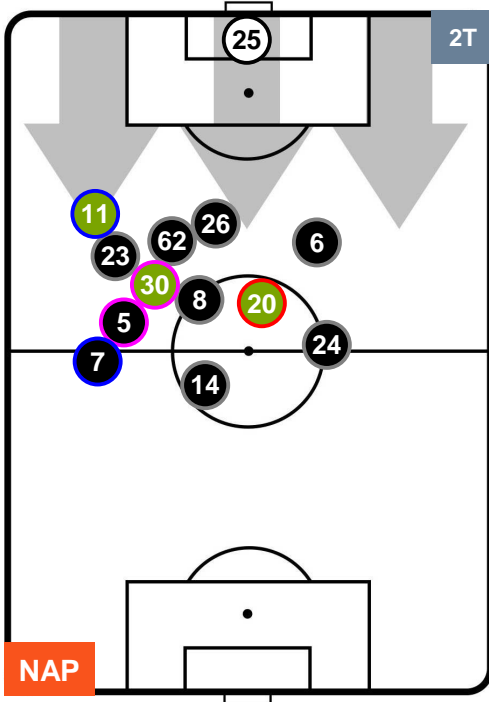

N NAP 4
1 LAZ L

POSIZIONI MEDIE POSSESSO PALLA (proprio)

- Legenda:**
- 1ª Sostituzione ● Giocatore Entrato ● Giocatore Uscito
 - 2ª Sostituzione ● Giocatore Entrato ● Giocatore Uscito ■ Giocatore Entrato in sostituzione di ●
 - 3ª Sostituzione ● Giocatore Entrato ● Giocatore Uscito ■ Giocatore Entrato in sostituzione di ●

NAPOLI

NAP **4**

1 **LAZ**

LAZIO

POSIZIONI MEDIE POSSESSO PALLA (avversario)

- Legenda:**
- 1ª Sostituzione Giocatore Entrato Giocatore Uscito
 - 2ª Sostituzione Giocatore Entrato Giocatore Uscito Giocatore Entrato in sostituzione di
 - 3ª Sostituzione Giocatore Entrato Giocatore Uscito Giocatore Entrato in sostituzione di

NAPOLI

NAP 4

1 LAZ

LAZIO

BARICENTRO

BILANCIAMENTO OFFENSIVO

NAPOLI **NAP** **4** **1** **LAZ** LAZIO

ZONE DI TIRO