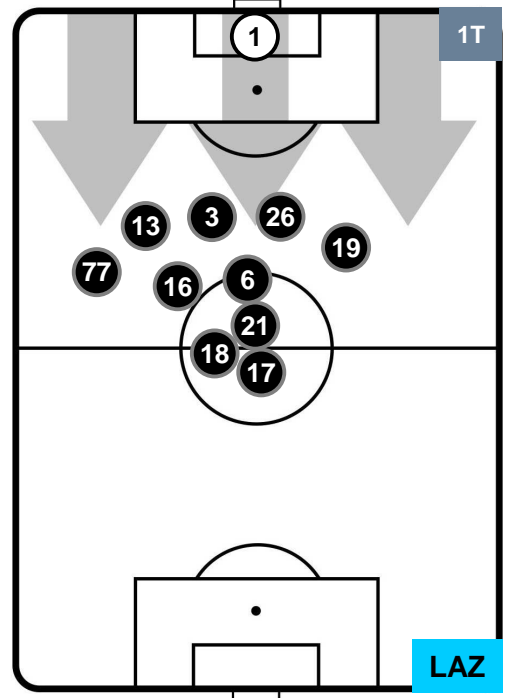

POSIZIONI MEDIE

- Legenda:**
- 1ª Sostituzione Giocatore Entrato Giocatore Uscito
 - 2ª Sostituzione Giocatore Entrato Giocatore Uscito Giocatore Entrato in sostituzione di
 - 3ª Sostituzione Giocatore Entrato Giocatore Uscito Giocatore Entrato in sostituzione di

N NAP 4
1 LAZ L

POSIZIONI MEDIE POSSESSO PALLA (proprio)

- Legenda:**
- 1ª Sostituzione ● Giocatore Entrato ● Giocatore Uscito
 - 2ª Sostituzione ● Giocatore Entrato ● Giocatore Uscito ■ Giocatore Entrato in sostituzione di ●
 - 3ª Sostituzione ● Giocatore Entrato ● Giocatore Uscito ■ Giocatore Entrato in sostituzione di ●

NAPOLI

NAP **4**

1 **LAZ**

LAZIO

POSIZIONI MEDIE POSSESSO PALLA (avversario)

- Legenda:**
- 1ª Sostituzione Giocatore Entrato Giocatore Uscito
 - 2ª Sostituzione Giocatore Entrato Giocatore Uscito Giocatore Entrato in sostituzione di
 - 3ª Sostituzione Giocatore Entrato Giocatore Uscito Giocatore Entrato in sostituzione di

NAPOLI

NAP 4

1 LAZ

LAZIO

BARICENTRO

BILANCIAMENTO OFFENSIVO

NAPOLI **NAP** **4** **1** **LAZ** LAZIO

ZONE DI TIRO