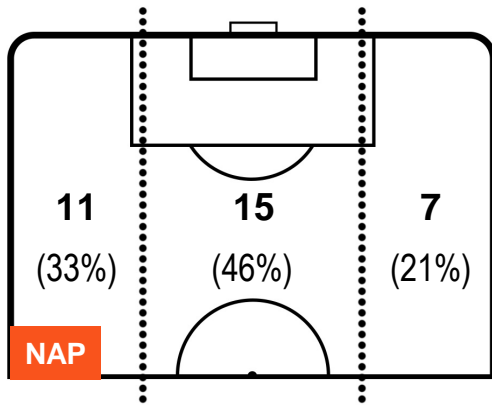

NAPOLI

NAP **4**

1 **LAZ**

LAZIO

POSIZIONI MEDIE POSSESSO PALLA (avversario)

- Legenda:**
- 1ª Sostituzione Giocatore Entrato Giocatore Uscito
 - 2ª Sostituzione Giocatore Entrato Giocatore Uscito Giocatore Entrato in sostituzione di
 - 3ª Sostituzione Giocatore Entrato Giocatore Uscito Giocatore Entrato in sostituzione di

NAPOLI

NAP 4

1 LAZ

LAZIO

BARICENTRO

BILANCIAMENTO OFFENSIVO

NAPOLI **NAP** **4** **1** **LAZ** LAZIO

ZONE DI TIRO

CROSS IN GIOCO

PALLE RECUPERATE

NAPOLI

NAP **4**

1 **LAZ**

LAZIO

MVP (Most Valuable Player)

DRIES MERTENS		14
NAPOLI		NAP
Ruolo:	Attaccante	
Altezza:	1,69m	
Peso:	61 Kg	
Data Nascita:	06/05/1987	
Nazionalità:	BEL	
Jog 30% - Run 59% - Sprint 11% Km 10.108		
3.048	5.928	1.132
Statistiche		
Gol	1	
Occasioni da gol	2	
Totale tiri	3	
Tiri in porta (Gol)	2(1)	
Assist	1	
Azioni attacco	8	
Falli subiti	1	
Minuti giocati	94'	

STEFAN DE VRIJ		3
LAZIO		LAZ
Ruolo:	Difensore	
Altezza:	1,88m	
Peso:	78 Kg	
Data Nascita:	05/02/1992	
Nazionalità:	NED	
Jog 24% - Run 70% - Sprint 6% Km 10.321		
2.469	7.276	0.576
Statistiche		
Gol	1	
Occasioni da gol	1	
Totale tiri	1	
Tiri in porta (Gol)	1(1)	
Palle recuperate	9	
Minuti giocati	94'	