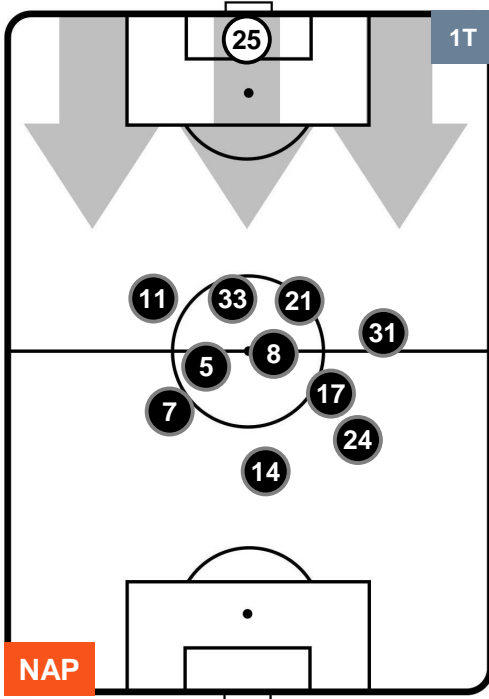

POSIZIONI MEDIE

- Legenda:**
- 1ª Sostituzione Giocatore Entrato Giocatore Uscito
 - 2ª Sostituzione Giocatore Entrato Giocatore Uscito Giocatore Entrato in sostituzione di
 - 3ª Sostituzione Giocatore Entrato Giocatore Uscito Giocatore Entrato in sostituzione di

NAPOLI

NAP 3

1 SAS

SASSUOLO

POSIZIONI MEDIE POSSESSO PALLA (proprio)

- Legenda:**
- 1ª Sostituzione Giocatore Entrato Giocatore Uscito
 - 2ª Sostituzione Giocatore Entrato Giocatore Uscito Giocatore Entrato in sostituzione di
 - 3ª Sostituzione Giocatore Entrato Giocatore Uscito Giocatore Entrato in sostituzione di

NAPOLI **NAP 3** **1** **SAS** SASSUOLO

POSIZIONI MEDIE POSSESSO PALLA (avversario)

- Legenda:**
- 1ª Sostituzione Giocatore Entrato Giocatore Uscito
 - 2ª Sostituzione Giocatore Entrato Giocatore Uscito Giocatore Entrato in sostituzione di
 - 3ª Sostituzione Giocatore Entrato Giocatore Uscito Giocatore Entrato in sostituzione di