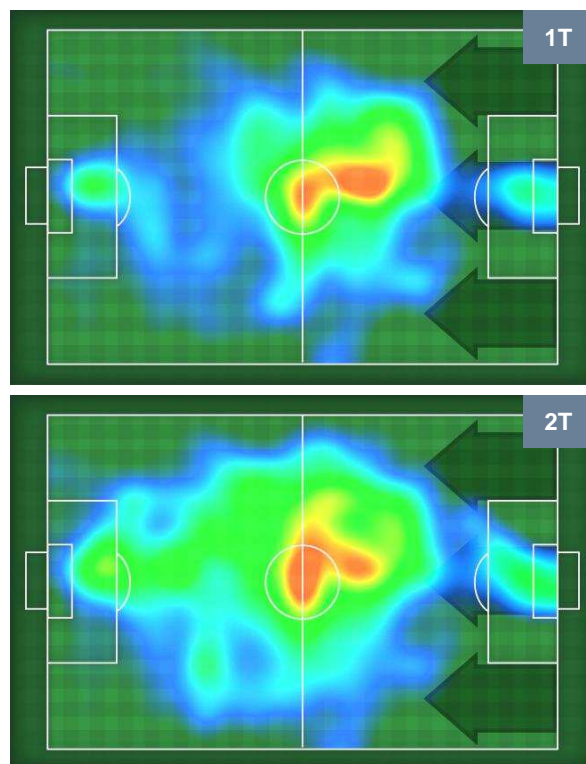

NAPOLI

NAP 3

1 SAS

SASSUOLO

MVP (Most Valuable Player)

ALLAN		5
NAPOLI		NAP
Ruolo:	Centrocampista	
Altezza:	1,75m	
Peso:	74 Kg	
Data Nascita:	08/01/1991	
Nazionalità:	BRA	
Jog 27% - Run 63% - Sprint 10% Km 10.992		
3.017	6.881	1.094
Statistiche		
Gol	1	
Occasioni da gol	1	
Totale tiri	1	
Tiri in porta (Gol)	1(1)	
Azioni attacco	3	
Palle recuperate	7	
Falli subiti	2	
Minuti giocati	94'	

DIEGO FALCINELLI		11
SASSUOLO		SAS
Ruolo:	Attaccante	
Altezza:	1,86m	
Peso:	80 Kg	
Data Nascita:	26/06/1991	
Nazionalità:	ITA	
Jog 23% - Run 69% - Sprint 8% Km 10.351		
2.352	7.12	0.879
Statistiche		
Gol	1	
Occasioni da gol	1	
Totale tiri	1	
Tiri in porta (Gol)	1(1)	
Azioni attacco	2	
Falli subiti	3	
Minuti giocati	85'	

HeatMap