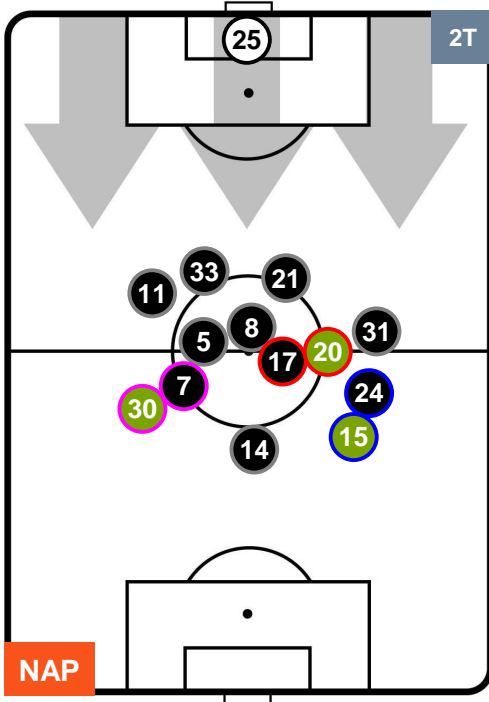

Jog-Run-Sprint (km 109.225)

27.47	73.126	8.629
-------	--------	-------

NAPOLI **NAP 3** **1** **SAS** SASSUOLO

HEATMAP

NAPOLI

NAP 3

1 SAS

SASSUOLO

POSIZIONI MEDIE

- Legenda:**
- 1ª Sostituzione Giocatore Entrato Giocatore Uscito
 - 2ª Sostituzione Giocatore Entrato Giocatore Uscito Giocatore Entrato in sostituzione di
 - 3ª Sostituzione Giocatore Entrato Giocatore Uscito Giocatore Entrato in sostituzione di