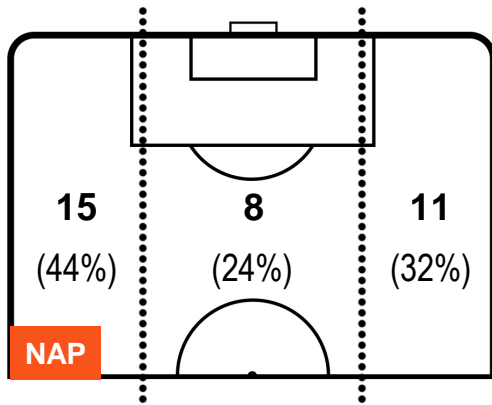

POSIZIONI MEDIE

- Legenda:**
- 1ª Sostituzione Giocatore Entrato Giocatore Uscito
 - 2ª Sostituzione Giocatore Entrato Giocatore Uscito Giocatore Entrato in sostituzione di
 - 3ª Sostituzione Giocatore Entrato Giocatore Uscito Giocatore Entrato in sostituzione di

NAPOLI **NAP 3** **1** **SAS** SASSUOLO

POSIZIONI MEDIE POSSESSO PALLA (avversario)

- Legenda:**
- 1ª Sostituzione Giocatore Entrato Giocatore Uscito
 - 2ª Sostituzione Giocatore Entrato Giocatore Uscito Giocatore Entrato in sostituzione di
 - 3ª Sostituzione Giocatore Entrato Giocatore Uscito Giocatore Entrato in sostituzione di

NAPOLI **NAP 3** **1** **SAS** SASSUOLO

BARICENTRO

BILANCIAMENTO OFFENSIVO

NAPOLI **NAP 3** **1** **SAS SASSUOLO**

ZONE DI TIRO

3	Gol	1
11	In porta	4
9	Fuori Porta	3

CROSS IN GIOCO

PALLE RECUPERATE