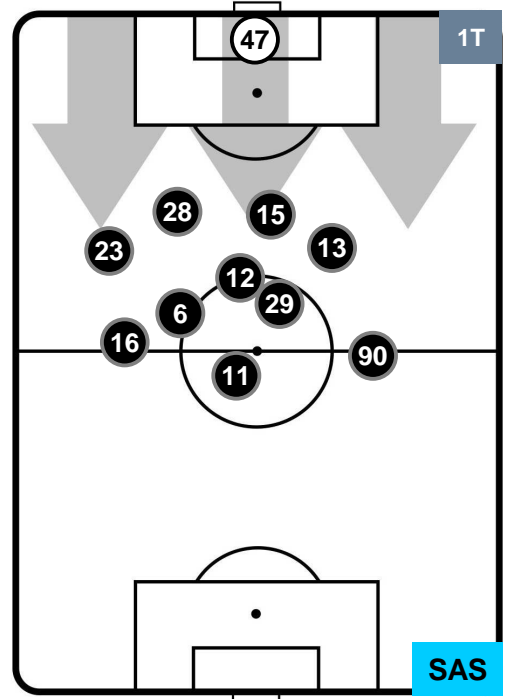

POSIZIONI MEDIE

- Legenda:**
- 1ª Sostituzione Giocatore Entrato Giocatore Uscito
 - 2ª Sostituzione Giocatore Entrato Giocatore Uscito Giocatore Entrato in sostituzione di
 - 3ª Sostituzione Giocatore Entrato Giocatore Uscito Giocatore Entrato in sostituzione di

NAPOLI

NAP 3

1 SAS

SASSUOLO

POSIZIONI MEDIE POSSESSO PALLA (proprio)

- Legenda:**
- 1ª Sostituzione Giocatore Entrato Giocatore Uscito
 - 2ª Sostituzione Giocatore Entrato Giocatore Uscito Giocatore Entrato in sostituzione di
 - 3ª Sostituzione Giocatore Entrato Giocatore Uscito Giocatore Entrato in sostituzione di

NAPOLI **NAP 3** **1** **SAS** SASSUOLO

POSIZIONI MEDIE POSSESSO PALLA (avversario)

- Legenda:**
- 1ª Sostituzione Giocatore Entrato Giocatore Uscito
 - 2ª Sostituzione Giocatore Entrato Giocatore Uscito Giocatore Entrato in sostituzione di
 - 3ª Sostituzione Giocatore Entrato Giocatore Uscito Giocatore Entrato in sostituzione di