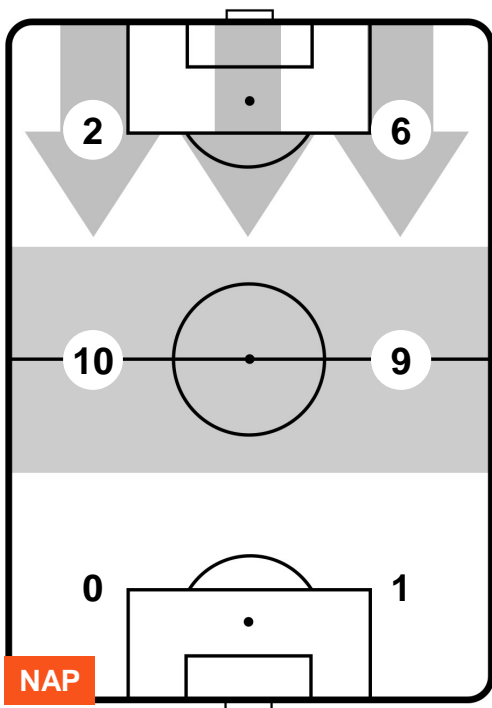

NAPOLI **NAP 3** **1** **SAS** SASSUOLO

BARICENTRO

BILANCIAMENTO OFFENSIVO

NAPOLI **NAP 3** **1** **SAS SASSUOLO**

ZONE DI TIRO

3	Gol	1
11	In porta	4
9	Fuori Porta	3

CROSS IN GIOCO

PALLE RECUPERATE

NAPOLI

NAP 3

1 SAS

SASSUOLO

MVP (Most Valuable Player)

ALLAN		5
NAPOLI		NAP
Ruolo:	Centrocampista	
Altezza:	1,75m	
Peso:	74 Kg	
Data Nascita:	08/01/1991	
Nazionalità:	BRA	
Jog 27% - Run 63% - Sprint 10% Km 10.992		
3.017	6.881	1.094
Statistiche		
Gol	1	
Occasioni da gol	1	
Totale tiri	1	
Tiri in porta (Gol)	1(1)	
Azioni attacco	3	
Palle recuperate	7	
Falli subiti	2	
Minuti giocati	94'	