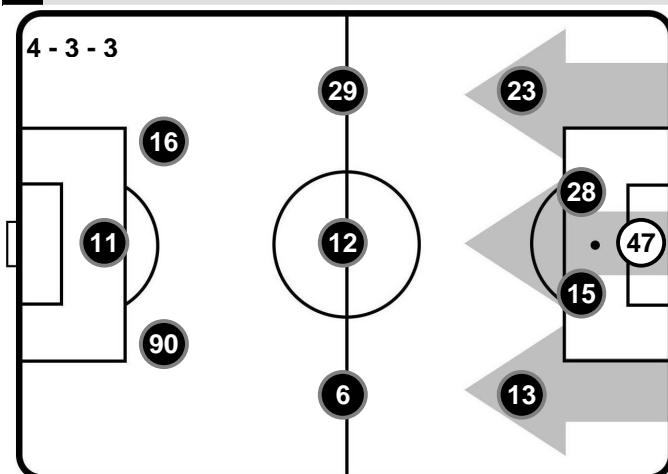

SASSUOLO

- 47 ANDREA CONSIGLI (P)
- 23 MARCELLO GAZZOLA
- 28 PAOLO CANNAVARO
- 15 FRANCESCO ACERBI
- 13 FEDERICO PELUSO
- 29 FRANCESCO CASSATA
- 12 STEFANO SENSI
- 6 LUCA MAZZITELLI
- 16 MATTEO POLITANO
- 11 DIEGO FALCINELLI
- 90 ANTONINO RAGUSA