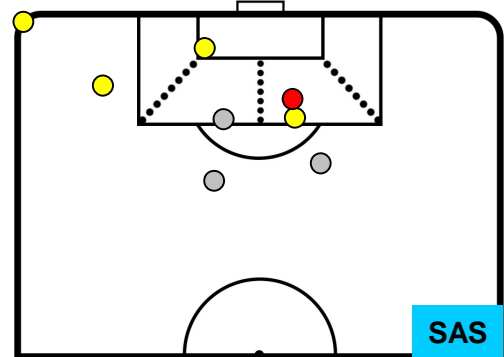

NAPOLI **NAP 3** **1** **SAS** SASSUOLO

BARICENTRO

BILANCIAMENTO OFFENSIVO

NAPOLI **NAP 3** **1** **SAS SASSUOLO**

ZONE DI TIRO

3	Gol	1
11	In porta	4
9	Fuori Porta	3

CROSS IN GIOCO

PALLE RECUPERATE