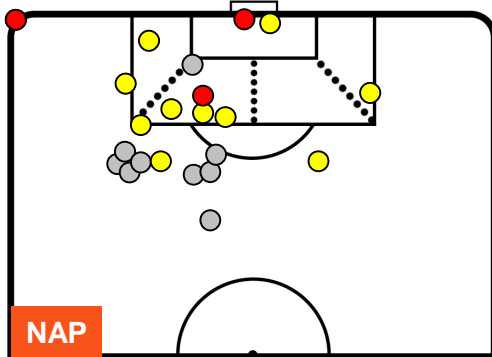

NAPOLI **NAP 3** **1** **SAS** SASSUOLO

POSIZIONI MEDIE POSSESSO PALLA (avversario)

- Legenda:**
- 1ª Sostituzione Giocatore Entrato Giocatore Uscito
 - 2ª Sostituzione Giocatore Entrato Giocatore Uscito Giocatore Entrato in sostituzione di
 - 3ª Sostituzione Giocatore Entrato Giocatore Uscito Giocatore Entrato in sostituzione di

NAPOLI **NAP 3** **1** **SAS** SASSUOLO

BARICENTRO

BILANCIAMENTO OFFENSIVO

NAPOLI **NAP 3** **1** **SAS SASSUOLO**

ZONE DI TIRO

3	Gol	1
11	In porta	4
9	Fuori Porta	3

CROSS IN GIOCO

PALLE RECUPERATE