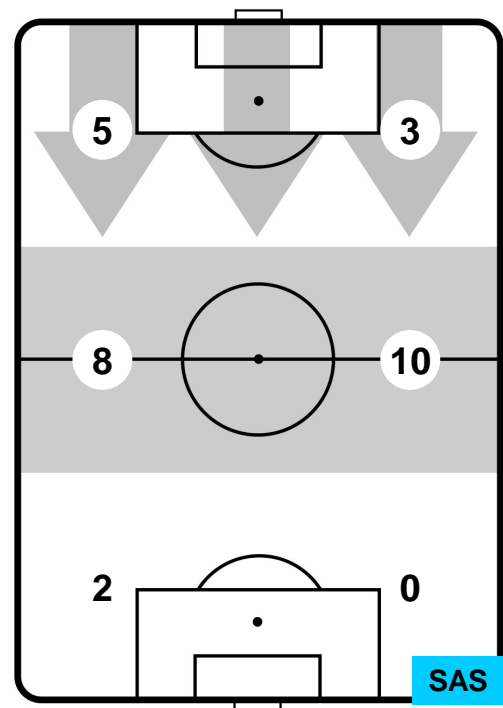

NAPOLI **NAP 3** **1** **SAS** SASSUOLO

BARICENTRO

BILANCIAMENTO OFFENSIVO

NAPOLI **NAP 3** **1** **SAS SASSUOLO**

ZONE DI TIRO

3	Gol	1
11	In porta	4
9	Fuori Porta	3

CROSS IN GIOCO

PALLE RECUPERATE

NAPOLI

NAP 3

1 SAS

SASSUOLO

MVP (Most Valuable Player)

ALLAN		5
NAPOLI		NAP
Ruolo:	Centrocampista	
Altezza:	1,75m	
Peso:	74 Kg	
Data Nascita:	08/01/1991	
Nazionalità:	BRA	
Jog 27% - Run 63% - Sprint 10% Km 10.992		
3.017	6.881	1.094
Statistiche		
Gol	1	
Occasioni da gol	1	
Totale tiri	1	
Tiri in porta (Gol)	1(1)	
Azioni attacco	3	
Palle recuperate	7	
Falli subiti	2	
Minuti giocati	94'	