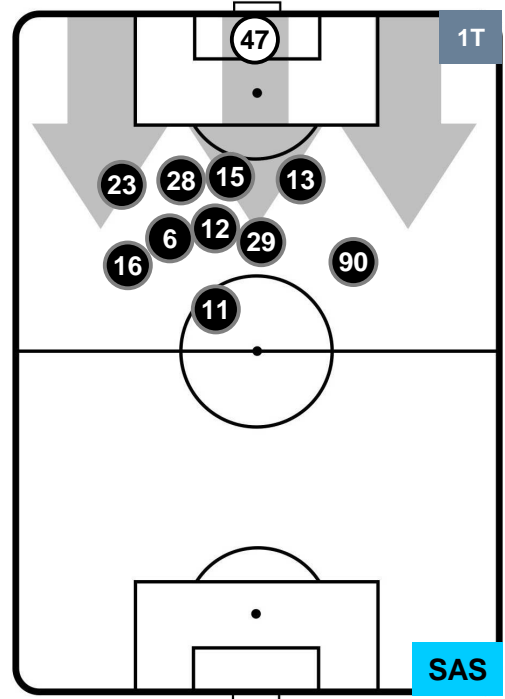

POSIZIONI MEDIE

- Legenda:**
- 1ª Sostituzione Giocatore Entrato Giocatore Uscito
 - 2ª Sostituzione Giocatore Entrato Giocatore Uscito Giocatore Entrato in sostituzione di
 - 3ª Sostituzione Giocatore Entrato Giocatore Uscito Giocatore Entrato in sostituzione di

NAPOLI

NAP 3

1 SAS

SASSUOLO

POSIZIONI MEDIE POSSESSO PALLA (proprio)

- Legenda:**
- 1ª Sostituzione Giocatore Entrato Giocatore Uscito
 - 2ª Sostituzione Giocatore Entrato Giocatore Uscito Giocatore Entrato in sostituzione di
 - 3ª Sostituzione Giocatore Entrato Giocatore Uscito Giocatore Entrato in sostituzione di

NAPOLI **NAP 3** **1** **SAS** SASSUOLO

POSIZIONI MEDIE POSSESSO PALLA (avversario)

- Legenda:**
- 1ª Sostituzione Giocatore Entrato Giocatore Uscito
 - 2ª Sostituzione Giocatore Entrato Giocatore Uscito Giocatore Entrato in sostituzione di
 - 3ª Sostituzione Giocatore Entrato Giocatore Uscito Giocatore Entrato in sostituzione di