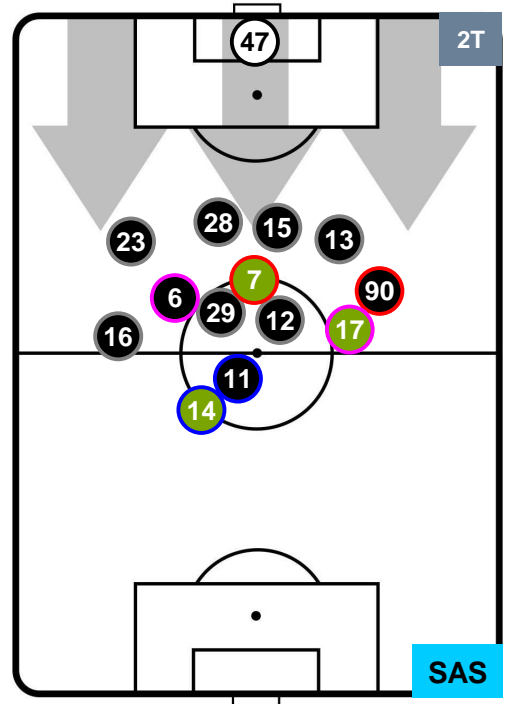

POSIZIONI MEDIE

- Legenda:**
- 1ª Sostituzione Giocatore Entrato Giocatore Uscito
 - 2ª Sostituzione Giocatore Entrato Giocatore Uscito Giocatore Entrato in sostituzione di
 - 3ª Sostituzione Giocatore Entrato Giocatore Uscito Giocatore Entrato in sostituzione di

NAPOLI

NAP 3

1 SAS

SASSUOLO

POSIZIONI MEDIE POSSESSO PALLA (proprio)

- Legenda:**
- 1ª Sostituzione Giocatore Entrato Giocatore Uscito
 - 2ª Sostituzione Giocatore Entrato Giocatore Uscito Giocatore Entrato in sostituzione di
 - 3ª Sostituzione Giocatore Entrato Giocatore Uscito Giocatore Entrato in sostituzione di

NAPOLI **NAP 3** **1** **SAS** SASSUOLO

POSIZIONI MEDIE POSSESSO PALLA (avversario)

- Legenda:**
- 1ª Sostituzione Giocatore Entrato Giocatore Uscito
 - 2ª Sostituzione Giocatore Entrato Giocatore Uscito Giocatore Entrato in sostituzione di
 - 3ª Sostituzione Giocatore Entrato Giocatore Uscito Giocatore Entrato in sostituzione di