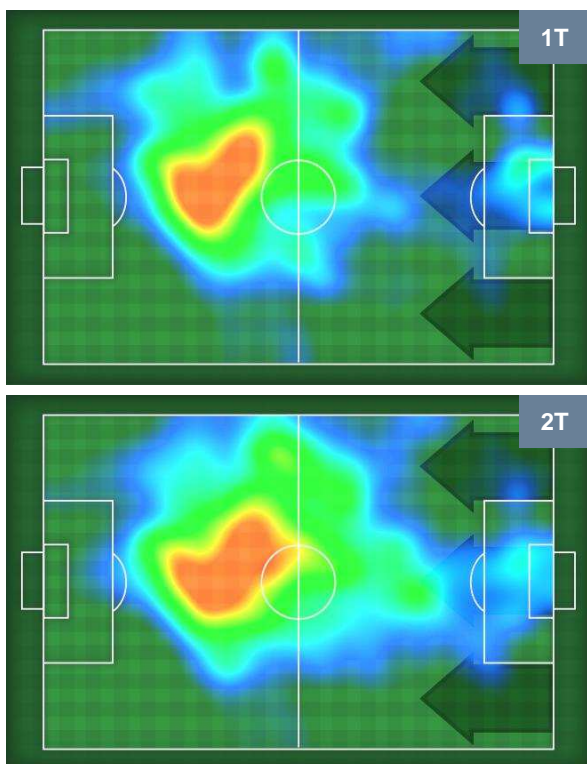

NAPOLI

NAP 3

1 SAS

SASSUOLO

MVP (Most Valuable Player)

ALLAN		5
NAPOLI		NAP
Ruolo:	Centrocampista	
Altezza:	1,75m	
Peso:	74 Kg	
Data Nascita:	08/01/1991	
Nazionalità:	BRA	
Jog 27% - Run 63% - Sprint 10% Km 10.992		
3.017	6.881	1.094
Statistiche		
Gol	1	
Occasioni da gol	1	
Totale tiri	1	
Tiri in porta (Gol)	1(1)	
Azioni attacco	3	
Palle recuperate	7	
Falli subiti	2	
Minuti giocati	94'	

DIEGO FALCINELLI		11
SASSUOLO		SAS
Ruolo:	Attaccante	
Altezza:	1,86m	
Peso:	80 Kg	
Data Nascita:	26/06/1991	
Nazionalità:	ITA	
Jog 23% - Run 69% - Sprint 8% Km 10.351		
2.352	7.12	0.879
Statistiche		
Gol	1	
Occasioni da gol	1	
Totale tiri	1	
Tiri in porta (Gol)	1(1)	
Azioni attacco	2	
Falli subiti	3	
Minuti giocati	85'	

HeatMap