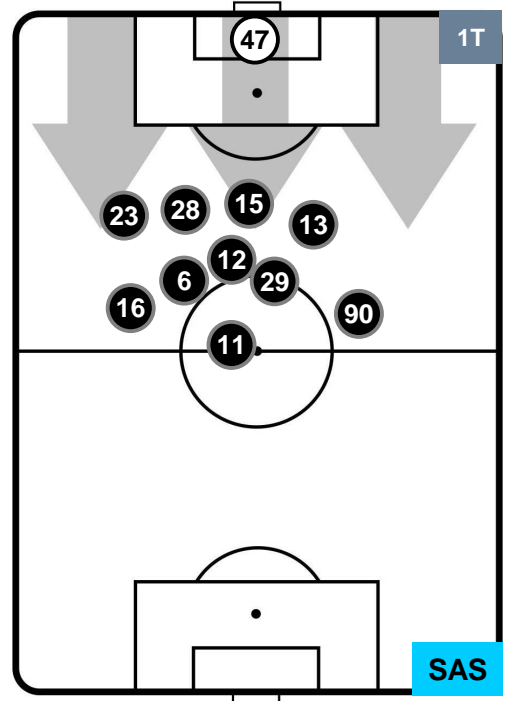

Jog-Run-Sprint (km 109.225)

27.47	73.126	8.629
-------	--------	-------

NAPOLI **NAP 3** **1** **SAS** SASSUOLO

HEATMAP

NAPOLI

NAP 3

1 SAS

SASSUOLO

POSIZIONI MEDIE

- Legenda:**
- 1ª Sostituzione Giocatore Entrato Giocatore Uscito
 - 2ª Sostituzione Giocatore Entrato Giocatore Uscito Giocatore Entrato in sostituzione di
 - 3ª Sostituzione Giocatore Entrato Giocatore Uscito Giocatore Entrato in sostituzione di