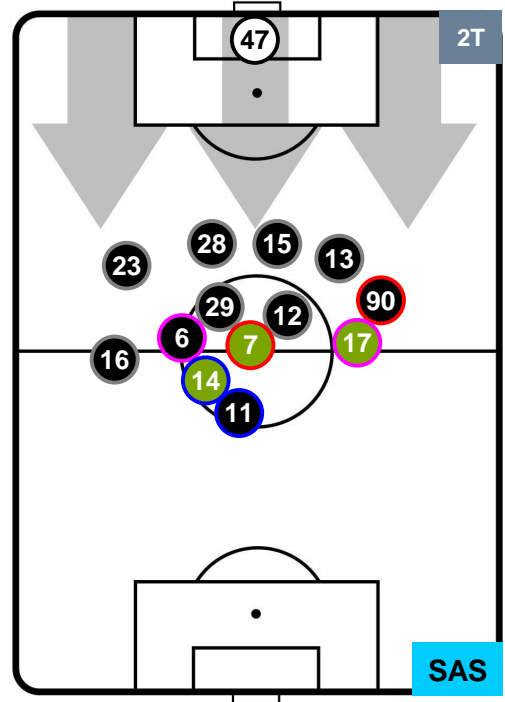

Jog-Run-Sprint (km 109.225)

27.47	73.126	8.629
-------	--------	-------

NAPOLI **NAP 3** **1** **SAS** SASSUOLO

HEATMAP

NAPOLI

NAP 3

1 SAS

SASSUOLO

POSIZIONI MEDIE

- Legenda:**
- 1ª Sostituzione Giocatore Entrato Giocatore Uscito
 - 2ª Sostituzione Giocatore Entrato Giocatore Uscito Giocatore Entrato in sostituzione di
 - 3ª Sostituzione Giocatore Entrato Giocatore Uscito Giocatore Entrato in sostituzione di