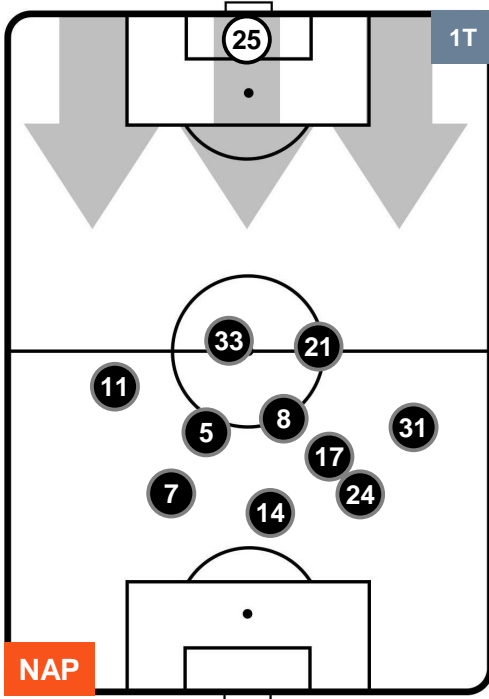

POSIZIONI MEDIE

- Legenda:**
- 1ª Sostituzione Giocatore Entrato Giocatore Uscito
 - 2ª Sostituzione Giocatore Entrato Giocatore Uscito Giocatore Entrato in sostituzione di
 - 3ª Sostituzione Giocatore Entrato Giocatore Uscito Giocatore Entrato in sostituzione di

NAPOLI

NAP 3

1 SAS

SASSUOLO

POSIZIONI MEDIE POSSESSO PALLA (proprio)

- Legenda:**
- 1ª Sostituzione Giocatore Entrato Giocatore Uscito
 - 2ª Sostituzione Giocatore Entrato Giocatore Uscito Giocatore Entrato in sostituzione di
 - 3ª Sostituzione Giocatore Entrato Giocatore Uscito Giocatore Entrato in sostituzione di

NAPOLI **NAP 3** **1** **SAS** SASSUOLO

POSIZIONI MEDIE POSSESSO PALLA (avversario)

- Legenda:**
- 1ª Sostituzione Giocatore Entrato Giocatore Uscito
 - 2ª Sostituzione Giocatore Entrato Giocatore Uscito Giocatore Entrato in sostituzione di
 - 3ª Sostituzione Giocatore Entrato Giocatore Uscito Giocatore Entrato in sostituzione di