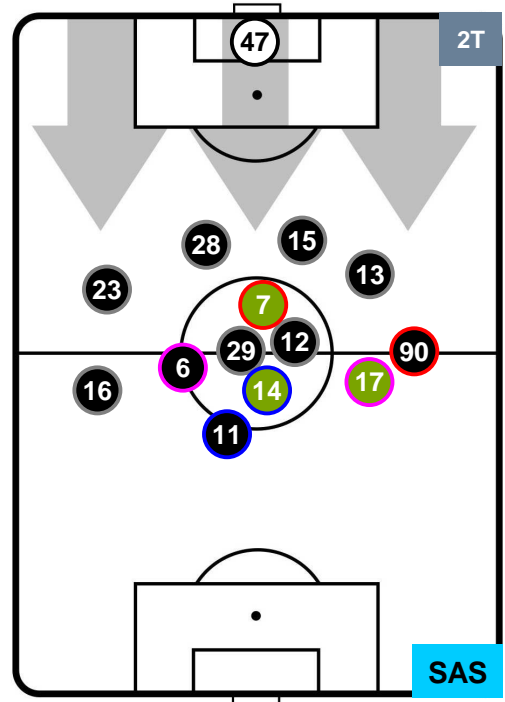

POSIZIONI MEDIE

- Legenda:**
- 1ª Sostituzione Giocatore Entrato Giocatore Uscito
 - 2ª Sostituzione Giocatore Entrato Giocatore Uscito Giocatore Entrato in sostituzione di
 - 3ª Sostituzione Giocatore Entrato Giocatore Uscito Giocatore Entrato in sostituzione di

NAPOLI

NAP 3

1 SAS

SASSUOLO

POSIZIONI MEDIE POSSESSO PALLA (proprio)

- Legenda:**
- 1ª Sostituzione Giocatore Entrato Giocatore Uscito
 - 2ª Sostituzione Giocatore Entrato Giocatore Uscito Giocatore Entrato in sostituzione di
 - 3ª Sostituzione Giocatore Entrato Giocatore Uscito Giocatore Entrato in sostituzione di

NAPOLI **NAP 3** **1** **SAS** SASSUOLO

POSIZIONI MEDIE POSSESSO PALLA (avversario)

- Legenda:**
- 1ª Sostituzione Giocatore Entrato Giocatore Uscito
 - 2ª Sostituzione Giocatore Entrato Giocatore Uscito Giocatore Entrato in sostituzione di
 - 3ª Sostituzione Giocatore Entrato Giocatore Uscito Giocatore Entrato in sostituzione di