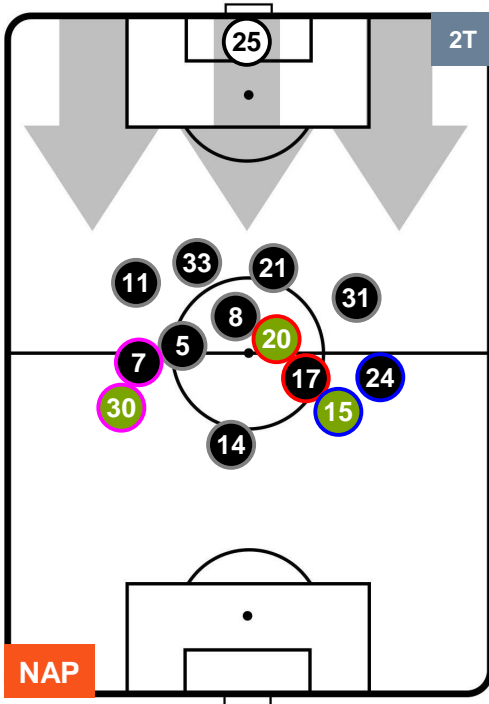

POSIZIONI MEDIE

- Legenda:**
- 1ª Sostituzione Giocatore Entrato Giocatore Uscito
 - 2ª Sostituzione Giocatore Entrato Giocatore Uscito Giocatore Entrato in sostituzione di
 - 3ª Sostituzione Giocatore Entrato Giocatore Uscito Giocatore Entrato in sostituzione di

NAPOLI

NAP 3

1 SAS

SASSUOLO

POSIZIONI MEDIE POSSESSO PALLA (proprio)

- Legenda:**
- 1ª Sostituzione Giocatore Entrato Giocatore Uscito
 - 2ª Sostituzione Giocatore Entrato Giocatore Uscito Giocatore Entrato in sostituzione di
 - 3ª Sostituzione Giocatore Entrato Giocatore Uscito Giocatore Entrato in sostituzione di

NAPOLI **NAP 3** **1** **SAS** SASSUOLO

POSIZIONI MEDIE POSSESSO PALLA (avversario)

- Legenda:**
- 1ª Sostituzione Giocatore Entrato Giocatore Uscito
 - 2ª Sostituzione Giocatore Entrato Giocatore Uscito Giocatore Entrato in sostituzione di
 - 3ª Sostituzione Giocatore Entrato Giocatore Uscito Giocatore Entrato in sostituzione di