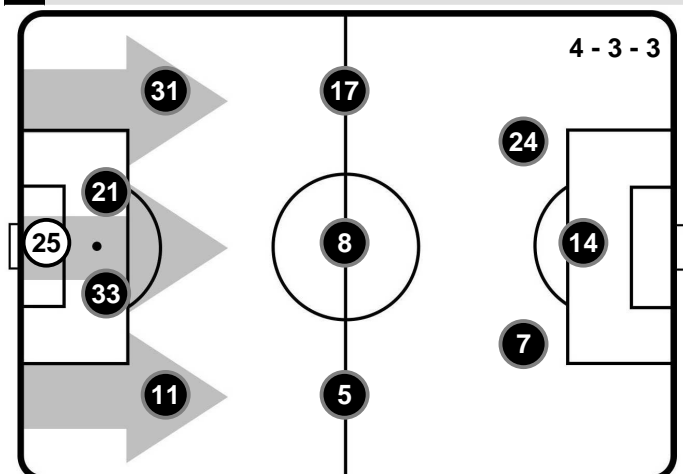

NAPOLI

NAP 3

1 SAS

SASSUOLO

FORMAZIONI

NAPOLI

- 25 PEPE REINA (P)
- 11 CHRISTIAN MAGGIO
- 33 RAUL ALBIOL
- 21 VLAD CHIRICHES
- 31 FAOUZI GHOULAM
- 5 ALLAN
- 8 JORGINHO
- 17 MAREK HAMSIK
- 7 JOSE' CALLEJON
- 14 DRIES MERTENS
- 24 LORENZO INSIGNE