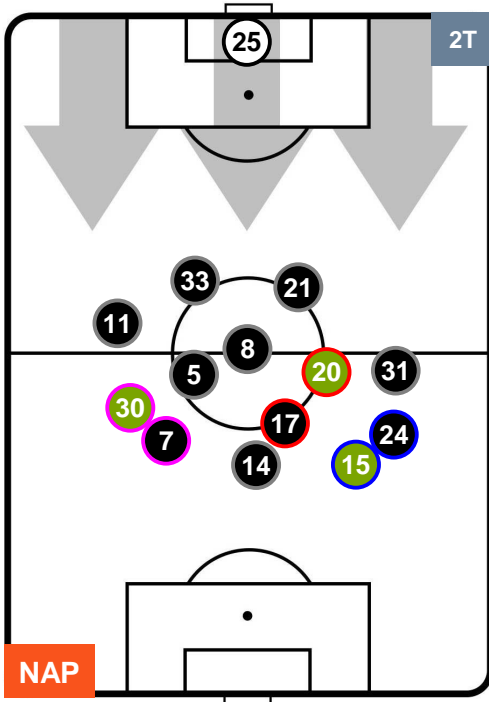

POSIZIONI MEDIE

- Legenda:**
- 1ª Sostituzione Giocatore Entrato Giocatore Uscito
 - 2ª Sostituzione Giocatore Entrato Giocatore Uscito Giocatore Entrato in sostituzione di
 - 3ª Sostituzione Giocatore Entrato Giocatore Uscito Giocatore Entrato in sostituzione di

NAPOLI

NAP 3

1 SAS

SASSUOLO

POSIZIONI MEDIE POSSESSO PALLA (proprio)

- Legenda:**
- 1ª Sostituzione Giocatore Entrato Giocatore Uscito
 - 2ª Sostituzione Giocatore Entrato Giocatore Uscito Giocatore Entrato in sostituzione di
 - 3ª Sostituzione Giocatore Entrato Giocatore Uscito Giocatore Entrato in sostituzione di

NAPOLI **NAP 3** **1** **SAS** SASSUOLO

POSIZIONI MEDIE POSSESSO PALLA (avversario)

- Legenda:**
- 1ª Sostituzione Giocatore Entrato Giocatore Uscito
 - 2ª Sostituzione Giocatore Entrato Giocatore Uscito Giocatore Entrato in sostituzione di
 - 3ª Sostituzione Giocatore Entrato Giocatore Uscito Giocatore Entrato in sostituzione di