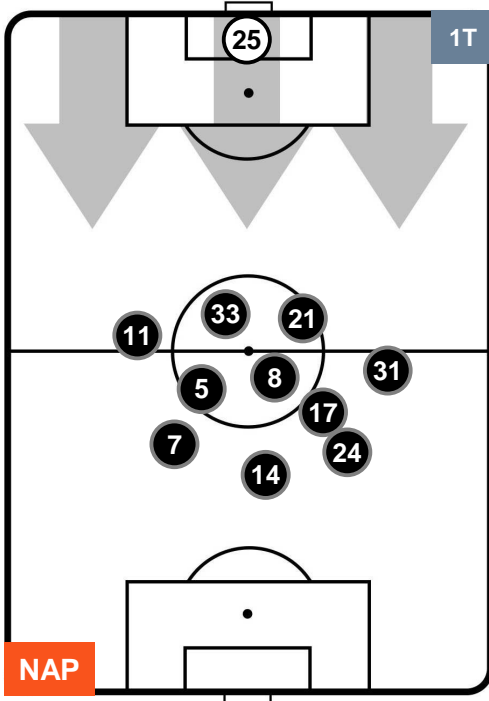

Jog-Run-Sprint (km 109.225)

27.47	73.126	8.629
-------	--------	-------

NAPOLI **NAP 3** **1** **SAS** SASSUOLO

HEATMAP

NAPOLI

NAP 3

1 SAS

SASSUOLO

POSIZIONI MEDIE

- Legenda:**
- 1ª Sostituzione Giocatore Entrato Giocatore Uscito
 - 2ª Sostituzione Giocatore Entrato Giocatore Uscito Giocatore Entrato in sostituzione di
 - 3ª Sostituzione Giocatore Entrato Giocatore Uscito Giocatore Entrato in sostituzione di