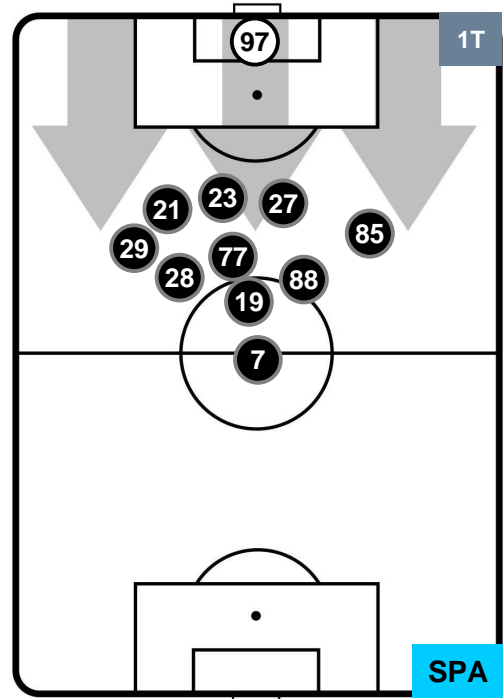

NAPOLI **NAP 1** **0** **SPA** SPAL

HEATMAP

NAPOLI **NAP 1** **0** **SPA** SPAL

POSIZIONI MEDIE

- Legenda:**
- 1ª Sostituzione Giocatore Entrato Giocatore Uscito
 - 2ª Sostituzione Giocatore Entrato Giocatore Uscito Giocatore Entrato in sostituzione di
 - 3ª Sostituzione Giocatore Entrato Giocatore Uscito Giocatore Entrato in sostituzione di