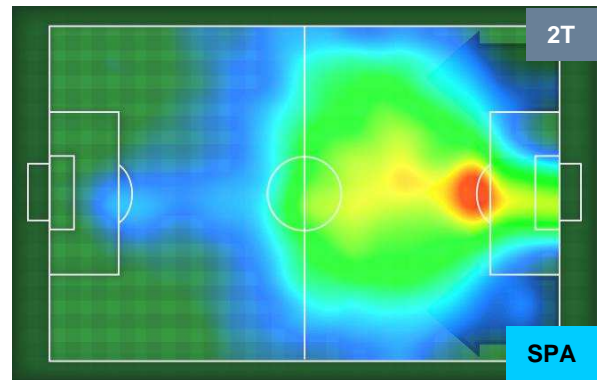

NAPOLI **NAP 1** **0** **SPA** SPAL

HEATMAP

NAPOLI **NAP 1** **0** **SPA** SPAL

POSIZIONI MEDIE

- Legenda:**
- 1ª Sostituzione Giocatore Entrato Giocatore Uscito
 - 2ª Sostituzione Giocatore Entrato Giocatore Uscito Giocatore Entrato in sostituzione di
 - 3ª Sostituzione Giocatore Entrato Giocatore Uscito Giocatore Entrato in sostituzione di