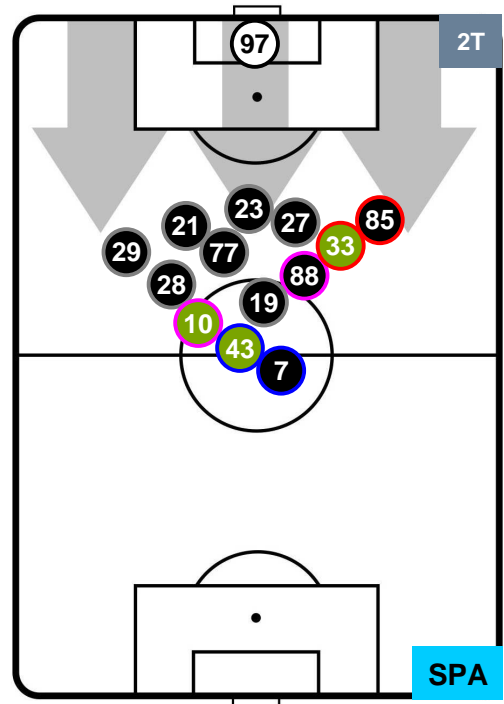

NAPOLI **NAP 1** **0** **SPA** SPAL

HEATMAP

NAPOLI **NAP 1** **0** **SPA** SPAL

POSIZIONI MEDIE

- Legenda:**
- 1ª Sostituzione Giocatore Entrato Giocatore Uscito
 - 2ª Sostituzione Giocatore Entrato Giocatore Uscito Giocatore Entrato in sostituzione di
 - 3ª Sostituzione Giocatore Entrato Giocatore Uscito Giocatore Entrato in sostituzione di