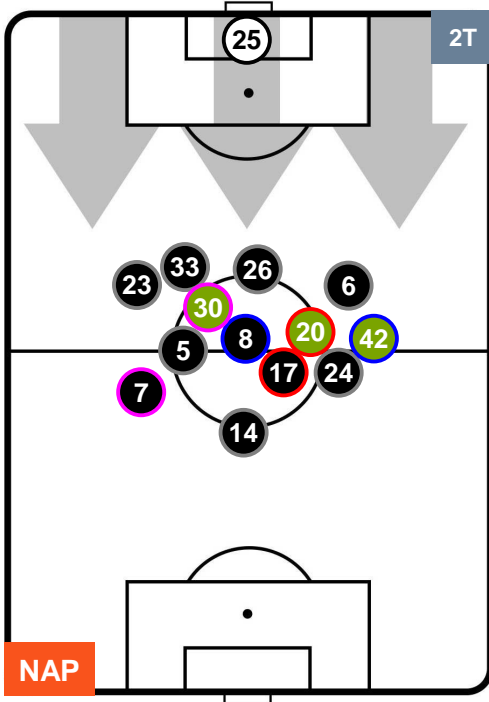

NAPOLI **NAP 1** **0** **SPA** SPAL

HEATMAP

NAPOLI **NAP 1** **0** **SPA** SPAL

POSIZIONI MEDIE

- Legenda:**
- 1ª Sostituzione Giocatore Entrato Giocatore Uscito
 - 2ª Sostituzione Giocatore Entrato Giocatore Uscito Giocatore Entrato in sostituzione di
 - 3ª Sostituzione Giocatore Entrato Giocatore Uscito Giocatore Entrato in sostituzione di

NAPOLI **NAP 1** **0** **SPA** SPAL

POSIZIONI MEDIE POSSESSO PALLA (proprio)

- Legenda:**
- 1ª Sostituzione Giocatore Entrato Giocatore Uscito
 - 2ª Sostituzione Giocatore Entrato Giocatore Uscito Giocatore Entrato in sostituzione di
 - 3ª Sostituzione Giocatore Entrato Giocatore Uscito Giocatore Entrato in sostituzione di

NAPOLI **NAP 1** **0** **SPA**

POSIZIONI MEDIE POSSESSO PALLA (avversario)

- Legenda:**
- 1ª Sostituzione Giocatore Entrato Giocatore Uscito
 - 2ª Sostituzione Giocatore Entrato Giocatore Uscito Giocatore Entrato in sostituzione di
 - 3ª Sostituzione Giocatore Entrato Giocatore Uscito Giocatore Entrato in sostituzione di