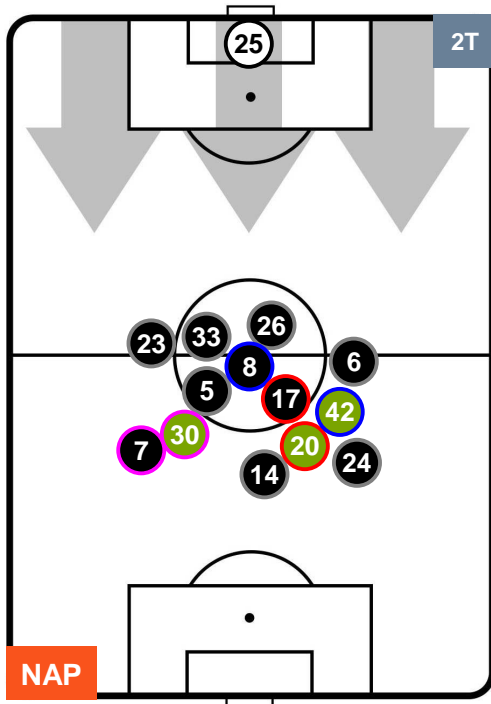

NAPOLI **NAP 1** **0** **SPA** SPAL

HEATMAP

NAPOLI **NAP 1** **0** **SPA** SPAL

POSIZIONI MEDIE

- Legenda:**
- 1ª Sostituzione Giocatore Entrato Giocatore Uscito
 - 2ª Sostituzione Giocatore Entrato Giocatore Uscito Giocatore Entrato in sostituzione di
 - 3ª Sostituzione Giocatore Entrato Giocatore Uscito Giocatore Entrato in sostituzione di