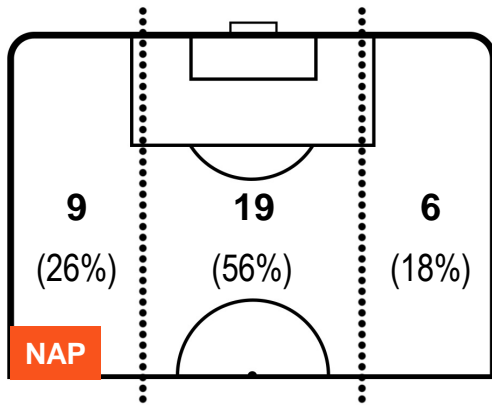

BILANCIAMENTO OFFENSIVO