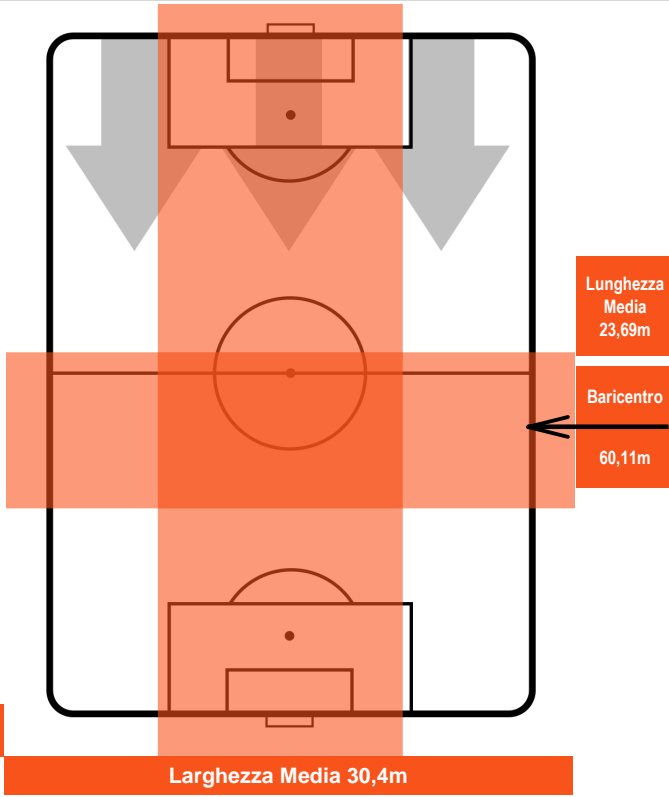

NAPOLI

NAP 1

0 SPA

SPAL

BARICENTRO