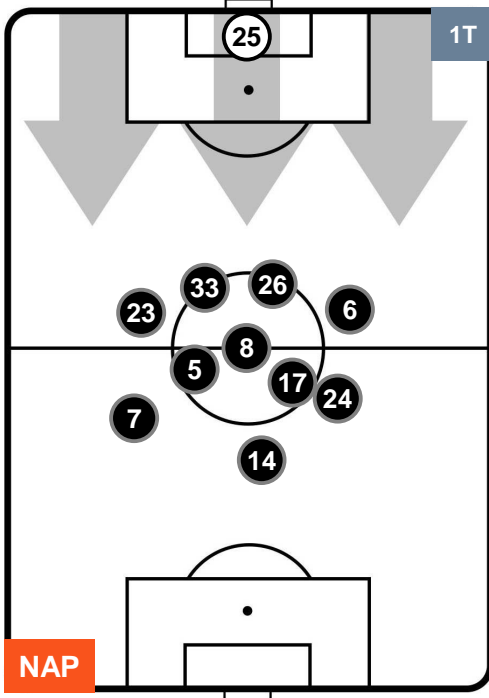

NAPOLI **NAP 1** **0** **SPA** SPAL

HEATMAP

NAPOLI **NAP 1** **0** **SPA** SPAL

POSIZIONI MEDIE

- Legenda:**
- 1ª Sostituzione Giocatore Entrato Giocatore Uscito
 - 2ª Sostituzione Giocatore Entrato Giocatore Uscito Giocatore Entrato in sostituzione di
 - 3ª Sostituzione Giocatore Entrato Giocatore Uscito Giocatore Entrato in sostituzione di

NAPOLI **NAP 1** **0** **SPA** SPAL

POSIZIONI MEDIE POSSESSO PALLA (proprio)

- Legenda:**
- 1ª Sostituzione Giocatore Entrato Giocatore Uscito
 - 2ª Sostituzione Giocatore Entrato Giocatore Uscito Giocatore Entrato in sostituzione di
 - 3ª Sostituzione Giocatore Entrato Giocatore Uscito Giocatore Entrato in sostituzione di

NAPOLI **NAP 1** **0** **SPA**

POSIZIONI MEDIE POSSESSO PALLA (avversario)

- Legenda:**
- 1ª Sostituzione Giocatore Entrato Giocatore Uscito
 - 2ª Sostituzione Giocatore Entrato Giocatore Uscito Giocatore Entrato in sostituzione di
 - 3ª Sostituzione Giocatore Entrato Giocatore Uscito Giocatore Entrato in sostituzione di