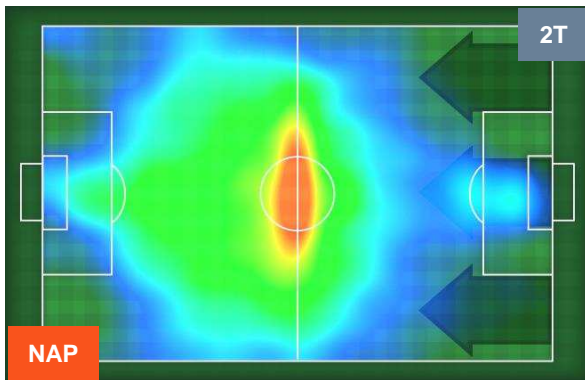

NAPOLI **NAP 1** **0** **SPA** SPAL

HEATMAP

NAPOLI **NAP 1** **0** **SPA** SPAL

POSIZIONI MEDIE

- Legenda:**
- 1ª Sostituzione Giocatore Entrato Giocatore Uscito
 - 2ª Sostituzione Giocatore Entrato Giocatore Uscito Giocatore Entrato in sostituzione di
 - 3ª Sostituzione Giocatore Entrato Giocatore Uscito Giocatore Entrato in sostituzione di