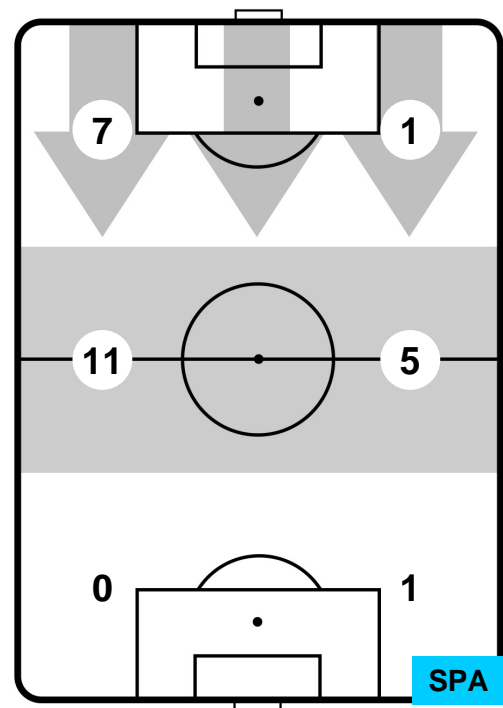

0 SPA

SPAL

ZONE DI TIRO

1	Gol	0
8	In porta	1
9	Fuori Porta	1

CROSS IN GIOCO

PALLE RECUPERATE

NAPOLI **N** **NAP** **1** **0** **SPA** **S.P.A.L.** **SPAL**

MVP (Most Valuable Player)

ALLAN	5
NAPOLI	NAP
Ruolo:	Centrocampista
Altezza:	1,75m
Peso:	74 Kg
Data Nascita:	08/01/1991
Nazionalità:	BRA
Jog 22% - Run 69% - Sprint 9% Km 11.716	
2.616	8.029
Statistiche	
Gol	1
Occasioni da gol	1
Totale tiri	1
Tiri in porta (Gol)	1(1)
Assist	1
Azioni attacco	4
Palle recuperate	4
Minuti giocati	96'