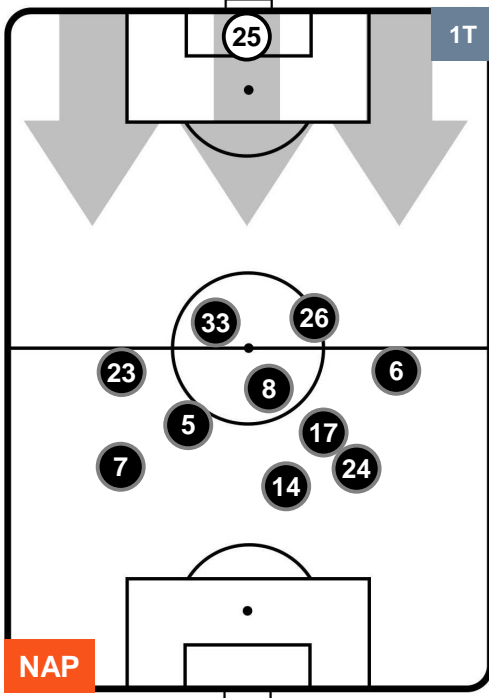

NAPOLI **NAP 1** **0** **SPA** SPAL

HEATMAP

NAPOLI **NAP 1** **0** **SPA** SPAL

POSIZIONI MEDIE

- Legenda:**
- 1ª Sostituzione Giocatore Entrato Giocatore Uscito
 - 2ª Sostituzione Giocatore Entrato Giocatore Uscito Giocatore Entrato in sostituzione di
 - 3ª Sostituzione Giocatore Entrato Giocatore Uscito Giocatore Entrato in sostituzione di

NAPOLI **NAP 1** **0** **SPA** SPAL

POSIZIONI MEDIE POSSESSO PALLA (proprio)

- Legenda:**
- 1ª Sostituzione Giocatore Entrato Giocatore Uscito
 - 2ª Sostituzione Giocatore Entrato Giocatore Uscito Giocatore Entrato in sostituzione di
 - 3ª Sostituzione Giocatore Entrato Giocatore Uscito Giocatore Entrato in sostituzione di