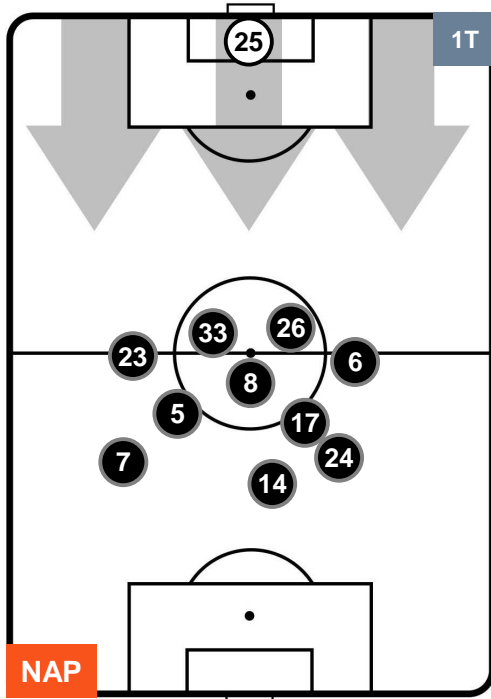

NAPOLI **NAP 1** **0** **SPA** SPAL

HEATMAP

NAPOLI **NAP 1** **0** **SPA** SPAL

POSIZIONI MEDIE

- Legenda:**
- 1ª Sostituzione Giocatore Entrato Giocatore Uscito
 - 2ª Sostituzione Giocatore Entrato Giocatore Uscito Giocatore Entrato in sostituzione di
 - 3ª Sostituzione Giocatore Entrato Giocatore Uscito Giocatore Entrato in sostituzione di