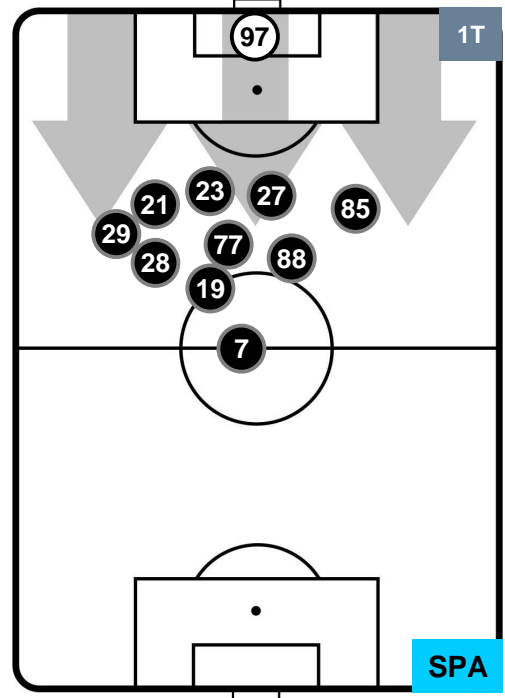

NAPOLI **NAP 1** **0** **SPA** SPAL

HEATMAP

NAPOLI **NAP 1** **0** **SPA** SPAL

POSIZIONI MEDIE

- Legenda:**
- 1ª Sostituzione Giocatore Entrato Giocatore Uscito
 - 2ª Sostituzione Giocatore Entrato Giocatore Uscito Giocatore Entrato in sostituzione di
 - 3ª Sostituzione Giocatore Entrato Giocatore Uscito Giocatore Entrato in sostituzione di

NAPOLI **NAP 1** **0** **SPA** SPAL

POSIZIONI MEDIE POSSESSO PALLA (proprio)

- Legenda:**
- 1ª Sostituzione Giocatore Entrato Giocatore Uscito
 - 2ª Sostituzione Giocatore Entrato Giocatore Uscito Giocatore Entrato in sostituzione di
 - 3ª Sostituzione Giocatore Entrato Giocatore Uscito Giocatore Entrato in sostituzione di

NAPOLI **NAP 1** **0** **SPA**

POSIZIONI MEDIE POSSESSO PALLA (avversario)

- Legenda:**
- 1ª Sostituzione Giocatore Entrato Giocatore Uscito
 - 2ª Sostituzione Giocatore Entrato Giocatore Uscito Giocatore Entrato in sostituzione di
 - 3ª Sostituzione Giocatore Entrato Giocatore Uscito Giocatore Entrato in sostituzione di