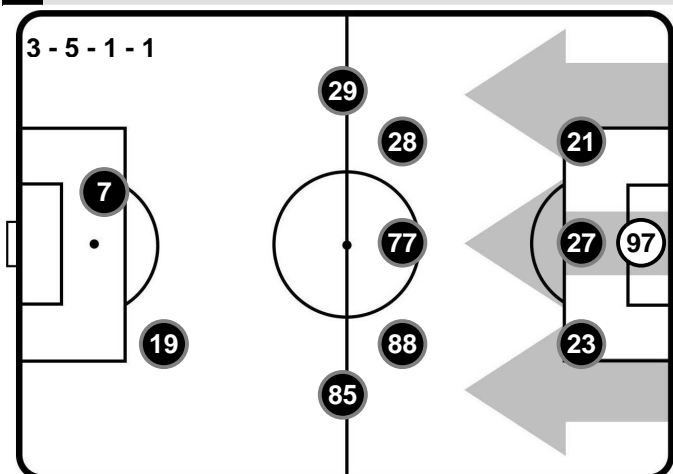

Arbitro:
Guardalinee:
Guardalinee:
Quarto Uomo:
V.A.R.:
A.V.A.R.:

SPAL

- 97 ALEX MERET (P)
- 21 BARTOSZ SALAMON
- 27 FELIPE
- 23 FRANCESCO VICARI
- 29 MANUEL LAZZARI
- 28 PASQUALE SCHIATTARELLA
- 77 FEDERICO VIVIANI
- 88 ALBERTO GRASSI
- 85 BOUKARY DRAME'
- 19 JASMIN KURTIC
- 7 MIRCO ANTENUCCI