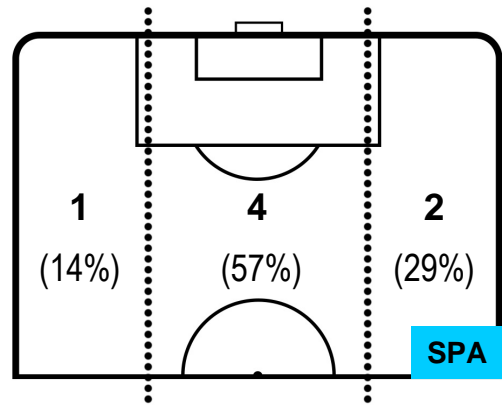

NAPOLI **NAP 1** **0** **SPA**

POSIZIONI MEDIE POSSESSO PALLA (avversario)

- Legenda:**
- 1ª Sostituzione Giocatore Entrato Giocatore Uscito
 - 2ª Sostituzione Giocatore Entrato Giocatore Uscito Giocatore Entrato in sostituzione di
 - 3ª Sostituzione Giocatore Entrato Giocatore Uscito Giocatore Entrato in sostituzione di

NAPOLI

NAP 1

0 SPA

SPAL

BARICENTRO

BILANCIAMENTO OFFENSIVO

NAPOLI

NAP 1

0 SPA

SPAL

ZONE DI TIRO

1	Gol	0
8	In porta	1
9	Fuori Porta	1

CROSS IN GIOCO

PALLE RECUPERATE

NAPOLI **N** **NAP** **1** **0** **SPA** **S.P.A.L.** **SPAL**

MVP (Most Valuable Player)

ALLAN	5
NAPOLI	NAP
Ruolo:	Centrocampista
Altezza:	1,75m
Peso:	74 Kg
Data Nascita:	08/01/1991
Nazionalità:	BRA
Jog 22% - Run 69% - Sprint 9% Km 11.716	
2.616	8.029
Statistiche	
Gol	1
Occasioni da gol	1
Totale tiri	1
Tiri in porta (Gol)	1(1)
Assist	1
Azioni attacco	4
Palle recuperate	4
Minuti giocati	96'