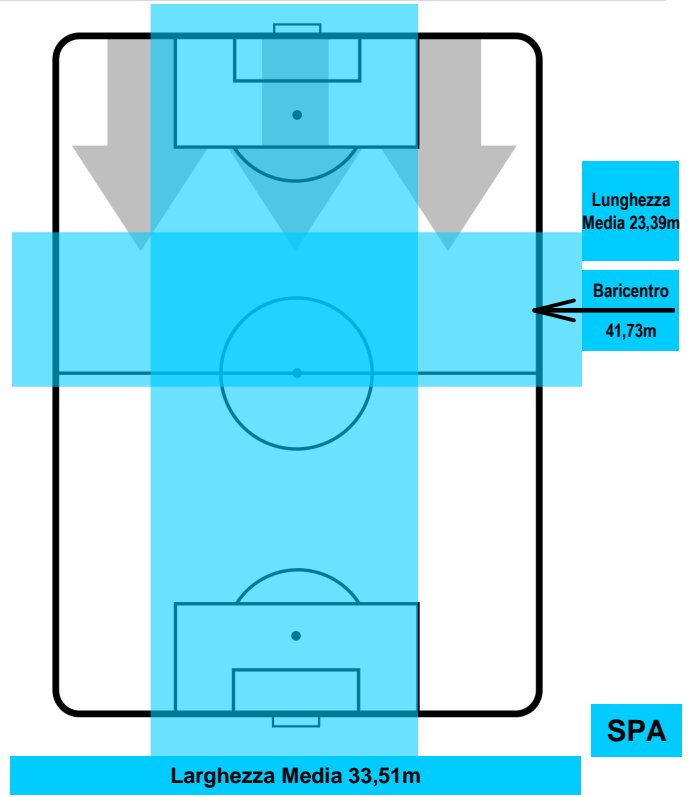

NAPOLI

NAP 1

0 SPA

SPAL

BARICENTRO