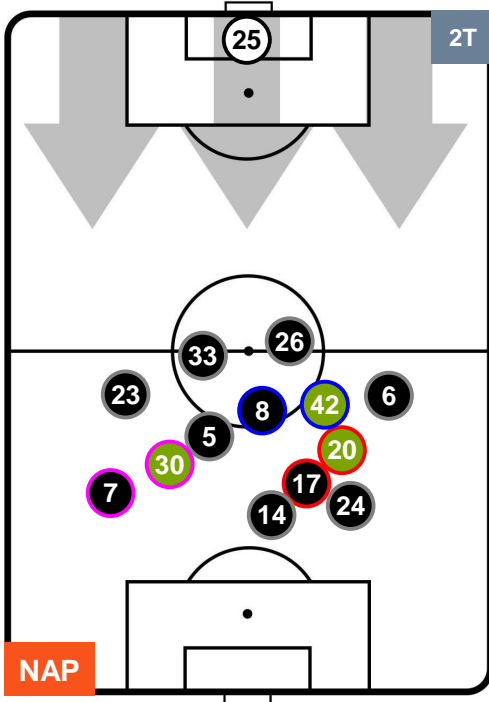

NAPOLI **NAP 1** **0** **SPA** SPAL

HEATMAP

NAPOLI **NAP 1** **0** **SPA** SPAL

POSIZIONI MEDIE

- Legenda:**
- 1ª Sostituzione Giocatore Entrato Giocatore Uscito
 - 2ª Sostituzione Giocatore Entrato Giocatore Uscito Giocatore Entrato in sostituzione di
 - 3ª Sostituzione Giocatore Entrato Giocatore Uscito Giocatore Entrato in sostituzione di

NAPOLI **NAP 1** **0** **SPA** SPAL

POSIZIONI MEDIE POSSESSO PALLA (proprio)

- Legenda:**
- 1ª Sostituzione Giocatore Entrato Giocatore Uscito
 - 2ª Sostituzione Giocatore Entrato Giocatore Uscito Giocatore Entrato in sostituzione di
 - 3ª Sostituzione Giocatore Entrato Giocatore Uscito Giocatore Entrato in sostituzione di