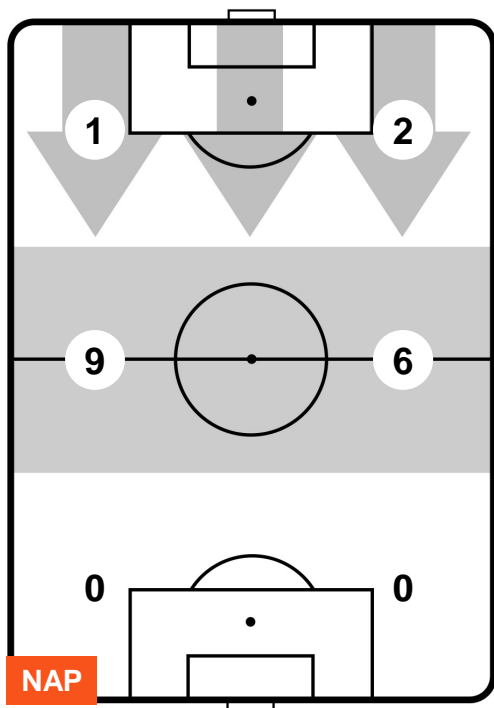

0 SPA

SPAL

ZONE DI TIRO

1	Gol	0
8	In porta	1
9	Fuori Porta	1

CROSS IN GIOCO

PALLE RECUPERATE

NAPOLI **N** **NAP** **1** **0** **SPA** **S.P.A.L.** **SPAL**

MVP (Most Valuable Player)

ALLAN	5
NAPOLI	NAP
Ruolo:	Centrocampista
Altezza:	1,75m
Peso:	74 Kg
Data Nascita:	08/01/1991
Nazionalità:	BRA
Jog 22% - Run 69% - Sprint 9% Km 11.716	
2.616	8.029
Statistiche	
Gol	1
Occasioni da gol	1
Totale tiri	1
Tiri in porta (Gol)	1(1)
Assist	1
Azioni attacco	4
Palle recuperate	4
Minuti giocati	96'