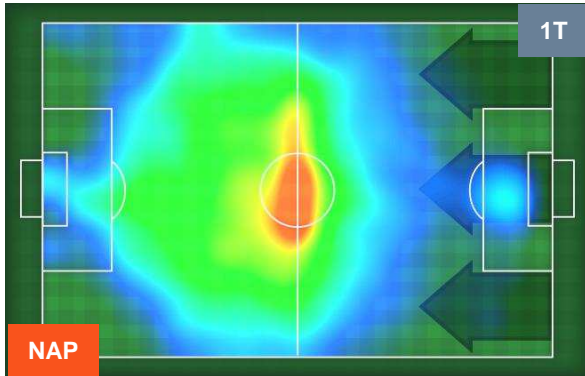

NAPOLI **NAP 1** **0** **SPA** SPAL

HEATMAP

NAPOLI **NAP 1** **0** **SPA** SPAL

POSIZIONI MEDIE

- Legenda:**
- 1ª Sostituzione Giocatore Entrato Giocatore Uscito
 - 2ª Sostituzione Giocatore Entrato Giocatore Uscito Giocatore Entrato in sostituzione di
 - 3ª Sostituzione Giocatore Entrato Giocatore Uscito Giocatore Entrato in sostituzione di