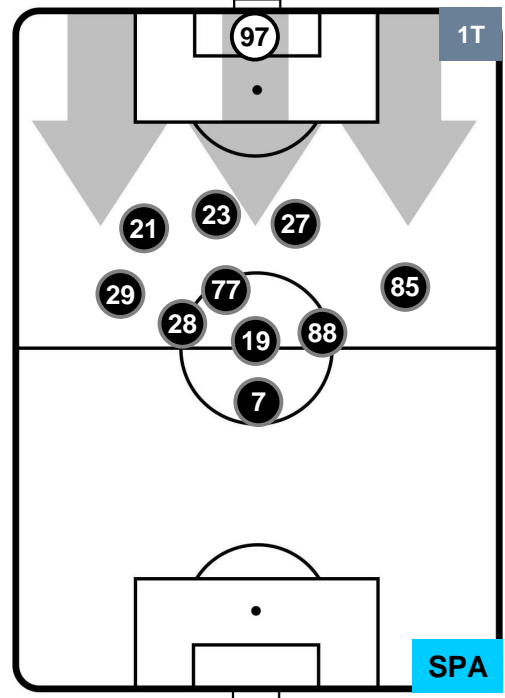

NAPOLI **NAP 1** **0** **SPA** SPAL

HEATMAP

NAPOLI **NAP 1** **0** **SPA** SPAL

POSIZIONI MEDIE

- Legenda:**
- 1ª Sostituzione Giocatore Entrato Giocatore Uscito
 - 2ª Sostituzione Giocatore Entrato Giocatore Uscito Giocatore Entrato in sostituzione di
 - 3ª Sostituzione Giocatore Entrato Giocatore Uscito Giocatore Entrato in sostituzione di

NAPOLI **NAP 1** **0** **SPA** SPAL

POSIZIONI MEDIE POSSESSO PALLA (proprio)

- Legenda:**
- 1ª Sostituzione Giocatore Entrato Giocatore Uscito
 - 2ª Sostituzione Giocatore Entrato Giocatore Uscito Giocatore Entrato in sostituzione di
 - 3ª Sostituzione Giocatore Entrato Giocatore Uscito Giocatore Entrato in sostituzione di