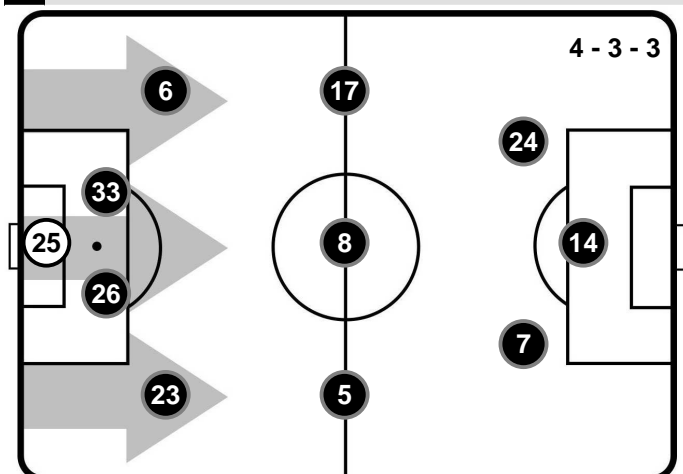

NAPOLI **NAP 1** **0** **SPA** SPAL

FORMAZIONI

NAPOLI

- 25 PEPE REINA (P)
- 23 ELSEID HYSAJ
- 26 KALIDOU KOULIBALY
- 33 RAUL ALBIOL
- 6 MARIO RUI
- 5 ALLAN
- 8 JORGINHO
- 17 MAREK HAMSIK
- 7 JOSE' CALLEJON
- 14 DRIES MERTENS
- 24 LORENZO INSIGNE