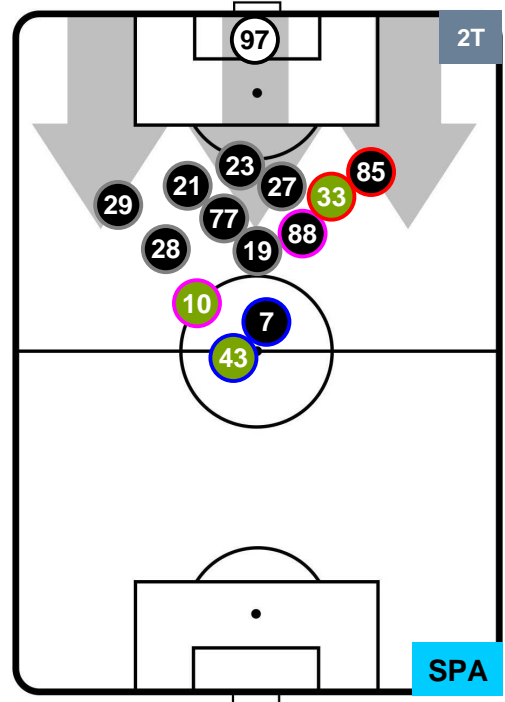

NAPOLI **NAP 1** **0** **SPA** SPAL

HEATMAP

NAPOLI **NAP 1** **0** **SPA** SPAL

POSIZIONI MEDIE

- Legenda:**
- 1ª Sostituzione Giocatore Entrato Giocatore Uscito
 - 2ª Sostituzione Giocatore Entrato Giocatore Uscito Giocatore Entrato in sostituzione di
 - 3ª Sostituzione Giocatore Entrato Giocatore Uscito Giocatore Entrato in sostituzione di

NAPOLI **NAP 1** **0** **SPA** SPAL

POSIZIONI MEDIE POSSESSO PALLA (proprio)

- Legenda:**
- 1ª Sostituzione Giocatore Entrato Giocatore Uscito
 - 2ª Sostituzione Giocatore Entrato Giocatore Uscito Giocatore Entrato in sostituzione di
 - 3ª Sostituzione Giocatore Entrato Giocatore Uscito Giocatore Entrato in sostituzione di

NAPOLI **NAP 1** **0** **SPA**

POSIZIONI MEDIE POSSESSO PALLA (avversario)

- Legenda:**
- 1ª Sostituzione Giocatore Entrato Giocatore Uscito
 - 2ª Sostituzione Giocatore Entrato Giocatore Uscito Giocatore Entrato in sostituzione di
 - 3ª Sostituzione Giocatore Entrato Giocatore Uscito Giocatore Entrato in sostituzione di