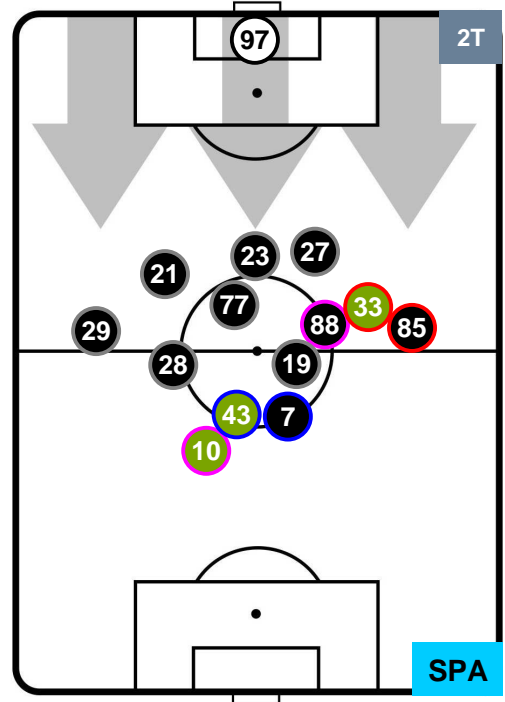

NAPOLI **NAP 1** **0** **SPA** SPAL

HEATMAP

NAPOLI **NAP 1** **0** **SPA** SPAL

POSIZIONI MEDIE

- Legenda:**
- 1ª Sostituzione Giocatore Entrato Giocatore Uscito
 - 2ª Sostituzione Giocatore Entrato Giocatore Uscito Giocatore Entrato in sostituzione di
 - 3ª Sostituzione Giocatore Entrato Giocatore Uscito Giocatore Entrato in sostituzione di

NAPOLI **NAP 1** **0** **SPA** SPAL

POSIZIONI MEDIE POSSESSO PALLA (proprio)

- Legenda:**
- 1ª Sostituzione Giocatore Entrato Giocatore Uscito
 - 2ª Sostituzione Giocatore Entrato Giocatore Uscito Giocatore Entrato in sostituzione di
 - 3ª Sostituzione Giocatore Entrato Giocatore Uscito Giocatore Entrato in sostituzione di