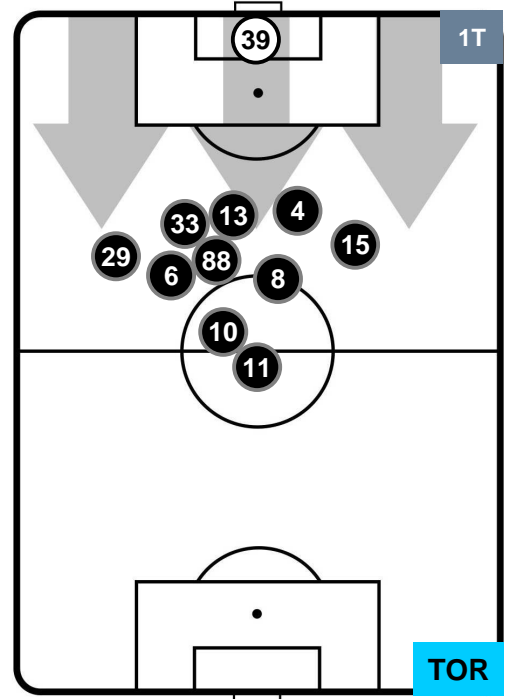

NAPOLI

NAP 2

2 TOR

TORINO

POSIZIONI MEDIE

- Legenda:**
- 1ª Sostituzione ● Giocatore Entrato ● Giocatore Uscito
 - 2ª Sostituzione ● Giocatore Entrato ● Giocatore Uscito ■ Giocatore Entrato in sostituzione di ●
 - 3ª Sostituzione ● Giocatore Entrato ● Giocatore Uscito ■ Giocatore Entrato in sostituzione di ●

NAPOLI

NAP **2**

2 **TOR**

TORINO

POSIZIONI MEDIE POSSESSO PALLA (proprio)

- Legenda:**
- 1ª Sostituzione ● Giocatore Entrato ● Giocatore Uscito
 - 2ª Sostituzione ● Giocatore Entrato ● Giocatore Uscito ■ Giocatore Entrato in sostituzione di ●
 - 3ª Sostituzione ● Giocatore Entrato ● Giocatore Uscito ■ Giocatore Entrato in sostituzione di ●