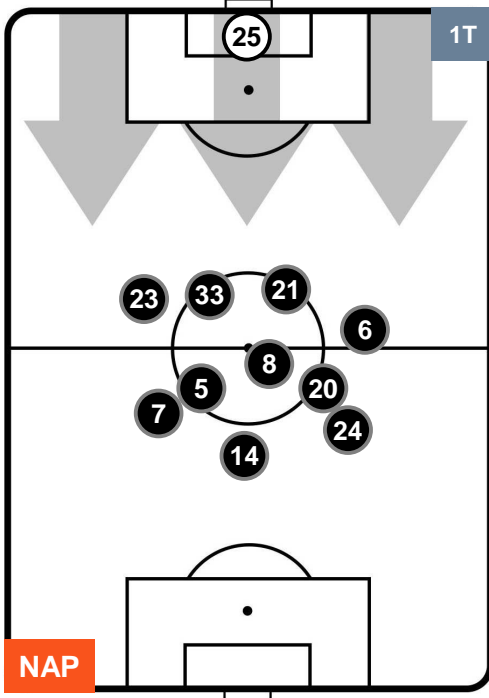

NAPOLI

NAP 2

2 TOR

TORINO

POSIZIONI MEDIE

- Legenda:**
- 1ª Sostituzione ● Giocatore Entrato ● Giocatore Uscito
 - 2ª Sostituzione ● Giocatore Entrato ● Giocatore Uscito ■ Giocatore Entrato in sostituzione di ●
 - 3ª Sostituzione ● Giocatore Entrato ● Giocatore Uscito ■ Giocatore Entrato in sostituzione di ●

NAPOLI

NAP **2**

2 **TOR**

TORINO

POSIZIONI MEDIE POSSESSO PALLA (proprio)

- Legenda:**
- 1ª Sostituzione ● Giocatore Entrato ● Giocatore Uscito
 - 2ª Sostituzione ● Giocatore Entrato ● Giocatore Uscito ■ Giocatore Entrato in sostituzione di ●
 - 3ª Sostituzione ● Giocatore Entrato ● Giocatore Uscito ■ Giocatore Entrato in sostituzione di ●

NAPOLI

NAP 2

2 TOR

TORINO

POSIZIONI MEDIE POSSESSO PALLA (avversario)

- Legenda:**
- 1ª Sostituzione Giocatore Entrato Giocatore Uscito
 - 2ª Sostituzione Giocatore Entrato Giocatore Uscito Giocatore Entrato in sostituzione di
 - 3ª Sostituzione Giocatore Entrato Giocatore Uscito Giocatore Entrato in sostituzione di