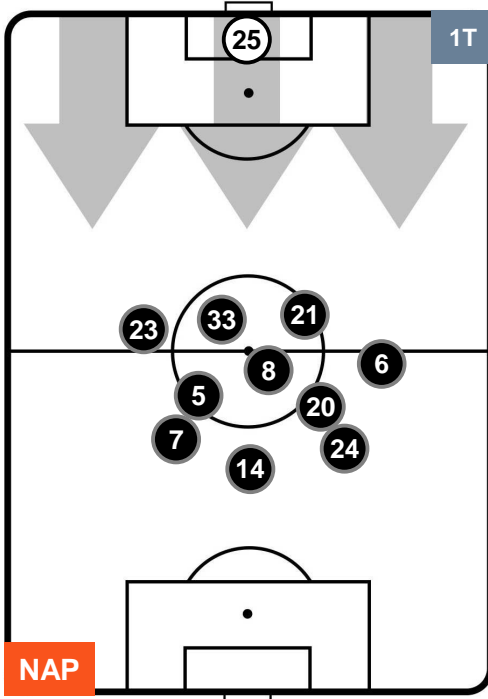

NAPOLI

NAP 2

2 TOR

TORINO

POSIZIONI MEDIE

- Legenda:**
- 1ª Sostituzione ● Giocatore Entrato ● Giocatore Uscito
 - 2ª Sostituzione ● Giocatore Entrato ● Giocatore Uscito ■ Giocatore Entrato in sostituzione di ●
 - 3ª Sostituzione ● Giocatore Entrato ● Giocatore Uscito ■ Giocatore Entrato in sostituzione di ●

NAPOLI

NAP **2**

2 **TOR**

TORINO

POSIZIONI MEDIE POSSESSO PALLA (proprio)

- Legenda:**
- 1ª Sostituzione ● Giocatore Entrato ● Giocatore Uscito
 - 2ª Sostituzione ● Giocatore Entrato ● Giocatore Uscito ■ Giocatore Entrato in sostituzione di ●
 - 3ª Sostituzione ● Giocatore Entrato ● Giocatore Uscito ■ Giocatore Entrato in sostituzione di ●