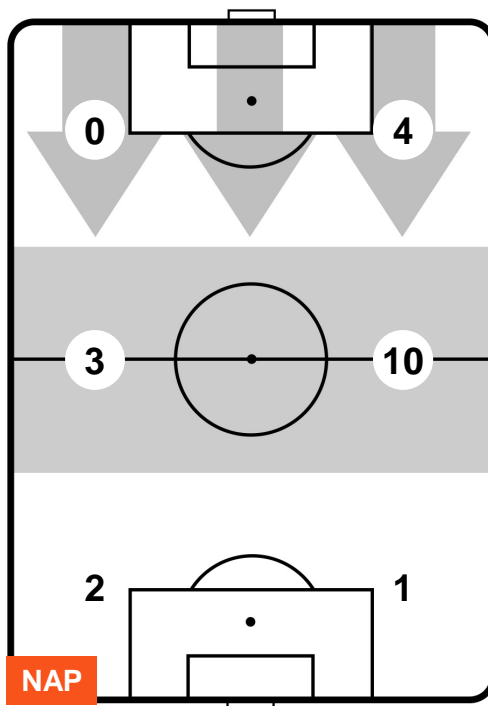

2 TOR

TORINO

ZONE DI TIRO

2	Gol	2
5	In porta	2
8	Fuori Porta	3

CROSS IN GIOCO

PALLE RECUPERATE

NAPOLI

NAP 2

2 TOR

TORINO

MVP (Most Valuable Player)

LORENZO INSIGNE **24**

NAPOLI **NAP**

Ruolo: Attaccante

Altezza: 1,63m

Peso: 59 Kg