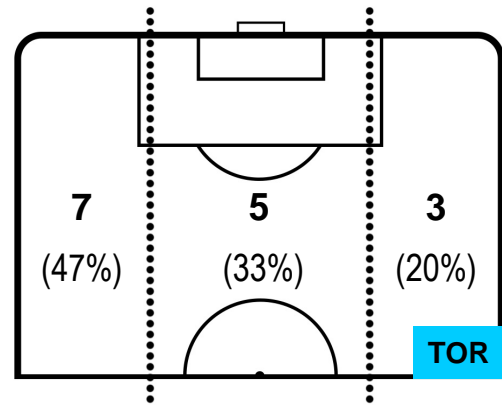

NAPOLI

NAP 2

2 TOR

TORINO

BARICENTRO

BILANCIAMENTO OFFENSIVO

NAPOLI

NAP 2

2 TOR

TORINO

ZONE DI TIRO

2	Gol	2
5	In porta	2
8	Fuori Porta	3

CROSS IN GIOCO

PALLE RECUPERATE

NAPOLI

NAP 2