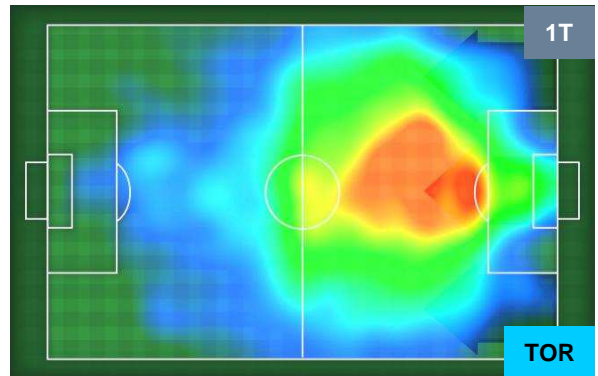

NAPOLI

NAP 2

2 TOR

TORINO

POSIZIONI MEDIE

- Legenda:**
- 1ª Sostituzione ● Giocatore Entrato ● Giocatore Uscito
 - 2ª Sostituzione ● Giocatore Entrato ● Giocatore Uscito ■ Giocatore Entrato in sostituzione di ●
 - 3ª Sostituzione ● Giocatore Entrato ● Giocatore Uscito ■ Giocatore Entrato in sostituzione di ●