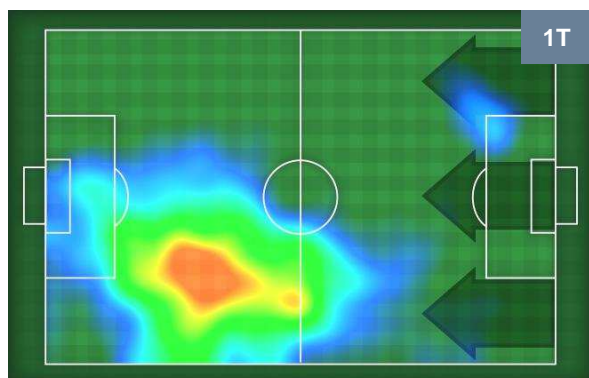

Totale tiri **2**

Tiri in porta (Gol) **1(1)**

Azioni attacco **2**

Cross **2**

Palle recuperate **2**

Minuti giocati **95'**

HeatMap

HeatMap