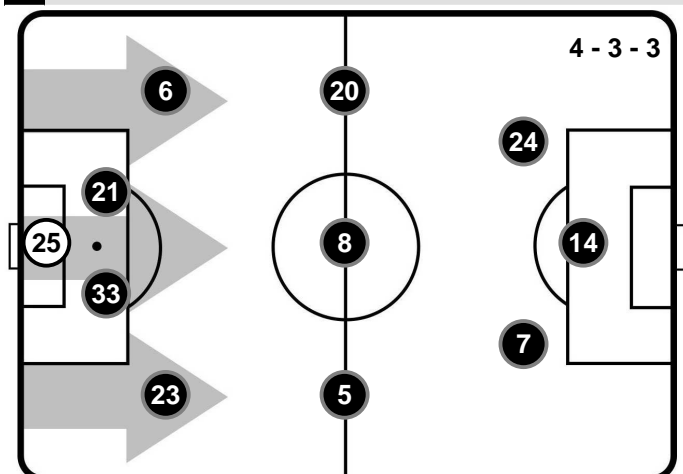

NAPOLI

NAP 2

2 TOR

TORINO

FORMAZIONI

NAPOLI

- 25 PEPE REINA (P)
- 23 ELSEID HYSAJ
- 33 RAUL ALBIOL
- 21 VLAD CHIRICHES
- 6 MARIO RUI
- 5 ALLAN
- 8 JORGINHO
- 20 PIOTR ZIELINSKI
- 7 JOSE' CALLEJON
- 14 DRIES MERTENS
- 24 LORENZO INSIGNE