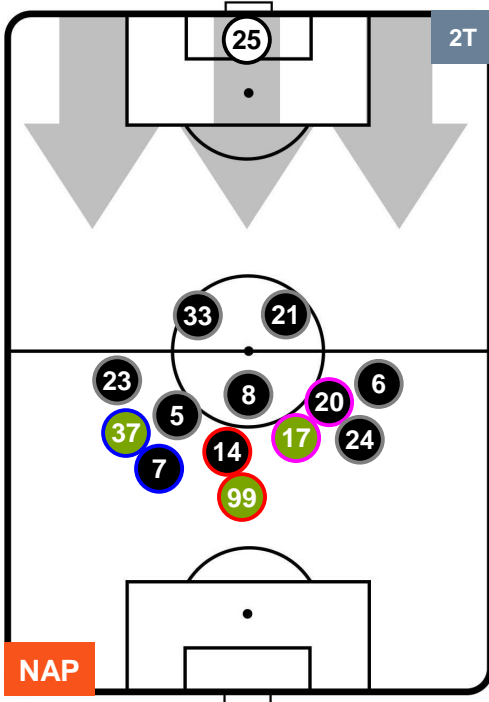

NAPOLI

NAP 2

2 TOR

TORINO

POSIZIONI MEDIE

- Legenda:**
- 1ª Sostituzione ● Giocatore Entrato ● Giocatore Uscito
 - 2ª Sostituzione ● Giocatore Entrato ● Giocatore Uscito ■ Giocatore Entrato in sostituzione di ●
 - 3ª Sostituzione ● Giocatore Entrato ● Giocatore Uscito ■ Giocatore Entrato in sostituzione di ●

NAPOLI

NAP **2**

2 **TOR**

TORINO

POSIZIONI MEDIE POSSESSO PALLA (proprio)

- Legenda:**
- 1ª Sostituzione ● Giocatore Entrato ● Giocatore Uscito
 - 2ª Sostituzione ● Giocatore Entrato ● Giocatore Uscito ■ Giocatore Entrato in sostituzione di ●
 - 3ª Sostituzione ● Giocatore Entrato ● Giocatore Uscito ■ Giocatore Entrato in sostituzione di ●

NAPOLI

NAP 2

2 TOR

TORINO

POSIZIONI MEDIE POSSESSO PALLA (avversario)

- Legenda:**
- 1ª Sostituzione Giocatore Entrato Giocatore Uscito
 - 2ª Sostituzione Giocatore Entrato Giocatore Uscito Giocatore Entrato in sostituzione di
 - 3ª Sostituzione Giocatore Entrato Giocatore Uscito Giocatore Entrato in sostituzione di