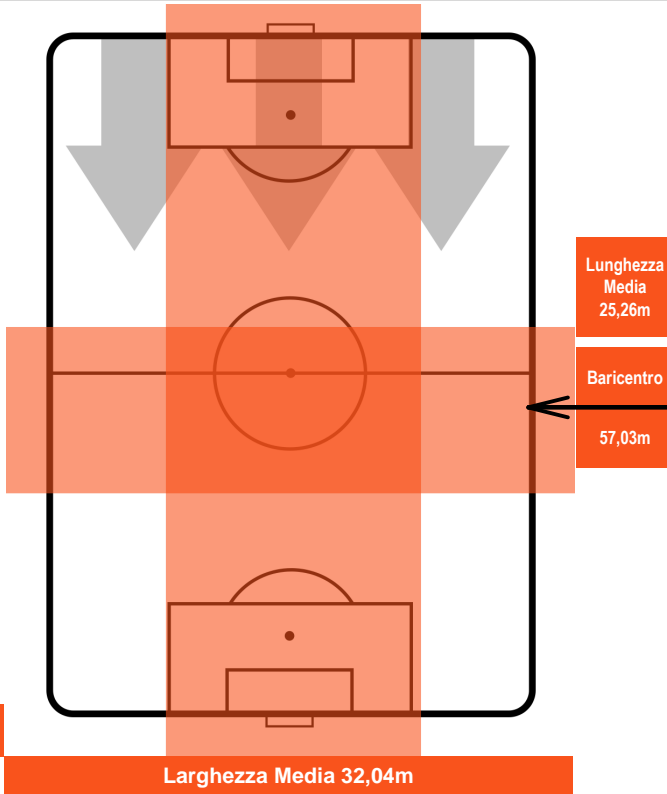

NAPOLI

NAP 2

2 TOR

TORINO

BARICENTRO