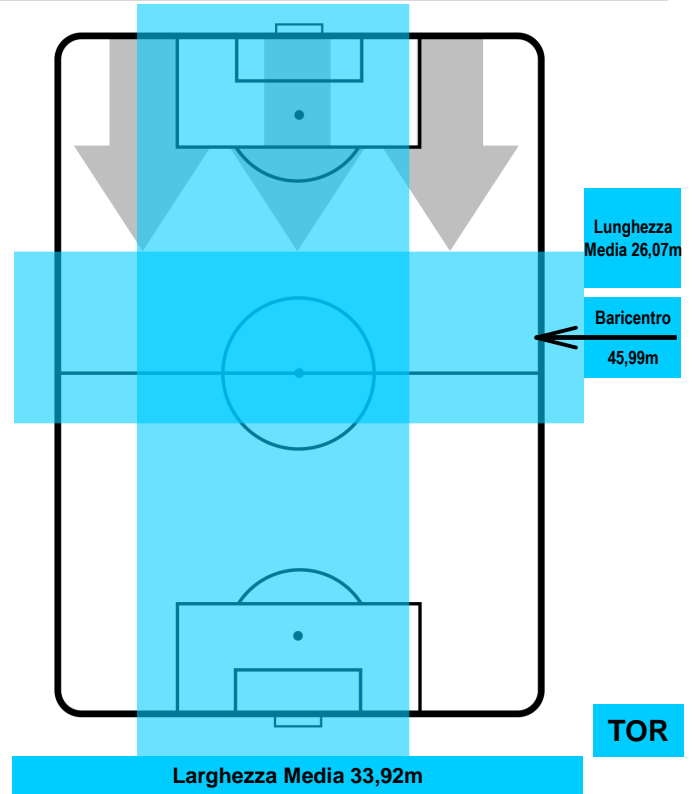

NAPOLI

NAP 2

2 TOR

TORINO

POSIZIONI MEDIE POSSESSO PALLA (avversario)

- Legenda:**
- 1ª Sostituzione Giocatore Entrato Giocatore Uscito
 - 2ª Sostituzione Giocatore Entrato Giocatore Uscito Giocatore Entrato in sostituzione di
 - 3ª Sostituzione Giocatore Entrato Giocatore Uscito Giocatore Entrato in sostituzione di

NAPOLI

NAP 2

2 TOR

TORINO

BARICENTRO

BILANCIAMENTO OFFENSIVO

NAPOLI

NAP 2

2 TOR

TORINO

ZONE DI TIRO

2	Gol	2
5	In porta	2
8	Fuori Porta	3

CROSS IN GIOCO

PALLE RECUPERATE

NAPOLI

NAP 2

Azioni attacco **10**

Palle recuperate **2**

Falli subiti **2**

Minuti giocati **95'**

LORENZO DE SILVESTRI **29**

TORINO **TOR**

Ruolo: Difensore

Altezza: 1,86m