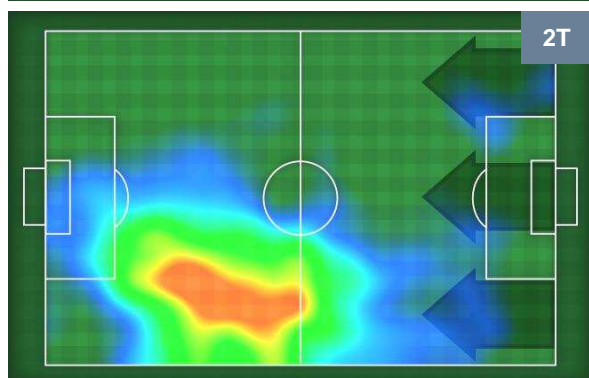

Totale tiri **2**

Tiri in porta (Gol) **1(1)**

Azioni attacco **2**

Cross **2**

Palle recuperate **2**

Minuti giocati **95'**

HeatMap

HeatMap