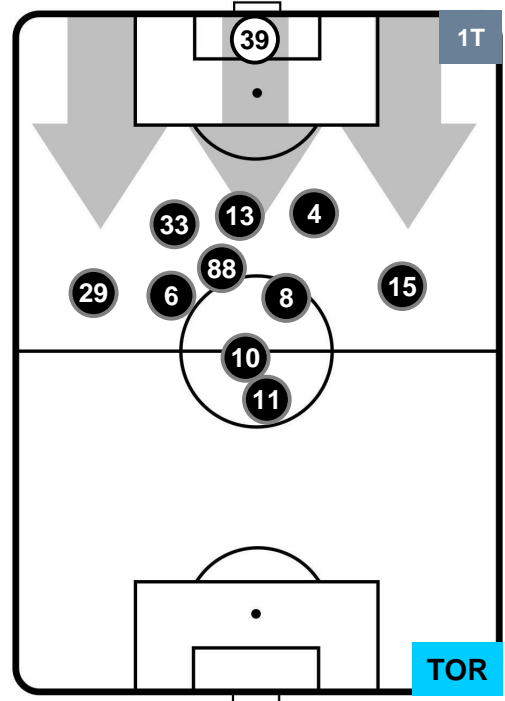

NAPOLI

NAP 2

2 TOR

TORINO

POSIZIONI MEDIE

- Legenda:**
- 1ª Sostituzione ● Giocatore Entrato ● Giocatore Uscito
 - 2ª Sostituzione ● Giocatore Entrato ● Giocatore Uscito ■ Giocatore Entrato in sostituzione di ●
 - 3ª Sostituzione ● Giocatore Entrato ● Giocatore Uscito ■ Giocatore Entrato in sostituzione di ●

NAPOLI

NAP **2**

2 **TOR**

TORINO

POSIZIONI MEDIE POSSESSO PALLA (proprio)

- Legenda:**
- 1ª Sostituzione ● Giocatore Entrato ● Giocatore Uscito
 - 2ª Sostituzione ● Giocatore Entrato ● Giocatore Uscito ■ Giocatore Entrato in sostituzione di ●
 - 3ª Sostituzione ● Giocatore Entrato ● Giocatore Uscito ■ Giocatore Entrato in sostituzione di ●

NAPOLI

NAP 2

2 TOR

TORINO

POSIZIONI MEDIE POSSESSO PALLA (avversario)

- Legenda:**
- 1ª Sostituzione Giocatore Entrato Giocatore Uscito
 - 2ª Sostituzione Giocatore Entrato Giocatore Uscito Giocatore Entrato in sostituzione di
 - 3ª Sostituzione Giocatore Entrato Giocatore Uscito Giocatore Entrato in sostituzione di