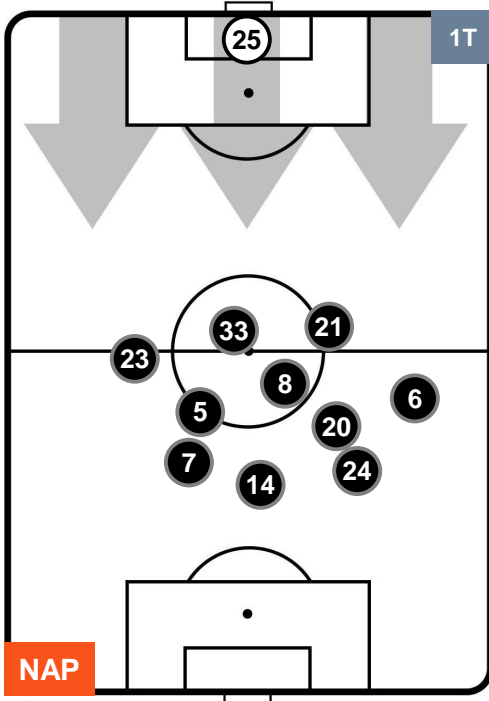

NAPOLI

NAP 2

2 TOR

TORINO

POSIZIONI MEDIE

- Legenda:**
- 1ª Sostituzione ● Giocatore Entrato ● Giocatore Uscito
 - 2ª Sostituzione ● Giocatore Entrato ● Giocatore Uscito ■ Giocatore Entrato in sostituzione di ●
 - 3ª Sostituzione ● Giocatore Entrato ● Giocatore Uscito ■ Giocatore Entrato in sostituzione di ●

NAPOLI

NAP **2**

2 **TOR**

TORINO

POSIZIONI MEDIE POSSESSO PALLA (proprio)

- Legenda:**
- 1ª Sostituzione ● Giocatore Entrato ● Giocatore Uscito
 - 2ª Sostituzione ● Giocatore Entrato ● Giocatore Uscito ■ Giocatore Entrato in sostituzione di ●
 - 3ª Sostituzione ● Giocatore Entrato ● Giocatore Uscito ■ Giocatore Entrato in sostituzione di ●

NAPOLI

NAP 2

2 TOR

TORINO

POSIZIONI MEDIE POSSESSO PALLA (avversario)

- Legenda:**
- 1ª Sostituzione Giocatore Entrato Giocatore Uscito
 - 2ª Sostituzione Giocatore Entrato Giocatore Uscito Giocatore Entrato in sostituzione di
 - 3ª Sostituzione Giocatore Entrato Giocatore Uscito Giocatore Entrato in sostituzione di