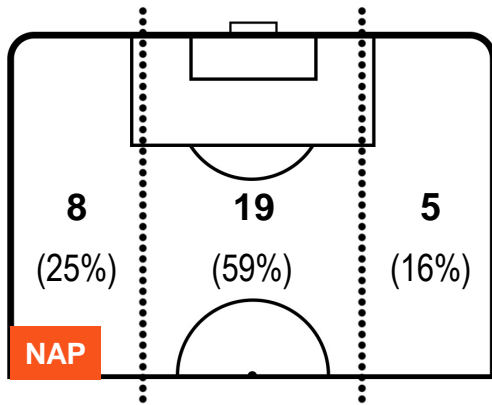

NAPOLI

NAP 2

2 TOR

TORINO

POSIZIONI MEDIE POSSESSO PALLA (avversario)

- Legenda:**
- 1ª Sostituzione Giocatore Entrato Giocatore Uscito
 - 2ª Sostituzione Giocatore Entrato Giocatore Uscito Giocatore Entrato in sostituzione di
 - 3ª Sostituzione Giocatore Entrato Giocatore Uscito Giocatore Entrato in sostituzione di

NAPOLI

NAP 2

2 TOR

TORINO

BARICENTRO

BILANCIAMENTO OFFENSIVO

NAPOLI

NAP 2

2 TOR

TORINO

ZONE DI TIRO

2	Gol	2
5	In porta	2
8	Fuori Porta	3

CROSS IN GIOCO

PALLE RECUPERATE

NAPOLI

NAP 2