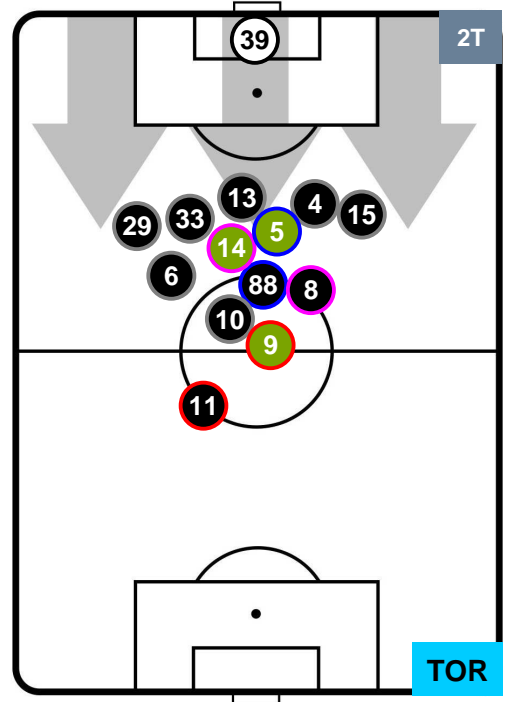

NAPOLI

NAP **2**

2 **TOR**

TORINO

POSIZIONI MEDIE POSSESSO PALLA (proprio)

- Legenda:**
- 1ª Sostituzione ● Giocatore Entrato ● Giocatore Uscito
 - 2ª Sostituzione ● Giocatore Entrato ● Giocatore Uscito ■ Giocatore Entrato in sostituzione di ●
 - 3ª Sostituzione ● Giocatore Entrato ● Giocatore Uscito ■ Giocatore Entrato in sostituzione di ●

NAPOLI

NAP 2

2 TOR

TORINO

POSIZIONI MEDIE POSSESSO PALLA (avversario)

- Legenda:**
- 1ª Sostituzione Giocatore Entrato Giocatore Uscito
 - 2ª Sostituzione Giocatore Entrato Giocatore Uscito Giocatore Entrato in sostituzione di
 - 3ª Sostituzione Giocatore Entrato Giocatore Uscito Giocatore Entrato in sostituzione di