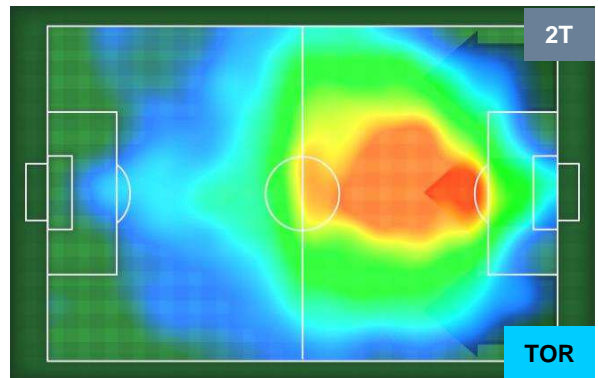

NAPOLI

NAP 2

2 TOR

TORINO

POSIZIONI MEDIE

- Legenda:**
- 1ª Sostituzione ● Giocatore Entrato ● Giocatore Uscito
 - 2ª Sostituzione ● Giocatore Entrato ● Giocatore Uscito ■ Giocatore Entrato in sostituzione di ●
 - 3ª Sostituzione ● Giocatore Entrato ● Giocatore Uscito ■ Giocatore Entrato in sostituzione di ●