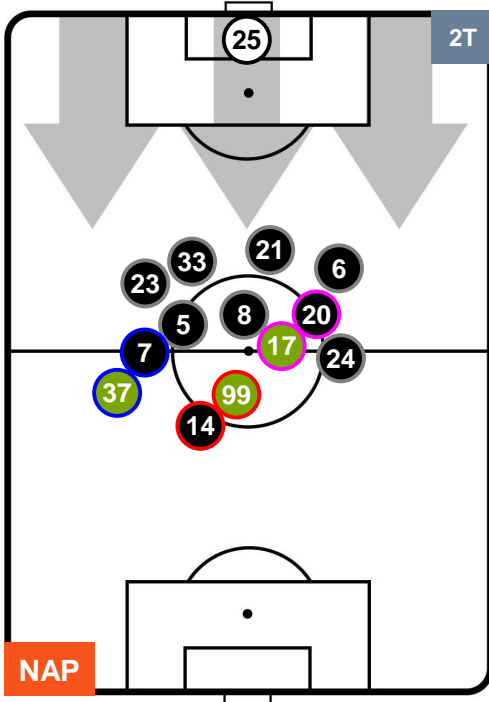

NAPOLI

NAP 2

2 TOR

TORINO

POSIZIONI MEDIE

- Legenda:**
- 1ª Sostituzione ● Giocatore Entrato ● Giocatore Uscito
 - 2ª Sostituzione ● Giocatore Entrato ● Giocatore Uscito ■ Giocatore Entrato in sostituzione di ●
 - 3ª Sostituzione ● Giocatore Entrato ● Giocatore Uscito ■ Giocatore Entrato in sostituzione di ●

NAPOLI

NAP **2**

2 **TOR**

TORINO

POSIZIONI MEDIE POSSESSO PALLA (proprio)

- Legenda:**
- 1ª Sostituzione ● Giocatore Entrato ● Giocatore Uscito
 - 2ª Sostituzione ● Giocatore Entrato ● Giocatore Uscito ■ Giocatore Entrato in sostituzione di ●
 - 3ª Sostituzione ● Giocatore Entrato ● Giocatore Uscito ■ Giocatore Entrato in sostituzione di ●

NAPOLI

NAP 2

2 TOR

TORINO

POSIZIONI MEDIE POSSESSO PALLA (avversario)

- Legenda:**
- 1ª Sostituzione Giocatore Entrato Giocatore Uscito
 - 2ª Sostituzione Giocatore Entrato Giocatore Uscito Giocatore Entrato in sostituzione di
 - 3ª Sostituzione Giocatore Entrato Giocatore Uscito Giocatore Entrato in sostituzione di