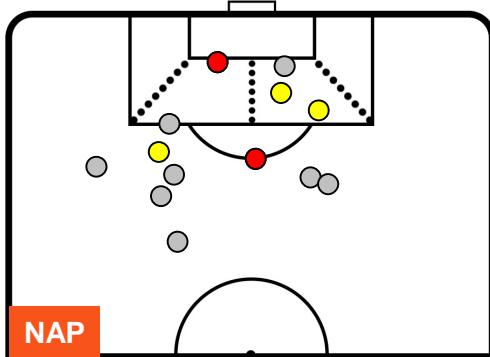

NAPOLI

NAP 2

2 TOR

TORINO

POSIZIONI MEDIE POSSESSO PALLA (avversario)

- Legenda:**
- 1ª Sostituzione Giocatore Entrato Giocatore Uscito
 - 2ª Sostituzione Giocatore Entrato Giocatore Uscito Giocatore Entrato in sostituzione di
 - 3ª Sostituzione Giocatore Entrato Giocatore Uscito Giocatore Entrato in sostituzione di

NAPOLI

NAP 2

2 TOR

TORINO

BARICENTRO

BILANCIAMENTO OFFENSIVO

NAPOLI

NAP 2

2 TOR

TORINO

ZONE DI TIRO

2	Gol	2
5	In porta	2
8	Fuori Porta	3

CROSS IN GIOCO

PALLE RECUPERATE

NAPOLI

NAP 2