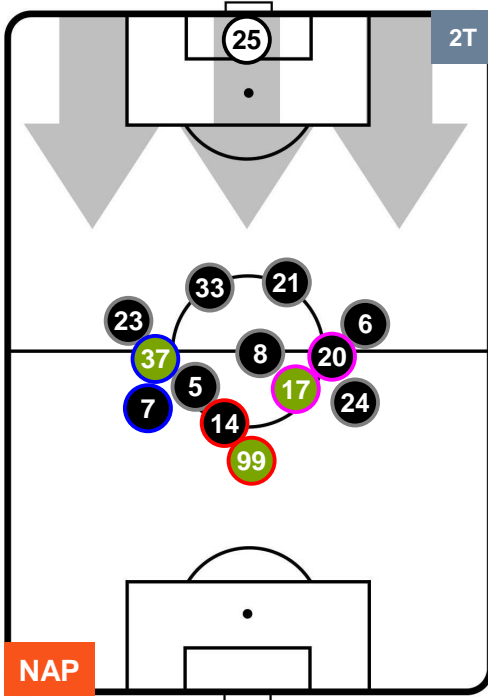

NAPOLI

NAP 2

2 TOR

TORINO

POSIZIONI MEDIE

- Legenda:**
- 1ª Sostituzione ● Giocatore Entrato ● Giocatore Uscito
 - 2ª Sostituzione ● Giocatore Entrato ● Giocatore Uscito ■ Giocatore Entrato in sostituzione di ●
 - 3ª Sostituzione ● Giocatore Entrato ● Giocatore Uscito ■ Giocatore Entrato in sostituzione di ●

NAPOLI

NAP **2**

2 **TOR**

TORINO

POSIZIONI MEDIE POSSESSO PALLA (proprio)

- Legenda:**
- 1ª Sostituzione ● Giocatore Entrato ● Giocatore Uscito
 - 2ª Sostituzione ● Giocatore Entrato ● Giocatore Uscito ■ Giocatore Entrato in sostituzione di ●
 - 3ª Sostituzione ● Giocatore Entrato ● Giocatore Uscito ■ Giocatore Entrato in sostituzione di ●