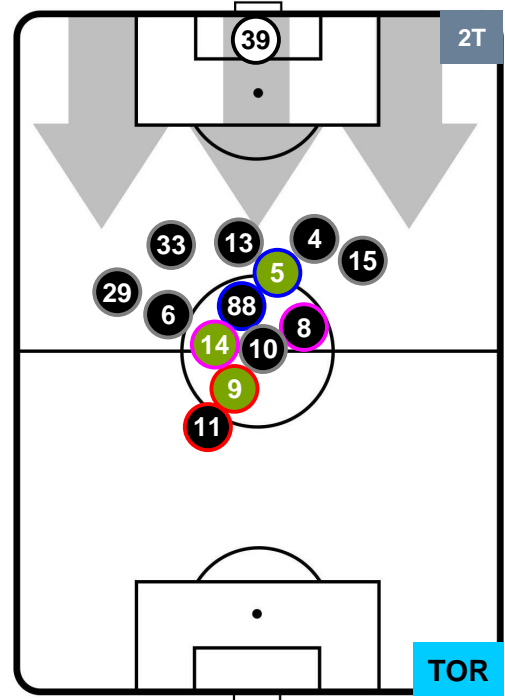

NAPOLI

NAP 2

2 TOR

TORINO

POSIZIONI MEDIE

- Legenda:**
- 1ª Sostituzione ● Giocatore Entrato ● Giocatore Uscito
 - 2ª Sostituzione ● Giocatore Entrato ● Giocatore Uscito ■ Giocatore Entrato in sostituzione di ●
 - 3ª Sostituzione ● Giocatore Entrato ● Giocatore Uscito ■ Giocatore Entrato in sostituzione di ●

NAPOLI

NAP **2**

2 **TOR**

TORINO

POSIZIONI MEDIE POSSESSO PALLA (proprio)

- Legenda:**
- 1ª Sostituzione ● Giocatore Entrato ● Giocatore Uscito
 - 2ª Sostituzione ● Giocatore Entrato ● Giocatore Uscito ■ Giocatore Entrato in sostituzione di ●
 - 3ª Sostituzione ● Giocatore Entrato ● Giocatore Uscito ■ Giocatore Entrato in sostituzione di ●