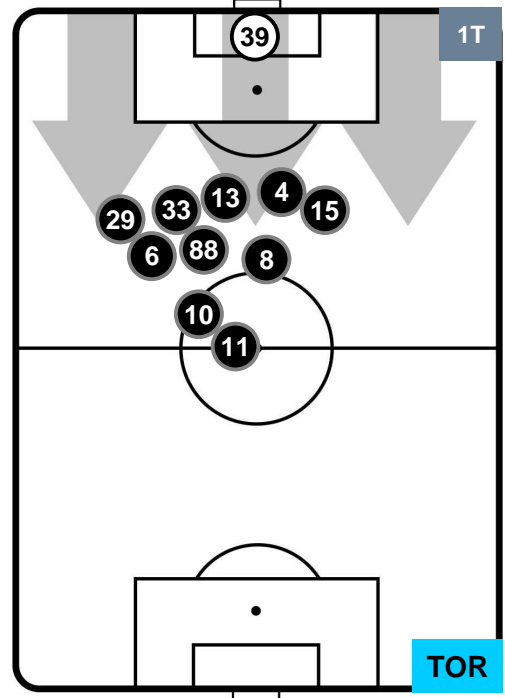

NAPOLI

NAP **2**

2 **TOR**

TORINO

POSIZIONI MEDIE POSSESSO PALLA (proprio)

- Legenda:**
- 1ª Sostituzione ● Giocatore Entrato ● Giocatore Uscito
 - 2ª Sostituzione ● Giocatore Entrato ● Giocatore Uscito ■ Giocatore Entrato in sostituzione di ●
 - 3ª Sostituzione ● Giocatore Entrato ● Giocatore Uscito ■ Giocatore Entrato in sostituzione di ●

NAPOLI

NAP 2

2 TOR

TORINO

POSIZIONI MEDIE POSSESSO PALLA (avversario)

- Legenda:**
- 1ª Sostituzione Giocatore Entrato Giocatore Uscito
 - 2ª Sostituzione Giocatore Entrato Giocatore Uscito Giocatore Entrato in sostituzione di
 - 3ª Sostituzione Giocatore Entrato Giocatore Uscito Giocatore Entrato in sostituzione di