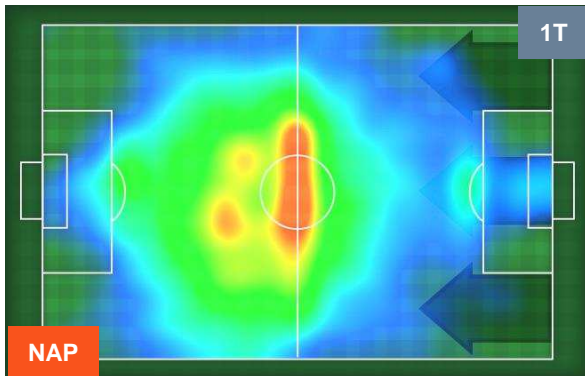

NAPOLI

NAP 2

2 TOR

TORINO

POSIZIONI MEDIE

- Legenda:**
- 1ª Sostituzione ● Giocatore Entrato ● Giocatore Uscito
 - 2ª Sostituzione ● Giocatore Entrato ● Giocatore Uscito ■ Giocatore Entrato in sostituzione di ●
 - 3ª Sostituzione ● Giocatore Entrato ● Giocatore Uscito ■ Giocatore Entrato in sostituzione di ●