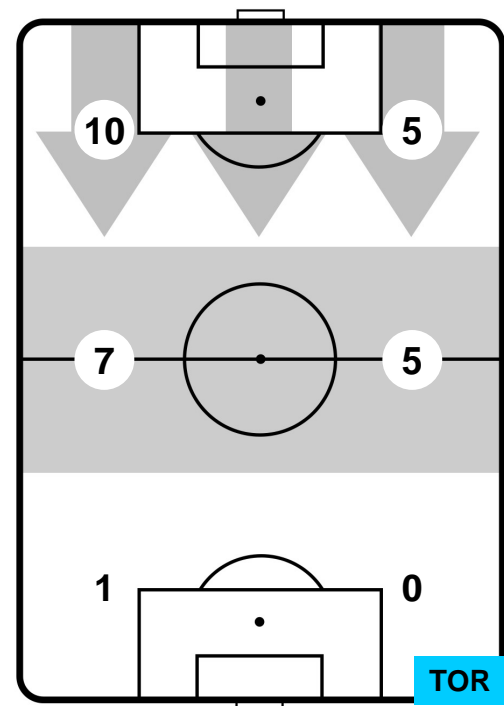

2 TOR

TORINO

ZONE DI TIRO

2	Gol	2
5	In porta	2
8	Fuori Porta	3

CROSS IN GIOCO

PALLE RECUPERATE

NAPOLI

NAP 2

2 TOR

TORINO

MVP (Most Valuable Player)

LORENZO INSIGNE **24**

NAPOLI **NAP**

Ruolo: Attaccante

Altezza: 1,63m

Peso: 59 Kg