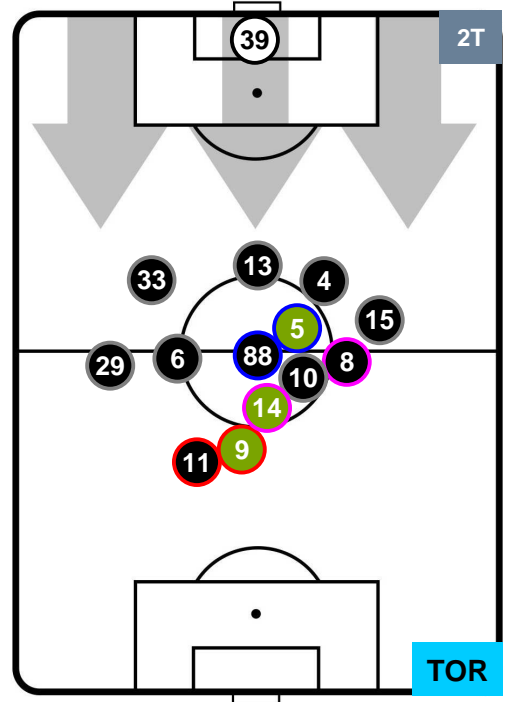

NAPOLI

NAP 2

2 TOR

TORINO

POSIZIONI MEDIE

- Legenda:**
- 1ª Sostituzione ● Giocatore Entrato ● Giocatore Uscito
 - 2ª Sostituzione ● Giocatore Entrato ● Giocatore Uscito ■ Giocatore Entrato in sostituzione di ●
 - 3ª Sostituzione ● Giocatore Entrato ● Giocatore Uscito ■ Giocatore Entrato in sostituzione di ●

NAPOLI

NAP **2**

2 **TOR**

TORINO

POSIZIONI MEDIE POSSESSO PALLA (proprio)

- Legenda:**
- 1ª Sostituzione ● Giocatore Entrato ● Giocatore Uscito
 - 2ª Sostituzione ● Giocatore Entrato ● Giocatore Uscito ■ Giocatore Entrato in sostituzione di ●
 - 3ª Sostituzione ● Giocatore Entrato ● Giocatore Uscito ■ Giocatore Entrato in sostituzione di ●

NAPOLI

NAP 2

2 TOR

TORINO

POSIZIONI MEDIE POSSESSO PALLA (avversario)

- Legenda:**
- 1ª Sostituzione Giocatore Entrato Giocatore Uscito
 - 2ª Sostituzione Giocatore Entrato Giocatore Uscito Giocatore Entrato in sostituzione di
 - 3ª Sostituzione Giocatore Entrato Giocatore Uscito Giocatore Entrato in sostituzione di