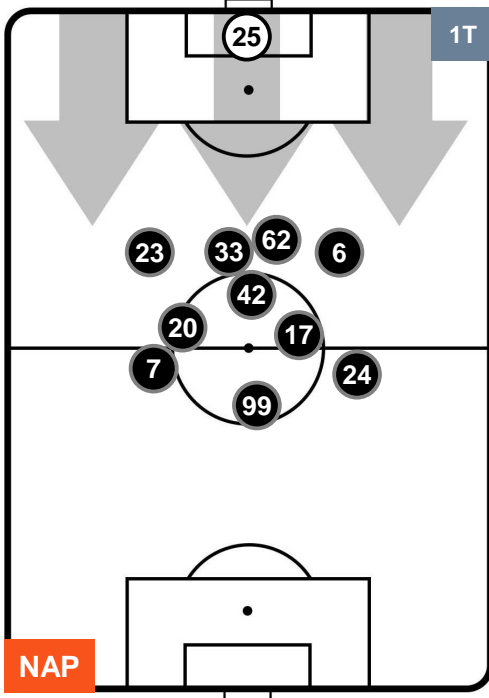

NAPOLI

NAP **4**

2 **UDI**

UDINESE

POSIZIONI MEDIE POSSESSO PALLA (proprio)

- Legenda:**
- 1ª Sostituzione ● Giocatore Entrato ● Giocatore Uscito
 - 2ª Sostituzione ● Giocatore Entrato ● Giocatore Uscito ■ Giocatore Entrato in sostituzione di ●
 - 3ª Sostituzione ● Giocatore Entrato ● Giocatore Uscito ■ Giocatore Entrato in sostituzione di ●

NAPOLI

NAP **4**

2 **UDI**

UDINESE

POSIZIONI MEDIE POSSESSO PALLA (avversario)

- Legenda:**
- 1ª Sostituzione Giocatore Entrato Giocatore Uscito
 - 2ª Sostituzione Giocatore Entrato Giocatore Uscito Giocatore Entrato in sostituzione di
 - 3ª Sostituzione Giocatore Entrato Giocatore Uscito Giocatore Entrato in sostituzione di