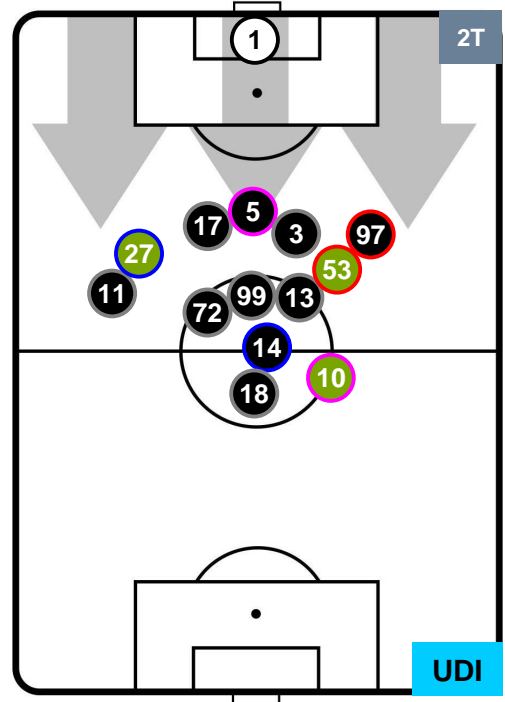

NAPOLI

NAP **4**

2 **UDI**

UDINESE

POSIZIONI MEDIE POSSESSO PALLA (proprio)

- Legenda:**
- 1ª Sostituzione ● Giocatore Entrato ● Giocatore Uscito
 - 2ª Sostituzione ● Giocatore Entrato ● Giocatore Uscito ■ Giocatore Entrato in sostituzione di ●
 - 3ª Sostituzione ● Giocatore Entrato ● Giocatore Uscito ■ Giocatore Entrato in sostituzione di ●

NAPOLI

NAP **4**

2 **UDI**

UDINESE

POSIZIONI MEDIE POSSESSO PALLA (avversario)

- Legenda:**
- 1ª Sostituzione Giocatore Entrato Giocatore Uscito
 - 2ª Sostituzione Giocatore Entrato Giocatore Uscito Giocatore Entrato in sostituzione di
 - 3ª Sostituzione Giocatore Entrato Giocatore Uscito Giocatore Entrato in sostituzione di