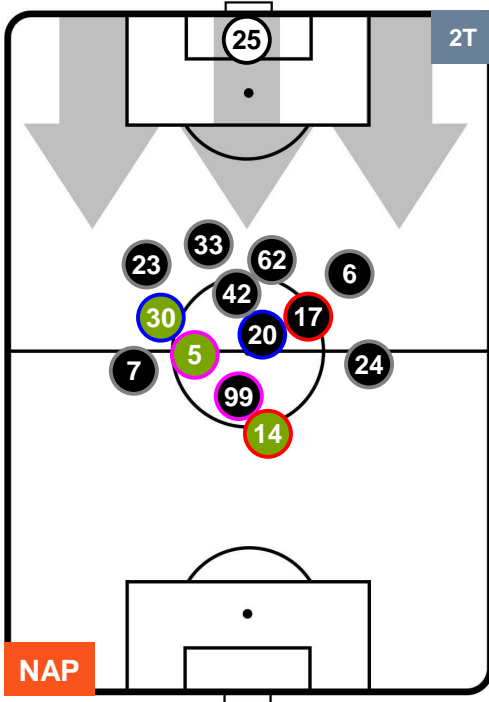

NAPOLI

NAP **4**

2 **UDI**

UDINESE

POSIZIONI MEDIE POSSESSO PALLA (proprio)

- Legenda:**
- 1ª Sostituzione ● Giocatore Entrato ● Giocatore Uscito
 - 2ª Sostituzione ● Giocatore Entrato ● Giocatore Uscito ■ Giocatore Entrato in sostituzione di ●
 - 3ª Sostituzione ● Giocatore Entrato ● Giocatore Uscito ■ Giocatore Entrato in sostituzione di ●

NAPOLI

NAP **4**

2 **UDI**

UDINESE

POSIZIONI MEDIE POSSESSO PALLA (avversario)

- Legenda:**
- 1ª Sostituzione Giocatore Entrato Giocatore Uscito
 - 2ª Sostituzione Giocatore Entrato Giocatore Uscito Giocatore Entrato in sostituzione di
 - 3ª Sostituzione Giocatore Entrato Giocatore Uscito Giocatore Entrato in sostituzione di