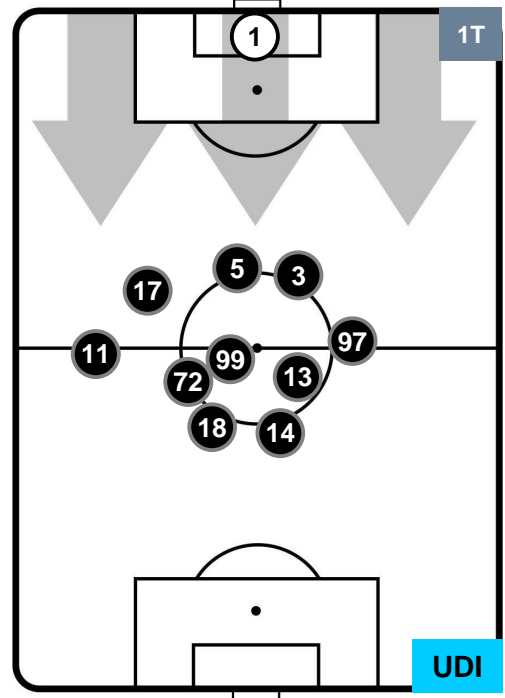

UDINESE

POSIZIONI MEDIE

- Legenda:**
- 1ª Sostituzione Giocatore Entrato Giocatore Uscito
 - 2ª Sostituzione Giocatore Entrato Giocatore Uscito Giocatore Entrato in sostituzione di
 - 3ª Sostituzione Giocatore Entrato Giocatore Uscito Giocatore Entrato in sostituzione di

NAPOLI

NAP **4**

2 **UDI**

UDINESE

POSIZIONI MEDIE POSSESSO PALLA (proprio)

- Legenda:**
- 1ª Sostituzione ● Giocatore Entrato ● Giocatore Uscito
 - 2ª Sostituzione ● Giocatore Entrato ● Giocatore Uscito ■ Giocatore Entrato in sostituzione di ●
 - 3ª Sostituzione ● Giocatore Entrato ● Giocatore Uscito ■ Giocatore Entrato in sostituzione di ●

NAPOLI

NAP **4**

2 **UDI**

UDINESE

POSIZIONI MEDIE POSSESSO PALLA (avversario)

- Legenda:**
- 1ª Sostituzione Giocatore Entrato Giocatore Uscito
 - 2ª Sostituzione Giocatore Entrato Giocatore Uscito Giocatore Entrato in sostituzione di
 - 3ª Sostituzione Giocatore Entrato Giocatore Uscito Giocatore Entrato in sostituzione di