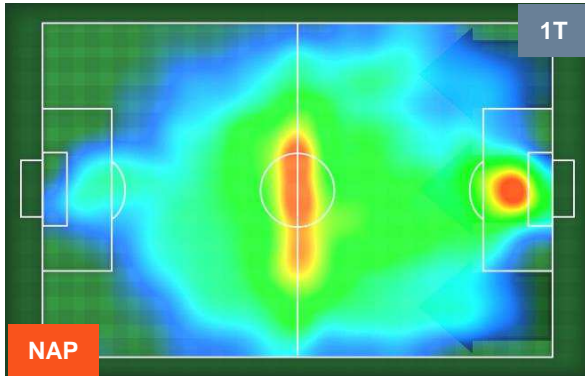

NAP 4

2 UDI

UDINESE

RANKING GIOCATORI (Performance Chilometriche-Velocistiche)

Jog - Run - Sprint (km)

Rank	Player	totale km	
1	AMADOU DIAWARA	12.339	
	2.491	9.06	0.788
2	PIOTR ZIELINSKI	11.844	
	2.772	7.746	1.326
3	LORENZO INSIGNE	11.759	
	3.124	7.426	1.209
4	MARIO RUI	11.061	
	2.602	7.39	1.069
5	LORENZO TONELLI	10.861	
	2.857	7.132	0.872

Velocità media in Run (km/h)

Rank	Player	Team	Speed (km/h)
1	M. ROG	NAP	8.5
2	M. HAMSIK	NAP	7.9
3	ALLAN	NAP	7.7
4	A. DIAWARA	NAP	7.7
5	P. ZIELINSKI	NAP	7.6

Velocità in Sprint (km/h)

Rank	Player	Team	Speed (km/h)
1	P. ZIELINSKI	NAP	32.61
2	R. ALBIOL	NAP	31.83
3	J. CALLEJON	NAP	31.27
4	L. INSIGNE	NAP	30.74

Jog - Run - Sprint (km)

Rank	Player	totale km	
1	ANDRIJA BALIC	12.729	
	2.423	9.482	0.824
2	SVANTE INGELSSON	12.478	
	2.551	8.462	1.465
3	ANTONIN BARAK	12.444	
	2.639	8.621	1.184
4	FRANCESCO ZAMPANO	11.614	
	2.833	7.33	1.451
5	BRAM NUYTINCK	11.587	
	2.723	8.178	0.686

Velocità media in Run (km/h)

Rank	Player	Team	Speed (km/h)
1	A. BALIC	UDI	8
2	S. INGELSSON	UDI	7.9
3	A. BARAK	UDI	7.8
4	S. WIDMER	UDI	7.7
5	F. ZAMPANO	UDI	7.6

Velocità in Sprint (km/h)

Rank	Player	Team	Speed (km/h)
1	G. PEZZELLA	UDI	32.94
2	F. ZAMPANO	UDI	32.01
3	S. INGELSSON	UDI	31.89
4	J. JANKTO	UDI	31.62

PERFORMANCE DI SQUADRA (Chilometriche-Velocistiche)

Distanza percorsa (Km) **113.56**

Velocità Media (Km/h) **6.9**

Jog-Run-Sprint (km 113.56)

28.953	73.428	11.179

Distanza percorsa (Km) **116.822**

Velocità Media (Km/h) **7**

Jog-Run-Sprint (km 116.822)

28.284	77.865	10.673

NAPOLI **NAP** **4**   **2** **UDI** **UDINESE**

HEATMAP