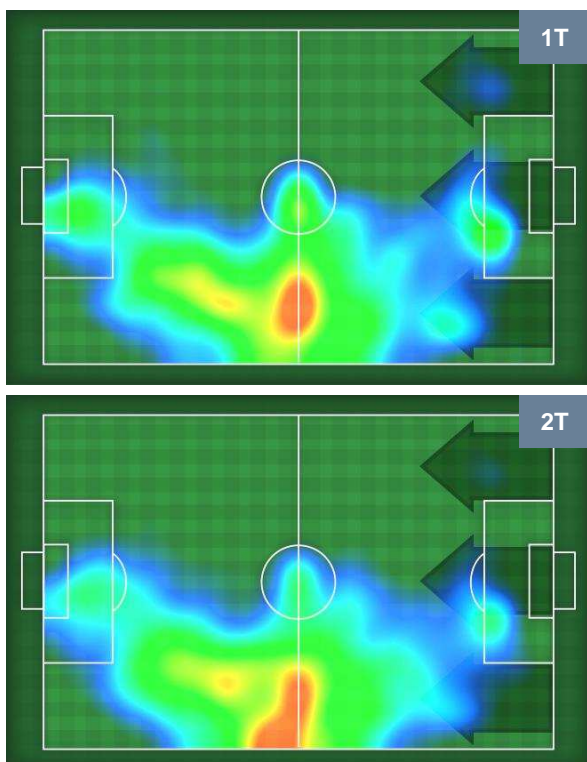

NAPOLI

NAP 4

2 UDI

UDINESE

MVP (Most Valuable Player)

LORENZO INSIGNE		24
NAPOLI		NAP
Ruolo:	Attaccante	
Altezza:	1,63m	
Peso:	59 Kg	
Data Nascita:	04/06/1991	
Nazionalità:	ITA	
Jog 27% - Run 63% - Sprint 10% Km 11.759		
3.124	7.426	1.209
Statistiche		
Gol	1	
Occasioni da gol	2	
Totale tiri	5	
Tiri in porta (Gol)	3(1)	
Assist	1	
Azioni attacco	14	
Cross	1	
Palle recuperate	4	
Falli subiti	1	
Minuti giocati	97'	

JAKUB JANKTO		14
UDINESE		UDI
Ruolo:	Centrocampista	
Altezza:	1,84m	
Peso:	73 Kg	
Data Nascita:	19/01/1996	
Nazionalità:	CZE	
Jog 27% - Run 61% - Sprint 12% Km 9.351		
2.548	5.69	1.113
Statistiche		
Gol	1	
Occasioni da gol	2	
Totale tiri	4	
Tiri in porta (Gol)	3(1)	
Azioni attacco	1	
Palle recuperate	1	
Minuti giocati	81'	

HeatMap