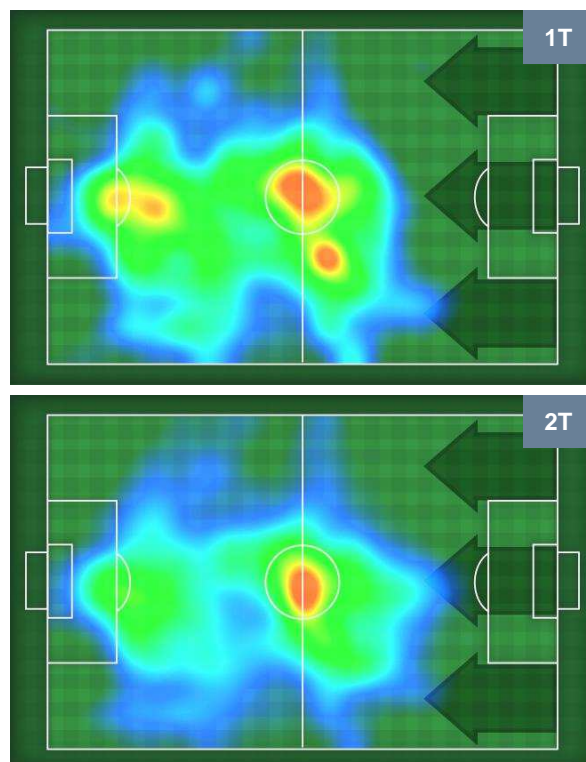

NAPOLI

NAP 4

2 UDI

UDINESE

MVP (Most Valuable Player)

LORENZO INSIGNE		24
NAPOLI		NAP
Ruolo:	Attaccante	
Altezza:	1,63m	
Peso:	59 Kg	
Data Nascita:	04/06/1991	
Nazionalità:	ITA	
Jog 27% - Run 63% - Sprint 10% Km 11.759		
3.124	7.426	1.209
Statistiche		
Gol	1	
Occasioni da gol	2	
Totale tiri	5	
Tiri in porta (Gol)	3(1)	
Assist	1	
Azioni attacco	14	
Cross	1	
Palle recuperate	4	
Falli subiti	1	
Minuti giocati	97'	

JAKUB JANKTO		14
UDINESE		UDI
Ruolo:	Centrocampista	
Altezza:	1,84m	
Peso:	73 Kg	
Data Nascita:	19/01/1996	
Nazionalità:	CZE	
Jog 27% - Run 61% - Sprint 12% Km 9.351		
2.548	5.69	1.113
Statistiche		
Gol	1	
Occasioni da gol	2	
Totale tiri	4	
Tiri in porta (Gol)	3(1)	
Azioni attacco	1	
Palle recuperate	1	
Minuti giocati	81'	

HeatMap