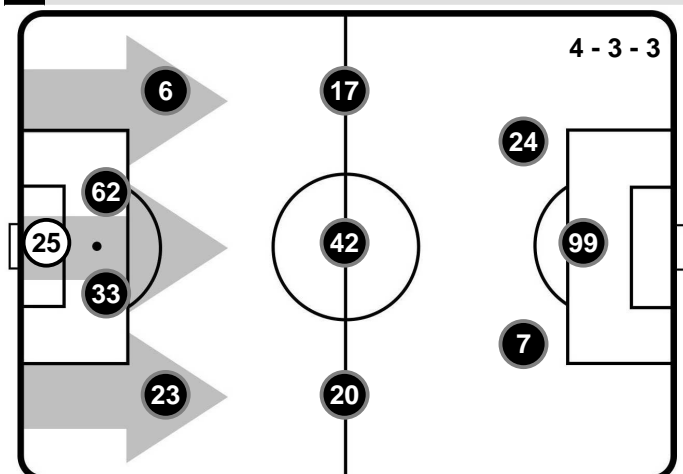

NAPOLI

NAP **4**

2 **UDI**

UDINESE

FORMAZIONI

NAPOLI

- 25 PEPE REINA (P)
- 23 ELSEID HYSAJ
- 33 RAUL ALBIOL
- 62 LORENZO TONELLI
- 6 MARIO RUI
- 20 PIOTR ZIELINSKI
- 42 AMADOU DIAWARA
- 17 MAREK HAMSIK
- 7 JOSE' CALLEJON
- 99 ARKADIUSZ MILIK
- 24 LORENZO INSIGNE