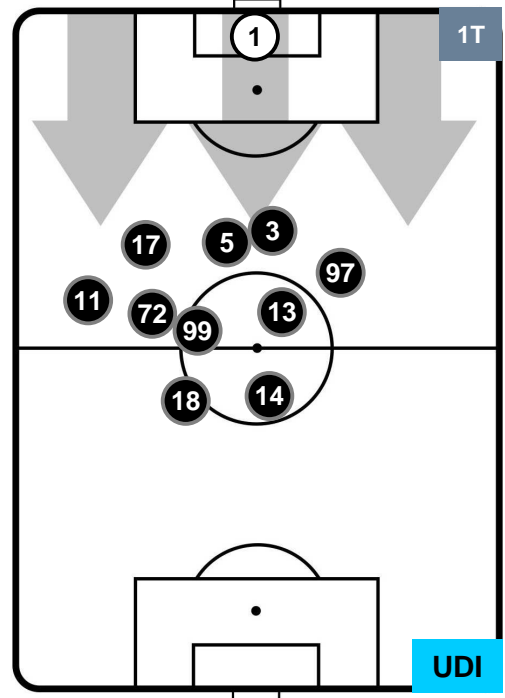

NAPOLI

NAP **4**

2 **UDI**

UDINESE

POSIZIONI MEDIE POSSESSO PALLA (proprio)

- Legenda:**
- 1ª Sostituzione ● Giocatore Entrato ● Giocatore Uscito
 - 2ª Sostituzione ● Giocatore Entrato ● Giocatore Uscito ■ Giocatore Entrato in sostituzione di ●
 - 3ª Sostituzione ● Giocatore Entrato ● Giocatore Uscito ■ Giocatore Entrato in sostituzione di ●

NAPOLI

NAP **4**

2 **UDI**

UDINESE

POSIZIONI MEDIE POSSESSO PALLA (avversario)

- Legenda:**
- 1ª Sostituzione Giocatore Entrato Giocatore Uscito
 - 2ª Sostituzione Giocatore Entrato Giocatore Uscito Giocatore Entrato in sostituzione di
 - 3ª Sostituzione Giocatore Entrato Giocatore Uscito Giocatore Entrato in sostituzione di