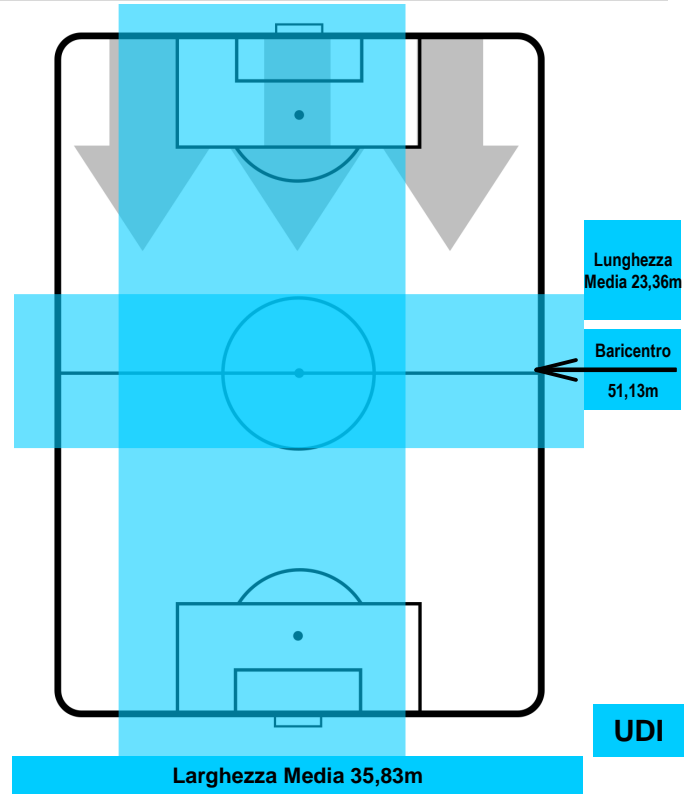

NAPOLI

NAP 4

2 UDI

UDINESE

BARICENTRO