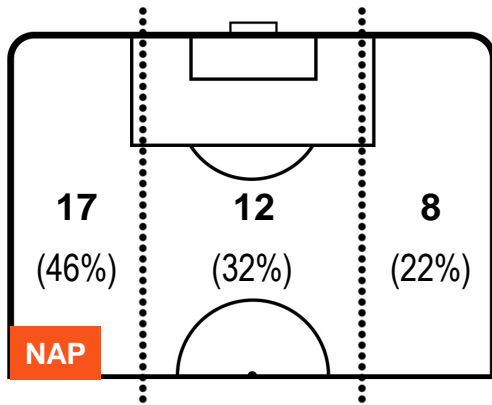

NAPOLI

NAP **4**

2 **UDI**

UDINESE

POSIZIONI MEDIE POSSESSO PALLA (avversario)

- Legenda:**
- 1ª Sostituzione Giocatore Entrato Giocatore Uscito
 - 2ª Sostituzione Giocatore Entrato Giocatore Uscito Giocatore Entrato in sostituzione di
 - 3ª Sostituzione Giocatore Entrato Giocatore Uscito Giocatore Entrato in sostituzione di

NAPOLI

NAP 4

2 UDI

UDINESE

BARICENTRO

BILANCIAMENTO OFFENSIVO

NAPOLI

NAP **4**

2 **UDI**

UDI

ZONE DI TIRO

4	Gol	2
12	In porta	8
3	Fuori Porta	5

CROSS IN GIOCO

PALLE RECUPERATE

NAPOLI

NAP 4