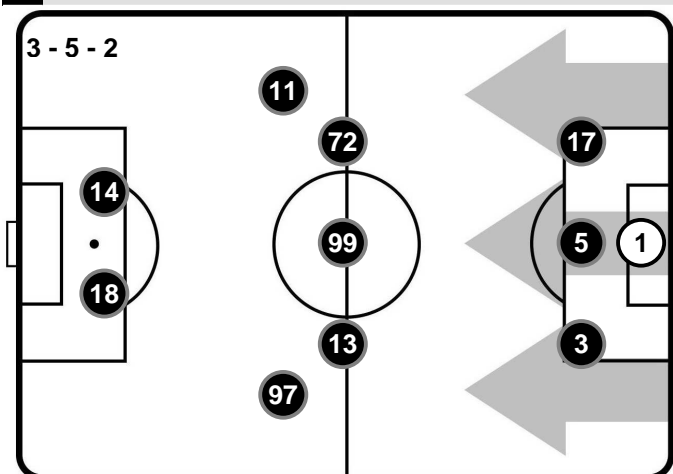

UDINESE

- 1 ALBANO BIZZARRI (P)
- 17 BRAM NUYTINCK
- 5 LARANGEIRA DANILO
- 3 SAMIR
- 11 FRANCESCO ZAMPANO
- 72 ANTONIN BARAK
- 99 ANDRIJA BALIC
- 13 SVANTE INGELSSON
- 97 GIUSEPPE PEZZELLA
- 14 JAKUB JANKTO
- 18 STIPE PERICA