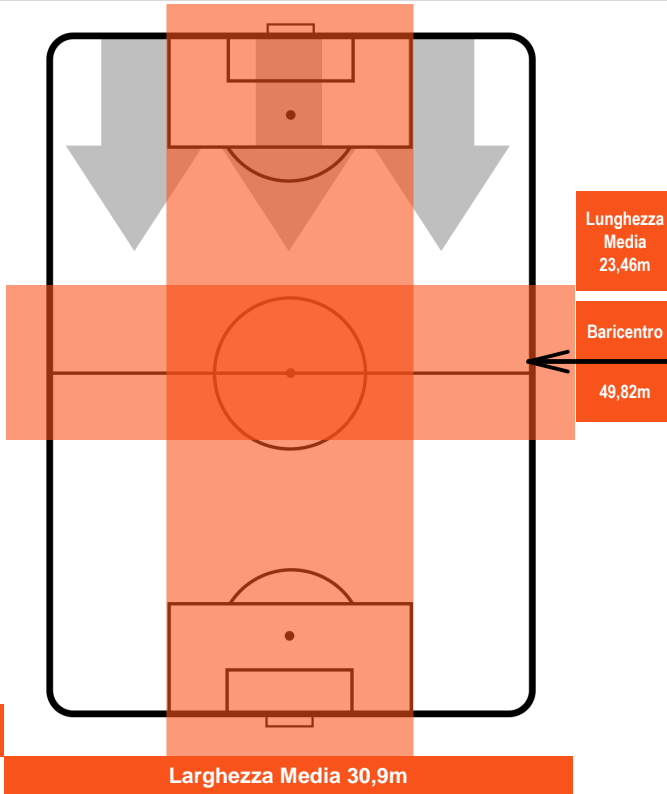

NAPOLI

NAP 4

2 UDI

UDINESE

BARICENTRO