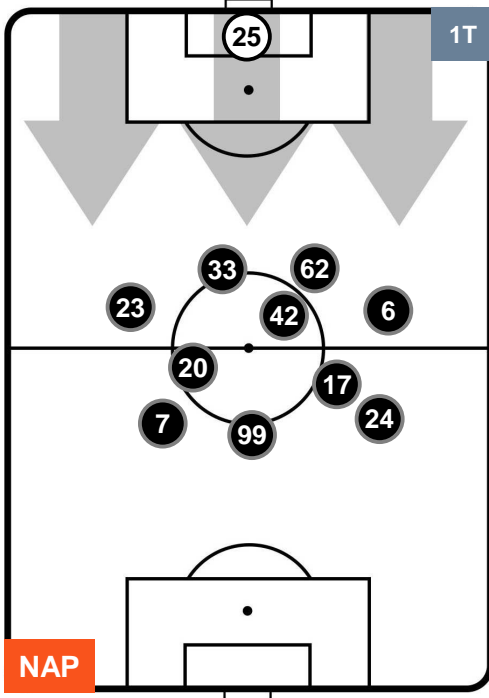

UDINESE

POSIZIONI MEDIE

- Legenda:**
- 1ª Sostituzione Giocatore Entrato Giocatore Uscito
 - 2ª Sostituzione Giocatore Entrato Giocatore Uscito Giocatore Entrato in sostituzione di
 - 3ª Sostituzione Giocatore Entrato Giocatore Uscito Giocatore Entrato in sostituzione di

NAPOLI

NAP **4**

2 **UDI**

UDINESE

POSIZIONI MEDIE POSSESSO PALLA (proprio)

- Legenda:**
- 1ª Sostituzione ● Giocatore Entrato ● Giocatore Uscito
 - 2ª Sostituzione ● Giocatore Entrato ● Giocatore Uscito ■ Giocatore Entrato in sostituzione di ●
 - 3ª Sostituzione ● Giocatore Entrato ● Giocatore Uscito ■ Giocatore Entrato in sostituzione di ●

NAPOLI

NAP **4**

2 **UDI**

UDINESE

POSIZIONI MEDIE POSSESSO PALLA (avversario)

- Legenda:**
- 1ª Sostituzione Giocatore Entrato Giocatore Uscito
 - 2ª Sostituzione Giocatore Entrato Giocatore Uscito Giocatore Entrato in sostituzione di
 - 3ª Sostituzione Giocatore Entrato Giocatore Uscito Giocatore Entrato in sostituzione di