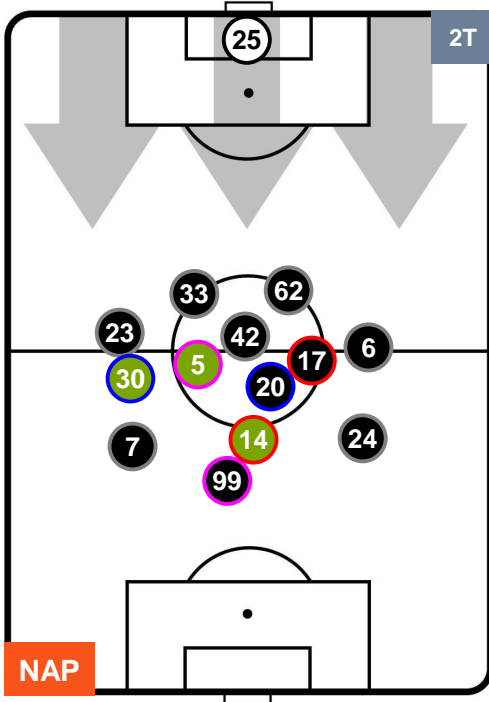

UDINESE

POSIZIONI MEDIE

- Legenda:**
- 1ª Sostituzione Giocatore Entrato Giocatore Uscito
 - 2ª Sostituzione Giocatore Entrato Giocatore Uscito Giocatore Entrato in sostituzione di
 - 3ª Sostituzione Giocatore Entrato Giocatore Uscito Giocatore Entrato in sostituzione di

NAPOLI

NAP **4**

2 **UDI**

UDINESE

POSIZIONI MEDIE POSSESSO PALLA (proprio)

- Legenda:**
- 1ª Sostituzione ● Giocatore Entrato ● Giocatore Uscito
 - 2ª Sostituzione ● Giocatore Entrato ● Giocatore Uscito ■ Giocatore Entrato in sostituzione di ●
 - 3ª Sostituzione ● Giocatore Entrato ● Giocatore Uscito ■ Giocatore Entrato in sostituzione di ●

NAPOLI

NAP **4**

2 **UDI**

UDINESE

POSIZIONI MEDIE POSSESSO PALLA (avversario)

- Legenda:**
- 1ª Sostituzione Giocatore Entrato Giocatore Uscito
 - 2ª Sostituzione Giocatore Entrato Giocatore Uscito Giocatore Entrato in sostituzione di
 - 3ª Sostituzione Giocatore Entrato Giocatore Uscito Giocatore Entrato in sostituzione di