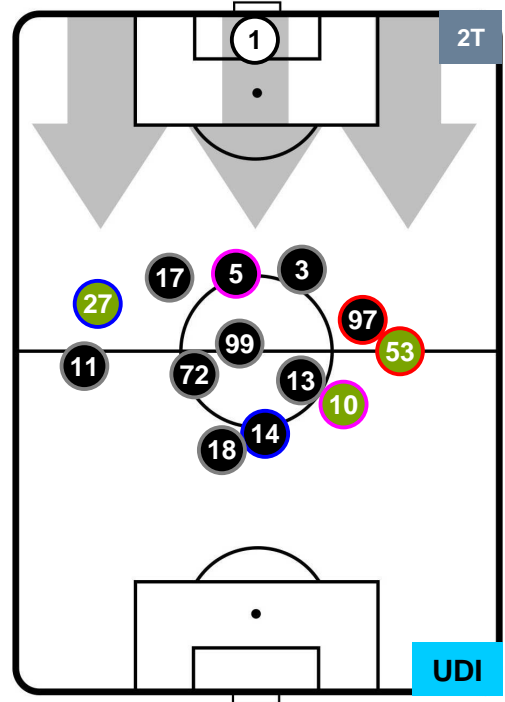

UDINESE

POSIZIONI MEDIE

- Legenda:**
- 1ª Sostituzione Giocatore Entrato Giocatore Uscito
 - 2ª Sostituzione Giocatore Entrato Giocatore Uscito Giocatore Entrato in sostituzione di
 - 3ª Sostituzione Giocatore Entrato Giocatore Uscito Giocatore Entrato in sostituzione di

NAPOLI

NAP **4**

2 **UDI**

UDINESE

POSIZIONI MEDIE POSSESSO PALLA (proprio)

- Legenda:**
- 1ª Sostituzione ● Giocatore Entrato ● Giocatore Uscito
 - 2ª Sostituzione ● Giocatore Entrato ● Giocatore Uscito ■ Giocatore Entrato in sostituzione di ●
 - 3ª Sostituzione ● Giocatore Entrato ● Giocatore Uscito ■ Giocatore Entrato in sostituzione di ●

NAPOLI

NAP **4**

2 **UDI**

UDINESE

POSIZIONI MEDIE POSSESSO PALLA (avversario)

- Legenda:**
- 1ª Sostituzione Giocatore Entrato Giocatore Uscito
 - 2ª Sostituzione Giocatore Entrato Giocatore Uscito Giocatore Entrato in sostituzione di
 - 3ª Sostituzione Giocatore Entrato Giocatore Uscito Giocatore Entrato in sostituzione di