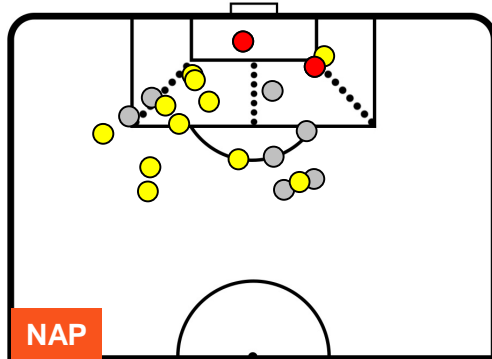

NAPOLI

NAP 2

0 VER

HELLAS VERONA

POSIZIONI MEDIE POSSESSO PALLA (avversario)

- Legenda:**
- 1ª Sostituzione Giocatore Entrato Giocatore Uscito
 - 2ª Sostituzione Giocatore Entrato Giocatore Uscito Giocatore Entrato in sostituzione di
 - 3ª Sostituzione Giocatore Entrato Giocatore Uscito Giocatore Entrato in sostituzione di

NAPOLI

NAP 2

0 VER

HELLAS VERONA

BARICENTRO

BILANCIAMENTO OFFENSIVO

NAPOLI **NAP 2** **0** **VER** HELLAS VERONA

ZONE DI TIRO

2	Gol	0
13	In porta	1
7	Fuori Porta	1

CROSS IN GIOCO

PALLE RECUPERATE

NAPOLI

NAP 2

0 VER

HELLAS VERONA

MVP (Most Valuable Player)