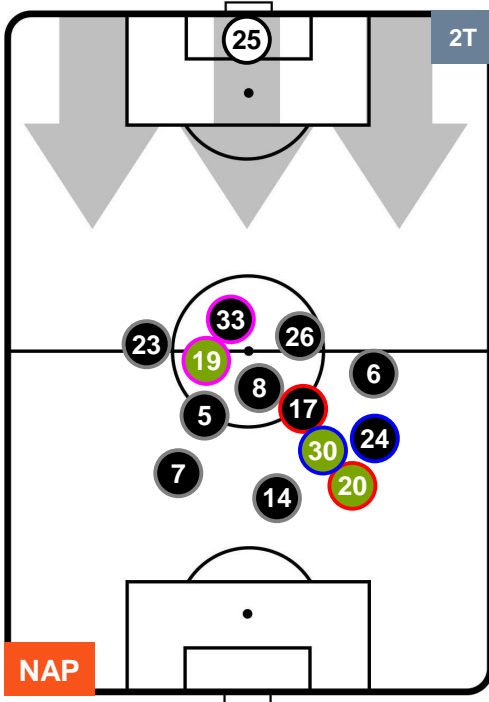

NAPOLI  **NAP 2** **0**  **VER** HELLAS VERONA

HEATMAP

NAPOLI **NAP 2** **0** **VER** **HELLAS VERONA**

POSIZIONI MEDIE

- Legenda:**
- 1ª Sostituzione Giocatore Entrato Giocatore Uscito
 - 2ª Sostituzione Giocatore Entrato Giocatore Uscito Giocatore Entrato in sostituzione di
 - 3ª Sostituzione Giocatore Entrato Giocatore Uscito Giocatore Entrato in sostituzione di