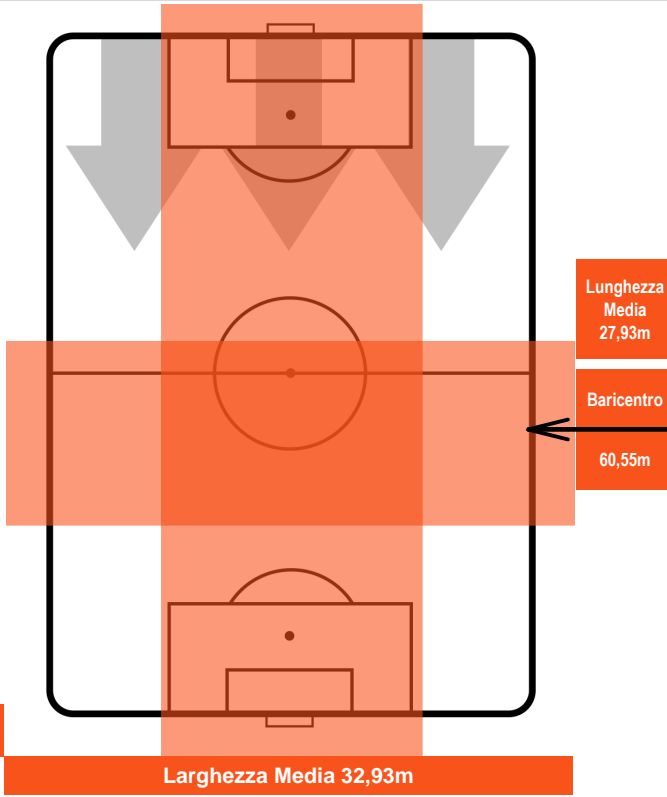

NAPOLI

NAP 2

0 VER

HELLAS VERONA

POSIZIONI MEDIE POSSESSO PALLA (avversario)

- Legenda:**
- 1ª Sostituzione Giocatore Entrato Giocatore Uscito
 - 2ª Sostituzione Giocatore Entrato Giocatore Uscito Giocatore Entrato in sostituzione di
 - 3ª Sostituzione Giocatore Entrato Giocatore Uscito Giocatore Entrato in sostituzione di

NAPOLI

NAP 2

0 VER

HELLAS VERONA

BARICENTRO

BILANCIAMENTO OFFENSIVO

NAPOLI **NAP 2** **0** **VER** HELLAS VERONA

ZONE DI TIRO