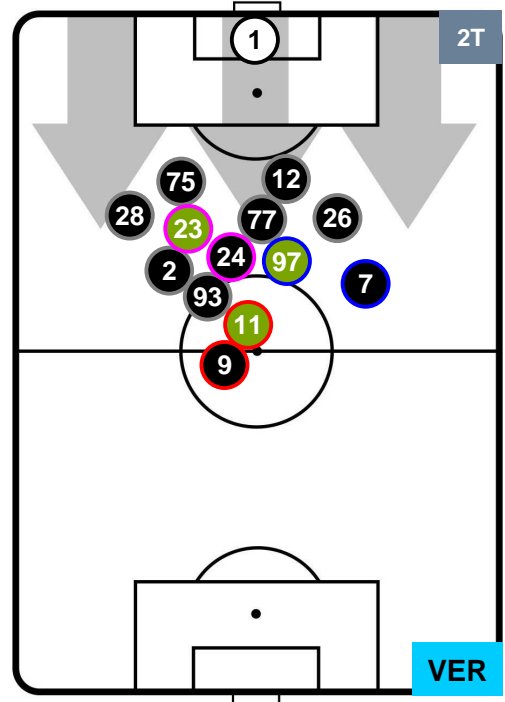

NAPOLI  **NAP 2** **0**  **VER** HELLAS VERONA

HEATMAP

NAPOLI **NAP 2** **0** **VER** **HELLAS VERONA**

POSIZIONI MEDIE

- Legenda:**
- 1ª Sostituzione Giocatore Entrato Giocatore Uscito
 - 2ª Sostituzione Giocatore Entrato Giocatore Uscito Giocatore Entrato in sostituzione di
 - 3ª Sostituzione Giocatore Entrato Giocatore Uscito Giocatore Entrato in sostituzione di