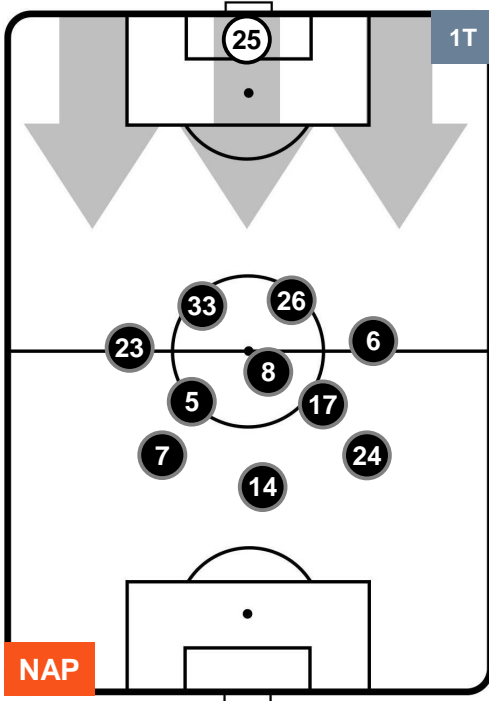

NAPOLI  **NAP 2** **0**  **VER** HELLAS VERONA

HEATMAP

NAPOLI **NAP 2** **0** **VER** **HELLAS VERONA**

POSIZIONI MEDIE

- Legenda:**
- 1ª Sostituzione Giocatore Entrato Giocatore Uscito
 - 2ª Sostituzione Giocatore Entrato Giocatore Uscito Giocatore Entrato in sostituzione di
 - 3ª Sostituzione Giocatore Entrato Giocatore Uscito Giocatore Entrato in sostituzione di