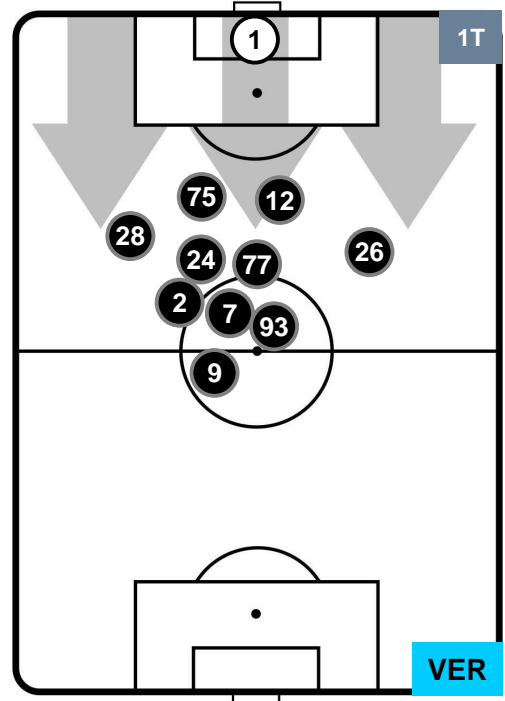

NAPOLI  **NAP 2** **0**  **VER** HELLAS VERONA

HEATMAP

NAPOLI **NAP 2** **0** **VER** **HELLAS VERONA**

POSIZIONI MEDIE

- Legenda:**
- 1ª Sostituzione Giocatore Entrato Giocatore Uscito
 - 2ª Sostituzione Giocatore Entrato Giocatore Uscito Giocatore Entrato in sostituzione di
 - 3ª Sostituzione Giocatore Entrato Giocatore Uscito Giocatore Entrato in sostituzione di