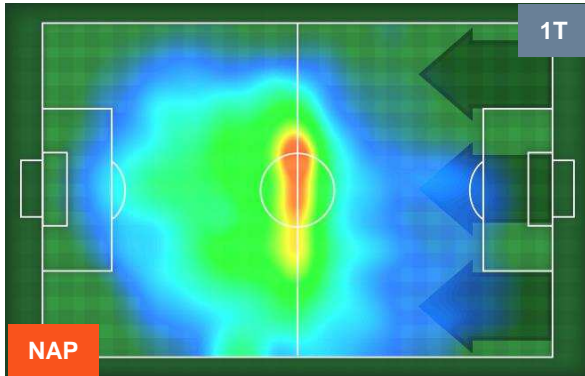

NAPOLI  **NAP 2** **0**  **VER** HELLAS VERONA

HEATMAP

NAPOLI **NAP 2** **0** **VER** **HELLAS VERONA**

POSIZIONI MEDIE

- Legenda:**
- 1ª Sostituzione Giocatore Entrato Giocatore Uscito
 - 2ª Sostituzione Giocatore Entrato Giocatore Uscito Giocatore Entrato in sostituzione di
 - 3ª Sostituzione Giocatore Entrato Giocatore Uscito Giocatore Entrato in sostituzione di