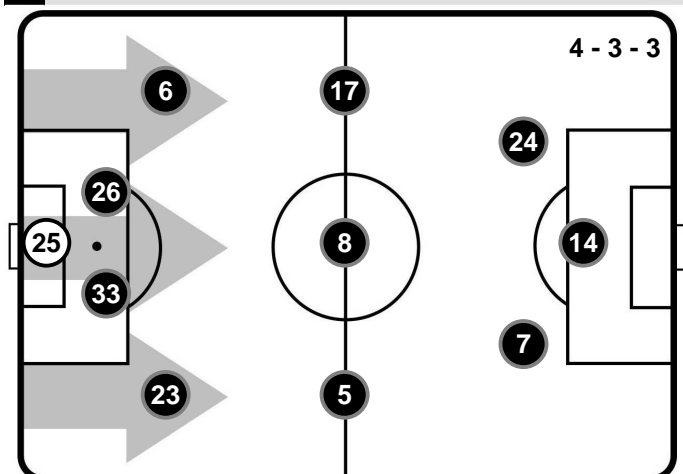

NAPOLI

NAP 2

0 VER

HELLAS VERONA

FORMAZIONI

NAPOLI

- 25 PEPE REINA (P)
- 23 ELSEID HYSAJ
- 33 RAUL ALBIOL
- 26 KALIDOU KOULIBALY
- 6 MARIO RUI
- 5 ALLAN
- 8 JORGINHO
- 17 MAREK HAMSIK
- 7 JOSE' CALLEJON
- 14 DRIES MERTENS
- 24 LORENZO INSIGNE