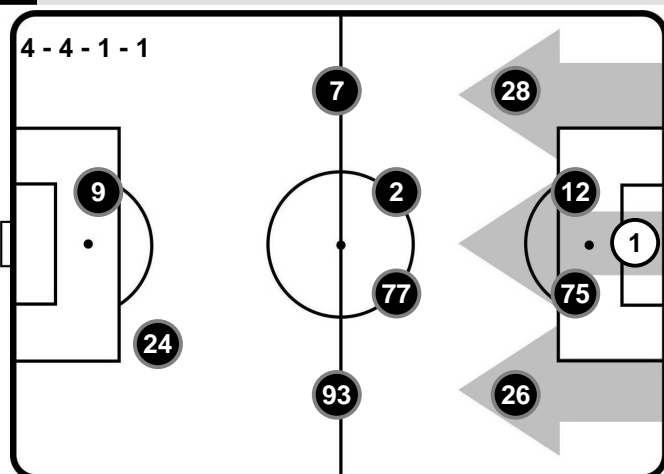

HELLAS VERONA

- 1 NICOLAS (P)
- 28 ALEX FERRARI
- 12 ANTONIO CARACCILO
- 75 THOMAS HEURTAUX
- 26 MARTIN CACERES
- 7 DANIELE VERDE
- 2 ROMULO
- 77 MARCEL BUCHEL
- 93 MOHAMED FARES
- 24 DANIEL BESSA
- 9 MOISE KEAN