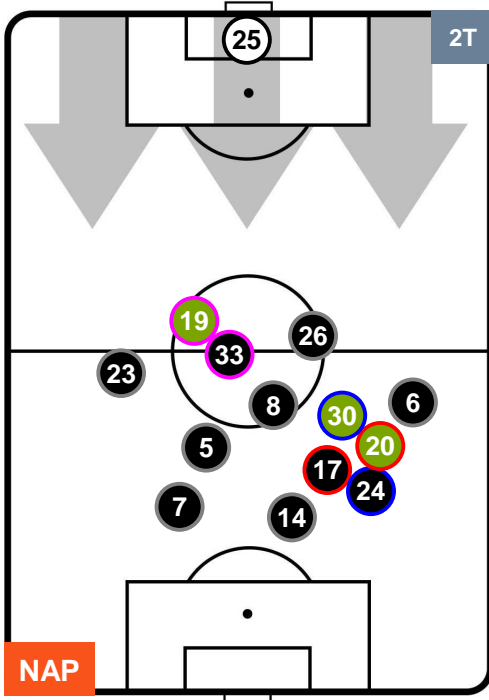

NAPOLI  **NAP 2** **0**  **VER** HELLAS VERONA

HEATMAP

NAPOLI **NAP 2** **0** **VER** **HELLAS VERONA**

POSIZIONI MEDIE

- Legenda:**
- 1ª Sostituzione Giocatore Entrato Giocatore Uscito
 - 2ª Sostituzione Giocatore Entrato Giocatore Uscito Giocatore Entrato in sostituzione di
 - 3ª Sostituzione Giocatore Entrato Giocatore Uscito Giocatore Entrato in sostituzione di

NAPOLI

NAP 2

0 VER

HELLAS VERONA

POSIZIONI MEDIE POSSESSO PALLA (proprio)

- Legenda:**
- 1ª Sostituzione Giocatore Entrato Giocatore Uscito
 - 2ª Sostituzione Giocatore Entrato Giocatore Uscito Giocatore Entrato in sostituzione di
 - 3ª Sostituzione Giocatore Entrato Giocatore Uscito Giocatore Entrato in sostituzione di

NAPOLI

NAP 2

0 VER

HELLAS VERONA

POSIZIONI MEDIE POSSESSO PALLA (avversario)

- Legenda:**
- 1ª Sostituzione Giocatore Entrato Giocatore Uscito
 - 2ª Sostituzione Giocatore Entrato Giocatore Uscito Giocatore Entrato in sostituzione di
 - 3ª Sostituzione Giocatore Entrato Giocatore Uscito Giocatore Entrato in sostituzione di