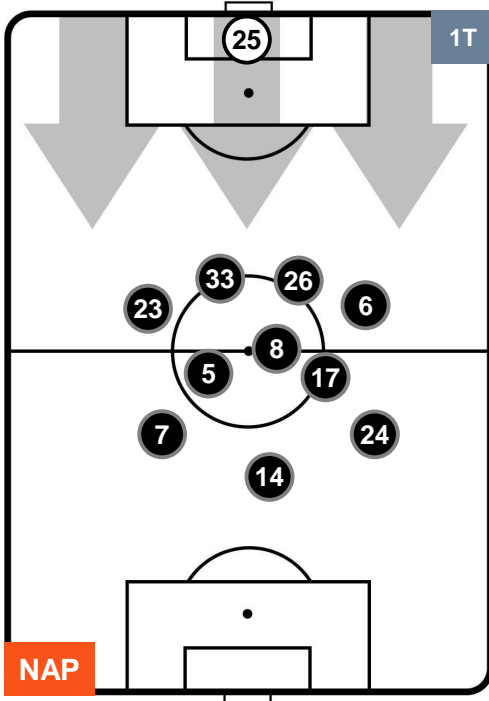

NAPOLI

NAP 2

0 VER

HELLAS VERONA

POSIZIONI MEDIE POSSESSO PALLA (proprio)

- Legenda:**
- 1ª Sostituzione Giocatore Entrato Giocatore Uscito
 - 2ª Sostituzione Giocatore Entrato Giocatore Uscito Giocatore Entrato in sostituzione di
 - 3ª Sostituzione Giocatore Entrato Giocatore Uscito Giocatore Entrato in sostituzione di

NAPOLI

NAP 2

0 VER

HELLAS VERONA

POSIZIONI MEDIE POSSESSO PALLA (avversario)

- Legenda:**
- 1ª Sostituzione Giocatore Entrato Giocatore Uscito
 - 2ª Sostituzione Giocatore Entrato Giocatore Uscito Giocatore Entrato in sostituzione di
 - 3ª Sostituzione Giocatore Entrato Giocatore Uscito Giocatore Entrato in sostituzione di