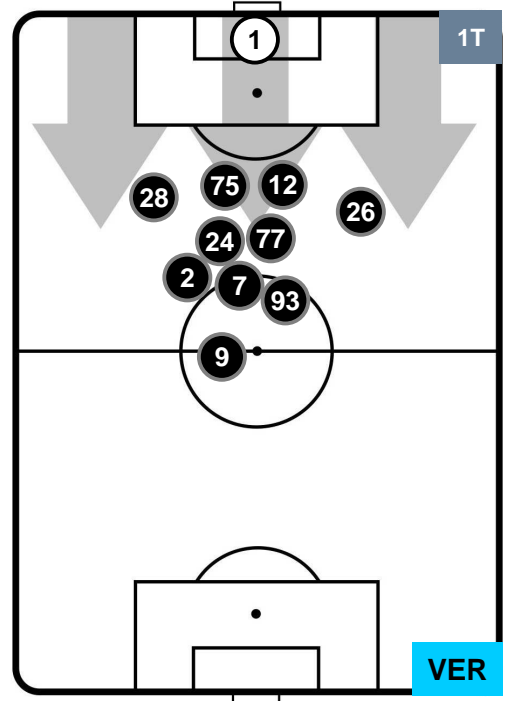

NAPOLI

NAP 2

0 VER

HELLAS VERONA

POSIZIONI MEDIE POSSESSO PALLA (proprio)

- Legenda:**
- 1ª Sostituzione Giocatore Entrato Giocatore Uscito
 - 2ª Sostituzione Giocatore Entrato Giocatore Uscito Giocatore Entrato in sostituzione di
 - 3ª Sostituzione Giocatore Entrato Giocatore Uscito Giocatore Entrato in sostituzione di

NAPOLI

NAP 2

0 VER

HELLAS VERONA

POSIZIONI MEDIE POSSESSO PALLA (avversario)

- Legenda:**
- 1ª Sostituzione Giocatore Entrato Giocatore Uscito
 - 2ª Sostituzione Giocatore Entrato Giocatore Uscito Giocatore Entrato in sostituzione di
 - 3ª Sostituzione Giocatore Entrato Giocatore Uscito Giocatore Entrato in sostituzione di