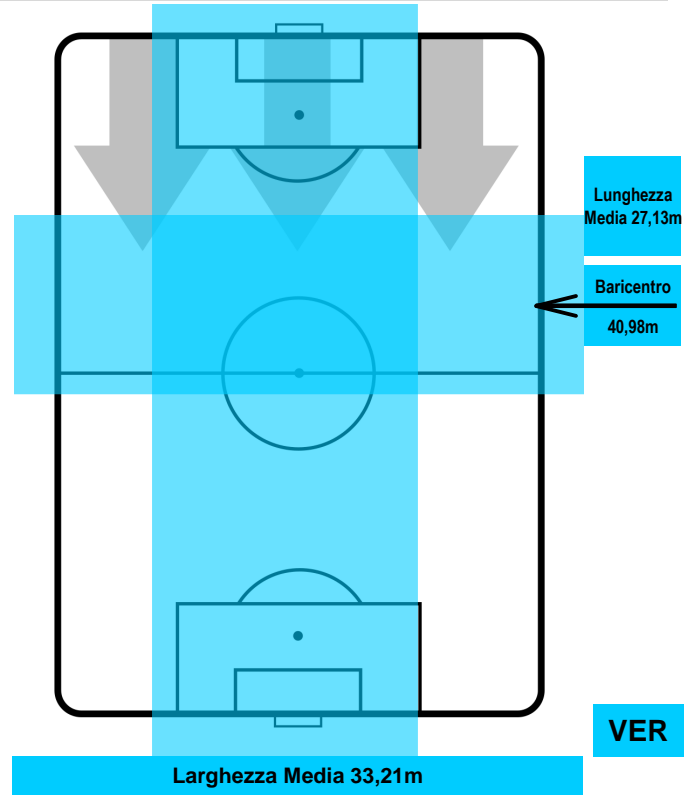

NAPOLI

NAP 2

0 VER

HELLAS VERONA

POSIZIONI MEDIE POSSESSO PALLA (avversario)

- Legenda:**
- 1ª Sostituzione Giocatore Entrato Giocatore Uscito
 - 2ª Sostituzione Giocatore Entrato Giocatore Uscito Giocatore Entrato in sostituzione di
 - 3ª Sostituzione Giocatore Entrato Giocatore Uscito Giocatore Entrato in sostituzione di

NAPOLI

NAP 2

0 VER

HELLAS VERONA

BARICENTRO

BILANCIAMENTO OFFENSIVO

NAPOLI **NAP 2** **0** **VER** HELLAS VERONA

ZONE DI TIRO