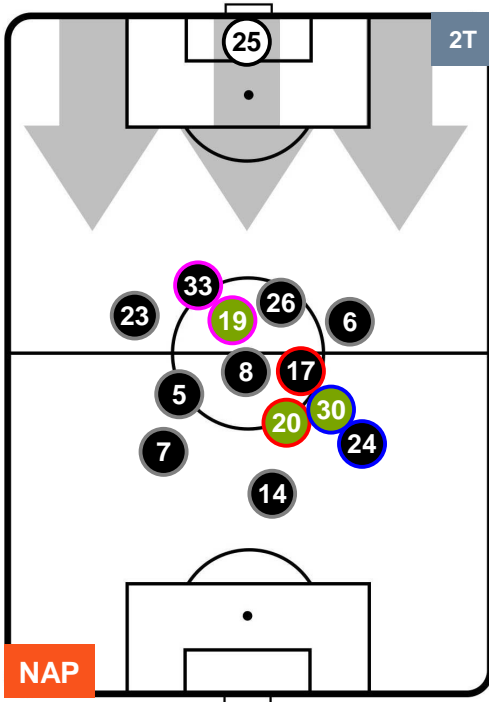

NAPOLI  **NAP 2** **0**  **VER** HELLAS VERONA

HEATMAP

NAPOLI **NAP 2** **0** **VER** **HELLAS VERONA**

POSIZIONI MEDIE

- Legenda:**
- 1ª Sostituzione Giocatore Entrato Giocatore Uscito
 - 2ª Sostituzione Giocatore Entrato Giocatore Uscito Giocatore Entrato in sostituzione di
 - 3ª Sostituzione Giocatore Entrato Giocatore Uscito Giocatore Entrato in sostituzione di

NAPOLI

NAP 2

0 VER

HELLAS VERONA

POSIZIONI MEDIE POSSESSO PALLA (proprio)

- Legenda:**
- 1ª Sostituzione Giocatore Entrato Giocatore Uscito
 - 2ª Sostituzione Giocatore Entrato Giocatore Uscito Giocatore Entrato in sostituzione di
 - 3ª Sostituzione Giocatore Entrato Giocatore Uscito Giocatore Entrato in sostituzione di

NAPOLI

NAP 2

0 VER

HELLAS VERONA

POSIZIONI MEDIE POSSESSO PALLA (avversario)

- Legenda:**
- 1ª Sostituzione Giocatore Entrato Giocatore Uscito
 - 2ª Sostituzione Giocatore Entrato Giocatore Uscito Giocatore Entrato in sostituzione di
 - 3ª Sostituzione Giocatore Entrato Giocatore Uscito Giocatore Entrato in sostituzione di