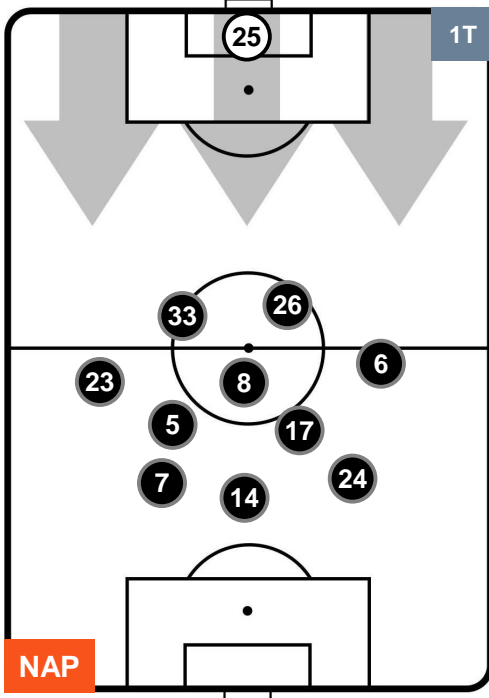

NAPOLI  **NAP 2** **0**  **VER** HELLAS VERONA

HEATMAP

NAPOLI **NAP 2** **0** **VER** **HELLAS VERONA**

POSIZIONI MEDIE

- Legenda:**
- 1ª Sostituzione Giocatore Entrato Giocatore Uscito
 - 2ª Sostituzione Giocatore Entrato Giocatore Uscito Giocatore Entrato in sostituzione di
 - 3ª Sostituzione Giocatore Entrato Giocatore Uscito Giocatore Entrato in sostituzione di

NAPOLI

NAP 2

0 VER

HELLAS VERONA

POSIZIONI MEDIE POSSESSO PALLA (proprio)

- Legenda:**
- 1ª Sostituzione Giocatore Entrato Giocatore Uscito
 - 2ª Sostituzione Giocatore Entrato Giocatore Uscito Giocatore Entrato in sostituzione di
 - 3ª Sostituzione Giocatore Entrato Giocatore Uscito Giocatore Entrato in sostituzione di

NAPOLI

NAP 2

0 VER

HELLAS VERONA

POSIZIONI MEDIE POSSESSO PALLA (avversario)

- Legenda:**
- 1ª Sostituzione Giocatore Entrato Giocatore Uscito
 - 2ª Sostituzione Giocatore Entrato Giocatore Uscito Giocatore Entrato in sostituzione di
 - 3ª Sostituzione Giocatore Entrato Giocatore Uscito Giocatore Entrato in sostituzione di