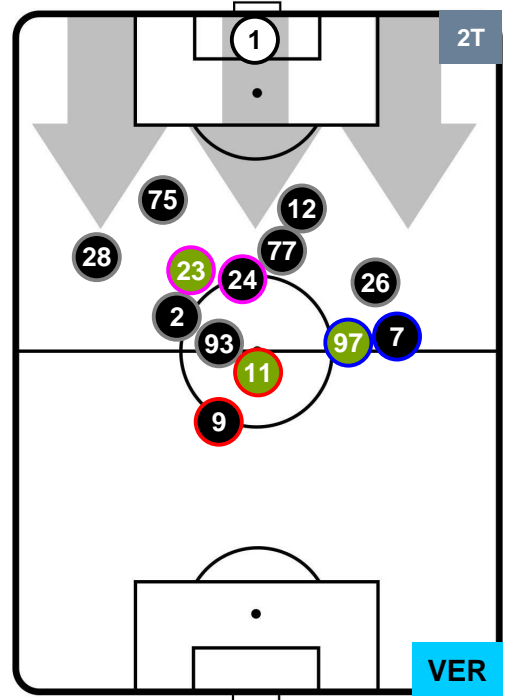

NAPOLI  **NAP 2** **0**  **VER** HELLAS VERONA

HEATMAP

NAPOLI **NAP 2** **0** **VER** **HELLAS VERONA**

POSIZIONI MEDIE

- Legenda:**
- 1ª Sostituzione Giocatore Entrato Giocatore Uscito
 - 2ª Sostituzione Giocatore Entrato Giocatore Uscito Giocatore Entrato in sostituzione di
 - 3ª Sostituzione Giocatore Entrato Giocatore Uscito Giocatore Entrato in sostituzione di

NAPOLI

NAP 2

0 VER

HELLAS VERONA

POSIZIONI MEDIE POSSESSO PALLA (proprio)

- Legenda:**
- 1ª Sostituzione Giocatore Entrato Giocatore Uscito
 - 2ª Sostituzione Giocatore Entrato Giocatore Uscito Giocatore Entrato in sostituzione di
 - 3ª Sostituzione Giocatore Entrato Giocatore Uscito Giocatore Entrato in sostituzione di

NAPOLI

NAP 2

0 VER

HELLAS VERONA

POSIZIONI MEDIE POSSESSO PALLA (avversario)

- Legenda:**
- 1ª Sostituzione Giocatore Entrato Giocatore Uscito
 - 2ª Sostituzione Giocatore Entrato Giocatore Uscito Giocatore Entrato in sostituzione di
 - 3ª Sostituzione Giocatore Entrato Giocatore Uscito Giocatore Entrato in sostituzione di