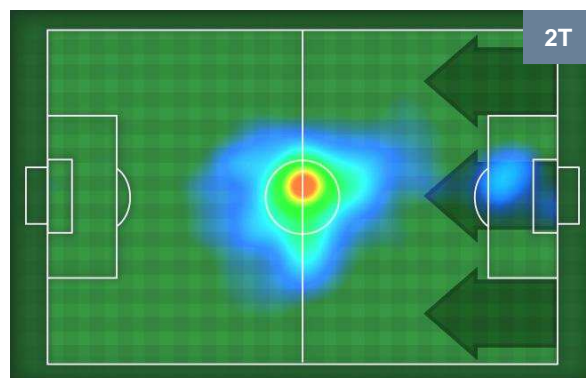

NAPOLI

NAP 2

0 VER

HELLAS VERONA

MVP (Most Valuable Player)

JOSE' CALLEJON		7
NAPOLI		NAP
Ruolo:	Attaccante	
Altezza:	1,78m	
Peso:	73 Kg	
Data Nascita:	11/02/1987	
Nazionalità:	ESP	
Jog 31% - Run 60% - Sprint 9% Km 11.081		
3.458	6.597	1.026
Statistiche		
Gol	1	
Occasioni da gol	1	
Totale tiri	2	
Tiri in porta (Gol)	1(1)	
Assist	1	
Azioni attacco	7	
Cross	1	
Palle recuperate	1	
Falli subiti	2	
Minuti giocati	96'	

GIAMPAOLO PAZZINI		11
HELLAS VERONA		VER
Ruolo:	Attaccante	
Altezza:	1,8m	
Peso:	74 Kg	
Data Nascita:	02/08/1984	
Nazionalità:	ITA	
Jog 33% - Run 56% - Sprint 11% Km 3.49		
1.158	1.944	0.388
Statistiche		
Occasioni da gol	1	
Totale tiri	1	
Tiri in porta (Gol)	1(0)	
Azioni attacco	1	
Minuti giocati	36'	

HeatMap