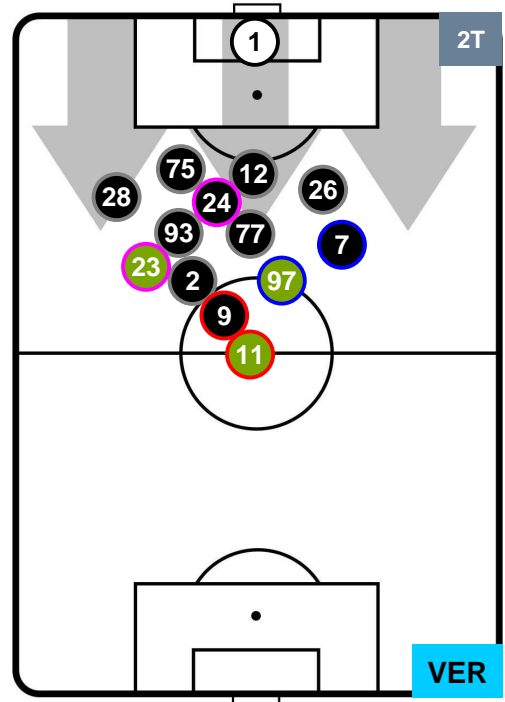

NAPOLI  **NAP 2** **0**  **VER** HELLAS VERONA

HEATMAP

NAPOLI **NAP 2** **0** **VER** **HELLAS VERONA**

POSIZIONI MEDIE

- Legenda:**
- 1ª Sostituzione Giocatore Entrato Giocatore Uscito
 - 2ª Sostituzione Giocatore Entrato Giocatore Uscito Giocatore Entrato in sostituzione di
 - 3ª Sostituzione Giocatore Entrato Giocatore Uscito Giocatore Entrato in sostituzione di

NAPOLI

NAP 2

0 VER

HELLAS VERONA

POSIZIONI MEDIE POSSESSO PALLA (proprio)

- Legenda:**
- 1ª Sostituzione Giocatore Entrato Giocatore Uscito
 - 2ª Sostituzione Giocatore Entrato Giocatore Uscito Giocatore Entrato in sostituzione di
 - 3ª Sostituzione Giocatore Entrato Giocatore Uscito Giocatore Entrato in sostituzione di

NAPOLI

NAP 2

0 VER

HELLAS VERONA

POSIZIONI MEDIE POSSESSO PALLA (avversario)

- Legenda:**
- 1ª Sostituzione Giocatore Entrato Giocatore Uscito
 - 2ª Sostituzione Giocatore Entrato Giocatore Uscito Giocatore Entrato in sostituzione di
 - 3ª Sostituzione Giocatore Entrato Giocatore Uscito Giocatore Entrato in sostituzione di