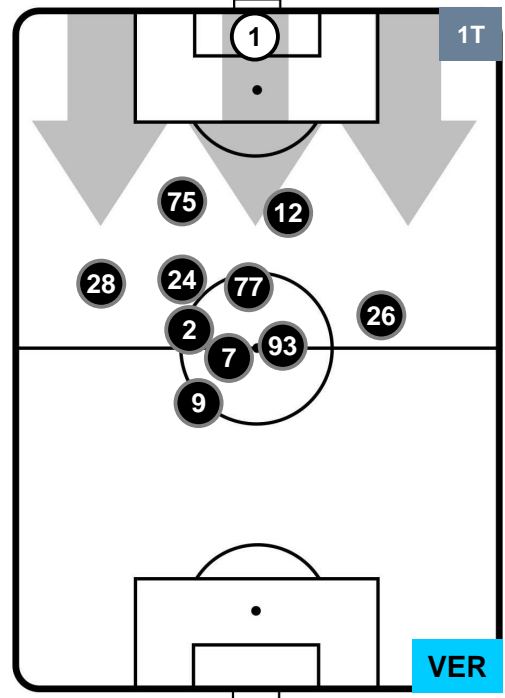

NAPOLI  **NAP 2** **0**  **VER** HELLAS VERONA

HEATMAP

NAPOLI **NAP 2** **0** **VER** **HELLAS VERONA**

POSIZIONI MEDIE

- Legenda:**
- 1ª Sostituzione Giocatore Entrato Giocatore Uscito
 - 2ª Sostituzione Giocatore Entrato Giocatore Uscito Giocatore Entrato in sostituzione di
 - 3ª Sostituzione Giocatore Entrato Giocatore Uscito Giocatore Entrato in sostituzione di

NAPOLI

NAP 2

0 VER

HELLAS VERONA

POSIZIONI MEDIE POSSESSO PALLA (proprio)

- Legenda:**
- 1ª Sostituzione Giocatore Entrato Giocatore Uscito
 - 2ª Sostituzione Giocatore Entrato Giocatore Uscito Giocatore Entrato in sostituzione di
 - 3ª Sostituzione Giocatore Entrato Giocatore Uscito Giocatore Entrato in sostituzione di

NAPOLI

NAP 2

0 VER

HELLAS VERONA

POSIZIONI MEDIE POSSESSO PALLA (avversario)

- Legenda:**
- 1ª Sostituzione Giocatore Entrato Giocatore Uscito
 - 2ª Sostituzione Giocatore Entrato Giocatore Uscito Giocatore Entrato in sostituzione di
 - 3ª Sostituzione Giocatore Entrato Giocatore Uscito Giocatore Entrato in sostituzione di