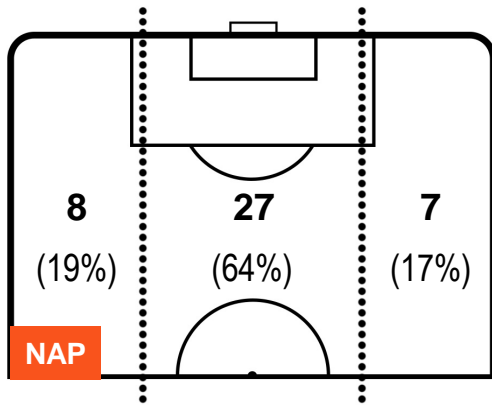

NAPOLI

NAP 2

0 VER

HELLAS VERONA

POSIZIONI MEDIE POSSESSO PALLA (avversario)

- Legenda:**
- 1ª Sostituzione Giocatore Entrato Giocatore Uscito
 - 2ª Sostituzione Giocatore Entrato Giocatore Uscito Giocatore Entrato in sostituzione di
 - 3ª Sostituzione Giocatore Entrato Giocatore Uscito Giocatore Entrato in sostituzione di

NAPOLI

NAP 2

0 VER

HELLAS VERONA

BARICENTRO

BILANCIAMENTO OFFENSIVO

NAPOLI **NAP 2** **0** **VER** HELLAS VERONA

ZONE DI TIRO

2	Gol	0
13	In porta	1
7	Fuori Porta	1

CROSS IN GIOCO

PALLE RECUPERATE

NAPOLI

NAP 2

0 VER

HELLAS VERONA

MVP (Most Valuable Player)