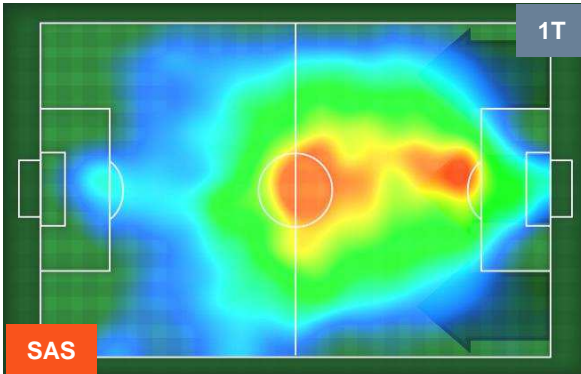

SASSUOLO

SAS 1

1 NAP

NAPOLI

RANKING GIOCATORI (Performance Chilometriche-Velocistiche)

Jog - Run - Sprint (km)		
1	SIMONE MISSIROLI	totale km 11.82
2.659	8.302	0.859
2	MATTEO POLITANO	totale km 11.778
2.929	7.428	1.421
3	ROGERIO	totale km 11.621
2.91	7.64	1.071
4	POL LIROLA	totale km 11.01
2.957	7.123	0.93
5	EDOARDO GOLDANIGA	totale km 10.362
3.354	6.502	0.506

Velocità media in Run (km/h)		
1	F. CASSATA	SAS 8.4
2	F. MAGNANELLI	SAS 8.4
3	A. RAGUSA	SAS 7.7
4	D. BERARDI	SAS 7.6
5	M. POLITANO	SAS 7.5

Velocità in Sprint (km/h)		
1	ROGERIO	SAS 34.41
2	A. RAGUSA	SAS 33.74
3	S. MISSIROLI	SAS 33.04
4	M. POLITANO	SAS 32.63

Jog - Run - Sprint (km)		
1	PIOTR ZIELINSKI	totale km 12.474
2.546	8.857	1.071
2	LORENZO INSIGNE	totale km 11.484
3.139	7.323	1.022
3	MARIO RUI	totale km 11.475
2.747	7.458	1.27
4	JOSE' CALLEJON	totale km 10.988
3.253	6.544	1.191
5	RAUL ALBIOL	totale km 10.678
2.936	6.867	0.875

Velocità media in Run (km/h)		
1	JORGINHO	NAP 8.1
2	P. ZIELINSKI	NAP 7.8
3	A. DIAWARA	NAP 7.7
4	M. HAMSIK	NAP 7.7
5	ALLAN	NAP 7.6

Velocità in Sprint (km/h)		
1	E. HYSAJ	NAP 32.44
2	K. KOULIBALY	NAP 31.48
3	J. CALLEJON	NAP 30.71
4	JORGINHO	NAP 30.55

PERFORMANCE DI SQUADRA (Chilometriche-Velocistiche)

Distanza percorsa (Km)	113.167
Velocità Media (Km/h)	6.7
Jog-Run-Sprint (km 113.167)	
29.386	74.202 9.579

Distanza percorsa (Km)	112.791
Velocità Media (Km/h)	6.7
Jog-Run-Sprint (km 112.791)	
28.835	73.496 10.46

SASSUOLO **SAS** **1**   **1** **NAP** **NAPOLI**

HEATMAP