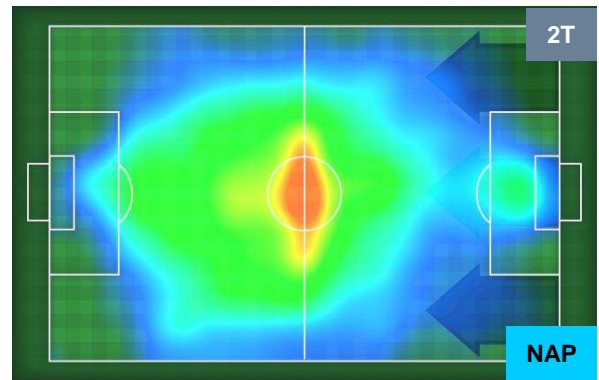

SASSUOLO

SAS 1

1 NAP

NAPOLI

RANKING GIOCATORI (Performance Chilometriche-Velocistiche)

Jog - Run - Sprint (km)		
1	SIMONE MISSIROLI	totale km 11.82
2.659	8.302	0.859
2	MATTEO POLITANO	totale km 11.778
2.929	7.428	1.421
3	ROGERIO	totale km 11.621
2.91	7.64	1.071
4	POL LIROLA	totale km 11.01
2.957	7.123	0.93
5	EDOARDO GOLDANIGA	totale km 10.362
3.354	6.502	0.506

Velocità media in Run (km/h)		
1	F. CASSATA	SAS 8.4
2	F. MAGNANELLI	SAS 8.4
3	A. RAGUSA	SAS 7.7
4	D. BERARDI	SAS 7.6
5	M. POLITANO	SAS 7.5

Velocità in Sprint (km/h)		
1	ROGERIO	SAS 34.41
2	A. RAGUSA	SAS 33.74
3	S. MISSIROLI	SAS 33.04
4	M. POLITANO	SAS 32.63

Jog - Run - Sprint (km)		
1	PIOTR ZIELINSKI	totale km 12.474
2.546	8.857	1.071
2	LORENZO INSIGNE	totale km 11.484
3.139	7.323	1.022
3	MARIO RUI	totale km 11.475
2.747	7.458	1.27
4	JOSE' CALLEJON	totale km 10.988
3.253	6.544	1.191
5	RAUL ALBIOL	totale km 10.678
2.936	6.867	0.875

Velocità media in Run (km/h)		
1	JORGINHO	NAP 8.1
2	P. ZIELINSKI	NAP 7.8
3	A. DIAWARA	NAP 7.7
4	M. HAMSIK	NAP 7.7
5	ALLAN	NAP 7.6

Velocità in Sprint (km/h)		
1	E. HYSAJ	NAP 32.44
2	K. KOULIBALY	NAP 31.48
3	J. CALLEJON	NAP 30.71
4	JORGINHO	NAP 30.55

PERFORMANCE DI SQUADRA (Chilometriche-Velocistiche)

Distanza percorsa (Km)	113.167
Velocità Media (Km/h)	6.7
Jog-Run-Sprint (km 113.167)	
29.386	74.202 9.579

Distanza percorsa (Km)	112.791
Velocità Media (Km/h)	6.7
Jog-Run-Sprint (km 112.791)	
28.835	73.496 10.46

SASSUOLO **SAS** **1**   **1** **NAP** **NAPOLI**

HEATMAP