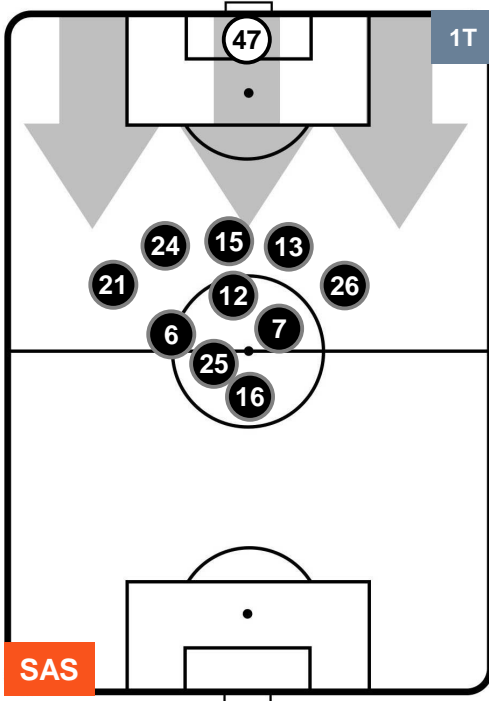

### HEATMAP

SASSUOLO

SAS 1

1 NAP

NAPOLI

## POSIZIONI MEDIE

- Legenda:**
- 1ª Sostituzione ● Giocatore Entrato ● Giocatore Uscito
  - 2ª Sostituzione ● Giocatore Entrato ● Giocatore Uscito ■ Giocatore Entrato in sostituzione di ●
  - 3ª Sostituzione ● Giocatore Entrato ● Giocatore Uscito ■ Giocatore Entrato in sostituzione di ●