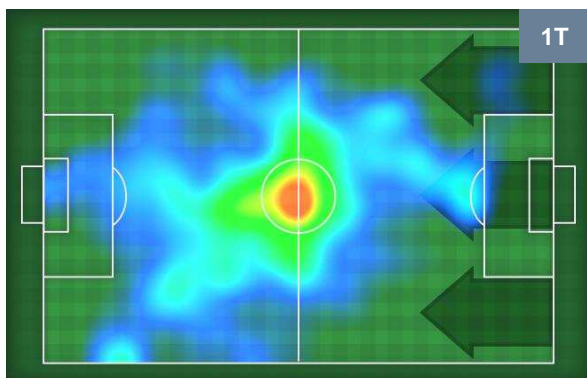

SASSUOLO

SAS 1

1 NAP

NAPOLI

MVP (Most Valuable Player)

MATTEO POLITANO		16
SASSUOLO		SAS
Ruolo:	Attaccante	
Altezza:	1,7m	
Peso:	65 Kg	
Data Nascita:	03/08/1993	
Nazionalità:	ITA	
Jog 25% - Run 63% - Sprint 12% Km 11.778		
2.929	7.428	1.421
Statistiche		
Gol	1	
Occasioni da gol	2	
Totale tiri	2	
Tiri in porta (Gol)	2(1)	
Azioni attacco	4	
Falli subiti	1	
Minuti giocati	97'	
HeatMap		

ARKADIUSZ MILIK		99
NAPOLI		NAP
Ruolo:	Attaccante	
Altezza:	1,86m	
Peso:	78 Kg	
Data Nascita:	28/02/1994	
Nazionalità:	POL	
Jog 29% - Run 58% - Sprint 13% Km 3.401		
0.979	1.983	0.439
Statistiche		
Occasioni da gol	3	
Totale tiri	3	
Tiri in porta (Gol)	2(0)	
Azioni attacco	4	
Minuti giocati	30'	
HeatMap