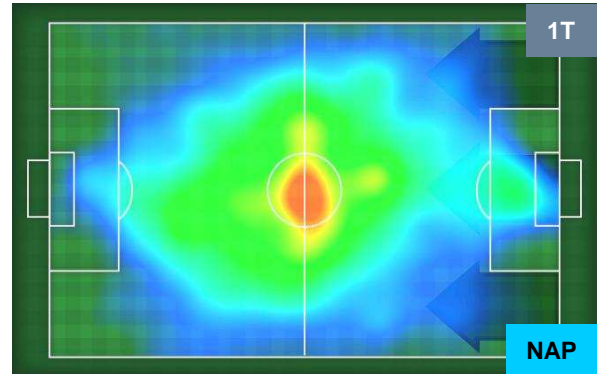

SASSUOLO

SAS 1

1 NAP

NAPOLI

RANKING GIOCATORI (Performance Chilometriche-Velocistiche)

Jog - Run - Sprint (km)		
1	SIMONE MISSIROLI	totale km 11.82
2.659	8.302	0.859
2	MATTEO POLITANO	totale km 11.778
2.929	7.428	1.421
3	ROGERIO	totale km 11.621
2.91	7.64	1.071
4	POL LIROLA	totale km 11.01
2.957	7.123	0.93
5	EDOARDO GOLDANIGA	totale km 10.362
3.354	6.502	0.506

Velocità media in Run (km/h)		
1	F. CASSATA	SAS 8.4
2	F. MAGNANELLI	SAS 8.4
3	A. RAGUSA	SAS 7.7
4	D. BERARDI	SAS 7.6
5	M. POLITANO	SAS 7.5

Velocità in Sprint (km/h)		
1	ROGERIO	SAS 34.41
2	A. RAGUSA	SAS 33.74
3	S. MISSIROLI	SAS 33.04
4	M. POLITANO	SAS 32.63

Jog - Run - Sprint (km)		
1	PIOTR ZIELINSKI	totale km 12.474
2.546	8.857	1.071
2	LORENZO INSIGNE	totale km 11.484
3.139	7.323	1.022
3	MARIO RUI	totale km 11.475
2.747	7.458	1.27
4	JOSE' CALLEJON	totale km 10.988
3.253	6.544	1.191
5	RAUL ALBIOL	totale km 10.678
2.936	6.867	0.875

Velocità media in Run (km/h)		
1	JORGINHO	NAP 8.1
2	P. ZIELINSKI	NAP 7.8
3	A. DIAWARA	NAP 7.7
4	M. HAMSIK	NAP 7.7
5	ALLAN	NAP 7.6

Velocità in Sprint (km/h)		
1	E. HYSAJ	NAP 32.44
2	K. KOULIBALY	NAP 31.48
3	J. CALLEJON	NAP 30.71
4	JORGINHO	NAP 30.55

PERFORMANCE DI SQUADRA (Chilometriche-Velocistiche)

Distanza percorsa (Km)	113.167
Velocità Media (Km/h)	6.7
Jog-Run-Sprint (km 113.167)	
29.386	74.202 9.579

Distanza percorsa (Km)	112.791
Velocità Media (Km/h)	6.7
Jog-Run-Sprint (km 112.791)	
28.835	73.496 10.46

SASSUOLO **SAS** **1**   **1** **NAP** **NAPOLI**

HEATMAP