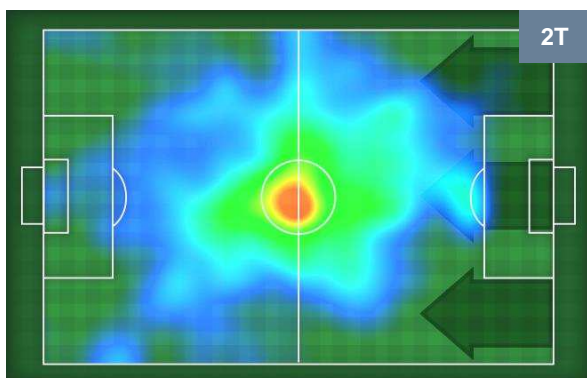

SASSUOLO

SAS 1

1 NAP

NAPOLI

MVP (Most Valuable Player)

MATTEO POLITANO		16
SASSUOLO		SAS
Ruolo:	Attaccante	
Altezza:	1,7m	
Peso:	65 Kg	
Data Nascita:	03/08/1993	
Nazionalità:	ITA	
Jog 25% - Run 63% - Sprint 12% Km 11.778		
2.929	7.428	1.421
Statistiche		
Gol	1	
Occasioni da gol	2	
Totale tiri	2	
Tiri in porta (Gol)	2(1)	
Azioni attacco	4	
Falli subiti	1	
Minuti giocati	97'	
HeatMap		

ARKADIUSZ MILIK		99
NAPOLI		NAP
Ruolo:	Attaccante	
Altezza:	1,86m	
Peso:	78 Kg	
Data Nascita:	28/02/1994	
Nazionalità:	POL	
Jog 29% - Run 58% - Sprint 13% Km 3.401		
0.979	1.983	0.439
Statistiche		
Occasioni da gol	3	
Totale tiri	3	
Tiri in porta (Gol)	2(0)	
Azioni attacco	4	
Minuti giocati	30'	
HeatMap