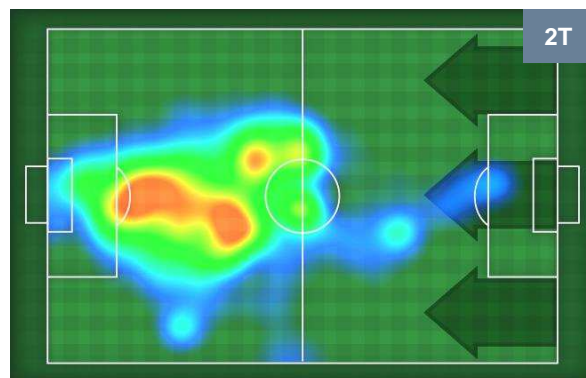

SASSUOLO

SAS 1

1 NAP

NAPOLI

MVP (Most Valuable Player)

MATTEO POLITANO		16
SASSUOLO		SAS
Ruolo:	Attaccante	
Altezza:	1,7m	
Peso:	65 Kg	
Data Nascita:	03/08/1993	
Nazionalità:	ITA	
Jog 25% - Run 63% - Sprint 12% Km 11.778		
2.929	7.428	1.421
Statistiche		
Gol	1	
Occasioni da gol	2	
Totale tiri	2	
Tiri in porta (Gol)	2(1)	
Azioni attacco	4	
Falli subiti	1	
Minuti giocati	97'	
HeatMap		

ARKADIUSZ MILIK		99
NAPOLI		NAP
Ruolo:	Attaccante	
Altezza:	1,86m	
Peso:	78 Kg	
Data Nascita:	28/02/1994	
Nazionalità:	POL	
Jog 29% - Run 58% - Sprint 13% Km 3.401		
0.979	1.983	0.439
Statistiche		
Occasioni da gol	3	
Totale tiri	3	
Tiri in porta (Gol)	2(0)	
Azioni attacco	4	
Minuti giocati	30'	
HeatMap