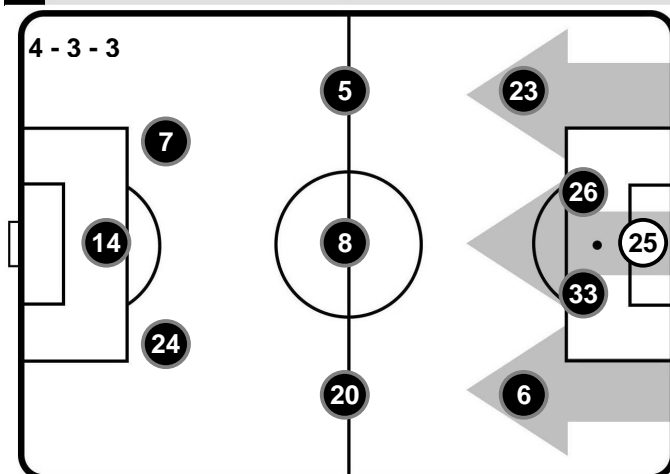

### NAPOLI

- 25 PEPE REINA (P)
- 23 ELSEID HYSAJ
- 26 KALIDOU KOULIBALY
- 33 RAUL ALBIOL
- 6 MARIO RUI
- 5 ALLAN
- 8 JORGINHO
- 20 PIOTR ZIELINSKI
- 7 JOSE' CALLEJON
- 14 DRIES MERTENS
- 24 LORENZO INSIGNE