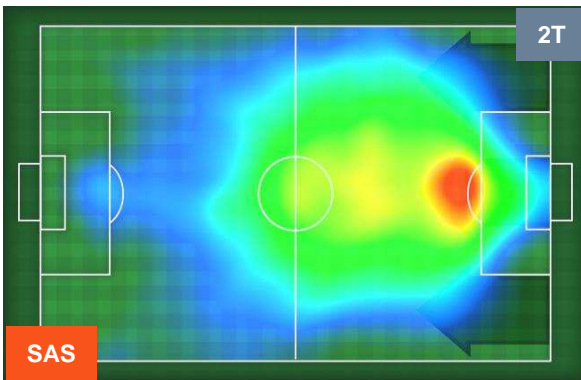

SASSUOLO

SAS 1

1 NAP

NAPOLI

RANKING GIOCATORI (Performance Chilometriche-Velocistiche)

Jog - Run - Sprint (km)		
1	SIMONE MISSIROLI	totale km 11.82
2.659	8.302	0.859
2	MATTEO POLITANO	totale km 11.778
2.929	7.428	1.421
3	ROGERIO	totale km 11.621
2.91	7.64	1.071
4	POL LIROLA	totale km 11.01
2.957	7.123	0.93
5	EDOARDO GOLDANIGA	totale km 10.362
3.354	6.502	0.506

Velocità media in Run (km/h)		
1	F. CASSATA	SAS 8.4
2	F. MAGNANELLI	SAS 8.4
3	A. RAGUSA	SAS 7.7
4	D. BERARDI	SAS 7.6
5	M. POLITANO	SAS 7.5

Velocità in Sprint (km/h)		
1	ROGERIO	SAS 34.41
2	A. RAGUSA	SAS 33.74
3	S. MISSIROLI	SAS 33.04
4	M. POLITANO	SAS 32.63

Jog - Run - Sprint (km)		
1	PIOTR ZIELINSKI	totale km 12.474
2.546	8.857	1.071
2	LORENZO INSIGNE	totale km 11.484
3.139	7.323	1.022
3	MARIO RUI	totale km 11.475
2.747	7.458	1.27
4	JOSE' CALLEJON	totale km 10.988
3.253	6.544	1.191
5	RAUL ALBIOL	totale km 10.678
2.936	6.867	0.875

Velocità media in Run (km/h)		
1	JORGINHO	NAP 8.1
2	P. ZIELINSKI	NAP 7.8
3	A. DIAWARA	NAP 7.7
4	M. HAMSIK	NAP 7.7
5	ALLAN	NAP 7.6

Velocità in Sprint (km/h)		
1	E. HYSAJ	NAP 32.44
2	K. KOULIBALY	NAP 31.48
3	J. CALLEJON	NAP 30.71
4	JORGINHO	NAP 30.55

PERFORMANCE DI SQUADRA (Chilometriche-Velocistiche)

Distanza percorsa (Km)	113.167
Velocità Media (Km/h)	6.7
Jog-Run-Sprint (km 113.167)	
29.386	74.202 9.579

Distanza percorsa (Km)	112.791
Velocità Media (Km/h)	6.7
Jog-Run-Sprint (km 112.791)	
28.835	73.496 10.46

SASSUOLO **SAS** **1**   **1** **NAP** **NAPOLI**

HEATMAP