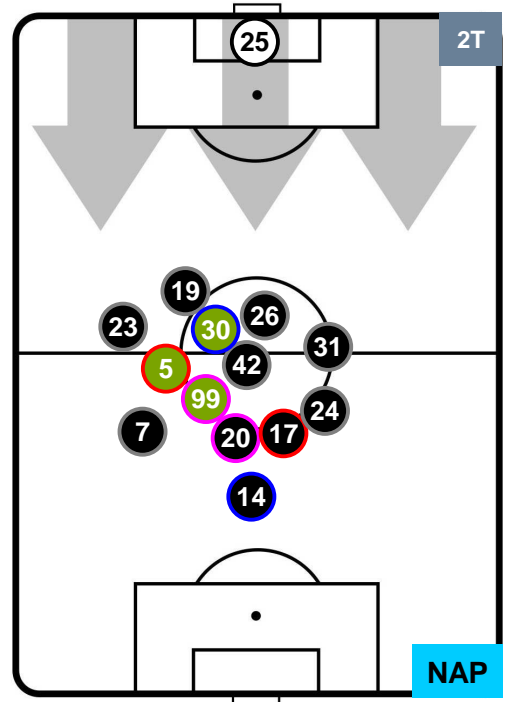

SPAL SPA 2 3 NAP NAPOLI

HEATMAP

SPA 2

3 NAP

NAPOLI

POSIZIONI MEDIE

- Legenda:**
- 1ª Sostituzione ● Giocatore Entrato ● Giocatore Uscito
 - 2ª Sostituzione ● Giocatore Entrato ● Giocatore Uscito ■ Giocatore Entrato in sostituzione di ●
 - 3ª Sostituzione ● Giocatore Entrato ● Giocatore Uscito ■ Giocatore Entrato in sostituzione di ●

SPAL SPA 2 3 NAP NAPOLI

POSIZIONI MEDIE POSSESSO PALLA (proprio)

- Legenda:**
- 1ª Sostituzione Giocatore Entrato Giocatore Uscito
 - 2ª Sostituzione Giocatore Entrato Giocatore Uscito Giocatore Entrato in sostituzione di
 - 3ª Sostituzione Giocatore Entrato Giocatore Uscito Giocatore Entrato in sostituzione di