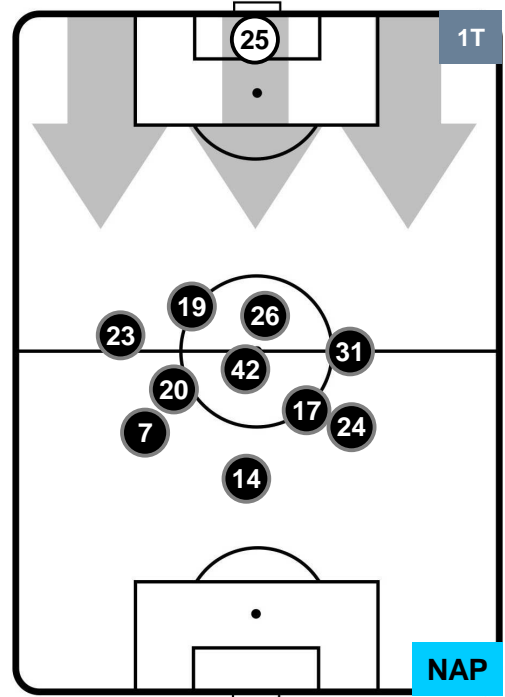

SPAL SPA 2 3 NAP NAPOLI

HEATMAP

SPA 2

3 NAP

NAPOLI

POSIZIONI MEDIE

- Legenda:**
- 1ª Sostituzione ● Giocatore Entrato ● Giocatore Uscito
 - 2ª Sostituzione ● Giocatore Entrato ● Giocatore Uscito ■ Giocatore Entrato in sostituzione di ●
 - 3ª Sostituzione ● Giocatore Entrato ● Giocatore Uscito ■ Giocatore Entrato in sostituzione di ●

SPAL SPA 2 3 NAP NAPOLI

POSIZIONI MEDIE POSSESSO PALLA (proprio)

- Legenda:**
- 1ª Sostituzione Giocatore Entrato Giocatore Uscito
 - 2ª Sostituzione Giocatore Entrato Giocatore Uscito Giocatore Entrato in sostituzione di
 - 3ª Sostituzione Giocatore Entrato Giocatore Uscito Giocatore Entrato in sostituzione di