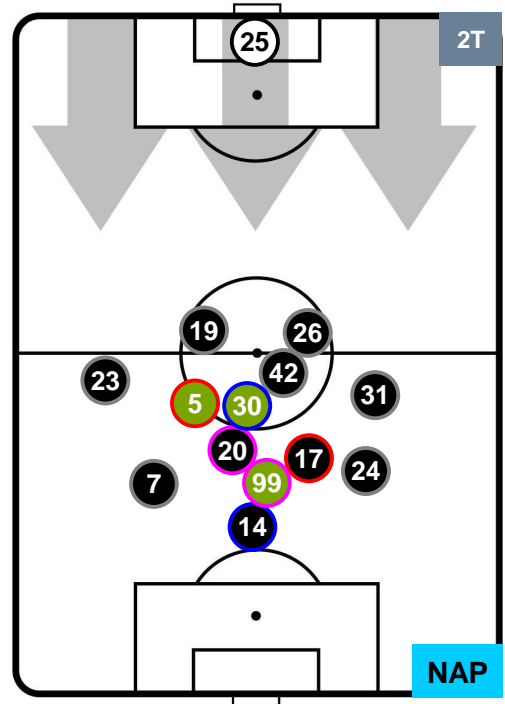

SPAL SPA 2 3 NAP NAPOLI

HEATMAP

SPA 2

3 NAP

NAPOLI

POSIZIONI MEDIE

- Legenda:**
- 1ª Sostituzione ● Giocatore Entrato ● Giocatore Uscito
 - 2ª Sostituzione ● Giocatore Entrato ● Giocatore Uscito ■ Giocatore Entrato in sostituzione di ●
 - 3ª Sostituzione ● Giocatore Entrato ● Giocatore Uscito ■ Giocatore Entrato in sostituzione di ●

SPAL SPA 2 3 NAP NAPOLI

POSIZIONI MEDIE POSSESSO PALLA (proprio)

- Legenda:**
- 1ª Sostituzione Giocatore Entrato Giocatore Uscito
 - 2ª Sostituzione Giocatore Entrato Giocatore Uscito Giocatore Entrato in sostituzione di
 - 3ª Sostituzione Giocatore Entrato Giocatore Uscito Giocatore Entrato in sostituzione di