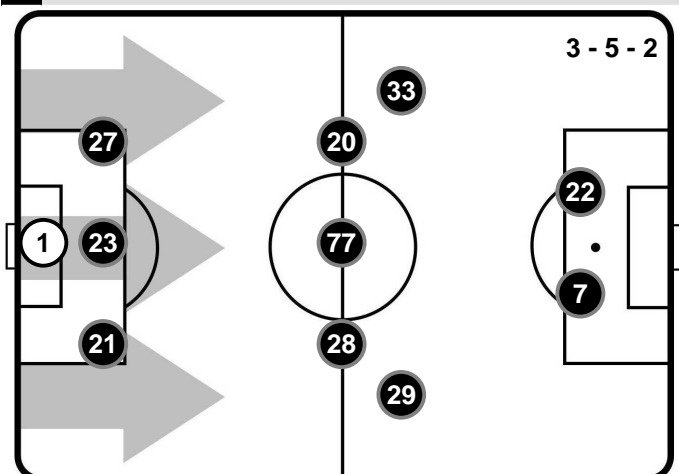

SPA 2

3 NAP

NAPOLI

FORMAZIONI

SPAL

- 1 ALFRED GOMIS (P)
- 21 BARTOSZ SALAMON
- 23 FRANCESCO VICARI
- 27 FELIPE
- 29 MANUEL LAZZARI
- 28 PASQUALE SCHIATTARELLA
- 77 FEDERICO VIVIANI
- 20 LUCA MORA
- 33 FILIPPO COSTA
- 7 MIRCO ANTENUCCI
- 22 MARCO BORRIELLO