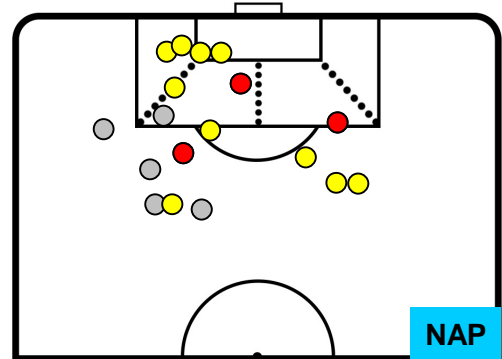

SPAL SPA 2 3 NAP NAPOLI

POSIZIONI MEDIE POSSESSO PALLA (avversario)

Legenda:

- 1ª Sostituzione Giocatore Entrato Giocatore Uscito
- 2ª Sostituzione Giocatore Entrato Giocatore Uscito Giocatore Entrato in sostituzione di
- 3ª Sostituzione Giocatore Entrato Giocatore Uscito Giocatore Entrato in sostituzione di

SPAL

SPA 2

3 NAP

NAPOLI

BARICENTRO

BILANCIAMENTO OFFENSIVO

SPAL SPA **2** **3** NAP NAPOLI

ZONE DI TIRO

2	Gol	3
2	In porta	13
2	Fuori Porta	5

CROSS IN GIOCO

PALLE RECUPERATE

SPA 2

3 NAP

MVP (Most Valuable Player)

FEDERICO VIVIANI		77
SPAL		SPA
Ruolo:	Centrocampista	
Altezza:	1,8m	
Peso:	75 Kg	
Data Nascita:	24/03/1992	
Nazionalità:	ITA	
Jog 21% - Run 73% - Sprint 6%		Km 12.39
2.548	9.078	0.764
Statistiche		
Gol	1	
Occasioni da gol	1	
Totale tiri	1	
Tiri in porta (Gol)	1(1)	
Azioni attacco	1	
Palle recuperate	4	
Falli subiti	2	
Minuti giocati	96'	