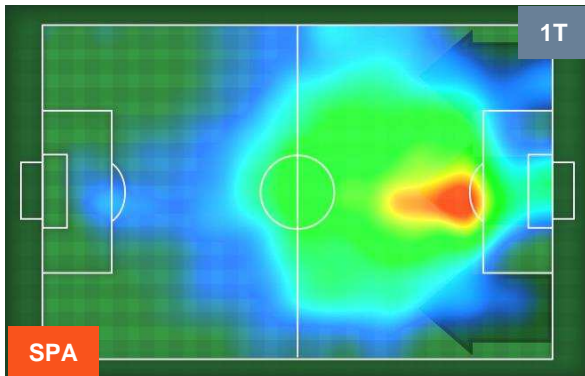

SPAL SPA 2 3 NAP NAPOLI

HEATMAP

SPA 2

3 NAP

NAPOLI

POSIZIONI MEDIE

- Legenda:**
- 1ª Sostituzione ● Giocatore Entrato ● Giocatore Uscito
 - 2ª Sostituzione ● Giocatore Entrato ● Giocatore Uscito ■ Giocatore Entrato in sostituzione di ●
 - 3ª Sostituzione ● Giocatore Entrato ● Giocatore Uscito ■ Giocatore Entrato in sostituzione di ●