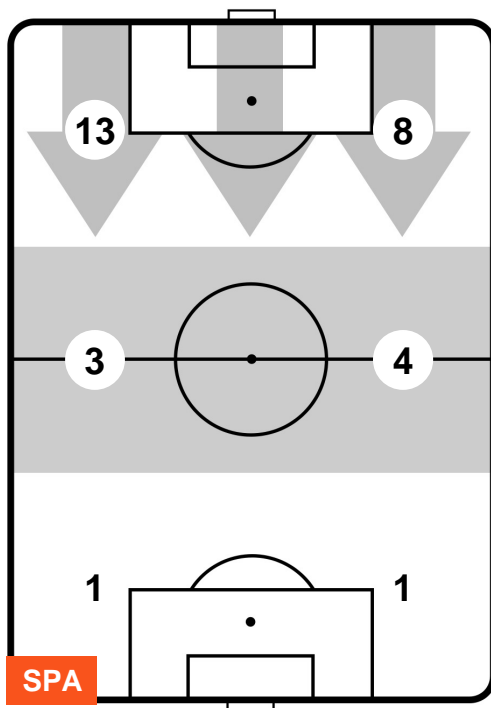

SPAL

SPA 2

3 NAP

NAPOLI

BARICENTRO

BILANCIAMENTO OFFENSIVO

SPAL SPA **2** **3** NAP NAPOLI

ZONE DI TIRO

2	Gol	3
2	In porta	13
2	Fuori Porta	5

CROSS IN GIOCO

PALLE RECUPERATE

SPA 2

3 NAP

MVP (Most Valuable Player)

FEDERICO VIVIANI		77
SPAL		SPA
Ruolo:	Centrocampista	
Altezza:	1,8m	
Peso:	75 Kg	
Data Nascita:	24/03/1992	
Nazionalità:	ITA	
Jog 21% - Run 73% - Sprint 6%		Km 12.39
2.548	9.078	0.764
Statistiche		
Gol	1	
Occasioni da gol	1	
Totale tiri	1	
Tiri in porta (Gol)	1(1)	
Azioni attacco	1	
Palle recuperate	4	
Falli subiti	2	
Minuti giocati	96'	