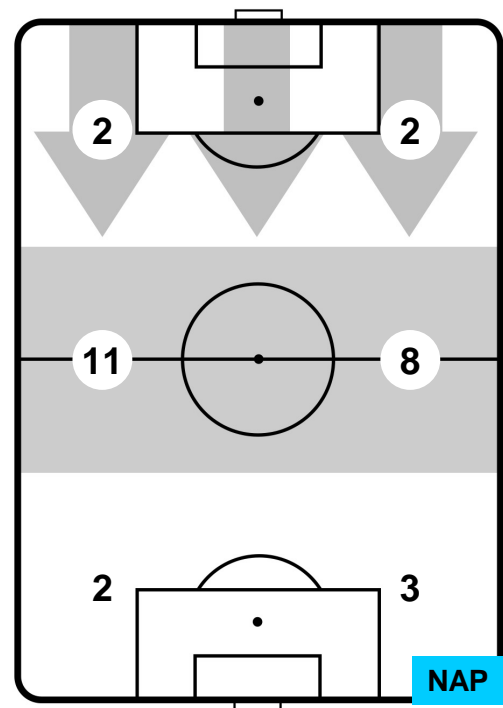

SPAL

SPA 2

3 NAP

NAPOLI

BARICENTRO

BILANCIAMENTO OFFENSIVO

SPAL SPA **2** **3** NAP NAPOLI

ZONE DI TIRO

2	Gol	3
2	In porta	13
2	Fuori Porta	5

CROSS IN GIOCO

PALLE RECUPERATE

SPA 2

3 NAP

MVP (Most Valuable Player)

FEDERICO VIVIANI		77
SPAL		SPA
Ruolo:	Centrocampista	
Altezza:	1,8m	
Peso:	75 Kg	
Data Nascita:	24/03/1992	
Nazionalità:	ITA	
Jog 21% - Run 73% - Sprint 6%		Km 12.39
2.548	9.078	0.764
Statistiche		
Gol	1	
Occasioni da gol	1	
Totale tiri	1	
Tiri in porta (Gol)	1(1)	
Azioni attacco	1	
Palle recuperate	4	
Falli subiti	2	
Minuti giocati	96'	