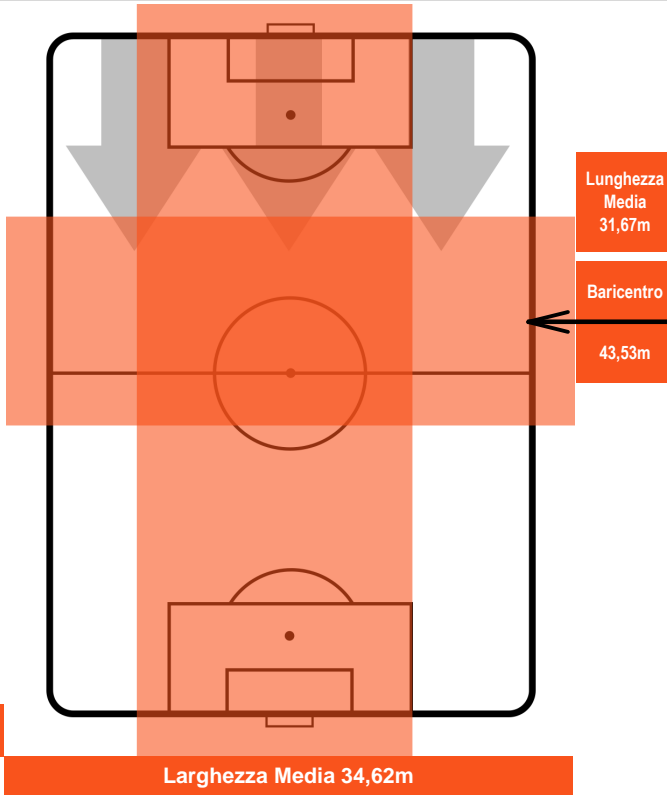

SPAL

SPA 2

3 NAP

NAPOLI

BARICENTRO