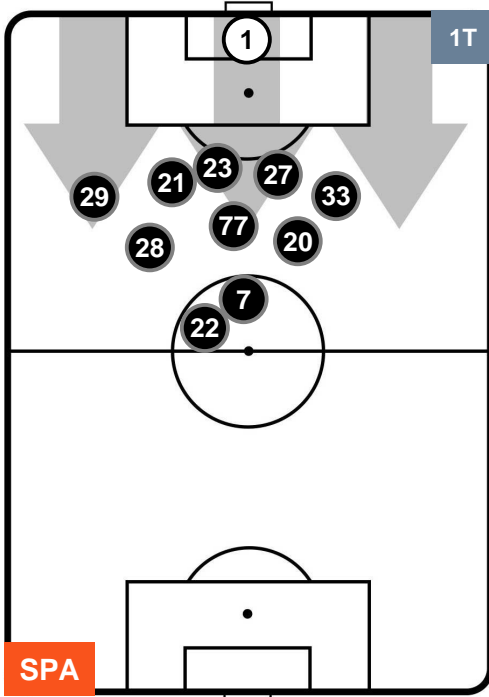

SPAL SPA 2 3 NAP NAPOLI

HEATMAP

SPA 2

3 NAP

NAPOLI

POSIZIONI MEDIE

- Legenda:**
- 1ª Sostituzione ● Giocatore Entrato ● Giocatore Uscito
 - 2ª Sostituzione ● Giocatore Entrato ● Giocatore Uscito ■ Giocatore Entrato in sostituzione di ●
 - 3ª Sostituzione ● Giocatore Entrato ● Giocatore Uscito ■ Giocatore Entrato in sostituzione di ●

SPAL SPA 2 3 NAP NAPOLI

POSIZIONI MEDIE POSSESSO PALLA (proprio)

- Legenda:**
- 1ª Sostituzione Giocatore Entrato Giocatore Uscito
 - 2ª Sostituzione Giocatore Entrato Giocatore Uscito Giocatore Entrato in sostituzione di
 - 3ª Sostituzione Giocatore Entrato Giocatore Uscito Giocatore Entrato in sostituzione di

SPAL SPA 2 3 NAP NAPOLI

POSIZIONI MEDIE POSSESSO PALLA (avversario)

Legenda:

- 1ª Sostituzione Giocatore Entrato Giocatore Uscito
- 2ª Sostituzione Giocatore Entrato Giocatore Uscito Giocatore Entrato in sostituzione di
- 3ª Sostituzione Giocatore Entrato Giocatore Uscito Giocatore Entrato in sostituzione di