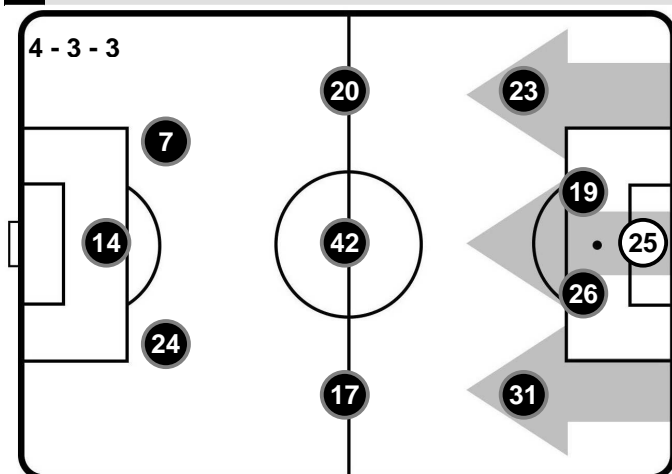

A disposizione

- 1 RAFAEL
- 22 LUIGI SEPE
- 5 ALLAN
- 6 MARIO RUI
- 8 JORGINHO
- 11 CHRISTIAN MAGGIO
- 15 EMANUELE GIACCHERINI
- 30 MARKO ROG
- 33 RAUL ALBIOL
- 37 ADAM OUNAS
- 62 LORENZO TONELLI
- 99 ARKADIUSZ MILIK

Allenatore: MAURIZIO SARRI

Arbitro: MAURIZIO MARIANI

Guardalinee: MATTEO PASSERI

Guardalinee: VALENTINO FIORITO

Quarto Uomo: DANIELE CHIFFI

V.A.R.: LUCA BANTI

A.V.A.R.: GIORGIO PERETTI