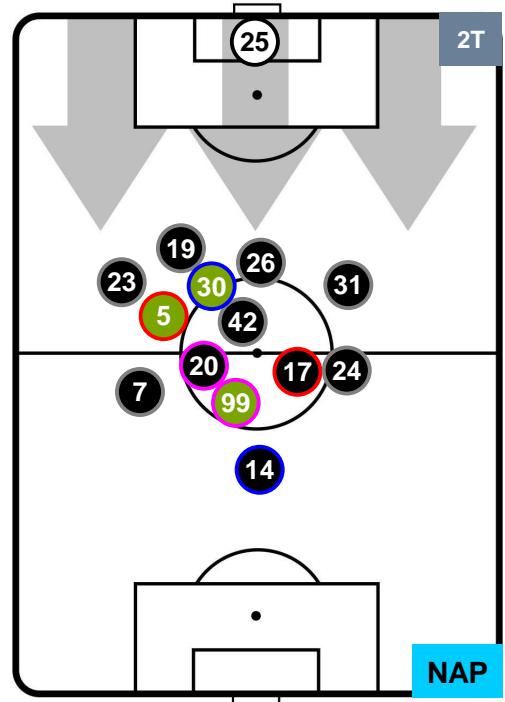

SPAL SPA 2 3 NAP NAPOLI

HEATMAP

SPA 2

3 NAP

NAPOLI

POSIZIONI MEDIE

- Legenda:**
- 1ª Sostituzione ● Giocatore Entrato ● Giocatore Uscito
 - 2ª Sostituzione ● Giocatore Entrato ● Giocatore Uscito ■ Giocatore Entrato in sostituzione di ●
 - 3ª Sostituzione ● Giocatore Entrato ● Giocatore Uscito ■ Giocatore Entrato in sostituzione di ●

SPAL SPA 2 3 NAP NAPOLI

POSIZIONI MEDIE POSSESSO PALLA (proprio)

- Legenda:**
- 1ª Sostituzione Giocatore Entrato Giocatore Uscito
 - 2ª Sostituzione Giocatore Entrato Giocatore Uscito Giocatore Entrato in sostituzione di
 - 3ª Sostituzione Giocatore Entrato Giocatore Uscito Giocatore Entrato in sostituzione di

SPAL SPA 2 3 NAP NAPOLI

POSIZIONI MEDIE POSSESSO PALLA (avversario)

Legenda:

- 1ª Sostituzione Giocatore Entrato Giocatore Uscito
- 2ª Sostituzione Giocatore Entrato Giocatore Uscito Giocatore Entrato in sostituzione di
- 3ª Sostituzione Giocatore Entrato Giocatore Uscito Giocatore Entrato in sostituzione di