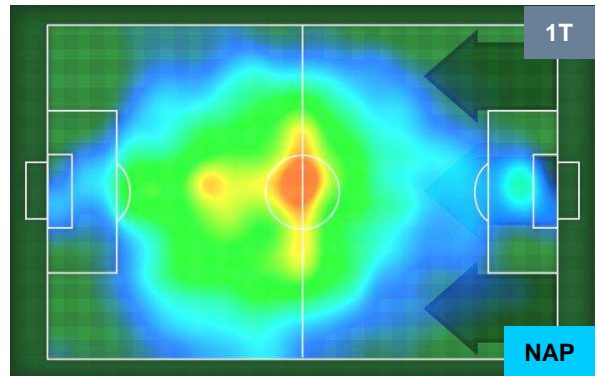

SPAL SPA 2 3 NAP NAPOLI

HEATMAP

SPA 2

3 NAP

NAPOLI

POSIZIONI MEDIE

- Legenda:**
- 1ª Sostituzione ● Giocatore Entrato ● Giocatore Uscito
 - 2ª Sostituzione ● Giocatore Entrato ● Giocatore Uscito ■ Giocatore Entrato in sostituzione di ●
 - 3ª Sostituzione ● Giocatore Entrato ● Giocatore Uscito ■ Giocatore Entrato in sostituzione di ●