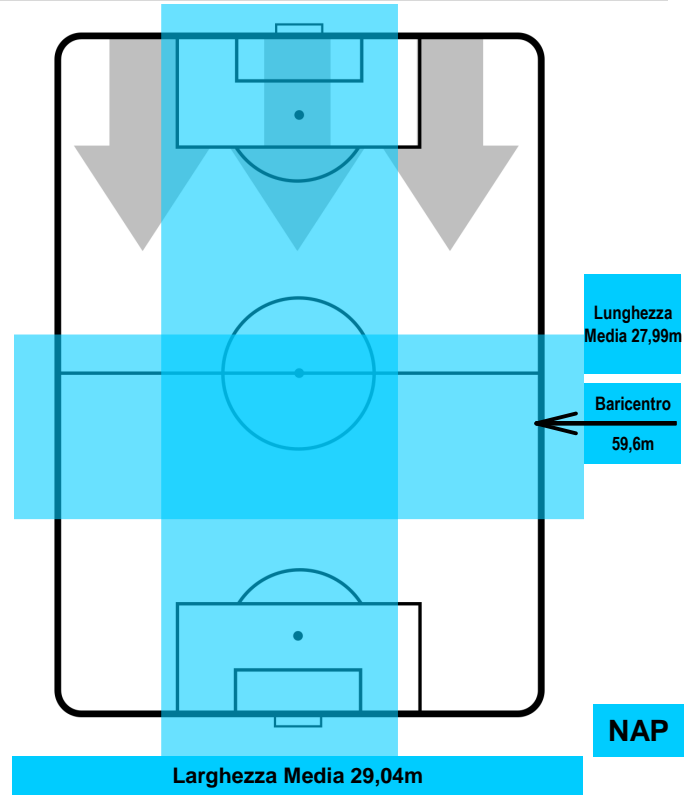

SPAL

SPA 2

3 NAP

NAPOLI

BARICENTRO