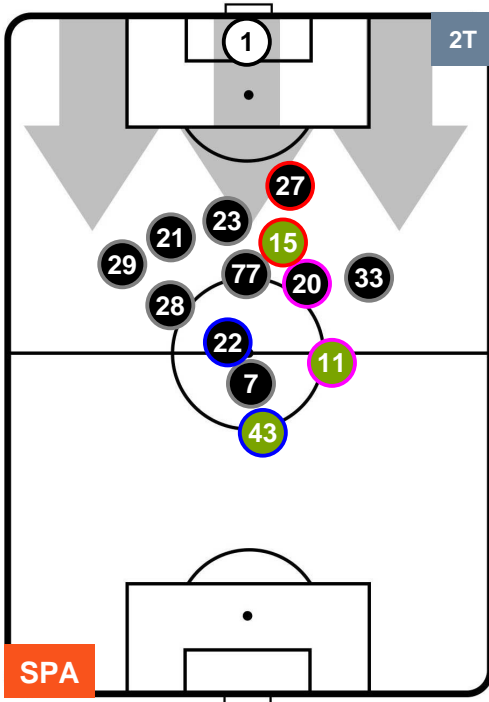

SPAL SPA 2 3 NAP NAPOLI

HEATMAP

SPA 2

3 NAP

NAPOLI

POSIZIONI MEDIE

- Legenda:**
- 1ª Sostituzione ● Giocatore Entrato ● Giocatore Uscito
 - 2ª Sostituzione ● Giocatore Entrato ● Giocatore Uscito ■ Giocatore Entrato in sostituzione di ●
 - 3ª Sostituzione ● Giocatore Entrato ● Giocatore Uscito ■ Giocatore Entrato in sostituzione di ●

SPAL SPA 2 3 NAP NAPOLI

POSIZIONI MEDIE POSSESSO PALLA (proprio)

- Legenda:**
- 1ª Sostituzione Giocatore Entrato Giocatore Uscito
 - 2ª Sostituzione Giocatore Entrato Giocatore Uscito Giocatore Entrato in sostituzione di
 - 3ª Sostituzione Giocatore Entrato Giocatore Uscito Giocatore Entrato in sostituzione di