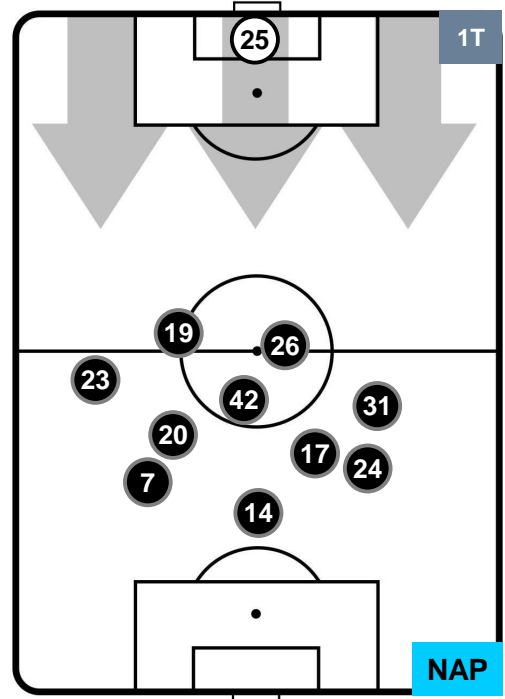

SPAL SPA 2 3 NAP NAPOLI

HEATMAP

SPA 2

3 NAP

NAPOLI

POSIZIONI MEDIE

- Legenda:**
- 1ª Sostituzione ● Giocatore Entrato ● Giocatore Uscito
 - 2ª Sostituzione ● Giocatore Entrato ● Giocatore Uscito ■ Giocatore Entrato in sostituzione di ●
 - 3ª Sostituzione ● Giocatore Entrato ● Giocatore Uscito ■ Giocatore Entrato in sostituzione di ●

SPAL SPA 2 3 NAP NAPOLI

POSIZIONI MEDIE POSSESSO PALLA (proprio)

- Legenda:**
- 1ª Sostituzione Giocatore Entrato Giocatore Uscito
 - 2ª Sostituzione Giocatore Entrato Giocatore Uscito Giocatore Entrato in sostituzione di
 - 3ª Sostituzione Giocatore Entrato Giocatore Uscito Giocatore Entrato in sostituzione di