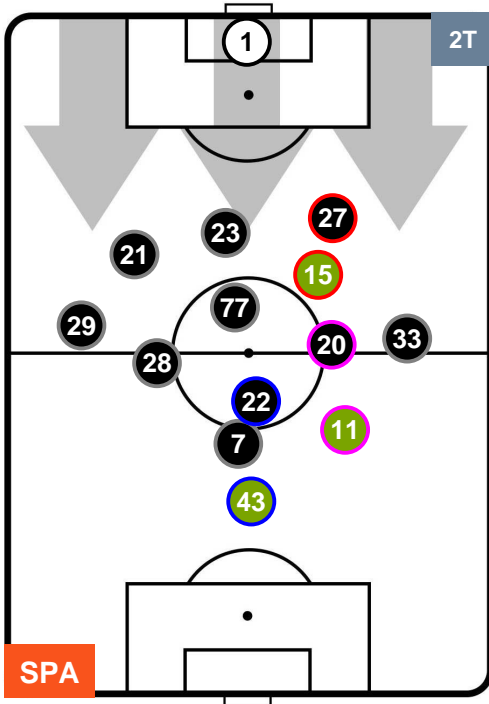

SPAL SPA 2 3 NAP NAPOLI

HEATMAP

SPA 2

3 NAP

NAPOLI

POSIZIONI MEDIE

- Legenda:**
- 1ª Sostituzione ● Giocatore Entrato ● Giocatore Uscito
 - 2ª Sostituzione ● Giocatore Entrato ● Giocatore Uscito ■ Giocatore Entrato in sostituzione di ●
 - 3ª Sostituzione ● Giocatore Entrato ● Giocatore Uscito ■ Giocatore Entrato in sostituzione di ●

SPAL SPA 2 3 NAP NAPOLI

POSIZIONI MEDIE POSSESSO PALLA (proprio)

- Legenda:**
- 1ª Sostituzione Giocatore Entrato Giocatore Uscito
 - 2ª Sostituzione Giocatore Entrato Giocatore Uscito Giocatore Entrato in sostituzione di
 - 3ª Sostituzione Giocatore Entrato Giocatore Uscito Giocatore Entrato in sostituzione di