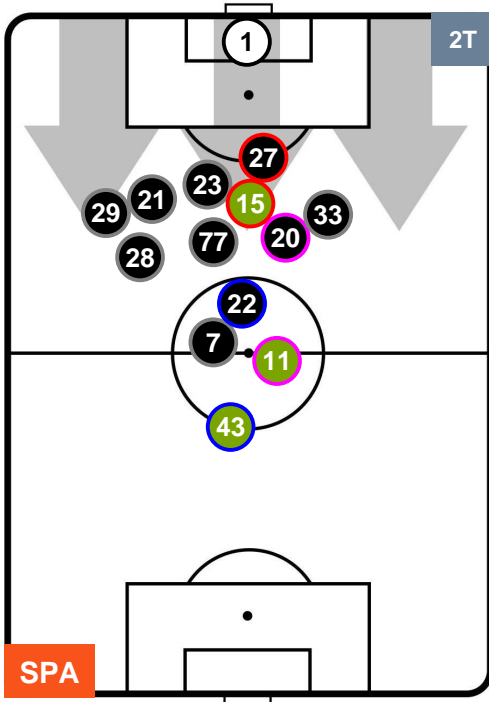

SPAL SPA 2 3 NAP NAPOLI

HEATMAP

SPA 2

3 NAP

NAPOLI

POSIZIONI MEDIE

- Legenda:**
- 1ª Sostituzione ● Giocatore Entrato ● Giocatore Uscito
 - 2ª Sostituzione ● Giocatore Entrato ● Giocatore Uscito ■ Giocatore Entrato in sostituzione di ●
 - 3ª Sostituzione ● Giocatore Entrato ● Giocatore Uscito ■ Giocatore Entrato in sostituzione di ●

SPAL SPA 2 3 NAP NAPOLI

POSIZIONI MEDIE POSSESSO PALLA (proprio)

- Legenda:**
- 1ª Sostituzione Giocatore Entrato Giocatore Uscito
 - 2ª Sostituzione Giocatore Entrato Giocatore Uscito Giocatore Entrato in sostituzione di
 - 3ª Sostituzione Giocatore Entrato Giocatore Uscito Giocatore Entrato in sostituzione di

SPAL SPA 2 3 NAP NAPOLI

POSIZIONI MEDIE POSSESSO PALLA (avversario)

Legenda:

- 1ª Sostituzione Giocatore Entrato Giocatore Uscito
- 2ª Sostituzione Giocatore Entrato Giocatore Uscito Giocatore Entrato in sostituzione di
- 3ª Sostituzione Giocatore Entrato Giocatore Uscito Giocatore Entrato in sostituzione di