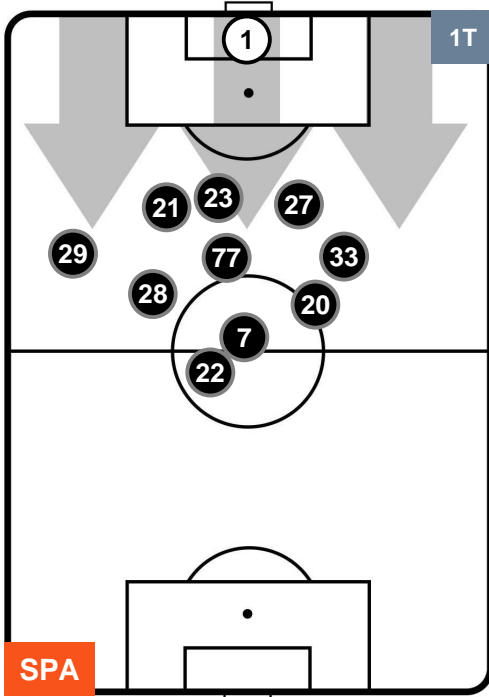

SPAL SPA 2 3 NAP NAPOLI

HEATMAP

SPA 2

3 NAP

NAPOLI

POSIZIONI MEDIE

- Legenda:**
- 1ª Sostituzione ● Giocatore Entrato ● Giocatore Uscito
 - 2ª Sostituzione ● Giocatore Entrato ● Giocatore Uscito ■ Giocatore Entrato in sostituzione di ●
 - 3ª Sostituzione ● Giocatore Entrato ● Giocatore Uscito ■ Giocatore Entrato in sostituzione di ●

SPAL SPA 2 3 NAP NAPOLI

POSIZIONI MEDIE POSSESSO PALLA (proprio)

- Legenda:**
- 1ª Sostituzione Giocatore Entrato Giocatore Uscito
 - 2ª Sostituzione Giocatore Entrato Giocatore Uscito Giocatore Entrato in sostituzione di
 - 3ª Sostituzione Giocatore Entrato Giocatore Uscito Giocatore Entrato in sostituzione di