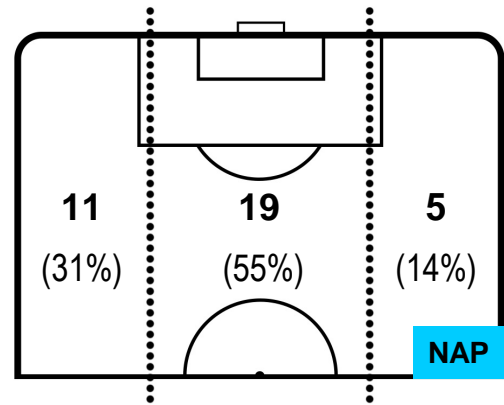

SPAL

SPA 2

3 NAP

NAPOLI

BARICENTRO

BILANCIAMENTO OFFENSIVO

SPAL SPA **2** **3** NAP NAPOLI

ZONE DI TIRO

2	Gol	3
2	In porta	13
2	Fuori Porta	5

CROSS IN GIOCO

PALLE RECUPERATE

SPA 2

3 NAP

MVP (Most Valuable Player)

FEDERICO VIVIANI		77
SPAL		SPA
Ruolo:	Centrocampista	
Altezza:	1,8m	
Peso:	75 Kg	
Data Nascita:	24/03/1992	
Nazionalità:	ITA	
Jog 21% - Run 73% - Sprint 6%		Km 12.39
2.548	9.078	0.764
Statistiche		
Gol	1	
Occasioni da gol	1	
Totale tiri	1	
Tiri in porta (Gol)	1(1)	
Azioni attacco	1	
Palle recuperate	4	
Falli subiti	2	
Minuti giocati	96'	