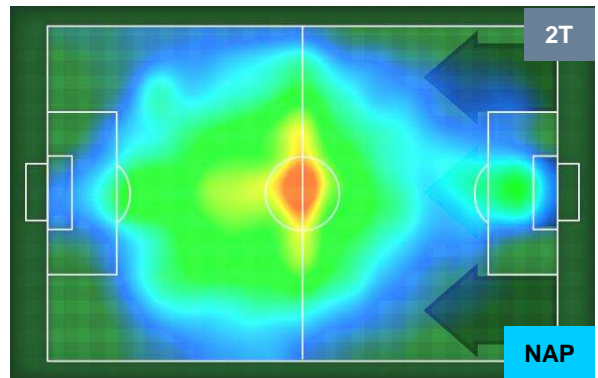

SPAL SPA 2 3 NAP NAPOLI

HEATMAP

SPA 2

3 NAP

NAPOLI

POSIZIONI MEDIE

- Legenda:**
- 1ª Sostituzione ● Giocatore Entrato ● Giocatore Uscito
 - 2ª Sostituzione ● Giocatore Entrato ● Giocatore Uscito ■ Giocatore Entrato in sostituzione di ●
 - 3ª Sostituzione ● Giocatore Entrato ● Giocatore Uscito ■ Giocatore Entrato in sostituzione di ●