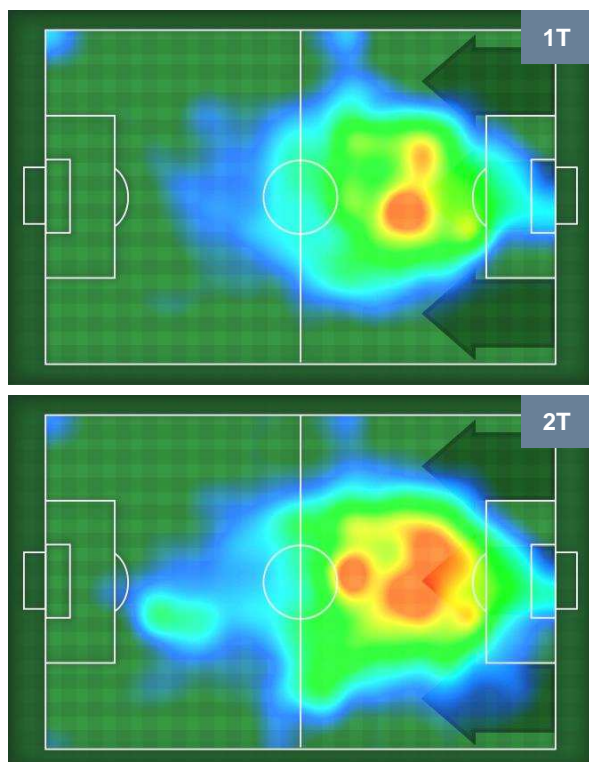

SPA 2

3 NAP

MVP (Most Valuable Player)

FEDERICO VIVIANI		77
SPAL		SPA
Ruolo:	Centrocampista	
Altezza:	1,8m	
Peso:	75 Kg	
Data Nascita:	24/03/1992	
Nazionalità:	ITA	
Jog 21% - Run 73% - Sprint 6%		Km 12.39
2.548	9.078	0.764
Statistiche		
Gol	1	
Occasioni da gol	1	
Totale tiri	1	
Tiri in porta (Gol)	1(1)	
Azioni attacco	1	
Palle recuperate	4	
Falli subiti	2	
Minuti giocati	96'	

JOSE' CALLEJON		7
NAPOLI		NAP
Ruolo:	Attaccante	
Altezza:	1,78m	
Peso:	73 Kg	
Data Nascita:	11/02/1987	
Nazionalità:	ESP	
Jog 23% - Run 65% - Sprint 12%		Km 11.347
2.664	7.357	1.326
Statistiche		
Gol	1	
Occasioni da gol	1	
Totale tiri	1	
Tiri in porta (Gol)	1(1)	
Assist	1	
Azioni attacco	5	
Cross	1	
Palle recuperate	4	
Falli subiti	4	
Minuti giocati	96'	

HeatMap