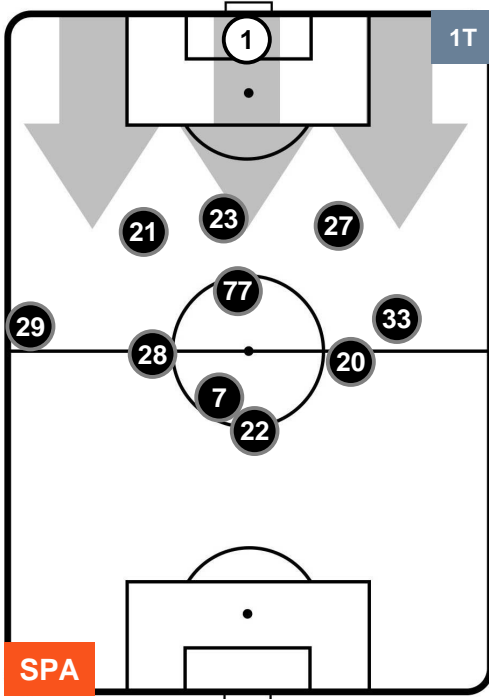

SPAL SPA 2 3 NAP NAPOLI

HEATMAP

SPA 2

3 NAP

NAPOLI

POSIZIONI MEDIE

- Legenda:**
- 1ª Sostituzione ● Giocatore Entrato ● Giocatore Uscito
 - 2ª Sostituzione ● Giocatore Entrato ● Giocatore Uscito ■ Giocatore Entrato in sostituzione di ●
 - 3ª Sostituzione ● Giocatore Entrato ● Giocatore Uscito ■ Giocatore Entrato in sostituzione di ●

SPAL SPA 2 3 NAP NAPOLI

POSIZIONI MEDIE POSSESSO PALLA (proprio)

- Legenda:**
- 1ª Sostituzione Giocatore Entrato Giocatore Uscito
 - 2ª Sostituzione Giocatore Entrato Giocatore Uscito Giocatore Entrato in sostituzione di
 - 3ª Sostituzione Giocatore Entrato Giocatore Uscito Giocatore Entrato in sostituzione di