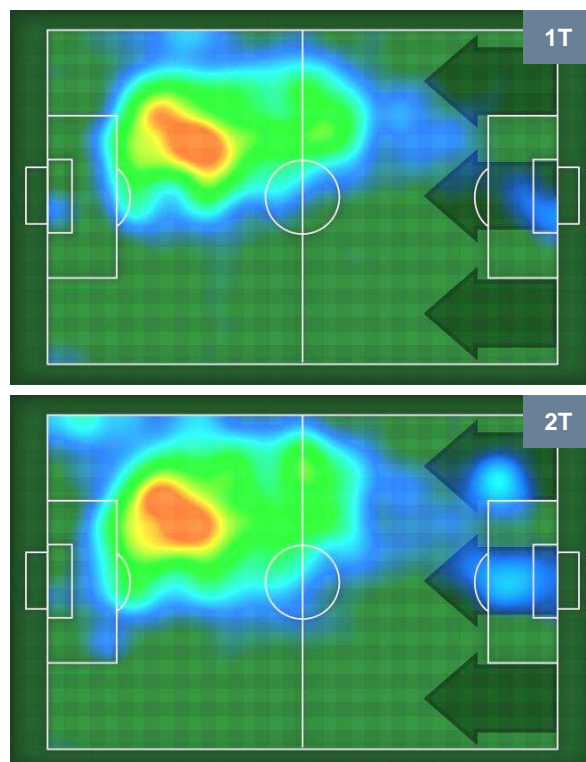

SPA 2

3 NAP

MVP (Most Valuable Player)

FEDERICO VIVIANI		77
SPAL		SPA
Ruolo:	Centrocampista	
Altezza:	1,8m	
Peso:	75 Kg	
Data Nascita:	24/03/1992	
Nazionalità:	ITA	
Jog 21% - Run 73% - Sprint 6%		Km 12.39
2.548	9.078	0.764
Statistiche		
Gol	1	
Occasioni da gol	1	
Totale tiri	1	
Tiri in porta (Gol)	1(1)	
Azioni attacco	1	
Palle recuperate	4	
Falli subiti	2	
Minuti giocati	96'	

JOSE' CALLEJON		7
NAPOLI		NAP
Ruolo:	Attaccante	
Altezza:	1,78m	
Peso:	73 Kg	
Data Nascita:	11/02/1987	
Nazionalità:	ESP	
Jog 23% - Run 65% - Sprint 12%		Km 11.347
2.664	7.357	1.326
Statistiche		
Gol	1	
Occasioni da gol	1	
Totale tiri	1	
Tiri in porta (Gol)	1(1)	
Assist	1	
Azioni attacco	5	
Cross	1	
Palle recuperate	4	
Falli subiti	4	
Minuti giocati	96'	

HeatMap