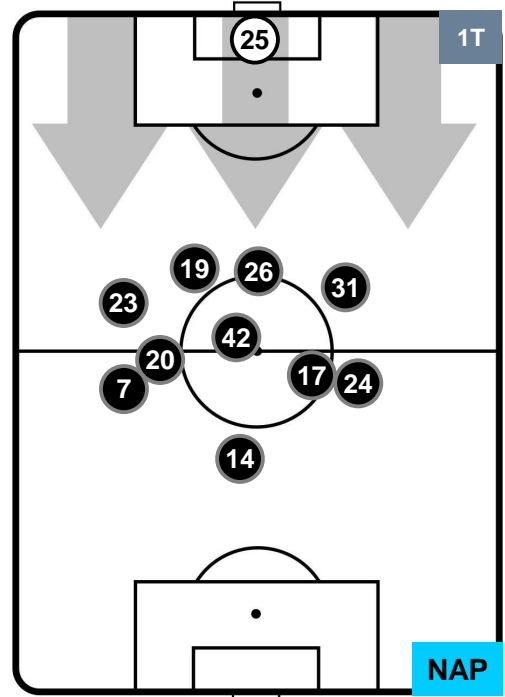

SPAL SPA 2 3 NAP NAPOLI

HEATMAP

SPA 2

3 NAP

NAPOLI

POSIZIONI MEDIE

- Legenda:**
- 1ª Sostituzione ● Giocatore Entrato ● Giocatore Uscito
 - 2ª Sostituzione ● Giocatore Entrato ● Giocatore Uscito ■ Giocatore Entrato in sostituzione di ●
 - 3ª Sostituzione ● Giocatore Entrato ● Giocatore Uscito ■ Giocatore Entrato in sostituzione di ●

SPAL SPA 2 3 NAP NAPOLI

POSIZIONI MEDIE POSSESSO PALLA (proprio)

- Legenda:**
- 1ª Sostituzione Giocatore Entrato Giocatore Uscito
 - 2ª Sostituzione Giocatore Entrato Giocatore Uscito Giocatore Entrato in sostituzione di
 - 3ª Sostituzione Giocatore Entrato Giocatore Uscito Giocatore Entrato in sostituzione di

SPAL SPA 2 3 NAP NAPOLI

POSIZIONI MEDIE POSSESSO PALLA (avversario)

Legenda:

- 1ª Sostituzione Giocatore Entrato Giocatore Uscito
- 2ª Sostituzione Giocatore Entrato Giocatore Uscito Giocatore Entrato in sostituzione di
- 3ª Sostituzione Giocatore Entrato Giocatore Uscito Giocatore Entrato in sostituzione di