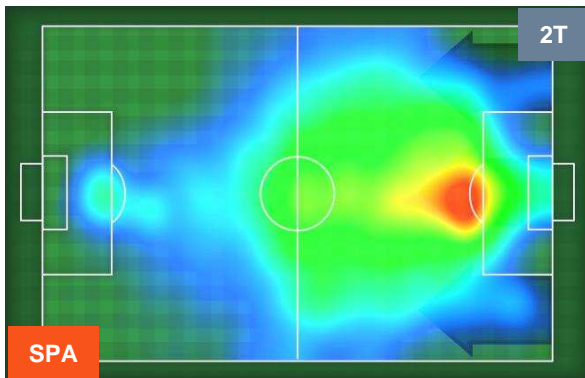

SPAL SPA 2 3 NAP NAPOLI

HEATMAP

SPA 2

3 NAP

NAPOLI

POSIZIONI MEDIE

- Legenda:**
- 1ª Sostituzione ● Giocatore Entrato ● Giocatore Uscito
 - 2ª Sostituzione ● Giocatore Entrato ● Giocatore Uscito ■ Giocatore Entrato in sostituzione di ●
 - 3ª Sostituzione ● Giocatore Entrato ● Giocatore Uscito ■ Giocatore Entrato in sostituzione di ●