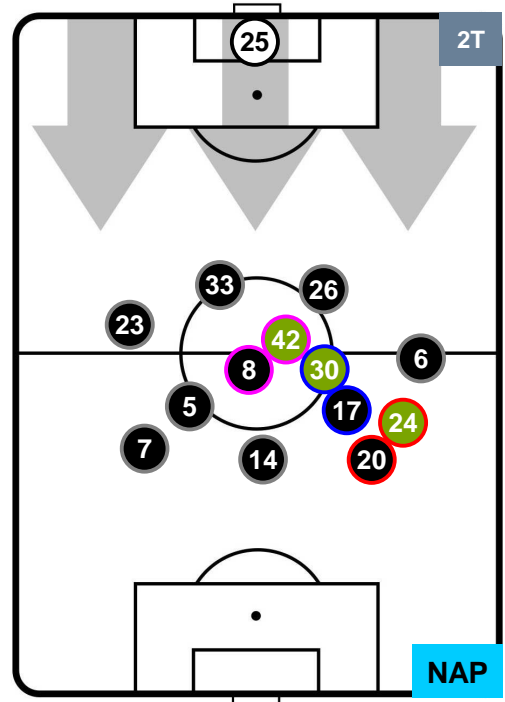

HEATMAP

TORINO

TOR 1

3 NAP

NAPOLI

POSIZIONI MEDIE

- Legenda:**
- 1ª Sostituzione ● Giocatore Entrato ● Giocatore Uscito
 - 2ª Sostituzione ● Giocatore Entrato ● Giocatore Uscito ■ Giocatore Entrato in sostituzione di ●
 - 3ª Sostituzione ● Giocatore Entrato ● Giocatore Uscito ■ Giocatore Entrato in sostituzione di ●

TORINO

TOR 1

3 NAP

NAPOLI

POSIZIONI MEDIE POSSESSO PALLA (proprio)

- Legenda:**
- 1ª Sostituzione ● Giocatore Entrato ● Giocatore Uscito
 - 2ª Sostituzione ● Giocatore Entrato ● Giocatore Uscito Giocatore Entrato in sostituzione di ●
 - 3ª Sostituzione ● Giocatore Entrato ● Giocatore Uscito Giocatore Entrato in sostituzione di ●

TORINO

TOR 1

3 NAP

NAPOLI

POSIZIONI MEDIE POSSESSO PALLA (avversario)

- Legenda:**
- 1ª Sostituzione ● Giocatore Entrato ● Giocatore Uscito
 - 2ª Sostituzione ● Giocatore Entrato ● Giocatore Uscito ■ Giocatore Entrato in sostituzione di ●
 - 3ª Sostituzione ● Giocatore Entrato ● Giocatore Uscito ■ Giocatore Entrato in sostituzione di ●