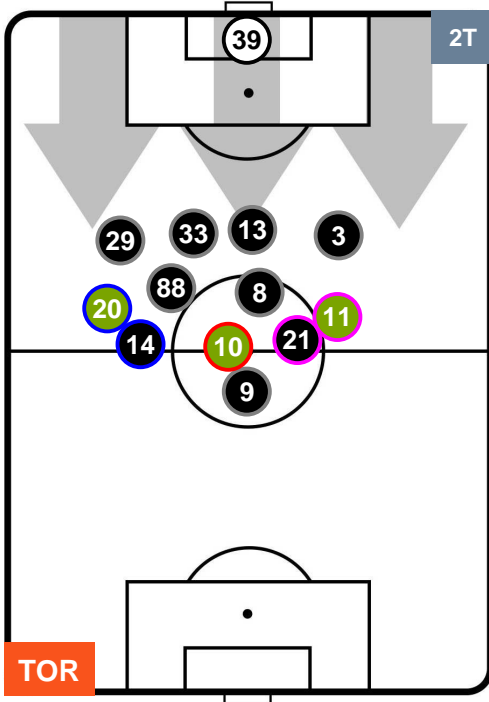

TORINO

TOR 1

3 NAP

NAPOLI

POSIZIONI MEDIE POSSESSO PALLA (avversario)

- Legenda:**
- 1ª Sostituzione ● Giocatore Entrato ● Giocatore Uscito
 - 2ª Sostituzione ● Giocatore Entrato ● Giocatore Uscito ■ Giocatore Entrato in sostituzione di ●
 - 3ª Sostituzione ● Giocatore Entrato ● Giocatore Uscito ■ Giocatore Entrato in sostituzione di ●