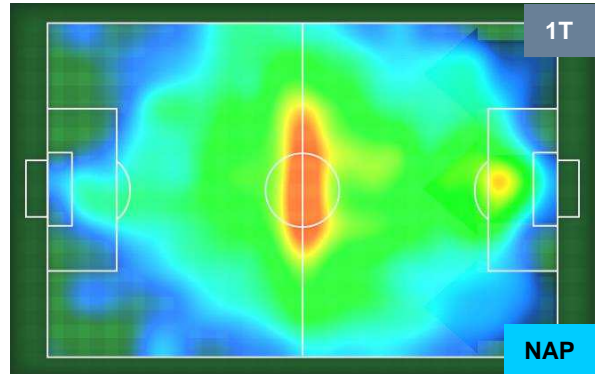

HEATMAP

TORINO

TOR 1

3 NAP

NAPOLI

POSIZIONI MEDIE

- Legenda:**
- 1ª Sostituzione ● Giocatore Entrato ● Giocatore Uscito
 - 2ª Sostituzione ● Giocatore Entrato ● Giocatore Uscito ■ Giocatore Entrato in sostituzione di ●
 - 3ª Sostituzione ● Giocatore Entrato ● Giocatore Uscito ■ Giocatore Entrato in sostituzione di ●