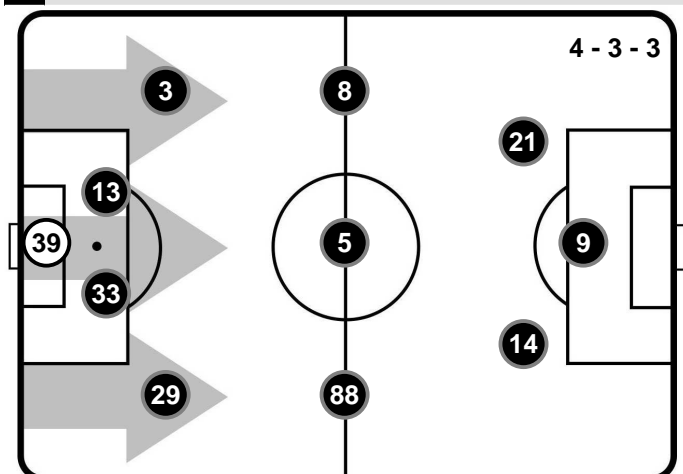

TORINO

TOR 1

3 NAP

NAPOLI

FORMAZIONI

TORINO

- 39 SALVATORE SIRIGU (P)
- 29 LORENZO DE SILVESTRI
- 33 NICOLAS NKOULOU
- 13 NICOLAS BURDISSO
- 3 CRISTIAN MOLINARO
- 88 TOMAS RINCON
- 5 MIRKO VALDIFIORI
- 8 DANIELE BASELLI
- 14 IAGO FALQUE
- 9 ANDREA BELOTTI
- 21 ALEJANDRO BERENGUER