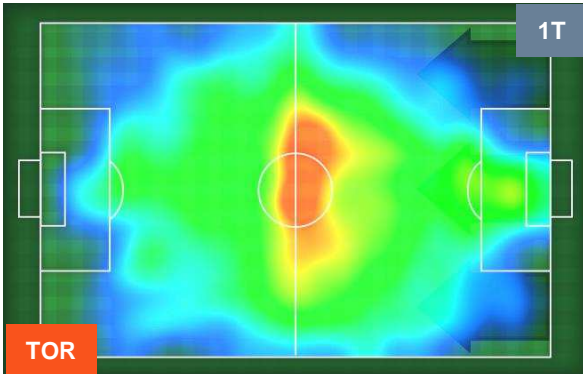

HEATMAP

TORINO

TOR 1

3 NAP

NAPOLI

POSIZIONI MEDIE

- Legenda:**
- 1ª Sostituzione ● Giocatore Entrato ● Giocatore Uscito
 - 2ª Sostituzione ● Giocatore Entrato ● Giocatore Uscito ■ Giocatore Entrato in sostituzione di ●
 - 3ª Sostituzione ● Giocatore Entrato ● Giocatore Uscito ■ Giocatore Entrato in sostituzione di ●