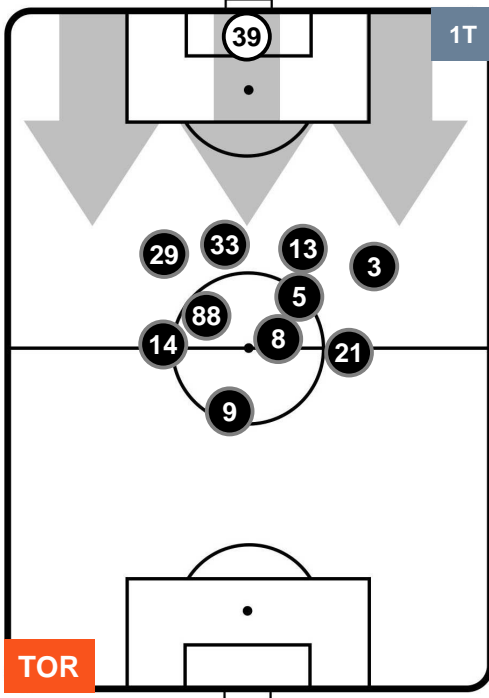

TORINO

TOR 1

3 NAP

NAPOLI

POSIZIONI MEDIE POSSESSO PALLA (proprio)

- Legenda:**
- 1ª Sostituzione ● Giocatore Entrato ● Giocatore Uscito
 - 2ª Sostituzione ● Giocatore Entrato ● Giocatore Uscito Giocatore Entrato in sostituzione di ●
 - 3ª Sostituzione ● Giocatore Entrato ● Giocatore Uscito Giocatore Entrato in sostituzione di ●

TORINO

TOR 1

3 NAP

NAPOLI

POSIZIONI MEDIE POSSESSO PALLA (avversario)

- Legenda:**
- 1ª Sostituzione ● Giocatore Entrato ● Giocatore Uscito
 - 2ª Sostituzione ● Giocatore Entrato ● Giocatore Uscito ■ Giocatore Entrato in sostituzione di ●
 - 3ª Sostituzione ● Giocatore Entrato ● Giocatore Uscito ■ Giocatore Entrato in sostituzione di ●