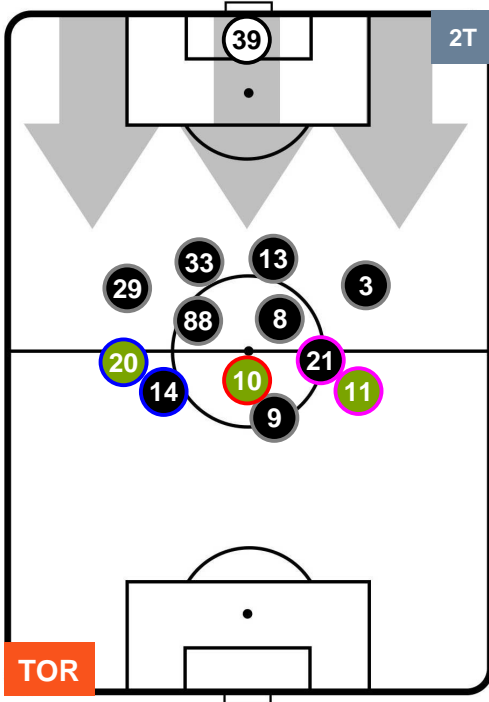

HEATMAP

TORINO

TOR 1

3 NAP

NAPOLI

POSIZIONI MEDIE

- Legenda:**
- 1ª Sostituzione ● Giocatore Entrato ● Giocatore Uscito
 - 2ª Sostituzione ● Giocatore Entrato ● Giocatore Uscito ■ Giocatore Entrato in sostituzione di ●
 - 3ª Sostituzione ● Giocatore Entrato ● Giocatore Uscito ■ Giocatore Entrato in sostituzione di ●