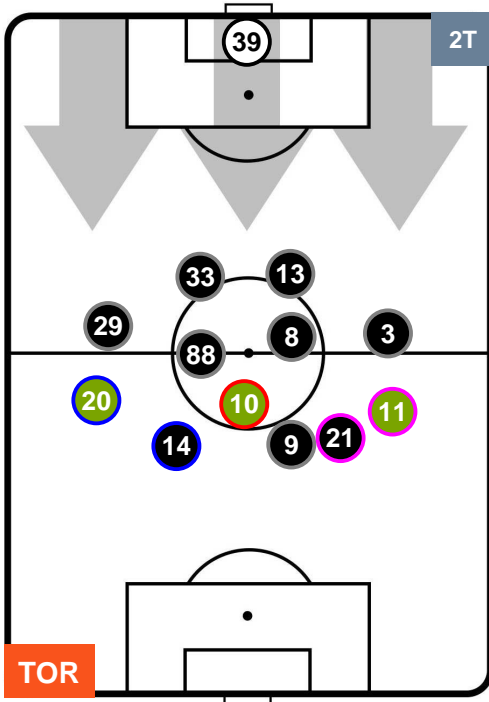

HEATMAP

TORINO

TOR 1

3 NAP

NAPOLI

POSIZIONI MEDIE

- Legenda:**
- 1ª Sostituzione ● Giocatore Entrato ● Giocatore Uscito
 - 2ª Sostituzione ● Giocatore Entrato ● Giocatore Uscito ■ Giocatore Entrato in sostituzione di ●
 - 3ª Sostituzione ● Giocatore Entrato ● Giocatore Uscito ■ Giocatore Entrato in sostituzione di ●

TORINO

TOR 1

3 NAP

NAPOLI

POSIZIONI MEDIE POSSESSO PALLA (proprio)

- Legenda:**
- 1ª Sostituzione ● Giocatore Entrato ● Giocatore Uscito
 - 2ª Sostituzione ● Giocatore Entrato ● Giocatore Uscito Giocatore Entrato in sostituzione di ●
 - 3ª Sostituzione ● Giocatore Entrato ● Giocatore Uscito Giocatore Entrato in sostituzione di ●

TORINO

TOR 1

3 NAP

NAPOLI

POSIZIONI MEDIE POSSESSO PALLA (avversario)

- Legenda:**
- 1ª Sostituzione ● Giocatore Entrato ● Giocatore Uscito
 - 2ª Sostituzione ● Giocatore Entrato ● Giocatore Uscito ■ Giocatore Entrato in sostituzione di ●
 - 3ª Sostituzione ● Giocatore Entrato ● Giocatore Uscito ■ Giocatore Entrato in sostituzione di ●