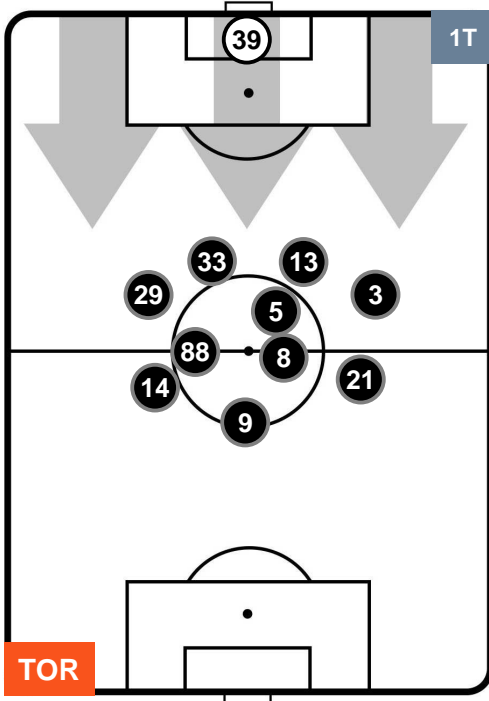

HEATMAP

TORINO

TOR 1

3 NAP

NAPOLI

POSIZIONI MEDIE

- Legenda:**
- 1ª Sostituzione ● Giocatore Entrato ● Giocatore Uscito
 - 2ª Sostituzione ● Giocatore Entrato ● Giocatore Uscito ■ Giocatore Entrato in sostituzione di ●
 - 3ª Sostituzione ● Giocatore Entrato ● Giocatore Uscito ■ Giocatore Entrato in sostituzione di ●

TORINO

TOR 1

3 NAP

NAPOLI

POSIZIONI MEDIE POSSESSO PALLA (proprio)

- Legenda:**
- 1ª Sostituzione ● Giocatore Entrato ● Giocatore Uscito
 - 2ª Sostituzione ● Giocatore Entrato ● Giocatore Uscito Giocatore Entrato in sostituzione di ●
 - 3ª Sostituzione ● Giocatore Entrato ● Giocatore Uscito Giocatore Entrato in sostituzione di ●