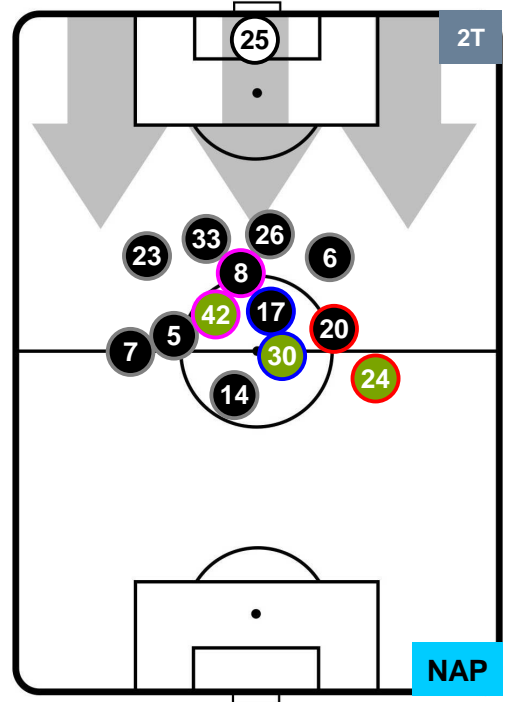

TORINO

TOR 1

3 NAP

NAPOLI

POSIZIONI MEDIE POSSESSO PALLA (proprio)

- Legenda:**
- 1ª Sostituzione ● Giocatore Entrato ● Giocatore Uscito
 - 2ª Sostituzione ● Giocatore Entrato ● Giocatore Uscito Giocatore Entrato in sostituzione di ●
 - 3ª Sostituzione ● Giocatore Entrato ● Giocatore Uscito Giocatore Entrato in sostituzione di ●

TORINO

TOR 1

3 NAP

NAPOLI

POSIZIONI MEDIE POSSESSO PALLA (avversario)

- Legenda:**
- 1ª Sostituzione ● Giocatore Entrato ● Giocatore Uscito
 - 2ª Sostituzione ● Giocatore Entrato ● Giocatore Uscito ■ Giocatore Entrato in sostituzione di ●
 - 3ª Sostituzione ● Giocatore Entrato ● Giocatore Uscito ■ Giocatore Entrato in sostituzione di ●