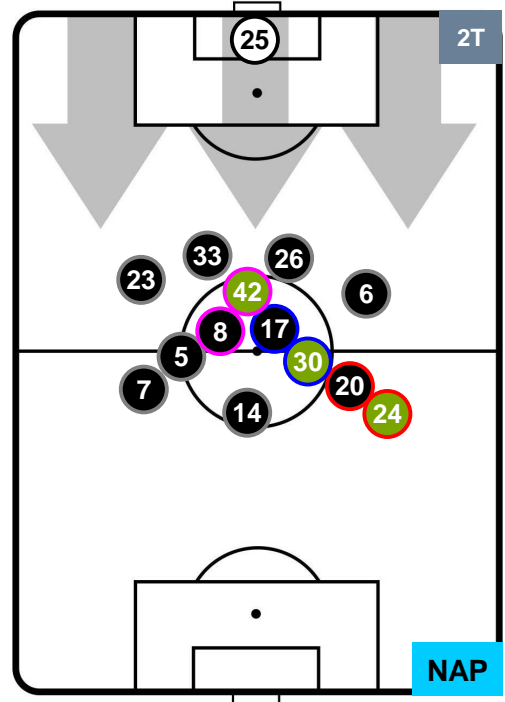

HEATMAP

TORINO

TOR 1

3 NAP

NAPOLI

POSIZIONI MEDIE

- Legenda:**
- 1ª Sostituzione ● Giocatore Entrato ● Giocatore Uscito
 - 2ª Sostituzione ● Giocatore Entrato ● Giocatore Uscito ■ Giocatore Entrato in sostituzione di ●
 - 3ª Sostituzione ● Giocatore Entrato ● Giocatore Uscito ■ Giocatore Entrato in sostituzione di ●

TORINO

TOR 1

3 NAP

NAPOLI

POSIZIONI MEDIE POSSESSO PALLA (proprio)

- Legenda:**
- 1ª Sostituzione ● Giocatore Entrato ● Giocatore Uscito
 - 2ª Sostituzione ● Giocatore Entrato ● Giocatore Uscito Giocatore Entrato in sostituzione di ●
 - 3ª Sostituzione ● Giocatore Entrato ● Giocatore Uscito Giocatore Entrato in sostituzione di ●