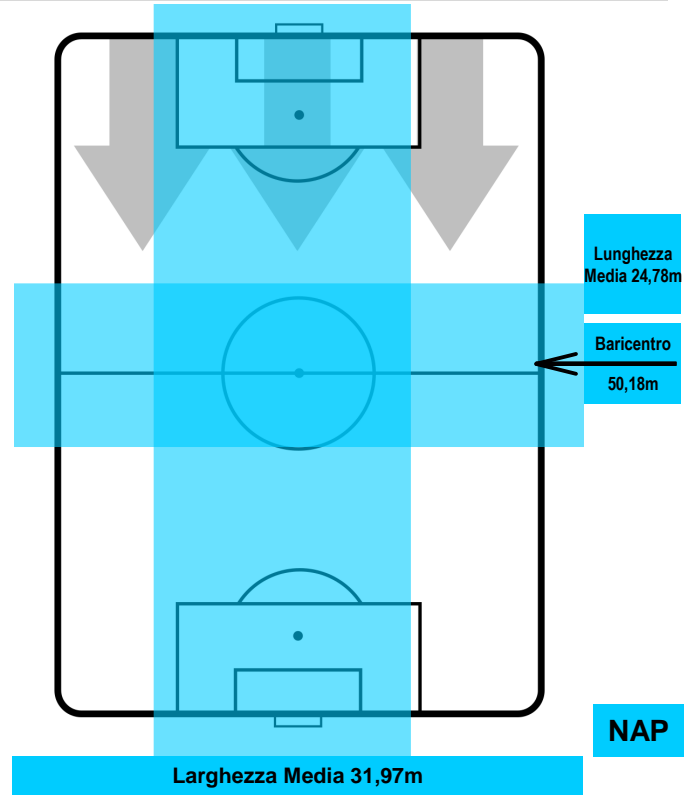

TORINO

TOR 1

3 NAP

NAPOLI

BARICENTRO