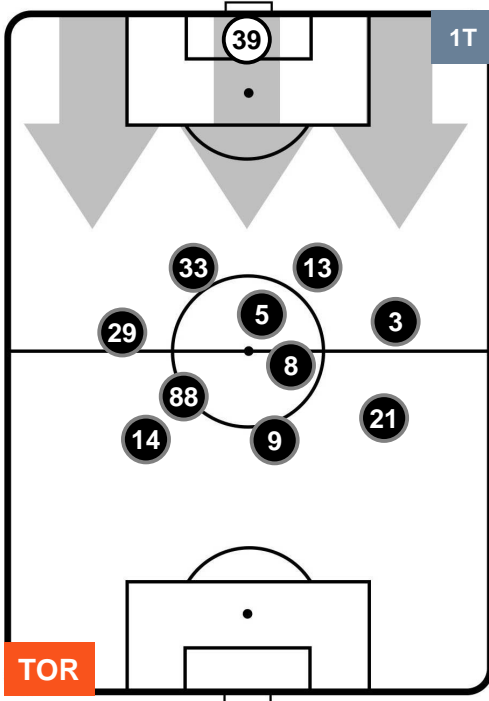

HEATMAP

TORINO

TOR 1

3 NAP

NAPOLI

POSIZIONI MEDIE

- Legenda:**
- 1ª Sostituzione ● Giocatore Entrato ● Giocatore Uscito
 - 2ª Sostituzione ● Giocatore Entrato ● Giocatore Uscito ■ Giocatore Entrato in sostituzione di ●
 - 3ª Sostituzione ● Giocatore Entrato ● Giocatore Uscito ■ Giocatore Entrato in sostituzione di ●

TORINO

TOR 1

3 NAP

NAPOLI

POSIZIONI MEDIE POSSESSO PALLA (proprio)

- Legenda:**
- 1ª Sostituzione ● Giocatore Entrato ● Giocatore Uscito
 - 2ª Sostituzione ● Giocatore Entrato ● Giocatore Uscito Giocatore Entrato in sostituzione di ●
 - 3ª Sostituzione ● Giocatore Entrato ● Giocatore Uscito Giocatore Entrato in sostituzione di ●

TORINO

TOR 1

3 NAP

NAPOLI

POSIZIONI MEDIE POSSESSO PALLA (avversario)

- Legenda:**
- 1ª Sostituzione ● Giocatore Entrato ● Giocatore Uscito
 - 2ª Sostituzione ● Giocatore Entrato ● Giocatore Uscito ■ Giocatore Entrato in sostituzione di ●
 - 3ª Sostituzione ● Giocatore Entrato ● Giocatore Uscito ■ Giocatore Entrato in sostituzione di ●