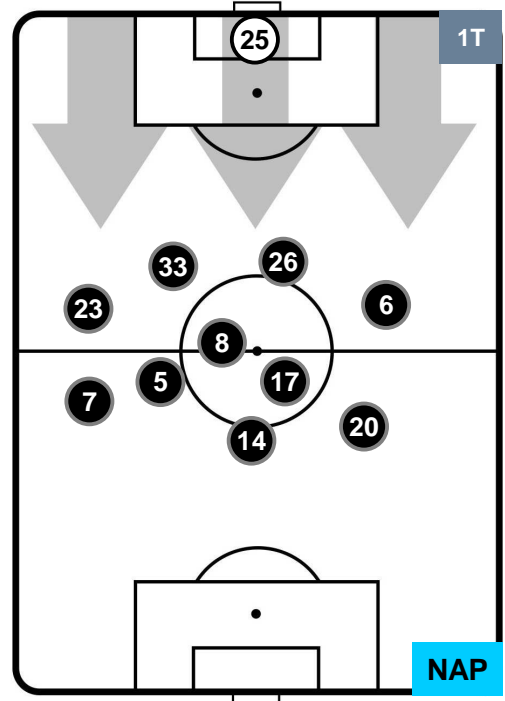

HEATMAP

TORINO

TOR 1

3 NAP

NAPOLI

POSIZIONI MEDIE

- Legenda:**
- 1ª Sostituzione ● Giocatore Entrato ● Giocatore Uscito
 - 2ª Sostituzione ● Giocatore Entrato ● Giocatore Uscito ■ Giocatore Entrato in sostituzione di ●
 - 3ª Sostituzione ● Giocatore Entrato ● Giocatore Uscito ■ Giocatore Entrato in sostituzione di ●

TORINO

TOR 1

3 NAP

NAPOLI

POSIZIONI MEDIE POSSESSO PALLA (proprio)

- Legenda:**
- 1ª Sostituzione ● Giocatore Entrato ● Giocatore Uscito
 - 2ª Sostituzione ● Giocatore Entrato ● Giocatore Uscito Giocatore Entrato in sostituzione di ●
 - 3ª Sostituzione ● Giocatore Entrato ● Giocatore Uscito Giocatore Entrato in sostituzione di ●

TORINO

TOR 1

3 NAP

NAPOLI

POSIZIONI MEDIE POSSESSO PALLA (avversario)

- Legenda:**
- 1ª Sostituzione ● Giocatore Entrato ● Giocatore Uscito
 - 2ª Sostituzione ● Giocatore Entrato ● Giocatore Uscito ■ Giocatore Entrato in sostituzione di ●
 - 3ª Sostituzione ● Giocatore Entrato ● Giocatore Uscito ■ Giocatore Entrato in sostituzione di ●