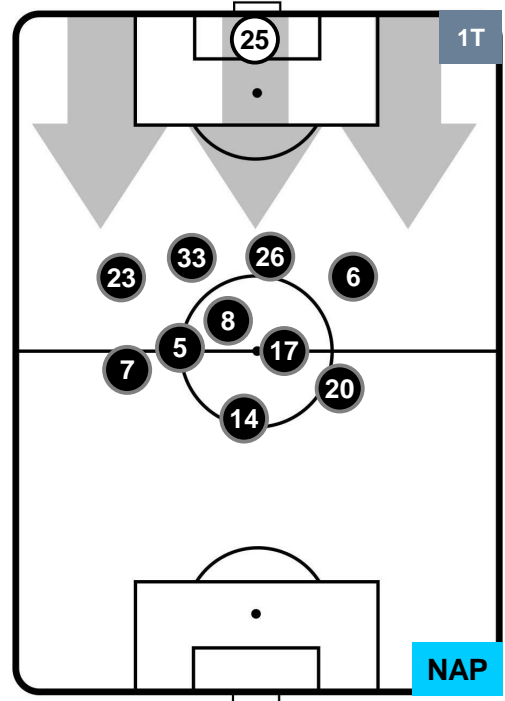

HEATMAP

TORINO

TOR 1

3 NAP

NAPOLI

POSIZIONI MEDIE

- Legenda:**
- 1ª Sostituzione ● Giocatore Entrato ● Giocatore Uscito
 - 2ª Sostituzione ● Giocatore Entrato ● Giocatore Uscito ■ Giocatore Entrato in sostituzione di ●
 - 3ª Sostituzione ● Giocatore Entrato ● Giocatore Uscito ■ Giocatore Entrato in sostituzione di ●

TORINO

TOR 1

3 NAP

NAPOLI

POSIZIONI MEDIE POSSESSO PALLA (proprio)

- Legenda:**
- 1ª Sostituzione ● Giocatore Entrato ● Giocatore Uscito
 - 2ª Sostituzione ● Giocatore Entrato ● Giocatore Uscito Giocatore Entrato in sostituzione di ●
 - 3ª Sostituzione ● Giocatore Entrato ● Giocatore Uscito Giocatore Entrato in sostituzione di ●