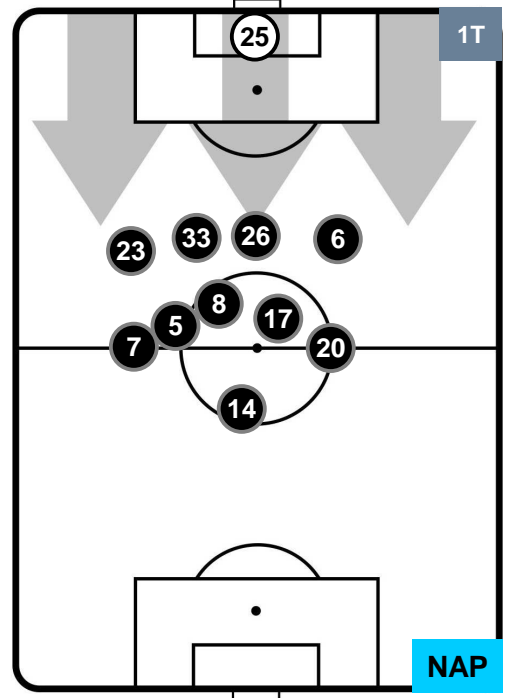

TORINO

TOR 1

3 NAP

NAPOLI

POSIZIONI MEDIE POSSESSO PALLA (proprio)

- Legenda:**
- 1ª Sostituzione ● Giocatore Entrato ● Giocatore Uscito
 - 2ª Sostituzione ● Giocatore Entrato ● Giocatore Uscito Giocatore Entrato in sostituzione di ●
 - 3ª Sostituzione ● Giocatore Entrato ● Giocatore Uscito Giocatore Entrato in sostituzione di ●

TORINO

TOR 1

3 NAP

NAPOLI

POSIZIONI MEDIE POSSESSO PALLA (avversario)

- Legenda:**
- 1ª Sostituzione ● Giocatore Entrato ● Giocatore Uscito
 - 2ª Sostituzione ● Giocatore Entrato ● Giocatore Uscito ■ Giocatore Entrato in sostituzione di ●
 - 3ª Sostituzione ● Giocatore Entrato ● Giocatore Uscito ■ Giocatore Entrato in sostituzione di ●