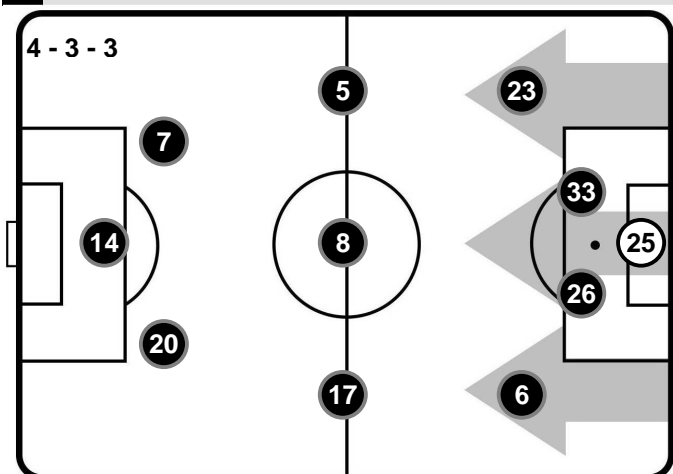

NAPOLI

- 25 PEPE REINA (P)
- 23 ELSEID HYSAJ
- 33 RAUL ALBIOL
- 26 KALIDOU KOULIBALY
- 6 MARIO RUI
- 5 ALLAN
- 8 JORGINHO
- 17 MAREK HAMSIK
- 7 JOSE' CALLEJON
- 14 DRIES MERTENS
- 20 PIOTR ZIELINSKI