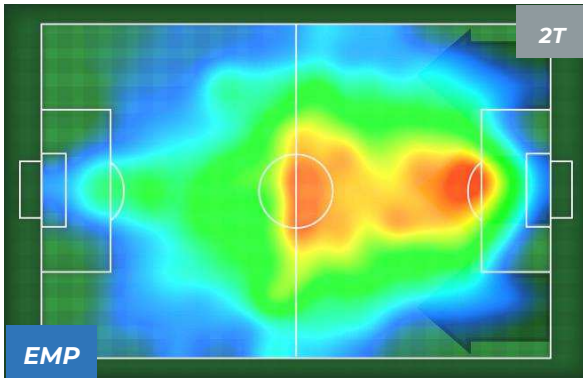

Jog-Run-Sprint (km 108.027)		
28.45	69.153	10.424

EMPOLI 2-1 NAPOLI

Empoli, 03/04/2019
STADIO CARLO CASTELLANI 19:00

HEATMAP

EMPOLI 2-1 NAPOLI

Empoli, 03/04/2019
STADIO CARLO CASTELLANI 19:00

POSIZIONI MEDIE

- Legenda:**
- 1ª Sostituzione: ● Giocatore Entrato ● Giocatore Uscito
 - 2ª Sostituzione: ● Giocatore Entrato ● Giocatore Uscito ■ Giocatore Entrato in sostituzione di ●
 - 3ª Sostituzione: ● Giocatore Entrato ● Giocatore Uscito ■ Giocatore Entrato in sostituzione di ●