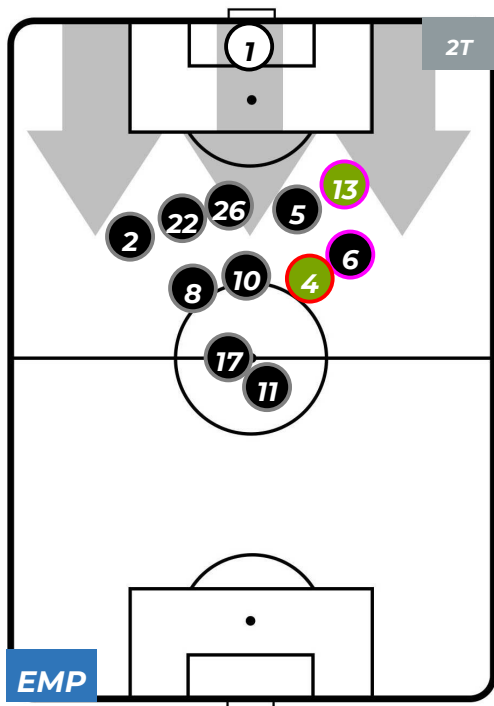

EMPOLI 2-1 NAPOLI

Empoli, 03/04/2019
STADIO CARLO CASTELLANI 19:00

POSIZIONI MEDIE POSSESSO PALLA (avversario)

1. **Legenda:**
2. 1ª Sostituzione ● Giocatore Entrato ● Giocatore Uscito
   - 2ª Sostituzione ● Giocatore Entrato ● Giocatore Uscito ■ Giocatore Entrato in sostituzione di ●
   - 3ª Sostituzione ● Giocatore Entrato ● Giocatore Uscito ■ Giocatore Entrato in sostituzione di ●