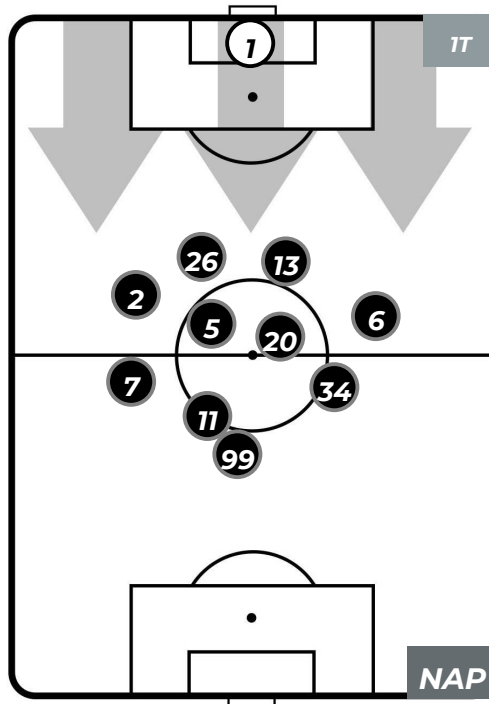

Jog-Run-Sprint (km 108.027)		
28.45	69.153	10.424

EMPOLI 2-1 NAPOLI

Empoli, 03/04/2019
STADIO CARLO CASTELLANI 19:00

HEATMAP

EMPOLI 2-1 NAPOLI

Empoli, 03/04/2019
STADIO CARLO CASTELLANI 19:00

POSIZIONI MEDIE

- Legenda:**
- 1ª Sostituzione: ● Giocatore Entrato ● Giocatore Uscito
 - 2ª Sostituzione: ● Giocatore Entrato ● Giocatore Uscito ■ Giocatore Entrato in sostituzione di ●
 - 3ª Sostituzione: ● Giocatore Entrato ● Giocatore Uscito ■ Giocatore Entrato in sostituzione di ●