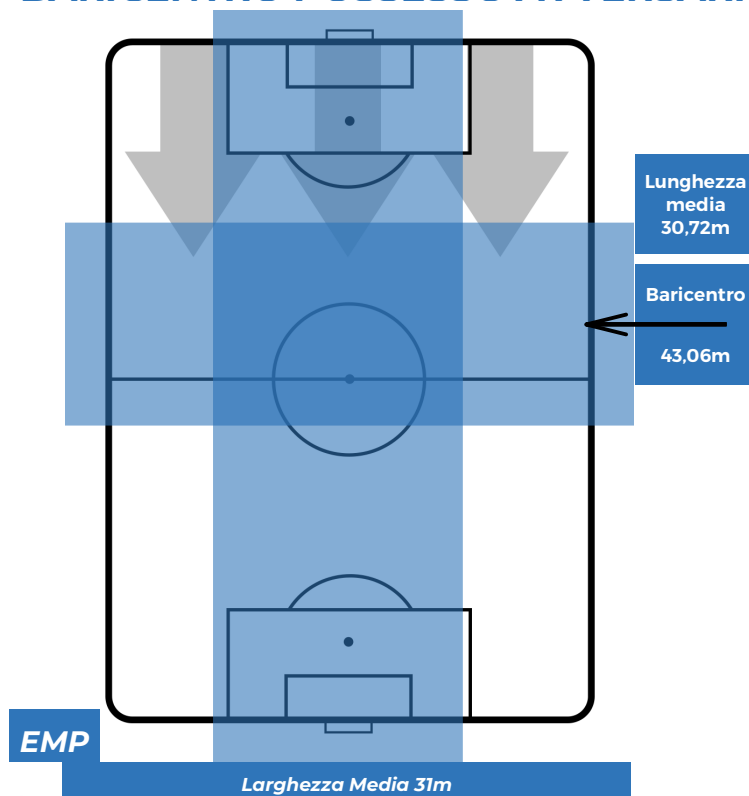

EMPOLI 2-1 NAPOLI

Empoli, 03/04/2019
STADIO CARLO CASTELLANI 19:00

BARICENTRO 1° TEMPO

BARICENTRO 2° TEMPO

EMPOLI 2-1 NAPOLI

Empoli, 03/04/2019
STADIO CARLO CASTELLANI 19:00

BARICENTRO POSSESSO PROPRIO

BARICENTRO POSSESSO AVVERSAIO