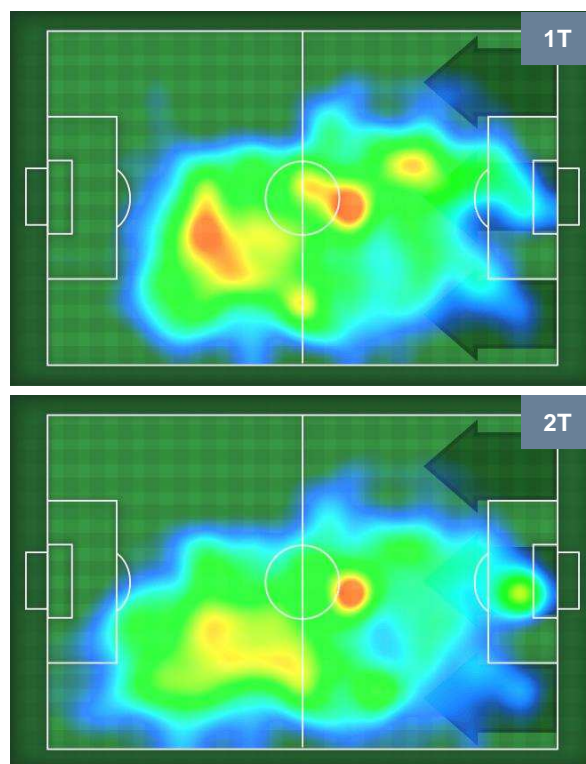

EMPOLI 2-1 NAPOLI

Empoli, 03/04/2019
STADIO CARLO CASTELLANI 19:00

MVP (Most Valuable Player)

DIEGO FARIAS	17
EMPOLI	EMP
Ruolo:	Attaccante
Presenze in Serie A:	113
Gol in Serie A:	19
Data Nascita:	10/05/1990
Nazionalità:	BRA
Jog 33% - Run 55% - Sprint 12% Km 9.725	
3.191	5.355
1.179	
Statistiche	
Minuti giocati	98'
Gol	1
Occasioni da gol	3
Tiri	5
Tiri in porta	3(1)
Palle giocate	35
Passaggi riusciti	18
Passaggi riusciti/tentati (%)	86%

PIOTR ZIELINSKI	20
NAPOLI	NAP
Ruolo:	Centrocampista
Presenze in Serie A:	182
Gol in Serie A:	19
Data Nascita:	20/05/1994
Nazionalità:	POL
Jog 22% - Run 68% - Sprint 10% Km 11.702	
2.614	7.996
1.092	
Statistiche	
Minuti giocati	98'
Gol	1
Occasioni da gol	2
Tiri	3
Tiri in porta	2(1)
Palle giocate	110
Passaggi riusciti	85
Passaggi riusciti/tentati (%)	91%
Falli subiti	1

HeatMap