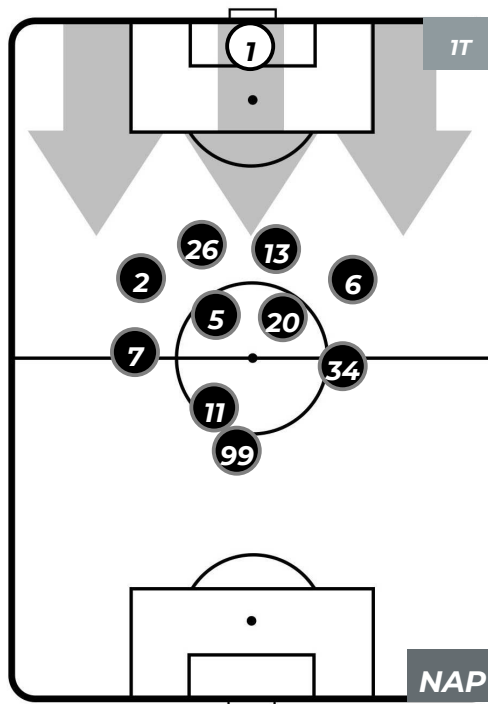

EMPOLI 2-1 NAPOLI

Empoli, 03/04/2019
STADIO CARLO CASTELLANI 19:00

POSIZIONI MEDIE POSSESSO PALLA (avversario)

1. **Legenda:**
2. 1ª Sostituzione ● Giocatore Entrato ● Giocatore Uscito
   - 2ª Sostituzione ● Giocatore Entrato ● Giocatore Uscito ■ Giocatore Entrato in sostituzione di ●
   - 3ª Sostituzione ● Giocatore Entrato ● Giocatore Uscito ■ Giocatore Entrato in sostituzione di ●