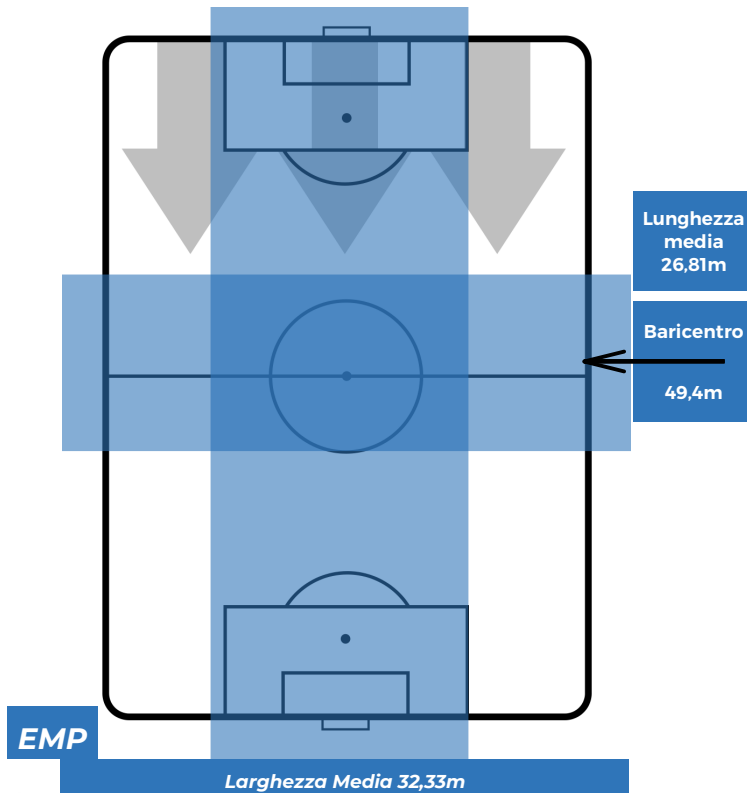

EMPOLI 2-1 NAPOLI

Empoli, 03/04/2019
STADIO CARLO CASTELLANI 19:00

BARICENTRO 1° TEMPO

BARICENTRO 2° TEMPO

EMPOLI 2-1 NAPOLI

Empoli, 03/04/2019
STADIO CARLO CASTELLANI 19:00

BARICENTRO POSSESSO PROPRIO

BARICENTRO POSSESSO AVVERSAIO