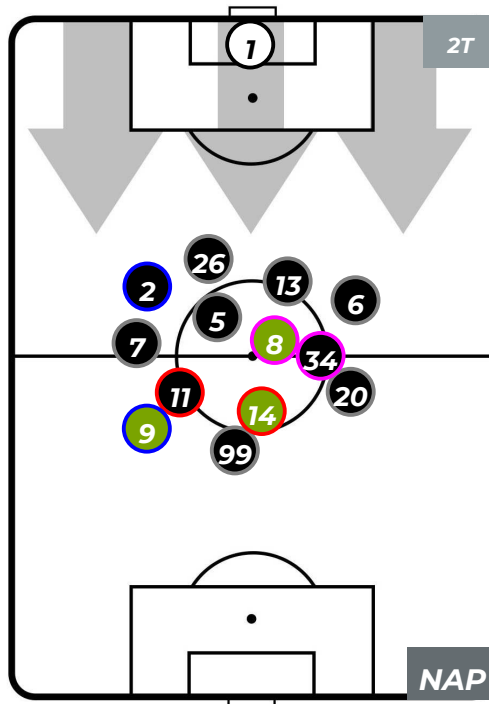

Jog-Run-Sprint (km 108.027)		
28.45	69.153	10.424

EMPOLI 2-1 NAPOLI

Empoli, 03/04/2019
STADIO CARLO CASTELLANI 19:00

HEATMAP

EMPOLI 2-1 NAPOLI

Empoli, 03/04/2019
STADIO CARLO CASTELLANI 19:00

POSIZIONI MEDIE

- Legenda:**
- 1ª Sostituzione: ● Giocatore Entrato ● Giocatore Uscito
 - 2ª Sostituzione: ● Giocatore Entrato ● Giocatore Uscito ■ Giocatore Entrato in sostituzione di ●
 - 3ª Sostituzione: ● Giocatore Entrato ● Giocatore Uscito ■ Giocatore Entrato in sostituzione di ●