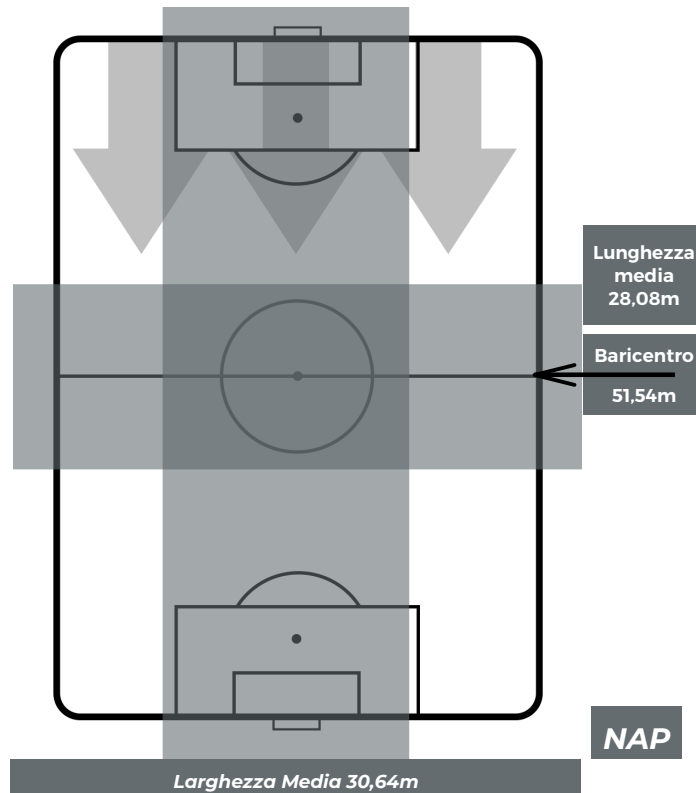

EMPOLI 2-1 NAPOLI

Empoli, 03/04/2019
STADIO CARLO CASTELLANI 19:00

BARICENTRO 1° TEMPO

BARICENTRO 2° TEMPO

EMPOLI 2-1 NAPOLI

Empoli, 03/04/2019
STADIO CARLO CASTELLANI 19:00

BARICENTRO POSSESSO PROPRIO

BARICENTRO POSSESSO AVVERSAIO