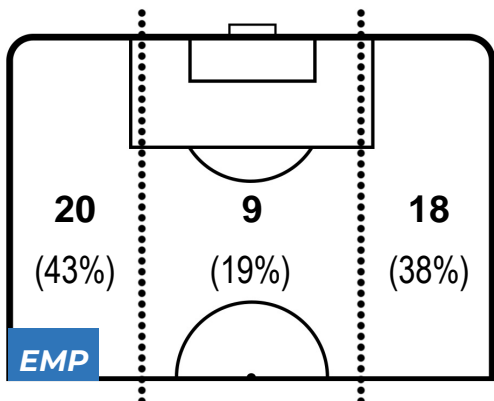

EMPOLI 2-1 NAPOLI

Empoli, 03/04/2019
STADIO CARLO CASTELLANI 19:00

POSIZIONI MEDIE POSSESSO PALLA (avversario)

- Legenda:**
- 1ª Sostituzione ● Giocatore Entrato ● Giocatore Uscito
 - 2ª Sostituzione ● Giocatore Entrato ● Giocatore Uscito ■ Giocatore Entrato in sostituzione di ●
 - 3ª Sostituzione ● Giocatore Entrato ● Giocatore Uscito ■ Giocatore Entrato in sostituzione di ●

EMPOLI 2-1 NAPOLI

Empoli, 03/04/2019
STADIO CARLO CASTELLANI 19:00

BARICENTRO 1° TEMPO

BARICENTRO 2° TEMPO

EMPOLI 2-1 NAPOLI

Empoli, 03/04/2019
STADIO CARLO CASTELLANI 19:00

BARICENTRO POSSESSO PROPRIO

BARICENTRO POSSESSO AVVERSAIO

EMPOLI 2-1 NAPOLI

Empoli, 03/04/2019
STADIO CARLO CASTELLANI 19:00

BILANCIAMENTO OFFENSIVO

ZONE DI TIRO

2	Gol	1
9	In porta	5
4	Fuori Porta	6

CROSS IN GIOCO

EMPOLI 2-1 NAPOLI

Empoli, 03/04/2019
STADIO CARLO CASTELLANI 19:00