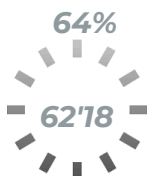

Effettivo: