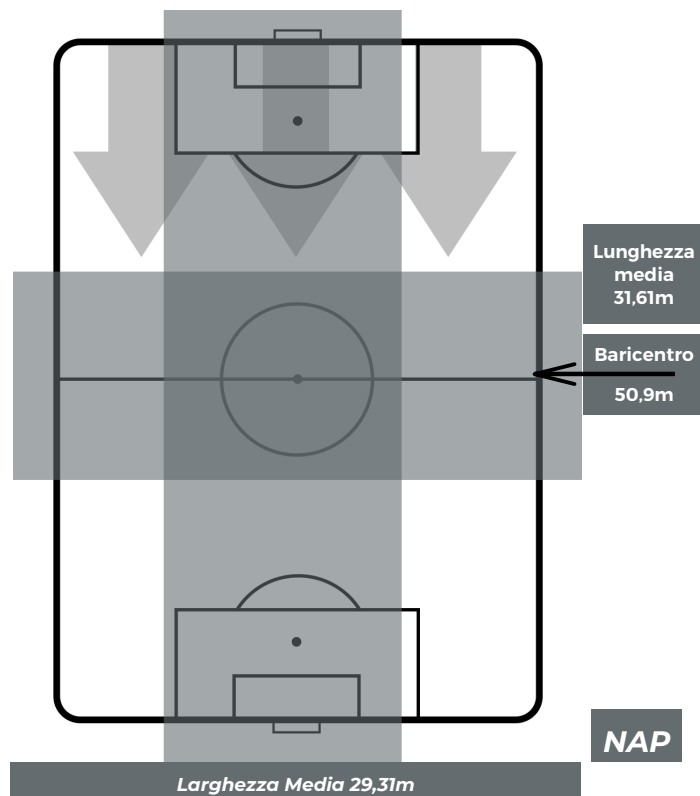

EMPOLI 2-1 NAPOLI

Empoli, 03/04/2019
STADIO CARLO CASTELLANI 19:00

BARICENTRO 1° TEMPO

BARICENTRO 2° TEMPO

EMPOLI 2-1 NAPOLI

Empoli, 03/04/2019
STADIO CARLO CASTELLANI 19:00

BARICENTRO POSSESSO PROPRIO

BARICENTRO POSSESSO AVVERSAIO