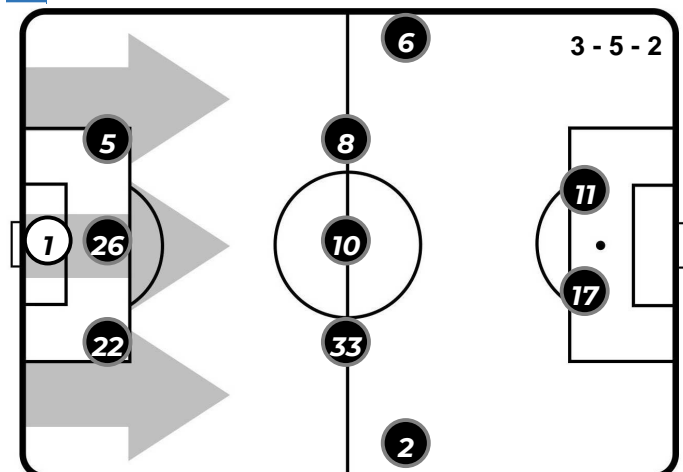

EMPOLI 2-1 NAPOLI

Empoli, 03/04/2019
STADIO CARLO CASTELLANI 19:00

FORMAZIONI

EMPOLI

1	IVAN PROVEDEL (P)
22	DOMENICO MAIETTA
26	MATIAS SILVESTRE
5	FREDERIC VESELI
2	GIOVANNI DI LORENZO
33	RADE KRUNIC
10	ISMAEL BENNACER
8	HAMED JUNIOR TRAORE
6	MARKO PAJAC
17	DIEGO FARIAS
11	FRANCESCO CAPUTO