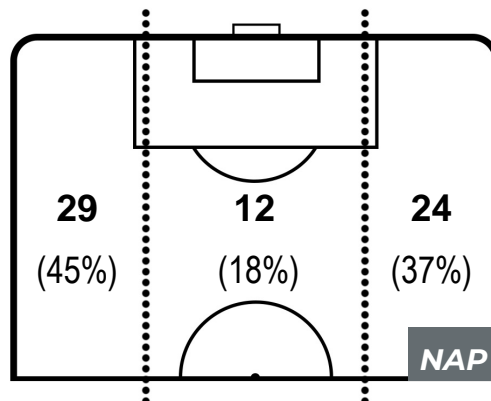

EMPOLI 2-1 NAPOLI

Empoli, 03/04/2019
STADIO CARLO CASTELLANI 19:00

POSIZIONI MEDIE POSSESSO PALLA (avversario)

- Legenda:**
- 1ª Sostituzione ● Giocatore Entrato ● Giocatore Uscito
 - 2ª Sostituzione ● Giocatore Entrato ● Giocatore Uscito ■ Giocatore Entrato in sostituzione di ●
 - 3ª Sostituzione ● Giocatore Entrato ● Giocatore Uscito ■ Giocatore Entrato in sostituzione di ●

EMPOLI 2-1 NAPOLI

Empoli, 03/04/2019
STADIO CARLO CASTELLANI 19:00

BARICENTRO 1° TEMPO

BARICENTRO 2° TEMPO

EMPOLI 2-1 NAPOLI

Empoli, 03/04/2019
STADIO CARLO CASTELLANI 19:00

BARICENTRO POSSESSO PROPRIO

BARICENTRO POSSESSO AVVERSAIO

EMPOLI 2-1 NAPOLI

Empoli, 03/04/2019
STADIO CARLO CASTELLANI 19:00

BILANCIAMENTO OFFENSIVO

ZONE DI TIRO

2	Gol	1
9	In porta	5
4	Fuori Porta	6

CROSS IN GIOCO

EMPOLI 2-1 NAPOLI

Empoli, 03/04/2019
STADIO CARLO CASTELLANI 19:00