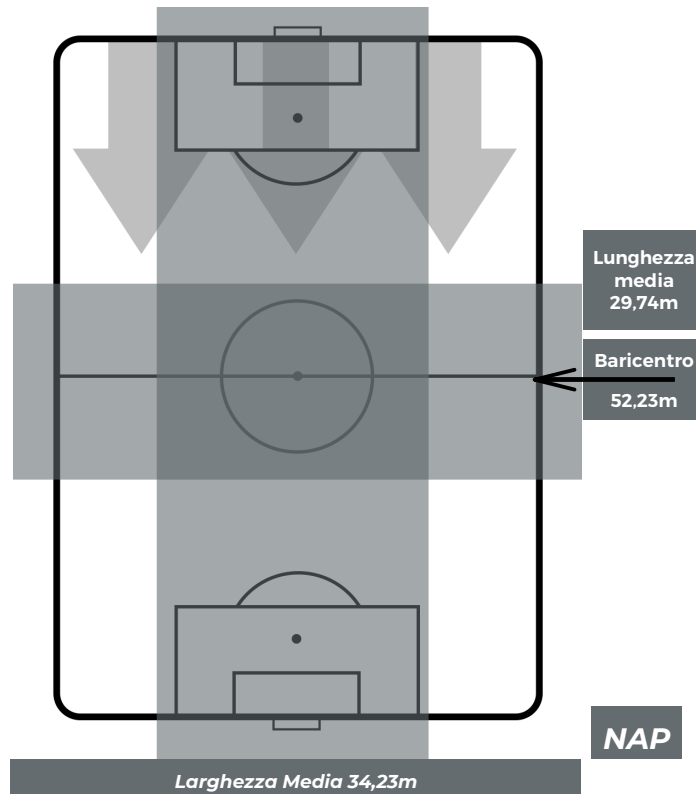

EMPOLI 2-1 NAPOLI

Empoli, 03/04/2019
STADIO CARLO CASTELLANI 19:00

BARICENTRO 1° TEMPO