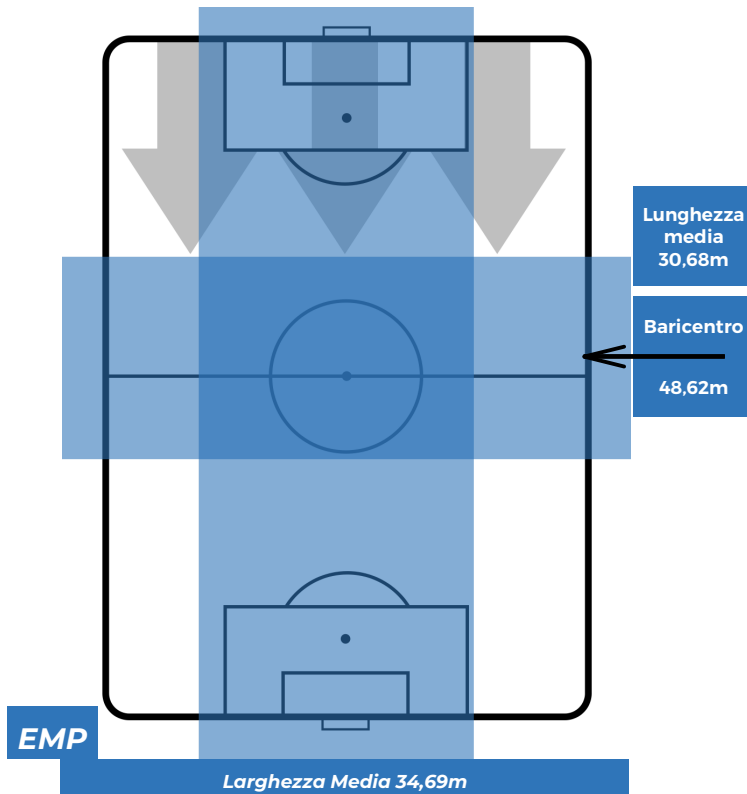

EMPOLI 2-1 NAPOLI

Empoli, 03/04/2019
STADIO CARLO CASTELLANI 19:00

BARICENTRO 1° TEMPO