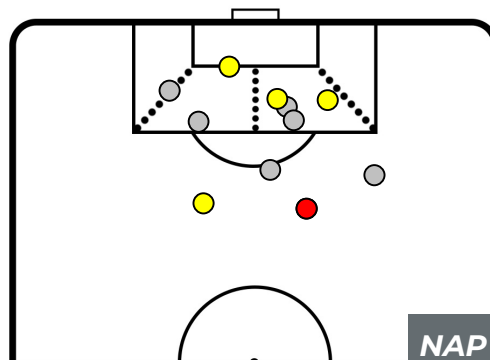

EMPOLI 2-1 NAPOLI

Empoli, 03/04/2019
STADIO CARLO CASTELLANI 19:00

BILANCIAMENTO OFFENSIVO

ZONE DI TIRO

2	Gol	1
9	In porta	5
4	Fuori Porta	6

CROSS IN GIOCO

EMPOLI 2-1 NAPOLI

Empoli, 03/04/2019
STADIO CARLO CASTELLANI 19:00