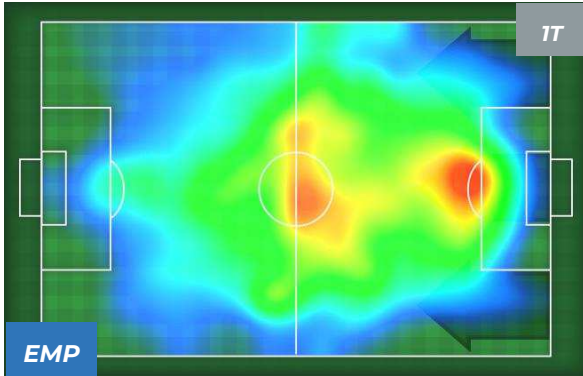

Jog-Run-Sprint (km 108.027)		
28.45	69.153	10.424

EMPOLI 2-1 NAPOLI

Empoli, 03/04/2019
STADIO CARLO CASTELLANI 19:00

HEATMAP

EMPOLI 2-1 NAPOLI

Empoli, 03/04/2019
STADIO CARLO CASTELLANI 19:00

POSIZIONI MEDIE

- Legenda:**
- 1ª Sostituzione: ● Giocatore Entrato ● Giocatore Uscito
 - 2ª Sostituzione: ● Giocatore Entrato ● Giocatore Uscito ■ Giocatore Entrato in sostituzione di ●
 - 3ª Sostituzione: ● Giocatore Entrato ● Giocatore Uscito ■ Giocatore Entrato in sostituzione di ●