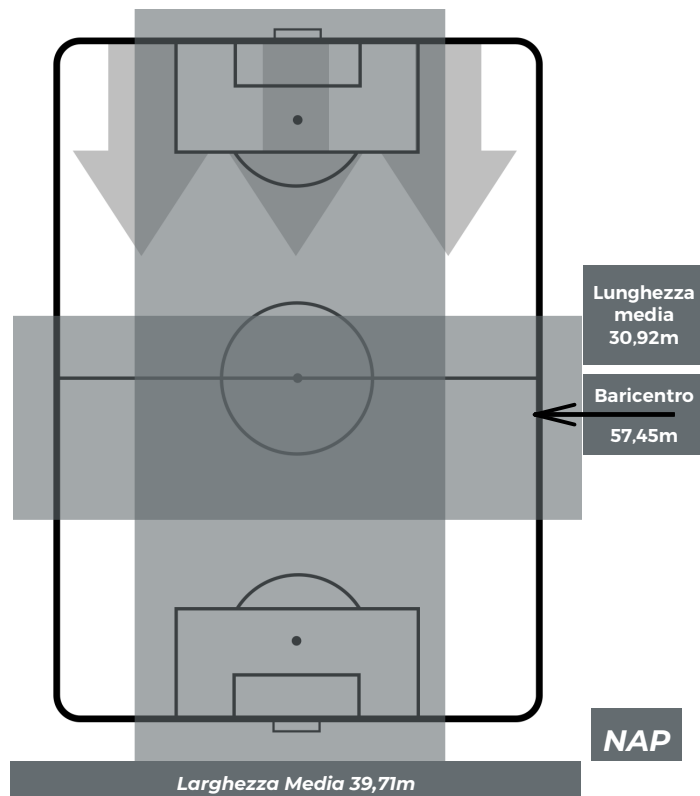

EMPOLI 2-1 NAPOLI

Empoli, 03/04/2019
STADIO CARLO CASTELLANI 19:00

BARICENTRO 1° TEMPO

BARICENTRO 2° TEMPO

EMPOLI 2-1 NAPOLI

Empoli, 03/04/2019
STADIO CARLO CASTELLANI 19:00

BARICENTRO POSSESSO PROPRIO

BARICENTRO POSSESSO AVVERSAIO