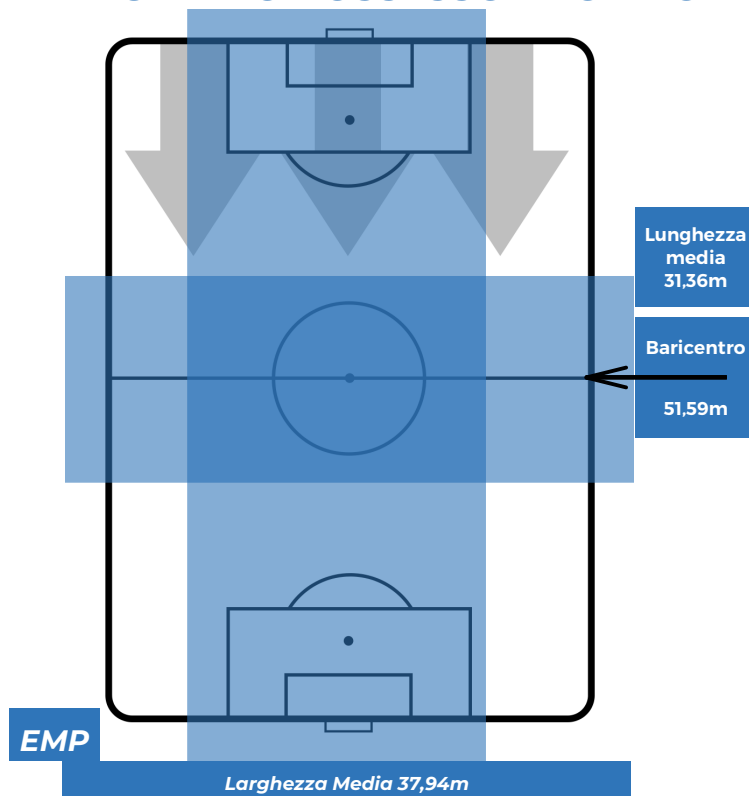

EMPOLI 2-1 NAPOLI

Empoli, 03/04/2019
STADIO CARLO CASTELLANI 19:00

BARICENTRO 1° TEMPO

BARICENTRO 2° TEMPO

EMPOLI 2-1 NAPOLI

Empoli, 03/04/2019
STADIO CARLO CASTELLANI 19:00

BARICENTRO POSSESSO PROPRIO

BARICENTRO POSSESSO AVVERSAIO