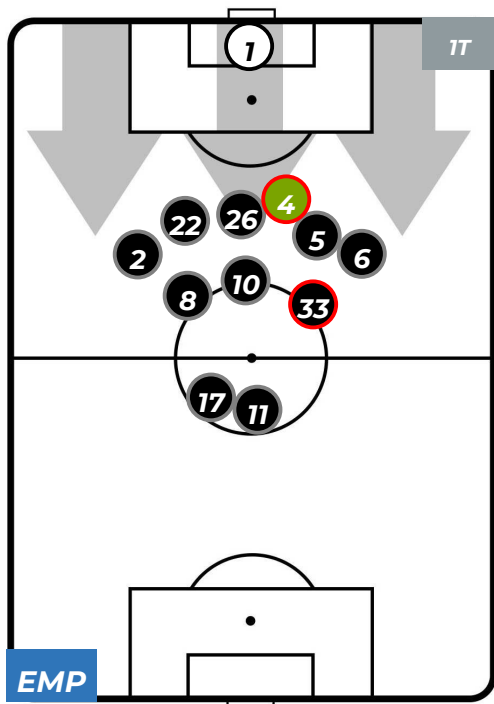

EMPOLI 2-1 NAPOLI

Empoli, 03/04/2019
STADIO CARLO CASTELLANI 19:00

POSIZIONI MEDIE POSSESSO PALLA (avversario)

1. **Legenda:**
2. 1ª Sostituzione ● Giocatore Entrato ● Giocatore Uscito
   - 2ª Sostituzione ● Giocatore Entrato ● Giocatore Uscito ■ Giocatore Entrato in sostituzione di ●
   - 3ª Sostituzione ● Giocatore Entrato ● Giocatore Uscito ■ Giocatore Entrato in sostituzione di ●