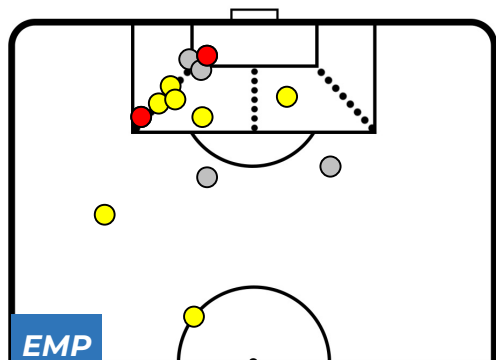

EMPOLI 2-1 NAPOLI

Empoli, 03/04/2019
STADIO CARLO CASTELLANI 19:00

BILANCIAMENTO OFFENSIVO

ZONE DI TIRO

2	Gol	1
9	In porta	5
4	Fuori Porta	6

CROSS IN GIOCO

EMPOLI 2-1 NAPOLI

Empoli, 03/04/2019
STADIO CARLO CASTELLANI 19:00