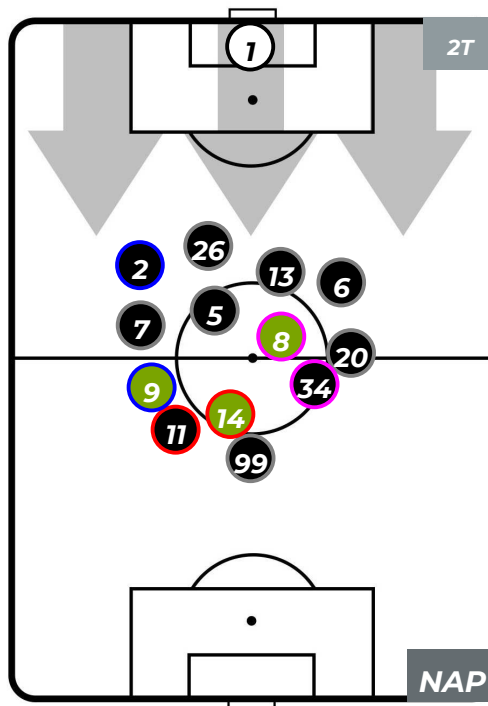

EMPOLI 2-1 NAPOLI

Empoli, 03/04/2019
STADIO CARLO CASTELLANI 19:00

POSIZIONI MEDIE POSSESSO PALLA (avversario)

1. **Legenda:**
2. 1ª Sostituzione ● Giocatore Entrato ● Giocatore Uscito
   - 2ª Sostituzione ● Giocatore Entrato ● Giocatore Uscito ■ Giocatore Entrato in sostituzione di ●
   - 3ª Sostituzione ● Giocatore Entrato ● Giocatore Uscito ■ Giocatore Entrato in sostituzione di ●