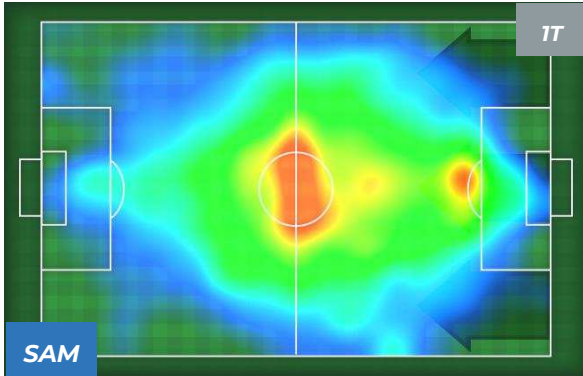

SAMPDORIA 3-0 NAPOLI

Genova, 02/09/2018
STADIO LUIGI FERRARIS 20:30

HEATMAP

SAMPDORIA 3-0 NAPOLI

Genova, 02/09/2018
STADIO LUIGI FERRARIS 20:30

POSIZIONI MEDIE

- Legenda:**
- 1ª Sostituzione: ● Giocatore Entrato ● Giocatore Uscito
 - 2ª Sostituzione: ● Giocatore Entrato ● Giocatore Uscito ■ Giocatore Entrato in sostituzione di ●
 - 3ª Sostituzione: ● Giocatore Entrato ● Giocatore Uscito ■ Giocatore Entrato in sostituzione di ●