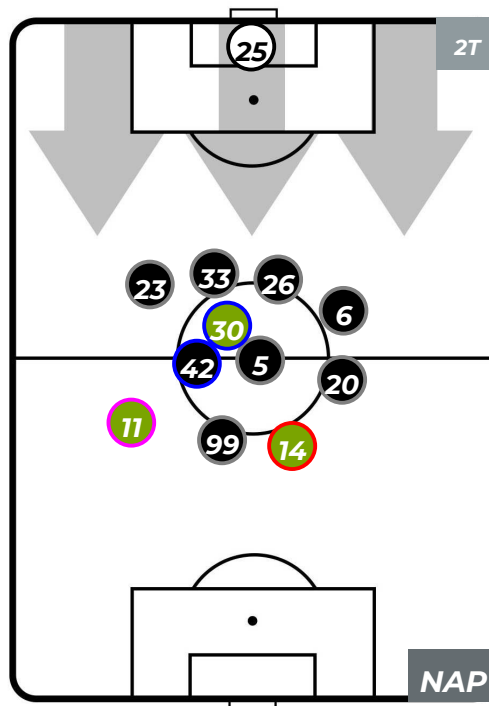

SAMPDORIA 3-0 NAPOLI

Genova, 02/09/2018
STADIO LUIGI FERRARIS 20:30

HEATMAP

SAMPDORIA 3-0 NAPOLI

Genova, 02/09/2018
STADIO LUIGI FERRARIS 20:30

POSIZIONI MEDIE

- Legenda:**
- 1ª Sostituzione: ● Giocatore Entrato ● Giocatore Uscito
 - 2ª Sostituzione: ● Giocatore Entrato ● Giocatore Uscito ■ Giocatore Entrato in sostituzione di ●
 - 3ª Sostituzione: ● Giocatore Entrato ● Giocatore Uscito ■ Giocatore Entrato in sostituzione di ●

SAMPDORIA 3-0 NAPOLI

Genova, 02/09/2018
STADIO LUIGI FERRARIS 20:30

POSIZIONI MEDIE POSSESSO PALLA (proprio)

- Legenda:**
- 1ª Sostituzione ● Giocatore Entrato ● Giocatore Uscito
 - 2ª Sostituzione ● Giocatore Entrato ● Giocatore Uscito ■ Giocatore Entrato in sostituzione di ●
 - 3ª Sostituzione ● Giocatore Entrato ● Giocatore Uscito ■ Giocatore Entrato in sostituzione di ●

SAMPDORIA 3-0 NAPOLI

Genova, 02/09/2018
STADIO LUIGI FERRARIS 20:30

POSIZIONI MEDIE POSSESSO PALLA (avversario)

- Legenda:**
- 1ª Sostituzione ● Giocatore Entrato ● Giocatore Uscito
 - 2ª Sostituzione ● Giocatore Entrato ● Giocatore Uscito ■ Giocatore Entrato in sostituzione di ●
 - 3ª Sostituzione ● Giocatore Entrato ● Giocatore Uscito ■ Giocatore Entrato in sostituzione di ●