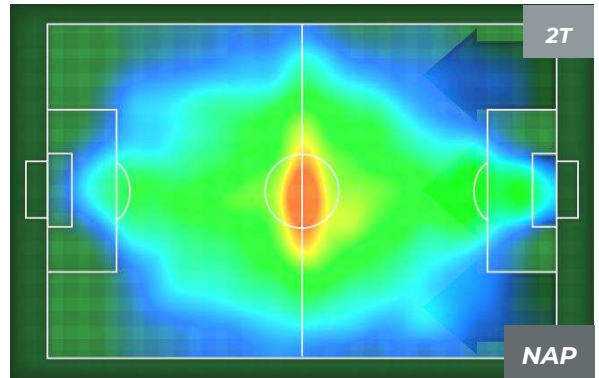

SAMPDORIA 3-0 NAPOLI

Genova, 02/09/2018
STADIO LUIGI FERRARIS 20:30

HEATMAP

SAMPDORIA 3-0 NAPOLI

Genova, 02/09/2018
STADIO LUIGI FERRARIS 20:30

POSIZIONI MEDIE

- Legenda:**
- 1ª Sostituzione: ● Giocatore Entrato ● Giocatore Uscito
 - 2ª Sostituzione: ● Giocatore Entrato ● Giocatore Uscito ■ Giocatore Entrato in sostituzione di ●
 - 3ª Sostituzione: ● Giocatore Entrato ● Giocatore Uscito ■ Giocatore Entrato in sostituzione di ●