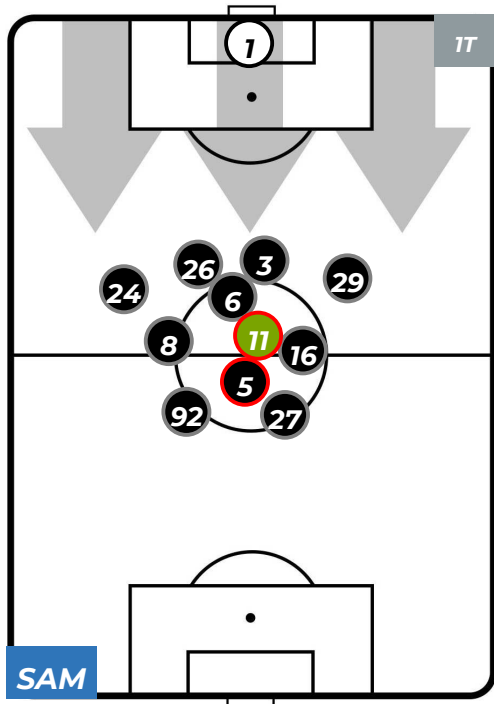

SAMPDORIA 3-0 NAPOLI

Genova, 02/09/2018
STADIO LUIGI FERRARIS 20:30

HEATMAP

SAMPDORIA 3-0 NAPOLI

Genova, 02/09/2018
STADIO LUIGI FERRARIS 20:30

POSIZIONI MEDIE

- Legenda:**
- 1ª Sostituzione: ● Giocatore Entrato ● Giocatore Uscito
 - 2ª Sostituzione: ● Giocatore Entrato ● Giocatore Uscito ■ Giocatore Entrato in sostituzione di ●
 - 3ª Sostituzione: ● Giocatore Entrato ● Giocatore Uscito ■ Giocatore Entrato in sostituzione di ●