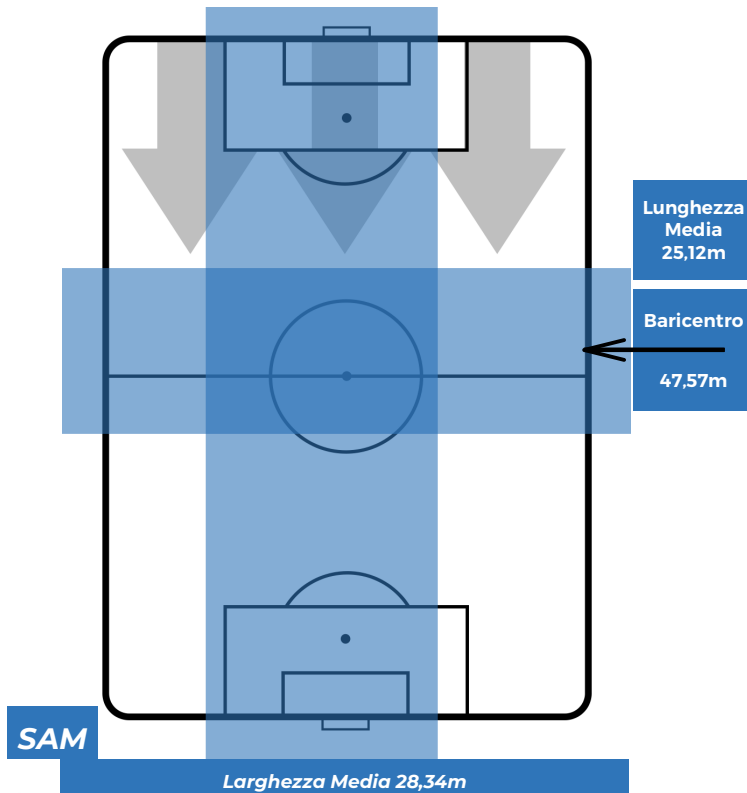

SAMPDORIA 3-0 NAPOLI

Genova, 02/09/2018
STADIO LUIGI FERRARIS 20:30

BARICENTRO 1° TEMPO

BARICENTRO 2° TEMPO

SAMPDORIA 3-0 NAPOLI

Genova, 02/09/2018
STADIO LUIGI FERRARIS 20:30

BARICENTRO POSSESSO PROPRIO

BARICENTRO POSSESSO AVVERSAARIO