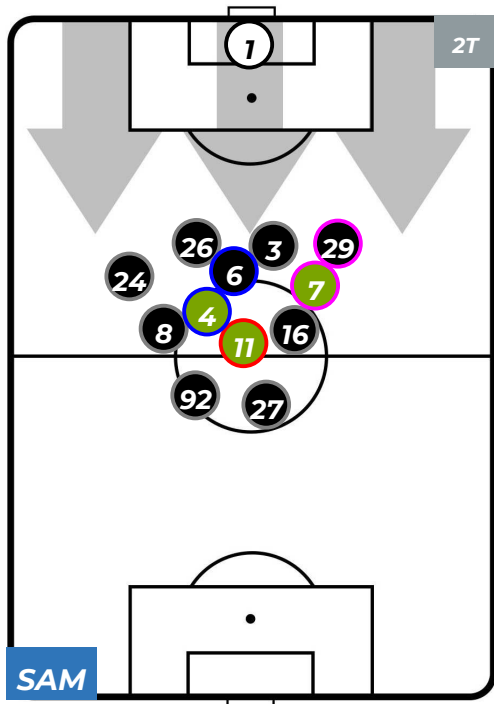

SAMPDORIA 3-0 NAPOLI

Genova, 02/09/2018
STADIO LUIGI FERRARIS 20:30

HEATMAP

SAMPDORIA 3-0 NAPOLI

Genova, 02/09/2018
STADIO LUIGI FERRARIS 20:30

POSIZIONI MEDIE

- Legenda:**
- 1ª Sostituzione: ● Giocatore Entrato ● Giocatore Uscito
 - 2ª Sostituzione: ● Giocatore Entrato ● Giocatore Uscito ■ Giocatore Entrato in sostituzione di ●
 - 3ª Sostituzione: ● Giocatore Entrato ● Giocatore Uscito ■ Giocatore Entrato in sostituzione di ●