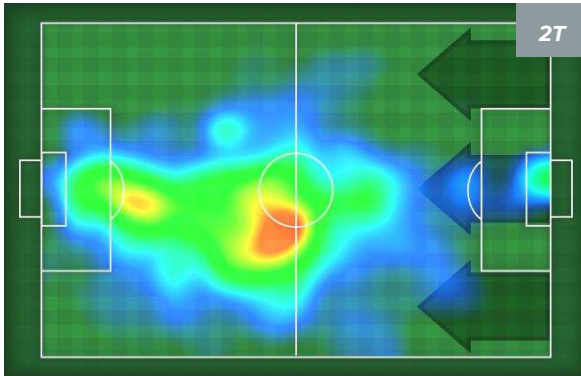

SAMPDORIA 3-0 NAPOLI

Genova, 02/09/2018
STADIO LUIGI FERRARIS 20:30

I dati statistici sopra riportati sono da intendersi definitivi decorse 24 ore dalla fine della partita.

Le sanzioni disciplinari sono officiose, come risultate dal rilevamento in tempo reale durante la gara e saranno ufficializzate al momento dell'omologazione da parte degli organi competenti.

Nel caso di gol di dubbia attribuzione, la Lega Serie A ufficializzerà il marcatore il giorno successivo ad ogni turno di campionato

Il dato del possesso palla è rilevato in diretta attraverso il mezzo televisivo, con una stima di errore del 5% dovuta a stacchi di immagine e replay.