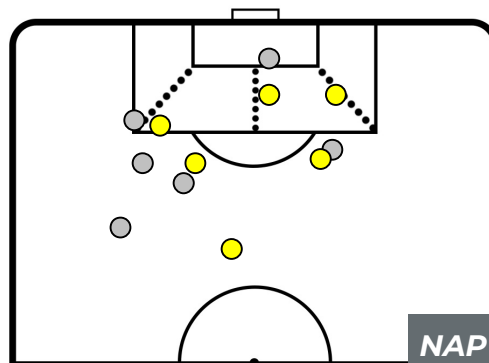

SAMPDORIA 3-0 NAPOLI

Genova, 02/09/2018
STADIO LUIGI FERRARIS 20:30

BILANCIAMENTO OFFENSIVO

ZONE DI TIRO

3	Gol	0
4	In porta	6
3	Fuori Porta	6

CROSS IN GIOCO

SAMPDORIA 3-0 NAPOLI

Genova, 02/09/2018
STADIO LUIGI FERRARIS 20:30