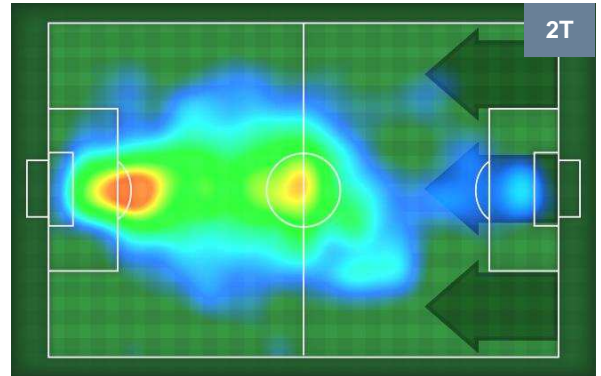

SAMPDORIA 3-0 NAPOLI

Genova, 02/09/2018
STADIO LUIGI FERRARIS 20:30

I dati statistici sopra riportati sono da intendersi definitivi decorse 24 ore dalla fine della partita.

Le sanzioni disciplinari sono officiose, come risultate dal rilevamento in tempo reale durante la gara e saranno ufficializzate al momento dell'omologazione da parte degli organi competenti.

Nel caso di gol di dubbia attribuzione, la Lega Serie A ufficializzerà il marcatore il giorno successivo ad ogni turno di campionato

Il dato del possesso palla è rilevato in diretta attraverso il mezzo televisivo, con una stima di errore del 5% dovuta a stacchi di immagine e replay.