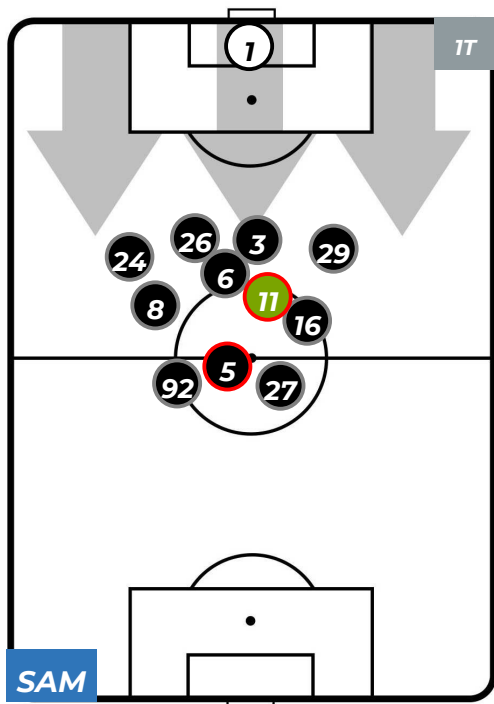

SAMPDORIA 3-0 NAPOLI

Genova, 02/09/2018
STADIO LUIGI FERRARIS 20:30

POSIZIONI MEDIE POSSESSO PALLA (avversario)

1. **Legenda:**
2. 1ª Sostituzione   ● Giocatore Entrato   ● Giocatore Uscito
   - 2ª Sostituzione   ● Giocatore Entrato   ● Giocatore Uscito   ■ Giocatore Entrato in sostituzione di ●
   - 3ª Sostituzione   ● Giocatore Entrato   ● Giocatore Uscito   ■ Giocatore Entrato in sostituzione di ●