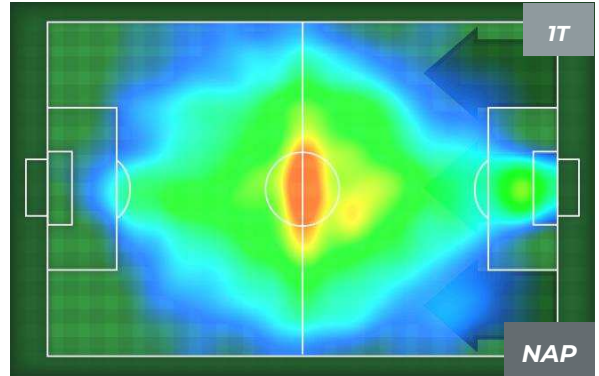

SAMPDORIA 3-0 NAPOLI

Genova, 02/09/2018
STADIO LUIGI FERRARIS 20:30

HEATMAP

SAMPDORIA 3-0 NAPOLI

Genova, 02/09/2018
STADIO LUIGI FERRARIS 20:30

POSIZIONI MEDIE

- Legenda:**
- 1ª Sostituzione: ● Giocatore Entrato ● Giocatore Uscito
 - 2ª Sostituzione: ● Giocatore Entrato ● Giocatore Uscito ■ Giocatore Entrato in sostituzione di ●
 - 3ª Sostituzione: ● Giocatore Entrato ● Giocatore Uscito ■ Giocatore Entrato in sostituzione di ●