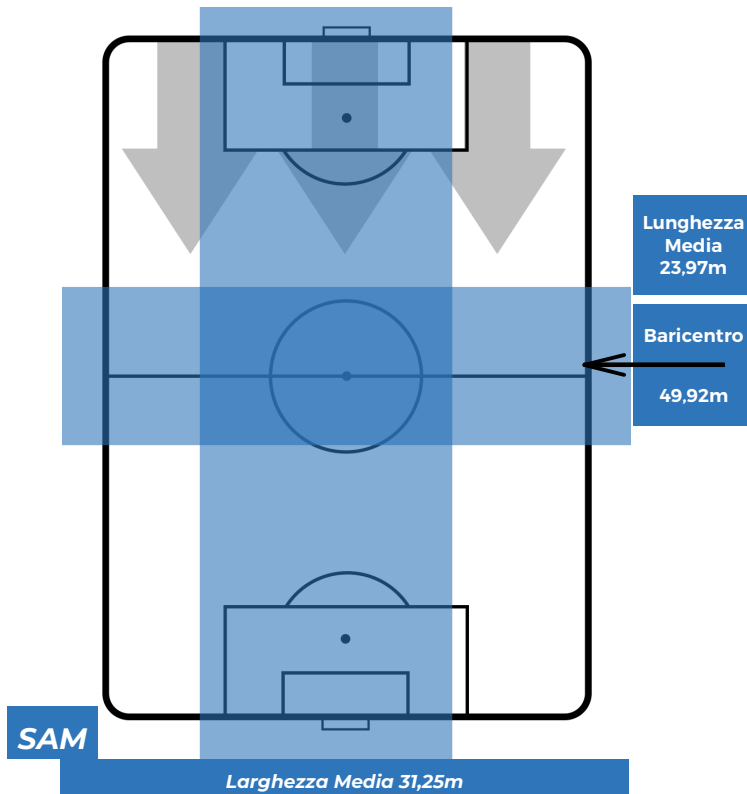

SAMPDORIA 3-0 NAPOLI

Genova, 02/09/2018
STADIO LUIGI FERRARIS 20:30

BARICENTRO 1° TEMPO