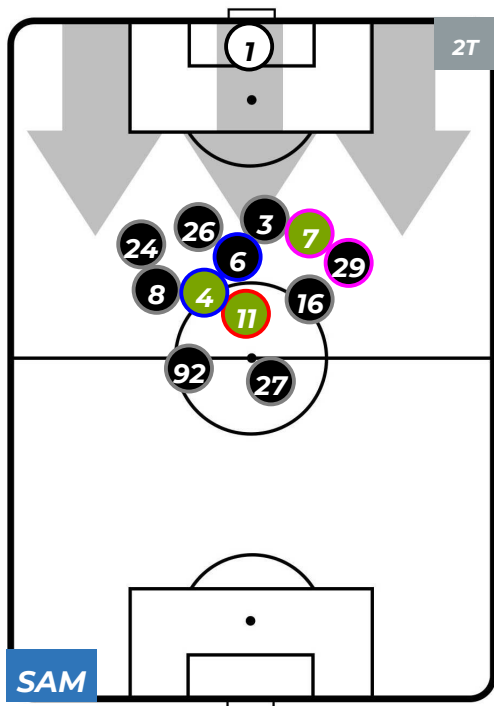

SAMPDORIA 3-0 NAPOLI

Genova, 02/09/2018
STADIO LUIGI FERRARIS 20:30

POSIZIONI MEDIE POSSESSO PALLA (avversario)

1. **Legenda:**
2. 1ª Sostituzione   ● Giocatore Entrato   ● Giocatore Uscito
   - 2ª Sostituzione   ● Giocatore Entrato   ● Giocatore Uscito   ■ Giocatore Entrato in sostituzione di ●
   - 3ª Sostituzione   ● Giocatore Entrato   ● Giocatore Uscito   ■ Giocatore Entrato in sostituzione di ●