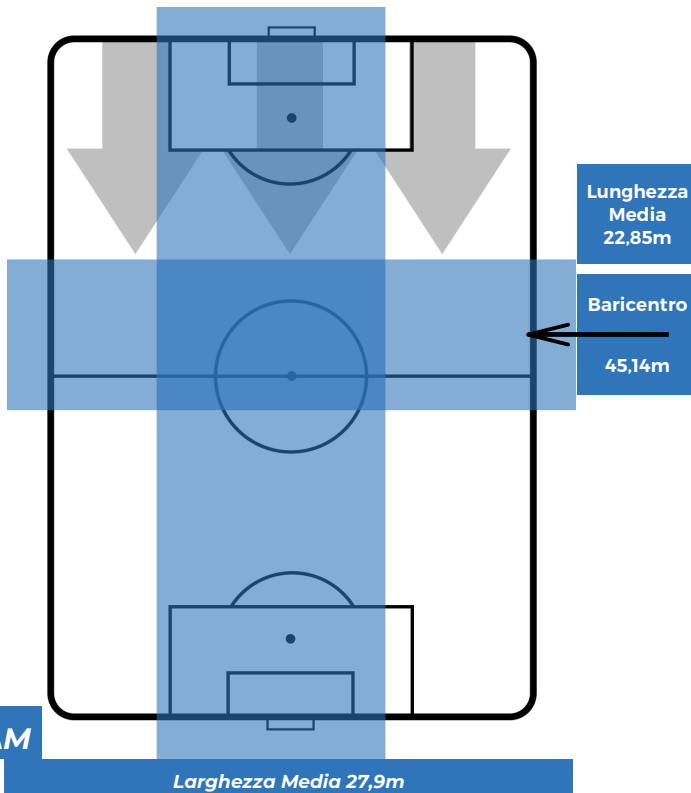

SAMPDORIA 3-0 NAPOLI

Genova, 02/09/2018
STADIO LUIGI FERRARIS 20:30

BARICENTRO 1° TEMPO

BARICENTRO 2° TEMPO

SAMPDORIA 3-0 NAPOLI

Genova, 02/09/2018
STADIO LUIGI FERRARIS 20:30

BARICENTRO POSSESSO PROPRIO

BARICENTRO POSSESSO AVVERSAARIO