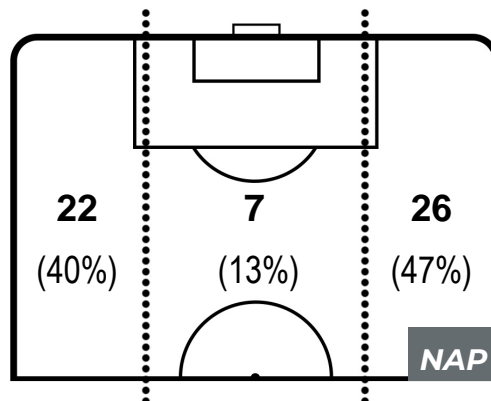

SAMPDORIA 3-0 NAPOLI

Genova, 02/09/2018
STADIO LUIGI FERRARIS 20:30

BARICENTRO 1° TEMPO

BARICENTRO 2° TEMPO

SAMPDORIA 3-0 NAPOLI

Genova, 02/09/2018
STADIO LUIGI FERRARIS 20:30

BARICENTRO POSSESSO PROPRIO

BARICENTRO POSSESSO AVVERSAARIO

SAMPDORIA 3-0 NAPOLI

Genova, 02/09/2018
STADIO LUIGI FERRARIS 20:30

BILANCIAMENTO OFFENSIVO

ZONE DI TIRO

3	Gol	0
4	In porta	6
3	Fuori Porta	6

CROSS IN GIOCO

SAMPDORIA 3-0 NAPOLI

Genova, 02/09/2018
STADIO LUIGI FERRARIS 20:30