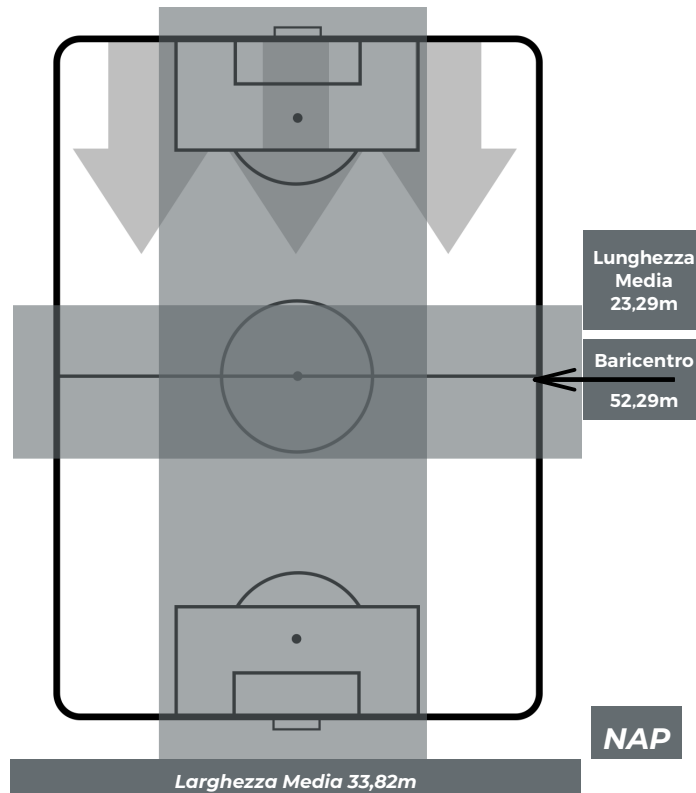

SAMPDORIA 3-0 NAPOLI

Genova, 02/09/2018
STADIO LUIGI FERRARIS 20:30

BARICENTRO 1° TEMPO

BARICENTRO 2° TEMPO

SAMPDORIA 3-0 NAPOLI

Genova, 02/09/2018
STADIO LUIGI FERRARIS 20:30

BARICENTRO POSSESSO PROPRIO

BARICENTRO POSSESSO AVVERSAARIO

Ruolo:	Attaccante
Altezza:	1,86m
Peso:	81 Kg
Data Nascita:	28/02/1994
Nazionalità:	POL

Jog 32% - Run 58% - Sprint 10%	Km 9.715
3.152	5.676 0.887

Statistiche

Minuti giocati	95'
Occasioni da gol	4
Tiri	4
Tiri in porta	3(0)
Palle giocate	28
Passaggi riusciti	14
Passaggi riusciti/tentati (%)	78
Falli subiti	2