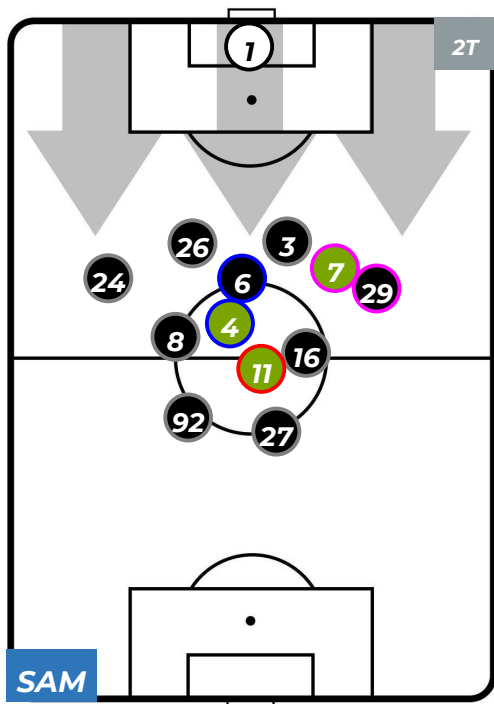

SAMPDORIA 3-0 NAPOLI

Genova, 02/09/2018
STADIO LUIGI FERRARIS 20:30

POSIZIONI MEDIE POSSESSO PALLA (proprio)

1. **Legenda:**
2. 1ª Sostituzione   ● Giocatore Entrato   ● Giocatore Uscito
   - 2ª Sostituzione   ● Giocatore Entrato   ● Giocatore Uscito   ■ Giocatore Entrato in sostituzione di ●
   - 3ª Sostituzione   ● Giocatore Entrato   ● Giocatore Uscito   ■ Giocatore Entrato in sostituzione di ●