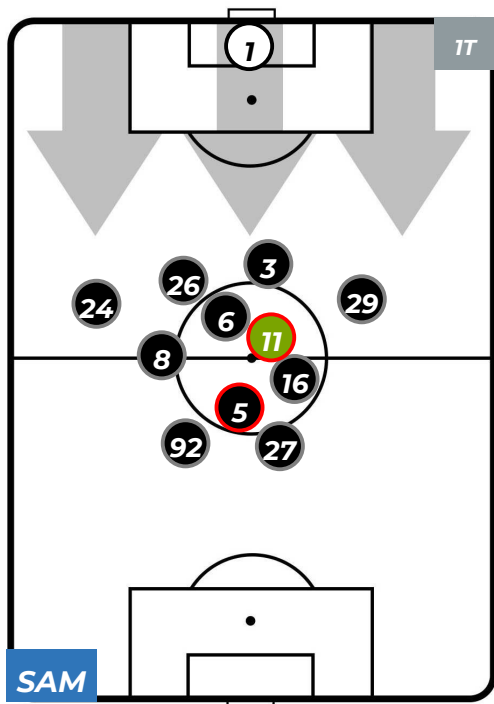

SAMPDORIA 3-0 NAPOLI

Genova, 02/09/2018
STADIO LUIGI FERRARIS 20:30

POSIZIONI MEDIE POSSESSO PALLA (proprio)

1. **Legenda:**
2. 1ª Sostituzione   ● Giocatore Entrato   ● Giocatore Uscito
   - 2ª Sostituzione   ● Giocatore Entrato   ● Giocatore Uscito   ■ Giocatore Entrato in sostituzione di ●
   - 3ª Sostituzione   ● Giocatore Entrato   ● Giocatore Uscito   ■ Giocatore Entrato in sostituzione di ●