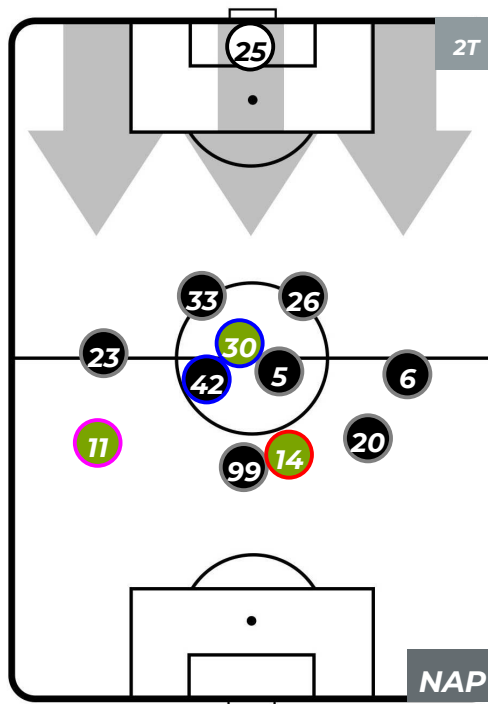

SAMPDORIA 3-0 NAPOLI

Genova, 02/09/2018
STADIO LUIGI FERRARIS 20:30

POSIZIONI MEDIE POSSESSO PALLA (proprio)

1. **Legenda:**
2. 1ª Sostituzione   ● Giocatore Entrato   ● Giocatore Uscito
   - 2ª Sostituzione   ● Giocatore Entrato   ● Giocatore Uscito   ■ Giocatore Entrato in sostituzione di ●
   - 3ª Sostituzione   ● Giocatore Entrato   ● Giocatore Uscito   ■ Giocatore Entrato in sostituzione di ●