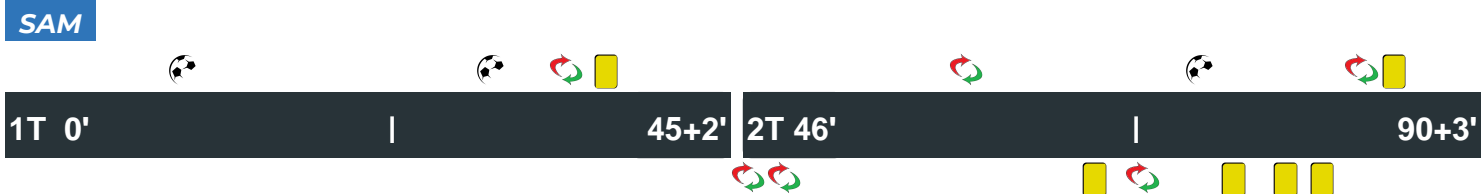

SAMPDORIA 3-0 NAPOLI

Genova, 02/09/2018
STADIO LUIGI FERRARIS 20:30

CRONOLOGIA

SAMPDORIA		NAPOLI	
3			0

G. DEFREL	11'		
G. DEFREL	32'		
G. RAMIREZ | R. SAPONARA	37'		
G. RAMIREZ	40'		
J. SALA | N. MURRU	59'		
F. QUAGLIARELLA	75'		
R. VIEIRA | A. EKDAL	83'		
R. VIEIRA	88'		
			Int D. MERTENS | L. INSIGNE
			Int A. OUNAS | S. VERDI
			68' A. DIAWARA
			71' M. ROG | A. DIAWARA
			77' MARIO RUI
			81' ALLAN
			83' M. ROG

Legenda:

- Gol
- Rigore
- Ammonizione
- Espulsione
- Autogol
- Rigore sbagliato
- Doppia Ammonizione
- Sostituzione