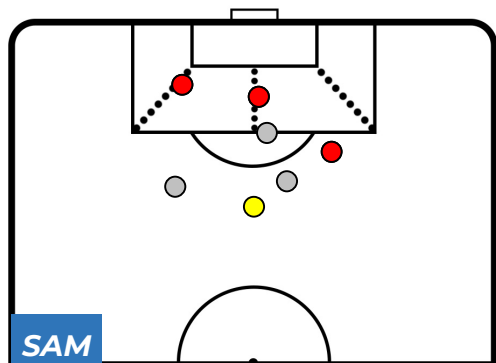

SAMPDORIA 3-0 NAPOLI

Genova, 02/09/2018
STADIO LUIGI FERRARIS 20:30

BILANCIAMENTO OFFENSIVO

ZONE DI TIRO

3	Gol	0
4	In porta	6
3	Fuori Porta	6

CROSS IN GIOCO

SAMPDORIA 3-0 NAPOLI

Genova, 02/09/2018
STADIO LUIGI FERRARIS 20:30