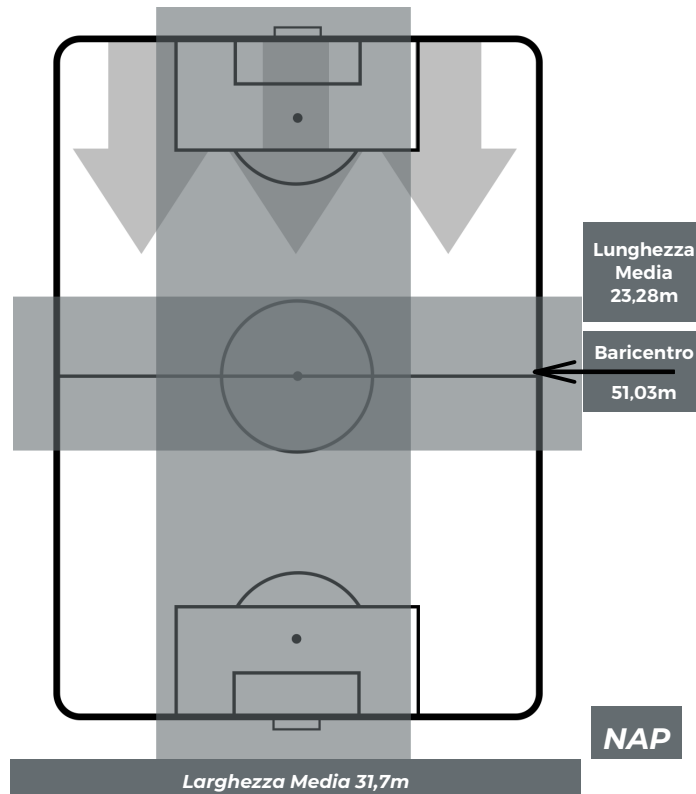

SAMPDORIA 3-0 NAPOLI

Genova, 02/09/2018
STADIO LUIGI FERRARIS 20:30

BARICENTRO 1° TEMPO