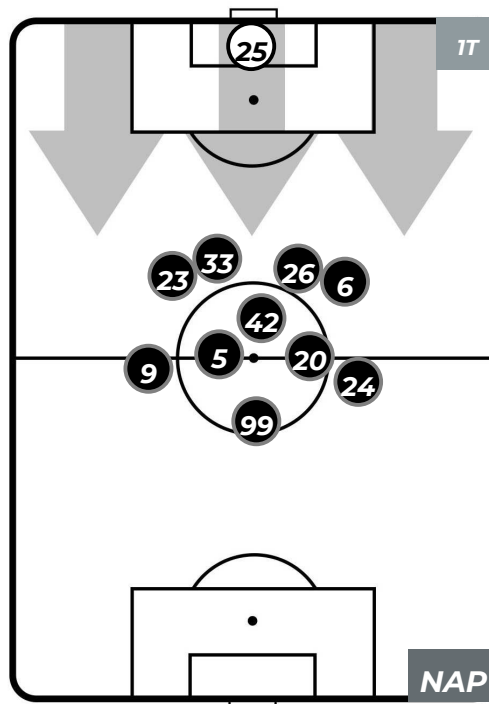

SAMPDORIA 3-0 NAPOLI

Genova, 02/09/2018
STADIO LUIGI FERRARIS 20:30

POSIZIONI MEDIE POSSESSO PALLA (avversario)

1. **Legenda:**
2. 1ª Sostituzione   ● Giocatore Entrato   ● Giocatore Uscito
   - 2ª Sostituzione   ● Giocatore Entrato   ● Giocatore Uscito   ■ Giocatore Entrato in sostituzione di ●
   - 3ª Sostituzione   ● Giocatore Entrato   ● Giocatore Uscito   ■ Giocatore Entrato in sostituzione di ●