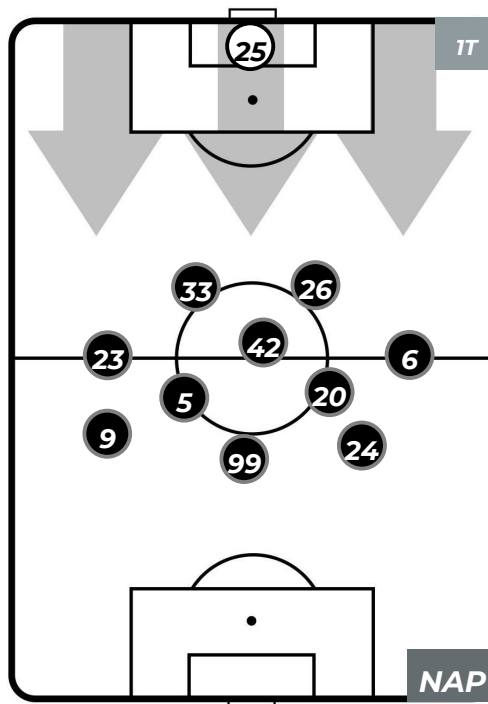

SAMPDORIA 3-0 NAPOLI

Genova, 02/09/2018
STADIO LUIGI FERRARIS 20:30

HEATMAP

SAMPDORIA 3-0 NAPOLI

Genova, 02/09/2018
STADIO LUIGI FERRARIS 20:30

POSIZIONI MEDIE

- Legenda:**
- 1ª Sostituzione: ● Giocatore Entrato ● Giocatore Uscito
 - 2ª Sostituzione: ● Giocatore Entrato ● Giocatore Uscito ■ Giocatore Entrato in sostituzione di ●
 - 3ª Sostituzione: ● Giocatore Entrato ● Giocatore Uscito ■ Giocatore Entrato in sostituzione di ●

SAMPDORIA 3-0 NAPOLI

Genova, 02/09/2018
STADIO LUIGI FERRARIS 20:30

POSIZIONI MEDIE POSSESSO PALLA (proprio)

- Legenda:**
- 1ª Sostituzione ● Giocatore Entrato ● Giocatore Uscito
 - 2ª Sostituzione ● Giocatore Entrato ● Giocatore Uscito ■ Giocatore Entrato in sostituzione di ●
 - 3ª Sostituzione ● Giocatore Entrato ● Giocatore Uscito ■ Giocatore Entrato in sostituzione di ●