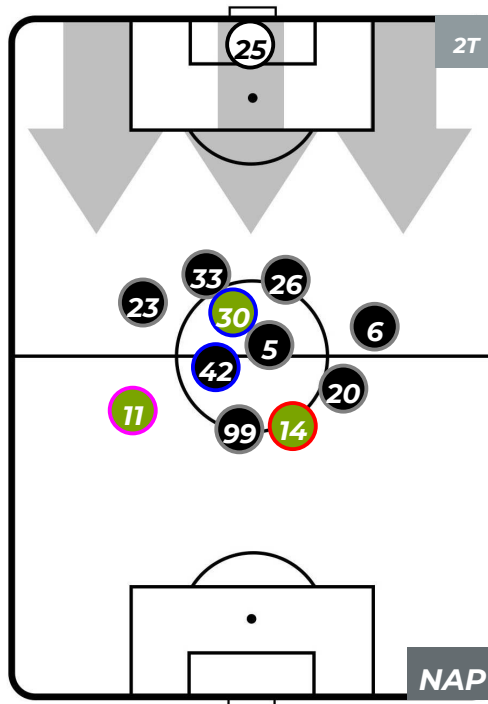

SAMPDORIA 3-0 NAPOLI

Genova, 02/09/2018
STADIO LUIGI FERRARIS 20:30

HEATMAP

SAMPDORIA 3-0 NAPOLI

Genova, 02/09/2018
STADIO LUIGI FERRARIS 20:30

POSIZIONI MEDIE

- Legenda:**
- 1ª Sostituzione: ● Giocatore Entrato ● Giocatore Uscito
 - 2ª Sostituzione: ● Giocatore Entrato ● Giocatore Uscito ■ Giocatore Entrato in sostituzione di ●
 - 3ª Sostituzione: ● Giocatore Entrato ● Giocatore Uscito ■ Giocatore Entrato in sostituzione di ●