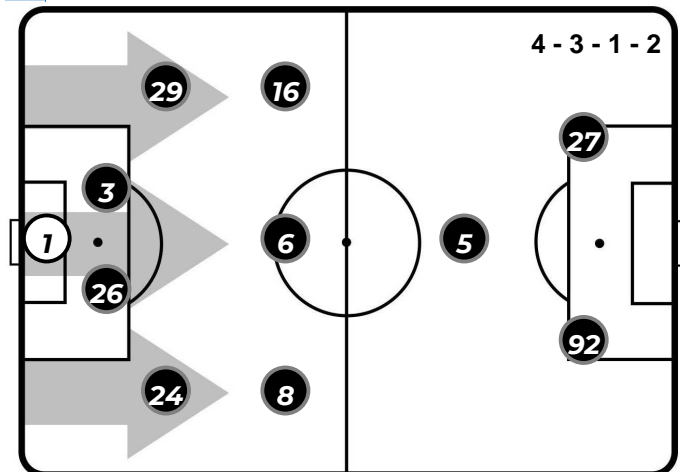

SAMPDORIA 3-0 NAPOLI

Genova, 02/09/2018
STADIO LUIGI FERRARIS 20:30

FORMAZIONI

SAMPDORIA

1	EMIL AUDERO (P)
24	BARTOSZ BERESZYNSKI
26	LORENZO TONELLI
3	JOACHIM ANDERSEN
29	NICOLA MURRU
8	EDGAR BARRETO
6	ALBIN EKDAL
16	KAROL LINETTY
5	RICCARDO SAPONARA
92	GREGOIRE DEFREL
27	FABIO QUAGLIARELLA