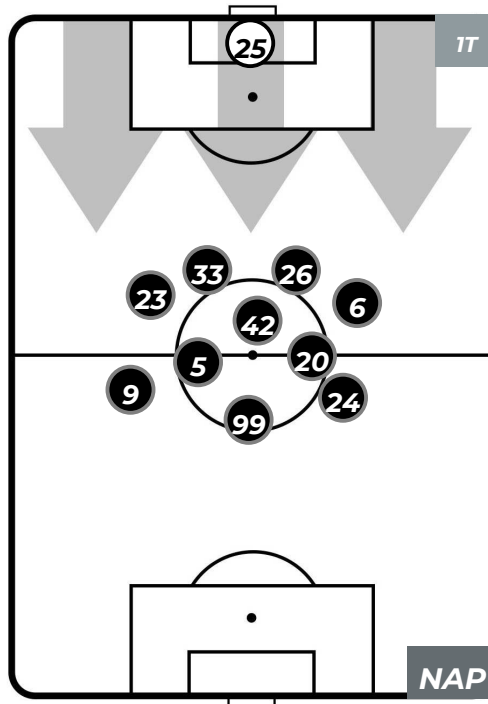

SAMPDORIA 3-0 NAPOLI

Genova, 02/09/2018
STADIO LUIGI FERRARIS 20:30

HEATMAP

SAMPDORIA 3-0 NAPOLI

Genova, 02/09/2018
STADIO LUIGI FERRARIS 20:30

POSIZIONI MEDIE

- Legenda:**
- 1ª Sostituzione: ● Giocatore Entrato ● Giocatore Uscito
 - 2ª Sostituzione: ● Giocatore Entrato ● Giocatore Uscito ■ Giocatore Entrato in sostituzione di ●
 - 3ª Sostituzione: ● Giocatore Entrato ● Giocatore Uscito ■ Giocatore Entrato in sostituzione di ●