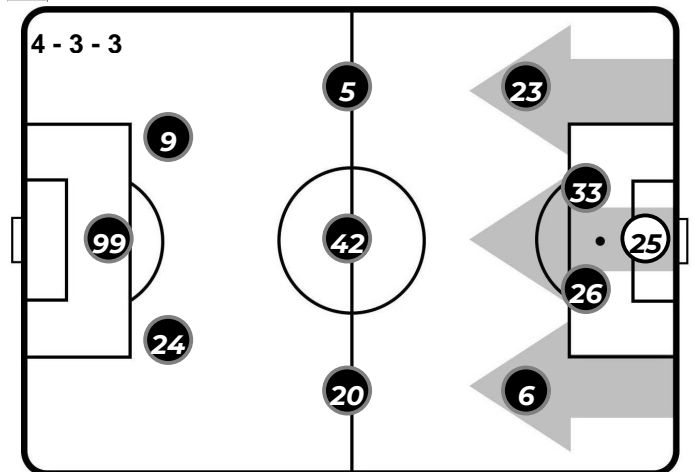

NAPOLI

25	DAVID OSPINA (P)
23	ELSEID HYSAJ
33	RAUL ALBIOL
26	KALIDOU KOULIBALY
6	MARIO RUI
5	ALLAN
42	AMADOU DIAWARA
20	PIOTR ZIELINSKI
9	SIMONE VERDI
99	ARKADIUSZ MILIK
24	LORENZO INSIGNE