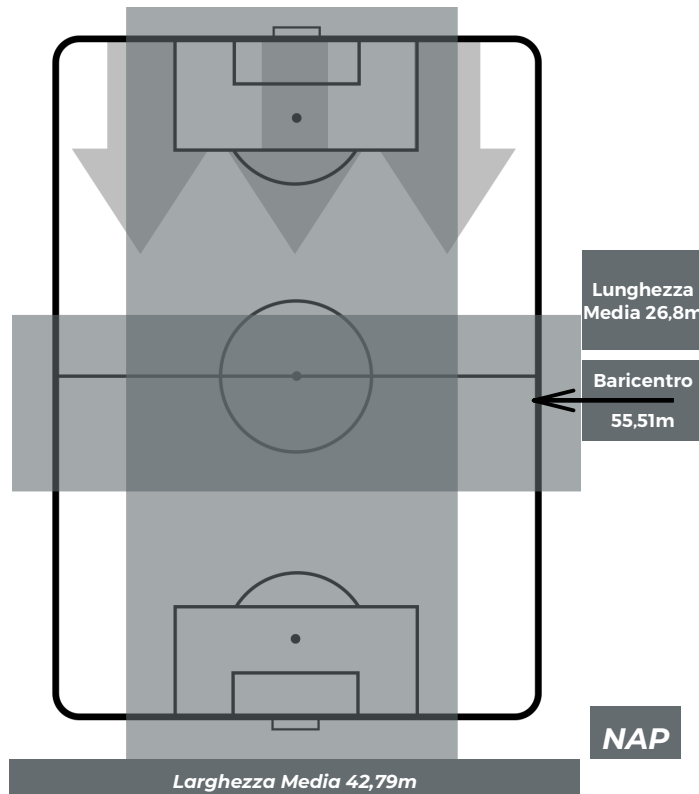

SAMPDORIA 3-0 NAPOLI

Genova, 02/09/2018
STADIO LUIGI FERRARIS 20:30

BARICENTRO 1° TEMPO

BARICENTRO 2° TEMPO

SAMPDORIA 3-0 NAPOLI

Genova, 02/09/2018
STADIO LUIGI FERRARIS 20:30

BARICENTRO POSSESSO PROPRIO

BARICENTRO POSSESSO AVVERSAARIO

SAMPDORIA 3-0 NAPOLI

Genova, 02/09/2018
STADIO LUIGI FERRARIS 20:30

BILANCIAMENTO OFFENSIVO

ZONE DI TIRO

3	Gol	0
4	In porta	6
3	Fuori Porta	6

CROSS IN GIOCO

SAMPDORIA 3-0 NAPOLI

Genova, 02/09/2018
STADIO LUIGI FERRARIS 20:30