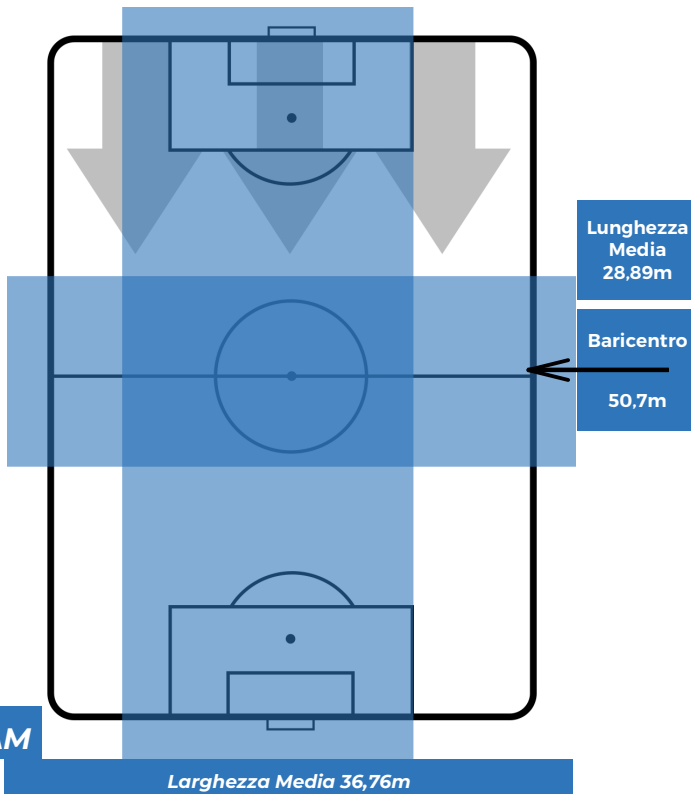

SAMPDORIA 3-0 NAPOLI

Genova, 02/09/2018
STADIO LUIGI FERRARIS 20:30

BARICENTRO 1° TEMPO

BARICENTRO 2° TEMPO

SAMPDORIA 3-0 NAPOLI

Genova, 02/09/2018
STADIO LUIGI FERRARIS 20:30

BARICENTRO POSSESSO PROPRIO

BARICENTRO POSSESSO AVVERSAARIO

Ruolo:	Attaccante
Altezza:	1,86m
Peso:	81 Kg
Data Nascita:	28/02/1994
Nazionalità:	POL

Jog 32% - Run 58% - Sprint 10%	Km 9.715
3.152	5.676 0.887

Statistiche

Minuti giocati	95'
Occasioni da gol	4
Tiri	4
Tiri in porta	3(0)
Palle giocate	28
Passaggi riusciti	14
Passaggi riusciti/tentati (%)	78
Falli subiti	2