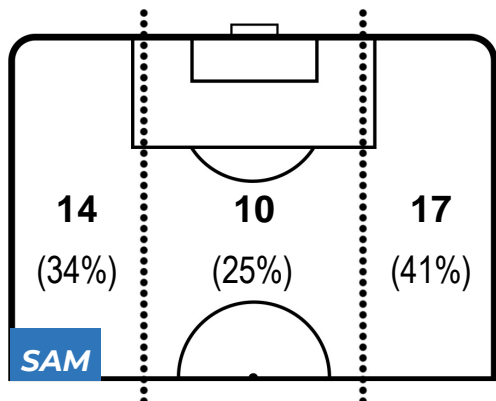

SAMPDORIA 3-0 NAPOLI

Genova, 02/09/2018
STADIO LUIGI FERRARIS 20:30

BARICENTRO 1° TEMPO

BARICENTRO 2° TEMPO

SAMPDORIA 3-0 NAPOLI

Genova, 02/09/2018
STADIO LUIGI FERRARIS 20:30

BARICENTRO POSSESSO PROPRIO

BARICENTRO POSSESSO AVVERSAARIO

SAMPDORIA 3-0 NAPOLI

Genova, 02/09/2018
STADIO LUIGI FERRARIS 20:30

BILANCIAMENTO OFFENSIVO

ZONE DI TIRO

3	Gol	0
4	In porta	6
3	Fuori Porta	6

CROSS IN GIOCO

SAMPDORIA 3-0 NAPOLI

Genova, 02/09/2018
STADIO LUIGI FERRARIS 20:30