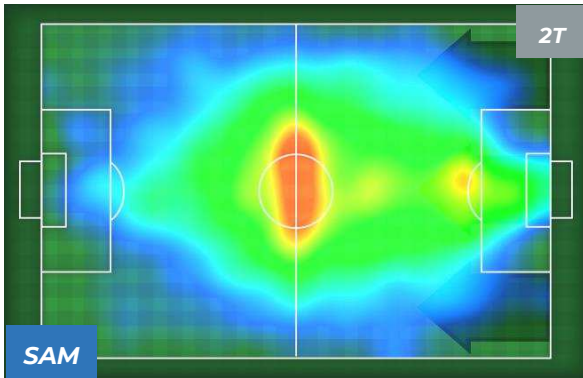

SAMPDORIA 3-0 NAPOLI

Genova, 02/09/2018
STADIO LUIGI FERRARIS 20:30

HEATMAP

SAMPDORIA 3-0 NAPOLI

Genova, 02/09/2018
STADIO LUIGI FERRARIS 20:30

POSIZIONI MEDIE

- Legenda:**
- 1ª Sostituzione: ● Giocatore Entrato ● Giocatore Uscito
 - 2ª Sostituzione: ● Giocatore Entrato ● Giocatore Uscito ■ Giocatore Entrato in sostituzione di ●
 - 3ª Sostituzione: ● Giocatore Entrato ● Giocatore Uscito ■ Giocatore Entrato in sostituzione di ●