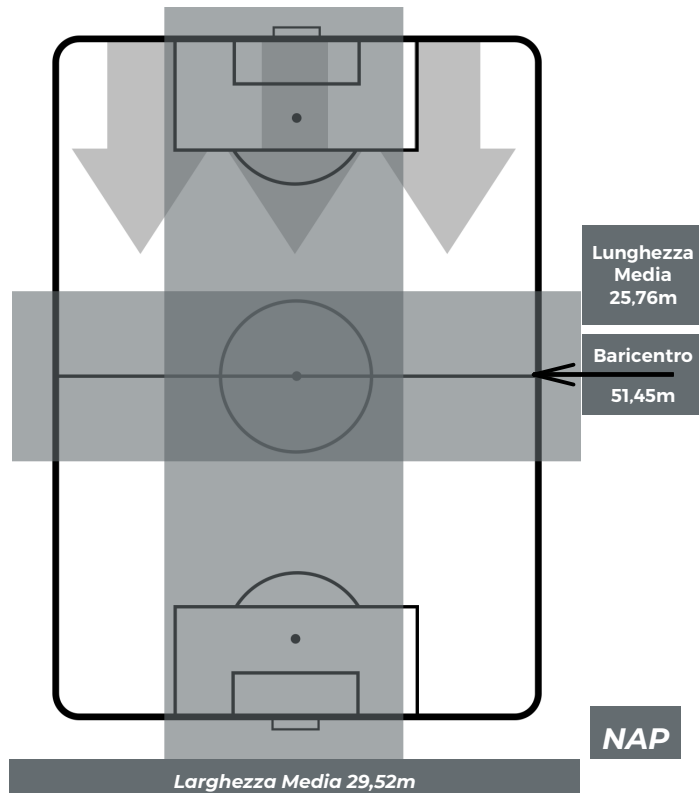

SAMPDORIA 3-0 NAPOLI

Genova, 02/09/2018
STADIO LUIGI FERRARIS 20:30

BARICENTRO 1° TEMPO

BARICENTRO 2° TEMPO

SAMPDORIA 3-0 NAPOLI

Genova, 02/09/2018
STADIO LUIGI FERRARIS 20:30

BARICENTRO POSSESSO PROPRIO

BARICENTRO POSSESSO AVVERSAARIO

Ruolo:	Attaccante
Altezza:	1,86m
Peso:	81 Kg
Data Nascita:	28/02/1994
Nazionalità:	POL

Jog 32% - Run 58% - Sprint 10%	Km 9.715
3.152	5.676 0.887

Statistiche

Minuti giocati	95'
Occasioni da gol	4
Tiri	4
Tiri in porta	3(0)
Palle giocate	28
Passaggi riusciti	14
Passaggi riusciti/tentati (%)	78
Falli subiti	2