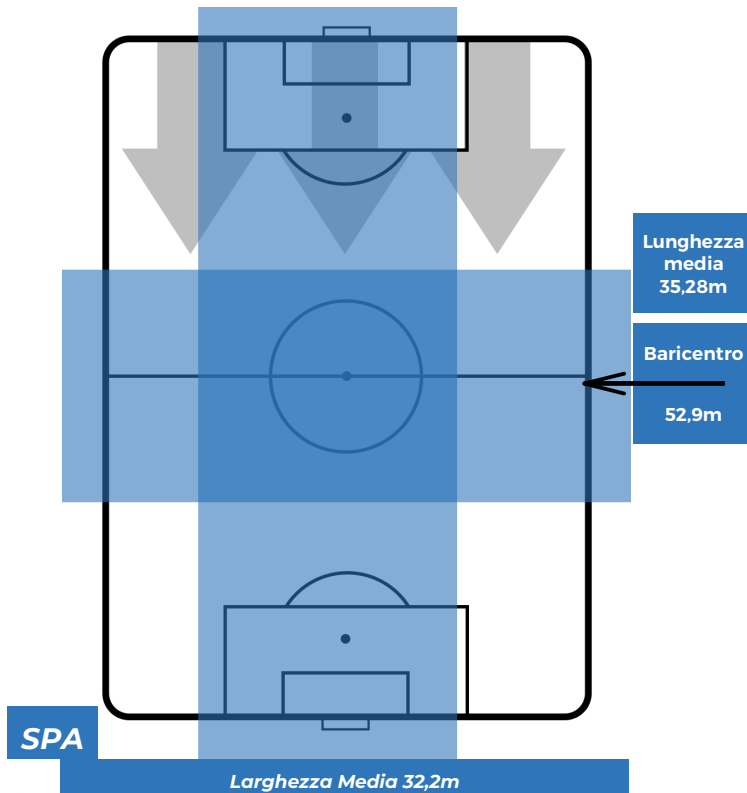

SPAL 1-2 NAPOLI

Ferrara, 12/05/2019
STADIO PAOLO MAZZA 18:00

BARICENTRO 1° TEMPO

BARICENTRO 2° TEMPO

SPAL 1-2 NAPOLI

Ferrara, 12/05/2019
STADIO PAOLO MAZZA 18:00

BARICENTRO POSSESSO PROPRIO

BARICENTRO POSSESSO AVVERSAARIO