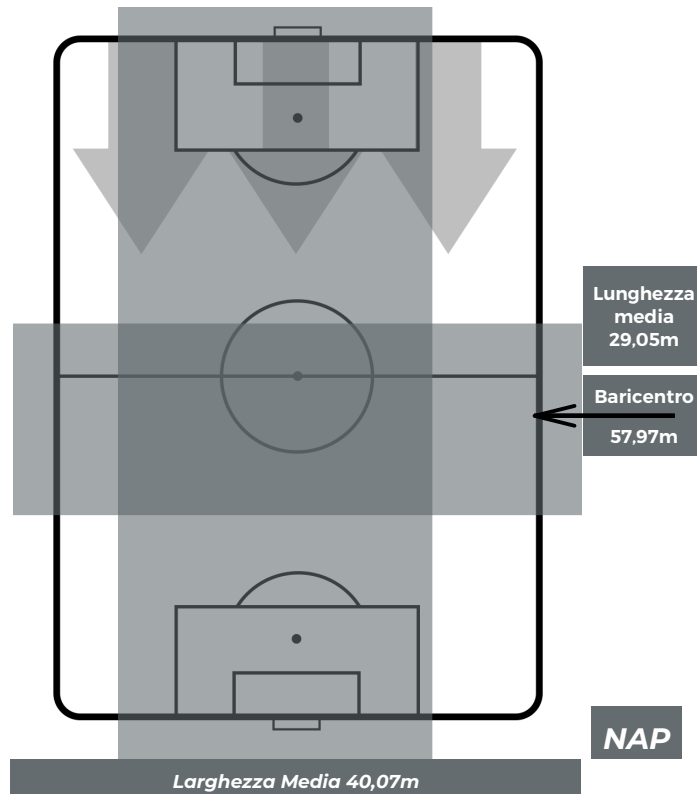

SPAL 1-2 NAPOLI

Ferrara, 12/05/2019
STADIO PAOLO MAZZA 18:00

POSIZIONI MEDIE POSSESSO PALLA (avversario)

- Legenda:**
- 1ª Sostituzione
 - Giocatore Entrato
 - Giocatore Uscito
 - 2ª Sostituzione
 - Giocatore Entrato
 - Giocatore Uscito
 - Giocatore Entrato in sostituzione di
 - 3ª Sostituzione
 - Giocatore Entrato
 - Giocatore Uscito
 - Giocatore Entrato in sostituzione di

SPAL 1-2 NAPOLI

Ferrara, 12/05/2019
STADIO PAOLO MAZZA 18:00

BARICENTRO 1° TEMPO

BARICENTRO 2° TEMPO

SPAL 1-2 NAPOLI

Ferrara, 12/05/2019
STADIO PAOLO MAZZA 18:00

BARICENTRO POSSESSO PROPRIO

BARICENTRO POSSESSO AVVERSAARIO

SPAL 1-2 NAPOLI

Ferrara, 12/05/2019
STADIO PAOLO MAZZA 18:00

BILANCIAMENTO OFFENSIVO

ZONE DI TIRO

| | | |
|---|-------------|---|
| 1 | Gol | 2 |
| 5 | In porta | 8 |
| 5 | Fuori Porta | 9 |

CROSS IN GIOCO