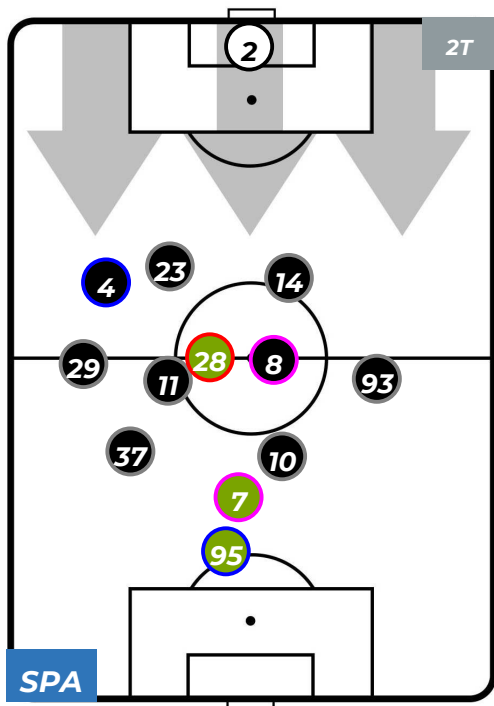

SPAL 1-2 NAPOLI

Ferrara, 12/05/2019
STADIO PAOLO MAZZA 18:00

POSIZIONI MEDIE POSSESSO PALLA (proprio)

1. **Legenda:**
2. 1ª Sostituzione   ● Giocatore Entrato   ● Giocatore Uscito
   - 2ª Sostituzione   ● Giocatore Entrato   ● Giocatore Uscito   ■ Giocatore Entrato in sostituzione di ●
   - 3ª Sostituzione   ● Giocatore Entrato   ● Giocatore Uscito   ■ Giocatore Entrato in sostituzione di ●