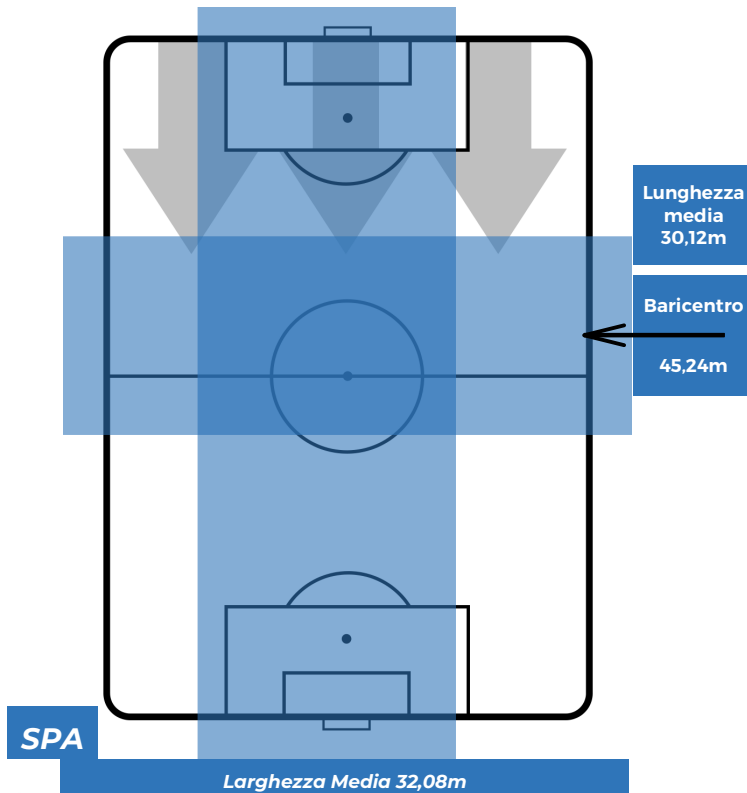

SPAL 1-2 NAPOLI

Ferrara, 12/05/2019
STADIO PAOLO MAZZA 18:00

BARICENTRO 1° TEMPO

BARICENTRO 2° TEMPO

SPAL 1-2 NAPOLI

Ferrara, 12/05/2019
STADIO PAOLO MAZZA 18:00

BARICENTRO POSSESSO PROPRIO

BARICENTRO POSSESSO AVVERSAARIO