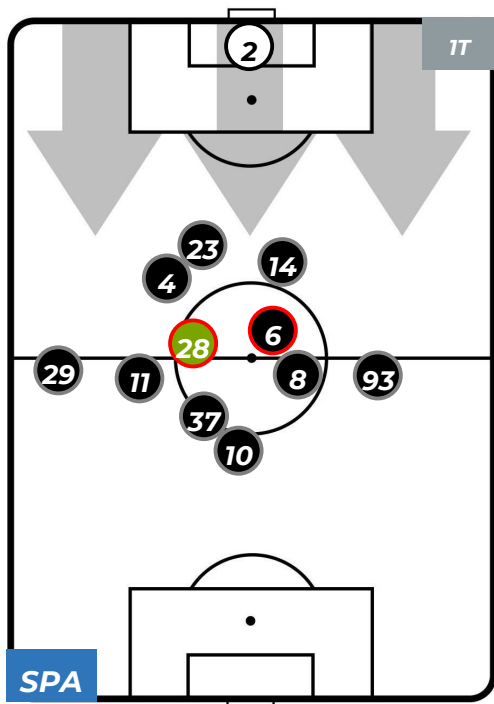

SPAL 1-2 NAPOLI

Ferrara, 12/05/2019
STADIO PAOLO MAZZA 18:00

POSIZIONI MEDIE POSSESSO PALLA (proprio)

1. **Legenda:**
2. 1ª Sostituzione   ● Giocatore Entrato   ● Giocatore Uscito
   - 2ª Sostituzione   ● Giocatore Entrato   ● Giocatore Uscito   ■ Giocatore Entrato in sostituzione di ●
   - 3ª Sostituzione   ● Giocatore Entrato   ● Giocatore Uscito   ■ Giocatore Entrato in sostituzione di ●