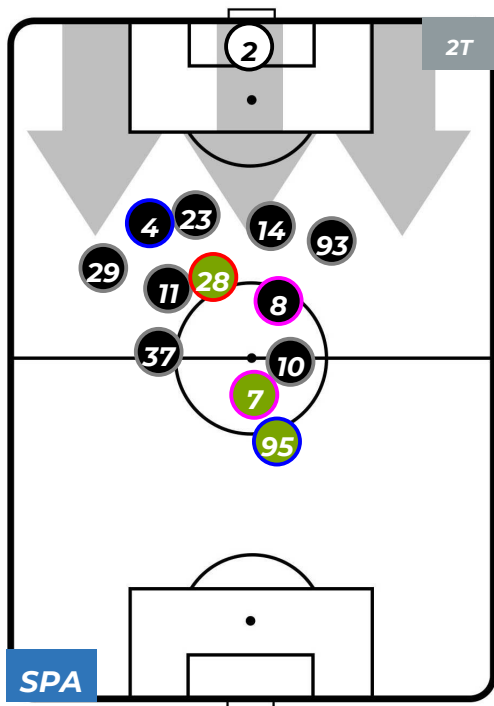

SPAL 1-2 NAPOLI

Ferrara, 12/05/2019
STADIO PAOLO MAZZA 18:00

POSIZIONI MEDIE POSSESSO PALLA (avversario)

1. **Legenda:**
2. 1ª Sostituzione
   - Giocatore Entrato
   - Giocatore Uscito
   - 2ª Sostituzione
   - Giocatore Entrato
   - Giocatore Uscito
   - Giocatore Entrato in sostituzione di
   - 3ª Sostituzione
   - Giocatore Entrato
   - Giocatore Uscito
   - Giocatore Entrato in sostituzione di