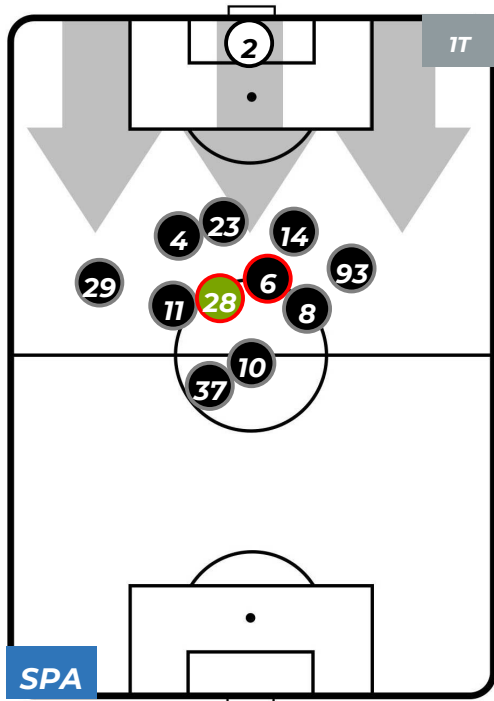

SPAL 1-2 NAPOLI

Ferrara, 12/05/2019
STADIO PAOLO MAZZA 18:00

HEATMAP

SPAL 1-2 NAPOLI

Ferrara, 12/05/2019
STADIO PAOLO MAZZA 18:00

POSIZIONI MEDIE

- Legenda:**
- 1ª Sostituzione ● Giocatore Entrato ● Giocatore Uscito
 - 2ª Sostituzione ● Giocatore Entrato ● Giocatore Uscito ■ Giocatore Entrato in sostituzione di ●
 - 3ª Sostituzione ● Giocatore Entrato ● Giocatore Uscito ■ Giocatore Entrato in sostituzione di ●