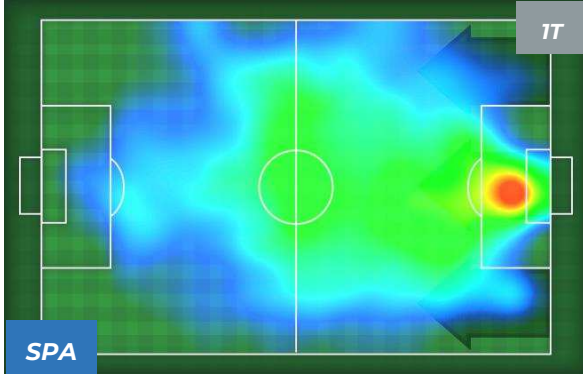

SPAL 1-2 NAPOLI

Ferrara, 12/05/2019
STADIO PAOLO MAZZA 18:00

HEATMAP

SPAL 1-2 NAPOLI

Ferrara, 12/05/2019
STADIO PAOLO MAZZA 18:00

POSIZIONI MEDIE

- Legenda:**
- 1ª Sostituzione ● Giocatore Entrato ● Giocatore Uscito
 - 2ª Sostituzione ● Giocatore Entrato ● Giocatore Uscito ■ Giocatore Entrato in sostituzione di ●
 - 3ª Sostituzione ● Giocatore Entrato ● Giocatore Uscito ■ Giocatore Entrato in sostituzione di ●