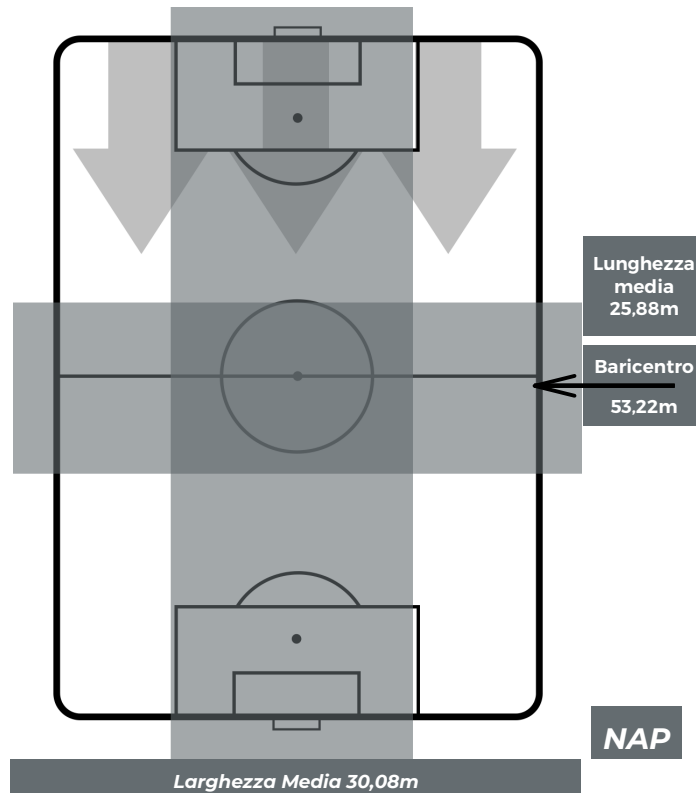

SPAL 1-2 NAPOLI

Ferrara, 12/05/2019
STADIO PAOLO MAZZA 18:00

BARICENTRO 1° TEMPO

BARICENTRO 2° TEMPO

SPAL 1-2 NAPOLI

Ferrara, 12/05/2019
STADIO PAOLO MAZZA 18:00

BARICENTRO POSSESSO PROPRIO

BARICENTRO POSSESSO AVVERSAARIO