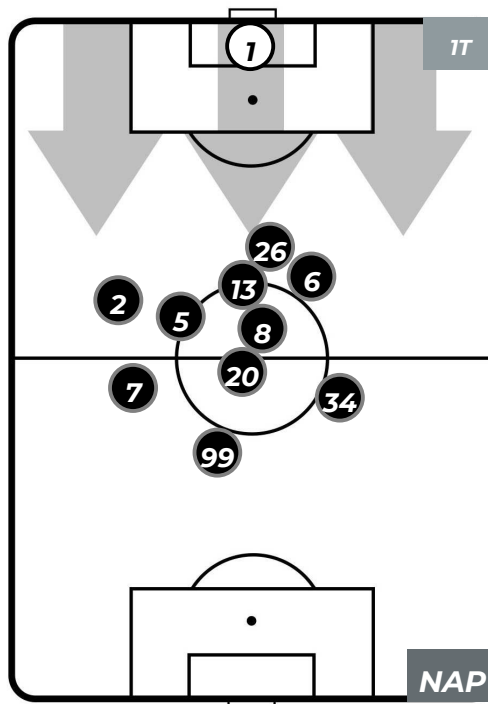

SPAL 1-2 NAPOLI

Ferrara, 12/05/2019
STADIO PAOLO MAZZA 18:00

HEATMAP

SPAL 1-2 NAPOLI

Ferrara, 12/05/2019
STADIO PAOLO MAZZA 18:00

POSIZIONI MEDIE

- Legenda:**
- 1ª Sostituzione ● Giocatore Entrato ● Giocatore Uscito
 - 2ª Sostituzione ● Giocatore Entrato ● Giocatore Uscito ■ Giocatore Entrato in sostituzione di ●
 - 3ª Sostituzione ● Giocatore Entrato ● Giocatore Uscito ■ Giocatore Entrato in sostituzione di ●

SPAL 1-2 NAPOLI

Ferrara, 12/05/2019
STADIO PAOLO MAZZA 18:00

POSIZIONI MEDIE POSSESSO PALLA (proprio)

- Legenda:**
- 1ª Sostituzione ● Giocatore Entrato ● Giocatore Uscito
 - 2ª Sostituzione ● Giocatore Entrato ● Giocatore Uscito ■ Giocatore Entrato in sostituzione di ●
 - 3ª Sostituzione ● Giocatore Entrato ● Giocatore Uscito ■ Giocatore Entrato in sostituzione di ●

SPAL 1-2 NAPOLI

Ferrara, 12/05/2019
STADIO PAOLO MAZZA 18:00

POSIZIONI MEDIE POSSESSO PALLA (avversario)

- Legenda:**
- 1ª Sostituzione
 - Giocatore Entrato
 - Giocatore Uscito
 - 2ª Sostituzione
 - Giocatore Entrato
 - Giocatore Uscito
 - Giocatore Entrato in sostituzione di
 - 3ª Sostituzione
 - Giocatore Entrato
 - Giocatore Uscito
 - Giocatore Entrato in sostituzione di