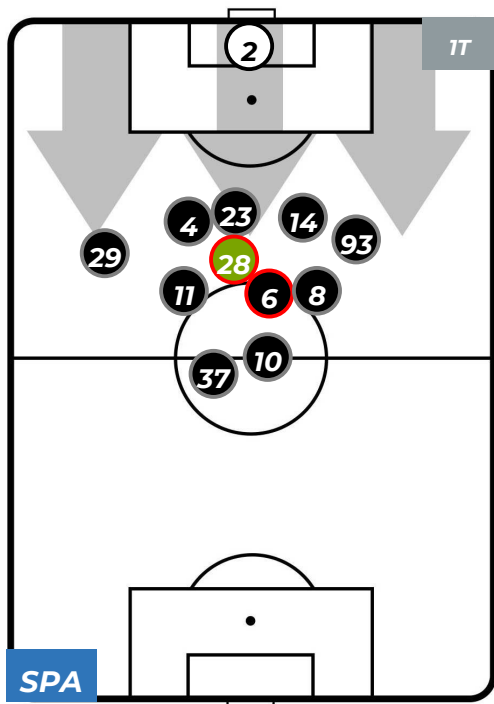

SPAL 1-2 NAPOLI

Ferrara, 12/05/2019
STADIO PAOLO MAZZA 18:00

POSIZIONI MEDIE POSSESSO PALLA (avversario)

1. **Legenda:**
2. 1ª Sostituzione
   - Giocatore Entrato
   - Giocatore Uscito
   - 2ª Sostituzione
   - Giocatore Entrato
   - Giocatore Uscito
   - Giocatore Entrato in sostituzione di
   - 3ª Sostituzione
   - Giocatore Entrato
   - Giocatore Uscito
   - Giocatore Entrato in sostituzione di