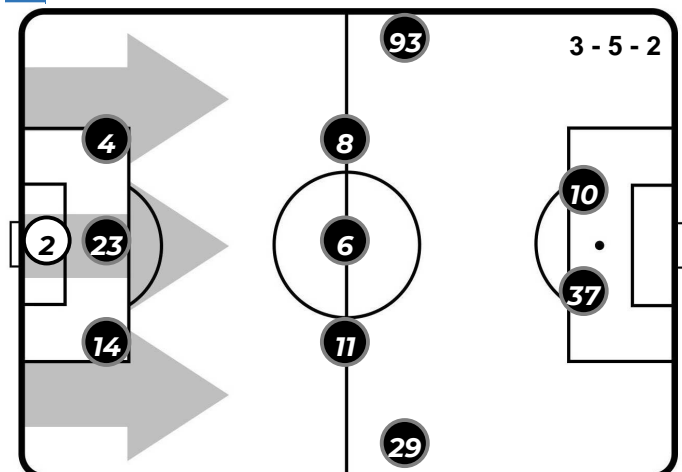

SPAL 1-2 NAPOLI

Ferrara, 12/05/2019
STADIO PAOLO MAZZA 18:00

FORMAZIONI

SPAL

2	EMILIANO VIVIANO (P)
14	KEVIN BONIFAZI
23	FRANCESCO VICARI
4	THIAGO CIONEK
29	MANUEL LAZZARI
11	ALESSANDRO MURGIA
6	SIMONE MISSIROLI
8	MATTIA VALOTI
93	MOHAMED FARES
37	ANDREA PETACNA
10	SERGIO FLOCCARI