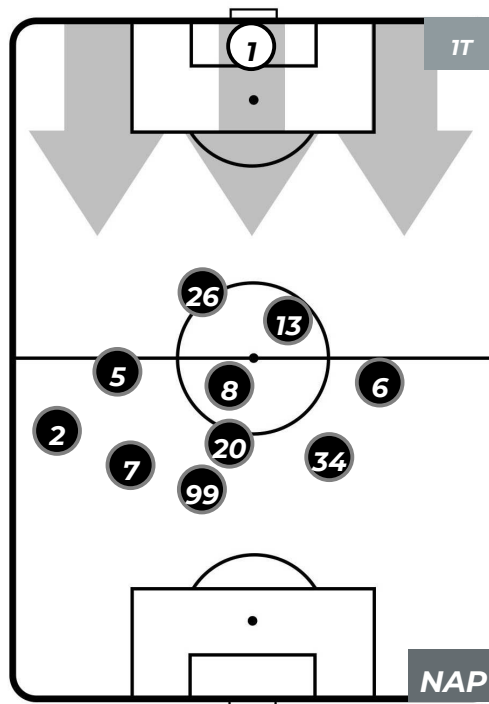

SPAL 1-2 NAPOLI

Ferrara, 12/05/2019
STADIO PAOLO MAZZA 18:00

HEATMAP

SPAL 1-2 NAPOLI

Ferrara, 12/05/2019
STADIO PAOLO MAZZA 18:00

POSIZIONI MEDIE

- Legenda:**
- 1ª Sostituzione ● Giocatore Entrato ● Giocatore Uscito
 - 2ª Sostituzione ● Giocatore Entrato ● Giocatore Uscito ■ Giocatore Entrato in sostituzione di ●
 - 3ª Sostituzione ● Giocatore Entrato ● Giocatore Uscito ■ Giocatore Entrato in sostituzione di ●

SPAL 1-2 NAPOLI

Ferrara, 12/05/2019
STADIO PAOLO MAZZA 18:00

POSIZIONI MEDIE POSSESSO PALLA (proprio)

- Legenda:**
- 1ª Sostituzione ● Giocatore Entrato ● Giocatore Uscito
 - 2ª Sostituzione ● Giocatore Entrato ● Giocatore Uscito ■ Giocatore Entrato in sostituzione di ●
 - 3ª Sostituzione ● Giocatore Entrato ● Giocatore Uscito ■ Giocatore Entrato in sostituzione di ●