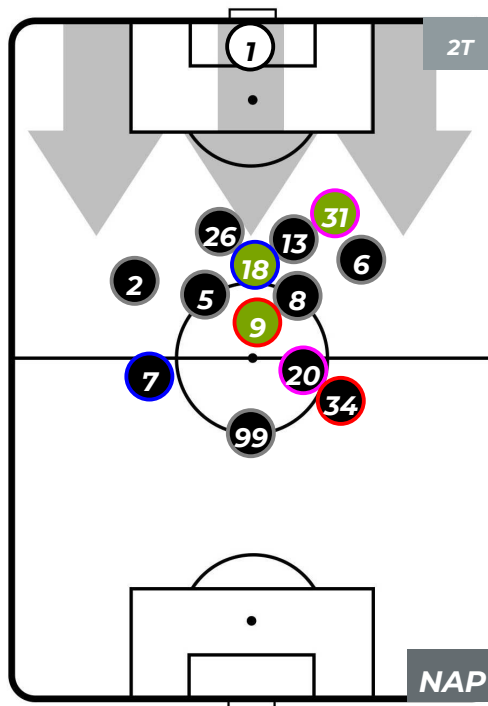

SPAL 1-2 NAPOLI

Ferrara, 12/05/2019
STADIO PAOLO MAZZA 18:00

HEATMAP

SPAL 1-2 NAPOLI

Ferrara, 12/05/2019
STADIO PAOLO MAZZA 18:00

POSIZIONI MEDIE

- Legenda:**
- 1ª Sostituzione ● Giocatore Entrato ● Giocatore Uscito
 - 2ª Sostituzione ● Giocatore Entrato ● Giocatore Uscito ■ Giocatore Entrato in sostituzione di ●
 - 3ª Sostituzione ● Giocatore Entrato ● Giocatore Uscito ■ Giocatore Entrato in sostituzione di ●

SPAL 1-2 NAPOLI

Ferrara, 12/05/2019
STADIO PAOLO MAZZA 18:00

POSIZIONI MEDIE POSSESSO PALLA (proprio)

- Legenda:**
- 1ª Sostituzione ● Giocatore Entrato ● Giocatore Uscito
 - 2ª Sostituzione ● Giocatore Entrato ● Giocatore Uscito ■ Giocatore Entrato in sostituzione di ●
 - 3ª Sostituzione ● Giocatore Entrato ● Giocatore Uscito ■ Giocatore Entrato in sostituzione di ●

SPAL 1-2 NAPOLI

Ferrara, 12/05/2019
STADIO PAOLO MAZZA 18:00

POSIZIONI MEDIE POSSESSO PALLA (avversario)

- Legenda:**
- 1ª Sostituzione
 - Giocatore Entrato
 - Giocatore Uscito
 - 2ª Sostituzione
 - Giocatore Entrato
 - Giocatore Uscito
 - Giocatore Entrato in sostituzione di
 - 3ª Sostituzione
 - Giocatore Entrato
 - Giocatore Uscito
 - Giocatore Entrato in sostituzione di