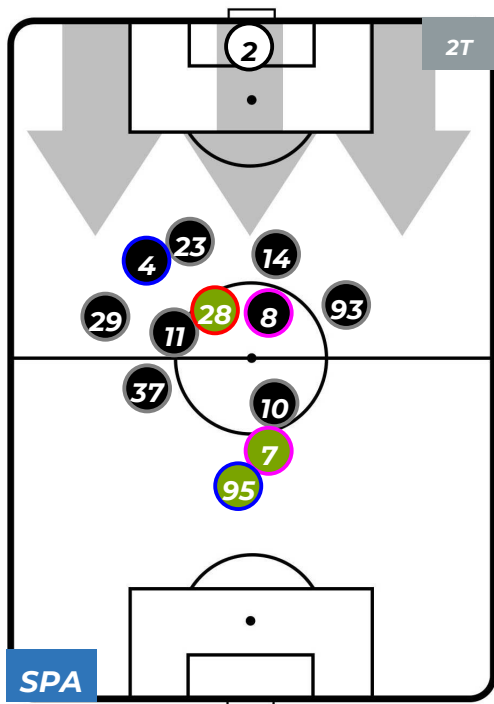

SPAL 1-2 NAPOLI

Ferrara, 12/05/2019
STADIO PAOLO MAZZA 18:00

HEATMAP

SPAL 1-2 NAPOLI

Ferrara, 12/05/2019
STADIO PAOLO MAZZA 18:00

POSIZIONI MEDIE

- Legenda:**
- 1ª Sostituzione ● Giocatore Entrato ● Giocatore Uscito
 - 2ª Sostituzione ● Giocatore Entrato ● Giocatore Uscito ■ Giocatore Entrato in sostituzione di ●
 - 3ª Sostituzione ● Giocatore Entrato ● Giocatore Uscito ■ Giocatore Entrato in sostituzione di ●

SPAL 1-2 NAPOLI

Ferrara, 12/05/2019
STADIO PAOLO MAZZA 18:00

POSIZIONI MEDIE POSSESSO PALLA (proprio)

- Legenda:**
- 1ª Sostituzione ● Giocatore Entrato ● Giocatore Uscito
 - 2ª Sostituzione ● Giocatore Entrato ● Giocatore Uscito ■ Giocatore Entrato in sostituzione di ●
 - 3ª Sostituzione ● Giocatore Entrato ● Giocatore Uscito ■ Giocatore Entrato in sostituzione di ●