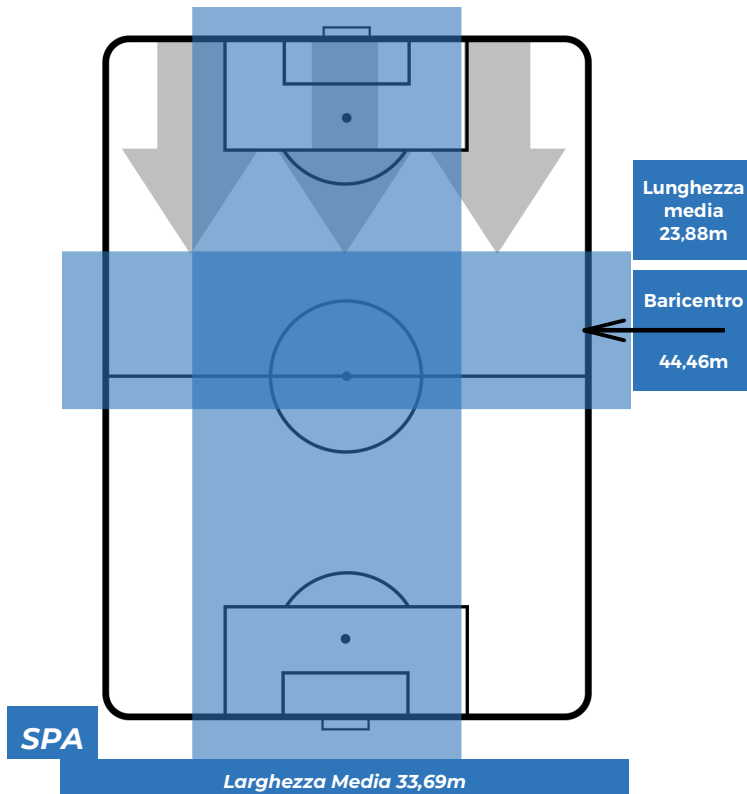

SPAL 1-2 NAPOLI

Ferrara, 12/05/2019
STADIO PAOLO MAZZA 18:00

BARICENTRO 1° TEMPO