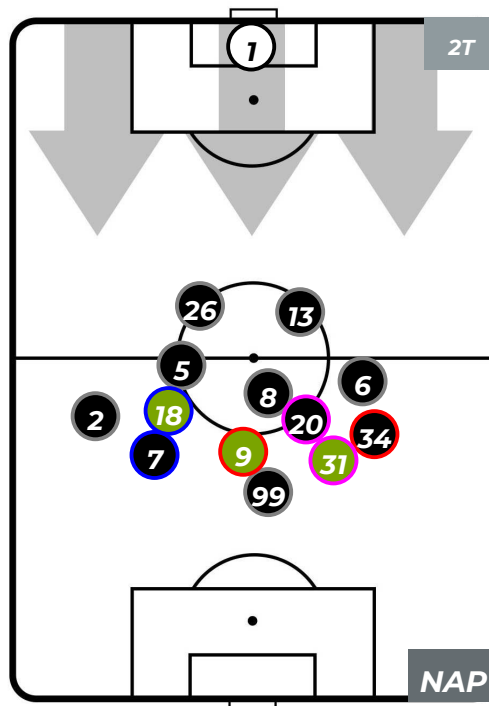

SPAL 1-2 NAPOLI

Ferrara, 12/05/2019
STADIO PAOLO MAZZA 18:00

POSIZIONI MEDIE POSSESSO PALLA (proprio)

1. **Legenda:**
2. 1ª Sostituzione   ● Giocatore Entrato   ● Giocatore Uscito
   - 2ª Sostituzione   ● Giocatore Entrato   ● Giocatore Uscito   ■ Giocatore Entrato in sostituzione di ●
   - 3ª Sostituzione   ● Giocatore Entrato   ● Giocatore Uscito   ■ Giocatore Entrato in sostituzione di ●