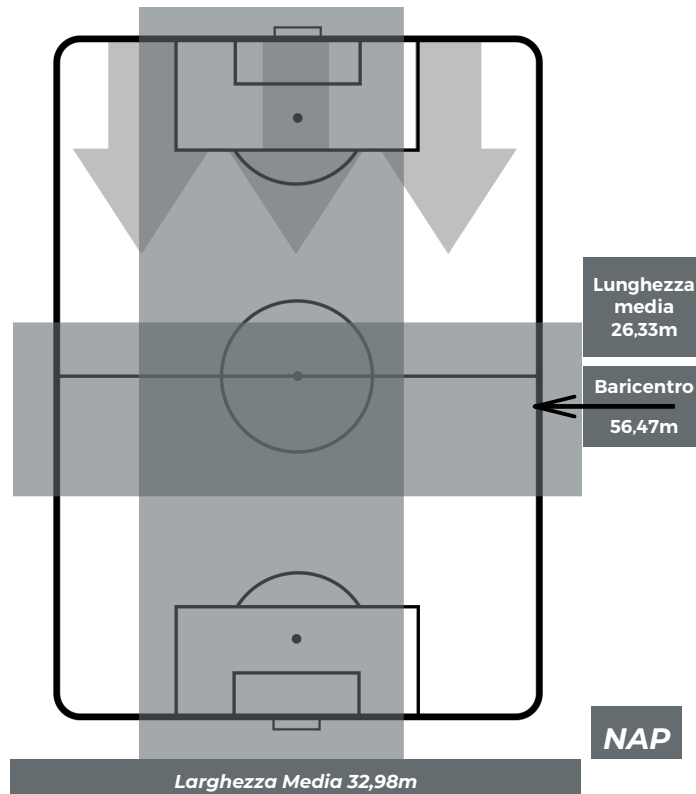

SPAL 1-2 NAPOLI

Ferrara, 12/05/2019
STADIO PAOLO MAZZA 18:00

BARICENTRO 1° TEMPO