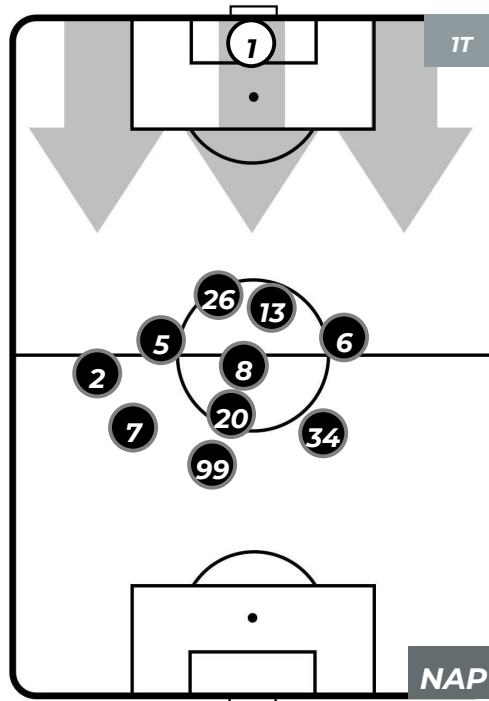

SPAL 1-2 NAPOLI

Ferrara, 12/05/2019
STADIO PAOLO MAZZA 18:00

HEATMAP

SPAL 1-2 NAPOLI

Ferrara, 12/05/2019
STADIO PAOLO MAZZA 18:00

POSIZIONI MEDIE

- Legenda:**
- 1ª Sostituzione ● Giocatore Entrato ● Giocatore Uscito
 - 2ª Sostituzione ● Giocatore Entrato ● Giocatore Uscito ■ Giocatore Entrato in sostituzione di ●
 - 3ª Sostituzione ● Giocatore Entrato ● Giocatore Uscito ■ Giocatore Entrato in sostituzione di ●