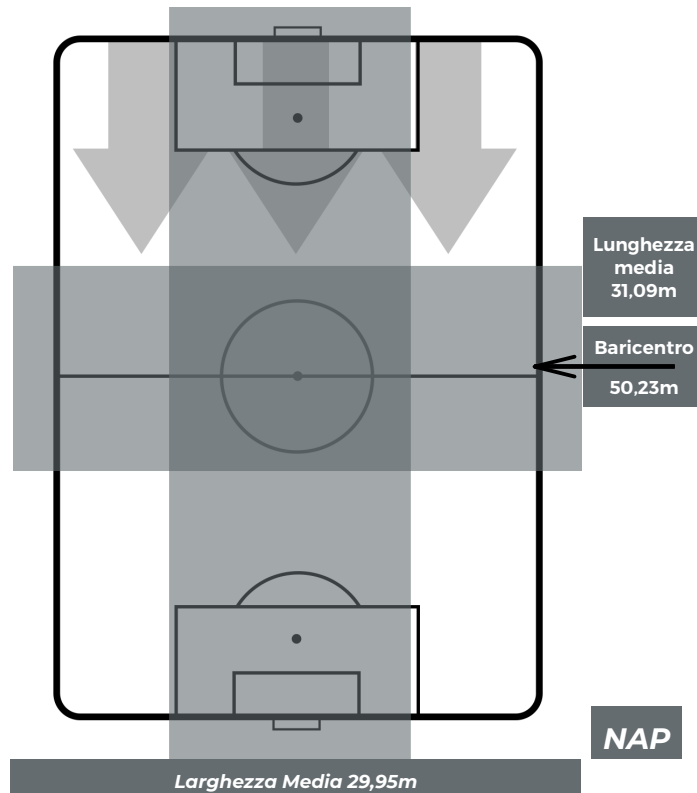

SPAL 1-2 NAPOLI

Ferrara, 12/05/2019
STADIO PAOLO MAZZA 18:00

BARICENTRO 1° TEMPO

BARICENTRO 2° TEMPO

SPAL 1-2 NAPOLI

Ferrara, 12/05/2019
STADIO PAOLO MAZZA 18:00

BARICENTRO POSSESSO PROPRIO

BARICENTRO POSSESSO AVVERSAARIO