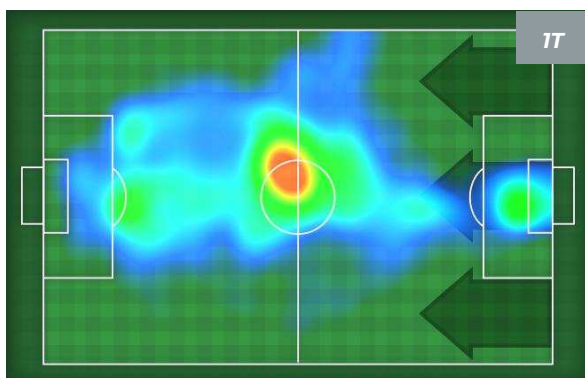

SPAL 1-2 NAPOLI

Ferrara, 12/05/2019
STADIO PAOLO MAZZA 18:00

MVP (Most Valuable Player)

ANDREA PETAGNA	37
SPAL	SPA

Ruolo:	Attaccante
Presenze in Serie A:	103
Gol in Serie A:	24
Data Nascita:	30/06/1995
Nazionalità:	ITA

Jog 31% - Run 62% - Sprint 7% Km 10.062

3.087 | 6.239 | 0.736

Statistiche

Minuti giocati	96'
Gol	1
Occasioni da gol	2
Tiri	2
Tiri in porta	2(1)
Palle giocate	39
Passaggi riusciti	22
Passaggi riusciti/tentati (%)	79%
Recuperi	1
Falli subiti	2

HeatMap