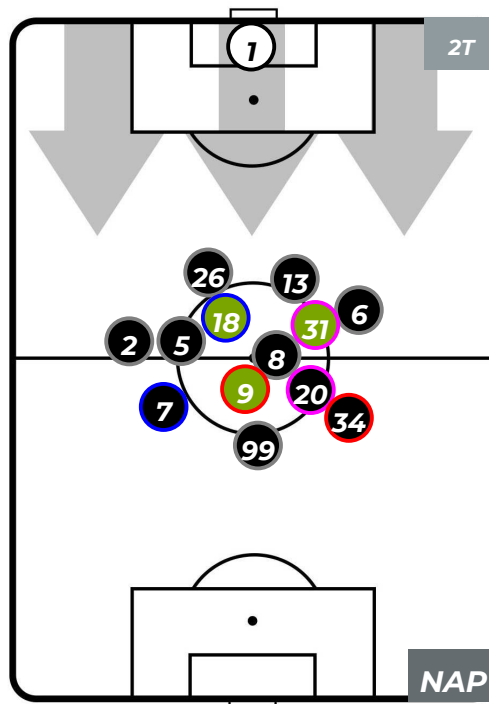

SPAL 1-2 NAPOLI

Ferrara, 12/05/2019
STADIO PAOLO MAZZA 18:00

HEATMAP

SPAL 1-2 NAPOLI

Ferrara, 12/05/2019
STADIO PAOLO MAZZA 18:00

POSIZIONI MEDIE

- Legenda:**
- 1ª Sostituzione ● Giocatore Entrato ● Giocatore Uscito
 - 2ª Sostituzione ● Giocatore Entrato ● Giocatore Uscito ■ Giocatore Entrato in sostituzione di ●
 - 3ª Sostituzione ● Giocatore Entrato ● Giocatore Uscito ■ Giocatore Entrato in sostituzione di ●