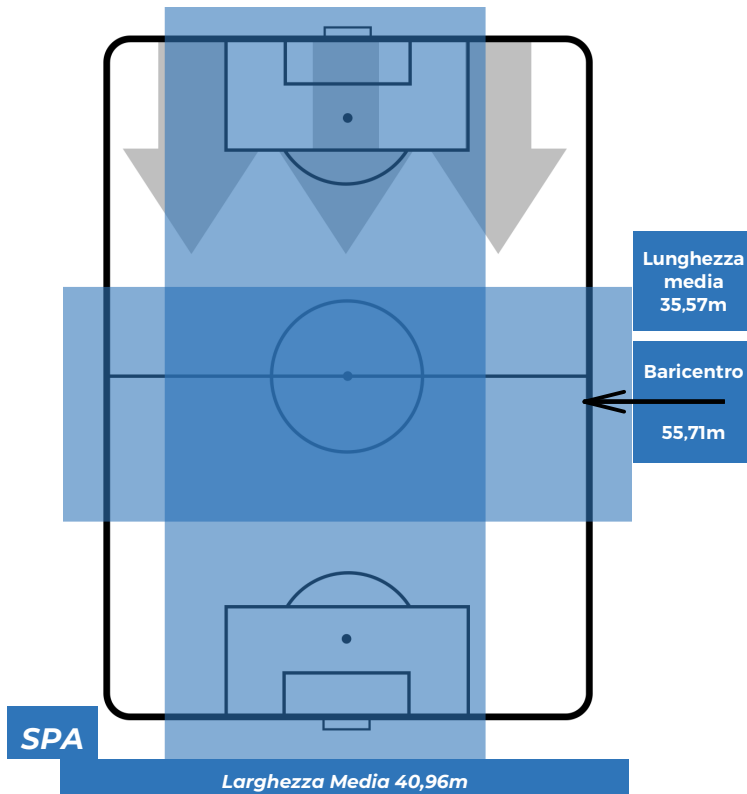

SPAL 1-2 NAPOLI

Ferrara, 12/05/2019
STADIO PAOLO MAZZA 18:00

BARICENTRO 1° TEMPO

BARICENTRO 2° TEMPO

SPAL 1-2 NAPOLI

Ferrara, 12/05/2019
STADIO PAOLO MAZZA 18:00

BARICENTRO POSSESSO PROPRIO

BARICENTRO POSSESSO AVVERSAARIO

SPAL 1-2 NAPOLI

Ferrara, 12/05/2019
STADIO PAOLO MAZZA 18:00

BILANCIAMENTO OFFENSIVO

ZONE DI TIRO

| | | |
|---|-------------|---|
| 1 | Gol | 2 |
| 5 | In porta | 8 |
| 5 | Fuori Porta | 9 |

CROSS IN GIOCO