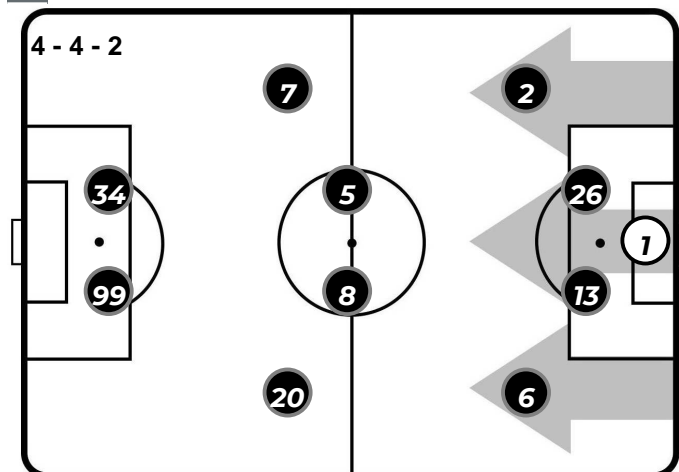

NAPOLI

1	ALEX MERET (P)
2	KEVIN MALCUIT
26	KALIDOU KOULIBALY
13	SEBASTIANO LUPERTO
6	MARIO RUI
7	JOSE' CALLEJON
5	ALLAN
8	FABIAN RUIZ
20	PIOTR ZIELINSKI
34	AMIN YOUNES
99	ARKADIUSZ MILIK