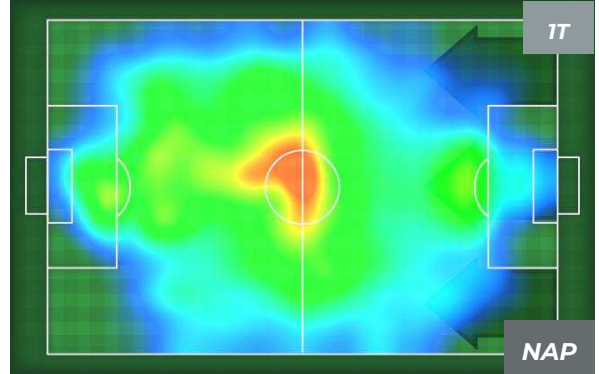

SPAL 1-2 NAPOLI

Ferrara, 12/05/2019
STADIO PAOLO MAZZA 18:00

HEATMAP

SPAL 1-2 NAPOLI

Ferrara, 12/05/2019
STADIO PAOLO MAZZA 18:00

POSIZIONI MEDIE

- Legenda:**
- 1ª Sostituzione ● Giocatore Entrato ● Giocatore Uscito
 - 2ª Sostituzione ● Giocatore Entrato ● Giocatore Uscito ■ Giocatore Entrato in sostituzione di ●
 - 3ª Sostituzione ● Giocatore Entrato ● Giocatore Uscito ■ Giocatore Entrato in sostituzione di ●