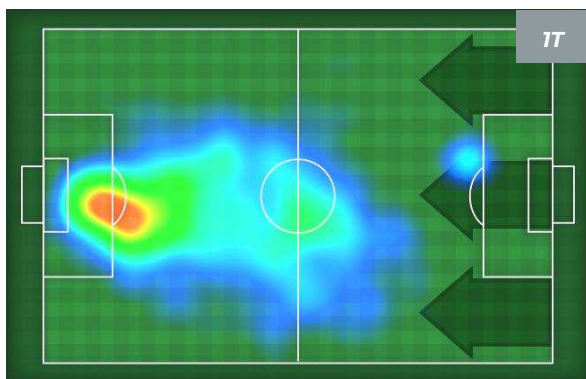

NAPOLI 1-2 BOLOGNA

Napoli, 01/12/2019
STADIO SAN PAOLO 18:00

GIOCATORI CHIAVE

FERNANDO LLORENTE	9
NAPOLI	NAP

Ruolo:	Attaccante
Presenze in Serie A:	78
Gol in Serie A:	26
Data Nascita:	26/02/1985
Nazionalità:	ESP

Jog 24% - Run 69% - Sprint 7% Km 10.496

2.472	7.276	0.748

Statistiche

Minuti giocati	96'
Gol	1
Occasioni da gol	2
Tiri	3
Tiri in porta	2(1)
Palle giocate	43
Passaggi riusciti	26
Passaggi riusciti/tentati (%)	74%
Passaggi chiave	2
Recuperi	8
Falli subiti	1

HeatMap