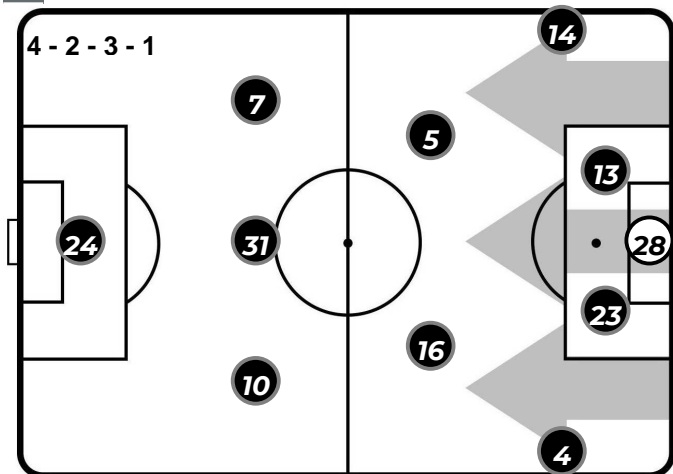

BOLOGNA

28	LUKASZ SKORUPSKI (P)
14	TAKEHIRO TOMIYASU
13	MATTIA BANI
23	LARANGEIRA DANILO
4	STEFANO DENSUIL
5	GARY MEDEL
16	ANDREA POLI
7	RICCARDO ORSOLINI
31	BLERIM DZEMAILI
10	NICOLA SANSONE
24	RODRIGO PALACIO