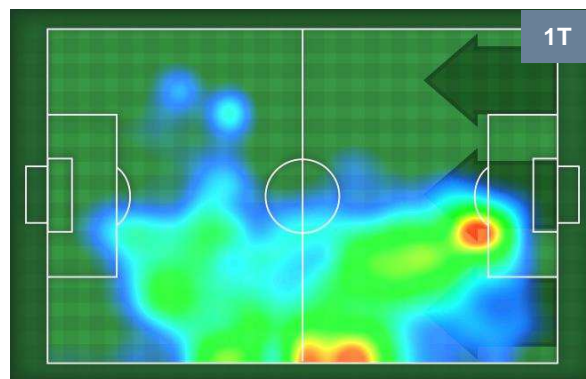

NAPOLI 1-2 BOLOGNA

Napoli, 01/12/2019
STADIO SAN PAOLO 18:00

GIOCATORI CHIAVE

FERNANDO LLORENTE	9
NAPOLI	NAP

Ruolo:	Attaccante
Presenze in Serie A:	78
Gol in Serie A:	26
Data Nascita:	26/02/1985
Nazionalità:	ESP

Jog 24% - Run 69% - Sprint 7% Km 10.496

2.472	7.276	0.748

Statistiche

Minuti giocati	96'
Gol	1
Occasioni da gol	2
Tiri	3
Tiri in porta	2(1)
Palle giocate	43
Passaggi riusciti	26
Passaggi riusciti/tentati (%)	74%
Passaggi chiave	2
Recuperi	8
Falli subiti	1

HeatMap

NICOLA SANSONE	10
BOLOGNA	BOL

Ruolo:	Attaccante
Presenze in Serie A:	156
Gol in Serie A:	30
Data Nascita:	10/09/1991
Nazionalità:	ITA

Jog 21% - Run 67% - Sprint 12% Km 11.553

2.481	7.754	1.318

Statistiche

Minuti giocati	96'
Gol	1
Occasioni da gol	2
Tiri	4
Tiri in porta	3(1)
Palle giocate	38
Passaggi riusciti	18
Passaggi riusciti/tentati (%)	69%
Recuperi	1
Falli subiti	1

HeatMap