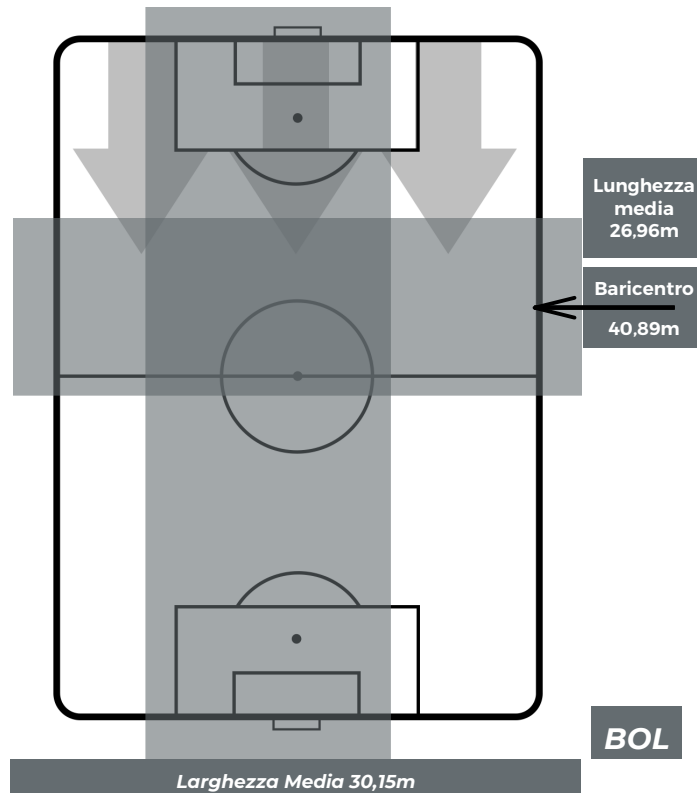

BARICENTRO POSSESSO AVVERSAARIO