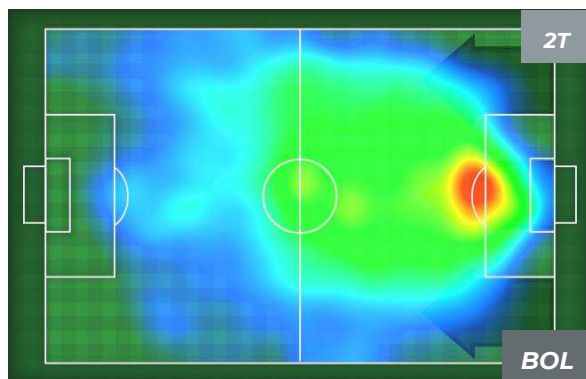

NAPOLI 1-2 BOLOGNA

Napoli, 01/12/2019
STADIO SAN PAOLO 18:00

RANKING GIOCATORI (Performance Chilometriche-Velocistiche)

Jog - Run - Sprint (km)			
1	LORENZO INSIGNE	totale km 10.901	
	3.007	6.843	1.051
2	PIOTR ZIELINSKI	totale km 10.689	
	2.691	7.176	0.822
3	FERNANDO LLORENTE	totale km 10.496	
	2.472	7.276	0.748
4	NIKOLA MAKSIMOVIC	totale km 10.411	
	2.633	7.117	0.661
5	FABIAN RUIZ	totale km 10.384	
	2.623	6.941	0.82

Velocità media in Run (km/h)			
1	E. ELMAS	NAP	7.9
2	L. INSIGNE	NAP	7.4
3	F. LLORENTE	NAP	7.2
4	P. ZIELINSKI	NAP	7.2
5	G. DI LORENZO	NAP	7.1

Velocità in Sprint (km/h)			
1	K. KOULIBALY	NAP	33.04
2	G. DI LORENZO	NAP	32.81
3	L. INSIGNE	NAP	31.75
4	H. LOZANO	NAP	31.32

Jog - Run - Sprint (km)			
1	NICOLA SANSONE	totale km 11.553	
	2.481	7.754	1.318
2	ANDREA POLI	totale km 11.354	
	2.508	7.947	0.899
3	BLERIM DZEMAILI	totale km 10.998	
	2.441	7.465	1.092
4	MATTIA BANI	totale km 10.759	
	2.545	7.459	0.755
5	TAKEHIRO TOMIYASU	totale km 10.569	
	2.483	7.318	0.768

Velocità media in Run (km/h)			
1	N. SANSONE	BOL	7.8
2	B. DZEMAILI	BOL	7.7
3	A. POLI	BOL	7.7
4	G. MEDEL	BOL	7.6
5	A. SKOV OLSEN	BOL	7.6

Velocità in Sprint (km/h)			
1	A. SKOV OLSEN	BOL	31.58
2	R. PALACIO	BOL	31.24
3	B. DZEMAILI	BOL	30.91
4	G. MEDEL	BOL	29.84

PERFORMANCE DI SQUADRA (Chilometriche-Velocistiche)

Distanza percorsa (km)	102.227
Velocità Media (km/h)	6.5

Jog-Run-Sprint (km 102.227)		
27.559	65.733	8.935

Distanza percorsa (km)	107.824
Velocità Media (km/h)	7

Jog-Run-Sprint (km 107.824)		
25.417	72.917	9.49

NAPOLI 1-2 BOLOGNA

Napoli, 01/12/2019
STADIO SAN PAOLO 18:00

HEATMAP