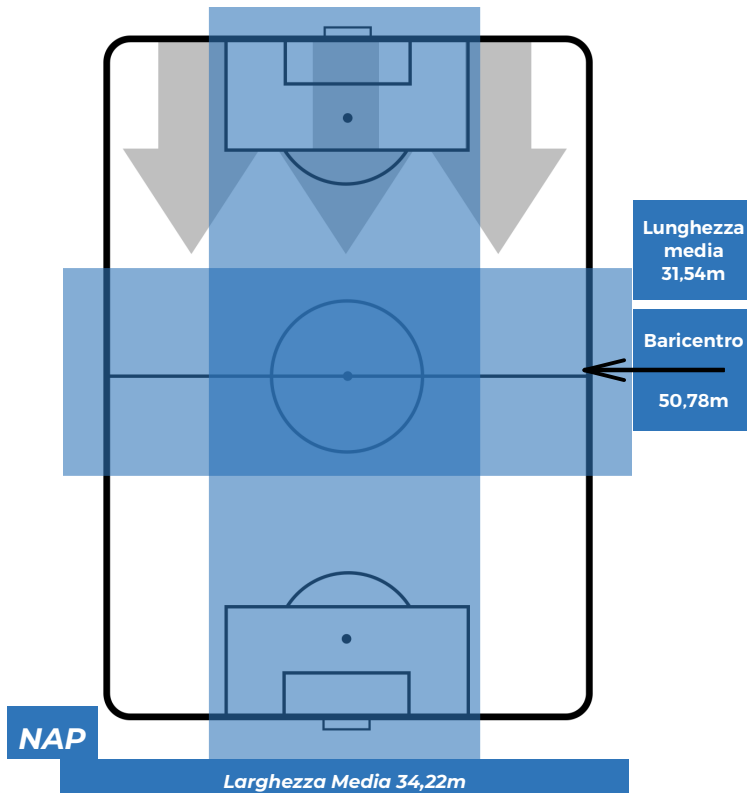

BARICENTRO POSSESSO AVVERSAARIO