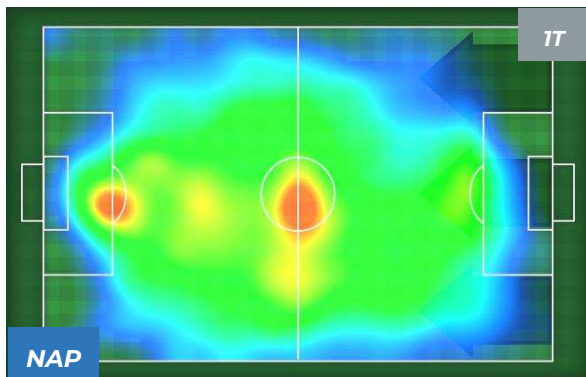

NAPOLI 1-2 BOLOGNA

Napoli, 01/12/2019
STADIO SAN PAOLO 18:00

RANKING GIOCATORI (Performance Chilometriche-Velocistiche)

Jog - Run - Sprint (km)			
1	LORENZO INSIGNE	totale km 10.901	
	3.007	6.843	1.051
2	PIOTR ZIELINSKI	totale km 10.689	
	2.691	7.176	0.822
3	FERNANDO LLORENTE	totale km 10.496	
	2.472	7.276	0.748
4	NIKOLA MAKSIMOVIC	totale km 10.411	
	2.633	7.117	0.661
5	FABIAN RUIZ	totale km 10.384	
	2.623	6.941	0.82

Velocità media in Run (km/h)			
1	E. ELMAS	NAP	7.9
2	L. INSIGNE	NAP	7.4
3	F. LLORENTE	NAP	7.2
4	P. ZIELINSKI	NAP	7.2
5	G. DI LORENZO	NAP	7.1

Velocità in Sprint (km/h)			
1	K. KOULIBALY	NAP	33.04
2	G. DI LORENZO	NAP	32.81
3	L. INSIGNE	NAP	31.75
4	H. LOZANO	NAP	31.32

Jog - Run - Sprint (km)			
1	NICOLA SANSONE	totale km 11.553	
	2.481	7.754	1.318
2	ANDREA POLI	totale km 11.354	
	2.508	7.947	0.899
3	BLERIM DZEMAILI	totale km 10.998	
	2.441	7.465	1.092
4	MATTIA BANI	totale km 10.759	
	2.545	7.459	0.755
5	TAKEHIRO TOMIYASU	totale km 10.569	
	2.483	7.318	0.768

Velocità media in Run (km/h)			
1	N. SANSONE	BOL	7.8
2	B. DZEMAILI	BOL	7.7
3	A. POLI	BOL	7.7
4	G. MEDEL	BOL	7.6
5	A. SKOV OLSEN	BOL	7.6

Velocità in Sprint (km/h)			
1	A. SKOV OLSEN	BOL	31.58
2	R. PALACIO	BOL	31.24
3	B. DZEMAILI	BOL	30.91
4	G. MEDEL	BOL	29.84

PERFORMANCE DI SQUADRA (Chilometriche-Velocistiche)

Distanza percorsa (km)	102.227
Velocità Media (km/h)	6.5

Jog-Run-Sprint (km 102.227)		
27.559	65.733	8.935

Distanza percorsa (km)	107.824
Velocità Media (km/h)	7

Jog-Run-Sprint (km 107.824)		
25.417	72.917	9.49

NAPOLI 1-2 BOLOGNA

Napoli, 01/12/2019
STADIO SAN PAOLO 18:00

HEATMAP