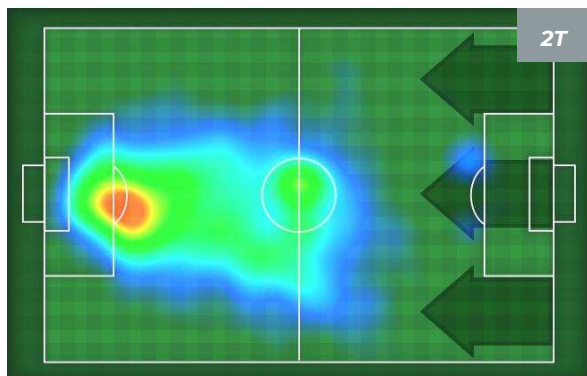

NAPOLI 1-2 BOLOGNA

Napoli, 01/12/2019
STADIO SAN PAOLO 18:00

I dati statistici sopra riportati sono da intendersi definitivi decorse 24 ore dalla fine della partita.

Le sanzioni disciplinari sono officiose, come risultate dal rilevamento in tempo reale durante la gara e saranno ufficializzate al momento dell'omologazione da parte degli organi competenti.

Nel caso di gol di dubbia attribuzione, la Lega Serie A ufficializzerà il marcatore il giorno successivo ad ogni turno di campionato

Il dato del possesso palla è rilevato in diretta attraverso il mezzo televisivo, con una stima di errore del 5% dovuta a stacchi di immagine e replay.