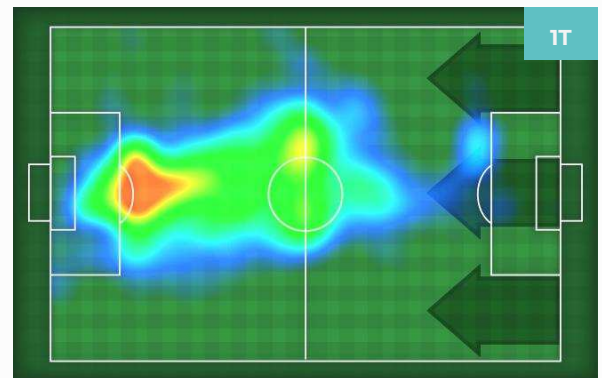

BOLOGNA

0-1

NAPOLI

GIOCATORI CHIAVE

LORENZO DE SILVESTRI

29

Ruolo:	Difensore
Presenze in Serie A:	348
Gol in Serie A:	20
Data Nascita:	23/05/1988
Nazionalità:	ITA

Jog 24% - Run 67% - Sprint 9% Km 11.23

2.728

7.513

0.989

Statistiche

Minuti giocati	95'
Palle giocate	68
Passaggi riusciti	38
Passaggi riusciti/tentati (%)	76%
Recuperi	5

VICTOR OSIMHEN

9

Ruolo:	Attaccante
Presenze in Serie A:	5
Gol in Serie A:	1
Data Nascita:	29/12/1998
Nazionalità:	NGA

Jog 26% - Run 64% - Sprint 10% Km 9.227

2.366

5.93

0.931

Statistiche

Minuti giocati	83'
Gol	1
Occasioni da gol	1
Tiri	2
Tiri in porta	2(1)
Palle giocate	33
Passaggi riusciti	10
Passaggi riusciti/tentati (%)	56%
Recuperi	6
Falli subiti	1

HeatMap