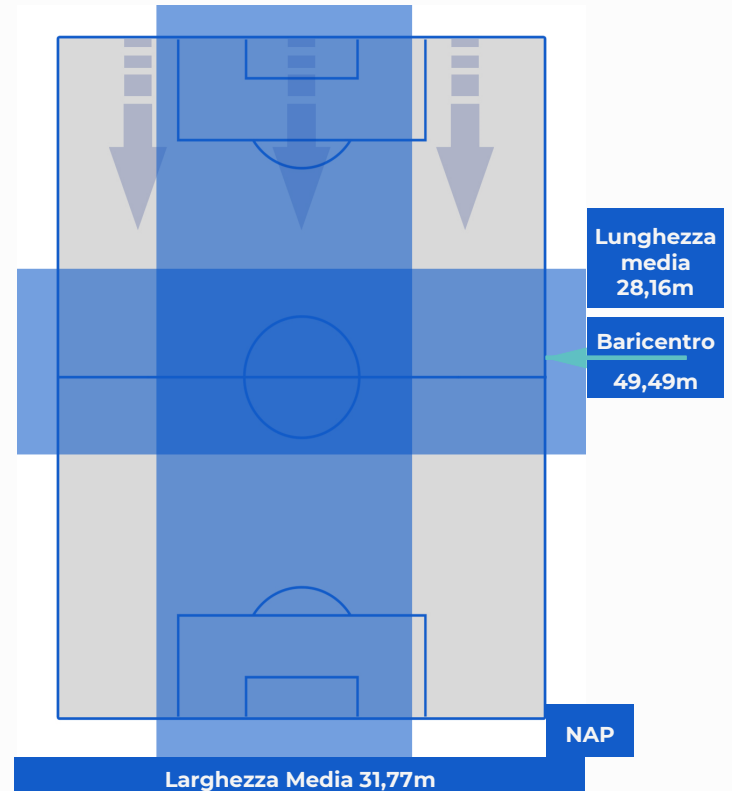

BARICENTRO POSSESSO AVVERSAARIO