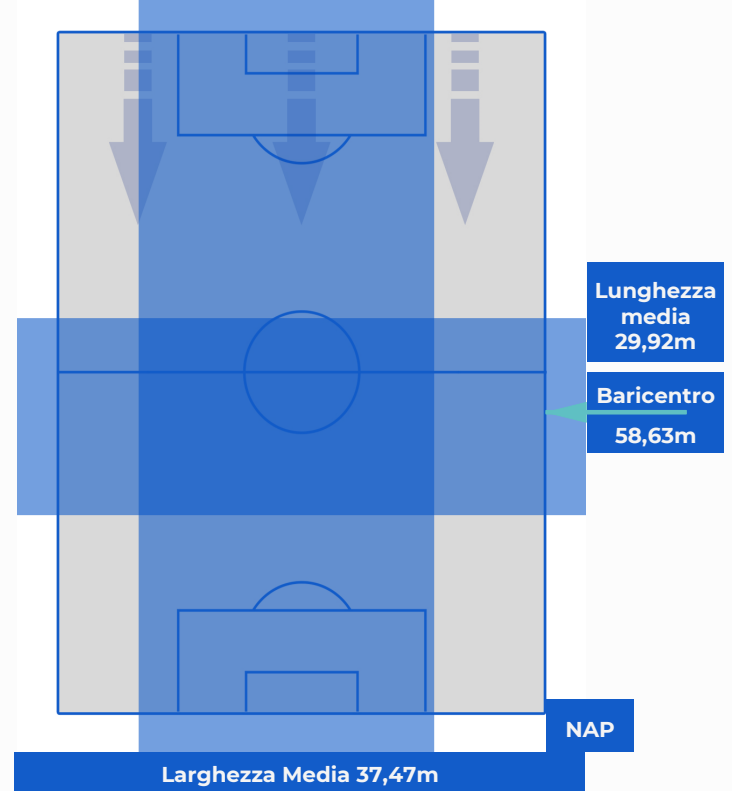

BOLOGNA

0-1

NAPOLI

POSIZIONI MEDIE POSSESSO PALLA (avversario)

- Legenda:
- | | | | |
|-----------------|-------------------|------------------|--------------------------------------|
| 1ª Sostituzione | Giocatore Entrato | Giocatore Uscito | Giocatore Entrato in sostituzione di |
| 2ª Sostituzione | Giocatore Entrato | Giocatore Uscito | Giocatore Entrato in sostituzione di |
| 3ª Sostituzione | Giocatore Entrato | Giocatore Uscito | Giocatore Entrato in sostituzione di |
| 4ª Sostituzione | Giocatore Entrato | Giocatore Uscito | Giocatore Entrato in sostituzione di |

BOLOGNA

0-1

NAPOLI

BARICENTRO 1° TEMPO

BARICENTRO 2° TEMPO

BOLOGNA

0-1

NAPOLI

BARICENTRO POSSESSO PROPRIO

BARICENTRO POSSESSO AVVERSAARIO

Bologna 08/11/2020 STADIO RENATO DALL'ARA - 18:00

BOLOGNA

0-1

NAPOLI

BILANCIAMENTO OFFENSIVO

22	Azioni di attacco	36
8	Tiri totali	12
4	Occasioni da gol	3