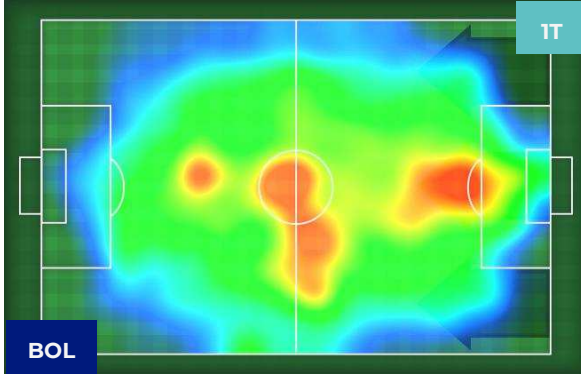

HEATMAP

BOLOGNA

0-1

NAPOLI

POSIZIONI MEDIE

- Legenda:
- 1ª Sostituzione
 - Giocatore Entrato
 - Giocatore Uscito
 - 2ª Sostituzione
 - Giocatore Entrato
 - Giocatore Uscito
 - 3ª Sostituzione
 - Giocatore Entrato
 - Giocatore Uscito
 - 4ª Sostituzione
 - Giocatore Entrato
 - Giocatore Uscito
 - Giocatore Entrato in sostituzione di
 - Giocatore Entrato in sostituzione di
 - Giocatore Entrato in sostituzione di