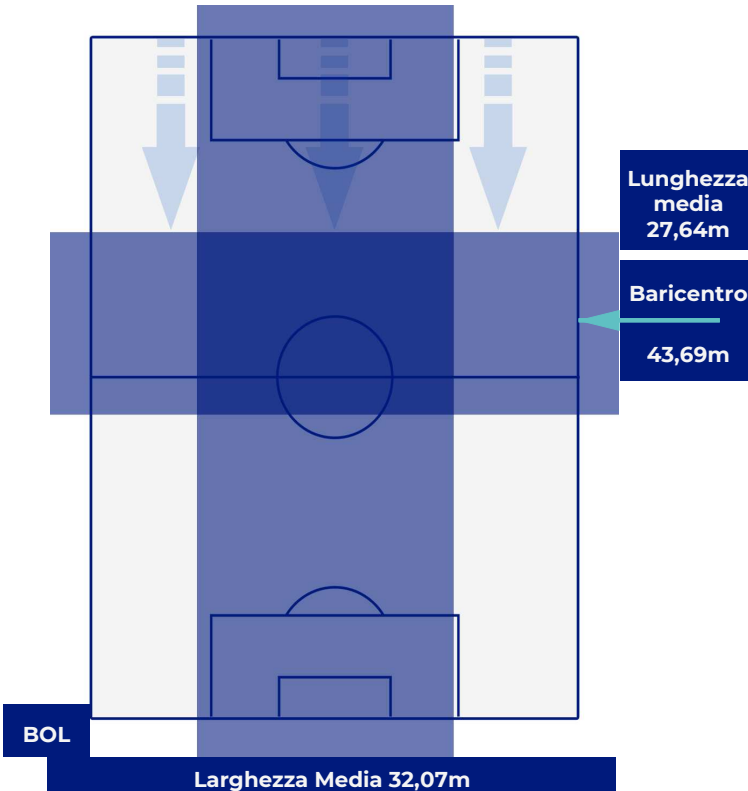

BOLOGNA

0-1

NAPOLI

POSIZIONI MEDIE POSSESSO PALLA (avversario)

- Legenda:
- | | | | |
|-----------------|-------------------|------------------|--------------------------------------|
| 1ª Sostituzione | Giocatore Entrato | Giocatore Uscito | Giocatore Entrato in sostituzione di |
| 2ª Sostituzione | Giocatore Entrato | Giocatore Uscito | Giocatore Entrato in sostituzione di |
| 3ª Sostituzione | Giocatore Entrato | Giocatore Uscito | Giocatore Entrato in sostituzione di |
| 4ª Sostituzione | Giocatore Entrato | Giocatore Uscito | Giocatore Entrato in sostituzione di |

BOLOGNA

0-1

NAPOLI

BARICENTRO 1° TEMPO

BARICENTRO 2° TEMPO

BOLOGNA

0-1

NAPOLI

BARICENTRO POSSESSO PROPRIO

BARICENTRO POSSESSO AVVERSAARIO

Bologna 08/11/2020 STADIO RENATO DALL'ARA - 18:00

BOLOGNA

0-1

NAPOLI

BILANCIAMENTO OFFENSIVO

22	Azioni di attacco	36
8	Tiri totali	12
4	Occasioni da gol	3