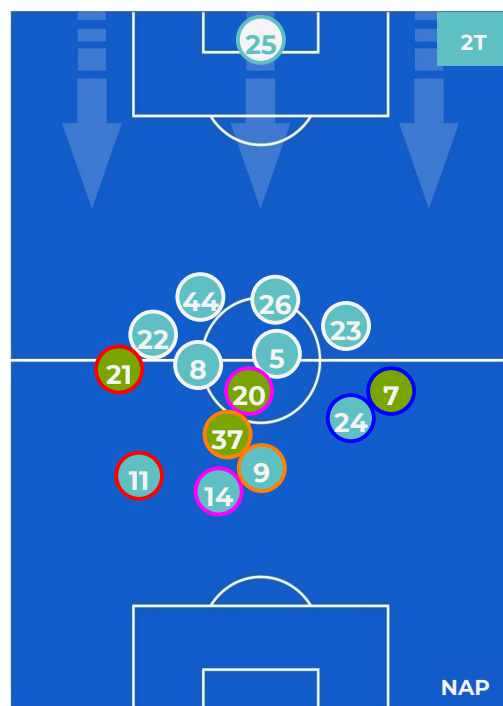

HEATMAP

BOLOGNA

0-1

NAPOLI

POSIZIONI MEDIE

- Legenda:
- 1ª Sostituzione
 - Giocatore Entrato
 - Giocatore Uscito
 - 2ª Sostituzione
 - Giocatore Entrato
 - Giocatore Uscito
 - 3ª Sostituzione
 - Giocatore Entrato
 - Giocatore Uscito
 - 4ª Sostituzione
 - Giocatore Entrato
 - Giocatore Uscito
 - Giocatore Entrato in sostituzione di
 - Giocatore Entrato in sostituzione di
 - Giocatore Entrato in sostituzione di

BOLOGNA

0-1

NAPOLI

POSIZIONI MEDIE POSSESSO PALLA (proprio)

- Legenda:
- 1ª Sostituzione
 - Giocatore Entrato
 - Giocatore Uscito
 - Giocatore Entrato in sostituzione di
 - 2ª Sostituzione
 - Giocatore Entrato
 - Giocatore Uscito
 - Giocatore Entrato in sostituzione di
 - 3ª Sostituzione
 - Giocatore Entrato
 - Giocatore Uscito
 - Giocatore Entrato in sostituzione di
 - 4ª Sostituzione
 - Giocatore Entrato
 - Giocatore Uscito
 - Giocatore Entrato in sostituzione di