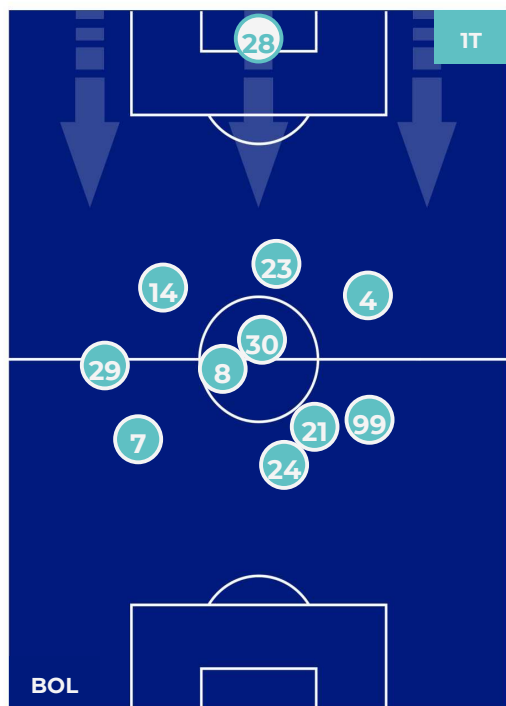

HEATMAP

BOLOGNA

0-1

NAPOLI

POSIZIONI MEDIE

- Legenda:
- 1ª Sostituzione
 - Giocatore Entrato
 - Giocatore Uscito
 - 2ª Sostituzione
 - Giocatore Entrato
 - Giocatore Uscito
 - 3ª Sostituzione
 - Giocatore Entrato
 - Giocatore Uscito
 - 4ª Sostituzione
 - Giocatore Entrato
 - Giocatore Uscito
 - Giocatore Entrato in sostituzione di
 - Giocatore Entrato in sostituzione di
 - Giocatore Entrato in sostituzione di

BOLOGNA

0-1

NAPOLI

POSIZIONI MEDIE POSSESSO PALLA (proprio)

- Legenda:
- 1ª Sostituzione
 - Giocatore Entrato
 - Giocatore Uscito
 - Giocatore Entrato in sostituzione di
 - 2ª Sostituzione
 - Giocatore Entrato
 - Giocatore Uscito
 - Giocatore Entrato in sostituzione di
 - 3ª Sostituzione
 - Giocatore Entrato
 - Giocatore Uscito
 - Giocatore Entrato in sostituzione di
 - 4ª Sostituzione
 - Giocatore Entrato
 - Giocatore Uscito
 - Giocatore Entrato in sostituzione di