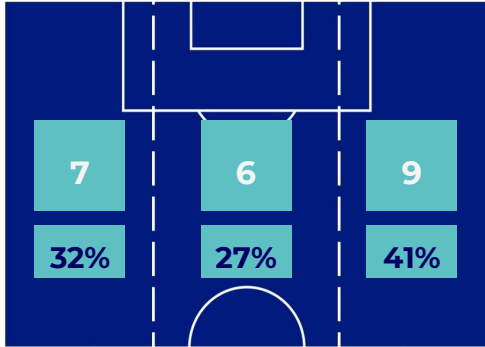

BARICENTRO POSSESSO PROPRIO

BARICENTRO POSSESSO AVVERSAARIO

Bologna 08/11/2020 STADIO RENATO DALL'ARA - 18:00

BOLOGNA

0-1

NAPOLI

BILANCIAMENTO OFFENSIVO

22	Azioni di attacco	36
8	Tiri totali	12
4	Occasioni da gol	3

ZONE DI TIRO

0	Gol	1
4	In porta	4
2	Fuori Porta	4
2	Respinto	4

TOCCHI PALLA

686	Palloni giocati totali	728
286	DIFESA	202
261	CENTROCAMPO	294
139	ATTACCO	232

23	Tocchi area avversaria		30
R. ORSOLINI	8	9	V. OSIMHEN
M. BARROW	6	6	D. MERTENS
R. PALACIO	5	3	G. DI LORENZO