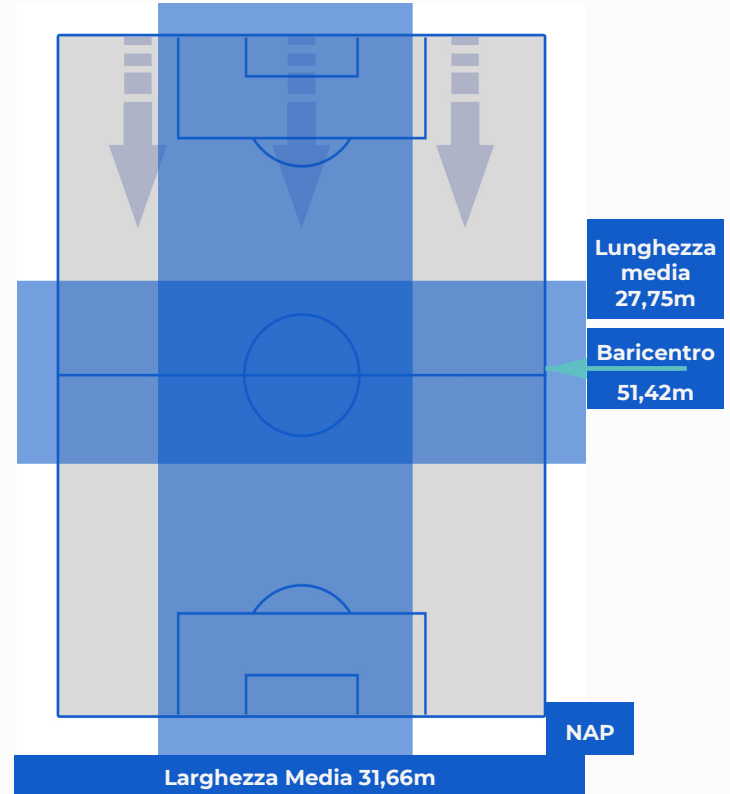

BOLOGNA

0-1

NAPOLI

BARICENTRO 1° TEMPO