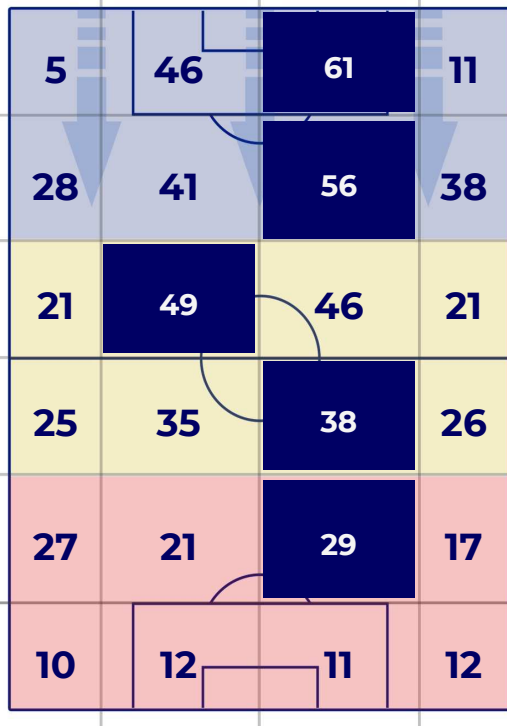

BARICENTRO POSSESSO PROPRIO

BARICENTRO POSSESSO AVVERSAARIO

Bologna 08/11/2020 STADIO RENATO DALL'ARA - 18:00

BOLOGNA

0-1

NAPOLI

BILANCIAMENTO OFFENSIVO

22	Azioni di attacco	36
8	Tiri totali	12
4	Occasioni da gol	3

ZONE DI TIRO

0	Gol	1
4	In porta	4
2	Fuori Porta	4
2	Respinto	4

TOCCHI PALLA

686	Palloni giocati totali	728
286	DIFESA	202
261	CENTROCAMPO	294
139	ATTACCO	232

23	Tocchi area avversaria		30
R. ORSOLINI	8	9	V. OSIMHEN
M. BARROW	6	6	D. MERTENS
R. PALACIO	5	3	G. DI LORENZO