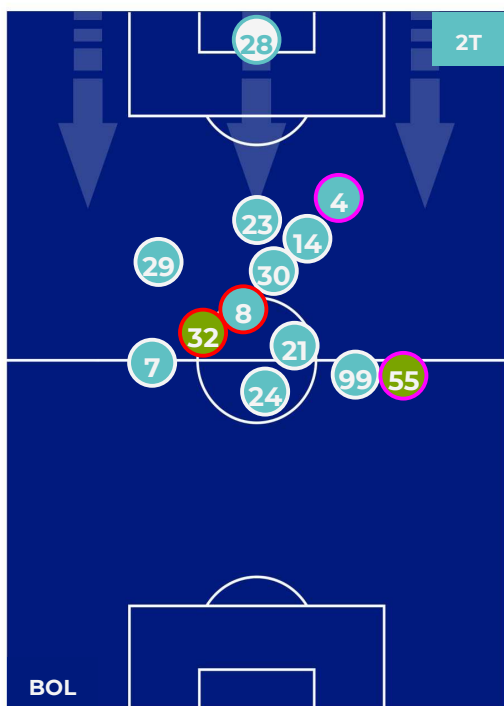

HEATMAP

BOLOGNA

0-1

NAPOLI

POSIZIONI MEDIE

- Legenda:
- 1ª Sostituzione
 - Giocatore Entrato
 - Giocatore Uscito
 - 2ª Sostituzione
 - Giocatore Entrato
 - Giocatore Uscito
 - 3ª Sostituzione
 - Giocatore Entrato
 - Giocatore Uscito
 - 4ª Sostituzione
 - Giocatore Entrato
 - Giocatore Uscito
 - Giocatore Entrato in sostituzione di
 - Giocatore Entrato in sostituzione di
 - Giocatore Entrato in sostituzione di

BOLOGNA

0-1

NAPOLI

POSIZIONI MEDIE POSSESSO PALLA (proprio)

- Legenda:
- 1ª Sostituzione
 - Giocatore Entrato
 - Giocatore Uscito
 - Giocatore Entrato in sostituzione di
 - 2ª Sostituzione
 - Giocatore Entrato
 - Giocatore Uscito
 - Giocatore Entrato in sostituzione di
 - 3ª Sostituzione
 - Giocatore Entrato
 - Giocatore Uscito
 - Giocatore Entrato in sostituzione di
 - 4ª Sostituzione
 - Giocatore Entrato
 - Giocatore Uscito
 - Giocatore Entrato in sostituzione di