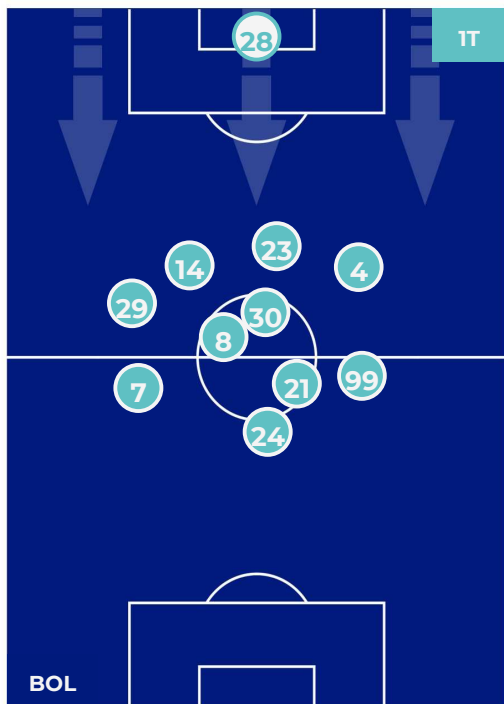

HEATMAP

BOLOGNA

0-1

NAPOLI

POSIZIONI MEDIE

- Legenda:
- 1ª Sostituzione
 - Giocatore Entrato
 - Giocatore Uscito
 - 2ª Sostituzione
 - Giocatore Entrato
 - Giocatore Uscito
 - 3ª Sostituzione
 - Giocatore Entrato
 - Giocatore Uscito
 - 4ª Sostituzione
 - Giocatore Entrato
 - Giocatore Uscito
 - Giocatore Entrato in sostituzione di
 - Giocatore Entrato in sostituzione di
 - Giocatore Entrato in sostituzione di

BOLOGNA

0-1

NAPOLI

POSIZIONI MEDIE POSSESSO PALLA (proprio)

- Legenda:
- 1ª Sostituzione
 - Giocatore Entrato
 - Giocatore Uscito
 - Giocatore Entrato in sostituzione di
 - 2ª Sostituzione
 - Giocatore Entrato
 - Giocatore Uscito
 - Giocatore Entrato in sostituzione di
 - 3ª Sostituzione
 - Giocatore Entrato
 - Giocatore Uscito
 - Giocatore Entrato in sostituzione di
 - 4ª Sostituzione
 - Giocatore Entrato
 - Giocatore Uscito
 - Giocatore Entrato in sostituzione di