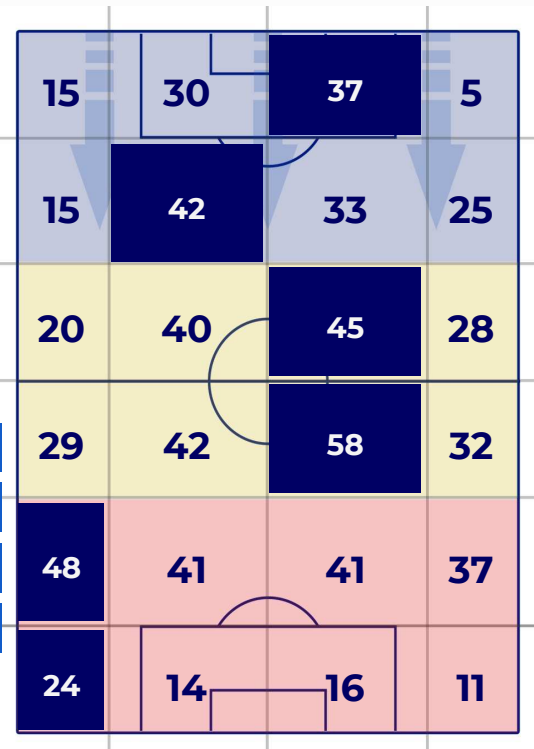

BARICENTRO POSSESSO PROPRIO

BARICENTRO POSSESSO AVVERSAARIO

Bologna 08/11/2020 STADIO RENATO DALL'ARA - 18:00

BOLOGNA

0-1

NAPOLI

BILANCIAMENTO OFFENSIVO

22	Azioni di attacco	36
8	Tiri totali	12
4	Occasioni da gol	3

ZONE DI TIRO

0	Gol	1
4	In porta	4
2	Fuori Porta	4
2	Respinto	4

TOCCHI PALLA

686	Palloni giocati totali	728
286	DIFESA	202
261	CENTROCAMPO	294
139	ATTACCO	232

23	Tocchi area avversaria		30
R. ORSOLINI	8	9	V. OSIMHEN
M. BARROW	6	6	D. MERTENS
R. PALACIO	5	3	G. DI LORENZO

BOLOGNA

0-1

NAPOLI

GIOCATORI CHIAVE

LORENZO DE SILVESTRI

29

Ruolo:	Difensore
Presenze in Serie A:	348
Gol in Serie A:	20
Data Nascita:	23/05/1988
Nazionalità:	ITA

Jog 24% - Run 67% - Sprint 9% Km 11.23