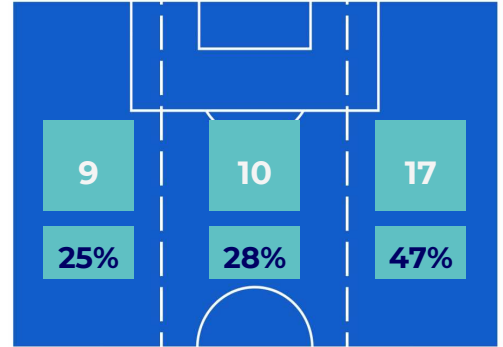

BARICENTRO POSSESSO PROPRIO

BARICENTRO POSSESSO AVVERSAARIO

Bologna 08/11/2020 STADIO RENATO DALL'ARA - 18:00

BOLOGNA

0-1

NAPOLI

BILANCIAMENTO OFFENSIVO

22	Azioni di attacco	36
8	Tiri totali	12
4	Occasioni da gol	3

ZONE DI TIRO

0	Gol	1
4	In porta	4
2	Fuori Porta	4
2	Respinto	4

TOCCHI PALLA

686	Palloni giocati totali	728
286	DIFESA	202
261	CENTROCAMPO	294
139	ATTACCO	232

23	Tocchi area avversaria		30
R. ORSOLINI	8	9	V. OSIMHEN
M. BARROW	6	6	D. MERTENS
R. PALACIO	5	3	G. DI LORENZO