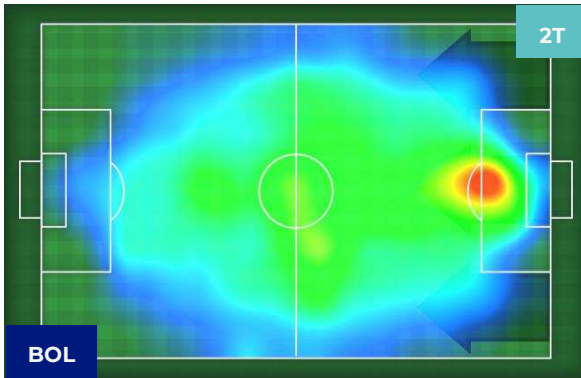

Jog-Run-Sprint (km 109.715)		
27.909	72.326	9.48

I dati fisici sono relativi alla rilevazione live e potranno differire da quelli certificati consegnati successivamente agli staff tecnici

BOLOGNA

0-1

NAPOLI

HEATMAP

BOLOGNA

0-1

NAPOLI

POSIZIONI MEDIE

- Legenda:
- 1ª Sostituzione
 - Giocatore Entrato
 - Giocatore Uscito
 - 2ª Sostituzione
 - Giocatore Entrato
 - Giocatore Uscito
 - 3ª Sostituzione
 - Giocatore Entrato
 - Giocatore Uscito
 - 4ª Sostituzione
 - Giocatore Entrato
 - Giocatore Uscito
 - Giocatore Entrato in sostituzione di
 - Giocatore Entrato in sostituzione di
 - Giocatore Entrato in sostituzione di