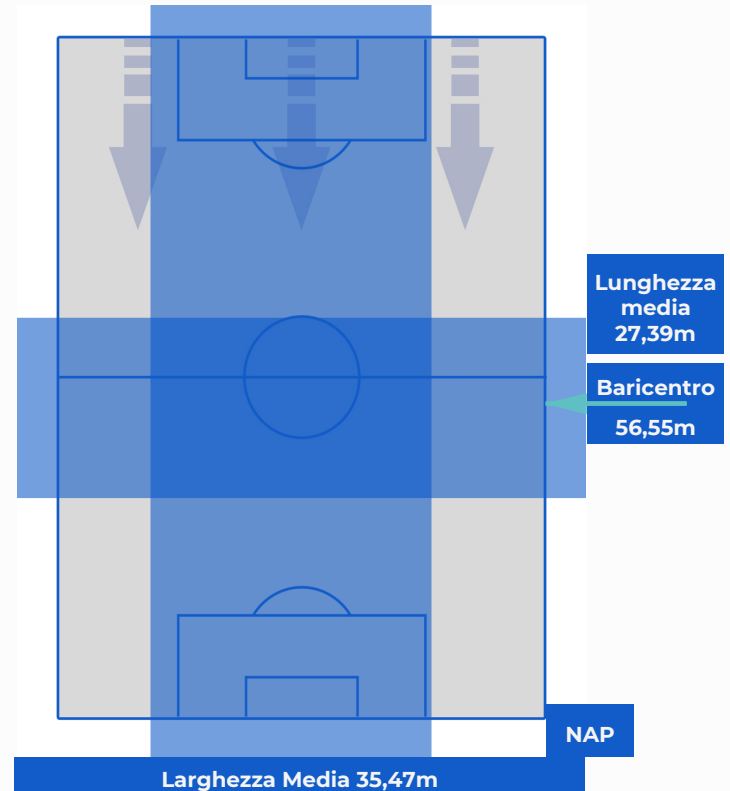

BOLOGNA

0-1

NAPOLI

POSIZIONI MEDIE POSSESSO PALLA (avversario)

- Legenda:
- | | | | |
|-----------------|-------------------|------------------|--------------------------------------|
| 1ª Sostituzione | Giocatore Entrato | Giocatore Uscito | Giocatore Entrato in sostituzione di |
| 2ª Sostituzione | Giocatore Entrato | Giocatore Uscito | Giocatore Entrato in sostituzione di |
| 3ª Sostituzione | Giocatore Entrato | Giocatore Uscito | Giocatore Entrato in sostituzione di |
| 4ª Sostituzione | Giocatore Entrato | Giocatore Uscito | Giocatore Entrato in sostituzione di |

BOLOGNA

0-1

NAPOLI

BARICENTRO 1° TEMPO

BARICENTRO 2° TEMPO

BOLOGNA

0-1

NAPOLI

BARICENTRO POSSESSO PROPRIO

BARICENTRO POSSESSO AVVERSAARIO

Bologna 08/11/2020 STADIO RENATO DALL'ARA - 18:00

BOLOGNA

0-1

NAPOLI

BILANCIAMENTO OFFENSIVO

22	Azioni di attacco	36
8	Tiri totali	12
4	Occasioni da gol	3