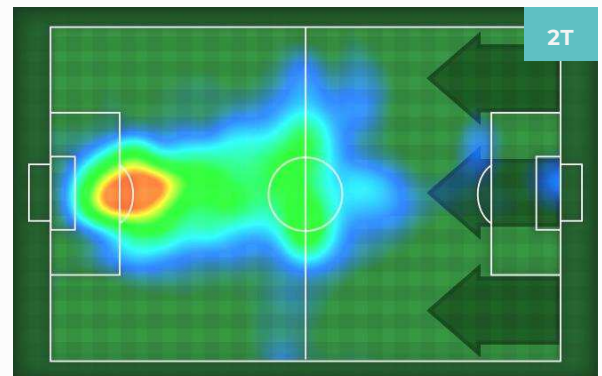

BOLOGNA

0-1

NAPOLI

GIOCATORI CHIAVE

LORENZO DE SILVESTRI

29

Ruolo:	Difensore
Presenze in Serie A:	348
Gol in Serie A:	20
Data Nascita:	23/05/1988
Nazionalità:	ITA

Jog 24% - Run 67% - Sprint 9% Km 11.23

2.728

7.513

0.989

Statistiche

Minuti giocati	95'
Palle giocate	68
Passaggi riusciti	38
Passaggi riusciti/tentati (%)	76%
Recuperi	5

VICTOR OSIMHEN

9

Ruolo:	Attaccante
Presenze in Serie A:	5
Gol in Serie A:	1
Data Nascita:	29/12/1998
Nazionalità:	NGA

Jog 26% - Run 64% - Sprint 10% Km 9.227

2.366

5.93

0.931

Statistiche

Minuti giocati	83'
Gol	1
Occasioni da gol	1
Tiri	2
Tiri in porta	2(1)
Palle giocate	33
Passaggi riusciti	10
Passaggi riusciti/tentati (%)	56%
Recuperi	6
Falli subiti	1

HeatMap