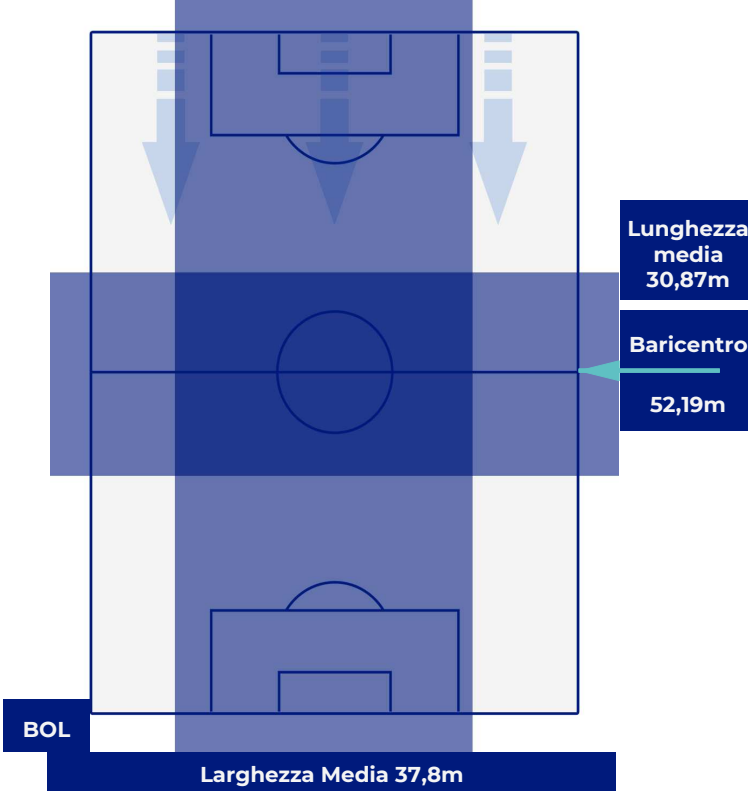

BOLOGNA

0-1

NAPOLI

POSIZIONI MEDIE POSSESSO PALLA (avversario)

- Legenda:
- | | | | |
|-----------------|-------------------|------------------|--------------------------------------|
| 1ª Sostituzione | Giocatore Entrato | Giocatore Uscito | Giocatore Entrato in sostituzione di |
| 2ª Sostituzione | Giocatore Entrato | Giocatore Uscito | Giocatore Entrato in sostituzione di |
| 3ª Sostituzione | Giocatore Entrato | Giocatore Uscito | Giocatore Entrato in sostituzione di |
| 4ª Sostituzione | Giocatore Entrato | Giocatore Uscito | Giocatore Entrato in sostituzione di |

BOLOGNA

0-1

NAPOLI

BARICENTRO 1° TEMPO

BARICENTRO 2° TEMPO

BOLOGNA

0-1

NAPOLI

BARICENTRO POSSESSO PROPRIO

BARICENTRO POSSESSO AVVERSAARIO

Bologna 08/11/2020 STADIO RENATO DALL'ARA - 18:00

BOLOGNA

0-1

NAPOLI

BILANCIAMENTO OFFENSIVO

22	Azioni di attacco	36
8	Tiri totali	12
4	Occasioni da gol	3