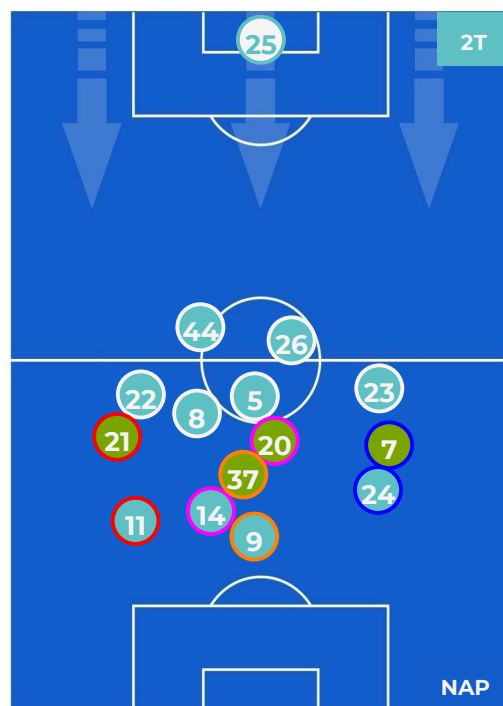

HEATMAP

BOLOGNA

0-1

NAPOLI

POSIZIONI MEDIE

- Legenda:
- 1ª Sostituzione
 - Giocatore Entrato
 - Giocatore Uscito
 - 2ª Sostituzione
 - Giocatore Entrato
 - Giocatore Uscito
 - 3ª Sostituzione
 - Giocatore Entrato
 - Giocatore Uscito
 - 4ª Sostituzione
 - Giocatore Entrato
 - Giocatore Uscito
 - Giocatore Entrato in sostituzione di
 - Giocatore Entrato in sostituzione di
 - Giocatore Entrato in sostituzione di

BOLOGNA

0-1

NAPOLI

POSIZIONI MEDIE POSSESSO PALLA (proprio)

- Legenda:
- 1ª Sostituzione
 - Giocatore Entrato
 - Giocatore Uscito
 - Giocatore Entrato in sostituzione di
 - 2ª Sostituzione
 - Giocatore Entrato
 - Giocatore Uscito
 - Giocatore Entrato in sostituzione di
 - 3ª Sostituzione
 - Giocatore Entrato
 - Giocatore Uscito
 - Giocatore Entrato in sostituzione di
 - 4ª Sostituzione
 - Giocatore Entrato
 - Giocatore Uscito
 - Giocatore Entrato in sostituzione di