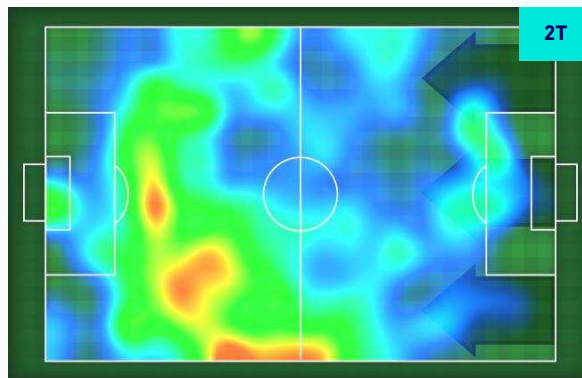

Napoli 13/02/2021 STADIO Diego Armando MARADONA - 18:00

NAPOLI

1-0

JUVENTUS

GIOCATORI CHIAVE

N **LORENZO INSIGNE** 24

Ruolo:	Attaccante
Presenze in Serie A:	287
Gol in Serie A:	75
Data Nascita:	04/06/1991
Nazionalità:	ITA

Jog 22% - Run 70% - Sprint 8% **Km 11.3**

2.462	7.96	0.878

Statistiche

Minuti giocati	91'
Gol	1
Occasioni da gol	1
Tiri	5
Tiri in porta	2(1)
Palle giocate	59
Passaggi riusciti	34
Passaggi riusciti/tentati (%)	83%
Recuperi	1
Falli subiti	1

HeatMap

J **FEDERICO CHIESA** 22

Ruolo:	Centrocampista
Presenze in Serie A:	152
Gol in Serie A:	31
Data Nascita:	25/10/1997
Nazionalità:	ITA

Jog 27% - Run 62% - Sprint 11% **Km 10.257**

2.736	6.368	1.153

Statistiche

Minuti giocati	99'
Occasioni da gol	2
Tiri	4
Tiri in porta	1(0)
Palle giocate	60
Passaggi riusciti	23
Passaggi riusciti/tentati (%)	85%
Passaggi chiave	1
Recuperi	2
Falli subiti	2

HeatMap