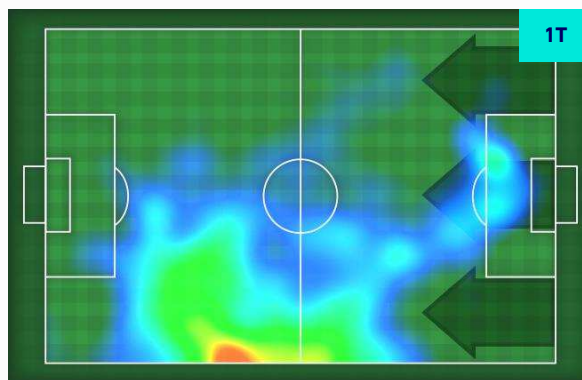

Napoli 13/02/2021 STADIO Diego Armando MARADONA - 18:00

NAPOLI

1-0

JUVENTUS

GIOCATORI CHIAVE

N **LORENZO INSIGNE** 24

Ruolo:	Attaccante
Presenze in Serie A:	287
Gol in Serie A:	75
Data Nascita:	04/06/1991
Nazionalità:	ITA

Jog 22% - Run 70% - Sprint 8% **Km 11.3**

2.462	7.96	0.878

Statistiche

Minuti giocati	91'
Gol	1
Occasioni da gol	1
Tiri	5
Tiri in porta	2(1)
Palle giocate	59
Passaggi riusciti	34
Passaggi riusciti/tentati (%)	83%
Recuperi	1
Falli subiti	1

HeatMap

J **FEDERICO CHIESA** 22

Ruolo:	Centrocampista
Presenze in Serie A:	152
Gol in Serie A:	31
Data Nascita:	25/10/1997
Nazionalità:	ITA

Jog 27% - Run 62% - Sprint 11% **Km 10.257**

2.736	6.368	1.153

Statistiche

Minuti giocati	99'
Occasioni da gol	2
Tiri	4
Tiri in porta	1(0)
Palle giocate	60
Passaggi riusciti	23
Passaggi riusciti/tentati (%)	85%
Passaggi chiave	1
Recuperi	2
Falli subiti	2

HeatMap