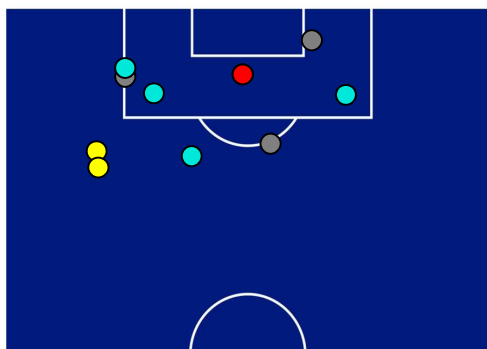

ZONE DI TIRO