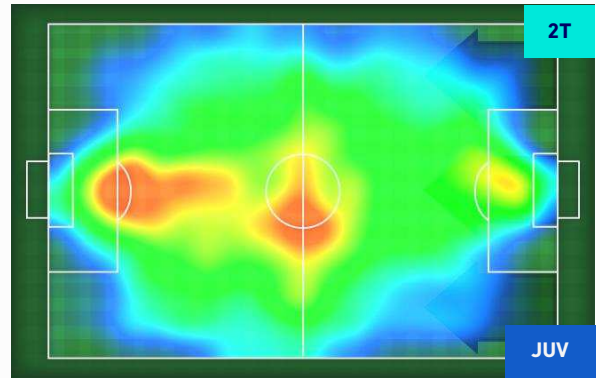

NAPOLI

1-0

JUVENTUS

RANKING GIOCATORI [Performance Chilometriche-Velocistiche]

Jog - Run - Sprint (km)			
1	TIEMOUE' BAKAYOKO	totale km 11.919	
	2.43	8.579	0.91
2	LORENZO INSIGNE	totale km 11.3	
	2.462	7.96	0.878
3	GIOVANNI DI LORENZO	totale km 11.16	
	2.37	7.743	1.047
4	MARIO RUI	totale km 11.099	
	2.47	7.787	0.842
5	NIKOLA MAKSIMOVIC	totale km 11.072	
	2.736	7.794	0.542

Velocità media in Run (km/h)			
1	P. ZIELINSKI	NAP	7.9
2	E. ELMAS	NAP	7.7
3	T. BAKAYOKO	NAP	7.6
4	L. INSIGNE	NAP	7.6
5	M. POLITANO	NAP	7.4

Velocità in Sprint (km/h)			
1	P. ZIELINSKI	NAP	32.33
2	L. INSIGNE	NAP	31.58
3	G. DI LORENZO	NAP	31.45
4	M. POLITANO	NAP	31.2

Jog - Run - Sprint (km)			
1	ADRIEN RABOT	totale km 11.609	
	2.81	7.686	1.113
2	ALVARO MORATA	totale km 11.312	
	2.839	7.361	1.112
3	MATTHIJS DE LIGT	totale km 10.497	
	2.876	7.155	0.466
4	GIORGIO CHIELLINI	totale km 10.305	
	2.782	6.97	0.553
5	FEDERICO CHIESA	totale km 10.257	
	2.736	6.368	1.153

Velocità media in Run (km/h)			
1	F. BERNARDESCHI	JUV	7.6
2	R. BENTANCUR	JUV	7.4
3	W. MCKENNIE	JUV	7.3
4	A. RABOT	JUV	7.1
5	ALEX SANDRO	JUV	7

Velocità in Sprint (km/h)			
1	DANILO	JUV	33.26
2	A. RABOT	JUV	31.49
3	F. CHIESA	JUV	31.21
4	C. RONALDO	JUV	30.85

PERFORMANCE DI SQUADRA [Chilometriche-Velocistiche]

Distanza percorsa (km)	114.877
Velocità Media (km/h)	6.8

Jog-Run-Sprint (km 114.877)		
26.372	79.252	9.253

Distanza percorsa (km)	107.547
Velocità Media (km/h)	6.3

Jog-Run-Sprint (km 107.547)		
28.396	69.668	9.483

I dati fisici sono relativi alla rilevazione live e potranno differire da quelli certificati consegnati successivamente agli staff tecnici

Napoli 13/02/2021 STADIO Diego Armando MARADONA - 18:00

NAPOLI

1-0

JUVENTUS

HEATMAP