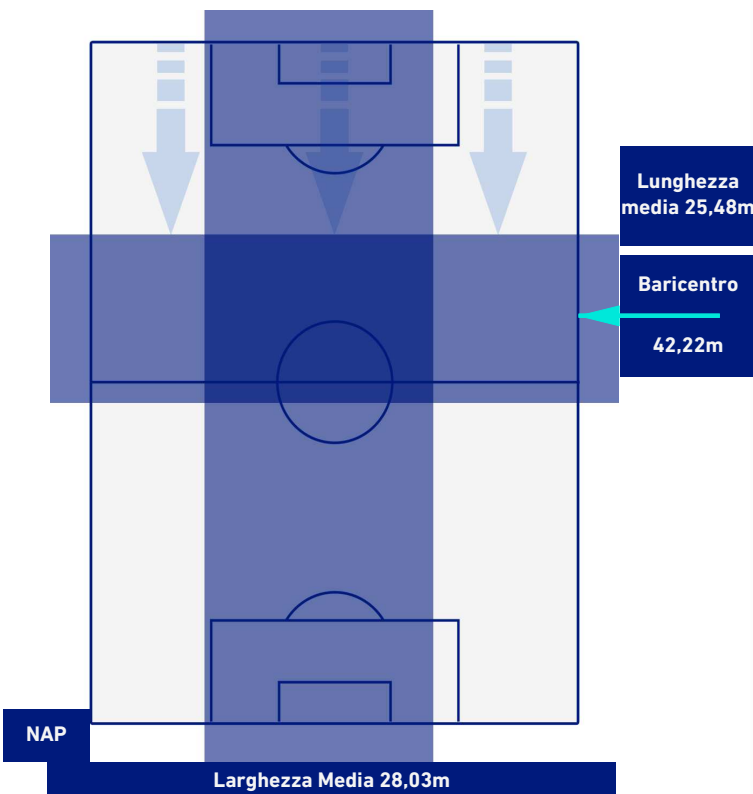

BARICENTRO POSSESSO AVVERSARIO