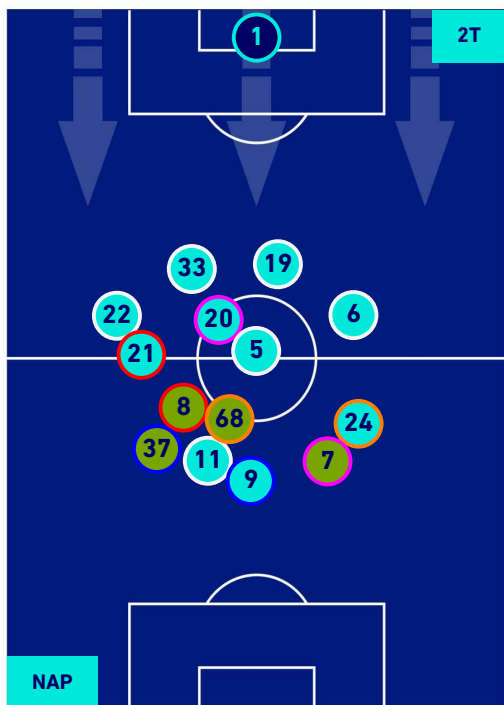

## POSIZIONI MEDIE

**Legenda:**

1ª Sostituzione

2ª Sostituzione

3ª Sostituzione

4ª Sostituzione

Giocatore Entrato

Giocatore Entrato

Giocatore Entrato in sostituzione di

Napoli 13/02/2021 STADIO Diego Armando MARADONA - 18:00

**NAPOLI**

**1-0**

**JUVENTUS**

## POSIZIONI MEDIE POSSESSO PALLA [proprio]

Legenda:

1ª Sostituzione

2ª Sostituzione

3ª Sostituzione

4ª Sostituzione

Giocatore Entrato

Giocatore Entrato