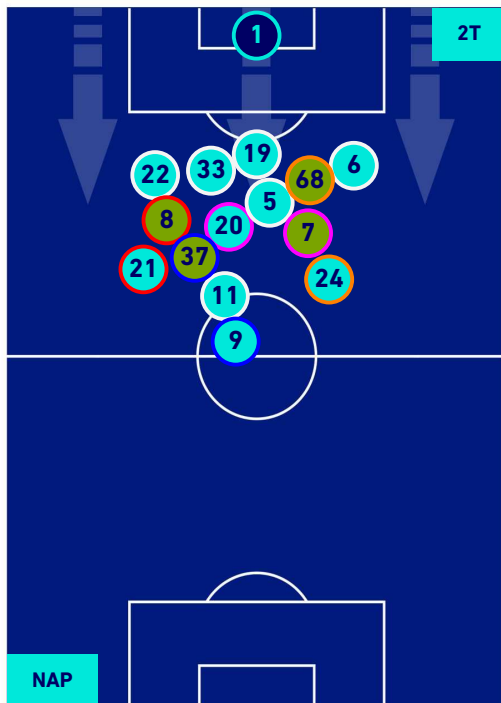

Giocatore Entrato in sostituzione di

Napoli 13/02/2021 STADIO Diego Armando MARADONA - 18:00

**NAPOLI**

**1-0**

**JUVENTUS**

## POSIZIONI MEDIE POSSESSO PALLA [avversario]

**Legenda:**

- |                 |                                      |                  |
|-----------------|--------------------------------------|------------------|
| 1^ Sostituzione | Giocatore Entrato                    | Giocatore Uscito |
| 2^ Sostituzione | Giocatore Entrato                    | Giocatore Uscito |
| 3^ Sostituzione | Giocatore Entrato                    | Giocatore Uscito |
| 4^ Sostituzione | Giocatore Entrato                    | Giocatore Uscito |
|                 | Giocatore Entrato in sostituzione di | Giocatore Uscito |
|                 | Giocatore Entrato in sostituzione di | Giocatore Uscito |
|                 | Giocatore Entrato in sostituzione di | Giocatore Uscito |
|                 | Giocatore Entrato in sostituzione di | Giocatore Uscito |