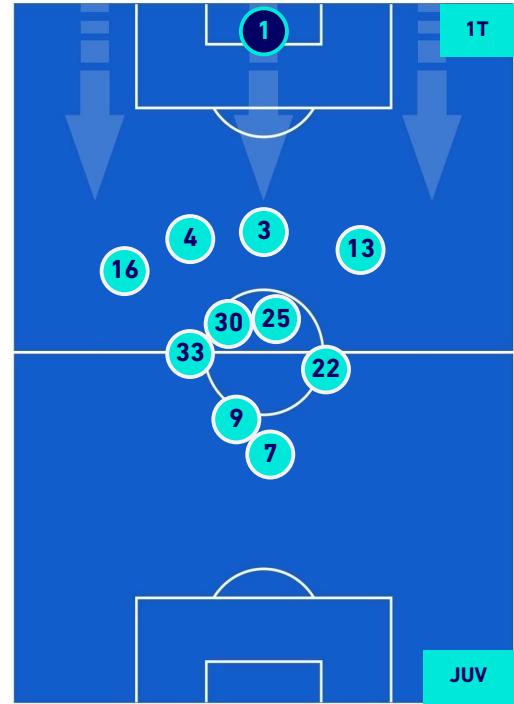

Giocatore Entrato in sostituzione di

Napoli 13/02/2021 STADIO Diego Armando MARADONA - 18:00

**NAPOLI**

**1-0**

**JUVENTUS**

## POSIZIONI MEDIE POSSESSO PALLA [avversario]

**Legenda:**

- |                 |                                      |                  |
|-----------------|--------------------------------------|------------------|
| 1^ Sostituzione | Giocatore Entrato                    | Giocatore Uscito |
| 2^ Sostituzione | Giocatore Entrato                    | Giocatore Uscito |
| 3^ Sostituzione | Giocatore Entrato                    | Giocatore Uscito |
| 4^ Sostituzione | Giocatore Entrato                    | Giocatore Uscito |
|                 | Giocatore Entrato in sostituzione di | Giocatore Uscito |
|                 | Giocatore Entrato in sostituzione di | Giocatore Uscito |
|                 | Giocatore Entrato in sostituzione di | Giocatore Uscito |
|                 | Giocatore Entrato in sostituzione di | Giocatore Uscito |