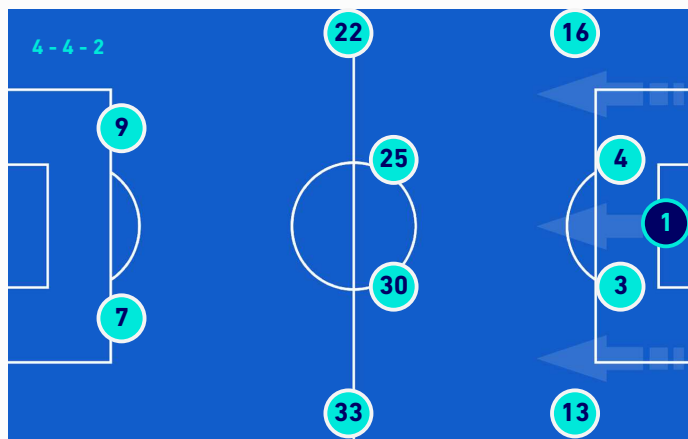

A disposizione		
	CARLO PINSOGLIO	31
	GIANLUIGI BUFFON	77
	ALEX SANDRO	12
	WESTON MCKENNIE	14
	LEONARDO BONUCCI	19
	MERIH DEMIRAL	28
	ALESSANDRO DI PARDO	36
	GIANLUCA FRABOTTA	38
	NICOLO' FAGIOLI	41
	DEJAN KULUSEVSKI	44
	DAOUDA PEETERS	51

Allenatore: **ANDREA PIRLO**

Quarto Uomo: **GIANPAOLO CALVARESE**
V.A.R.: **PAOLO VALERI**
A.V.A.R.: **DANIELE BINDONI**