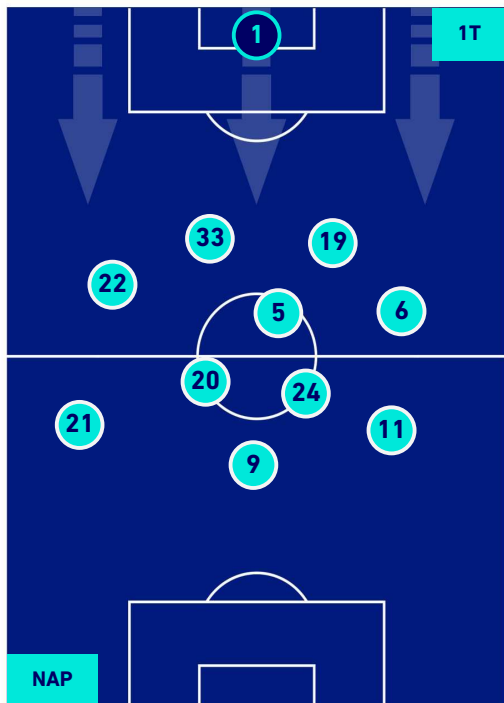

## POSIZIONI MEDIE

**Legenda:**

1ª Sostituzione

2ª Sostituzione

3ª Sostituzione

4ª Sostituzione

Giocatore Entrato

Giocatore Entrato

Giocatore Entrato in sostituzione di

Napoli 13/02/2021 STADIO Diego Armando MARADONA - 18:00

**NAPOLI**

**1-0**

**JUVENTUS**

## POSIZIONI MEDIE POSSESSO PALLA [proprio]

Legenda:

1ª Sostituzione

2ª Sostituzione

3ª Sostituzione

4ª Sostituzione

Giocatore Entrato

Giocatore Entrato