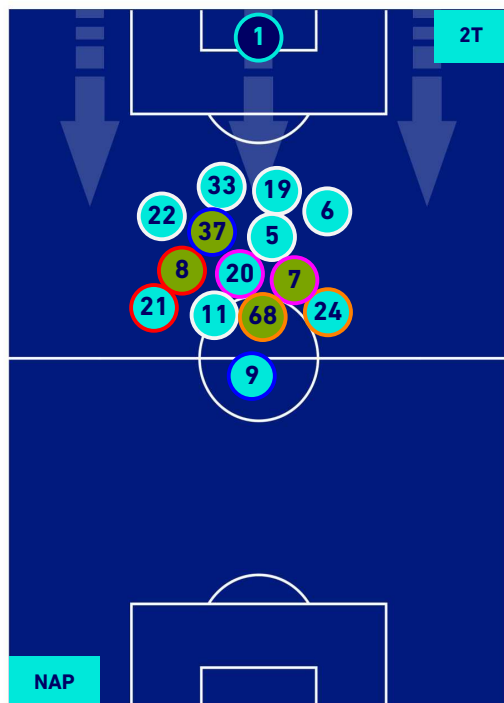

## HEATMAP

**NAPOLI**

**1-0**

**JUVENTUS**

## POSIZIONI MEDIE

**Legenda:**

1ª Sostituzione

2ª Sostituzione

3ª Sostituzione

4ª Sostituzione

Giocatore Entrato

Giocatore Entrato