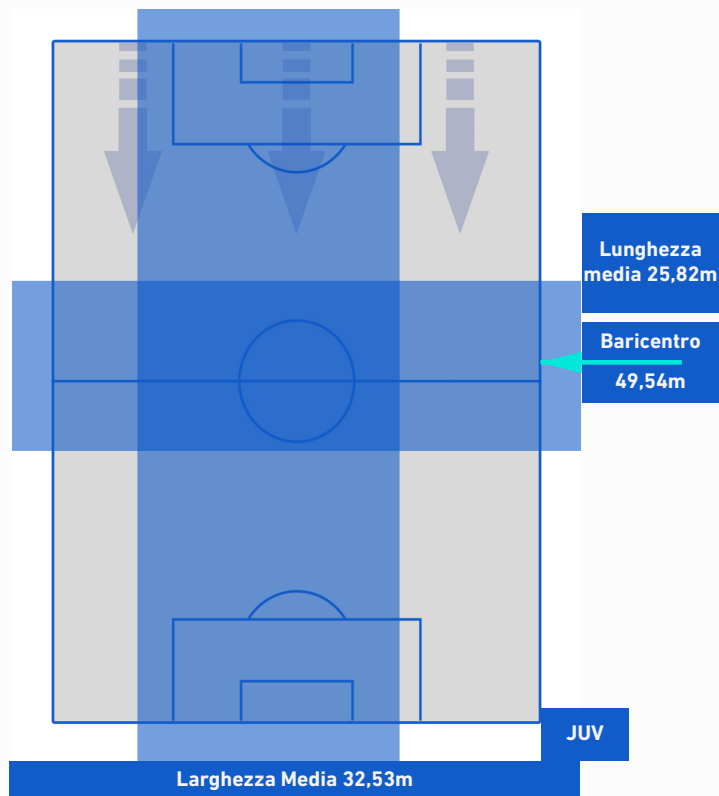

NAPOLI

1-0

JUVENTUS

BARICENTRO 1° TEMPO