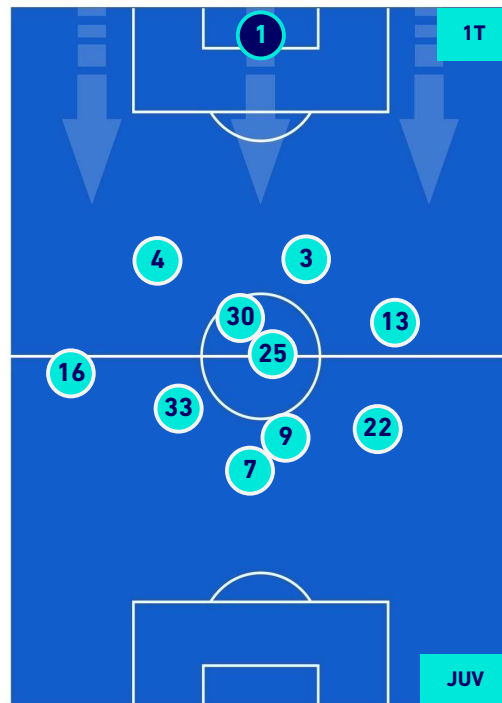

## POSIZIONI MEDIE

**Legenda:**

1ª Sostituzione

2ª Sostituzione

3ª Sostituzione

4ª Sostituzione

Giocatore Entrato

Giocatore Entrato

Giocatore Entrato in sostituzione di

Napoli 13/02/2021 STADIO Diego Armando MARADONA - 18:00

**NAPOLI**

**1-0**

**JUVENTUS**

## POSIZIONI MEDIE POSSESSO PALLA [proprio]

Legenda:

1ª Sostituzione

2ª Sostituzione

3ª Sostituzione

4ª Sostituzione

Giocatore Entrato

Giocatore Entrato