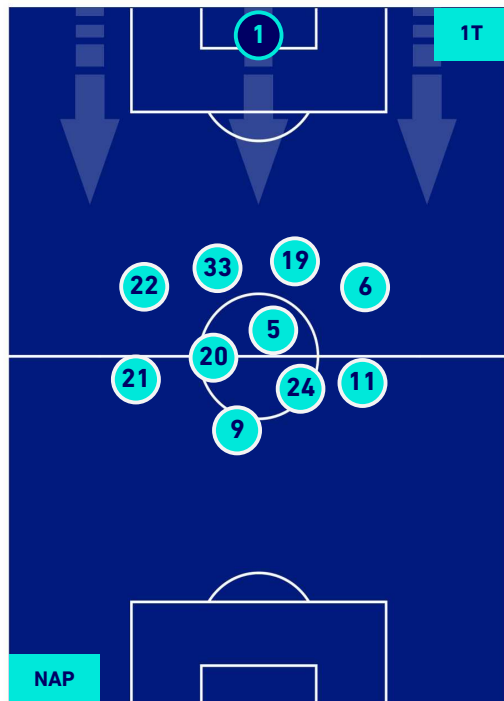

## HEATMAP

**NAPOLI**

**1-0**

**JUVENTUS**

## POSIZIONI MEDIE

**Legenda:**

1ª Sostituzione

2ª Sostituzione

3ª Sostituzione

4ª Sostituzione

Giocatore Entrato

Giocatore Entrato