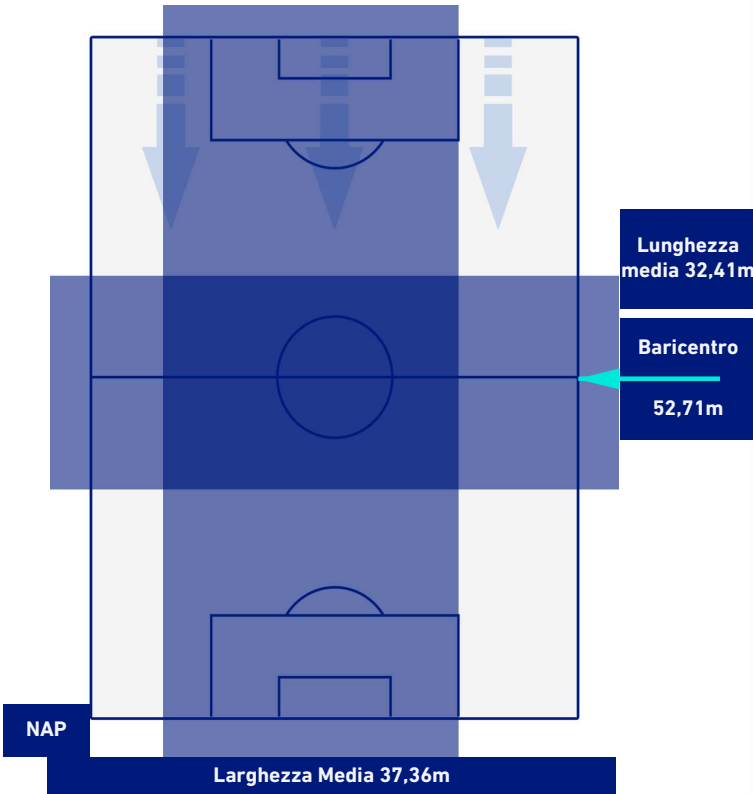

NAPOLI

1-0

JUVENTUS

BARICENTRO POSSESSO PROPRIO