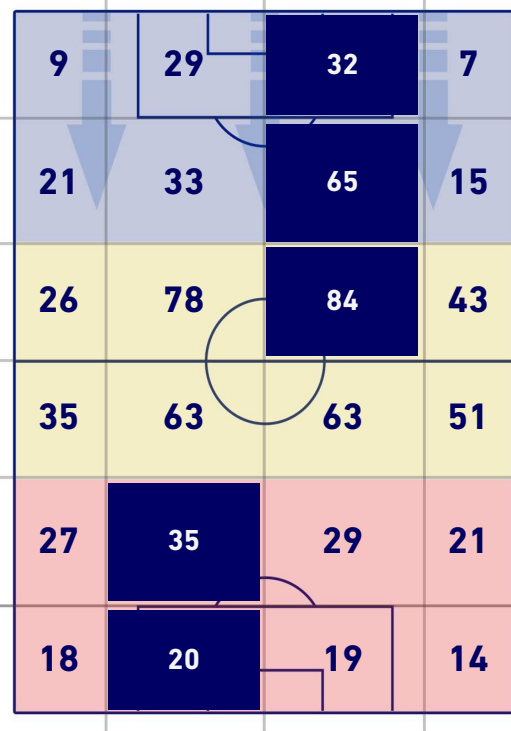

## ZONE DI TIRO

1	Gol	0
3	In porta	6
3	Fuori Porta	11
4	Respinto	5

## TOCCHI PALLA

564	Palloni giocati totali	837
253	DIFESA	211
213	CENTROCAMPO	443
98	ATTACCO	183

20	Tocchi area avversaria	39	
H. LOZANO	7	8	C. RONALDO
L. INSIGNE	6	6	A. MORATA
V. OSIMHEN	3	5	F. BERNARDESCHI