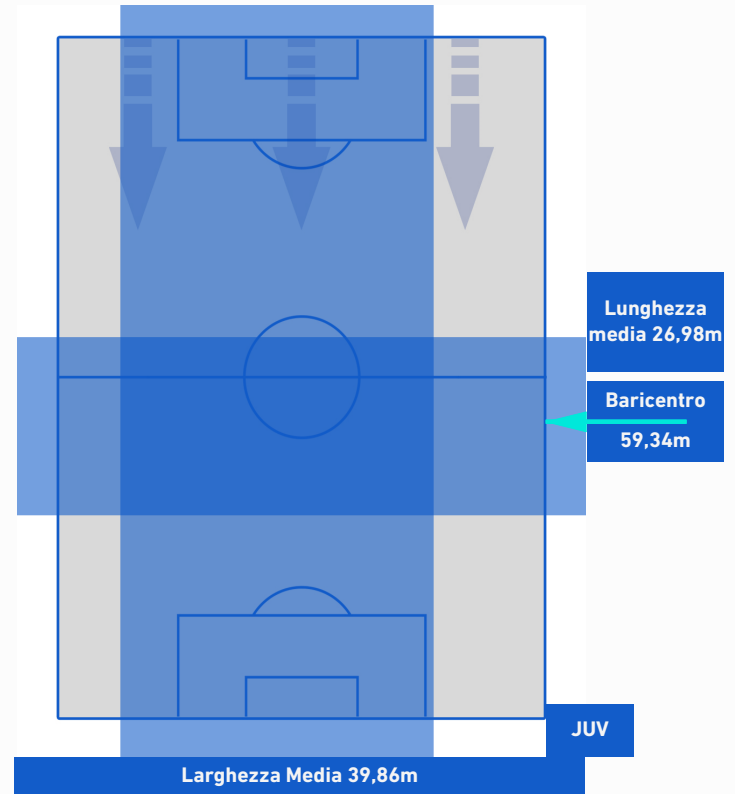

NAPOLI

1-0

JUVENTUS

BARICENTRO POSSESSO PROPRIO