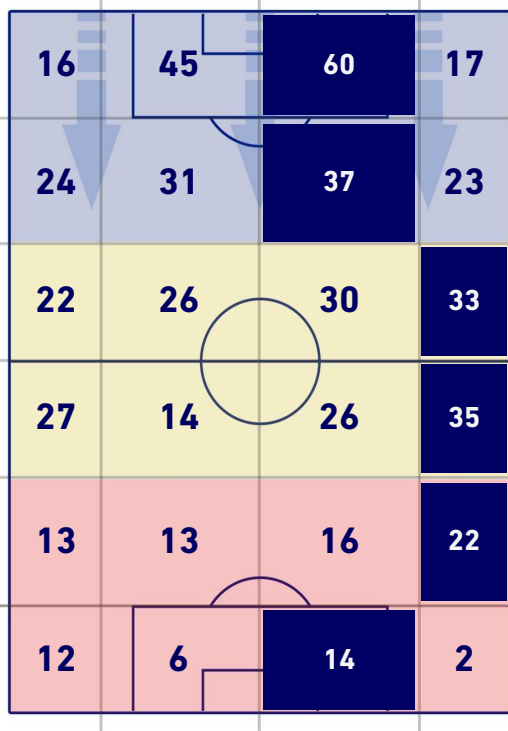

TOCCHI PALLA