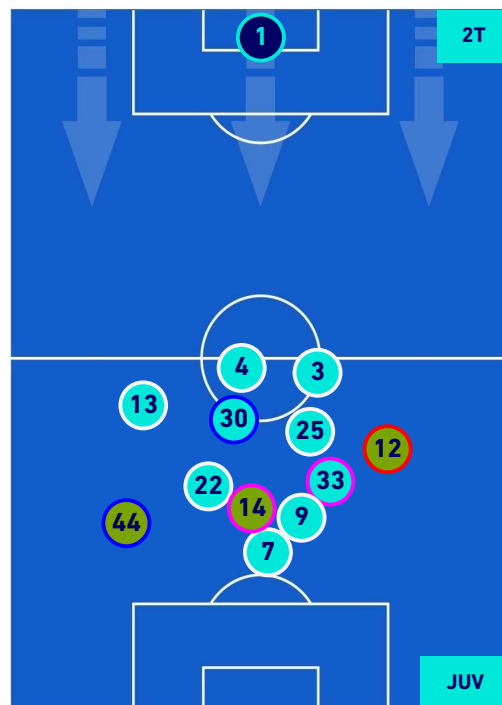

## POSIZIONI MEDIE

**Legenda:**

1ª Sostituzione

2ª Sostituzione

3ª Sostituzione

4ª Sostituzione

Giocatore Entrato

Giocatore Entrato

Giocatore Entrato in sostituzione di

Napoli 13/02/2021 STADIO Diego Armando MARADONA - 18:00

**NAPOLI**

**1-0**

**JUVENTUS**

## POSIZIONI MEDIE POSSESSO PALLA [proprio]

Legenda:

1ª Sostituzione

2ª Sostituzione

3ª Sostituzione

4ª Sostituzione

Giocatore Entrato

Giocatore Entrato