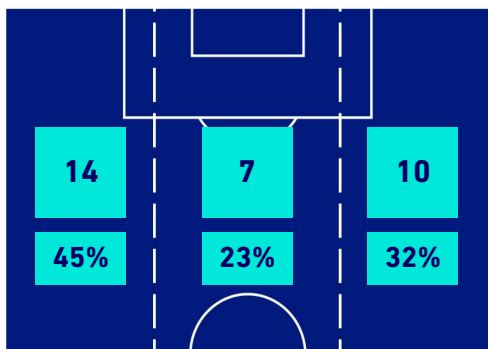

Napoli 13/02/2021 STADIO Diego Armando MARADONA - 18:00

NAPOLI

1-0

JUVENTUS

BILANCIAMENTO OFFENSIVO