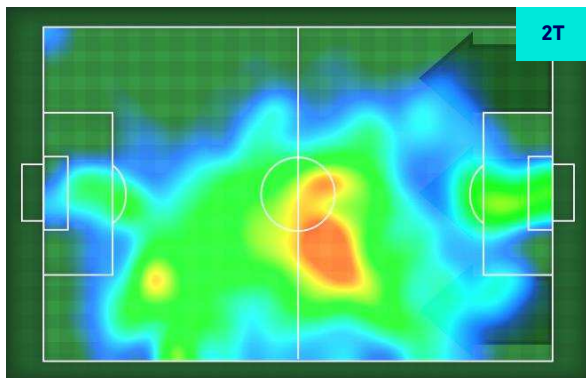

Napoli 13/02/2021 STADIO Diego Armando MARADONA - 18:00

NAPOLI

1-0

JUVENTUS

GIOCATORI CHIAVE

N **LORENZO INSIGNE** 24

Ruolo:	Attaccante
Presenze in Serie A:	287
Gol in Serie A:	75
Data Nascita:	04/06/1991
Nazionalità:	ITA

Jog 22% - Run 70% - Sprint 8% **Km 11.3**

2.462	7.96	0.878

Statistiche

Minuti giocati	91'
Gol	1
Occasioni da gol	1
Tiri	5
Tiri in porta	2(1)
Palle giocate	59
Passaggi riusciti	34
Passaggi riusciti/tentati (%)	83%
Recuperi	1
Falli subiti	1

HeatMap