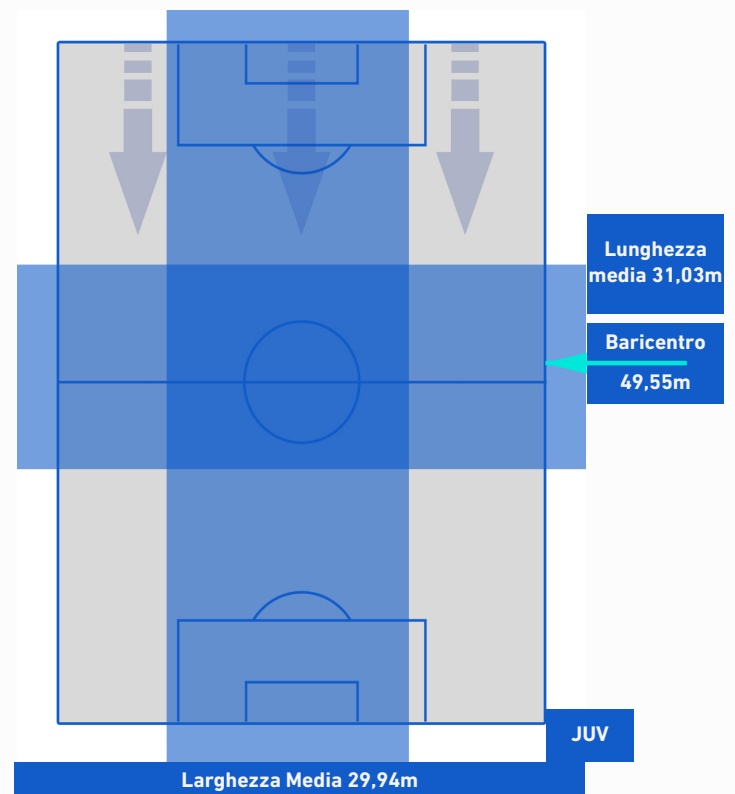

BARICENTRO POSSESSO AVVERSARIO