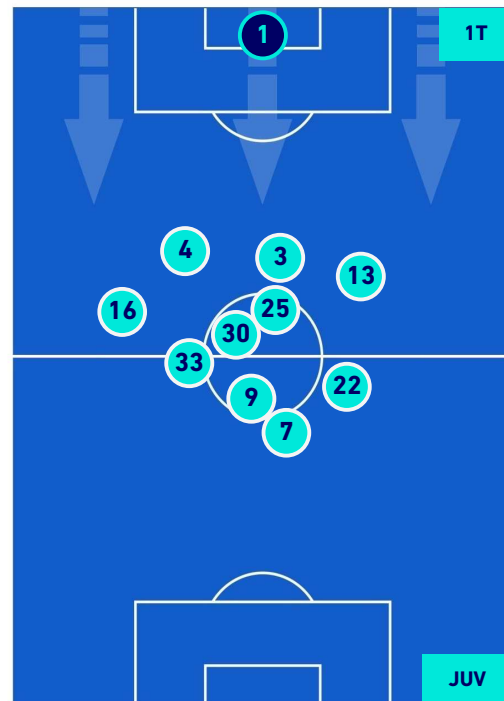

**NAPOLI**

**1-0**

**JUVENTUS**

## HEATMAP

**NAPOLI**

**1-0**

**JUVENTUS**

## POSIZIONI MEDIE

**Legenda:**

1ª Sostituzione

2ª Sostituzione

3ª Sostituzione

4ª Sostituzione

Giocatore Entrato

Giocatore Entrato