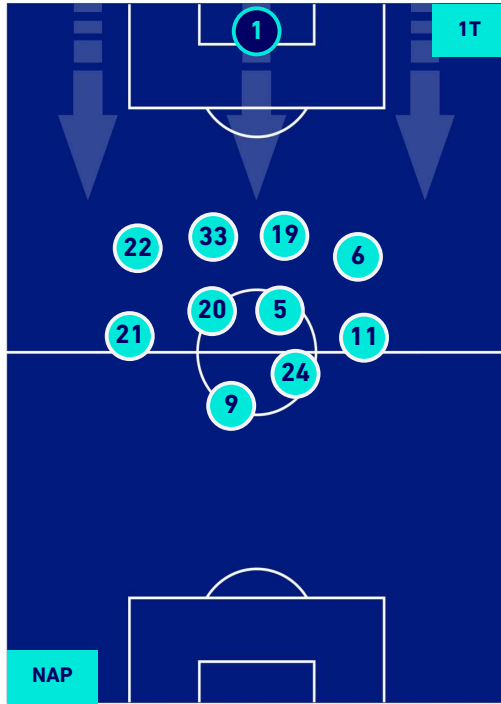

Giocatore Entrato in sostituzione di

Napoli 13/02/2021 STADIO Diego Armando MARADONA - 18:00

**NAPOLI**

**1-0**

**JUVENTUS**

## POSIZIONI MEDIE POSSESSO PALLA [avversario]

**Legenda:**

- |                 |                                      |                  |
|-----------------|--------------------------------------|------------------|
| 1^ Sostituzione | Giocatore Entrato                    | Giocatore Uscito |
| 2^ Sostituzione | Giocatore Entrato                    | Giocatore Uscito |
| 3^ Sostituzione | Giocatore Entrato                    | Giocatore Uscito |
| 4^ Sostituzione | Giocatore Entrato                    | Giocatore Uscito |
|                 | Giocatore Entrato in sostituzione di | Giocatore Uscito |
|                 | Giocatore Entrato in sostituzione di | Giocatore Uscito |
|                 | Giocatore Entrato in sostituzione di | Giocatore Uscito |
|                 | Giocatore Entrato in sostituzione di | Giocatore Uscito |