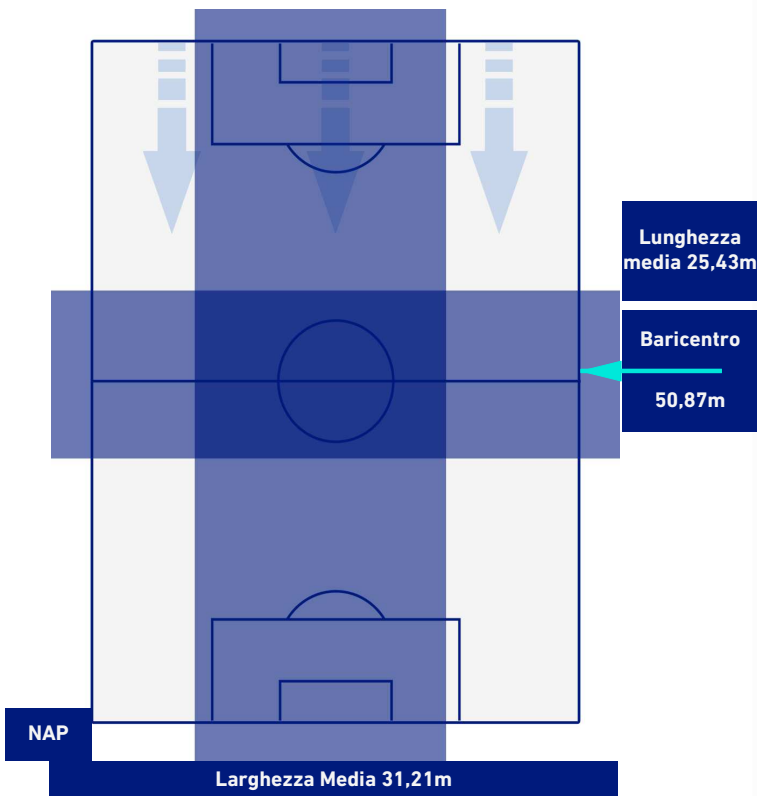

NAPOLI

1-0

JUVENTUS

BARICENTRO 1° TEMPO