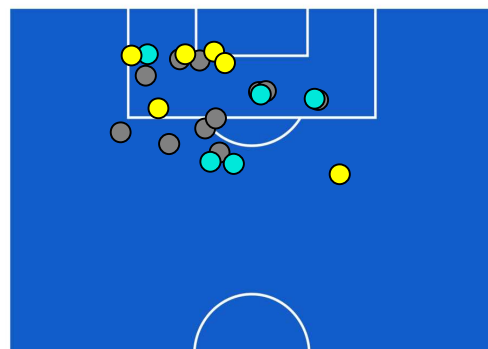

## BARICENTRO POSSESSO AVVERSARIO

Napoli 13/02/2021 STADIO Diego Armando MARADONA - 18:00

**NAPOLI**

**1-0**

**JUVENTUS**

## BILANCIAMENTO OFFENSIVO

31	Azioni di attacco	39
10	Tiri totali	22
1	Occasioni da gol	5

## ZONE DI TIRO

1	Gol	0
3	In porta	6
3	Fuori Porta	11
4	Respinto	5

## TOCCHI PALLA

564	Palloni giocati totali	837
253	DIFESA	211
213	CENTROCAMPO	443
98	ATTACCO	183

20	Tocchi area avversaria	39	
H. LOZANO	7	8	C. RONALDO
L. INSIGNE	6	6	A. MORATA
V. OSIMHEN	3	5	F. BERNARDESCHI