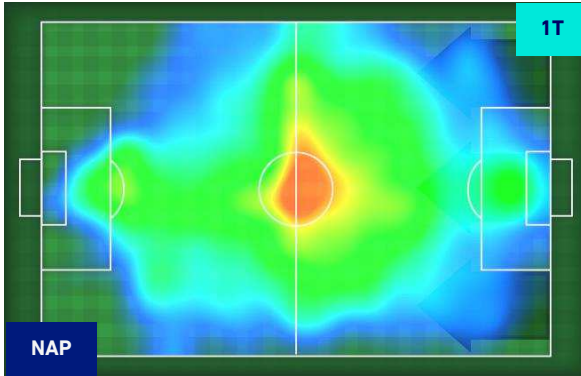

NAPOLI

1-0

JUVENTUS

RANKING GIOCATORI [Performance Chilometriche-Velocistiche]

Jog - Run - Sprint (km)			
1	TIEMOUE' BAKAYOKO	totale km 11.919	
	2.43	8.579	0.91
2	LORENZO INSIGNE	totale km 11.3	
	2.462	7.96	0.878
3	GIOVANNI DI LORENZO	totale km 11.16	
	2.37	7.743	1.047
4	MARIO RUI	totale km 11.099	
	2.47	7.787	0.842
5	NIKOLA MAKSIMOVIC	totale km 11.072	
	2.736	7.794	0.542

Velocità media in Run (km/h)			
1	P. ZIELINSKI	NAP	7.9
2	E. ELMAS	NAP	7.7
3	T. BAKAYOKO	NAP	7.6
4	L. INSIGNE	NAP	7.6
5	M. POLITANO	NAP	7.4

Velocità in Sprint (km/h)			
1	P. ZIELINSKI	NAP	32.33
2	L. INSIGNE	NAP	31.58
3	G. DI LORENZO	NAP	31.45
4	M. POLITANO	NAP	31.2

Jog - Run - Sprint (km)			
1	ADRIEN RABOT	totale km 11.609	
	2.81	7.686	1.113
2	ALVARO MORATA	totale km 11.312	
	2.839	7.361	1.112
3	MATTHIJS DE LIGT	totale km 10.497	
	2.876	7.155	0.466
4	GIORGIO CHIELLINI	totale km 10.305	
	2.782	6.97	0.553
5	FEDERICO CHIESA	totale km 10.257	
	2.736	6.368	1.153

Velocità media in Run (km/h)			
1	F. BERNARDESCHI	JUV	7.6
2	R. BENTANCUR	JUV	7.4
3	W. MCKENNIE	JUV	7.3
4	A. RABOT	JUV	7.1
5	ALEX SANDRO	JUV	7

Velocità in Sprint (km/h)			
1	DANILO	JUV	33.26
2	A. RABOT	JUV	31.49
3	F. CHIESA	JUV	31.21
4	C. RONALDO	JUV	30.85

PERFORMANCE DI SQUADRA [Chilometriche-Velocistiche]

Distanza percorsa (km)	114.877
Velocità Media (km/h)	6.8

Jog-Run-Sprint (km 114.877)		
26.372	79.252	9.253

Distanza percorsa (km)	107.547
Velocità Media (km/h)	6.3

Jog-Run-Sprint (km 107.547)		
28.396	69.668	9.483

I dati fisici sono relativi alla rilevazione live e potranno differire da quelli certificati consegnati successivamente agli staff tecnici

Napoli 13/02/2021 STADIO Diego Armando MARADONA - 18:00

NAPOLI

1-0

JUVENTUS

HEATMAP