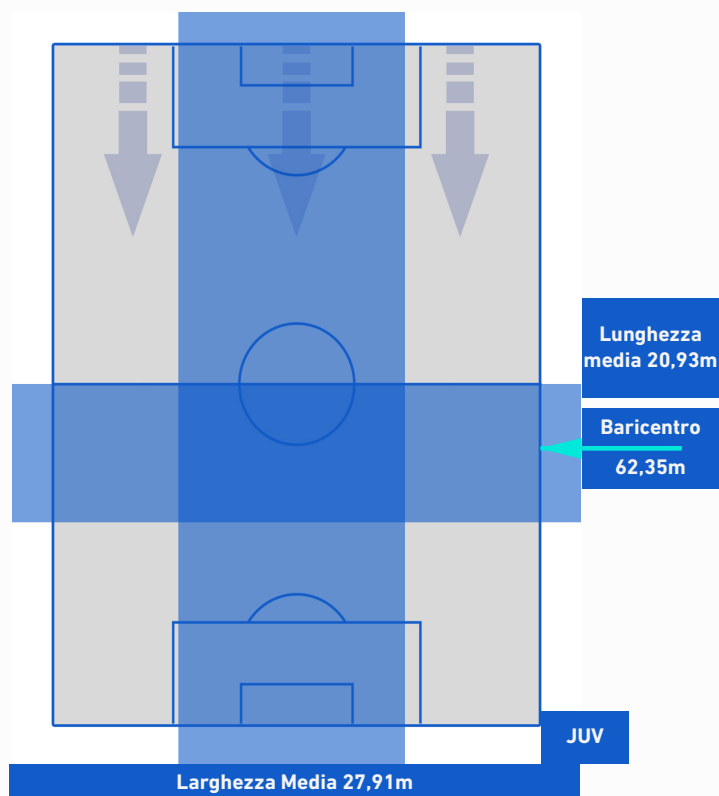

BARICENTRO 2° TEMPO