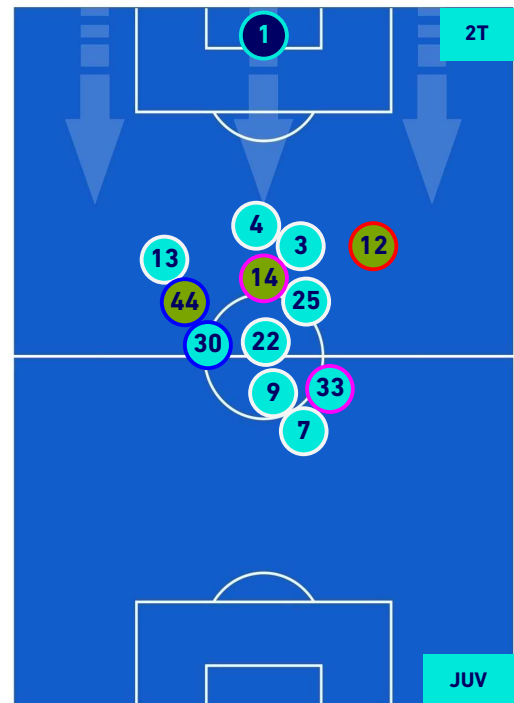

Giocatore Entrato in sostituzione di

Napoli 13/02/2021 STADIO Diego Armando MARADONA - 18:00

**NAPOLI**

**1-0**

**JUVENTUS**

## POSIZIONI MEDIE POSSESSO PALLA [avversario]

**Legenda:**

- |                 |                                      |                  |
|-----------------|--------------------------------------|------------------|
| 1^ Sostituzione | Giocatore Entrato                    | Giocatore Uscito |
| 2^ Sostituzione | Giocatore Entrato                    | Giocatore Uscito |
| 3^ Sostituzione | Giocatore Entrato                    | Giocatore Uscito |
| 4^ Sostituzione | Giocatore Entrato                    | Giocatore Uscito |
|                 | Giocatore Entrato in sostituzione di | Giocatore Uscito |
|                 | Giocatore Entrato in sostituzione di | Giocatore Uscito |
|                 | Giocatore Entrato in sostituzione di | Giocatore Uscito |
|                 | Giocatore Entrato in sostituzione di | Giocatore Uscito |