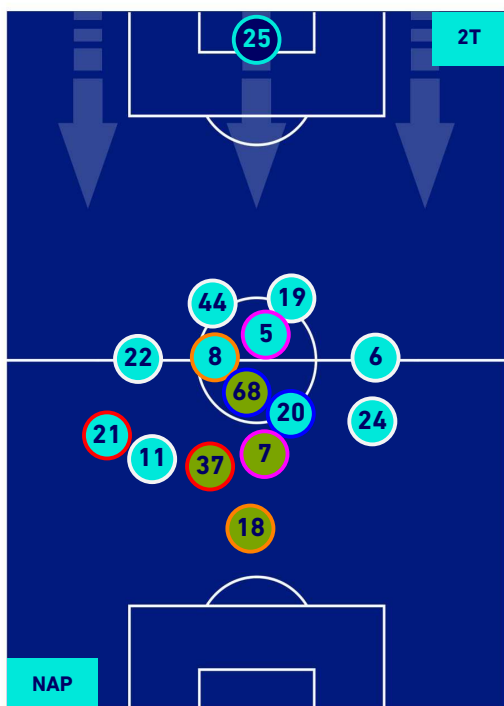

## HEATMAP

**NAPOLI**

**1-2**

**SPEZIA**

## POSIZIONI MEDIE

- Legenda:**
- 1^ Sostituzione
  - Giocatore Entrato
  - Giocatore Uscito
  - Giocatore Entrato in sostituzione di
  - 2^ Sostituzione
  - Giocatore Entrato
  - Giocatore Uscito
  - Giocatore Entrato in sostituzione di
  - 3^ Sostituzione
  - Giocatore Entrato
  - Giocatore Uscito
  - Giocatore Entrato in sostituzione di
  - 4^ Sostituzione
  - Giocatore Entrato
  - Giocatore Uscito
  - Giocatore Entrato in sostituzione di
  - 5^ Sostituzione
  - Giocatore Entrato
  - Giocatore Uscito
  - Giocatore Entrato in sostituzione di