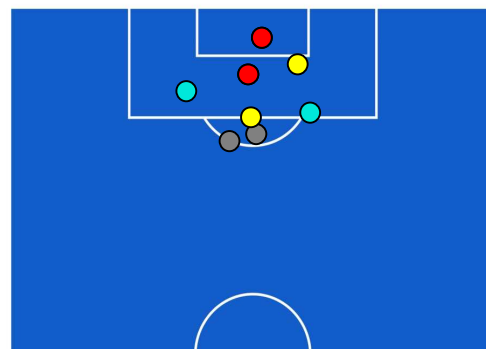

## BARICENTRO POSSESSO AVVERSARIO

Napoli 06/01/2021 STADIO Diego Armando MARADONA - 18:00

**NAPOLI**

**1-2**

**SPEZIA**

## BILANCIAMENTO OFFENSIVO

52	Azioni di attacco	37
27	Tiri totali	8
11	Occasioni da gol	3

## ZONE DI TIRO

1	Gol	2
11	In porta	4
7	Fuori Porta	2
9	Respinto	2