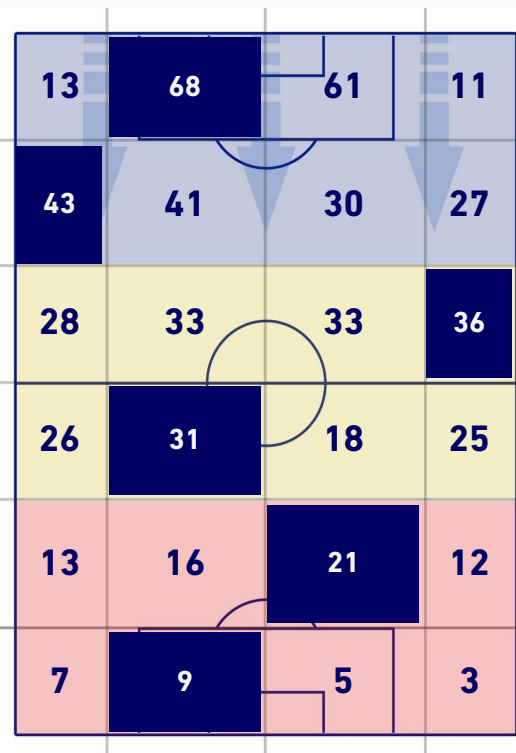

## ZONE DI TIRO

1	Gol	2
11	In porta	4
7	Fuori Porta	2
9	Respinto	2

## TOCCHI PALLA

836	Palloni giocati totali	610
236	DIFESA	294
360	CENTROCAMPO	230
240	ATTACCO	86

65	Tocchi area avversaria	14	
L. INSIGNE	16	6	M. NZOLA
H. LOZANO	11	5	K. AGUDELO
A. PETAGNA	11	1	D. FARIAS