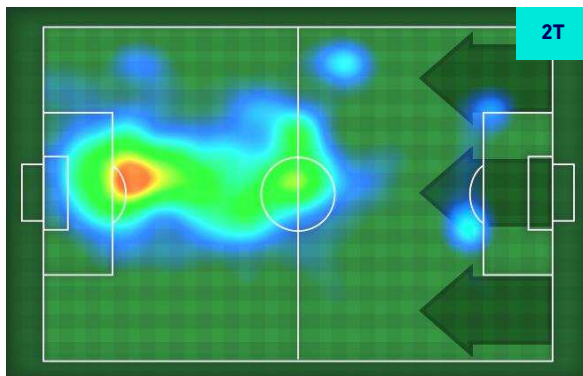

Napoli 06/01/2021 STADIO Diego Armando MARADONA - 18:00

NAPOLI

1-2

SPEZIA

GIOCATORI CHIAVE

N ANDREA PETAGNA **37**

Ruolo:	Attaccante
Presenze in Serie A:	155
Gol in Serie A:	41
Data Nascita:	30/06/1995
Nazionalità:	ITA

Jog 30% - Run 63% - Sprint 7% **Km 4.473**

1.332	2.817	0.324

Statistiche

Minuti giocati	43'
Gol	1
Occasioni da gol	3
Tiri	3
Tiri in porta	3(1)
Palle giocate	16
Passaggi riusciti	8
Passaggi riusciti/tentati (%)	89%
Passaggi chiave	1
Recuperi	1
Falli subiti	1

HeatMap