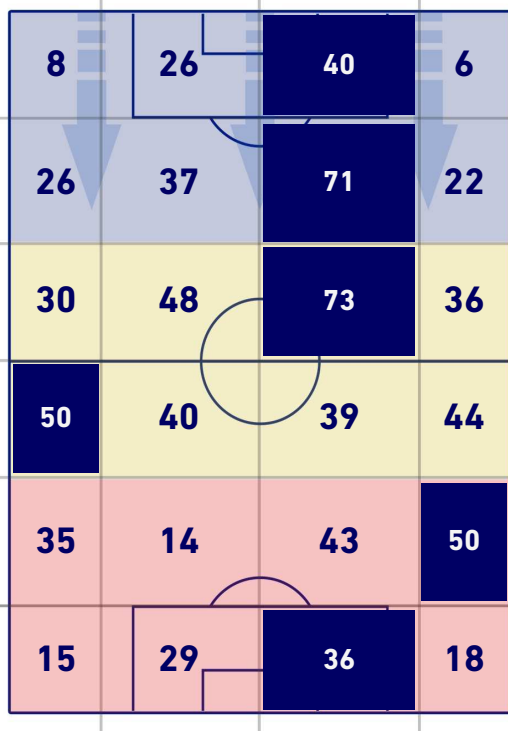

TOCCHI PALLA