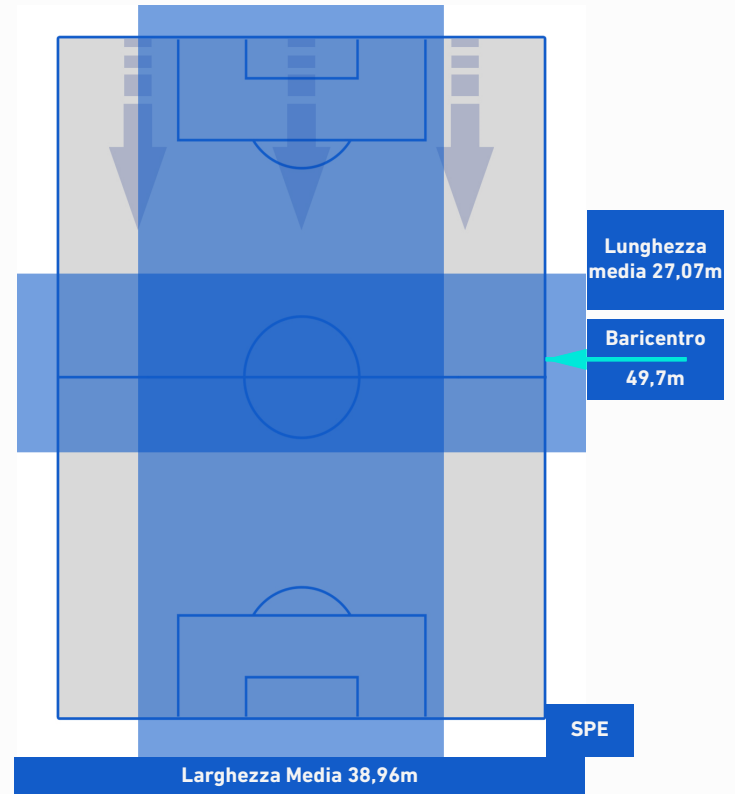

NAPOLI

1-2

SPEZIA

BARICENTRO POSSESSO PROPRIO