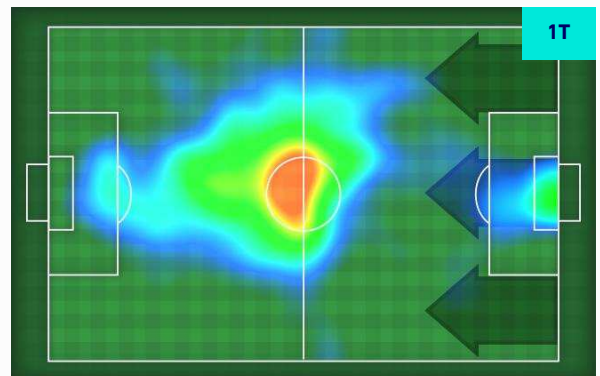

Napoli 06/01/2021 STADIO Diego Armando MARADONA - 18:00

NAPOLI

1-2

SPEZIA

GIOCATORI CHIAVE

N ANDREA PETAGNA **37**

Ruolo:	Attaccante
Presenze in Serie A:	155
Gol in Serie A:	41
Data Nascita:	30/06/1995
Nazionalità:	ITA

Jog 30% - Run 63% - Sprint 7% **Km 4.473**

1.332	2.817	0.324

Statistiche

Minuti giocati	43'
Gol	1
Occasioni da gol	3
Tiri	3
Tiri in porta	3(1)
Palle giocate	16
Passaggi riusciti	8
Passaggi riusciti/tentati (%)	89%
Passaggi chiave	1
Recuperi	1
Falli subiti	1

HeatMap

S M'BALA NZOLA **18**

Ruolo:	Attaccante
Presenze in Serie A:	12
Gol in Serie A:	8
Data Nascita:	18/08/1996
Nazionalità:	FRA

Jog 27% - Run 64% - Sprint 9% **Km 10.926**

2.973	6.954	0.999

Statistiche

Minuti giocati	98'
Gol	1
Occasioni da gol	2
Tiri	3
Tiri in porta	2(1)
Palle giocate	35
Passaggi riusciti	15
Passaggi riusciti/tentati (%)	100%
Recuperi	6
Falli subiti	2

HeatMap