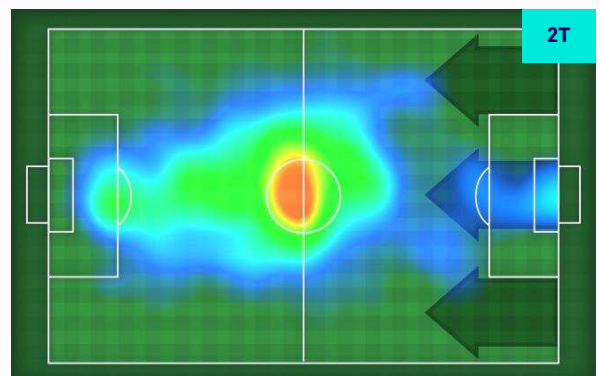

Napoli 06/01/2021 STADIO Diego Armando MARADONA - 18:00

NAPOLI

1-2

SPEZIA

GIOCATORI CHIAVE

N ANDREA PETAGNA **37**

Ruolo:	Attaccante
Presenze in Serie A:	155
Gol in Serie A:	41
Data Nascita:	30/06/1995
Nazionalità:	ITA

Jog 30% - Run 63% - Sprint 7% **Km 4.473**

1.332	2.817	0.324

Statistiche

Minuti giocati	43'
Gol	1
Occasioni da gol	3
Tiri	3
Tiri in porta	3(1)
Palle giocate	16
Passaggi riusciti	8
Passaggi riusciti/tentati (%)	89%
Passaggi chiave	1
Recuperi	1
Falli subiti	1

HeatMap

S M'BALA NZOLA **18**

Ruolo:	Attaccante
Presenze in Serie A:	12
Gol in Serie A:	8
Data Nascita:	18/08/1996
Nazionalità:	FRA

Jog 27% - Run 64% - Sprint 9% **Km 10.926**

2.973	6.954	0.999

Statistiche

Minuti giocati	98'
Gol	1
Occasioni da gol	2
Tiri	3
Tiri in porta	2(1)
Palle giocate	35
Passaggi riusciti	15
Passaggi riusciti/tentati (%)	100%
Recuperi	6
Falli subiti	2

HeatMap