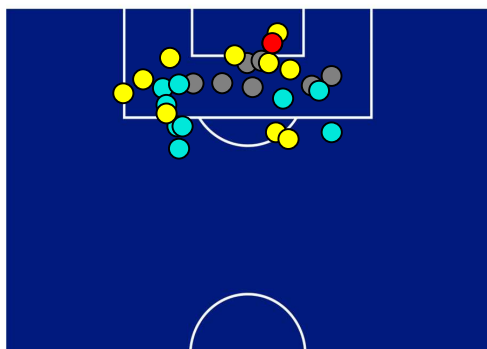

ZONE DI TIRO