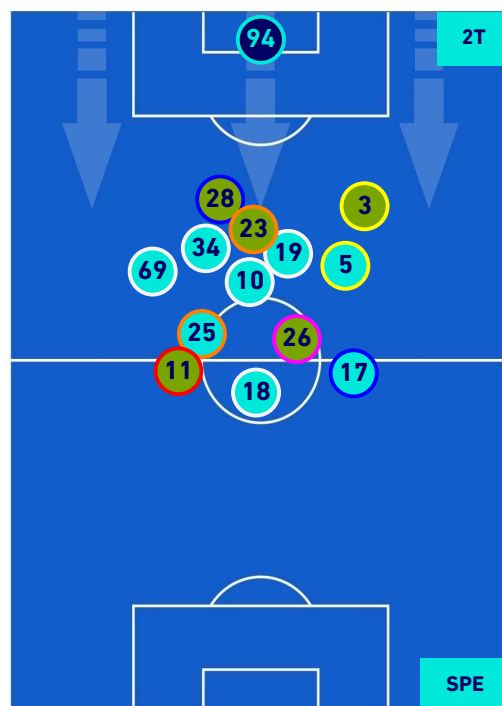

## HEATMAP

**NAPOLI**

**1-2**

**SPEZIA**

## POSIZIONI MEDIE

- Legenda:**
- 1^ Sostituzione
  - Giocatore Entrato
  - Giocatore Uscito
  - Giocatore Entrato in sostituzione di
  - 2^ Sostituzione
  - Giocatore Entrato
  - Giocatore Uscito
  - Giocatore Entrato in sostituzione di
  - 3^ Sostituzione
  - Giocatore Entrato
  - Giocatore Uscito
  - Giocatore Entrato in sostituzione di
  - 4^ Sostituzione
  - Giocatore Entrato
  - Giocatore Uscito
  - Giocatore Entrato in sostituzione di
  - 5^ Sostituzione
  - Giocatore Entrato
  - Giocatore Uscito
  - Giocatore Entrato in sostituzione di