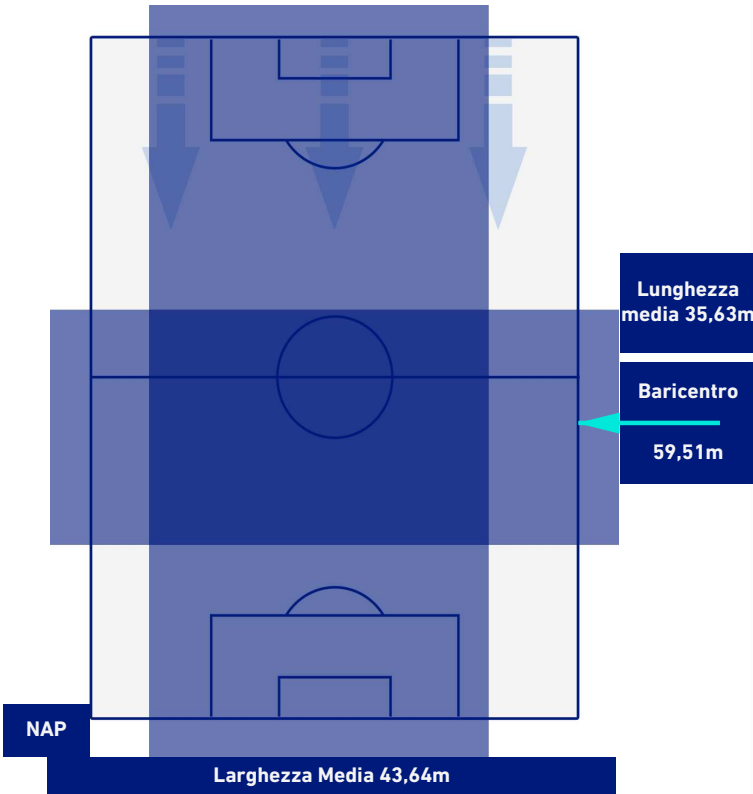

NAPOLI

1-2

SPEZIA

BARICENTRO POSSESSO PROPRIO