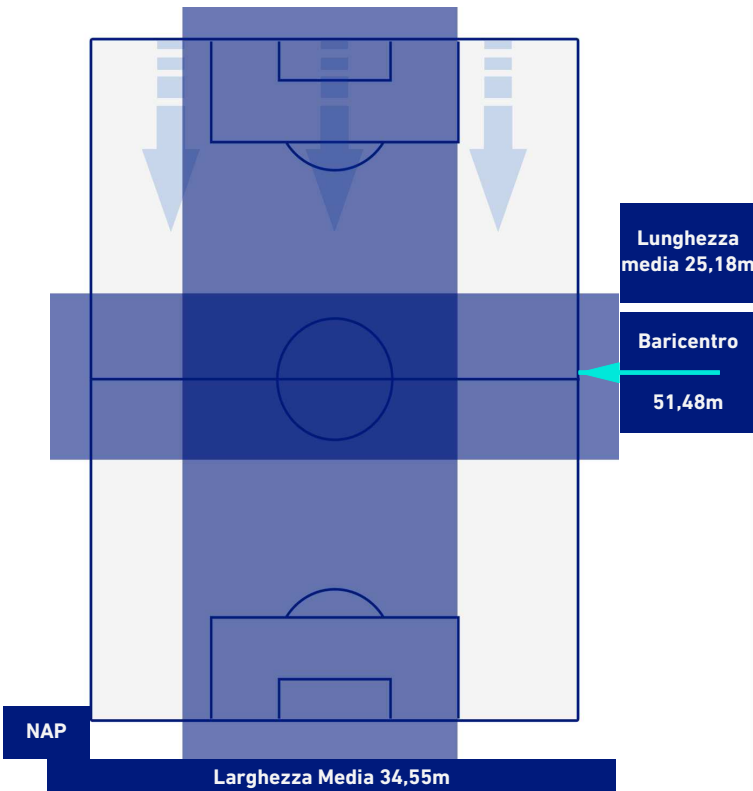

BARICENTRO POSSESSO AVVERSARIO