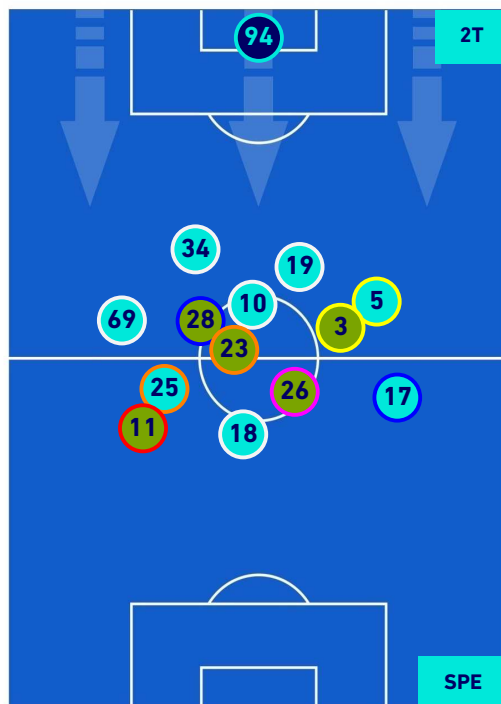

NAPOLI

1-2

SPEZIA

POSIZIONI MEDIE POSSESSO PALLA [proprio]

Legenda:

- 1^ Sostituzione
- 2^ Sostituzione
- 3^ Sostituzione
- 4^ Sostituzione
- 5^ Sostituzione

- Giocatore Entrato
- Giocatore Entrato
- Giocatore Entrato
- Giocatore Entrato
- Giocatore Entrato

- Giocatore Uscito
- Giocatore Uscito
- Giocatore Uscito
- Giocatore Uscito
- Giocatore Uscito

- Giocatore Entrato in sostituzione di
- Giocatore Entrato in sostituzione di
- Giocatore Entrato in sostituzione di
- Giocatore Entrato in sostituzione di