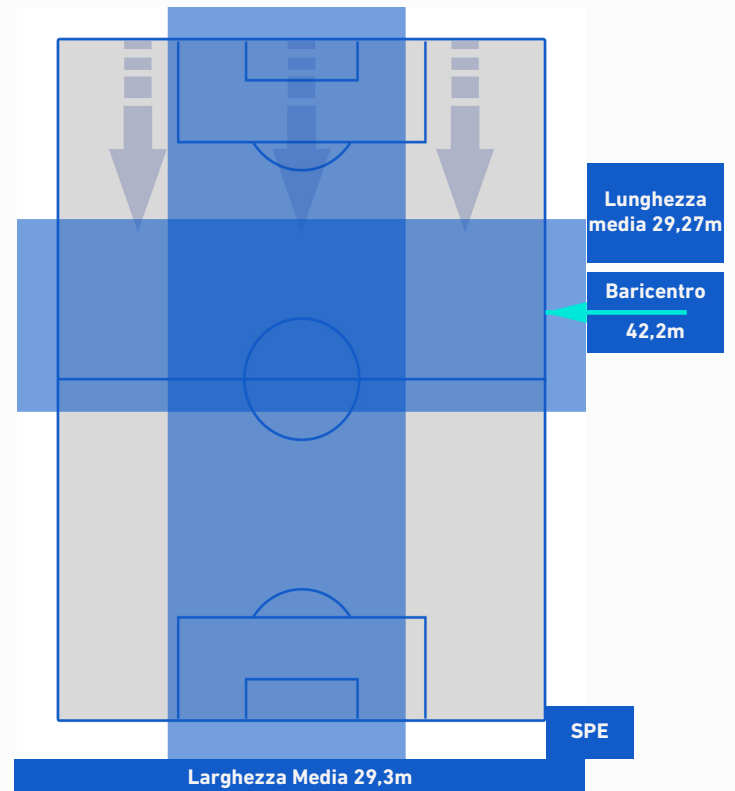

BARICENTRO POSSESSO AVVERSARIO