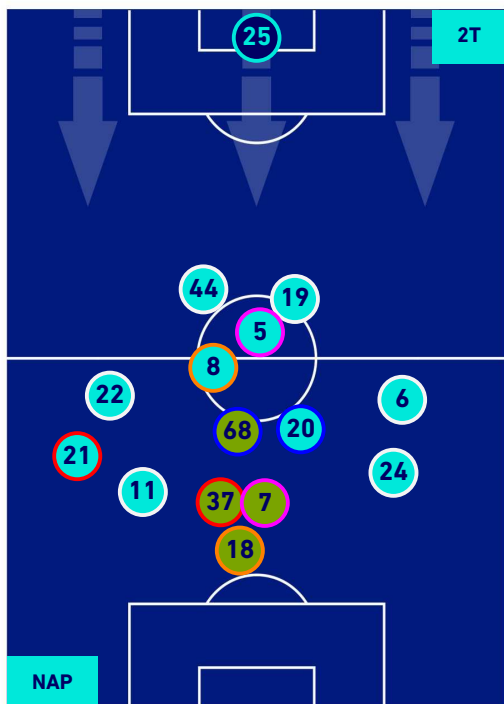

NAPOLI

1-2

SPEZIA

POSIZIONI MEDIE POSSESSO PALLA [proprio]

Legenda:

- 1^ Sostituzione
- 2^ Sostituzione
- 3^ Sostituzione
- 4^ Sostituzione
- 5^ Sostituzione

- Giocatore Entrato
- Giocatore Entrato
- Giocatore Entrato
- Giocatore Entrato
- Giocatore Entrato

- Giocatore Uscito
- Giocatore Uscito
- Giocatore Uscito
- Giocatore Uscito
- Giocatore Uscito

- Giocatore Entrato in sostituzione di
- Giocatore Entrato in sostituzione di
- Giocatore Entrato in sostituzione di
- Giocatore Entrato in sostituzione di