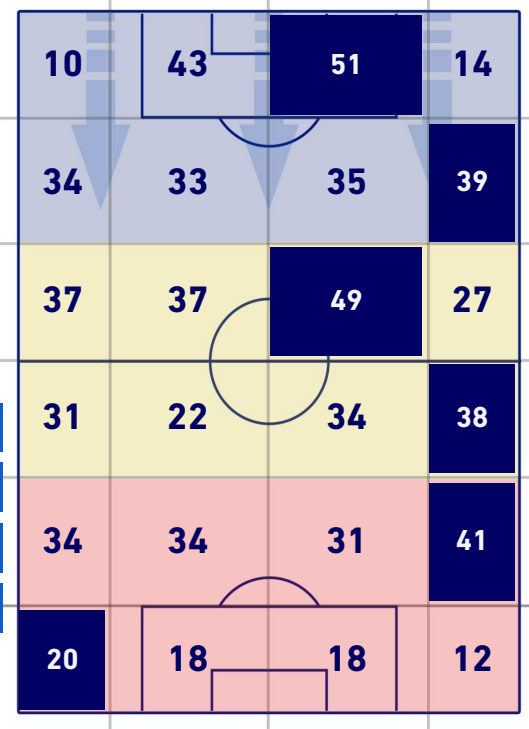

BARICENTRO POSSESSO PROPRIO

BARICENTRO POSSESSO AVVERSAIO

SAMPDORIA

0-2

NAPOLI

BILANCIAMENTO OFFENSIVO

27	Azioni di attacco	35
11	Tiri totali	20
3	Occasioni da gol	9

ZONE DI TIRO

0	Gol	2
5	In porta	9
3	Fuori Porta	7
3	Respinto	4

TOCCHI PALLA

587	Palloni giocati totali	742
239	DIFESA	259
194	CENTROCAMPO	275
154	ATTACCO	208

24	Tocchi area avversaria	36	
M. GABBIADINI	5	8	L. INSIGNE
F. QUAGLIARELLA	5	7	V. OSIMHEN
M. THORSBY	5	5	G. DI LORENZO

SAMPDORIA

0 - 2

NAPOLI

TESTA A TESTA

ATTACCANTI

M. GABBIADINI

4/6

Tiri in porta/Tiri