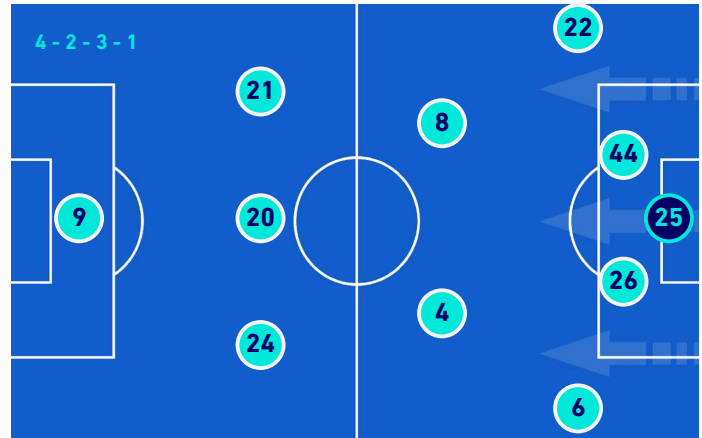

A disposizione		
	ALEX MERET	1
	NIKITA CONTINI	16
	TIEMOUE' BAKAYOKO	5
	ELJIF ELMAS	7
	HIRVING LOZANO	11
	DRIES MERTENS	14
	NIKOLA MAKSIMOVIC	19
	ELSEID HYSAJ	23
	AMIR RRAHMANI	33
	ANDREA PETAGNA	37
	ANTONIO CIOFFI	58
	STANISLAV LOBOTKA	68

Allenatore: **GENNARO GATTUSO**

Quarto Uomo: **FEDERICO DIONISI**
V.A.R.: **GIANLUCA AURELIANO**
A.V.A.R.: **ALBERTO TEGONI**