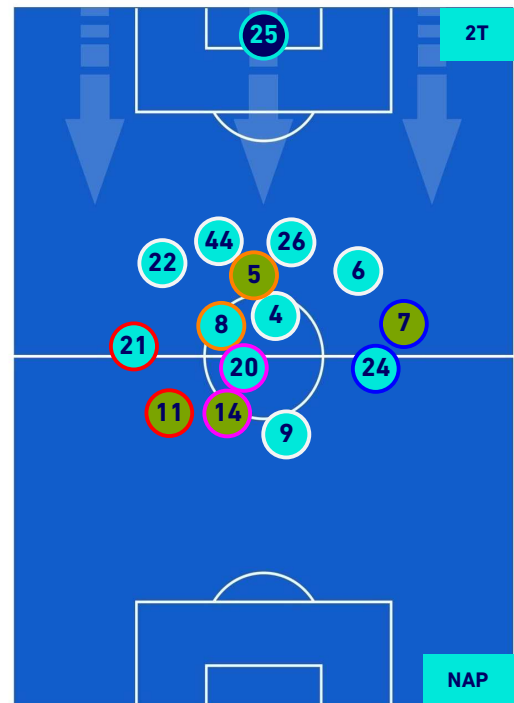

4ª Sostituzione

Giocatore Entrato

Giocatore Entrato

Giocatore Entrato

Giocatore Entrato

Giocatore Uscito

Giocatore Uscito

Giocatore Uscito

Giocatore Uscito

Giocatore Entrato in sostituzione di

Giocatore Entrato in sostituzione di

Giocatore Entrato in sostituzione di

SAMPDORIA

0-2

NAPOLI

POSIZIONI MEDIE POSSESSO PALLA [avversario]

Legenda:

- | | | |
|-----------------|--------------------------------------|------------------|
| 1ª Sostituzione | Giocatore Entrato | Giocatore Uscito |
| 2ª Sostituzione | Giocatore Entrato | Giocatore Uscito |
| 3ª Sostituzione | Giocatore Entrato | Giocatore Uscito |
| 4ª Sostituzione | Giocatore Entrato | Giocatore Uscito |
| | Giocatore Entrato in sostituzione di | Giocatore Uscito |
| | Giocatore Entrato in sostituzione di | Giocatore Uscito |
| | Giocatore Entrato in sostituzione di | Giocatore Uscito |
| | Giocatore Entrato in sostituzione di | Giocatore Uscito |