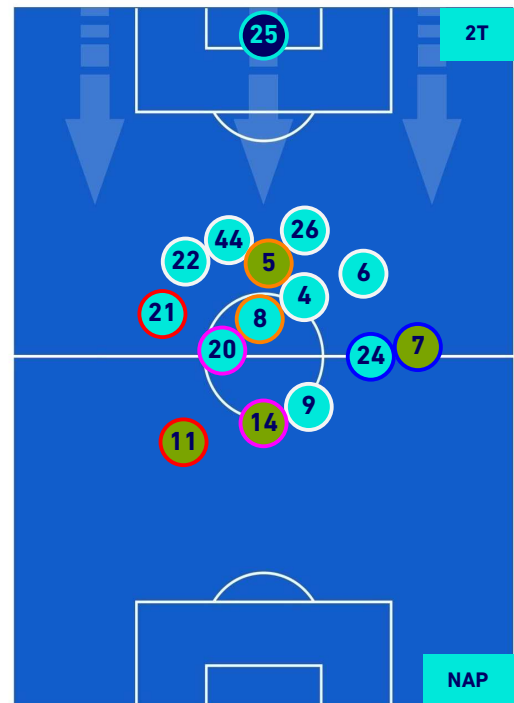

NAPOLI

HEATMAP

SAMPDORIA

0-2

NAPOLI

POSIZIONI MEDIE

- Legenda:
- 1ª Sostituzione
 - Giocatore Entrato
 - Giocatore Uscito
 - Giocatore Entrato in sostituzione di
 - 2ª Sostituzione
 - Giocatore Entrato
 - Giocatore Uscito
 - Giocatore Entrato in sostituzione di
 - 3ª Sostituzione
 - Giocatore Entrato
 - Giocatore Uscito
 - Giocatore Entrato in sostituzione di
 - 4ª Sostituzione
 - Giocatore Entrato
 - Giocatore Uscito
 - Giocatore Entrato in sostituzione di

SAMPDORIA

0-2

NAPOLI

POSIZIONI MEDIE POSSESSO PALLA [proprio]

Legenda:

1ª Sostituzione

2ª Sostituzione

3ª Sostituzione