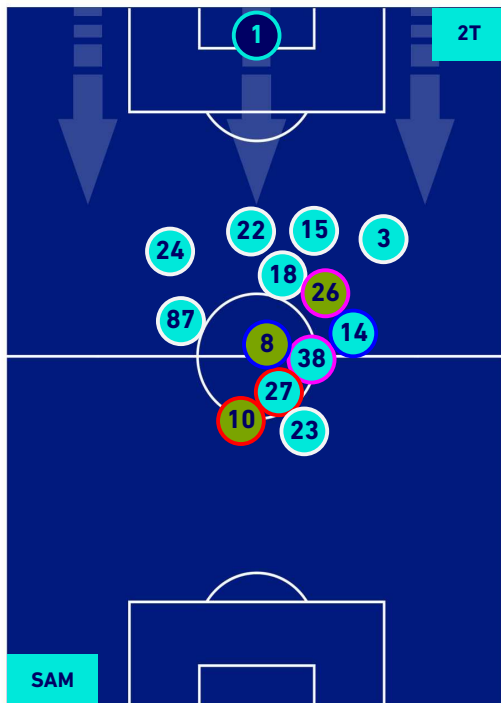

4ª Sostituzione

Giocatore Entrato

Giocatore Entrato

Giocatore Entrato

Giocatore Entrato

Giocatore Uscito

Giocatore Uscito

Giocatore Uscito

Giocatore Uscito

Giocatore Entrato in sostituzione di

Giocatore Entrato in sostituzione di

Giocatore Entrato in sostituzione di

SAMPDORIA

0-2

NAPOLI

POSIZIONI MEDIE POSSESSO PALLA [avversario]

Legenda:

- | | | |
|-----------------|--------------------------------------|------------------|
| 1ª Sostituzione | Giocatore Entrato | Giocatore Uscito |
| 2ª Sostituzione | Giocatore Entrato | Giocatore Uscito |
| 3ª Sostituzione | Giocatore Entrato | Giocatore Uscito |
| 4ª Sostituzione | Giocatore Entrato | Giocatore Uscito |
| | Giocatore Entrato in sostituzione di | Giocatore Uscito |
| | Giocatore Entrato in sostituzione di | Giocatore Uscito |
| | Giocatore Entrato in sostituzione di | Giocatore Uscito |
| | Giocatore Entrato in sostituzione di | Giocatore Uscito |