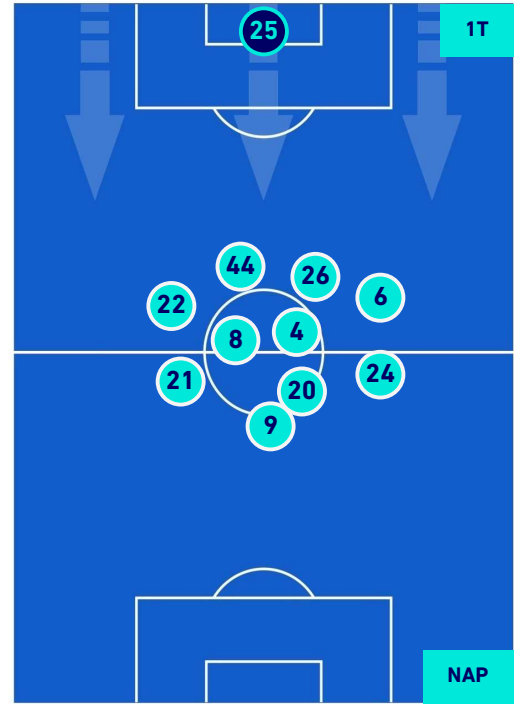

NAPOLI

HEATMAP

SAMPDORIA

0-2

NAPOLI

POSIZIONI MEDIE

- Legenda:
- 1ª Sostituzione
 - Giocatore Entrato
 - Giocatore Uscito
 - Giocatore Entrato in sostituzione di
 - 2ª Sostituzione
 - Giocatore Entrato
 - Giocatore Uscito
 - Giocatore Entrato in sostituzione di
 - 3ª Sostituzione
 - Giocatore Entrato
 - Giocatore Uscito
 - Giocatore Entrato in sostituzione di
 - 4ª Sostituzione
 - Giocatore Entrato
 - Giocatore Uscito
 - Giocatore Entrato in sostituzione di

SAMPDORIA

0-2

NAPOLI

POSIZIONI MEDIE POSSESSO PALLA [proprio]

Legenda:

1ª Sostituzione

2ª Sostituzione

3ª Sostituzione