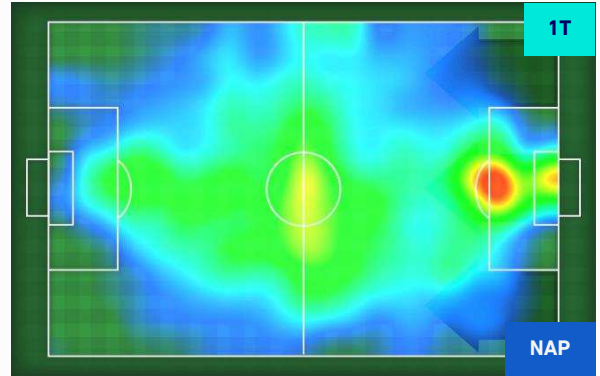

NAPOLI

HEATMAP

SAMPDORIA

0-2

NAPOLI

POSIZIONI MEDIE

- Legenda:
- 1ª Sostituzione
 - Giocatore Entrato
 - Giocatore Uscito
 - Giocatore Entrato in sostituzione di
 - 2ª Sostituzione
 - Giocatore Entrato
 - Giocatore Uscito
 - Giocatore Entrato in sostituzione di
 - 3ª Sostituzione
 - Giocatore Entrato
 - Giocatore Uscito
 - Giocatore Entrato in sostituzione di
 - 4ª Sostituzione
 - Giocatore Entrato
 - Giocatore Uscito
 - Giocatore Entrato in sostituzione di