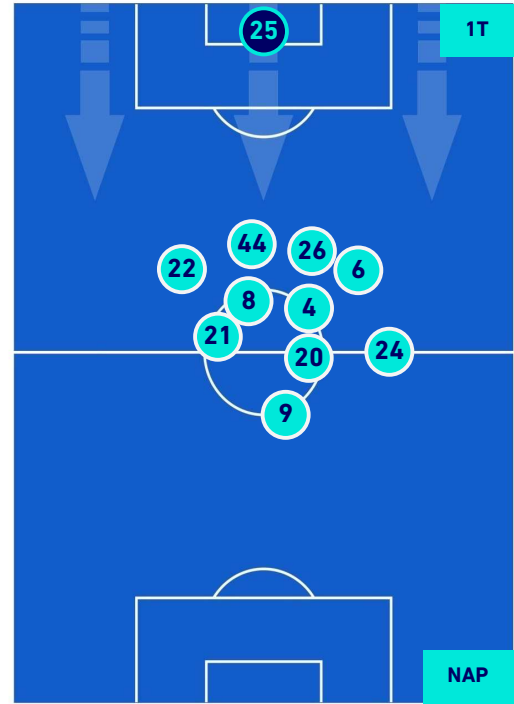

4ª Sostituzione

Giocatore Entrato

Giocatore Entrato

Giocatore Entrato

Giocatore Entrato

Giocatore Uscito

Giocatore Uscito

Giocatore Uscito

Giocatore Uscito

Giocatore Entrato in sostituzione di

Giocatore Entrato in sostituzione di

Giocatore Entrato in sostituzione di

SAMPDORIA

0-2

NAPOLI

POSIZIONI MEDIE POSSESSO PALLA [avversario]

Legenda:

- | | | |
|-----------------|--------------------------------------|------------------|
| 1ª Sostituzione | Giocatore Entrato | Giocatore Uscito |
| 2ª Sostituzione | Giocatore Entrato | Giocatore Uscito |
| 3ª Sostituzione | Giocatore Entrato | Giocatore Uscito |
| 4ª Sostituzione | Giocatore Entrato | Giocatore Uscito |
| | Giocatore Entrato in sostituzione di | Giocatore Uscito |
| | Giocatore Entrato in sostituzione di | Giocatore Uscito |
| | Giocatore Entrato in sostituzione di | Giocatore Uscito |
| | Giocatore Entrato in sostituzione di | Giocatore Uscito |