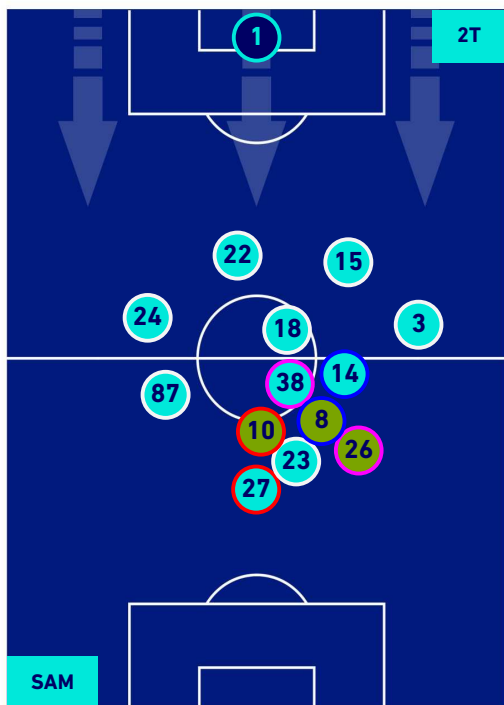

NAPOLI

HEATMAP

SAMPDORIA

0-2

NAPOLI

POSIZIONI MEDIE

- Legenda:
- 1ª Sostituzione
 - Giocatore Entrato
 - Giocatore Uscito
 - Giocatore Entrato in sostituzione di
 - 2ª Sostituzione
 - Giocatore Entrato
 - Giocatore Uscito
 - Giocatore Entrato in sostituzione di
 - 3ª Sostituzione
 - Giocatore Entrato
 - Giocatore Uscito
 - Giocatore Entrato in sostituzione di
 - 4ª Sostituzione
 - Giocatore Entrato
 - Giocatore Uscito
 - Giocatore Entrato in sostituzione di

SAMPDORIA

0-2

NAPOLI

POSIZIONI MEDIE POSSESSO PALLA [proprio]

Legenda:

1ª Sostituzione

2ª Sostituzione

3ª Sostituzione