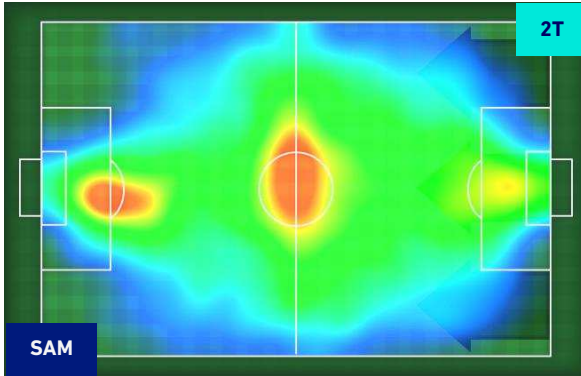

Jog-Run-Sprint (km 105.886)		
27.359	67.539	10.988

I dati fisici sono relativi alla rilevazione live e potranno differire da quelli certificati consegnati successivamente agli staff tecnici

SAMPDORIA

0-2

NAPOLI

HEATMAP

SAMPDORIA

0-2

NAPOLI

POSIZIONI MEDIE

- Legenda:
- 1ª Sostituzione
 - Giocatore Entrato
 - Giocatore Uscito
 - Giocatore Entrato in sostituzione di
 - 2ª Sostituzione
 - Giocatore Entrato
 - Giocatore Uscito
 - Giocatore Entrato in sostituzione di
 - 3ª Sostituzione
 - Giocatore Entrato
 - Giocatore Uscito
 - Giocatore Entrato in sostituzione di
 - 4ª Sostituzione
 - Giocatore Entrato
 - Giocatore Uscito
 - Giocatore Entrato in sostituzione di