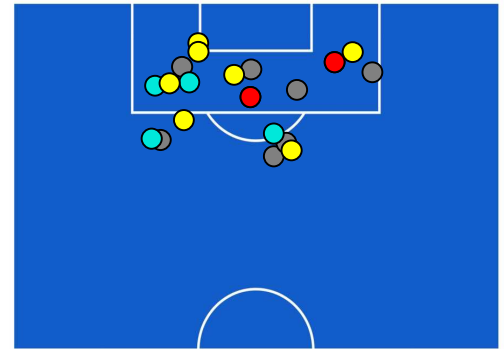

BARICENTRO POSSESSO PROPRIO

BARICENTRO POSSESSO AVVERSAIO

SAMPDORIA

0-2

NAPOLI

BILANCIAMENTO OFFENSIVO

27	Azioni di attacco	35
11	Tiri totali	20
3	Occasioni da gol	9

ZONE DI TIRO

0	Gol	2
5	In porta	9
3	Fuori Porta	7
3	Respinto	4

TOCCHI PALLA

587	Palloni giocati totali	742
239	DIFESA	259
194	CENTROCAMPO	275
154	ATTACCO	208

24	Tocchi area avversaria	36	
M. GABBIADINI	5	8	L. INSIGNE
F. QUAGLIARELLA	5	7	V. OSIMHEN
M. THORSBY	5	5	G. DI LORENZO