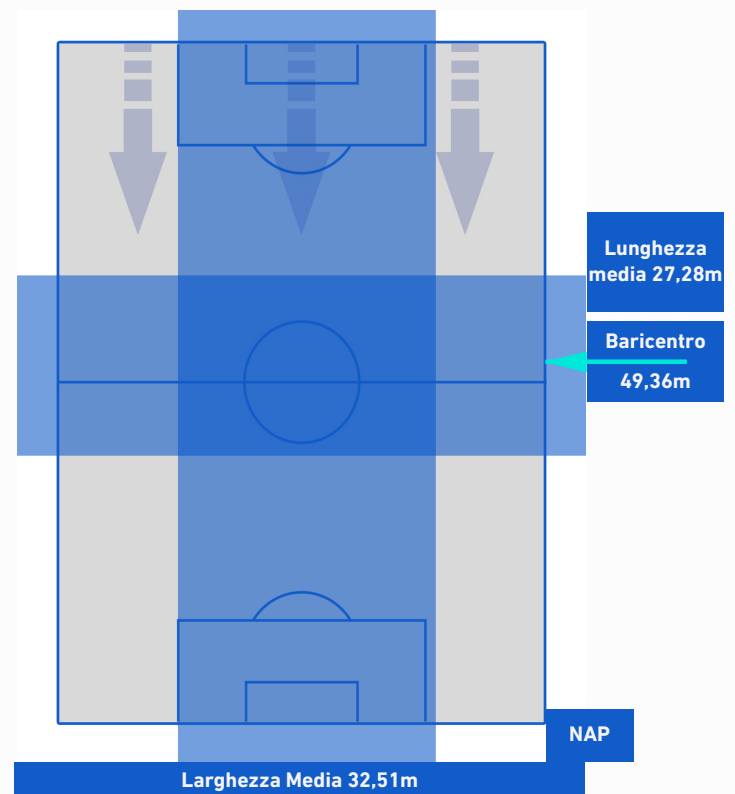

BARICENTRO POSSESSO AVVERSAIO