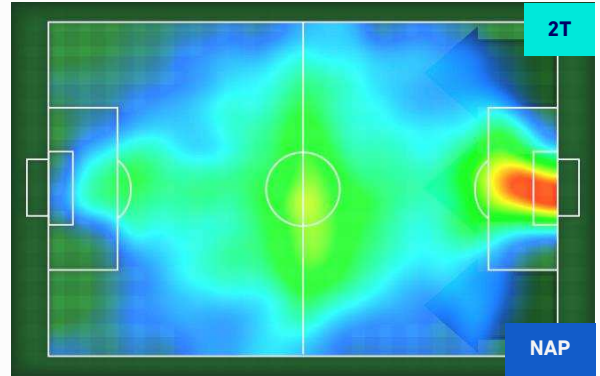

NAPOLI

HEATMAP

SAMPDORIA

0-2

NAPOLI

POSIZIONI MEDIE

- Legenda:
- 1ª Sostituzione
 - Giocatore Entrato
 - Giocatore Uscito
 - Giocatore Entrato in sostituzione di
 - 2ª Sostituzione
 - Giocatore Entrato
 - Giocatore Uscito
 - Giocatore Entrato in sostituzione di
 - 3ª Sostituzione
 - Giocatore Entrato
 - Giocatore Uscito
 - Giocatore Entrato in sostituzione di
 - 4ª Sostituzione
 - Giocatore Entrato
 - Giocatore Uscito
 - Giocatore Entrato in sostituzione di