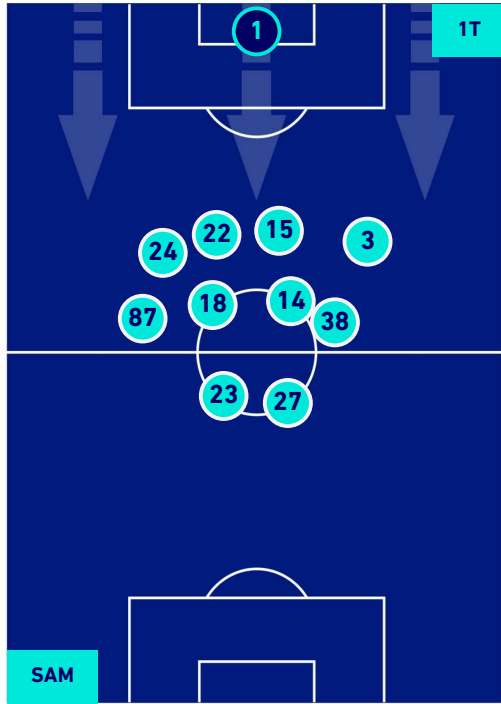

4ª Sostituzione

Giocatore Entrato

Giocatore Entrato

Giocatore Entrato

Giocatore Entrato

Giocatore Uscito

Giocatore Uscito

Giocatore Uscito

Giocatore Uscito

Giocatore Entrato in sostituzione di

Giocatore Entrato in sostituzione di

Giocatore Entrato in sostituzione di

SAMPDORIA

0-2

NAPOLI

POSIZIONI MEDIE POSSESSO PALLA [avversario]

Legenda:

- | | | |
|-----------------|--------------------------------------|------------------|
| 1ª Sostituzione | Giocatore Entrato | Giocatore Uscito |
| 2ª Sostituzione | Giocatore Entrato | Giocatore Uscito |
| 3ª Sostituzione | Giocatore Entrato | Giocatore Uscito |
| 4ª Sostituzione | Giocatore Entrato | Giocatore Uscito |
| | Giocatore Entrato in sostituzione di | Giocatore Uscito |
| | Giocatore Entrato in sostituzione di | Giocatore Uscito |
| | Giocatore Entrato in sostituzione di | Giocatore Uscito |
| | Giocatore Entrato in sostituzione di | Giocatore Uscito |