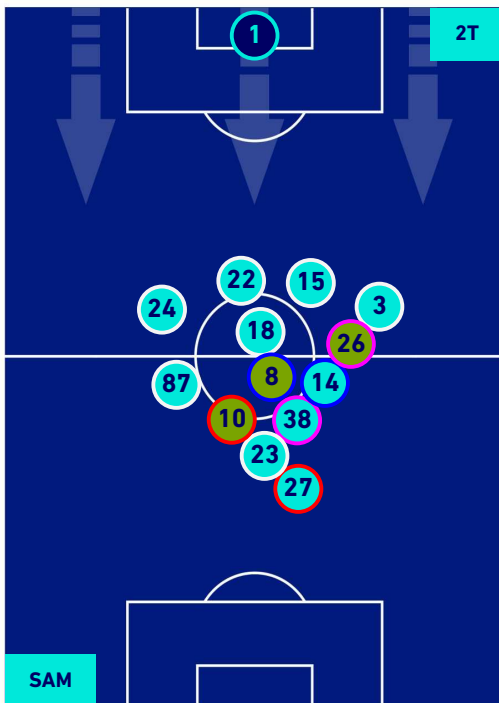

NAPOLI

HEATMAP

SAMPDORIA

0-2

NAPOLI

POSIZIONI MEDIE

- Legenda:
- 1ª Sostituzione
 - Giocatore Entrato
 - Giocatore Uscito
 - Giocatore Entrato in sostituzione di
 - 2ª Sostituzione
 - Giocatore Entrato
 - Giocatore Uscito
 - Giocatore Entrato in sostituzione di
 - 3ª Sostituzione
 - Giocatore Entrato
 - Giocatore Uscito
 - Giocatore Entrato in sostituzione di
 - 4ª Sostituzione
 - Giocatore Entrato
 - Giocatore Uscito
 - Giocatore Entrato in sostituzione di

SAMPDORIA

0-2

NAPOLI

POSIZIONI MEDIE POSSESSO PALLA [proprio]

Legenda:

1ª Sostituzione

2ª Sostituzione

3ª Sostituzione