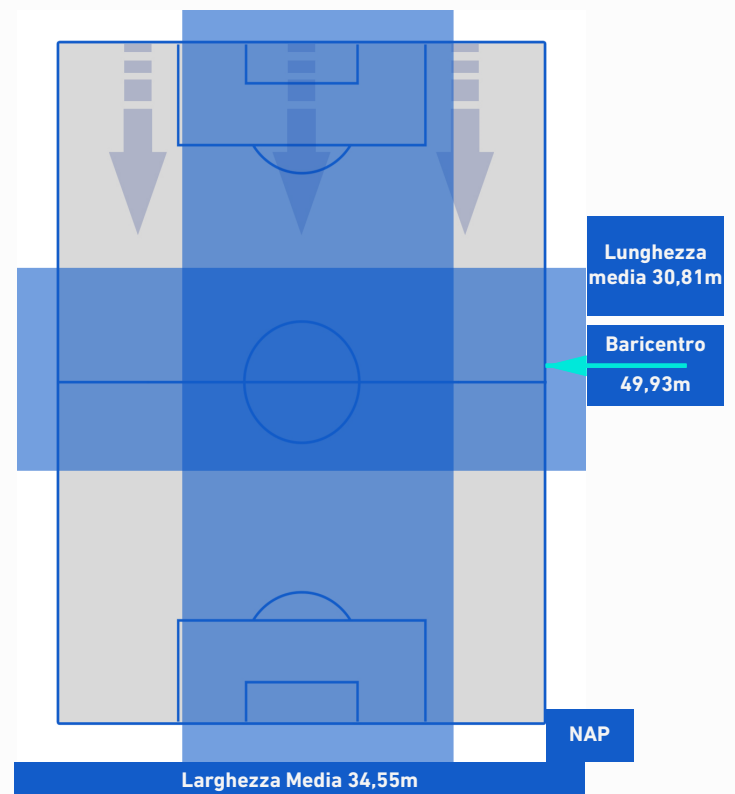

Legenda:

- | | | |
|-----------------|--------------------------------------|------------------|
| 1ª Sostituzione | Giocatore Entrato | Giocatore Uscito |
| 2ª Sostituzione | Giocatore Entrato | Giocatore Uscito |
| 3ª Sostituzione | Giocatore Entrato | Giocatore Uscito |
| 4ª Sostituzione | Giocatore Entrato | Giocatore Uscito |
| | Giocatore Entrato in sostituzione di | Giocatore Uscito |
| | Giocatore Entrato in sostituzione di | Giocatore Uscito |
| | Giocatore Entrato in sostituzione di | Giocatore Uscito |
| | Giocatore Entrato in sostituzione di | Giocatore Uscito |

SAMPDORIA

0-2

NAPOLI

BARICENTRO 1° TEMPO

BARICENTRO 2° TEMPO

SAMPDORIA

0-2

NAPOLI

BARICENTRO POSSESSO PROPRIO

BARICENTRO POSSESSO AVVERSAIO

SAMPDORIA

0-2

NAPOLI

BILANCIAMENTO OFFENSIVO

27	Azioni di attacco	35
11	Tiri totali	20
3	Occasioni da gol	9

ZONE DI TIRO