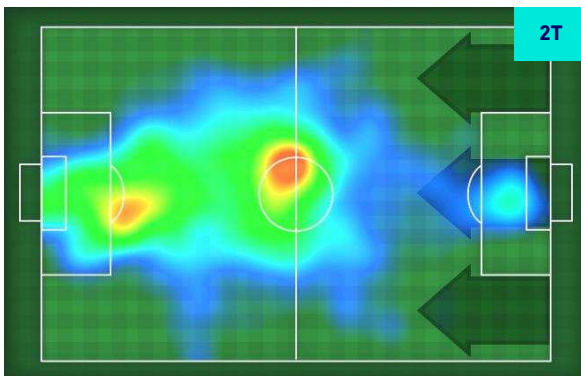

SAMPDORIA

0 - 2

NAPOLI

GIOCATORI CHIAVE

MANOLO GABBIADINI

23

Ruolo:	Attaccante
Presenze in Serie A:	218
Gol in Serie A:	54
Data Nascita:	26/11/1991
Nazionalità:	ITA

Jog 34% - Run 57% - Sprint 9% **Km 9.504**

3.211	5.45	0.843

Statistiche

Minuti giocati	96'
Occasioni da gol	3
Tiri	6
Tiri in porta	4(0)
Palle giocate	28
Passaggi riusciti	10
Passaggi riusciti/tentati (%)	71%
Recuperi	3
Falli subiti	3

FABIAN RUIZ

8

Ruolo:	Centrocampista
Presenze in Serie A:	85
Gol in Serie A:	10
Data Nascita:	03/04/1996
Nazionalità:	ESP

Jog 23% - Run 68% - Sprint 9% **Km 10.662**

2.473	7.242	0.947

Statistiche

Minuti giocati	90'
Gol	1
Occasioni da gol	2
Tiri	3
Tiri in porta	2(1)
Palle giocate	72
Passaggi riusciti	45
Passaggi riusciti/tentati (%)	82%
Passaggi chiave	1
Recuperi	6

HeatMap