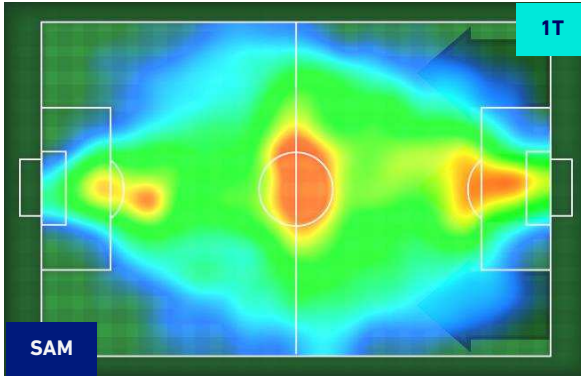

Jog-Run-Sprint (km 105.886)		
27.359	67.539	10.988

I dati fisici sono relativi alla rilevazione live e potranno differire da quelli certificati consegnati successivamente agli staff tecnici

SAMPDORIA

0-2

NAPOLI

HEATMAP

SAMPDORIA

0-2

NAPOLI

POSIZIONI MEDIE

- Legenda:
- 1ª Sostituzione
 - Giocatore Entrato
 - Giocatore Uscito
 - Giocatore Entrato in sostituzione di
 - 2ª Sostituzione
 - Giocatore Entrato
 - Giocatore Uscito
 - Giocatore Entrato in sostituzione di
 - 3ª Sostituzione
 - Giocatore Entrato
 - Giocatore Uscito
 - Giocatore Entrato in sostituzione di
 - 4ª Sostituzione
 - Giocatore Entrato
 - Giocatore Uscito
 - Giocatore Entrato in sostituzione di