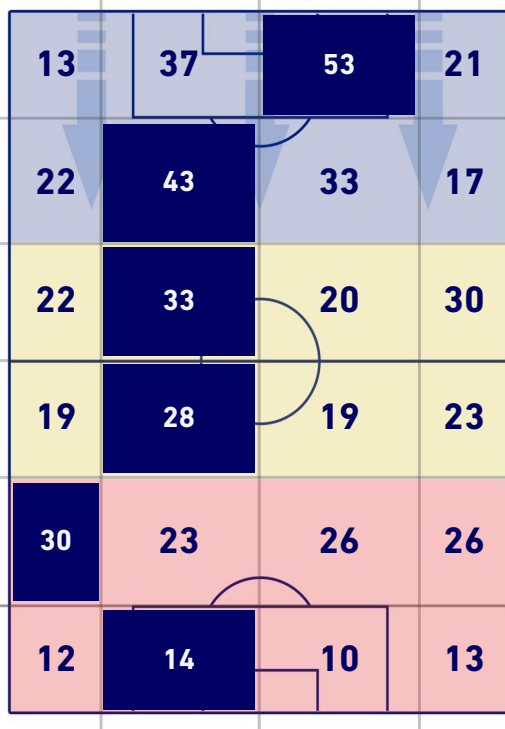

Legenda:

- | | | |
|-----------------|--------------------------------------|------------------|
| 1ª Sostituzione | Giocatore Entrato | Giocatore Uscito |
| 2ª Sostituzione | Giocatore Entrato | Giocatore Uscito |
| 3ª Sostituzione | Giocatore Entrato | Giocatore Uscito |
| 4ª Sostituzione | Giocatore Entrato | Giocatore Uscito |
| | Giocatore Entrato in sostituzione di | Giocatore Uscito |
| | Giocatore Entrato in sostituzione di | Giocatore Uscito |
| | Giocatore Entrato in sostituzione di | Giocatore Uscito |
| | Giocatore Entrato in sostituzione di | Giocatore Uscito |

BARICENTRO POSSESSO PROPRIO

BARICENTRO POSSESSO AVVERSAIO

SAMPDORIA

0-2

NAPOLI

BILANCIAMENTO OFFENSIVO

27	Azioni di attacco	35
11	Tiri totali	20
3	Occasioni da gol	9

ZONE DI TIRO

0	Gol	2
5	In porta	9
3	Fuori Porta	7
3	Respinto	4

TOCCHI PALLA

587	Palloni giocati totali	742
239	DIFESA	259
194	CENTROCAMPO	275
154	ATTACCO	208

24	Tocchi area avversaria	36	
M. GABBIADINI	5	8	L. INSIGNE
F. QUAGLIARELLA	5	7	V. OSIMHEN
M. THORSBY	5	5	G. DI LORENZO