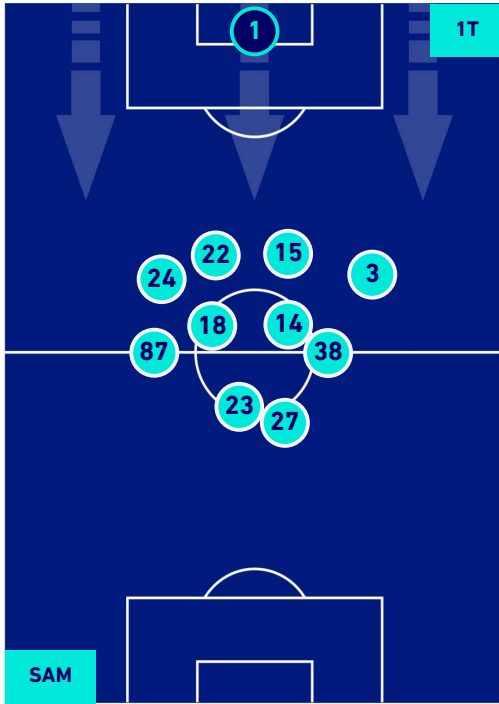

NAPOLI

HEATMAP

SAMPDORIA

0-2

NAPOLI

POSIZIONI MEDIE

- Legenda:
- 1ª Sostituzione
 - Giocatore Entrato
 - Giocatore Uscito
 - Giocatore Entrato in sostituzione di
 - 2ª Sostituzione
 - Giocatore Entrato
 - Giocatore Uscito
 - Giocatore Entrato in sostituzione di
 - 3ª Sostituzione
 - Giocatore Entrato
 - Giocatore Uscito
 - Giocatore Entrato in sostituzione di
 - 4ª Sostituzione
 - Giocatore Entrato
 - Giocatore Uscito
 - Giocatore Entrato in sostituzione di

SAMPDORIA

0-2

NAPOLI

POSIZIONI MEDIE POSSESSO PALLA [proprio]

Legenda:

1ª Sostituzione

2ª Sostituzione

3ª Sostituzione