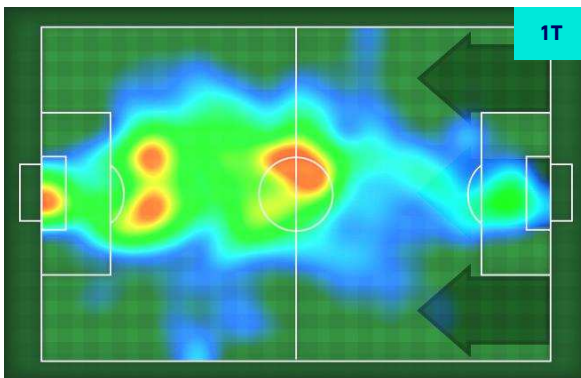

SAMPDORIA

0 - 2

NAPOLI

GIOCATORI CHIAVE

MANOLO GABBIADINI

23

Ruolo:	Attaccante
Presenze in Serie A:	218
Gol in Serie A:	54
Data Nascita:	26/11/1991
Nazionalità:	ITA

Jog 34% - Run 57% - Sprint 9% **Km 9.504**

3.211	5.45	0.843

Statistiche

Minuti giocati	96'
Occasioni da gol	3
Tiri	6
Tiri in porta	4(0)
Palle giocate	28
Passaggi riusciti	10
Passaggi riusciti/tentati (%)	71%
Recuperi	3
Falli subiti	3

FABIAN RUIZ

8

Ruolo:	Centrocampista
Presenze in Serie A:	85
Gol in Serie A:	10
Data Nascita:	03/04/1996
Nazionalità:	ESP

Jog 23% - Run 68% - Sprint 9% **Km 10.662**

2.473	7.242	0.947

Statistiche

Minuti giocati	90'
Gol	1
Occasioni da gol	2
Tiri	3
Tiri in porta	2(1)
Palle giocate	72
Passaggi riusciti	45
Passaggi riusciti/tentati (%)	82%
Passaggi chiave	1
Recuperi	6

HeatMap