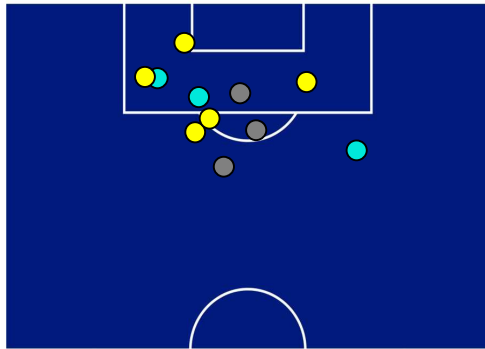

Legenda:

- | | | |
|-----------------|--------------------------------------|------------------|
| 1ª Sostituzione | Giocatore Entrato | Giocatore Uscito |
| 2ª Sostituzione | Giocatore Entrato | Giocatore Uscito |
| 3ª Sostituzione | Giocatore Entrato | Giocatore Uscito |
| 4ª Sostituzione | Giocatore Entrato | Giocatore Uscito |
| | Giocatore Entrato in sostituzione di | Giocatore Uscito |
| | Giocatore Entrato in sostituzione di | Giocatore Uscito |
| | Giocatore Entrato in sostituzione di | Giocatore Uscito |
| | Giocatore Entrato in sostituzione di | Giocatore Uscito |

SAMPDORIA

0-2

NAPOLI

BARICENTRO 1° TEMPO

BARICENTRO 2° TEMPO

SAMPDORIA

0-2

NAPOLI

BARICENTRO POSSESSO PROPRIO

BARICENTRO POSSESSO AVVERSAIO

SAMPDORIA

0-2

NAPOLI

BILANCIAMENTO OFFENSIVO

27	Azioni di attacco	35
11	Tiri totali	20
3	Occasioni da gol	9

ZONE DI TIRO

0	Gol	2
5	In porta	9
3	Fuori Porta	7
3	Respinto	4

TOCCHI PALLA

587	Palloni giocati totali	742
239	DIFESA	259
194	CENTROCAMPO	275
154	ATTACCO	208

24	Tocchi area avversaria	36	
M. GABBIADINI	5	8	L. INSIGNE
F. QUAGLIARELLA	5	7	V. OSIMHEN
M. THORSBY	5	5	G. DI LORENZO