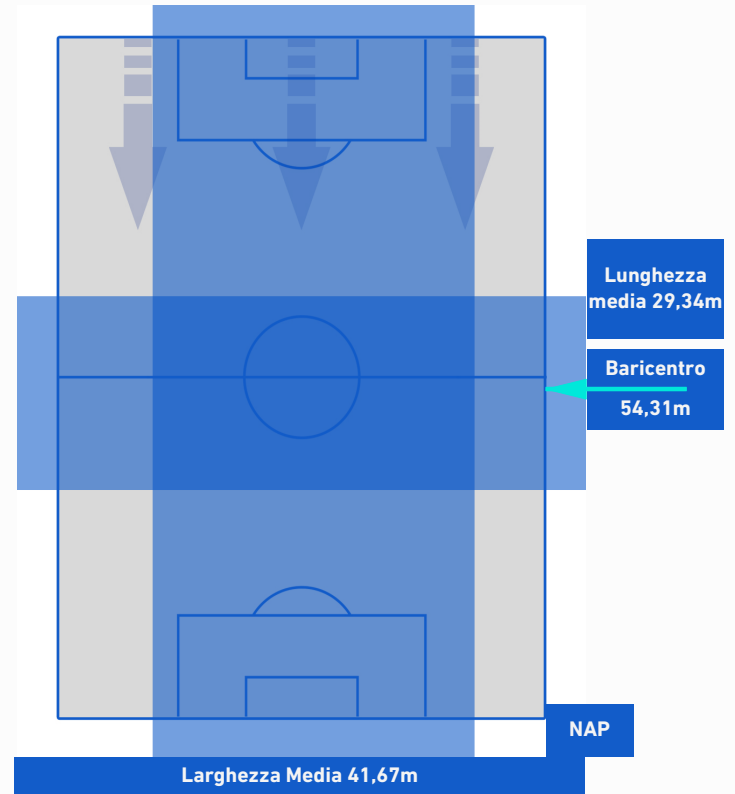

SAMPDORIA

0-2

NAPOLI

BARICENTRO POSSESSO PROPRIO