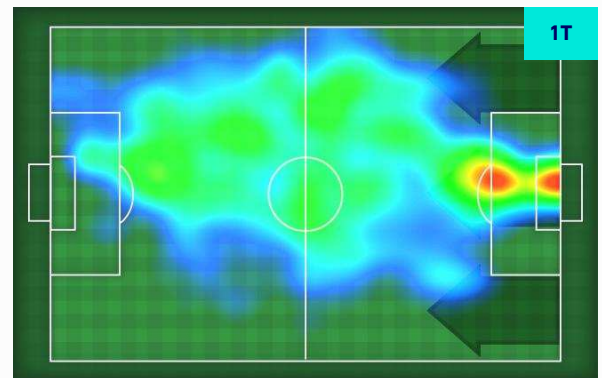

SAMPDORIA

0 - 2

NAPOLI

GIOCATORI CHIAVE

MANOLO GABBIADINI

23

Ruolo:	Attaccante
Presenze in Serie A:	218
Gol in Serie A:	54
Data Nascita:	26/11/1991
Nazionalità:	ITA

Jog 34% - Run 57% - Sprint 9% **Km 9.504**

3.211	5.45	0.843

Statistiche

Minuti giocati	96'
Occasioni da gol	3
Tiri	6
Tiri in porta	4(0)
Palle giocate	28
Passaggi riusciti	10
Passaggi riusciti/tentati (%)	71%
Recuperi	3
Falli subiti	3

FABIAN RUIZ

8

Ruolo:	Centrocampista
Presenze in Serie A:	85
Gol in Serie A:	10
Data Nascita:	03/04/1996
Nazionalità:	ESP

Jog 23% - Run 68% - Sprint 9% **Km 10.662**

2.473	7.242	0.947

Statistiche

Minuti giocati	90'
Gol	1
Occasioni da gol	2
Tiri	3
Tiri in porta	2(1)
Palle giocate	72
Passaggi riusciti	45
Passaggi riusciti/tentati (%)	82%
Passaggi chiave	1
Recuperi	6

HeatMap

HeatMap