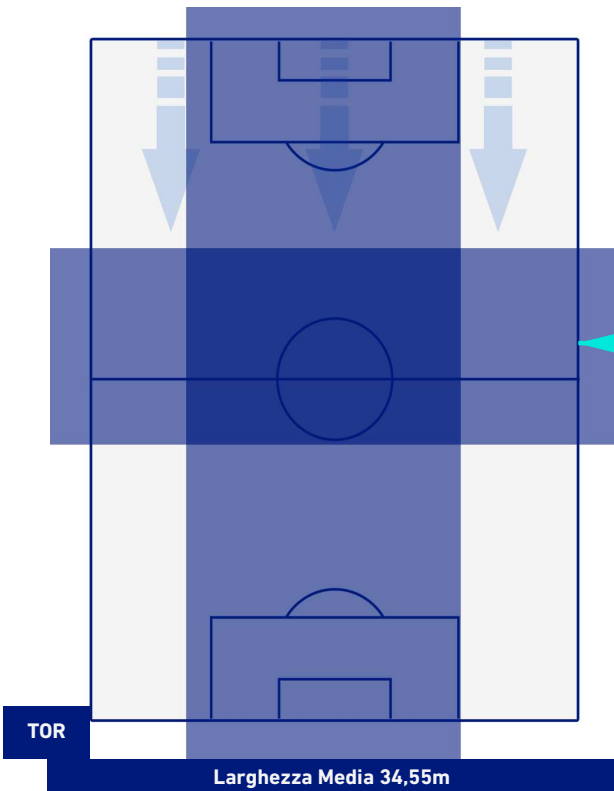

TORINO

0-2

NAPOLI

POSIZIONI MEDIE POSSESSO PALLA [avversario]

Legenda:

- | | | |
|-----------------|--------------------------------------|------------------|
| 1ª Sostituzione | Giocatore Entrato | Giocatore Uscito |
| 2ª Sostituzione | Giocatore Entrato | Giocatore Uscito |
| 3ª Sostituzione | Giocatore Entrato | Giocatore Uscito |
| 4ª Sostituzione | Giocatore Entrato | Giocatore Uscito |
| 5ª Sostituzione | Giocatore Entrato | Giocatore Uscito |
| | Giocatore Entrato in sostituzione di | Giocatore Uscito |
| | Giocatore Entrato in sostituzione di | Giocatore Uscito |
| | Giocatore Entrato in sostituzione di | Giocatore Uscito |
| | Giocatore Entrato in sostituzione di | Giocatore Uscito |

BARICENTRO POSSESSO PROPRIO

BARICENTRO POSSESSO AVVERSAIO

Torino 26/04/2021 STADIO OLIMPICO GRANDE TORINO - 18:30

TORINO

0-2

NAPOLI

BILANCIAMENTO OFFENSIVO

28	Azioni di attacco	39
15	Tiri totali	25
2	Occasioni da gol	12