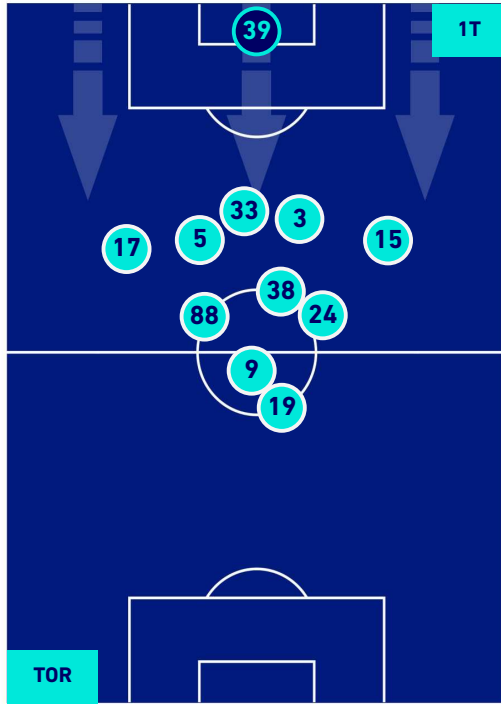

- Giocatore Entrato in sostituzione di
- Giocatore Entrato in sostituzione di
- Giocatore Entrato in sostituzione di
- Giocatore Entrato in sostituzione di

-
-
-
-

TORINO

0-2

NAPOLI

POSIZIONI MEDIE POSSESSO PALLA [proprio]

Legenda:

- | | | |
|-----------------|--------------------------------------|------------------|
| 1ª Sostituzione | Giocatore Entrato | Giocatore Uscito |
| 2ª Sostituzione | Giocatore Entrato | Giocatore Uscito |
| 3ª Sostituzione | Giocatore Entrato | Giocatore Uscito |
| 4ª Sostituzione | Giocatore Entrato | Giocatore Uscito |
| 5ª Sostituzione | Giocatore Entrato | Giocatore Uscito |
| | Giocatore Entrato in sostituzione di | Giocatore Uscito |
| | Giocatore Entrato in sostituzione di | Giocatore Uscito |
| | Giocatore Entrato in sostituzione di | Giocatore Uscito |
| | Giocatore Entrato in sostituzione di | Giocatore Uscito |
| | Giocatore Entrato in sostituzione di | Giocatore Uscito |

TORINO

0-2

NAPOLI

POSIZIONI MEDIE POSSESSO PALLA [avversario]

Legenda:

- | | | |
|-----------------|--------------------------------------|------------------|
| 1ª Sostituzione | Giocatore Entrato | Giocatore Uscito |
| 2ª Sostituzione | Giocatore Entrato | Giocatore Uscito |
| 3ª Sostituzione | Giocatore Entrato | Giocatore Uscito |
| 4ª Sostituzione | Giocatore Entrato | Giocatore Uscito |
| 5ª Sostituzione | Giocatore Entrato | Giocatore Uscito |
| | Giocatore Entrato in sostituzione di | Giocatore Uscito |
| | Giocatore Entrato in sostituzione di | Giocatore Uscito |
| | Giocatore Entrato in sostituzione di | Giocatore Uscito |
| | Giocatore Entrato in sostituzione di | Giocatore Uscito |