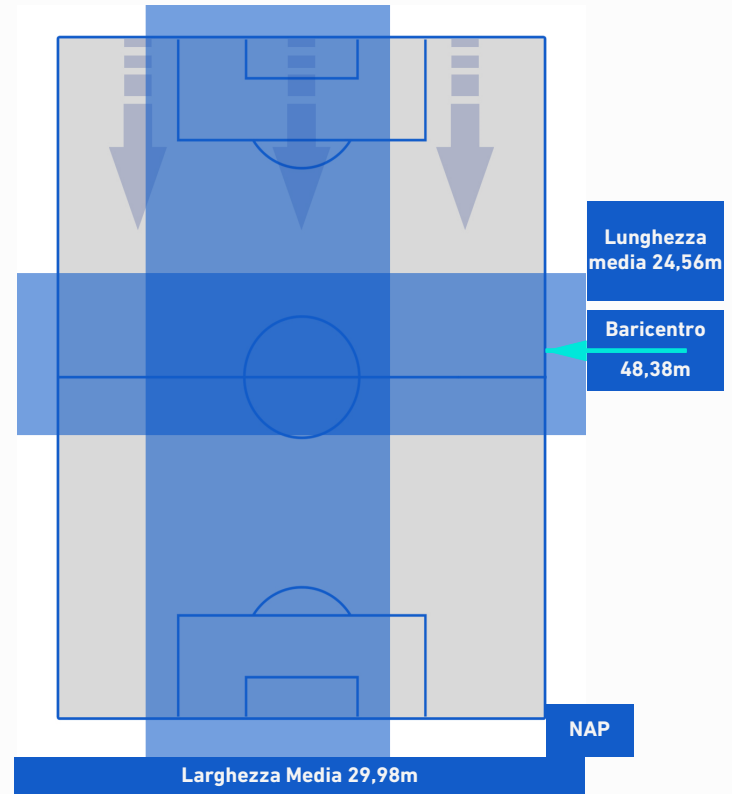

TORINO

0-2

NAPOLI

BARICENTRO 1° TEMPO