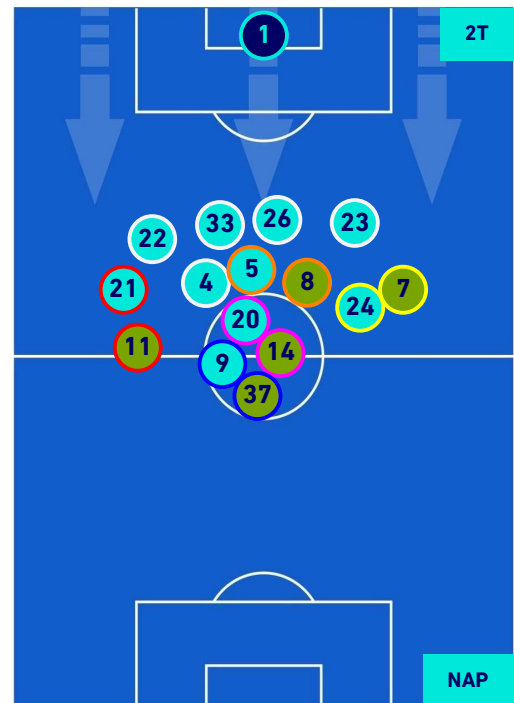

- Giocatore Entrato in sostituzione di
- Giocatore Entrato in sostituzione di
- Giocatore Entrato in sostituzione di
- Giocatore Entrato in sostituzione di

-
-
-
-

TORINO

0-2

NAPOLI

POSIZIONI MEDIE POSSESSO PALLA [proprio]

Legenda:

- | | | |
|-----------------|--------------------------------------|------------------|
| 1ª Sostituzione | Giocatore Entrato | Giocatore Uscito |
| 2ª Sostituzione | Giocatore Entrato | Giocatore Uscito |
| 3ª Sostituzione | Giocatore Entrato | Giocatore Uscito |
| 4ª Sostituzione | Giocatore Entrato | Giocatore Uscito |
| 5ª Sostituzione | Giocatore Entrato | Giocatore Uscito |
| | Giocatore Entrato in sostituzione di | Giocatore Uscito |
| | Giocatore Entrato in sostituzione di | Giocatore Uscito |
| | Giocatore Entrato in sostituzione di | Giocatore Uscito |
| | Giocatore Entrato in sostituzione di | Giocatore Uscito |
| | Giocatore Entrato in sostituzione di | Giocatore Uscito |

TORINO

0-2

NAPOLI

POSIZIONI MEDIE POSSESSO PALLA [avversario]

Legenda:

- | | | |
|-----------------|--------------------------------------|------------------|
| 1ª Sostituzione | Giocatore Entrato | Giocatore Uscito |
| 2ª Sostituzione | Giocatore Entrato | Giocatore Uscito |
| 3ª Sostituzione | Giocatore Entrato | Giocatore Uscito |
| 4ª Sostituzione | Giocatore Entrato | Giocatore Uscito |
| 5ª Sostituzione | Giocatore Entrato | Giocatore Uscito |
| | Giocatore Entrato in sostituzione di | Giocatore Uscito |
| | Giocatore Entrato in sostituzione di | Giocatore Uscito |
| | Giocatore Entrato in sostituzione di | Giocatore Uscito |
| | Giocatore Entrato in sostituzione di | Giocatore Uscito |