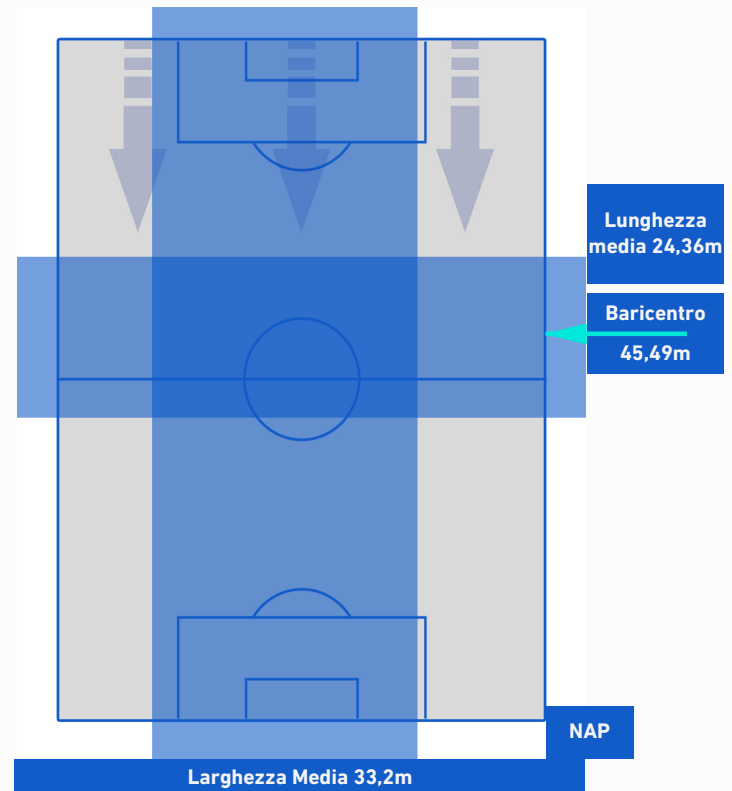

TORINO

0-2

NAPOLI

POSIZIONI MEDIE POSSESSO PALLA [avversario]

Legenda:

- | | | |
|-----------------|--------------------------------------|------------------|
| 1ª Sostituzione | Giocatore Entrato | Giocatore Uscito |
| 2ª Sostituzione | Giocatore Entrato | Giocatore Uscito |
| 3ª Sostituzione | Giocatore Entrato | Giocatore Uscito |
| 4ª Sostituzione | Giocatore Entrato | Giocatore Uscito |
| 5ª Sostituzione | Giocatore Entrato | Giocatore Uscito |
| | Giocatore Entrato in sostituzione di | Giocatore Uscito |
| | Giocatore Entrato in sostituzione di | Giocatore Uscito |
| | Giocatore Entrato in sostituzione di | Giocatore Uscito |
| | Giocatore Entrato in sostituzione di | Giocatore Uscito |

TORINO

0-2

NAPOLI

BARICENTRO 1° TEMPO

BARICENTRO 2° TEMPO

TORINO

0-2

NAPOLI

BARICENTRO POSSESSO PROPRIO

BARICENTRO POSSESSO AVVERSAIO

Torino 26/04/2021 STADIO OLIMPICO GRANDE TORINO - 18:30

TORINO

0-2

NAPOLI

BILANCIAMENTO OFFENSIVO

28	Azioni di attacco	39
15	Tiri totali	25
2	Occasioni da gol	12