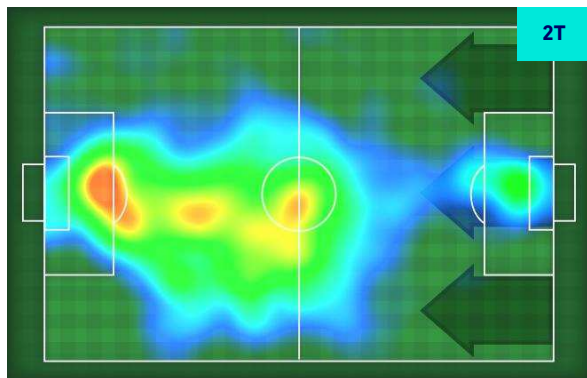

TORINO

0 - 2

NAPOLI

GIOCATORI CHIAVE

ANDREA BELOTTI 9

Ruolo:	Attaccante
Presenze in Serie A:	242
Gol in Serie A:	97
Data Nascita:	20/12/1993
Nazionalità:	ITA

Jog 33% - Run 59% - Sprint 8% Km 7.574

2.496	4.486	0.592

Statistiche

Minuti giocati	73'
Tiri	4
Tiri in porta	1(0)
Palle giocate	34
Passaggi riusciti	9
Passaggi riusciti/tentati (%)	64%
Recuperi	2
Falli subiti	4

TIEMOUE' BAKAYOKO 5

Ruolo:	Centrocampista
Presenze in Serie A:	58
Gol in Serie A:	2
Data Nascita:	17/08/1994
Nazionalità:	FRA

Jog 20% - Run 73% - Sprint 7% Km 11.034

2.222	8.1	0.712

Statistiche

Minuti giocati	87'
Gol	1
Occasioni da gol	1
Tiri	1
Tiri in porta	1(1)
Palle giocate	53
Passaggi riusciti	39
Passaggi riusciti/tentati (%)	93%
Recuperi	3
Falli subiti	2

HeatMap