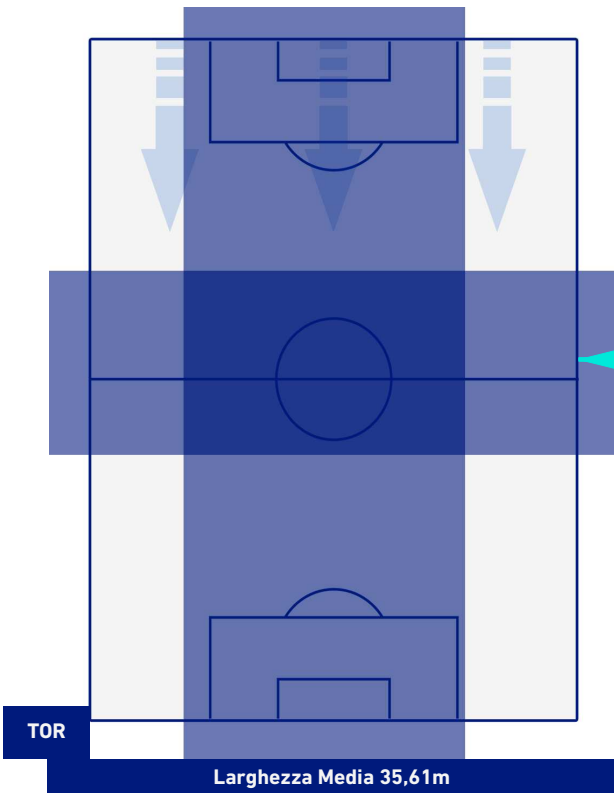

TORINO

0-2

NAPOLI

POSIZIONI MEDIE POSSESSO PALLA [avversario]

Legenda:

- | | | |
|-----------------|--------------------------------------|------------------|
| 1ª Sostituzione | Giocatore Entrato | Giocatore Uscito |
| 2ª Sostituzione | Giocatore Entrato | Giocatore Uscito |
| 3ª Sostituzione | Giocatore Entrato | Giocatore Uscito |
| 4ª Sostituzione | Giocatore Entrato | Giocatore Uscito |
| 5ª Sostituzione | Giocatore Entrato | Giocatore Uscito |
| | Giocatore Entrato in sostituzione di | Giocatore Uscito |
| | Giocatore Entrato in sostituzione di | Giocatore Uscito |
| | Giocatore Entrato in sostituzione di | Giocatore Uscito |
| | Giocatore Entrato in sostituzione di | Giocatore Uscito |

TORINO

0-2

NAPOLI

BARICENTRO 1° TEMPO

BARICENTRO 2° TEMPO

TORINO

0-2

NAPOLI

BARICENTRO POSSESSO PROPRIO

BARICENTRO POSSESSO AVVERSAIO

Torino 26/04/2021 STADIO OLIMPICO GRANDE TORINO - 18:30

TORINO

0-2

NAPOLI

BILANCIAMENTO OFFENSIVO

28	Azioni di attacco	39
15	Tiri totali	25
2	Occasioni da gol	12