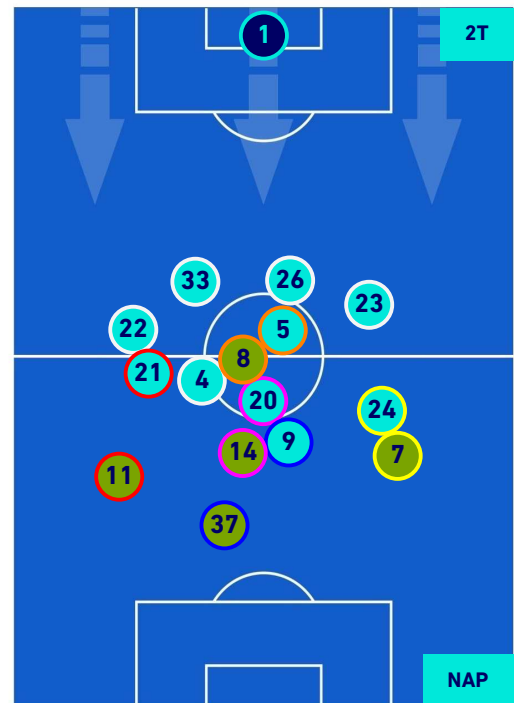

Legenda:

- 1^ Sostituzione
- 2^ Sostituzione
- 3^ Sostituzione
- 4^ Sostituzione
- 5^ Sostituzione

- Giocatore Entrato
- Giocatore Entrato
- Giocatore Entrato
- Giocatore Entrato
- Giocatore Entrato

- Giocatore Uscito
- Giocatore Uscito
- Giocatore Uscito
- Giocatore Uscito
- Giocatore Uscito

- Giocatore Entrato in sostituzione di
- Giocatore Entrato in sostituzione di
- Giocatore Entrato in sostituzione di
- Giocatore Entrato in sostituzione di

-
-
-
-

TORINO

0-2

NAPOLI

POSIZIONI MEDIE POSSESSO PALLA [proprio]

Legenda:

- | | | |
|-----------------|--------------------------------------|------------------|
| 1ª Sostituzione | Giocatore Entrato | Giocatore Uscito |
| 2ª Sostituzione | Giocatore Entrato | Giocatore Uscito |
| 3ª Sostituzione | Giocatore Entrato | Giocatore Uscito |
| 4ª Sostituzione | Giocatore Entrato | Giocatore Uscito |
| 5ª Sostituzione | Giocatore Entrato | Giocatore Uscito |
| | Giocatore Entrato in sostituzione di | Giocatore Uscito |
| | Giocatore Entrato in sostituzione di | Giocatore Uscito |
| | Giocatore Entrato in sostituzione di | Giocatore Uscito |
| | Giocatore Entrato in sostituzione di | Giocatore Uscito |
| | Giocatore Entrato in sostituzione di | Giocatore Uscito |

TORINO

0-2

NAPOLI

POSIZIONI MEDIE POSSESSO PALLA [avversario]

Legenda:

- | | | |
|-----------------|--------------------------------------|------------------|
| 1ª Sostituzione | Giocatore Entrato | Giocatore Uscito |
| 2ª Sostituzione | Giocatore Entrato | Giocatore Uscito |
| 3ª Sostituzione | Giocatore Entrato | Giocatore Uscito |
| 4ª Sostituzione | Giocatore Entrato | Giocatore Uscito |
| 5ª Sostituzione | Giocatore Entrato | Giocatore Uscito |
| | Giocatore Entrato in sostituzione di | Giocatore Uscito |
| | Giocatore Entrato in sostituzione di | Giocatore Uscito |
| | Giocatore Entrato in sostituzione di | Giocatore Uscito |
| | Giocatore Entrato in sostituzione di | Giocatore Uscito |