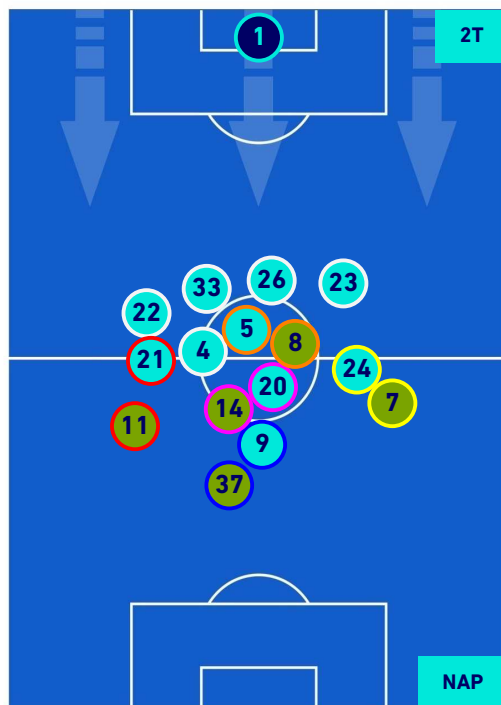

TORINO

0-2

NAPOLI

HEATMAP

TORINO

0 - 2

NAPOLI

POSIZIONI MEDIE

Legenda:

- 1^ Sostituzione
- 2^ Sostituzione
- 3^ Sostituzione
- 4^ Sostituzione
- 5^ Sostituzione

- Giocatore Entrato
- Giocatore Entrato
- Giocatore Entrato
- Giocatore Entrato
- Giocatore Entrato

- Giocatore Uscito
- Giocatore Uscito
- Giocatore Uscito
- Giocatore Uscito
- Giocatore Uscito

- Giocatore Entrato in sostituzione di
- Giocatore Entrato in sostituzione di
- Giocatore Entrato in sostituzione di
- Giocatore Entrato in sostituzione di

-
-
-
-

TORINO

0-2

NAPOLI

POSIZIONI MEDIE POSSESSO PALLA [proprio]