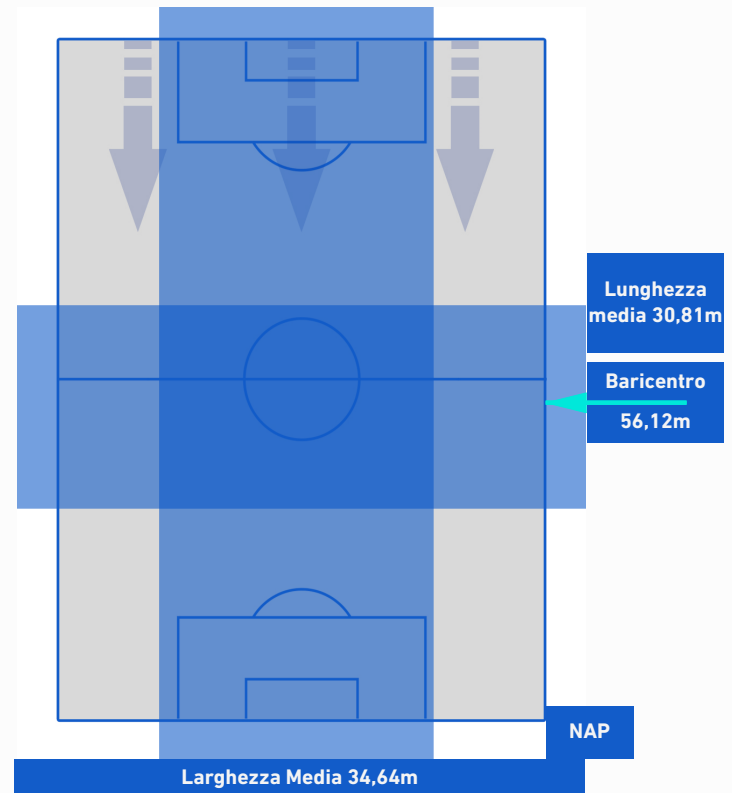

TORINO

0-2

NAPOLI

POSIZIONI MEDIE POSSESSO PALLA [avversario]

Legenda:

- | | | |
|-----------------|--------------------------------------|------------------|
| 1ª Sostituzione | Giocatore Entrato | Giocatore Uscito |
| 2ª Sostituzione | Giocatore Entrato | Giocatore Uscito |
| 3ª Sostituzione | Giocatore Entrato | Giocatore Uscito |
| 4ª Sostituzione | Giocatore Entrato | Giocatore Uscito |
| 5ª Sostituzione | Giocatore Entrato | Giocatore Uscito |
| | Giocatore Entrato in sostituzione di | Giocatore Uscito |
| | Giocatore Entrato in sostituzione di | Giocatore Uscito |
| | Giocatore Entrato in sostituzione di | Giocatore Uscito |
| | Giocatore Entrato in sostituzione di | Giocatore Uscito |

TORINO

0-2

NAPOLI

BARICENTRO 1° TEMPO

BARICENTRO 2° TEMPO

TORINO

0-2

NAPOLI

BARICENTRO POSSESSO PROPRIO

BARICENTRO POSSESSO AVVERSAIO

Torino 26/04/2021 STADIO OLIMPICO GRANDE TORINO - 18:30

TORINO

0-2

NAPOLI

BILANCIAMENTO OFFENSIVO

28	Azioni di attacco	39
15	Tiri totali	25
2	Occasioni da gol	12