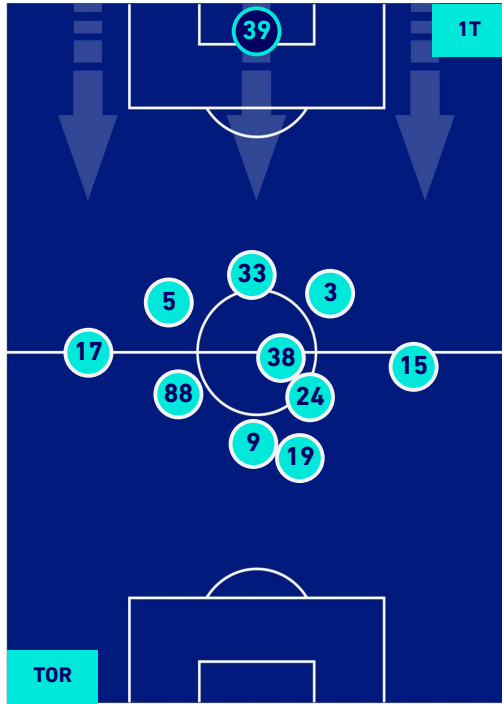

Legenda:

- 1^ Sostituzione
- 2^ Sostituzione
- 3^ Sostituzione
- 4^ Sostituzione
- 5^ Sostituzione

- Giocatore Entrato
- Giocatore Entrato
- Giocatore Entrato
- Giocatore Entrato
- Giocatore Entrato

- Giocatore Uscito
- Giocatore Uscito
- Giocatore Uscito
- Giocatore Uscito
- Giocatore Uscito

- Giocatore Entrato in sostituzione di
- Giocatore Entrato in sostituzione di
- Giocatore Entrato in sostituzione di
- Giocatore Entrato in sostituzione di

-
-
-
-

TORINO

0-2

NAPOLI

POSIZIONI MEDIE POSSESSO PALLA [proprio]

Legenda:

- | | | |
|-----------------|--------------------------------------|------------------|
| 1ª Sostituzione | Giocatore Entrato | Giocatore Uscito |
| 2ª Sostituzione | Giocatore Entrato | Giocatore Uscito |
| 3ª Sostituzione | Giocatore Entrato | Giocatore Uscito |
| 4ª Sostituzione | Giocatore Entrato | Giocatore Uscito |
| 5ª Sostituzione | Giocatore Entrato | Giocatore Uscito |
| | Giocatore Entrato in sostituzione di | Giocatore Uscito |
| | Giocatore Entrato in sostituzione di | Giocatore Uscito |
| | Giocatore Entrato in sostituzione di | Giocatore Uscito |
| | Giocatore Entrato in sostituzione di | Giocatore Uscito |
| | Giocatore Entrato in sostituzione di | Giocatore Uscito |

TORINO

0-2

NAPOLI

POSIZIONI MEDIE POSSESSO PALLA [avversario]

Legenda:

- | | | |
|-----------------|--------------------------------------|------------------|
| 1ª Sostituzione | Giocatore Entrato | Giocatore Uscito |
| 2ª Sostituzione | Giocatore Entrato | Giocatore Uscito |
| 3ª Sostituzione | Giocatore Entrato | Giocatore Uscito |
| 4ª Sostituzione | Giocatore Entrato | Giocatore Uscito |
| 5ª Sostituzione | Giocatore Entrato | Giocatore Uscito |
| | Giocatore Entrato in sostituzione di | Giocatore Uscito |
| | Giocatore Entrato in sostituzione di | Giocatore Uscito |
| | Giocatore Entrato in sostituzione di | Giocatore Uscito |
| | Giocatore Entrato in sostituzione di | Giocatore Uscito |