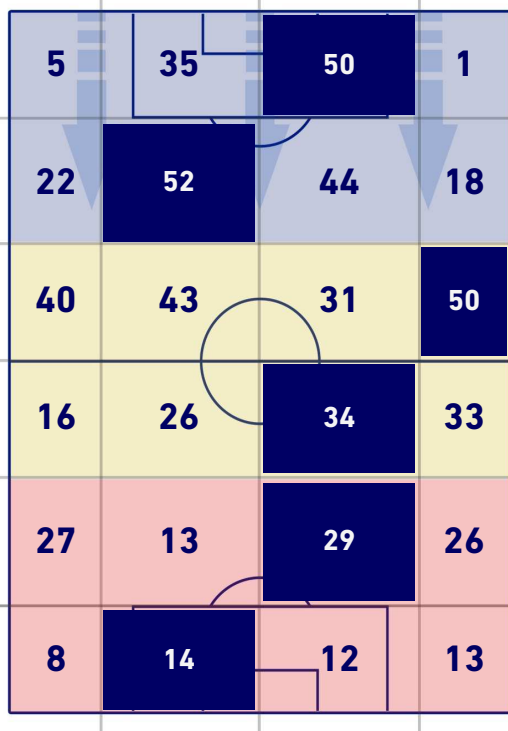

TORINO

0-2

NAPOLI

POSIZIONI MEDIE POSSESSO PALLA [avversario]

Legenda:

- | | | |
|-----------------|--------------------------------------|------------------|
| 1ª Sostituzione | Giocatore Entrato | Giocatore Uscito |
| 2ª Sostituzione | Giocatore Entrato | Giocatore Uscito |
| 3ª Sostituzione | Giocatore Entrato | Giocatore Uscito |
| 4ª Sostituzione | Giocatore Entrato | Giocatore Uscito |
| 5ª Sostituzione | Giocatore Entrato | Giocatore Uscito |
| | Giocatore Entrato in sostituzione di | Giocatore Uscito |
| | Giocatore Entrato in sostituzione di | Giocatore Uscito |
| | Giocatore Entrato in sostituzione di | Giocatore Uscito |
| | Giocatore Entrato in sostituzione di | Giocatore Uscito |

TORINO

0-2

NAPOLI

BARICENTRO 1° TEMPO

BARICENTRO 2° TEMPO

TORINO

0-2

NAPOLI

BARICENTRO POSSESSO PROPRIO

BARICENTRO POSSESSO AVVERSAIO

Torino 26/04/2021 STADIO OLIMPICO GRANDE TORINO - 18:30

TORINO

0-2

NAPOLI

BILANCIAMENTO OFFENSIVO

28	Azioni di attacco	39
15	Tiri totali	25
2	Occasioni da gol	12

ZONE DI TIRO

0	Gol	2
6	In porta	10
6	Fuori Porta	8
3	Respinto	7

TOCCHI PALLA

642	Palloni giocati totali	709
227	DIFESA	238
273	CENTROCAMPO	303
142	ATTACCO	168

26	Tocchi area avversaria	39	
A. BELOTTI	10	12	V. OSIMHEN
A. IZZO	5	5	G. DI LORENZO
A. BUONGIORNO	3	5	D. MERTENS