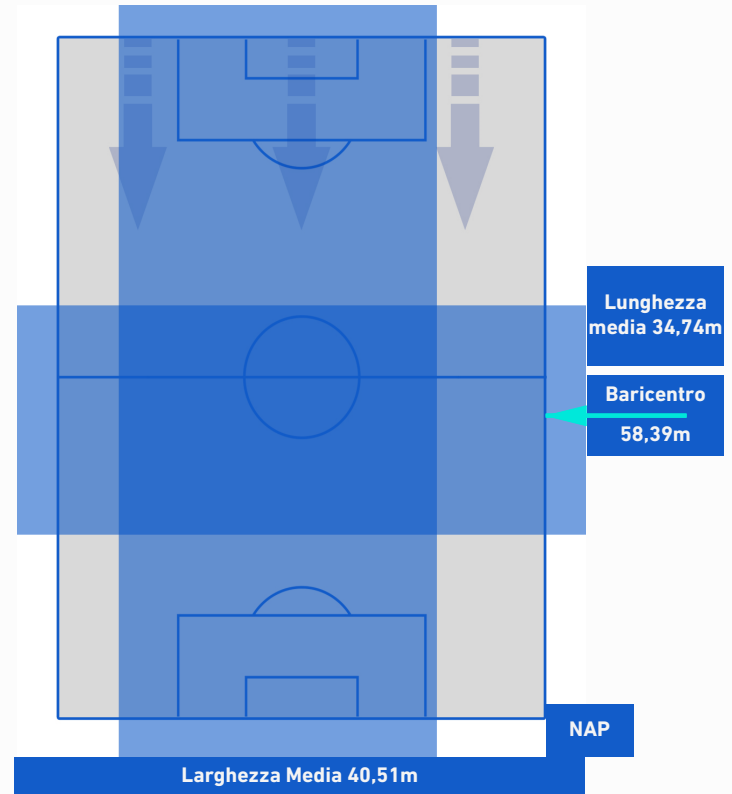

TORINO

0-2

NAPOLI

POSIZIONI MEDIE POSSESSO PALLA [avversario]

Legenda:

- | | | |
|-----------------|--------------------------------------|------------------|
| 1ª Sostituzione | Giocatore Entrato | Giocatore Uscito |
| 2ª Sostituzione | Giocatore Entrato | Giocatore Uscito |
| 3ª Sostituzione | Giocatore Entrato | Giocatore Uscito |
| 4ª Sostituzione | Giocatore Entrato | Giocatore Uscito |
| 5ª Sostituzione | Giocatore Entrato | Giocatore Uscito |
| | Giocatore Entrato in sostituzione di | Giocatore Uscito |
| | Giocatore Entrato in sostituzione di | Giocatore Uscito |
| | Giocatore Entrato in sostituzione di | Giocatore Uscito |
| | Giocatore Entrato in sostituzione di | Giocatore Uscito |

TORINO

0-2

NAPOLI

BARICENTRO 1° TEMPO

BARICENTRO 2° TEMPO

TORINO

0-2

NAPOLI

BARICENTRO POSSESSO PROPRIO

BARICENTRO POSSESSO AVVERSAIO

Torino 26/04/2021 STADIO OLIMPICO GRANDE TORINO - 18:30

TORINO

0-2

NAPOLI

BILANCIAMENTO OFFENSIVO

28	Azioni di attacco	39
15	Tiri totali	25
2	Occasioni da gol	12