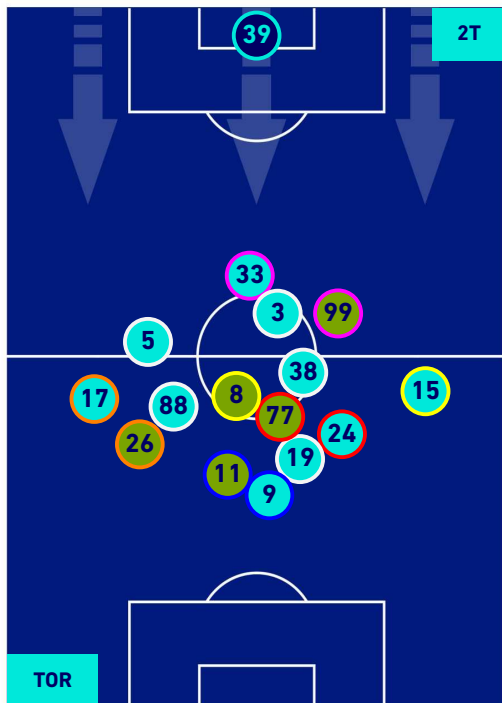

Legenda:

- 1^ Sostituzione
- 2^ Sostituzione
- 3^ Sostituzione
- 4^ Sostituzione
- 5^ Sostituzione

- Giocatore Entrato
- Giocatore Entrato
- Giocatore Entrato
- Giocatore Entrato
- Giocatore Entrato

- Giocatore Uscito
- Giocatore Uscito
- Giocatore Uscito
- Giocatore Uscito
- Giocatore Uscito

- Giocatore Entrato in sostituzione di
- Giocatore Entrato in sostituzione di
- Giocatore Entrato in sostituzione di
- Giocatore Entrato in sostituzione di

-
-
-
-

TORINO

0-2

NAPOLI

POSIZIONI MEDIE POSSESSO PALLA [proprio]

Legenda:

- | | | |
|-----------------|--------------------------------------|------------------|
| 1ª Sostituzione | Giocatore Entrato | Giocatore Uscito |
| 2ª Sostituzione | Giocatore Entrato | Giocatore Uscito |
| 3ª Sostituzione | Giocatore Entrato | Giocatore Uscito |
| 4ª Sostituzione | Giocatore Entrato | Giocatore Uscito |
| 5ª Sostituzione | Giocatore Entrato | Giocatore Uscito |
| | Giocatore Entrato in sostituzione di | Giocatore Uscito |
| | Giocatore Entrato in sostituzione di | Giocatore Uscito |
| | Giocatore Entrato in sostituzione di | Giocatore Uscito |
| | Giocatore Entrato in sostituzione di | Giocatore Uscito |
| | Giocatore Entrato in sostituzione di | Giocatore Uscito |

TORINO

0-2

NAPOLI

POSIZIONI MEDIE POSSESSO PALLA [avversario]

Legenda:

- | | | |
|-----------------|--------------------------------------|------------------|
| 1ª Sostituzione | Giocatore Entrato | Giocatore Uscito |
| 2ª Sostituzione | Giocatore Entrato | Giocatore Uscito |
| 3ª Sostituzione | Giocatore Entrato | Giocatore Uscito |
| 4ª Sostituzione | Giocatore Entrato | Giocatore Uscito |
| 5ª Sostituzione | Giocatore Entrato | Giocatore Uscito |
| | Giocatore Entrato in sostituzione di | Giocatore Uscito |
| | Giocatore Entrato in sostituzione di | Giocatore Uscito |
| | Giocatore Entrato in sostituzione di | Giocatore Uscito |
| | Giocatore Entrato in sostituzione di | Giocatore Uscito |