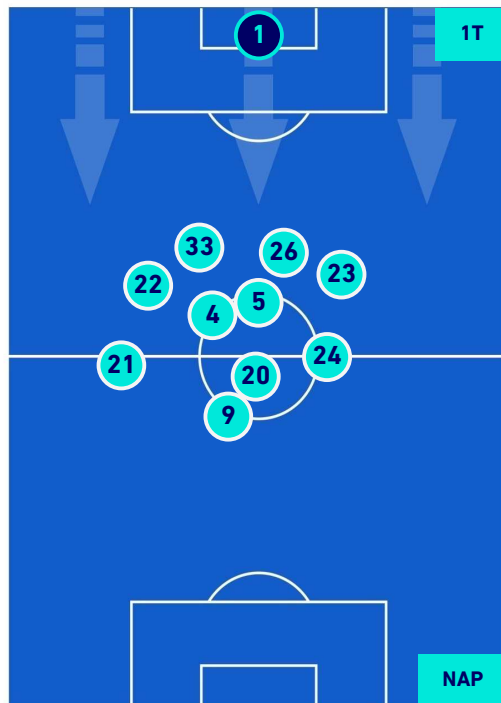

TORINO

0-2

NAPOLI

HEATMAP

TORINO

0 - 2

NAPOLI

POSIZIONI MEDIE

Legenda:

- 1^ Sostituzione
- 2^ Sostituzione
- 3^ Sostituzione
- 4^ Sostituzione
- 5^ Sostituzione

- Giocatore Entrato
- Giocatore Entrato
- Giocatore Entrato
- Giocatore Entrato
- Giocatore Entrato

- Giocatore Uscito
- Giocatore Uscito
- Giocatore Uscito
- Giocatore Uscito
- Giocatore Uscito

- Giocatore Entrato in sostituzione di
- Giocatore Entrato in sostituzione di
- Giocatore Entrato in sostituzione di
- Giocatore Entrato in sostituzione di

-
-
-
-

TORINO

0-2

NAPOLI

POSIZIONI MEDIE POSSESSO PALLA [proprio]