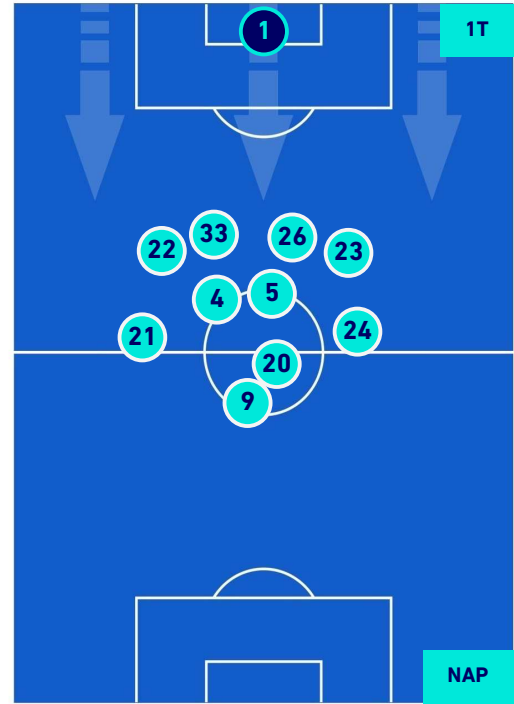

- Giocatore Entrato in sostituzione di
- Giocatore Entrato in sostituzione di
- Giocatore Entrato in sostituzione di
- Giocatore Entrato in sostituzione di

-
-
-
-

TORINO

0-2

NAPOLI

POSIZIONI MEDIE POSSESSO PALLA [proprio]

Legenda:

- | | | |
|-----------------|--------------------------------------|------------------|
| 1ª Sostituzione | Giocatore Entrato | Giocatore Uscito |
| 2ª Sostituzione | Giocatore Entrato | Giocatore Uscito |
| 3ª Sostituzione | Giocatore Entrato | Giocatore Uscito |
| 4ª Sostituzione | Giocatore Entrato | Giocatore Uscito |
| 5ª Sostituzione | Giocatore Entrato | Giocatore Uscito |
| | Giocatore Entrato in sostituzione di | Giocatore Uscito |
| | Giocatore Entrato in sostituzione di | Giocatore Uscito |
| | Giocatore Entrato in sostituzione di | Giocatore Uscito |
| | Giocatore Entrato in sostituzione di | Giocatore Uscito |
| | Giocatore Entrato in sostituzione di | Giocatore Uscito |

TORINO

0-2

NAPOLI

POSIZIONI MEDIE POSSESSO PALLA [avversario]

Legenda:

- | | | |
|-----------------|--------------------------------------|------------------|
| 1ª Sostituzione | Giocatore Entrato | Giocatore Uscito |
| 2ª Sostituzione | Giocatore Entrato | Giocatore Uscito |
| 3ª Sostituzione | Giocatore Entrato | Giocatore Uscito |
| 4ª Sostituzione | Giocatore Entrato | Giocatore Uscito |
| 5ª Sostituzione | Giocatore Entrato | Giocatore Uscito |
| | Giocatore Entrato in sostituzione di | Giocatore Uscito |
| | Giocatore Entrato in sostituzione di | Giocatore Uscito |
| | Giocatore Entrato in sostituzione di | Giocatore Uscito |
| | Giocatore Entrato in sostituzione di | Giocatore Uscito |