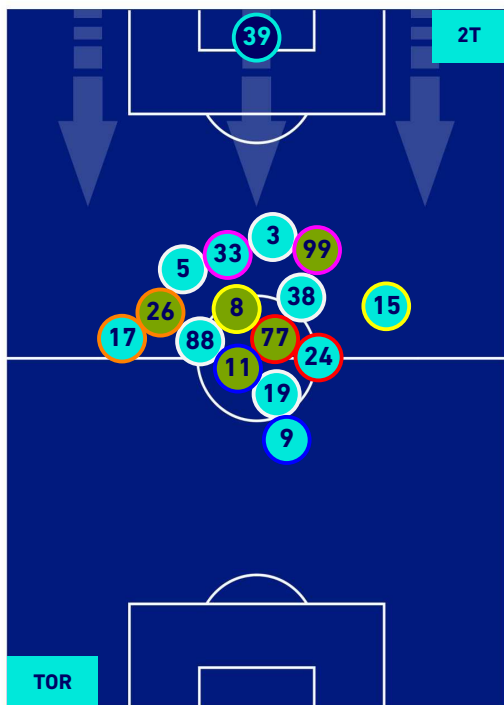

TORINO

0-2

NAPOLI

HEATMAP

TORINO

0 - 2

NAPOLI

POSIZIONI MEDIE

Legenda:

- 1^ Sostituzione
- 2^ Sostituzione
- 3^ Sostituzione
- 4^ Sostituzione
- 5^ Sostituzione

- Giocatore Entrato
- Giocatore Entrato
- Giocatore Entrato
- Giocatore Entrato
- Giocatore Entrato

- Giocatore Uscito
- Giocatore Uscito
- Giocatore Uscito
- Giocatore Uscito
- Giocatore Uscito

- Giocatore Entrato in sostituzione di
- Giocatore Entrato in sostituzione di
- Giocatore Entrato in sostituzione di
- Giocatore Entrato in sostituzione di

-
-
-
-

TORINO

0-2

NAPOLI

POSIZIONI MEDIE POSSESSO PALLA [proprio]