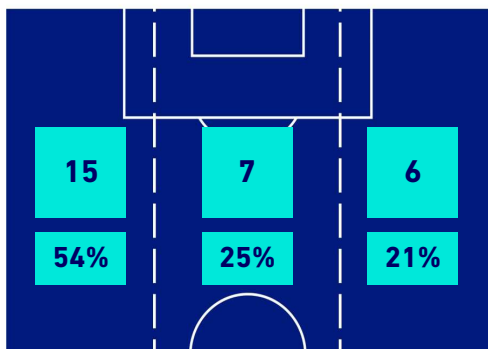

BARICENTRO POSSESSO PROPRIO

BARICENTRO POSSESSO AVVERSAIO

Torino 26/04/2021 STADIO OLIMPICO GRANDE TORINO - 18:30

TORINO

0-2

NAPOLI

BILANCIAMENTO OFFENSIVO

28	Azioni di attacco	39
15	Tiri totali	25
2	Occasioni da gol	12

ZONE DI TIRO

0	Gol	2
6	In porta	10
6	Fuori Porta	8
3	Respinto	7

TOCCHI PALLA

642	Palloni giocati totali	709
227	DIFESA	238
273	CENTROCAMPO	303
142	ATTACCO	168

26	Tocchi area avversaria	39	
A. BELOTTI	10	12	V. OSIMHEN
A. IZZO	5	5	G. DI LORENZO
A. BUONGIORNO	3	5	D. MERTENS