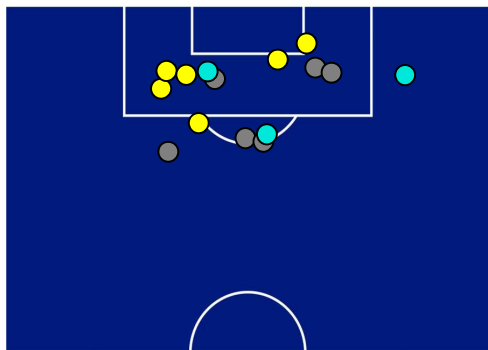

TORINO

0-2

NAPOLI

BARICENTRO 1° TEMPO

BARICENTRO 2° TEMPO

TORINO

0-2

NAPOLI

BARICENTRO POSSESSO PROPRIO

BARICENTRO POSSESSO AVVERSAIO

Torino 26/04/2021 STADIO OLIMPICO GRANDE TORINO - 18:30

TORINO

0-2

NAPOLI

BILANCIAMENTO OFFENSIVO

28	Azioni di attacco	39
15	Tiri totali	25
2	Occasioni da gol	12

ZONE DI TIRO

0	Gol	2
6	In porta	10
6	Fuori Porta	8
3	Respinto	7

TOCCHI PALLA

642	Palloni giocati totali	709
227	DIFESA	238
273	CENTROCAMPO	303
142	ATTACCO	168

26	Tocchi area avversaria	39	
A. BELOTTI	10	12	V. OSIMHEN
A. IZZO	5	5	G. DI LORENZO
A. BUONGIORNO	3	5	D. MERTENS

TORINO

0-2

NAPOLI

TESTA A TESTA

S. VERDI

ATTACCANTI

0	Gol	1
1	Tocchi area di rigore avversaria	12

V. OSIMHEN