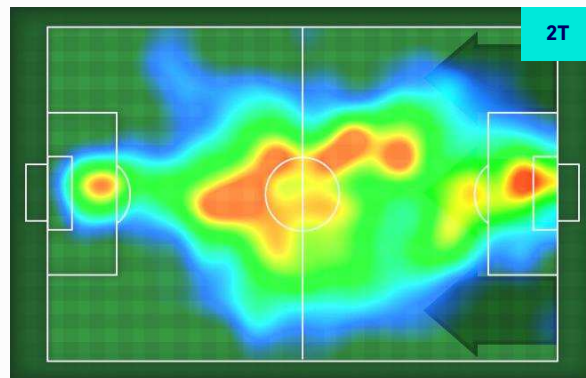

HeatMap

HeatMap

Torino 26/04/2021 STADIO OLIMPICO GRANDE TORINO - 18:30

TORINO

0-2

NAPOLI

I dati statistici sopra riportati sono da intendersi definitivi decorse 24 ore dalla fine della partita.

Le sanzioni disciplinari sono ufficiose, come risultate dal rilevamento in tempo reale durante la gara e saranno ufficializzate al momento dell'omologazione da parte degli organi competenti.