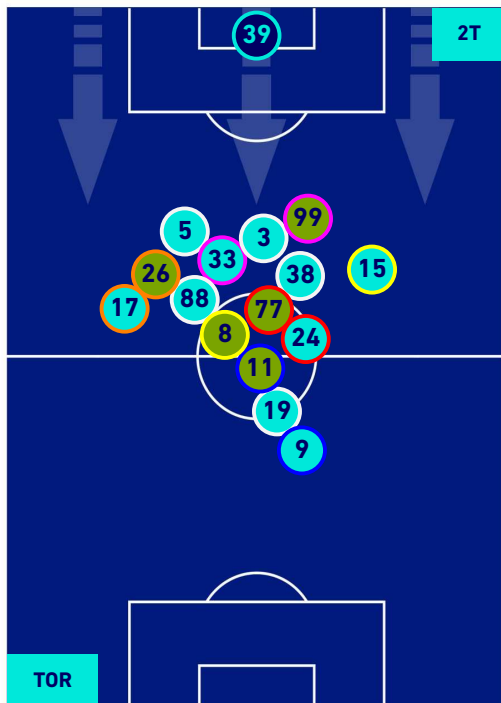

- Giocatore Entrato in sostituzione di
- Giocatore Entrato in sostituzione di
- Giocatore Entrato in sostituzione di
- Giocatore Entrato in sostituzione di

-
-
-
-

TORINO

0-2

NAPOLI

POSIZIONI MEDIE POSSESSO PALLA [proprio]

Legenda:

- | | | |
|-----------------|--------------------------------------|------------------|
| 1ª Sostituzione | Giocatore Entrato | Giocatore Uscito |
| 2ª Sostituzione | Giocatore Entrato | Giocatore Uscito |
| 3ª Sostituzione | Giocatore Entrato | Giocatore Uscito |
| 4ª Sostituzione | Giocatore Entrato | Giocatore Uscito |
| 5ª Sostituzione | Giocatore Entrato | Giocatore Uscito |
| | Giocatore Entrato in sostituzione di | Giocatore Uscito |
| | Giocatore Entrato in sostituzione di | Giocatore Uscito |
| | Giocatore Entrato in sostituzione di | Giocatore Uscito |
| | Giocatore Entrato in sostituzione di | Giocatore Uscito |
| | Giocatore Entrato in sostituzione di | Giocatore Uscito |

TORINO

0-2

NAPOLI

POSIZIONI MEDIE POSSESSO PALLA [avversario]

Legenda:

- | | | |
|-----------------|--------------------------------------|------------------|
| 1ª Sostituzione | Giocatore Entrato | Giocatore Uscito |
| 2ª Sostituzione | Giocatore Entrato | Giocatore Uscito |
| 3ª Sostituzione | Giocatore Entrato | Giocatore Uscito |
| 4ª Sostituzione | Giocatore Entrato | Giocatore Uscito |
| 5ª Sostituzione | Giocatore Entrato | Giocatore Uscito |
| | Giocatore Entrato in sostituzione di | Giocatore Uscito |
| | Giocatore Entrato in sostituzione di | Giocatore Uscito |
| | Giocatore Entrato in sostituzione di | Giocatore Uscito |
| | Giocatore Entrato in sostituzione di | Giocatore Uscito |