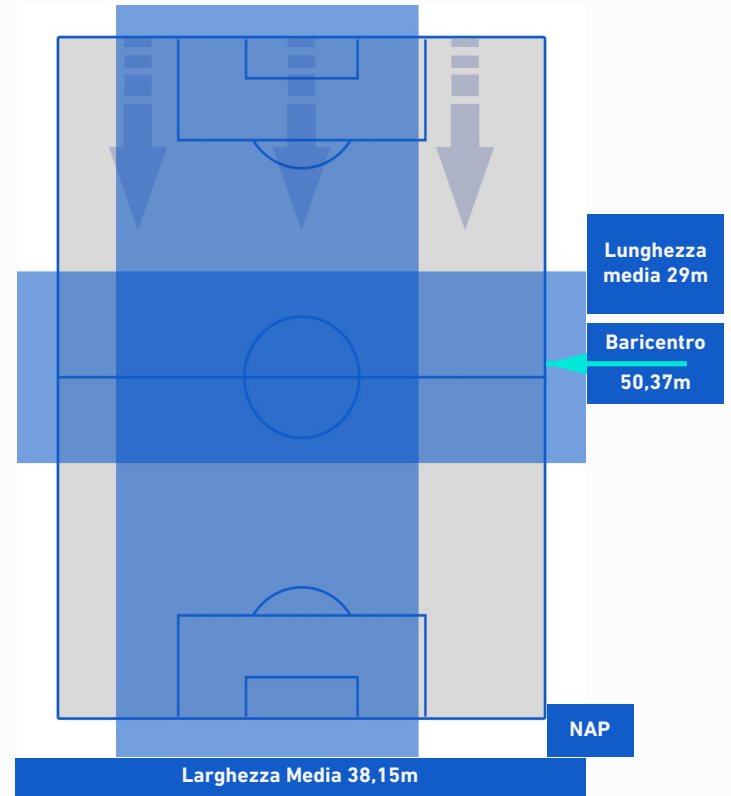

CAGLIARI

1-1

NAPOLI

BARICENTRO 1° TEMPO