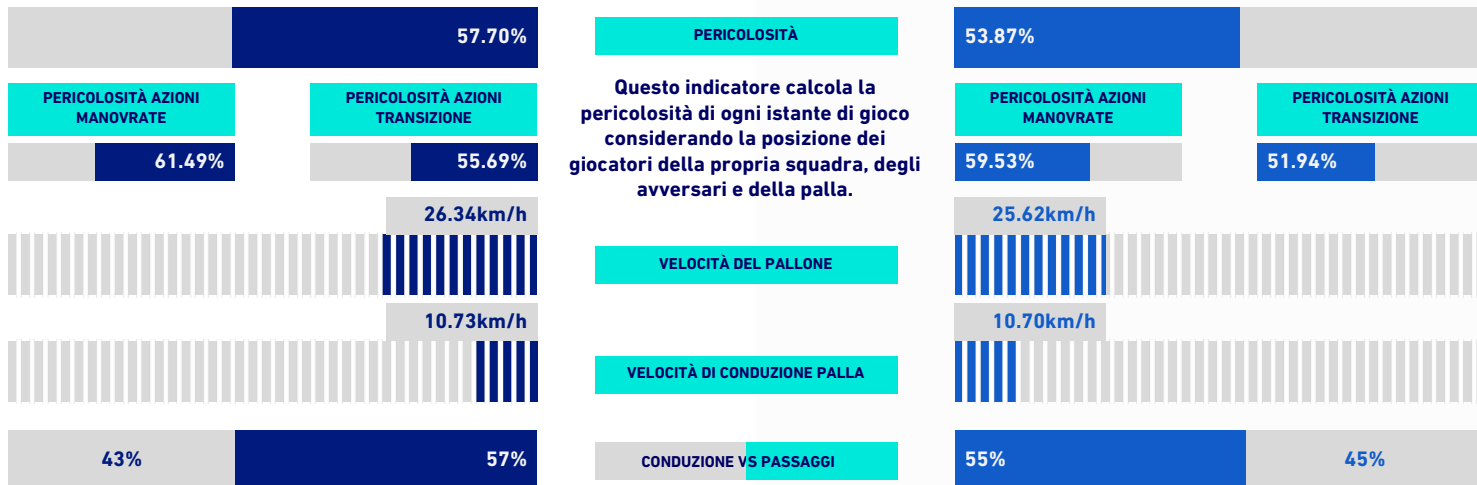

RANKING GIOCATORI

Tiri			Tiri in porta			Passaggi 3/4 riusciti			Occasioni da gol		
1	JOAO PEDRO	CAG 3	1	G. ALTARE	CAG 1	1	P. ZIELINSKI	NAP 14	1	R. MARIN	CAG 2
2	G. ALTARE	CAG 2	2	A. DEIOLA	CAG 1	2	D. MERTENS	NAP 12	2	D. BASELLI	CAG 1
3	A. DEIOLA	CAG 2	3	G. DI LORENZO	NAP 1	3	D. BASELLI	CAG 11	3	R. BELLANOVA	CAG 1
4	R. MARIN	CAG 2	4	JOAO PEDRO	CAG 1	4	A. GRASSI	CAG 10	4	DALBERT	CAG 1
5	V. OSIMHEN	NAP 2	5	R. MARIN	CAG 1	5	G. PEREIRO	CAG 10	5	A. DEIOLA	CAG 1
Palle giocate			Passaggi riusciti			Passaggi chiave			Dribbling		
1	MARIO RUI	NAP 72	1	A. RRAHMANI	NAP 40	1	R. MARIN	CAG 2	1	R. BELLANOVA	CAG 3
2	DALBERT	CAG 66	2	P. ZIELINSKI	NAP 39	2	D. BASELLI	CAG 1	2	A. OUNAS	NAP 3
3	P. ZIELINSKI	NAP 65	3	D. DEMME	NAP 35	3	R. BELLANOVA	CAG 1	3	D. BASELLI	CAG 2
4	E. GOLDANIGA	CAG 62	4	M. LOVATO	CAG 34	4	DALBERT	CAG 1	4	G. ALTARE	CAG 1
5	M. LOVATO	CAG 61	5	A. DEIOLA	CAG 30	5	A. GRASSI	CAG 1	5	G. DI LORENZO	NAP 1

CAGLIARI

1-1

NAPOLI

VIRTUAL COACH

INDICATORI DI SQUADRA

RECORDMEN

INDICE DI VERTICALITÀ

Numero di giocatori avversari superati da un passaggio verticale. Calcolato solo se il passaggio è andato a buon fine. Dà idea di quanto un giocatore tenda a superare le linee di pressione avversarie.