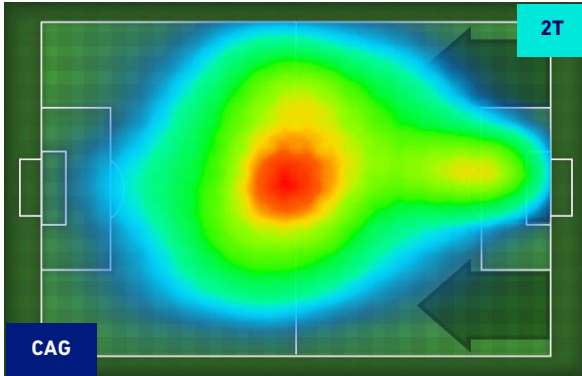

CAGLIARI

1-1

NAPOLI

RANKING GIOCATORI [Performance Chilometriche-Velocistiche]

Jog - Run - Sprint (km)			
1	ALESSANDRO DEIOLA	totale km 11.858	
		4.247	6.544
			1.066
2	RAOUL BELLANOVA	totale km 10.946	
		4.425	5.371
			1.149
3	EDOARDO GOLDANIGA	totale km 10.653	
		4.209	5.774
			0.669
4	GIORGIO ALTARE	totale km 10.123	
		4.572	4.896
			0.655
5	ALBERTO GRASSI	totale km 10.032	
		2.897	6.442
			0.692

Velocità media in Run (km/h)			
1	L. PAVOLETTI	CAG	10.99
2	R. MARIN	CAG	10.84
3	G. ZAPPA	CAG	10.81
4	A. DEIOLA	CAG	10.76
5	D. BASELLI	CAG	10.74

Velocità in Sprint (km/h)			
1	DALBERT	CAG	32.58
2	R. BELLANOVA	CAG	32.46
3	M. LOVATO	CAG	31.14
4	A. DEIOLA	CAG	31.04
5	JOAO PEDRO	CAG	30.13

Jog - Run - Sprint (km)			
1	PIOTR ZIELINSKI	totale km 11.892	
		3.684	7.312
			0.895
2	ELJIF ELMAS	totale km 11.529	
		3.943	6.607
			0.978
3	MARIO RUI	totale km 10.92	
		3.713	6.023
			1.182
4	DRIES MERTENS	totale km 10.507	
		3.95	5.697
			0.86
5	AMIR RRAHMANI	totale km 10.104	
		3.84	5.804
			0.459

Velocità media in Run (km/h)			
1	K. KOULIBALY	NAP	10.82
2	MARIO RUI	NAP	10.76
3	D. MERTENS	NAP	10.76
4	P. ZIELINSKI	NAP	10.74
5	D. DEMME	NAP	10.73

Velocità in Sprint (km/h)			
1	K. MALCUIT	NAP	32.69
2	E. ELMAS	NAP	32.03
3	G. DI LORENZO	NAP	31.63
4	D. MERTENS	NAP	30.98
5	JUAN JESUS	NAP	30.91

PERFORMANCE DI SQUADRA [Chilometriche-Velocistiche]

Distanza percorsa (km)	107.543
Velocità Media (km/h)	6.54

Jog-Run-Sprint (km 107.543)		
41.823	57.215	8.504

Distanza percorsa (km)	106.944
Velocità Media (km/h)	5.86

Jog-Run-Sprint (km 106.944)		
39.002	59.851	8.091

I dati fisici sono relativi alla rilevazione live e potranno differire da quelli certificati consegnati successivamente agli staff tecnici

Jog:	0-7 km/h	Run:	7.1-15 km/h	Sprint:	15.1+ km/h	Jog + Run + Sprint:	Distanza Totale Percorsa
TOP Sprinter:	Picco di velocità istantaneo, top 5 giocatori per squadra						

CAGLIARI

1-1

NAPOLI

HEATMAP