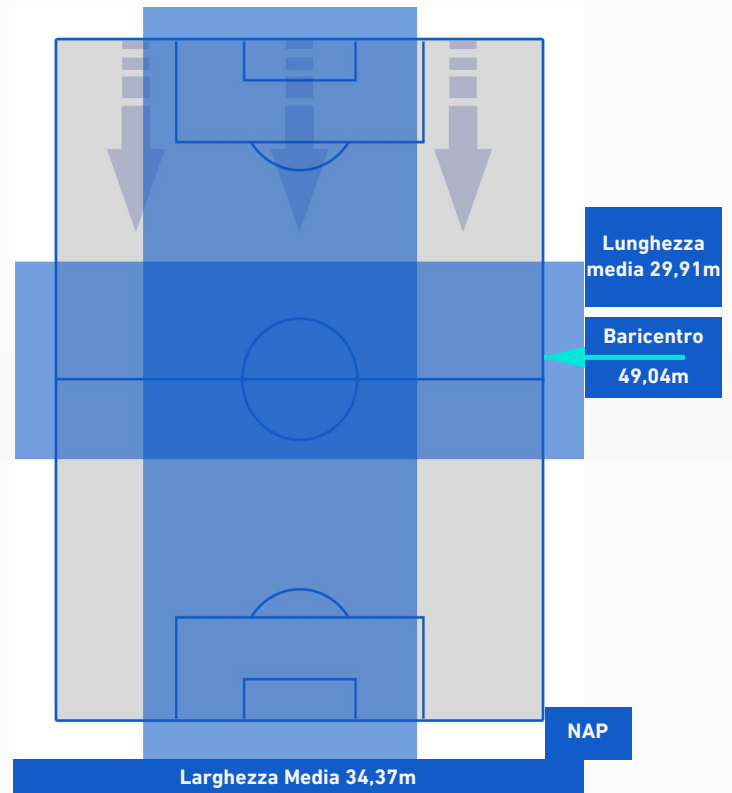

BARICENTRO POSSESSO AVVERSAIO