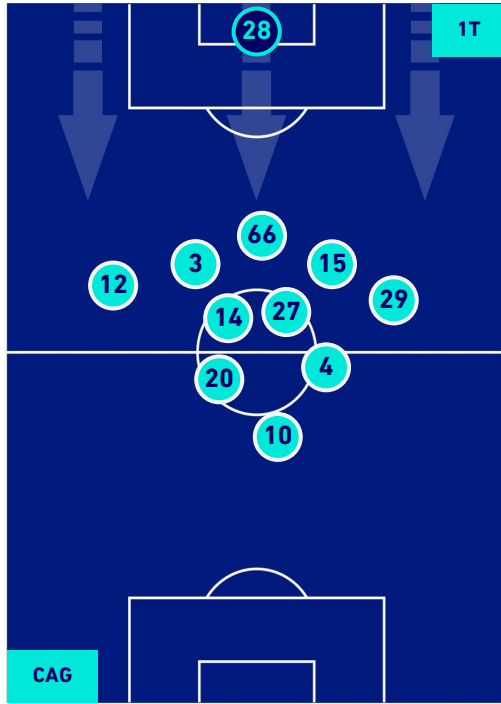

Legenda:

- 1^ Sostituzione
- Giocatore Entrato
- Giocatore Uscito
-
- 2^ Sostituzione
- Giocatore Entrato
- Giocatore Uscito
- Giocatore Entrato in sostituzione di
-
- 3^ Sostituzione
- Giocatore Entrato
- Giocatore Uscito
- Giocatore Entrato in sostituzione di
-
- 4^ Sostituzione
- Giocatore Entrato
- Giocatore Uscito
- Giocatore Entrato in sostituzione di
-
- 5^ Sostituzione
- Giocatore Entrato
- Giocatore Uscito
- Giocatore Entrato in sostituzione di
-

CAGLIARI

1-1

NAPOLI

POSIZIONI MEDIE POSSESSO PALLA [proprio]

Legenda:

- | | | |
|-----------------|--------------------------------------|------------------|
| 1^ Sostituzione | Giocatore Entrato | Giocatore Uscito |
| 2^ Sostituzione | Giocatore Entrato | Giocatore Uscito |
| 3^ Sostituzione | Giocatore Entrato | Giocatore Uscito |
| 4^ Sostituzione | Giocatore Entrato | Giocatore Uscito |
| 5^ Sostituzione | Giocatore Entrato | Giocatore Uscito |
| | Giocatore Entrato in sostituzione di | Giocatore Uscito |
| | Giocatore Entrato in sostituzione di | Giocatore Uscito |
| | Giocatore Entrato in sostituzione di | Giocatore Uscito |
| | Giocatore Entrato in sostituzione di | Giocatore Uscito |

CAGLIARI

1-1

NAPOLI

POSIZIONI MEDIE POSSESSO PALLA [avversario]

Legenda:

- | | | |
|-----------------|--------------------------------------|------------------|
| 1^ Sostituzione | Giocatore Entrato | Giocatore Uscito |
| 2^ Sostituzione | Giocatore Entrato | Giocatore Uscito |
| 3^ Sostituzione | Giocatore Entrato | Giocatore Uscito |
| 4^ Sostituzione | Giocatore Entrato | Giocatore Uscito |
| 5^ Sostituzione | Giocatore Entrato | Giocatore Uscito |
| | Giocatore Entrato in sostituzione di | Giocatore Uscito |
| | Giocatore Entrato in sostituzione di | Giocatore Uscito |
| | Giocatore Entrato in sostituzione di | Giocatore Uscito |
| | Giocatore Entrato in sostituzione di | Giocatore Uscito |
| | Giocatore Entrato in sostituzione di | Giocatore Uscito |