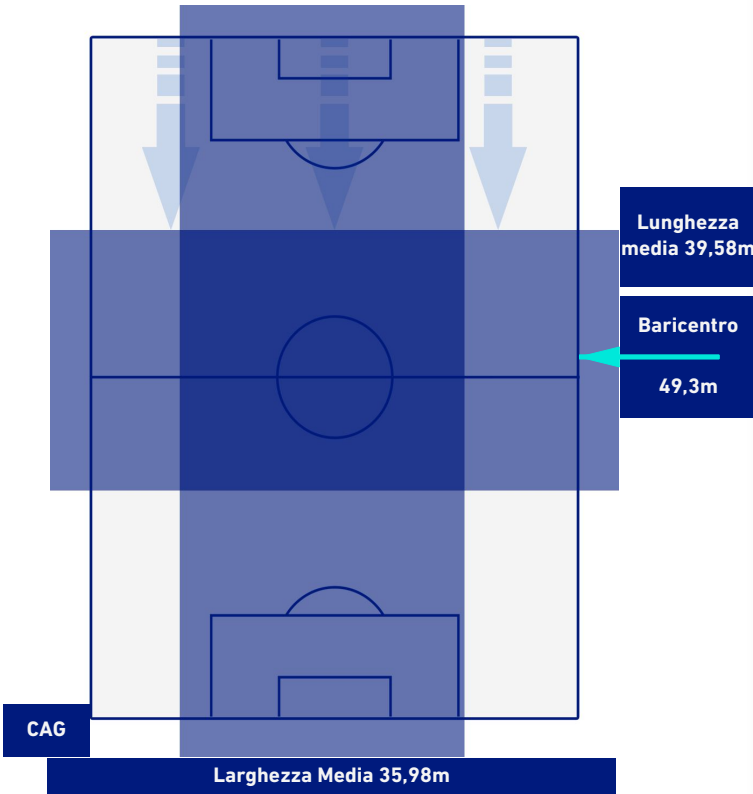

CAGLIARI

1-1

NAPOLI

BARICENTRO POSSESSO PROPRIO