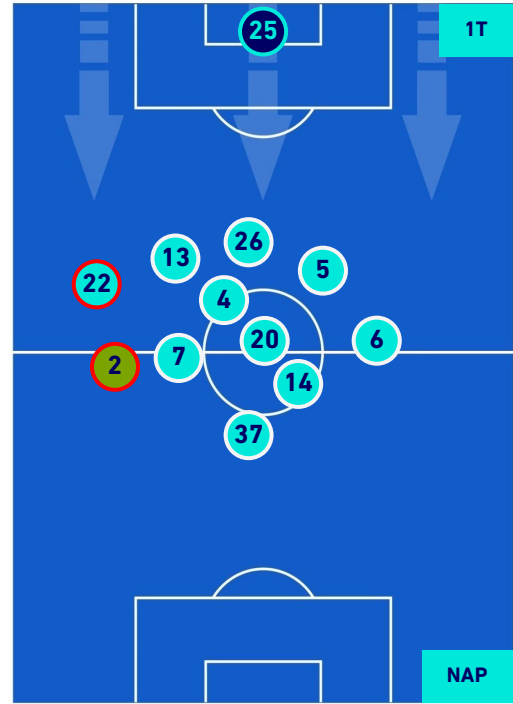

CAGLIARI

1-1

NAPOLI

HEATMAP

CAGLIARI

1-1

NAPOLI

POSIZIONI MEDIE

Legenda:

- 1^ Sostituzione
- Giocatore Entrato
- Giocatore Uscito
-
- 2^ Sostituzione
- Giocatore Entrato
- Giocatore Uscito
- Giocatore Entrato in sostituzione di
-
- 3^ Sostituzione
- Giocatore Entrato
- Giocatore Uscito
- Giocatore Entrato in sostituzione di
-
- 4^ Sostituzione
- Giocatore Entrato
- Giocatore Uscito
- Giocatore Entrato in sostituzione di
-
- 5^ Sostituzione
- Giocatore Entrato
- Giocatore Uscito
- Giocatore Entrato in sostituzione di
-