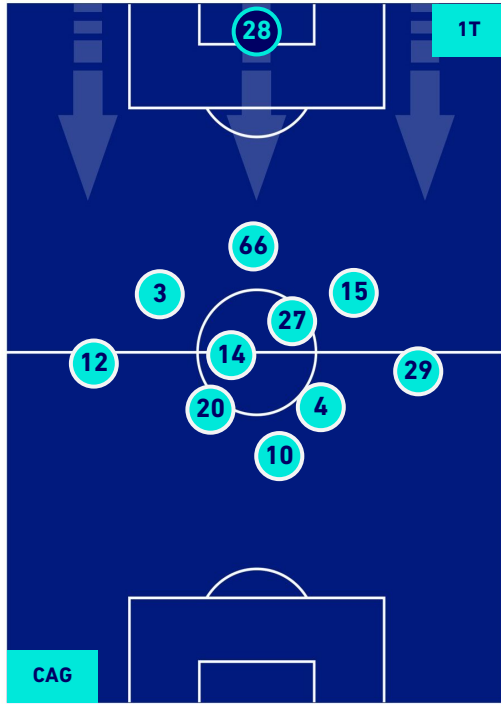

CAGLIARI

1-1

NAPOLI

HEATMAP

CAGLIARI

1-1

NAPOLI

POSIZIONI MEDIE

Legenda:

- 1^ Sostituzione
- Giocatore Entrato
- Giocatore Uscito
-
- 2^ Sostituzione
- Giocatore Entrato
- Giocatore Uscito
- Giocatore Entrato in sostituzione di
-
- 3^ Sostituzione
- Giocatore Entrato
- Giocatore Uscito
- Giocatore Entrato in sostituzione di
-
- 4^ Sostituzione
- Giocatore Entrato
- Giocatore Uscito
- Giocatore Entrato in sostituzione di
-
- 5^ Sostituzione
- Giocatore Entrato
- Giocatore Uscito
- Giocatore Entrato in sostituzione di
-

CAGLIARI

1-1

NAPOLI

POSIZIONI MEDIE POSSESSO PALLA [proprio]

Legenda:

- | | | |
|-----------------|--------------------------------------|------------------|
| 1^ Sostituzione | Giocatore Entrato | Giocatore Uscito |
| 2^ Sostituzione | Giocatore Entrato | Giocatore Uscito |
| 3^ Sostituzione | Giocatore Entrato | Giocatore Uscito |
| 4^ Sostituzione | Giocatore Entrato | Giocatore Uscito |
| 5^ Sostituzione | Giocatore Entrato | Giocatore Uscito |
| | Giocatore Entrato in sostituzione di | Giocatore Uscito |
| | Giocatore Entrato in sostituzione di | Giocatore Uscito |
| | Giocatore Entrato in sostituzione di | Giocatore Uscito |
| | Giocatore Entrato in sostituzione di | Giocatore Uscito |