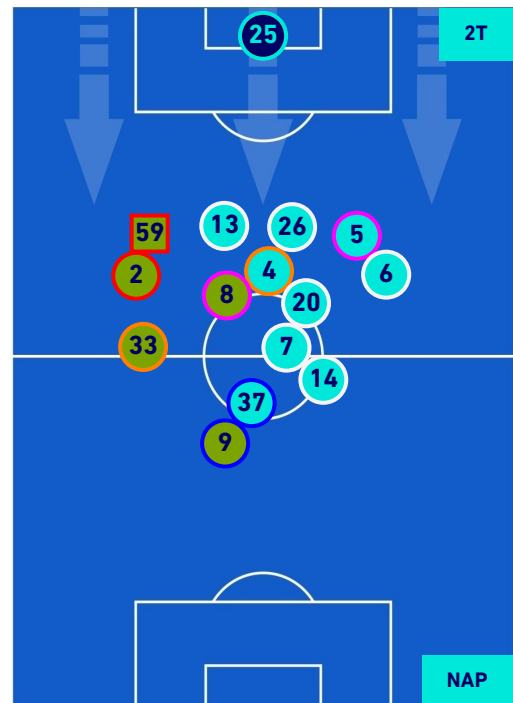

Legenda:

- 1^ Sostituzione
- Giocatore Entrato
- Giocatore Uscito
-
- 2^ Sostituzione
- Giocatore Entrato
- Giocatore Uscito
- Giocatore Entrato in sostituzione di
-
- 3^ Sostituzione
- Giocatore Entrato
- Giocatore Uscito
- Giocatore Entrato in sostituzione di
-
- 4^ Sostituzione
- Giocatore Entrato
- Giocatore Uscito
- Giocatore Entrato in sostituzione di
-
- 5^ Sostituzione
- Giocatore Entrato
- Giocatore Uscito
- Giocatore Entrato in sostituzione di
-

CAGLIARI

1-1

NAPOLI

POSIZIONI MEDIE POSSESSO PALLA [proprio]

Legenda:

- | | | |
|-----------------|--------------------------------------|------------------|
| 1^ Sostituzione | Giocatore Entrato | Giocatore Uscito |
| 2^ Sostituzione | Giocatore Entrato | Giocatore Uscito |
| 3^ Sostituzione | Giocatore Entrato | Giocatore Uscito |
| 4^ Sostituzione | Giocatore Entrato | Giocatore Uscito |
| 5^ Sostituzione | Giocatore Entrato | Giocatore Uscito |
| | Giocatore Entrato in sostituzione di | Giocatore Uscito |
| | Giocatore Entrato in sostituzione di | Giocatore Uscito |
| | Giocatore Entrato in sostituzione di | Giocatore Uscito |
| | Giocatore Entrato in sostituzione di | Giocatore Uscito |

CAGLIARI

1-1

NAPOLI

POSIZIONI MEDIE POSSESSO PALLA [avversario]

Legenda:

- | | | |
|-----------------|--------------------------------------|------------------|
| 1^ Sostituzione | Giocatore Entrato | Giocatore Uscito |
| 2^ Sostituzione | Giocatore Entrato | Giocatore Uscito |
| 3^ Sostituzione | Giocatore Entrato | Giocatore Uscito |
| 4^ Sostituzione | Giocatore Entrato | Giocatore Uscito |
| 5^ Sostituzione | Giocatore Entrato | Giocatore Uscito |
| | Giocatore Entrato in sostituzione di | Giocatore Uscito |
| | Giocatore Entrato in sostituzione di | Giocatore Uscito |
| | Giocatore Entrato in sostituzione di | Giocatore Uscito |
| | Giocatore Entrato in sostituzione di | Giocatore Uscito |
| | Giocatore Entrato in sostituzione di | Giocatore Uscito |