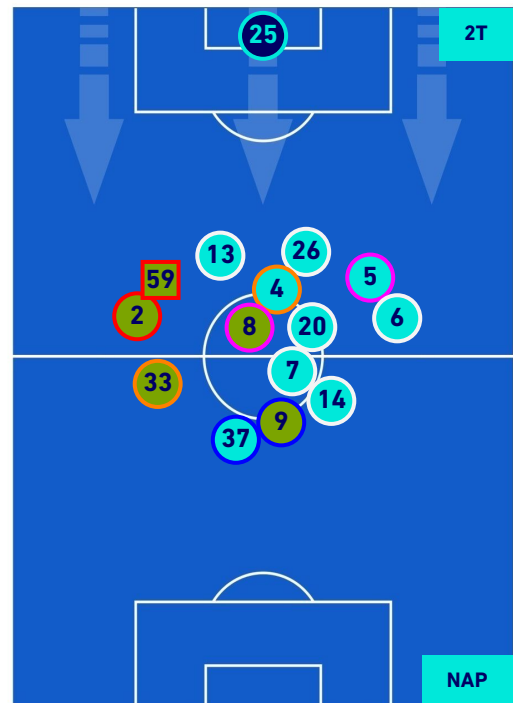

CAGLIARI

1-1

NAPOLI

HEATMAP

CAGLIARI

1-1

NAPOLI

POSIZIONI MEDIE

Legenda:

- 1^ Sostituzione
- Giocatore Entrato
- Giocatore Uscito
-
- 2^ Sostituzione
- Giocatore Entrato
- Giocatore Uscito
- Giocatore Entrato in sostituzione di
-
- 3^ Sostituzione
- Giocatore Entrato
- Giocatore Uscito
- Giocatore Entrato in sostituzione di
-
- 4^ Sostituzione
- Giocatore Entrato
- Giocatore Uscito
- Giocatore Entrato in sostituzione di
-
- 5^ Sostituzione
- Giocatore Entrato
- Giocatore Uscito
- Giocatore Entrato in sostituzione di
-