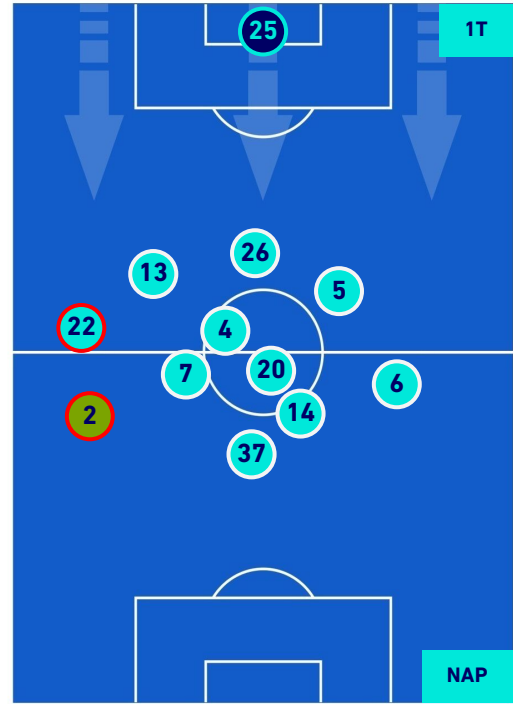

CAGLIARI

1-1

NAPOLI

HEATMAP

CAGLIARI

1-1

NAPOLI

POSIZIONI MEDIE

Legenda:

- 1^ Sostituzione
- Giocatore Entrato
- Giocatore Uscito
-
- 2^ Sostituzione
- Giocatore Entrato
- Giocatore Uscito
- Giocatore Entrato in sostituzione di
-
- 3^ Sostituzione
- Giocatore Entrato
- Giocatore Uscito
- Giocatore Entrato in sostituzione di
-
- 4^ Sostituzione
- Giocatore Entrato
- Giocatore Uscito
- Giocatore Entrato in sostituzione di
-
- 5^ Sostituzione
- Giocatore Entrato
- Giocatore Uscito
- Giocatore Entrato in sostituzione di
-

CAGLIARI

1-1

NAPOLI

POSIZIONI MEDIE POSSESSO PALLA [proprio]

Legenda:

- | | | |
|-----------------|--------------------------------------|------------------|
| 1^ Sostituzione | Giocatore Entrato | Giocatore Uscito |
| 2^ Sostituzione | Giocatore Entrato | Giocatore Uscito |
| 3^ Sostituzione | Giocatore Entrato | Giocatore Uscito |
| 4^ Sostituzione | Giocatore Entrato | Giocatore Uscito |
| 5^ Sostituzione | Giocatore Entrato | Giocatore Uscito |
| | Giocatore Entrato in sostituzione di | Giocatore Uscito |
| | Giocatore Entrato in sostituzione di | Giocatore Uscito |
| | Giocatore Entrato in sostituzione di | Giocatore Uscito |
| | Giocatore Entrato in sostituzione di | Giocatore Uscito |