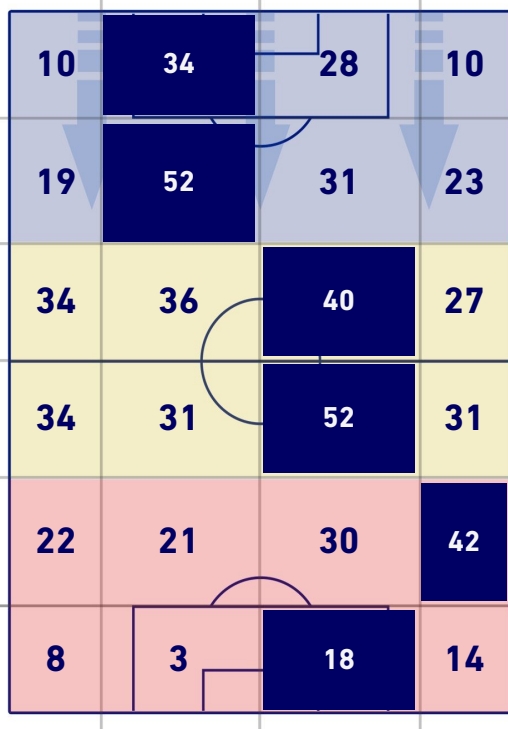

CAGLIARI

1-1

NAPOLI

BARICENTRO 1° TEMPO

BARICENTRO 2° TEMPO

CAGLIARI

1-1

NAPOLI

BARICENTRO POSSESSO PROPRIO

BARICENTRO POSSESSO AVVERSAIO

CAGLIARI

1-1

NAPOLI

BILANCIAMENTO OFFENSIVO

27	Azioni di attacco	27
13	Tiri totali	7
10	Occasioni da gol	4

ZONE DI TIRO

1	Gol	1
5	In porta	3
7	Fuori Porta	2
1	Respinto	2

TOCCHI PALLA

650	Palloni giocati totali	692
207	DIFESA	238
285	CENTROCAMPO	310
158	ATTACCO	144

21	Tocchi area avversaria	14	
JOAO PEDRO	7	4	D. MERTENS
A. DEIOLA	3	3	V. OSIMHEN
G. ALTARE	3	1	G. DI LORENZO