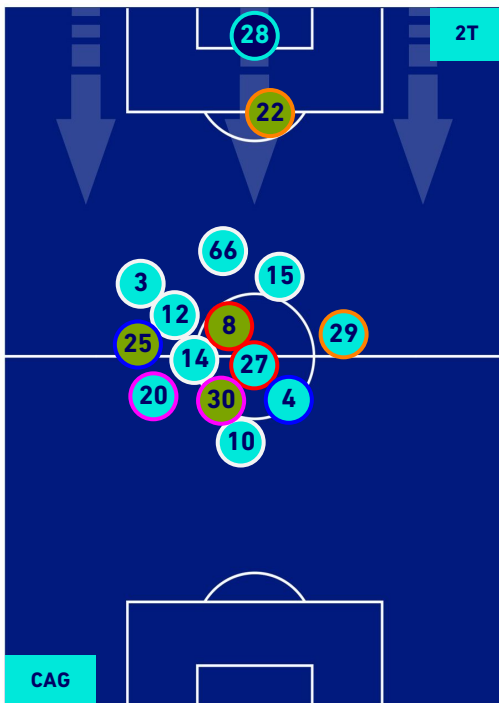

CAGLIARI

1-1

NAPOLI

HEATMAP

CAGLIARI

1-1

NAPOLI

POSIZIONI MEDIE

Legenda:

- 1^ Sostituzione
- Giocatore Entrato
- Giocatore Uscito
-
- 2^ Sostituzione
- Giocatore Entrato
- Giocatore Uscito
- Giocatore Entrato in sostituzione di
-
- 3^ Sostituzione
- Giocatore Entrato
- Giocatore Uscito
- Giocatore Entrato in sostituzione di
-
- 4^ Sostituzione
- Giocatore Entrato
- Giocatore Uscito
- Giocatore Entrato in sostituzione di
-
- 5^ Sostituzione
- Giocatore Entrato
- Giocatore Uscito
- Giocatore Entrato in sostituzione di
-