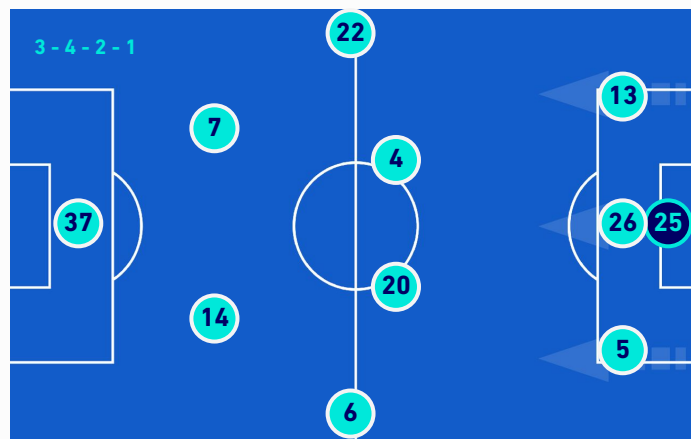

A disposizione	
	ALEX MERET 1
	DAVIDE MARFELLA 12
	KEVIN MALCUIT 2
	FABIAN RUIZ 8
	VICTOR OSIMHEN 9
	FAOUZI GHOULAM 31
	ADAM OUNAS 33
	ALESSANDRO ZANOLI 59

Allenatore: **LUCIANO SPALLETTI**

Quarto Uomo: **MANUEL VOLPI**
V.A.R.: **PAOLO VALERI**
A.V.A.R.: **EDOARDO RASPOLINI**