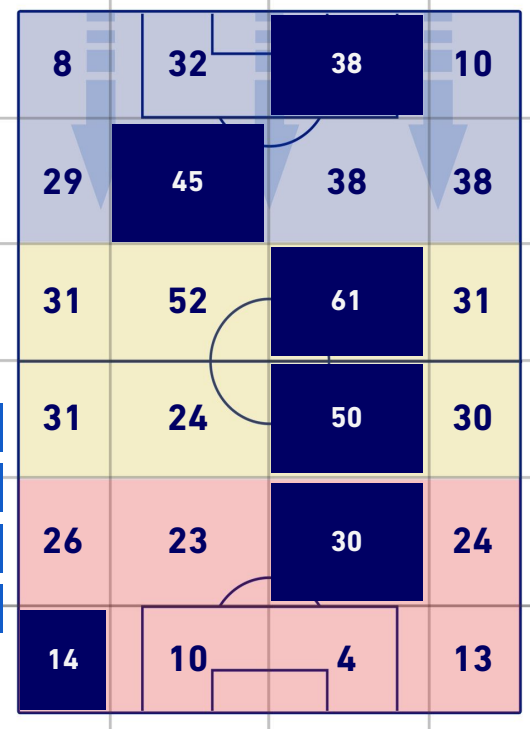

1	Gol	1
5	In porta	3
7	Fuori Porta	2
1	Respinto	2

TOCCHI PALLA

650	Palloni giocati totali	692
207	DIFESA	238
285	CENTROCAMPO	310
158	ATTACCO	144

21	Tocchi area avversaria	14	
JOAO PEDRO	7	4	D. MERTENS
A. DEIOLA	3	3	V. OSIMHEN
G. ALTARE	3	1	G. DI LORENZO

CAGLIARI

1-1

NAPOLI

GIOCATORI CHIAVE

GASTON PEREIRO	20
-----------------------	----

Ruolo:	Centrocampista
Presenze in Serie A:	42
Gol in Serie A:	6
Data Nascita:	11/06/1995
Nazionalità:	URU

Jog 36% - Run 59% - Sprint 5% Km 9.267