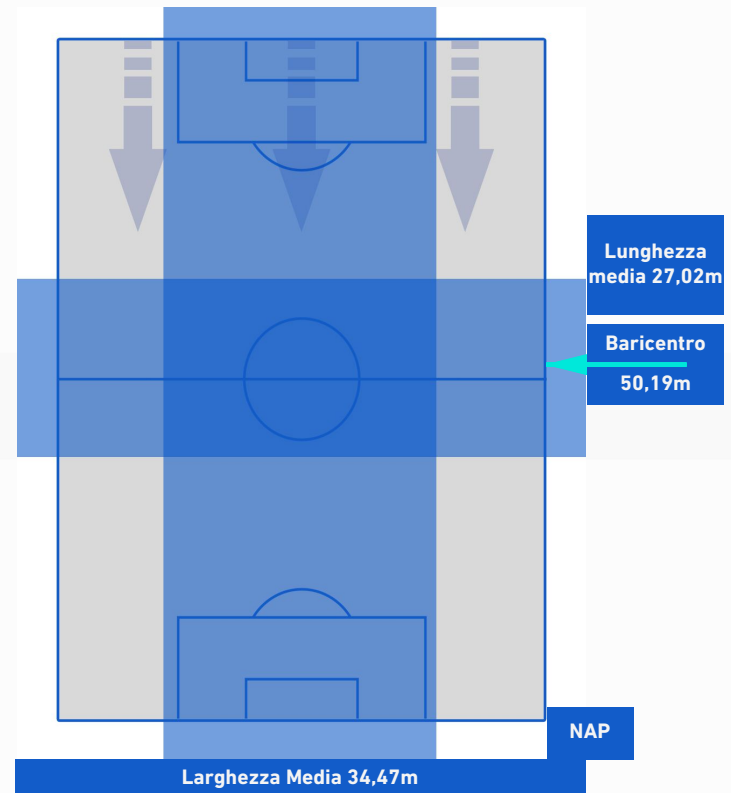

CAGLIARI

1-1

NAPOLI

BARICENTRO 1° TEMPO

BARICENTRO 2° TEMPO

CAGLIARI

1-1

NAPOLI