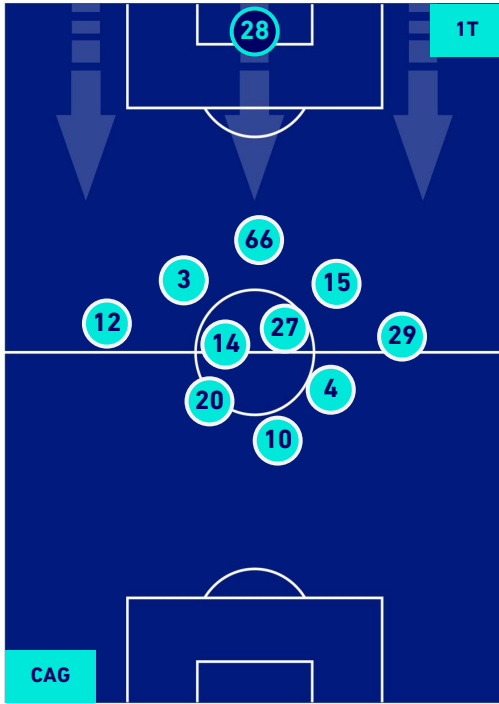

CAGLIARI

1-1

NAPOLI

HEATMAP

CAGLIARI

1-1

NAPOLI

POSIZIONI MEDIE

Legenda:

- 1^ Sostituzione
- Giocatore Entrato
- Giocatore Uscito
-
- 2^ Sostituzione
- Giocatore Entrato
- Giocatore Uscito
- Giocatore Entrato in sostituzione di
-
- 3^ Sostituzione
- Giocatore Entrato
- Giocatore Uscito
- Giocatore Entrato in sostituzione di
-
- 4^ Sostituzione
- Giocatore Entrato
- Giocatore Uscito
- Giocatore Entrato in sostituzione di
-
- 5^ Sostituzione
- Giocatore Entrato
- Giocatore Uscito
- Giocatore Entrato in sostituzione di
-