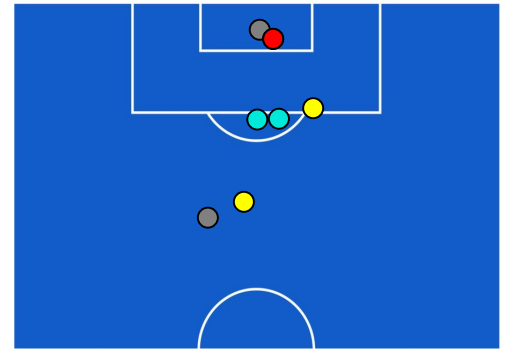

BARICENTRO POSSESSO PROPRIO

BARICENTRO POSSESSO AVVERSAIO

CAGLIARI

1-1

NAPOLI

BILANCIAMENTO OFFENSIVO

27	Azioni di attacco	27
13	Tiri totali	7
10	Occasioni da gol	4

ZONE DI TIRO

1	Gol	1
5	In porta	3
7	Fuori Porta	2
1	Respinto	2

TOCCHI PALLA

650	Palloni giocati totali	692
207	DIFESA	238
285	CENTROCAMPO	310
158	ATTACCO	144

21	Tocchi area avversaria	14	
JOAO PEDRO	7	4	D. MERTENS
A. DEIOLA	3	3	V. OSIMHEN
G. ALTARE	3	1	G. DI LORENZO