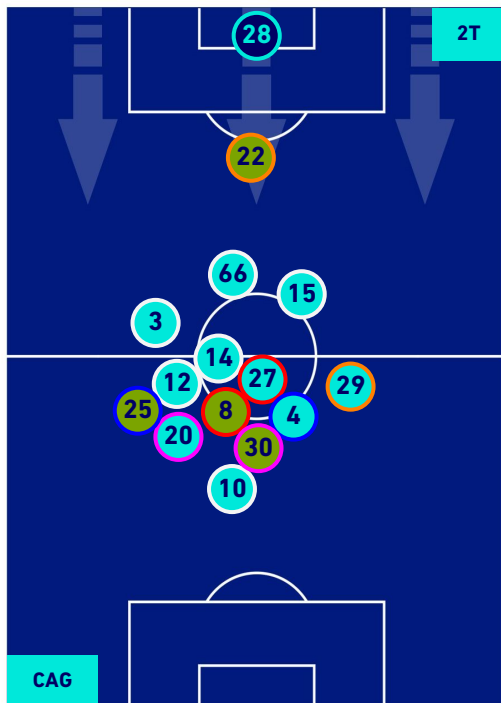

CAGLIARI

1-1

NAPOLI

HEATMAP

CAGLIARI

1-1

NAPOLI

POSIZIONI MEDIE

Legenda:

- 1^ Sostituzione
- Giocatore Entrato
- Giocatore Uscito
-
- 2^ Sostituzione
- Giocatore Entrato
- Giocatore Uscito
- Giocatore Entrato in sostituzione di
-
- 3^ Sostituzione
- Giocatore Entrato
- Giocatore Uscito
- Giocatore Entrato in sostituzione di
-
- 4^ Sostituzione
- Giocatore Entrato
- Giocatore Uscito
- Giocatore Entrato in sostituzione di
-
- 5^ Sostituzione
- Giocatore Entrato
- Giocatore Uscito
- Giocatore Entrato in sostituzione di
-

CAGLIARI

1-1

NAPOLI

POSIZIONI MEDIE POSSESSO PALLA [proprio]

Legenda:

- | | | |
|-----------------|--------------------------------------|------------------|
| 1^ Sostituzione | Giocatore Entrato | Giocatore Uscito |
| 2^ Sostituzione | Giocatore Entrato | Giocatore Uscito |
| 3^ Sostituzione | Giocatore Entrato | Giocatore Uscito |
| 4^ Sostituzione | Giocatore Entrato | Giocatore Uscito |
| 5^ Sostituzione | Giocatore Entrato | Giocatore Uscito |
| | Giocatore Entrato in sostituzione di | Giocatore Uscito |
| | Giocatore Entrato in sostituzione di | Giocatore Uscito |
| | Giocatore Entrato in sostituzione di | Giocatore Uscito |
| | Giocatore Entrato in sostituzione di | Giocatore Uscito |