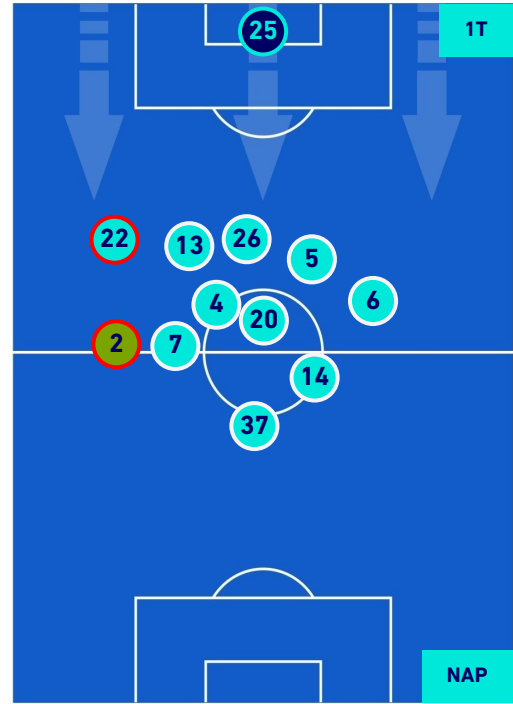

Legenda:

- 1^ Sostituzione
- Giocatore Entrato
- Giocatore Uscito
-
- 2^ Sostituzione
- Giocatore Entrato
- Giocatore Uscito
- Giocatore Entrato in sostituzione di
-
- 3^ Sostituzione
- Giocatore Entrato
- Giocatore Uscito
- Giocatore Entrato in sostituzione di
-
- 4^ Sostituzione
- Giocatore Entrato
- Giocatore Uscito
- Giocatore Entrato in sostituzione di
-
- 5^ Sostituzione
- Giocatore Entrato
- Giocatore Uscito
- Giocatore Entrato in sostituzione di
-

CAGLIARI

1-1

NAPOLI

POSIZIONI MEDIE POSSESSO PALLA [proprio]

Legenda:

- | | | |
|-----------------|--------------------------------------|------------------|
| 1^ Sostituzione | Giocatore Entrato | Giocatore Uscito |
| 2^ Sostituzione | Giocatore Entrato | Giocatore Uscito |
| 3^ Sostituzione | Giocatore Entrato | Giocatore Uscito |
| 4^ Sostituzione | Giocatore Entrato | Giocatore Uscito |
| 5^ Sostituzione | Giocatore Entrato | Giocatore Uscito |
| | Giocatore Entrato in sostituzione di | Giocatore Uscito |
| | Giocatore Entrato in sostituzione di | Giocatore Uscito |
| | Giocatore Entrato in sostituzione di | Giocatore Uscito |
| | Giocatore Entrato in sostituzione di | Giocatore Uscito |

CAGLIARI

1-1

NAPOLI

POSIZIONI MEDIE POSSESSO PALLA [avversario]

Legenda:

- | | | |
|-----------------|--------------------------------------|------------------|
| 1^ Sostituzione | Giocatore Entrato | Giocatore Uscito |
| 2^ Sostituzione | Giocatore Entrato | Giocatore Uscito |
| 3^ Sostituzione | Giocatore Entrato | Giocatore Uscito |
| 4^ Sostituzione | Giocatore Entrato | Giocatore Uscito |
| 5^ Sostituzione | Giocatore Entrato | Giocatore Uscito |
| | Giocatore Entrato in sostituzione di | Giocatore Uscito |
| | Giocatore Entrato in sostituzione di | Giocatore Uscito |
| | Giocatore Entrato in sostituzione di | Giocatore Uscito |
| | Giocatore Entrato in sostituzione di | Giocatore Uscito |
| | Giocatore Entrato in sostituzione di | Giocatore Uscito |