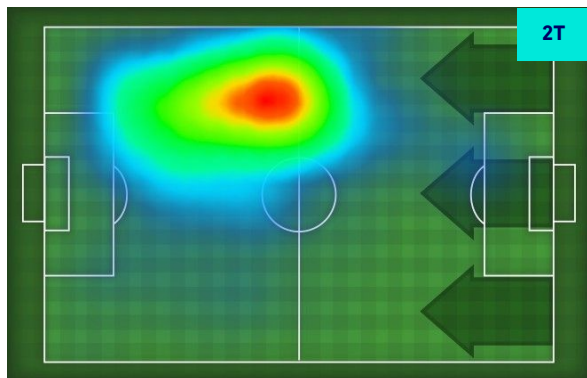

CAGLIARI

1-1

NAPOLI

GIOCATORI CHIAVE

GASTON PEREIRO	20

Ruolo:	Centrocampista
Presenze in Serie A:	42
Gol in Serie A:	6
Data Nascita:	11/06/1995
Nazionalità:	URU

Jog 36% - Run 59% - Sprint 5% Km 9.267

3.357	5.462	0.447

Statistiche

Minuti giocati	86'
Gol	1
Occasioni da gol	1
Tiri	1
Tiri in porta	1(1)
Palle giocate	33
Passaggi riusciti	17
Passaggi riusciti/tentati (%)	71%
Passaggi chiave	1
Recuperi	2

HeatMap