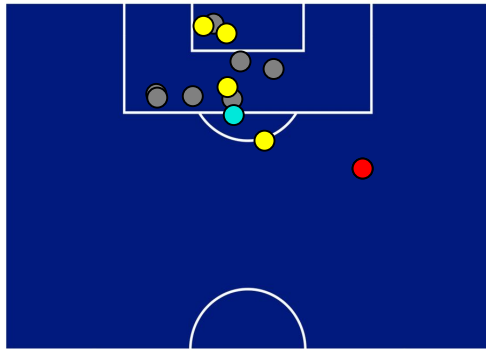

CAGLIARI

1-1

NAPOLI

BARICENTRO 1° TEMPO

BARICENTRO 2° TEMPO

CAGLIARI

1-1

NAPOLI

BARICENTRO POSSESSO PROPRIO

BARICENTRO POSSESSO AVVERSAIO

CAGLIARI

1-1

NAPOLI

BILANCIAMENTO OFFENSIVO

27	Azioni di attacco	27
13	Tiri totali	7
10	Occasioni da gol	4

ZONE DI TIRO

1	Gol	1
5	In porta	3
7	Fuori Porta	2
1	Respinto	2

TOCCHI PALLA

650	Palloni giocati totali	692
207	DIFESA	238
285	CENTROCAMPO	310
158	ATTACCO	144

21	Tocchi area avversaria	14	
JOAO PEDRO	7	4	D. MERTENS
A. DEIOLA	3	3	V. OSIMHEN
G. ALTARE	3	1	G. DI LORENZO

CAGLIARI

1-1

NAPOLI

GIOCATORI CHIAVE

GASTON PEREIRO	20
-----------------------	----

Ruolo:	Centrocampista
Presenze in Serie A:	42
Gol in Serie A:	6
Data Nascita:	11/06/1995
Nazionalità:	URU

Jog 36% - Run 59% - Sprint 5% Km 9.267