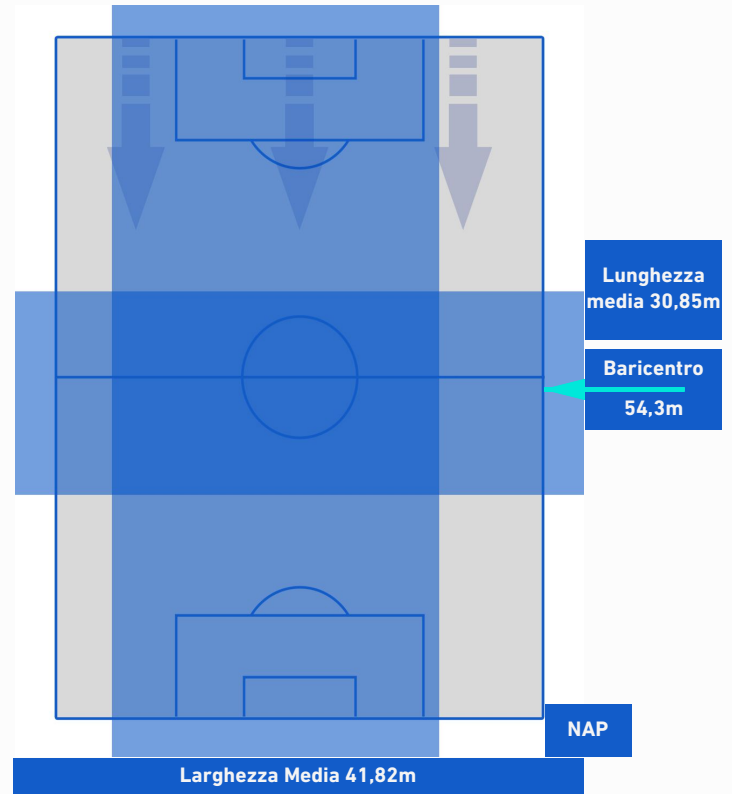

CAGLIARI

1-1

NAPOLI

POSIZIONI MEDIE POSSESSO PALLA [avversario]

Legenda:

- | | | |
|-----------------|--------------------------------------|------------------|
| 1^ Sostituzione | Giocatore Entrato | Giocatore Uscito |
| 2^ Sostituzione | Giocatore Entrato | Giocatore Uscito |
| 3^ Sostituzione | Giocatore Entrato | Giocatore Uscito |
| 4^ Sostituzione | Giocatore Entrato | Giocatore Uscito |
| 5^ Sostituzione | Giocatore Entrato | Giocatore Uscito |
| | Giocatore Entrato in sostituzione di | Giocatore Uscito |
| | Giocatore Entrato in sostituzione di | Giocatore Uscito |
| | Giocatore Entrato in sostituzione di | Giocatore Uscito |
| | Giocatore Entrato in sostituzione di | Giocatore Uscito |
| | Giocatore Entrato in sostituzione di | Giocatore Uscito |

CAGLIARI

1-1

NAPOLI

BARICENTRO 1° TEMPO

BARICENTRO 2° TEMPO

CAGLIARI

1-1

NAPOLI

BARICENTRO POSSESSO PROPRIO

BARICENTRO POSSESSO AVVERSAIO

CAGLIARI

1-1

NAPOLI

BILANCIAMENTO OFFENSIVO

27	Azioni di attacco	27
13	Tiri totali	7
10	Occasioni da gol	4

ZONE DI TIRO