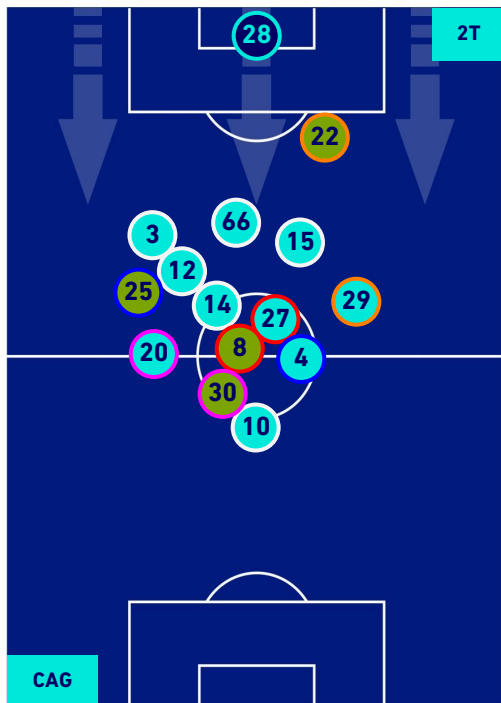

Legenda:

- 1^ Sostituzione
- Giocatore Entrato
- Giocatore Uscito
-
- 2^ Sostituzione
- Giocatore Entrato
- Giocatore Uscito
- Giocatore Entrato in sostituzione di
-
- 3^ Sostituzione
- Giocatore Entrato
- Giocatore Uscito
- Giocatore Entrato in sostituzione di
-
- 4^ Sostituzione
- Giocatore Entrato
- Giocatore Uscito
- Giocatore Entrato in sostituzione di
-
- 5^ Sostituzione
- Giocatore Entrato
- Giocatore Uscito
- Giocatore Entrato in sostituzione di
-

CAGLIARI

1-1

NAPOLI

POSIZIONI MEDIE POSSESSO PALLA [proprio]

Legenda:

- | | | |
|-----------------|--------------------------------------|------------------|
| 1^ Sostituzione | Giocatore Entrato | Giocatore Uscito |
| 2^ Sostituzione | Giocatore Entrato | Giocatore Uscito |
| 3^ Sostituzione | Giocatore Entrato | Giocatore Uscito |
| 4^ Sostituzione | Giocatore Entrato | Giocatore Uscito |
| 5^ Sostituzione | Giocatore Entrato | Giocatore Uscito |
| | Giocatore Entrato in sostituzione di | Giocatore Uscito |
| | Giocatore Entrato in sostituzione di | Giocatore Uscito |
| | Giocatore Entrato in sostituzione di | Giocatore Uscito |
| | Giocatore Entrato in sostituzione di | Giocatore Uscito |

CAGLIARI

1-1

NAPOLI

POSIZIONI MEDIE POSSESSO PALLA [avversario]

Legenda:

- | | | |
|-----------------|--------------------------------------|------------------|
| 1^ Sostituzione | Giocatore Entrato | Giocatore Uscito |
| 2^ Sostituzione | Giocatore Entrato | Giocatore Uscito |
| 3^ Sostituzione | Giocatore Entrato | Giocatore Uscito |
| 4^ Sostituzione | Giocatore Entrato | Giocatore Uscito |
| 5^ Sostituzione | Giocatore Entrato | Giocatore Uscito |
| | Giocatore Entrato in sostituzione di | Giocatore Uscito |
| | Giocatore Entrato in sostituzione di | Giocatore Uscito |
| | Giocatore Entrato in sostituzione di | Giocatore Uscito |
| | Giocatore Entrato in sostituzione di | Giocatore Uscito |
| | Giocatore Entrato in sostituzione di | Giocatore Uscito |