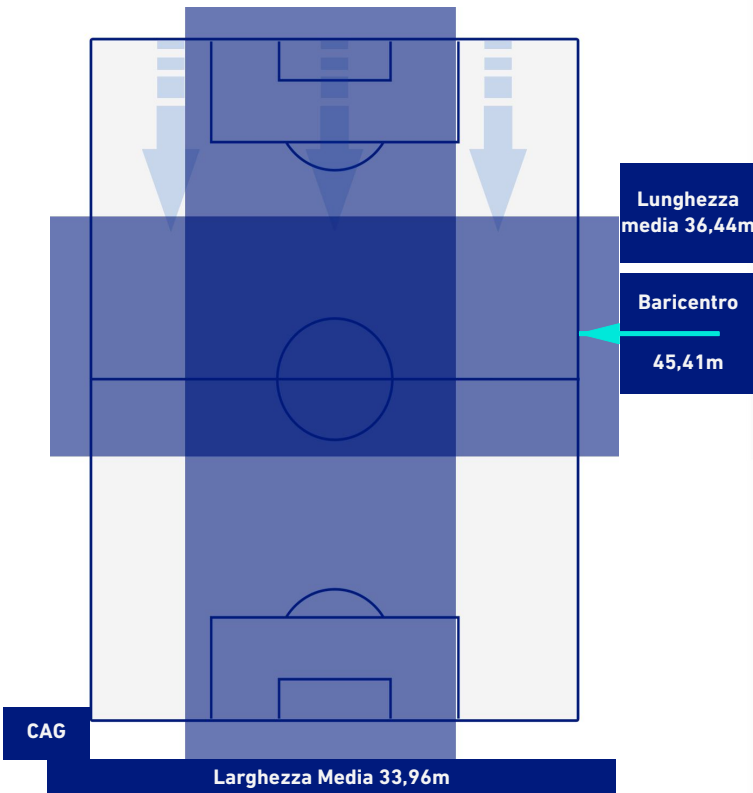

BARICENTRO POSSESSO AVVERSAIO