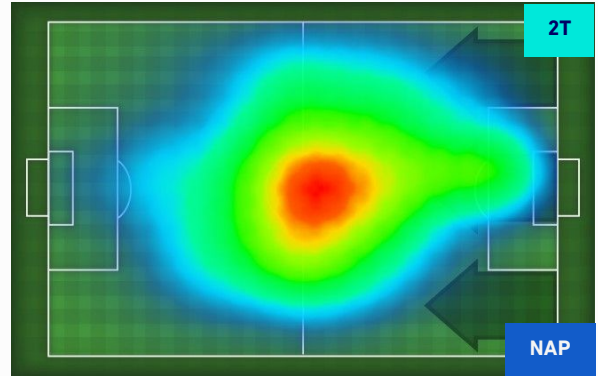

CAGLIARI

1-1

NAPOLI

RANKING GIOCATORI [Performance Chilometriche-Velocistiche]

Jog - Run - Sprint (km)			
1	ALESSANDRO DEIOLA	totale km 11.858	
		4.247	6.544
			1.066
2	RAOUL BELLANOVA	totale km 10.946	
		4.425	5.371
			1.149
3	EDOARDO GOLDANIGA	totale km 10.653	
		4.209	5.774
			0.669
4	GIORGIO ALTARE	totale km 10.123	
		4.572	4.896
			0.655
5	ALBERTO GRASSI	totale km 10.032	
		2.897	6.442
			0.692

Velocità media in Run (km/h)			
1	L. PAVOLETTI	CAG	10.99
2	R. MARIN	CAG	10.84
3	G. ZAPPA	CAG	10.81
4	A. DEIOLA	CAG	10.76
5	D. BASELLI	CAG	10.74

Velocità in Sprint (km/h)			
1	DALBERT	CAG	32.58
2	R. BELLANOVA	CAG	32.46
3	M. LOVATO	CAG	31.14
4	A. DEIOLA	CAG	31.04
5	JOAO PEDRO	CAG	30.13

Jog - Run - Sprint (km)			
1	PIOTR ZIELINSKI	totale km 11.892	
		3.684	7.312
			0.895
2	ELJIF ELMAS	totale km 11.529	
		3.943	6.607
			0.978
3	MARIO RUI	totale km 10.92	
		3.713	6.023
			1.182
4	DRIES MERTENS	totale km 10.507	
		3.95	5.697
			0.86
5	AMIR RRAHMANI	totale km 10.104	
		3.84	5.804
			0.459

Velocità media in Run (km/h)			
1	K. KOULIBALY	NAP	10.82
2	MARIO RUI	NAP	10.76
3	D. MERTENS	NAP	10.76
4	P. ZIELINSKI	NAP	10.74
5	D. DEMME	NAP	10.73

Velocità in Sprint (km/h)			
1	K. MALCUIT	NAP	32.69
2	E. ELMAS	NAP	32.03
3	G. DI LORENZO	NAP	31.63
4	D. MERTENS	NAP	30.98
5	JUAN JESUS	NAP	30.91

PERFORMANCE DI SQUADRA [Chilometriche-Velocistiche]

Distanza percorsa (km)	107.543
Velocità Media (km/h)	6.54

Jog-Run-Sprint (km 107.543)		
41.823	57.215	8.504

Distanza percorsa (km)	106.944
Velocità Media (km/h)	5.86

Jog-Run-Sprint (km 106.944)		
39.002	59.851	8.091

I dati fisici sono relativi alla rilevazione live e potranno differire da quelli certificati consegnati successivamente agli staff tecnici

Jog:	0-7 km/h	Run:	7.1-15 km/h	Sprint:	15.1+ km/h	Jog + Run + Sprint:	Distanza Totale Percorsa
TOP Sprinter:	Picco di velocità istantaneo, top 5 giocatori per squadra						

CAGLIARI

1-1

NAPOLI

HEATMAP