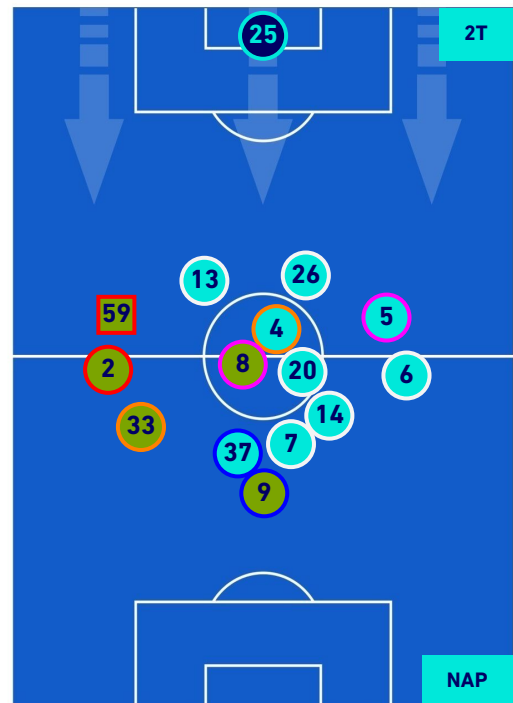

CAGLIARI

1-1

NAPOLI

HEATMAP

CAGLIARI

1-1

NAPOLI

POSIZIONI MEDIE

Legenda:

- 1^ Sostituzione
- Giocatore Entrato
- Giocatore Uscito
-
- 2^ Sostituzione
- Giocatore Entrato
- Giocatore Uscito
- Giocatore Entrato in sostituzione di
-
- 3^ Sostituzione
- Giocatore Entrato
- Giocatore Uscito
- Giocatore Entrato in sostituzione di
-
- 4^ Sostituzione
- Giocatore Entrato
- Giocatore Uscito
- Giocatore Entrato in sostituzione di
-
- 5^ Sostituzione
- Giocatore Entrato
- Giocatore Uscito
- Giocatore Entrato in sostituzione di
-

CAGLIARI

1-1

NAPOLI

POSIZIONI MEDIE POSSESSO PALLA [proprio]

Legenda:

- | | | |
|-----------------|--------------------------------------|------------------|
| 1^ Sostituzione | Giocatore Entrato | Giocatore Uscito |
| 2^ Sostituzione | Giocatore Entrato | Giocatore Uscito |
| 3^ Sostituzione | Giocatore Entrato | Giocatore Uscito |
| 4^ Sostituzione | Giocatore Entrato | Giocatore Uscito |
| 5^ Sostituzione | Giocatore Entrato | Giocatore Uscito |
| | Giocatore Entrato in sostituzione di | Giocatore Uscito |
| | Giocatore Entrato in sostituzione di | Giocatore Uscito |
| | Giocatore Entrato in sostituzione di | Giocatore Uscito |
| | Giocatore Entrato in sostituzione di | Giocatore Uscito |