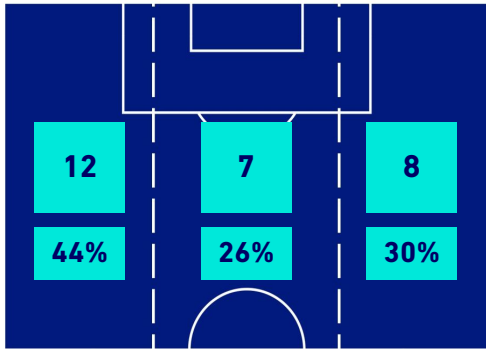

BARICENTRO POSSESSO PROPRIO

BARICENTRO POSSESSO AVVERSAIO

CAGLIARI

1-1

NAPOLI

BILANCIAMENTO OFFENSIVO

27	Azioni di attacco	27
13	Tiri totali	7
10	Occasioni da gol	4

ZONE DI TIRO

1	Gol	1
5	In porta	3
7	Fuori Porta	2
1	Respinto	2

TOCCHI PALLA

650	Palloni giocati totali	692
207	DIFESA	238
285	CENTROCAMPO	310
158	ATTACCO	144

21	Tocchi area avversaria	14	
JOAO PEDRO	7	4	D. MERTENS
A. DEIOLA	3	3	V. OSIMHEN
G. ALTARE	3	1	G. DI LORENZO