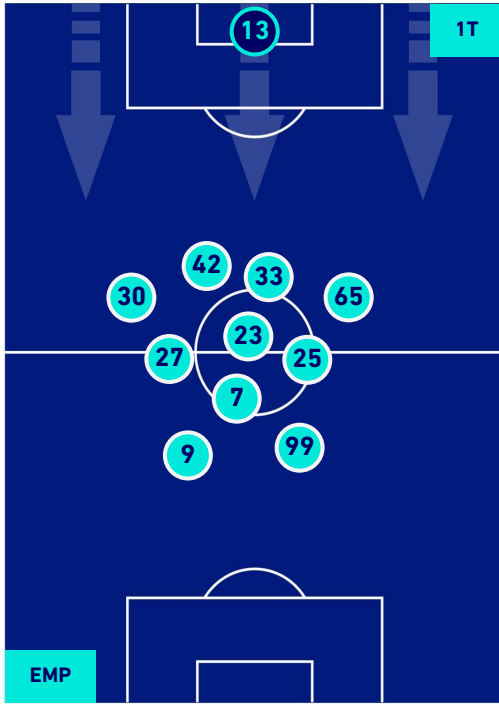

## HEATMAP

**EMPOLI**

**3-2**

**NAPOLI**

## POSIZIONI MEDIE

**Legenda:**

- |                 |                                      |                  |
|-----------------|--------------------------------------|------------------|
| 1ª Sostituzione | Giocatore Entrato                    | Giocatore Uscito |
| 2ª Sostituzione | Giocatore Entrato                    | Giocatore Uscito |
| 3ª Sostituzione | Giocatore Entrato                    | Giocatore Uscito |
| 4ª Sostituzione | Giocatore Entrato                    | Giocatore Uscito |
| 5ª Sostituzione | Giocatore Entrato                    | Giocatore Uscito |
|                 | Giocatore Entrato in sostituzione di | Giocatore Uscito |
|                 | Giocatore Entrato in sostituzione di | Giocatore Uscito |
|                 | Giocatore Entrato in sostituzione di | Giocatore Uscito |
|                 | Giocatore Entrato in sostituzione di | Giocatore Uscito |
|                 | Giocatore Entrato in sostituzione di | Giocatore Uscito |