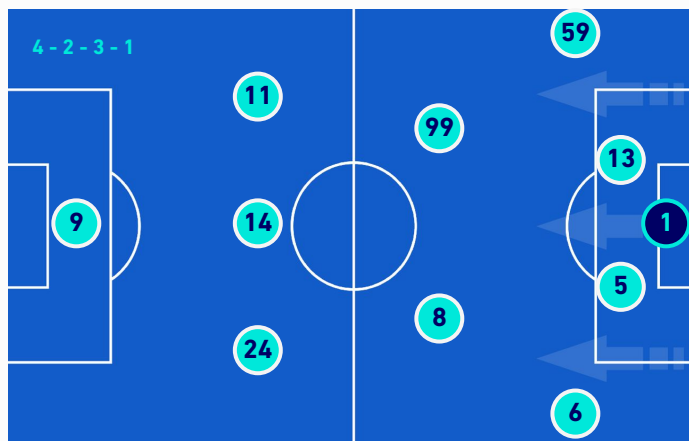

A disposizione		
	DAVIDE MARFELLA	12
	DAVID OSPINA	25
	KEVIN MALCUIT	2
	AXEL TUANZEBE	3
	DIEGO DEMME	4
	PIOTR ZIELINSKI	20
	MATTEO POLITANO	21
	ADAM OUNAS	33
	ANDREA PETAGNA	37
	BENEDETTO BARBA	80

Allenatore: **LUCIANO SPALLETTI**

Arbitro: **LIVIO MARINELLI**
Guardalinee: **ALESSANDRO LO CICERO**
Guardalinee: **VITO MASTRODONATO**

Quarto Uomo: **ANDREA COLOMBO**
V.A.R.: **LUCA BANTI**
A.V.A.R.: **MAURO VIVENZI**