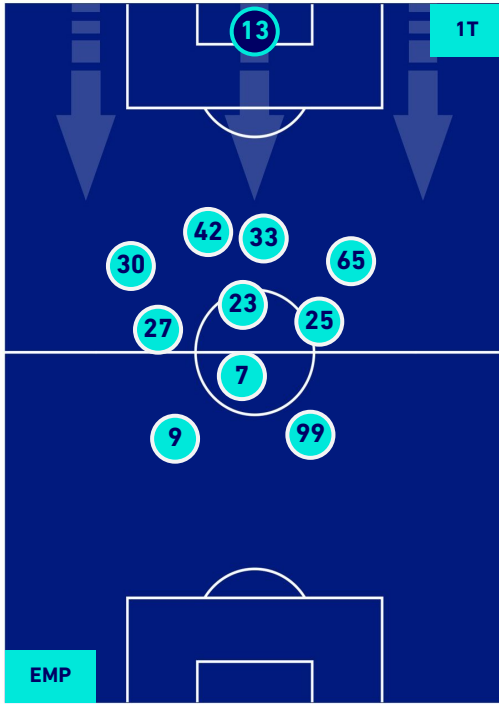

## POSIZIONI MEDIE POSSESSO PALLA [proprio]

**Legenda:**

- 1^ Sostituzione
- Giocatore Entrato
- Giocatore Uscito
- Giocatore Uscito
- 2^ Sostituzione
- Giocatore Entrato
- Giocatore Uscito
- Giocatore Uscito
- 3^ Sostituzione
- Giocatore Entrato
- Giocatore Uscito
- Giocatore Uscito
- 4^ Sostituzione
- Giocatore Entrato
- Giocatore Uscito
- Giocatore Uscito
- 5^ Sostituzione
- Giocatore Entrato
- Giocatore Uscito

- Giocatore Entrato in sostituzione di
- Giocatore Entrato
- Giocatore Entrato in sostituzione di
- Giocatore Entrato in sostituzione di
- Giocatore Entrato in sostituzione di

**EMPOLI**

**3-2**

**NAPOLI**

## POSIZIONI MEDIE POSSESSO PALLA [avversario]

Legenda:

- 1^ Sostituzione
- 2^ Sostituzione
- 3^ Sostituzione
- 4^ Sostituzione
- 5^ Sostituzione

- Giocatore Entrato
- Giocatore Entrato
- Giocatore Entrato
- Giocatore Entrato
- Giocatore Entrato