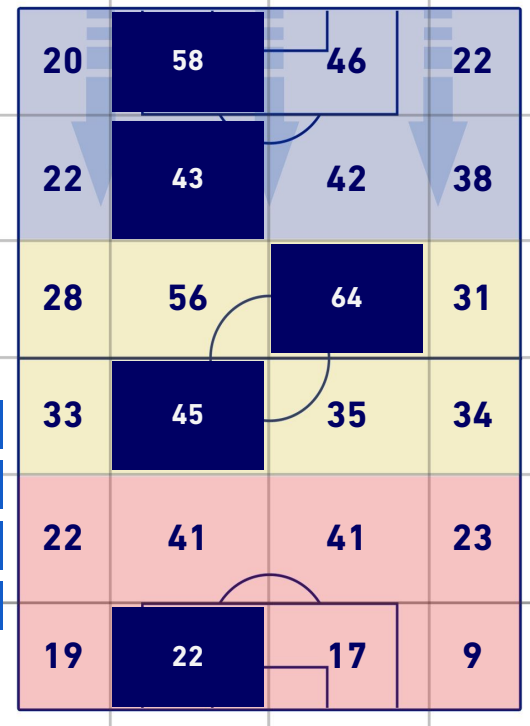

## ZONE DI TIRO

3	Gol	2
7	In porta	2
6	Fuori Porta	8
4	Respinto	6

## TOCCHI PALLA

660	Palloni giocati totali	811
233	DIFESA	291
233	CENTROCAMPO	326
194	ATTACCO	194

37	Tocchi area avversaria	39	
A. PINAMONTI	14	17	V. OSIMHEN
V. VERRE	7	6	L. INSIGNE
P. CUTRONE	4	4	D. MERTENS