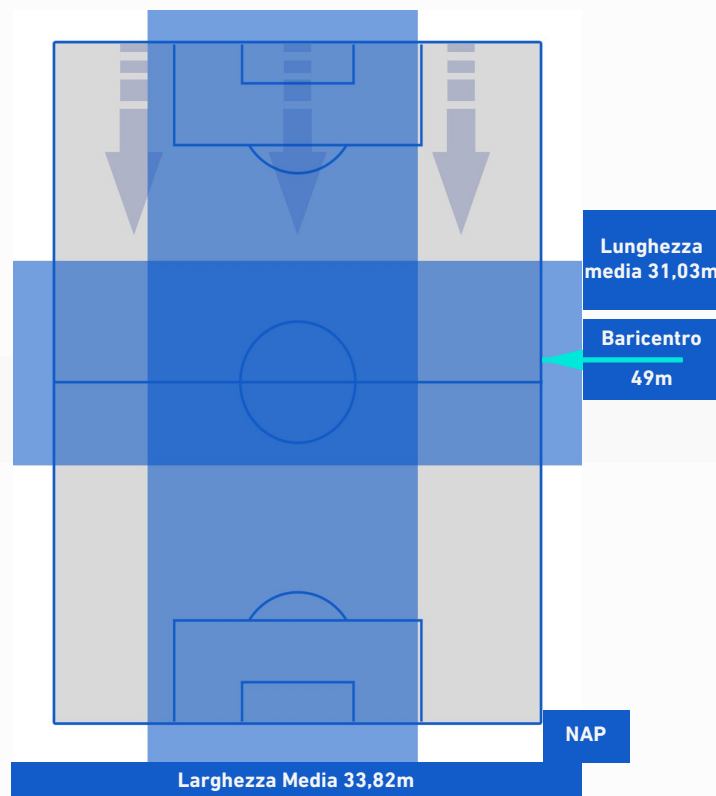

BARICENTRO POSSESSO AVVERSAIO