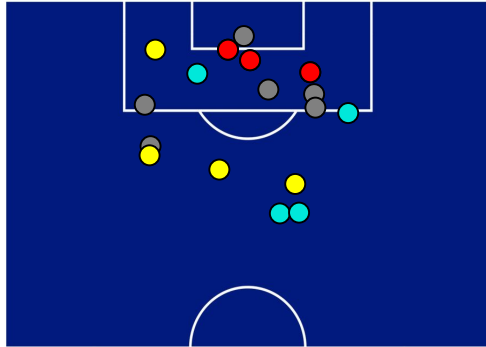

ZONE DI TIRO