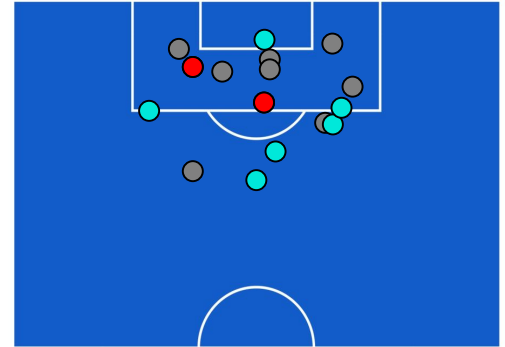

## TOCCHI PALLA

660	Palloni giocati totali	811
233	DIFESA	291
233	CENTROCAMPO	326
194	ATTACCO	194

37	Tocchi area avversaria	39	
A. PINAMONTI	14	17	V. OSIMHEN
V. VERRE	7	6	L. INSIGNE
P. CUTRONE	4	4	D. MERTENS