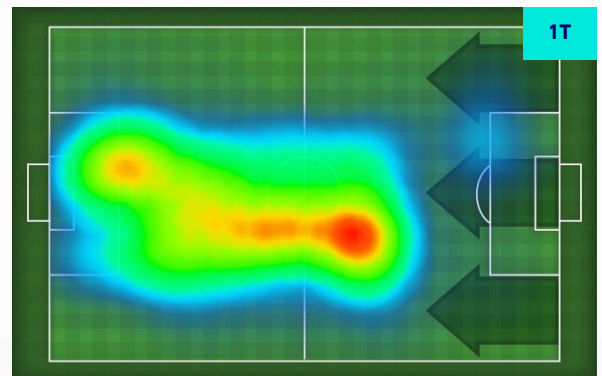

EMPOLI

3-2

NAPOLI

GIOCATORI CHIAVE

ANDREA PINAMONTI 99

Ruolo:	Attaccante
Presenze in Serie A:	103
Gol in Serie A:	23
Data Nascita:	19/05/1999
Nazionalità:	ITA

Jog 33% - Run 55% - Sprint 12% Km 9.956

3.238	5.463	1.254

Statistiche

Minuti giocati	97'
Gol	2
Occasioni da gol	3
Tiri	4
Tiri in porta	2(2)
Palle giocate	37
Passaggi riusciti	14
Passaggi riusciti/tentati (%)	67%
Passaggi chiave	3
Recuperi	3
Falli subiti	1

HeatMap

DRIES MERTENS 14

Ruolo:	Attaccante
Presenze in Serie A:	291
Gol in Serie A:	111
Data Nascita:	06/05/1987
Nazionalità:	BEL

Jog 32% - Run 57% - Sprint 11% Km 9.212

2.944	5.276	0.991

Statistiche

Minuti giocati	78'
Gol	1
Occasioni da gol	5
Tiri	1
Tiri in porta	1(1)
Palle giocate	51
Passaggi riusciti	34
Passaggi riusciti/tentati (%)	81%
Passaggi chiave	5
Recuperi	1
Falli subiti	1

HeatMap