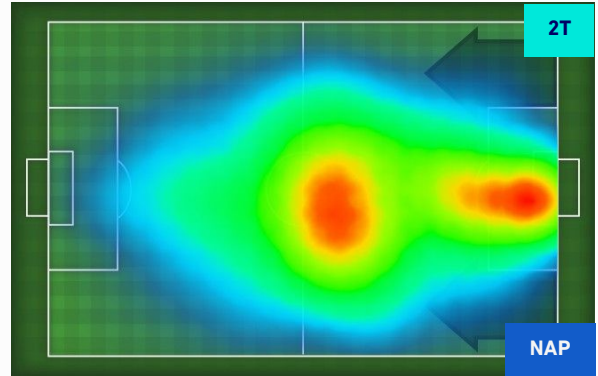

EMPOLI

3-2

NAPOLI

RANKING GIOCATORI [Performance Chilometriche-Velocistiche]

Jog - Run - Sprint (km)			
1	SZYMON ZURKOWSKI	totale km 12.581	
		3.482	7.569
			1.529
2	PETAR STOJANOVIC	totale km 11.261	
		3.878	6.251
			1.131
3	MATTIA VITI	totale km 10.747	
		3.756	6.26
			0.73
4	SEBASTIANO LUPERTO	totale km 10.183	
		3.576	5.908
			0.699
5	KRISTJAN ASLLANI	totale km 9.967	
		2.296	6.621
			1.049

Velocità media in Run (km/h)			
1	N. BAJRAMI	EMP	11.05
2	L. HENDERSON	EMP	11.05
3	K. ASLLANI	EMP	10.94
4	L. STULAC	EMP	10.81
5	P. CUTRONE	EMP	10.8

Velocità in Sprint (km/h)			
1	S. LUPERTO	EMP	33.64
2	L. CACACE	EMP	33.57
3	F. PARISI	EMP	33.49
4	M. VITI	EMP	32.6
5	A. PINAMONTI	EMP	32.34

Jog - Run - Sprint (km)			
1	FABIAN RUIZ	totale km 12.002	
		3.718	7.412
			0.871
2	ANDRE' ANGUISSA	totale km 10.938	
		3.742	6.332
			0.864
3	MARIO RUI	totale km 10.834	
		3.368	5.956
			1.509
4	LORENZO INSIGNE	totale km 10.481	
		3.432	5.707
			1.341
5	AMIR RRAHMANI	totale km 10.425	
		3.39	5.997
			1.037

Velocità media in Run (km/h)			
1	A. ANGUISSA	NAP	10.93
2	FABIAN RUIZ	NAP	10.93
3	MARIO RUI	NAP	10.88
4	D. MERTENS	NAP	10.78
5	M. POLITANO	NAP	10.78

Velocità in Sprint (km/h)			
1	V. OSIMHEN	NAP	33.67
2	A. OUNAS	NAP	32.6
3	K. MALCUIT	NAP	31.87
4	P. ZIELINSKI	NAP	31.76
5	L. INSIGNE	NAP	31.67

PERFORMANCE DI SQUADRA [Chilometriche-Velocistiche]

Distanza percorsa (km)	116.675
Velocità Media (km/h)	7.12

Jog-Run-Sprint (km 116.675)		
35.701	67.585	13.388

Distanza percorsa (km)	108.4
Velocità Media (km/h)	6.44

Jog-Run-Sprint (km 108.4)		
37.072	60.21	11.117

I dati fisici sono relativi alla rilevazione live e potranno differire da quelli certificati consegnati successivamente agli staff tecnici

Jog:	0-7 km/h	Run:	7.1-15 km/h	Sprint:	15.1+ km/h	Jog + Run + Sprint:	Distanza Totale Percorsa
TOP Sprinter:	Picco di velocità istantaneo, top 5 giocatori per squadra						

EMPOLI

3-2

NAPOLI

HEATMAP