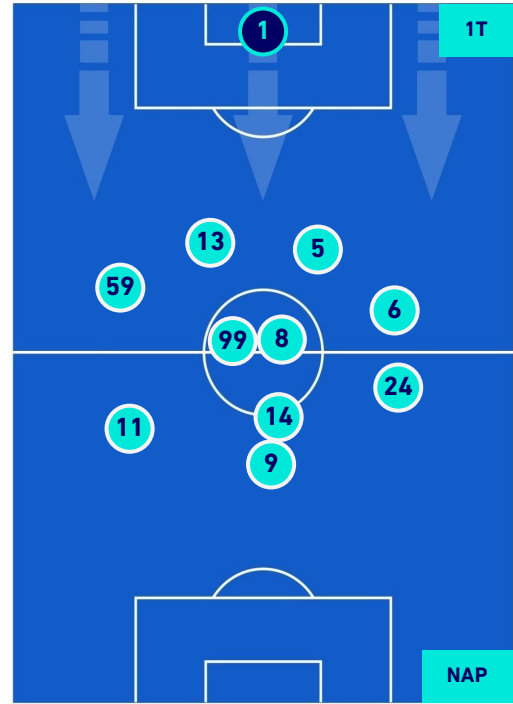

EMPOLI

3-2

NAPOLI

POSIZIONI MEDIE POSSESSO PALLA [proprio]

Legenda:

- 1^ Sostituzione
- Giocatore Entrato
- Giocatore Uscito
- Giocatore Uscito
- 2^ Sostituzione
- Giocatore Entrato
- Giocatore Uscito
- Giocatore Uscito
- 3^ Sostituzione
- Giocatore Entrato
- Giocatore Uscito
- Giocatore Uscito
- 4^ Sostituzione
- Giocatore Entrato
- Giocatore Uscito
- Giocatore Uscito
- 5^ Sostituzione
- Giocatore Entrato
- Giocatore Uscito

- Giocatore Entrato in sostituzione di
- Giocatore Entrato
- Giocatore Entrato in sostituzione di
- Giocatore Entrato in sostituzione di
- Giocatore Entrato in sostituzione di