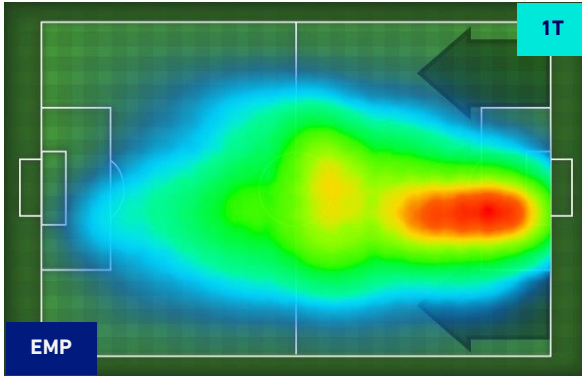

EMPOLI

3-2

NAPOLI

RANKING GIOCATORI [Performance Chilometriche-Velocistiche]

Jog - Run - Sprint (km)			
1	SZYMON ZURKOWSKI	totale km 12.581	
		3.482	7.569
			1.529
2	PETAR STOJANOVIC	totale km 11.261	
		3.878	6.251
			1.131
3	MATTIA VITI	totale km 10.747	
		3.756	6.26
			0.73
4	SEBASTIANO LUPERTO	totale km 10.183	
		3.576	5.908
			0.699
5	KRISTJAN ASLLANI	totale km 9.967	
		2.296	6.621
			1.049

Velocità media in Run (km/h)			
1	N. BAJRAMI	EMP	11.05
2	L. HENDERSON	EMP	11.05
3	K. ASLLANI	EMP	10.94
4	L. STULAC	EMP	10.81
5	P. CUTRONE	EMP	10.8

Velocità in Sprint (km/h)			
1	S. LUPERTO	EMP	33.64
2	L. CACACE	EMP	33.57
3	F. PARISI	EMP	33.49
4	M. VITI	EMP	32.6
5	A. PINAMONTI	EMP	32.34

Jog - Run - Sprint (km)			
1	FABIAN RUIZ	totale km 12.002	
		3.718	7.412
			0.871
2	ANDRE' ANGUISSA	totale km 10.938	
		3.742	6.332
			0.864
3	MARIO RUI	totale km 10.834	
		3.368	5.956
			1.509
4	LORENZO INSIGNE	totale km 10.481	
		3.432	5.707
			1.341
5	AMIR RRAHMANI	totale km 10.425	
		3.39	5.997
			1.037

Velocità media in Run (km/h)			
1	A. ANGUISSA	NAP	10.93
2	FABIAN RUIZ	NAP	10.93
3	MARIO RUI	NAP	10.88
4	D. MERTENS	NAP	10.78
5	M. POLITANO	NAP	10.78

Velocità in Sprint (km/h)			
1	V. OSIMHEN	NAP	33.67
2	A. OUNAS	NAP	32.6
3	K. MALCUIT	NAP	31.87
4	P. ZIELINSKI	NAP	31.76
5	L. INSIGNE	NAP	31.67

PERFORMANCE DI SQUADRA [Chilometriche-Velocistiche]

Distanza percorsa (km)	116.675
Velocità Media (km/h)	7.12

Jog-Run-Sprint (km 116.675)		
35.701	67.585	13.388

Distanza percorsa (km)	108.4
Velocità Media (km/h)	6.44

Jog-Run-Sprint (km 108.4)		
37.072	60.21	11.117

I dati fisici sono relativi alla rilevazione live e potranno differire da quelli certificati consegnati successivamente agli staff tecnici

Jog:	0-7 km/h	Run:	7.1-15 km/h	Sprint:	15.1+ km/h	Jog + Run + Sprint:	Distanza Totale Percorsa
TOP Sprinter:	Picco di velocità istantaneo, top 5 giocatori per squadra						

EMPOLI

3-2

NAPOLI

HEATMAP