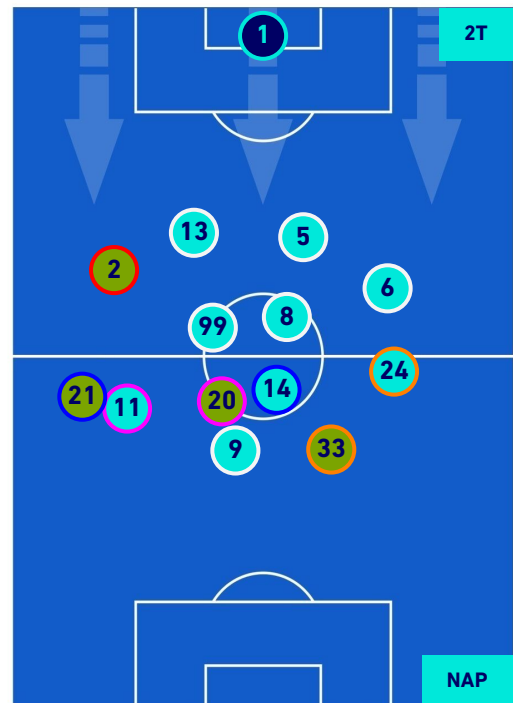

EMPOLI

3-2

NAPOLI

POSIZIONI MEDIE POSSESSO PALLA [proprio]

Legenda:

- 1^ Sostituzione
- Giocatore Entrato
- Giocatore Uscito
- Giocatore Uscito
- 2^ Sostituzione
- Giocatore Entrato
- Giocatore Uscito
- Giocatore Uscito
- 3^ Sostituzione
- Giocatore Entrato
- Giocatore Uscito
- Giocatore Uscito
- 4^ Sostituzione
- Giocatore Entrato
- Giocatore Uscito
- Giocatore Uscito
- 5^ Sostituzione
- Giocatore Entrato
- Giocatore Uscito

- Giocatore Entrato in sostituzione di
- Giocatore Entrato
- Giocatore Entrato in sostituzione di
- Giocatore Entrato in sostituzione di
- Giocatore Entrato in sostituzione di