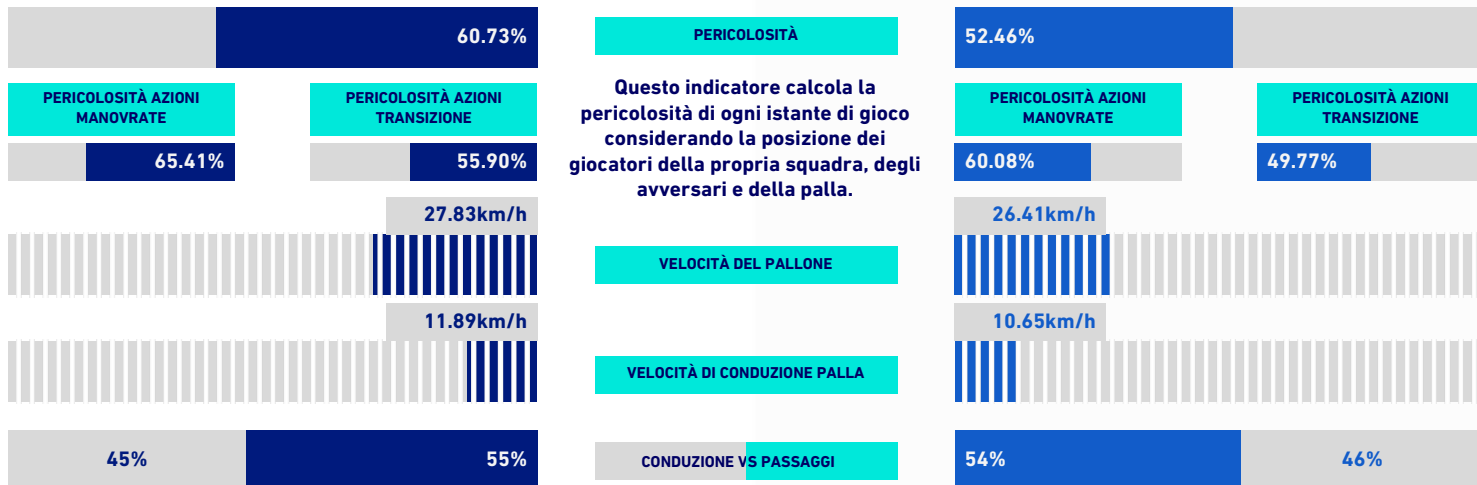

EMPOLI

3-2

NAPOLI

## VIRTUAL COACH

### INDICATORI DI SQUADRA

Questo indicatore calcola la pericolosità di ogni istante di gioco considerando la posizione dei giocatori della propria squadra, degli avversari e della palla.