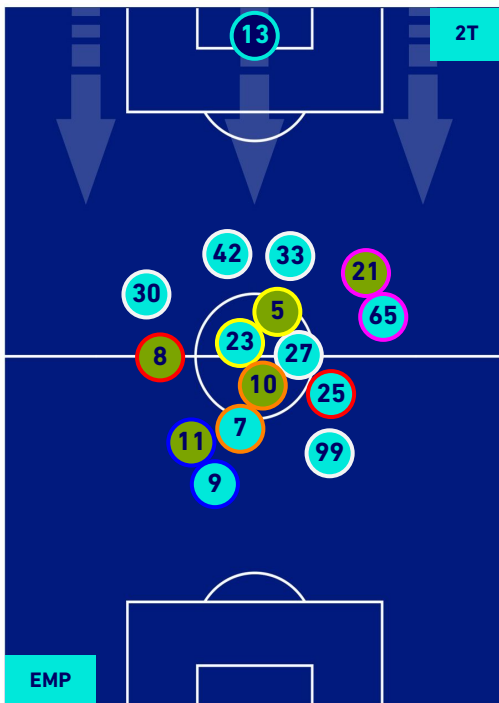

## POSIZIONI MEDIE POSSESSO PALLA [proprio]

**Legenda:**

- 1^ Sostituzione
- Giocatore Entrato
- Giocatore Uscito
- Giocatore Uscito
- 2^ Sostituzione
- Giocatore Entrato
- Giocatore Uscito
- Giocatore Uscito
- 3^ Sostituzione
- Giocatore Entrato
- Giocatore Uscito
- Giocatore Uscito
- 4^ Sostituzione
- Giocatore Entrato
- Giocatore Uscito
- Giocatore Uscito
- 5^ Sostituzione
- Giocatore Entrato
- Giocatore Uscito

- Giocatore Entrato in sostituzione di
- Giocatore Entrato
- Giocatore Entrato in sostituzione di
- Giocatore Entrato in sostituzione di
- Giocatore Entrato in sostituzione di

**EMPOLI**

**3-2**

**NAPOLI**

## POSIZIONI MEDIE POSSESSO PALLA [avversario]

Legenda:

- 1^ Sostituzione
- 2^ Sostituzione
- 3^ Sostituzione
- 4^ Sostituzione
- 5^ Sostituzione

- Giocatore Entrato
- Giocatore Entrato
- Giocatore Entrato
- Giocatore Entrato
- Giocatore Entrato