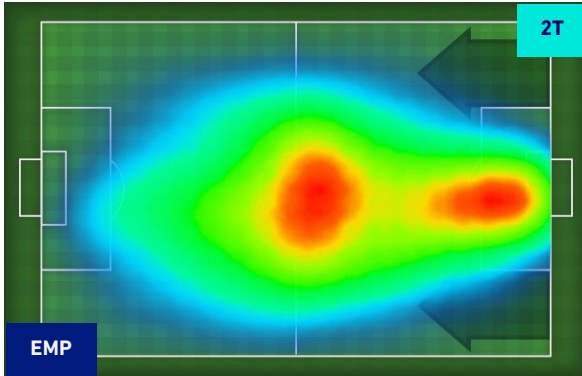

EMPOLI

3-2

NAPOLI

RANKING GIOCATORI [Performance Chilometriche-Velocistiche]

Jog - Run - Sprint (km)			
1	SZYMON ZURKOWSKI	totale km 12.581	
		3.482	7.569
			1.529
2	PETAR STOJANOVIC	totale km 11.261	
		3.878	6.251
			1.131
3	MATTIA VITI	totale km 10.747	
		3.756	6.26
			0.73
4	SEBASTIANO LUPERTO	totale km 10.183	
		3.576	5.908
			0.699
5	KRISTJAN ASLLANI	totale km 9.967	
		2.296	6.621
			1.049

Velocità media in Run (km/h)			
1	N. BAJRAMI	EMP	11.05
2	L. HENDERSON	EMP	11.05
3	K. ASLLANI	EMP	10.94
4	L. STULAC	EMP	10.81
5	P. CUTRONE	EMP	10.8

Velocità in Sprint (km/h)			
1	S. LUPERTO	EMP	33.64
2	L. CACACE	EMP	33.57
3	F. PARISI	EMP	33.49
4	M. VITI	EMP	32.6
5	A. PINAMONTI	EMP	32.34

Jog - Run - Sprint (km)			
1	FABIAN RUIZ	totale km 12.002	
		3.718	7.412
			0.871
2	ANDRE' ANGUISSA	totale km 10.938	
		3.742	6.332
			0.864
3	MARIO RUI	totale km 10.834	
		3.368	5.956
			1.509
4	LORENZO INSIGNE	totale km 10.481	
		3.432	5.707
			1.341
5	AMIR RRAHMANI	totale km 10.425	
		3.39	5.997
			1.037

Velocità media in Run (km/h)			
1	A. ANGUISSA	NAP	10.93
2	FABIAN RUIZ	NAP	10.93
3	MARIO RUI	NAP	10.88
4	D. MERTENS	NAP	10.78
5	M. POLITANO	NAP	10.78

Velocità in Sprint (km/h)			
1	V. OSIMHEN	NAP	33.67
2	A. OUNAS	NAP	32.6
3	K. MALCUIT	NAP	31.87
4	P. ZIELINSKI	NAP	31.76
5	L. INSIGNE	NAP	31.67

PERFORMANCE DI SQUADRA [Chilometriche-Velocistiche]

Distanza percorsa (km)	116.675
Velocità Media (km/h)	7.12

Jog-Run-Sprint (km 116.675)		
35.701	67.585	13.388

Distanza percorsa (km)	108.4
Velocità Media (km/h)	6.44

Jog-Run-Sprint (km 108.4)		
37.072	60.21	11.117

I dati fisici sono relativi alla rilevazione live e potranno differire da quelli certificati consegnati successivamente agli staff tecnici

Jog:	0-7 km/h	Run:	7.1-15 km/h	Sprint:	15.1+ km/h	Jog + Run + Sprint:	Distanza Totale Percorsa
TOP Sprinter:	Picco di velocità istantaneo, top 5 giocatori per squadra						

EMPOLI

3-2

NAPOLI

HEATMAP