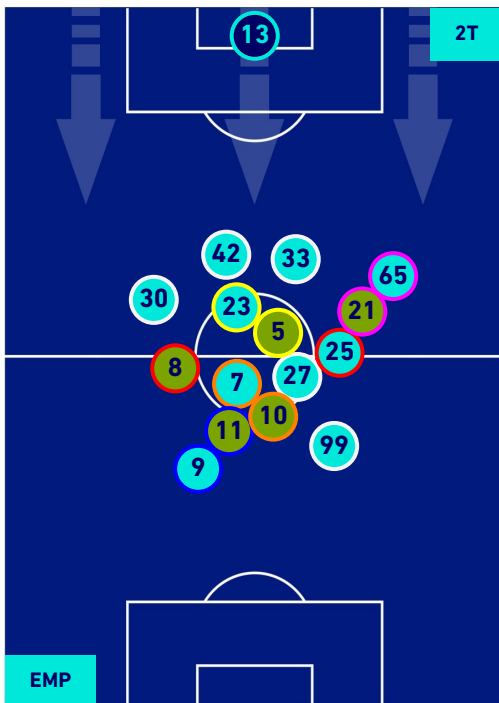

## HEATMAP

**EMPOLI**

**3-2**

**NAPOLI**

## POSIZIONI MEDIE

**Legenda:**

- |                 |                                      |                  |
|-----------------|--------------------------------------|------------------|
| 1ª Sostituzione | Giocatore Entrato                    | Giocatore Uscito |
| 2ª Sostituzione | Giocatore Entrato                    | Giocatore Uscito |
| 3ª Sostituzione | Giocatore Entrato                    | Giocatore Uscito |
| 4ª Sostituzione | Giocatore Entrato                    | Giocatore Uscito |
| 5ª Sostituzione | Giocatore Entrato                    | Giocatore Uscito |
|                 | Giocatore Entrato in sostituzione di | Giocatore Uscito |
|                 | Giocatore Entrato in sostituzione di | Giocatore Uscito |
|                 | Giocatore Entrato in sostituzione di | Giocatore Uscito |
|                 | Giocatore Entrato in sostituzione di | Giocatore Uscito |
|                 | Giocatore Entrato in sostituzione di | Giocatore Uscito |