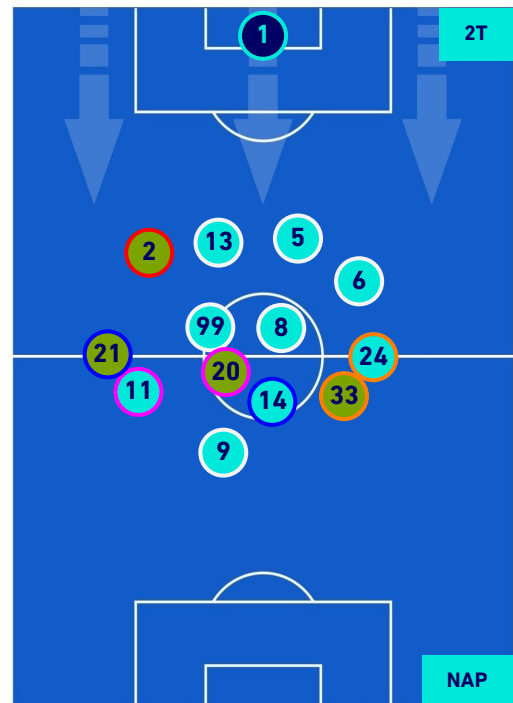

## POSIZIONI MEDIE POSSESSO PALLA [proprio]

**Legenda:**

- 1^ Sostituzione
- Giocatore Entrato
- Giocatore Uscito
- Giocatore Uscito
- 2^ Sostituzione
- Giocatore Entrato
- Giocatore Uscito
- Giocatore Uscito
- 3^ Sostituzione
- Giocatore Entrato
- Giocatore Uscito
- Giocatore Uscito
- 4^ Sostituzione
- Giocatore Entrato
- Giocatore Uscito
- Giocatore Uscito
- 5^ Sostituzione
- Giocatore Entrato
- Giocatore Uscito

- Giocatore Entrato in sostituzione di
- Giocatore Entrato
- Giocatore Entrato in sostituzione di
- Giocatore Entrato in sostituzione di
- Giocatore Entrato in sostituzione di

**EMPOLI**

**3-2**

**NAPOLI**

## POSIZIONI MEDIE POSSESSO PALLA [avversario]

Legenda:

- 1^ Sostituzione
- 2^ Sostituzione
- 3^ Sostituzione
- 4^ Sostituzione
- 5^ Sostituzione

- Giocatore Entrato
- Giocatore Entrato
- Giocatore Entrato
- Giocatore Entrato
- Giocatore Entrato