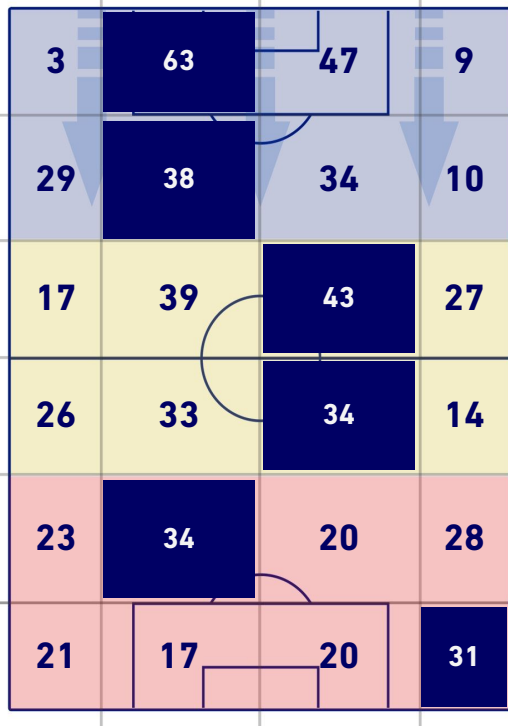

TOCCHI PALLA