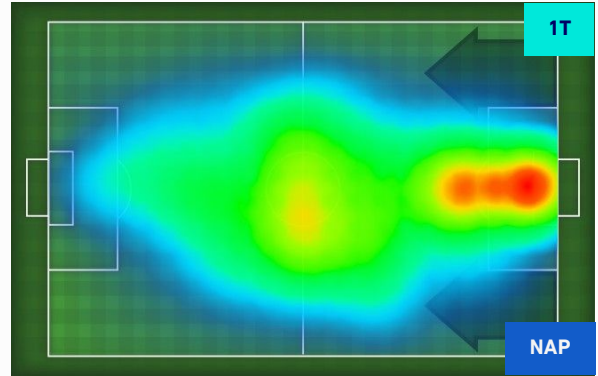

EMPOLI

3-2

NAPOLI

RANKING GIOCATORI [Performance Chilometriche-Velocistiche]

Jog - Run - Sprint (km)			
1	SZYMON ZURKOWSKI	totale km 12.581	
		3.482	7.569
			1.529
2	PETAR STOJANOVIC	totale km 11.261	
		3.878	6.251
			1.131
3	MATTIA VITI	totale km 10.747	
		3.756	6.26
			0.73
4	SEBASTIANO LUPERTO	totale km 10.183	
		3.576	5.908
			0.699
5	KRISTJAN ASLLANI	totale km 9.967	
		2.296	6.621
			1.049

Velocità media in Run (km/h)			
1	N. BAJRAMI	EMP	11.05
2	L. HENDERSON	EMP	11.05
3	K. ASLLANI	EMP	10.94
4	L. STULAC	EMP	10.81
5	P. CUTRONE	EMP	10.8

Velocità in Sprint (km/h)			
1	S. LUPERTO	EMP	33.64
2	L. CACACE	EMP	33.57
3	F. PARISI	EMP	33.49
4	M. VITI	EMP	32.6
5	A. PINAMONTI	EMP	32.34

Jog - Run - Sprint (km)			
1	FABIAN RUIZ	totale km 12.002	
		3.718	7.412
			0.871
2	ANDRE' ANGUISSA	totale km 10.938	
		3.742	6.332
			0.864
3	MARIO RUI	totale km 10.834	
		3.368	5.956
			1.509
4	LORENZO INSIGNE	totale km 10.481	
		3.432	5.707
			1.341
5	AMIR RRAHMANI	totale km 10.425	
		3.39	5.997
			1.037

Velocità media in Run (km/h)			
1	A. ANGUISSA	NAP	10.93
2	FABIAN RUIZ	NAP	10.93
3	MARIO RUI	NAP	10.88
4	D. MERTENS	NAP	10.78
5	M. POLITANO	NAP	10.78

Velocità in Sprint (km/h)			
1	V. OSIMHEN	NAP	33.67
2	A. OUNAS	NAP	32.6
3	K. MALCUIT	NAP	31.87
4	P. ZIELINSKI	NAP	31.76
5	L. INSIGNE	NAP	31.67

PERFORMANCE DI SQUADRA [Chilometriche-Velocistiche]

Distanza percorsa (km)	116.675
Velocità Media (km/h)	7.12

Jog-Run-Sprint (km 116.675)		
35.701	67.585	13.388

Distanza percorsa (km)	108.4
Velocità Media (km/h)	6.44

Jog-Run-Sprint (km 108.4)		
37.072	60.21	11.117

I dati fisici sono relativi alla rilevazione live e potranno differire da quelli certificati consegnati successivamente agli staff tecnici

Jog:	0-7 km/h	Run:	7.1-15 km/h	Sprint:	15.1+ km/h	Jog + Run + Sprint:	Distanza Totale Percorsa
TOP Sprinter:	Picco di velocità istantaneo, top 5 giocatori per squadra						

EMPOLI

3-2

NAPOLI

HEATMAP