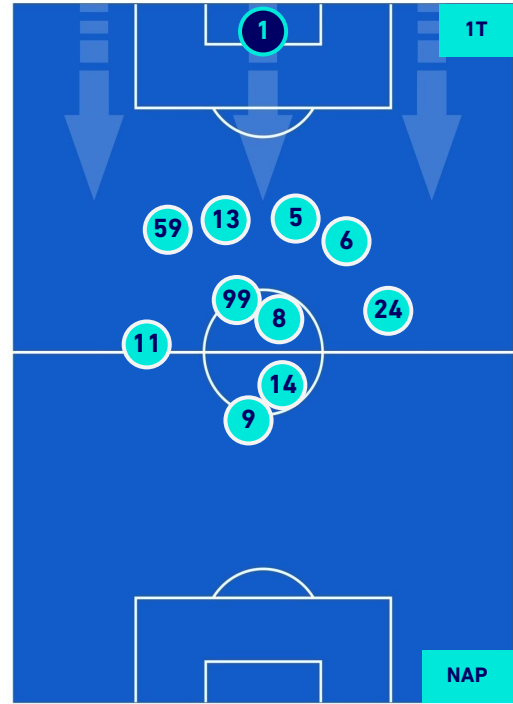

## POSIZIONI MEDIE POSSESSO PALLA [proprio]

**Legenda:**

- 1^ Sostituzione
- Giocatore Entrato
- Giocatore Uscito
- Giocatore Uscito
- 2^ Sostituzione
- Giocatore Entrato
- Giocatore Uscito
- Giocatore Uscito
- 3^ Sostituzione
- Giocatore Entrato
- Giocatore Uscito
- Giocatore Uscito
- 4^ Sostituzione
- Giocatore Entrato
- Giocatore Uscito
- Giocatore Uscito
- 5^ Sostituzione
- Giocatore Entrato
- Giocatore Uscito

- Giocatore Entrato in sostituzione di
- Giocatore Entrato
- Giocatore Entrato in sostituzione di
- Giocatore Entrato in sostituzione di
- Giocatore Entrato in sostituzione di

**EMPOLI**

**3-2**

**NAPOLI**

## POSIZIONI MEDIE POSSESSO PALLA [avversario]

Legenda:

- 1^ Sostituzione
- 2^ Sostituzione
- 3^ Sostituzione
- 4^ Sostituzione
- 5^ Sostituzione

- Giocatore Entrato
- Giocatore Entrato
- Giocatore Entrato
- Giocatore Entrato
- Giocatore Entrato