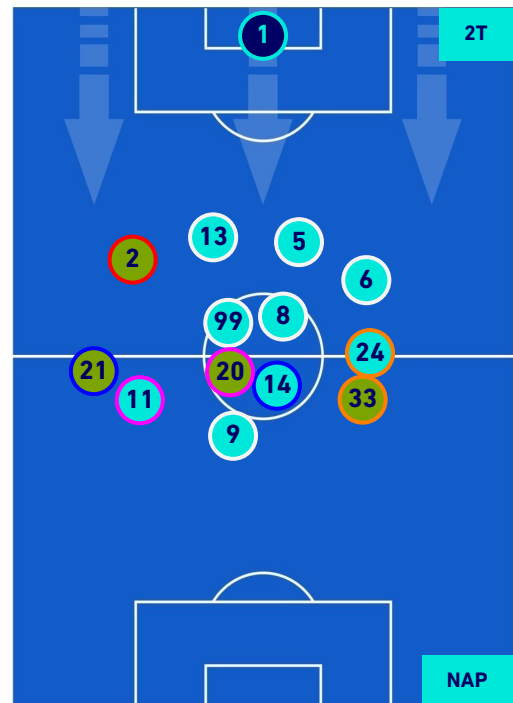

## HEATMAP

**EMPOLI**

**3-2**

**NAPOLI**

## POSIZIONI MEDIE

**Legenda:**

- |                 |                                      |                  |
|-----------------|--------------------------------------|------------------|
| 1ª Sostituzione | Giocatore Entrato                    | Giocatore Uscito |
| 2ª Sostituzione | Giocatore Entrato                    | Giocatore Uscito |
| 3ª Sostituzione | Giocatore Entrato                    | Giocatore Uscito |
| 4ª Sostituzione | Giocatore Entrato                    | Giocatore Uscito |
| 5ª Sostituzione | Giocatore Entrato                    | Giocatore Uscito |
|                 | Giocatore Entrato in sostituzione di | Giocatore Uscito |
|                 | Giocatore Entrato in sostituzione di | Giocatore Uscito |
|                 | Giocatore Entrato in sostituzione di | Giocatore Uscito |
|                 | Giocatore Entrato in sostituzione di | Giocatore Uscito |
|                 | Giocatore Entrato in sostituzione di | Giocatore Uscito |