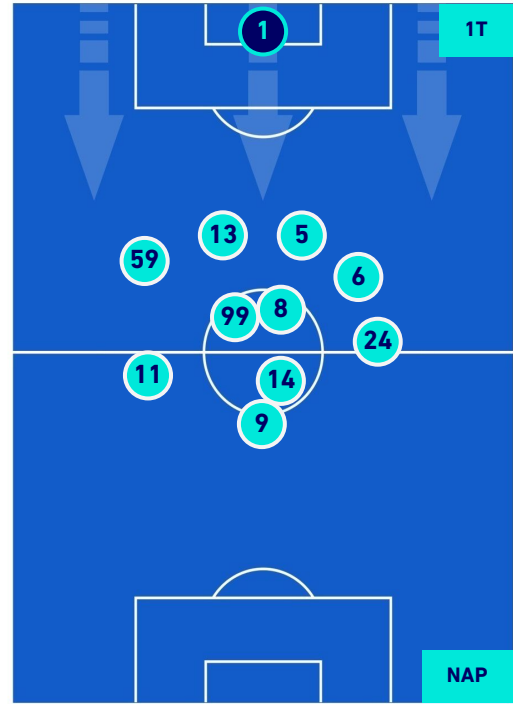

## HEATMAP

**EMPOLI**

**3-2**

**NAPOLI**

## POSIZIONI MEDIE

**Legenda:**

- |                 |                                      |                  |
|-----------------|--------------------------------------|------------------|
| 1ª Sostituzione | Giocatore Entrato                    | Giocatore Uscito |
| 2ª Sostituzione | Giocatore Entrato                    | Giocatore Uscito |
| 3ª Sostituzione | Giocatore Entrato                    | Giocatore Uscito |
| 4ª Sostituzione | Giocatore Entrato                    | Giocatore Uscito |
| 5ª Sostituzione | Giocatore Entrato                    | Giocatore Uscito |
|                 | Giocatore Entrato in sostituzione di | Giocatore Uscito |
|                 | Giocatore Entrato in sostituzione di | Giocatore Uscito |
|                 | Giocatore Entrato in sostituzione di | Giocatore Uscito |
|                 | Giocatore Entrato in sostituzione di | Giocatore Uscito |
|                 | Giocatore Entrato in sostituzione di | Giocatore Uscito |