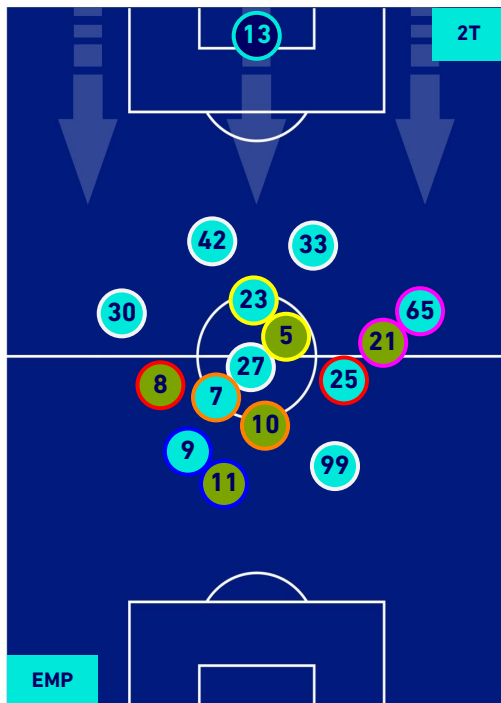

EMPOLI

3-2

NAPOLI

POSIZIONI MEDIE POSSESSO PALLA [proprio]

Legenda:

- 1^ Sostituzione
- Giocatore Entrato
- Giocatore Uscito
- Giocatore Uscito
- 2^ Sostituzione
- Giocatore Entrato
- Giocatore Uscito
- Giocatore Uscito
- 3^ Sostituzione
- Giocatore Entrato
- Giocatore Uscito
- Giocatore Uscito
- 4^ Sostituzione
- Giocatore Entrato
- Giocatore Uscito
- Giocatore Uscito
- 5^ Sostituzione
- Giocatore Entrato
- Giocatore Uscito

- Giocatore Entrato in sostituzione di
- Giocatore Entrato
- Giocatore Entrato in sostituzione di
- Giocatore Entrato in sostituzione di
- Giocatore Entrato in sostituzione di