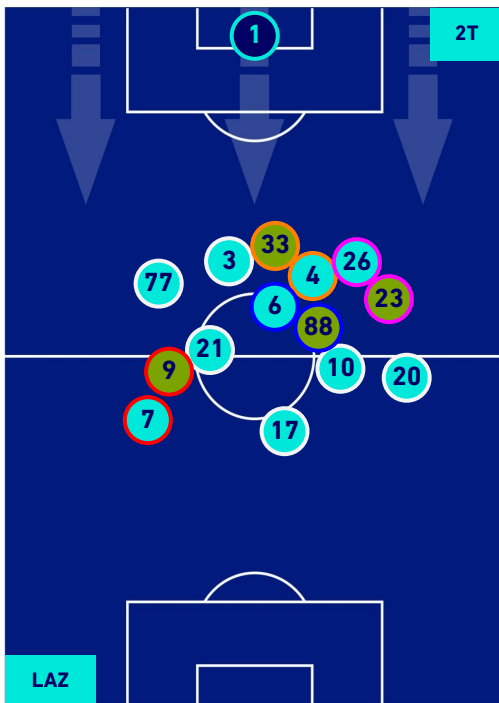

## HEATMAP

LAZIO

1-2

NAPOLI

## POSIZIONI MEDIE

Legenda:

- |                 |                                      |                  |
|-----------------|--------------------------------------|------------------|
| 1ª Sostituzione | Giocatore Entrato                    | Giocatore Uscito |
| 2ª Sostituzione | Giocatore Entrato                    | Giocatore Uscito |
| 3ª Sostituzione | Giocatore Entrato                    | Giocatore Uscito |
| 4ª Sostituzione | Giocatore Entrato                    | Giocatore Uscito |
|                 | Giocatore Entrato in sostituzione di | Giocatore Uscito |
|                 | Giocatore Entrato in sostituzione di | Giocatore Uscito |
|                 | Giocatore Entrato in sostituzione di | Giocatore Uscito |
|                 | Giocatore Entrato in sostituzione di | Giocatore Uscito |