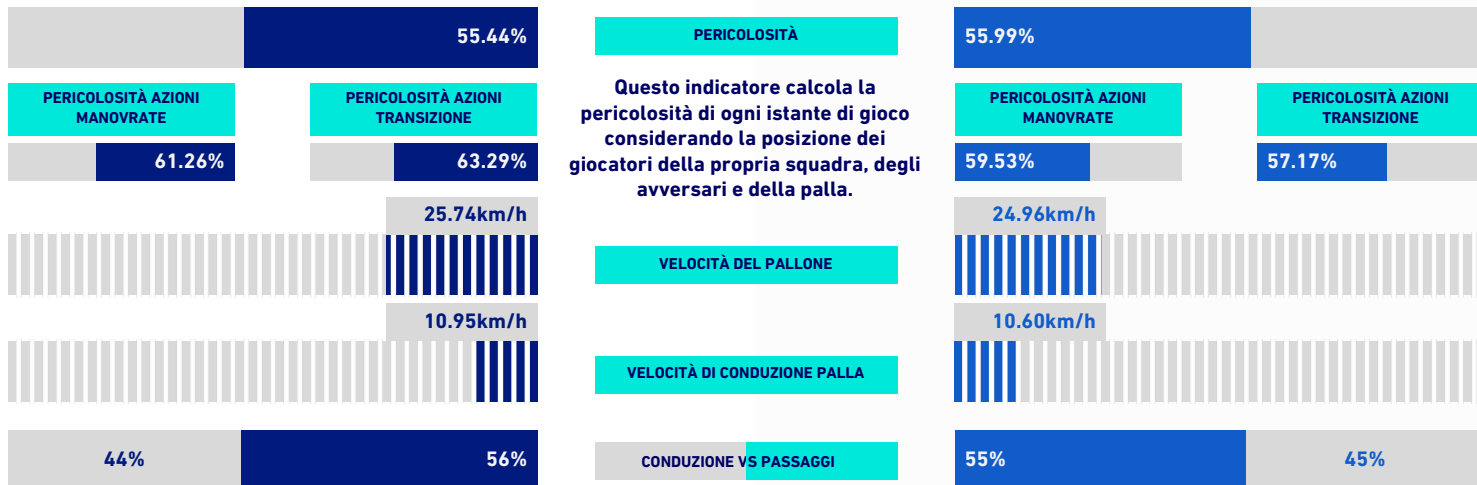

LAZIO

1 - 2

NAPOLI

## VIRTUAL COACH

### INDICATORI DI SQUADRA