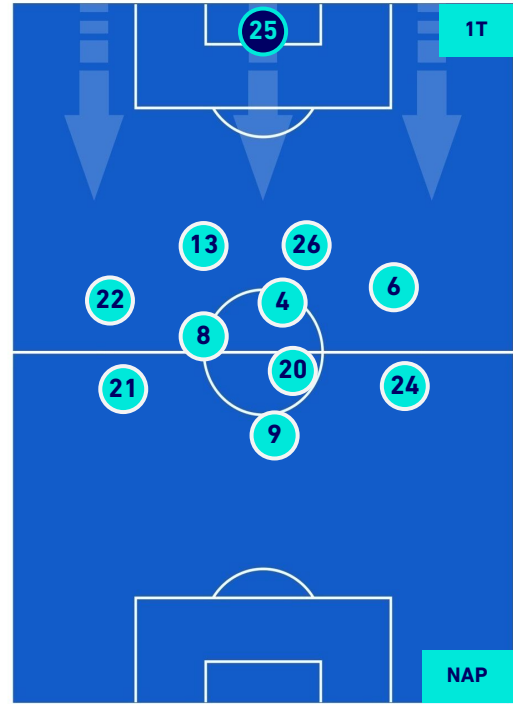

## HEATMAP

LAZIO

1-2

NAPOLI

## POSIZIONI MEDIE

Legenda:

- |                 |                                      |                  |
|-----------------|--------------------------------------|------------------|
| 1ª Sostituzione | Giocatore Entrato                    | Giocatore Uscito |
| 2ª Sostituzione | Giocatore Entrato                    | Giocatore Uscito |
| 3ª Sostituzione | Giocatore Entrato                    | Giocatore Uscito |
| 4ª Sostituzione | Giocatore Entrato                    | Giocatore Uscito |
|                 | Giocatore Entrato in sostituzione di | Giocatore Uscito |
|                 | Giocatore Entrato in sostituzione di | Giocatore Uscito |
|                 | Giocatore Entrato in sostituzione di | Giocatore Uscito |
|                 | Giocatore Entrato in sostituzione di | Giocatore Uscito |