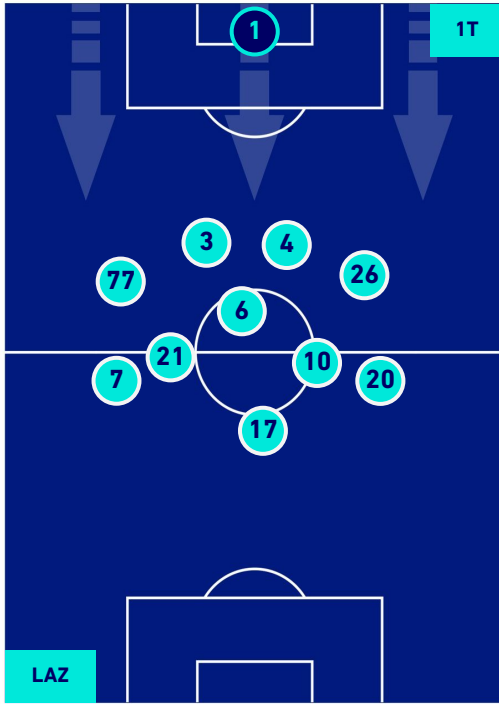

## HEATMAP

LAZIO

1-2

NAPOLI

## POSIZIONI MEDIE

Legenda:

- |                 |                                      |                  |
|-----------------|--------------------------------------|------------------|
| 1ª Sostituzione | Giocatore Entrato                    | Giocatore Uscito |
| 2ª Sostituzione | Giocatore Entrato                    | Giocatore Uscito |
| 3ª Sostituzione | Giocatore Entrato                    | Giocatore Uscito |
| 4ª Sostituzione | Giocatore Entrato                    | Giocatore Uscito |
|                 | Giocatore Entrato in sostituzione di | Giocatore Uscito |
|                 | Giocatore Entrato in sostituzione di | Giocatore Uscito |
|                 | Giocatore Entrato in sostituzione di | Giocatore Uscito |
|                 | Giocatore Entrato in sostituzione di | Giocatore Uscito |