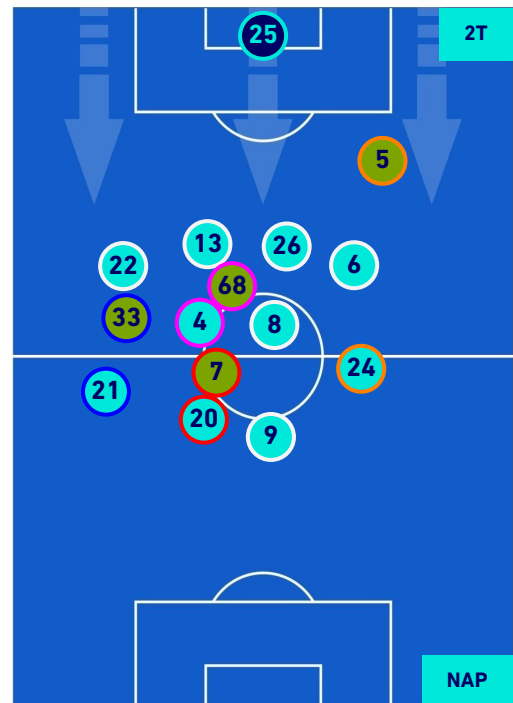

LAZIO

1-2

NAPOLI

POSIZIONI MEDIE POSSESSO PALLA [avversario]

Legenda:

1^ Sostituzione

2^ Sostituzione

3^ Sostituzione

4^ Sostituzione

Giocatore Entrato

Giocatore Entrato

Giocatore Entrato

Giocatore Entrato

Giocatore Uscito

Giocatore Uscito

Giocatore Uscito

Giocatore Uscito

Giocatore Entrato in sostituzione di

Giocatore Entrato in sostituzione di

Giocatore Entrato in sostituzione di