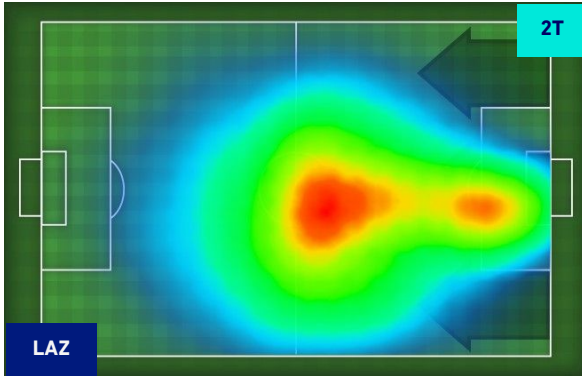

LAZIO

1-2

NAPOLI

RANKING GIOCATORI [Performance Chilometriche-Velocistiche]

Jog - Run - Sprint (km)			
1	SERGEJ MILINKOVIC-SAVIC	totale km 12.902	
	3.413	8.339	1.148
2	LUIS ALBERTO	totale km 12.453	
	3.68	7.759	1.013
3	LUCAS LEIVA	totale km 11.385	
	2.84	7.911	0.633
4	ADAM MARUSIC	totale km 11.282	
	3.503	6.78	0.998
5	CIRO IMMOBILE	totale km 11.182	
	4.27	5.878	1.033

Velocità media in Run (km/h)			
1	LUIS ALBERTO	LAZ	11.03
2	L. LEIVA	LAZ	10.94
3	T. BASIC	LAZ	10.9
4	C. IMMOBILE	LAZ	10.9
5	F. ACERBI	LAZ	10.88

Velocità in Sprint (km/h)			
1	A. MARUSIC	LAZ	32.01
2	LUIZ FELIPE	LAZ	31.63
3	FELIPE ANDERSON	LAZ	31.38
4	C. IMMOBILE	LAZ	31.36
5	M. ZACCAGNI	LAZ	31.16

Jog - Run - Sprint (km)			
1	FABIAN RUIZ	totale km 12.469	
	3.261	8.628	0.579
2	DIEGO DEMME	totale km 11.912	
	2.635	8.278	0.999
3	LORENZO INSIGNE	totale km 11.52	
	3.842	6.595	1.083
4	AMIR RRAHMANI	totale km 10.934	
	3.566	6.557	0.809
5	GIOVANNI DI LORENZO	totale km 10.65	
	3.9	5.563	1.186

Velocità media in Run (km/h)			
1	D. DEMME	NAP	10.91
2	P. ZIELINSKI	NAP	10.85
3	FABIAN RUIZ	NAP	10.81
4	K. KOULIBALY	NAP	10.77
5	S. LOBOTKA	NAP	10.69

Velocità in Sprint (km/h)			
1	V. OSIMHEN	NAP	33.26
2	G. DI LORENZO	NAP	32.21
3	M. POLITANO	NAP	31.92
4	A. RRAHMANI	NAP	31.38
5	E. ELMAS	NAP	30.76

PERFORMANCE DI SQUADRA [Chilometriche-Velocistiche]

Distanza percorsa (km)	116.376
Velocità Media (km/h)	6.93

Jog-Run-Sprint (km 116.376)		
34.999	71.315	10.061

Distanza percorsa (km)	113.218
Velocità Media (km/h)	6.83

Jog-Run-Sprint (km 113.218)		
36.268	67.207	9.742

I dati fisici sono relativi alla rilevazione live e potranno differire da quelli certificati consegnati successivamente agli staff tecnici

Jog:	0-7 km/h	Run:	7.1-15 km/h	Sprint:	15.1+ km/h	Jog + Run + Sprint:	Distanza Totale Percorsa
TOP Sprinter:	Picco di velocità istantaneo, top 5 giocatori per squadra						

LAZIO

1-2

NAPOLI

HEATMAP