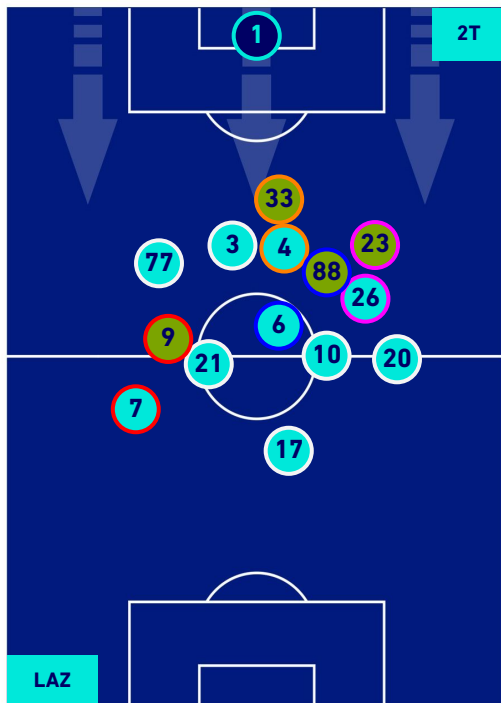

LAZIO

1-2

NAPOLI

POSIZIONI MEDIE POSSESSO PALLA [avversario]

Legenda:

1^ Sostituzione

2^ Sostituzione

3^ Sostituzione

4^ Sostituzione

Giocatore Entrato

Giocatore Entrato

Giocatore Entrato

Giocatore Entrato

Giocatore Uscito

Giocatore Uscito

Giocatore Uscito

Giocatore Uscito

Giocatore Entrato in sostituzione di

Giocatore Entrato in sostituzione di

Giocatore Entrato in sostituzione di