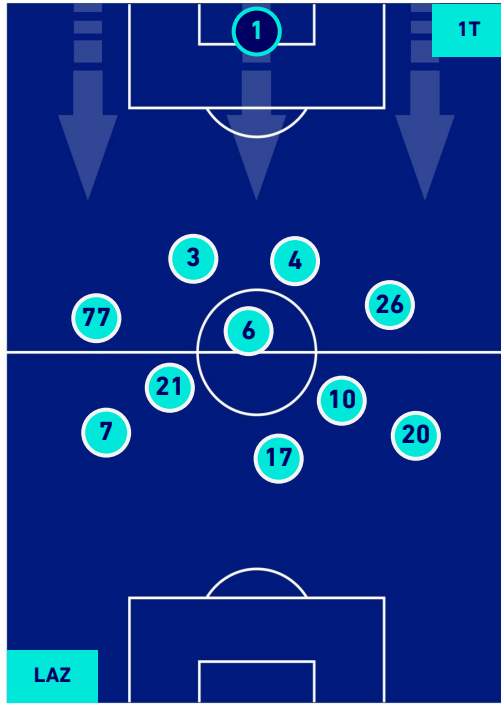

LAZIO

1-2

NAPOLI

POSIZIONI MEDIE POSSESSO PALLA [proprio]

Legenda:

- 1ª Sostituzione
- Giocatore Entrato
- Giocatore Uscito
- Giocatore Entrato in sostituzione di
- 2ª Sostituzione
- Giocatore Entrato
- Giocatore Uscito
- Giocatore Entrato in sostituzione di
- 3ª Sostituzione
- Giocatore Entrato
- Giocatore Uscito
- Giocatore Entrato in sostituzione di
- 4ª Sostituzione
- Giocatore Entrato
- Giocatore Uscito
- Giocatore Entrato in sostituzione di