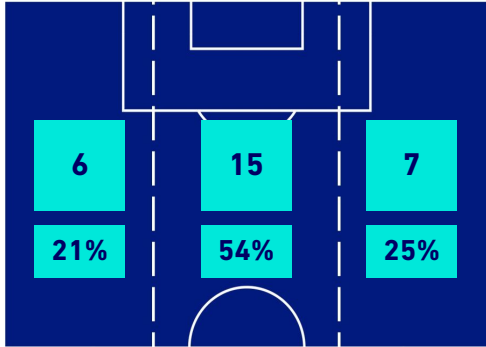

LAZIO

1 - 2

NAPOLI

BILANCIAMENTO OFFENSIVO