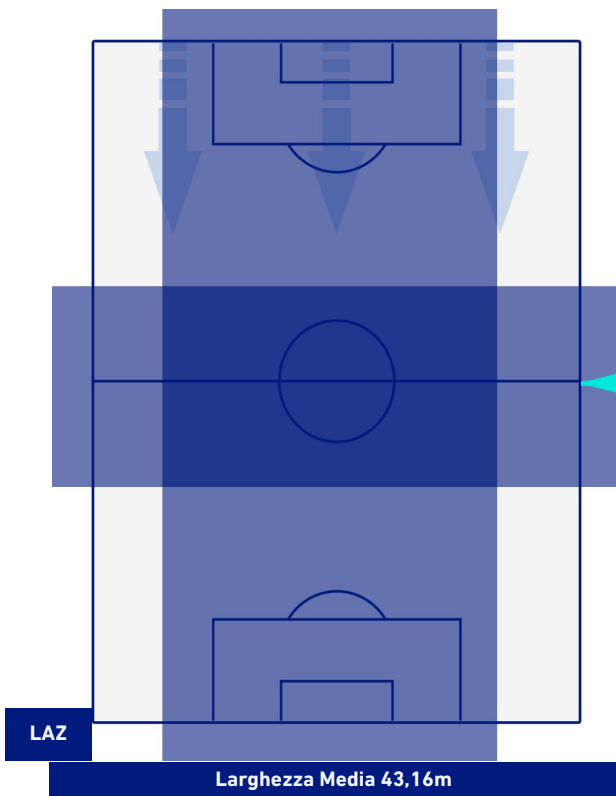

LAZIO

1-2

NAPOLI

BARICENTRO POSSESSO PROPRIO