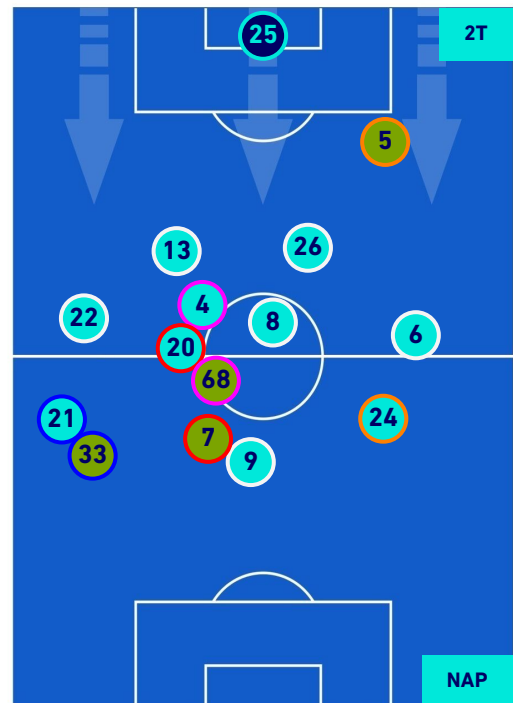

LAZIO

1-2

NAPOLI

POSIZIONI MEDIE POSSESSO PALLA [proprio]

Legenda:

- 1ª Sostituzione
- Giocatore Entrato
- Giocatore Uscito
- Giocatore Entrato in sostituzione di
- 2ª Sostituzione
- Giocatore Entrato
- Giocatore Uscito
- Giocatore Entrato in sostituzione di
- 3ª Sostituzione
- Giocatore Entrato
- Giocatore Uscito
- Giocatore Entrato in sostituzione di
- 4ª Sostituzione
- Giocatore Entrato
- Giocatore Uscito
- Giocatore Entrato in sostituzione di