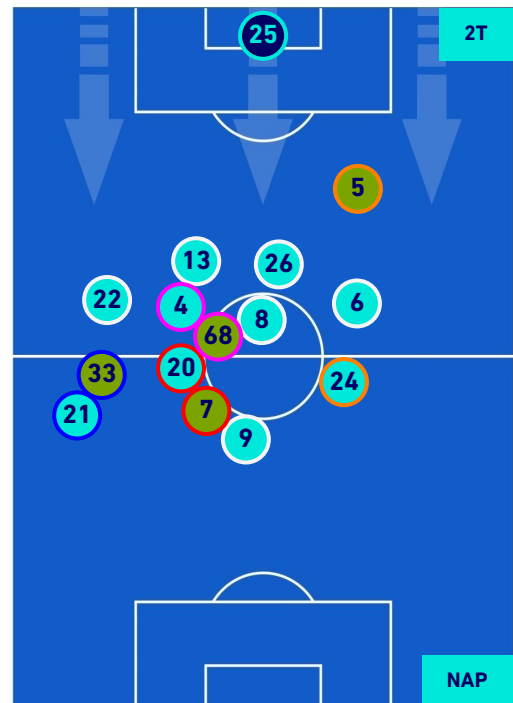

## HEATMAP

LAZIO

1-2

NAPOLI

## POSIZIONI MEDIE

Legenda:

- |                 |                                      |                  |
|-----------------|--------------------------------------|------------------|
| 1ª Sostituzione | Giocatore Entrato                    | Giocatore Uscito |
| 2ª Sostituzione | Giocatore Entrato                    | Giocatore Uscito |
| 3ª Sostituzione | Giocatore Entrato                    | Giocatore Uscito |
| 4ª Sostituzione | Giocatore Entrato                    | Giocatore Uscito |
|                 | Giocatore Entrato in sostituzione di | Giocatore Uscito |
|                 | Giocatore Entrato in sostituzione di | Giocatore Uscito |
|                 | Giocatore Entrato in sostituzione di | Giocatore Uscito |
|                 | Giocatore Entrato in sostituzione di | Giocatore Uscito |