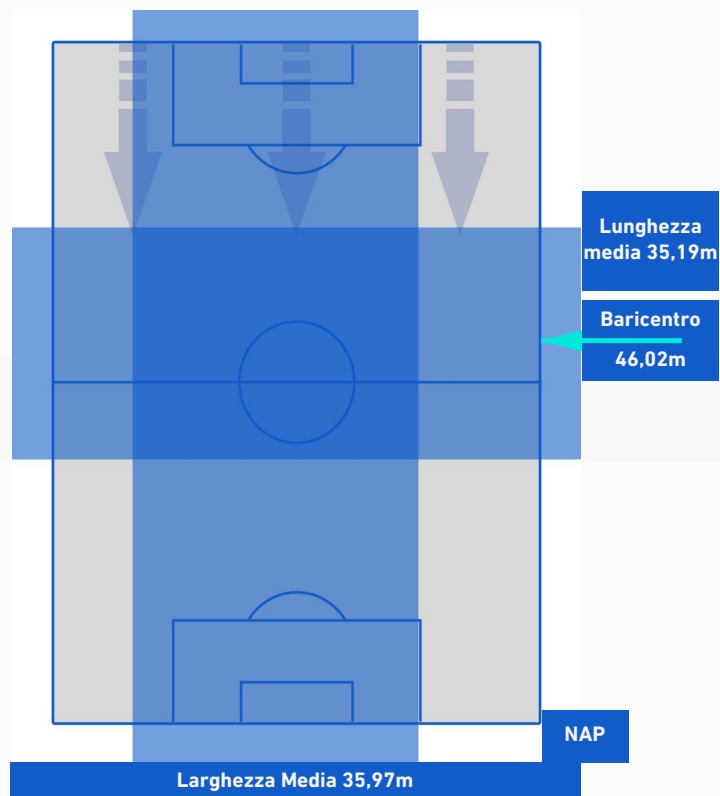

BARICENTRO POSSESSO AVVERSAARIO