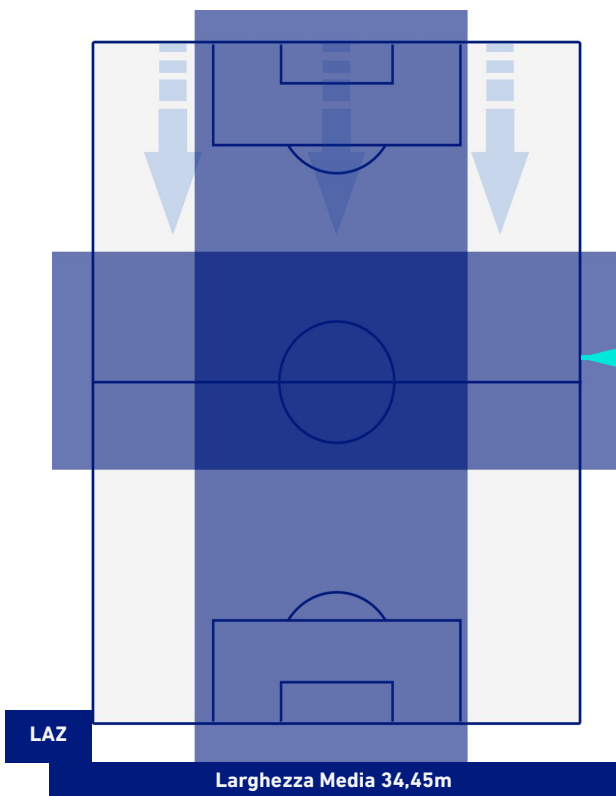

BARICENTRO POSSESSO AVVERSAARIO