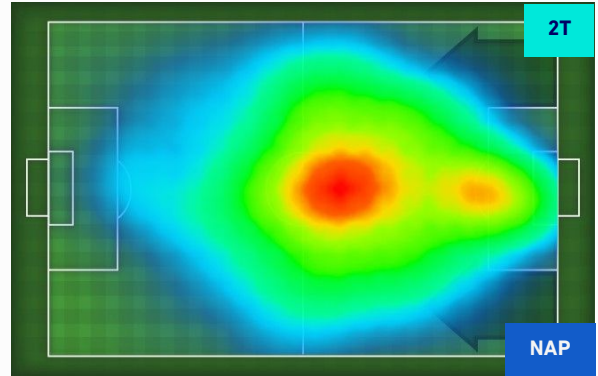

LAZIO

1-2

NAPOLI

RANKING GIOCATORI [Performance Chilometriche-Velocistiche]

Jog - Run - Sprint (km)			
1	SERGEJ MILINKOVIC-SAVIC	totale km 12.902	
	3.413	8.339	1.148
2	LUIS ALBERTO	totale km 12.453	
	3.68	7.759	1.013
3	LUCAS LEIVA	totale km 11.385	
	2.84	7.911	0.633
4	ADAM MARUSIC	totale km 11.282	
	3.503	6.78	0.998
5	CIRO IMMOBILE	totale km 11.182	
	4.27	5.878	1.033

Velocità media in Run (km/h)			
1	LUIS ALBERTO	LAZ	11.03
2	L. LEIVA	LAZ	10.94
3	T. BASIC	LAZ	10.9
4	C. IMMOBILE	LAZ	10.9
5	F. ACERBI	LAZ	10.88

Velocità in Sprint (km/h)			
1	A. MARUSIC	LAZ	32.01
2	LUIZ FELIPE	LAZ	31.63
3	FELIPE ANDERSON	LAZ	31.38
4	C. IMMOBILE	LAZ	31.36
5	M. ZACCAGNI	LAZ	31.16

Jog - Run - Sprint (km)			
1	FABIAN RUIZ	totale km 12.469	
	3.261	8.628	0.579
2	DIEGO DEMME	totale km 11.912	
	2.635	8.278	0.999
3	LORENZO INSIGNE	totale km 11.52	
	3.842	6.595	1.083
4	AMIR RRAHMANI	totale km 10.934	
	3.566	6.557	0.809
5	GIOVANNI DI LORENZO	totale km 10.65	
	3.9	5.563	1.186

Velocità media in Run (km/h)			
1	D. DEMME	NAP	10.91
2	P. ZIELINSKI	NAP	10.85
3	FABIAN RUIZ	NAP	10.81
4	K. KOULIBALY	NAP	10.77
5	S. LOBOTKA	NAP	10.69

Velocità in Sprint (km/h)			
1	V. OSIMHEN	NAP	33.26
2	G. DI LORENZO	NAP	32.21
3	M. POLITANO	NAP	31.92
4	A. RRAHMANI	NAP	31.38
5	E. ELMAS	NAP	30.76

PERFORMANCE DI SQUADRA [Chilometriche-Velocistiche]

Distanza percorsa (km)	116.376
Velocità Media (km/h)	6.93

Jog-Run-Sprint (km 116.376)		
34.999	71.315	10.061

Distanza percorsa (km)	113.218
Velocità Media (km/h)	6.83

Jog-Run-Sprint (km 113.218)		
36.268	67.207	9.742

I dati fisici sono relativi alla rilevazione live e potranno differire da quelli certificati consegnati successivamente agli staff tecnici

Jog:	0-7 km/h	Run:	7.1-15 km/h	Sprint:	15.1+ km/h	Jog + Run + Sprint:	Distanza Totale Percorsa
TOP Sprinter:	Picco di velocità istantaneo, top 5 giocatori per squadra						

LAZIO

1-2

NAPOLI

HEATMAP