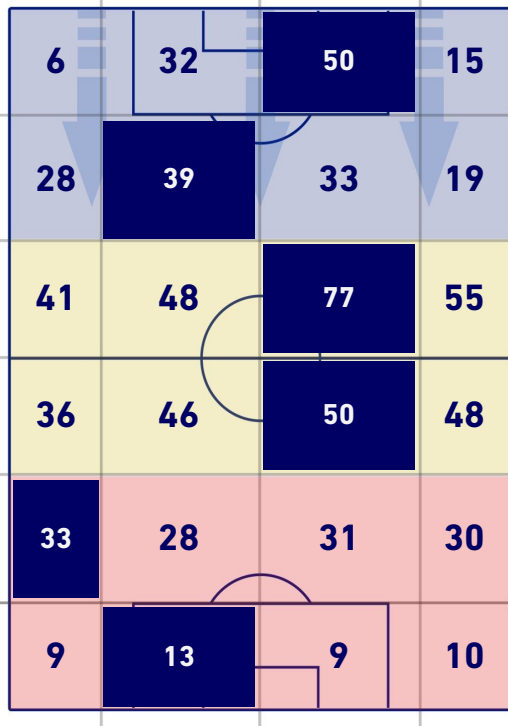

TOCCHI PALLA