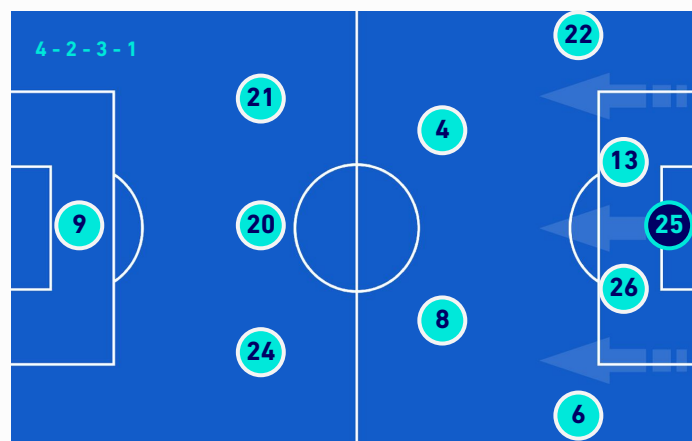

A disposizione

	ALEX MERET	1
	DAVIDE MARFELLA	12
	JUAN JESUS	5
	ELJIF ELMAS	7
	DRIES MERTENS	14
	FAOUZI GHOULAM	31
	ADAM OUNAS	33
	ANDREA PETAGNA	37
	ALESSANDRO ZANOLI	59
	STANISLAV LOBOTKA	68

Allenatore: **LUCIANO SPALLETTI**

Quarto Uomo: **FRANCESCO COSSO**
V.A.R.: **DAVIDE MASSA**
A.V.A.R.: **FABIANO PRETI**