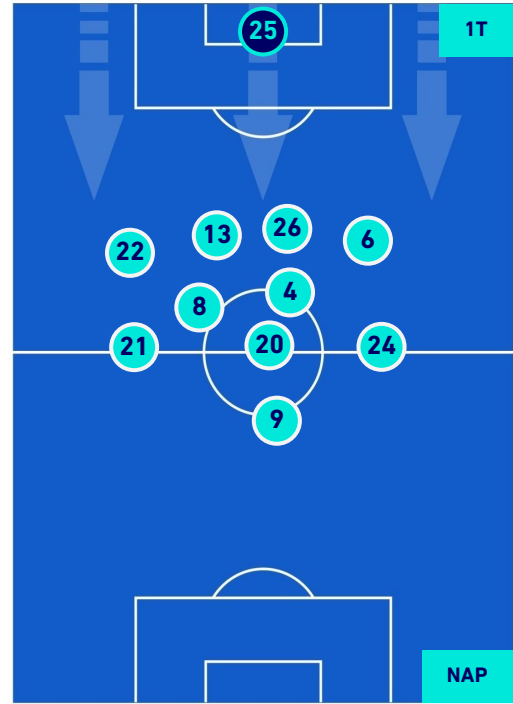

LAZIO

1-2

NAPOLI

POSIZIONI MEDIE POSSESSO PALLA [avversario]

Legenda:

1^ Sostituzione

2^ Sostituzione

3^ Sostituzione

4^ Sostituzione

Giocatore Entrato

Giocatore Entrato

Giocatore Entrato

Giocatore Entrato

Giocatore Uscito

Giocatore Uscito

Giocatore Uscito

Giocatore Uscito

Giocatore Entrato in sostituzione di

Giocatore Entrato in sostituzione di

Giocatore Entrato in sostituzione di