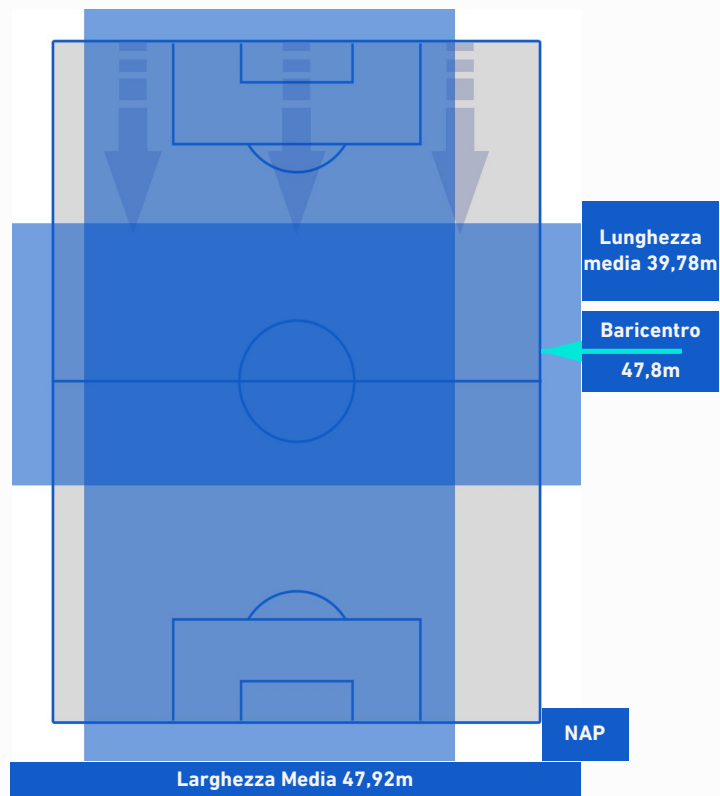

LAZIO

1-2

NAPOLI

BARICENTRO POSSESSO PROPRIO