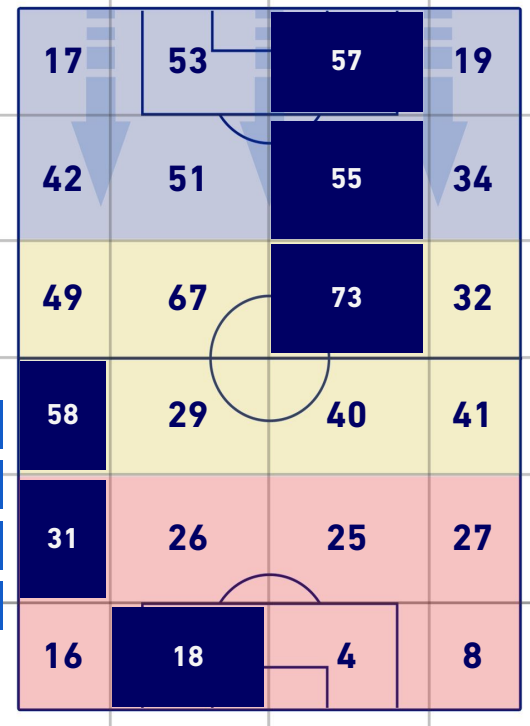

## ZONE DI TIRO

1	Gol	2
8	In porta	7
4	Fuori Porta	3
1	Respinto	5

## TOCCHI PALLA

786	Palloni giocati totali	872
222	DIFESA	328
401	CENTROCAMPO	389
163	ATTACCO	155

22	Tocchi area avversaria	22	
C. IMMOBILE	7	5	L. INSIGNE
MILINKOVIC-SAVIC	4	5	V. OSIMHEN
FELIPE ANDERSON	4	4	A. RRAHMANI