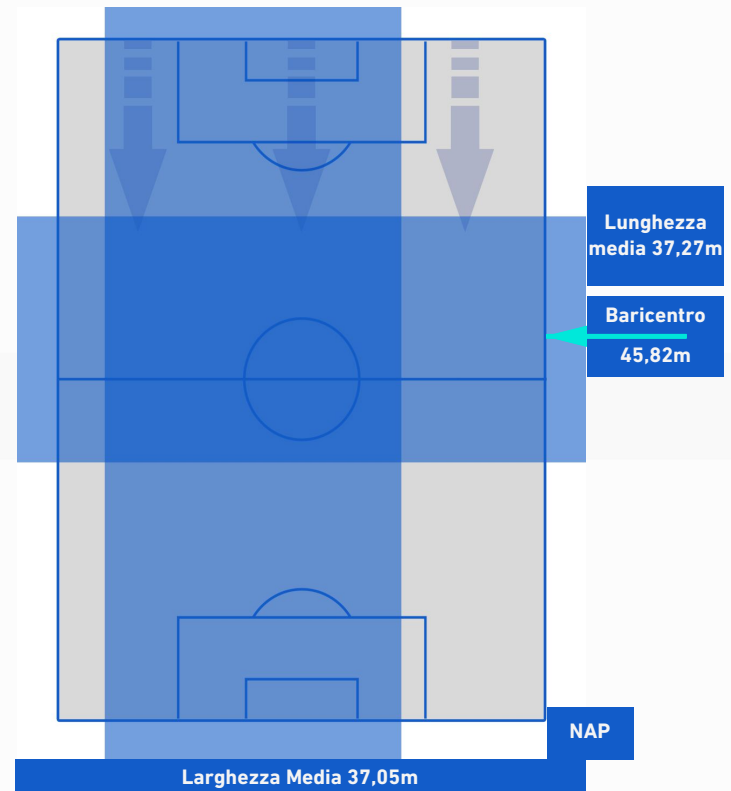

BARICENTRO 2° TEMPO