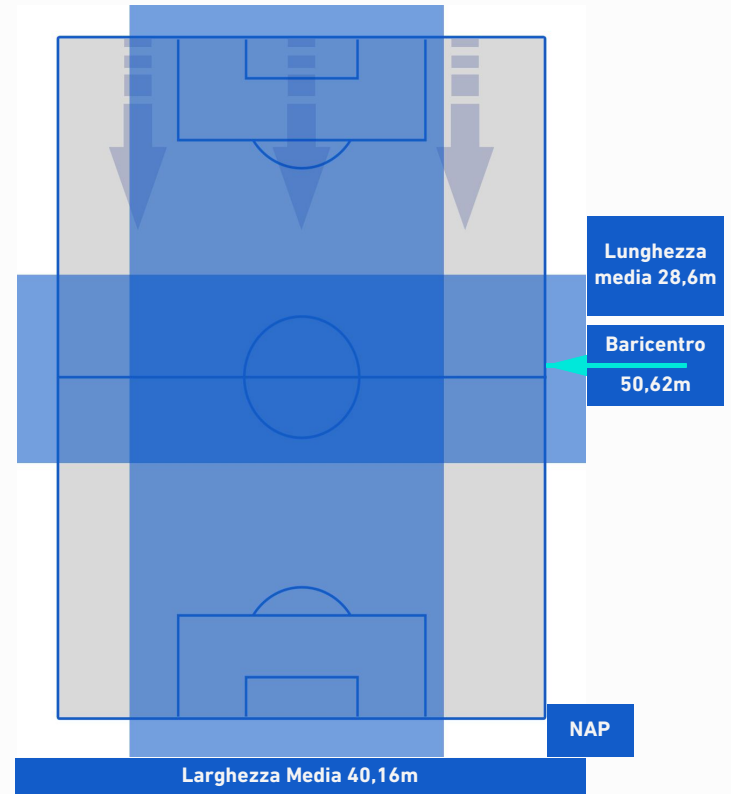

Giocatore Entrato in sostituzione di

**LAZIO**

**1 - 2**

**NAPOLI**

## BARICENTRO 1° TEMPO