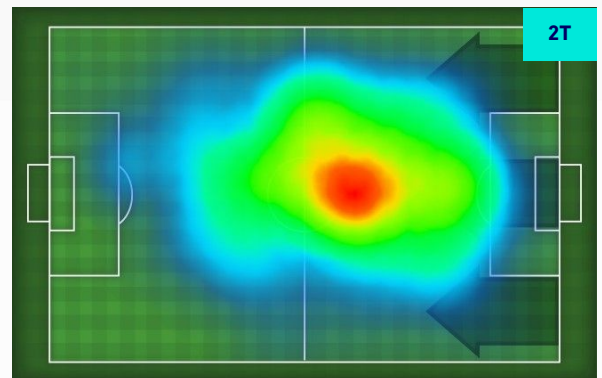

LAZIO

1 - 2

NAPOLI

GIOCATORI CHIAVE

PEDRO 9

Ruolo:	Attaccante
Presenze in Serie A:	53
Gol in Serie A:	13
Data Nascita:	28/07/1987
Nazionalità:	ESP

Jog 33% - Run 57% - Sprint 10% Km 3.54

1.173	2.012	0.354

Statistiche

Minuti giocati	31'
Gol	1
Tiri	2
Tiri in porta	2(1)
Palle giocate	22
Passaggi riusciti	15
Passaggi riusciti/tentati (%)	88%
Recuperi	4
Falli subiti	1

FABIAN RUIZ 8

Ruolo:	Centrocampista
Presenze in Serie A:	115
Gol in Serie A:	17
Data Nascita:	03/04/1996
Nazionalità:	ESP

Jog 26% - Run 69% - Sprint 5% Km 12.469

3.261	8.628	0.579

Statistiche

Minuti giocati	99'
Gol	1
Occasioni da gol	1
Tiri	2
Tiri in porta	1(1)
Palle giocate	101
Passaggi riusciti	76
Passaggi riusciti/tentati (%)	90%
Passaggi chiave	1
Recuperi	8

HeatMap