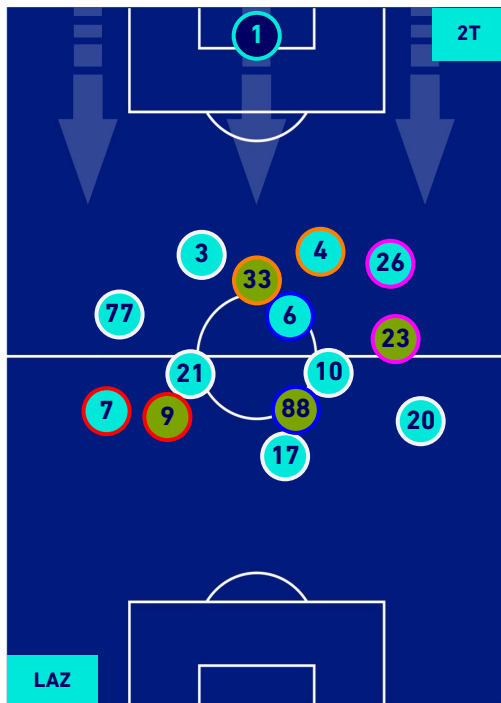

LAZIO

1-2

NAPOLI

POSIZIONI MEDIE POSSESSO PALLA [proprio]

Legenda:

- 1ª Sostituzione
- Giocatore Entrato
- Giocatore Uscito
- Giocatore Entrato in sostituzione di
- 2ª Sostituzione
- Giocatore Entrato
- Giocatore Uscito
- Giocatore Entrato in sostituzione di
- 3ª Sostituzione
- Giocatore Entrato
- Giocatore Uscito
- Giocatore Entrato in sostituzione di
- 4ª Sostituzione
- Giocatore Entrato
- Giocatore Uscito
- Giocatore Entrato in sostituzione di