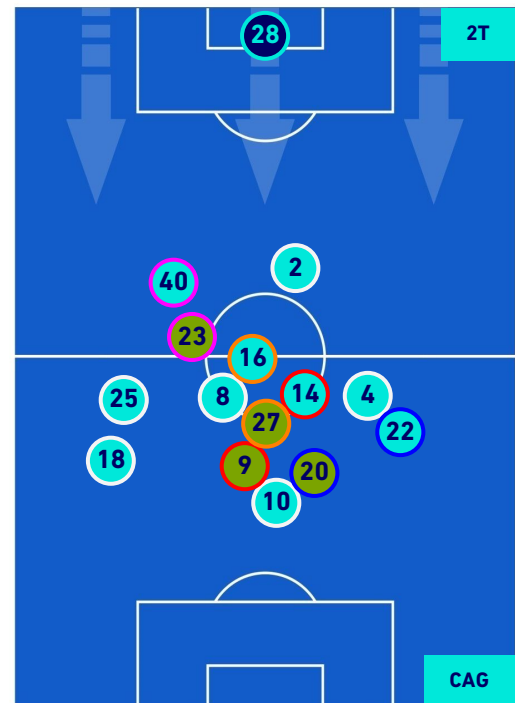

Legenda:

- | | | |
|-----------------|--------------------------------------|------------------|
| 1^ Sostituzione | Giocatore Entrato | Giocatore Uscito |
| 2^ Sostituzione | Giocatore Entrato | Giocatore Uscito |
| 3^ Sostituzione | Giocatore Entrato | Giocatore Uscito |
| 4^ Sostituzione | Giocatore Entrato | Giocatore Uscito |
| 5^ Sostituzione | Giocatore Entrato | Giocatore Uscito |
| | Giocatore Entrato in sostituzione di | Giocatore Uscito |
| | Giocatore Entrato in sostituzione di | Giocatore Uscito |
| | Giocatore Entrato in sostituzione di | Giocatore Uscito |
| | Giocatore Entrato in sostituzione di | Giocatore Uscito |

Napoli 26/09/2021 STADIO Diego Armando MARADONA - 20:45

NAPOLI

2-0

CAGLIARI

POSIZIONI MEDIE POSSESSO PALLA [proprio]

Legenda:

- 1^ Sostituzione
- 2^ Sostituzione
- 3^ Sostituzione
- 4^ Sostituzione
- 5^ Sostituzione