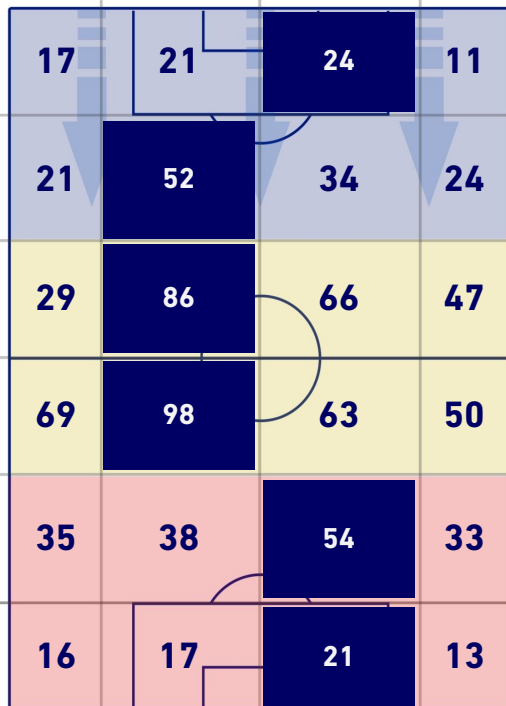

BARICENTRO POSSESSO PROPRIO

BARICENTRO POSSESSO AVVERSAIO

Napoli 26/09/2021 STADIO Diego Armando MARADONA - 20:45

NAPOLI

2-0

CAGLIARI

BILANCIAMENTO OFFENSIVO

44	Azioni di attacco	18
17	Tiri totali	6
6	Occasioni da gol	0

ZONE DI TIRO

2	Gol	0
7	In porta	1
8	Fuori Porta	2
2	Respinto	3

TOCCHI PALLA

939	Palloni giocati totali	528
204	DIFESA	230
508	CENTROCAMPO	216
227	ATTACCO	82

38	Tocchi area avversaria	18	
V. OSIMHEN	9	3	M. CACERES
L. INSIGNE	6	3	N. NANDEZ
P. ZIELINSKI	5	2	D. GODIN