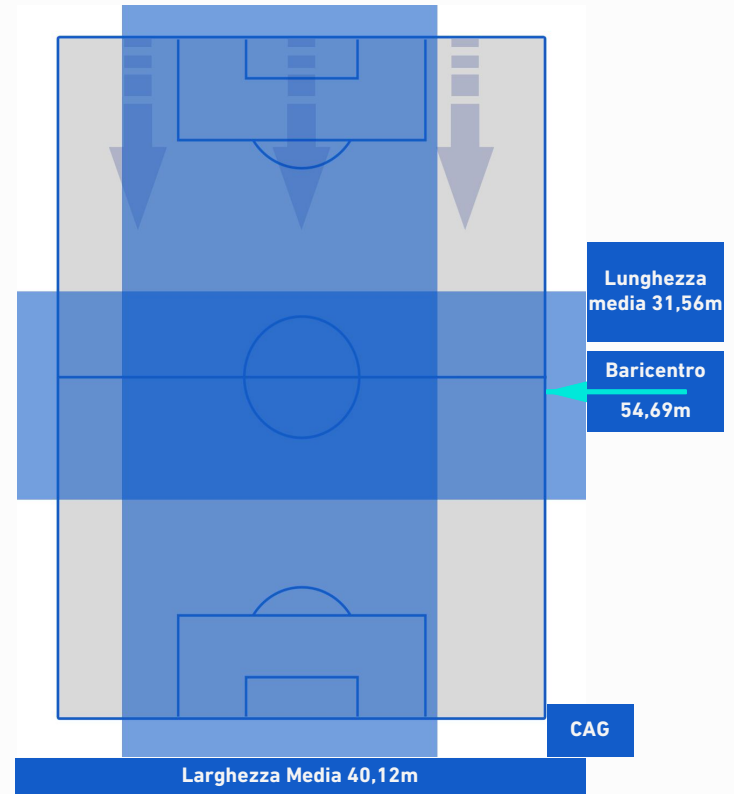

- Giocatore Entrato in sostituzione di
- Giocatore Entrato in sostituzione di
- Giocatore Entrato in sostituzione di
- Giocatore Entrato in sostituzione di

Napoli 26/09/2021 STADIO Diego Armando MARADONA - 20:45

NAPOLI

2-0

CAGLIARI

BARICENTRO 1° TEMPO

BARICENTRO 2° TEMPO

NAPOLI

2-0

CAGLIARI

BARICENTRO POSSESSO PROPRIO

BARICENTRO POSSESSO AVVERSAIO

Napoli 26/09/2021 STADIO Diego Armando MARADONA - 20:45

NAPOLI

2-0

CAGLIARI

BILANCIAMENTO OFFENSIVO

44	Azioni di attacco	18
17	Tiri totali	6
6	Occasioni da gol	0