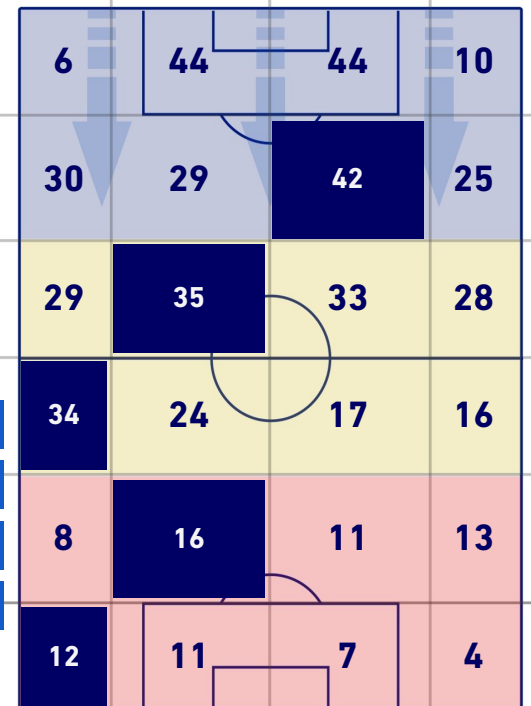

BARICENTRO POSSESSO PROPRIO

BARICENTRO POSSESSO AVVERSAIO

Napoli 26/09/2021 STADIO Diego Armando MARADONA - 20:45

NAPOLI

2-0

CAGLIARI

BILANCIAMENTO OFFENSIVO

44	Azioni di attacco	18
17	Tiri totali	6
6	Occasioni da gol	0

ZONE DI TIRO

2	Gol	0
7	In porta	1
8	Fuori Porta	2
2	Respinto	3

TOCCHI PALLA

939	Palloni giocati totali	528
204	DIFESA	230
508	CENTROCAMPO	216
227	ATTACCO	82

38	Tocchi area avversaria	18	
V. OSIMHEN	9	3	M. CACERES
L. INSIGNE	6	3	N. NANDEZ
P. ZIELINSKI	5	2	D. GODIN