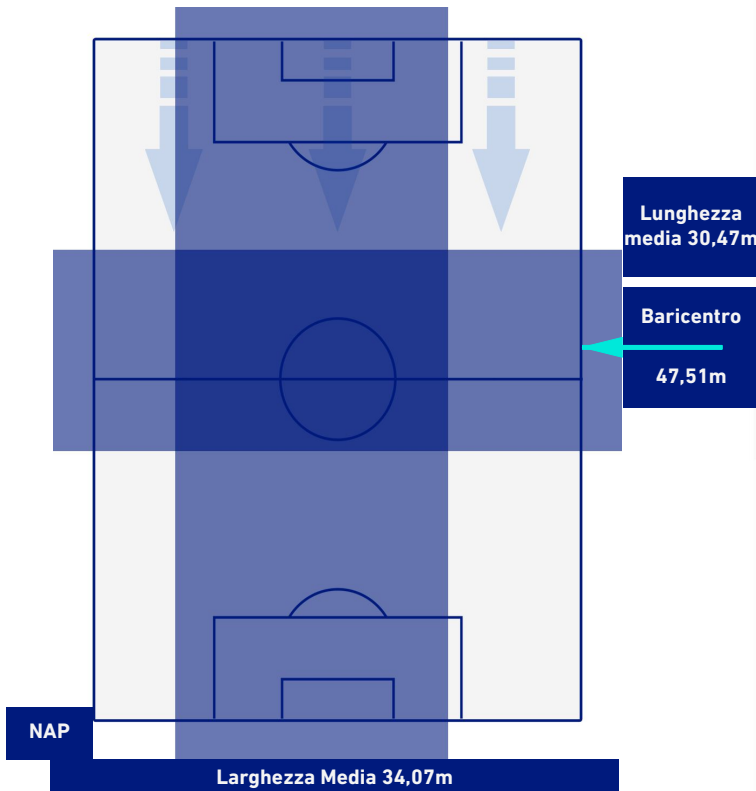

BARICENTRO POSSESSO PROPRIO

BARICENTRO POSSESSO AVVERSAIO

Napoli 26/09/2021 STADIO Diego Armando MARADONA - 20:45

NAPOLI

2-0

CAGLIARI

BILANCIAMENTO OFFENSIVO

44	Azioni di attacco	18
17	Tiri totali	6
6	Occasioni da gol	0