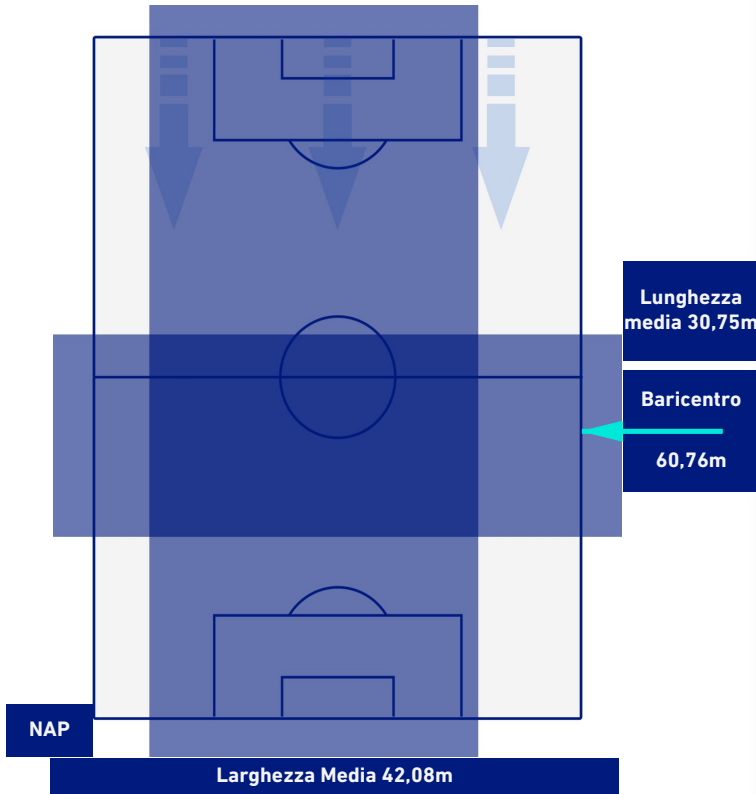

BARICENTRO POSSESSO PROPRIO

BARICENTRO POSSESSO AVVERSAIO

Napoli 26/09/2021 STADIO Diego Armando MARADONA - 20:45

NAPOLI

2-0

CAGLIARI

BILANCIAMENTO OFFENSIVO

44	Azioni di attacco	18
17	Tiri totali	6
6	Occasioni da gol	0