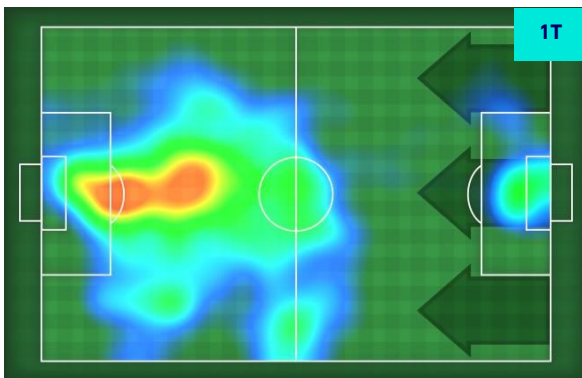

NAPOLI

2-0

CAGLIARI

GIOCATORI CHIAVE

VICTOR OSIMHEN 9

Ruolo:	Attaccante
Presenze in Serie A:	28
Gol in Serie A:	13
Data Nascita:	29/12/1998
Nazionalità:	NGA

Jog 30% - Run 56% - Sprint 14% Km 8.524

2.542	4.805	1.177

Statistiche

Minuti giocati	77'
Gol	1
Occasioni da gol	1
Tiri	4
Tiri in porta	2(1)
Palle giocate	31
Passaggi riusciti	10
Passaggi riusciti/tentati (%)	63%
Recuperi	5
Falli subiti	2

HeatMap