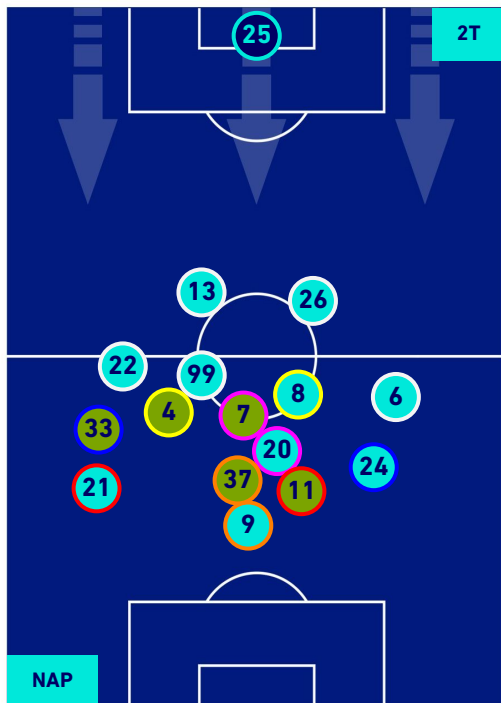

Legenda:

- | | | |
|-----------------|--------------------------------------|------------------|
| 1^ Sostituzione | Giocatore Entrato | Giocatore Uscito |
| 2^ Sostituzione | Giocatore Entrato | Giocatore Uscito |
| 3^ Sostituzione | Giocatore Entrato | Giocatore Uscito |
| 4^ Sostituzione | Giocatore Entrato | Giocatore Uscito |
| 5^ Sostituzione | Giocatore Entrato | Giocatore Uscito |
| | Giocatore Entrato in sostituzione di | Giocatore Uscito |
| | Giocatore Entrato in sostituzione di | Giocatore Uscito |
| | Giocatore Entrato in sostituzione di | Giocatore Uscito |
| | Giocatore Entrato in sostituzione di | Giocatore Uscito |

Napoli 26/09/2021 STADIO Diego Armando MARADONA - 20:45

NAPOLI

2-0

CAGLIARI

POSIZIONI MEDIE POSSESSO PALLA [proprio]

Legenda:

- 1^ Sostituzione
- 2^ Sostituzione
- 3^ Sostituzione
- 4^ Sostituzione
- 5^ Sostituzione