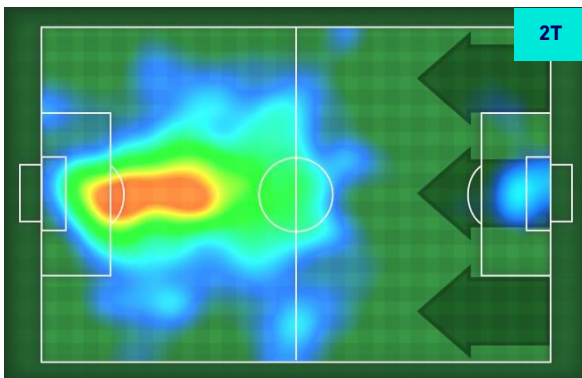

NAPOLI

2-0

CAGLIARI

GIOCATORI CHIAVE

VICTOR OSIMHEN 9

Ruolo:	Attaccante
Presenze in Serie A:	28
Gol in Serie A:	13
Data Nascita:	29/12/1998
Nazionalità:	NGA

Jog 30% - Run 56% - Sprint 14% Km 8.524

2.542	4.805	1.177

Statistiche

Minuti giocati	77'
Gol	1
Occasioni da gol	1
Tiri	4
Tiri in porta	2(1)
Palle giocate	31
Passaggi riusciti	10
Passaggi riusciti/tentati (%)	63%
Recuperi	5
Falli subiti	2

HeatMap