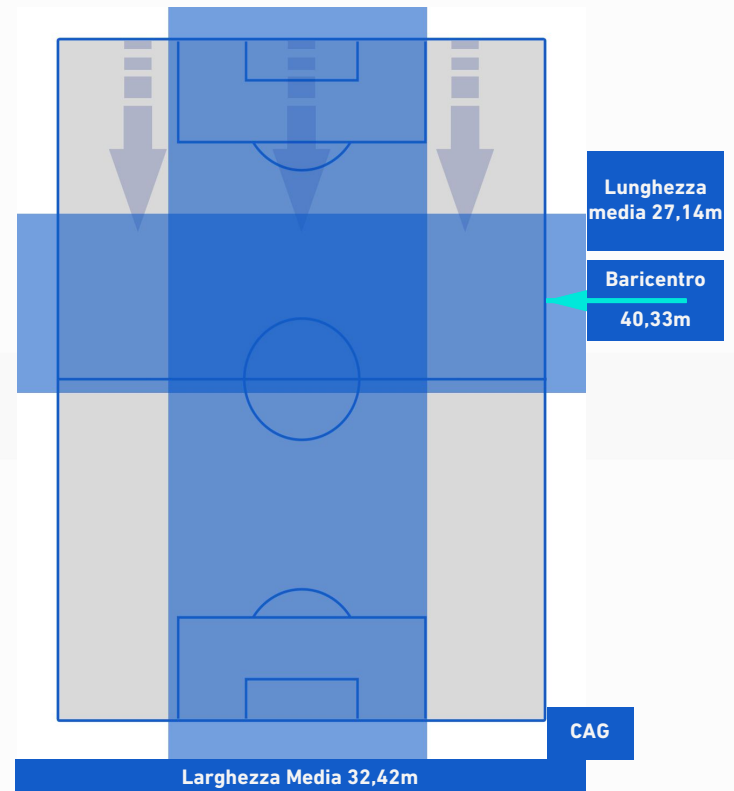

BARICENTRO POSSESSO PROPRIO

BARICENTRO POSSESSO AVVERSAIO

Napoli 26/09/2021 STADIO Diego Armando MARADONA - 20:45

NAPOLI

2-0

CAGLIARI

BILANCIAMENTO OFFENSIVO

44	Azioni di attacco	18
17	Tiri totali	6
6	Occasioni da gol	0