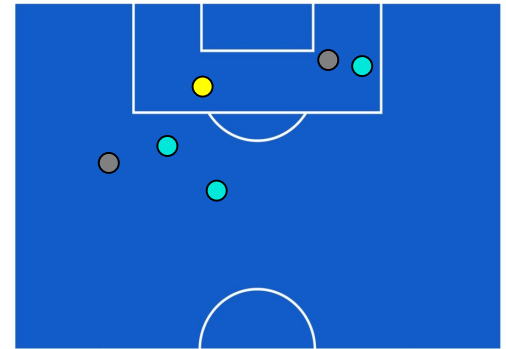

BARICENTRO POSSESSO PROPRIO

BARICENTRO POSSESSO AVVERSAIO

Napoli 26/09/2021 STADIO Diego Armando MARADONA - 20:45

NAPOLI

2-0

CAGLIARI

BILANCIAMENTO OFFENSIVO

44	Azioni di attacco	18
17	Tiri totali	6
6	Occasioni da gol	0

ZONE DI TIRO

2	Gol	0
7	In porta	1
8	Fuori Porta	2
2	Respinto	3

TOCCHI PALLA

939	Palloni giocati totali	528
204	DIFESA	230
508	CENTROCAMPO	216
227	ATTACCO	82

38	Tocchi area avversaria	18	
V. OSIMHEN	9	3	M. CACERES
L. INSIGNE	6	3	N. NANDEZ
P. ZIELINSKI	5	2	D. GODIN