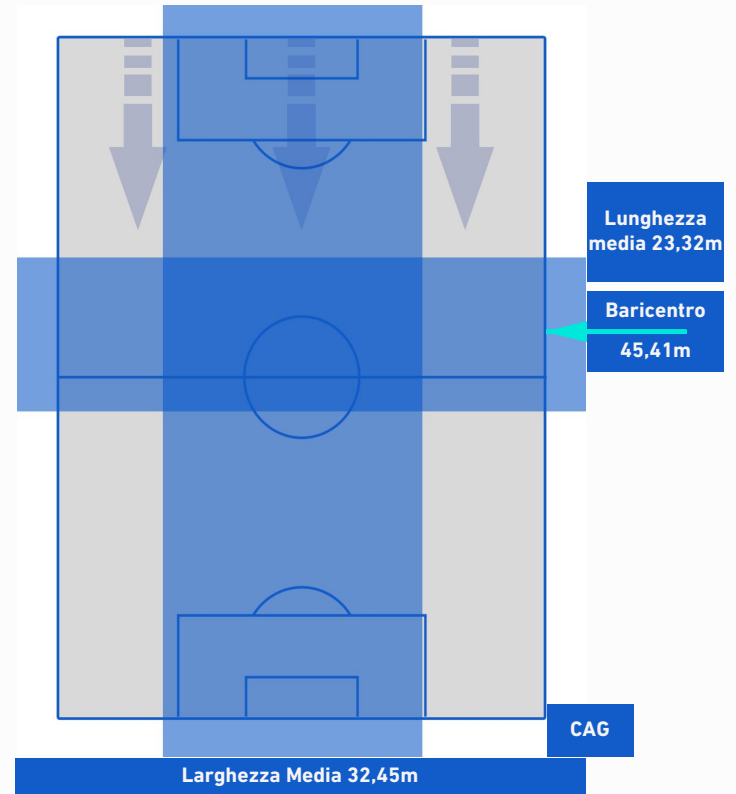

Napoli 26/09/2021 STADIO Diego Armando MARADONA - 20:45

NAPOLI

2-0

CAGLIARI

BARICENTRO 1° TEMPO