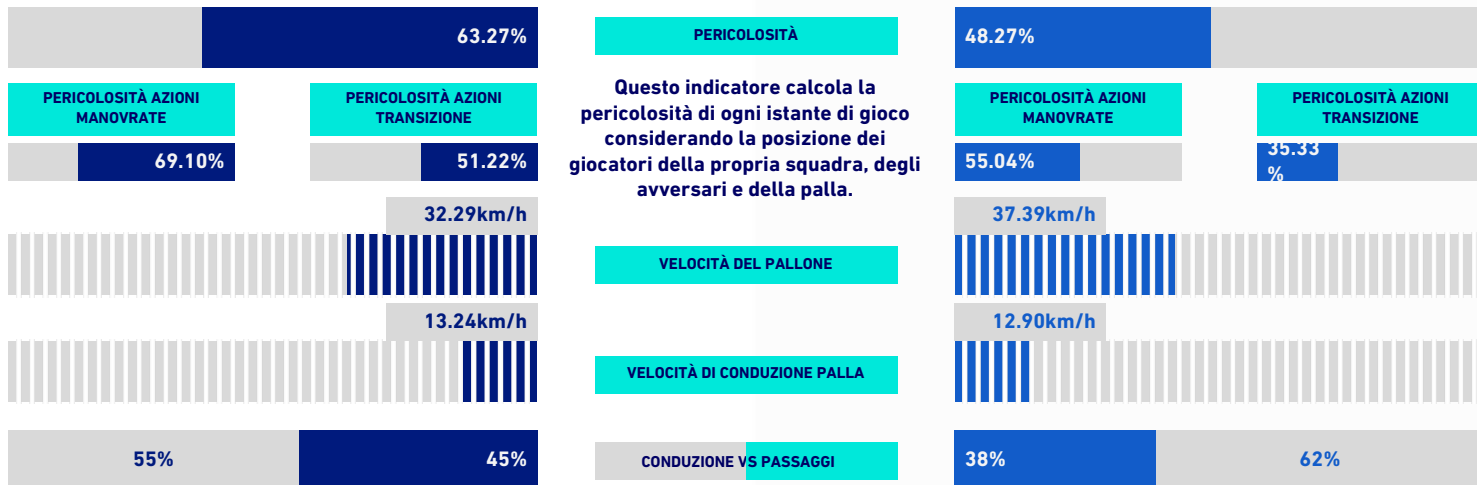

NAPOLI

2-0

CAGLIARI

VIRTUAL COACH

INDICATORI DI SQUADRA

RECORDMEN

INDICE DI VERTICALITÀ

Numero di giocatori avversari superati da un passaggio verticale. Calcolato solo se il passaggio è andato a buon fine. Dà idea di quanto un giocatore tenda a superare le linee di pressione avversarie.