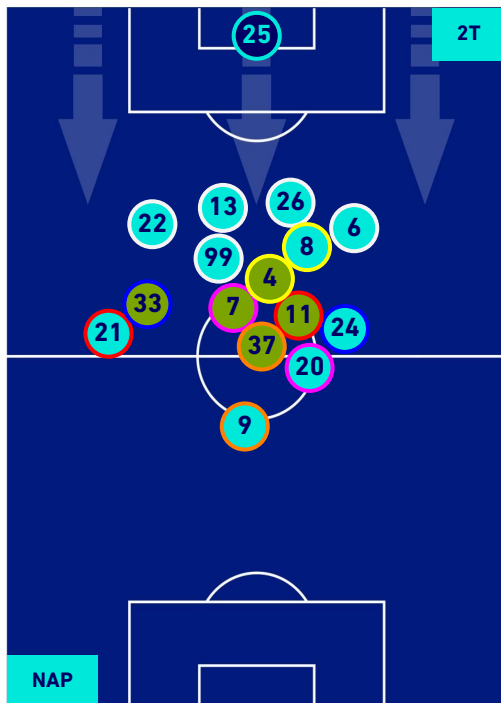

Napoli 26/09/2021 STADIO Diego Armando MARADONA - 20:45

NAPOLI

2-0

CAGLIARI

POSIZIONI MEDIE POSSESSO PALLA [avversario]

Legenda:

- 1^ Sostituzione
- Giocatore Entrato
- Giocatore Uscito
- 2^ Sostituzione
- Giocatore Entrato
- Giocatore Uscito
- 3^ Sostituzione
- Giocatore Entrato
- Giocatore Uscito
- 4^ Sostituzione
- Giocatore Entrato
- Giocatore Uscito
- 5^ Sostituzione
- Giocatore Entrato
- Giocatore Uscito

- Giocatore Entrato in sostituzione di
- Giocatore Entrato in sostituzione di
- Giocatore Entrato in sostituzione di
- Giocatore Entrato in sostituzione di

Napoli 26/09/2021 STADIO Diego Armando MARADONA - 20:45