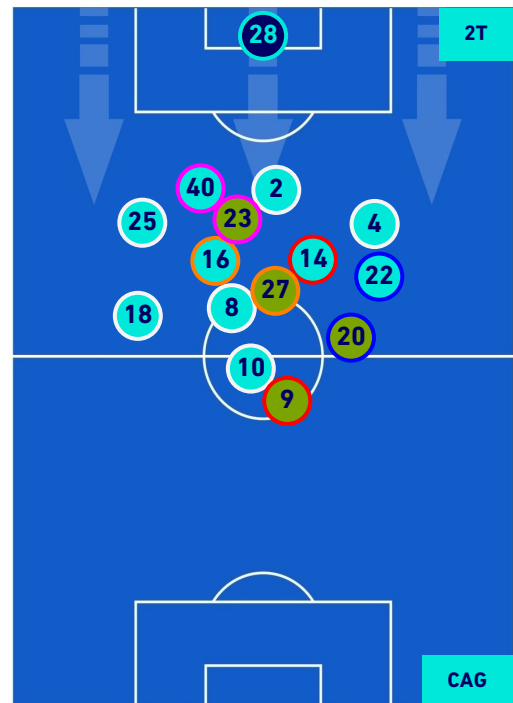

Napoli 26/09/2021 STADIO Diego Armando MARADONA - 20:45

NAPOLI

2-0

CAGLIARI

POSIZIONI MEDIE POSSESSO PALLA [avversario]

Legenda:

- 1^ Sostituzione
- Giocatore Entrato
- Giocatore Uscito
- 2^ Sostituzione
- Giocatore Entrato
- Giocatore Uscito
- 3^ Sostituzione
- Giocatore Entrato
- Giocatore Uscito
- 4^ Sostituzione
- Giocatore Entrato
- Giocatore Uscito
- 5^ Sostituzione
- Giocatore Entrato
- Giocatore Uscito

- Giocatore Entrato in sostituzione di
- Giocatore Entrato in sostituzione di
- Giocatore Entrato in sostituzione di
- Giocatore Entrato in sostituzione di

Napoli 26/09/2021 STADIO Diego Armando MARADONA - 20:45