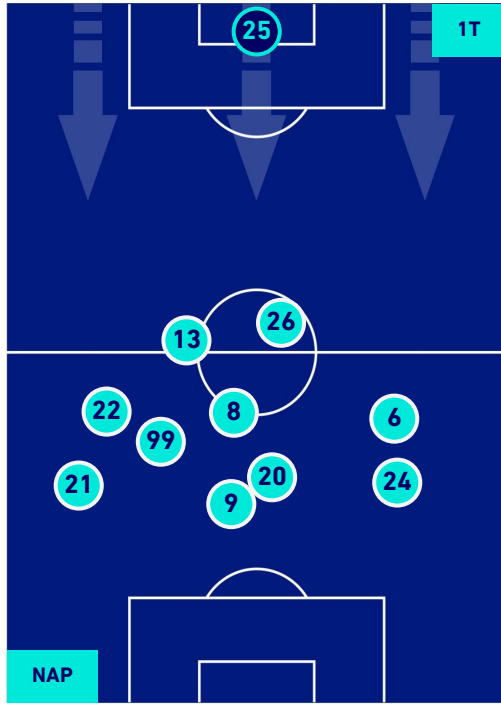

Legenda:

- | | | |
|-----------------|--------------------------------------|------------------|
| 1^ Sostituzione | Giocatore Entrato | Giocatore Uscito |
| 2^ Sostituzione | Giocatore Entrato | Giocatore Uscito |
| 3^ Sostituzione | Giocatore Entrato | Giocatore Uscito |
| 4^ Sostituzione | Giocatore Entrato | Giocatore Uscito |
| 5^ Sostituzione | Giocatore Entrato | Giocatore Uscito |
| | Giocatore Entrato in sostituzione di | Giocatore Uscito |
| | Giocatore Entrato in sostituzione di | Giocatore Uscito |
| | Giocatore Entrato in sostituzione di | Giocatore Uscito |
| | Giocatore Entrato in sostituzione di | Giocatore Uscito |

Napoli 26/09/2021 STADIO Diego Armando MARADONA - 20:45

NAPOLI

2-0

CAGLIARI

POSIZIONI MEDIE POSSESSO PALLA [proprio]

Legenda:

- 1^ Sostituzione
- 2^ Sostituzione
- 3^ Sostituzione
- 4^ Sostituzione
- 5^ Sostituzione