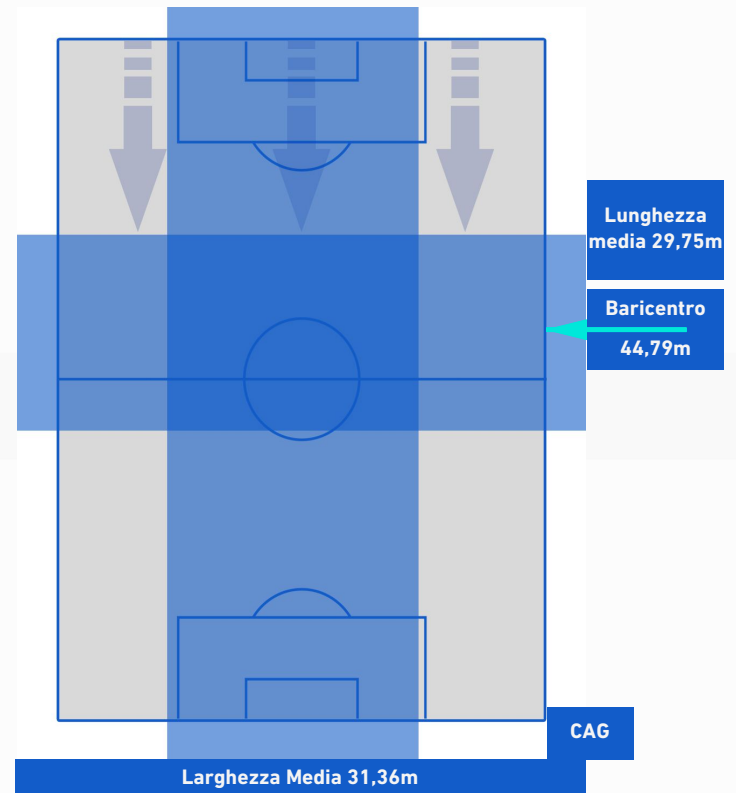

BARICENTRO 2° TEMPO