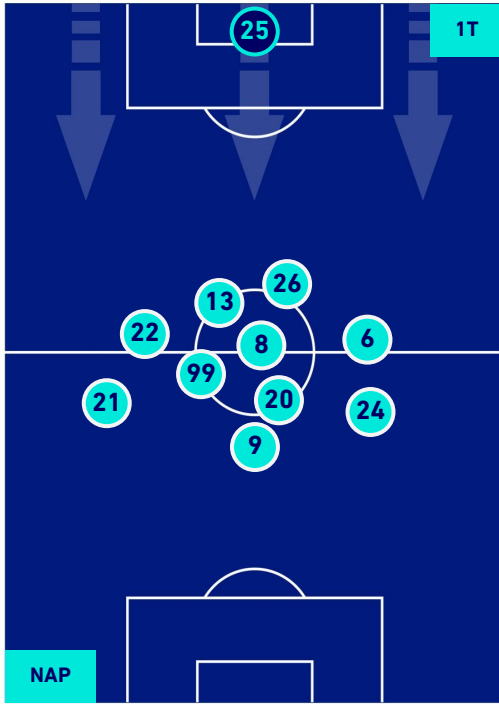

NAPOLI

2-0

CAGLIARI

HEATMAP

NAPOLI

2-0

CAGLIARI

POSIZIONI MEDIE

Legenda:

- | | | |
|-----------------|--------------------------------------|------------------|
| 1^ Sostituzione | Giocatore Entrato | Giocatore Uscito |
| 2^ Sostituzione | Giocatore Entrato | Giocatore Uscito |
| 3^ Sostituzione | Giocatore Entrato | Giocatore Uscito |
| 4^ Sostituzione | Giocatore Entrato | Giocatore Uscito |
| 5^ Sostituzione | Giocatore Entrato | Giocatore Uscito |
| | Giocatore Entrato in sostituzione di | Giocatore Uscito |
| | Giocatore Entrato in sostituzione di | Giocatore Uscito |
| | Giocatore Entrato in sostituzione di | Giocatore Uscito |
| | Giocatore Entrato in sostituzione di | Giocatore Uscito |