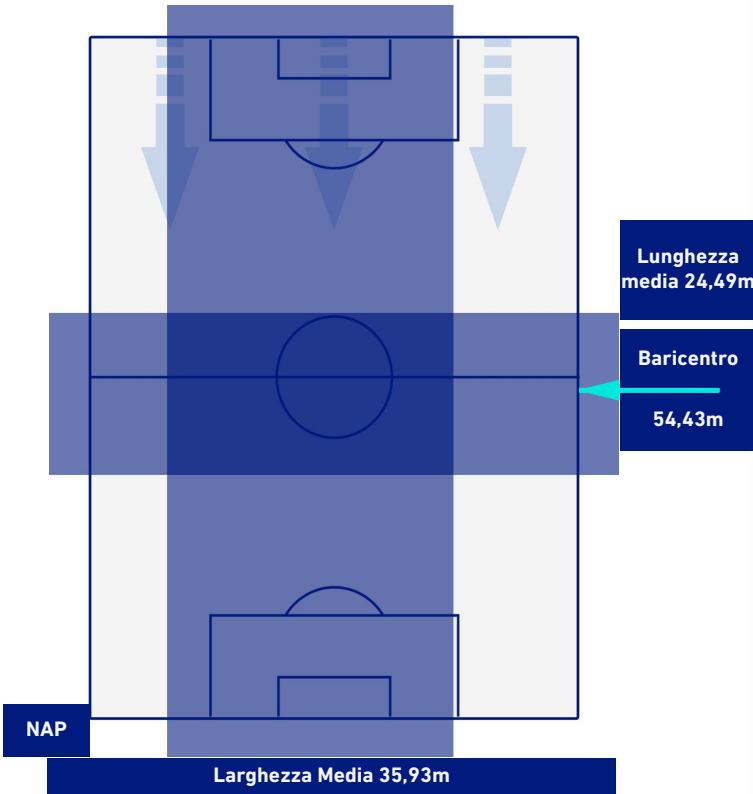

Napoli 26/09/2021 STADIO Diego Armando MARADONA - 20:45

NAPOLI

2-0

CAGLIARI

BARICENTRO 1° TEMPO