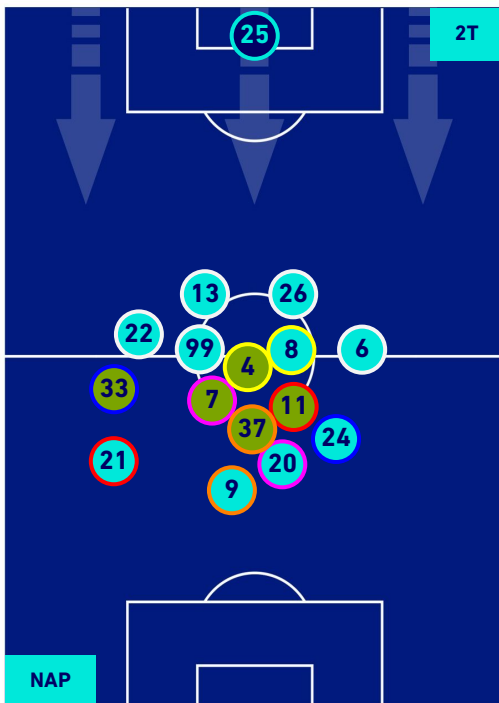

NAPOLI

2-0

CAGLIARI

HEATMAP

NAPOLI

2-0

CAGLIARI

POSIZIONI MEDIE

Legenda:

- | | | |
|-----------------|--------------------------------------|------------------|
| 1^ Sostituzione | Giocatore Entrato | Giocatore Uscito |
| 2^ Sostituzione | Giocatore Entrato | Giocatore Uscito |
| 3^ Sostituzione | Giocatore Entrato | Giocatore Uscito |
| 4^ Sostituzione | Giocatore Entrato | Giocatore Uscito |
| 5^ Sostituzione | Giocatore Entrato | Giocatore Uscito |
| | Giocatore Entrato in sostituzione di | Giocatore Uscito |
| | Giocatore Entrato in sostituzione di | Giocatore Uscito |
| | Giocatore Entrato in sostituzione di | Giocatore Uscito |
| | Giocatore Entrato in sostituzione di | Giocatore Uscito |