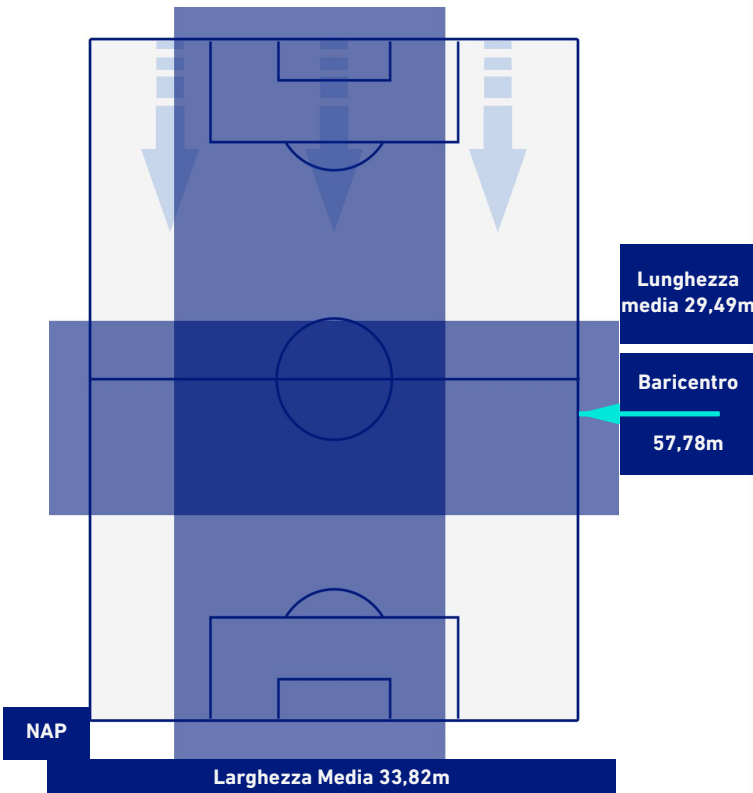

BARICENTRO 2° TEMPO