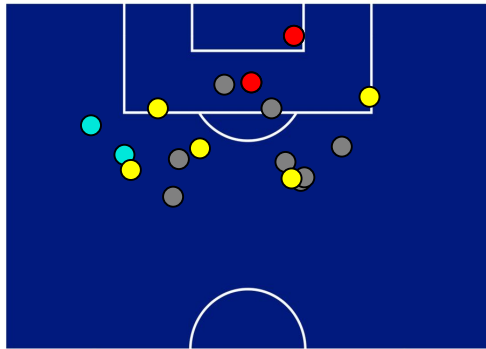

BARICENTRO POSSESSO PROPRIO

BARICENTRO POSSESSO AVVERSAIO

Napoli 26/09/2021 STADIO Diego Armando MARADONA - 20:45

NAPOLI

2-0

CAGLIARI

BILANCIAMENTO OFFENSIVO

44	Azioni di attacco	18
17	Tiri totali	6
6	Occasioni da gol	0

ZONE DI TIRO

2	Gol	0
7	In porta	1
8	Fuori Porta	2
2	Respinto	3

TOCCHI PALLA

939	Palloni giocati totali	528
204	DIFESA	230
508	CENTROCAMPO	216
227	ATTACCO	82

38	Tocchi area avversaria	18	
V. OSIMHEN	9	3	M. CACERES
L. INSIGNE	6	3	N. NANDEZ
P. ZIELINSKI	5	2	D. GODIN