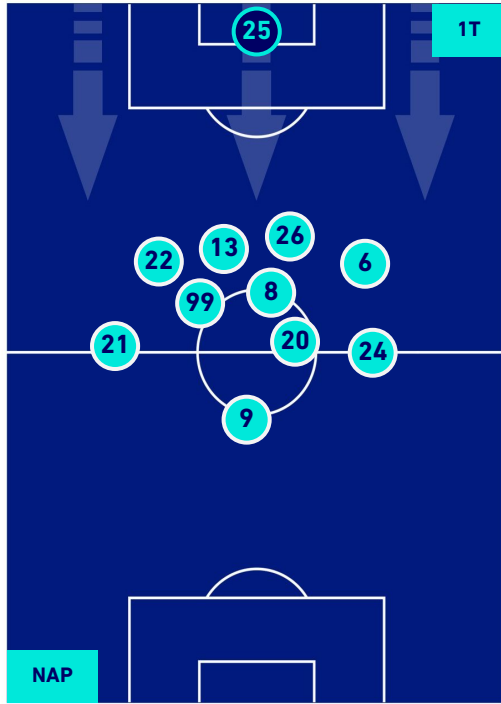

Napoli 26/09/2021 STADIO Diego Armando MARADONA - 20:45

NAPOLI

2-0

CAGLIARI

POSIZIONI MEDIE POSSESSO PALLA [avversario]

Legenda:

- 1^ Sostituzione
- Giocatore Entrato
- Giocatore Uscito
- 2^ Sostituzione
- Giocatore Entrato
- Giocatore Uscito
- 3^ Sostituzione
- Giocatore Entrato
- Giocatore Uscito
- 4^ Sostituzione
- Giocatore Entrato
- Giocatore Uscito
- 5^ Sostituzione
- Giocatore Entrato
- Giocatore Uscito

- Giocatore Entrato in sostituzione di
- Giocatore Entrato in sostituzione di
- Giocatore Entrato in sostituzione di
- Giocatore Entrato in sostituzione di

Napoli 26/09/2021 STADIO Diego Armando MARADONA - 20:45