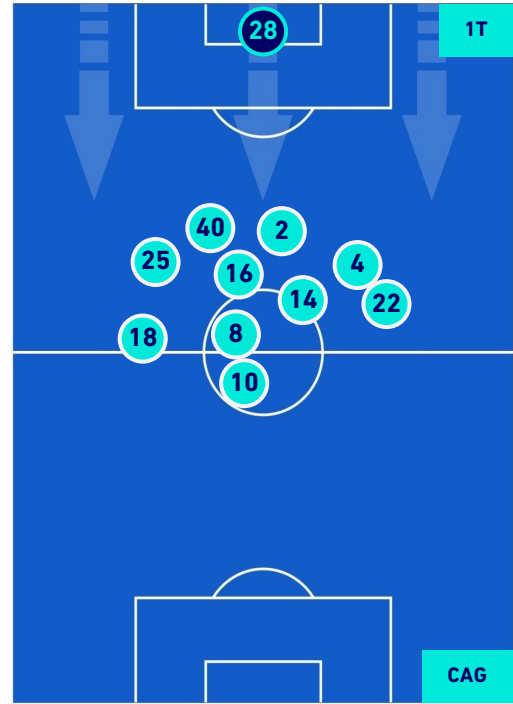

NAPOLI

2-0

CAGLIARI

HEATMAP

NAPOLI

2-0

CAGLIARI

POSIZIONI MEDIE

Legenda:

- | | | |
|-----------------|--------------------------------------|------------------|
| 1^ Sostituzione | Giocatore Entrato | Giocatore Uscito |
| 2^ Sostituzione | Giocatore Entrato | Giocatore Uscito |
| 3^ Sostituzione | Giocatore Entrato | Giocatore Uscito |
| 4^ Sostituzione | Giocatore Entrato | Giocatore Uscito |
| 5^ Sostituzione | Giocatore Entrato | Giocatore Uscito |
| | Giocatore Entrato in sostituzione di | Giocatore Uscito |
| | Giocatore Entrato in sostituzione di | Giocatore Uscito |
| | Giocatore Entrato in sostituzione di | Giocatore Uscito |
| | Giocatore Entrato in sostituzione di | Giocatore Uscito |