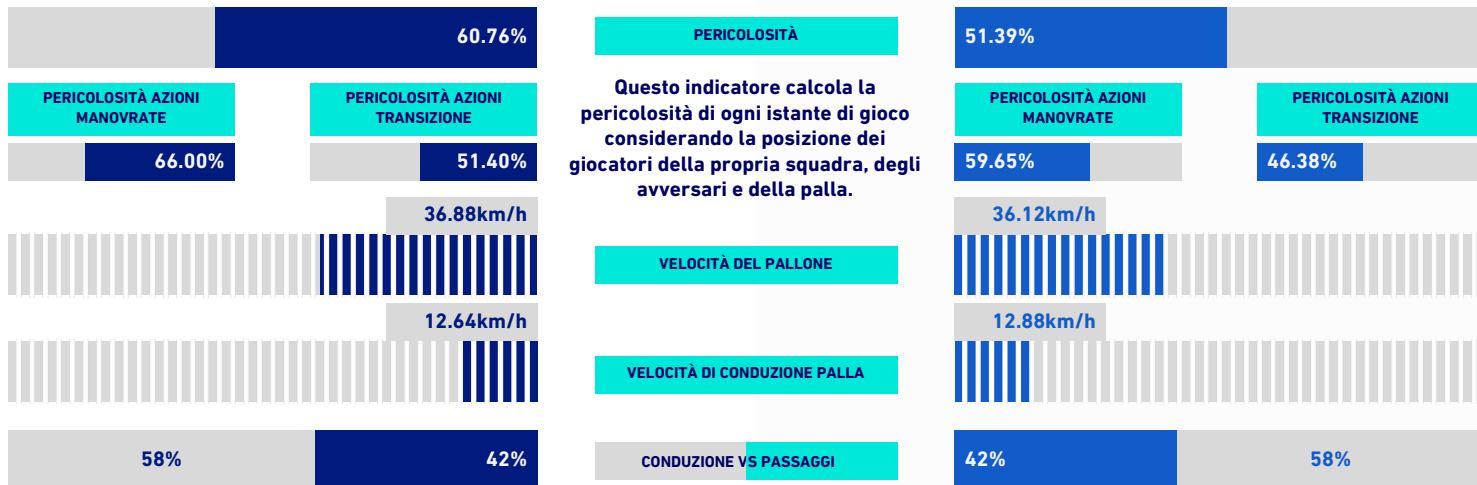

NAPOLI

0-1

EMPOLI

VIRTUAL COACH

INDICATORI DI SQUADRA

Questo indicatore calcola la pericolosità di ogni istante di gioco considerando la posizione dei giocatori della propria squadra, degli avversari e della palla.

VELOCITÀ DEL PALLONE

VELOCITÀ DI CONDUZIONE PALLA

CONDUZIONE VS PASSAGGI

RECORDMEN

INDICE DI VERTICALITÀ

Numero di giocatori avversari superati da un passaggio verticale. Calcolato solo se il passaggio è andato a buon fine. Dà idea di quanto un giocatore tenda a superare le linee di pressione avversarie.