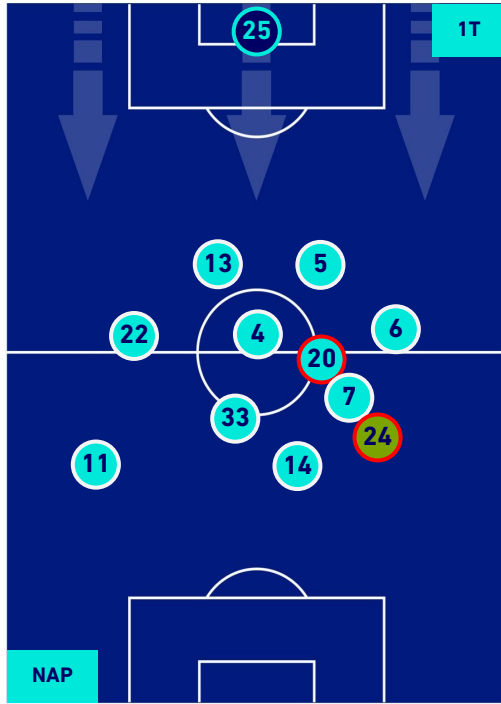

POSIZIONI MEDIE

Legenda:

- | | | |
|-----------------|--------------------------------------|------------------|
| 1^ Sostituzione | Giocatore Entrato | Giocatore Uscito |
| 2^ Sostituzione | Giocatore Entrato | Giocatore Uscito |
| 3^ Sostituzione | Giocatore Entrato | Giocatore Uscito |
| 4^ Sostituzione | Giocatore Entrato | Giocatore Uscito |
| 5^ Sostituzione | Giocatore Entrato | Giocatore Uscito |
| | Giocatore Entrato in sostituzione di | Giocatore Uscito |
| | Giocatore Entrato in sostituzione di | Giocatore Uscito |
| | Giocatore Entrato in sostituzione di | Giocatore Uscito |
| | Giocatore Entrato in sostituzione di | Giocatore Uscito |

NAPOLI

0-1

EMPOLI

POSIZIONI MEDIE POSSESSO PALLA [proprio]

Legenda:

- 1^ Sostituzione
- 2^ Sostituzione
- 3^ Sostituzione
- 4^ Sostituzione
- 5^ Sostituzione

- Giocatore Entrato
- Giocatore Entrato
- Giocatore Entrato
- Giocatore Entrato
- Giocatore Entrato