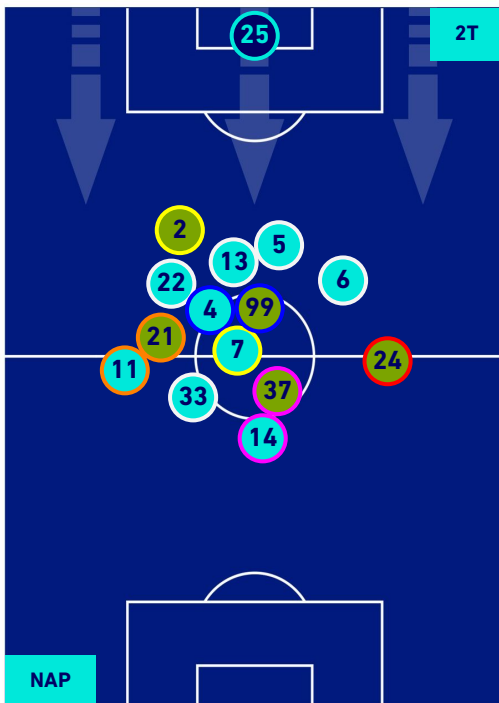

-
-
-
-

Napoli 12/12/2021 STADIO Diego Armando MARADONA - 18:00

NAPOLI

0-1

EMPOLI

POSIZIONI MEDIE POSSESSO PALLA [avversario]

Legenda:

- 1^ Sostituzione
- 2^ Sostituzione
- 3^ Sostituzione
- 4^ Sostituzione
- 5^ Sostituzione