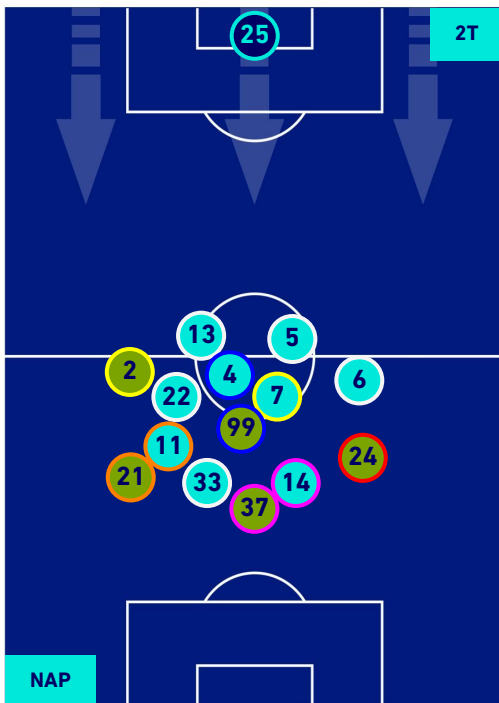

Napoli 12/12/2021 STADIO Diego Armando MARADONA - 18:00

NAPOLI

0-1

EMPOLI

HEATMAP

NAPOLI

0-1

EMPOLI

POSIZIONI MEDIE

Legenda:

- | | | |
|-----------------|--------------------------------------|------------------|
| 1^ Sostituzione | Giocatore Entrato | Giocatore Uscito |
| 2^ Sostituzione | Giocatore Entrato | Giocatore Uscito |
| 3^ Sostituzione | Giocatore Entrato | Giocatore Uscito |
| 4^ Sostituzione | Giocatore Entrato | Giocatore Uscito |
| 5^ Sostituzione | Giocatore Entrato | Giocatore Uscito |
| | Giocatore Entrato in sostituzione di | Giocatore Uscito |
| | Giocatore Entrato in sostituzione di | Giocatore Uscito |
| | Giocatore Entrato in sostituzione di | Giocatore Uscito |
| | Giocatore Entrato in sostituzione di | Giocatore Uscito |