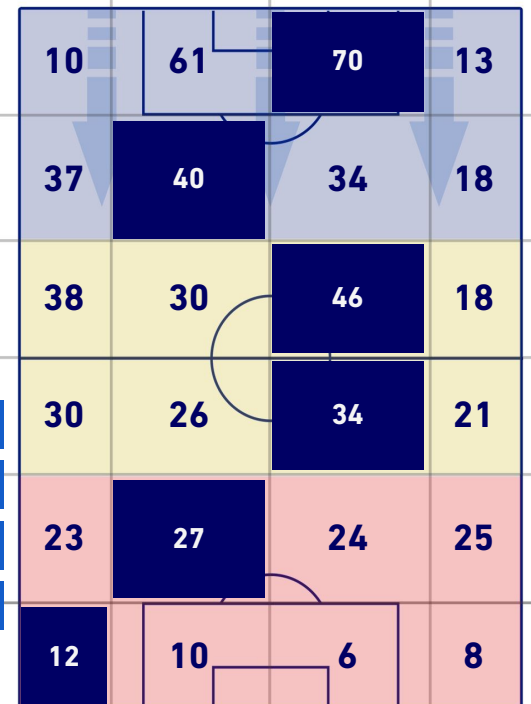

NAPOLI

0-1

EMPOLI

BARICENTRO POSSESSO PROPRIO

BARICENTRO POSSESSO AVVERSARIO

Napoli 12/12/2021 STADIO Diego Armando MARADONA - 18:00

NAPOLI

0-1

EMPOLI

BILANCIAMENTO OFFENSIVO

56	Azioni di attacco	26
30	Tiri totali	12
21	Occasioni da gol	11

ZONE DI TIRO

0	Gol	1
6	In porta	5
13	Fuori Porta	5
11	Respinto	2

TOCCHI PALLA

838	Palloni giocati totali	661
229	DIFESA	283
319	CENTROCAMPO	243
290	ATTACCO	135

60	Tocchi area avversaria	16	
A. RRAHMANI	12	4	F. PARISI
L. INSIGNE	11	4	P. CUTRONE
D. MERTENS	10	4	A. PINAMONTI

Napoli 12/12/2021 STADIO Diego Armando MARADONA - 18:00

NAPOLI

0-1

EMPOLI

GIOCATORI CHIAVE

N **LORENZO INSIGNE** 24