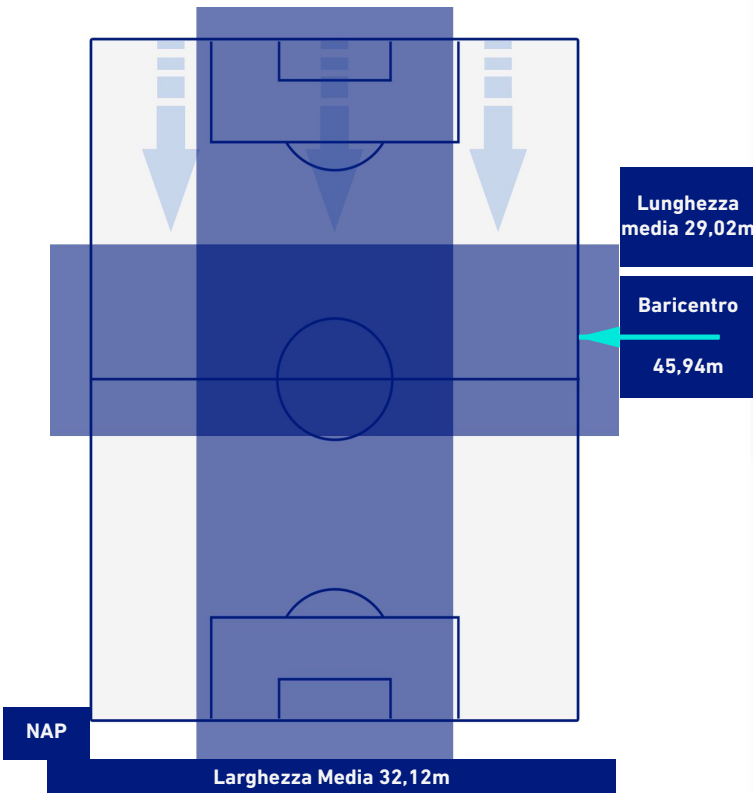

NAPOLI

0-1

EMPOLI

BARICENTRO POSSESSO PROPRIO

BARICENTRO POSSESSO AVVERSARIO

Napoli 12/12/2021 STADIO Diego Armando MARADONA - 18:00

NAPOLI

0-1