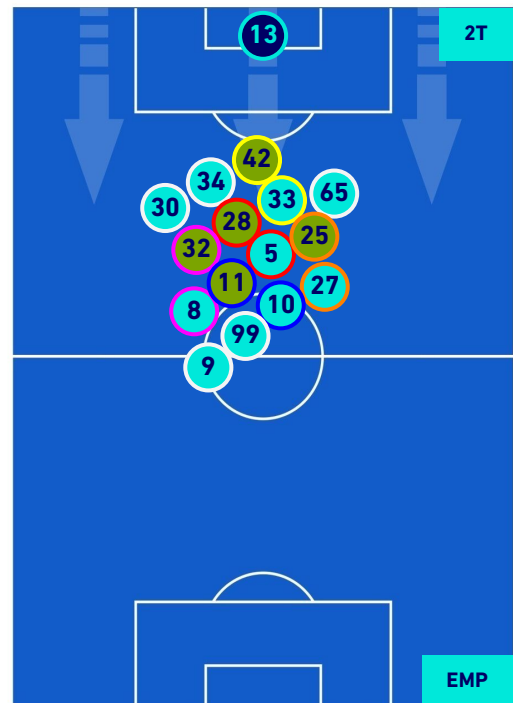

Napoli 12/12/2021 STADIO Diego Armando MARADONA - 18:00

NAPOLI

0-1

EMPOLI

HEATMAP

NAPOLI

0-1

EMPOLI

POSIZIONI MEDIE

Legenda:

- | | | |
|-----------------|--------------------------------------|------------------|
| 1^ Sostituzione | Giocatore Entrato | Giocatore Uscito |
| 2^ Sostituzione | Giocatore Entrato | Giocatore Uscito |
| 3^ Sostituzione | Giocatore Entrato | Giocatore Uscito |
| 4^ Sostituzione | Giocatore Entrato | Giocatore Uscito |
| 5^ Sostituzione | Giocatore Entrato | Giocatore Uscito |
| | Giocatore Entrato in sostituzione di | Giocatore Uscito |
| | Giocatore Entrato in sostituzione di | Giocatore Uscito |
| | Giocatore Entrato in sostituzione di | Giocatore Uscito |
| | Giocatore Entrato in sostituzione di | Giocatore Uscito |