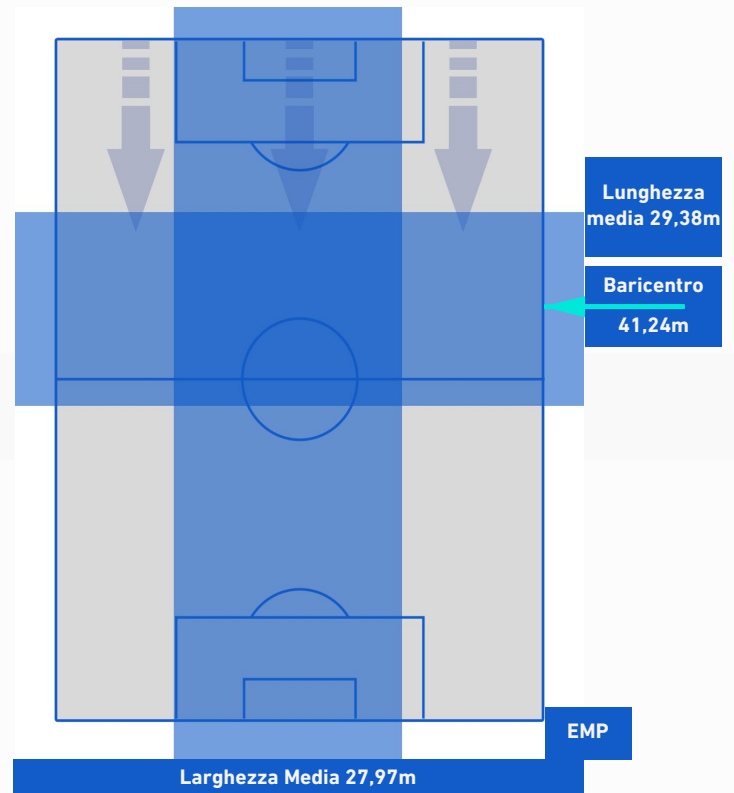

NAPOLI

0-1

EMPOLI

BARICENTRO POSSESSO PROPRIO

BARICENTRO POSSESSO AVVERSARIO

Napoli 12/12/2021 STADIO Diego Armando MARADONA - 18:00

NAPOLI

0-1