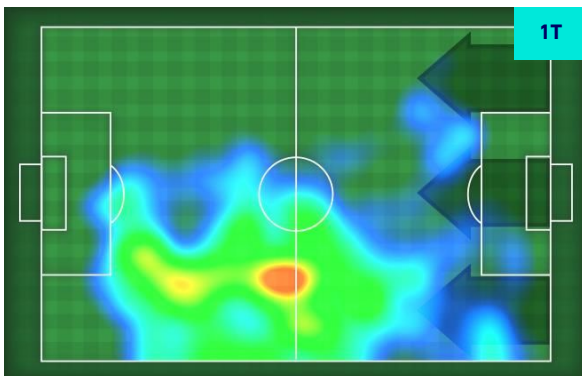

Napoli 12/12/2021 STADIO Diego Armando MARADONA - 18:00

NAPOLI

0-1

EMPOLI

GIOCATORI CHIAVE

N **LORENZO INSIGNE** 24

Ruolo:	Attaccante
Presenze in Serie A:	319
Gol in Serie A:	89
Data Nascita:	04/06/1991
Nazionalità:	ITA

Jog 27% - Run 63% - Sprint 10% Km 8.541

2.276	5.343	0.922

Statistiche

Minuti giocati	77'
Occasioni da gol	3
Tiri	7
Tiri in porta	2(0)
Palle giocate	68
Passaggi riusciti	37
Passaggi riusciti/tentati (%)	88%
Passaggi chiave	3
Recuperi	4

E **PATRICK CUTRONE** 9

Ruolo:	Attaccante
Presenze in Serie A:	106
Gol in Serie A:	18
Data Nascita:	03/01/1998
Nazionalità:	ITA

Jog 22% - Run 66% - Sprint 12% Km 12.087

2.667	7.95	1.47

Statistiche

Minuti giocati	99'
Gol	1
Occasioni da gol	1
Tiri	4
Tiri in porta	3(1)
Palle giocate	41
Passaggi riusciti	15
Passaggi riusciti/tentati (%)	75%
Passaggi chiave	1
Recuperi	4
Falli subiti	3

HeatMap