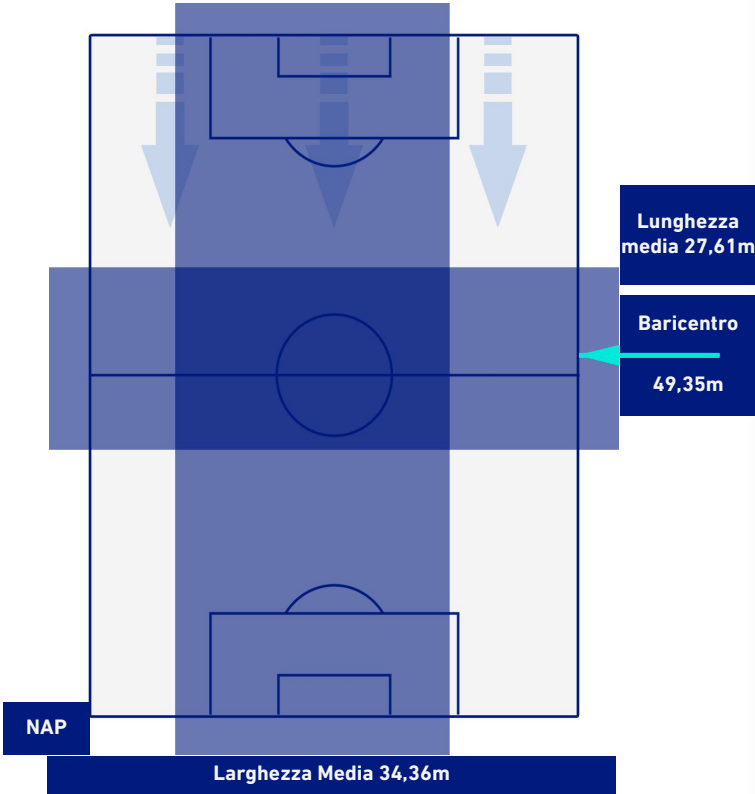

- Giocatore Entrato in sostituzione di
- Giocatore Entrato in sostituzione di
- Giocatore Entrato in sostituzione di
- Giocatore Entrato in sostituzione di

-
-
-
-

NAPOLI

0-1

EMPOLI

BARICENTRO 1° TEMPO

BARICENTRO 2° TEMPO

NAPOLI

0-1

EMPOLI

BARICENTRO POSSESSO PROPRIO

BARICENTRO POSSESSO AVVERSARIO

Napoli 12/12/2021 STADIO Diego Armando MARADONA - 18:00

NAPOLI

0-1