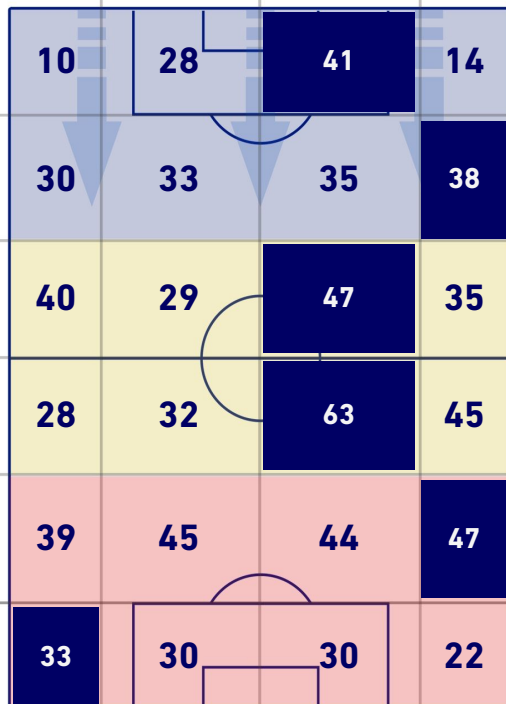

NAPOLI

0-1

EMPOLI

BARICENTRO POSSESSO PROPRIO

BARICENTRO POSSESSO AVVERSARIO

Napoli 12/12/2021 STADIO Diego Armando MARADONA - 18:00

NAPOLI

0-1

EMPOLI

BILANCIAMENTO OFFENSIVO

56	Azioni di attacco	26
30	Tiri totali	12
21	Occasioni da gol	11

ZONE DI TIRO

0	Gol	1
6	In porta	5
13	Fuori Porta	5
11	Respinto	2

TOCCHI PALLA

838	Palloni giocati totali	661
229	DIFESA	283
319	CENTROCAMPO	243
290	ATTACCO	135

60	Tocchi area avversaria	16	
A. RRAHMANI	12	4	F. PARISI
L. INSIGNE	11	4	P. CUTRONE
D. MERTENS	10	4	A. PINAMONTI

Napoli 12/12/2021 STADIO Diego Armando MARADONA - 18:00

NAPOLI

0-1

EMPOLI

GIOCATORI CHIAVE

N **LORENZO INSIGNE** 24