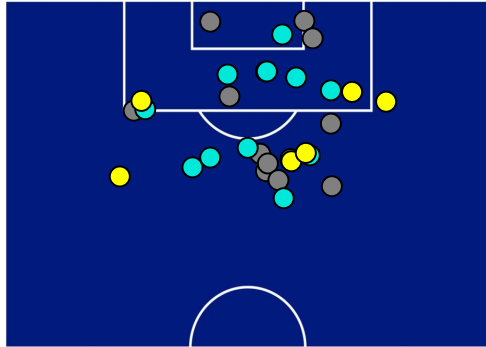

NAPOLI

0-1

EMPOLI

BARICENTRO POSSESSO PROPRIO

BARICENTRO POSSESSO AVVERSARIO

Napoli 12/12/2021 STADIO Diego Armando MARADONA - 18:00

NAPOLI

0-1

EMPOLI

BILANCIAMENTO OFFENSIVO

56	Azioni di attacco	26
30	Tiri totali	12
21	Occasioni da gol	11

ZONE DI TIRO

0	Gol	1
6	In porta	5
13	Fuori Porta	5
11	Respinto	2

TOCCHI PALLA

838	Palloni giocati totali	661
229	DIFESA	283
319	CENTROCAMPO	243
290	ATTACCO	135

60	Tocchi area avversaria	16	
A. RRAHMANI	12	4	F. PARISI
L. INSIGNE	11	4	P. CUTRONE
D. MERTENS	10	4	A. PINAMONTI

Napoli 12/12/2021 STADIO Diego Armando MARADONA - 18:00

NAPOLI

0-1

EMPOLI

GIOCATORI CHIAVE

N **LORENZO INSIGNE** 24