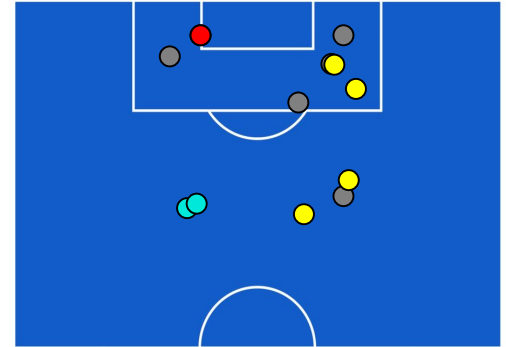

EMPOLI

BILANCIAMENTO OFFENSIVO

56	Azioni di attacco	26
30	Tiri totali	12
21	Occasioni da gol	11

ZONE DI TIRO

0	Gol	1
6	In porta	5
13	Fuori Porta	5
11	Respinto	2

TOCCHI PALLA

838	Palloni giocati totali	661
229	DIFESA	283
319	CENTROCAMPO	243
290	ATTACCO	135

60	Tocchi area avversaria	16	
A. RRAHMANI	12	4	F. PARISI
L. INSIGNE	11	4	P. CUTRONE
D. MERTENS	10	4	A. PINAMONTI

Napoli 12/12/2021 STADIO Diego Armando MARADONA - 18:00

NAPOLI

0-1

EMPOLI

GIOCATORI CHIAVE

N **LORENZO INSIGNE** 24