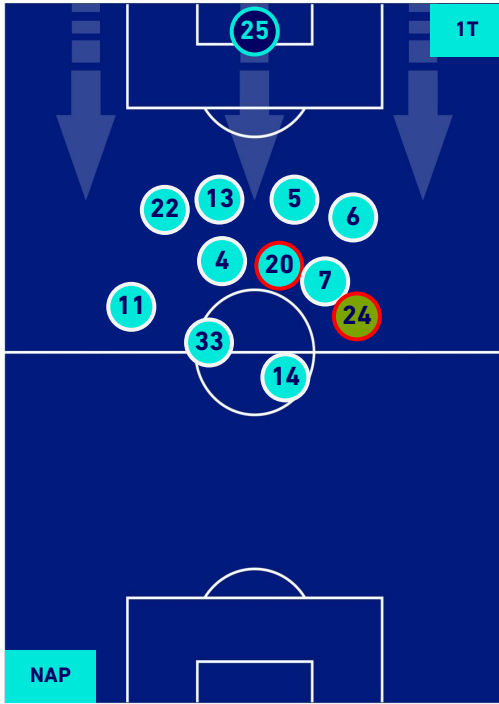

-
-
-
-

Napoli 12/12/2021 STADIO Diego Armando MARADONA - 18:00

NAPOLI

0-1

EMPOLI

POSIZIONI MEDIE POSSESSO PALLA [avversario]

Legenda:

- 1^ Sostituzione
- 2^ Sostituzione
- 3^ Sostituzione
- 4^ Sostituzione
- 5^ Sostituzione

- Giocatore Entrato
- Giocatore Entrato
- Giocatore Entrato
- Giocatore Entrato
- Giocatore Entrato
- Giocatore Entrato
- Giocatore Entrato

- Giocatore Uscito
- Giocatore Uscito
- Giocatore Uscito
- Giocatore Uscito
- Giocatore Uscito
- Giocatore Uscito