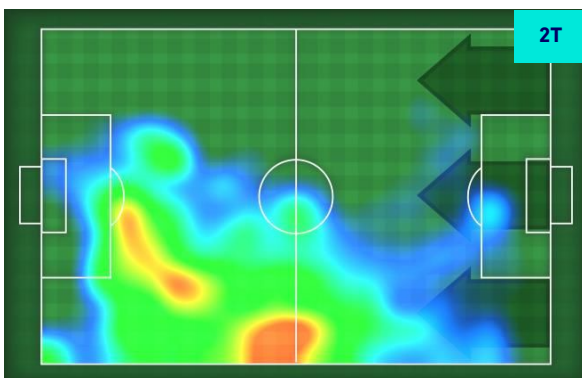

Napoli 12/12/2021 STADIO Diego Armando MARADONA - 18:00

NAPOLI

0-1

EMPOLI

GIOCATORI CHIAVE

N **LORENZO INSIGNE** 24

Ruolo:	Attaccante
Presenze in Serie A:	319
Gol in Serie A:	89
Data Nascita:	04/06/1991
Nazionalità:	ITA

Jog 27% - Run 63% - Sprint 10% Km 8.541

2.276	5.343	0.922

Statistiche

Minuti giocati	77'
Occasioni da gol	3
Tiri	7
Tiri in porta	2(0)
Palle giocate	68
Passaggi riusciti	37
Passaggi riusciti/tentati (%)	88%
Passaggi chiave	3
Recuperi	4

E **PATRICK CUTRONE** 9

Ruolo:	Attaccante
Presenze in Serie A:	106
Gol in Serie A:	18
Data Nascita:	03/01/1998
Nazionalità:	ITA

Jog 22% - Run 66% - Sprint 12% Km 12.087

2.667	7.95	1.47

Statistiche

Minuti giocati	99'
Gol	1
Occasioni da gol	1
Tiri	4
Tiri in porta	3(1)
Palle giocate	41
Passaggi riusciti	15
Passaggi riusciti/tentati (%)	75%
Passaggi chiave	1
Recuperi	4
Falli subiti	3

HeatMap