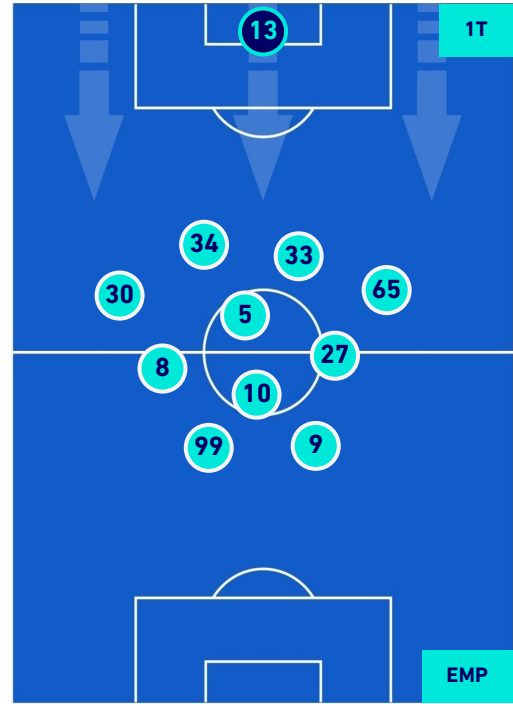

Napoli 12/12/2021 STADIO Diego Armando MARADONA - 18:00

NAPOLI

0-1

EMPOLI

HEATMAP

NAPOLI

0-1

EMPOLI

POSIZIONI MEDIE

Legenda:

- | | | |
|-----------------|--------------------------------------|------------------|
| 1^ Sostituzione | Giocatore Entrato | Giocatore Uscito |
| 2^ Sostituzione | Giocatore Entrato | Giocatore Uscito |
| 3^ Sostituzione | Giocatore Entrato | Giocatore Uscito |
| 4^ Sostituzione | Giocatore Entrato | Giocatore Uscito |
| 5^ Sostituzione | Giocatore Entrato | Giocatore Uscito |
| | Giocatore Entrato in sostituzione di | Giocatore Uscito |
| | Giocatore Entrato in sostituzione di | Giocatore Uscito |
| | Giocatore Entrato in sostituzione di | Giocatore Uscito |
| | Giocatore Entrato in sostituzione di | Giocatore Uscito |