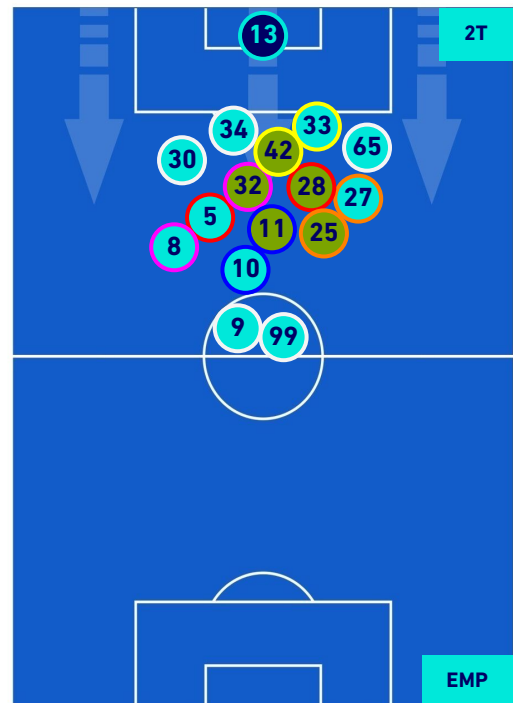

-
-
-
-

Napoli 12/12/2021 STADIO Diego Armando MARADONA - 18:00

NAPOLI

0-1

EMPOLI

POSIZIONI MEDIE POSSESSO PALLA [avversario]

Legenda:

- 1^ Sostituzione
- 2^ Sostituzione
- 3^ Sostituzione
- 4^ Sostituzione
- 5^ Sostituzione

- Giocatore Entrato
- Giocatore Entrato
- Giocatore Entrato
- Giocatore Entrato
- Giocatore Entrato
- Giocatore Entrato
- Giocatore Entrato

- Giocatore Uscito
- Giocatore Uscito
- Giocatore Uscito
- Giocatore Uscito
- Giocatore Uscito
- Giocatore Uscito