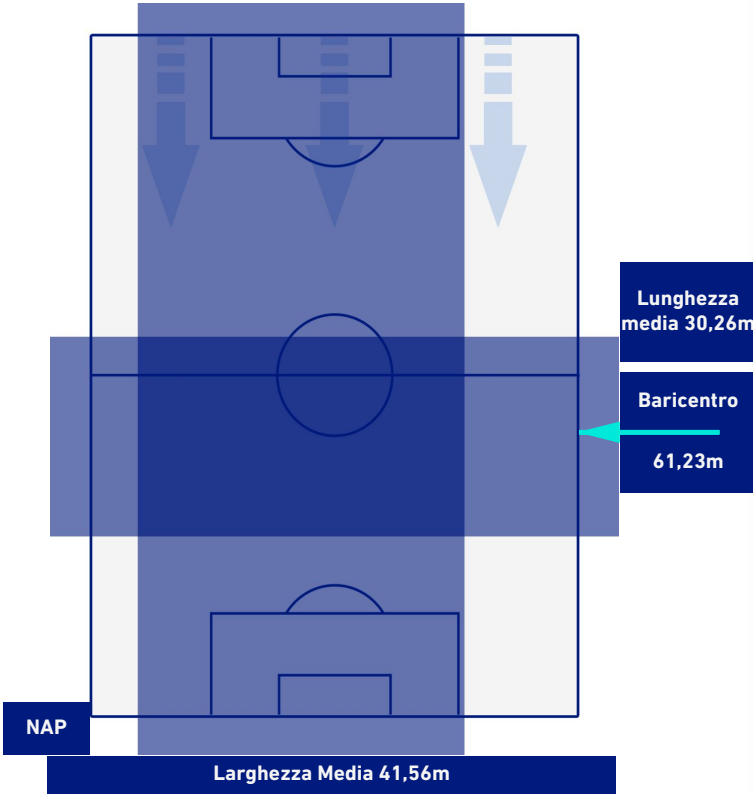

- Giocatore Entrato in sostituzione di
- Giocatore Entrato in sostituzione di
- Giocatore Entrato in sostituzione di
- Giocatore Entrato in sostituzione di

-
-
-
-

NAPOLI

0-1

EMPOLI

BARICENTRO 1° TEMPO

BARICENTRO 2° TEMPO

NAPOLI

0-1

EMPOLI

BARICENTRO POSSESSO PROPRIO

BARICENTRO POSSESSO AVVERSARIO

Napoli 12/12/2021 STADIO Diego Armando MARADONA - 18:00

NAPOLI

0-1