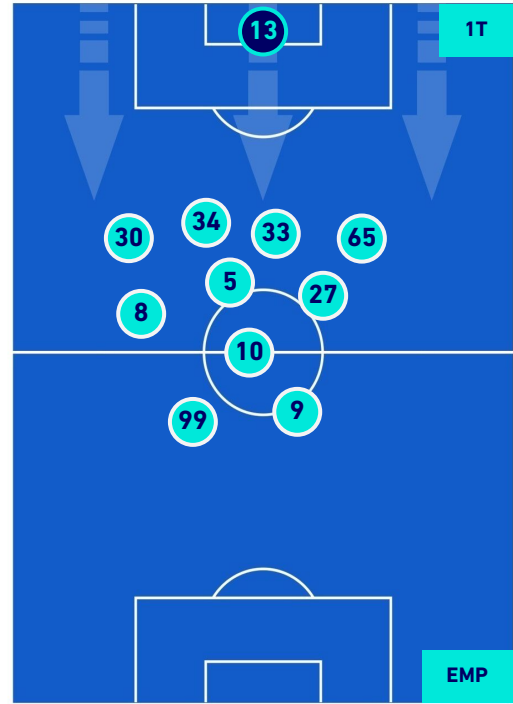

-
-
-
-

Napoli 12/12/2021 STADIO Diego Armando MARADONA - 18:00

NAPOLI

0-1

EMPOLI

POSIZIONI MEDIE POSSESSO PALLA [avversario]

Legenda:

- 1^ Sostituzione
- 2^ Sostituzione
- 3^ Sostituzione
- 4^ Sostituzione
- 5^ Sostituzione