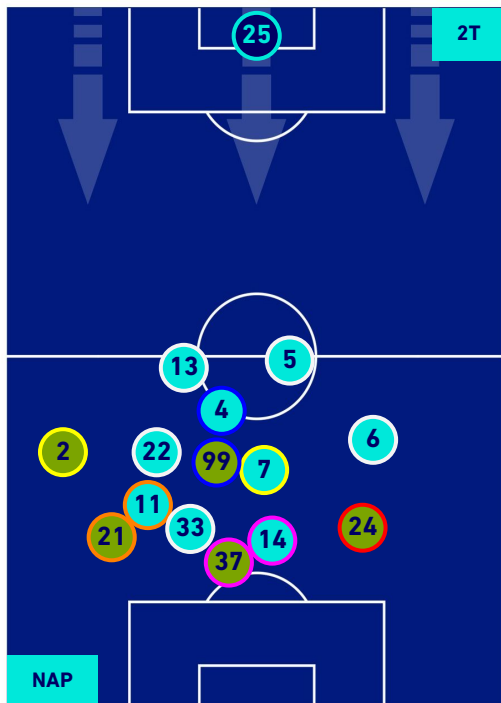

POSIZIONI MEDIE

Legenda:

- | | | |
|-----------------|--------------------------------------|------------------|
| 1^ Sostituzione | Giocatore Entrato | Giocatore Uscito |
| 2^ Sostituzione | Giocatore Entrato | Giocatore Uscito |
| 3^ Sostituzione | Giocatore Entrato | Giocatore Uscito |
| 4^ Sostituzione | Giocatore Entrato | Giocatore Uscito |
| 5^ Sostituzione | Giocatore Entrato | Giocatore Uscito |
| | Giocatore Entrato in sostituzione di | Giocatore Uscito |
| | Giocatore Entrato in sostituzione di | Giocatore Uscito |
| | Giocatore Entrato in sostituzione di | Giocatore Uscito |
| | Giocatore Entrato in sostituzione di | Giocatore Uscito |

NAPOLI

0-1

EMPOLI

POSIZIONI MEDIE POSSESSO PALLA [proprio]

Legenda:

- 1^ Sostituzione
- 2^ Sostituzione
- 3^ Sostituzione
- 4^ Sostituzione
- 5^ Sostituzione

- Giocatore Entrato
- Giocatore Entrato
- Giocatore Entrato
- Giocatore Entrato
- Giocatore Entrato