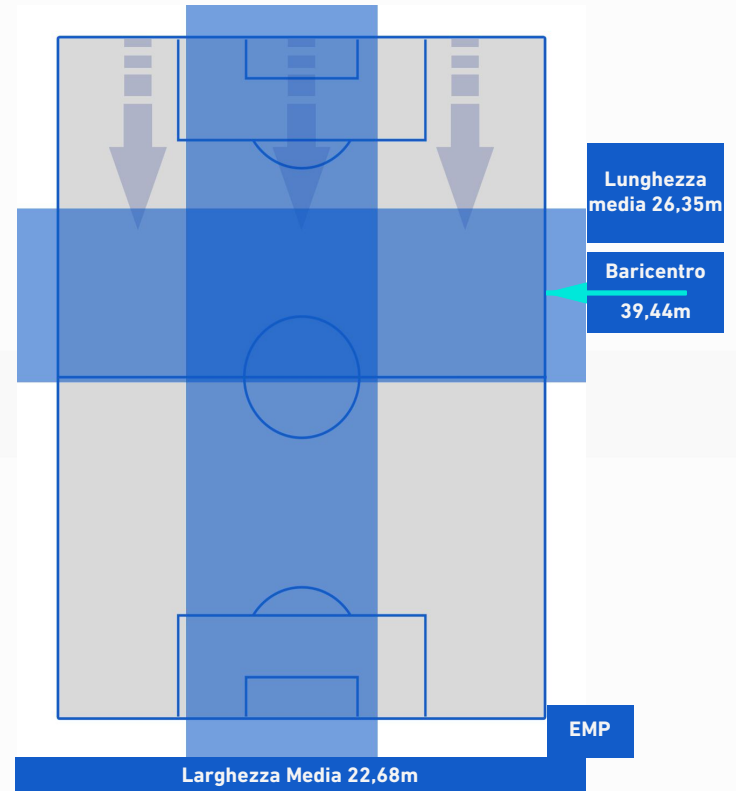

- Giocatore Entrato in sostituzione di
- Giocatore Entrato in sostituzione di
- Giocatore Entrato in sostituzione di
- Giocatore Entrato in sostituzione di

-
-
-
-

NAPOLI

0-1

EMPOLI

BARICENTRO 1° TEMPO

BARICENTRO 2° TEMPO