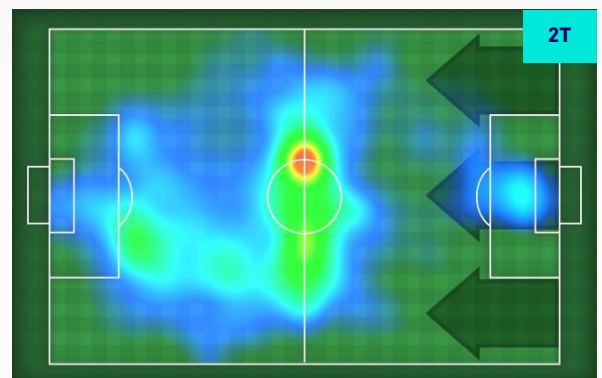

Napoli 12/12/2021 STADIO Diego Armando MARADONA - 18:00

NAPOLI

0-1

EMPOLI

GIOCATORI CHIAVE

N **LORENZO INSIGNE** 24

Ruolo:	Attaccante
Presenze in Serie A:	319
Gol in Serie A:	89
Data Nascita:	04/06/1991
Nazionalità:	ITA

Jog 27% - Run 63% - Sprint 10% Km 8.541

2.276	5.343	0.922

Statistiche

Minuti giocati	77'
Occasioni da gol	3
Tiri	7
Tiri in porta	2(0)
Palle giocate	68
Passaggi riusciti	37
Passaggi riusciti/tentati (%)	88%
Passaggi chiave	3
Recuperi	4

E **PATRICK CUTRONE** 9

Ruolo:	Attaccante
Presenze in Serie A:	106
Gol in Serie A:	18
Data Nascita:	03/01/1998
Nazionalità:	ITA

Jog 22% - Run 66% - Sprint 12% Km 12.087

2.667	7.95	1.47

Statistiche

Minuti giocati	99'
Gol	1
Occasioni da gol	1
Tiri	4
Tiri in porta	3(1)
Palle giocate	41
Passaggi riusciti	15
Passaggi riusciti/tentati (%)	75%
Passaggi chiave	1
Recuperi	4
Falli subiti	3

HeatMap

HeatMap