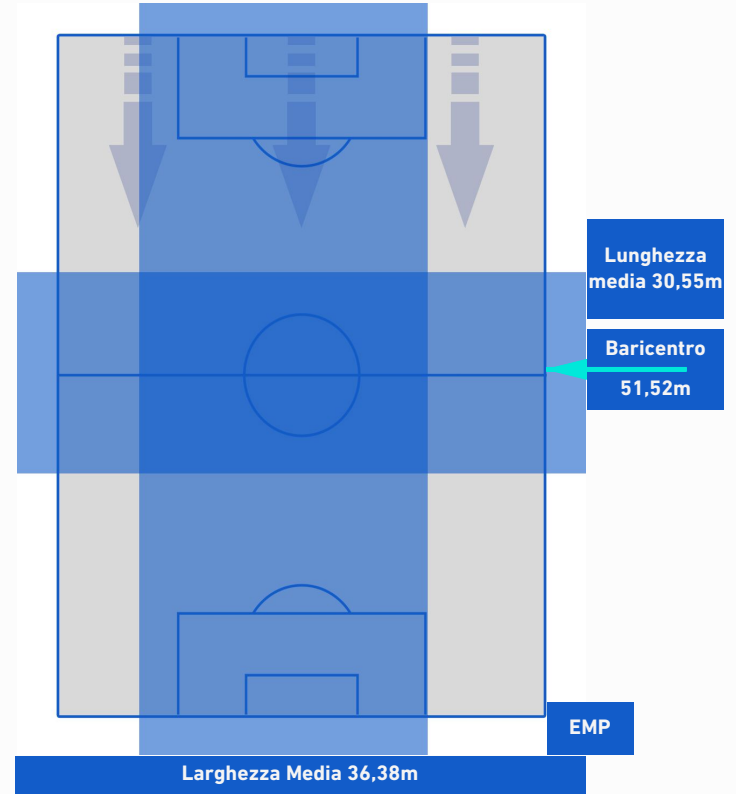

- Giocatore Entrato in sostituzione di
- Giocatore Entrato in sostituzione di
- Giocatore Entrato in sostituzione di
- Giocatore Entrato in sostituzione di

-
-
-
-

NAPOLI

0-1

EMPOLI

BARICENTRO 1° TEMPO

BARICENTRO 2° TEMPO