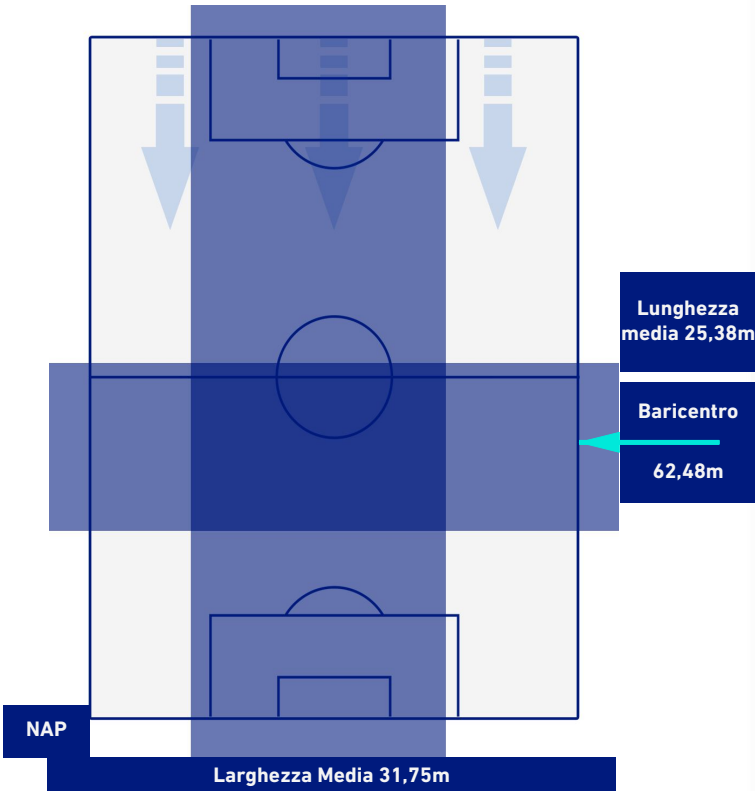

- Giocatore Entrato in sostituzione di
- Giocatore Entrato in sostituzione di
- Giocatore Entrato in sostituzione di
- Giocatore Entrato in sostituzione di

-
-
-
-

NAPOLI

0-1

EMPOLI

BARICENTRO 1° TEMPO

BARICENTRO 2° TEMPO