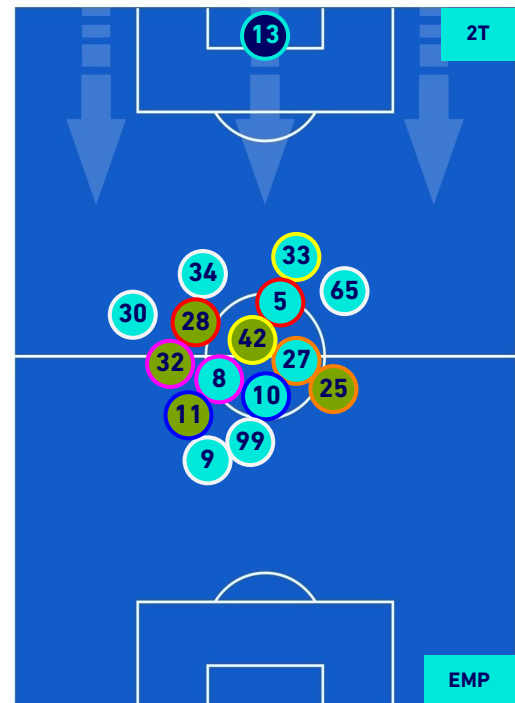

POSIZIONI MEDIE

Legenda:

- | | | |
|-----------------|--------------------------------------|------------------|
| 1^ Sostituzione | Giocatore Entrato | Giocatore Uscito |
| 2^ Sostituzione | Giocatore Entrato | Giocatore Uscito |
| 3^ Sostituzione | Giocatore Entrato | Giocatore Uscito |
| 4^ Sostituzione | Giocatore Entrato | Giocatore Uscito |
| 5^ Sostituzione | Giocatore Entrato | Giocatore Uscito |
| | Giocatore Entrato in sostituzione di | Giocatore Uscito |
| | Giocatore Entrato in sostituzione di | Giocatore Uscito |
| | Giocatore Entrato in sostituzione di | Giocatore Uscito |
| | Giocatore Entrato in sostituzione di | Giocatore Uscito |

NAPOLI

0-1

EMPOLI

POSIZIONI MEDIE POSSESSO PALLA [proprio]

Legenda:

- 1^ Sostituzione
- 2^ Sostituzione
- 3^ Sostituzione
- 4^ Sostituzione
- 5^ Sostituzione

- Giocatore Entrato
- Giocatore Entrato
- Giocatore Entrato
- Giocatore Entrato
- Giocatore Entrato