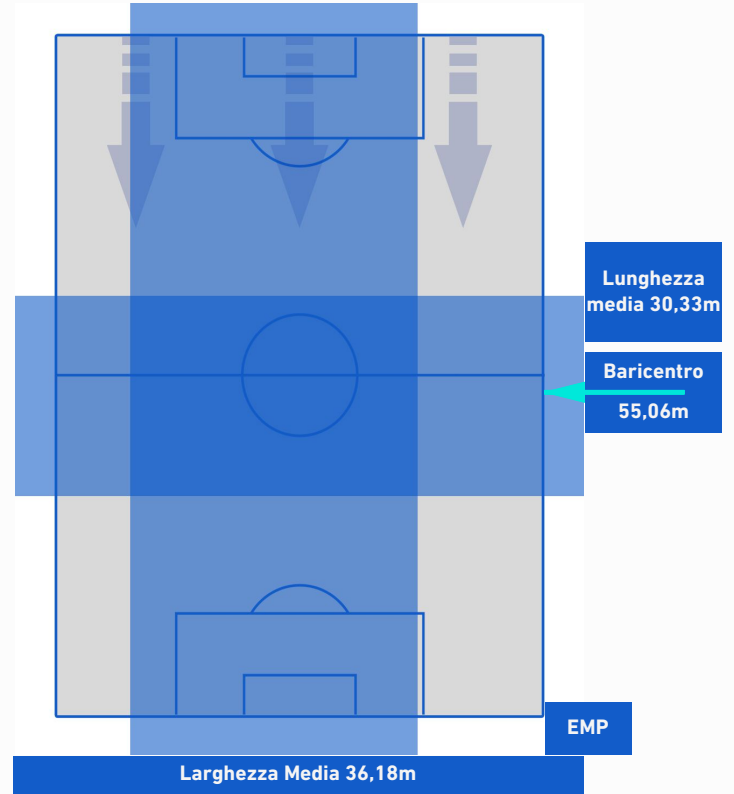

- Giocatore Entrato in sostituzione di
- Giocatore Entrato in sostituzione di
- Giocatore Entrato in sostituzione di
- Giocatore Entrato in sostituzione di

-
-
-
-

NAPOLI

0-1

EMPOLI

BARICENTRO 1° TEMPO

BARICENTRO 2° TEMPO

NAPOLI

0-1

EMPOLI

BARICENTRO POSSESSO PROPRIO

BARICENTRO POSSESSO AVVERSARIO

Napoli 12/12/2021 STADIO Diego Armando MARADONA - 18:00

NAPOLI

0-1