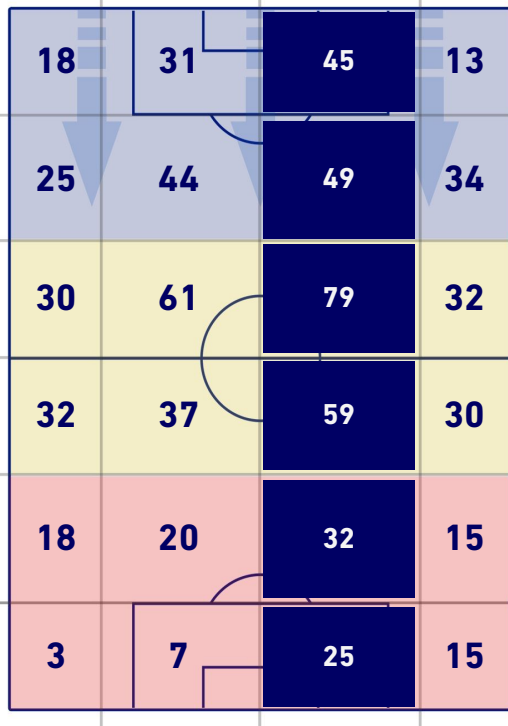

FIORENTINA

BILANCIAMENTO OFFENSIVO

30	Azioni di attacco	25
15	Tiri totali	11
11	Occasioni da gol	9

ZONE DI TIRO

2	Gol	3
3	In porta	4
8	Fuori Porta	5
4	Respinto	2

TOCCHI PALLA

754	Palloni giocati totali	770
259	DIFESA	308
360	CENTROCAMPO	318
135	ATTACCO	144