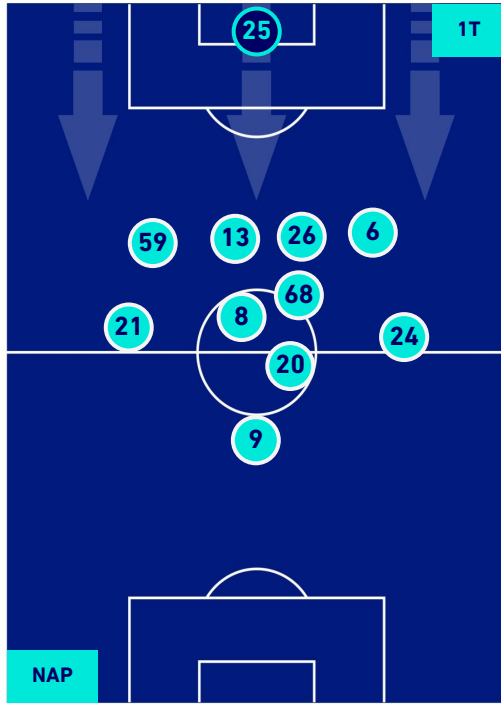

Napoli 10/04/2022 STADIO Diego Armando MARADONA - 15:00

NAPOLI

2-3

FIORENTINA

POSIZIONI MEDIE POSSESSO PALLA [avversario]

Legenda:

- 1^ Sostituzione
- 2^ Sostituzione
- 3^ Sostituzione
- 4^ Sostituzione
- 5^ Sostituzione