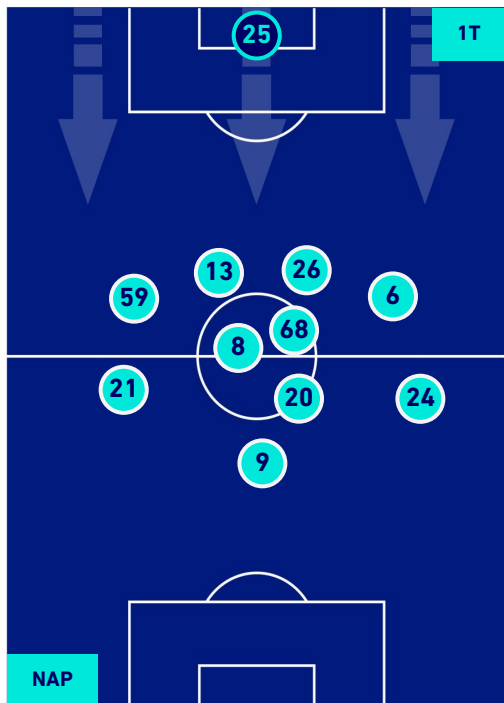

Napoli 10/04/2022 STADIO Diego Armando MARADONA - 15:00

NAPOLI

2-3

FIorentINA

HEATMAP

Napoli 10/04/2022 STADIO Diego Armando MARADONA - 15:00

NAPOLI

2-3

FIORENTINA

POSIZIONI MEDIE

Legenda:

- 1^ Sostituzione
- 2^ Sostituzione
- 3^ Sostituzione
- 4^ Sostituzione
- 5^ Sostituzione

- Giocatore Entrato
- Giocatore Entrato
- Giocatore Entrato
- Giocatore Entrato
- Giocatore Entrato