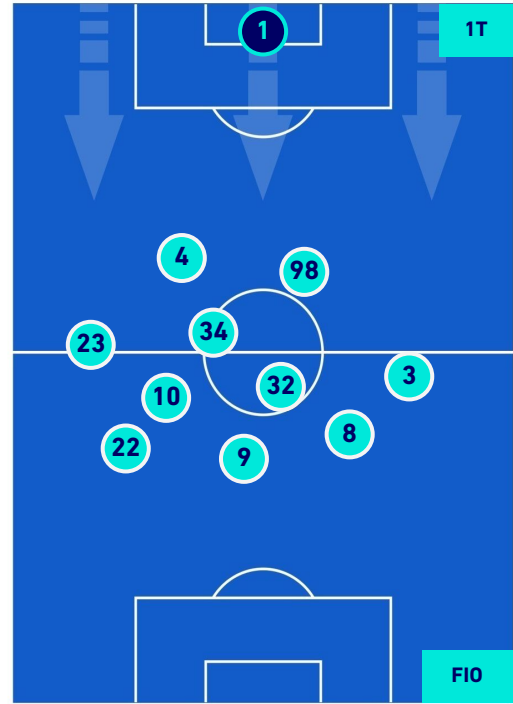

FIORENTINA

POSIZIONI MEDIE

Legenda:

- 1^ Sostituzione
- 2^ Sostituzione
- 3^ Sostituzione
- 4^ Sostituzione
- 5^ Sostituzione

- Giocatore Entrato
- Giocatore Entrato
- Giocatore Entrato
- Giocatore Entrato
- Giocatore Entrato

-
-
-
-

Napoli 10/04/2022 STADIO Diego Armando MARADONA - 15:00

NAPOLI

2-3

FIORENTINA

POSIZIONI MEDIE POSSESSO PALLA [proprio]

Legenda:

- 1^ Sostituzione
- Giocatore Entrato
- Giocatore Uscito
- Giocatore Uscito
- 2^ Sostituzione
- Giocatore Entrato
- Giocatore Uscito
- Giocatore Uscito
- 3^ Sostituzione
- Giocatore Entrato
- Giocatore Uscito
- Giocatore Uscito
- 4^ Sostituzione
- Giocatore Entrato
- Giocatore Uscito
- Giocatore Uscito
- 5^ Sostituzione
- Giocatore Entrato
- Giocatore Uscito