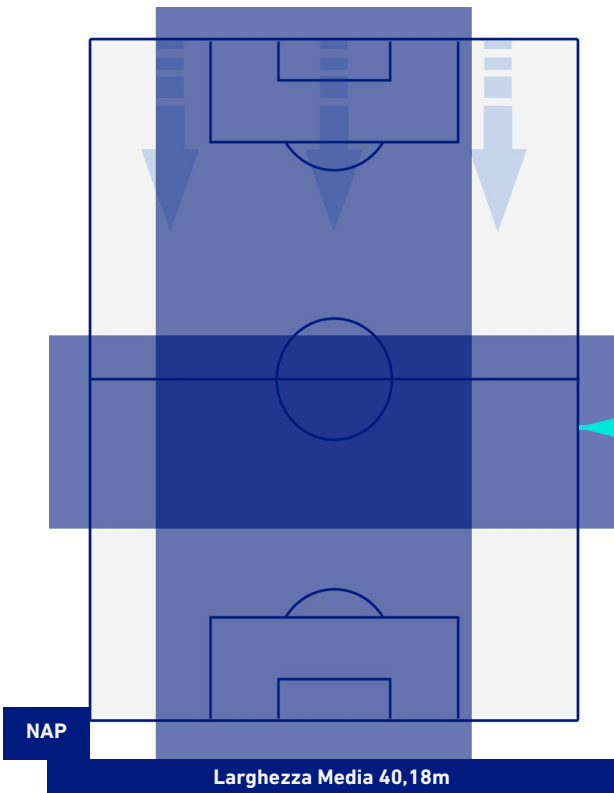

-
-
-
-
-

Napoli 10/04/2022 STADIO Diego Armando MARADONA - 15:00

NAPOLI

2-3

FIORENTINA

BARICENTRO 1° TEMPO

BARICENTRO 2° TEMPO

Napoli 10/04/2022 STADIO Diego Armando MARADONA - 15:00