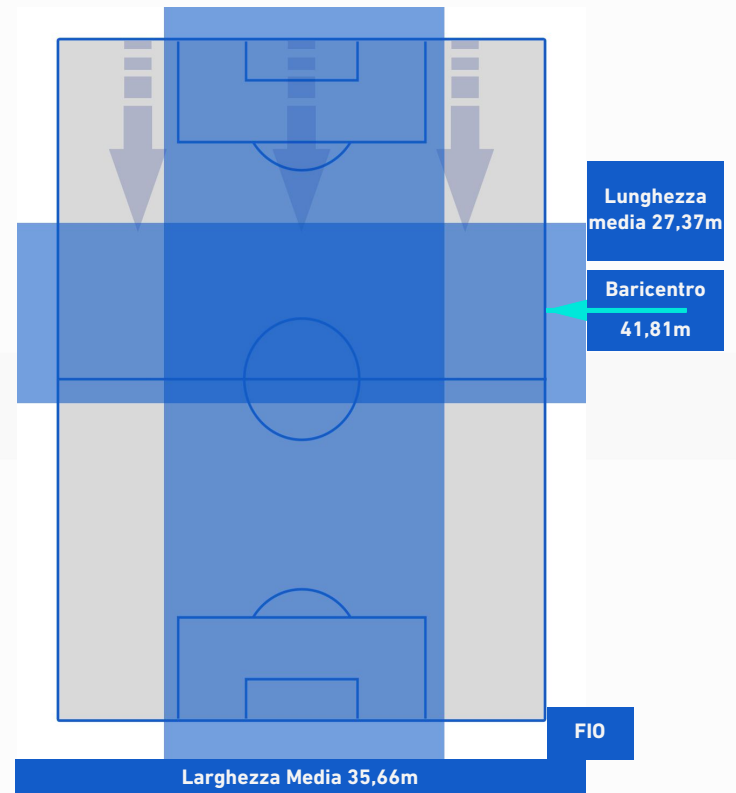

-
-
-
-
-

Napoli 10/04/2022 STADIO Diego Armando MARADONA - 15:00

NAPOLI

2-3

FIORENTINA

BARICENTRO 1° TEMPO

BARICENTRO 2° TEMPO

Napoli 10/04/2022 STADIO Diego Armando MARADONA - 15:00