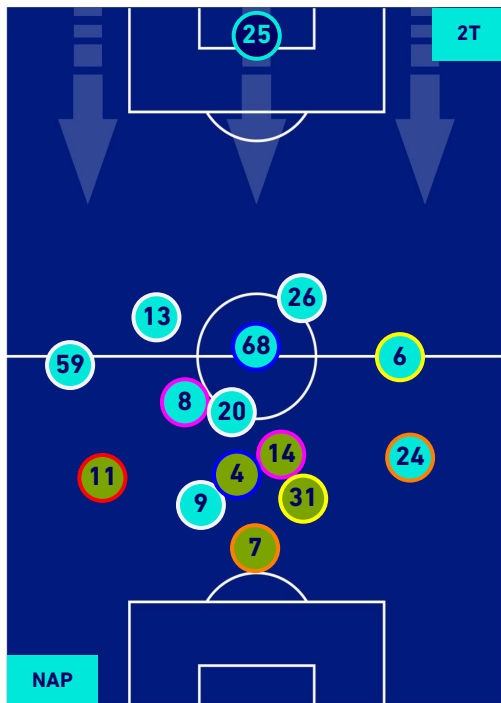

FIORENTINA

POSIZIONI MEDIE

Legenda:

- 1^ Sostituzione
- 2^ Sostituzione
- 3^ Sostituzione
- 4^ Sostituzione
- 5^ Sostituzione

- Giocatore Entrato
- Giocatore Entrato
- Giocatore Entrato
- Giocatore Entrato
- Giocatore Entrato

-
-
-
-

Napoli 10/04/2022 STADIO Diego Armando MARADONA - 15:00

NAPOLI

2-3

FIORENTINA

POSIZIONI MEDIE POSSESSO PALLA [proprio]

Legenda:

- 1^ Sostituzione
- Giocatore Entrato
- Giocatore Uscito
- Giocatore Uscito
- 2^ Sostituzione
- Giocatore Entrato
- Giocatore Uscito
- Giocatore Uscito
- 3^ Sostituzione
- Giocatore Entrato
- Giocatore Uscito
- Giocatore Uscito
- 4^ Sostituzione
- Giocatore Entrato
- Giocatore Uscito
- Giocatore Uscito
- 5^ Sostituzione
- Giocatore Entrato
- Giocatore Uscito