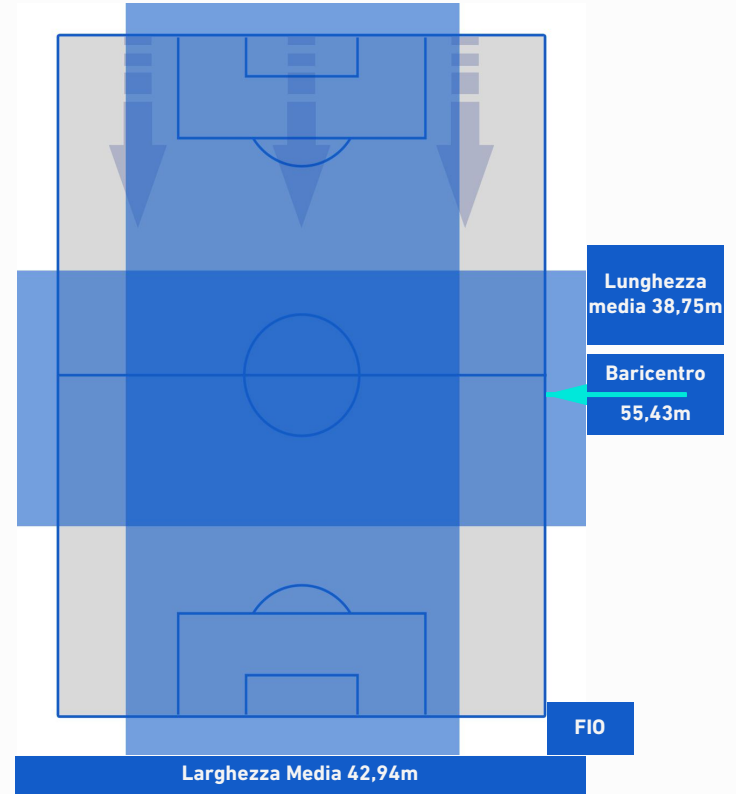

Napoli 10/04/2022 STADIO Diego Armando MARADONA - 15:00

NAPOLI

2-3

FIORENTINA

BARICENTRO POSSESSO PROPRIO