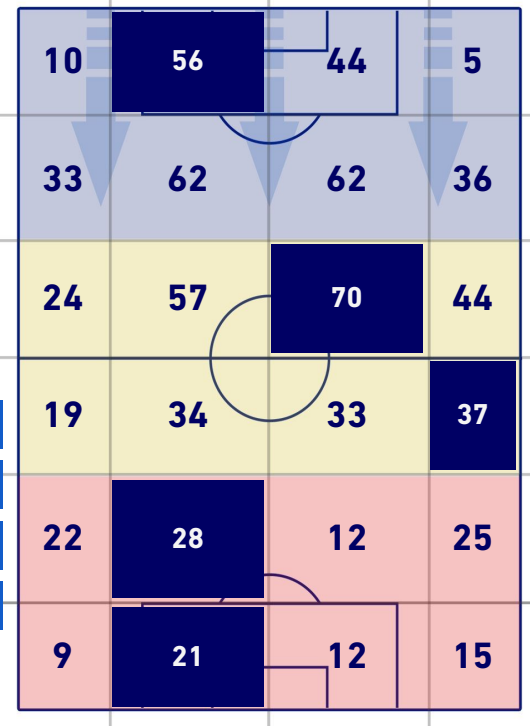

754	Palloni giocati totali	770
259	DIFESA	308
360	CENTROCAMPO	318
135	ATTACCO	144

32	Tocchi area avversaria	33	
V. OSIMHEN	10	9	N. GONZALEZ
L. INSIGNE	8	7	A. CABRAL
MARIO RUI	4	5	G. CASTROVILLI