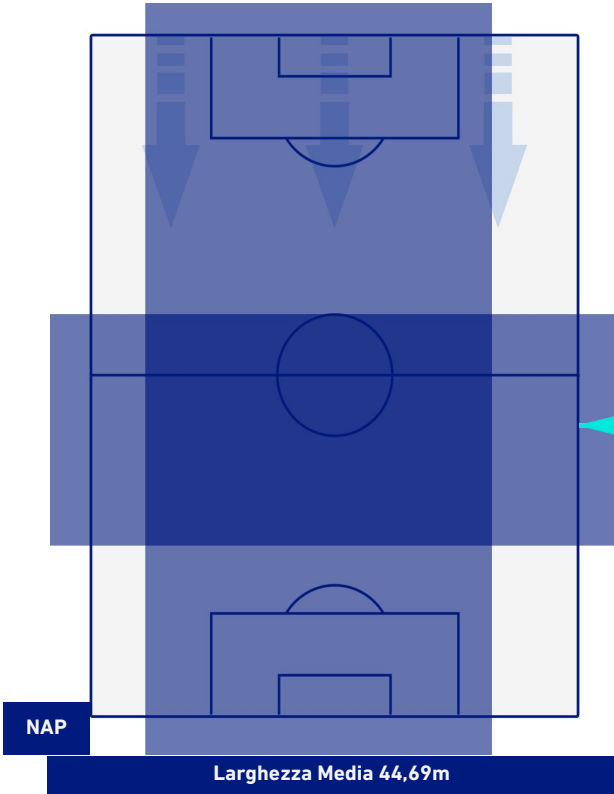

Napoli 10/04/2022 STADIO Diego Armando MARADONA - 15:00

NAPOLI

2-3

FIORENTINA

BARICENTRO POSSESSO PROPRIO