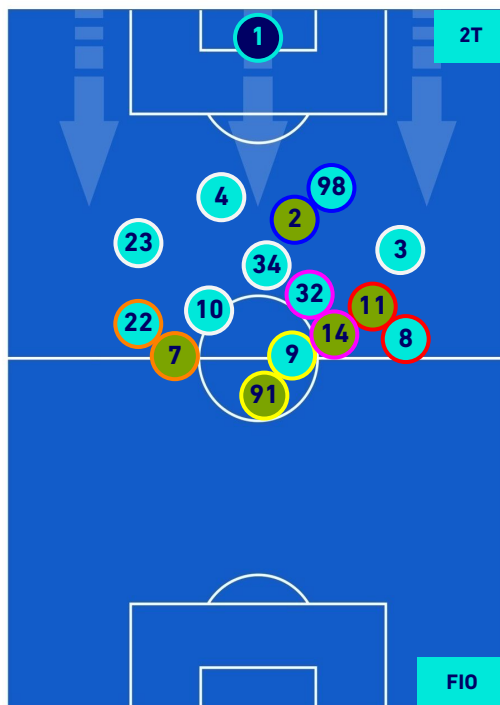

Napoli 10/04/2022 STADIO Diego Armando MARADONA - 15:00

NAPOLI

2-3

FIorentINA

HEATMAP

Napoli 10/04/2022 STADIO Diego Armando MARADONA - 15:00

NAPOLI

2-3

FIORENTINA

POSIZIONI MEDIE

Legenda:

- 1^ Sostituzione
- 2^ Sostituzione
- 3^ Sostituzione
- 4^ Sostituzione
- 5^ Sostituzione

- Giocatore Entrato
- Giocatore Entrato
- Giocatore Entrato
- Giocatore Entrato
- Giocatore Entrato