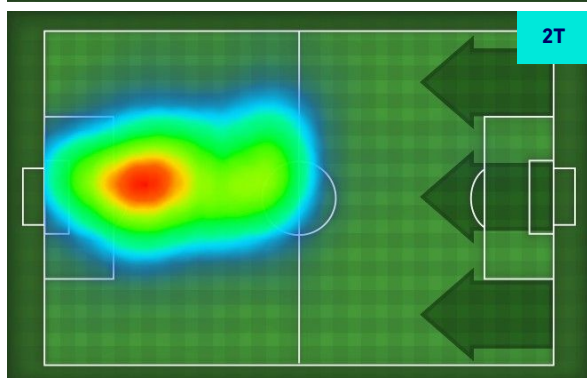

NAPOLI

2-3

FIORENTINA

GIOCATORI CHIAVE

VICTOR OSIMHEN 9

Ruolo:	Attaccante
Presenze in Serie A:	45
Gol in Serie A:	22
Data Nascita:	29/12/1998
Nazionalità:	NGA

Jog 45% - Run 44% - Sprint 11% **Km 7.128**

3.211	3.106	0.809

Statistiche

Minuti giocati	97'
Gol	1
Occasioni da gol	3
Tiri	3
Tiri in porta	1(1)
Assist	1
Palle giocate	28
Passaggi riusciti	8
Passaggi riusciti/tentati (%)	80%
Passaggi chiave	2
Falli subiti	1

NICOLAS GONZALEZ 22

Ruolo:	Attaccante
Presenze in Serie A:	26
Gol in Serie A:	4
Data Nascita:	06/04/1998
Nazionalità:	ARG

Jog 36% - Run 53% - Sprint 11% **Km 7.671**

2.796	4.068	0.806

Statistiche

Minuti giocati	87'
Gol	1
Occasioni da gol	5
Tiri	3
Tiri in porta	1(1)
Assist	1
Palle giocate	58
Passaggi riusciti	31
Passaggi riusciti/tentati (%)	91%
Passaggi chiave	4
Recuperi	7
Falli subiti	2

HeatMap