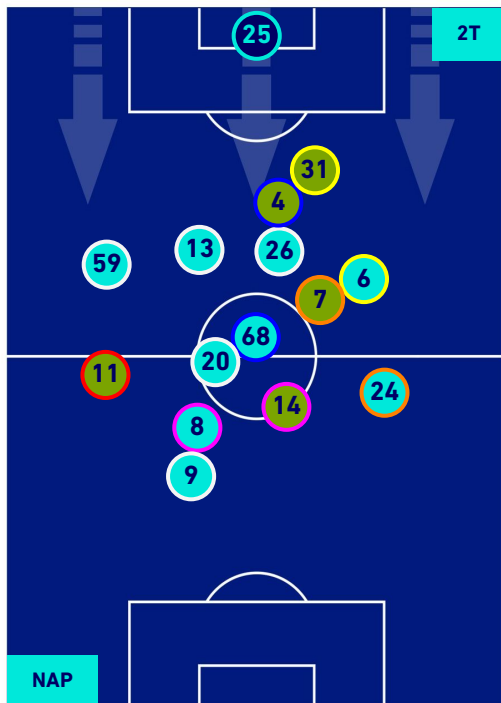

Napoli 10/04/2022 STADIO Diego Armando MARADONA - 15:00

NAPOLI

2-3

FIORENTINA

POSIZIONI MEDIE POSSESSO PALLA [avversario]

Legenda:

- 1^ Sostituzione
- 2^ Sostituzione
- 3^ Sostituzione
- 4^ Sostituzione
- 5^ Sostituzione