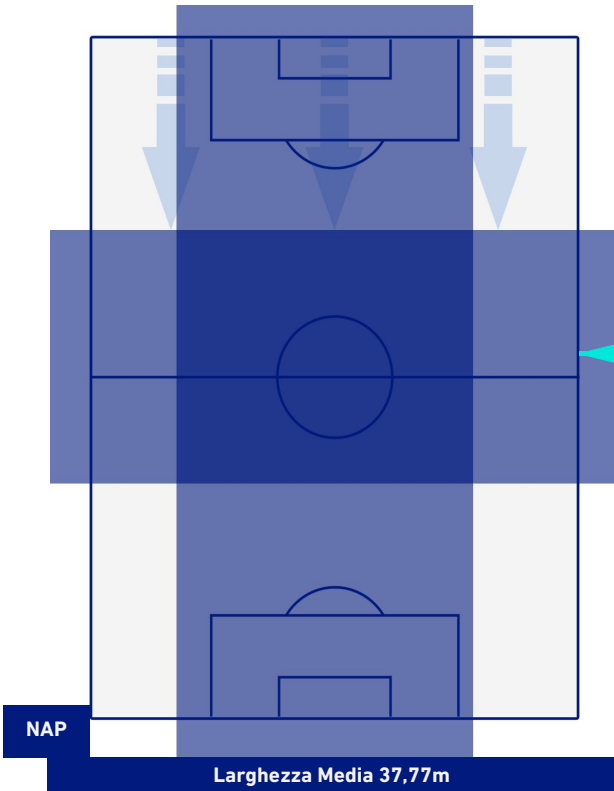

NAPOLI

2-3

FIORENTINA

BARICENTRO POSSESSO PROPRIO

BARICENTRO POSSESSO AVVERSAIO

Napoli 10/04/2022 STADIO Diego Armando MARADONA - 15:00

NAPOLI

2-3