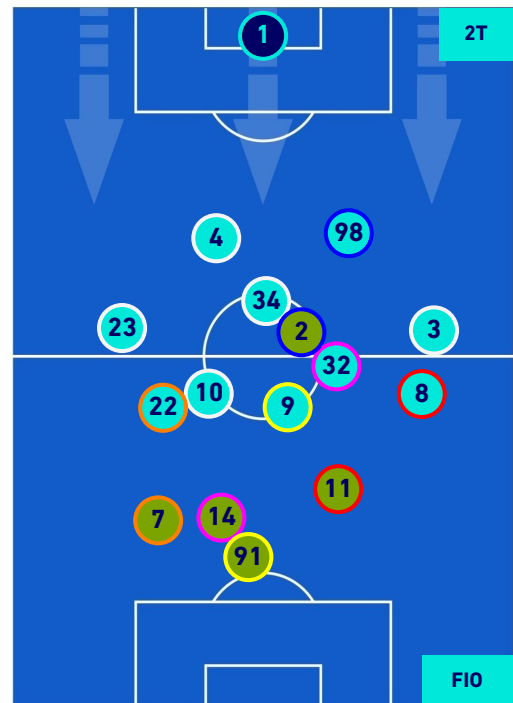

FIORENTINA

POSIZIONI MEDIE

Legenda:

- 1^ Sostituzione
- 2^ Sostituzione
- 3^ Sostituzione
- 4^ Sostituzione
- 5^ Sostituzione

- Giocatore Entrato
- Giocatore Entrato
- Giocatore Entrato
- Giocatore Entrato
- Giocatore Entrato

-
-
-
-

Napoli 10/04/2022 STADIO Diego Armando MARADONA - 15:00

NAPOLI

2-3

FIORENTINA

POSIZIONI MEDIE POSSESSO PALLA [proprio]

Legenda:

- 1^ Sostituzione
- Giocatore Entrato
- Giocatore Uscito
- Giocatore Uscito
- 2^ Sostituzione
- Giocatore Entrato
- Giocatore Uscito
- Giocatore Uscito
- 3^ Sostituzione
- Giocatore Entrato
- Giocatore Uscito
- Giocatore Uscito
- 4^ Sostituzione
- Giocatore Entrato
- Giocatore Uscito
- Giocatore Uscito
- 5^ Sostituzione
- Giocatore Entrato
- Giocatore Uscito