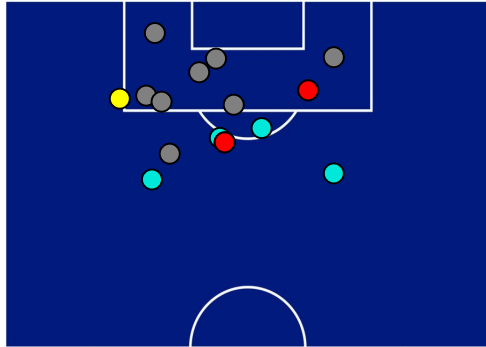

FIORENTINA

BILANCIAMENTO OFFENSIVO

30	Azioni di attacco	25
15	Tiri totali	11
11	Occasioni da gol	9

ZONE DI TIRO

2	Gol	3
3	In porta	4
8	Fuori Porta	5
4	Respinto	2

TOCCHI PALLA

754	Palloni giocati totali	770
259	DIFESA	308
360	CENTROCAMPO	318
135	ATTACCO	144

32	Tocchi area avversaria	33	
V. OSIMHEN	10	9	N. GONZALEZ
L. INSIGNE	8	7	A. CABRAL
MARIO RUI	4	5	G. CASTROVILLI

NAPOLI

2-3

FIORENTINA

GIOCATORI CHIAVE

VICTOR OSIMHEN 9

Ruolo:	Attaccante
Presenze in Serie A:	45
Gol in Serie A:	22
Data Nascita:	29/12/1998
Nazionalità:	NGA