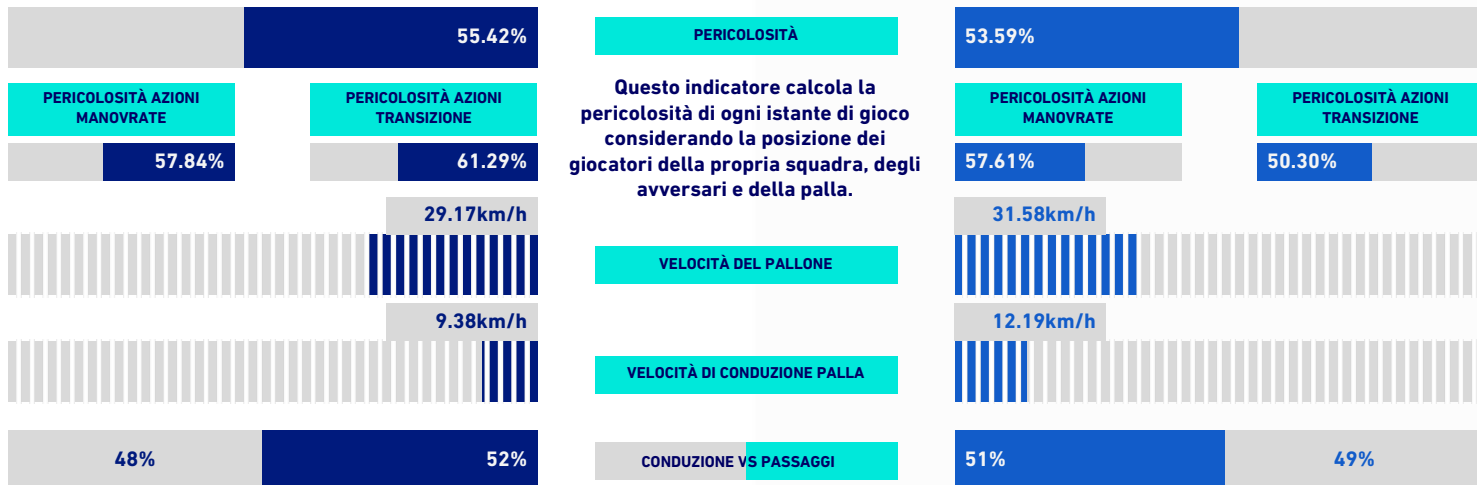

RANKING GIOCATORI

Tiri		Tiri in porta		Passaggi 3/4 riusciti		Occasioni da gol	
1	L. INSIGNE NAP 5	1	C. BIRAGHI FIO 1	1	C. BIRAGHI FIO 13	1	N. GONZALEZ FIO 5
2	N. GONZALEZ FIO 3	2	A. CABRAL FIO 1	2	N. GONZALEZ FIO 12	2	V. OSIMHEN NAP 3
3	V. OSIMHEN NAP 3	3	N. GONZALEZ FIO 1	3	S. AMRABAT FIO 11	3	K. KOULIBALY NAP 2
4	A. CABRAL FIO 2	4	J. IKONE' FIO 1	4	R. SAPONARA FIO 10	4	Y. MALEH FIO 2
5	J. IKONE' FIO 2	5	L. INSIGNE NAP 1	5	FABIAN RUIZ NAP 9	5	A. ZANOLI NAP 2
Palle giocate		Passaggi riusciti		Passaggi chiave		Dribbling	
1	K. KOULIBALY NAP 82	1	S. AMRABAT FIO 66	1	N. GONZALEZ FIO 4	1	N. GONZALEZ FIO 4
2	S. AMRABAT FIO 80	2	K. KOULIBALY NAP 60	2	K. KOULIBALY NAP 2	2	A. CABRAL FIO 3
3	A. RRAHMANI NAP 79	3	A. RRAHMANI NAP 60	3	V. OSIMHEN NAP 2	3	IGOR FIO 2
4	C. BIRAGHI FIO 75	4	IGOR FIO 53	4	A. ZANOLI NAP 2	4	S. AMRABAT FIO 1
5	IGOR FIO 71	5	S. LOBOTKA NAP 52	5	C. BIRAGHI FIO 1	5	G. CASTROVILLI FIO 1

NAPOLI

2-3

FIORENTINA

VIRTUAL COACH

INDICATORI DI SQUADRA

RECORDMEN

INDICE DI VERTICALITÀ

Numero di giocatori avversari superati da un passaggio verticale. Calcolato solo se il passaggio è andato a buon fine. Dà idea di quanto un giocatore tenda a superare le linee di pressione avversarie.