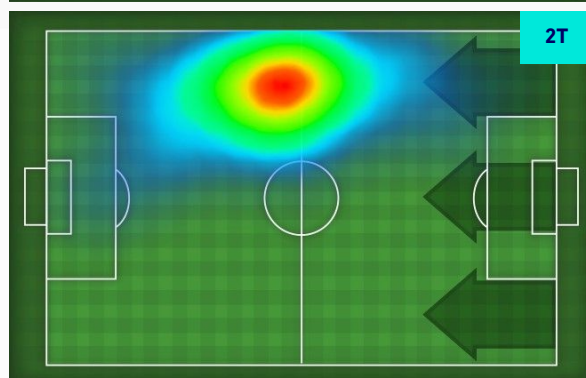

NAPOLI

2-3

FIORENTINA

GIOCATORI CHIAVE

VICTOR OSIMHEN 9

Ruolo:	Attaccante
Presenze in Serie A:	45
Gol in Serie A:	22
Data Nascita:	29/12/1998
Nazionalità:	NGA

Jog 45% - Run 44% - Sprint 11% **Km 7.128**

3.211	3.106	0.809

Statistiche

Minuti giocati	97'
Gol	1
Occasioni da gol	3
Tiri	3
Tiri in porta	1(1)
Assist	1
Palle giocate	28
Passaggi riusciti	8
Passaggi riusciti/tentati (%)	80%
Passaggi chiave	2
Falli subiti	1

NICOLAS GONZALEZ 22

Ruolo:	Attaccante
Presenze in Serie A:	26
Gol in Serie A:	4
Data Nascita:	06/04/1998
Nazionalità:	ARG

Jog 36% - Run 53% - Sprint 11% **Km 7.671**

2.796	4.068	0.806

Statistiche

Minuti giocati	87'
Gol	1
Occasioni da gol	5
Tiri	3
Tiri in porta	1(1)
Assist	1
Palle giocate	58
Passaggi riusciti	31
Passaggi riusciti/tentati (%)	91%
Passaggi chiave	4
Recuperi	7
Falli subiti	2

HeatMap