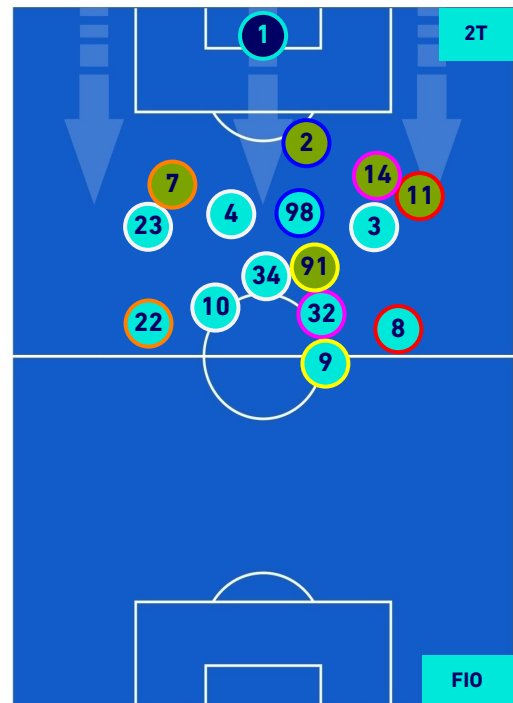

Napoli 10/04/2022 STADIO Diego Armando MARADONA - 15:00

NAPOLI

2-3

FIORENTINA

POSIZIONI MEDIE POSSESSO PALLA [avversario]

Legenda:

- 1^ Sostituzione
- 2^ Sostituzione
- 3^ Sostituzione
- 4^ Sostituzione
- 5^ Sostituzione