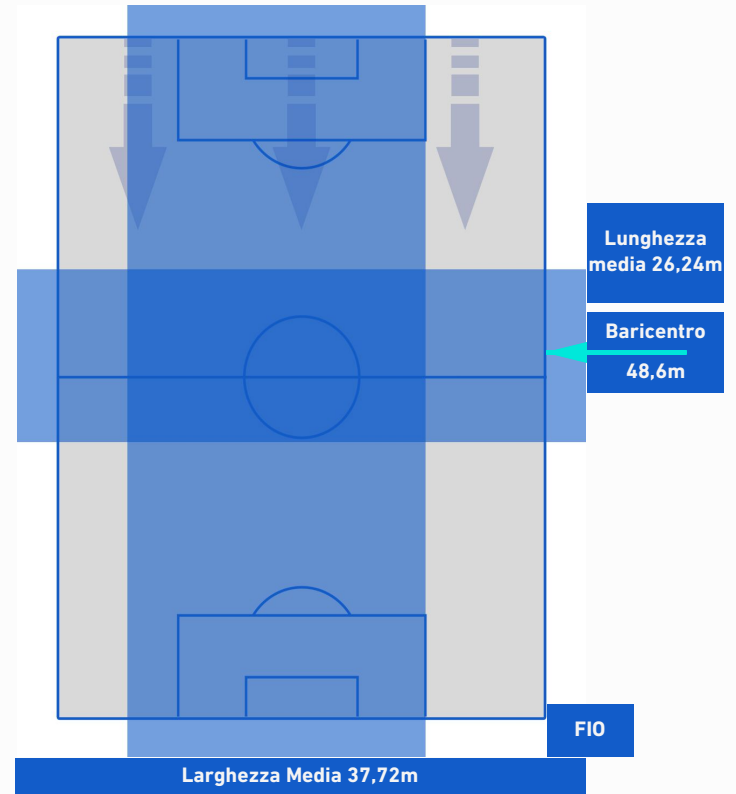

-
-
-
-
-

Napoli 10/04/2022 STADIO Diego Armando MARADONA - 15:00

NAPOLI

2-3

FIORENTINA

BARICENTRO 1° TEMPO

BARICENTRO 2° TEMPO

Napoli 10/04/2022 STADIO Diego Armando MARADONA - 15:00