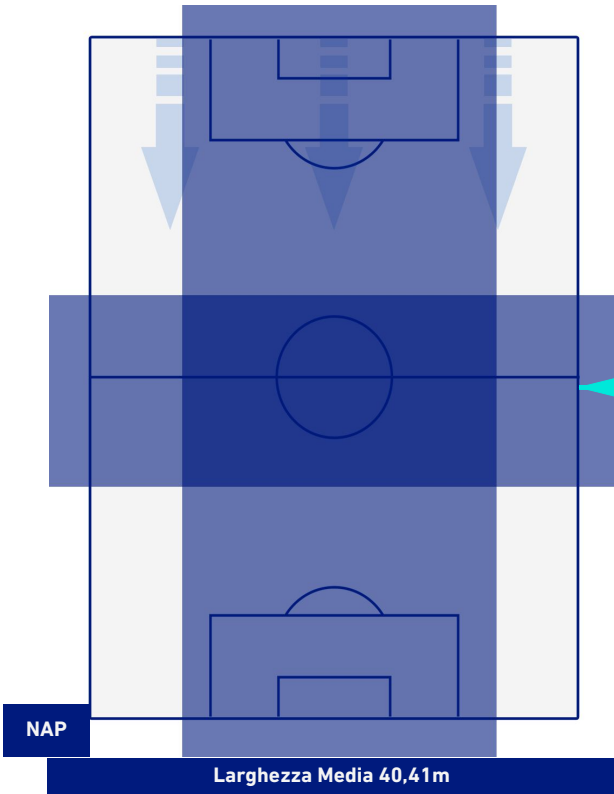

-
-
-
-
-

Napoli 10/04/2022 STADIO Diego Armando MARADONA - 15:00

NAPOLI

2-3

FIORENTINA

BARICENTRO 1° TEMPO

BARICENTRO 2° TEMPO

Napoli 10/04/2022 STADIO Diego Armando MARADONA - 15:00