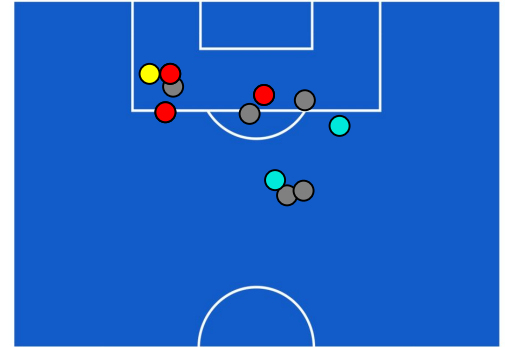

FIORENTINA

BILANCIAMENTO OFFENSIVO

30	Azioni di attacco	25
15	Tiri totali	11
11	Occasioni da gol	9

ZONE DI TIRO

2	Gol	3
3	In porta	4
8	Fuori Porta	5
4	Respinto	2

TOCCHI PALLA

754	Palloni giocati totali	770
259	DIFESA	308
360	CENTROCAMPO	318
135	ATTACCO	144