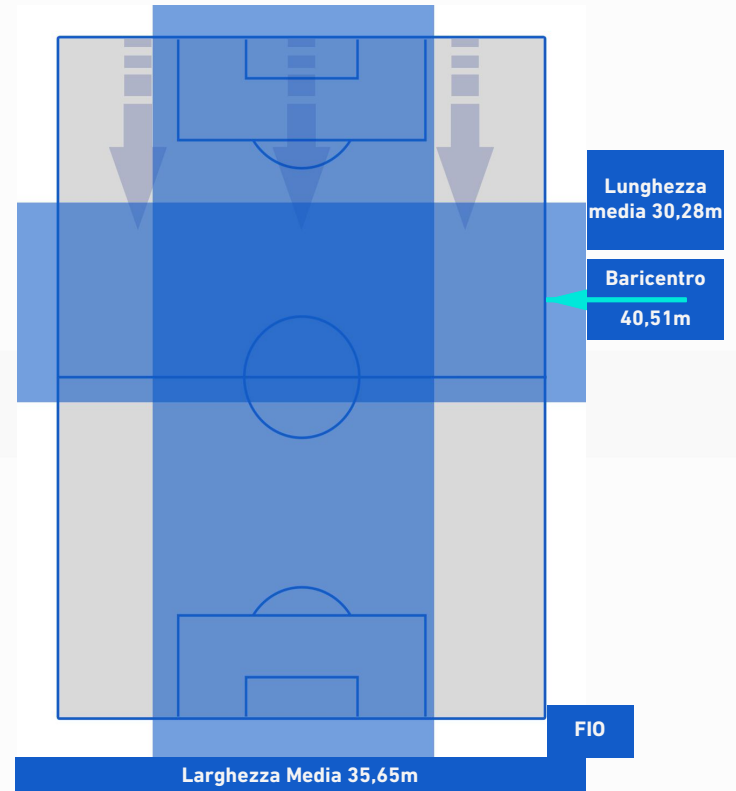

BARICENTRO POSSESSO AVVERSAIO