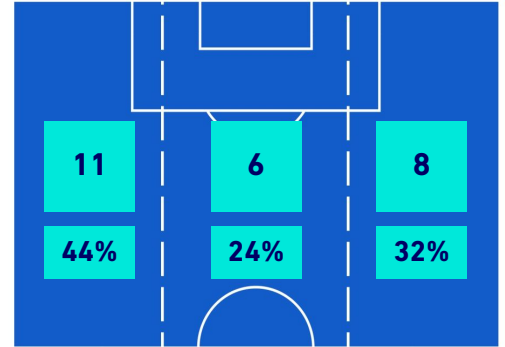

30	Azioni di attacco	25
15	Tiri totali	11
11	Occasioni da gol	9