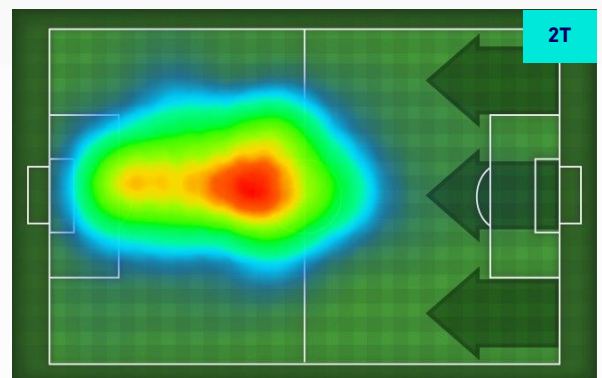

Napoli 12/02/2022 STADIO Diego Armando MARADONA - 18:00

NAPOLI

1-1

INTER

GIOCATORI CHIAVE

N **LORENZO INSIGNE** 24

Ruolo:	Attaccante
Presenze in Serie A:	324
Gol in Serie A:	90
Data Nascita:	04/06/1991
Nazionalità:	ITA

Jog 35% - Run 55% - Sprint 10% Km 10.222

3.533	5.615	1.073

Statistiche

Minuti giocati	86'
Gol	1
Occasioni da gol	3
Tiri	4
Tiri in porta	2(1)
Palle giocate	55
Passaggi riusciti	32
Passaggi riusciti/tentati (%)	82%
Passaggi chiave	3
Recuperi	4
Falli subiti	2

HeatMap

M **EDIN DZEKO** 9

Ruolo:	Attaccante
Presenze in Serie A:	221
Gol in Serie A:	94
Data Nascita:	17/03/1986
Nazionalità:	BIH

Jog 42% - Run 49% - Sprint 9% Km 10.907

4.574	5.324	1.008

Statistiche

Minuti giocati	97'
Gol	1
Tiri	3
Tiri in porta	2(1)
Palle giocate	38
Passaggi riusciti	17
Passaggi riusciti/tentati (%)	71%
Recuperi	3
Falli subiti	1

HeatMap