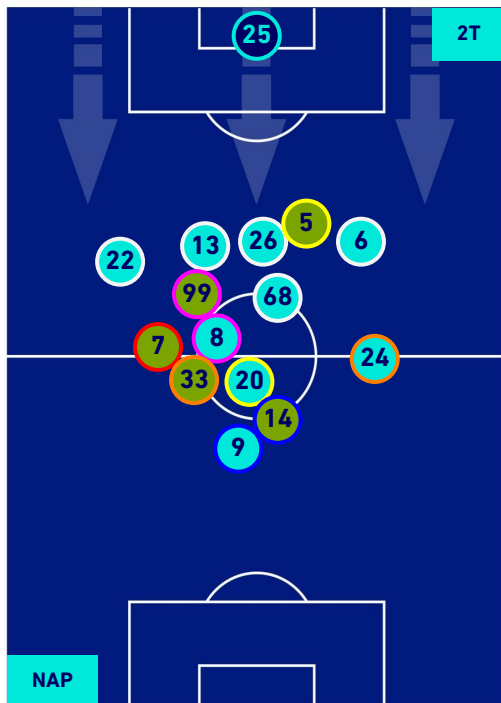

INTER

POSIZIONI MEDIE

Legenda:

- | | | |
|-----------------|--------------------------------------|------------------|
| 1^ Sostituzione | Giocatore Entrato | Giocatore Uscito |
| 2^ Sostituzione | Giocatore Entrato | Giocatore Uscito |
| 3^ Sostituzione | Giocatore Entrato | Giocatore Uscito |
| 4^ Sostituzione | Giocatore Entrato | Giocatore Uscito |
| 5^ Sostituzione | Giocatore Entrato | Giocatore Uscito |
| | Giocatore Entrato in sostituzione di | Giocatore Uscito |
| | Giocatore Entrato in sostituzione di | Giocatore Uscito |
| | Giocatore Entrato in sostituzione di | Giocatore Uscito |
| | Giocatore Entrato in sostituzione di | Giocatore Uscito |
| | Giocatore Entrato in sostituzione di | Giocatore Uscito |

Napoli 12/02/2022 STADIO Diego Armando MARADONA - 18:00

NAPOLI

1-1

INTER

POSIZIONI MEDIE POSSESSO PALLA [proprio]

Legenda:

- | | | |
|-----------------|--------------------------------------|------------------|
| 1^ Sostituzione | Giocatore Entrato | Giocatore Uscito |
| 2^ Sostituzione | Giocatore Entrato | Giocatore Uscito |
| 3^ Sostituzione | Giocatore Entrato | Giocatore Uscito |
| 4^ Sostituzione | Giocatore Entrato | Giocatore Uscito |
| 5^ Sostituzione | Giocatore Entrato | Giocatore Uscito |
| | Giocatore Entrato in sostituzione di | Giocatore Uscito |
| | Giocatore Entrato in sostituzione di | Giocatore Uscito |
| | Giocatore Entrato in sostituzione di | Giocatore Uscito |
| | Giocatore Entrato in sostituzione di | Giocatore Uscito |
| | Giocatore Entrato in sostituzione di | Giocatore Uscito |

NAPOLI

1-1

INTER

POSIZIONI MEDIE POSSESSO PALLA [avversario]

Legenda:

- 1^ Sostituzione
- Giocatore Entrato
- Giocatore Uscito
- Giocatore Uscito
- 2^ Sostituzione
- Giocatore Entrato
- Giocatore Uscito
- Giocatore Uscito
- 3^ Sostituzione
- Giocatore Entrato
- Giocatore Uscito
- Giocatore Uscito
- 4^ Sostituzione
- Giocatore Entrato
- Giocatore Uscito
- Giocatore Uscito
- 5^ Sostituzione
- Giocatore Entrato
- Giocatore Uscito