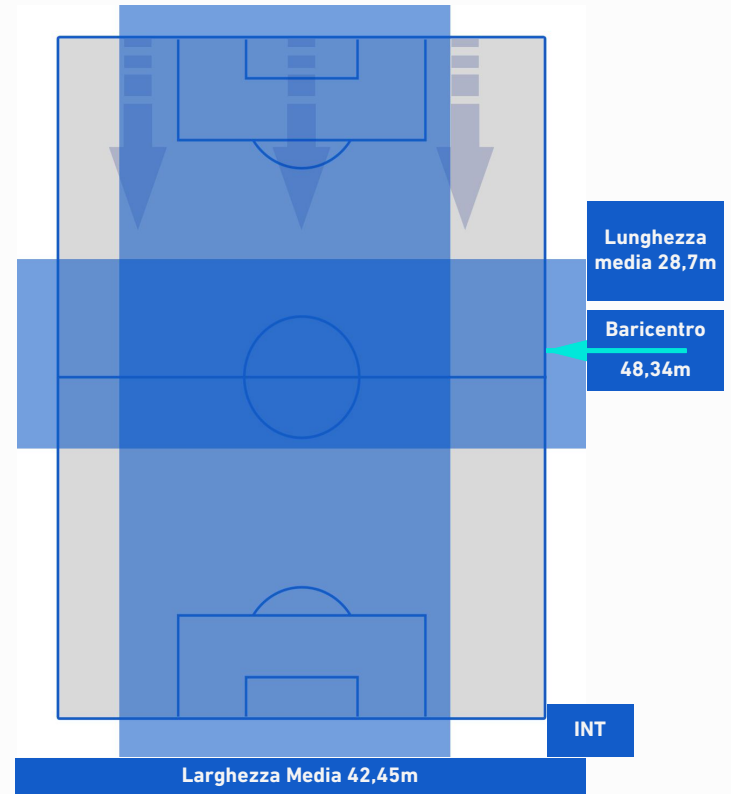

NAPOLI

1-1

INTER

BARICENTRO 1° TEMPO