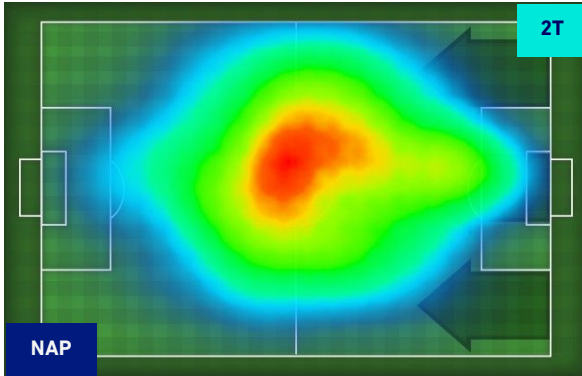

Napoli 12/02/2022 STADIO Diego Armando MARADONA - 18:00

NAPOLI

1-1

INTER

HEATMAP

Napoli 12/02/2022 STADIO Diego Armando MARADONA - 18:00

NAPOLI

1-1

INTER

POSIZIONI MEDIE

Legenda:

- | | | |
|-----------------|--------------------------------------|------------------|
| 1^ Sostituzione | Giocatore Entrato | Giocatore Uscito |
| 2^ Sostituzione | Giocatore Entrato | Giocatore Uscito |
| 3^ Sostituzione | Giocatore Entrato | Giocatore Uscito |
| 4^ Sostituzione | Giocatore Entrato | Giocatore Uscito |
| 5^ Sostituzione | Giocatore Entrato | Giocatore Uscito |
| | Giocatore Entrato in sostituzione di | Giocatore Uscito |
| | Giocatore Entrato in sostituzione di | Giocatore Uscito |
| | Giocatore Entrato in sostituzione di | Giocatore Uscito |
| | Giocatore Entrato in sostituzione di | Giocatore Uscito |
| | Giocatore Entrato in sostituzione di | Giocatore Uscito |