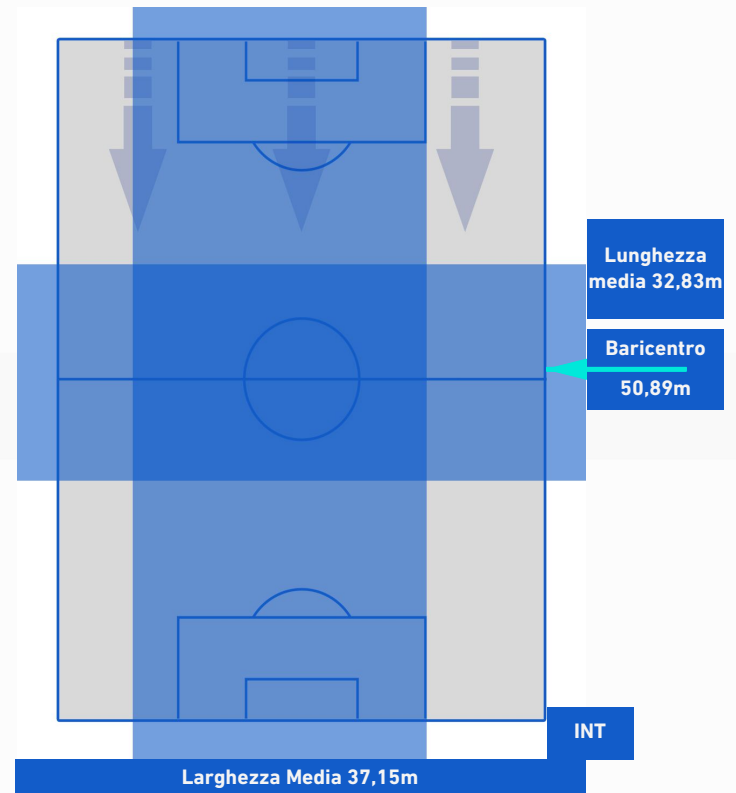

1-1

INTER

BARICENTRO 1° TEMPO

BARICENTRO 2° TEMPO

NAPOLI

1-1

INTER

BARICENTRO POSSESSO PROPRIO

BARICENTRO POSSESSO AVVERSAARIO

Napoli 12/02/2022 STADIO Diego Armando MARADONA - 18:00

NAPOLI

1-1

INTER

BILANCIAMENTO OFFENSIVO

26	Azioni di attacco	30
13	Tiri totali	8
8	Occasioni da gol	5

ZONE DI TIRO