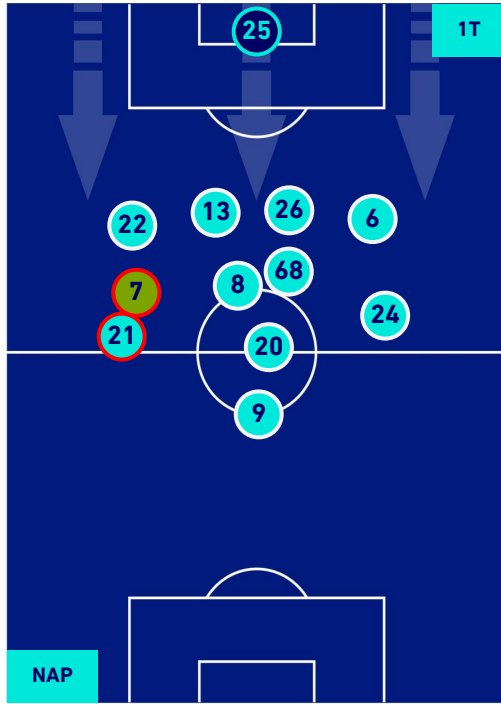

INTER

POSIZIONI MEDIE

Legenda:

- | | | |
|-----------------|--------------------------------------|------------------|
| 1^ Sostituzione | Giocatore Entrato | Giocatore Uscito |
| 2^ Sostituzione | Giocatore Entrato | Giocatore Uscito |
| 3^ Sostituzione | Giocatore Entrato | Giocatore Uscito |
| 4^ Sostituzione | Giocatore Entrato | Giocatore Uscito |
| 5^ Sostituzione | Giocatore Entrato | Giocatore Uscito |
| | Giocatore Entrato in sostituzione di | Giocatore Uscito |
| | Giocatore Entrato in sostituzione di | Giocatore Uscito |
| | Giocatore Entrato in sostituzione di | Giocatore Uscito |
| | Giocatore Entrato in sostituzione di | Giocatore Uscito |
| | Giocatore Entrato in sostituzione di | Giocatore Uscito |

Napoli 12/02/2022 STADIO Diego Armando MARADONA - 18:00

NAPOLI

1-1

INTER

POSIZIONI MEDIE POSSESSO PALLA [proprio]

Legenda:

- | | | |
|-----------------|--------------------------------------|------------------|
| 1^ Sostituzione | Giocatore Entrato | Giocatore Uscito |
| 2^ Sostituzione | Giocatore Entrato | Giocatore Uscito |
| 3^ Sostituzione | Giocatore Entrato | Giocatore Uscito |
| 4^ Sostituzione | Giocatore Entrato | Giocatore Uscito |
| 5^ Sostituzione | Giocatore Entrato | Giocatore Uscito |
| | Giocatore Entrato in sostituzione di | Giocatore Uscito |
| | Giocatore Entrato in sostituzione di | Giocatore Uscito |
| | Giocatore Entrato in sostituzione di | Giocatore Uscito |
| | Giocatore Entrato in sostituzione di | Giocatore Uscito |
| | Giocatore Entrato in sostituzione di | Giocatore Uscito |

NAPOLI

1-1

INTER

POSIZIONI MEDIE POSSESSO PALLA [avversario]

Legenda:

- 1^ Sostituzione
- Giocatore Entrato
- Giocatore Uscito
- Giocatore Uscito
- 2^ Sostituzione
- Giocatore Entrato
- Giocatore Uscito
- Giocatore Uscito
- 3^ Sostituzione
- Giocatore Entrato
- Giocatore Uscito
- Giocatore Uscito
- 4^ Sostituzione
- Giocatore Entrato
- Giocatore Uscito
- Giocatore Uscito
- 5^ Sostituzione
- Giocatore Entrato
- Giocatore Uscito