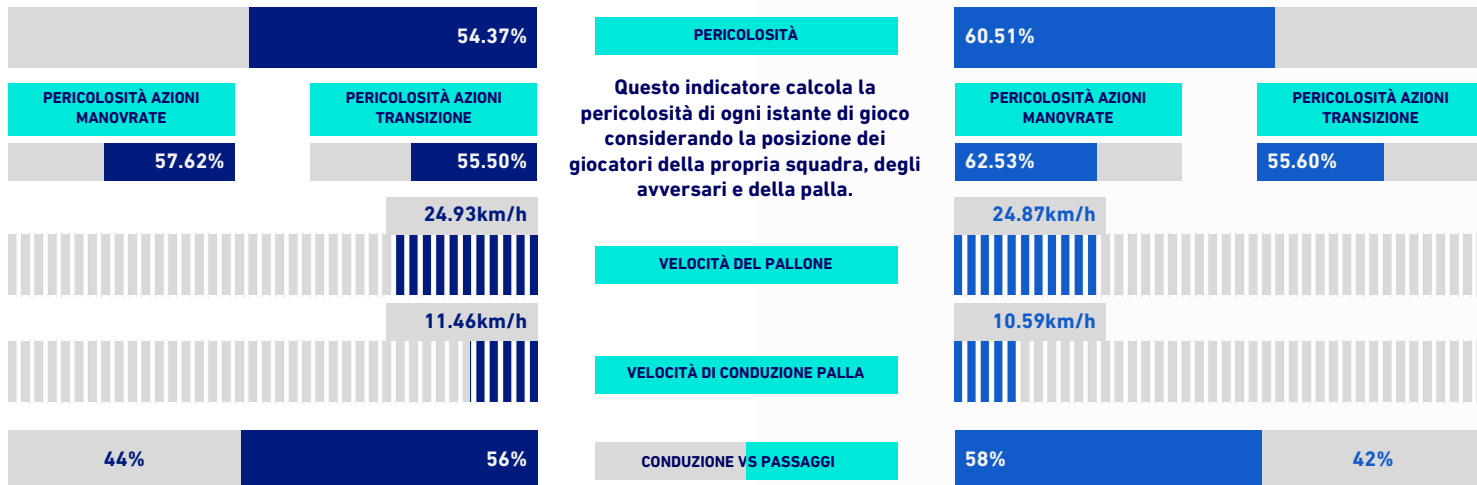

NAPOLI

1-1

INTER

VIRTUAL COACH

INDICATORI DI SQUADRA

PERICOLOSITÀ
Questo indicatore calcola la pericolosità di ogni istante di gioco considerando la posizione dei giocatori della propria squadra, degli avversari e della palla.

VELOCITÀ DEL PALLONE

VELOCITÀ DI CONDUZIONE PALLA

RECORDMEN

INDICE DI VERTICALITÀ

Numero di giocatori avversari superati da un passaggio verticale. Calcolato solo se il passaggio è andato a buon fine. Dà idea di quanto un giocatore tenda a superare le linee di pressione avversarie.