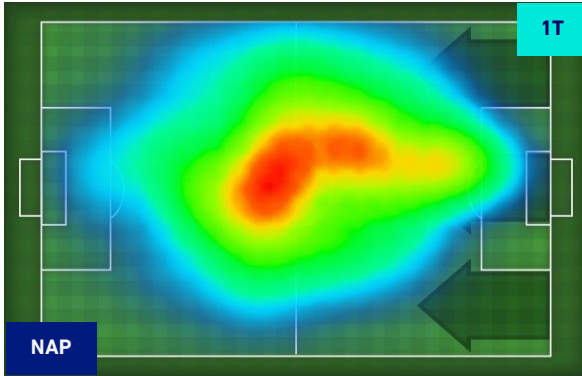

Napoli 12/02/2022 STADIO Diego Armando MARADONA - 18:00

NAPOLI

1-1

INTER

HEATMAP

Napoli 12/02/2022 STADIO Diego Armando MARADONA - 18:00

NAPOLI

1-1

INTER

POSIZIONI MEDIE

Legenda:

- | | | |
|-----------------|--------------------------------------|------------------|
| 1^ Sostituzione | Giocatore Entrato | Giocatore Uscito |
| 2^ Sostituzione | Giocatore Entrato | Giocatore Uscito |
| 3^ Sostituzione | Giocatore Entrato | Giocatore Uscito |
| 4^ Sostituzione | Giocatore Entrato | Giocatore Uscito |
| 5^ Sostituzione | Giocatore Entrato | Giocatore Uscito |
| | Giocatore Entrato in sostituzione di | Giocatore Uscito |
| | Giocatore Entrato in sostituzione di | Giocatore Uscito |
| | Giocatore Entrato in sostituzione di | Giocatore Uscito |
| | Giocatore Entrato in sostituzione di | Giocatore Uscito |
| | Giocatore Entrato in sostituzione di | Giocatore Uscito |