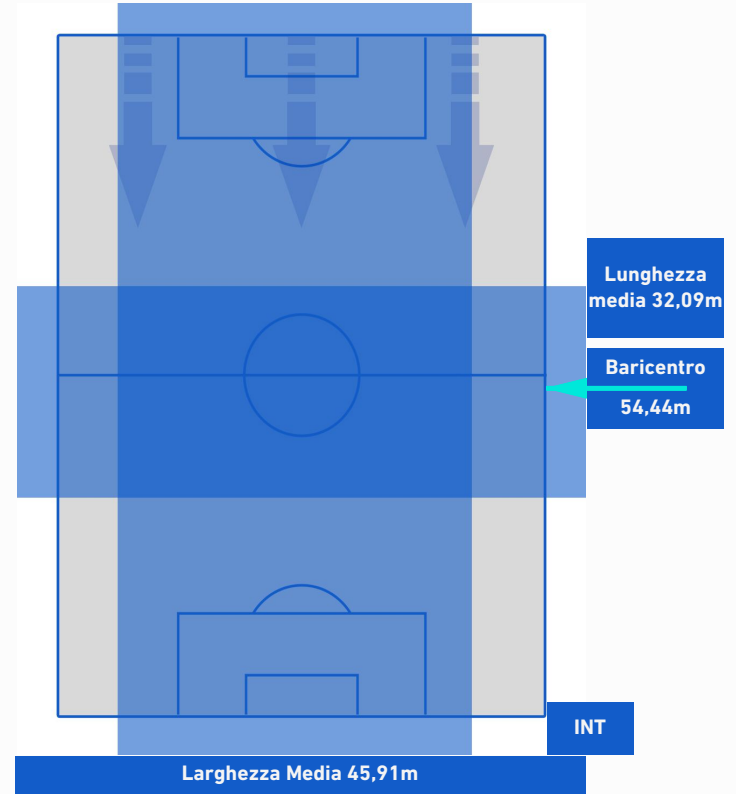

- Giocatore Entrato in sostituzione di
- Giocatore Entrato
- Giocatore Entrato in sostituzione di
- Giocatore Entrato in sostituzione di
- Giocatore Entrato in sostituzione di
- Giocatore Entrato

NAPOLI

1-1

INTER

BARICENTRO 1° TEMPO

BARICENTRO 2° TEMPO

NAPOLI

1-1

INTER

BARICENTRO POSSESSO PROPRIO

BARICENTRO POSSESSO AVVERSAARIO

Napoli 12/02/2022 STADIO Diego Armando MARADONA - 18:00

NAPOLI

1-1

INTER

BILANCIAMENTO OFFENSIVO

26	Azioni di attacco	30
13	Tiri totali	8
8	Occasioni da gol	5

ZONE DI TIRO