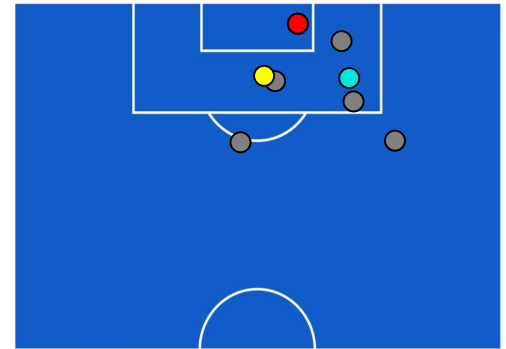

1	Gol	1
4	In porta	2
6	Fuori Porta	5
3	Respinto	1