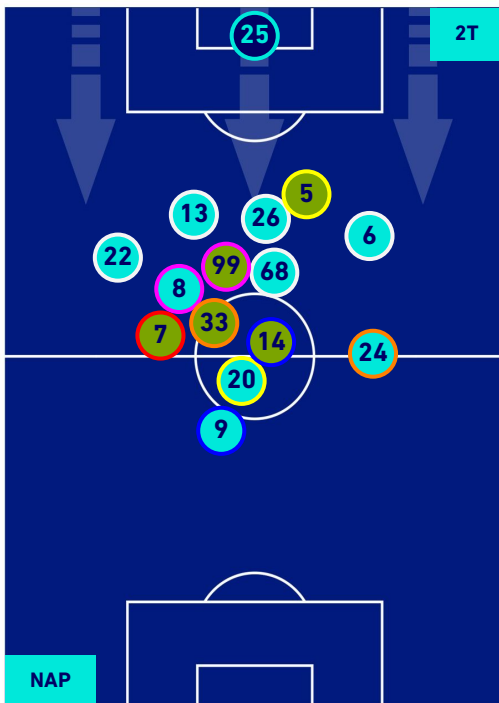

Napoli 12/02/2022 STADIO Diego Armando MARADONA - 18:00

NAPOLI

1-1

INTER

HEATMAP

Napoli 12/02/2022 STADIO Diego Armando MARADONA - 18:00

NAPOLI

1-1

INTER

POSIZIONI MEDIE

Legenda:

- | | | |
|-----------------|--------------------------------------|------------------|
| 1^ Sostituzione | Giocatore Entrato | Giocatore Uscito |
| 2^ Sostituzione | Giocatore Entrato | Giocatore Uscito |
| 3^ Sostituzione | Giocatore Entrato | Giocatore Uscito |
| 4^ Sostituzione | Giocatore Entrato | Giocatore Uscito |
| 5^ Sostituzione | Giocatore Entrato | Giocatore Uscito |
| | Giocatore Entrato in sostituzione di | Giocatore Uscito |
| | Giocatore Entrato in sostituzione di | Giocatore Uscito |
| | Giocatore Entrato in sostituzione di | Giocatore Uscito |
| | Giocatore Entrato in sostituzione di | Giocatore Uscito |
| | Giocatore Entrato in sostituzione di | Giocatore Uscito |

Napoli 12/02/2022 STADIO Diego Armando MARADONA - 18:00

NAPOLI

1-1

INTER

POSIZIONI MEDIE POSSESSO PALLA [proprio]

Legenda:

- | | | |
|-----------------|--------------------------------------|------------------|
| 1^ Sostituzione | Giocatore Entrato | Giocatore Uscito |
| 2^ Sostituzione | Giocatore Entrato | Giocatore Uscito |
| 3^ Sostituzione | Giocatore Entrato | Giocatore Uscito |
| 4^ Sostituzione | Giocatore Entrato | Giocatore Uscito |
| 5^ Sostituzione | Giocatore Entrato | Giocatore Uscito |
| | Giocatore Entrato in sostituzione di | Giocatore Uscito |
| | Giocatore Entrato in sostituzione di | Giocatore Uscito |
| | Giocatore Entrato in sostituzione di | Giocatore Uscito |
| | Giocatore Entrato in sostituzione di | Giocatore Uscito |
| | Giocatore Entrato in sostituzione di | Giocatore Uscito |