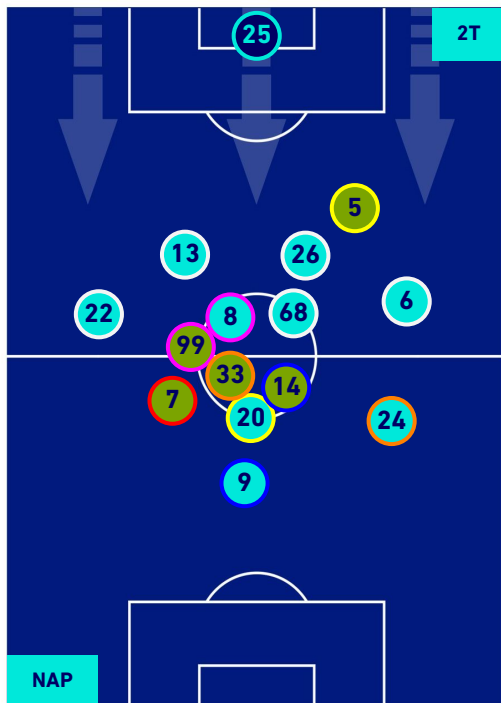

INTER

POSIZIONI MEDIE

Legenda:

- | | | |
|-----------------|--------------------------------------|------------------|
| 1^ Sostituzione | Giocatore Entrato | Giocatore Uscito |
| 2^ Sostituzione | Giocatore Entrato | Giocatore Uscito |
| 3^ Sostituzione | Giocatore Entrato | Giocatore Uscito |
| 4^ Sostituzione | Giocatore Entrato | Giocatore Uscito |
| 5^ Sostituzione | Giocatore Entrato | Giocatore Uscito |
| | Giocatore Entrato in sostituzione di | Giocatore Uscito |
| | Giocatore Entrato in sostituzione di | Giocatore Uscito |
| | Giocatore Entrato in sostituzione di | Giocatore Uscito |
| | Giocatore Entrato in sostituzione di | Giocatore Uscito |
| | Giocatore Entrato in sostituzione di | Giocatore Uscito |

Napoli 12/02/2022 STADIO Diego Armando MARADONA - 18:00

NAPOLI

1-1

INTER

POSIZIONI MEDIE POSSESSO PALLA [proprio]

Legenda:

- | | | |
|-----------------|--------------------------------------|------------------|
| 1^ Sostituzione | Giocatore Entrato | Giocatore Uscito |
| 2^ Sostituzione | Giocatore Entrato | Giocatore Uscito |
| 3^ Sostituzione | Giocatore Entrato | Giocatore Uscito |
| 4^ Sostituzione | Giocatore Entrato | Giocatore Uscito |
| 5^ Sostituzione | Giocatore Entrato | Giocatore Uscito |
| | Giocatore Entrato in sostituzione di | Giocatore Uscito |
| | Giocatore Entrato in sostituzione di | Giocatore Uscito |
| | Giocatore Entrato in sostituzione di | Giocatore Uscito |
| | Giocatore Entrato in sostituzione di | Giocatore Uscito |
| | Giocatore Entrato in sostituzione di | Giocatore Uscito |

NAPOLI

1-1

INTER

POSIZIONI MEDIE POSSESSO PALLA [avversario]

Legenda:

- 1^ Sostituzione
- Giocatore Entrato
- Giocatore Uscito
- Giocatore Uscito
- 2^ Sostituzione
- Giocatore Entrato
- Giocatore Uscito
- Giocatore Uscito
- 3^ Sostituzione
- Giocatore Entrato
- Giocatore Uscito
- Giocatore Uscito
- 4^ Sostituzione
- Giocatore Entrato
- Giocatore Uscito
- Giocatore Uscito
- 5^ Sostituzione
- Giocatore Entrato
- Giocatore Uscito