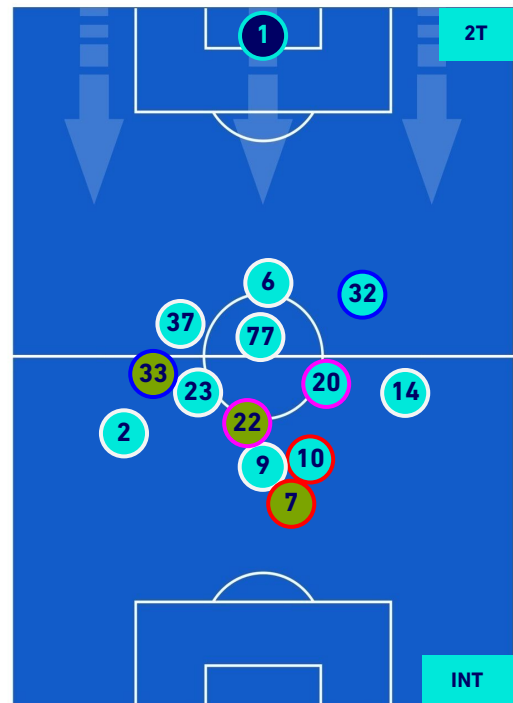

Napoli 12/02/2022 STADIO Diego Armando MARADONA - 18:00

NAPOLI

1-1

INTER

HEATMAP

Napoli 12/02/2022 STADIO Diego Armando MARADONA - 18:00

NAPOLI

1-1

INTER

POSIZIONI MEDIE

Legenda:

- | | | |
|-----------------|--------------------------------------|------------------|
| 1^ Sostituzione | Giocatore Entrato | Giocatore Uscito |
| 2^ Sostituzione | Giocatore Entrato | Giocatore Uscito |
| 3^ Sostituzione | Giocatore Entrato | Giocatore Uscito |
| 4^ Sostituzione | Giocatore Entrato | Giocatore Uscito |
| 5^ Sostituzione | Giocatore Entrato | Giocatore Uscito |
| | Giocatore Entrato in sostituzione di | Giocatore Uscito |
| | Giocatore Entrato in sostituzione di | Giocatore Uscito |
| | Giocatore Entrato in sostituzione di | Giocatore Uscito |
| | Giocatore Entrato in sostituzione di | Giocatore Uscito |
| | Giocatore Entrato in sostituzione di | Giocatore Uscito |