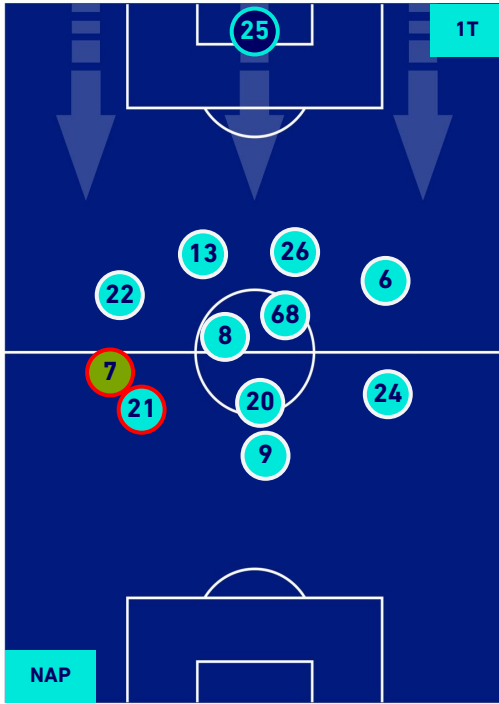

Napoli 12/02/2022 STADIO Diego Armando MARADONA - 18:00

NAPOLI

1-1

INTER

HEATMAP

Napoli 12/02/2022 STADIO Diego Armando MARADONA - 18:00

NAPOLI

1-1

INTER

POSIZIONI MEDIE

Legenda:

- | | | |
|-----------------|--------------------------------------|------------------|
| 1^ Sostituzione | Giocatore Entrato | Giocatore Uscito |
| 2^ Sostituzione | Giocatore Entrato | Giocatore Uscito |
| 3^ Sostituzione | Giocatore Entrato | Giocatore Uscito |
| 4^ Sostituzione | Giocatore Entrato | Giocatore Uscito |
| 5^ Sostituzione | Giocatore Entrato | Giocatore Uscito |
| | Giocatore Entrato in sostituzione di | Giocatore Uscito |
| | Giocatore Entrato in sostituzione di | Giocatore Uscito |
| | Giocatore Entrato in sostituzione di | Giocatore Uscito |
| | Giocatore Entrato in sostituzione di | Giocatore Uscito |
| | Giocatore Entrato in sostituzione di | Giocatore Uscito |

Napoli 12/02/2022 STADIO Diego Armando MARADONA - 18:00

NAPOLI

1-1

INTER

POSIZIONI MEDIE POSSESSO PALLA [proprio]

Legenda:

- | | | |
|-----------------|--------------------------------------|------------------|
| 1^ Sostituzione | Giocatore Entrato | Giocatore Uscito |
| 2^ Sostituzione | Giocatore Entrato | Giocatore Uscito |
| 3^ Sostituzione | Giocatore Entrato | Giocatore Uscito |
| 4^ Sostituzione | Giocatore Entrato | Giocatore Uscito |
| 5^ Sostituzione | Giocatore Entrato | Giocatore Uscito |
| | Giocatore Entrato in sostituzione di | Giocatore Uscito |
| | Giocatore Entrato in sostituzione di | Giocatore Uscito |
| | Giocatore Entrato in sostituzione di | Giocatore Uscito |
| | Giocatore Entrato in sostituzione di | Giocatore Uscito |
| | Giocatore Entrato in sostituzione di | Giocatore Uscito |