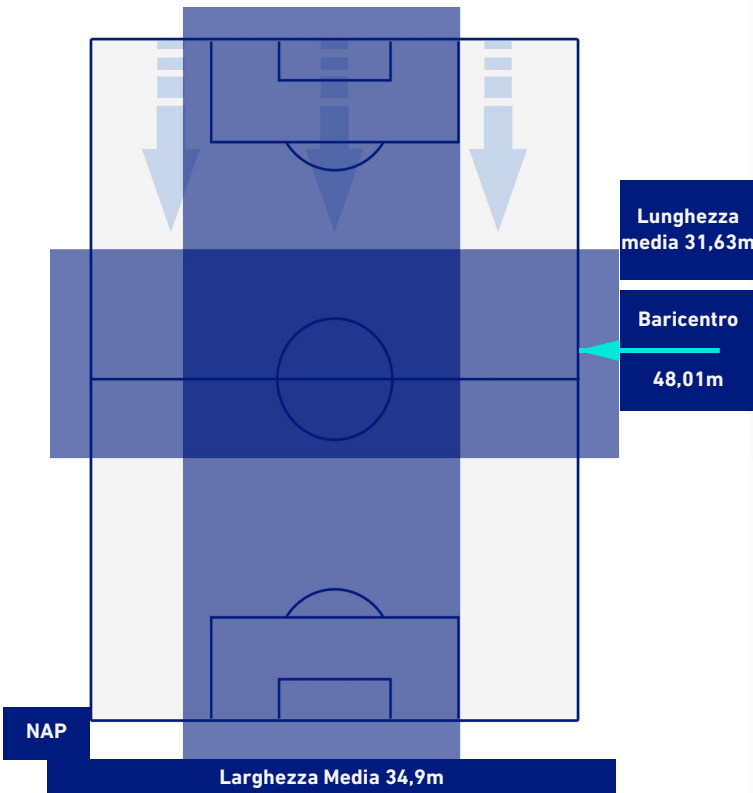

1-1

INTER

BARICENTRO 1° TEMPO

BARICENTRO 2° TEMPO

NAPOLI

1-1

INTER

BARICENTRO POSSESSO PROPRIO

BARICENTRO POSSESSO AVVERSAARIO

Napoli 12/02/2022 STADIO Diego Armando MARADONA - 18:00

NAPOLI

1-1

INTER

BILANCIAMENTO OFFENSIVO

26	Azioni di attacco	30
13	Tiri totali	8
8	Occasioni da gol	5

ZONE DI TIRO