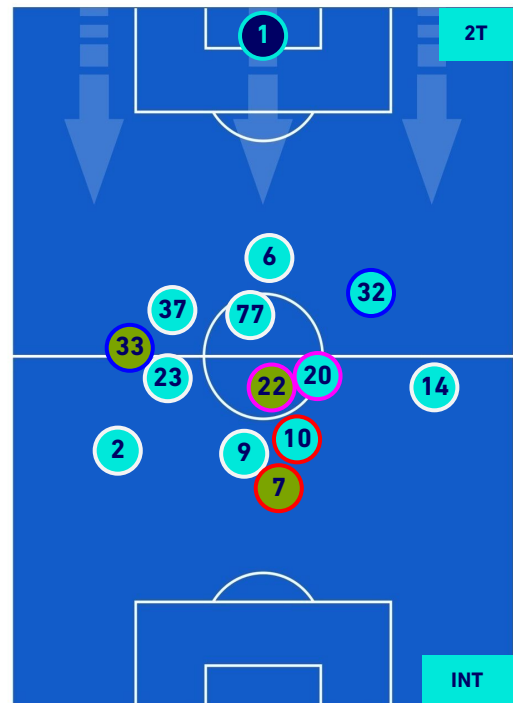

INTER

POSIZIONI MEDIE

Legenda:

- | | | |
|-----------------|--------------------------------------|------------------|
| 1^ Sostituzione | Giocatore Entrato | Giocatore Uscito |
| 2^ Sostituzione | Giocatore Entrato | Giocatore Uscito |
| 3^ Sostituzione | Giocatore Entrato | Giocatore Uscito |
| 4^ Sostituzione | Giocatore Entrato | Giocatore Uscito |
| 5^ Sostituzione | Giocatore Entrato | Giocatore Uscito |
| | Giocatore Entrato in sostituzione di | Giocatore Uscito |
| | Giocatore Entrato in sostituzione di | Giocatore Uscito |
| | Giocatore Entrato in sostituzione di | Giocatore Uscito |
| | Giocatore Entrato in sostituzione di | Giocatore Uscito |
| | Giocatore Entrato in sostituzione di | Giocatore Uscito |

Napoli 12/02/2022 STADIO Diego Armando MARADONA - 18:00

NAPOLI

1-1

INTER

POSIZIONI MEDIE POSSESSO PALLA [proprio]

Legenda:

- | | | |
|-----------------|--------------------------------------|------------------|
| 1^ Sostituzione | Giocatore Entrato | Giocatore Uscito |
| 2^ Sostituzione | Giocatore Entrato | Giocatore Uscito |
| 3^ Sostituzione | Giocatore Entrato | Giocatore Uscito |
| 4^ Sostituzione | Giocatore Entrato | Giocatore Uscito |
| 5^ Sostituzione | Giocatore Entrato | Giocatore Uscito |
| | Giocatore Entrato in sostituzione di | Giocatore Uscito |
| | Giocatore Entrato in sostituzione di | Giocatore Uscito |
| | Giocatore Entrato in sostituzione di | Giocatore Uscito |
| | Giocatore Entrato in sostituzione di | Giocatore Uscito |
| | Giocatore Entrato in sostituzione di | Giocatore Uscito |

NAPOLI

1-1

INTER

POSIZIONI MEDIE POSSESSO PALLA [avversario]

Legenda:

- 1^ Sostituzione
- Giocatore Entrato
- Giocatore Uscito
- Giocatore Uscito
- 2^ Sostituzione
- Giocatore Entrato
- Giocatore Uscito
- Giocatore Uscito
- 3^ Sostituzione
- Giocatore Entrato
- Giocatore Uscito
- Giocatore Uscito
- 4^ Sostituzione
- Giocatore Entrato
- Giocatore Uscito
- Giocatore Uscito
- 5^ Sostituzione
- Giocatore Entrato
- Giocatore Uscito