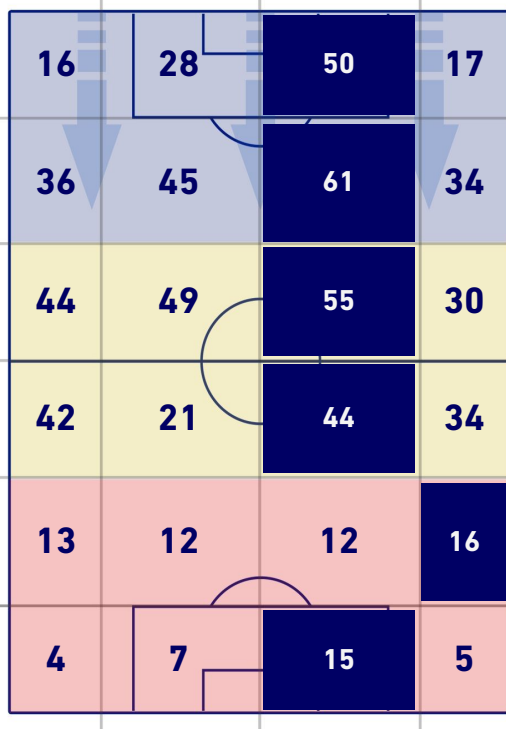

BARICENTRO POSSESSO AVVERSAARIO

Napoli 12/02/2022 STADIO Diego Armando MARADONA - 18:00

NAPOLI

1-1

INTER

BILANCIAMENTO OFFENSIVO

26	Azioni di attacco	30
13	Tiri totali	8
8	Occasioni da gol	5

ZONE DI TIRO

1	Gol	1
4	In porta	2
6	Fuori Porta	5
3	Respinto	1

TOCCHI PALLA

690	Palloni giocati totali	737
287	DIFESA	223
319	CENTROCAMPO	362
84	ATTACCO	152

22	Tocchi area avversaria		29
V. OSIMHEN	7	10	D. DUMFRIES
A. RRAHMANI	6	7	E. DZEKO
L. INSIGNE	5	4	N. BARELLA