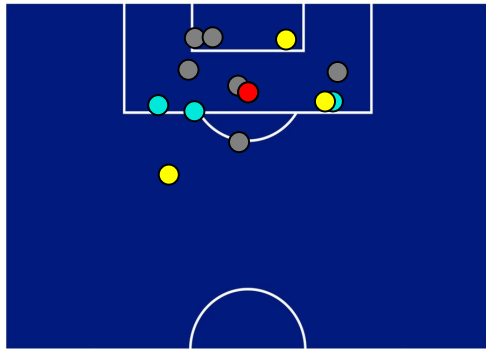

1-1

INTER

BARICENTRO 1° TEMPO

BARICENTRO 2° TEMPO

NAPOLI

1-1

INTER

BARICENTRO POSSESSO PROPRIO

BARICENTRO POSSESSO AVVERSAARIO

Napoli 12/02/2022 STADIO Diego Armando MARADONA - 18:00

NAPOLI

1-1

INTER

BILANCIAMENTO OFFENSIVO

26	Azioni di attacco	30
13	Tiri totali	8
8	Occasioni da gol	5

ZONE DI TIRO

1	Gol	1
4	In porta	2
6	Fuori Porta	5
3	Respinto	1

TOCCHI PALLA

690	Palloni giocati totali	737
287	DIFESA	223
319	CENTROCAMPO	362
84	ATTACCO	152

22	Tocchi area avversaria		29
V. OSIMHEN	7	10	D. DUMFRIES
A. RRAHMANI	6	7	E. DZEKO
L. INSIGNE	5	4	N. BARELLA