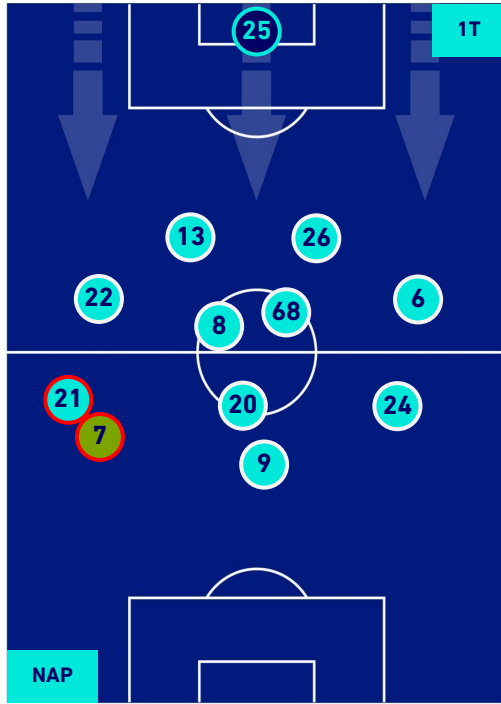

INTER

POSIZIONI MEDIE

Legenda:

- | | | |
|-----------------|--------------------------------------|------------------|
| 1^ Sostituzione | Giocatore Entrato | Giocatore Uscito |
| 2^ Sostituzione | Giocatore Entrato | Giocatore Uscito |
| 3^ Sostituzione | Giocatore Entrato | Giocatore Uscito |
| 4^ Sostituzione | Giocatore Entrato | Giocatore Uscito |
| 5^ Sostituzione | Giocatore Entrato | Giocatore Uscito |
| | Giocatore Entrato in sostituzione di | Giocatore Uscito |
| | Giocatore Entrato in sostituzione di | Giocatore Uscito |
| | Giocatore Entrato in sostituzione di | Giocatore Uscito |
| | Giocatore Entrato in sostituzione di | Giocatore Uscito |
| | Giocatore Entrato in sostituzione di | Giocatore Uscito |

Napoli 12/02/2022 STADIO Diego Armando MARADONA - 18:00

NAPOLI

1-1

INTER

POSIZIONI MEDIE POSSESSO PALLA [proprio]

Legenda:

- | | | |
|-----------------|--------------------------------------|------------------|
| 1^ Sostituzione | Giocatore Entrato | Giocatore Uscito |
| 2^ Sostituzione | Giocatore Entrato | Giocatore Uscito |
| 3^ Sostituzione | Giocatore Entrato | Giocatore Uscito |
| 4^ Sostituzione | Giocatore Entrato | Giocatore Uscito |
| 5^ Sostituzione | Giocatore Entrato | Giocatore Uscito |
| | Giocatore Entrato in sostituzione di | Giocatore Uscito |
| | Giocatore Entrato in sostituzione di | Giocatore Uscito |
| | Giocatore Entrato in sostituzione di | Giocatore Uscito |
| | Giocatore Entrato in sostituzione di | Giocatore Uscito |
| | Giocatore Entrato in sostituzione di | Giocatore Uscito |

NAPOLI

1-1

INTER

POSIZIONI MEDIE POSSESSO PALLA [avversario]

Legenda:

- 1^ Sostituzione
- Giocatore Entrato
- Giocatore Uscito
- Giocatore Uscito
- 2^ Sostituzione
- Giocatore Entrato
- Giocatore Uscito
- Giocatore Uscito
- 3^ Sostituzione
- Giocatore Entrato
- Giocatore Uscito
- Giocatore Uscito
- 4^ Sostituzione
- Giocatore Entrato
- Giocatore Uscito
- Giocatore Uscito
- 5^ Sostituzione
- Giocatore Entrato
- Giocatore Uscito