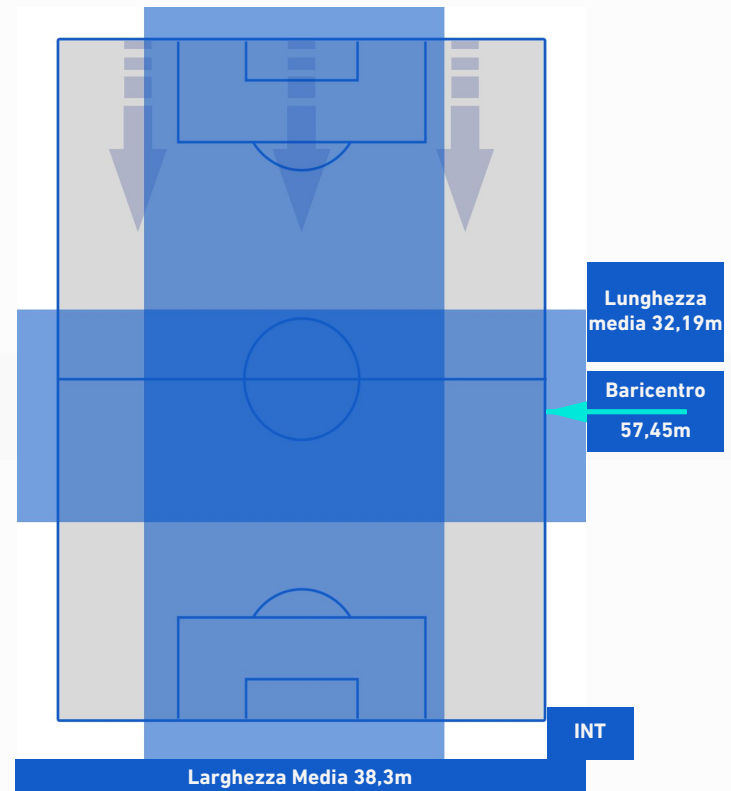

1-1

INTER

BARICENTRO 1° TEMPO

BARICENTRO 2° TEMPO

NAPOLI

1-1

INTER

BARICENTRO POSSESSO PROPRIO

BARICENTRO POSSESSO AVVERSAARIO

Napoli 12/02/2022 STADIO Diego Armando MARADONA - 18:00

NAPOLI

1-1

INTER

BILANCIAMENTO OFFENSIVO

26	Azioni di attacco	30
13	Tiri totali	8
8	Occasioni da gol	5

ZONE DI TIRO