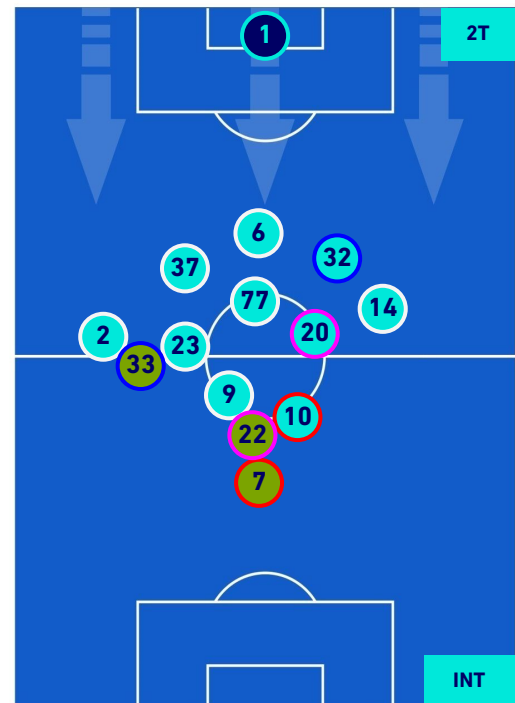

INTER

POSIZIONI MEDIE

Legenda:

- | | | |
|-----------------|--------------------------------------|------------------|
| 1^ Sostituzione | Giocatore Entrato | Giocatore Uscito |
| 2^ Sostituzione | Giocatore Entrato | Giocatore Uscito |
| 3^ Sostituzione | Giocatore Entrato | Giocatore Uscito |
| 4^ Sostituzione | Giocatore Entrato | Giocatore Uscito |
| 5^ Sostituzione | Giocatore Entrato | Giocatore Uscito |
| | Giocatore Entrato in sostituzione di | Giocatore Uscito |
| | Giocatore Entrato in sostituzione di | Giocatore Uscito |
| | Giocatore Entrato in sostituzione di | Giocatore Uscito |
| | Giocatore Entrato in sostituzione di | Giocatore Uscito |
| | Giocatore Entrato in sostituzione di | Giocatore Uscito |

Napoli 12/02/2022 STADIO Diego Armando MARADONA - 18:00

NAPOLI

1-1

INTER

POSIZIONI MEDIE POSSESSO PALLA [proprio]

Legenda:

- | | | |
|-----------------|--------------------------------------|------------------|
| 1^ Sostituzione | Giocatore Entrato | Giocatore Uscito |
| 2^ Sostituzione | Giocatore Entrato | Giocatore Uscito |
| 3^ Sostituzione | Giocatore Entrato | Giocatore Uscito |
| 4^ Sostituzione | Giocatore Entrato | Giocatore Uscito |
| 5^ Sostituzione | Giocatore Entrato | Giocatore Uscito |
| | Giocatore Entrato in sostituzione di | Giocatore Uscito |
| | Giocatore Entrato in sostituzione di | Giocatore Uscito |
| | Giocatore Entrato in sostituzione di | Giocatore Uscito |
| | Giocatore Entrato in sostituzione di | Giocatore Uscito |
| | Giocatore Entrato in sostituzione di | Giocatore Uscito |

NAPOLI

1-1

INTER

POSIZIONI MEDIE POSSESSO PALLA [avversario]

Legenda:

- 1^ Sostituzione
- Giocatore Entrato
- Giocatore Uscito
- Giocatore Uscito
- 2^ Sostituzione
- Giocatore Entrato
- Giocatore Uscito
- Giocatore Uscito
- 3^ Sostituzione
- Giocatore Entrato
- Giocatore Uscito
- Giocatore Uscito
- 4^ Sostituzione
- Giocatore Entrato
- Giocatore Uscito
- Giocatore Uscito
- 5^ Sostituzione
- Giocatore Entrato
- Giocatore Uscito