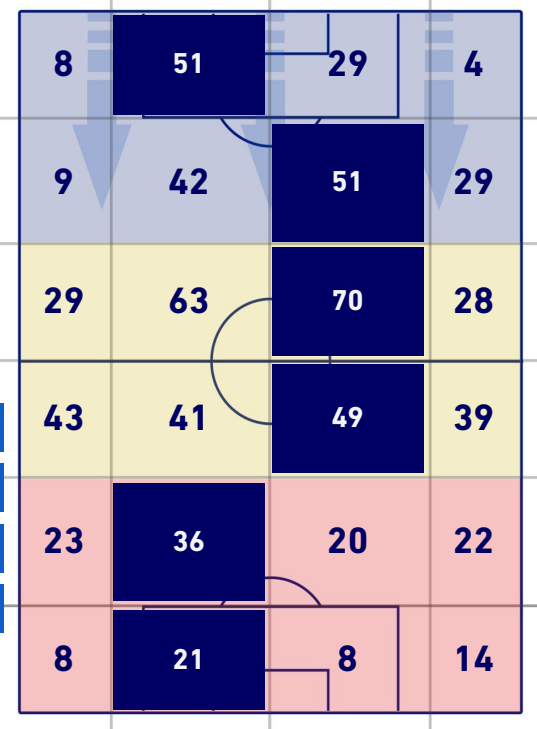

BARICENTRO POSSESSO AVVERSAARIO

Napoli 12/02/2022 STADIO Diego Armando MARADONA - 18:00

NAPOLI

1-1

INTER

BILANCIAMENTO OFFENSIVO

26	Azioni di attacco	30
13	Tiri totali	8
8	Occasioni da gol	5

ZONE DI TIRO

1	Gol	1
4	In porta	2
6	Fuori Porta	5
3	Respinto	1

TOCCHI PALLA

690	Palloni giocati totali	737
287	DIFESA	223
319	CENTROCAMPO	362
84	ATTACCO	152

22	Tocchi area avversaria		29
V. OSIMHEN	7	10	D. DUMFRIES
A. RRAHMANI	6	7	E. DZEKO
L. INSIGNE	5	4	N. BARELLA

Napoli 12/02/2022 STADIO Diego Armando MARADONA - 18:00

NAPOLI

1-1

INTER

GIOCATORI CHIAVE

N **LORENZO INSIGNE** 24

Ruolo:	Attaccante
Presenze in Serie A:	324
Gol in Serie A:	90
Data Nascita:	04/06/1991
Nazionalità:	ITA