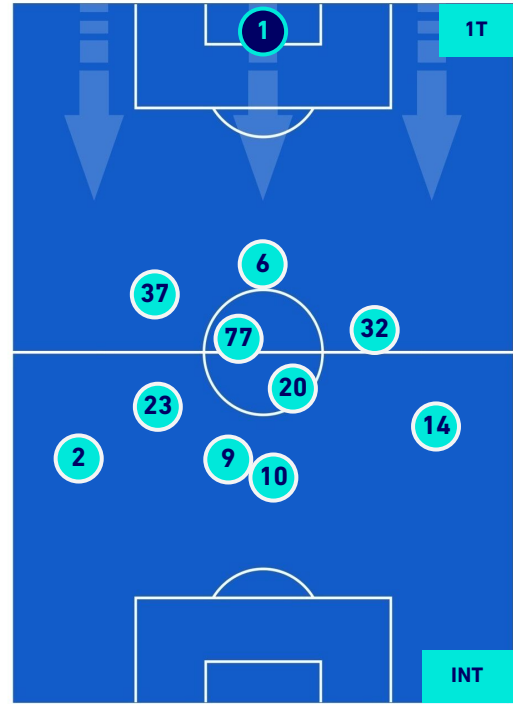

INTER

POSIZIONI MEDIE

Legenda:

- | | | |
|-----------------|--------------------------------------|------------------|
| 1^ Sostituzione | Giocatore Entrato | Giocatore Uscito |
| 2^ Sostituzione | Giocatore Entrato | Giocatore Uscito |
| 3^ Sostituzione | Giocatore Entrato | Giocatore Uscito |
| 4^ Sostituzione | Giocatore Entrato | Giocatore Uscito |
| 5^ Sostituzione | Giocatore Entrato | Giocatore Uscito |
| | Giocatore Entrato in sostituzione di | Giocatore Uscito |
| | Giocatore Entrato in sostituzione di | Giocatore Uscito |
| | Giocatore Entrato in sostituzione di | Giocatore Uscito |
| | Giocatore Entrato in sostituzione di | Giocatore Uscito |
| | Giocatore Entrato in sostituzione di | Giocatore Uscito |

Napoli 12/02/2022 STADIO Diego Armando MARADONA - 18:00

NAPOLI

1-1

INTER

POSIZIONI MEDIE POSSESSO PALLA [proprio]

Legenda:

- | | | |
|-----------------|--------------------------------------|------------------|
| 1^ Sostituzione | Giocatore Entrato | Giocatore Uscito |
| 2^ Sostituzione | Giocatore Entrato | Giocatore Uscito |
| 3^ Sostituzione | Giocatore Entrato | Giocatore Uscito |
| 4^ Sostituzione | Giocatore Entrato | Giocatore Uscito |
| 5^ Sostituzione | Giocatore Entrato | Giocatore Uscito |
| | Giocatore Entrato in sostituzione di | Giocatore Uscito |
| | Giocatore Entrato in sostituzione di | Giocatore Uscito |
| | Giocatore Entrato in sostituzione di | Giocatore Uscito |
| | Giocatore Entrato in sostituzione di | Giocatore Uscito |
| | Giocatore Entrato in sostituzione di | Giocatore Uscito |

NAPOLI

1-1

INTER

POSIZIONI MEDIE POSSESSO PALLA [avversario]

Legenda:

- 1^ Sostituzione
- Giocatore Entrato
- Giocatore Uscito
- Giocatore Uscito
- 2^ Sostituzione
- Giocatore Entrato
- Giocatore Uscito
- Giocatore Uscito
- 3^ Sostituzione
- Giocatore Entrato
- Giocatore Uscito
- Giocatore Uscito
- 4^ Sostituzione
- Giocatore Entrato
- Giocatore Uscito
- Giocatore Uscito
- 5^ Sostituzione
- Giocatore Entrato
- Giocatore Uscito