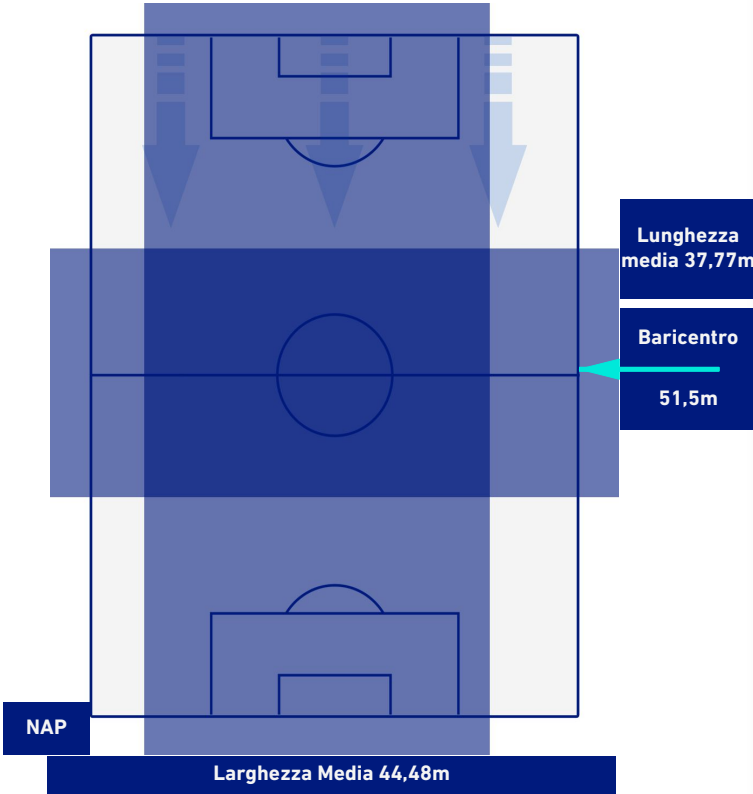

1-1

INTER

BARICENTRO 1° TEMPO

BARICENTRO 2° TEMPO

NAPOLI

1-1

INTER

BARICENTRO POSSESSO PROPRIO

BARICENTRO POSSESSO AVVERSAARIO

Napoli 12/02/2022 STADIO Diego Armando MARADONA - 18:00

NAPOLI

1-1

INTER

BILANCIAMENTO OFFENSIVO

26	Azioni di attacco	30
13	Tiri totali	8
8	Occasioni da gol	5

ZONE DI TIRO