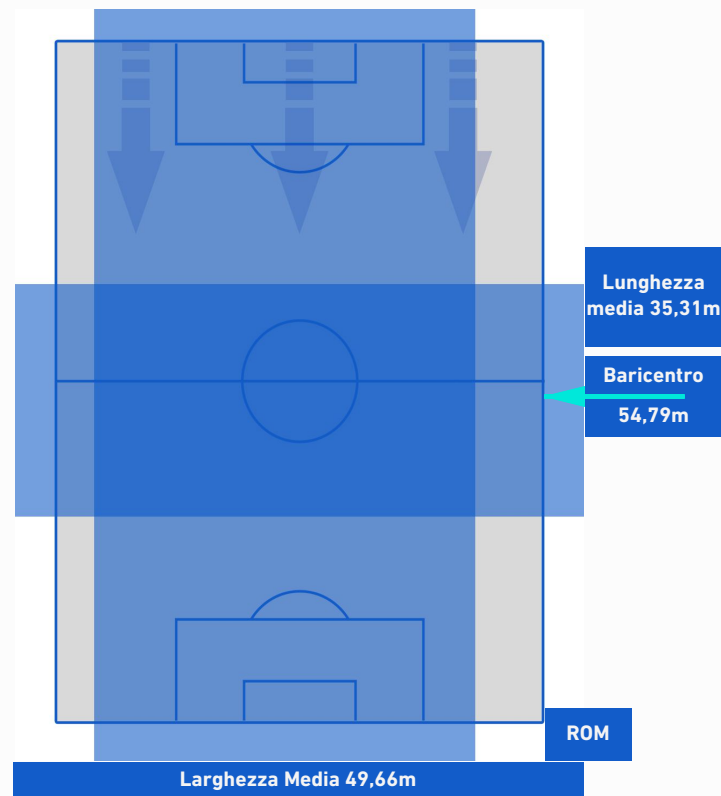

Napoli 18/04/2022 STADIO Diego Armando MARADONA - 19:00

NAPOLI

1-1

ROMA

BARICENTRO POSSESSO PROPRIO