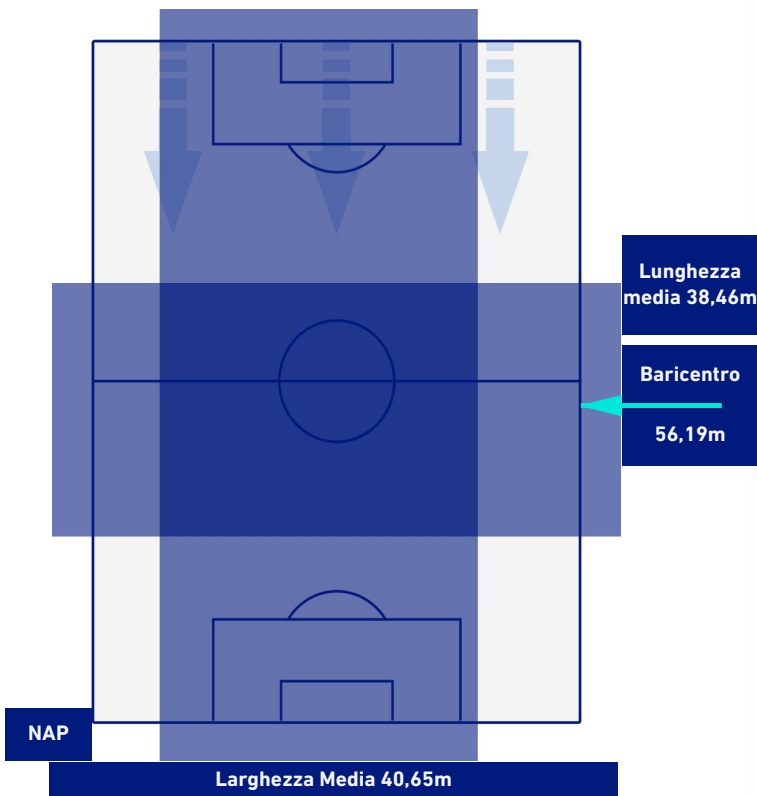

Napoli 18/04/2022 STADIO Diego Armando MARADONA - 19:00

NAPOLI

1-1

ROMA

BARICENTRO POSSESSO PROPRIO