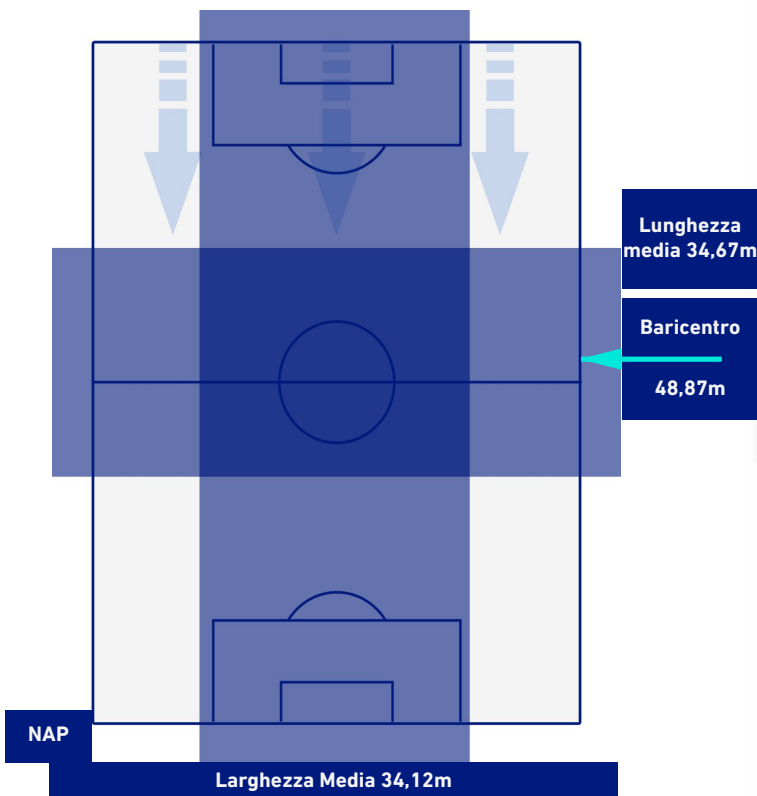

BARICENTRO POSSESSO AVVERSAIO