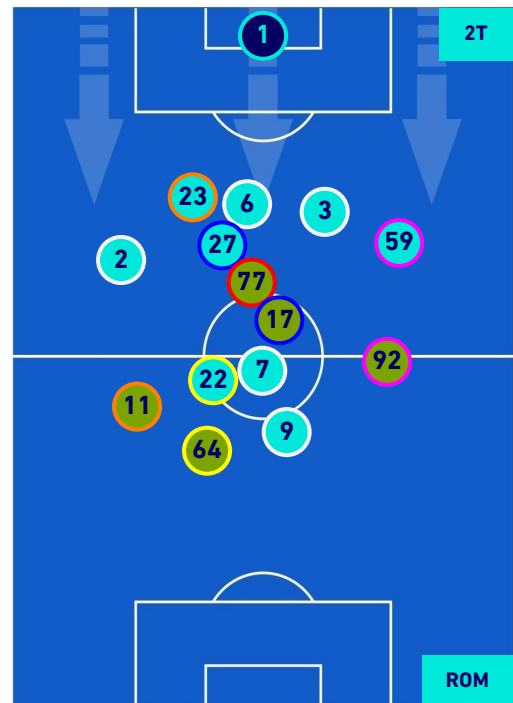

## POSIZIONI MEDIE POSSESSO PALLA [proprio]

- Legenda:**
- 1ª Sostituzione
  - Giocatore Entrato
  - Giocatore Uscito
  - 
  - 2ª Sostituzione
  - Giocatore Entrato
  - Giocatore Uscito
  - Giocatore Entrato in sostituzione di
  - Giocatore Entrato in sostituzione di
  - 3ª Sostituzione
  - Giocatore Entrato
  - Giocatore Uscito
  - Giocatore Entrato in sostituzione di
  - Giocatore Entrato in sostituzione di
  - 4ª Sostituzione
  - Giocatore Entrato
  - Giocatore Uscito
  - Giocatore Entrato in sostituzione di
  - Giocatore Entrato in sostituzione di
  - 5ª Sostituzione
  - Giocatore Entrato
  - Giocatore Uscito
  - Giocatore Entrato in sostituzione di
  - Giocatore Entrato in sostituzione di

## POSIZIONI MEDIE POSSESSO PALLA [avversario]

- Legenda:**
- 1^ Sostituzione
  - Giocatore Entrato
  - Giocatore Uscito
  - Giocatore Entrato in sostituzione di
  - 2^ Sostituzione
  - Giocatore Entrato
  - Giocatore Uscito
  - Giocatore Entrato in sostituzione di
  - 3^ Sostituzione
  - Giocatore Entrato
  - Giocatore Uscito
  - Giocatore Entrato in sostituzione di
  - 4^ Sostituzione
  - Giocatore Entrato
  - Giocatore Uscito
  - Giocatore Entrato in sostituzione di
  - 5^ Sostituzione
  - Giocatore Entrato
  - Giocatore Uscito
  - Giocatore Entrato in sostituzione di