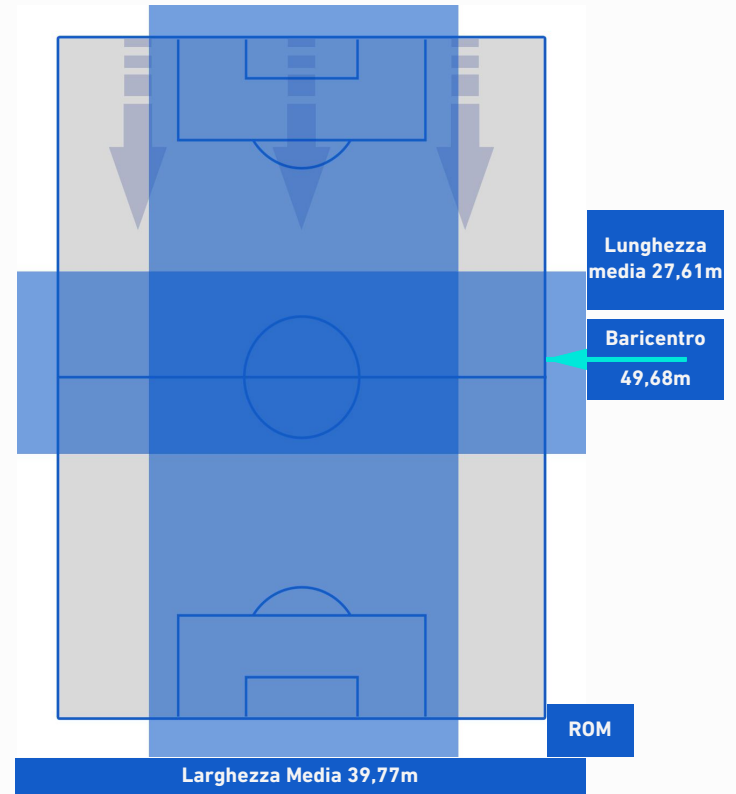

Napoli 18/04/2022 STADIO Diego Armando MARADONA - 19:00

NAPOLI

1-1

ROMA

BARICENTRO 1° TEMPO