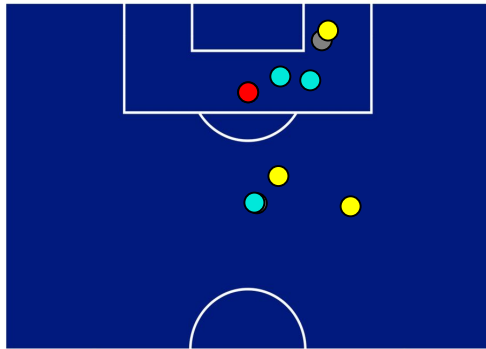

ZONE DI TIRO