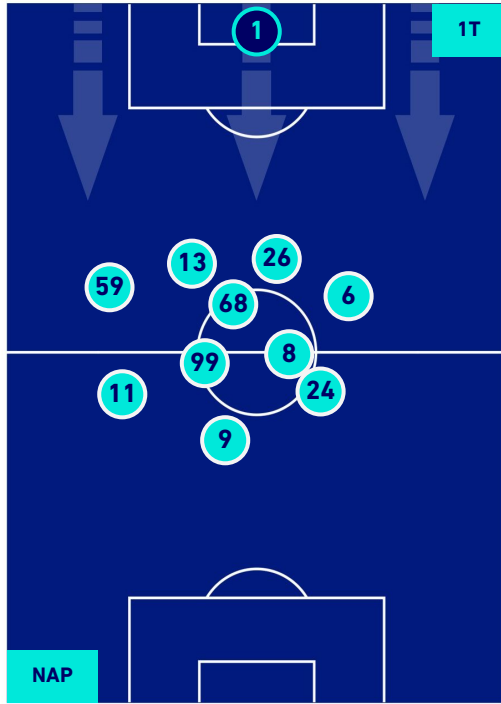

## HEATMAP

Napoli 18/04/2022 STADIO Diego Armando MARADONA - 19:00

**NAPOLI**

**1-1**

**ROMA**

## POSIZIONI MEDIE

**Legenda:**

- |                 |                                      |                  |
|-----------------|--------------------------------------|------------------|
| 1^ Sostituzione | Giocatore Entrato                    | Giocatore Uscito |
| 2^ Sostituzione | Giocatore Entrato                    | Giocatore Uscito |
| 3^ Sostituzione | Giocatore Entrato                    | Giocatore Uscito |
| 4^ Sostituzione | Giocatore Entrato                    | Giocatore Uscito |
| 5^ Sostituzione | Giocatore Entrato                    | Giocatore Uscito |
|                 | Giocatore Entrato in sostituzione di | Giocatore Uscito |
|                 | Giocatore Entrato in sostituzione di | Giocatore Uscito |
|                 | Giocatore Entrato in sostituzione di | Giocatore Uscito |
|                 | Giocatore Entrato in sostituzione di | Giocatore Uscito |
|                 | Giocatore Entrato in sostituzione di | Giocatore Uscito |