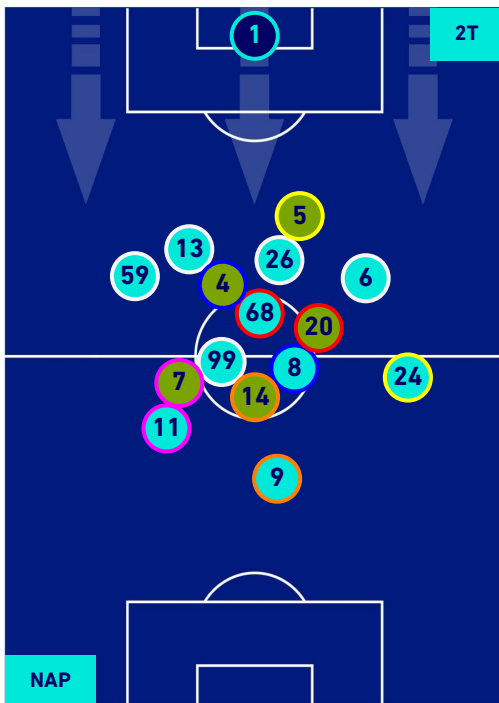

## POSIZIONI MEDIE POSSESSO PALLA [proprio]

- Legenda:**
- 1ª Sostituzione
  - Giocatore Entrato
  - Giocatore Uscito
  - 
  - 2ª Sostituzione
  - Giocatore Entrato
  - Giocatore Uscito
  - Giocatore Entrato in sostituzione di
  - Giocatore Entrato in sostituzione di
  - 3ª Sostituzione
  - Giocatore Entrato
  - Giocatore Uscito
  - Giocatore Entrato in sostituzione di
  - Giocatore Entrato in sostituzione di
  - 4ª Sostituzione
  - Giocatore Entrato
  - Giocatore Uscito
  - Giocatore Entrato in sostituzione di
  - Giocatore Entrato in sostituzione di
  - 5ª Sostituzione
  - Giocatore Entrato
  - Giocatore Uscito
  - Giocatore Entrato in sostituzione di
  - Giocatore Entrato in sostituzione di

## POSIZIONI MEDIE POSSESSO PALLA [avversario]

- Legenda:**
- 1^ Sostituzione
  - Giocatore Entrato
  - Giocatore Uscito
  - Giocatore Entrato in sostituzione di
  - 2^ Sostituzione
  - Giocatore Entrato
  - Giocatore Uscito
  - Giocatore Entrato in sostituzione di
  - 3^ Sostituzione
  - Giocatore Entrato
  - Giocatore Uscito
  - Giocatore Entrato in sostituzione di
  - 4^ Sostituzione
  - Giocatore Entrato
  - Giocatore Uscito
  - Giocatore Entrato in sostituzione di
  - 5^ Sostituzione
  - Giocatore Entrato
  - Giocatore Uscito
  - Giocatore Entrato in sostituzione di