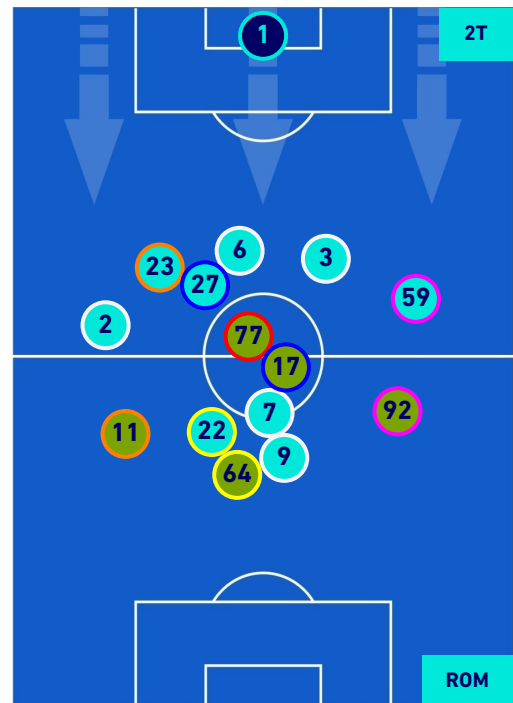

## HEATMAP

Napoli 18/04/2022 STADIO Diego Armando MARADONA - 19:00

**NAPOLI**

**1-1**

**ROMA**

## POSIZIONI MEDIE

**Legenda:**

- |                 |                                      |                  |
|-----------------|--------------------------------------|------------------|
| 1^ Sostituzione | Giocatore Entrato                    | Giocatore Uscito |
| 2^ Sostituzione | Giocatore Entrato                    | Giocatore Uscito |
| 3^ Sostituzione | Giocatore Entrato                    | Giocatore Uscito |
| 4^ Sostituzione | Giocatore Entrato                    | Giocatore Uscito |
| 5^ Sostituzione | Giocatore Entrato                    | Giocatore Uscito |
|                 | Giocatore Entrato in sostituzione di | Giocatore Uscito |
|                 | Giocatore Entrato in sostituzione di | Giocatore Uscito |
|                 | Giocatore Entrato in sostituzione di | Giocatore Uscito |
|                 | Giocatore Entrato in sostituzione di | Giocatore Uscito |
|                 | Giocatore Entrato in sostituzione di | Giocatore Uscito |