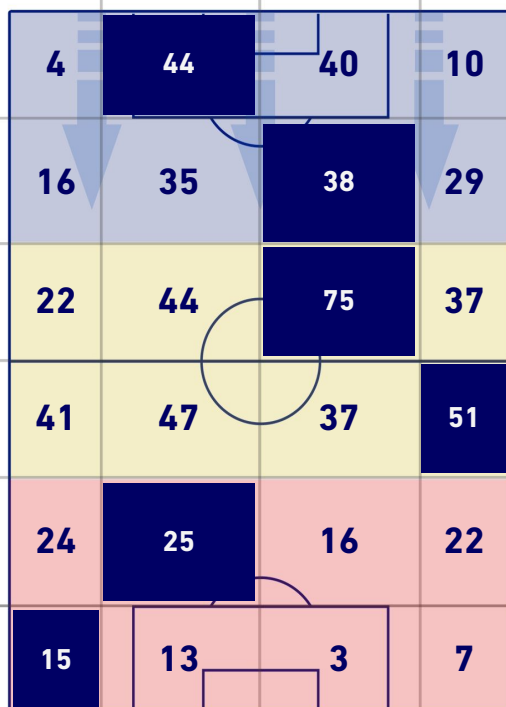

TOCCHI PALLA