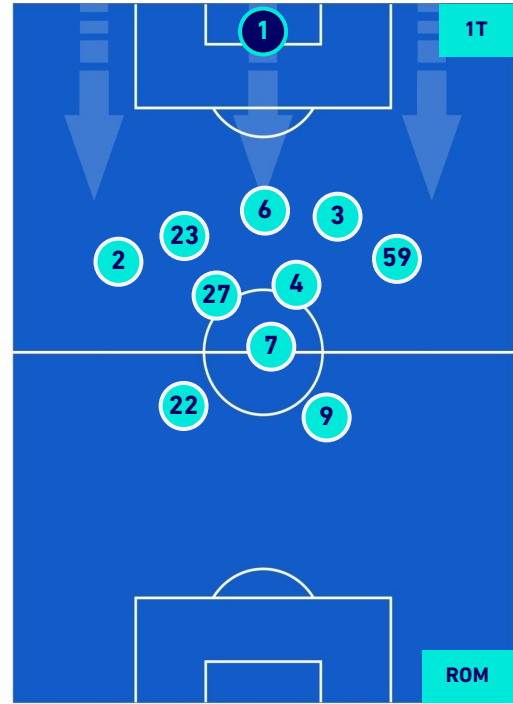

## POSIZIONI MEDIE POSSESSO PALLA [proprio]

- Legenda:**
- 1ª Sostituzione
  - Giocatore Entrato
  - Giocatore Uscito
  - 
  - 2ª Sostituzione
  - Giocatore Entrato
  - Giocatore Uscito
  - Giocatore Entrato in sostituzione di
  - Giocatore Entrato in sostituzione di
  - 3ª Sostituzione
  - Giocatore Entrato
  - Giocatore Uscito
  - Giocatore Entrato in sostituzione di
  - Giocatore Entrato in sostituzione di
  - 4ª Sostituzione
  - Giocatore Entrato
  - Giocatore Uscito
  - Giocatore Entrato in sostituzione di
  - Giocatore Entrato in sostituzione di
  - 5ª Sostituzione
  - Giocatore Entrato
  - Giocatore Uscito
  - Giocatore Entrato in sostituzione di
  - Giocatore Entrato in sostituzione di

## POSIZIONI MEDIE POSSESSO PALLA [avversario]

- Legenda:**
- 1^ Sostituzione
  - Giocatore Entrato
  - Giocatore Uscito
  - Giocatore Entrato in sostituzione di
  - 2^ Sostituzione
  - Giocatore Entrato
  - Giocatore Uscito
  - Giocatore Entrato in sostituzione di
  - 3^ Sostituzione
  - Giocatore Entrato
  - Giocatore Uscito
  - Giocatore Entrato in sostituzione di
  - 4^ Sostituzione
  - Giocatore Entrato
  - Giocatore Uscito
  - Giocatore Entrato in sostituzione di
  - 5^ Sostituzione
  - Giocatore Entrato
  - Giocatore Uscito
  - Giocatore Entrato in sostituzione di