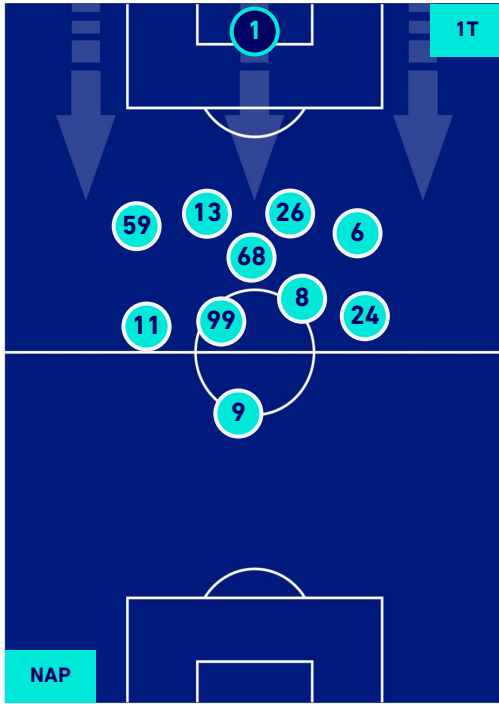

## POSIZIONI MEDIE POSSESSO PALLA [proprio]

- Legenda:**
- 1ª Sostituzione
  - Giocatore Entrato
  - Giocatore Uscito
  - 
  - 2ª Sostituzione
  - Giocatore Entrato
  - Giocatore Uscito
  - Giocatore Entrato in sostituzione di
  - Giocatore Entrato in sostituzione di
  - 3ª Sostituzione
  - Giocatore Entrato
  - Giocatore Uscito
  - Giocatore Entrato in sostituzione di
  - Giocatore Entrato in sostituzione di
  - 4ª Sostituzione
  - Giocatore Entrato
  - Giocatore Uscito
  - Giocatore Entrato in sostituzione di
  - Giocatore Entrato in sostituzione di
  - 5ª Sostituzione
  - Giocatore Entrato
  - Giocatore Uscito
  - Giocatore Entrato in sostituzione di
  - Giocatore Entrato in sostituzione di

## POSIZIONI MEDIE POSSESSO PALLA [avversario]

- Legenda:**
- 1^ Sostituzione
  - Giocatore Entrato
  - Giocatore Uscito
  - Giocatore Entrato in sostituzione di
  - 2^ Sostituzione
  - Giocatore Entrato
  - Giocatore Uscito
  - Giocatore Entrato in sostituzione di
  - 3^ Sostituzione
  - Giocatore Entrato
  - Giocatore Uscito
  - Giocatore Entrato in sostituzione di
  - 4^ Sostituzione
  - Giocatore Entrato
  - Giocatore Uscito
  - Giocatore Entrato in sostituzione di
  - 5^ Sostituzione
  - Giocatore Entrato
  - Giocatore Uscito
  - Giocatore Entrato in sostituzione di