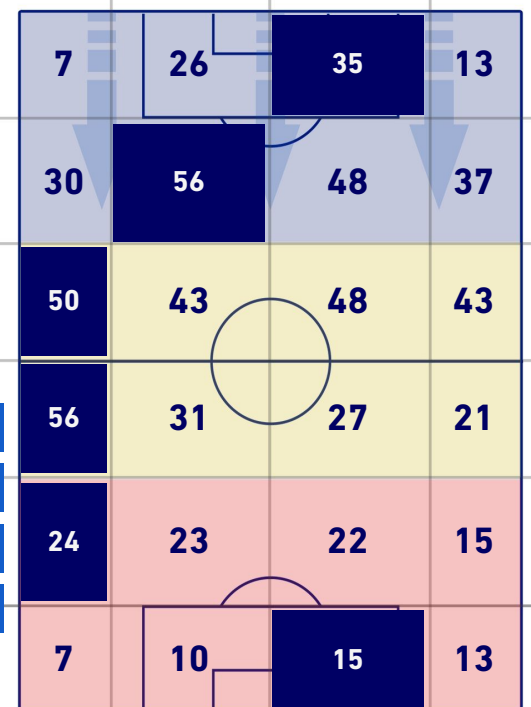

## ZONE DI TIRO

1	Gol	1
4	In porta	6
2	Fuori Porta	2
3	Respinto	0

## TOCCHI PALLA

695	Palloni giocati totali	700
216	DIFESA	252
354	CENTROCAMPO	319
125	ATTACCO	129

16	Tocchi area avversaria	25	
H. LOZANO	4	4	T. ABRAHAM
V. OSIMHEN	4	4	L. PELLEGRINI
E. ELMAS	2	3	F. AFENA-GYAN