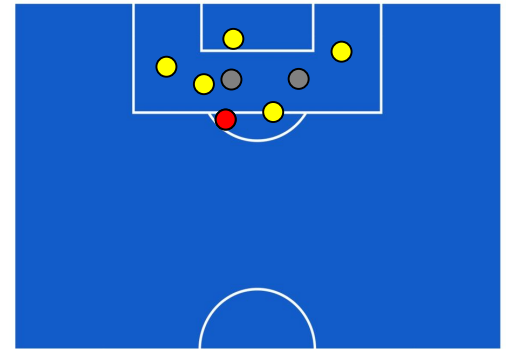

1	Gol	1
4	In porta	6
2	Fuori Porta	2
3	Respinto	0