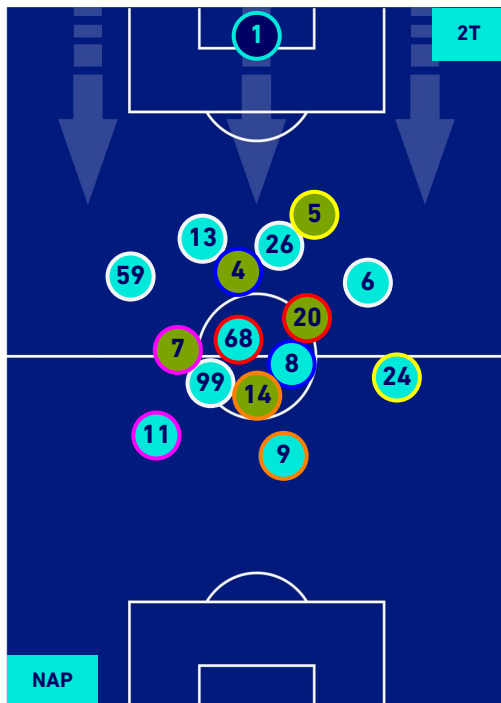

## HEATMAP

Napoli 18/04/2022 STADIO Diego Armando MARADONA - 19:00

**NAPOLI**

**1-1**

**ROMA**

## POSIZIONI MEDIE

**Legenda:**

- |                 |                                      |                  |
|-----------------|--------------------------------------|------------------|
| 1^ Sostituzione | Giocatore Entrato                    | Giocatore Uscito |
| 2^ Sostituzione | Giocatore Entrato                    | Giocatore Uscito |
| 3^ Sostituzione | Giocatore Entrato                    | Giocatore Uscito |
| 4^ Sostituzione | Giocatore Entrato                    | Giocatore Uscito |
| 5^ Sostituzione | Giocatore Entrato                    | Giocatore Uscito |
|                 | Giocatore Entrato in sostituzione di | Giocatore Uscito |
|                 | Giocatore Entrato in sostituzione di | Giocatore Uscito |
|                 | Giocatore Entrato in sostituzione di | Giocatore Uscito |
|                 | Giocatore Entrato in sostituzione di | Giocatore Uscito |
|                 | Giocatore Entrato in sostituzione di | Giocatore Uscito |