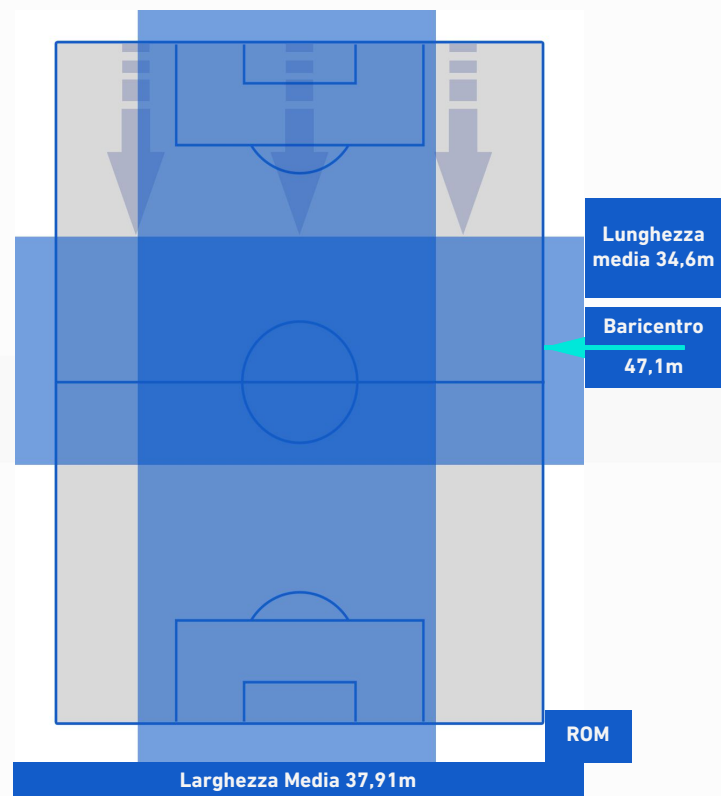

BARICENTRO POSSESSO AVVERSAIO