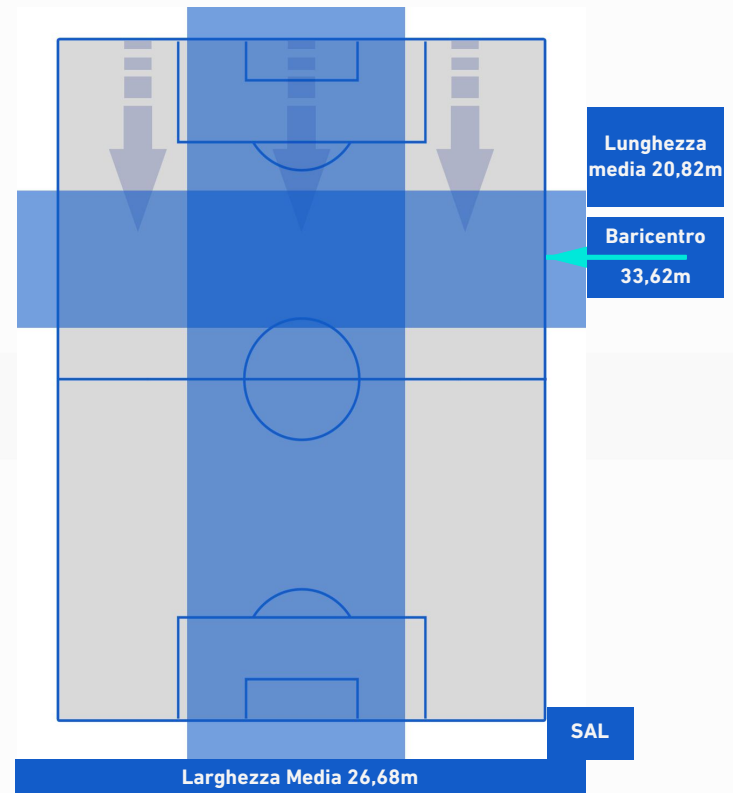

Napoli 23/01/2022 STADIO Diego Armando MARADONA - 15:00

NAPOLI

4-1

SALERNITANA

POSIZIONI MEDIE POSSESSO PALLA [avversario]

Legenda:

- | | | |
|-----------------|--------------------------------------|------------------|
| 1^ Sostituzione | Giocatore Entrato | Giocatore Uscito |
| 2^ Sostituzione | Giocatore Entrato | Giocatore Uscito |
| 3^ Sostituzione | Giocatore Entrato | Giocatore Uscito |
| 4^ Sostituzione | Giocatore Entrato | Giocatore Uscito |
| 5^ Sostituzione | Giocatore Entrato | Giocatore Uscito |
| | Giocatore Entrato in sostituzione di | Giocatore Uscito |
| | Giocatore Entrato in sostituzione di | Giocatore Uscito |
| | Giocatore Entrato in sostituzione di | Giocatore Uscito |
| | Giocatore Entrato in sostituzione di | Giocatore Uscito |
| | Giocatore Entrato in sostituzione di | Giocatore Uscito |

NAPOLI

4-1

SALERNITANA

BARICENTRO 1° TEMPO

BARICENTRO 2° TEMPO

NAPOLI

4-1

SALERNITANA