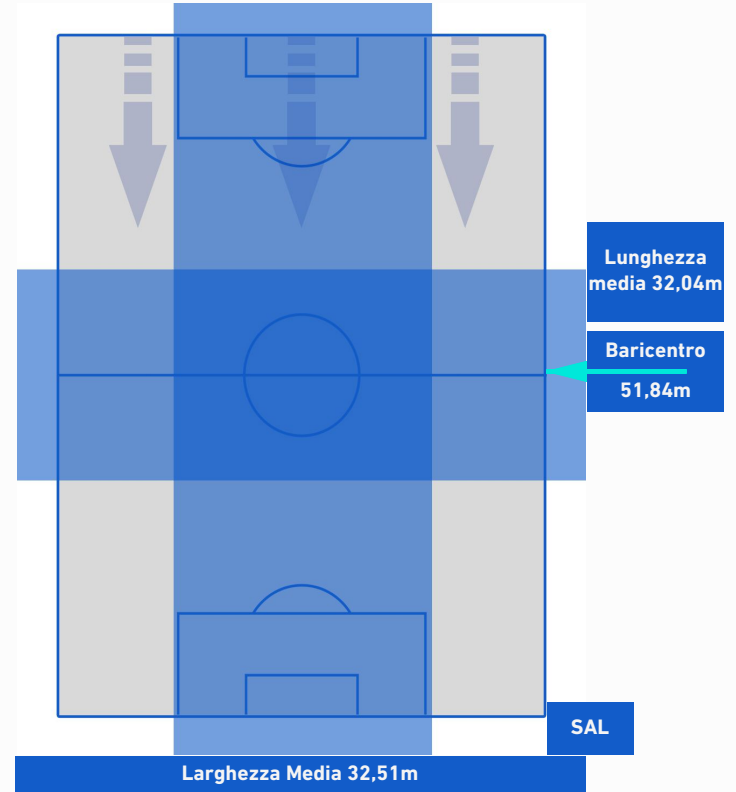

Napoli 23/01/2022 STADIO Diego Armando MARADONA - 15:00

NAPOLI

4-1

SALERNITANA

POSIZIONI MEDIE POSSESSO PALLA [avversario]

Legenda:

- | | | |
|-----------------|--------------------------------------|------------------|
| 1^ Sostituzione | Giocatore Entrato | Giocatore Uscito |
| 2^ Sostituzione | Giocatore Entrato | Giocatore Uscito |
| 3^ Sostituzione | Giocatore Entrato | Giocatore Uscito |
| 4^ Sostituzione | Giocatore Entrato | Giocatore Uscito |
| 5^ Sostituzione | Giocatore Entrato | Giocatore Uscito |
| | Giocatore Entrato in sostituzione di | Giocatore Uscito |
| | Giocatore Entrato in sostituzione di | Giocatore Uscito |
| | Giocatore Entrato in sostituzione di | Giocatore Uscito |
| | Giocatore Entrato in sostituzione di | Giocatore Uscito |
| | Giocatore Entrato in sostituzione di | Giocatore Uscito |

NAPOLI

4-1

SALERNITANA

BARICENTRO 1° TEMPO

BARICENTRO 2° TEMPO

NAPOLI

4-1

SALERNITANA

BARICENTRO POSSESSO PROPRIO

BARICENTRO POSSESSO AVVERSAARIO

Napoli 23/01/2022 STADIO Diego Armando MARADONA - 15:00

NAPOLI

4-1

SALERNITANA

BILANCIAMENTO OFFENSIVO

57	Azioni di attacco	13
26	Tiri totali	1
19	Occasioni da gol	1