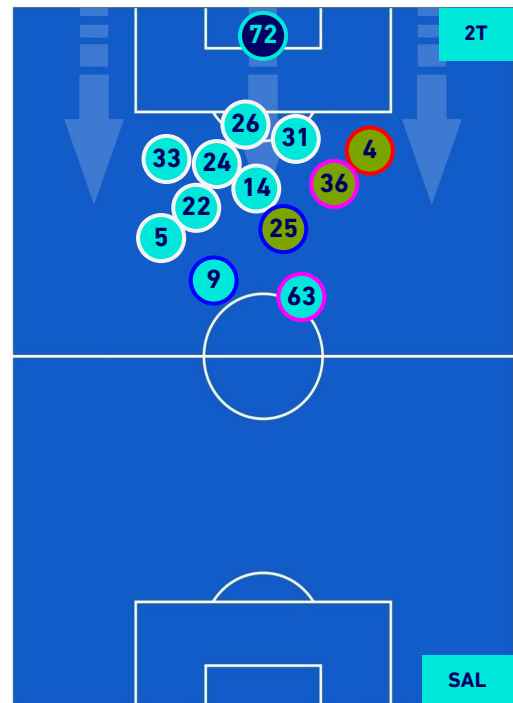

NAPOLI

4-1

SALERNITANA

POSIZIONI MEDIE POSSESSO PALLA [proprio]

Legenda:

- | | | |
|-----------------|--------------------------------------|------------------|
| 1^ Sostituzione | Giocatore Entrato | Giocatore Uscito |
| 2^ Sostituzione | Giocatore Entrato | Giocatore Uscito |
| 3^ Sostituzione | Giocatore Entrato | Giocatore Uscito |
| 4^ Sostituzione | Giocatore Entrato | Giocatore Uscito |
| 5^ Sostituzione | Giocatore Entrato | Giocatore Uscito |
| | Giocatore Entrato in sostituzione di | Giocatore Uscito |
| | Giocatore Entrato in sostituzione di | Giocatore Uscito |
| | Giocatore Entrato in sostituzione di | Giocatore Uscito |
| | Giocatore Entrato in sostituzione di | Giocatore Uscito |
| | Giocatore Entrato in sostituzione di | Giocatore Uscito |

Napoli 23/01/2022 STADIO Diego Armando MARADONA - 15:00

NAPOLI

4-1

SALERNITANA

POSIZIONI MEDIE POSSESSO PALLA [avversario]

Legenda:

- | | | |
|-----------------|--------------------------------------|------------------|
| 1^ Sostituzione | Giocatore Entrato | Giocatore Uscito |
| 2^ Sostituzione | Giocatore Entrato | Giocatore Uscito |
| 3^ Sostituzione | Giocatore Entrato | Giocatore Uscito |
| 4^ Sostituzione | Giocatore Entrato | Giocatore Uscito |
| 5^ Sostituzione | Giocatore Entrato | Giocatore Uscito |
| | Giocatore Entrato in sostituzione di | Giocatore Uscito |
| | Giocatore Entrato in sostituzione di | Giocatore Uscito |
| | Giocatore Entrato in sostituzione di | Giocatore Uscito |
| | Giocatore Entrato in sostituzione di | Giocatore Uscito |
| | Giocatore Entrato in sostituzione di | Giocatore Uscito |

NAPOLI

4-1

SALERNITANA

BARICENTRO 1° TEMPO

BARICENTRO 2° TEMPO

NAPOLI

4-1

SALERNITANA