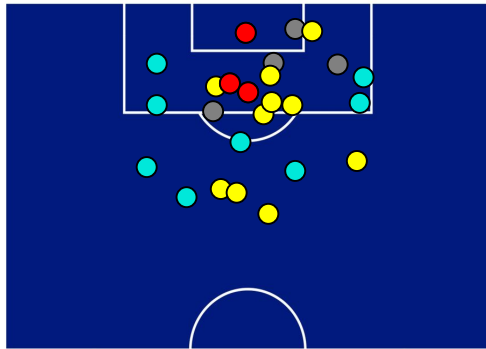

NAPOLI

4-1

SALERNITANA

BARICENTRO 1° TEMPO

BARICENTRO 2° TEMPO

NAPOLI

4-1

SALERNITANA

BARICENTRO POSSESSO PROPRIO

BARICENTRO POSSESSO AVVERSAARIO

Napoli 23/01/2022 STADIO Diego Armando MARADONA - 15:00

NAPOLI

4-1

SALERNITANA

BILANCIAMENTO OFFENSIVO

57	Azioni di attacco	13
26	Tiri totali	1
19	Occasioni da gol	1

ZONE DI TIRO

4	Gol	1
14	In porta	1
4	Fuori Porta	0
8	Respinto	0

TOCCHI PALLA

1176	Palloni giocati totali	434
83	DIFESA	267
627	CENTROCAMPO	139
466	ATTACCO	28

57	Tocchi area avversaria	4	
P. ZIELINSKI	9	1	F. BONAZZOLI
G. DI LORENZO	8	1	R. GAGLIULO
H. LOZANO	7	1	A. RUSSO

NAPOLI

4-1

SALERNITANA

GIOCATORI CHIAVE

DRIES MERTENS 14

Ruolo:	Attaccante
Presenze in Serie A:	286
Gol in Serie A:	109
Data Nascita:	06/05/1987
Nazionalità:	BEL

Jog 40% - Run 53% - Sprint 7% Km 7.013

2.805	3.7	0.507
-------	-----	-------