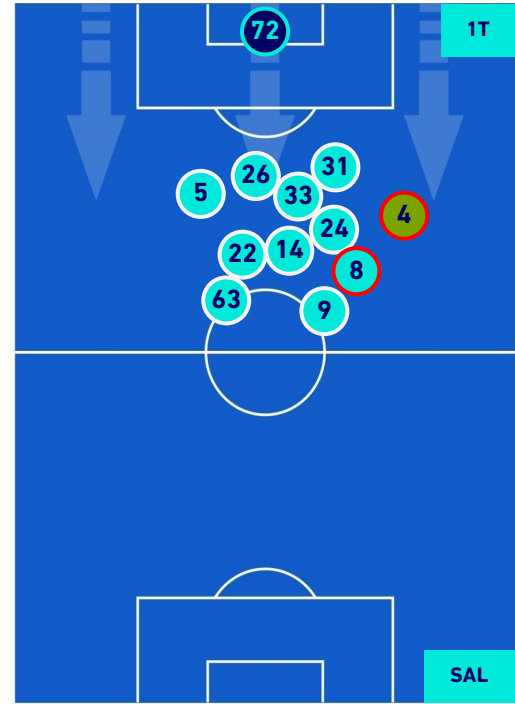

Napoli 23/01/2022 STADIO Diego Armando MARADONA - 15:00

NAPOLI

4-1

SALERNITANA

HEATMAP

NAPOLI

4-1

SALERNITANA

POSIZIONI MEDIE

Legenda:

- | | | |
|-----------------|--------------------------------------|------------------|
| 1ª Sostituzione | Giocatore Entrato | Giocatore Uscito |
| 2ª Sostituzione | Giocatore Entrato | Giocatore Uscito |
| 3ª Sostituzione | Giocatore Entrato | Giocatore Uscito |
| 4ª Sostituzione | Giocatore Entrato | Giocatore Uscito |
| 5ª Sostituzione | Giocatore Entrato | Giocatore Uscito |
| | Giocatore Entrato in sostituzione di | Giocatore Uscito |
| | Giocatore Entrato in sostituzione di | Giocatore Uscito |
| | Giocatore Entrato in sostituzione di | Giocatore Uscito |
| | Giocatore Entrato in sostituzione di | Giocatore Uscito |
| | Giocatore Entrato in sostituzione di | Giocatore Uscito |