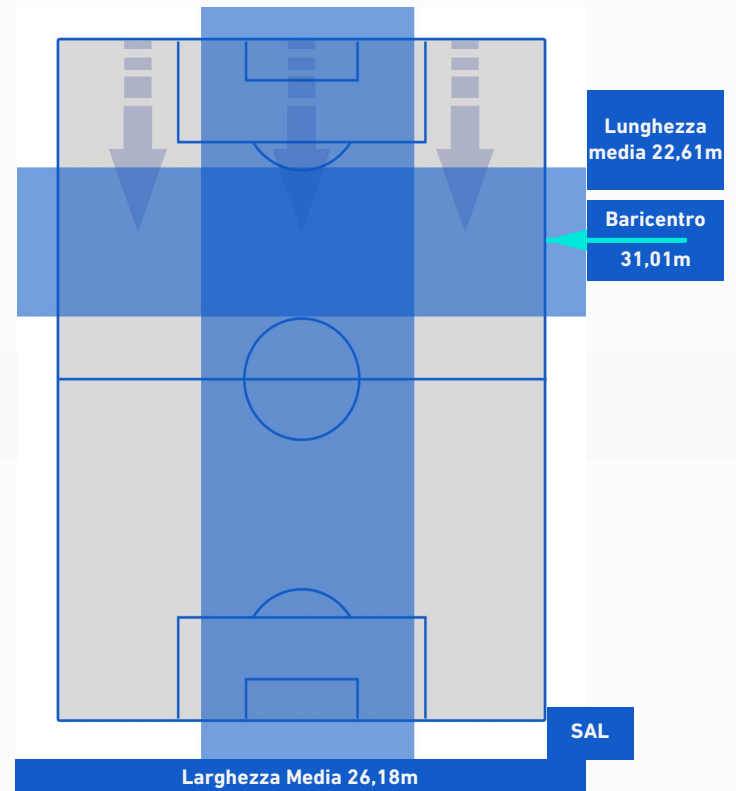

BARICENTRO POSSESSO AVVERSAARIO