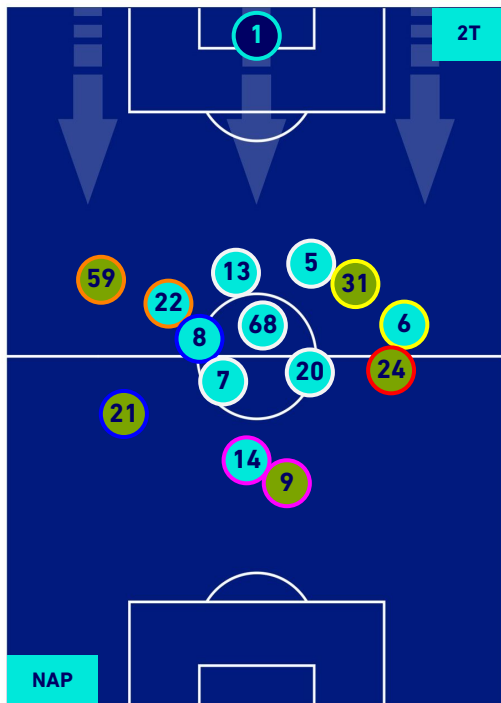

NAPOLI

4-1

SALERNITANA

POSIZIONI MEDIE POSSESSO PALLA [proprio]

Legenda:

- | | | |
|-----------------|--------------------------------------|------------------|
| 1^ Sostituzione | Giocatore Entrato | Giocatore Uscito |
| 2^ Sostituzione | Giocatore Entrato | Giocatore Uscito |
| 3^ Sostituzione | Giocatore Entrato | Giocatore Uscito |
| 4^ Sostituzione | Giocatore Entrato | Giocatore Uscito |
| 5^ Sostituzione | Giocatore Entrato | Giocatore Uscito |
| | Giocatore Entrato in sostituzione di | Giocatore Uscito |
| | Giocatore Entrato in sostituzione di | Giocatore Uscito |
| | Giocatore Entrato in sostituzione di | Giocatore Uscito |
| | Giocatore Entrato in sostituzione di | Giocatore Uscito |
| | Giocatore Entrato in sostituzione di | Giocatore Uscito |

Napoli 23/01/2022 STADIO Diego Armando MARADONA - 15:00

NAPOLI

4-1

SALERNITANA

POSIZIONI MEDIE POSSESSO PALLA [avversario]

Legenda:

- | | | |
|-----------------|--------------------------------------|------------------|
| 1^ Sostituzione | Giocatore Entrato | Giocatore Uscito |
| 2^ Sostituzione | Giocatore Entrato | Giocatore Uscito |
| 3^ Sostituzione | Giocatore Entrato | Giocatore Uscito |
| 4^ Sostituzione | Giocatore Entrato | Giocatore Uscito |
| 5^ Sostituzione | Giocatore Entrato | Giocatore Uscito |
| | Giocatore Entrato in sostituzione di | Giocatore Uscito |
| | Giocatore Entrato in sostituzione di | Giocatore Uscito |
| | Giocatore Entrato in sostituzione di | Giocatore Uscito |
| | Giocatore Entrato in sostituzione di | Giocatore Uscito |
| | Giocatore Entrato in sostituzione di | Giocatore Uscito |

NAPOLI

4-1

SALERNITANA

BARICENTRO 1° TEMPO

BARICENTRO 2° TEMPO

NAPOLI

4-1

SALERNITANA