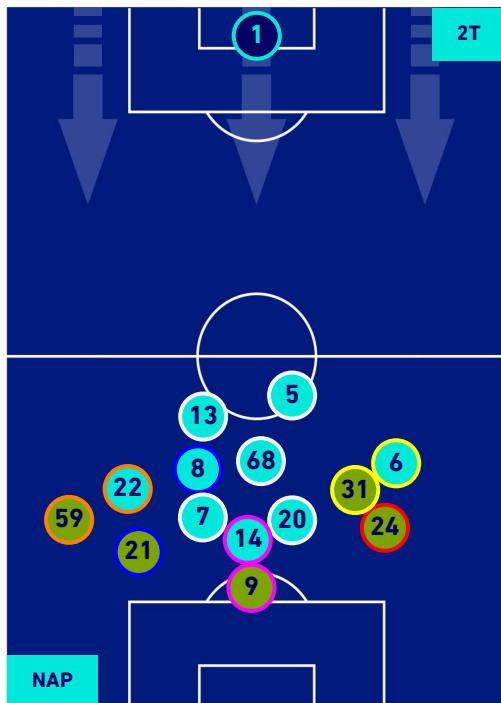

POSIZIONI MEDIE

Legenda:

- | | | |
|-----------------|--------------------------------------|------------------|
| 1ª Sostituzione | Giocatore Entrato | Giocatore Uscito |
| 2ª Sostituzione | Giocatore Entrato | Giocatore Uscito |
| 3ª Sostituzione | Giocatore Entrato | Giocatore Uscito |
| 4ª Sostituzione | Giocatore Entrato | Giocatore Uscito |
| 5ª Sostituzione | Giocatore Entrato | Giocatore Uscito |
| | Giocatore Entrato in sostituzione di | Giocatore Uscito |
| | Giocatore Entrato in sostituzione di | Giocatore Uscito |
| | Giocatore Entrato in sostituzione di | Giocatore Uscito |
| | Giocatore Entrato in sostituzione di | Giocatore Uscito |
| | Giocatore Entrato in sostituzione di | Giocatore Uscito |

NAPOLI

4-1

SALERNITANA

POSIZIONI MEDIE POSSESSO PALLA [proprio]

Legenda:

- | | | |
|-----------------|--------------------------------------|------------------|
| 1^ Sostituzione | Giocatore Entrato | Giocatore Uscito |
| 2^ Sostituzione | Giocatore Entrato | Giocatore Uscito |
| 3^ Sostituzione | Giocatore Entrato | Giocatore Uscito |
| 4^ Sostituzione | Giocatore Entrato | Giocatore Uscito |
| 5^ Sostituzione | Giocatore Entrato | Giocatore Uscito |
| | Giocatore Entrato in sostituzione di | Giocatore Uscito |
| | Giocatore Entrato in sostituzione di | Giocatore Uscito |
| | Giocatore Entrato in sostituzione di | Giocatore Uscito |
| | Giocatore Entrato in sostituzione di | Giocatore Uscito |
| | Giocatore Entrato in sostituzione di | Giocatore Uscito |