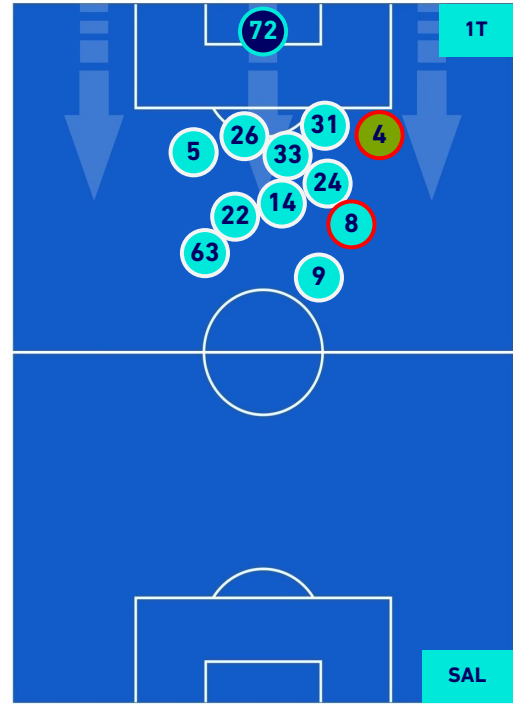

NAPOLI

4-1

SALERNITANA

POSIZIONI MEDIE POSSESSO PALLA [proprio]

Legenda:

- | | | |
|-----------------|--------------------------------------|------------------|
| 1^ Sostituzione | Giocatore Entrato | Giocatore Uscito |
| 2^ Sostituzione | Giocatore Entrato | Giocatore Uscito |
| 3^ Sostituzione | Giocatore Entrato | Giocatore Uscito |
| 4^ Sostituzione | Giocatore Entrato | Giocatore Uscito |
| 5^ Sostituzione | Giocatore Entrato | Giocatore Uscito |
| | Giocatore Entrato in sostituzione di | Giocatore Uscito |
| | Giocatore Entrato in sostituzione di | Giocatore Uscito |
| | Giocatore Entrato in sostituzione di | Giocatore Uscito |
| | Giocatore Entrato in sostituzione di | Giocatore Uscito |
| | Giocatore Entrato in sostituzione di | Giocatore Uscito |

Napoli 23/01/2022 STADIO Diego Armando MARADONA - 15:00

NAPOLI

4-1

SALERNITANA

POSIZIONI MEDIE POSSESSO PALLA [avversario]

Legenda:

- | | | |
|-----------------|--------------------------------------|------------------|
| 1^ Sostituzione | Giocatore Entrato | Giocatore Uscito |
| 2^ Sostituzione | Giocatore Entrato | Giocatore Uscito |
| 3^ Sostituzione | Giocatore Entrato | Giocatore Uscito |
| 4^ Sostituzione | Giocatore Entrato | Giocatore Uscito |
| 5^ Sostituzione | Giocatore Entrato | Giocatore Uscito |
| | Giocatore Entrato in sostituzione di | Giocatore Uscito |
| | Giocatore Entrato in sostituzione di | Giocatore Uscito |
| | Giocatore Entrato in sostituzione di | Giocatore Uscito |
| | Giocatore Entrato in sostituzione di | Giocatore Uscito |
| | Giocatore Entrato in sostituzione di | Giocatore Uscito |

NAPOLI

4-1

SALERNITANA

BARICENTRO 1° TEMPO

BARICENTRO 2° TEMPO

NAPOLI

4-1

SALERNITANA