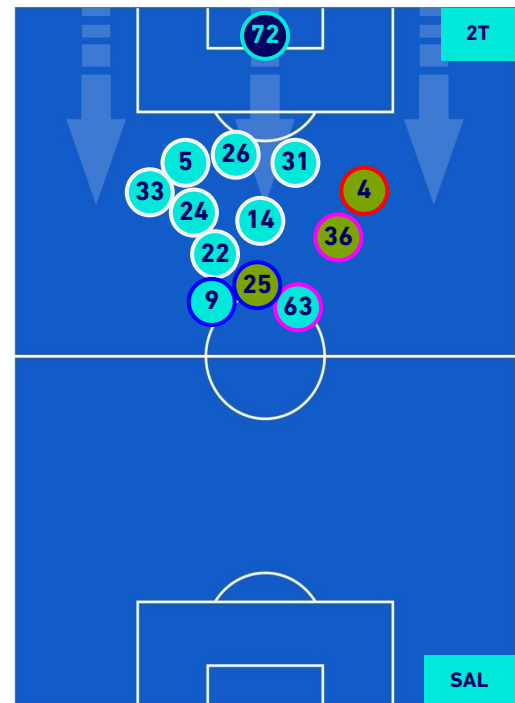

Napoli 23/01/2022 STADIO Diego Armando MARADONA - 15:00

NAPOLI

4-1

SALERNITANA

HEATMAP

NAPOLI

4-1

SALERNITANA

POSIZIONI MEDIE

Legenda:

- | | | |
|-----------------|--------------------------------------|------------------|
| 1ª Sostituzione | Giocatore Entrato | Giocatore Uscito |
| 2ª Sostituzione | Giocatore Entrato | Giocatore Uscito |
| 3ª Sostituzione | Giocatore Entrato | Giocatore Uscito |
| 4ª Sostituzione | Giocatore Entrato | Giocatore Uscito |
| 5ª Sostituzione | Giocatore Entrato | Giocatore Uscito |
| | Giocatore Entrato in sostituzione di | Giocatore Uscito |
| | Giocatore Entrato in sostituzione di | Giocatore Uscito |
| | Giocatore Entrato in sostituzione di | Giocatore Uscito |
| | Giocatore Entrato in sostituzione di | Giocatore Uscito |
| | Giocatore Entrato in sostituzione di | Giocatore Uscito |