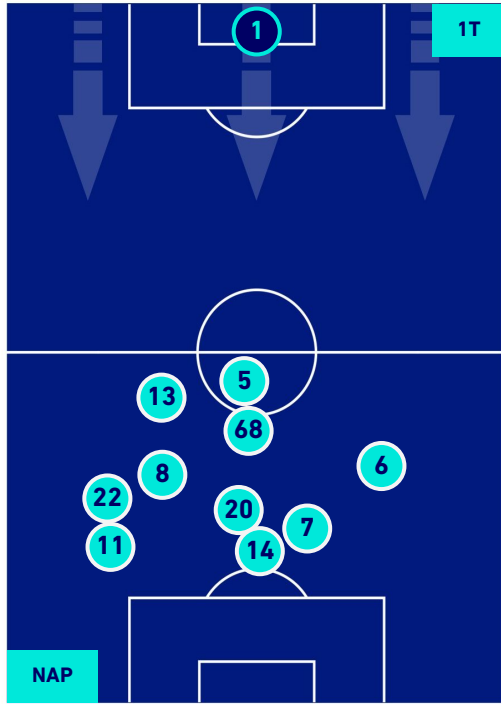

POSIZIONI MEDIE

Legenda:

- | | | |
|-----------------|--------------------------------------|------------------|
| 1ª Sostituzione | Giocatore Entrato | Giocatore Uscito |
| 2ª Sostituzione | Giocatore Entrato | Giocatore Uscito |
| 3ª Sostituzione | Giocatore Entrato | Giocatore Uscito |
| 4ª Sostituzione | Giocatore Entrato | Giocatore Uscito |
| 5ª Sostituzione | Giocatore Entrato | Giocatore Uscito |
| | Giocatore Entrato in sostituzione di | Giocatore Uscito |
| | Giocatore Entrato in sostituzione di | Giocatore Uscito |
| | Giocatore Entrato in sostituzione di | Giocatore Uscito |
| | Giocatore Entrato in sostituzione di | Giocatore Uscito |
| | Giocatore Entrato in sostituzione di | Giocatore Uscito |

NAPOLI

4-1

SALERNITANA

POSIZIONI MEDIE POSSESSO PALLA [proprio]

Legenda:

- | | | |
|-----------------|--------------------------------------|------------------|
| 1^ Sostituzione | Giocatore Entrato | Giocatore Uscito |
| 2^ Sostituzione | Giocatore Entrato | Giocatore Uscito |
| 3^ Sostituzione | Giocatore Entrato | Giocatore Uscito |
| 4^ Sostituzione | Giocatore Entrato | Giocatore Uscito |
| 5^ Sostituzione | Giocatore Entrato | Giocatore Uscito |
| | Giocatore Entrato in sostituzione di | Giocatore Uscito |
| | Giocatore Entrato in sostituzione di | Giocatore Uscito |
| | Giocatore Entrato in sostituzione di | Giocatore Uscito |
| | Giocatore Entrato in sostituzione di | Giocatore Uscito |
| | Giocatore Entrato in sostituzione di | Giocatore Uscito |