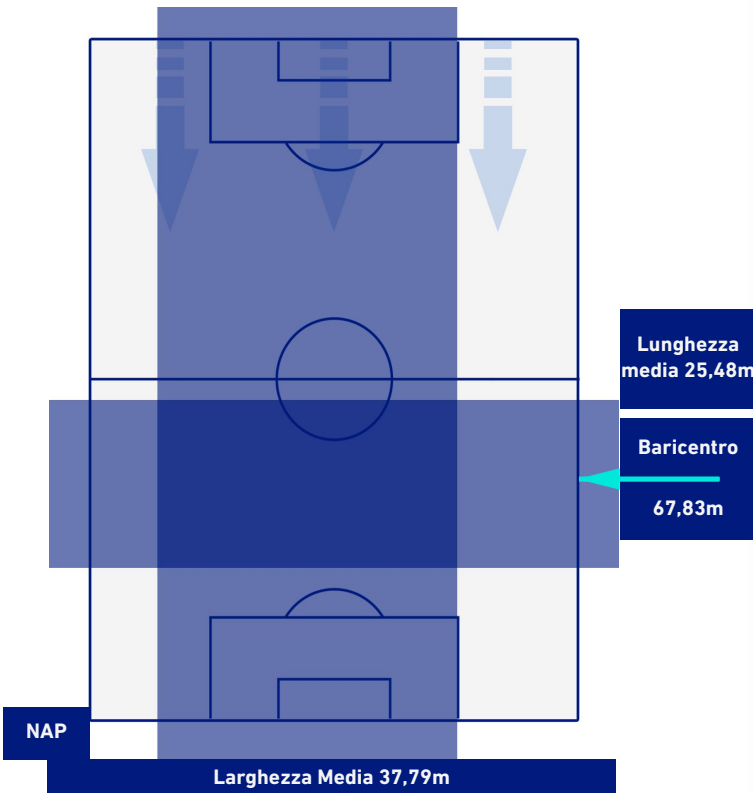

Napoli 23/01/2022 STADIO Diego Armando MARADONA - 15:00

NAPOLI

4-1

SALERNITANA

POSIZIONI MEDIE POSSESSO PALLA [avversario]

Legenda:

- | | | |
|-----------------|--------------------------------------|------------------|
| 1^ Sostituzione | Giocatore Entrato | Giocatore Uscito |
| 2^ Sostituzione | Giocatore Entrato | Giocatore Uscito |
| 3^ Sostituzione | Giocatore Entrato | Giocatore Uscito |
| 4^ Sostituzione | Giocatore Entrato | Giocatore Uscito |
| 5^ Sostituzione | Giocatore Entrato | Giocatore Uscito |
| | Giocatore Entrato in sostituzione di | Giocatore Uscito |
| | Giocatore Entrato in sostituzione di | Giocatore Uscito |
| | Giocatore Entrato in sostituzione di | Giocatore Uscito |
| | Giocatore Entrato in sostituzione di | Giocatore Uscito |
| | Giocatore Entrato in sostituzione di | Giocatore Uscito |

NAPOLI

4-1

SALERNITANA

BARICENTRO 1° TEMPO

BARICENTRO 2° TEMPO

NAPOLI

4-1

SALERNITANA

BARICENTRO POSSESSO PROPRIO

BARICENTRO POSSESSO AVVERSAARIO

Napoli 23/01/2022 STADIO Diego Armando MARADONA - 15:00

NAPOLI

4-1

SALERNITANA

BILANCIAMENTO OFFENSIVO

57	Azioni di attacco	13
26	Tiri totali	1
19	Occasioni da gol	1