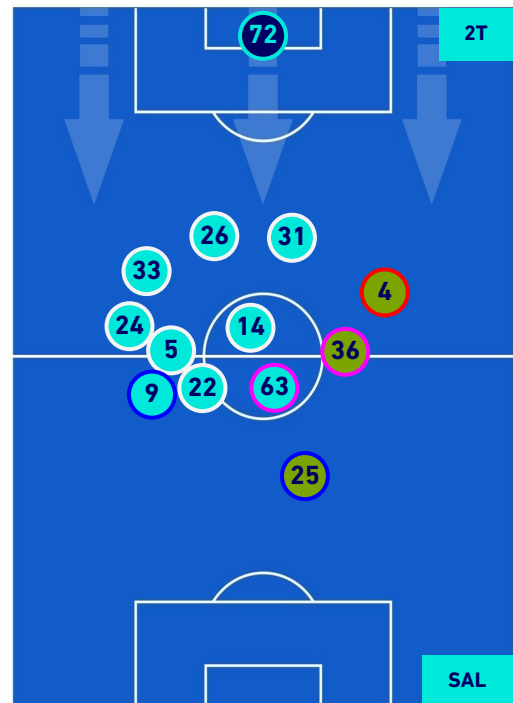

POSIZIONI MEDIE

Legenda:

- | | | |
|-----------------|--------------------------------------|------------------|
| 1ª Sostituzione | Giocatore Entrato | Giocatore Uscito |
| 2ª Sostituzione | Giocatore Entrato | Giocatore Uscito |
| 3ª Sostituzione | Giocatore Entrato | Giocatore Uscito |
| 4ª Sostituzione | Giocatore Entrato | Giocatore Uscito |
| 5ª Sostituzione | Giocatore Entrato | Giocatore Uscito |
| | Giocatore Entrato in sostituzione di | Giocatore Uscito |
| | Giocatore Entrato in sostituzione di | Giocatore Uscito |
| | Giocatore Entrato in sostituzione di | Giocatore Uscito |
| | Giocatore Entrato in sostituzione di | Giocatore Uscito |
| | Giocatore Entrato in sostituzione di | Giocatore Uscito |

NAPOLI

4-1

SALERNITANA

POSIZIONI MEDIE POSSESSO PALLA [proprio]

Legenda:

- | | | |
|-----------------|--------------------------------------|------------------|
| 1^ Sostituzione | Giocatore Entrato | Giocatore Uscito |
| 2^ Sostituzione | Giocatore Entrato | Giocatore Uscito |
| 3^ Sostituzione | Giocatore Entrato | Giocatore Uscito |
| 4^ Sostituzione | Giocatore Entrato | Giocatore Uscito |
| 5^ Sostituzione | Giocatore Entrato | Giocatore Uscito |
| | Giocatore Entrato in sostituzione di | Giocatore Uscito |
| | Giocatore Entrato in sostituzione di | Giocatore Uscito |
| | Giocatore Entrato in sostituzione di | Giocatore Uscito |
| | Giocatore Entrato in sostituzione di | Giocatore Uscito |
| | Giocatore Entrato in sostituzione di | Giocatore Uscito |