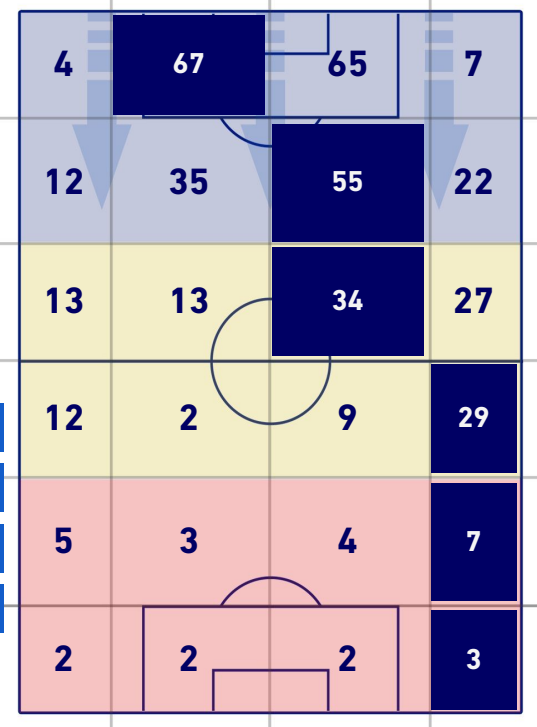

NAPOLI

4-1

SALERNITANA

BARICENTRO 1° TEMPO

BARICENTRO 2° TEMPO

NAPOLI

4-1

SALERNITANA

BARICENTRO POSSESSO PROPRIO

BARICENTRO POSSESSO AVVERSAARIO

Napoli 23/01/2022 STADIO Diego Armando MARADONA - 15:00

NAPOLI

4-1

SALERNITANA

BILANCIAMENTO OFFENSIVO

57	Azioni di attacco	13
26	Tiri totali	1
19	Occasioni da gol	1

ZONE DI TIRO

4	Gol	1
14	In porta	1
4	Fuori Porta	0
8	Respinto	0

TOCCHI PALLA

1176	Palloni giocati totali	434
83	DIFESA	267
627	CENTROCAMPO	139
466	ATTACCO	28

57	Tocchi area avversaria	4	
P. ZIELINSKI	9	1	F. BONAZZOLI
G. DI LORENZO	8	1	R. GAGLIULO
H. LOZANO	7	1	A. RUSSO

NAPOLI

4-1

SALERNITANA

GIOCATORI CHIAVE

DRIES MERTENS 14

Ruolo:	Attaccante
Presenze in Serie A:	286
Gol in Serie A:	109
Data Nascita:	06/05/1987
Nazionalità:	BEL

Jog 40% - Run 53% - Sprint 7% Km 7.013

2.805	3.7	0.507
-------	-----	-------