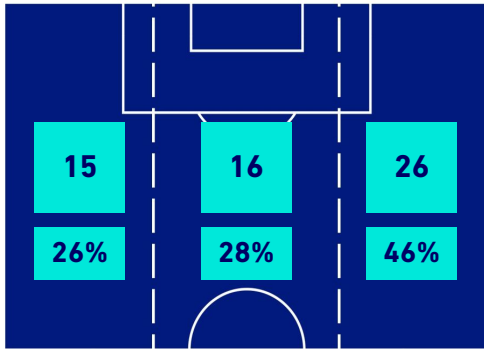

NAPOLI

4-1

SALERNITANA

BARICENTRO 1° TEMPO

BARICENTRO 2° TEMPO

NAPOLI

4-1

SALERNITANA

BARICENTRO POSSESSO PROPRIO

BARICENTRO POSSESSO AVVERSAARIO

Napoli 23/01/2022 STADIO Diego Armando MARADONA - 15:00

NAPOLI

4-1

SALERNITANA

BILANCIAMENTO OFFENSIVO

57	Azioni di attacco	13
26	Tiri totali	1
19	Occasioni da gol	1