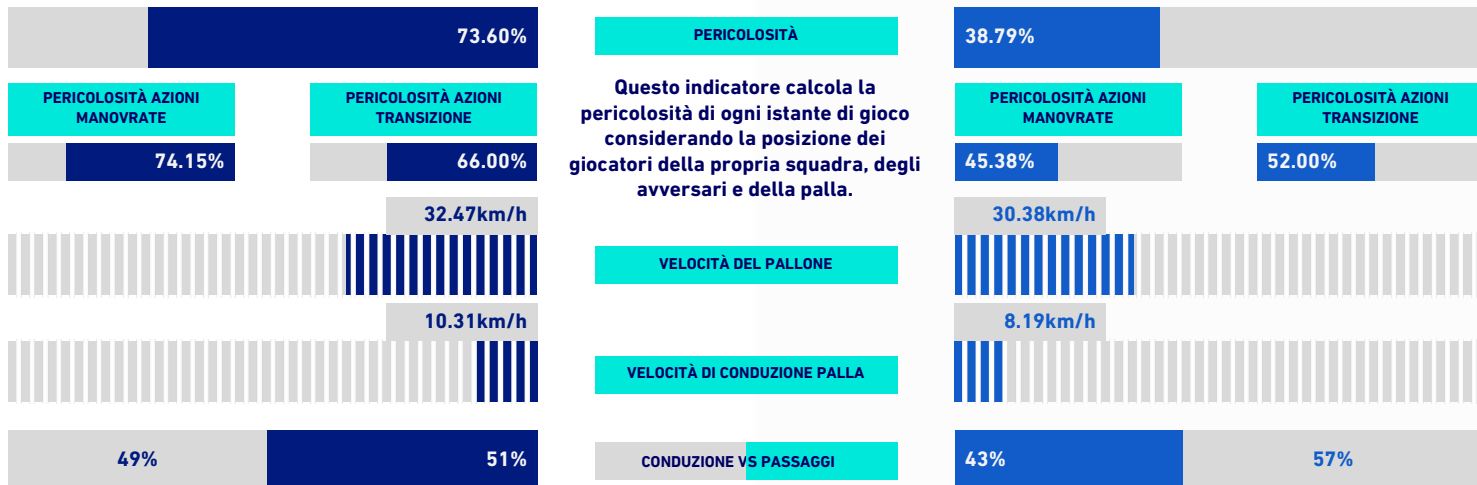

NAPOLI

4-1

SALERNITANA

VIRTUAL COACH

INDICATORI DI SQUADRA

RECORDMEN

INDICE DI VERTICALITÀ

Numero di giocatori avversari superati da un passaggio verticale. Calcolato solo se il passaggio è andato a buon fine. Dà idea di quanto un giocatore tenda a superare le linee di pressione avversarie.