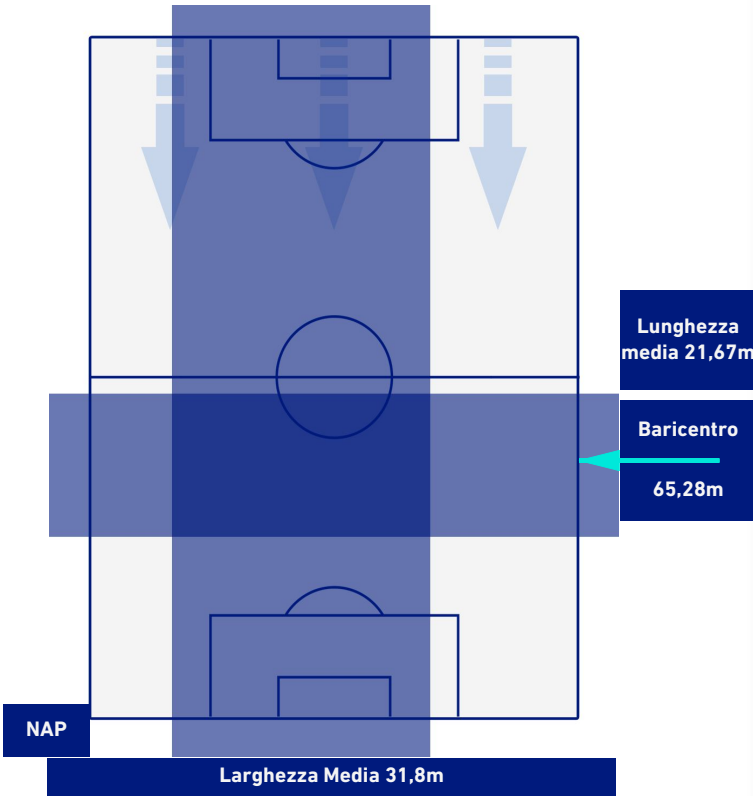

NAPOLI

4-1

SALERNITANA

BARICENTRO 1° TEMPO