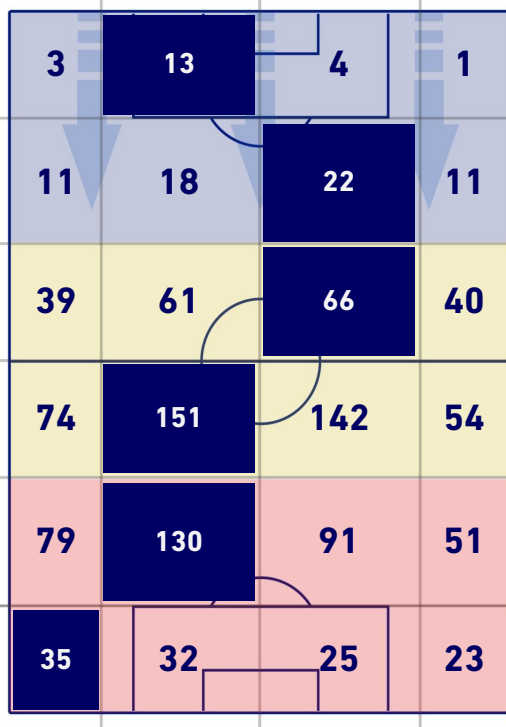

TOCCHI PALLA