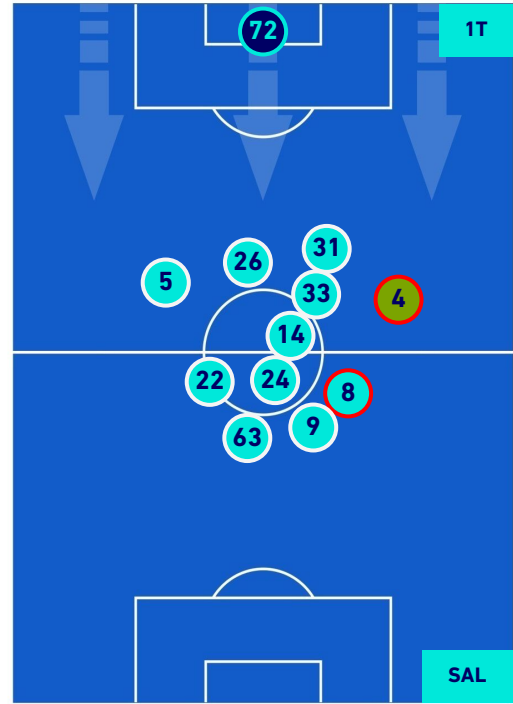

POSIZIONI MEDIE

Legenda:

- | | | |
|-----------------|--------------------------------------|------------------|
| 1ª Sostituzione | Giocatore Entrato | Giocatore Uscito |
| 2ª Sostituzione | Giocatore Entrato | Giocatore Uscito |
| 3ª Sostituzione | Giocatore Entrato | Giocatore Uscito |
| 4ª Sostituzione | Giocatore Entrato | Giocatore Uscito |
| 5ª Sostituzione | Giocatore Entrato | Giocatore Uscito |
| | Giocatore Entrato in sostituzione di | Giocatore Uscito |
| | Giocatore Entrato in sostituzione di | Giocatore Uscito |
| | Giocatore Entrato in sostituzione di | Giocatore Uscito |
| | Giocatore Entrato in sostituzione di | Giocatore Uscito |
| | Giocatore Entrato in sostituzione di | Giocatore Uscito |

NAPOLI

4-1

SALERNITANA

POSIZIONI MEDIE POSSESSO PALLA [proprio]

Legenda:

- | | | |
|-----------------|--------------------------------------|------------------|
| 1^ Sostituzione | Giocatore Entrato | Giocatore Uscito |
| 2^ Sostituzione | Giocatore Entrato | Giocatore Uscito |
| 3^ Sostituzione | Giocatore Entrato | Giocatore Uscito |
| 4^ Sostituzione | Giocatore Entrato | Giocatore Uscito |
| 5^ Sostituzione | Giocatore Entrato | Giocatore Uscito |
| | Giocatore Entrato in sostituzione di | Giocatore Uscito |
| | Giocatore Entrato in sostituzione di | Giocatore Uscito |
| | Giocatore Entrato in sostituzione di | Giocatore Uscito |
| | Giocatore Entrato in sostituzione di | Giocatore Uscito |
| | Giocatore Entrato in sostituzione di | Giocatore Uscito |