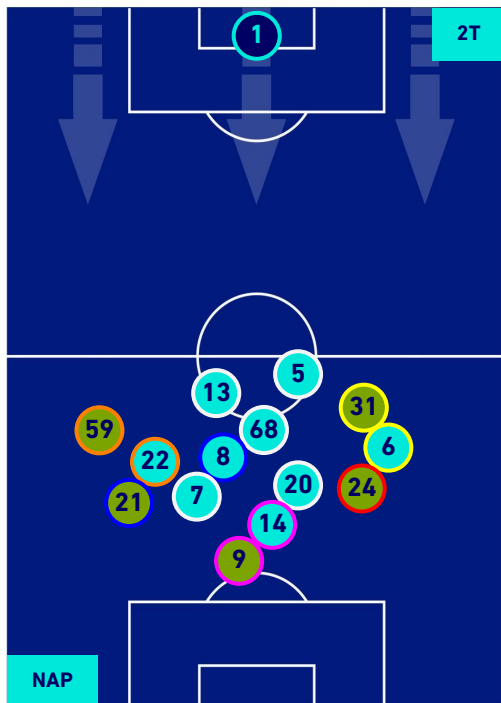

Napoli 23/01/2022 STADIO Diego Armando MARADONA - 15:00

NAPOLI

4-1

SALERNITANA

HEATMAP

NAPOLI

4-1

SALERNITANA

POSIZIONI MEDIE

Legenda:

- | | | |
|-----------------|--------------------------------------|------------------|
| 1ª Sostituzione | Giocatore Entrato | Giocatore Uscito |
| 2ª Sostituzione | Giocatore Entrato | Giocatore Uscito |
| 3ª Sostituzione | Giocatore Entrato | Giocatore Uscito |
| 4ª Sostituzione | Giocatore Entrato | Giocatore Uscito |
| 5ª Sostituzione | Giocatore Entrato | Giocatore Uscito |
| | Giocatore Entrato in sostituzione di | Giocatore Uscito |
| | Giocatore Entrato in sostituzione di | Giocatore Uscito |
| | Giocatore Entrato in sostituzione di | Giocatore Uscito |
| | Giocatore Entrato in sostituzione di | Giocatore Uscito |
| | Giocatore Entrato in sostituzione di | Giocatore Uscito |

NAPOLI

4-1

SALERNITANA

POSIZIONI MEDIE POSSESSO PALLA [proprio]

Legenda:

- | | | |
|-----------------|--------------------------------------|------------------|
| 1^ Sostituzione | Giocatore Entrato | Giocatore Uscito |
| 2^ Sostituzione | Giocatore Entrato | Giocatore Uscito |
| 3^ Sostituzione | Giocatore Entrato | Giocatore Uscito |
| 4^ Sostituzione | Giocatore Entrato | Giocatore Uscito |
| 5^ Sostituzione | Giocatore Entrato | Giocatore Uscito |
| | Giocatore Entrato in sostituzione di | Giocatore Uscito |
| | Giocatore Entrato in sostituzione di | Giocatore Uscito |
| | Giocatore Entrato in sostituzione di | Giocatore Uscito |
| | Giocatore Entrato in sostituzione di | Giocatore Uscito |
| | Giocatore Entrato in sostituzione di | Giocatore Uscito |