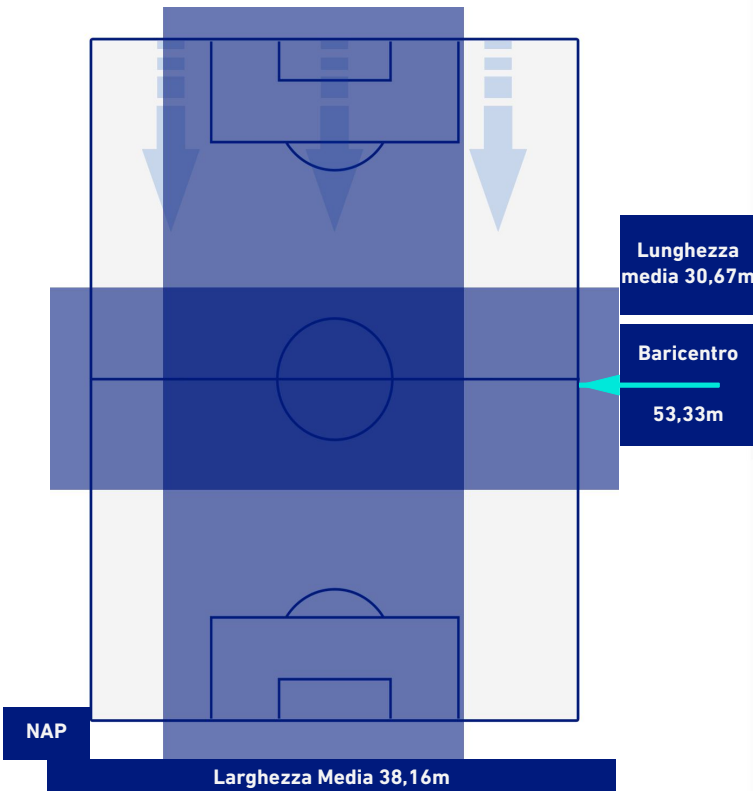

Napoli 23/01/2022 STADIO Diego Armando MARADONA - 15:00

NAPOLI

4-1

SALERNITANA

POSIZIONI MEDIE POSSESSO PALLA [avversario]

Legenda:

- | | | |
|-----------------|--------------------------------------|------------------|
| 1^ Sostituzione | Giocatore Entrato | Giocatore Uscito |
| 2^ Sostituzione | Giocatore Entrato | Giocatore Uscito |
| 3^ Sostituzione | Giocatore Entrato | Giocatore Uscito |
| 4^ Sostituzione | Giocatore Entrato | Giocatore Uscito |
| 5^ Sostituzione | Giocatore Entrato | Giocatore Uscito |
| | Giocatore Entrato in sostituzione di | Giocatore Uscito |
| | Giocatore Entrato in sostituzione di | Giocatore Uscito |
| | Giocatore Entrato in sostituzione di | Giocatore Uscito |
| | Giocatore Entrato in sostituzione di | Giocatore Uscito |
| | Giocatore Entrato in sostituzione di | Giocatore Uscito |

NAPOLI

4-1

SALERNITANA

BARICENTRO 1° TEMPO

BARICENTRO 2° TEMPO

NAPOLI

4-1

SALERNITANA

BARICENTRO POSSESSO PROPRIO

BARICENTRO POSSESSO AVVERSAARIO

Napoli 23/01/2022 STADIO Diego Armando MARADONA - 15:00

NAPOLI

4-1

SALERNITANA

BILANCIAMENTO OFFENSIVO

57	Azioni di attacco	13
26	Tiri totali	1
19	Occasioni da gol	1