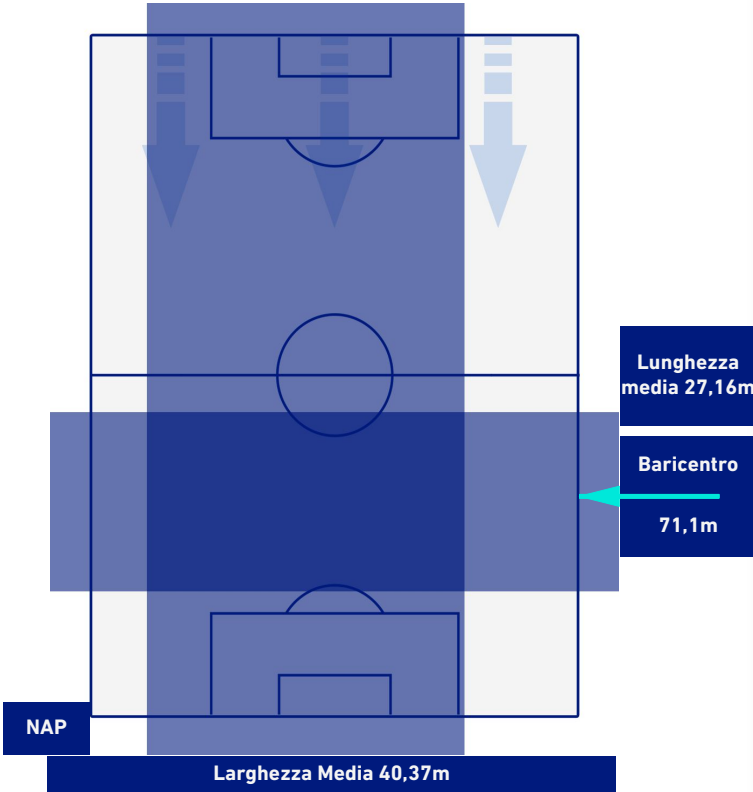

NAPOLI

4-1

SALERNITANA

BARICENTRO POSSESSO PROPRIO