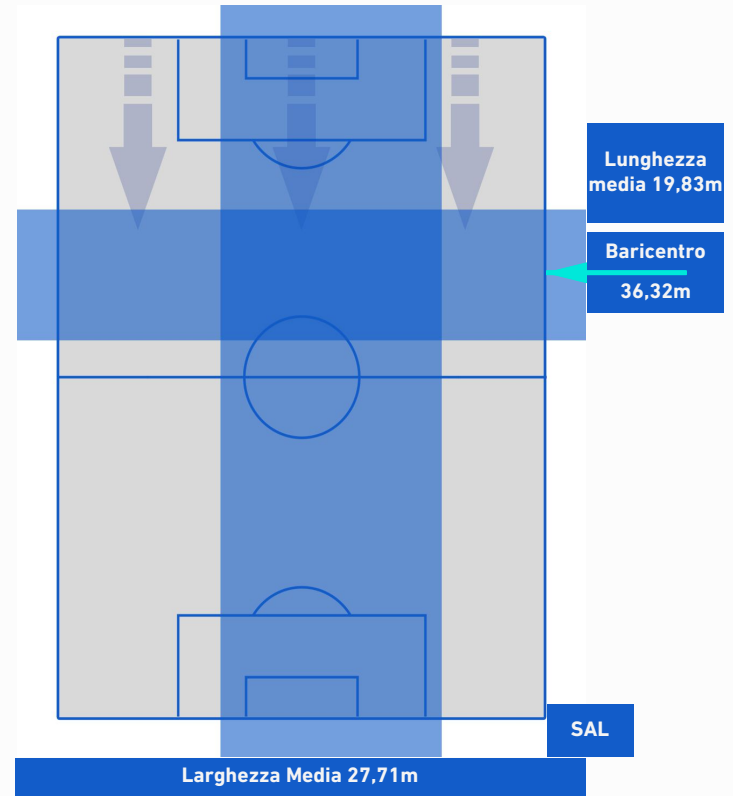

NAPOLI

4-1

SALERNITANA

POSIZIONI MEDIE POSSESSO PALLA [proprio]

Legenda:

- | | | |
|-----------------|--------------------------------------|------------------|
| 1^ Sostituzione | Giocatore Entrato | Giocatore Uscito |
| 2^ Sostituzione | Giocatore Entrato | Giocatore Uscito |
| 3^ Sostituzione | Giocatore Entrato | Giocatore Uscito |
| 4^ Sostituzione | Giocatore Entrato | Giocatore Uscito |
| 5^ Sostituzione | Giocatore Entrato | Giocatore Uscito |
| | Giocatore Entrato in sostituzione di | Giocatore Uscito |
| | Giocatore Entrato in sostituzione di | Giocatore Uscito |
| | Giocatore Entrato in sostituzione di | Giocatore Uscito |
| | Giocatore Entrato in sostituzione di | Giocatore Uscito |
| | Giocatore Entrato in sostituzione di | Giocatore Uscito |

Napoli 23/01/2022 STADIO Diego Armando MARADONA - 15:00

NAPOLI

4-1

SALERNITANA

POSIZIONI MEDIE POSSESSO PALLA [avversario]

Legenda:

- | | | |
|-----------------|--------------------------------------|------------------|
| 1^ Sostituzione | Giocatore Entrato | Giocatore Uscito |
| 2^ Sostituzione | Giocatore Entrato | Giocatore Uscito |
| 3^ Sostituzione | Giocatore Entrato | Giocatore Uscito |
| 4^ Sostituzione | Giocatore Entrato | Giocatore Uscito |
| 5^ Sostituzione | Giocatore Entrato | Giocatore Uscito |
| | Giocatore Entrato in sostituzione di | Giocatore Uscito |
| | Giocatore Entrato in sostituzione di | Giocatore Uscito |
| | Giocatore Entrato in sostituzione di | Giocatore Uscito |
| | Giocatore Entrato in sostituzione di | Giocatore Uscito |
| | Giocatore Entrato in sostituzione di | Giocatore Uscito |

NAPOLI

4-1

SALERNITANA

BARICENTRO 1° TEMPO

BARICENTRO 2° TEMPO

NAPOLI

4-1

SALERNITANA