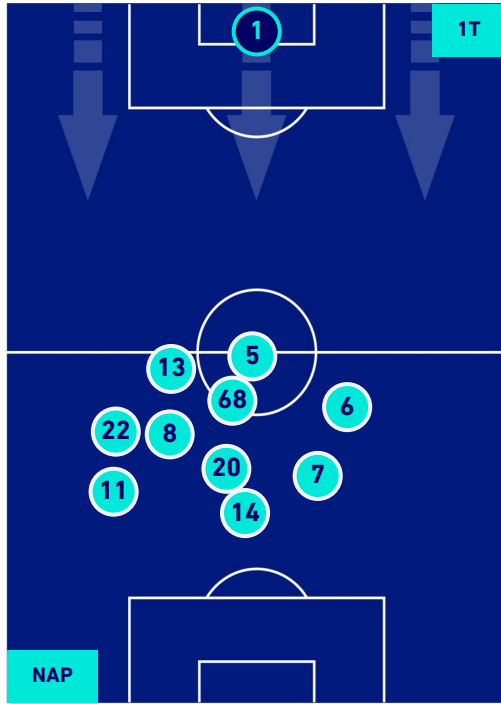

Napoli 23/01/2022 STADIO Diego Armando MARADONA - 15:00

NAPOLI

4-1

SALERNITANA

HEATMAP

NAPOLI

4-1

SALERNITANA

POSIZIONI MEDIE

Legenda:

- | | | |
|-----------------|--------------------------------------|------------------|
| 1ª Sostituzione | Giocatore Entrato | Giocatore Uscito |
| 2ª Sostituzione | Giocatore Entrato | Giocatore Uscito |
| 3ª Sostituzione | Giocatore Entrato | Giocatore Uscito |
| 4ª Sostituzione | Giocatore Entrato | Giocatore Uscito |
| 5ª Sostituzione | Giocatore Entrato | Giocatore Uscito |
| | Giocatore Entrato in sostituzione di | Giocatore Uscito |
| | Giocatore Entrato in sostituzione di | Giocatore Uscito |
| | Giocatore Entrato in sostituzione di | Giocatore Uscito |
| | Giocatore Entrato in sostituzione di | Giocatore Uscito |
| | Giocatore Entrato in sostituzione di | Giocatore Uscito |

NAPOLI

4-1

SALERNITANA

POSIZIONI MEDIE POSSESSO PALLA [proprio]

Legenda:

- | | | |
|-----------------|--------------------------------------|------------------|
| 1^ Sostituzione | Giocatore Entrato | Giocatore Uscito |
| 2^ Sostituzione | Giocatore Entrato | Giocatore Uscito |
| 3^ Sostituzione | Giocatore Entrato | Giocatore Uscito |
| 4^ Sostituzione | Giocatore Entrato | Giocatore Uscito |
| 5^ Sostituzione | Giocatore Entrato | Giocatore Uscito |
| | Giocatore Entrato in sostituzione di | Giocatore Uscito |
| | Giocatore Entrato in sostituzione di | Giocatore Uscito |
| | Giocatore Entrato in sostituzione di | Giocatore Uscito |
| | Giocatore Entrato in sostituzione di | Giocatore Uscito |
| | Giocatore Entrato in sostituzione di | Giocatore Uscito |