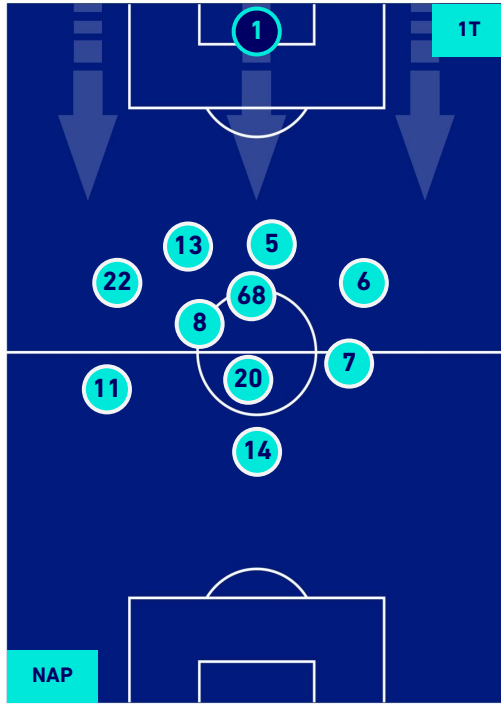

NAPOLI

4-1

SALERNITANA

POSIZIONI MEDIE POSSESSO PALLA [proprio]

Legenda:

- | | | |
|-----------------|--------------------------------------|------------------|
| 1^ Sostituzione | Giocatore Entrato | Giocatore Uscito |
| 2^ Sostituzione | Giocatore Entrato | Giocatore Uscito |
| 3^ Sostituzione | Giocatore Entrato | Giocatore Uscito |
| 4^ Sostituzione | Giocatore Entrato | Giocatore Uscito |
| 5^ Sostituzione | Giocatore Entrato | Giocatore Uscito |
| | Giocatore Entrato in sostituzione di | Giocatore Uscito |
| | Giocatore Entrato in sostituzione di | Giocatore Uscito |
| | Giocatore Entrato in sostituzione di | Giocatore Uscito |
| | Giocatore Entrato in sostituzione di | Giocatore Uscito |
| | Giocatore Entrato in sostituzione di | Giocatore Uscito |

Napoli 23/01/2022 STADIO Diego Armando MARADONA - 15:00

NAPOLI

4-1

SALERNITANA

POSIZIONI MEDIE POSSESSO PALLA [avversario]

Legenda:

- | | | |
|-----------------|--------------------------------------|------------------|
| 1^ Sostituzione | Giocatore Entrato | Giocatore Uscito |
| 2^ Sostituzione | Giocatore Entrato | Giocatore Uscito |
| 3^ Sostituzione | Giocatore Entrato | Giocatore Uscito |
| 4^ Sostituzione | Giocatore Entrato | Giocatore Uscito |
| 5^ Sostituzione | Giocatore Entrato | Giocatore Uscito |
| | Giocatore Entrato in sostituzione di | Giocatore Uscito |
| | Giocatore Entrato in sostituzione di | Giocatore Uscito |
| | Giocatore Entrato in sostituzione di | Giocatore Uscito |
| | Giocatore Entrato in sostituzione di | Giocatore Uscito |
| | Giocatore Entrato in sostituzione di | Giocatore Uscito |

NAPOLI

4-1

SALERNITANA

BARICENTRO 1° TEMPO

BARICENTRO 2° TEMPO

NAPOLI

4-1

SALERNITANA