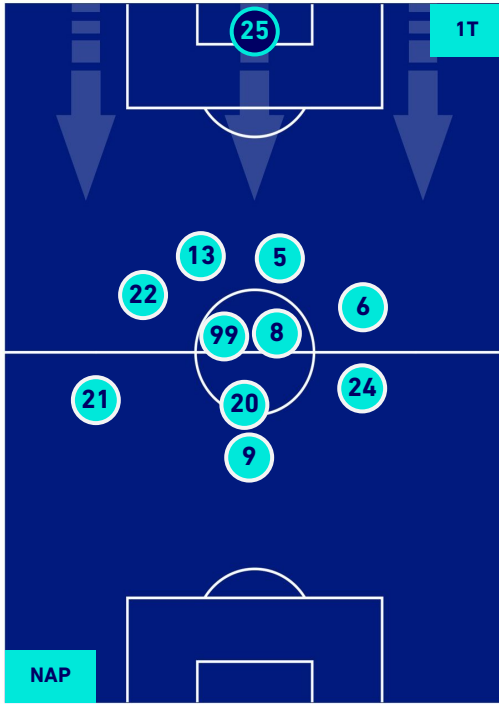

NAPOLI

1-1

HELLAS VERONA

HEATMAP

Napoli 07/11/2021 STADIO Diego Armando MARADONA - 18:00

NAPOLI

1-1

HELLAS VERONA

POSIZIONI MEDIE

Legenda:

- | | | |
|-----------------|--------------------------------------|------------------|
| 1ª Sostituzione | Giocatore Entrato | Giocatore Uscito |
| 2ª Sostituzione | Giocatore Entrato | Giocatore Uscito |
| 3ª Sostituzione | Giocatore Entrato | Giocatore Uscito |
| 4ª Sostituzione | Giocatore Entrato | Giocatore Uscito |
| 5ª Sostituzione | Giocatore Entrato | Giocatore Uscito |
| | Giocatore Entrato in sostituzione di | Giocatore Uscito |
| | Giocatore Entrato in sostituzione di | Giocatore Uscito |
| | Giocatore Entrato in sostituzione di | Giocatore Uscito |
| | Giocatore Entrato in sostituzione di | Giocatore Uscito |
| | Giocatore Entrato in sostituzione di | Giocatore Uscito |