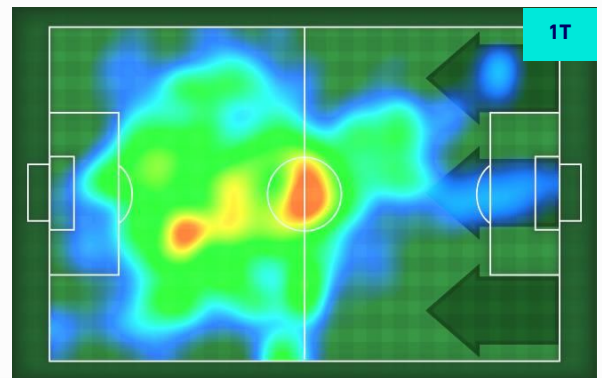

GIOVANNI SIMEONE 99

Ruolo:	Attaccante
Presenze in Serie A:	189
Gol in Serie A:	58
Data Nascita:	05/07/1995
Nazionalità:	ARG

Jog 25% - Run 65% - Sprint 10% Km 8.924

2.265	5.843	0.816
-------	-------	-------

Statistiche

Minuti giocati	75'
Gol	1
Occasioni da gol	2
Tiri	1
Tiri in porta	1(1)
Palle giocate	38
Passaggi riusciti	13
Passaggi riusciti/tentati (%)	81%
Passaggi chiave	2
Falli subiti	2

HeatMap

HeatMap

Napoli 07/11/2021 STADIO Diego Armando MARADONA - 18:00