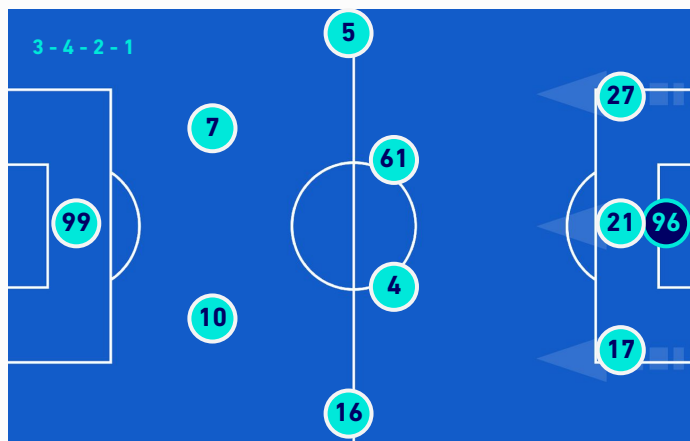

A disposizione	
	IVOR PANDUR 1
	ALESSANDRO BERARDI 22
	NIKOLA KALINIC 9
	KEVIN LASAGNA 11
	MERT CETIN 15
	MATTEO CANCELLIERI 18
	KEVIN RUEGG 20
	GIANGIACOMO MAGNANI 23
	DANIEL BESSA 24
	BOSKO SUTALO 31
	MARTIN HONGLA 78

Allenatore: **IGOR TUDOR**

Quarto Uomo: **MATTEO MARCENARO**
V.A.R.: **ROSARIO ABISSO**
A.V.A.R.: **FILIPPO MELI**