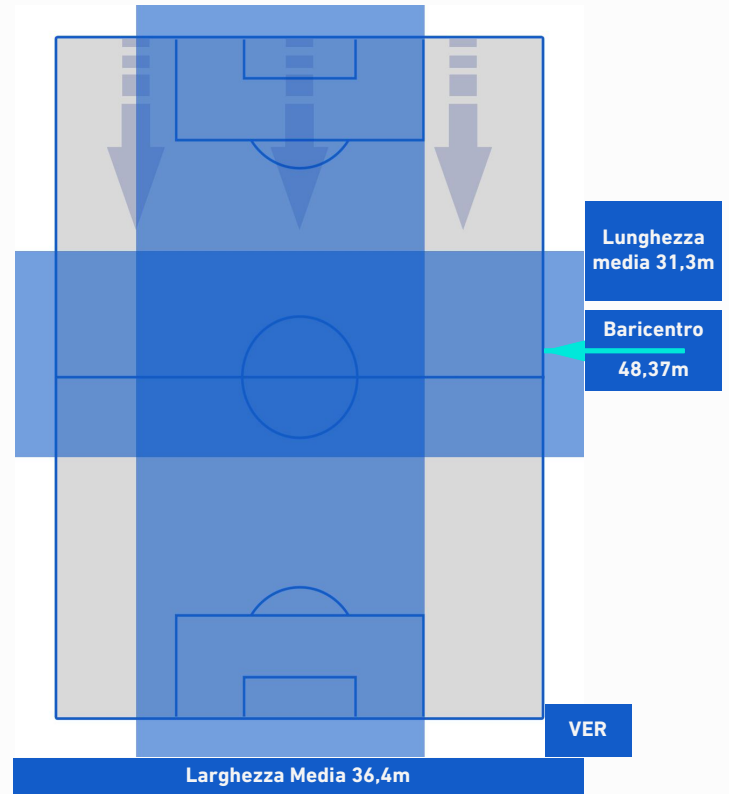

-
-
-
-
-

Napoli 07/11/2021 STADIO Diego Armando MARADONA - 18:00

NAPOLI

1-1

HELLAS VERONA

POSIZIONI MEDIE POSSESSO PALLA [avversario]

Legenda:

- | | | |
|-----------------|--------------------------------------|------------------|
| 1^ Sostituzione | Giocatore Entrato | Giocatore Uscito |
| 2^ Sostituzione | Giocatore Entrato | Giocatore Uscito |
| 3^ Sostituzione | Giocatore Entrato | Giocatore Uscito |
| 4^ Sostituzione | Giocatore Entrato | Giocatore Uscito |
| 5^ Sostituzione | Giocatore Entrato | Giocatore Uscito |
| | Giocatore Entrato in sostituzione di | Giocatore Uscito |
| | Giocatore Entrato in sostituzione di | Giocatore Uscito |
| | Giocatore Entrato in sostituzione di | Giocatore Uscito |
| | Giocatore Entrato in sostituzione di | Giocatore Uscito |
| | Giocatore Entrato in sostituzione di | Giocatore Uscito |

Napoli 07/11/2021 STADIO Diego Armando MARADONA - 18:00

NAPOLI

1-1

HELLAS VERONA

BARICENTRO 1° TEMPO

BARICENTRO 2° TEMPO

NAPOLI

1-1