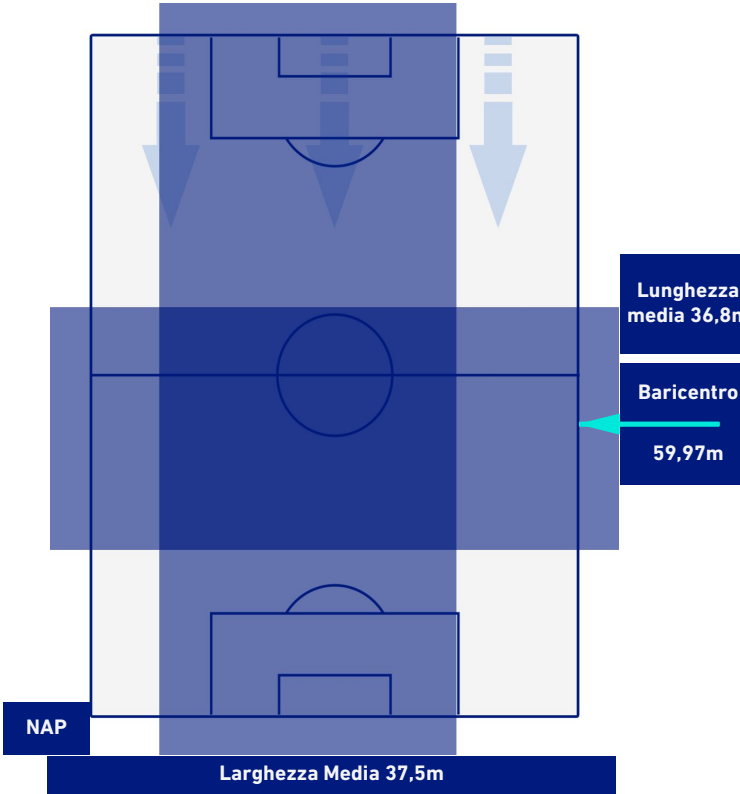

NAPOLI

1-1

HELLAS VERONA

BARICENTRO POSSESSO PROPRIO