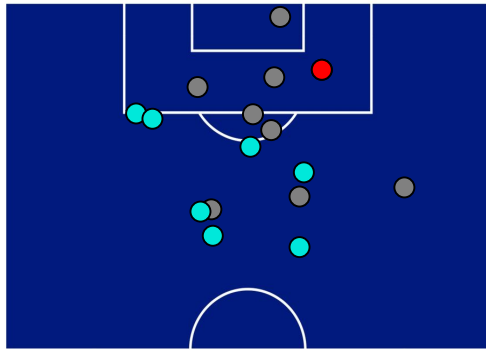

ZONE DI TIRO