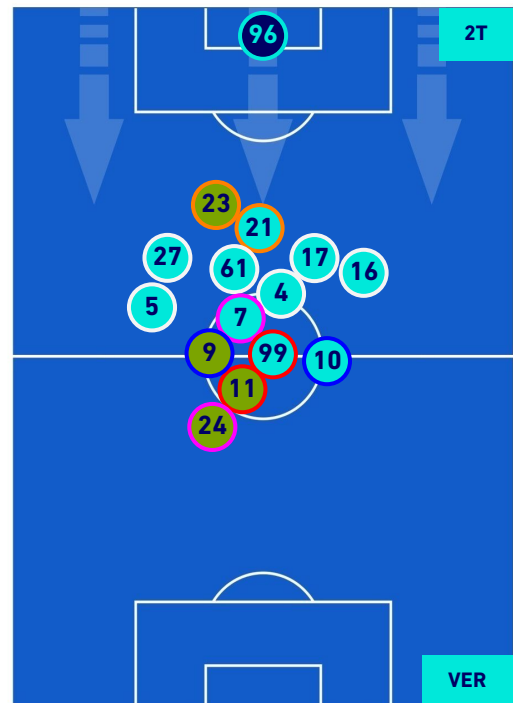

NAPOLI

1-1

HELLAS VERONA

HEATMAP

Napoli 07/11/2021 STADIO Diego Armando MARADONA - 18:00

NAPOLI

1-1

HELLAS VERONA

POSIZIONI MEDIE

Legenda:

- | | | |
|-----------------|--------------------------------------|------------------|
| 1ª Sostituzione | Giocatore Entrato | Giocatore Uscito |
| 2ª Sostituzione | Giocatore Entrato | Giocatore Uscito |
| 3ª Sostituzione | Giocatore Entrato | Giocatore Uscito |
| 4ª Sostituzione | Giocatore Entrato | Giocatore Uscito |
| 5ª Sostituzione | Giocatore Entrato | Giocatore Uscito |
| | Giocatore Entrato in sostituzione di | Giocatore Uscito |
| | Giocatore Entrato in sostituzione di | Giocatore Uscito |
| | Giocatore Entrato in sostituzione di | Giocatore Uscito |
| | Giocatore Entrato in sostituzione di | Giocatore Uscito |
| | Giocatore Entrato in sostituzione di | Giocatore Uscito |