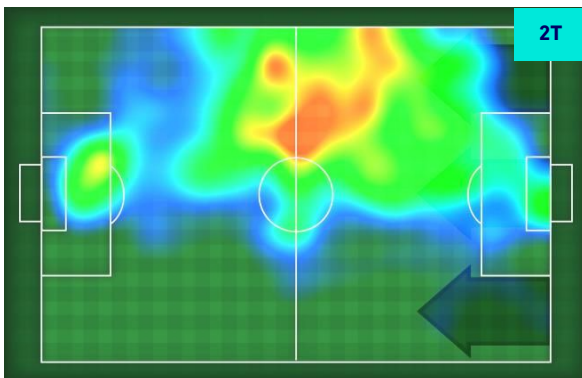

GIOVANNI SIMEONE 99

Ruolo:	Attaccante
Presenze in Serie A:	189
Gol in Serie A:	58
Data Nascita:	05/07/1995
Nazionalità:	ARG

Jog 25% - Run 65% - Sprint 10% Km 8.924

2.265	5.843	0.816
-------	-------	-------

Statistiche

Minuti giocati	75'
Gol	1
Occasioni da gol	2
Tiri	1
Tiri in porta	1(1)
Palle giocate	38
Passaggi riusciti	13
Passaggi riusciti/tentati (%)	81%
Passaggi chiave	2
Falli subiti	2

HeatMap

HeatMap

Napoli 07/11/2021 STADIO Diego Armando MARADONA - 18:00