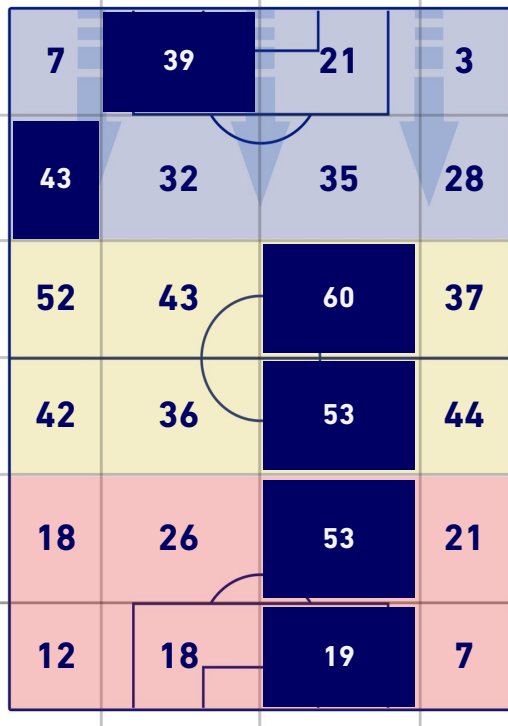

32	Azioni di attacco	25
16	Tiri totali	11
13	Occasioni da gol	7

ZONE DI TIRO

1	Gol	1
1	In porta	3
8	Fuori Porta	2
7	Respinto	6

TOCCHI PALLA

749	Palloni giocati totali	612
208	DIFESA	217
367	CENTROCAMPO	278
174	ATTACCO	117