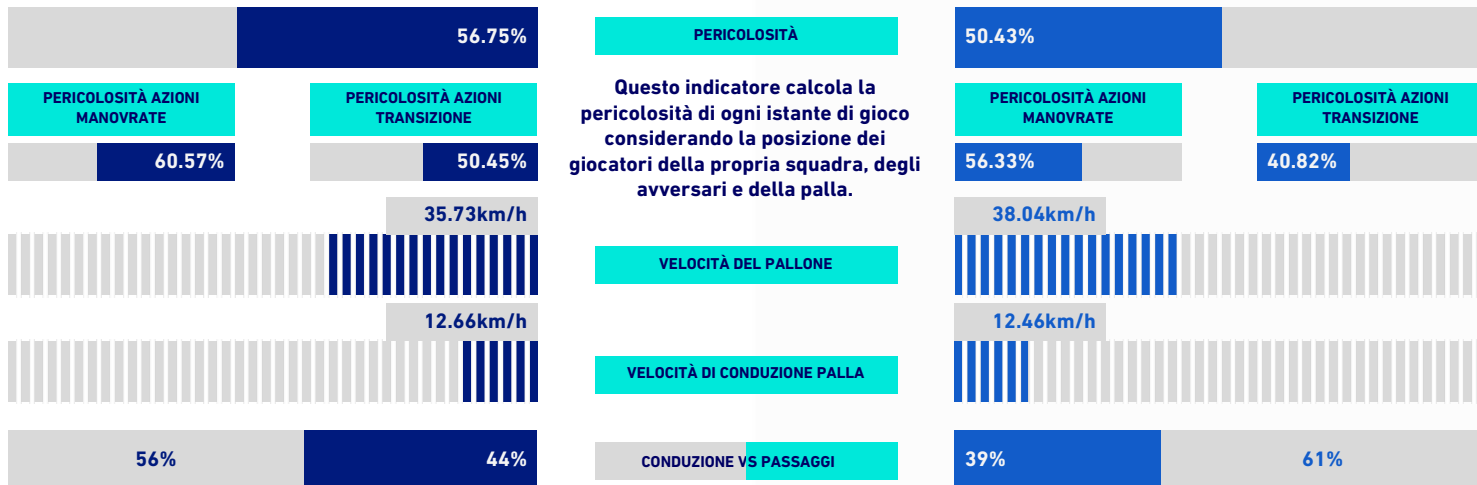

NAPOLI

1-1

HELLAS VERONA

VIRTUAL COACH

INDICATORI DI SQUADRA

RECORDMEN

INDICE DI VERTICALITÀ

Numero di giocatori avversari superati da un passaggio verticale. Calcolato solo se il passaggio è andato a buon fine. Dà idea di quanto un giocatore tenda a superare le linee di pressione avversarie.