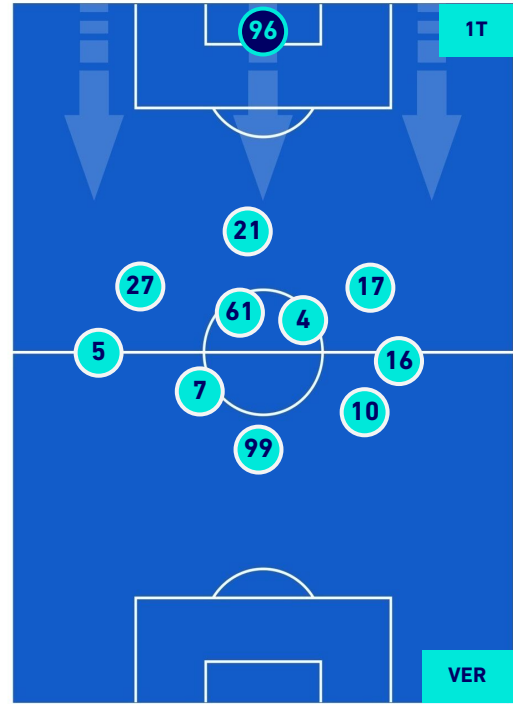

POSIZIONI MEDIE

Legenda:

- | | | |
|-----------------|--------------------------------------|------------------|
| 1ª Sostituzione | Giocatore Entrato | Giocatore Uscito |
| 2ª Sostituzione | Giocatore Entrato | Giocatore Uscito |
| 3ª Sostituzione | Giocatore Entrato | Giocatore Uscito |
| 4ª Sostituzione | Giocatore Entrato | Giocatore Uscito |
| 5ª Sostituzione | Giocatore Entrato | Giocatore Uscito |
| | Giocatore Entrato in sostituzione di | Giocatore Uscito |
| | Giocatore Entrato in sostituzione di | Giocatore Uscito |
| | Giocatore Entrato in sostituzione di | Giocatore Uscito |
| | Giocatore Entrato in sostituzione di | Giocatore Uscito |
| | Giocatore Entrato in sostituzione di | Giocatore Uscito |

Napoli 07/11/2021 STADIO Diego Armando MARADONA - 18:00

NAPOLI

1-1

HELLAS VERONA

POSIZIONI MEDIE POSSESSO PALLA [proprio]

Legenda:

- 1^ Sostituzione
- 2^ Sostituzione
- 3^ Sostituzione
- 4^ Sostituzione
- 5^ Sostituzione