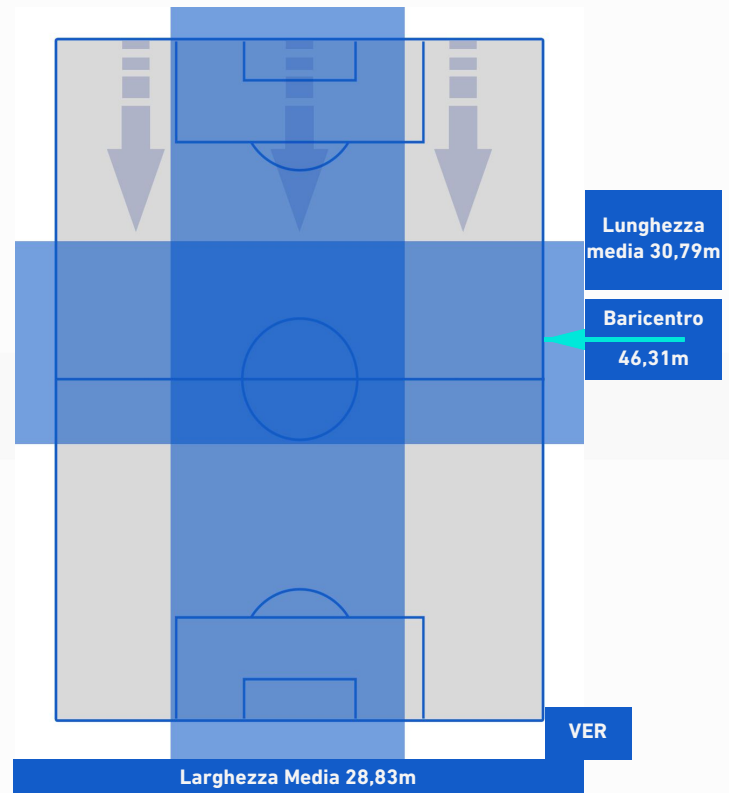

-
-
-
-
-

Napoli 07/11/2021 STADIO Diego Armando MARADONA - 18:00

NAPOLI

1-1

HELLAS VERONA

POSIZIONI MEDIE POSSESSO PALLA [avversario]

Legenda:

- | | | |
|-----------------|--------------------------------------|------------------|
| 1^ Sostituzione | Giocatore Entrato | Giocatore Uscito |
| 2^ Sostituzione | Giocatore Entrato | Giocatore Uscito |
| 3^ Sostituzione | Giocatore Entrato | Giocatore Uscito |
| 4^ Sostituzione | Giocatore Entrato | Giocatore Uscito |
| 5^ Sostituzione | Giocatore Entrato | Giocatore Uscito |
| | Giocatore Entrato in sostituzione di | Giocatore Uscito |
| | Giocatore Entrato in sostituzione di | Giocatore Uscito |
| | Giocatore Entrato in sostituzione di | Giocatore Uscito |
| | Giocatore Entrato in sostituzione di | Giocatore Uscito |
| | Giocatore Entrato in sostituzione di | Giocatore Uscito |

Napoli 07/11/2021 STADIO Diego Armando MARADONA - 18:00

NAPOLI

1-1

HELLAS VERONA

BARICENTRO 1° TEMPO

BARICENTRO 2° TEMPO

NAPOLI

1-1