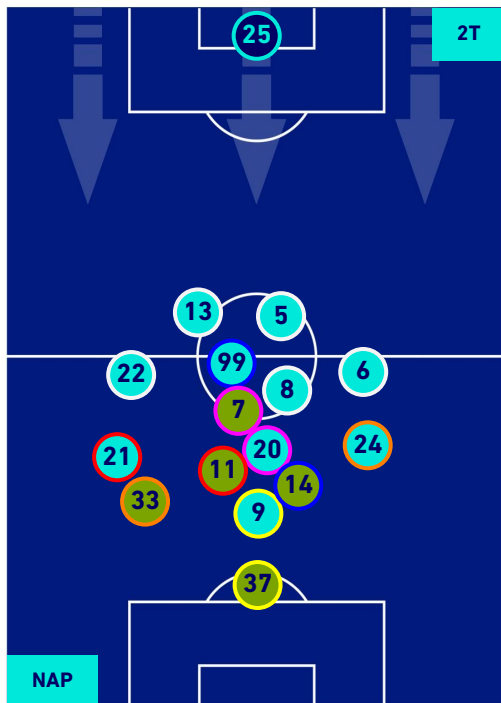

POSIZIONI MEDIE

Legenda:

- | | | |
|-----------------|--------------------------------------|------------------|
| 1ª Sostituzione | Giocatore Entrato | Giocatore Uscito |
| 2ª Sostituzione | Giocatore Entrato | Giocatore Uscito |
| 3ª Sostituzione | Giocatore Entrato | Giocatore Uscito |
| 4ª Sostituzione | Giocatore Entrato | Giocatore Uscito |
| 5ª Sostituzione | Giocatore Entrato | Giocatore Uscito |
| | Giocatore Entrato in sostituzione di | Giocatore Uscito |
| | Giocatore Entrato in sostituzione di | Giocatore Uscito |
| | Giocatore Entrato in sostituzione di | Giocatore Uscito |
| | Giocatore Entrato in sostituzione di | Giocatore Uscito |
| | Giocatore Entrato in sostituzione di | Giocatore Uscito |

Napoli 07/11/2021 STADIO Diego Armando MARADONA - 18:00

NAPOLI

1-1

HELLAS VERONA

POSIZIONI MEDIE POSSESSO PALLA [proprio]

Legenda:

- 1^ Sostituzione
- 2^ Sostituzione
- 3^ Sostituzione
- 4^ Sostituzione
- 5^ Sostituzione

-
-
-
-
-

Napoli 07/11/2021 STADIO Diego Armando MARADONA - 18:00

NAPOLI

1-1

HELLAS VERONA

POSIZIONI MEDIE POSSESSO PALLA [avversario]

Legenda:

- | | | |
|-----------------|--------------------------------------|------------------|
| 1^ Sostituzione | Giocatore Entrato | Giocatore Uscito |
| 2^ Sostituzione | Giocatore Entrato | Giocatore Uscito |
| 3^ Sostituzione | Giocatore Entrato | Giocatore Uscito |
| 4^ Sostituzione | Giocatore Entrato | Giocatore Uscito |
| 5^ Sostituzione | Giocatore Entrato | Giocatore Uscito |
| | Giocatore Entrato in sostituzione di | Giocatore Uscito |
| | Giocatore Entrato in sostituzione di | Giocatore Uscito |
| | Giocatore Entrato in sostituzione di | Giocatore Uscito |
| | Giocatore Entrato in sostituzione di | Giocatore Uscito |
| | Giocatore Entrato in sostituzione di | Giocatore Uscito |