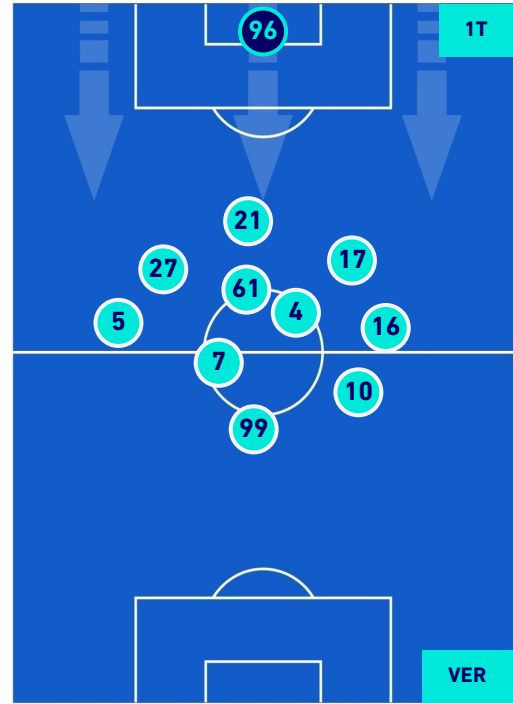

NAPOLI

1-1

HELLAS VERONA

HEATMAP

Napoli 07/11/2021 STADIO Diego Armando MARADONA - 18:00

NAPOLI

1-1

HELLAS VERONA

POSIZIONI MEDIE

Legenda:

- | | | |
|-----------------|--------------------------------------|------------------|
| 1ª Sostituzione | Giocatore Entrato | Giocatore Uscito |
| 2ª Sostituzione | Giocatore Entrato | Giocatore Uscito |
| 3ª Sostituzione | Giocatore Entrato | Giocatore Uscito |
| 4ª Sostituzione | Giocatore Entrato | Giocatore Uscito |
| 5ª Sostituzione | Giocatore Entrato | Giocatore Uscito |
| | Giocatore Entrato in sostituzione di | Giocatore Uscito |
| | Giocatore Entrato in sostituzione di | Giocatore Uscito |
| | Giocatore Entrato in sostituzione di | Giocatore Uscito |
| | Giocatore Entrato in sostituzione di | Giocatore Uscito |
| | Giocatore Entrato in sostituzione di | Giocatore Uscito |