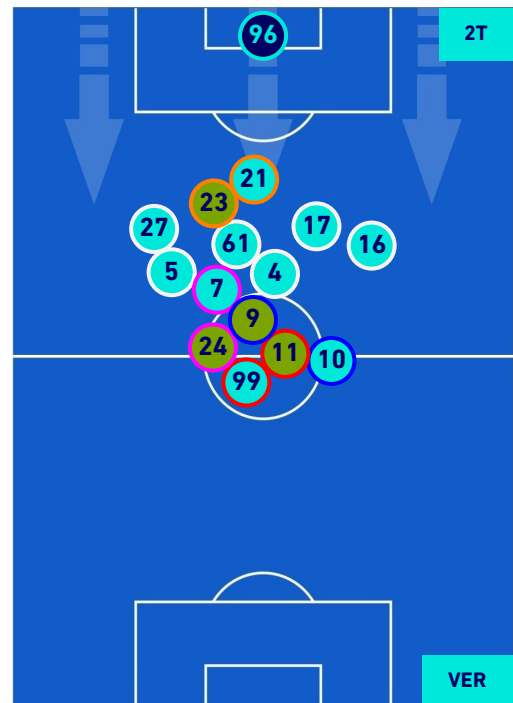

-
-
-
-
-

Napoli 07/11/2021 STADIO Diego Armando MARADONA - 18:00

NAPOLI

1-1

HELLAS VERONA

POSIZIONI MEDIE POSSESSO PALLA [avversario]

Legenda:

- | | | |
|-----------------|--------------------------------------|------------------|
| 1^ Sostituzione | Giocatore Entrato | Giocatore Uscito |
| 2^ Sostituzione | Giocatore Entrato | Giocatore Uscito |
| 3^ Sostituzione | Giocatore Entrato | Giocatore Uscito |
| 4^ Sostituzione | Giocatore Entrato | Giocatore Uscito |
| 5^ Sostituzione | Giocatore Entrato | Giocatore Uscito |
| | Giocatore Entrato in sostituzione di | Giocatore Uscito |
| | Giocatore Entrato in sostituzione di | Giocatore Uscito |
| | Giocatore Entrato in sostituzione di | Giocatore Uscito |
| | Giocatore Entrato in sostituzione di | Giocatore Uscito |
| | Giocatore Entrato in sostituzione di | Giocatore Uscito |

Napoli 07/11/2021 STADIO Diego Armando MARADONA - 18:00

NAPOLI

1-1

HELLAS VERONA

BARICENTRO 1° TEMPO

BARICENTRO 2° TEMPO

NAPOLI

1-1