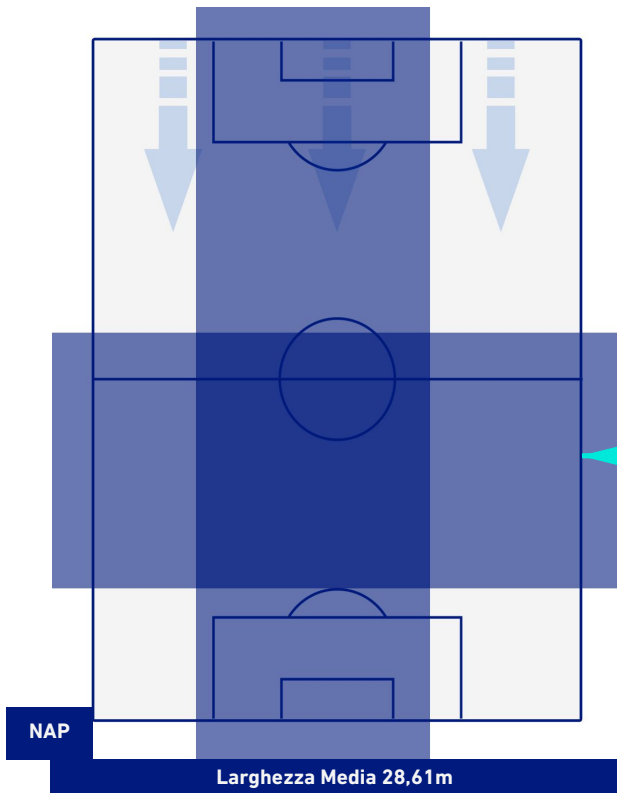

BARICENTRO 2° TEMPO