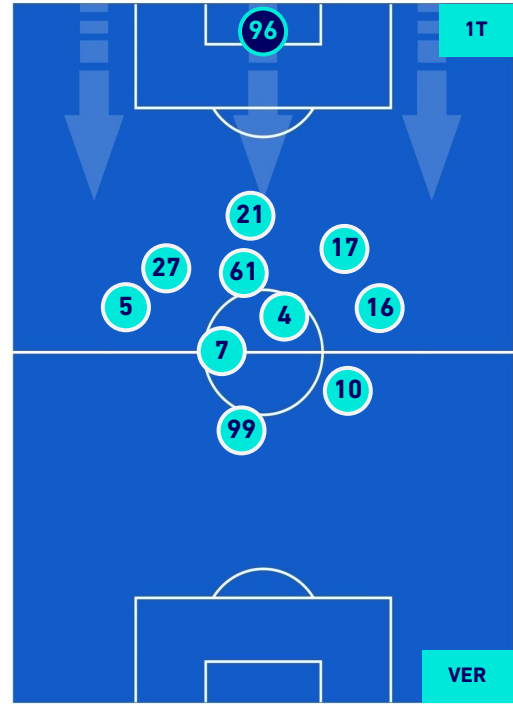

-
-
-
-
-

Napoli 07/11/2021 STADIO Diego Armando MARADONA - 18:00

NAPOLI

1-1

HELLAS VERONA

POSIZIONI MEDIE POSSESSO PALLA [avversario]

Legenda:

- | | | |
|-----------------|--------------------------------------|------------------|
| 1^ Sostituzione | Giocatore Entrato | Giocatore Uscito |
| 2^ Sostituzione | Giocatore Entrato | Giocatore Uscito |
| 3^ Sostituzione | Giocatore Entrato | Giocatore Uscito |
| 4^ Sostituzione | Giocatore Entrato | Giocatore Uscito |
| 5^ Sostituzione | Giocatore Entrato | Giocatore Uscito |
| | Giocatore Entrato in sostituzione di | Giocatore Uscito |
| | Giocatore Entrato in sostituzione di | Giocatore Uscito |
| | Giocatore Entrato in sostituzione di | Giocatore Uscito |
| | Giocatore Entrato in sostituzione di | Giocatore Uscito |
| | Giocatore Entrato in sostituzione di | Giocatore Uscito |