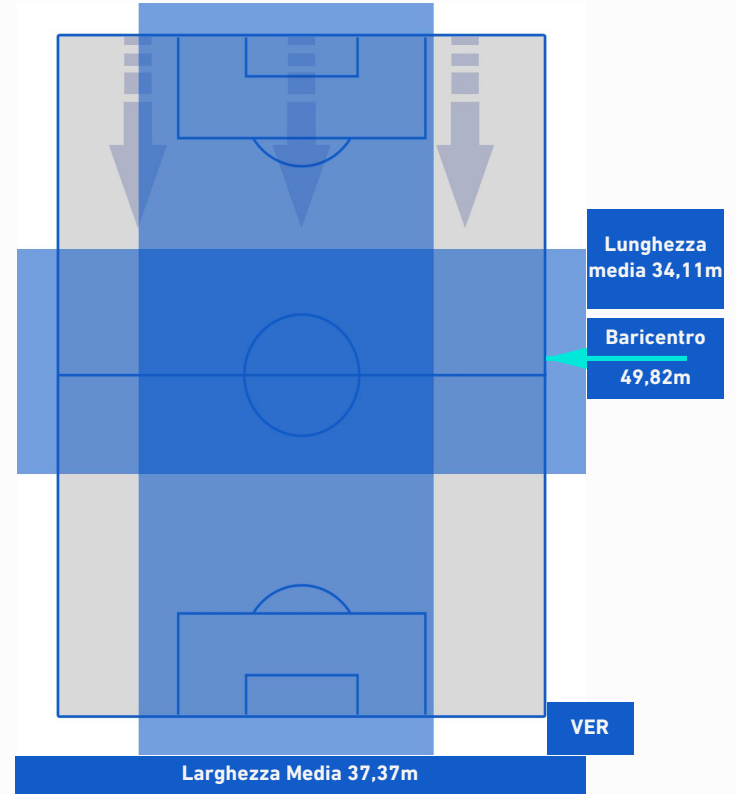

NAPOLI

1-1

HELLAS VERONA

BARICENTRO POSSESSO PROPRIO