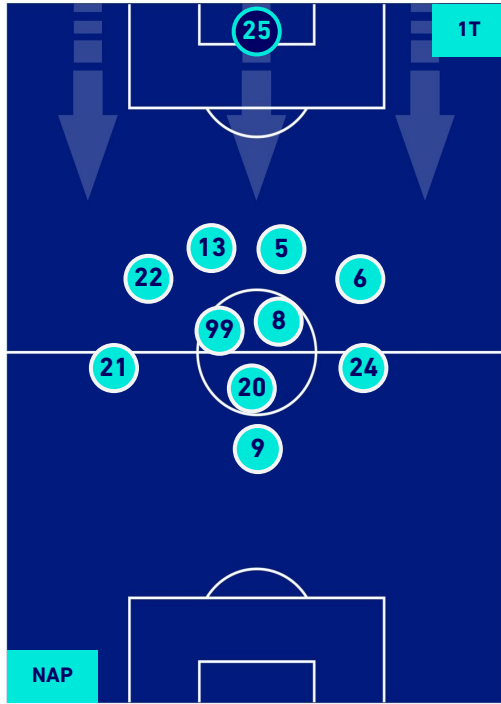

-
-
-
-
-

Napoli 07/11/2021 STADIO Diego Armando MARADONA - 18:00

NAPOLI

1-1

HELLAS VERONA

POSIZIONI MEDIE POSSESSO PALLA [avversario]

Legenda:

- | | | |
|-----------------|--------------------------------------|------------------|
| 1^ Sostituzione | Giocatore Entrato | Giocatore Uscito |
| 2^ Sostituzione | Giocatore Entrato | Giocatore Uscito |
| 3^ Sostituzione | Giocatore Entrato | Giocatore Uscito |
| 4^ Sostituzione | Giocatore Entrato | Giocatore Uscito |
| 5^ Sostituzione | Giocatore Entrato | Giocatore Uscito |
| | Giocatore Entrato in sostituzione di | Giocatore Uscito |
| | Giocatore Entrato in sostituzione di | Giocatore Uscito |
| | Giocatore Entrato in sostituzione di | Giocatore Uscito |
| | Giocatore Entrato in sostituzione di | Giocatore Uscito |
| | Giocatore Entrato in sostituzione di | Giocatore Uscito |