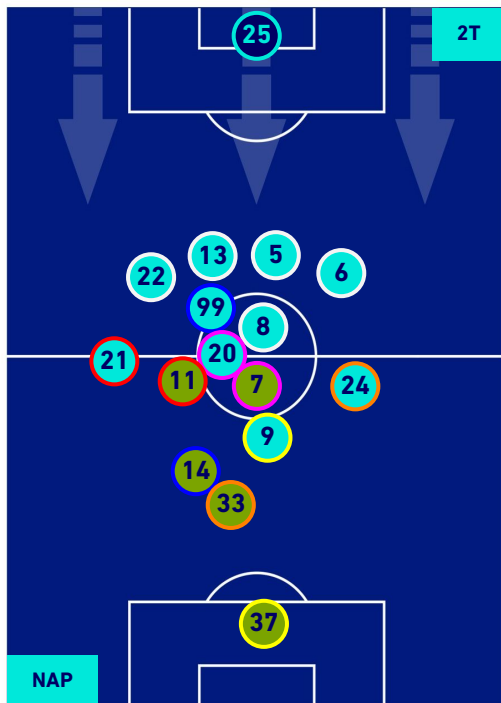

-
-
-
-
-

Napoli 07/11/2021 STADIO Diego Armando MARADONA - 18:00

NAPOLI

1-1

HELLAS VERONA

POSIZIONI MEDIE POSSESSO PALLA [avversario]

Legenda:

- | | | |
|-----------------|--------------------------------------|------------------|
| 1^ Sostituzione | Giocatore Entrato | Giocatore Uscito |
| 2^ Sostituzione | Giocatore Entrato | Giocatore Uscito |
| 3^ Sostituzione | Giocatore Entrato | Giocatore Uscito |
| 4^ Sostituzione | Giocatore Entrato | Giocatore Uscito |
| 5^ Sostituzione | Giocatore Entrato | Giocatore Uscito |
| | Giocatore Entrato in sostituzione di | Giocatore Uscito |
| | Giocatore Entrato in sostituzione di | Giocatore Uscito |
| | Giocatore Entrato in sostituzione di | Giocatore Uscito |
| | Giocatore Entrato in sostituzione di | Giocatore Uscito |
| | Giocatore Entrato in sostituzione di | Giocatore Uscito |