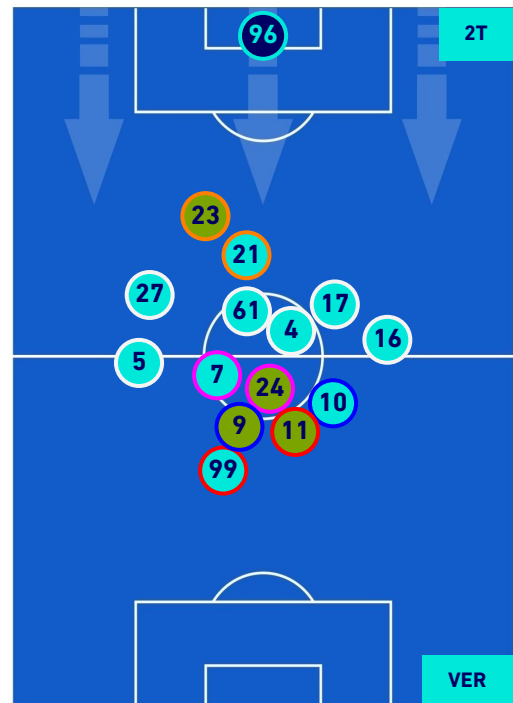

POSIZIONI MEDIE

Legenda:

- | | | |
|-----------------|--------------------------------------|------------------|
| 1ª Sostituzione | Giocatore Entrato | Giocatore Uscito |
| 2ª Sostituzione | Giocatore Entrato | Giocatore Uscito |
| 3ª Sostituzione | Giocatore Entrato | Giocatore Uscito |
| 4ª Sostituzione | Giocatore Entrato | Giocatore Uscito |
| 5ª Sostituzione | Giocatore Entrato | Giocatore Uscito |
| | Giocatore Entrato in sostituzione di | Giocatore Uscito |
| | Giocatore Entrato in sostituzione di | Giocatore Uscito |
| | Giocatore Entrato in sostituzione di | Giocatore Uscito |
| | Giocatore Entrato in sostituzione di | Giocatore Uscito |
| | Giocatore Entrato in sostituzione di | Giocatore Uscito |

Napoli 07/11/2021 STADIO Diego Armando MARADONA - 18:00

NAPOLI

1-1

HELLAS VERONA

POSIZIONI MEDIE POSSESSO PALLA [proprio]

Legenda:

- 1^ Sostituzione
- 2^ Sostituzione
- 3^ Sostituzione
- 4^ Sostituzione
- 5^ Sostituzione

-
-
-
-
-

Napoli 07/11/2021 STADIO Diego Armando MARADONA - 18:00

NAPOLI

1-1

HELLAS VERONA

POSIZIONI MEDIE POSSESSO PALLA [avversario]

Legenda:

- | | | |
|-----------------|--------------------------------------|------------------|
| 1^ Sostituzione | Giocatore Entrato | Giocatore Uscito |
| 2^ Sostituzione | Giocatore Entrato | Giocatore Uscito |
| 3^ Sostituzione | Giocatore Entrato | Giocatore Uscito |
| 4^ Sostituzione | Giocatore Entrato | Giocatore Uscito |
| 5^ Sostituzione | Giocatore Entrato | Giocatore Uscito |
| | Giocatore Entrato in sostituzione di | Giocatore Uscito |
| | Giocatore Entrato in sostituzione di | Giocatore Uscito |
| | Giocatore Entrato in sostituzione di | Giocatore Uscito |
| | Giocatore Entrato in sostituzione di | Giocatore Uscito |
| | Giocatore Entrato in sostituzione di | Giocatore Uscito |