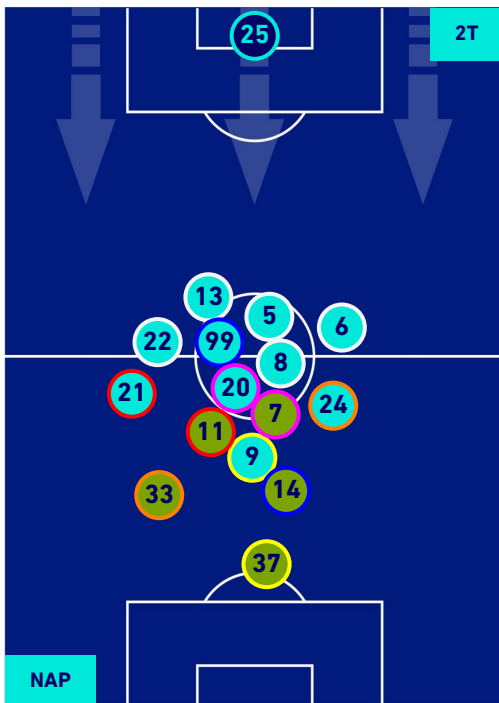

NAPOLI

1-1

HELLAS VERONA

HEATMAP

Napoli 07/11/2021 STADIO Diego Armando MARADONA - 18:00

NAPOLI

1-1

HELLAS VERONA

POSIZIONI MEDIE

Legenda:

- | | | |
|-----------------|--------------------------------------|------------------|
| 1ª Sostituzione | Giocatore Entrato | Giocatore Uscito |
| 2ª Sostituzione | Giocatore Entrato | Giocatore Uscito |
| 3ª Sostituzione | Giocatore Entrato | Giocatore Uscito |
| 4ª Sostituzione | Giocatore Entrato | Giocatore Uscito |
| 5ª Sostituzione | Giocatore Entrato | Giocatore Uscito |
| | Giocatore Entrato in sostituzione di | Giocatore Uscito |
| | Giocatore Entrato in sostituzione di | Giocatore Uscito |
| | Giocatore Entrato in sostituzione di | Giocatore Uscito |
| | Giocatore Entrato in sostituzione di | Giocatore Uscito |
| | Giocatore Entrato in sostituzione di | Giocatore Uscito |