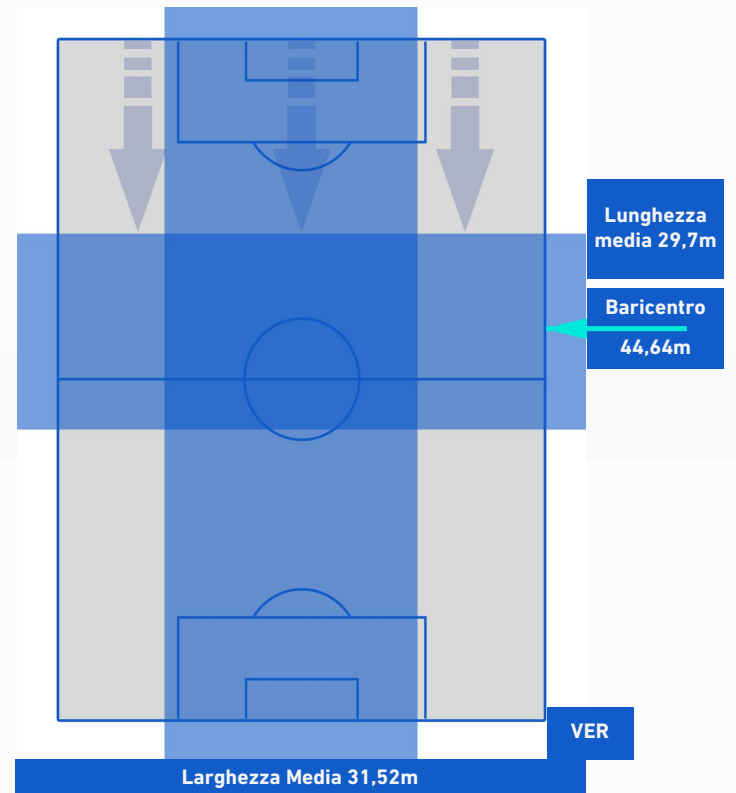

BARICENTRO POSSESSO AVVERSAARIO