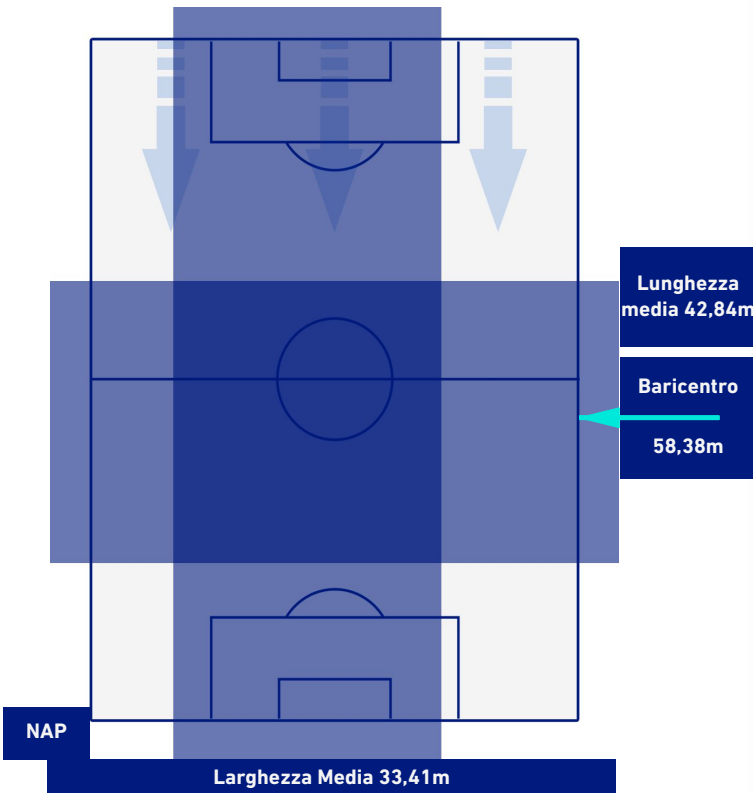

BARICENTRO POSSESSO AVVERSAARIO