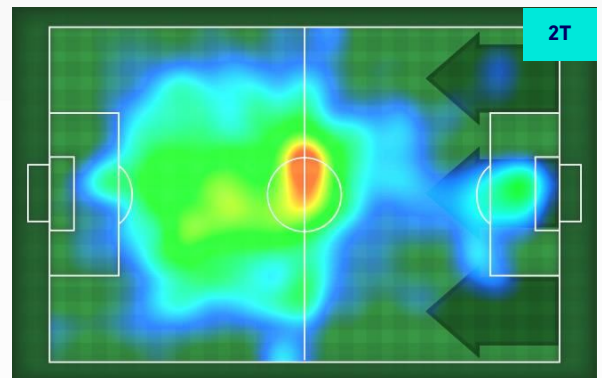

GIOVANNI SIMEONE 99

Ruolo:	Attaccante
Presenze in Serie A:	189
Gol in Serie A:	58
Data Nascita:	05/07/1995
Nazionalità:	ARG

Jog 25% - Run 65% - Sprint 10% Km 8.924

2.265	5.843	0.816
-------	-------	-------

Statistiche

Minuti giocati	75'
Gol	1
Occasioni da gol	2
Tiri	1
Tiri in porta	1(1)
Palle giocate	38
Passaggi riusciti	13
Passaggi riusciti/tentati (%)	81%
Passaggi chiave	2
Falli subiti	2

HeatMap

HeatMap

Napoli 07/11/2021 STADIO Diego Armando MARADONA - 18:00