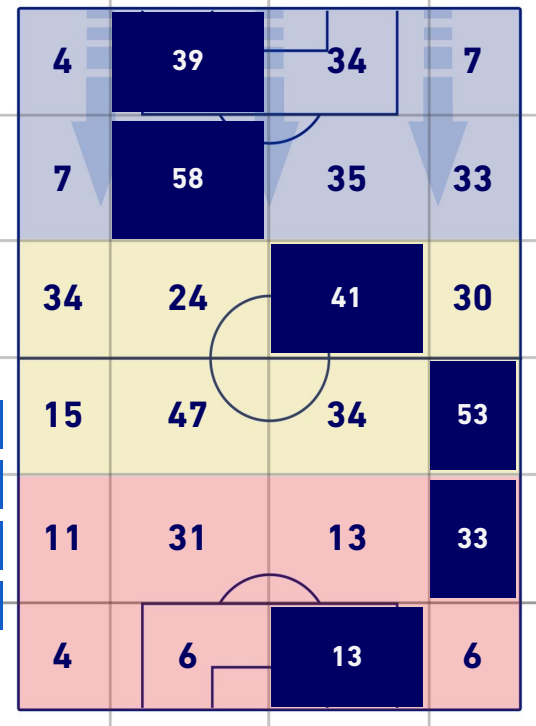

749	Palloni giocati totali	612
208	DIFESA	217
367	CENTROCAMPO	278
174	ATTACCO	117

37	Tocchi area avversaria	19	
V. OSIMHEN	6	6	G. SIMEONE
L. INSIGNE	4	5	A. BARAK
M. POLITANO	4	3	G. CAPRARI