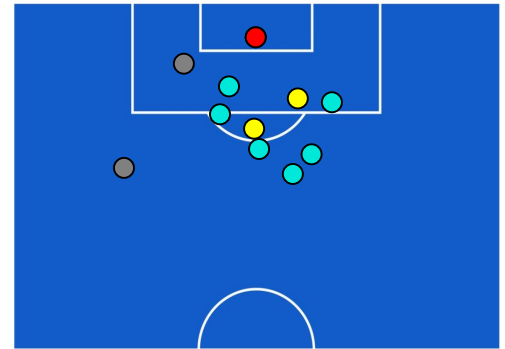

1	Gol	1
1	In porta	3
8	Fuori Porta	2
7	Respinto	6