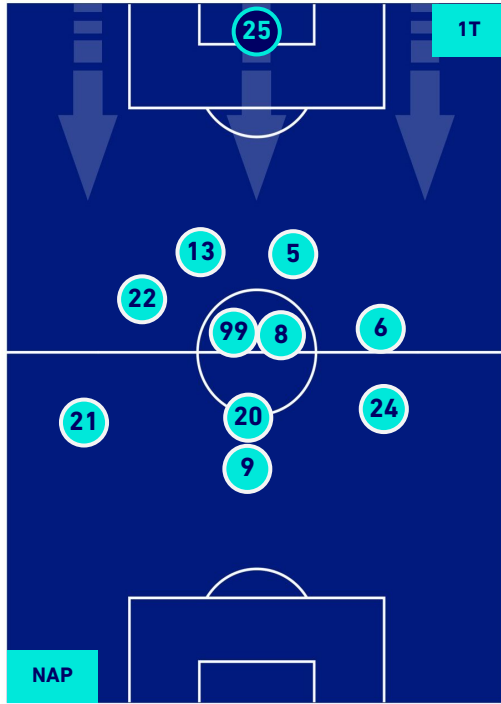

POSIZIONI MEDIE

Legenda:

- | | | |
|-----------------|--------------------------------------|------------------|
| 1ª Sostituzione | Giocatore Entrato | Giocatore Uscito |
| 2ª Sostituzione | Giocatore Entrato | Giocatore Uscito |
| 3ª Sostituzione | Giocatore Entrato | Giocatore Uscito |
| 4ª Sostituzione | Giocatore Entrato | Giocatore Uscito |
| 5ª Sostituzione | Giocatore Entrato | Giocatore Uscito |
| | Giocatore Entrato in sostituzione di | Giocatore Uscito |
| | Giocatore Entrato in sostituzione di | Giocatore Uscito |
| | Giocatore Entrato in sostituzione di | Giocatore Uscito |
| | Giocatore Entrato in sostituzione di | Giocatore Uscito |
| | Giocatore Entrato in sostituzione di | Giocatore Uscito |

Napoli 07/11/2021 STADIO Diego Armando MARADONA - 18:00

NAPOLI

1-1

HELLAS VERONA

POSIZIONI MEDIE POSSESSO PALLA [proprio]

Legenda:

- 1^ Sostituzione
- 2^ Sostituzione
- 3^ Sostituzione
- 4^ Sostituzione
- 5^ Sostituzione

-
-
-
-
-

Napoli 07/11/2021 STADIO Diego Armando MARADONA - 18:00

NAPOLI

1-1

HELLAS VERONA

POSIZIONI MEDIE POSSESSO PALLA [avversario]

Legenda:

- | | | |
|-----------------|--------------------------------------|------------------|
| 1^ Sostituzione | Giocatore Entrato | Giocatore Uscito |
| 2^ Sostituzione | Giocatore Entrato | Giocatore Uscito |
| 3^ Sostituzione | Giocatore Entrato | Giocatore Uscito |
| 4^ Sostituzione | Giocatore Entrato | Giocatore Uscito |
| 5^ Sostituzione | Giocatore Entrato | Giocatore Uscito |
| | Giocatore Entrato in sostituzione di | Giocatore Uscito |
| | Giocatore Entrato in sostituzione di | Giocatore Uscito |
| | Giocatore Entrato in sostituzione di | Giocatore Uscito |
| | Giocatore Entrato in sostituzione di | Giocatore Uscito |
| | Giocatore Entrato in sostituzione di | Giocatore Uscito |