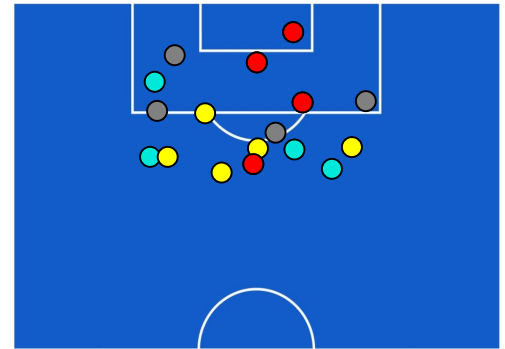

BARICENTRO POSSESSO PROPRIO

BARICENTRO POSSESSO AVVERSAIO

SAMPDORIA

0-4

NAPOLI

BILANCIAMENTO OFFENSIVO

31	Azioni di attacco	32
13	Tiri totali	17
4	Occasioni da gol	7

ZONE DI TIRO

0	Gol	4
5	In porta	9
3	Fuori Porta	4
5	Respinto	4

TOCCHI PALLA

659	Palloni giocati totali	733
181	DIFESA	274
317	CENTROCAMPO	306
161	ATTACCO	153

16	Tocchi area avversaria	23	
A. CANDREVA	4	6	H. LOZANO
B. BERESZYNSKI	2	3	A. ANGISSA
F. CAPUTO	2	3	MARIO RUI