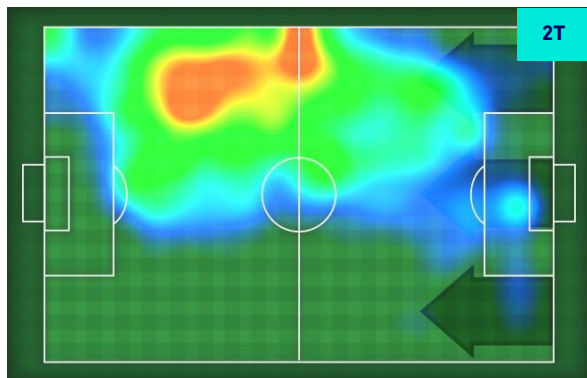

SAMPDORIA

0-4

NAPOLI

GIOCATORI CHIAVE

ANTONIO CANDREVA **87**

Ruolo:	Centrocampista
Presenze in Serie A:	401
Gol in Serie A:	66
Data Nascita:	28/02/1987
Nazionalità:	ITA

Jog 29% - Run 59% - Sprint 12% **Km 10.943**

3.187	6.486	1.27

Statistiche

Minuti giocati	91'
Occasioni da gol	2
Tiri	6
Tiri in porta	2(0)
Palle giocate	79
Passaggi riusciti	38
Passaggi riusciti/tentati (%)	81%
Passaggi chiave	1
Recuperi	1

VICTOR OSIMHEN **9**

Ruolo:	Attaccante
Presenze in Serie A:	27
Gol in Serie A:	11
Data Nascita:	29/12/1998
Nazionalità:	NGA

Jog 32% - Run 56% - Sprint 12% **Km 8.772**

2.805	4.88	1.087

Statistiche

Minuti giocati	82'
Gol	2
Occasioni da gol	4
Tiri	4
Tiri in porta	3(2)
Palle giocate	30
Passaggi riusciti	10
Passaggi riusciti/tentati (%)	67%
Recuperi	2
Falli subiti	1

HeatMap