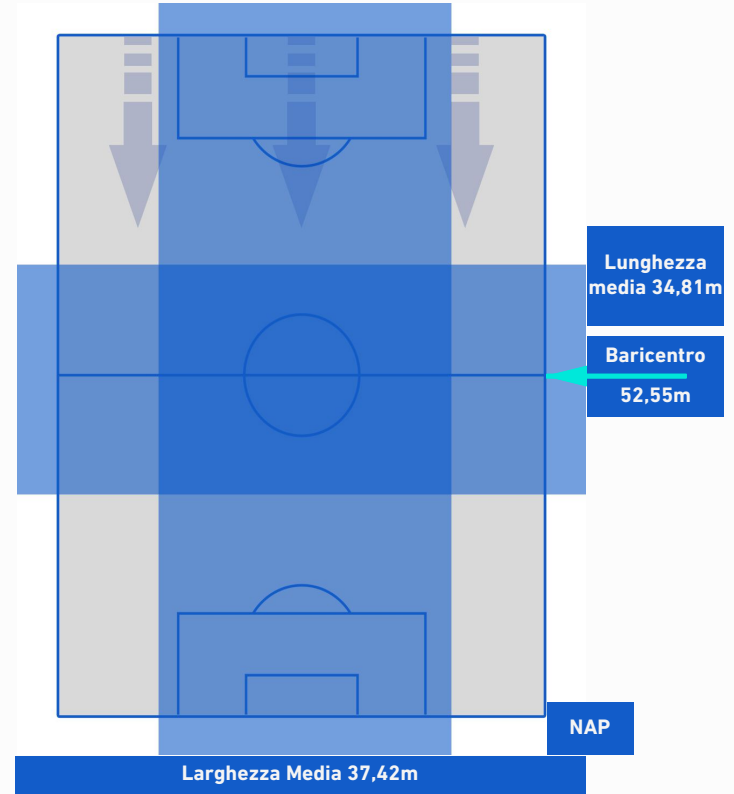

0-4

NAPOLI

POSIZIONI MEDIE POSSESSO PALLA [avversario]

- Legenda:**
- 1^ Sostituzione
 - Giocatore Entrato
 - Giocatore Uscito
 - Giocatore Entrato in sostituzione di
 - 2^ Sostituzione
 - Giocatore Entrato
 - Giocatore Uscito
 - Giocatore Entrato in sostituzione di
 - 3^ Sostituzione
 - Giocatore Entrato
 - Giocatore Uscito
 - Giocatore Entrato in sostituzione di
 - 4^ Sostituzione
 - Giocatore Entrato
 - Giocatore Uscito
 - Giocatore Entrato in sostituzione di
 - 5^ Sostituzione
 - Giocatore Entrato
 - Giocatore Uscito
 - Giocatore Entrato in sostituzione di

SAMPDORIA

0-4

NAPOLI

BARICENTRO 1° TEMPO

BARICENTRO 2° TEMPO

SAMPDORIA

0-4

NAPOLI

BARICENTRO POSSESSO PROPRIO

BARICENTRO POSSESSO AVVERSAIO

SAMPDORIA

0-4

NAPOLI

BILANCIAMENTO OFFENSIVO

31	Azioni di attacco	32
13	Tiri totali	17
4	Occasioni da gol	7

ZONE DI TIRO