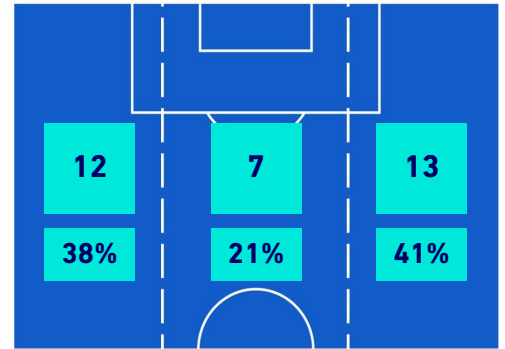

BARICENTRO POSSESSO PROPRIO

BARICENTRO POSSESSO AVVERSAIO

SAMPDORIA

0-4

NAPOLI

BILANCIAMENTO OFFENSIVO

31	Azioni di attacco	32
13	Tiri totali	17
4	Occasioni da gol	7

ZONE DI TIRO