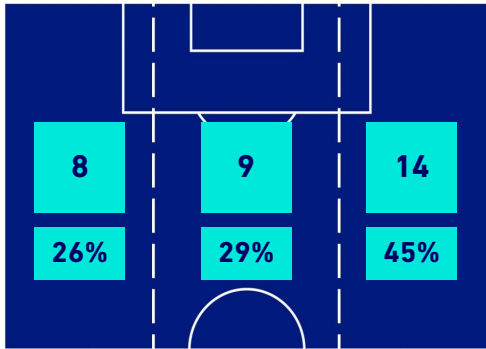

BARICENTRO POSSESSO PROPRIO

BARICENTRO POSSESSO AVVERSAIO

SAMPDORIA

0-4

NAPOLI

BILANCIAMENTO OFFENSIVO

31	Azioni di attacco	32
13	Tiri totali	17
4	Occasioni da gol	7

ZONE DI TIRO

0	Gol	4
5	In porta	9
3	Fuori Porta	4
5	Respinto	4

TOCCHI PALLA

659	Palloni giocati totali	733
181	DIFESA	274
317	CENTROCAMPO	306
161	ATTACCO	153

16	Tocchi area avversaria	23	
A. CANDREVA	4	6	H. LOZANO
B. BERESZYNSKI	2	3	A. ANGISSA
F. CAPUTO	2	3	MARIO RUI