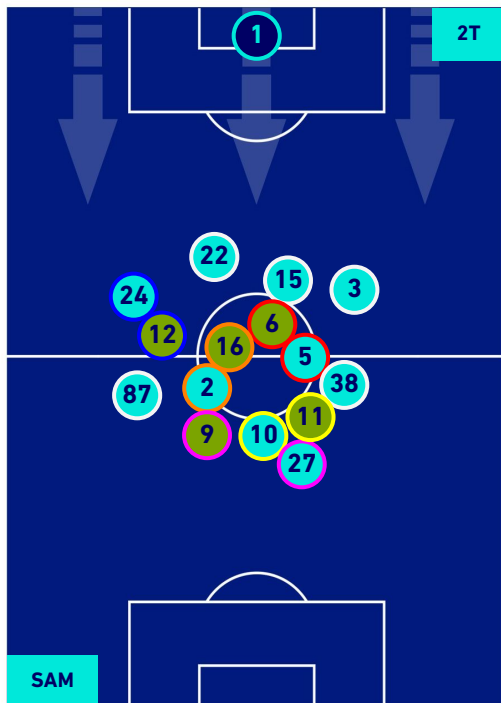

SAMPDORIA

0-4

NAPOLI

HEATMAP

SAMPDORIA

0-4

NAPOLI

POSIZIONI MEDIE

Legenda:

- | | | | | |
|-----------------|-------------------|------------------|--------------------------------------|--|
| 1^ Sostituzione | Giocatore Entrato | Giocatore Uscito | Giocatore Entrato in sostituzione di | |
| 2^ Sostituzione | Giocatore Entrato | Giocatore Uscito | Giocatore Entrato in sostituzione di | |
| 3^ Sostituzione | Giocatore Entrato | Giocatore Uscito | Giocatore Entrato in sostituzione di | |
| 4^ Sostituzione | Giocatore Entrato | Giocatore Uscito | Giocatore Entrato in sostituzione di | |
| 5^ Sostituzione | Giocatore Entrato | Giocatore Uscito | Giocatore Entrato in sostituzione di | |