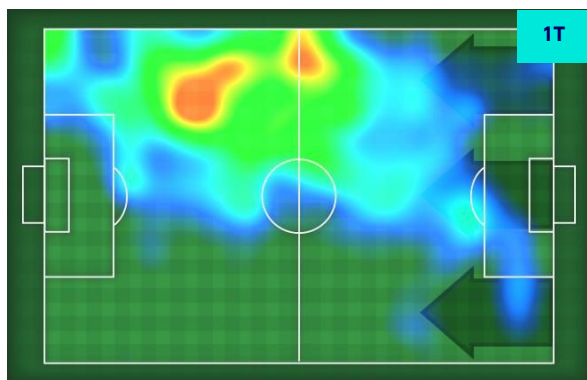

SAMPDORIA

0-4

NAPOLI

GIOCATORI CHIAVE

ANTONIO CANDREVA **87**

Ruolo:	Centrocampista
Presenze in Serie A:	401
Gol in Serie A:	66
Data Nascita:	28/02/1987
Nazionalità:	ITA

Jog 29% - Run 59% - Sprint 12% **Km 10.943**

3.187	6.486	1.27

Statistiche

Minuti giocati	91'
Occasioni da gol	2
Tiri	6
Tiri in porta	2(0)
Palle giocate	79
Passaggi riusciti	38
Passaggi riusciti/tentati (%)	81%
Passaggi chiave	1
Recuperi	1

VICTOR OSIMHEN **9**

Ruolo:	Attaccante
Presenze in Serie A:	27
Gol in Serie A:	11
Data Nascita:	29/12/1998
Nazionalità:	NGA

Jog 32% - Run 56% - Sprint 12% **Km 8.772**

2.805	4.88	1.087

Statistiche

Minuti giocati	82'
Gol	2
Occasioni da gol	4
Tiri	4
Tiri in porta	3(2)
Palle giocate	30
Passaggi riusciti	10
Passaggi riusciti/tentati (%)	67%
Recuperi	2
Falli subiti	1

HeatMap