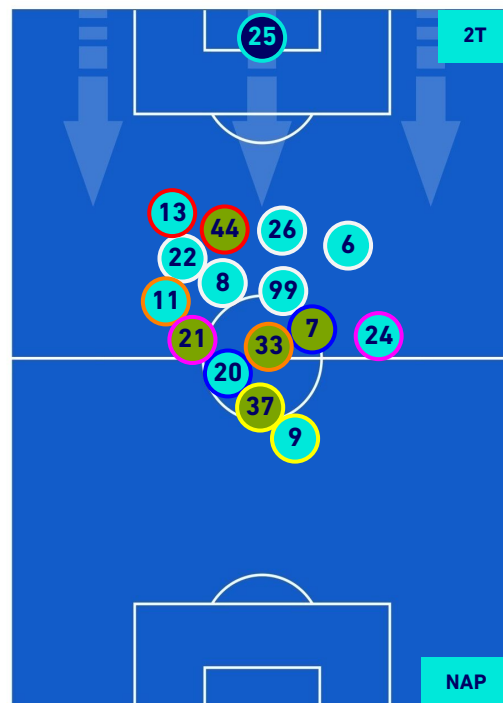

Legenda:

- | | | | | |
|-----------------|-------------------|------------------|--------------------------------------|--|
| 1^ Sostituzione | Giocatore Entrato | Giocatore Uscito | Giocatore Entrato in sostituzione di | |
| 2^ Sostituzione | Giocatore Entrato | Giocatore Uscito | Giocatore Entrato in sostituzione di | |
| 3^ Sostituzione | Giocatore Entrato | Giocatore Uscito | Giocatore Entrato in sostituzione di | |
| 4^ Sostituzione | Giocatore Entrato | Giocatore Uscito | Giocatore Entrato in sostituzione di | |
| 5^ Sostituzione | Giocatore Entrato | Giocatore Uscito | Giocatore Entrato in sostituzione di | |

SAMPDORIA

0-4

NAPOLI

POSIZIONI MEDIE POSSESSO PALLA [proprio]

Legenda:

- 1^ Sostituzione
- Giocatore Entrato
- Giocatore Uscito
- Giocatore Uscito
- 2^ Sostituzione
- Giocatore Entrato
- Giocatore Uscito
- Giocatore Uscito
- 3^ Sostituzione
- Giocatore Entrato
- Giocatore Uscito
- Giocatore Uscito
- 4^ Sostituzione
- Giocatore Entrato
- Giocatore Uscito
- Giocatore Uscito
- 5^ Sostituzione
- Giocatore Entrato
- Giocatore Uscito

- Giocatore Entrato in sostituzione di
- Giocatore Entrato
- Giocatore Entrato in sostituzione di
- Giocatore Entrato in sostituzione di
- Giocatore Entrato in sostituzione di
- Giocatore Entrato

SAMPDORIA

0-4

NAPOLI

POSIZIONI MEDIE POSSESSO PALLA [avversario]

- Legenda:**
- 1^ Sostituzione
 - Giocatore Entrato
 - Giocatore Uscito
 - Giocatore Entrato in sostituzione di
 - 2^ Sostituzione
 - Giocatore Entrato
 - Giocatore Uscito
 - Giocatore Entrato in sostituzione di
 - 3^ Sostituzione
 - Giocatore Entrato
 - Giocatore Uscito
 - Giocatore Entrato in sostituzione di
 - 4^ Sostituzione
 - Giocatore Entrato
 - Giocatore Uscito
 - Giocatore Entrato in sostituzione di
 - 5^ Sostituzione
 - Giocatore Entrato
 - Giocatore Uscito
 - Giocatore Entrato in sostituzione di