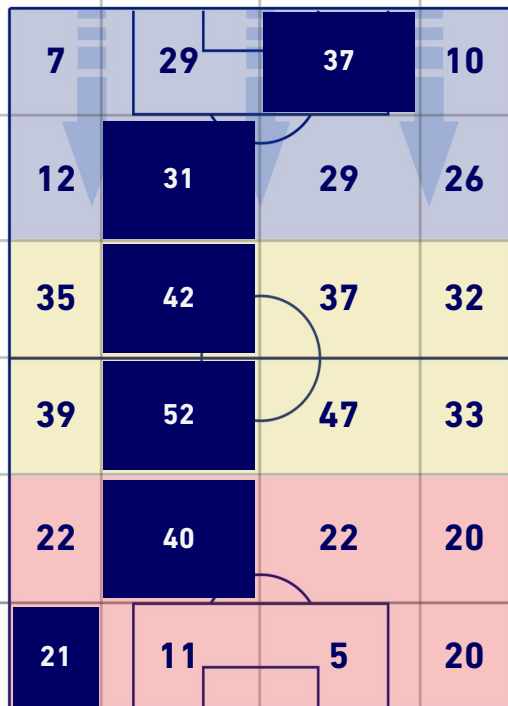

BARICENTRO POSSESSO PROPRIO

BARICENTRO POSSESSO AVVERSAIO

SAMPDORIA

0-4

NAPOLI

BILANCIAMENTO OFFENSIVO

31	Azioni di attacco	32
13	Tiri totali	17
4	Occasioni da gol	7

ZONE DI TIRO

0	Gol	4
5	In porta	9
3	Fuori Porta	4
5	Respinto	4

TOCCHI PALLA

659	Palloni giocati totali	733
181	DIFESA	274
317	CENTROCAMPO	306
161	ATTACCO	153

16	Tocchi area avversaria	23	
A. CANDREVA	4	6	H. LOZANO
B. BERESZYNSKI	2	3	A. ANGISSA
F. CAPUTO	2	3	MARIO RUI