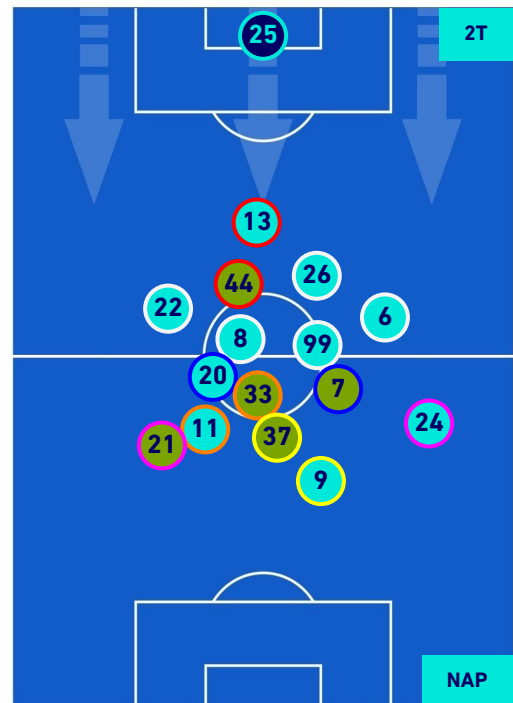

SAMPDORIA

0-4

NAPOLI

HEATMAP

SAMPDORIA

0-4

NAPOLI

POSIZIONI MEDIE

Legenda:

- | | | | | |
|-----------------|-------------------|------------------|--------------------------------------|--|
| 1^ Sostituzione | Giocatore Entrato | Giocatore Uscito | Giocatore Entrato in sostituzione di | |
| 2^ Sostituzione | Giocatore Entrato | Giocatore Uscito | Giocatore Entrato in sostituzione di | |
| 3^ Sostituzione | Giocatore Entrato | Giocatore Uscito | Giocatore Entrato in sostituzione di | |
| 4^ Sostituzione | Giocatore Entrato | Giocatore Uscito | Giocatore Entrato in sostituzione di | |
| 5^ Sostituzione | Giocatore Entrato | Giocatore Uscito | Giocatore Entrato in sostituzione di | |

SAMPDORIA

0-4

NAPOLI

POSIZIONI MEDIE POSSESSO PALLA [proprio]

Legenda:

- 1^ Sostituzione
- Giocatore Entrato
- Giocatore Uscito
- Giocatore Uscito
- 2^ Sostituzione
- Giocatore Entrato
- Giocatore Uscito
- Giocatore Uscito
- 3^ Sostituzione
- Giocatore Entrato
- Giocatore Uscito
- Giocatore Uscito
- 4^ Sostituzione
- Giocatore Entrato
- Giocatore Uscito
- Giocatore Uscito
- 5^ Sostituzione
- Giocatore Entrato
- Giocatore Uscito