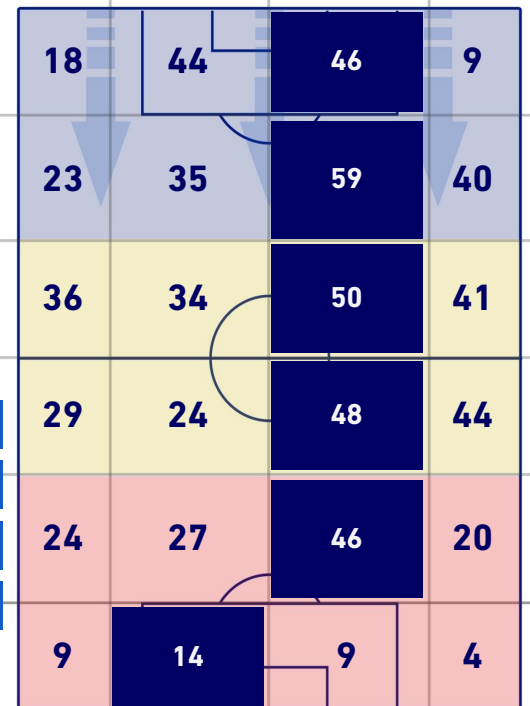

0	Gol	4
5	In porta	9
3	Fuori Porta	4
5	Respinto	4

TOCCHI PALLA

659	Palloni giocati totali	733
181	DIFESA	274
317	CENTROCAMPO	306
161	ATTACCO	153

16	Tocchi area avversaria	23	
A. CANDREVA	4	6	H. LOZANO
B. BERESZYNSKI	2	3	A. ANGISSA
F. CAPUTO	2	3	MARIO RUI

SAMPDORIA

0-4

NAPOLI

GIOCATORI CHIAVE

ANTONIO CANDREVA **87**

Ruolo:	Centrocampista
Presenze in Serie A:	401
Gol in Serie A:	66
Data Nascita:	28/02/1987
Nazionalità:	ITA

Jog 29% - Run 59% - Sprint 12% **Km 10.943**