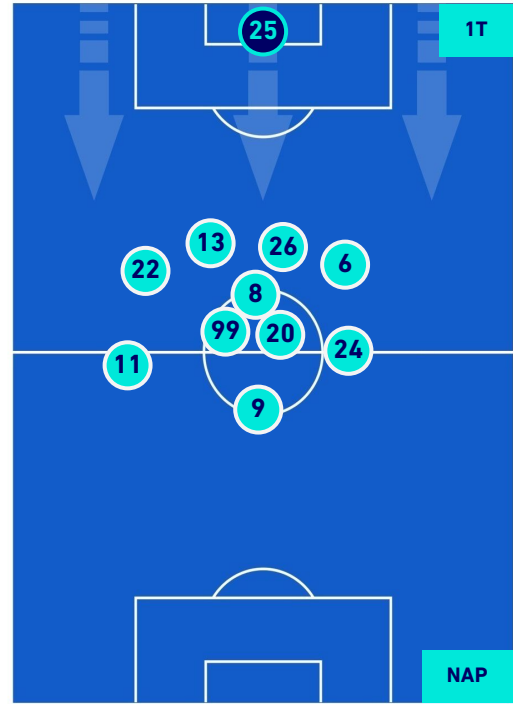

SAMPDORIA

0-4

NAPOLI

HEATMAP

SAMPDORIA

0-4

NAPOLI

POSIZIONI MEDIE

Legenda:

- | | | | | |
|-----------------|-------------------|------------------|--------------------------------------|--|
| 1^ Sostituzione | Giocatore Entrato | Giocatore Uscito | Giocatore Entrato in sostituzione di | |
| 2^ Sostituzione | Giocatore Entrato | Giocatore Uscito | Giocatore Entrato in sostituzione di | |
| 3^ Sostituzione | Giocatore Entrato | Giocatore Uscito | Giocatore Entrato in sostituzione di | |
| 4^ Sostituzione | Giocatore Entrato | Giocatore Uscito | Giocatore Entrato in sostituzione di | |
| 5^ Sostituzione | Giocatore Entrato | Giocatore Uscito | Giocatore Entrato in sostituzione di | |