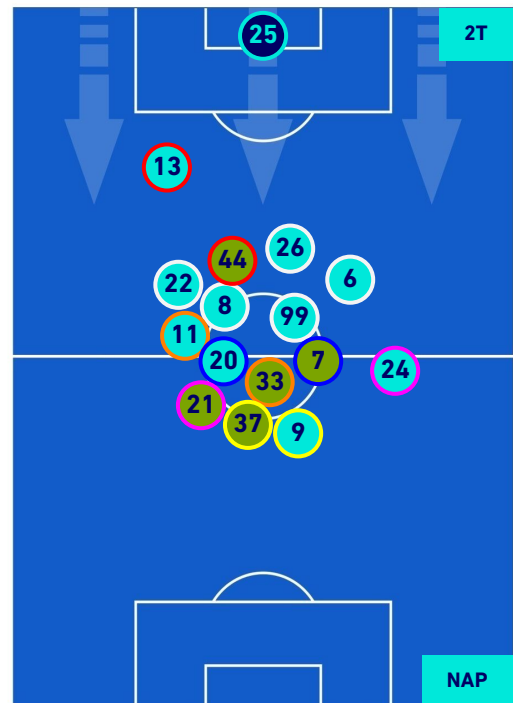

SAMPDORIA

0-4

NAPOLI

HEATMAP

SAMPDORIA

0-4

NAPOLI

POSIZIONI MEDIE

Legenda:

- | | | | | |
|-----------------|-------------------|------------------|--------------------------------------|--|
| 1^ Sostituzione | Giocatore Entrato | Giocatore Uscito | Giocatore Entrato in sostituzione di | |
| 2^ Sostituzione | Giocatore Entrato | Giocatore Uscito | Giocatore Entrato in sostituzione di | |
| 3^ Sostituzione | Giocatore Entrato | Giocatore Uscito | Giocatore Entrato in sostituzione di | |
| 4^ Sostituzione | Giocatore Entrato | Giocatore Uscito | Giocatore Entrato in sostituzione di | |
| 5^ Sostituzione | Giocatore Entrato | Giocatore Uscito | Giocatore Entrato in sostituzione di | |