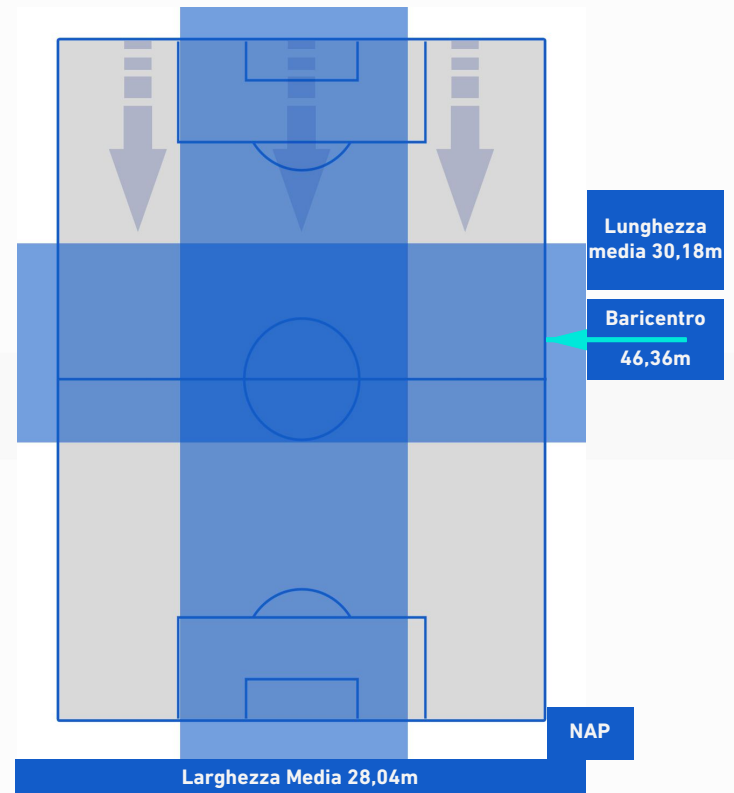

BARICENTRO POSSESSO AVVERSAIO