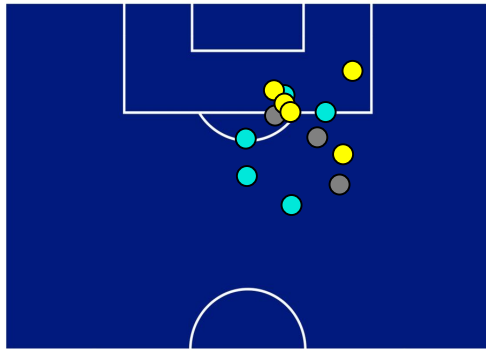

SAMPDORIA

0-4

NAPOLI

BARICENTRO 1° TEMPO

BARICENTRO 2° TEMPO

SAMPDORIA

0-4

NAPOLI

BARICENTRO POSSESSO PROPRIO

BARICENTRO POSSESSO AVVERSAIO

SAMPDORIA

0-4

NAPOLI

BILANCIAMENTO OFFENSIVO

31	Azioni di attacco	32
13	Tiri totali	17
4	Occasioni da gol	7

ZONE DI TIRO

0	Gol	4
5	In porta	9
3	Fuori Porta	4
5	Respinto	4

TOCCHI PALLA

659	Palloni giocati totali	733
181	DIFESA	274
317	CENTROCAMPO	306
161	ATTACCO	153

16	Tocchi area avversaria	23	
A. CANDREVA	4	6	H. LOZANO
B. BERESZYNSKI	2	3	A. ANGISSA
F. CAPUTO	2	3	MARIO RUI