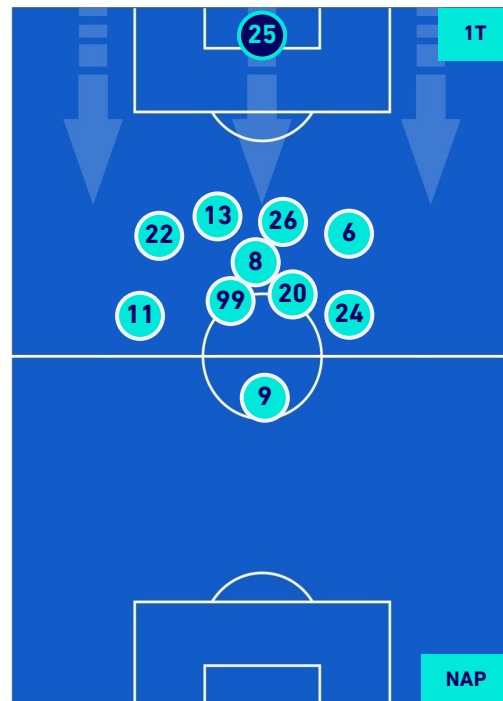

SAMPDORIA

0-4

NAPOLI

POSIZIONI MEDIE POSSESSO PALLA [avversario]

1. **Legenda:**
2. 1^ Sostituzione
   - Giocatore Entrato
   - Giocatore Uscito
   - Giocatore Entrato in sostituzione di
   - 2^ Sostituzione
   - Giocatore Entrato
   - Giocatore Uscito
   - Giocatore Entrato in sostituzione di
   - 3^ Sostituzione
   - Giocatore Entrato
   - Giocatore Uscito
   - Giocatore Entrato in sostituzione di
   - 4^ Sostituzione
   - Giocatore Entrato
   - Giocatore Uscito
   - Giocatore Entrato in sostituzione di
   - 5^ Sostituzione
   - Giocatore Entrato
   - Giocatore Uscito
   - Giocatore Entrato in sostituzione di