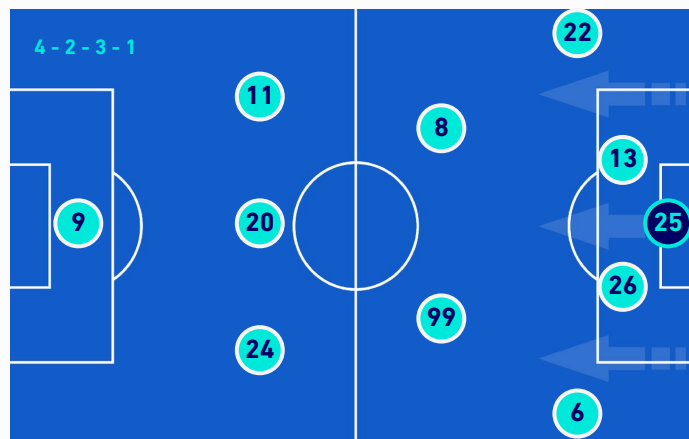

A disposizione

	ALEX MERET	1
	DAVIDE MARFELLA	12
	KEVIN MALCUIT	2
	JUAN JESUS	5
	ELJIF ELMAS	7
	MATTEO POLITANO	21
	ADAM OUNAS	33
	ANDREA PETAGNA	37
	KOSTAS MANOLAS	44
	ALESSANDRO ZANOLI	59

Allenatore: **LUCIANO SPALLETTI**

Quarto Uomo: **MANUEL VOLPI**
V.A.R.: **ALEANDRO DI PAOLO**
A.V.A.R.: **PASQUALE DE MEO**