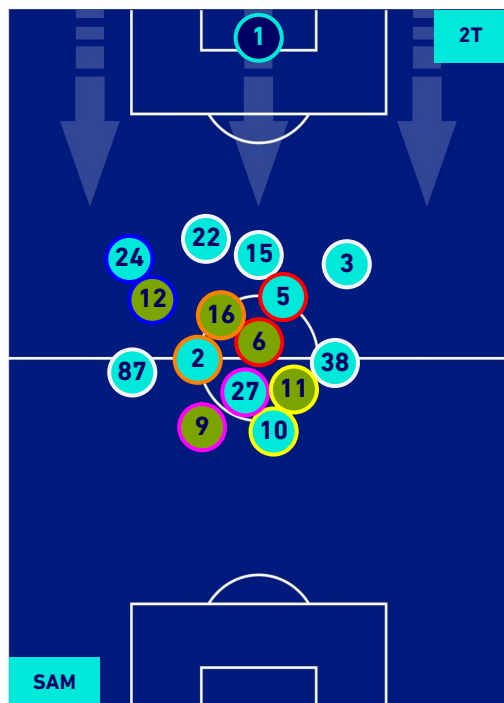

SAMPDORIA

0-4

NAPOLI

POSIZIONI MEDIE POSSESSO PALLA [avversario]

1. **Legenda:**
2. 1^ Sostituzione
   - Giocatore Entrato
   - Giocatore Uscito
   - Giocatore Entrato in sostituzione di
   - 2^ Sostituzione
   - Giocatore Entrato
   - Giocatore Uscito
   - Giocatore Entrato in sostituzione di
   - 3^ Sostituzione
   - Giocatore Entrato
   - Giocatore Uscito
   - Giocatore Entrato in sostituzione di
   - 4^ Sostituzione
   - Giocatore Entrato
   - Giocatore Uscito
   - Giocatore Entrato in sostituzione di
   - 5^ Sostituzione
   - Giocatore Entrato
   - Giocatore Uscito
   - Giocatore Entrato in sostituzione di