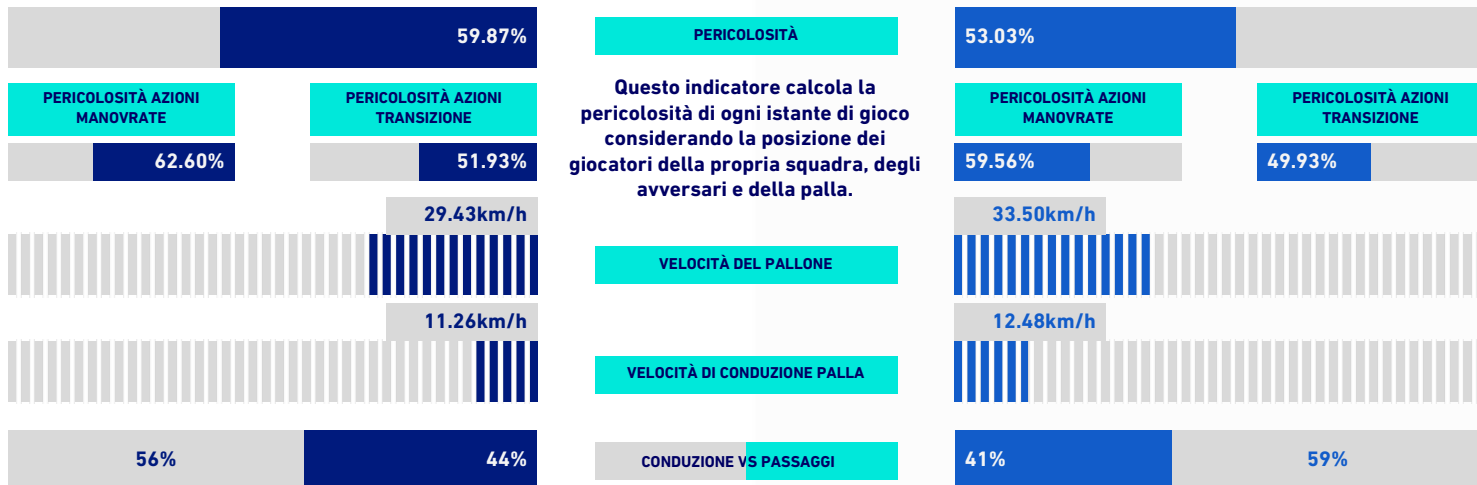

RANKING GIOCATORI

Tiri		Tiri in porta		Passaggi 3/4 riusciti		Occasioni da gol	
1	A. CANDREVA SAM 6	1	V. OSIMHEN NAP 3	1	FABIAN RUIZ NAP 23	1	V. OSIMHEN NAP 4
2	H. LOZANO NAP 4	2	A. CANDREVA SAM 2	2	M. DAMSGAARD SAM 16	2	A. CANDREVA SAM 2
3	V. OSIMHEN NAP 4	3	P. ZIELINSKI NAP 2	3	A. CANDREVA SAM 14	3	FABIAN RUIZ NAP 1
4	P. ZIELINSKI NAP 3	4	F. CAPUTO SAM 1	4	MARIO RUI NAP 11	4	A. OUNAS NAP 1
5	FABIAN RUIZ NAP 2	5	FABIAN RUIZ NAP 1	5	A. ANGUISSA NAP 10	5	A. SILVA SAM 1
Palle giocate		Passaggi riusciti		Passaggi chiave		Dribbling	
1	FABIAN RUIZ NAP 101	1	FABIAN RUIZ NAP 83	1	L. INSIGNE NAP 2	1	M. DAMSGAARD SAM 4
2	MARIO RUI NAP 92	2	MARIO RUI NAP 61	2	B. BERESZYNSKI SAM 1	2	A. ANGUISSA NAP 2
3	A. CANDREVA SAM 79	3	O. COLLEY SAM 55	3	A. CANDREVA SAM 1	3	A. OUNAS NAP 2
4	G. DI LORENZO NAP 70	4	A. ANGUISSA NAP 44			4	T. AUGELLO SAM 1
5	O. COLLEY SAM 69	5	G. DI LORENZO NAP 42			5	A. CANDREVA SAM 1

SAMPDORIA

0-4

NAPOLI

VIRTUAL COACH

INDICATORI DI SQUADRA

RECORDMEN

INDICE DI VERTICALITÀ

Numero di giocatori avversari superati da un passaggio verticale. Calcolato solo se il passaggio è andato a buon fine. Dà idea di quanto un giocatore tenda a superare le linee di pressione avversarie.