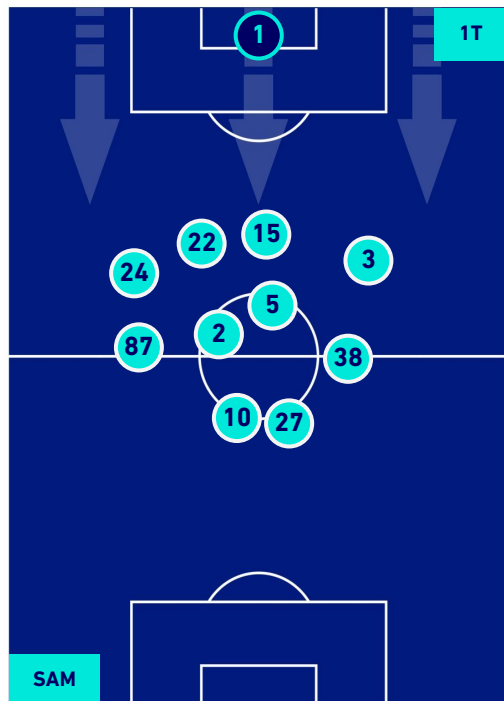

SAMPDORIA

0-4

NAPOLI

POSIZIONI MEDIE POSSESSO PALLA [avversario]

1. **Legenda:**
2. 1^ Sostituzione
   - Giocatore Entrato
   - Giocatore Uscito
   - Giocatore Entrato in sostituzione di
   - 2^ Sostituzione
   - Giocatore Entrato
   - Giocatore Uscito
   - Giocatore Entrato in sostituzione di
   - 3^ Sostituzione
   - Giocatore Entrato
   - Giocatore Uscito
   - Giocatore Entrato in sostituzione di
   - 4^ Sostituzione
   - Giocatore Entrato
   - Giocatore Uscito
   - Giocatore Entrato in sostituzione di
   - 5^ Sostituzione
   - Giocatore Entrato
   - Giocatore Uscito
   - Giocatore Entrato in sostituzione di