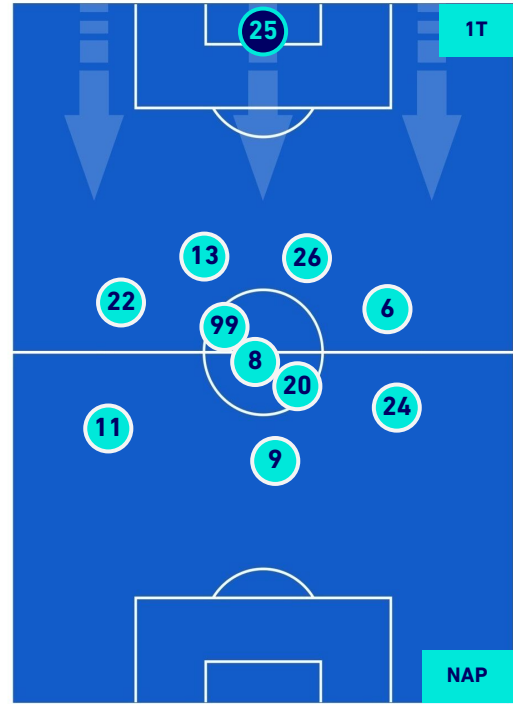

SAMPDORIA

0-4

NAPOLI

HEATMAP

SAMPDORIA

0-4

NAPOLI

POSIZIONI MEDIE

Legenda:

- | | | | | |
|-----------------|-------------------|------------------|--------------------------------------|--|
| 1^ Sostituzione | Giocatore Entrato | Giocatore Uscito | Giocatore Entrato in sostituzione di | |
| 2^ Sostituzione | Giocatore Entrato | Giocatore Uscito | Giocatore Entrato in sostituzione di | |
| 3^ Sostituzione | Giocatore Entrato | Giocatore Uscito | Giocatore Entrato in sostituzione di | |
| 4^ Sostituzione | Giocatore Entrato | Giocatore Uscito | Giocatore Entrato in sostituzione di | |
| 5^ Sostituzione | Giocatore Entrato | Giocatore Uscito | Giocatore Entrato in sostituzione di | |

SAMPDORIA

0-4

NAPOLI

POSIZIONI MEDIE POSSESSO PALLA [proprio]

Legenda:

- 1^ Sostituzione
- Giocatore Entrato
- Giocatore Uscito
- Giocatore Uscito
- 2^ Sostituzione
- Giocatore Entrato
- Giocatore Uscito
- Giocatore Uscito
- 3^ Sostituzione
- Giocatore Entrato
- Giocatore Uscito
- Giocatore Uscito
- 4^ Sostituzione
- Giocatore Entrato
- Giocatore Uscito
- Giocatore Uscito
- 5^ Sostituzione
- Giocatore Entrato
- Giocatore Uscito