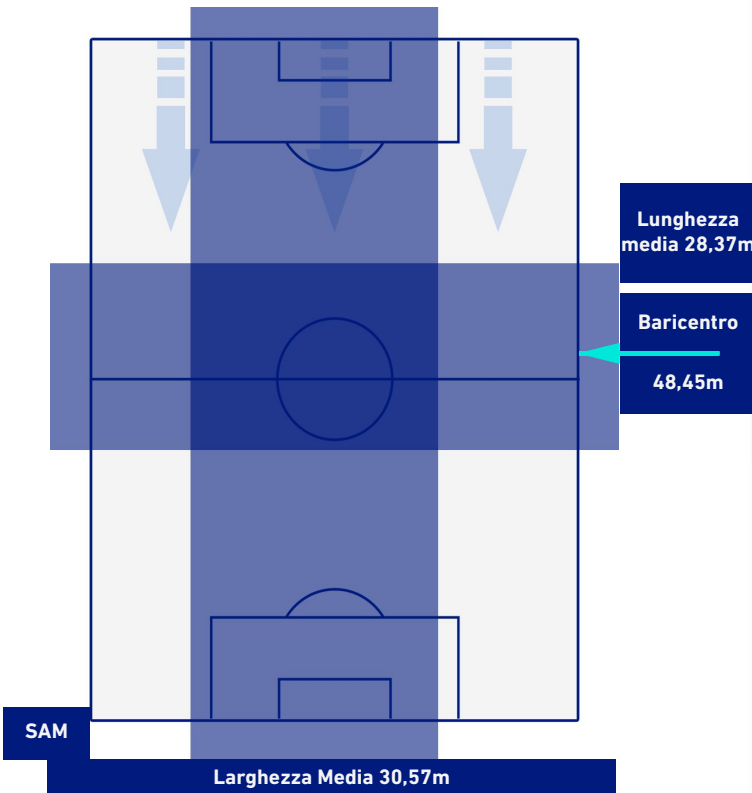

BARICENTRO POSSESSO AVVERSAIO