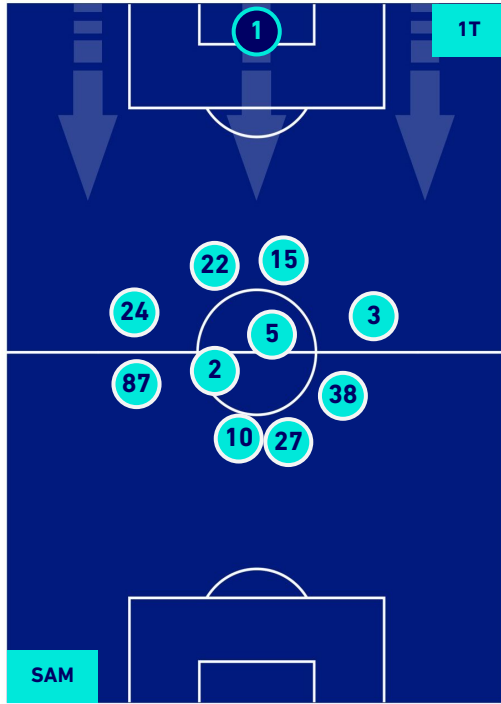

SAMPDORIA

0-4

NAPOLI

HEATMAP

SAMPDORIA

0-4

NAPOLI

POSIZIONI MEDIE

Legenda:

- | | | | | |
|-----------------|-------------------|------------------|--------------------------------------|--|
| 1^ Sostituzione | Giocatore Entrato | Giocatore Uscito | Giocatore Entrato in sostituzione di | |
| 2^ Sostituzione | Giocatore Entrato | Giocatore Uscito | Giocatore Entrato in sostituzione di | |
| 3^ Sostituzione | Giocatore Entrato | Giocatore Uscito | Giocatore Entrato in sostituzione di | |
| 4^ Sostituzione | Giocatore Entrato | Giocatore Uscito | Giocatore Entrato in sostituzione di | |
| 5^ Sostituzione | Giocatore Entrato | Giocatore Uscito | Giocatore Entrato in sostituzione di | |