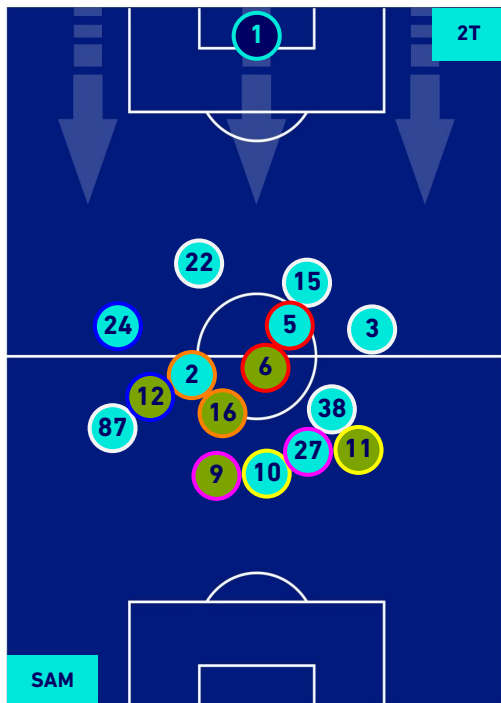

SAMPDORIA

0-4

NAPOLI

HEATMAP

SAMPDORIA

0-4

NAPOLI

POSIZIONI MEDIE

Legenda:

- | | | | | |
|-----------------|-------------------|------------------|--------------------------------------|--|
| 1^ Sostituzione | Giocatore Entrato | Giocatore Uscito | Giocatore Entrato in sostituzione di | |
| 2^ Sostituzione | Giocatore Entrato | Giocatore Uscito | Giocatore Entrato in sostituzione di | |
| 3^ Sostituzione | Giocatore Entrato | Giocatore Uscito | Giocatore Entrato in sostituzione di | |
| 4^ Sostituzione | Giocatore Entrato | Giocatore Uscito | Giocatore Entrato in sostituzione di | |
| 5^ Sostituzione | Giocatore Entrato | Giocatore Uscito | Giocatore Entrato in sostituzione di | |

SAMPDORIA

0-4

NAPOLI

POSIZIONI MEDIE POSSESSO PALLA [proprio]

Legenda:

- 1^ Sostituzione
- Giocatore Entrato
- Giocatore Uscito
- Giocatore Uscito
- 2^ Sostituzione
- Giocatore Entrato
- Giocatore Uscito
- Giocatore Uscito
- 3^ Sostituzione
- Giocatore Entrato
- Giocatore Uscito
- Giocatore Uscito
- 4^ Sostituzione
- Giocatore Entrato
- Giocatore Uscito
- Giocatore Uscito
- 5^ Sostituzione
- Giocatore Entrato
- Giocatore Uscito