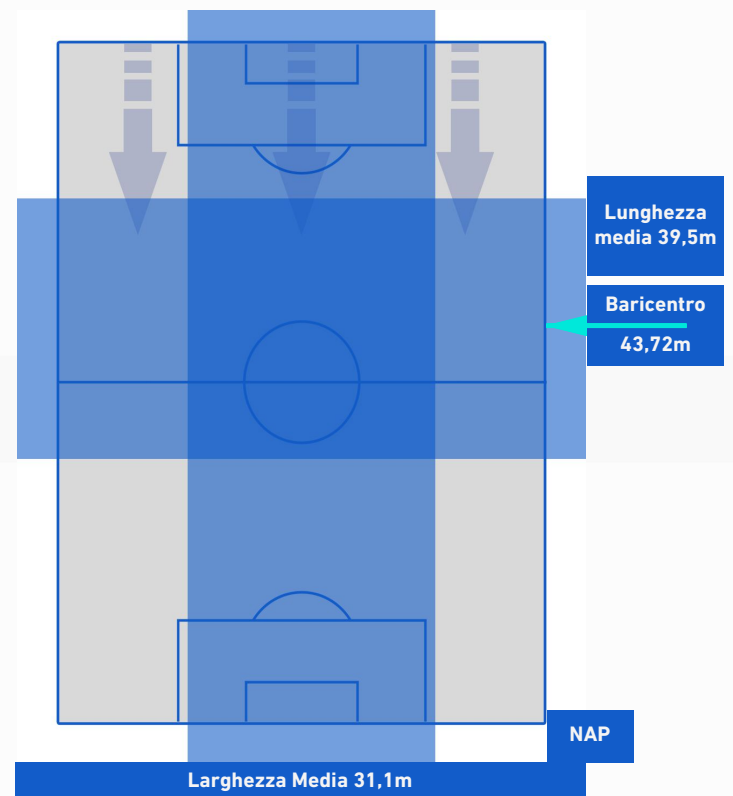

0-4

NAPOLI

POSIZIONI MEDIE POSSESSO PALLA [avversario]

- Legenda:**
- 1^ Sostituzione
 - Giocatore Entrato
 - Giocatore Uscito
 - Giocatore Entrato in sostituzione di
 - 2^ Sostituzione
 - Giocatore Entrato
 - Giocatore Uscito
 - Giocatore Entrato in sostituzione di
 - 3^ Sostituzione
 - Giocatore Entrato
 - Giocatore Uscito
 - Giocatore Entrato in sostituzione di
 - 4^ Sostituzione
 - Giocatore Entrato
 - Giocatore Uscito
 - Giocatore Entrato in sostituzione di
 - 5^ Sostituzione
 - Giocatore Entrato
 - Giocatore Uscito
 - Giocatore Entrato in sostituzione di

SAMPDORIA

0-4

NAPOLI

BARICENTRO 1° TEMPO

BARICENTRO 2° TEMPO

SAMPDORIA

0-4

NAPOLI