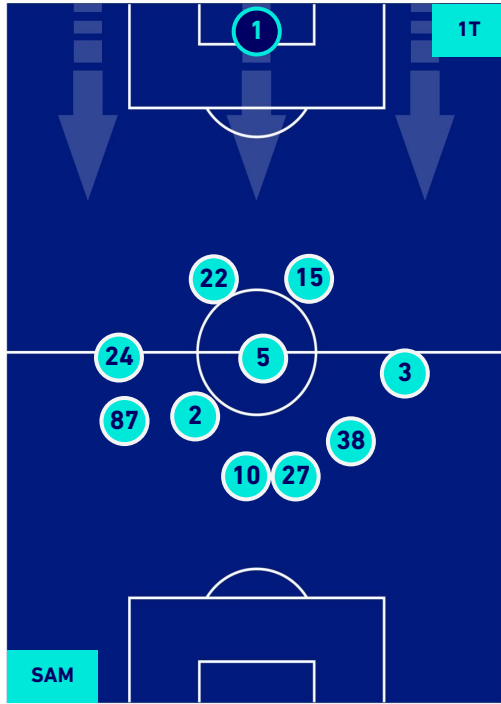

SAMPDORIA

0-4

NAPOLI

HEATMAP

SAMPDORIA

0-4

NAPOLI

POSIZIONI MEDIE

Legenda:

- | | | | | |
|-----------------|-------------------|------------------|--------------------------------------|--|
| 1^ Sostituzione | Giocatore Entrato | Giocatore Uscito | Giocatore Entrato in sostituzione di | |
| 2^ Sostituzione | Giocatore Entrato | Giocatore Uscito | Giocatore Entrato in sostituzione di | |
| 3^ Sostituzione | Giocatore Entrato | Giocatore Uscito | Giocatore Entrato in sostituzione di | |
| 4^ Sostituzione | Giocatore Entrato | Giocatore Uscito | Giocatore Entrato in sostituzione di | |
| 5^ Sostituzione | Giocatore Entrato | Giocatore Uscito | Giocatore Entrato in sostituzione di | |

SAMPDORIA

0-4

NAPOLI

POSIZIONI MEDIE POSSESSO PALLA [proprio]

Legenda:

- 1^ Sostituzione
- Giocatore Entrato
- Giocatore Uscito
- Giocatore Uscito
- 2^ Sostituzione
- Giocatore Entrato
- Giocatore Uscito
- Giocatore Uscito
- 3^ Sostituzione
- Giocatore Entrato
- Giocatore Uscito
- Giocatore Uscito
- 4^ Sostituzione
- Giocatore Entrato
- Giocatore Uscito
- Giocatore Uscito
- 5^ Sostituzione
- Giocatore Entrato
- Giocatore Uscito