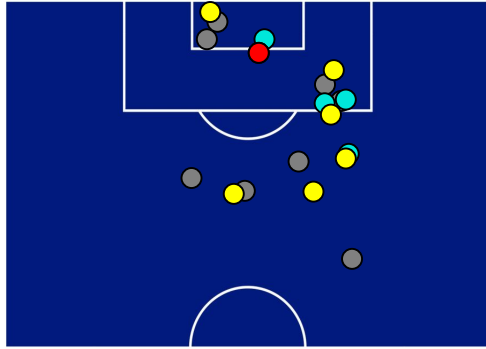

NAPOLI

1-1

LECCE

BARICENTRO 1° TEMPO

BARICENTRO 2° TEMPO

NAPOLI

1-1

LECCE

BARICENTRO POSSESSO PROPRIO

BARICENTRO POSSESSO AVVERSAIO

Napoli 31/08/2022 STADIO Diego Armando MARADONA - 20:45

NAPOLI

1-1

LECCE

ZONE DI TIRO

1	Gol	1
7	In porta	4
8	Fuori Porta	4
4	Respinto	1

CROSS IN GIOCO

6	Cross utili	1
18	Cross totali	5
33	Accuratezza (%)	20

TOCCHI PALLA

937	Palloni giocati totali	556
195	DIFESA	242
505	CENTROCAMPO	227
237	ATTACCO	87

32	Tocchi area avversaria		10
V. OSIMHEN	7	4	L. COLOMBO
G. DI LORENZO	6	2	L. BANDA
M. POLITANO	5	2	F. BASCHIROTTO