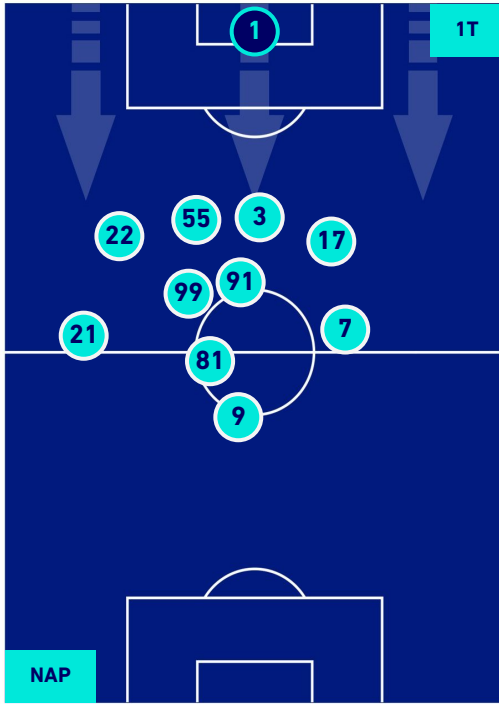

LECCE

POSIZIONI MEDIE

Legenda:

- | | | |
|-----------------|--------------------------------------|------------------|
| 1ª Sostituzione | Giocatore Entrato | Giocatore Uscito |
| 2ª Sostituzione | Giocatore Entrato | Giocatore Uscito |
| 3ª Sostituzione | Giocatore Entrato | Giocatore Uscito |
| 4ª Sostituzione | Giocatore Entrato | Giocatore Uscito |
| 5ª Sostituzione | Giocatore Entrato | Giocatore Uscito |
| | Giocatore Entrato in sostituzione di | Giocatore Uscito |
| | Giocatore Entrato in sostituzione di | Giocatore Uscito |
| | Giocatore Entrato in sostituzione di | Giocatore Uscito |
| | Giocatore Entrato in sostituzione di | Giocatore Uscito |
| | Giocatore Entrato in sostituzione di | Giocatore Uscito |

Napoli 31/08/2022 STADIO Diego Armando MARADONA - 20:45

NAPOLI

1-1

LECCE

POSIZIONI MEDIE POSSESSO PALLA [avversario]

Legenda:

- | | | |
|-----------------|--------------------------------------|------------------|
| 1^ Sostituzione | Giocatore Entrato | Giocatore Uscito |
| 2^ Sostituzione | Giocatore Entrato | Giocatore Uscito |
| 3^ Sostituzione | Giocatore Entrato | Giocatore Uscito |
| 4^ Sostituzione | Giocatore Entrato | Giocatore Uscito |
| 5^ Sostituzione | Giocatore Entrato | Giocatore Uscito |
| | Giocatore Entrato in sostituzione di | Giocatore Uscito |
| | Giocatore Entrato in sostituzione di | Giocatore Uscito |
| | Giocatore Entrato in sostituzione di | Giocatore Uscito |
| | Giocatore Entrato in sostituzione di | Giocatore Uscito |
| | Giocatore Entrato in sostituzione di | Giocatore Uscito |

NAPOLI

1-1

LECCE

BARICENTRO 1° TEMPO

BARICENTRO 2° TEMPO

NAPOLI

1-1

LECCE