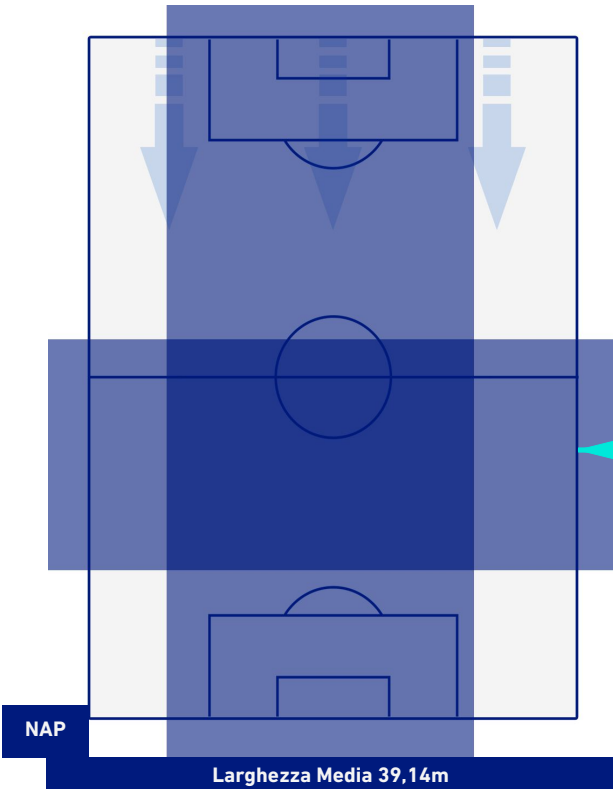

BARICENTRO 2° TEMPO