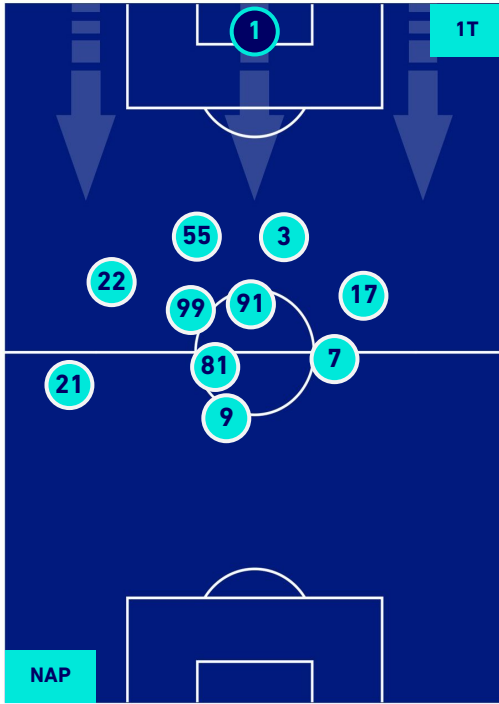

Napoli 31/08/2022 STADIO Diego Armando MARADONA - 20:45

NAPOLI

1-1

LECCE

HEATMAP

Napoli 31/08/2022 STADIO Diego Armando MARADONA - 20:45

NAPOLI

1-1

LECCE

POSIZIONI MEDIE

Legenda:

- | | | |
|-----------------|--------------------------------------|------------------|
| 1ª Sostituzione | Giocatore Entrato | Giocatore Uscito |
| 2ª Sostituzione | Giocatore Entrato | Giocatore Uscito |
| 3ª Sostituzione | Giocatore Entrato | Giocatore Uscito |
| 4ª Sostituzione | Giocatore Entrato | Giocatore Uscito |
| 5ª Sostituzione | Giocatore Entrato | Giocatore Uscito |
| | Giocatore Entrato in sostituzione di | Giocatore Uscito |
| | Giocatore Entrato in sostituzione di | Giocatore Uscito |
| | Giocatore Entrato in sostituzione di | Giocatore Uscito |
| | Giocatore Entrato in sostituzione di | Giocatore Uscito |
| | Giocatore Entrato in sostituzione di | Giocatore Uscito |