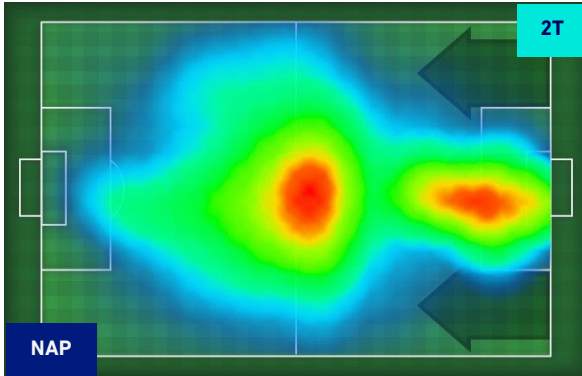

NAPOLI

1-1

LECCE

RANKING GIOCATORI [Performance Chilometriche-Velocistiche]

Jog - Run - Sprint (km)			
1	MATHIAS OLIVERA	totale km 11.799	
		3.998	6.776
			1.023
2	LEO OSTIGARD	totale km 11.069	
		3.773	6.752
			0.543
3	GIOVANNI DI LORENZO	totale km 10.784	
		4.152	5.745
			0.885
4	MIN-JAE KIM	totale km 10.744	
		3.754	6.335
			0.654
5	ANDRE' ANGUISSA	totale km 10.06	
		3.825	5.574
			0.659

Velocità media in Run (km/h)			
1	G. SIMEONE	NAP	11.32
2	P. ZIELINSKI	NAP	11.01
3	K. KVARATSKHELIA	NAP	10.92
4	G. RASPADORI	NAP	10.92
5	A. ANGUISSA	NAP	10.8

Velocità in Sprint (km/h)			
1	M. POLITANO	NAP	33.52
2	V. OSIMHEN	NAP	33.24
3	E. ELMAS	NAP	32.81
4	K. KVARATSKHELIA	NAP	32.46
5	P. ZIELINSKI	NAP	32.34

Jog - Run - Sprint (km)			
1	MORTEN HJULMAND	totale km 11.343	
		3.991	6.744
			0.607
2	GIUSEPPE PEZZELLA	totale km 11.031	
		4.587	5.77
			0.672
3	VALENTIN GENDREY	totale km 10.719	
		3.739	6.206
			0.773
4	ALESSANDRO TUIA	totale km 10.293	
		4.157	5.714
			0.421
5	FEDERICO BASCHIROTTTO	totale km 10.026	
		4.153	5.341
			0.531

Velocità media in Run (km/h)			
1	A. BLIN	LEC	10.94
2	G. STREFEZZA	LEC	10.9
3	L. COLOMBO	LEC	10.77
4	F. DI FRANCESCO	LEC	10.68
5	T. HELGASON	LEC	10.66

Velocità in Sprint (km/h)			
1	F. BASCHIROTTTO	LEC	32.65
2	L. BANDA	LEC	32.19
3	A. CEESAY	LEC	31.44
4	F. DI FRANCESCO	LEC	31.24
5	G. PEZZELLA	LEC	31

PERFORMANCE DI SQUADRA [Chilometriche-Velocistiche]

Distanza percorsa (km)	112.155
Velocità Media (km/h)	6.57

Jog-Run-Sprint (km 112.155)		
41.099	62.665	8.39

Distanza percorsa (km)	113.928
Velocità Media (km/h)	6.82

Jog-Run-Sprint (km 113.928)		
40.446	65.838	7.643

I dati fisici sono relativi alla rilevazione live e potranno differire da quelli certificati consegnati successivamente agli staff tecnici

Jog:	0-7 km/h	Run:	7.1-15 km/h	Sprint:	15.1+ km/h	Jog + Run + Sprint:	Distanza Totale Percorsa
TOP Sprinter:	Picco di velocità istantaneo, top 5 giocatori per squadra						

Napoli 31/08/2022 STADIO Diego Armando MARADONA - 20:45

NAPOLI

1-1

LECCE

HEATMAP