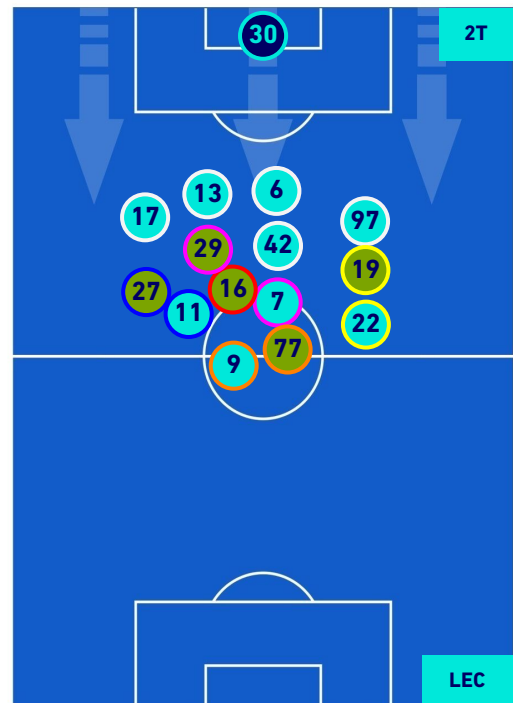

Napoli 31/08/2022 STADIO Diego Armando MARADONA - 20:45

NAPOLI

1-1

LECCE

HEATMAP

Napoli 31/08/2022 STADIO Diego Armando MARADONA - 20:45

NAPOLI

1-1

LECCE

POSIZIONI MEDIE

Legenda:

- | | | |
|-----------------|--------------------------------------|------------------|
| 1ª Sostituzione | Giocatore Entrato | Giocatore Uscito |
| 2ª Sostituzione | Giocatore Entrato | Giocatore Uscito |
| 3ª Sostituzione | Giocatore Entrato | Giocatore Uscito |
| 4ª Sostituzione | Giocatore Entrato | Giocatore Uscito |
| 5ª Sostituzione | Giocatore Entrato | Giocatore Uscito |
| | Giocatore Entrato in sostituzione di | Giocatore Uscito |
| | Giocatore Entrato in sostituzione di | Giocatore Uscito |
| | Giocatore Entrato in sostituzione di | Giocatore Uscito |
| | Giocatore Entrato in sostituzione di | Giocatore Uscito |
| | Giocatore Entrato in sostituzione di | Giocatore Uscito |