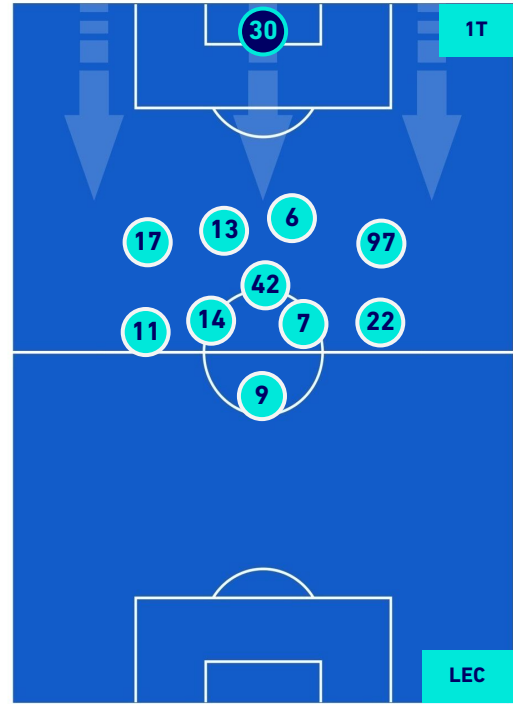

Napoli 31/08/2022 STADIO Diego Armando MARADONA - 20:45

NAPOLI

1-1

LECCE

POSIZIONI MEDIE POSSESSO PALLA [avversario]

Legenda:

- | | | |
|-----------------|--------------------------------------|------------------|
| 1^ Sostituzione | Giocatore Entrato | Giocatore Uscito |
| 2^ Sostituzione | Giocatore Entrato | Giocatore Uscito |
| 3^ Sostituzione | Giocatore Entrato | Giocatore Uscito |
| 4^ Sostituzione | Giocatore Entrato | Giocatore Uscito |
| 5^ Sostituzione | Giocatore Entrato | Giocatore Uscito |
| | Giocatore Entrato in sostituzione di | Giocatore Uscito |
| | Giocatore Entrato in sostituzione di | Giocatore Uscito |
| | Giocatore Entrato in sostituzione di | Giocatore Uscito |
| | Giocatore Entrato in sostituzione di | Giocatore Uscito |
| | Giocatore Entrato in sostituzione di | Giocatore Uscito |

NAPOLI

1-1

LECCE

BARICENTRO 1° TEMPO

BARICENTRO 2° TEMPO

NAPOLI

1-1

LECCE