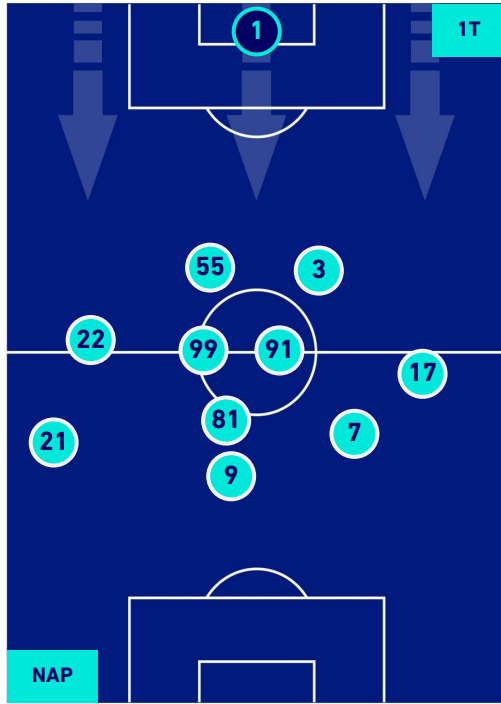

LECCE

POSIZIONI MEDIE

Legenda:

- | | | |
|-----------------|--------------------------------------|------------------|
| 1ª Sostituzione | Giocatore Entrato | Giocatore Uscito |
| 2ª Sostituzione | Giocatore Entrato | Giocatore Uscito |
| 3ª Sostituzione | Giocatore Entrato | Giocatore Uscito |
| 4ª Sostituzione | Giocatore Entrato | Giocatore Uscito |
| 5ª Sostituzione | Giocatore Entrato | Giocatore Uscito |
| | Giocatore Entrato in sostituzione di | Giocatore Uscito |
| | Giocatore Entrato in sostituzione di | Giocatore Uscito |
| | Giocatore Entrato in sostituzione di | Giocatore Uscito |
| | Giocatore Entrato in sostituzione di | Giocatore Uscito |
| | Giocatore Entrato in sostituzione di | Giocatore Uscito |

Napoli 31/08/2022 STADIO Diego Armando MARADONA - 20:45

NAPOLI

1-1

LECCE

POSIZIONI MEDIE POSSESSO PALLA [proprio]

Legenda:

- 1^ Sostituzione
- Giocatore Entrato
- Giocatore Uscito
- 2^ Sostituzione
- Giocatore Entrato
- Giocatore Uscito
- 3^ Sostituzione
- Giocatore Entrato
- Giocatore Uscito
- 4^ Sostituzione
- Giocatore Entrato
- Giocatore Uscito
- 5^ Sostituzione
- Giocatore Entrato
- Giocatore Uscito