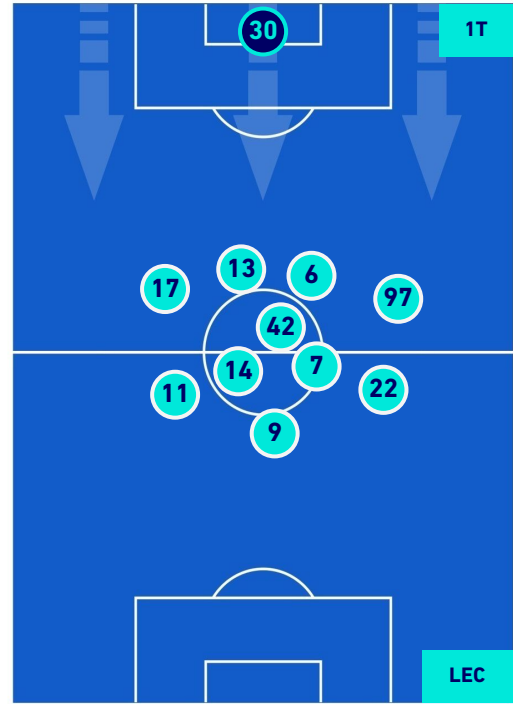

Napoli 31/08/2022 STADIO Diego Armando MARADONA - 20:45

NAPOLI

1-1

LECCE

HEATMAP

Napoli 31/08/2022 STADIO Diego Armando MARADONA - 20:45

NAPOLI

1-1

LECCE

POSIZIONI MEDIE

Legenda:

- | | | |
|-----------------|--------------------------------------|------------------|
| 1ª Sostituzione | Giocatore Entrato | Giocatore Uscito |
| 2ª Sostituzione | Giocatore Entrato | Giocatore Uscito |
| 3ª Sostituzione | Giocatore Entrato | Giocatore Uscito |
| 4ª Sostituzione | Giocatore Entrato | Giocatore Uscito |
| 5ª Sostituzione | Giocatore Entrato | Giocatore Uscito |
| | Giocatore Entrato in sostituzione di | Giocatore Uscito |
| | Giocatore Entrato in sostituzione di | Giocatore Uscito |
| | Giocatore Entrato in sostituzione di | Giocatore Uscito |
| | Giocatore Entrato in sostituzione di | Giocatore Uscito |
| | Giocatore Entrato in sostituzione di | Giocatore Uscito |