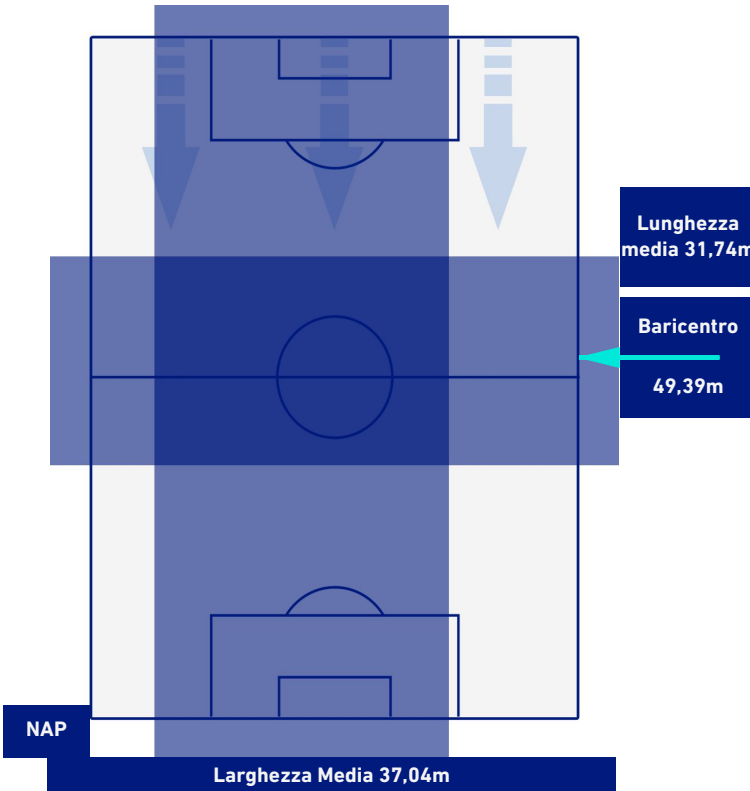

BARICENTRO POSSESSO AVVERSAIO