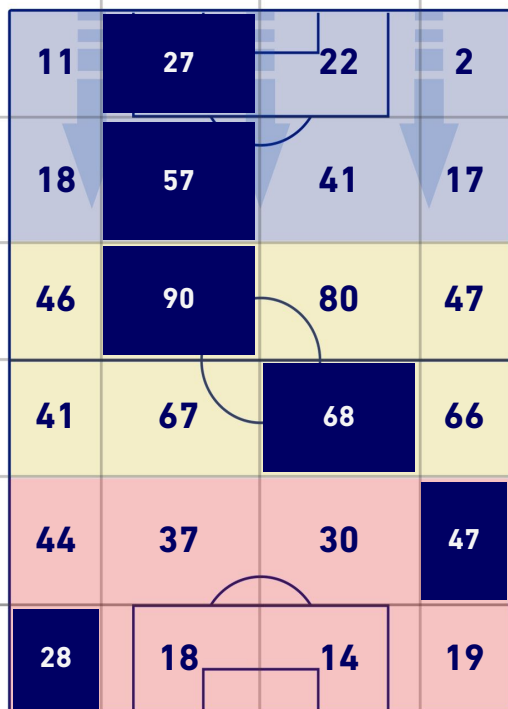

NAPOLI

1-1

LECCE

BARICENTRO 1° TEMPO

BARICENTRO 2° TEMPO

NAPOLI

1-1

LECCE

BARICENTRO POSSESSO PROPRIO

BARICENTRO POSSESSO AVVERSAIO

Napoli 31/08/2022 STADIO Diego Armando MARADONA - 20:45

NAPOLI

1-1

LECCE

ZONE DI TIRO

1	Gol	1
7	In porta	4
8	Fuori Porta	4
4	Respinto	1

CROSS IN GIOCO

6	Cross utili	1
18	Cross totali	5
33	Accuratezza (%)	20

TOCCHI PALLA

937	Palloni giocati totali	556
195	DIFESA	242
505	CENTROCAMPO	227
237	ATTACCO	87

32	Tocchi area avversaria		10
V. OSIMHEN	7	4	L. COLOMBO
G. DI LORENZO	6	2	L. BANDA
M. POLITANO	5	2	F. BASCHIROTTO