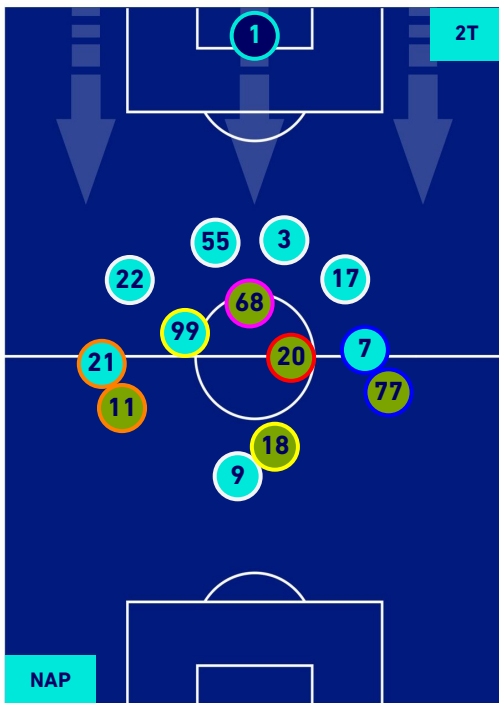

LECCE

POSIZIONI MEDIE

Legenda:

- | | | |
|-----------------|--------------------------------------|------------------|
| 1ª Sostituzione | Giocatore Entrato | Giocatore Uscito |
| 2ª Sostituzione | Giocatore Entrato | Giocatore Uscito |
| 3ª Sostituzione | Giocatore Entrato | Giocatore Uscito |
| 4ª Sostituzione | Giocatore Entrato | Giocatore Uscito |
| 5ª Sostituzione | Giocatore Entrato | Giocatore Uscito |
| | Giocatore Entrato in sostituzione di | Giocatore Uscito |
| | Giocatore Entrato in sostituzione di | Giocatore Uscito |
| | Giocatore Entrato in sostituzione di | Giocatore Uscito |
| | Giocatore Entrato in sostituzione di | Giocatore Uscito |
| | Giocatore Entrato in sostituzione di | Giocatore Uscito |

Napoli 31/08/2022 STADIO Diego Armando MARADONA - 20:45

NAPOLI

1-1

LECCE

POSIZIONI MEDIE POSSESSO PALLA [avversario]

Legenda:

- | | | |
|-----------------|--------------------------------------|------------------|
| 1^ Sostituzione | Giocatore Entrato | Giocatore Uscito |
| 2^ Sostituzione | Giocatore Entrato | Giocatore Uscito |
| 3^ Sostituzione | Giocatore Entrato | Giocatore Uscito |
| 4^ Sostituzione | Giocatore Entrato | Giocatore Uscito |
| 5^ Sostituzione | Giocatore Entrato | Giocatore Uscito |
| | Giocatore Entrato in sostituzione di | Giocatore Uscito |
| | Giocatore Entrato in sostituzione di | Giocatore Uscito |
| | Giocatore Entrato in sostituzione di | Giocatore Uscito |
| | Giocatore Entrato in sostituzione di | Giocatore Uscito |
| | Giocatore Entrato in sostituzione di | Giocatore Uscito |

NAPOLI

1-1

LECCE

BARICENTRO 1° TEMPO

BARICENTRO 2° TEMPO

NAPOLI

1-1

LECCE