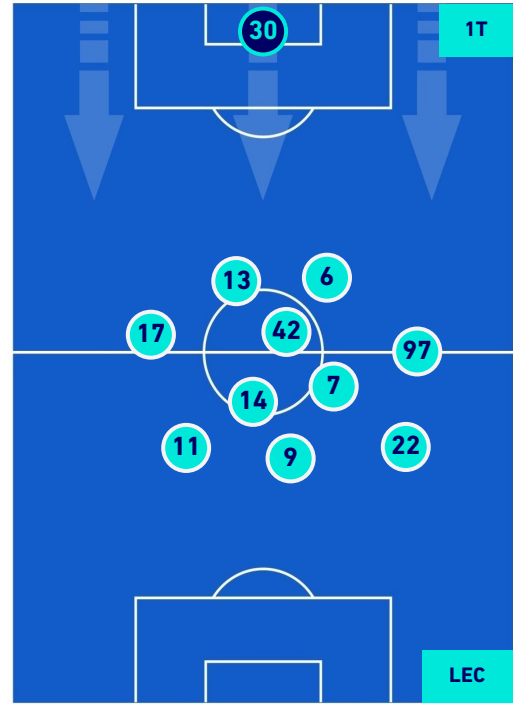

LECCE

POSIZIONI MEDIE

Legenda:

- | | | |
|-----------------|--------------------------------------|------------------|
| 1ª Sostituzione | Giocatore Entrato | Giocatore Uscito |
| 2ª Sostituzione | Giocatore Entrato | Giocatore Uscito |
| 3ª Sostituzione | Giocatore Entrato | Giocatore Uscito |
| 4ª Sostituzione | Giocatore Entrato | Giocatore Uscito |
| 5ª Sostituzione | Giocatore Entrato | Giocatore Uscito |
| | Giocatore Entrato in sostituzione di | Giocatore Uscito |
| | Giocatore Entrato in sostituzione di | Giocatore Uscito |
| | Giocatore Entrato in sostituzione di | Giocatore Uscito |
| | Giocatore Entrato in sostituzione di | Giocatore Uscito |
| | Giocatore Entrato in sostituzione di | Giocatore Uscito |

Napoli 31/08/2022 STADIO Diego Armando MARADONA - 20:45

NAPOLI

1-1

LECCE

POSIZIONI MEDIE POSSESSO PALLA [proprio]

Legenda:

- 1^ Sostituzione
- Giocatore Entrato
- Giocatore Uscito
- 2^ Sostituzione
- Giocatore Entrato
- Giocatore Uscito
- 3^ Sostituzione
- Giocatore Entrato
- Giocatore Uscito
- 4^ Sostituzione
- Giocatore Entrato
- Giocatore Uscito
- 5^ Sostituzione
- Giocatore Entrato
- Giocatore Uscito