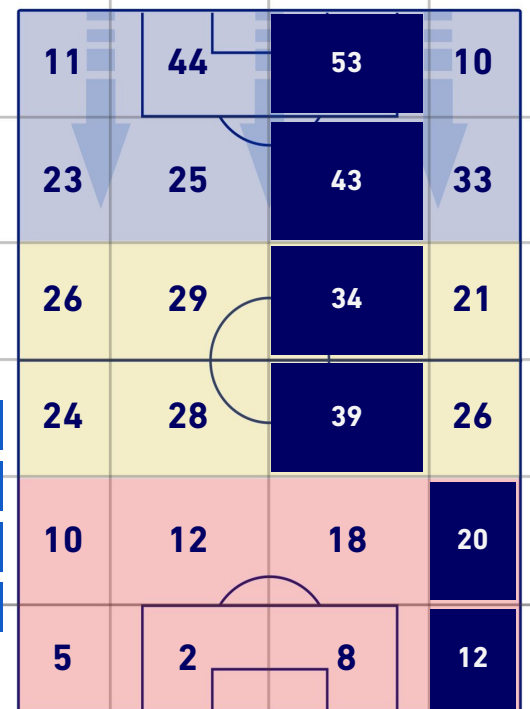

BARICENTRO POSSESSO PROPRIO

BARICENTRO POSSESSO AVVERSAIO

Napoli 31/08/2022 STADIO Diego Armando MARADONA - 20:45

NAPOLI

1-1

LECCE

ZONE DI TIRO

1	Gol	1
7	In porta	4
8	Fuori Porta	4
4	Respinto	1

CROSS IN GIOCO

6	Cross utili	1
18	Cross totali	5
33	Accuratezza (%)	20

TOCCHI PALLA

937	Palloni giocati totali	556
195	DIFESA	242
505	CENTROCAMPO	227
237	ATTACCO	87

32	Tocchi area avversaria		10
V. OSIMHEN	7	4	L. COLOMBO
G. DI LORENZO	6	2	L. BANDA
M. POLITANO	5	2	F. BASCHIROTTO

NAPOLI

1-1

LECCE

GIOCATORI CHIAVE

ELJIF ELMAS 7

Ruolo:	Centrocampista
Presenze in Serie A:	100
Gol in Serie A:	7
Data Nascita:	24/09/1999
Nazionalità:	MKD

Jog 37% - Run 55% - Sprint 8% Km 6.886

2.546	3.769	0.571
-------	-------	-------