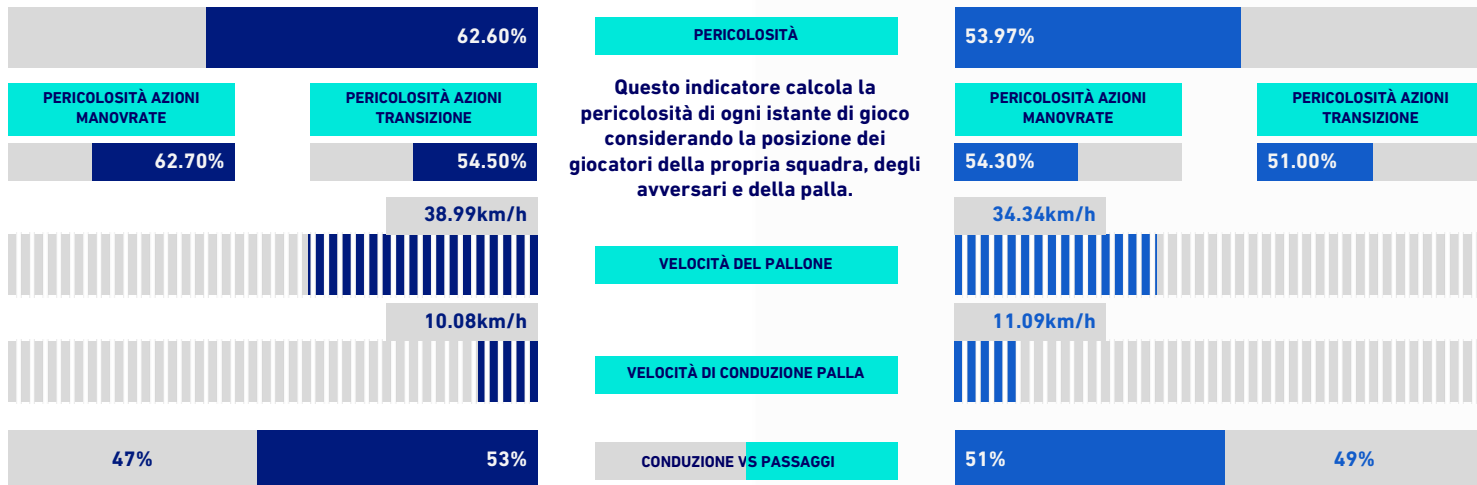

RANKING GIOCATORI

Tiri		Tiri in porta		Passaggi 3/4 riusciti		Occasioni da gol	
1	L. COLOMBO LEC 4	1	L. COLOMBO LEC 3	1	M. POLITANO NAP 15	1	M. POLITANO NAP 4
2	M. POLITANO NAP 4	2	E. ELMAS NAP 2	2	P. ZIELINSKI NAP 15	2	A. ANGUISSA NAP 2
3	V. OSIMHEN NAP 3	3	A. ANGUISSA NAP 1	3	S. LOBOTKA NAP 14	3	F. DI FRANCESCO LEC 2
4	P. ZIELINSKI NAP 3	4	G. DI LORENZO NAP 1	4	M. OLIVERA NAP 14	4	T. HELGASON LEC 2
5	E. ELMAS NAP 2	5	M. HJULMAND LEC 1	5	G. DI LORENZO NAP 9	5	M. HJULMAND LEC 2
Palle giocate		Passaggi riusciti		Passaggi chiave		Dribbling	
1	M. KIM NAP 121	1	M. KIM NAP 100	1	M. POLITANO NAP 3	1	L. BANDA LEC 4
2	L. OSTIGARD NAP 119	2	L. OSTIGARD NAP 86	2	A. ANGUISSA NAP 2	2	H. LOZANO NAP 4
3	G. DI LORENZO NAP 85	3	A. ANGUISSA NAP 55	3	F. DI FRANCESCO LEC 2	3	K. KVARATSKHELIA NAP 2
4	M. OLIVERA NAP 85	4	M. OLIVERA NAP 52	4	T. HELGASON LEC 2	4	T. NDOMBELE' NAP 2
5	A. ANGUISSA NAP 82	5	G. DI LORENZO NAP 50	5	S. LOBOTKA NAP 2	5	M. POLITANO NAP 2

NAPOLI

1-1

LECCE

VIRTUAL COACH

INDICATORI DI SQUADRA

RECORDMEN

INDICE DI VERTICALITÀ

Numero di giocatori avversari superati da un passaggio verticale. Calcolato solo se il passaggio è andato a buon fine. Dà idea di quanto un giocatore tenda a superare le linee di pressione avversarie.

1	68	S. LOBOTKA	4.09	1	30	W. FALCONE	3.91
2	1	A. MERET	4.00	2	6	F. BASCHIROTTTO	3.58
2	21	M. POLITANO	4.00	3	7	K. ASKILDSEN	3.50
4	20	P. ZIELINSKI	3.50	4	97	G. PEZZELLA	3.20
5	55	L. OSTIGARD	3.46	5	13	A. TUIA	3.00