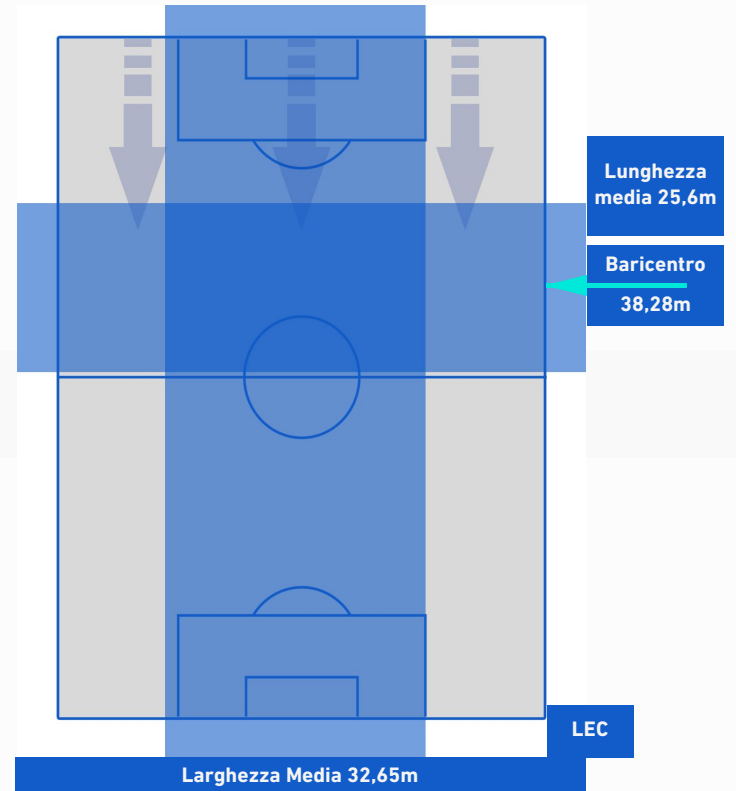

BARICENTRO POSSESSO AVVERSAIO