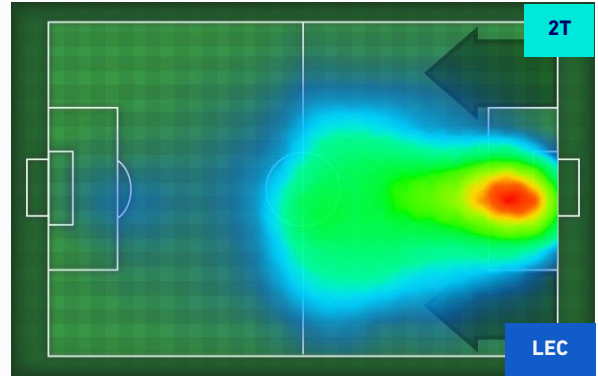

Napoli 31/08/2022 STADIO Diego Armando MARADONA - 20:45

NAPOLI

1-1

LECCE

HEATMAP

Napoli 31/08/2022 STADIO Diego Armando MARADONA - 20:45

NAPOLI

1-1

LECCE

POSIZIONI MEDIE

Legenda:

- | | | |
|-----------------|--------------------------------------|------------------|
| 1ª Sostituzione | Giocatore Entrato | Giocatore Uscito |
| 2ª Sostituzione | Giocatore Entrato | Giocatore Uscito |
| 3ª Sostituzione | Giocatore Entrato | Giocatore Uscito |
| 4ª Sostituzione | Giocatore Entrato | Giocatore Uscito |
| 5ª Sostituzione | Giocatore Entrato | Giocatore Uscito |
| | Giocatore Entrato in sostituzione di | Giocatore Uscito |
| | Giocatore Entrato in sostituzione di | Giocatore Uscito |
| | Giocatore Entrato in sostituzione di | Giocatore Uscito |
| | Giocatore Entrato in sostituzione di | Giocatore Uscito |
| | Giocatore Entrato in sostituzione di | Giocatore Uscito |