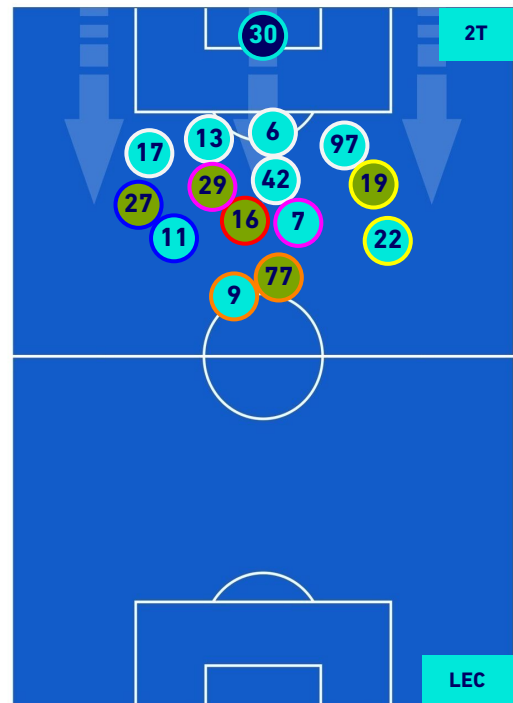

LECCE

POSIZIONI MEDIE

Legenda:

- | | | |
|-----------------|--------------------------------------|------------------|
| 1ª Sostituzione | Giocatore Entrato | Giocatore Uscito |
| 2ª Sostituzione | Giocatore Entrato | Giocatore Uscito |
| 3ª Sostituzione | Giocatore Entrato | Giocatore Uscito |
| 4ª Sostituzione | Giocatore Entrato | Giocatore Uscito |
| 5ª Sostituzione | Giocatore Entrato | Giocatore Uscito |
| | Giocatore Entrato in sostituzione di | Giocatore Uscito |
| | Giocatore Entrato in sostituzione di | Giocatore Uscito |
| | Giocatore Entrato in sostituzione di | Giocatore Uscito |
| | Giocatore Entrato in sostituzione di | Giocatore Uscito |
| | Giocatore Entrato in sostituzione di | Giocatore Uscito |

Napoli 31/08/2022 STADIO Diego Armando MARADONA - 20:45

NAPOLI

1-1

LECCE

POSIZIONI MEDIE POSSESSO PALLA [avversario]

Legenda:

- | | | |
|-----------------|--------------------------------------|------------------|
| 1^ Sostituzione | Giocatore Entrato | Giocatore Uscito |
| 2^ Sostituzione | Giocatore Entrato | Giocatore Uscito |
| 3^ Sostituzione | Giocatore Entrato | Giocatore Uscito |
| 4^ Sostituzione | Giocatore Entrato | Giocatore Uscito |
| 5^ Sostituzione | Giocatore Entrato | Giocatore Uscito |
| | Giocatore Entrato in sostituzione di | Giocatore Uscito |
| | Giocatore Entrato in sostituzione di | Giocatore Uscito |
| | Giocatore Entrato in sostituzione di | Giocatore Uscito |
| | Giocatore Entrato in sostituzione di | Giocatore Uscito |
| | Giocatore Entrato in sostituzione di | Giocatore Uscito |

NAPOLI

1-1

LECCE

BARICENTRO 1° TEMPO

BARICENTRO 2° TEMPO

NAPOLI

1-1

LECCE