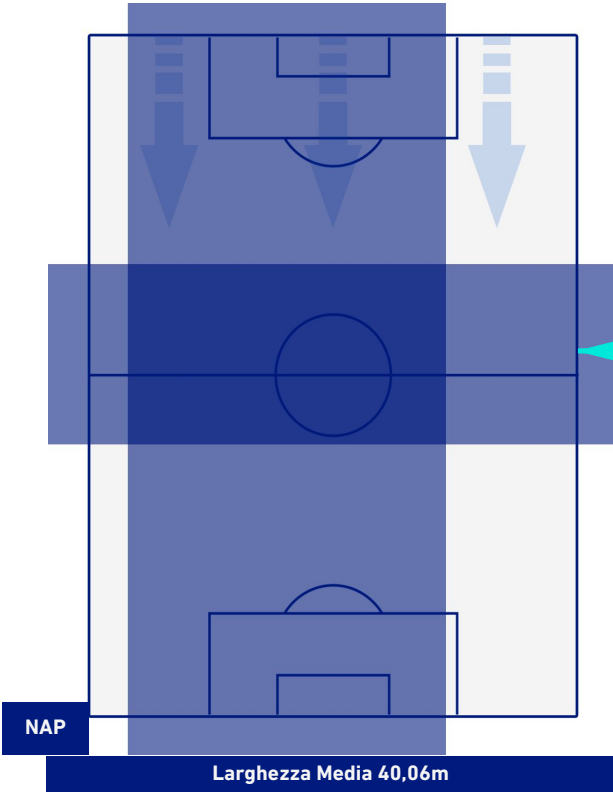

NAPOLI

1-1

LECCE

BARICENTRO 1° TEMPO