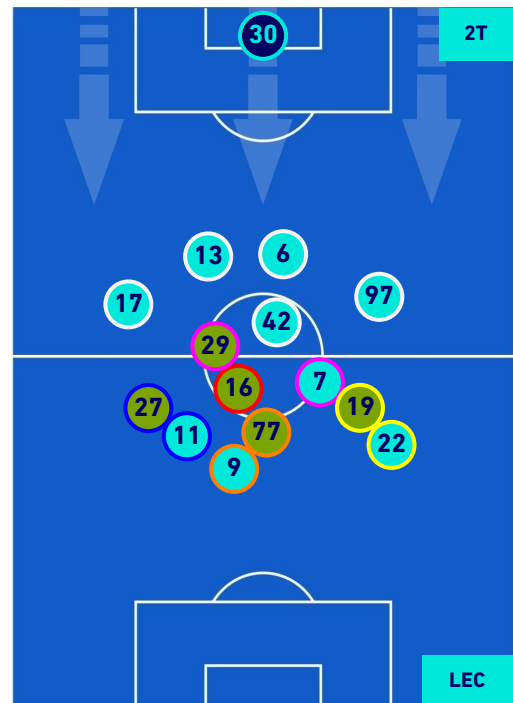

LECCE

POSIZIONI MEDIE

Legenda:

- | | | |
|-----------------|--------------------------------------|------------------|
| 1ª Sostituzione | Giocatore Entrato | Giocatore Uscito |
| 2ª Sostituzione | Giocatore Entrato | Giocatore Uscito |
| 3ª Sostituzione | Giocatore Entrato | Giocatore Uscito |
| 4ª Sostituzione | Giocatore Entrato | Giocatore Uscito |
| 5ª Sostituzione | Giocatore Entrato | Giocatore Uscito |
| | Giocatore Entrato in sostituzione di | Giocatore Uscito |
| | Giocatore Entrato in sostituzione di | Giocatore Uscito |
| | Giocatore Entrato in sostituzione di | Giocatore Uscito |
| | Giocatore Entrato in sostituzione di | Giocatore Uscito |
| | Giocatore Entrato in sostituzione di | Giocatore Uscito |

Napoli 31/08/2022 STADIO Diego Armando MARADONA - 20:45

NAPOLI

1-1

LECCE

POSIZIONI MEDIE POSSESSO PALLA [proprio]

Legenda:

- 1^ Sostituzione
- Giocatore Entrato
- Giocatore Uscito
- 2^ Sostituzione
- Giocatore Entrato
- Giocatore Uscito
- 3^ Sostituzione
- Giocatore Entrato
- Giocatore Uscito
- 4^ Sostituzione
- Giocatore Entrato
- Giocatore Uscito
- 5^ Sostituzione
- Giocatore Entrato
- Giocatore Uscito