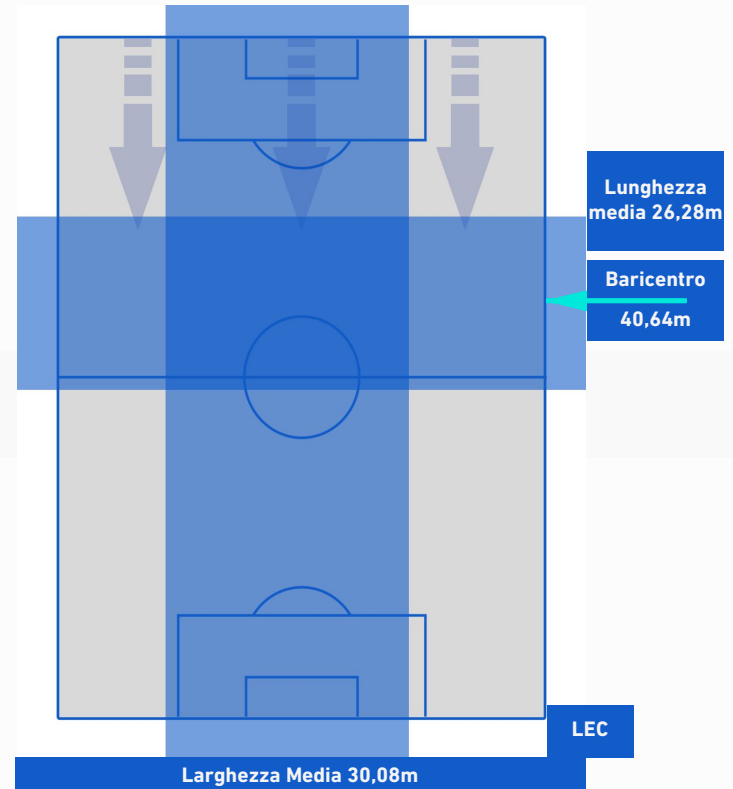

NAPOLI

1-1

LECCE

BARICENTRO 1° TEMPO

BARICENTRO 2° TEMPO

NAPOLI

1-1

LECCE