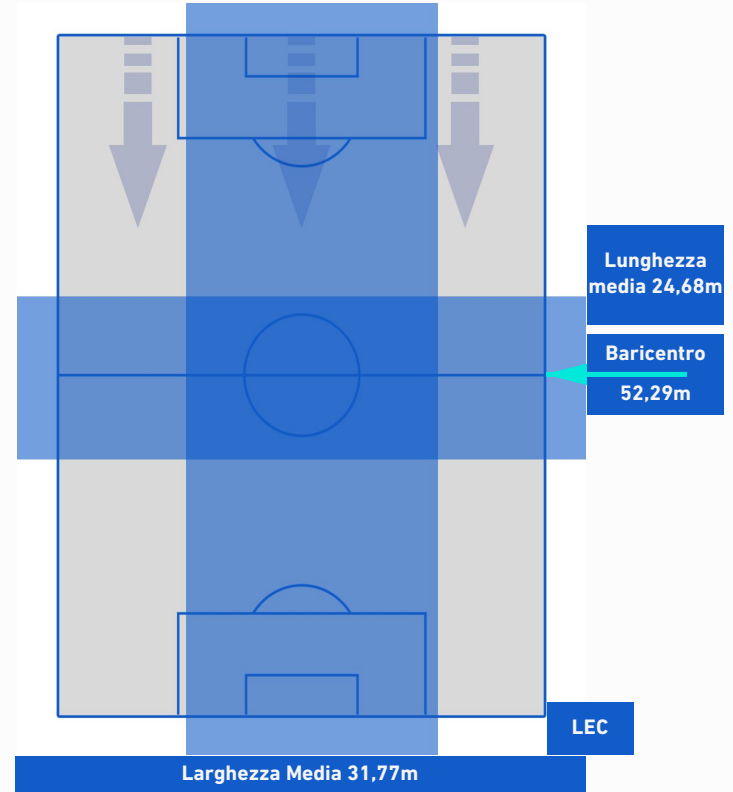

NAPOLI

1-1

LECCE

BARICENTRO 1° TEMPO