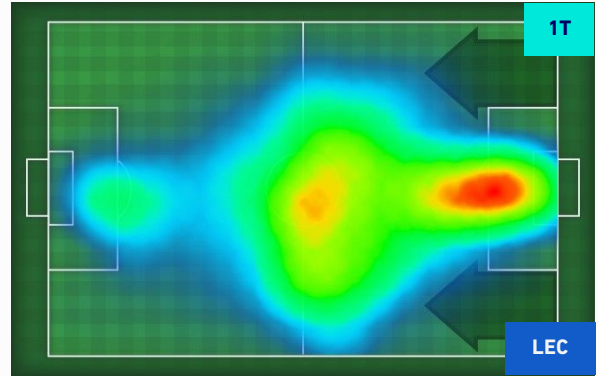

NAPOLI

1-1

LECCE

RANKING GIOCATORI [Performance Chilometriche-Velocistiche]

Jog - Run - Sprint (km)			
1	MATHIAS OLIVERA	totale km 11.799	
		3.998	6.776
			1.023
2	LEO OSTIGARD	totale km 11.069	
		3.773	6.752
			0.543
3	GIOVANNI DI LORENZO	totale km 10.784	
		4.152	5.745
			0.885
4	MIN-JAE KIM	totale km 10.744	
		3.754	6.335
			0.654
5	ANDRE' ANGUISSA	totale km 10.06	
		3.825	5.574
			0.659

Velocità media in Run (km/h)			
1	G. SIMEONE	NAP	11.32
2	P. ZIELINSKI	NAP	11.01
3	K. KVARATSKHELIA	NAP	10.92
4	G. RASPADORI	NAP	10.92
5	A. ANGUISSA	NAP	10.8

Velocità in Sprint (km/h)			
1	M. POLITANO	NAP	33.52
2	V. OSIMHEN	NAP	33.24
3	E. ELMAS	NAP	32.81
4	K. KVARATSKHELIA	NAP	32.46
5	P. ZIELINSKI	NAP	32.34

Jog - Run - Sprint (km)			
1	MORTEN HJULMAND	totale km 11.343	
		3.991	6.744
			0.607
2	GIUSEPPE PEZZELLA	totale km 11.031	
		4.587	5.77
			0.672
3	VALENTIN GENDREY	totale km 10.719	
		3.739	6.206
			0.773
4	ALESSANDRO TUIA	totale km 10.293	
		4.157	5.714
			0.421
5	FEDERICO BASCHIROTTTO	totale km 10.026	
		4.153	5.341
			0.531

Velocità media in Run (km/h)			
1	A. BLIN	LEC	10.94
2	G. STREFEZZA	LEC	10.9
3	L. COLOMBO	LEC	10.77
4	F. DI FRANCESCO	LEC	10.68
5	T. HELGASON	LEC	10.66

Velocità in Sprint (km/h)			
1	F. BASCHIROTTTO	LEC	32.65
2	L. BANDA	LEC	32.19
3	A. CEESAY	LEC	31.44
4	F. DI FRANCESCO	LEC	31.24
5	G. PEZZELLA	LEC	31

PERFORMANCE DI SQUADRA [Chilometriche-Velocistiche]

Distanza percorsa (km)	112.155
Velocità Media (km/h)	6.57

Jog-Run-Sprint (km 112.155)		
41.099	62.665	8.39

Distanza percorsa (km)	113.928
Velocità Media (km/h)	6.82

Jog-Run-Sprint (km 113.928)		
40.446	65.838	7.643

I dati fisici sono relativi alla rilevazione live e potranno differire da quelli certificati consegnati successivamente agli staff tecnici

Jog:	0-7 km/h	Run:	7.1-15 km/h	Sprint:	15.1+ km/h	Jog + Run + Sprint:	Distanza Totale Percorsa
TOP Sprinter:	Picco di velocità istantaneo, top 5 giocatori per squadra						

Napoli 31/08/2022 STADIO Diego Armando MARADONA - 20:45

NAPOLI

1-1

LECCE

HEATMAP