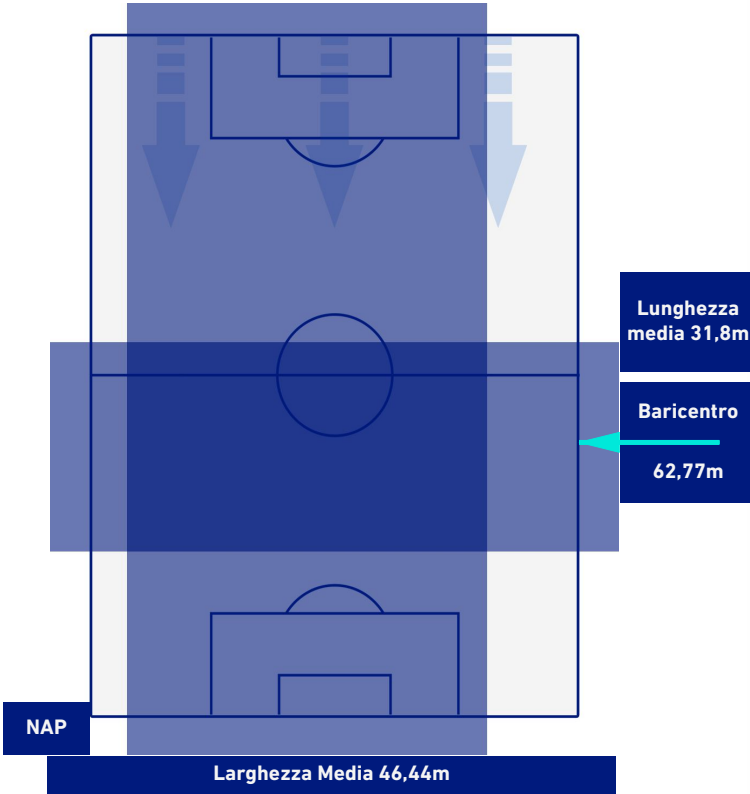

NAPOLI

1-1

LECCE

BARICENTRO POSSESSO PROPRIO