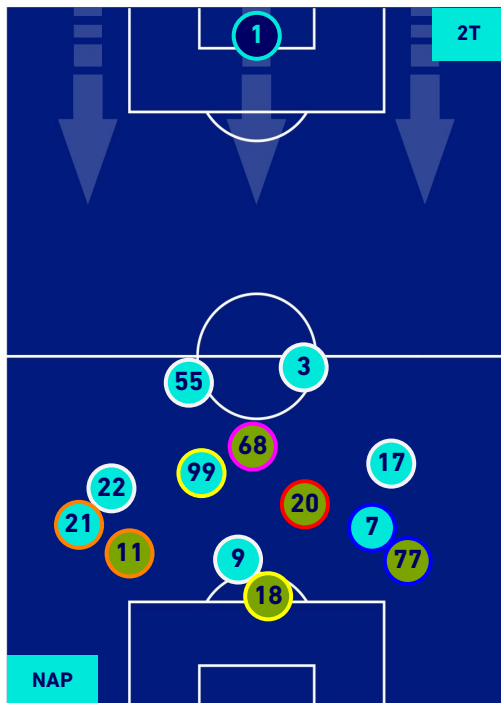

LECCE

POSIZIONI MEDIE

Legenda:

- | | | |
|-----------------|--------------------------------------|------------------|
| 1ª Sostituzione | Giocatore Entrato | Giocatore Uscito |
| 2ª Sostituzione | Giocatore Entrato | Giocatore Uscito |
| 3ª Sostituzione | Giocatore Entrato | Giocatore Uscito |
| 4ª Sostituzione | Giocatore Entrato | Giocatore Uscito |
| 5ª Sostituzione | Giocatore Entrato | Giocatore Uscito |
| | Giocatore Entrato in sostituzione di | Giocatore Uscito |
| | Giocatore Entrato in sostituzione di | Giocatore Uscito |
| | Giocatore Entrato in sostituzione di | Giocatore Uscito |
| | Giocatore Entrato in sostituzione di | Giocatore Uscito |
| | Giocatore Entrato in sostituzione di | Giocatore Uscito |

Napoli 31/08/2022 STADIO Diego Armando MARADONA - 20:45

NAPOLI

1-1

LECCE

POSIZIONI MEDIE POSSESSO PALLA [proprio]

Legenda:

- 1^ Sostituzione
- Giocatore Entrato
- Giocatore Uscito
- 2^ Sostituzione
- Giocatore Entrato
- Giocatore Uscito
- 3^ Sostituzione
- Giocatore Entrato
- Giocatore Uscito
- 4^ Sostituzione
- Giocatore Entrato
- Giocatore Uscito
- 5^ Sostituzione
- Giocatore Entrato
- Giocatore Uscito