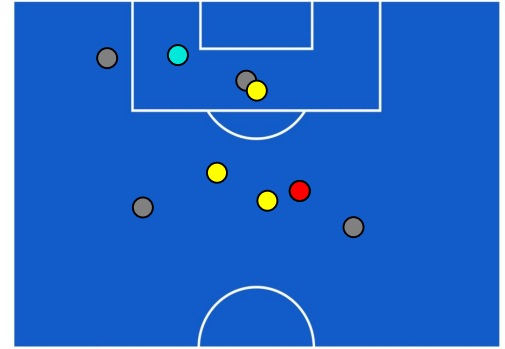

BARICENTRO POSSESSO PROPRIO

BARICENTRO POSSESSO AVVERSAIO

Napoli 31/08/2022 STADIO Diego Armando MARADONA - 20:45

NAPOLI

1-1

LECCE

ZONE DI TIRO

1	Gol	1
7	In porta	4
8	Fuori Porta	4
4	Respinto	1

CROSS IN GIOCO

6	Cross utili	1
18	Cross totali	5
33	Accuratezza (%)	20

TOCCHI PALLA

937	Palloni giocati totali	556
195	DIFESA	242
505	CENTROCAMPO	227
237	ATTACCO	87

32	Tocchi area avversaria		10
V. OSIMHEN	7	4	L. COLOMBO
G. DI LORENZO	6	2	L. BANDA
M. POLITANO	5	2	F. BASCHIROTTO