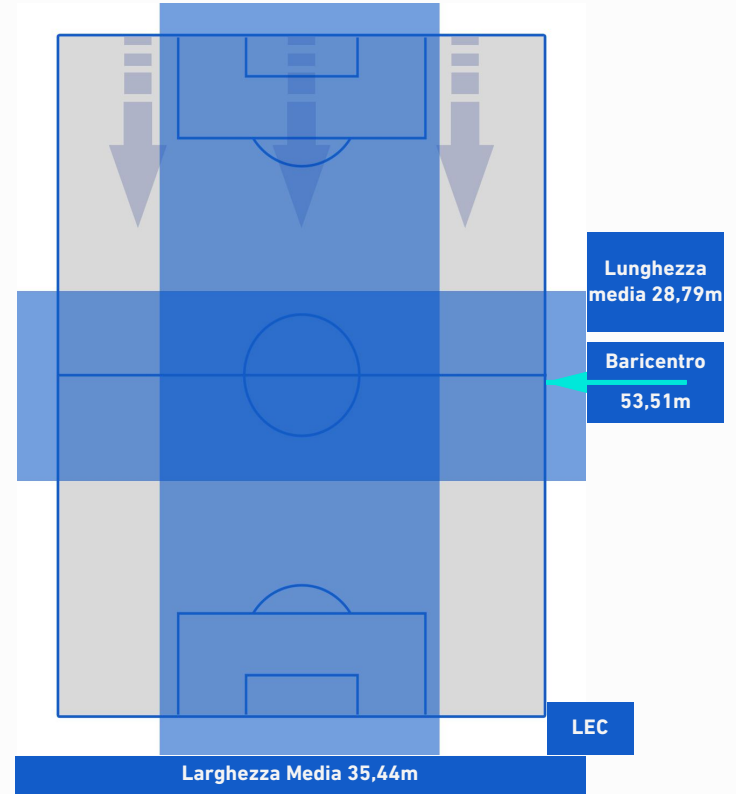

NAPOLI

1-1

LECCE

BARICENTRO POSSESSO PROPRIO