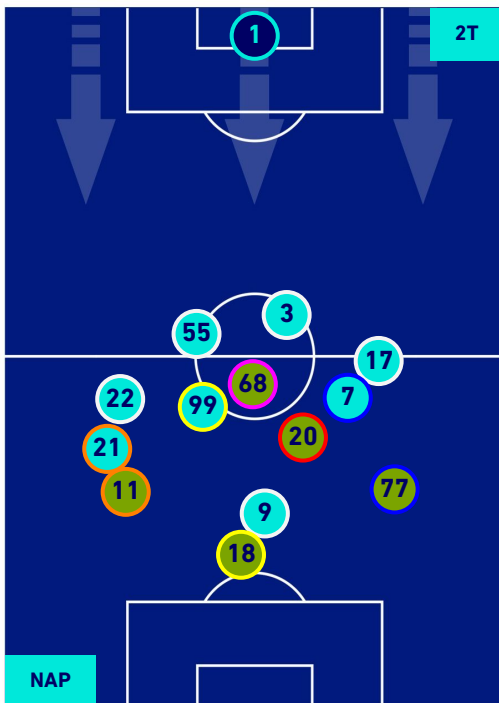

Napoli 31/08/2022 STADIO Diego Armando MARADONA - 20:45

NAPOLI

1-1

LECCE

HEATMAP

Napoli 31/08/2022 STADIO Diego Armando MARADONA - 20:45

NAPOLI

1-1

LECCE

POSIZIONI MEDIE

Legenda:

- | | | |
|-----------------|--------------------------------------|------------------|
| 1ª Sostituzione | Giocatore Entrato | Giocatore Uscito |
| 2ª Sostituzione | Giocatore Entrato | Giocatore Uscito |
| 3ª Sostituzione | Giocatore Entrato | Giocatore Uscito |
| 4ª Sostituzione | Giocatore Entrato | Giocatore Uscito |
| 5ª Sostituzione | Giocatore Entrato | Giocatore Uscito |
| | Giocatore Entrato in sostituzione di | Giocatore Uscito |
| | Giocatore Entrato in sostituzione di | Giocatore Uscito |
| | Giocatore Entrato in sostituzione di | Giocatore Uscito |
| | Giocatore Entrato in sostituzione di | Giocatore Uscito |
| | Giocatore Entrato in sostituzione di | Giocatore Uscito |