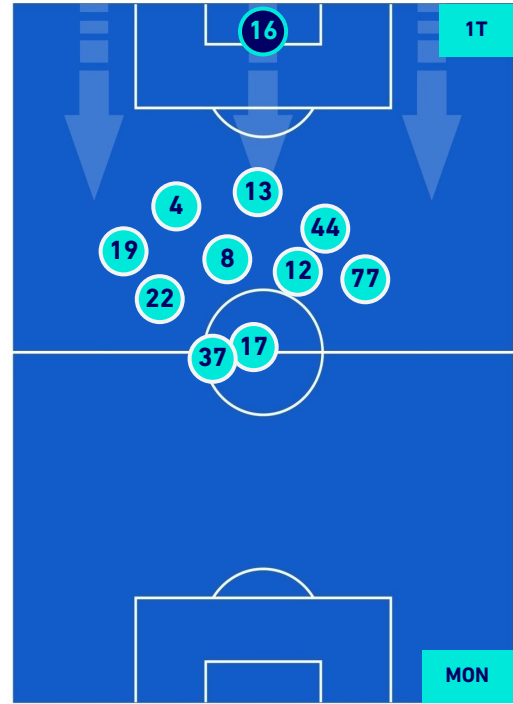

## HEATMAP

NAPOLI

4-0

MONZA

## POSIZIONI MEDIE

Legenda:

- |                 |                                      |                  |
|-----------------|--------------------------------------|------------------|
| 1^ Sostituzione | Giocatore Entrato                    | Giocatore Uscito |
| 2^ Sostituzione | Giocatore Entrato                    | Giocatore Uscito |
| 3^ Sostituzione | Giocatore Entrato                    | Giocatore Uscito |
| 4^ Sostituzione | Giocatore Entrato                    | Giocatore Uscito |
| 5^ Sostituzione | Giocatore Entrato                    | Giocatore Uscito |
|                 | Giocatore Entrato in sostituzione di |                  |
|                 | Giocatore Entrato in sostituzione di |                  |
|                 | Giocatore Entrato in sostituzione di |                  |
|                 | Giocatore Entrato in sostituzione di |                  |