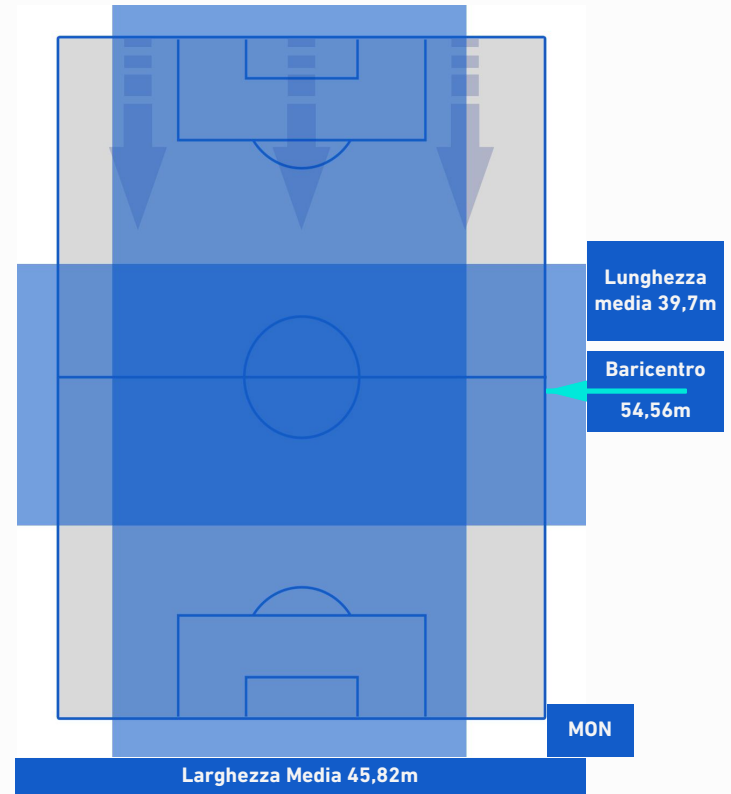

NAPOLI

4-0

MONZA

BARICENTRO POSSESSO PROPRIO