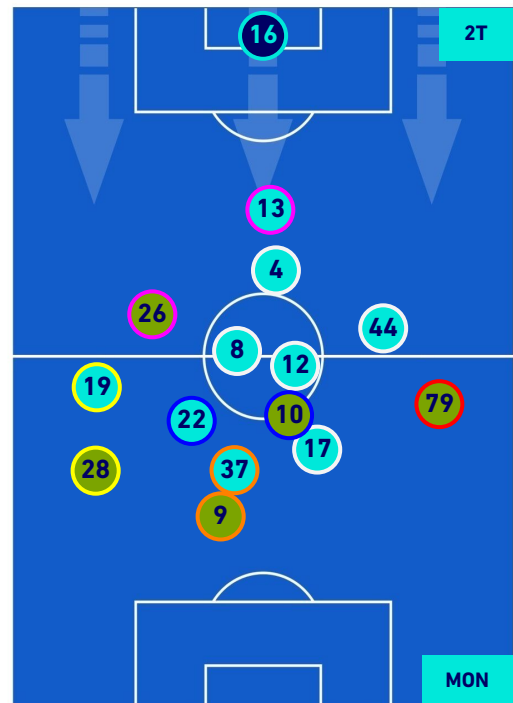

## POSIZIONI MEDIE

Legenda:

- |                 |                                      |                  |
|-----------------|--------------------------------------|------------------|
| 1^ Sostituzione | Giocatore Entrato                    | Giocatore Uscito |
| 2^ Sostituzione | Giocatore Entrato                    | Giocatore Uscito |
| 3^ Sostituzione | Giocatore Entrato                    | Giocatore Uscito |
| 4^ Sostituzione | Giocatore Entrato                    | Giocatore Uscito |
| 5^ Sostituzione | Giocatore Entrato                    | Giocatore Uscito |
|                 | Giocatore Entrato in sostituzione di |                  |
|                 | Giocatore Entrato in sostituzione di |                  |
|                 | Giocatore Entrato in sostituzione di |                  |
|                 | Giocatore Entrato in sostituzione di |                  |

## POSIZIONI MEDIE POSSESSO PALLA [proprio]

Legenda:

- |                 |                                      |                  |
|-----------------|--------------------------------------|------------------|
| 1^ Sostituzione | Giocatore Entrato                    | Giocatore Uscito |
| 2^ Sostituzione | Giocatore Entrato                    | Giocatore Uscito |
| 3^ Sostituzione | Giocatore Entrato                    | Giocatore Uscito |
| 4^ Sostituzione | Giocatore Entrato                    | Giocatore Uscito |
| 5^ Sostituzione | Giocatore Entrato                    | Giocatore Uscito |
|                 | Giocatore Entrato in sostituzione di | Giocatore Uscito |
|                 | Giocatore Entrato in sostituzione di | Giocatore Uscito |
|                 | Giocatore Entrato in sostituzione di | Giocatore Uscito |
|                 | Giocatore Entrato in sostituzione di | Giocatore Uscito |
|                 | Giocatore Entrato in sostituzione di | Giocatore Uscito |