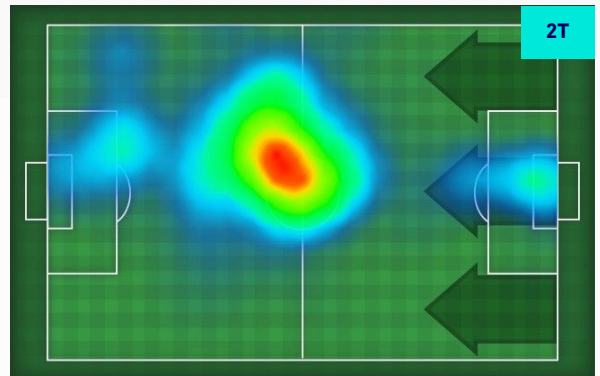

NAPOLI

4-0

MONZA

GIOCATORI CHIAVE

N **KHVICHA KVARATSKHELIA** 77

Ruolo:	Centrocampista
Presenze in Serie A:	2
Gol in Serie A:	3
Data Nascita:	12/02/2001
Nazionalità:	GEO

Jog 43% - Run 46% - Sprint 11% Km 6.865

2.947	3.15	0.768

Statistiche

Minuti giocati	70'
Gol	2
Occasioni da gol	1
Tiri	3
Tiri in porta	2(2)
Palle giocate	39
Passaggi riusciti	22
Passaggi riusciti/tentati (%)	81%
Passaggi chiave	1
Recuperi	2

HeatMap

M **ANDREA PETAGNA** 37

Ruolo:	Attaccante
Presenze in Serie A:	193
Gol in Serie A:	44
Data Nascita:	30/06/1995
Nazionalità:	ITA

Jog 48% - Run 47% - Sprint 5% Km 7.481

3.588	3.552	0.341

Statistiche

Minuti giocati	83'
Palle giocate	18
Passaggi riusciti	9
Passaggi riusciti/tentati (%)	90%
Recuperi	1
Falli subiti	1

HeatMap