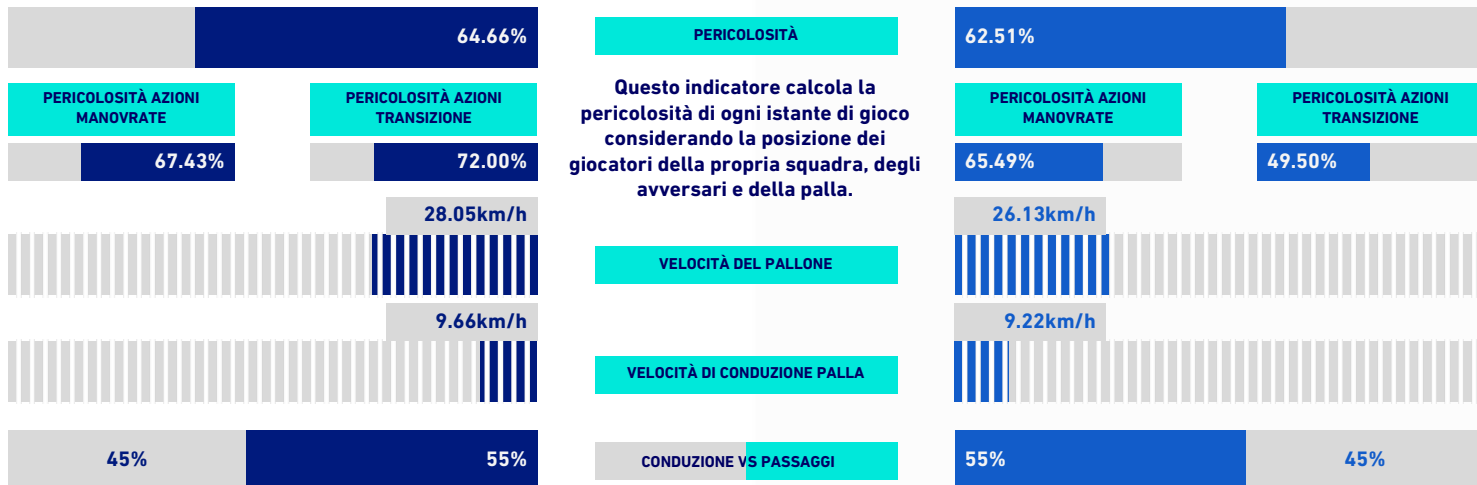

NAPOLI

4-0

MONZA

VIRTUAL COACH

INDICATORI DI SQUADRA

RECORDMEN

INDICE DI VERTICALITÀ

Numero di giocatori avversari superati da un passaggio verticale. Calcolato solo se il passaggio è andato a buon fine. Dà idea di quanto un giocatore tenda a superare le linee di pressione avversarie.

Rank	Player	Value	Rank	Player	Value
1	6 MARIO RUI	4.79	1	77 M. D'ALESSANDRO	6.00
2	77 K. KVARATSKHELIA	4.50	2	13 A. RANOCCHIA	5.00
3	68 S. LOBOTKA	3.20	3	16 M. DI GREGORIO	3.86
4	22 G. DI LORENZO	3.19	4	26 V. ANTOV	3.33
5	13 A. RRAHMANI	3.06	5	19 S. BIRINDELLI	3.00

INDICE RISCHIO PASSAGGIO

Calcolato per ogni passaggio, solo se il passaggio è andato a buon fine. Misura la propensione del giocatore a rischiare la giocata.

Rank	Player	Value	Rank	Player	Value
1	6 MARIO RUI	29.39%	1	16 M. DI GREGORIO	37.43%
2	77 K. KVARATSKHELIA	27.92%	2	13 A. RANOCCHIA	30.50%
3	22 G. DI LORENZO	26.22%	3	8 A. BARBERIS	23.31%
4	11 H. LOZANO	25.43%	4	4 MARLON	21.20%
5	68 S. LOBOTKA	20.96%	5	26 V. ANTOV	20.11%

PRESSIONE RICEVUTA

Misura quanto il portatore di palla è pressato dalla squadra avversaria. Dipende dalla velocità, dalla direzione di corsa e dalla distanza del giocatore avversario rispetto all'avversario che si trova a minore distanza.

Rank	Player	Value	Rank	Player	Value
1	9 V. OSIMHEN	70.66%	1	37 A. PETAGNA	67.21%
2	20 P. ZIELINSKI	67.11%	2	17 G. CAPRARI	65.66%
3	99 A. ANGUISSA	59.16%	3	10 M. VALOTI	62.84%
4	77 K. KVARATSKHELIA	55.29%	4	8 A. BARBERIS	60.88%
5	68 S. LOBOTKA	55.03%	5	22 F. RANOCCHIA	56.43%

DISPONIBILITÀ AL PASSAGGIO

Quanto un giocatore si smarca dagli avversari per ricevere il passaggio dal compagno. Valore percentuale tra 0 e 100. Viene calcolato per tutti i compagni di squadra del giocatore in possesso di palla.

Rank	Player	Value	Rank	Player	Value
1	13 A. RRAHMANI	84.02%	1	26 V. ANTOV	81.14%
2	6 MARIO RUI	82.63%	2	44 A. CARBONI	80.03%
3	3 M. KIM	79.34%	3	79 S. MOLINA	79.79%
4	68 S. LOBOTKA	75.30%	4	19 S. BIRINDELLI	76.45%
5	22 G. DI LORENZO	74.72%	5	4 MARLON	74.61%