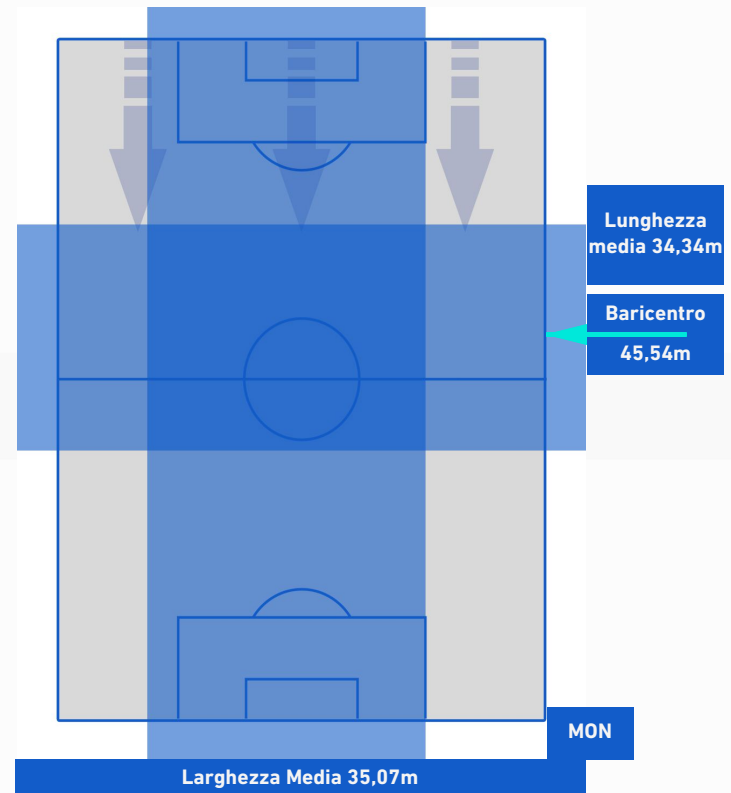

BARICENTRO POSSESSO AVVERSAIO