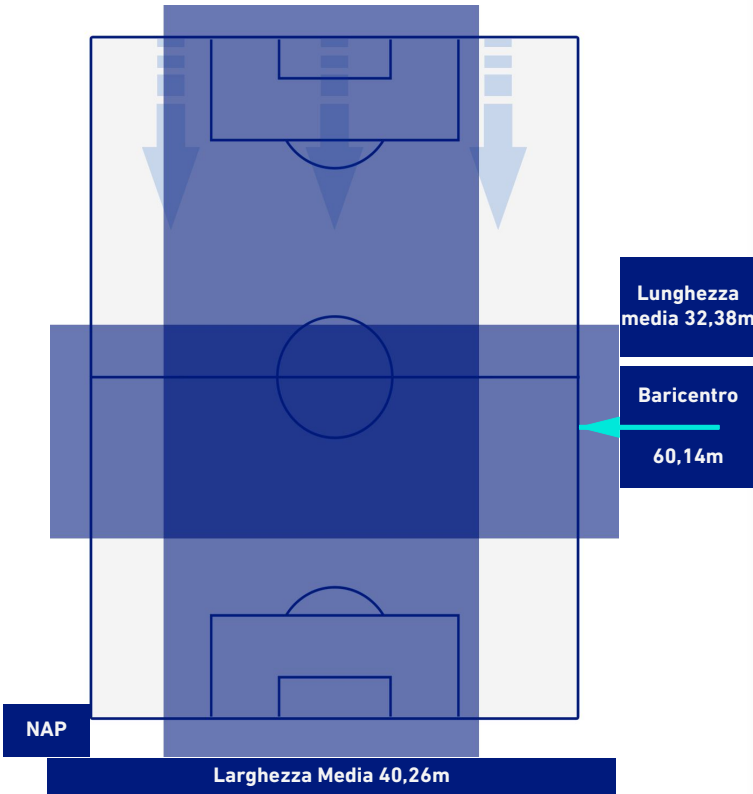

NAPOLI

4-0

MONZA

BARICENTRO POSSESSO PROPRIO