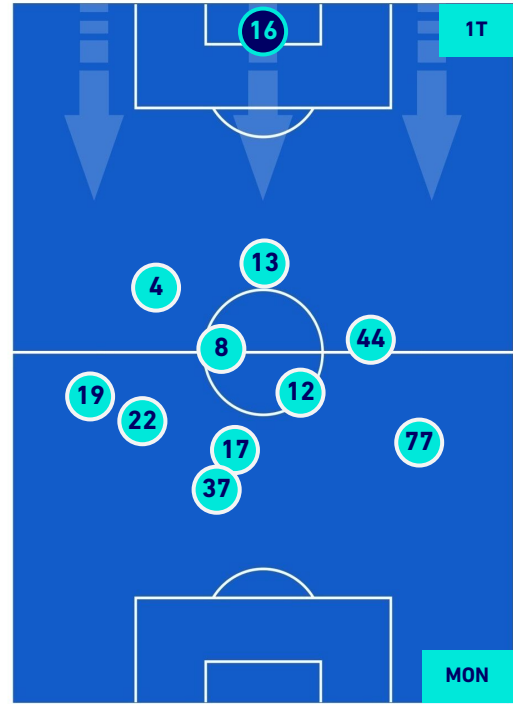

## POSIZIONI MEDIE

Legenda:

- |                 |                                      |                  |
|-----------------|--------------------------------------|------------------|
| 1^ Sostituzione | Giocatore Entrato                    | Giocatore Uscito |
| 2^ Sostituzione | Giocatore Entrato                    | Giocatore Uscito |
| 3^ Sostituzione | Giocatore Entrato                    | Giocatore Uscito |
| 4^ Sostituzione | Giocatore Entrato                    | Giocatore Uscito |
| 5^ Sostituzione | Giocatore Entrato                    | Giocatore Uscito |
|                 | Giocatore Entrato in sostituzione di |                  |
|                 | Giocatore Entrato in sostituzione di |                  |
|                 | Giocatore Entrato in sostituzione di |                  |
|                 | Giocatore Entrato in sostituzione di |                  |

## POSIZIONI MEDIE POSSESSO PALLA [proprio]

Legenda:

- |                 |                                      |                  |
|-----------------|--------------------------------------|------------------|
| 1^ Sostituzione | Giocatore Entrato                    | Giocatore Uscito |
| 2^ Sostituzione | Giocatore Entrato                    | Giocatore Uscito |
| 3^ Sostituzione | Giocatore Entrato                    | Giocatore Uscito |
| 4^ Sostituzione | Giocatore Entrato                    | Giocatore Uscito |
| 5^ Sostituzione | Giocatore Entrato                    | Giocatore Uscito |
|                 | Giocatore Entrato in sostituzione di | Giocatore Uscito |
|                 | Giocatore Entrato in sostituzione di | Giocatore Uscito |
|                 | Giocatore Entrato in sostituzione di | Giocatore Uscito |
|                 | Giocatore Entrato in sostituzione di | Giocatore Uscito |
|                 | Giocatore Entrato in sostituzione di | Giocatore Uscito |