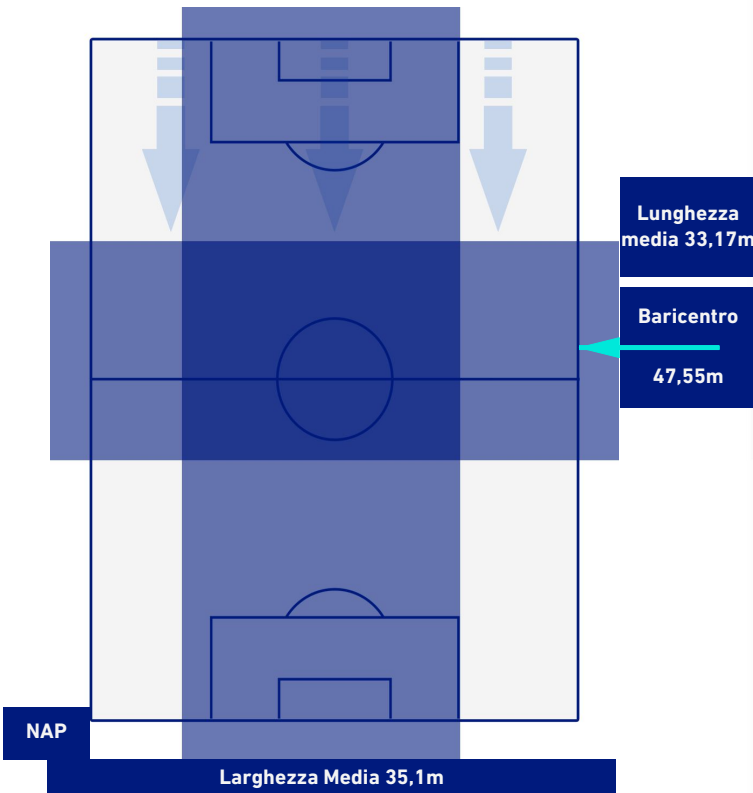

BARICENTRO POSSESSO AVVERSAIO