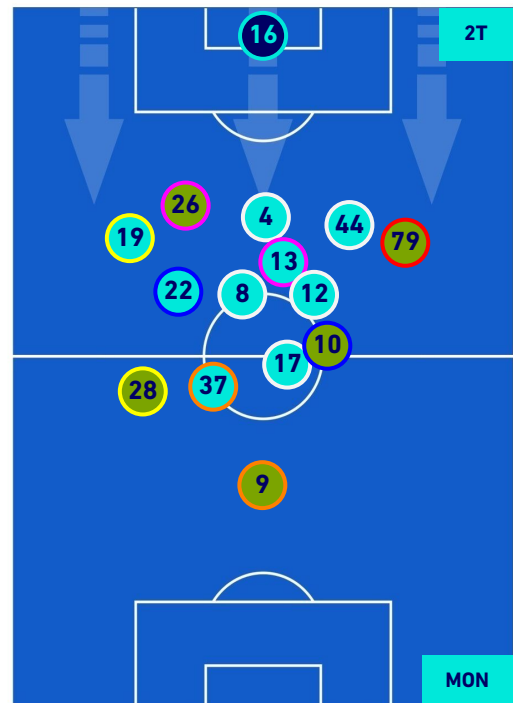

## POSIZIONI MEDIE POSSESSO PALLA [proprio]

Legenda:

- |                 |                                      |                  |
|-----------------|--------------------------------------|------------------|
| 1^ Sostituzione | Giocatore Entrato                    | Giocatore Uscito |
| 2^ Sostituzione | Giocatore Entrato                    | Giocatore Uscito |
| 3^ Sostituzione | Giocatore Entrato                    | Giocatore Uscito |
| 4^ Sostituzione | Giocatore Entrato                    | Giocatore Uscito |
| 5^ Sostituzione | Giocatore Entrato                    | Giocatore Uscito |
|                 | Giocatore Entrato in sostituzione di | Giocatore Uscito |
|                 | Giocatore Entrato in sostituzione di | Giocatore Uscito |
|                 | Giocatore Entrato in sostituzione di | Giocatore Uscito |
|                 | Giocatore Entrato in sostituzione di | Giocatore Uscito |
|                 | Giocatore Entrato in sostituzione di | Giocatore Uscito |

## POSIZIONI MEDIE POSSESSO PALLA [avversario]

Legenda:

- 1^ Sostituzione
- Giocatore Entrato
- Giocatore Uscito
- 
- 2^ Sostituzione
- Giocatore Entrato
- Giocatore Uscito
- Giocatore Entrato in sostituzione di
- 
- 3^ Sostituzione
- Giocatore Entrato
- Giocatore Uscito
- Giocatore Entrato in sostituzione di
- 
- 4^ Sostituzione
- Giocatore Entrato
- Giocatore Uscito
- Giocatore Entrato in sostituzione di
- 
- 5^ Sostituzione
- Giocatore Entrato
- Giocatore Uscito
- Giocatore Entrato in sostituzione di