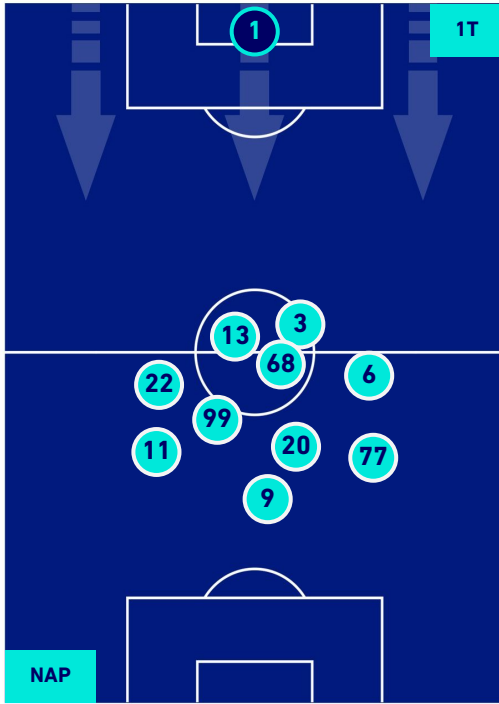

## HEATMAP

NAPOLI

4-0

MONZA

## POSIZIONI MEDIE

Legenda:

- |                 |                                      |                  |
|-----------------|--------------------------------------|------------------|
| 1^ Sostituzione | Giocatore Entrato                    | Giocatore Uscito |
| 2^ Sostituzione | Giocatore Entrato                    | Giocatore Uscito |
| 3^ Sostituzione | Giocatore Entrato                    | Giocatore Uscito |
| 4^ Sostituzione | Giocatore Entrato                    | Giocatore Uscito |
| 5^ Sostituzione | Giocatore Entrato                    | Giocatore Uscito |
|                 | Giocatore Entrato in sostituzione di |                  |
|                 | Giocatore Entrato in sostituzione di |                  |
|                 | Giocatore Entrato in sostituzione di |                  |
|                 | Giocatore Entrato in sostituzione di |                  |