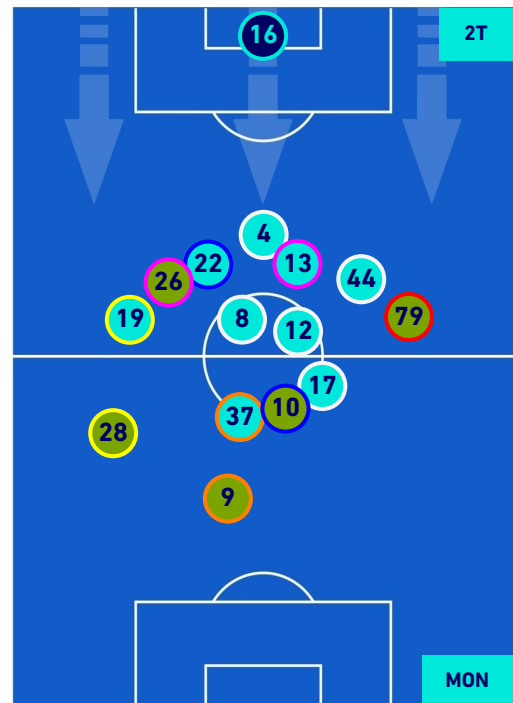

## HEATMAP

NAPOLI

4-0

MONZA

## POSIZIONI MEDIE

Legenda:

- |                 |                                      |                  |
|-----------------|--------------------------------------|------------------|
| 1^ Sostituzione | Giocatore Entrato                    | Giocatore Uscito |
| 2^ Sostituzione | Giocatore Entrato                    | Giocatore Uscito |
| 3^ Sostituzione | Giocatore Entrato                    | Giocatore Uscito |
| 4^ Sostituzione | Giocatore Entrato                    | Giocatore Uscito |
| 5^ Sostituzione | Giocatore Entrato                    | Giocatore Uscito |
|                 | Giocatore Entrato in sostituzione di |                  |
|                 | Giocatore Entrato in sostituzione di |                  |
|                 | Giocatore Entrato in sostituzione di |                  |
|                 | Giocatore Entrato in sostituzione di |                  |