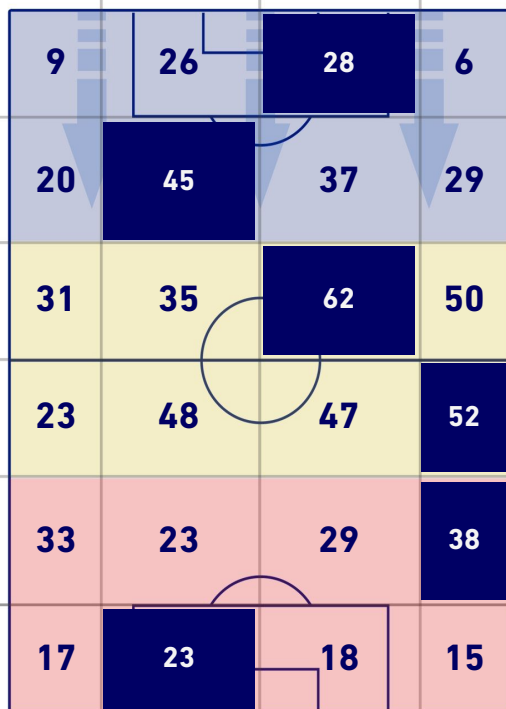

TOCCHI PALLA