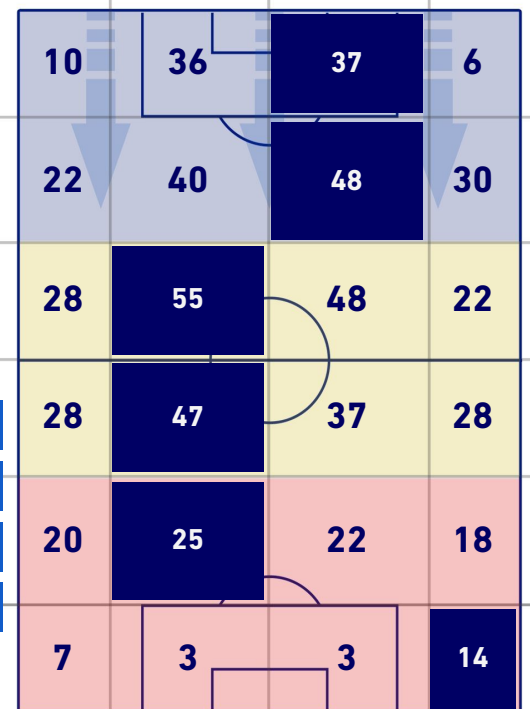

## CROSS IN GIOCO

4	<b>Cross utili</b>	6
8	<b>Cross totali</b>	14
50	<b>Accuratezza (%)</b>	43

## TOCCHI PALLA

744	<b>Palloni giocati totali</b>	634
200	<b>DIFESA</b>	229
348	<b>CENTROCAMPO</b>	293
196	<b>ATTACCO</b>	112

41	<b>Tocchi area avversaria</b>	6	
V. OSIMHEN	13	2	A. PETAGNA
M. KIM	6	1	A. BARBERIS
K. KVARATSKHELIA	5	1	S. BIRINDELLI