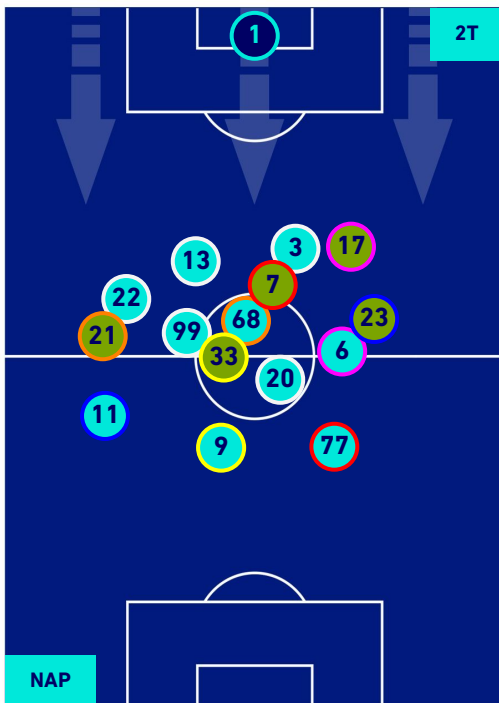

## HEATMAP

NAPOLI

4-0

MONZA

## POSIZIONI MEDIE

Legenda:

- |                 |                                      |                  |
|-----------------|--------------------------------------|------------------|
| 1^ Sostituzione | Giocatore Entrato                    | Giocatore Uscito |
| 2^ Sostituzione | Giocatore Entrato                    | Giocatore Uscito |
| 3^ Sostituzione | Giocatore Entrato                    | Giocatore Uscito |
| 4^ Sostituzione | Giocatore Entrato                    | Giocatore Uscito |
| 5^ Sostituzione | Giocatore Entrato                    | Giocatore Uscito |
|                 | Giocatore Entrato in sostituzione di |                  |
|                 | Giocatore Entrato in sostituzione di |                  |
|                 | Giocatore Entrato in sostituzione di |                  |
|                 | Giocatore Entrato in sostituzione di |                  |