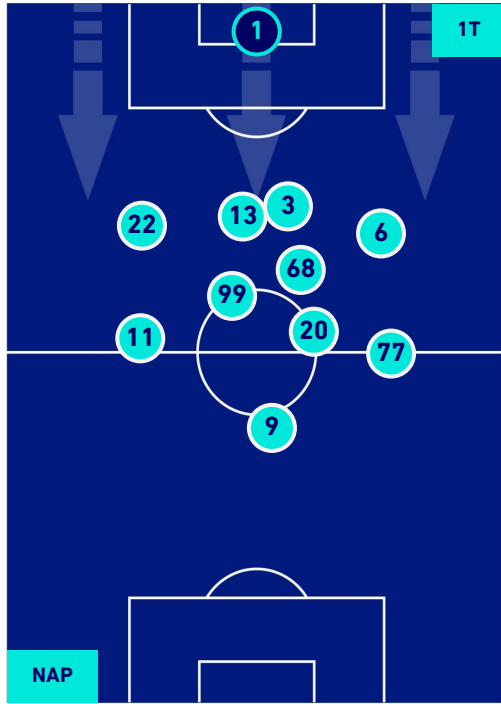

Napoli 21/08/2022 STADIO Diego Armando MARADONA - 18:30

NAPOLI

4-0

MONZA

POSIZIONI MEDIE POSSESSO PALLA [avversario]

Legenda:

- 1^ Sostituzione
- Giocatore Entrato
- Giocatore Uscito
- 2^ Sostituzione
- Giocatore Entrato
- Giocatore Uscito
- Giocatore Entrato in sostituzione di
- 3^ Sostituzione
- Giocatore Entrato
- Giocatore Uscito
- Giocatore Entrato in sostituzione di
- 4^ Sostituzione
- Giocatore Entrato
- Giocatore Uscito
- Giocatore Entrato in sostituzione di
- 5^ Sostituzione
- Giocatore Entrato
- Giocatore Uscito
- Giocatore Entrato in sostituzione di