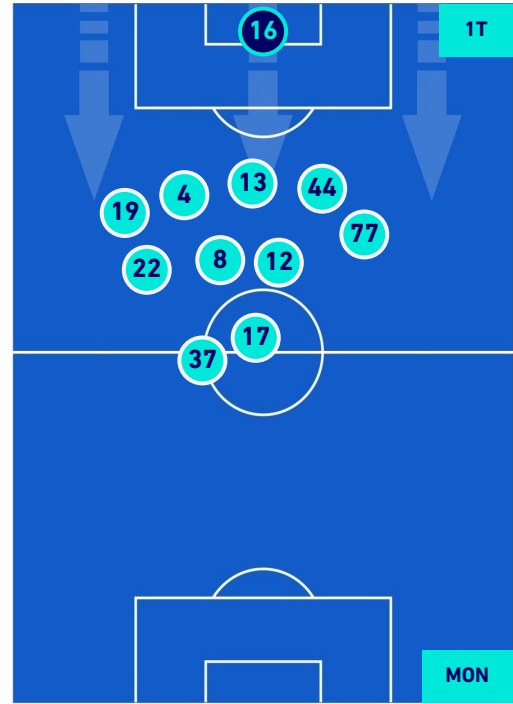

## POSIZIONI MEDIE POSSESSO PALLA [proprio]

Legenda:

- |                 |                                      |                  |
|-----------------|--------------------------------------|------------------|
| 1^ Sostituzione | Giocatore Entrato                    | Giocatore Uscito |
| 2^ Sostituzione | Giocatore Entrato                    | Giocatore Uscito |
| 3^ Sostituzione | Giocatore Entrato                    | Giocatore Uscito |
| 4^ Sostituzione | Giocatore Entrato                    | Giocatore Uscito |
| 5^ Sostituzione | Giocatore Entrato                    | Giocatore Uscito |
|                 | Giocatore Entrato in sostituzione di | Giocatore Uscito |
|                 | Giocatore Entrato in sostituzione di | Giocatore Uscito |
|                 | Giocatore Entrato in sostituzione di | Giocatore Uscito |
|                 | Giocatore Entrato in sostituzione di | Giocatore Uscito |
|                 | Giocatore Entrato in sostituzione di | Giocatore Uscito |

## POSIZIONI MEDIE POSSESSO PALLA [avversario]

Legenda:

- 1^ Sostituzione
- Giocatore Entrato
- Giocatore Uscito
- 
- 2^ Sostituzione
- Giocatore Entrato
- Giocatore Uscito
- Giocatore Entrato in sostituzione di
- 
- 3^ Sostituzione
- Giocatore Entrato
- Giocatore Uscito
- Giocatore Entrato in sostituzione di
- 
- 4^ Sostituzione
- Giocatore Entrato
- Giocatore Uscito
- Giocatore Entrato in sostituzione di
- 
- 5^ Sostituzione
- Giocatore Entrato
- Giocatore Uscito
- Giocatore Entrato in sostituzione di