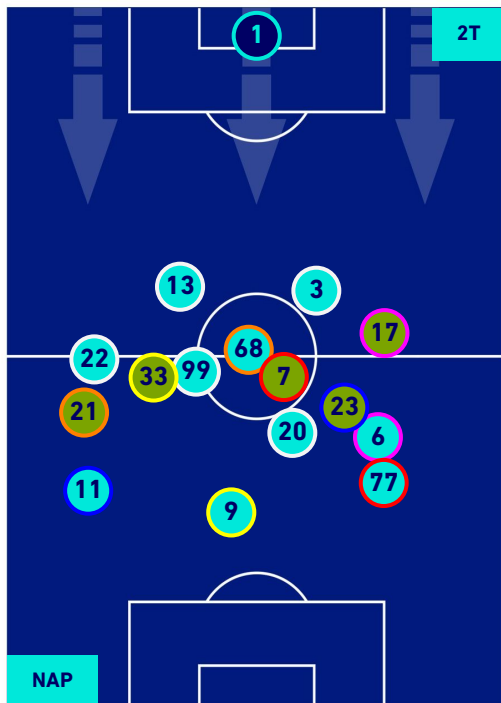

## POSIZIONI MEDIE

Legenda:

- |                 |                                      |                  |
|-----------------|--------------------------------------|------------------|
| 1^ Sostituzione | Giocatore Entrato                    | Giocatore Uscito |
| 2^ Sostituzione | Giocatore Entrato                    | Giocatore Uscito |
| 3^ Sostituzione | Giocatore Entrato                    | Giocatore Uscito |
| 4^ Sostituzione | Giocatore Entrato                    | Giocatore Uscito |
| 5^ Sostituzione | Giocatore Entrato                    | Giocatore Uscito |
|                 | Giocatore Entrato in sostituzione di |                  |
|                 | Giocatore Entrato in sostituzione di |                  |
|                 | Giocatore Entrato in sostituzione di |                  |
|                 | Giocatore Entrato in sostituzione di |                  |

## POSIZIONI MEDIE POSSESSO PALLA [proprio]

Legenda:

- |                 |                                      |                  |
|-----------------|--------------------------------------|------------------|
| 1^ Sostituzione | Giocatore Entrato                    | Giocatore Uscito |
| 2^ Sostituzione | Giocatore Entrato                    | Giocatore Uscito |
| 3^ Sostituzione | Giocatore Entrato                    | Giocatore Uscito |
| 4^ Sostituzione | Giocatore Entrato                    | Giocatore Uscito |
| 5^ Sostituzione | Giocatore Entrato                    | Giocatore Uscito |
|                 | Giocatore Entrato in sostituzione di | Giocatore Uscito |
|                 | Giocatore Entrato in sostituzione di | Giocatore Uscito |
|                 | Giocatore Entrato in sostituzione di | Giocatore Uscito |
|                 | Giocatore Entrato in sostituzione di | Giocatore Uscito |
|                 | Giocatore Entrato in sostituzione di | Giocatore Uscito |