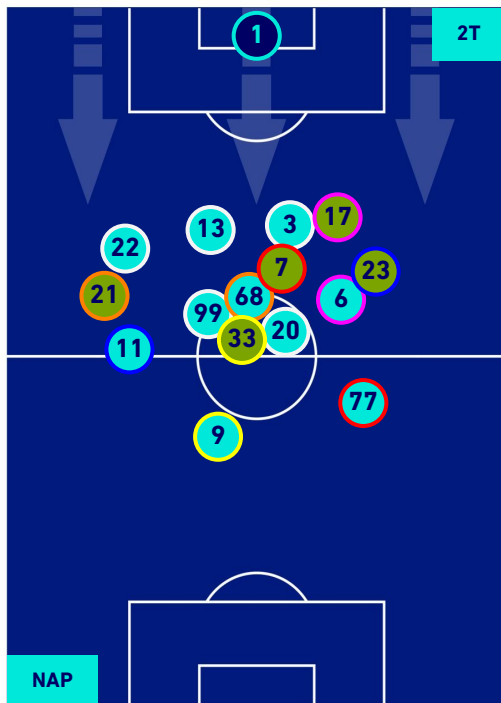

## POSIZIONI MEDIE POSSESSO PALLA [proprio]

Legenda:

- |                 |                                      |                  |
|-----------------|--------------------------------------|------------------|
| 1^ Sostituzione | Giocatore Entrato                    | Giocatore Uscito |
| 2^ Sostituzione | Giocatore Entrato                    | Giocatore Uscito |
| 3^ Sostituzione | Giocatore Entrato                    | Giocatore Uscito |
| 4^ Sostituzione | Giocatore Entrato                    | Giocatore Uscito |
| 5^ Sostituzione | Giocatore Entrato                    | Giocatore Uscito |
|                 | Giocatore Entrato in sostituzione di | Giocatore Uscito |
|                 | Giocatore Entrato in sostituzione di | Giocatore Uscito |
|                 | Giocatore Entrato in sostituzione di | Giocatore Uscito |
|                 | Giocatore Entrato in sostituzione di | Giocatore Uscito |
|                 | Giocatore Entrato in sostituzione di | Giocatore Uscito |

## POSIZIONI MEDIE POSSESSO PALLA [avversario]

Legenda:

- 1^ Sostituzione
- Giocatore Entrato
- Giocatore Uscito
- 
- 2^ Sostituzione
- Giocatore Entrato
- Giocatore Uscito
- Giocatore Entrato in sostituzione di
- 
- 3^ Sostituzione
- Giocatore Entrato
- Giocatore Uscito
- Giocatore Entrato in sostituzione di
- 
- 4^ Sostituzione
- Giocatore Entrato
- Giocatore Uscito
- Giocatore Entrato in sostituzione di
- 
- 5^ Sostituzione
- Giocatore Entrato
- Giocatore Uscito
- Giocatore Entrato in sostituzione di