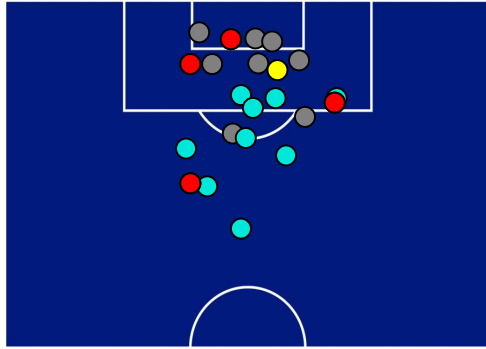

Napoli 21/08/2022 STADIO Diego Armando MARADONA - 18:30

NAPOLI

4-0

MONZA

ZONE DI TIRO