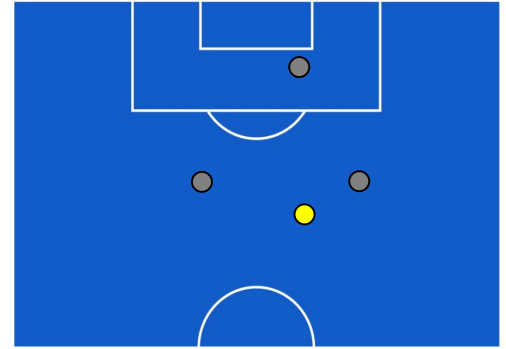

4	Gol	0
5	In porta	1
8	Fuori Porta	3
9	Respinto	0