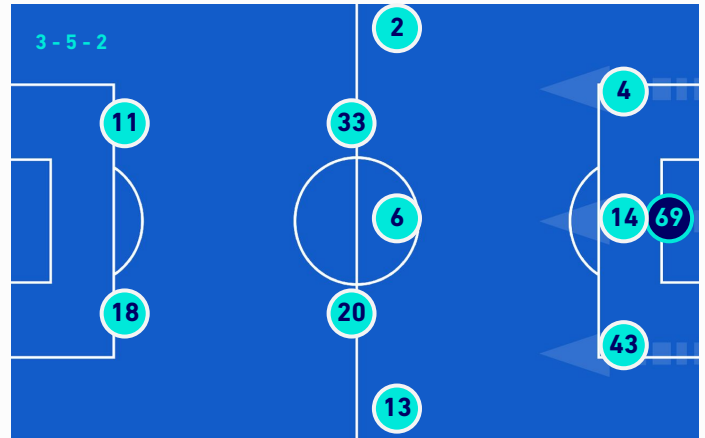

A disposizione

	JEROEN ZOET	1
	PETAR ZOVKO	40
	JACOPO SALA	7
	PETKO HRISTOV	15
	JULIUS BECK	16
	VIKTOR KOVALENKO	24
	MIKAEL ELLERTSSON	28
	MATTIA CALDARA	29
	AIMAR SHER	31
	DAVID STRELEC	44
	LEANDRO SANCA	89

Allenatore: **LUCA GOTTI**

Quarto Uomo: **MANUEL VOLPI**
V.A.R.: **PAOLO VALERI**
A.V.A.R.: **EMANUELE PRENNA**