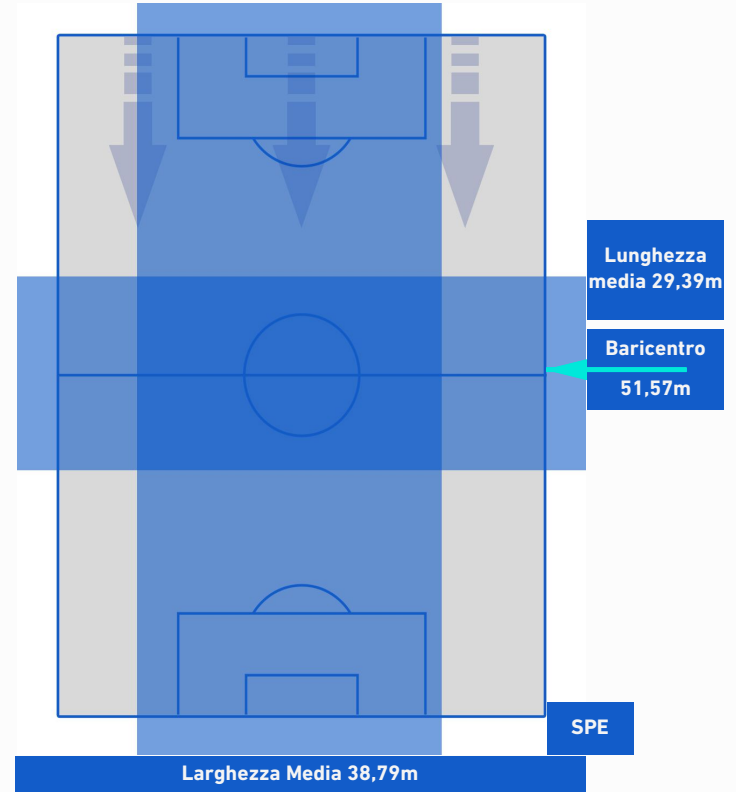

NAPOLI

1-0

SPEZIA

BARICENTRO POSSESSO PROPRIO