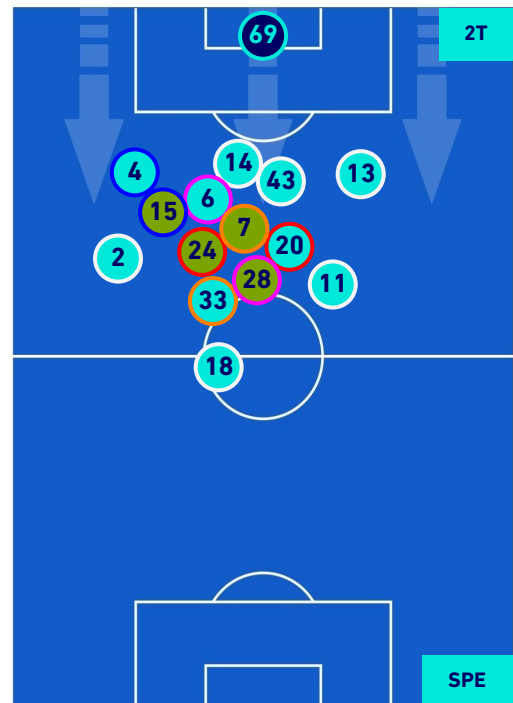

Napoli 10/09/2022 STADIO Diego Armando MARADONA - 15:00

NAPOLI

1-0

SPEZIA

POSIZIONI MEDIE POSSESSO PALLA [avversario]

Legenda:

1ª Sostituzione	Giocatore Entrato	Giocatore Uscito
2ª Sostituzione	Giocatore Entrato	Giocatore Uscito
3ª Sostituzione	Giocatore Entrato	Giocatore Uscito
4ª Sostituzione	Giocatore Entrato	Giocatore Uscito
5ª Sostituzione	Giocatore Entrato	Giocatore Uscito
	Giocatore Entrato in sostituzione di	Giocatore Uscito
	Giocatore Entrato in sostituzione di	Giocatore Uscito
	Giocatore Entrato in sostituzione di	Giocatore Uscito
	Giocatore Entrato in sostituzione di	Giocatore Uscito
	Giocatore Entrato in sostituzione di	Giocatore Uscito