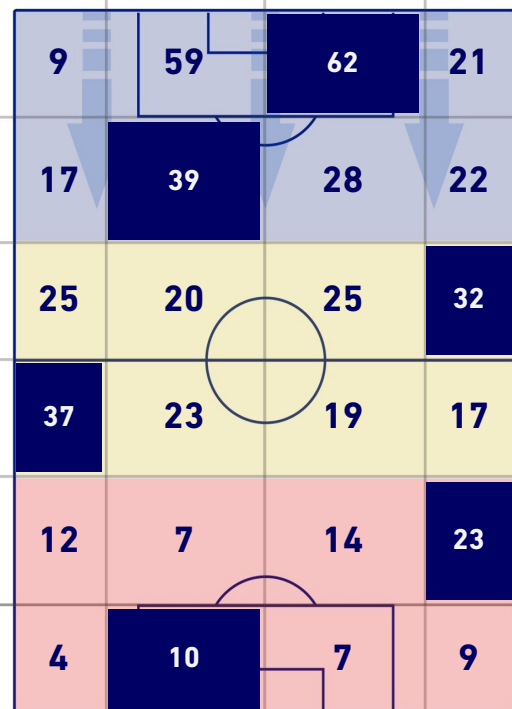

## CROSS IN GIOCO

5	<b>Cross utili</b>	4
12	<b>Cross totali</b>	6
42	<b>Accuratezza (%)</b>	67

## TOCCHI PALLA

789	<b>Palloni giocati totali</b>	541
165	<b>DIFESA</b>	257
371	<b>CENTROCAMPO</b>	198
253	<b>ATTACCO</b>	86

49	<b>Tocchi area avversaria</b>		17
K. KVARATSKHELIA	8	5	E. HOLM
G. RASPADORI	8	5	M. NZOLA
A. RRAHMANI	6	4	J. KIWIOR