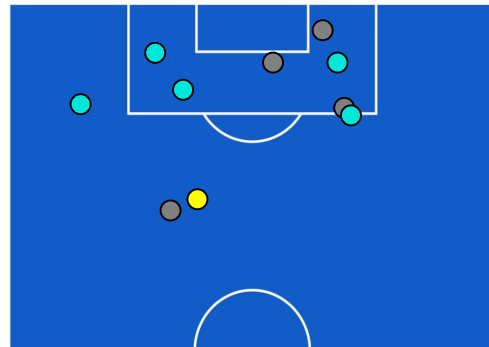

## BARICENTRO POSSESSO AVVERSAIO

Napoli 10/09/2022 STADIO Diego Armando MARADONA - 15:00

**NAPOLI**

**1-0**

**SPEZIA**

## ZONE DI TIRO

1	<b>Gol</b>	0
6	<b>In porta</b>	1
8	<b>Fuori Porta</b>	4
14	<b>Respinto</b>	5