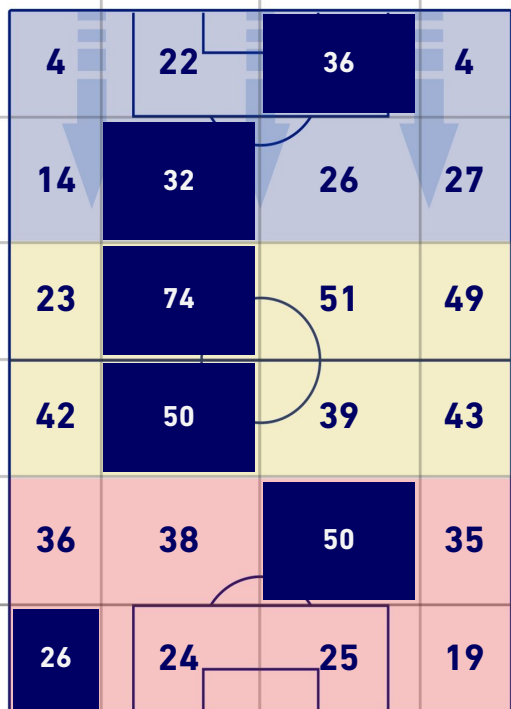

TOCCHI PALLA