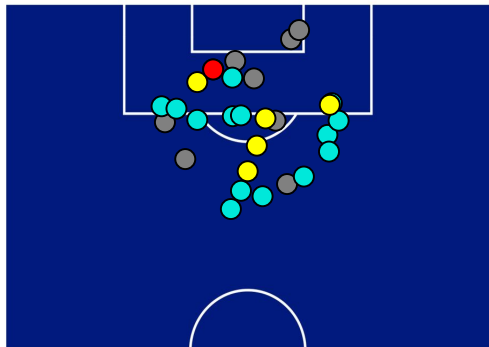

## BARICENTRO POSSESSO AVVERSAIO

Napoli 10/09/2022 STADIO Diego Armando MARADONA - 15:00

**NAPOLI**

**1-0**

**SPEZIA**

## ZONE DI TIRO

1	<b>Gol</b>	0
6	<b>In porta</b>	1
8	<b>Fuori Porta</b>	4
14	<b>Respinto</b>	5