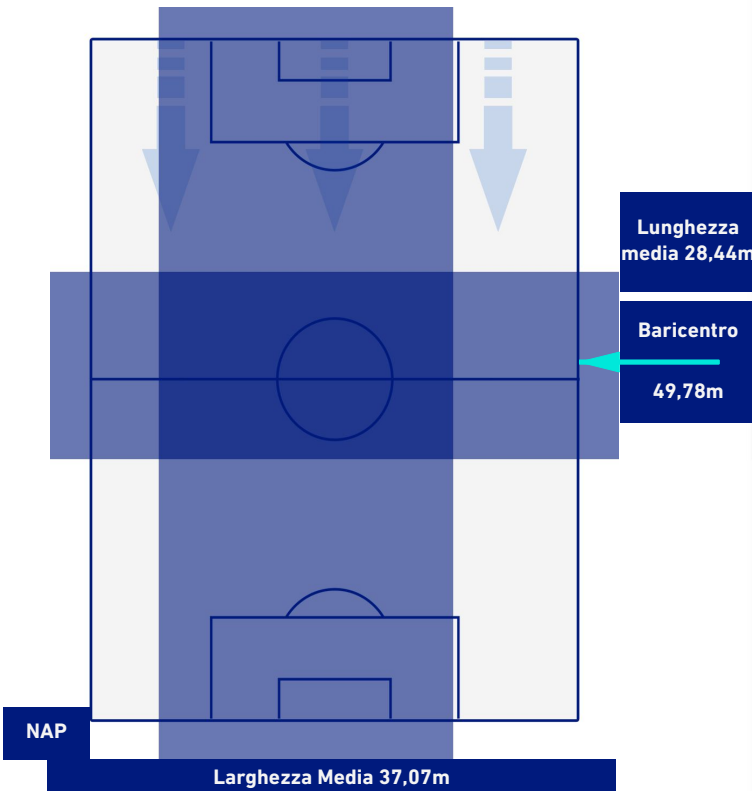

BARICENTRO POSSESSO AVVERSAIO