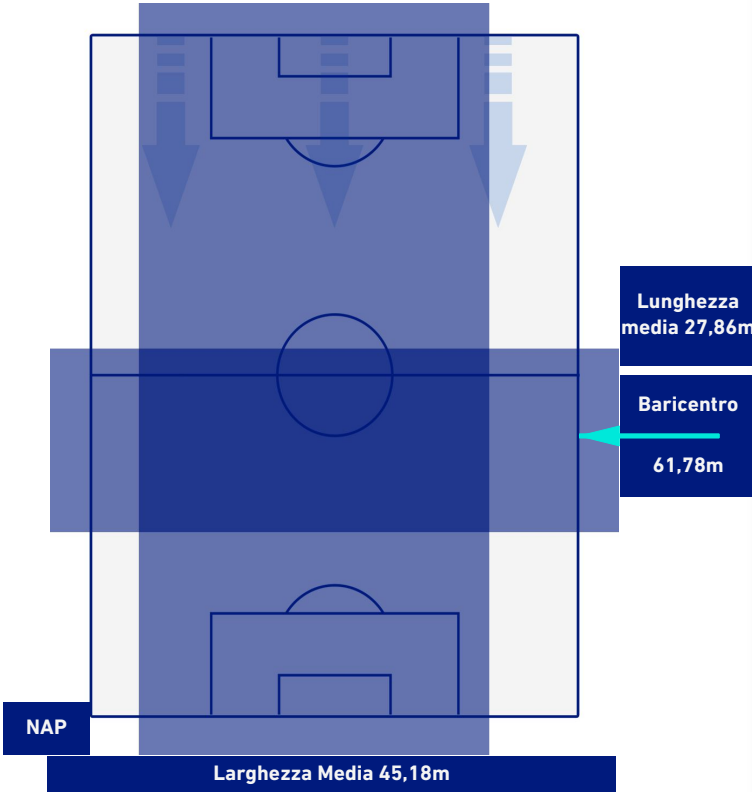

NAPOLI

1-0

SPEZIA

BARICENTRO POSSESSO PROPRIO