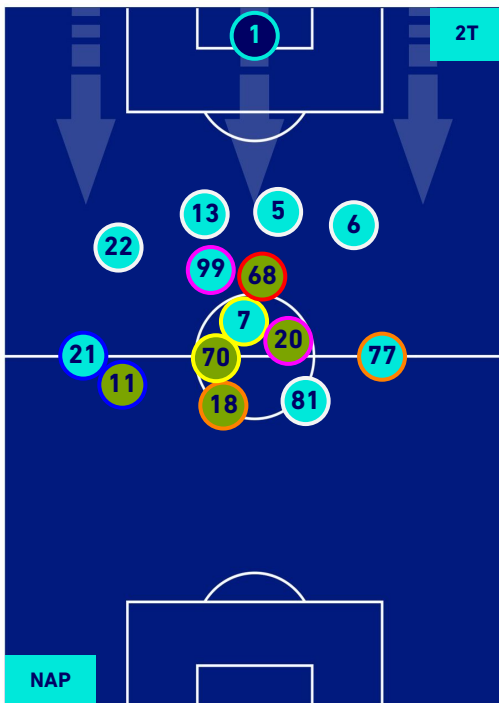

Napoli 10/09/2022 STADIO Diego Armando MARADONA - 15:00

NAPOLI

1-0

SPEZIA

POSIZIONI MEDIE POSSESSO PALLA [avversario]

Legenda:

1ª Sostituzione	Giocatore Entrato	Giocatore Uscito
2ª Sostituzione	Giocatore Entrato	Giocatore Uscito
3ª Sostituzione	Giocatore Entrato	Giocatore Uscito
4ª Sostituzione	Giocatore Entrato	Giocatore Uscito
5ª Sostituzione	Giocatore Entrato	Giocatore Uscito
	Giocatore Entrato in sostituzione di	Giocatore Uscito
	Giocatore Entrato in sostituzione di	Giocatore Uscito
	Giocatore Entrato in sostituzione di	Giocatore Uscito
	Giocatore Entrato in sostituzione di	Giocatore Uscito
	Giocatore Entrato in sostituzione di	Giocatore Uscito