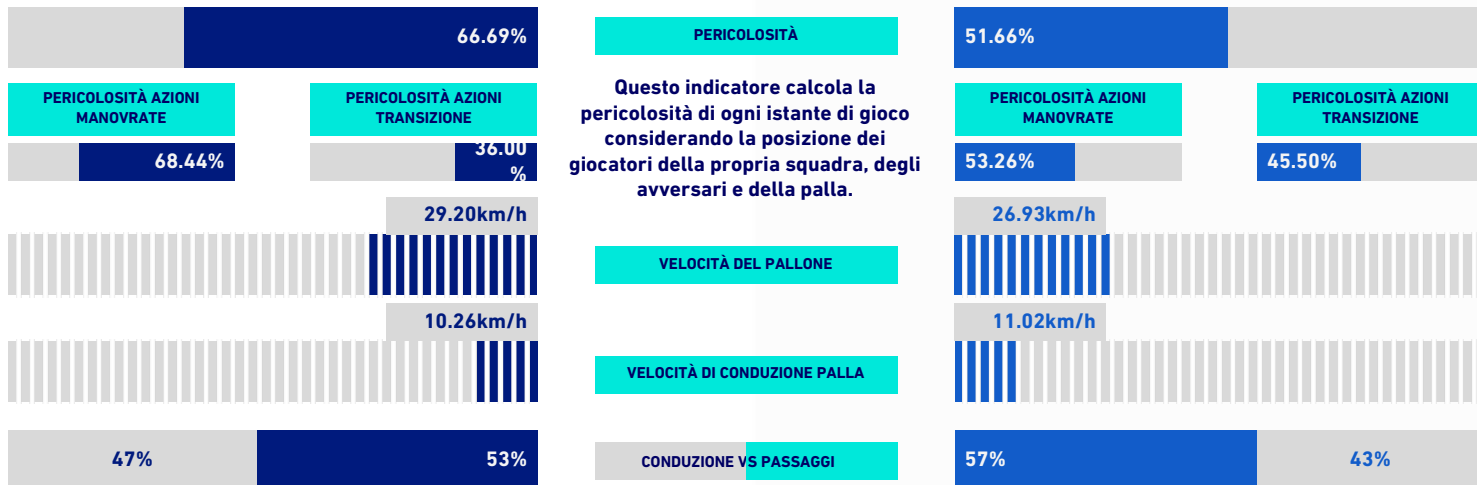

**NAPOLI**

**1-0**

**SPEZIA**

## VIRTUAL COACH

### INDICATORI DI SQUADRA