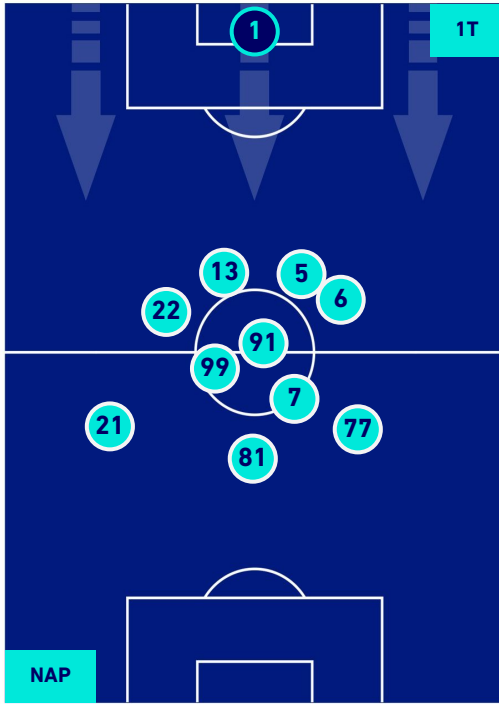

Napoli 10/09/2022 STADIO Diego Armando MARADONA - 15:00

NAPOLI

1-0

SPEZIA

POSIZIONI MEDIE POSSESSO PALLA [avversario]

Legenda:

1ª Sostituzione	Giocatore Entrato	Giocatore Uscito
2ª Sostituzione	Giocatore Entrato	Giocatore Uscito
3ª Sostituzione	Giocatore Entrato	Giocatore Uscito
4ª Sostituzione	Giocatore Entrato	Giocatore Uscito
5ª Sostituzione	Giocatore Entrato	Giocatore Uscito
	Giocatore Entrato in sostituzione di	Giocatore Uscito
	Giocatore Entrato in sostituzione di	Giocatore Uscito
	Giocatore Entrato in sostituzione di	Giocatore Uscito
	Giocatore Entrato in sostituzione di	Giocatore Uscito
	Giocatore Entrato in sostituzione di	Giocatore Uscito