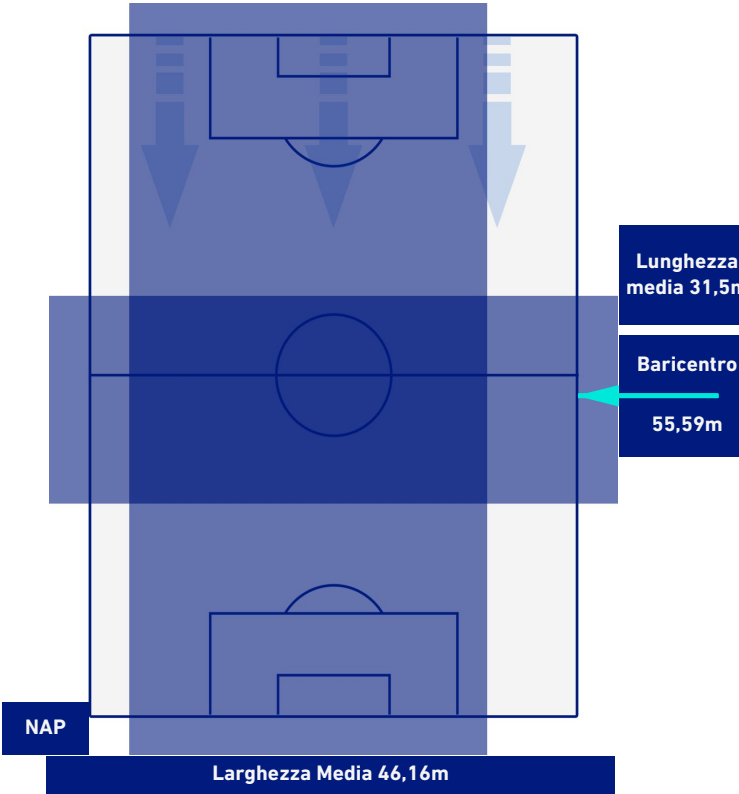

NAPOLI

3-2

UDINESE

BARICENTRO POSSESSO PROPRIO