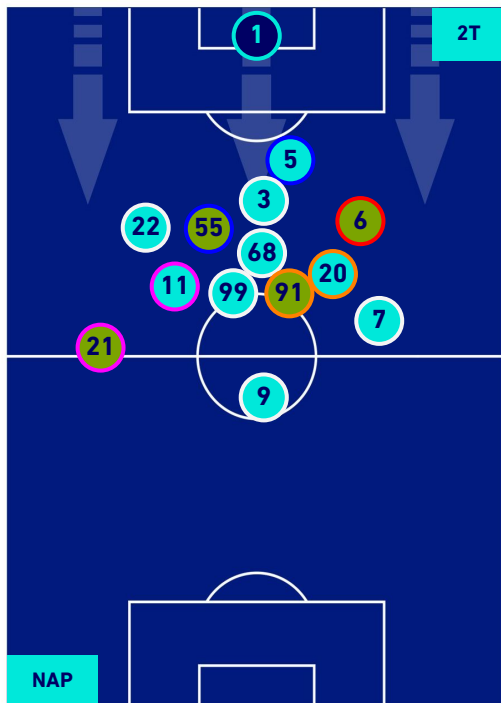

NAPOLI

3-2

UDINESE

POSIZIONI MEDIE POSSESSO PALLA [avversario]

1. **Legenda:**
2. 1^ Sostituzione
   - Giocatore Entrato
   - Giocatore Uscito
   - Giocatore Entrato in sostituzione di
   - 2^ Sostituzione
   - Giocatore Entrato
   - Giocatore Uscito
   - Giocatore Entrato in sostituzione di
   - 3^ Sostituzione
   - Giocatore Entrato
   - Giocatore Uscito
   - Giocatore Entrato in sostituzione di
   - 4^ Sostituzione
   - Giocatore Entrato
   - Giocatore Uscito
   - Giocatore Entrato in sostituzione di