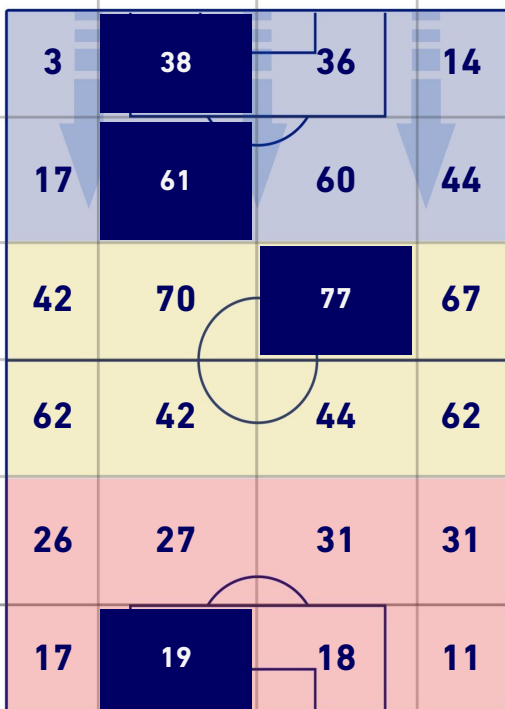

BARICENTRO POSSESSO PROPRIO

BARICENTRO POSSESSO AVVERSAIO

Napoli 12/11/2022 STADIO Diego Armando MARADONA - 15:00

NAPOLI

3-2

UDINESE

ZONE DI TIRO

3	Gol	2
5	In porta	4
5	Fuori Porta	2
5	Respinto	4

CROSS IN GIOCO

4	Cross utili	5
9	Cross totali	10
44	Accuratezza (%)	50

TOCCHI PALLA

919	Palloni giocati totali	656
273	DIFESA	227
466	CENTROCAMPO	299
180	ATTACCO	130

37	Tocchi area avversaria	25	
V. OSIMHEN	13	6	I. SUCCESS
A. ANGUISSA	8	3	J. BIJOL
E. ELMAS	7	3	L. SAMARDZIC