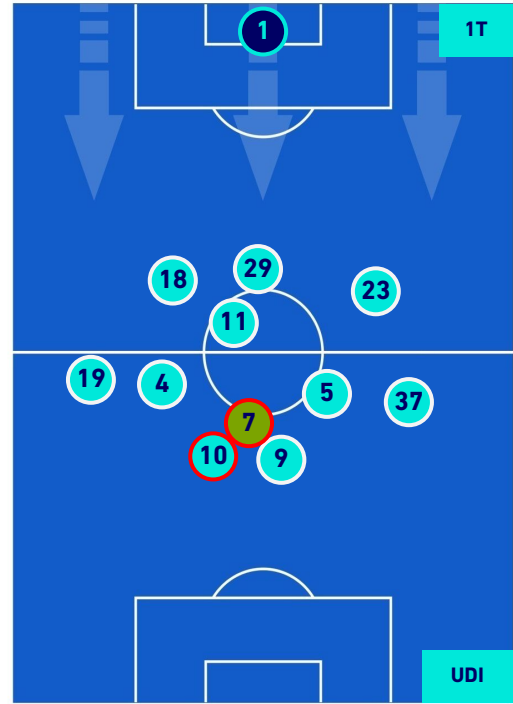

NAPOLI

3-2

UDINESE

POSIZIONI MEDIE POSSESSO PALLA [proprio]

1. Legenda:
2. 1^ Sostituzione
   - 2^ Sostituzione
   - 3^ Sostituzione
   - 4^ Sostituzione
   - Giocatore Entrato
   - Giocatore Entrato
   - Giocatore Entrato
   - Giocatore Entrato
   - Giocatore Uscito
   - Giocatore Uscito
   - Giocatore Uscito
   - Giocatore Uscito
   - Giocatore Entrato in sostituzione di
   - Giocatore Entrato in sostituzione di
   - Giocatore Entrato in sostituzione di