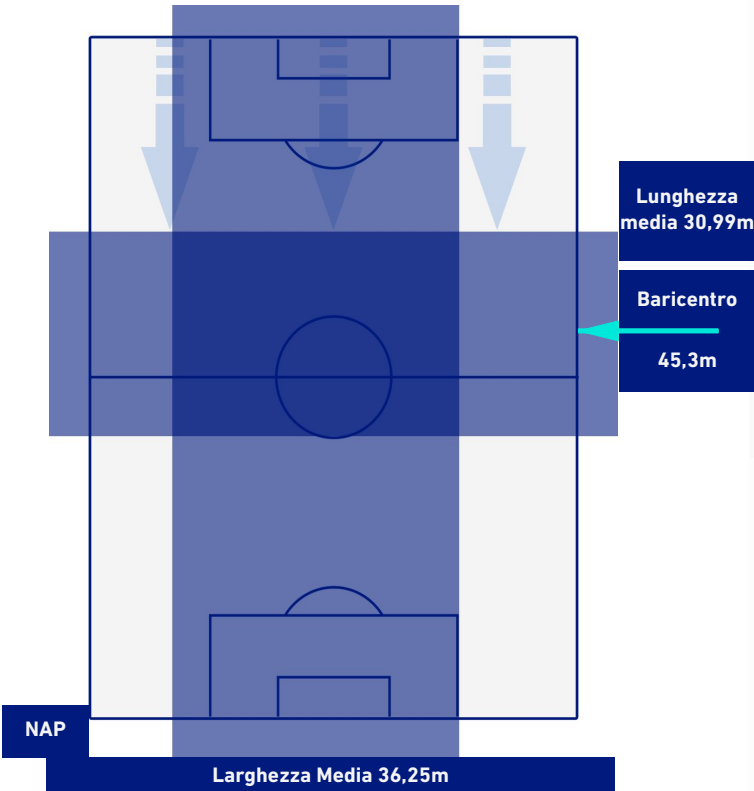

BARICENTRO POSSESSO PROPRIO

BARICENTRO POSSESSO AVVERSAIO

Napoli 12/11/2022 STADIO Diego Armando MARADONA - 15:00

NAPOLI

3-2

UDINESE

ZONE DI TIRO

3	Gol	2
5	In porta	4
5	Fuori Porta	2
5	Respinto	4