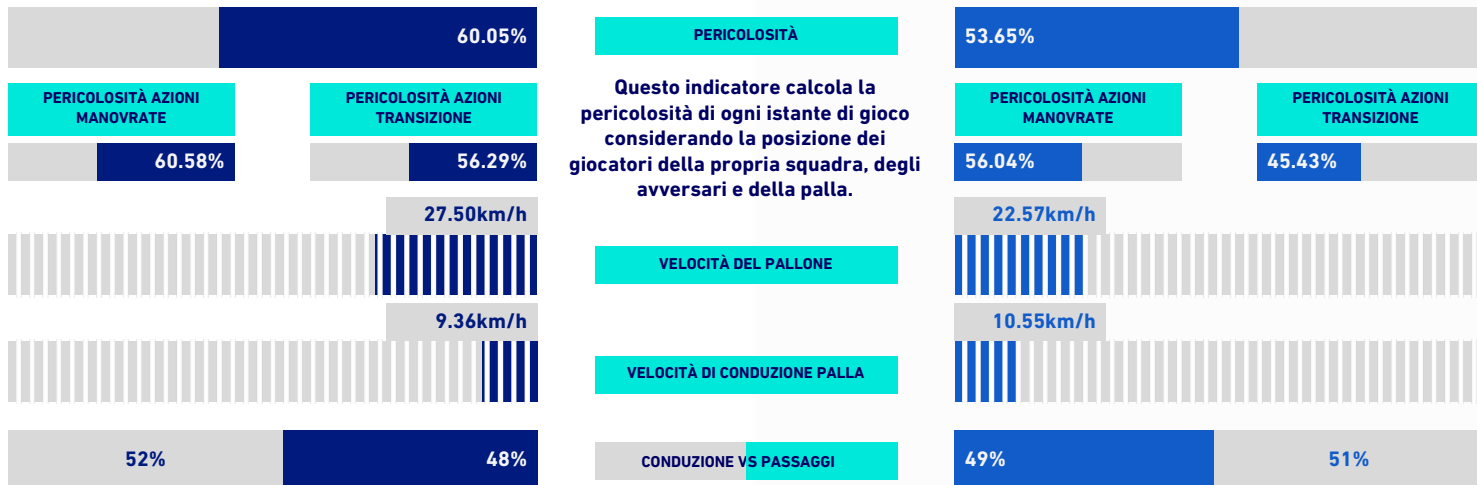

NAPOLI

3-2

UDINESE

VIRTUAL COACH

INDICATORI DI SQUADRA

RECORDMEN

INDICE DI VERTICALITÀ

Numero di giocatori avversari superati da un passaggio verticale. Calcolato solo se il passaggio è andato a buon fine. Dà idea di quanto un giocatore tenda a superare le linee di pressione avversarie.