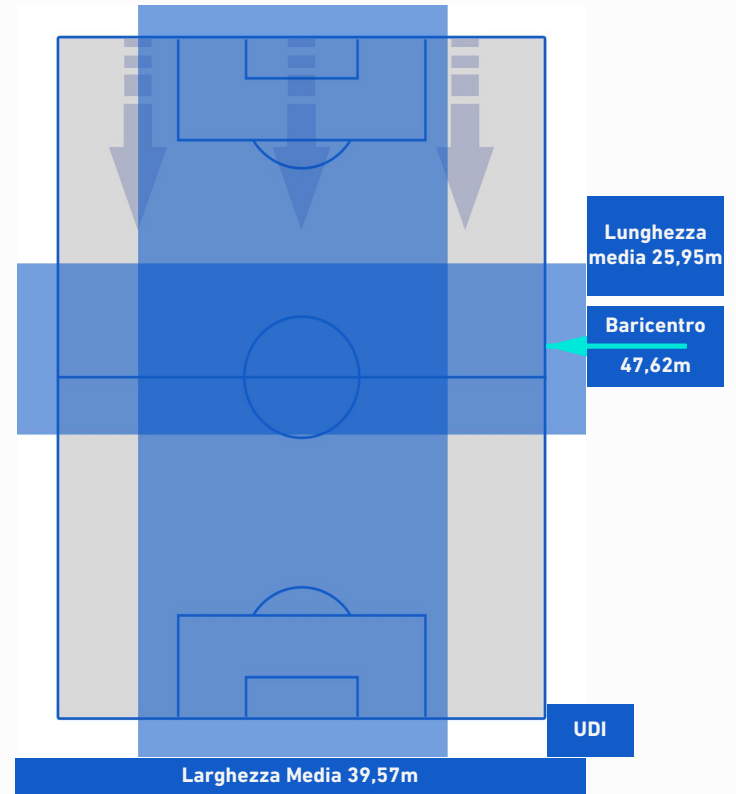

NAPOLI

3-2

UDINESE

BARICENTRO 1° TEMPO