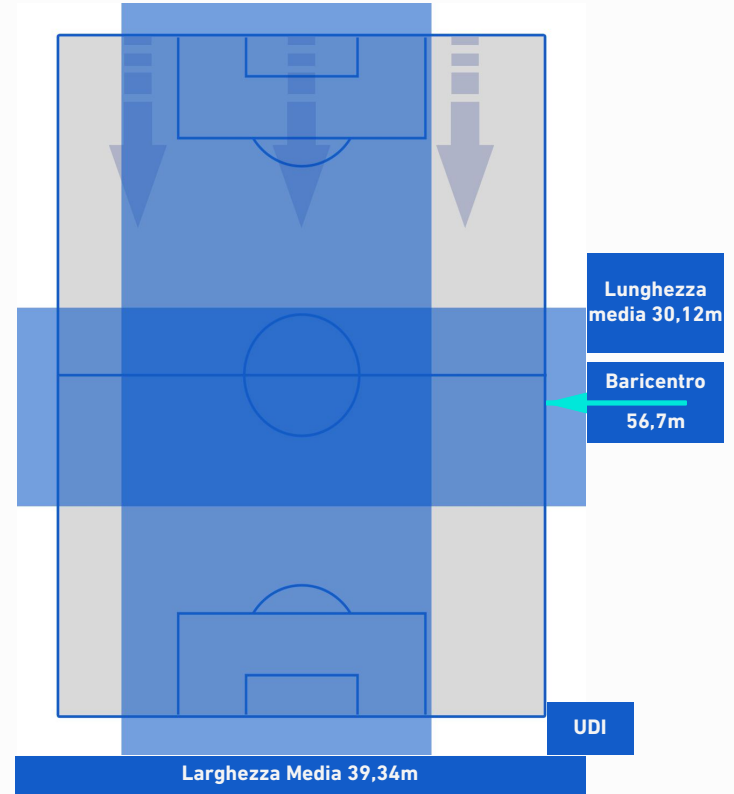

NAPOLI

3-2

UDINESE

BARICENTRO POSSESSO PROPRIO