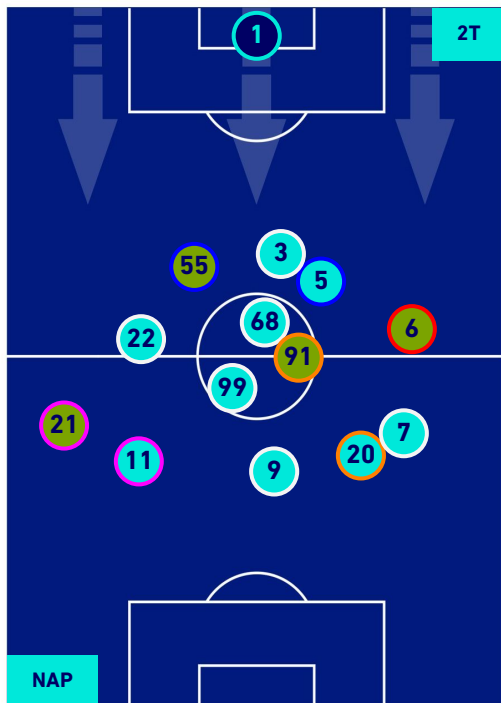

NAPOLI

3-2

UDINESE

POSIZIONI MEDIE POSSESSO PALLA [proprio]

1. Legenda:
2. 1^ Sostituzione
   - 2^ Sostituzione
   - 3^ Sostituzione
   - 4^ Sostituzione
   - Giocatore Entrato
   - Giocatore Entrato
   - Giocatore Entrato
   - Giocatore Entrato
   - Giocatore Uscito
   - Giocatore Uscito
   - Giocatore Uscito
   - Giocatore Uscito
   - Giocatore Entrato in sostituzione di
   - Giocatore Entrato in sostituzione di
   - Giocatore Entrato in sostituzione di