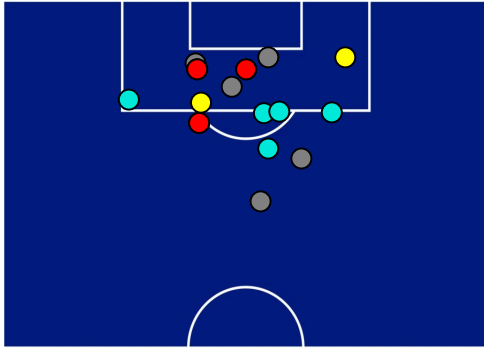

BARICENTRO POSSESSO PROPRIO

BARICENTRO POSSESSO AVVERSAIO

Napoli 12/11/2022 STADIO Diego Armando MARADONA - 15:00

NAPOLI

3-2

UDINESE

ZONE DI TIRO

3	Gol	2
5	In porta	4
5	Fuori Porta	2
5	Respinto	4

CROSS IN GIOCO

4	Cross utili	5
9	Cross totali	10
44	Accuratezza (%)	50

TOCCHI PALLA

919	Palloni giocati totali	656
273	DIFESA	227
466	CENTROCAMPO	299
180	ATTACCO	130

37	Tocchi area avversaria	25	
V. OSIMHEN	13	6	I. SUCCESS
A. ANGUISSA	8	3	J. BIJOL
E. ELMAS	7	3	L. SAMARDZIC