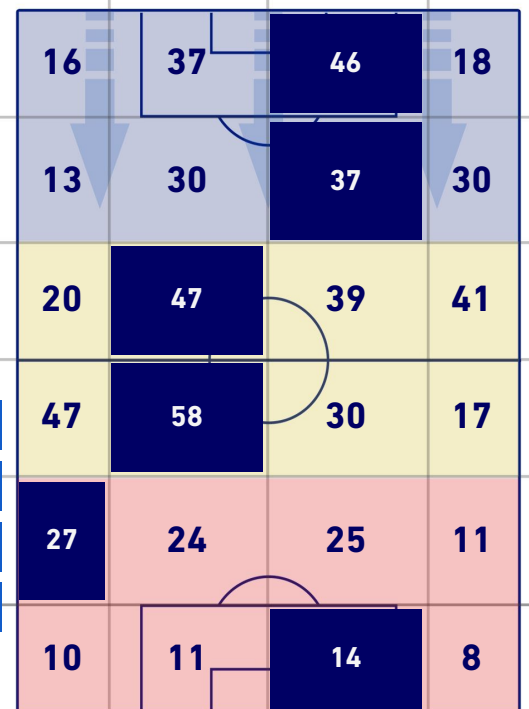

CROSS IN GIOCO

4	Cross utili	5
9	Cross totali	10
44	Accuratezza (%)	50

TOCCHI PALLA

919	Palloni giocati totali	656
273	DIFESA	227
466	CENTROCAMPO	299
180	ATTACCO	130

37	Tocchi area avversaria	25	
V. OSIMHEN	13	6	I. SUCCESS
A. ANGUISSA	8	3	J. BIJOL
E. ELMAS	7	3	L. SAMARDZIC