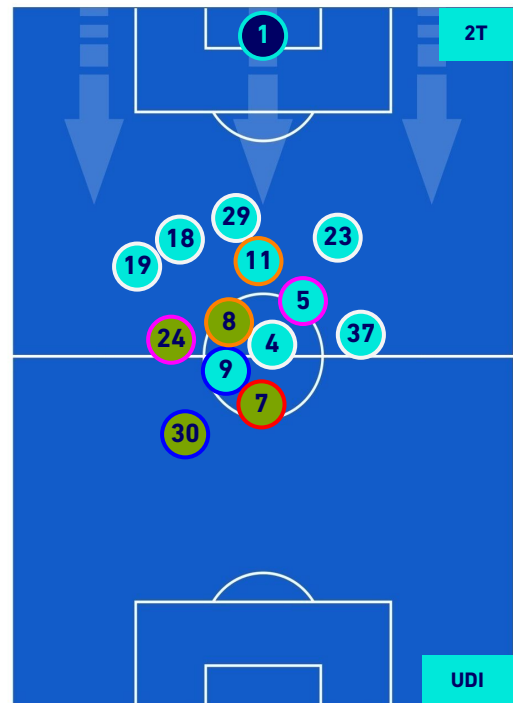

NAPOLI

3-2

UDINESE

POSIZIONI MEDIE POSSESSO PALLA [avversario]

1. **Legenda:**
2. 1^ Sostituzione
   - Giocatore Entrato
   - Giocatore Uscito
   - Giocatore Entrato in sostituzione di
   - 2^ Sostituzione
   - Giocatore Entrato
   - Giocatore Uscito
   - Giocatore Entrato in sostituzione di
   - 3^ Sostituzione
   - Giocatore Entrato
   - Giocatore Uscito
   - Giocatore Entrato in sostituzione di
   - 4^ Sostituzione
   - Giocatore Entrato
   - Giocatore Uscito
   - Giocatore Entrato in sostituzione di