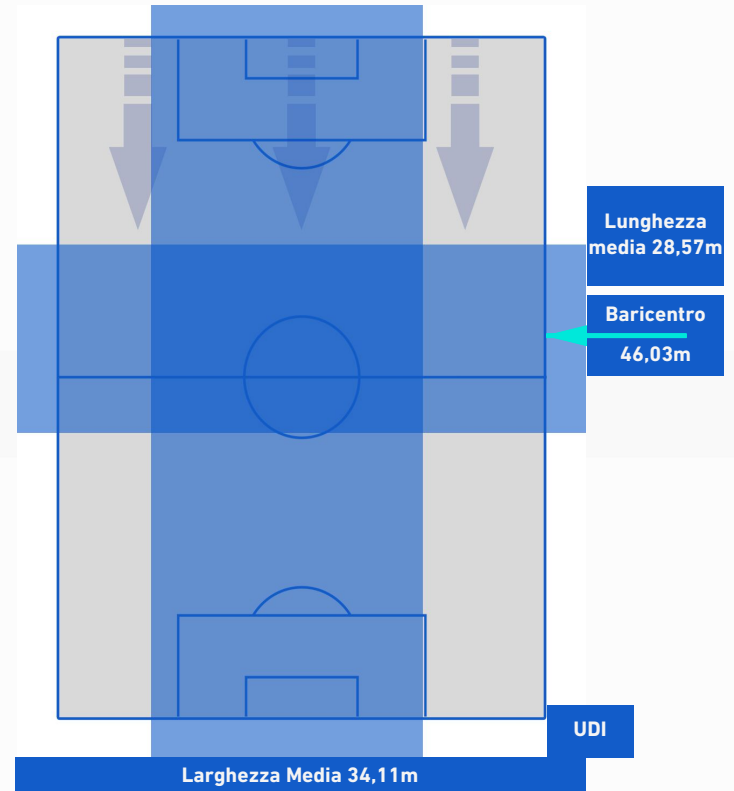

NAPOLI

3-2

UDINESE

BARICENTRO 1° TEMPO

BARICENTRO 2° TEMPO

NAPOLI

3-2

UDINESE

BARICENTRO POSSESSO PROPRIO

BARICENTRO POSSESSO AVVERSAIO

Napoli 12/11/2022 STADIO Diego Armando MARADONA - 15:00

NAPOLI

3-2

UDINESE

ZONE DI TIRO

3	Gol	2
5	In porta	4
5	Fuori Porta	2
5	Respinto	4