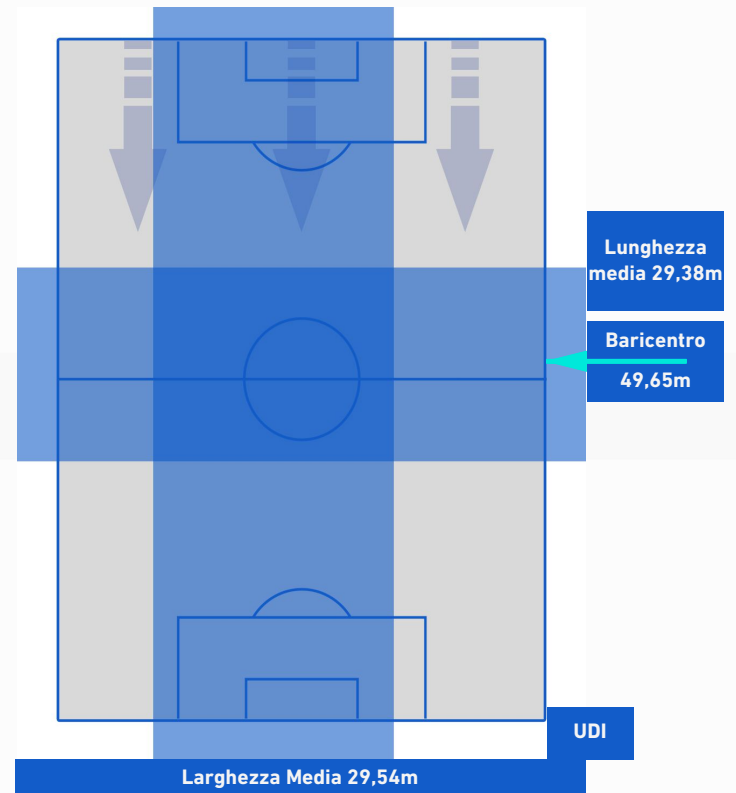

NAPOLI

3-2

UDINESE

BARICENTRO 1° TEMPO

BARICENTRO 2° TEMPO

NAPOLI

3-2

UDINESE