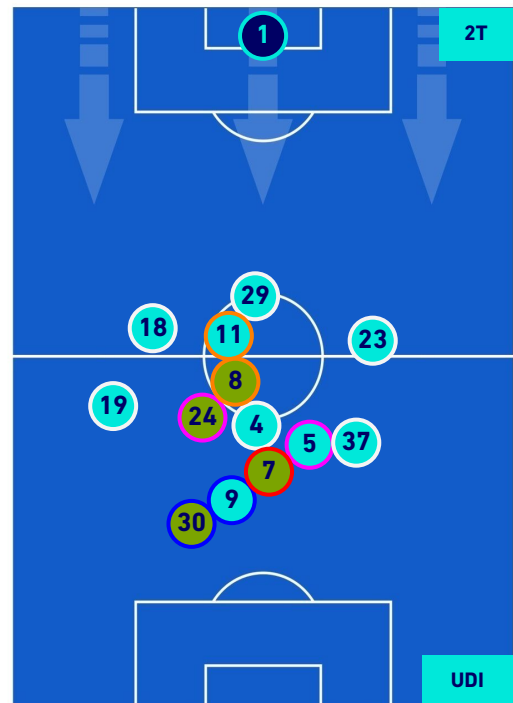

POSIZIONI MEDIE

Legenda:

- 1^ Sostituzione
- 2^ Sostituzione
- 3^ Sostituzione
- 4^ Sostituzione

- Giocatore Entrato
- Giocatore Entrato
- Giocatore Entrato
- Giocatore Entrato

- Giocatore Uscito
- Giocatore Uscito
- Giocatore Uscito
- Giocatore Uscito

- Giocatore Entrato in sostituzione di
- Giocatore Entrato in sostituzione di
- Giocatore Entrato in sostituzione di

-
-
-

NAPOLI

3-2

UDINESE

POSIZIONI MEDIE POSSESSO PALLA [proprio]

- Legenda:
- 1^ Sostituzione
 - 2^ Sostituzione
 - 3^ Sostituzione
 - 4^ Sostituzione
 - Giocatore Entrato
 - Giocatore Entrato
 - Giocatore Entrato
 - Giocatore Entrato
 - Giocatore Uscito
 - Giocatore Uscito
 - Giocatore Uscito
 - Giocatore Uscito
 - Giocatore Entrato in sostituzione di
 - Giocatore Entrato in sostituzione di
 - Giocatore Entrato in sostituzione di