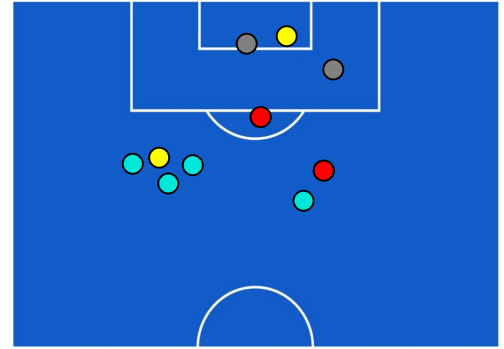

BARICENTRO POSSESSO PROPRIO

BARICENTRO POSSESSO AVVERSAIO

Napoli 12/11/2022 STADIO Diego Armando MARADONA - 15:00

NAPOLI

3-2

UDINESE

ZONE DI TIRO

3	Gol	2
5	In porta	4
5	Fuori Porta	2
5	Respinto	4

CROSS IN GIOCO

4	Cross utili	5
9	Cross totali	10
44	Accuratezza (%)	50

TOCCHI PALLA

919	Palloni giocati totali	656
273	DIFESA	227
466	CENTROCAMPO	299
180	ATTACCO	130

37	Tocchi area avversaria	25	
V. OSIMHEN	13	6	I. SUCCESS
A. ANGUISSA	8	3	J. BIJOL
E. ELMAS	7	3	L. SAMARDZIC