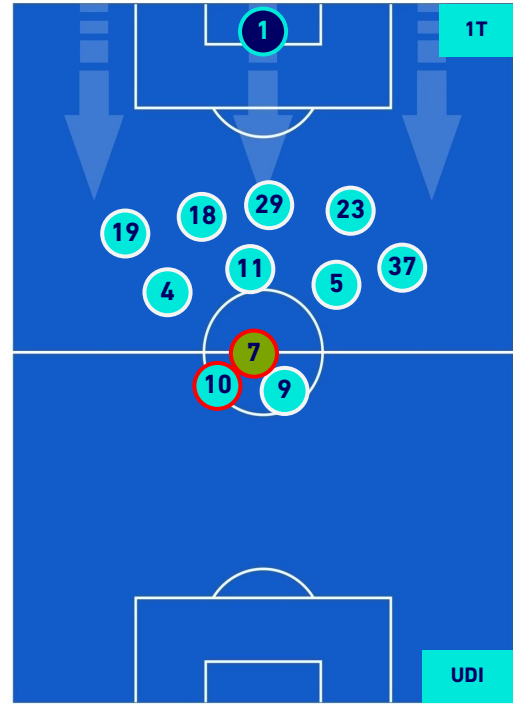

NAPOLI

3-2

UDINESE

POSIZIONI MEDIE POSSESSO PALLA [avversario]

1. **Legenda:**
2. 1^ Sostituzione
   - Giocatore Entrato
   - Giocatore Uscito
   - Giocatore Entrato in sostituzione di
   - 2^ Sostituzione
   - Giocatore Entrato
   - Giocatore Uscito
   - Giocatore Entrato in sostituzione di
   - 3^ Sostituzione
   - Giocatore Entrato
   - Giocatore Uscito
   - Giocatore Entrato in sostituzione di
   - 4^ Sostituzione
   - Giocatore Entrato
   - Giocatore Uscito
   - Giocatore Entrato in sostituzione di