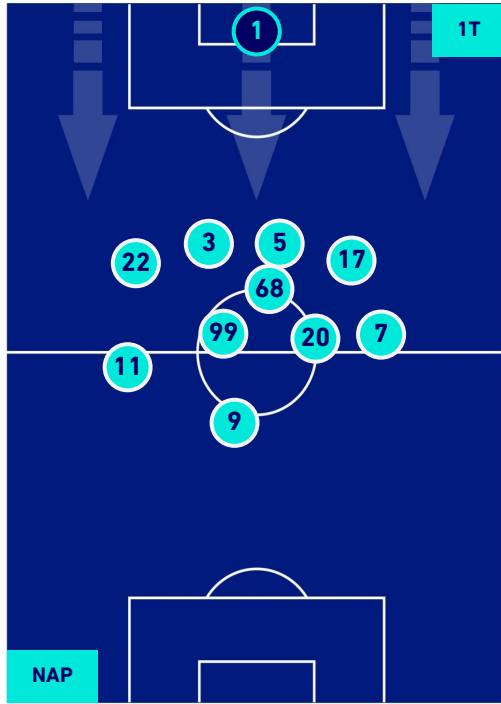

NAPOLI

3-2

UDINESE

POSIZIONI MEDIE POSSESSO PALLA [avversario]

1. **Legenda:**
2. 1^ Sostituzione
   - Giocatore Entrato
   - Giocatore Uscito
   - Giocatore Entrato in sostituzione di
   - 2^ Sostituzione
   - Giocatore Entrato
   - Giocatore Uscito
   - Giocatore Entrato in sostituzione di
   - 3^ Sostituzione
   - Giocatore Entrato
   - Giocatore Uscito
   - Giocatore Entrato in sostituzione di
   - 4^ Sostituzione
   - Giocatore Entrato
   - Giocatore Uscito
   - Giocatore Entrato in sostituzione di