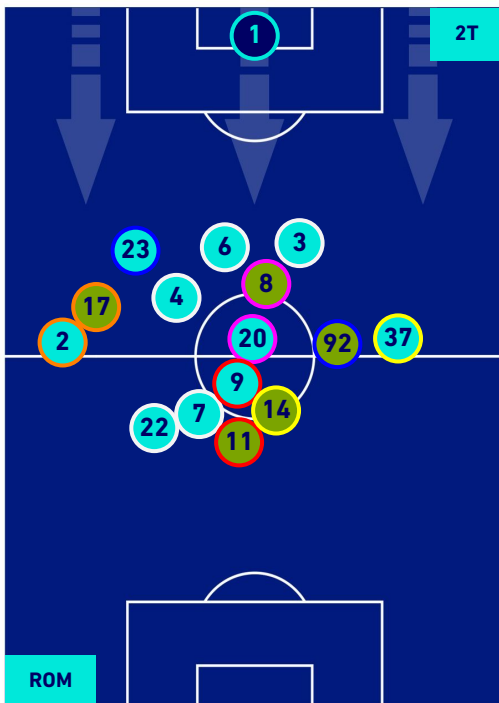

POSIZIONI MEDIE

Legenda:

- 1^ Sostituzione
- 2^ Sostituzione
- 3^ Sostituzione
- 4^ Sostituzione
- 5^ Sostituzione

- Giocatore Entrato
- Giocatore Entrato
- Giocatore Entrato
- Giocatore Entrato
- Giocatore Entrato

-
-
-
-

ROMA

0-1

NAPOLI

POSIZIONI MEDIE POSSESSO PALLA [proprio]

Legenda:

- | | | |
|-----------------|--------------------------------------|------------------|
| 1^ Sostituzione | Giocatore Entrato | Giocatore Uscito |
| 2^ Sostituzione | Giocatore Entrato | Giocatore Uscito |
| 3^ Sostituzione | Giocatore Entrato | Giocatore Uscito |
| 4^ Sostituzione | Giocatore Entrato | Giocatore Uscito |
| 5^ Sostituzione | Giocatore Entrato | Giocatore Uscito |
| | Giocatore Entrato in sostituzione di | Giocatore Uscito |
| | Giocatore Entrato in sostituzione di | Giocatore Uscito |
| | Giocatore Entrato in sostituzione di | Giocatore Uscito |
| | Giocatore Entrato in sostituzione di | Giocatore Uscito |
| | Giocatore Entrato in sostituzione di | Giocatore Uscito |

ROMA

0-1

NAPOLI

POSIZIONI MEDIE POSSESSO PALLA [avversario]

Legenda:

- | | | |
|-----------------|--------------------------------------|------------------|
| 1^ Sostituzione | Giocatore Entrato | Giocatore Uscito |
| 2^ Sostituzione | Giocatore Entrato | Giocatore Uscito |
| 3^ Sostituzione | Giocatore Entrato | Giocatore Uscito |
| 4^ Sostituzione | Giocatore Entrato | Giocatore Uscito |
| 5^ Sostituzione | Giocatore Entrato | Giocatore Uscito |
| | Giocatore Entrato in sostituzione di | Giocatore Uscito |
| | Giocatore Entrato in sostituzione di | Giocatore Uscito |
| | Giocatore Entrato in sostituzione di | Giocatore Uscito |
| | Giocatore Entrato in sostituzione di | Giocatore Uscito |
| | Giocatore Entrato in sostituzione di | Giocatore Uscito |