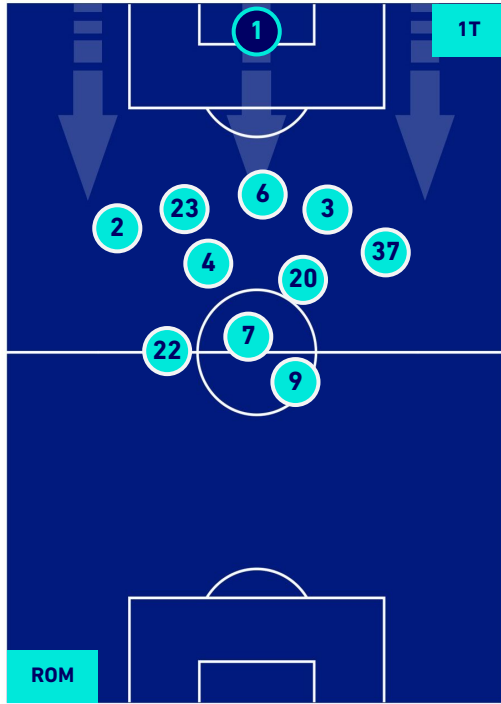

POSIZIONI MEDIE

Legenda:

- 1^ Sostituzione
- 2^ Sostituzione
- 3^ Sostituzione
- 4^ Sostituzione
- 5^ Sostituzione

- Giocatore Entrato
- Giocatore Entrato
- Giocatore Entrato
- Giocatore Entrato
- Giocatore Entrato

-
-
-
-

ROMA

0-1

NAPOLI

POSIZIONI MEDIE POSSESSO PALLA [proprio]

Legenda:

- | | | |
|-----------------|--------------------------------------|------------------|
| 1^ Sostituzione | Giocatore Entrato | Giocatore Uscito |
| 2^ Sostituzione | Giocatore Entrato | Giocatore Uscito |
| 3^ Sostituzione | Giocatore Entrato | Giocatore Uscito |
| 4^ Sostituzione | Giocatore Entrato | Giocatore Uscito |
| 5^ Sostituzione | Giocatore Entrato | Giocatore Uscito |
| | Giocatore Entrato in sostituzione di | Giocatore Uscito |
| | Giocatore Entrato in sostituzione di | Giocatore Uscito |
| | Giocatore Entrato in sostituzione di | Giocatore Uscito |
| | Giocatore Entrato in sostituzione di | Giocatore Uscito |
| | Giocatore Entrato in sostituzione di | Giocatore Uscito |

ROMA

0-1

NAPOLI

POSIZIONI MEDIE POSSESSO PALLA [avversario]

Legenda:

- | | | |
|-----------------|--------------------------------------|------------------|
| 1^ Sostituzione | Giocatore Entrato | Giocatore Uscito |
| 2^ Sostituzione | Giocatore Entrato | Giocatore Uscito |
| 3^ Sostituzione | Giocatore Entrato | Giocatore Uscito |
| 4^ Sostituzione | Giocatore Entrato | Giocatore Uscito |
| 5^ Sostituzione | Giocatore Entrato | Giocatore Uscito |
| | Giocatore Entrato in sostituzione di | Giocatore Uscito |
| | Giocatore Entrato in sostituzione di | Giocatore Uscito |
| | Giocatore Entrato in sostituzione di | Giocatore Uscito |
| | Giocatore Entrato in sostituzione di | Giocatore Uscito |
| | Giocatore Entrato in sostituzione di | Giocatore Uscito |