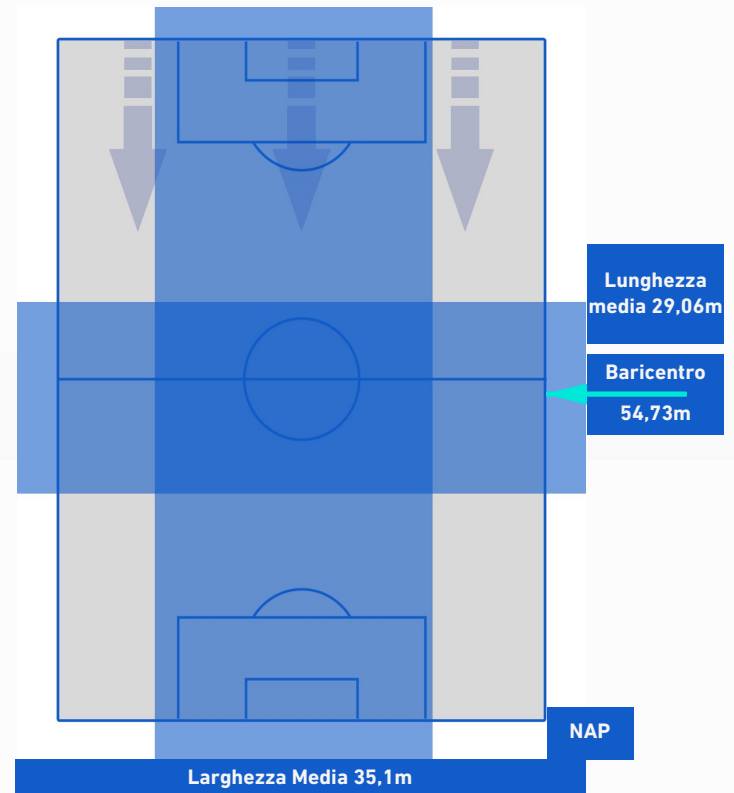

BARICENTRO POSSESSO AVVERSAIO