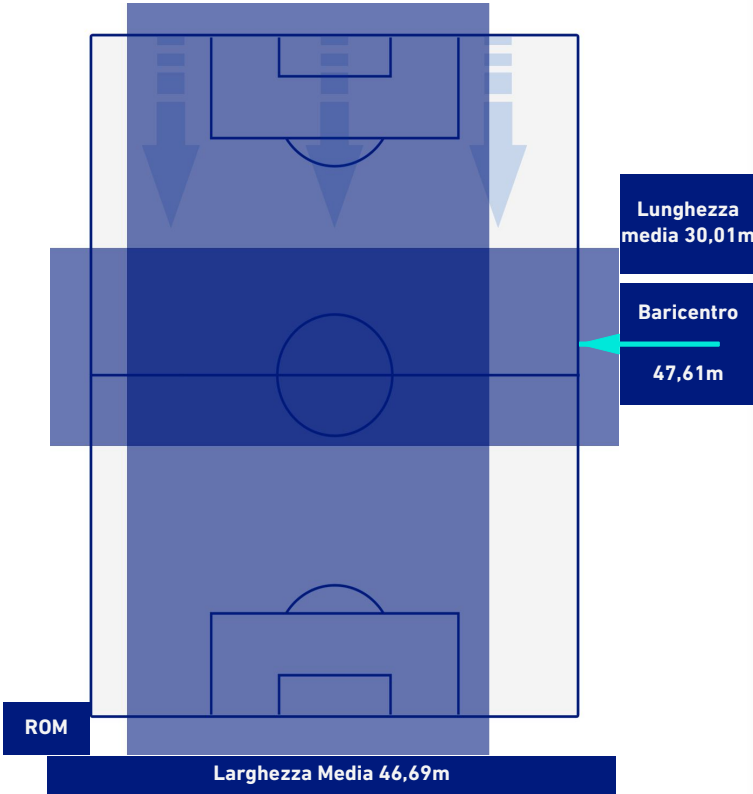

ROMA

0-1

NAPOLI

BARICENTRO 1° TEMPO

BARICENTRO 2° TEMPO

ROMA

0-1

NAPOLI

BARICENTRO POSSESSO PROPRIO

BARICENTRO POSSESSO AVVERSAIO

Roma 23/10/2022 STADIO OLIMPICO - 20:45

ROMA

0-1

NAPOLI

ZONE DI TIRO

0	Gol	1
0	In porta	5
3	Fuori Porta	4
3	Respinto	3