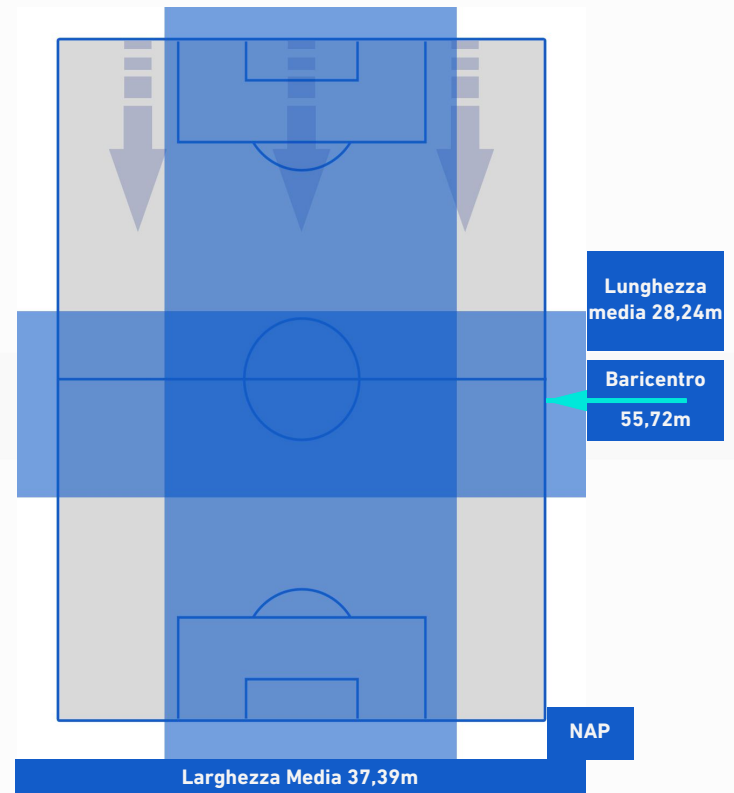

ROMA

0-1

NAPOLI

POSIZIONI MEDIE POSSESSO PALLA [avversario]

Legenda:

- | | | |
|-----------------|--------------------------------------|------------------|
| 1^ Sostituzione | Giocatore Entrato | Giocatore Uscito |
| 2^ Sostituzione | Giocatore Entrato | Giocatore Uscito |
| 3^ Sostituzione | Giocatore Entrato | Giocatore Uscito |
| 4^ Sostituzione | Giocatore Entrato | Giocatore Uscito |
| 5^ Sostituzione | Giocatore Entrato | Giocatore Uscito |
| | Giocatore Entrato in sostituzione di | Giocatore Uscito |
| | Giocatore Entrato in sostituzione di | Giocatore Uscito |
| | Giocatore Entrato in sostituzione di | Giocatore Uscito |
| | Giocatore Entrato in sostituzione di | Giocatore Uscito |
| | Giocatore Entrato in sostituzione di | Giocatore Uscito |

ROMA

0-1

NAPOLI

BARICENTRO 1° TEMPO

BARICENTRO 2° TEMPO

ROMA

0-1

NAPOLI

BARICENTRO POSSESSO PROPRIO

BARICENTRO POSSESSO AVVERSAIO

Roma 23/10/2022 STADIO OLIMPICO - 20:45

ROMA

0-1

NAPOLI

ZONE DI TIRO

0	Gol	1
0	In porta	5
3	Fuori Porta	4
3	Respinto	3

CROSS IN GIOCO

1	Cross utili	5
6	Cross totali	10
17	Accuratezza (%)	50

TOCCHI PALLA

626	Palloni giocati totali	817
292	DIFESA	196
271	CENTROCAMPO	411
63	ATTACCO	210

6	Tocchi area avversaria	25	
C. SMALLING	2	6	H. LOZANO
N. ZANIOLO	2	5	K. KVARATSKHELIA
T. ABRAHAM	1	5	V. OSIMHEN