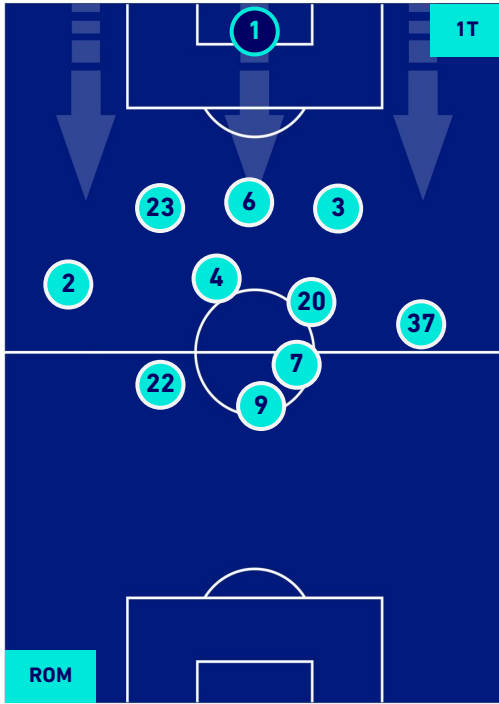

POSIZIONI MEDIE

Legenda:

- 1^ Sostituzione
- 2^ Sostituzione
- 3^ Sostituzione
- 4^ Sostituzione
- 5^ Sostituzione

- Giocatore Entrato
- Giocatore Entrato
- Giocatore Entrato
- Giocatore Entrato
- Giocatore Entrato

-
-
-
-

ROMA

0-1

NAPOLI

POSIZIONI MEDIE POSSESSO PALLA [proprio]

Legenda:

- | | | |
|-----------------|--------------------------------------|------------------|
| 1^ Sostituzione | Giocatore Entrato | Giocatore Uscito |
| 2^ Sostituzione | Giocatore Entrato | Giocatore Uscito |
| 3^ Sostituzione | Giocatore Entrato | Giocatore Uscito |
| 4^ Sostituzione | Giocatore Entrato | Giocatore Uscito |
| 5^ Sostituzione | Giocatore Entrato | Giocatore Uscito |
| | Giocatore Entrato in sostituzione di | Giocatore Uscito |
| | Giocatore Entrato in sostituzione di | Giocatore Uscito |
| | Giocatore Entrato in sostituzione di | Giocatore Uscito |
| | Giocatore Entrato in sostituzione di | Giocatore Uscito |
| | Giocatore Entrato in sostituzione di | Giocatore Uscito |

ROMA

0-1

NAPOLI

POSIZIONI MEDIE POSSESSO PALLA [avversario]

Legenda:

- | | | |
|-----------------|--------------------------------------|------------------|
| 1^ Sostituzione | Giocatore Entrato | Giocatore Uscito |
| 2^ Sostituzione | Giocatore Entrato | Giocatore Uscito |
| 3^ Sostituzione | Giocatore Entrato | Giocatore Uscito |
| 4^ Sostituzione | Giocatore Entrato | Giocatore Uscito |
| 5^ Sostituzione | Giocatore Entrato | Giocatore Uscito |
| | Giocatore Entrato in sostituzione di | Giocatore Uscito |
| | Giocatore Entrato in sostituzione di | Giocatore Uscito |
| | Giocatore Entrato in sostituzione di | Giocatore Uscito |
| | Giocatore Entrato in sostituzione di | Giocatore Uscito |
| | Giocatore Entrato in sostituzione di | Giocatore Uscito |