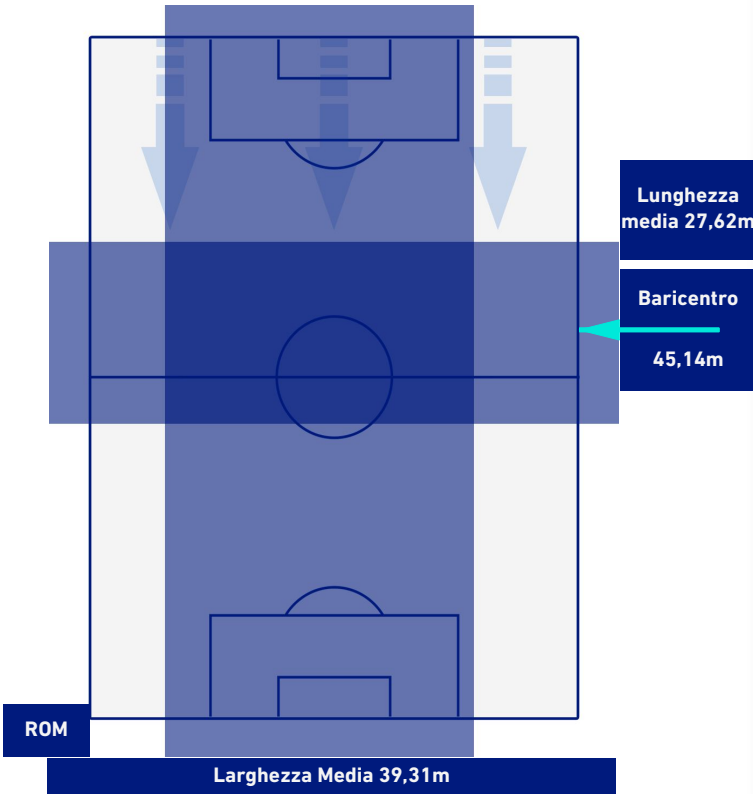

ROMA

0-1

NAPOLI

BARICENTRO 1° TEMPO