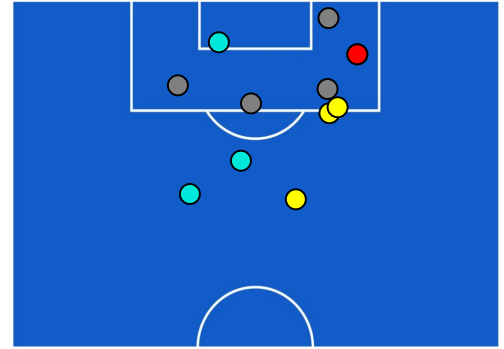

BARICENTRO POSSESSO PROPRIO

BARICENTRO POSSESSO AVVERSAIO

Roma 23/10/2022 STADIO OLIMPICO - 20:45

ROMA

0-1

NAPOLI

ZONE DI TIRO

0	Gol	1
0	In porta	5
3	Fuori Porta	4
3	Respinto	3

CROSS IN GIOCO

1	Cross utili	5
6	Cross totali	10
17	Accuratezza (%)	50

TOCCHI PALLA

626	Palloni giocati totali	817
292	DIFESA	196
271	CENTROCAMPO	411
63	ATTACCO	210

6	Tocchi area avversaria	25	
C. SMALLING	2	6	H. LOZANO
N. ZANIOLO	2	5	K. KVARATSKHELIA
T. ABRAHAM	1	5	V. OSIMHEN