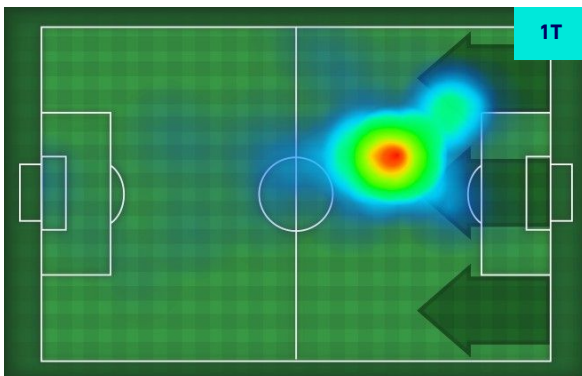

ROMA

0-1

NAPOLI

GIOCATORI CHIAVE

BRYAN CRISTANTE

4

Ruolo:	Centrocampista
Presenze in Serie A:	211
Gol in Serie A:	22
Data Nascita:	03/03/1995
Nazionalità:	ITA

Jog 34% - Run 60% - Sprint 6% Km 11.783

4.021

7.096

0.665

Statistiche

Minuti giocati	90'
Tiri	1
Palle giocate	58
Passaggi riusciti	26
Passaggi riusciti/tentati (%)	65%
Recuperi	4
Falli subiti	1

VICTOR OSIMHEN

9

Ruolo:	Attaccante
Presenze in Serie A:	58
Gol in Serie A:	28
Data Nascita:	29/12/1998
Nazionalità:	NGA

Jog 43% - Run 49% - Sprint 8% Km 9.757

4.186

4.788

0.782

Statistiche

Minuti giocati	90'
Gol	1
Occasioni da gol	1
Tiri	3
Tiri in porta	2(1)
Palle giocate	32
Passaggi riusciti	11
Passaggi riusciti/tentati (%)	69%
Passaggi chiave	1
Recuperi	2
Falli subiti	3

HeatMap