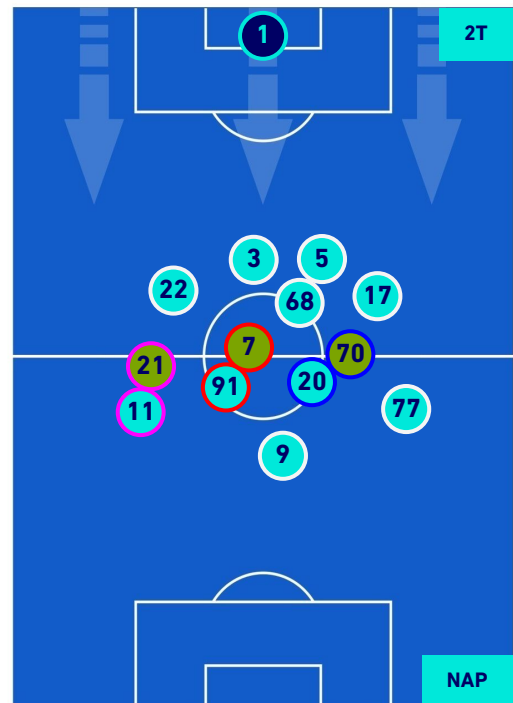

POSIZIONI MEDIE

Legenda:

- 1^ Sostituzione
- 2^ Sostituzione
- 3^ Sostituzione
- 4^ Sostituzione
- 5^ Sostituzione

- Giocatore Entrato
- Giocatore Entrato
- Giocatore Entrato
- Giocatore Entrato
- Giocatore Entrato

-
-
-
-

ROMA

0-1

NAPOLI

POSIZIONI MEDIE POSSESSO PALLA [proprio]

Legenda:

- | | | |
|-----------------|--------------------------------------|------------------|
| 1^ Sostituzione | Giocatore Entrato | Giocatore Uscito |
| 2^ Sostituzione | Giocatore Entrato | Giocatore Uscito |
| 3^ Sostituzione | Giocatore Entrato | Giocatore Uscito |
| 4^ Sostituzione | Giocatore Entrato | Giocatore Uscito |
| 5^ Sostituzione | Giocatore Entrato | Giocatore Uscito |
| | Giocatore Entrato in sostituzione di | Giocatore Uscito |
| | Giocatore Entrato in sostituzione di | Giocatore Uscito |
| | Giocatore Entrato in sostituzione di | Giocatore Uscito |
| | Giocatore Entrato in sostituzione di | Giocatore Uscito |
| | Giocatore Entrato in sostituzione di | Giocatore Uscito |

ROMA

0-1

NAPOLI

POSIZIONI MEDIE POSSESSO PALLA [avversario]

Legenda:

- | | | |
|-----------------|--------------------------------------|------------------|
| 1^ Sostituzione | Giocatore Entrato | Giocatore Uscito |
| 2^ Sostituzione | Giocatore Entrato | Giocatore Uscito |
| 3^ Sostituzione | Giocatore Entrato | Giocatore Uscito |
| 4^ Sostituzione | Giocatore Entrato | Giocatore Uscito |
| 5^ Sostituzione | Giocatore Entrato | Giocatore Uscito |
| | Giocatore Entrato in sostituzione di | Giocatore Uscito |
| | Giocatore Entrato in sostituzione di | Giocatore Uscito |
| | Giocatore Entrato in sostituzione di | Giocatore Uscito |
| | Giocatore Entrato in sostituzione di | Giocatore Uscito |
| | Giocatore Entrato in sostituzione di | Giocatore Uscito |