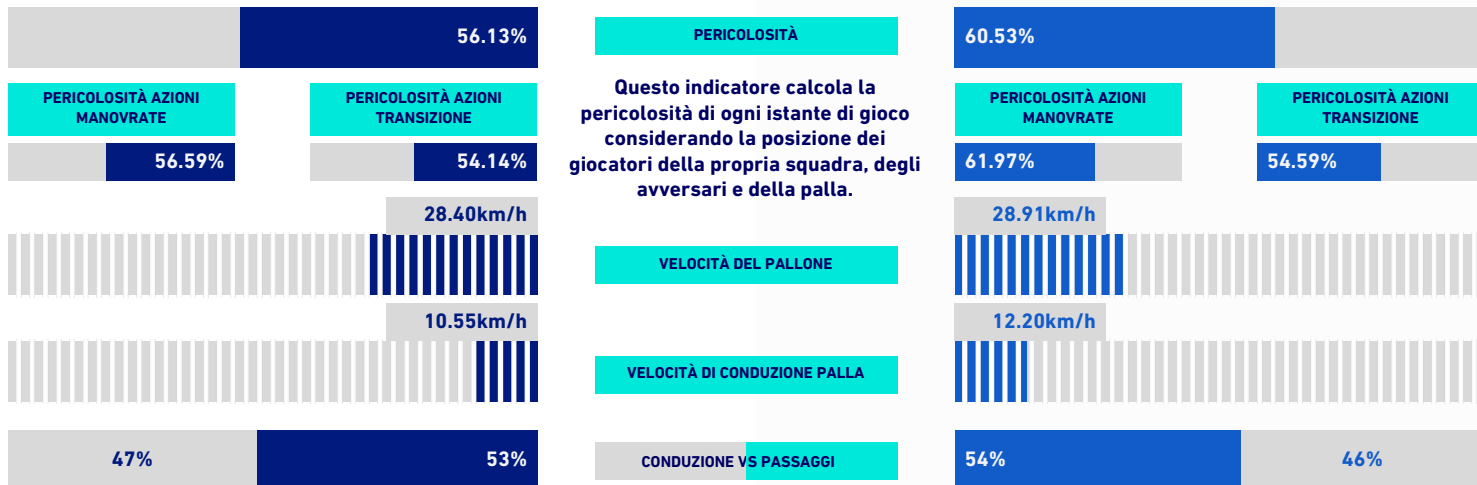

Palle giocate		Passaggi riusciti		Passaggi chiave		Dribbling	
1	M. OLIVERA NAP 96	1	JUAN JESUS NAP 75	1	P. ZIELINSKI NAP 4	1	K. KVARATSKHELIA NAP 4
2	G. DI LORENZO NAP 95	2	G. DI LORENZO NAP 72	2	M. OLIVERA NAP 2	2	T. NDOMBELE' NAP 2
3	JUAN JESUS NAP 95	3	M. KIM NAP 66	3	M. CAMARA ROM 1	3	M. CAMARA ROM 1
4	M. KIM NAP 78	4	G. MANCINI ROM 44	4	G. DI LORENZO NAP 1	4	H. LOZANO NAP 1
5	G. MANCINI ROM 60	5	M. OLIVERA NAP 44	5	E. ELMAS NAP 1	5	P. ZIELINSKI NAP 1

ROMA

0-1

NAPOLI

VIRTUAL COACH

INDICATORI DI SQUADRA

RECORDMEN

INDICE DI VERTICALITÀ

Numero di giocatori avversari superati da un passaggio verticale. Calcolato solo se il passaggio è andato a buon fine. Dà idea di quanto un giocatore tenda a superare le linee di pressione avversarie.