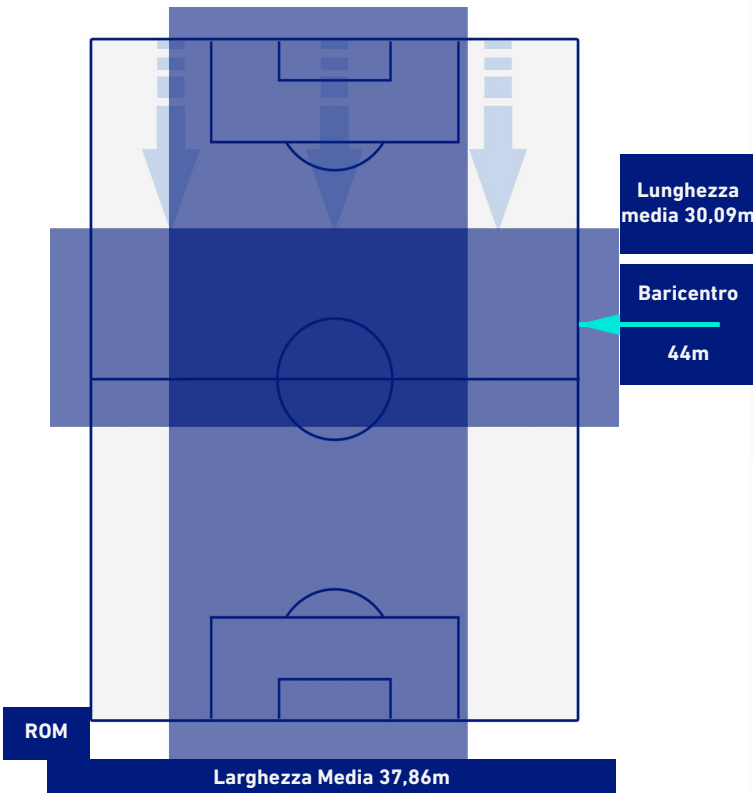

BARICENTRO POSSESSO AVVERSAIO