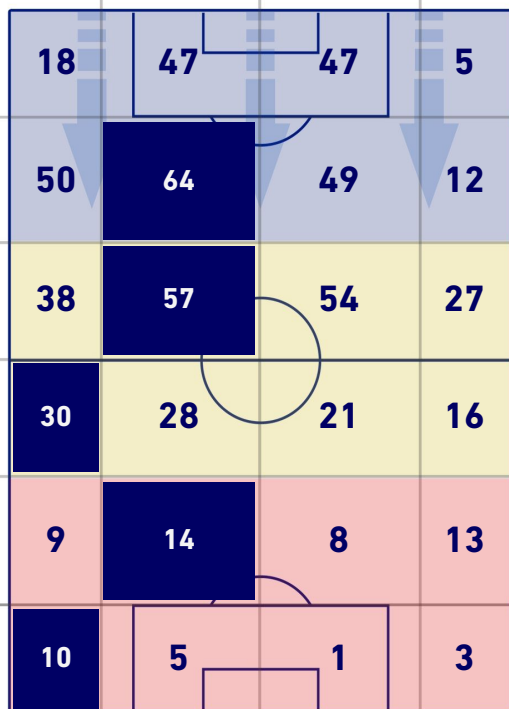

ROMA

0-1

NAPOLI

BARICENTRO 1° TEMPO

BARICENTRO 2° TEMPO

ROMA

0-1

NAPOLI

BARICENTRO POSSESSO PROPRIO

BARICENTRO POSSESSO AVVERSAIO

Roma 23/10/2022 STADIO OLIMPICO - 20:45

ROMA

0-1

NAPOLI

ZONE DI TIRO

0	Gol	1
0	In porta	5
3	Fuori Porta	4
3	Respinto	3

CROSS IN GIOCO

1	Cross utili	5
6	Cross totali	10
17	Accuratezza (%)	50

TOCCHI PALLA

626	Palloni giocati totali	817
292	DIFESA	196
271	CENTROCAMPO	411
63	ATTACCO	210

6	Tocchi area avversaria	25	
C. SMALLING	2	6	H. LOZANO
N. ZANIOLO	2	5	K. KVARATSKHELIA
T. ABRAHAM	1	5	V. OSIMHEN