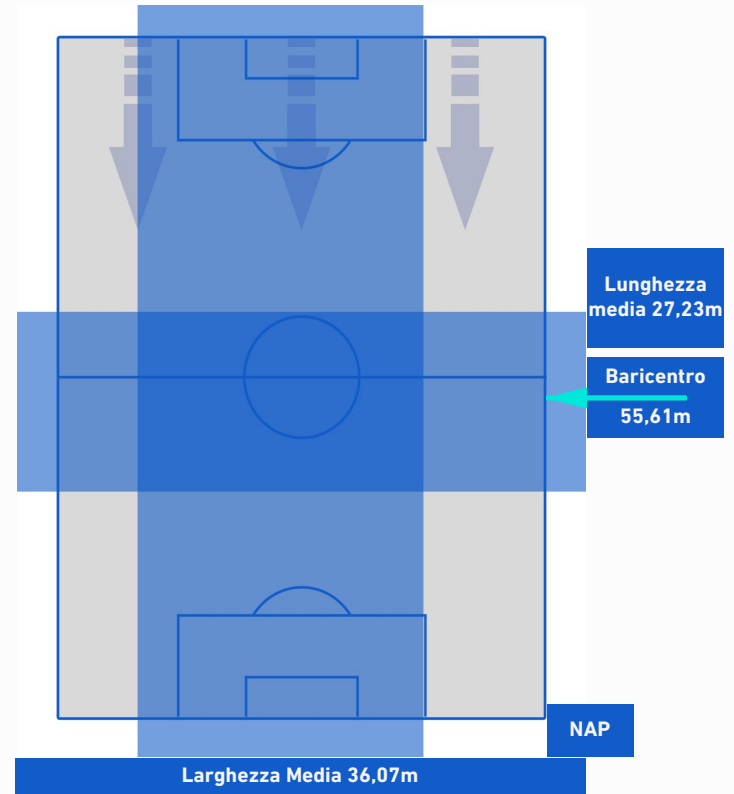

ROMA

0-1

NAPOLI

BARICENTRO 1° TEMPO