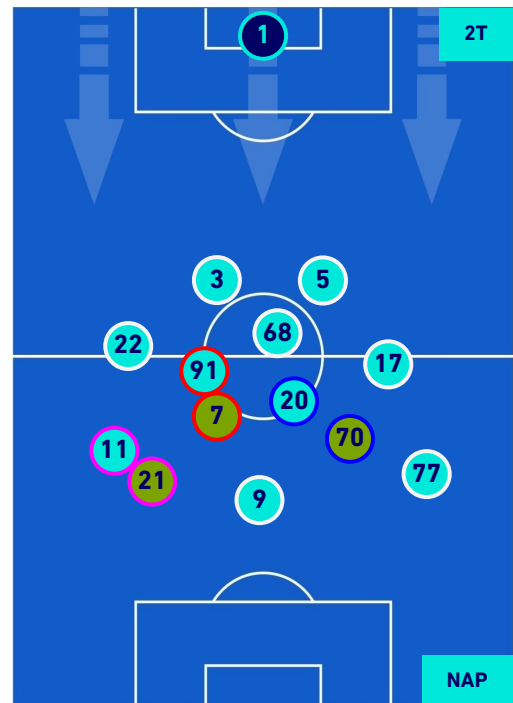

POSIZIONI MEDIE

Legenda:

- 1^ Sostituzione
- 2^ Sostituzione
- 3^ Sostituzione
- 4^ Sostituzione
- 5^ Sostituzione

- Giocatore Entrato
- Giocatore Entrato
- Giocatore Entrato
- Giocatore Entrato
- Giocatore Entrato

-
-
-
-

ROMA

0-1

NAPOLI

POSIZIONI MEDIE POSSESSO PALLA [proprio]

Legenda:

- | | | |
|-----------------|--------------------------------------|------------------|
| 1^ Sostituzione | Giocatore Entrato | Giocatore Uscito |
| 2^ Sostituzione | Giocatore Entrato | Giocatore Uscito |
| 3^ Sostituzione | Giocatore Entrato | Giocatore Uscito |
| 4^ Sostituzione | Giocatore Entrato | Giocatore Uscito |
| 5^ Sostituzione | Giocatore Entrato | Giocatore Uscito |
| | Giocatore Entrato in sostituzione di | Giocatore Uscito |
| | Giocatore Entrato in sostituzione di | Giocatore Uscito |
| | Giocatore Entrato in sostituzione di | Giocatore Uscito |
| | Giocatore Entrato in sostituzione di | Giocatore Uscito |
| | Giocatore Entrato in sostituzione di | Giocatore Uscito |

ROMA

0-1

NAPOLI

POSIZIONI MEDIE POSSESSO PALLA [avversario]

Legenda:

- | | | |
|-----------------|--------------------------------------|------------------|
| 1^ Sostituzione | Giocatore Entrato | Giocatore Uscito |
| 2^ Sostituzione | Giocatore Entrato | Giocatore Uscito |
| 3^ Sostituzione | Giocatore Entrato | Giocatore Uscito |
| 4^ Sostituzione | Giocatore Entrato | Giocatore Uscito |
| 5^ Sostituzione | Giocatore Entrato | Giocatore Uscito |
| | Giocatore Entrato in sostituzione di | Giocatore Uscito |
| | Giocatore Entrato in sostituzione di | Giocatore Uscito |
| | Giocatore Entrato in sostituzione di | Giocatore Uscito |
| | Giocatore Entrato in sostituzione di | Giocatore Uscito |
| | Giocatore Entrato in sostituzione di | Giocatore Uscito |