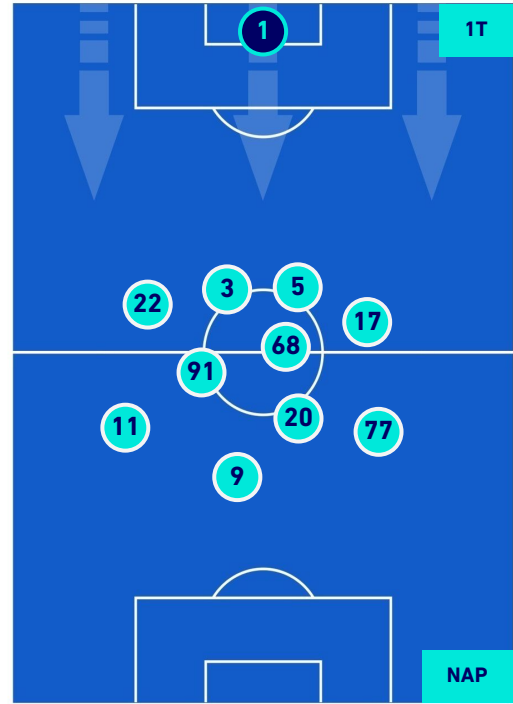

POSIZIONI MEDIE

Legenda:

- 1^ Sostituzione
- 2^ Sostituzione
- 3^ Sostituzione
- 4^ Sostituzione
- 5^ Sostituzione

- Giocatore Entrato
- Giocatore Entrato
- Giocatore Entrato
- Giocatore Entrato
- Giocatore Entrato

-
-
-
-

ROMA

0-1

NAPOLI

POSIZIONI MEDIE POSSESSO PALLA [proprio]

Legenda:

- | | | |
|-----------------|--------------------------------------|------------------|
| 1^ Sostituzione | Giocatore Entrato | Giocatore Uscito |
| 2^ Sostituzione | Giocatore Entrato | Giocatore Uscito |
| 3^ Sostituzione | Giocatore Entrato | Giocatore Uscito |
| 4^ Sostituzione | Giocatore Entrato | Giocatore Uscito |
| 5^ Sostituzione | Giocatore Entrato | Giocatore Uscito |
| | Giocatore Entrato in sostituzione di | Giocatore Uscito |
| | Giocatore Entrato in sostituzione di | Giocatore Uscito |
| | Giocatore Entrato in sostituzione di | Giocatore Uscito |
| | Giocatore Entrato in sostituzione di | Giocatore Uscito |
| | Giocatore Entrato in sostituzione di | Giocatore Uscito |

ROMA

0-1

NAPOLI

POSIZIONI MEDIE POSSESSO PALLA [avversario]

Legenda:

- | | | |
|-----------------|--------------------------------------|------------------|
| 1^ Sostituzione | Giocatore Entrato | Giocatore Uscito |
| 2^ Sostituzione | Giocatore Entrato | Giocatore Uscito |
| 3^ Sostituzione | Giocatore Entrato | Giocatore Uscito |
| 4^ Sostituzione | Giocatore Entrato | Giocatore Uscito |
| 5^ Sostituzione | Giocatore Entrato | Giocatore Uscito |
| | Giocatore Entrato in sostituzione di | Giocatore Uscito |
| | Giocatore Entrato in sostituzione di | Giocatore Uscito |
| | Giocatore Entrato in sostituzione di | Giocatore Uscito |
| | Giocatore Entrato in sostituzione di | Giocatore Uscito |
| | Giocatore Entrato in sostituzione di | Giocatore Uscito |