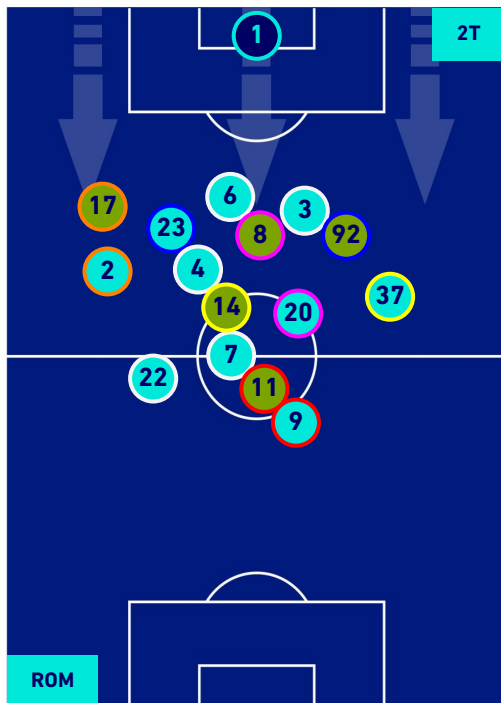

POSIZIONI MEDIE

Legenda:

- 1^ Sostituzione
- 2^ Sostituzione
- 3^ Sostituzione
- 4^ Sostituzione
- 5^ Sostituzione

- Giocatore Entrato
- Giocatore Entrato
- Giocatore Entrato
- Giocatore Entrato
- Giocatore Entrato

-
-
-
-

ROMA

0-1

NAPOLI

POSIZIONI MEDIE POSSESSO PALLA [proprio]

Legenda:

- | | | |
|-----------------|--------------------------------------|------------------|
| 1^ Sostituzione | Giocatore Entrato | Giocatore Uscito |
| 2^ Sostituzione | Giocatore Entrato | Giocatore Uscito |
| 3^ Sostituzione | Giocatore Entrato | Giocatore Uscito |
| 4^ Sostituzione | Giocatore Entrato | Giocatore Uscito |
| 5^ Sostituzione | Giocatore Entrato | Giocatore Uscito |
| | Giocatore Entrato in sostituzione di | Giocatore Uscito |
| | Giocatore Entrato in sostituzione di | Giocatore Uscito |
| | Giocatore Entrato in sostituzione di | Giocatore Uscito |
| | Giocatore Entrato in sostituzione di | Giocatore Uscito |
| | Giocatore Entrato in sostituzione di | Giocatore Uscito |

ROMA

0-1

NAPOLI

POSIZIONI MEDIE POSSESSO PALLA [avversario]

Legenda:

- | | | |
|-----------------|--------------------------------------|------------------|
| 1^ Sostituzione | Giocatore Entrato | Giocatore Uscito |
| 2^ Sostituzione | Giocatore Entrato | Giocatore Uscito |
| 3^ Sostituzione | Giocatore Entrato | Giocatore Uscito |
| 4^ Sostituzione | Giocatore Entrato | Giocatore Uscito |
| 5^ Sostituzione | Giocatore Entrato | Giocatore Uscito |
| | Giocatore Entrato in sostituzione di | Giocatore Uscito |
| | Giocatore Entrato in sostituzione di | Giocatore Uscito |
| | Giocatore Entrato in sostituzione di | Giocatore Uscito |
| | Giocatore Entrato in sostituzione di | Giocatore Uscito |
| | Giocatore Entrato in sostituzione di | Giocatore Uscito |