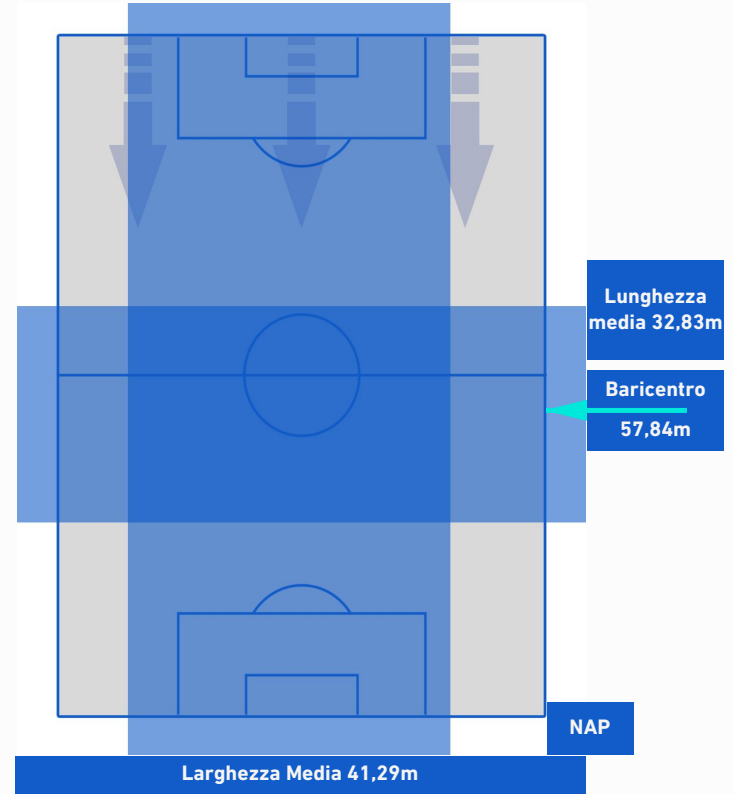

ROMA

0-1

NAPOLI

BARICENTRO POSSESSO PROPRIO