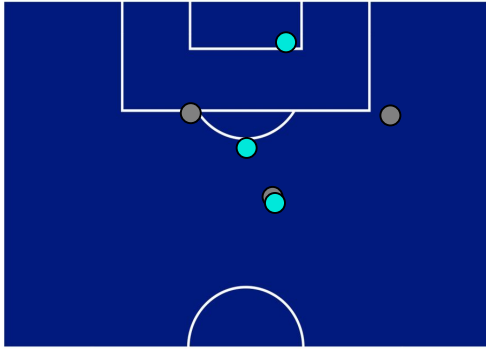

BARICENTRO POSSESSO PROPRIO

BARICENTRO POSSESSO AVVERSAIO

Roma 23/10/2022 STADIO OLIMPICO - 20:45

ROMA

0-1

NAPOLI

ZONE DI TIRO

0	Gol	1
0	In porta	5
3	Fuori Porta	4
3	Respinto	3

CROSS IN GIOCO

1	Cross utili	5
6	Cross totali	10
17	Accuratezza (%)	50

TOCCHI PALLA

626	Palloni giocati totali	817
292	DIFESA	196
271	CENTROCAMPO	411
63	ATTACCO	210

6	Tocchi area avversaria	25	
C. SMALLING	2	6	H. LOZANO
N. ZANIOLO	2	5	K. KVARATSKHELIA
T. ABRAHAM	1	5	V. OSIMHEN