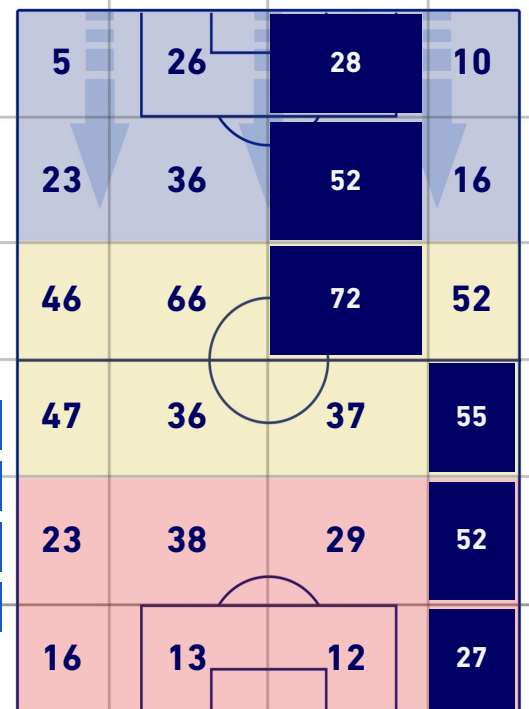

BARICENTRO POSSESSO PROPRIO

BARICENTRO POSSESSO AVVERSAIO

Roma 23/10/2022 STADIO OLIMPICO - 20:45

ROMA

0-1

NAPOLI

ZONE DI TIRO

0	Gol	1
0	In porta	5
3	Fuori Porta	4
3	Respinto	3

CROSS IN GIOCO

1	Cross utili	5
6	Cross totali	10
17	Accuratezza (%)	50

TOCCHI PALLA

626	Palloni giocati totali	817
292	DIFESA	196
271	CENTROCAMPO	411
63	ATTACCO	210

6	Tocchi area avversaria	25	
C. SMALLING	2	6	H. LOZANO
N. ZANIOLO	2	5	K. KVARATSKHELIA
T. ABRAHAM	1	5	V. OSIMHEN