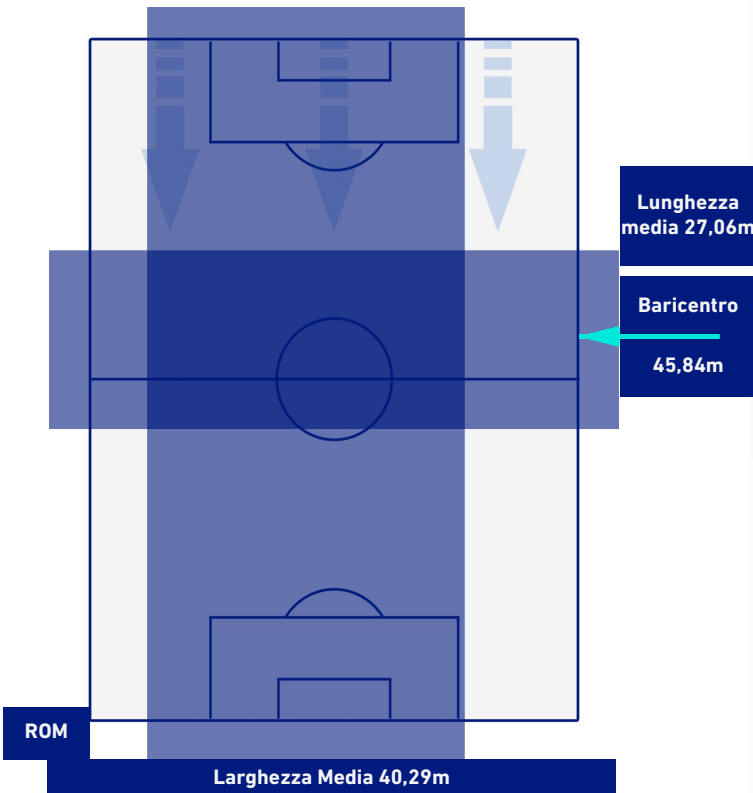

ROMA

0-1

NAPOLI

BARICENTRO 1° TEMPO

BARICENTRO 2° TEMPO

ROMA

0-1

NAPOLI