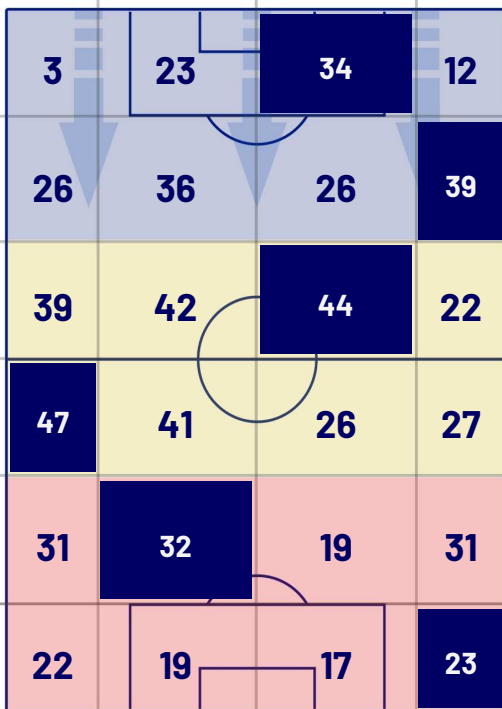

ATALANTA

1-2

NAPOLI

POSIZIONI MEDIE POSSESSO PALLA (avversario)

Legenda:

- | | | | | |
|-----------------|-------------------|------------------|--------------------------------------|--|
| 1ª Sostituzione | Giocatore Entrato | Giocatore Uscito | Giocatore Entrato in sostituzione di | |
| 2ª Sostituzione | Giocatore Entrato | Giocatore Uscito | Giocatore Entrato in sostituzione di | |
| 3ª Sostituzione | Giocatore Entrato | Giocatore Uscito | Giocatore Entrato in sostituzione di | |
| 4ª Sostituzione | Giocatore Entrato | Giocatore Uscito | Giocatore Entrato in sostituzione di | |
| 5ª Sostituzione | Giocatore Entrato | Giocatore Uscito | Giocatore Entrato in sostituzione di | |

ATALANTA

1-2

NAPOLI

BARICENTRO 1° TEMPO

BARICENTRO 2° TEMPO

ATALANTA

1-2

NAPOLI

BARICENTRO POSSESSO PROPRIO

BARICENTRO POSSESSO AVVERSARIO

Bergamo 25/11/2023 STADIO GEWISS STADIUM - 18:00

ATALANTA

1-2

NAPOLI

ZONE DI TIRO

1	Gol	2
5	In porta	4
4	Fuori Porta	2
7	Respinto	5

CROSS IN GIOCO

10	Cross utili	1
14	Cross totali	6
71	Accuratezza (%)	17

TOCCHI PALLA

681	Palloni giocati totali	802
199	DIFESA	301
288	CENTROCAMPO	349
194	ATTACCO	152

36	Tocchi area avversaria	27	
C. DE KETELAERE	7	7	G. RASPADORI
T. KOOPMEINERS	7	5	K. KVARATSKHELIA
A. LOOKMAN	6	3	G. DI LORENZO