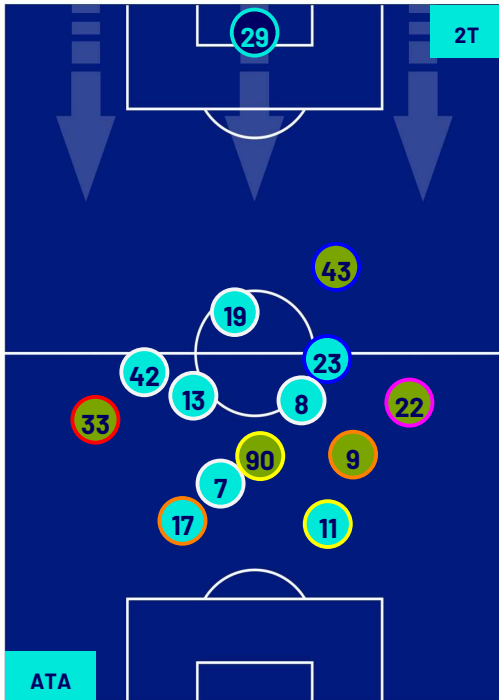

NAPOLI

POSIZIONI MEDIE

- Legenda:
- 1ª Sostituzione
 - Giocatore Entrato
 - Giocatore Uscito
 - Giocatore Entrato in sostituzione di
 - 2ª Sostituzione
 - Giocatore Entrato
 - Giocatore Uscito
 - Giocatore Entrato in sostituzione di
 - 3ª Sostituzione
 - Giocatore Entrato
 - Giocatore Uscito
 - Giocatore Entrato in sostituzione di
 - 4ª Sostituzione
 - Giocatore Entrato
 - Giocatore Uscito
 - Giocatore Entrato in sostituzione di
 - 5ª Sostituzione
 - Giocatore Entrato
 - Giocatore Uscito
 - Giocatore Entrato in sostituzione di

ATALANTA

1-2

NAPOLI

POSIZIONI MEDIE POSSESSO PALLA (proprio)

Legenda:

- | | | | | |
|-----------------|-------------------|------------------|--------------------------------------|--|
| 1ª Sostituzione | Giocatore Entrato | Giocatore Uscito | Giocatore Entrato in sostituzione di | |
| 2ª Sostituzione | Giocatore Entrato | Giocatore Uscito | Giocatore Entrato in sostituzione di | |
| 3ª Sostituzione | Giocatore Entrato | Giocatore Uscito | Giocatore Entrato in sostituzione di | |
| 4ª Sostituzione | Giocatore Entrato | Giocatore Uscito | Giocatore Entrato in sostituzione di | |
| 5ª Sostituzione | Giocatore Entrato | Giocatore Uscito | Giocatore Entrato in sostituzione di | |

ATALANTA

1-2

NAPOLI

POSIZIONI MEDIE POSSESSO PALLA (avversario)

Legenda:

- | | | | | |
|-----------------|-------------------|------------------|--------------------------------------|--|
| 1ª Sostituzione | Giocatore Entrato | Giocatore Uscito | Giocatore Entrato in sostituzione di | |
| 2ª Sostituzione | Giocatore Entrato | Giocatore Uscito | Giocatore Entrato in sostituzione di | |
| 3ª Sostituzione | Giocatore Entrato | Giocatore Uscito | Giocatore Entrato in sostituzione di | |
| 4ª Sostituzione | Giocatore Entrato | Giocatore Uscito | Giocatore Entrato in sostituzione di | |
| 5ª Sostituzione | Giocatore Entrato | Giocatore Uscito | Giocatore Entrato in sostituzione di | |