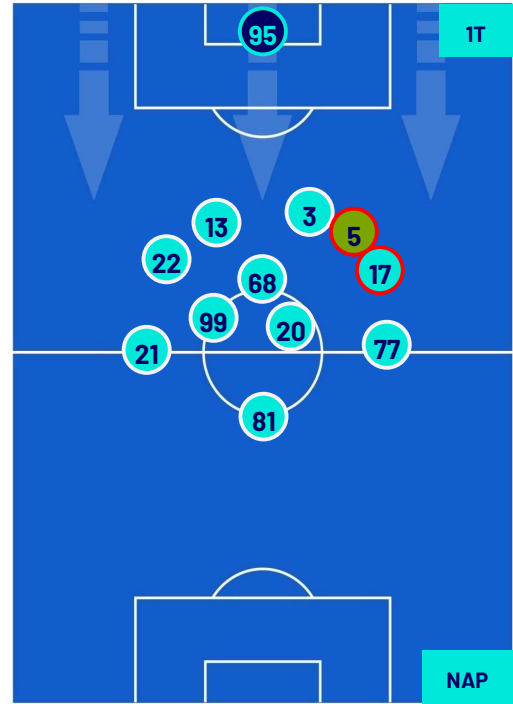

NAPOLI

POSIZIONI MEDIE

- Legenda:
- 1ª Sostituzione
 - Giocatore Entrato
 - Giocatore Uscito
 - Giocatore Entrato in sostituzione di
 - 2ª Sostituzione
 - Giocatore Entrato
 - Giocatore Uscito
 - Giocatore Entrato in sostituzione di
 - 3ª Sostituzione
 - Giocatore Entrato
 - Giocatore Uscito
 - Giocatore Entrato in sostituzione di
 - 4ª Sostituzione
 - Giocatore Entrato
 - Giocatore Uscito
 - Giocatore Entrato in sostituzione di
 - 5ª Sostituzione
 - Giocatore Entrato
 - Giocatore Uscito
 - Giocatore Entrato in sostituzione di

ATALANTA

1-2

NAPOLI

POSIZIONI MEDIE POSSESSO PALLA (proprio)

Legenda:

- | | | | | |
|-----------------|-------------------|------------------|--------------------------------------|--|
| 1ª Sostituzione | Giocatore Entrato | Giocatore Uscito | Giocatore Entrato in sostituzione di | |
| 2ª Sostituzione | Giocatore Entrato | Giocatore Uscito | Giocatore Entrato in sostituzione di | |
| 3ª Sostituzione | Giocatore Entrato | Giocatore Uscito | Giocatore Entrato in sostituzione di | |
| 4ª Sostituzione | Giocatore Entrato | Giocatore Uscito | Giocatore Entrato in sostituzione di | |
| 5ª Sostituzione | Giocatore Entrato | Giocatore Uscito | Giocatore Entrato in sostituzione di | |

ATALANTA

1-2

NAPOLI

POSIZIONI MEDIE POSSESSO PALLA (avversario)

Legenda:

- | | | | | |
|-----------------|-------------------|------------------|--------------------------------------|--|
| 1ª Sostituzione | Giocatore Entrato | Giocatore Uscito | Giocatore Entrato in sostituzione di | |
| 2ª Sostituzione | Giocatore Entrato | Giocatore Uscito | Giocatore Entrato in sostituzione di | |
| 3ª Sostituzione | Giocatore Entrato | Giocatore Uscito | Giocatore Entrato in sostituzione di | |
| 4ª Sostituzione | Giocatore Entrato | Giocatore Uscito | Giocatore Entrato in sostituzione di | |
| 5ª Sostituzione | Giocatore Entrato | Giocatore Uscito | Giocatore Entrato in sostituzione di | |