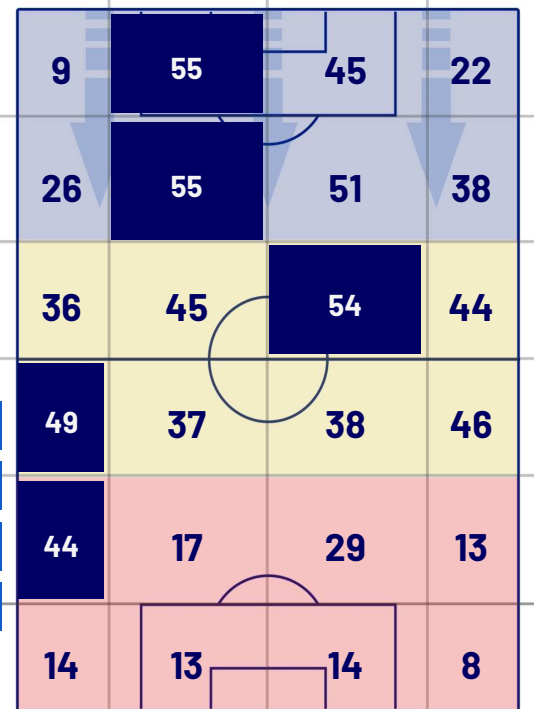

BARICENTRO POSSESSO PROPRIO

BARICENTRO POSSESSO AVVERSARIO

Bergamo 25/11/2023 STADIO GEWISS STADIUM - 18:00

ATALANTA

1-2

NAPOLI

ZONE DI TIRO

1	Gol	2
5	In porta	4
4	Fuori Porta	2
7	Respinto	5

CROSS IN GIOCO

10	Cross utili	1
14	Cross totali	6
71	Accuratezza (%)	17

TOCCHI PALLA

681	Palloni giocati totali	802
199	DIFESA	301
288	CENTROCAMPO	349
194	ATTACCO	152

36	Tocchi area avversaria	27	
C. DE KETELAERE	7	7	G. RASPADORI
T. KOOPMEINERS	7	5	K. KVARATSKHELIA
A. LOOKMAN	6	3	G. DI LORENZO

Bergamo 25/11/2023 STADIO GEWISS STADIUM - 18:00

ATALANTA

1-2

NAPOLI

GIOCATORI CHIAVE

	ADEMOLA LOOKMAN	11
Ruolo:	Attaccante	
Presenze in Serie A:	43	
Gol in Serie A:	16	
Data Nascita:	20/10/1997	
Nazionalità:	NGA	
Jog 34% - Run 55% - Sprint 11%		Km 9.19
3.165	5.018	1.005
Statistiche		
Minuti giocati	86'	
Gol	1	
Occasioni da gol	1	
Tiri	3	
Tiri in porta	1(1)	
Palle giocate	40	
Passaggi riusciti	16	
Passaggi riusciti/tentati (%)	80%	
Passaggi chiave	1	
Recuperi	4	
Falli subiti	1	