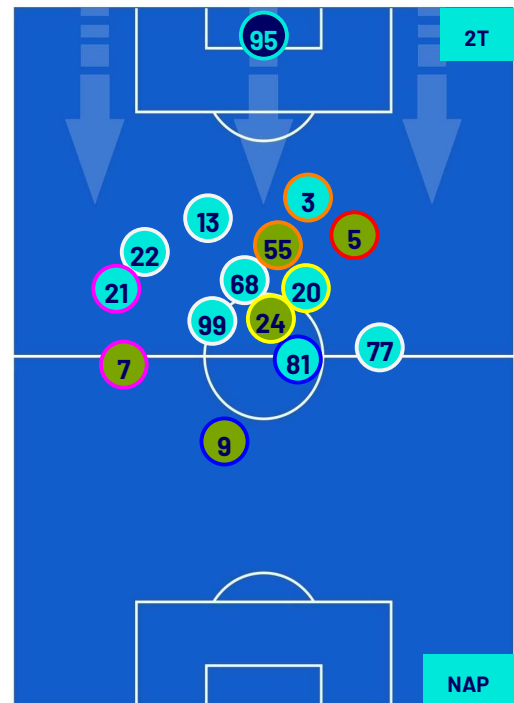

Bergamo 25/11/2023 STADIO GEWISS STADIUM - 18:00

ATALANTA

1-2

NAPOLI

HEATMAP

Bergamo 25/11/2023 STADIO GEWISS STADIUM - 18:00

ATALANTA

1-2

NAPOLI

POSIZIONI MEDIE

- Legenda:
- 1ª Sostituzione
 - Giocatore Entrato
 - Giocatore Uscito
 - Giocatore Entrato in sostituzione di
 - 2ª Sostituzione
 - Giocatore Entrato
 - Giocatore Uscito
 - Giocatore Entrato in sostituzione di
 - 3ª Sostituzione
 - Giocatore Entrato
 - Giocatore Uscito
 - Giocatore Entrato in sostituzione di
 - 4ª Sostituzione
 - Giocatore Entrato
 - Giocatore Uscito
 - Giocatore Entrato in sostituzione di
 - 5ª Sostituzione
 - Giocatore Entrato
 - Giocatore Uscito
 - Giocatore Entrato in sostituzione di

ATALANTA

1-2

NAPOLI

POSIZIONI MEDIE POSSESSO PALLA (proprio)

Legenda:

- | | | | | |
|-----------------|-------------------|------------------|--------------------------------------|--|
| 1ª Sostituzione | Giocatore Entrato | Giocatore Uscito | Giocatore Entrato in sostituzione di | |
| 2ª Sostituzione | Giocatore Entrato | Giocatore Uscito | Giocatore Entrato in sostituzione di | |
| 3ª Sostituzione | Giocatore Entrato | Giocatore Uscito | Giocatore Entrato in sostituzione di | |
| 4ª Sostituzione | Giocatore Entrato | Giocatore Uscito | Giocatore Entrato in sostituzione di | |
| 5ª Sostituzione | Giocatore Entrato | Giocatore Uscito | Giocatore Entrato in sostituzione di | |