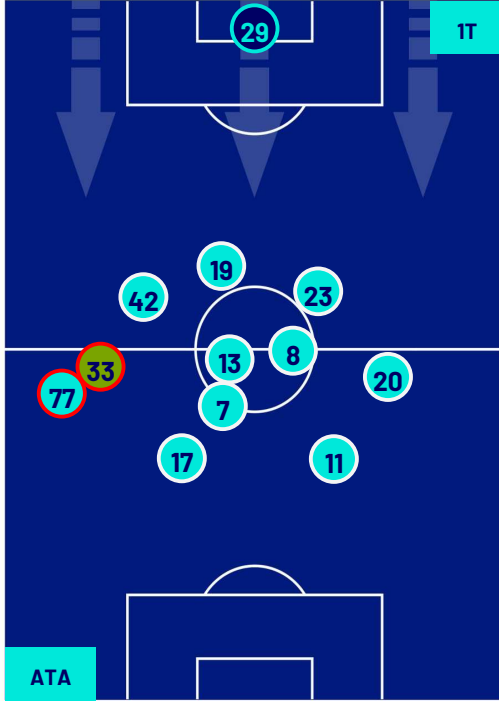

NAPOLI

POSIZIONI MEDIE

- Legenda:
- 1ª Sostituzione
 - Giocatore Entrato
 - Giocatore Uscito
 - Giocatore Entrato in sostituzione di
 - 2ª Sostituzione
 - Giocatore Entrato
 - Giocatore Uscito
 - Giocatore Entrato in sostituzione di
 - 3ª Sostituzione
 - Giocatore Entrato
 - Giocatore Uscito
 - Giocatore Entrato in sostituzione di
 - 4ª Sostituzione
 - Giocatore Entrato
 - Giocatore Uscito
 - Giocatore Entrato in sostituzione di
 - 5ª Sostituzione
 - Giocatore Entrato
 - Giocatore Uscito
 - Giocatore Entrato in sostituzione di

ATALANTA

1-2

NAPOLI

POSIZIONI MEDIE POSSESSO PALLA (proprio)

Legenda:

- | | | | | |
|-----------------|-------------------|------------------|--------------------------------------|--|
| 1ª Sostituzione | Giocatore Entrato | Giocatore Uscito | Giocatore Entrato in sostituzione di | |
| 2ª Sostituzione | Giocatore Entrato | Giocatore Uscito | Giocatore Entrato in sostituzione di | |
| 3ª Sostituzione | Giocatore Entrato | Giocatore Uscito | Giocatore Entrato in sostituzione di | |
| 4ª Sostituzione | Giocatore Entrato | Giocatore Uscito | Giocatore Entrato in sostituzione di | |
| 5ª Sostituzione | Giocatore Entrato | Giocatore Uscito | Giocatore Entrato in sostituzione di | |

ATALANTA

1-2

NAPOLI

POSIZIONI MEDIE POSSESSO PALLA (avversario)

Legenda:

- | | | | | |
|-----------------|-------------------|------------------|--------------------------------------|--|
| 1ª Sostituzione | Giocatore Entrato | Giocatore Uscito | Giocatore Entrato in sostituzione di | |
| 2ª Sostituzione | Giocatore Entrato | Giocatore Uscito | Giocatore Entrato in sostituzione di | |
| 3ª Sostituzione | Giocatore Entrato | Giocatore Uscito | Giocatore Entrato in sostituzione di | |
| 4ª Sostituzione | Giocatore Entrato | Giocatore Uscito | Giocatore Entrato in sostituzione di | |
| 5ª Sostituzione | Giocatore Entrato | Giocatore Uscito | Giocatore Entrato in sostituzione di | |