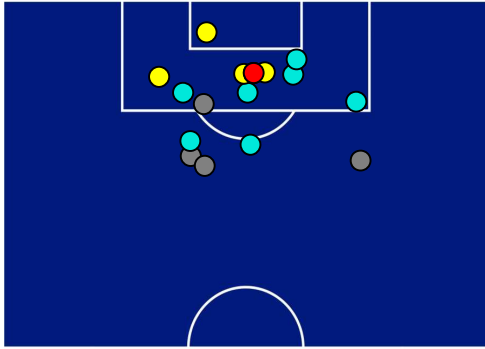

ATALANTA

1-2

NAPOLI

POSIZIONI MEDIE POSSESSO PALLA (avversario)

Legenda:

- | | | | | |
|-----------------|-------------------|------------------|--------------------------------------|--|
| 1ª Sostituzione | Giocatore Entrato | Giocatore Uscito | Giocatore Entrato in sostituzione di | |
| 2ª Sostituzione | Giocatore Entrato | Giocatore Uscito | Giocatore Entrato in sostituzione di | |
| 3ª Sostituzione | Giocatore Entrato | Giocatore Uscito | Giocatore Entrato in sostituzione di | |
| 4ª Sostituzione | Giocatore Entrato | Giocatore Uscito | Giocatore Entrato in sostituzione di | |
| 5ª Sostituzione | Giocatore Entrato | Giocatore Uscito | Giocatore Entrato in sostituzione di | |

ATALANTA

1-2

NAPOLI

BARICENTRO 1° TEMPO

BARICENTRO 2° TEMPO

ATALANTA

1-2

NAPOLI

BARICENTRO POSSESSO PROPRIO

BARICENTRO POSSESSO AVVERSARIO

Bergamo 25/11/2023 STADIO GEWISS STADIUM - 18:00

ATALANTA

1-2

NAPOLI

ZONE DI TIRO

1	Gol	2
5	In porta	4
4	Fuori Porta	2
7	Respinto	5

CROSS IN GIOCO

10	Cross utili	1
14	Cross totali	6
71	Accuratezza (%)	17

TOCCHI PALLA

681	Palloni giocati totali	802
199	DIFESA	301
288	CENTROCAMPO	349
194	ATTACCO	152

36	Tocchi area avversaria	27	
C. DE KETELAERE	7	7	G. RASPADORI
T. KOOPMEINERS	7	5	K. KVARATSKHELIA
A. LOOKMAN	6	3	G. DI LORENZO