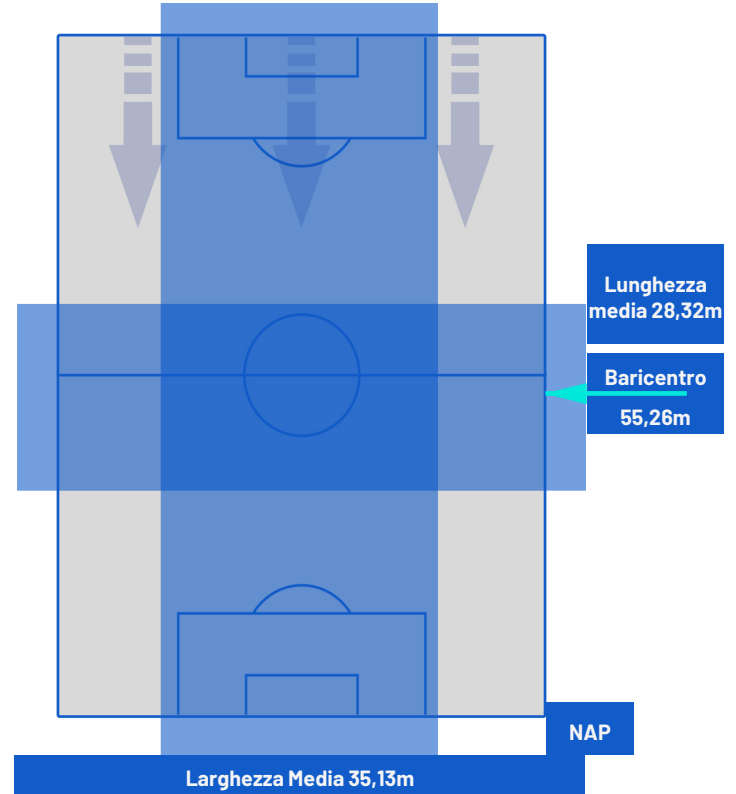

ATALANTA

1-2

NAPOLI

BARICENTRO 1° TEMPO