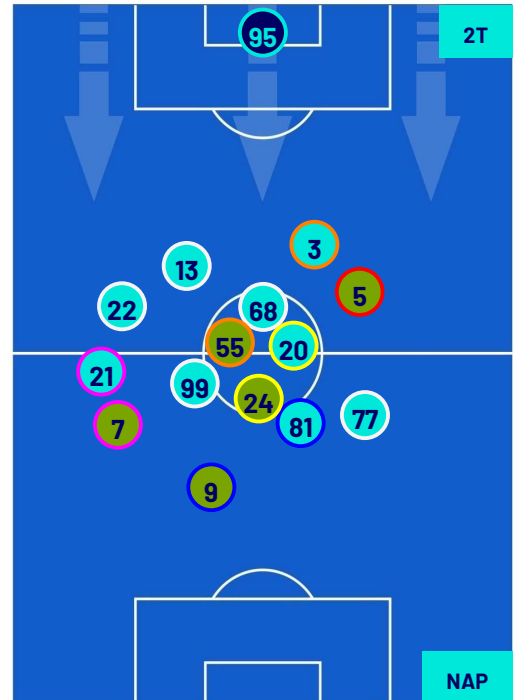

NAPOLI

POSIZIONI MEDIE

- Legenda:
- 1ª Sostituzione
 - Giocatore Entrato
 - Giocatore Uscito
 - Giocatore Entrato in sostituzione di
 - 2ª Sostituzione
 - Giocatore Entrato
 - Giocatore Uscito
 - Giocatore Entrato in sostituzione di
 - 3ª Sostituzione
 - Giocatore Entrato
 - Giocatore Uscito
 - Giocatore Entrato in sostituzione di
 - 4ª Sostituzione
 - Giocatore Entrato
 - Giocatore Uscito
 - Giocatore Entrato in sostituzione di
 - 5ª Sostituzione
 - Giocatore Entrato
 - Giocatore Uscito
 - Giocatore Entrato in sostituzione di

ATALANTA

1-2

NAPOLI

POSIZIONI MEDIE POSSESSO PALLA (proprio)

Legenda:

- | | | | | |
|-----------------|-------------------|------------------|--------------------------------------|--|
| 1ª Sostituzione | Giocatore Entrato | Giocatore Uscito | Giocatore Entrato in sostituzione di | |
| 2ª Sostituzione | Giocatore Entrato | Giocatore Uscito | Giocatore Entrato in sostituzione di | |
| 3ª Sostituzione | Giocatore Entrato | Giocatore Uscito | Giocatore Entrato in sostituzione di | |
| 4ª Sostituzione | Giocatore Entrato | Giocatore Uscito | Giocatore Entrato in sostituzione di | |
| 5ª Sostituzione | Giocatore Entrato | Giocatore Uscito | Giocatore Entrato in sostituzione di | |

ATALANTA

1-2

NAPOLI

POSIZIONI MEDIE POSSESSO PALLA (avversario)

Legenda:

- | | | | | |
|-----------------|-------------------|------------------|--------------------------------------|--|
| 1ª Sostituzione | Giocatore Entrato | Giocatore Uscito | Giocatore Entrato in sostituzione di | |
| 2ª Sostituzione | Giocatore Entrato | Giocatore Uscito | Giocatore Entrato in sostituzione di | |
| 3ª Sostituzione | Giocatore Entrato | Giocatore Uscito | Giocatore Entrato in sostituzione di | |
| 4ª Sostituzione | Giocatore Entrato | Giocatore Uscito | Giocatore Entrato in sostituzione di | |
| 5ª Sostituzione | Giocatore Entrato | Giocatore Uscito | Giocatore Entrato in sostituzione di | |