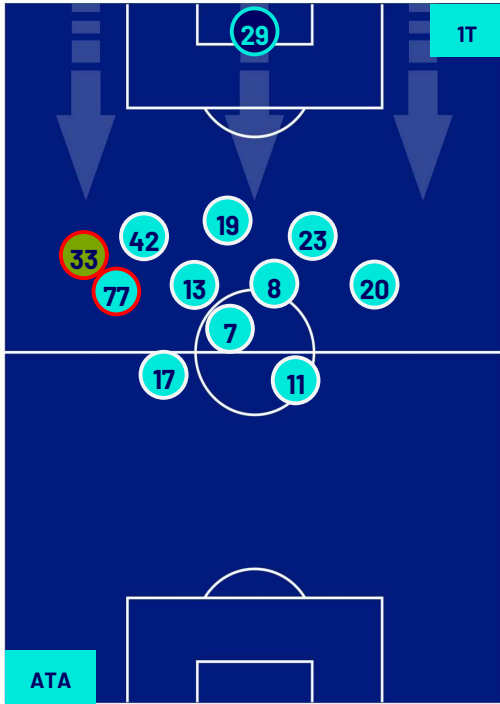

NAPOLI

POSIZIONI MEDIE

- Legenda:
- 1ª Sostituzione
 - Giocatore Entrato
 - Giocatore Uscito
 - Giocatore Entrato in sostituzione di
 - 2ª Sostituzione
 - Giocatore Entrato
 - Giocatore Uscito
 - Giocatore Entrato in sostituzione di
 - 3ª Sostituzione
 - Giocatore Entrato
 - Giocatore Uscito
 - Giocatore Entrato in sostituzione di
 - 4ª Sostituzione
 - Giocatore Entrato
 - Giocatore Uscito
 - Giocatore Entrato in sostituzione di
 - 5ª Sostituzione
 - Giocatore Entrato
 - Giocatore Uscito
 - Giocatore Entrato in sostituzione di

ATALANTA

1-2

NAPOLI

POSIZIONI MEDIE POSSESSO PALLA (proprio)

Legenda:

- | | | | | |
|-----------------|-------------------|------------------|--------------------------------------|--|
| 1ª Sostituzione | Giocatore Entrato | Giocatore Uscito | Giocatore Entrato in sostituzione di | |
| 2ª Sostituzione | Giocatore Entrato | Giocatore Uscito | Giocatore Entrato in sostituzione di | |
| 3ª Sostituzione | Giocatore Entrato | Giocatore Uscito | Giocatore Entrato in sostituzione di | |
| 4ª Sostituzione | Giocatore Entrato | Giocatore Uscito | Giocatore Entrato in sostituzione di | |
| 5ª Sostituzione | Giocatore Entrato | Giocatore Uscito | Giocatore Entrato in sostituzione di | |

ATALANTA

1-2

NAPOLI

POSIZIONI MEDIE POSSESSO PALLA (avversario)

Legenda:

- | | | | | |
|-----------------|-------------------|------------------|--------------------------------------|--|
| 1ª Sostituzione | Giocatore Entrato | Giocatore Uscito | Giocatore Entrato in sostituzione di | |
| 2ª Sostituzione | Giocatore Entrato | Giocatore Uscito | Giocatore Entrato in sostituzione di | |
| 3ª Sostituzione | Giocatore Entrato | Giocatore Uscito | Giocatore Entrato in sostituzione di | |
| 4ª Sostituzione | Giocatore Entrato | Giocatore Uscito | Giocatore Entrato in sostituzione di | |
| 5ª Sostituzione | Giocatore Entrato | Giocatore Uscito | Giocatore Entrato in sostituzione di | |