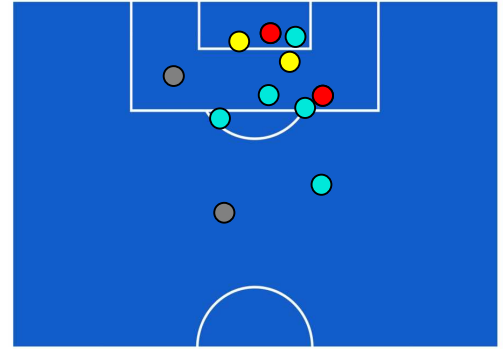

BARICENTRO POSSESSO PROPRIO

BARICENTRO POSSESSO AVVERSARIO

Bergamo 25/11/2023 STADIO GEWISS STADIUM - 18:00

ATALANTA

1-2

NAPOLI

ZONE DI TIRO

1	Gol	2
5	In porta	4
4	Fuori Porta	2
7	Respinto	5

CROSS IN GIOCO

10	Cross utili	1
14	Cross totali	6
71	Accuratezza (%)	17

TOCCHI PALLA

681	Palloni giocati totali	802
199	DIFESA	301
288	CENTROCAMPO	349
194	ATTACCO	152

36	Tocchi area avversaria	27	
C. DE KETELAERE	7	7	G. RASPADORI
T. KOOPMEINERS	7	5	K. KVARATSKHELIA
A. LOOKMAN	6	3	G. DI LORENZO