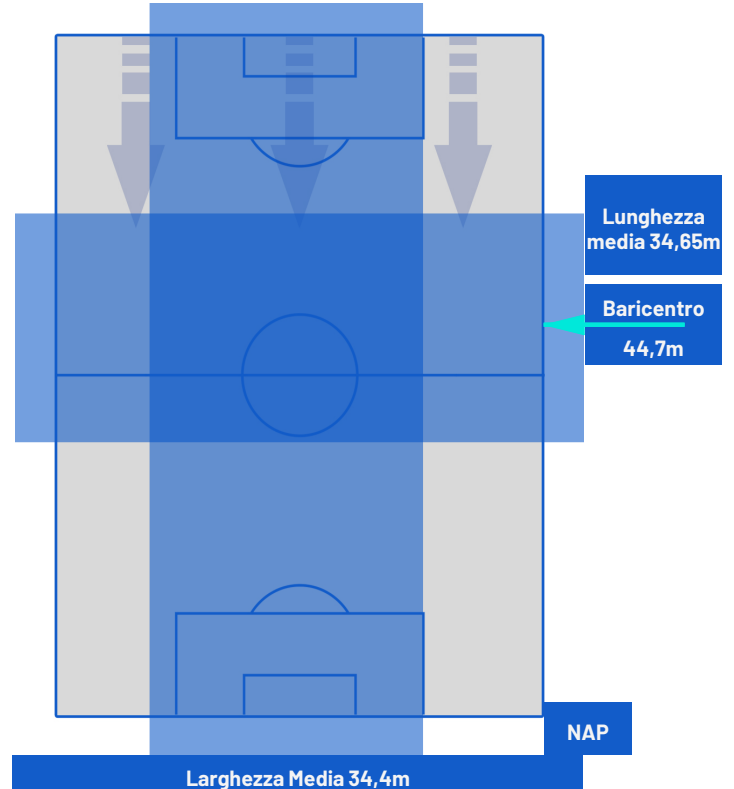

ATALANTA

1-2

NAPOLI

POSIZIONI MEDIE POSSESSO PALLA (avversario)

Legenda:

- | | | | | |
|-----------------|-------------------|------------------|--------------------------------------|--|
| 1ª Sostituzione | Giocatore Entrato | Giocatore Uscito | Giocatore Entrato in sostituzione di | |
| 2ª Sostituzione | Giocatore Entrato | Giocatore Uscito | Giocatore Entrato in sostituzione di | |
| 3ª Sostituzione | Giocatore Entrato | Giocatore Uscito | Giocatore Entrato in sostituzione di | |
| 4ª Sostituzione | Giocatore Entrato | Giocatore Uscito | Giocatore Entrato in sostituzione di | |
| 5ª Sostituzione | Giocatore Entrato | Giocatore Uscito | Giocatore Entrato in sostituzione di | |

ATALANTA

1-2

NAPOLI

BARICENTRO 1° TEMPO

BARICENTRO 2° TEMPO

ATALANTA

1-2

NAPOLI

BARICENTRO POSSESSO PROPRIO

BARICENTRO POSSESSO AVVERSARIO

Bergamo 25/11/2023 STADIO GEWISS STADIUM - 18:00

ATALANTA

1-2

NAPOLI

ZONE DI TIRO

1	Gol	2
5	In porta	4
4	Fuori Porta	2
7	Respinto	5