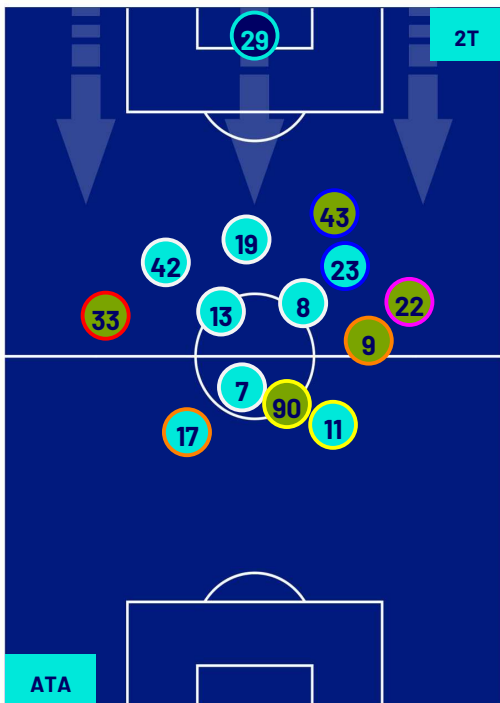

NAPOLI

POSIZIONI MEDIE

- Legenda:
- 1ª Sostituzione
 - Giocatore Entrato
 - Giocatore Uscito
 - Giocatore Entrato in sostituzione di
 - 2ª Sostituzione
 - Giocatore Entrato
 - Giocatore Uscito
 - Giocatore Entrato in sostituzione di
 - 3ª Sostituzione
 - Giocatore Entrato
 - Giocatore Uscito
 - Giocatore Entrato in sostituzione di
 - 4ª Sostituzione
 - Giocatore Entrato
 - Giocatore Uscito
 - Giocatore Entrato in sostituzione di
 - 5ª Sostituzione
 - Giocatore Entrato
 - Giocatore Uscito
 - Giocatore Entrato in sostituzione di

ATALANTA

1-2

NAPOLI

POSIZIONI MEDIE POSSESSO PALLA (proprio)

Legenda:

- | | | | | |
|-----------------|-------------------|------------------|--------------------------------------|--|
| 1ª Sostituzione | Giocatore Entrato | Giocatore Uscito | Giocatore Entrato in sostituzione di | |
| 2ª Sostituzione | Giocatore Entrato | Giocatore Uscito | Giocatore Entrato in sostituzione di | |
| 3ª Sostituzione | Giocatore Entrato | Giocatore Uscito | Giocatore Entrato in sostituzione di | |
| 4ª Sostituzione | Giocatore Entrato | Giocatore Uscito | Giocatore Entrato in sostituzione di | |
| 5ª Sostituzione | Giocatore Entrato | Giocatore Uscito | Giocatore Entrato in sostituzione di | |

ATALANTA

1-2

NAPOLI

POSIZIONI MEDIE POSSESSO PALLA (avversario)

Legenda:

- | | | | | |
|-----------------|-------------------|------------------|--------------------------------------|--|
| 1ª Sostituzione | Giocatore Entrato | Giocatore Uscito | Giocatore Entrato in sostituzione di | |
| 2ª Sostituzione | Giocatore Entrato | Giocatore Uscito | Giocatore Entrato in sostituzione di | |
| 3ª Sostituzione | Giocatore Entrato | Giocatore Uscito | Giocatore Entrato in sostituzione di | |
| 4ª Sostituzione | Giocatore Entrato | Giocatore Uscito | Giocatore Entrato in sostituzione di | |
| 5ª Sostituzione | Giocatore Entrato | Giocatore Uscito | Giocatore Entrato in sostituzione di | |