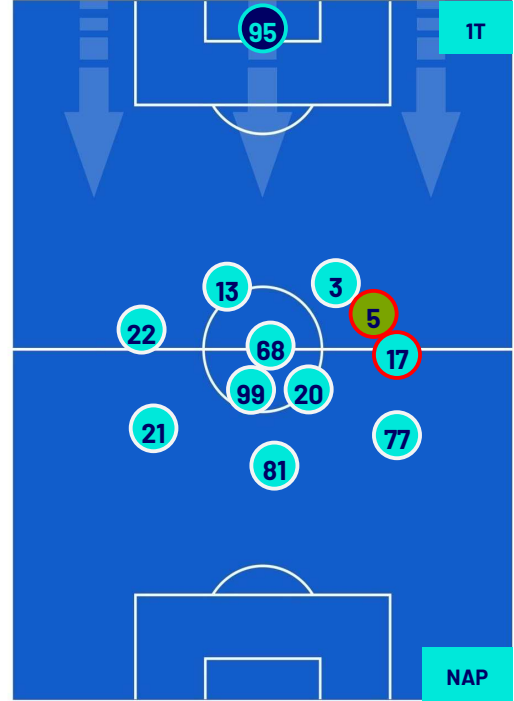

NAPOLI

POSIZIONI MEDIE

- Legenda:
- 1ª Sostituzione
 - Giocatore Entrato
 - Giocatore Uscito
 - Giocatore Entrato in sostituzione di
 - 2ª Sostituzione
 - Giocatore Entrato
 - Giocatore Uscito
 - Giocatore Entrato in sostituzione di
 - 3ª Sostituzione
 - Giocatore Entrato
 - Giocatore Uscito
 - Giocatore Entrato in sostituzione di
 - 4ª Sostituzione
 - Giocatore Entrato
 - Giocatore Uscito
 - Giocatore Entrato in sostituzione di
 - 5ª Sostituzione
 - Giocatore Entrato
 - Giocatore Uscito
 - Giocatore Entrato in sostituzione di

ATALANTA

1-2

NAPOLI

POSIZIONI MEDIE POSSESSO PALLA (proprio)

Legenda:

- | | | | | |
|-----------------|-------------------|------------------|--------------------------------------|--|
| 1ª Sostituzione | Giocatore Entrato | Giocatore Uscito | Giocatore Entrato in sostituzione di | |
| 2ª Sostituzione | Giocatore Entrato | Giocatore Uscito | Giocatore Entrato in sostituzione di | |
| 3ª Sostituzione | Giocatore Entrato | Giocatore Uscito | Giocatore Entrato in sostituzione di | |
| 4ª Sostituzione | Giocatore Entrato | Giocatore Uscito | Giocatore Entrato in sostituzione di | |
| 5ª Sostituzione | Giocatore Entrato | Giocatore Uscito | Giocatore Entrato in sostituzione di | |

ATALANTA

1-2

NAPOLI

POSIZIONI MEDIE POSSESSO PALLA (avversario)

Legenda:

- | | | | | |
|-----------------|-------------------|------------------|--------------------------------------|--|
| 1ª Sostituzione | Giocatore Entrato | Giocatore Uscito | Giocatore Entrato in sostituzione di | |
| 2ª Sostituzione | Giocatore Entrato | Giocatore Uscito | Giocatore Entrato in sostituzione di | |
| 3ª Sostituzione | Giocatore Entrato | Giocatore Uscito | Giocatore Entrato in sostituzione di | |
| 4ª Sostituzione | Giocatore Entrato | Giocatore Uscito | Giocatore Entrato in sostituzione di | |
| 5ª Sostituzione | Giocatore Entrato | Giocatore Uscito | Giocatore Entrato in sostituzione di | |