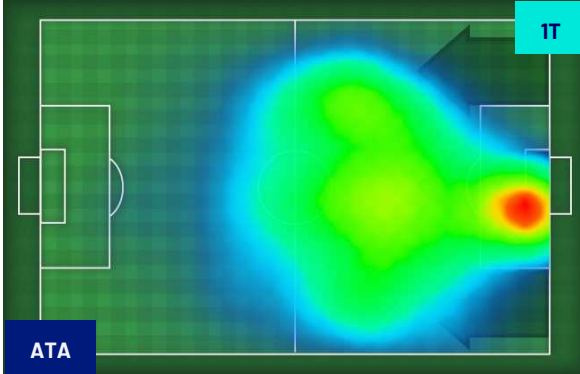

Bergamo 25/11/2023 STADIO GEWISS STADIUM - 18:00

ATALANTA

1-2

NAPOLI

HEATMAP

Bergamo 25/11/2023 STADIO GEWISS STADIUM - 18:00

ATALANTA

1-2

NAPOLI

POSIZIONI MEDIE

- Legenda:
- 1ª Sostituzione
 - Giocatore Entrato
 - Giocatore Uscito
 - Giocatore Entrato in sostituzione di
 - 2ª Sostituzione
 - Giocatore Entrato
 - Giocatore Uscito
 - Giocatore Entrato in sostituzione di
 - 3ª Sostituzione
 - Giocatore Entrato
 - Giocatore Uscito
 - Giocatore Entrato in sostituzione di
 - 4ª Sostituzione
 - Giocatore Entrato
 - Giocatore Uscito
 - Giocatore Entrato in sostituzione di
 - 5ª Sostituzione
 - Giocatore Entrato
 - Giocatore Uscito
 - Giocatore Entrato in sostituzione di