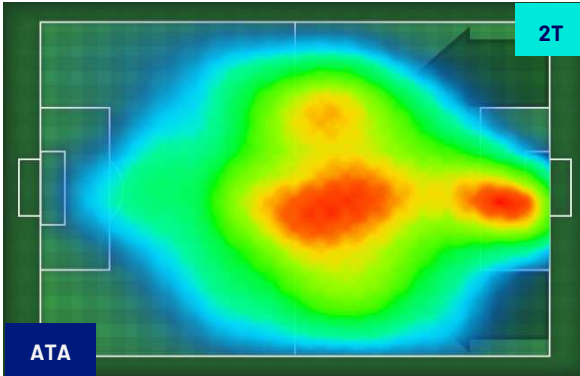

Bergamo 25/11/2023 STADIO GEWISS STADIUM - 18:00

ATALANTA

1-2

NAPOLI

HEATMAP

Bergamo 25/11/2023 STADIO GEWISS STADIUM - 18:00

ATALANTA

1-2

NAPOLI

POSIZIONI MEDIE

- Legenda:
- 1ª Sostituzione
 - Giocatore Entrato
 - Giocatore Uscito
 - Giocatore Entrato in sostituzione di
 - 2ª Sostituzione
 - Giocatore Entrato
 - Giocatore Uscito
 - Giocatore Entrato in sostituzione di
 - 3ª Sostituzione
 - Giocatore Entrato
 - Giocatore Uscito
 - Giocatore Entrato in sostituzione di
 - 4ª Sostituzione
 - Giocatore Entrato
 - Giocatore Uscito
 - Giocatore Entrato in sostituzione di
 - 5ª Sostituzione
 - Giocatore Entrato
 - Giocatore Uscito
 - Giocatore Entrato in sostituzione di