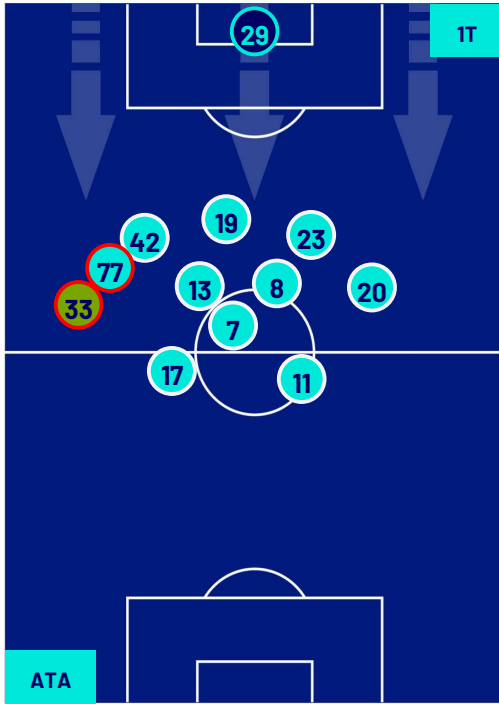

Bergamo 25/11/2023 STADIO GEWISS STADIUM - 18:00

ATALANTA

1-2

NAPOLI

HEATMAP

Bergamo 25/11/2023 STADIO GEWISS STADIUM - 18:00

ATALANTA

1-2

NAPOLI

POSIZIONI MEDIE

- Legenda:
- 1ª Sostituzione
 - Giocatore Entrato
 - Giocatore Uscito
 - Giocatore Entrato in sostituzione di
 - 2ª Sostituzione
 - Giocatore Entrato
 - Giocatore Uscito
 - Giocatore Entrato in sostituzione di
 - 3ª Sostituzione
 - Giocatore Entrato
 - Giocatore Uscito
 - Giocatore Entrato in sostituzione di
 - 4ª Sostituzione
 - Giocatore Entrato
 - Giocatore Uscito
 - Giocatore Entrato in sostituzione di
 - 5ª Sostituzione
 - Giocatore Entrato
 - Giocatore Uscito
 - Giocatore Entrato in sostituzione di

ATALANTA

1-2

NAPOLI

POSIZIONI MEDIE POSSESSO PALLA (proprio)

Legenda:

- | | | | | |
|-----------------|-------------------|------------------|--------------------------------------|--|
| 1ª Sostituzione | Giocatore Entrato | Giocatore Uscito | Giocatore Entrato in sostituzione di | |
| 2ª Sostituzione | Giocatore Entrato | Giocatore Uscito | Giocatore Entrato in sostituzione di | |
| 3ª Sostituzione | Giocatore Entrato | Giocatore Uscito | Giocatore Entrato in sostituzione di | |
| 4ª Sostituzione | Giocatore Entrato | Giocatore Uscito | Giocatore Entrato in sostituzione di | |
| 5ª Sostituzione | Giocatore Entrato | Giocatore Uscito | Giocatore Entrato in sostituzione di | |