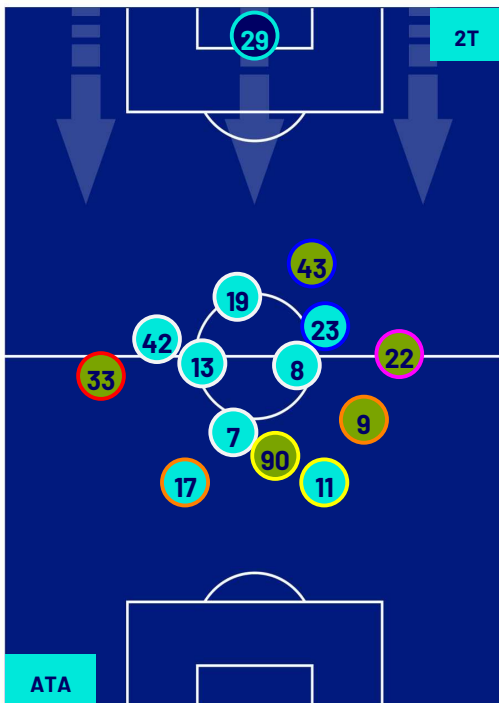

Bergamo 25/11/2023 STADIO GEWISS STADIUM - 18:00

ATALANTA

1-2

NAPOLI

HEATMAP

Bergamo 25/11/2023 STADIO GEWISS STADIUM - 18:00

ATALANTA

1-2

NAPOLI

POSIZIONI MEDIE

- Legenda:
- 1ª Sostituzione
 - Giocatore Entrato
 - Giocatore Uscito
 - Giocatore Entrato in sostituzione di
 - 2ª Sostituzione
 - Giocatore Entrato
 - Giocatore Uscito
 - Giocatore Entrato in sostituzione di
 - 3ª Sostituzione
 - Giocatore Entrato
 - Giocatore Uscito
 - Giocatore Entrato in sostituzione di
 - 4ª Sostituzione
 - Giocatore Entrato
 - Giocatore Uscito
 - Giocatore Entrato in sostituzione di
 - 5ª Sostituzione
 - Giocatore Entrato
 - Giocatore Uscito
 - Giocatore Entrato in sostituzione di