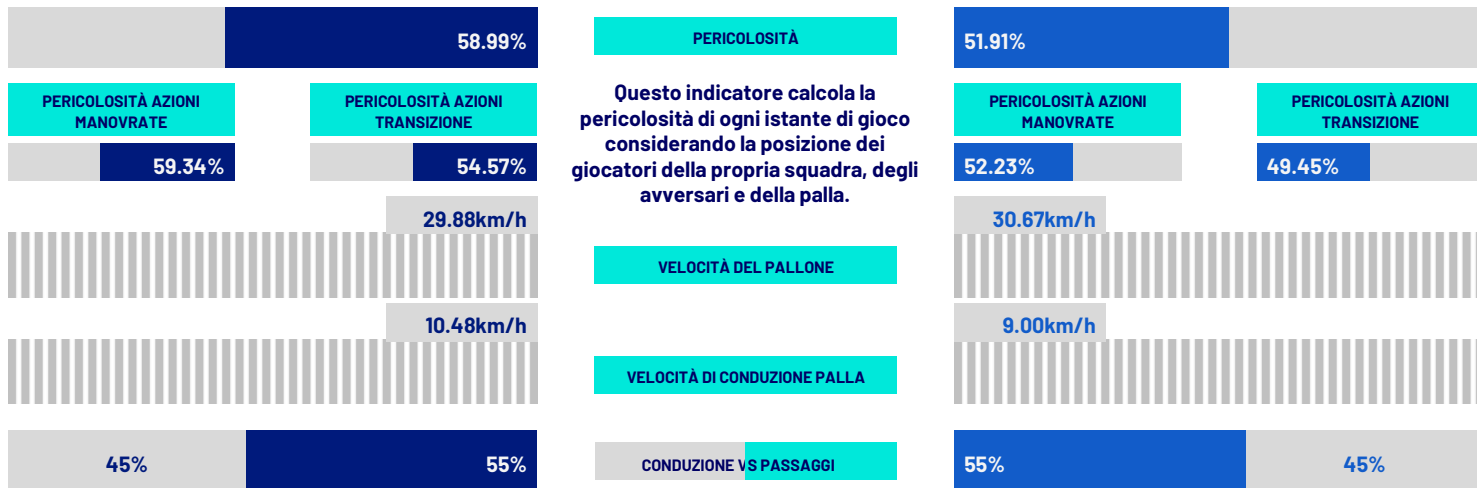

Palle giocate			Passaggi riusciti			Passaggi chiave			Dribbling		
1	G. DI LORENZO	NAP 92	1	A. RRAHMANI	NAP 56	1	H. HATEBOER	ATA 5	1	G. DI LORENZO	NAP 2
2	ÉDERSON	ATA 70	2	ÉDERSON	ATA 47	2	C. DE KETELAERE	ATA 3	2	ÉDERSON	ATA 2
3	A. ANGUISSA	NAP 68	3	A. ANGUISSA	NAP 46	3	T. KOOPMEINERS	ATA 2	3	K. KVARATSKHELIA	NAP 2
4	A. RRAHMANI	NAP 67	4	S. LOBOTKA	NAP 46	4	G. RASPADORI	NAP 2	4	A. LOOKMAN	ATA 2
5	S. LOBOTKA	NAP 63	5	G. DI LORENZO	NAP 44	5	A. ANGUISSA	NAP 1	5	L. MURIEL	ATA 2

Bergamo 25/11/2023 STADIO GEWISS STADIUM - 18:00

ATALANTA

1-2

NAPOLI

COACH

INDICATORI DI SQUADRA

RECORDMEN

INDICE DI VERTICALITÀ

Numero di giocatori avversari superati da un passaggio verticale. Calcolato solo se il passaggio è andato a buon fine. Dà idea di quanto un giocatore tenda a superare le linee di pressione avversarie.