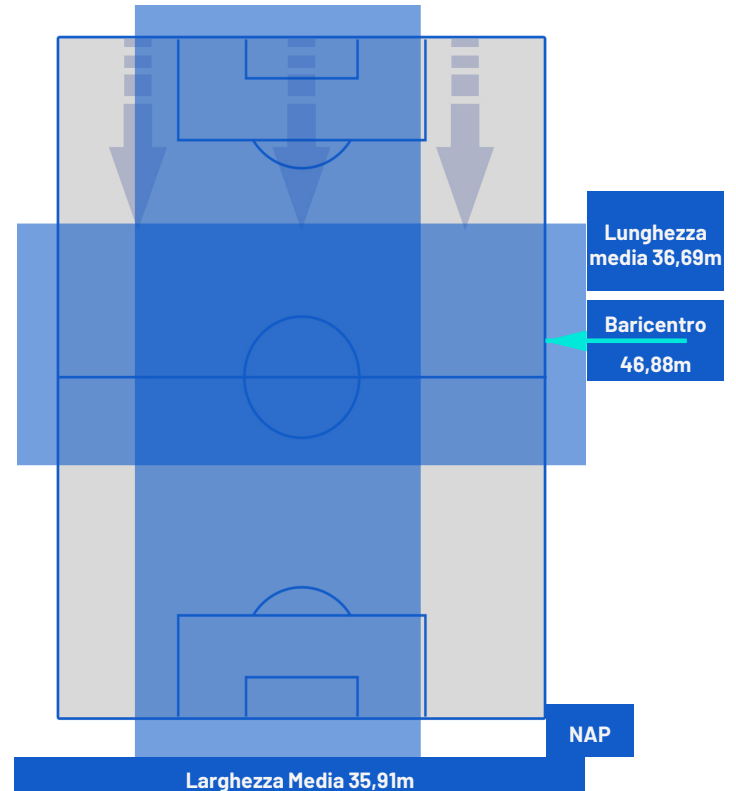

ATALANTA

1-2

NAPOLI

POSIZIONI MEDIE POSSESSO PALLA (avversario)

Legenda:

- | | | | | |
|-----------------|-------------------|------------------|--------------------------------------|--|
| 1ª Sostituzione | Giocatore Entrato | Giocatore Uscito | Giocatore Entrato in sostituzione di | |
| 2ª Sostituzione | Giocatore Entrato | Giocatore Uscito | Giocatore Entrato in sostituzione di | |
| 3ª Sostituzione | Giocatore Entrato | Giocatore Uscito | Giocatore Entrato in sostituzione di | |
| 4ª Sostituzione | Giocatore Entrato | Giocatore Uscito | Giocatore Entrato in sostituzione di | |
| 5ª Sostituzione | Giocatore Entrato | Giocatore Uscito | Giocatore Entrato in sostituzione di | |

ATALANTA

1-2

NAPOLI

BARICENTRO 1° TEMPO

BARICENTRO 2° TEMPO

ATALANTA

1-2

NAPOLI