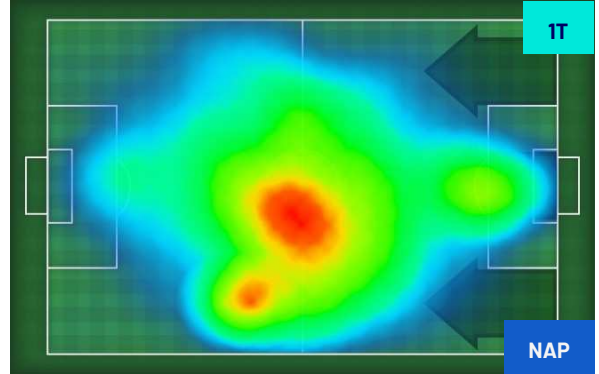

Bergamo 25/11/2023 STADIO GEWISS STADIUM - 18:00

ATALANTA

1-2

NAPOLI

HEATMAP

Bergamo 25/11/2023 STADIO GEWISS STADIUM - 18:00

ATALANTA

1-2

NAPOLI

POSIZIONI MEDIE

- Legenda:
- 1ª Sostituzione
 - Giocatore Entrato
 - Giocatore Uscito
 - Giocatore Entrato in sostituzione di
 - 2ª Sostituzione
 - Giocatore Entrato
 - Giocatore Uscito
 - Giocatore Entrato in sostituzione di
 - 3ª Sostituzione
 - Giocatore Entrato
 - Giocatore Uscito
 - Giocatore Entrato in sostituzione di
 - 4ª Sostituzione
 - Giocatore Entrato
 - Giocatore Uscito
 - Giocatore Entrato in sostituzione di
 - 5ª Sostituzione
 - Giocatore Entrato
 - Giocatore Uscito
 - Giocatore Entrato in sostituzione di