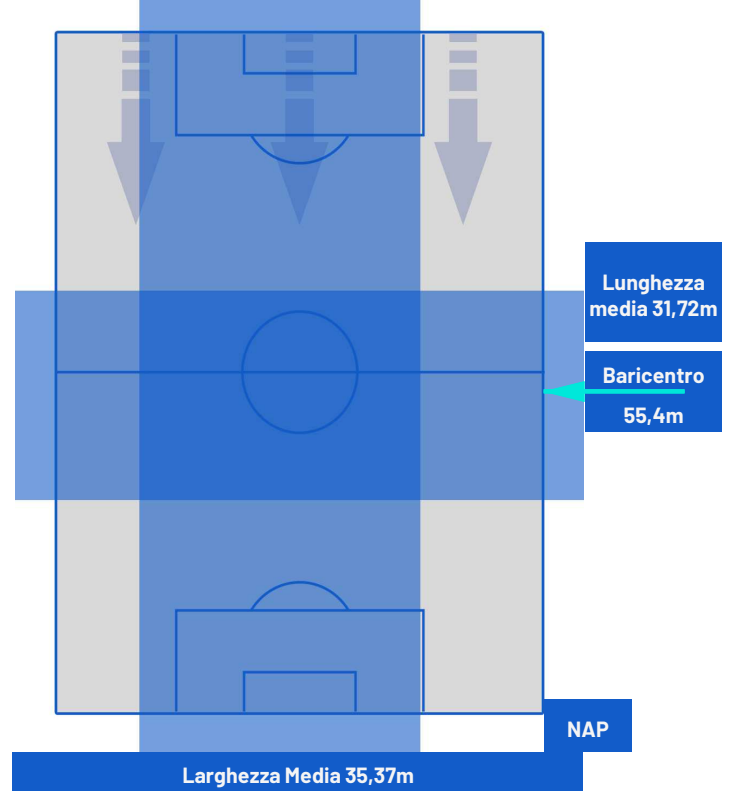

ATALANTA

1-2

NAPOLI

POSIZIONI MEDIE POSSESSO PALLA (avversario)

Legenda:

- | | | | | |
|-----------------|-------------------|------------------|--------------------------------------|--|
| 1ª Sostituzione | Giocatore Entrato | Giocatore Uscito | Giocatore Entrato in sostituzione di | |
| 2ª Sostituzione | Giocatore Entrato | Giocatore Uscito | Giocatore Entrato in sostituzione di | |
| 3ª Sostituzione | Giocatore Entrato | Giocatore Uscito | Giocatore Entrato in sostituzione di | |
| 4ª Sostituzione | Giocatore Entrato | Giocatore Uscito | Giocatore Entrato in sostituzione di | |
| 5ª Sostituzione | Giocatore Entrato | Giocatore Uscito | Giocatore Entrato in sostituzione di | |

ATALANTA

1-2

NAPOLI

BARICENTRO 1° TEMPO

BARICENTRO 2° TEMPO

ATALANTA

1-2

NAPOLI

BARICENTRO POSSESSO PROPRIO

BARICENTRO POSSESSO AVVERSARIO

Bergamo 25/11/2023 STADIO GEWISS STADIUM - 18:00

ATALANTA

1-2

NAPOLI

ZONE DI TIRO

1	Gol	2
5	In porta	4
4	Fuori Porta	2
7	Respinto	5