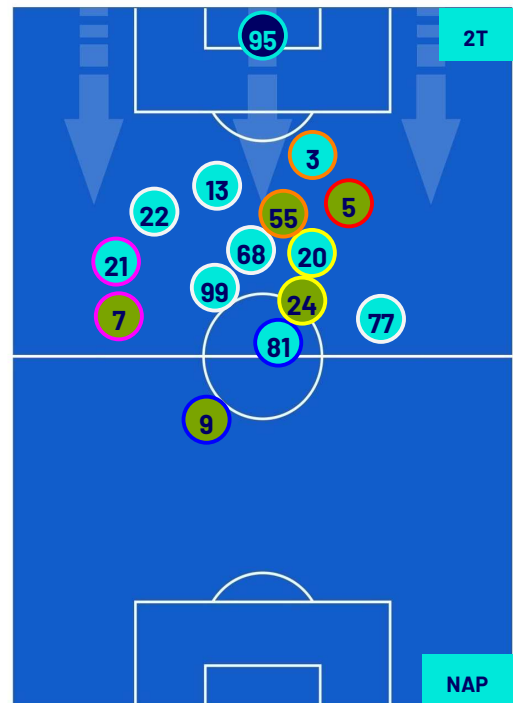

NAPOLI

POSIZIONI MEDIE

- Legenda:
- 1ª Sostituzione
 - Giocatore Entrato
 - Giocatore Uscito
 - Giocatore Entrato in sostituzione di
 - 2ª Sostituzione
 - Giocatore Entrato
 - Giocatore Uscito
 - Giocatore Entrato in sostituzione di
 - 3ª Sostituzione
 - Giocatore Entrato
 - Giocatore Uscito
 - Giocatore Entrato in sostituzione di
 - 4ª Sostituzione
 - Giocatore Entrato
 - Giocatore Uscito
 - Giocatore Entrato in sostituzione di
 - 5ª Sostituzione
 - Giocatore Entrato
 - Giocatore Uscito
 - Giocatore Entrato in sostituzione di

ATALANTA

1-2

NAPOLI

POSIZIONI MEDIE POSSESSO PALLA (proprio)

Legenda:

- | | | | | |
|-----------------|-------------------|------------------|--------------------------------------|--|
| 1ª Sostituzione | Giocatore Entrato | Giocatore Uscito | Giocatore Entrato in sostituzione di | |
| 2ª Sostituzione | Giocatore Entrato | Giocatore Uscito | Giocatore Entrato in sostituzione di | |
| 3ª Sostituzione | Giocatore Entrato | Giocatore Uscito | Giocatore Entrato in sostituzione di | |
| 4ª Sostituzione | Giocatore Entrato | Giocatore Uscito | Giocatore Entrato in sostituzione di | |
| 5ª Sostituzione | Giocatore Entrato | Giocatore Uscito | Giocatore Entrato in sostituzione di | |

ATALANTA

1-2

NAPOLI

POSIZIONI MEDIE POSSESSO PALLA (avversario)

Legenda:

- | | | | | |
|-----------------|-------------------|------------------|--------------------------------------|--|
| 1ª Sostituzione | Giocatore Entrato | Giocatore Uscito | Giocatore Entrato in sostituzione di | |
| 2ª Sostituzione | Giocatore Entrato | Giocatore Uscito | Giocatore Entrato in sostituzione di | |
| 3ª Sostituzione | Giocatore Entrato | Giocatore Uscito | Giocatore Entrato in sostituzione di | |
| 4ª Sostituzione | Giocatore Entrato | Giocatore Uscito | Giocatore Entrato in sostituzione di | |
| 5ª Sostituzione | Giocatore Entrato | Giocatore Uscito | Giocatore Entrato in sostituzione di | |