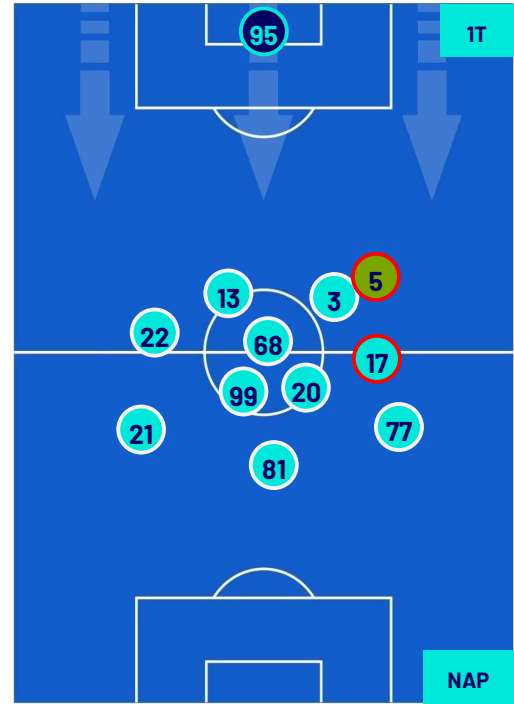

Bergamo 25/11/2023 STADIO GEWISS STADIUM - 18:00

ATALANTA

1-2

NAPOLI

HEATMAP

Bergamo 25/11/2023 STADIO GEWISS STADIUM - 18:00

ATALANTA

1-2

NAPOLI

POSIZIONI MEDIE

- Legenda:
- 1ª Sostituzione
 - Giocatore Entrato
 - Giocatore Uscito
 - Giocatore Entrato in sostituzione di
 - 2ª Sostituzione
 - Giocatore Entrato
 - Giocatore Uscito
 - Giocatore Entrato in sostituzione di
 - 3ª Sostituzione
 - Giocatore Entrato
 - Giocatore Uscito
 - Giocatore Entrato in sostituzione di
 - 4ª Sostituzione
 - Giocatore Entrato
 - Giocatore Uscito
 - Giocatore Entrato in sostituzione di
 - 5ª Sostituzione
 - Giocatore Entrato
 - Giocatore Uscito
 - Giocatore Entrato in sostituzione di