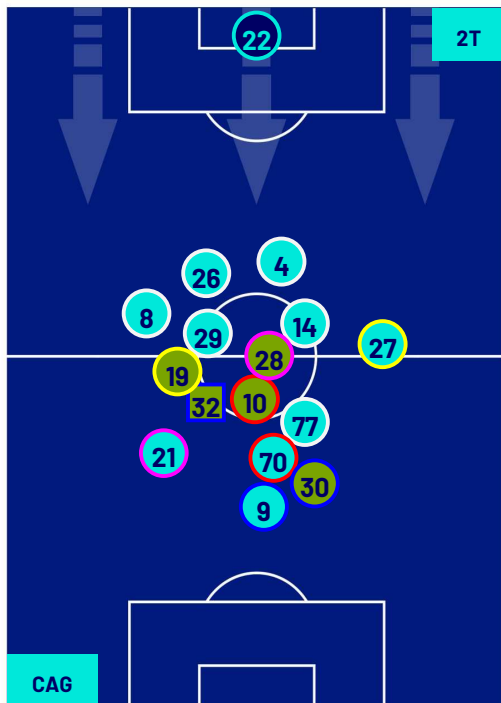

## POSIZIONI MEDIE

Legenda:

- 1ª Sostituzione
- Giocatore Entrato
- Giocatore Uscito
- 2ª Sostituzione
- Giocatore Entrato
- Giocatore Uscito
- 3ª Sostituzione
- Giocatore Entrato
- Giocatore Uscito
- 4ª Sostituzione
- Giocatore Entrato
- Giocatore Uscito
- 5ª Sostituzione
- Giocatore Entrato
- Giocatore Uscito

- Giocatore Entrato in sostituzione di
- Giocatore Entrato in sostituzione di
- Giocatore Entrato in sostituzione di
- Giocatore Entrato in sostituzione di

**CAGLIARI**

**1-1**

**NAPOLI**

## POSIZIONI MEDIE POSSESSO PALLA (proprio)

- Legenda:
- 1ª Sostituzione
  - Giocatore Entrato
  - Giocatore Uscito
  - Giocatore Entrato in sostituzione di
  - 2ª Sostituzione
  - Giocatore Entrato
  - Giocatore Uscito
  - Giocatore Entrato in sostituzione di
  - 3ª Sostituzione
  - Giocatore Entrato
  - Giocatore Uscito
  - Giocatore Entrato in sostituzione di
  - 4ª Sostituzione
  - Giocatore Entrato
  - Giocatore Uscito
  - Giocatore Entrato in sostituzione di
  - 5ª Sostituzione
  - Giocatore Entrato
  - Giocatore Uscito
  - Giocatore Entrato in sostituzione di