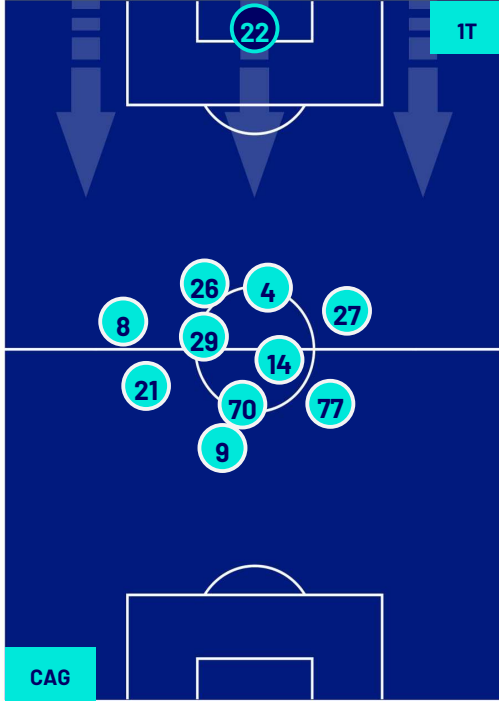

**CAGLIARI**

**1-1**

**NAPOLI**

## HEATMAP

**CAGLIARI**

**1-1**

**NAPOLI**

## POSIZIONI MEDIE

Legenda:

- 1ª Sostituzione
- Giocatore Entrato
- Giocatore Uscito
- 2ª Sostituzione
- Giocatore Entrato
- Giocatore Uscito
- 3ª Sostituzione
- Giocatore Entrato
- Giocatore Uscito
- 4ª Sostituzione
- Giocatore Entrato
- Giocatore Uscito
- 5ª Sostituzione
- Giocatore Entrato
- Giocatore Uscito