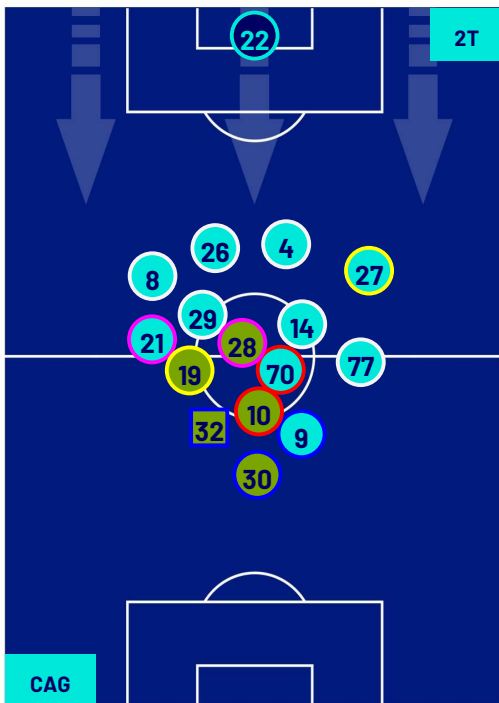

CAGLIARI

1-1

NAPOLI

POSIZIONI MEDIE POSSESSO PALLA (avversario)

1. Legenda:
2. 1ª Sostituzione
   - Giocatore Entrato
   - Giocatore Uscito
   - Giocatore Entrato in sostituzione di
   - 2ª Sostituzione
   - Giocatore Entrato
   - Giocatore Uscito
   - Giocatore Entrato in sostituzione di
   - 3ª Sostituzione
   - Giocatore Entrato
   - Giocatore Uscito
   - Giocatore Entrato in sostituzione di
   - 4ª Sostituzione
   - Giocatore Entrato
   - Giocatore Uscito
   - Giocatore Entrato in sostituzione di
   - 5ª Sostituzione
   - Giocatore Entrato
   - Giocatore Uscito
   - Giocatore Entrato in sostituzione di