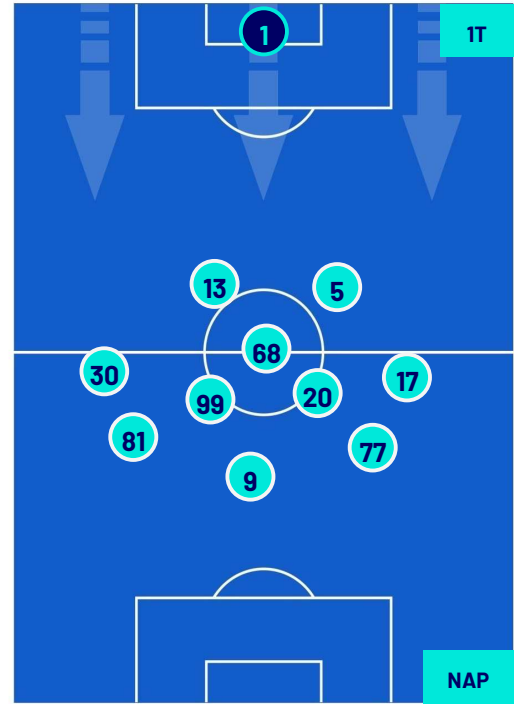

## POSIZIONI MEDIE

Legenda:

- 1ª Sostituzione
- Giocatore Entrato
- Giocatore Uscito
- 2ª Sostituzione
- Giocatore Entrato
- Giocatore Uscito
- 3ª Sostituzione
- Giocatore Entrato
- Giocatore Uscito
- 4ª Sostituzione
- Giocatore Entrato
- Giocatore Uscito
- 5ª Sostituzione
- Giocatore Entrato
- Giocatore Uscito

- Giocatore Entrato in sostituzione di
- Giocatore Entrato in sostituzione di
- Giocatore Entrato in sostituzione di
- Giocatore Entrato in sostituzione di

**CAGLIARI**

**1-1**

**NAPOLI**

## POSIZIONI MEDIE POSSESSO PALLA (proprio)

- Legenda:
- 1ª Sostituzione
  - Giocatore Entrato
  - Giocatore Uscito
  - Giocatore Entrato in sostituzione di
  - 2ª Sostituzione
  - Giocatore Entrato
  - Giocatore Uscito
  - Giocatore Entrato in sostituzione di
  - 3ª Sostituzione
  - Giocatore Entrato
  - Giocatore Uscito
  - Giocatore Entrato in sostituzione di
  - 4ª Sostituzione
  - Giocatore Entrato
  - Giocatore Uscito
  - Giocatore Entrato in sostituzione di
  - 5ª Sostituzione
  - Giocatore Entrato
  - Giocatore Uscito
  - Giocatore Entrato in sostituzione di