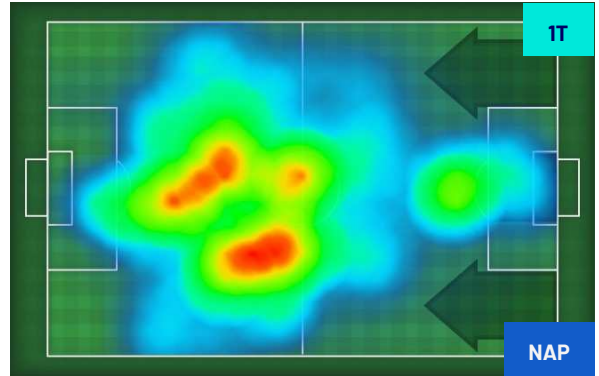

Cagliari 25/02/2024 STADIO UNIPOL DOMUS - 15:00

CAGLIARI

1-1

NAPOLI

RANKING GIOCATORI (Performance Chilometriche-Velocistiche)

Jog - Run - Sprint (km)

Rank	Player	totale km
1	ALESSANDRO DEIOLA	12.279
		3.878 | 7.556 | 0.845
2	ANTOINE MAKOUMBOU	11.513
		3.507 | 7.192 | 0.814
3	NAHITAN NÁNDEZ	11.337
		4.263 | 6.016 | 1.058
4	ZITO LUVUMBO	10.944
		3.624 | 6.411 | 0.908
5	YERRY MINA	9.423
		3.9 | 5.004 | 0.519

Jog - Run - Sprint (km)

Rank	Player	totale km
1	MATHÍAS OLIVERA	11.329
		4.054 | 6.205 | 1.069
2	ANDRÉ ANGUISSA	11.29
		4.056 | 6.321 | 0.912
3	STANISLAV LOBOTKA	11.27
		3.22 | 7.115 | 0.933
4	AMIR RRAHMANI	10.268
		3.711 | 5.971 | 0.584
5	PASQUALE MAZZOCCHI	9.917
		3.501 | 5.442 | 0.973

Velocità media in Run (km/h)

Rank	Player	Team	km/h
1	N. VIOLA	CAG	11.34
2	A. DEIOLA	CAG	11.02
3	G. ORISTANIO	CAG	10.86
4	G. GAETANO	CAG	10.79
5	A. MAKOUMBOU	CAG	10.79

Velocità media in Run (km/h)

Rank	Player	Team	km/h
1	J. LINDSTRÖM	NAP	11.01
2	J. CAJUSTE	NAP	10.98
3	M. POLITANO	NAP	10.97
4	A. ANGUISSA	NAP	10.95
5	K. KVARATSKHELIA	NAP	10.93

Velocità in Sprint (km/h)

Rank	Player	Team	km/h
1	N. NÁNDEZ	CAG	32.22
2	J. JANKTO	CAG	31.49
3	T. AUGELLO	CAG	31.33
4	A. DOSSENA	CAG	31.24
5	G. GAETANO	CAG	30.54

Velocità in Sprint (km/h)

Rank	Player	Team	km/h
1	V. OSIMHEN	NAP	34.89
2	G. RASPADORI	NAP	32.58
3	JUAN JESUS	NAP	32.39
4	J. LINDSTRÖM	NAP	32.26
5	M. OLIVERA	NAP	31.23

PERFORMANCE DI SQUADRA (Chilometriche-Velocistiche)

Distanza percorsa (km) 108.694

Velocità Media (km/h) 6.29

Jog-Run-Sprint (km 108.694)

38.519	61.76	8.413

Distanza percorsa (km) 108.404

Velocità Media (km/h) 6.31

Jog-Run-Sprint (km 108.404)

39.945	59.362	9.096

I dati fisici sono relativi alla rilevazione live e potranno differire da quelli certificati consegnati successivamente agli staff tecnici

Jog: 0-7 km/h | Run: 7.1-15 km/h | Sprint: 15.1+ km/h | Jog + Run + Sprint: Distanza Totale Percorsa

TOP Sprinter: Picco di velocità istantaneo, top 5 giocatori per squadra

Cagliari 25/02/2024 STADIO UNIPOL DOMUS - 15:00

CAGLIARI

1-1

NAPOLI

HEATMAP