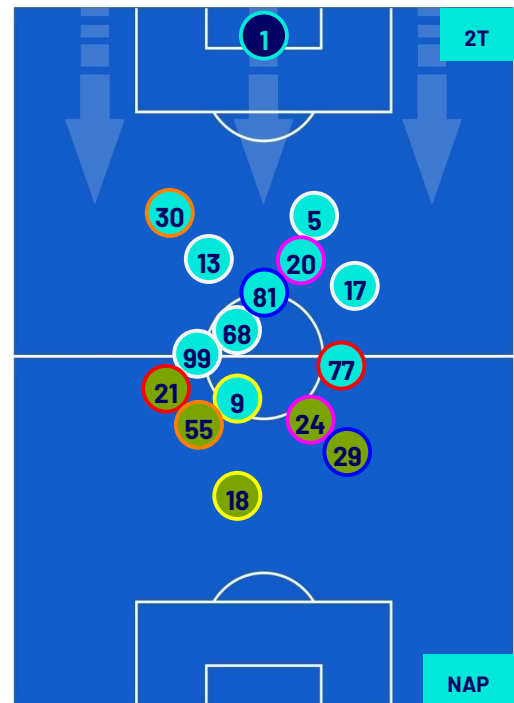

CAGLIARI

1-1

NAPOLI

POSIZIONI MEDIE POSSESSO PALLA (avversario)

1. Legenda:
2. 1ª Sostituzione
   - Giocatore Entrato
   - Giocatore Uscito
   - Giocatore Entrato in sostituzione di
   - 2ª Sostituzione
   - Giocatore Entrato
   - Giocatore Uscito
   - Giocatore Entrato in sostituzione di
   - 3ª Sostituzione
   - Giocatore Entrato
   - Giocatore Uscito
   - Giocatore Entrato in sostituzione di
   - 4ª Sostituzione
   - Giocatore Entrato
   - Giocatore Uscito
   - Giocatore Entrato in sostituzione di
   - 5ª Sostituzione
   - Giocatore Entrato
   - Giocatore Uscito
   - Giocatore Entrato in sostituzione di