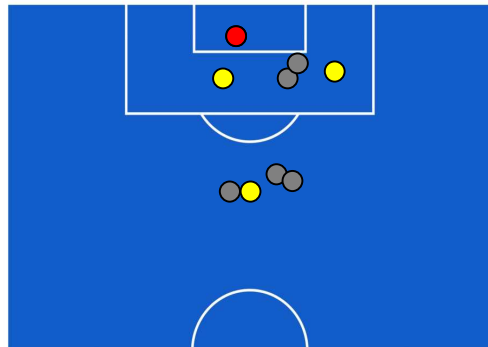

1	Gol	1
3	In porta	4
4	Fuori Porta	5
1	Respinto	0