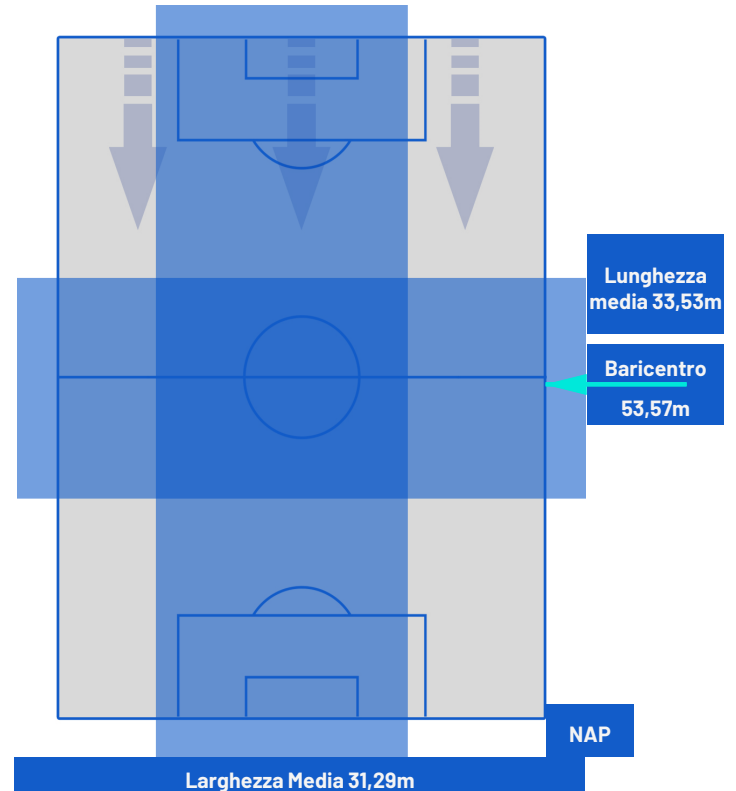

BARICENTRO 2° TEMPO