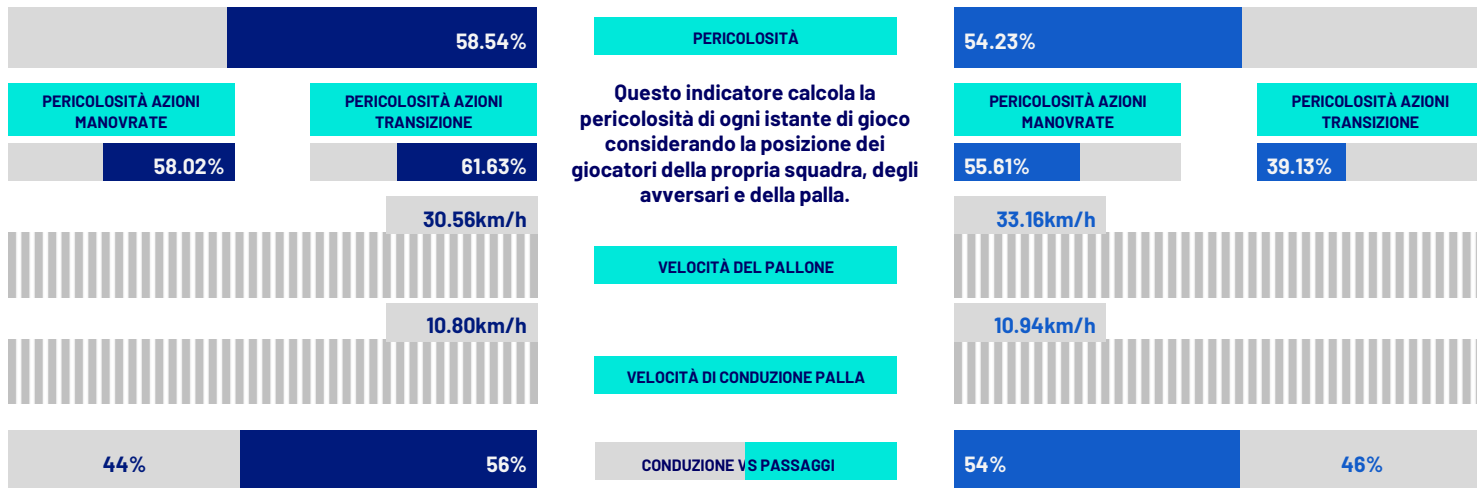

Cagliari 25/02/2024 STADIO UNIPOL DOMUS - 15:00

**CAGLIARI**

**1-1**

**NAPOLI**

## COACH

### INDICATORI DI SQUADRA

Questo indicatore calcola la pericolosità di ogni istante di gioco considerando la posizione dei giocatori della propria squadra, degli avversari e della palla.