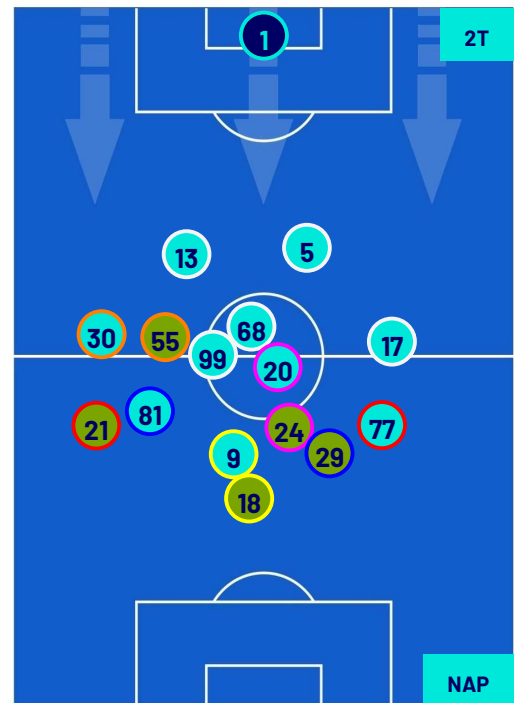

## POSIZIONI MEDIE

Legenda:

- 1ª Sostituzione
- Giocatore Entrato
- Giocatore Uscito
- 2ª Sostituzione
- Giocatore Entrato
- Giocatore Uscito
- 3ª Sostituzione
- Giocatore Entrato
- Giocatore Uscito
- 4ª Sostituzione
- Giocatore Entrato
- Giocatore Uscito
- 5ª Sostituzione
- Giocatore Entrato
- Giocatore Uscito

- Giocatore Entrato in sostituzione di
- Giocatore Entrato in sostituzione di
- Giocatore Entrato in sostituzione di
- Giocatore Entrato in sostituzione di

**CAGLIARI**

**1-1**

**NAPOLI**

## POSIZIONI MEDIE POSSESSO PALLA (proprio)

- Legenda:
- 1ª Sostituzione
  - Giocatore Entrato
  - Giocatore Uscito
  - Giocatore Entrato in sostituzione di
  - 2ª Sostituzione
  - Giocatore Entrato
  - Giocatore Uscito
  - Giocatore Entrato in sostituzione di
  - 3ª Sostituzione
  - Giocatore Entrato
  - Giocatore Uscito
  - Giocatore Entrato in sostituzione di
  - 4ª Sostituzione
  - Giocatore Entrato
  - Giocatore Uscito
  - Giocatore Entrato in sostituzione di
  - 5ª Sostituzione
  - Giocatore Entrato
  - Giocatore Uscito
  - Giocatore Entrato in sostituzione di