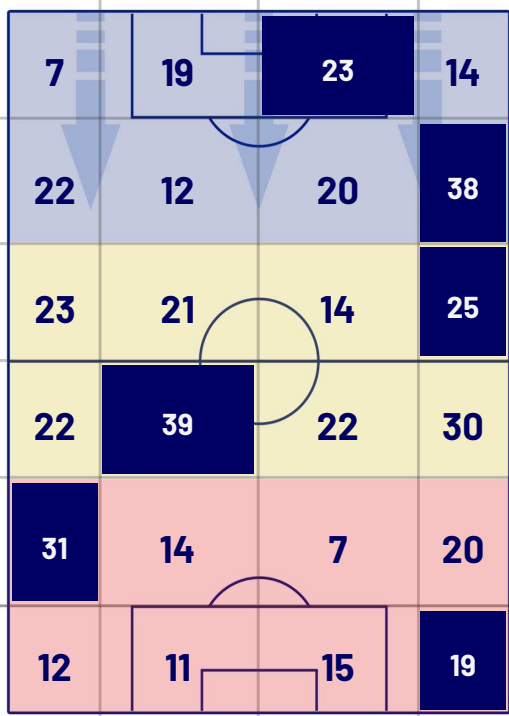

TOCCHI PALLA