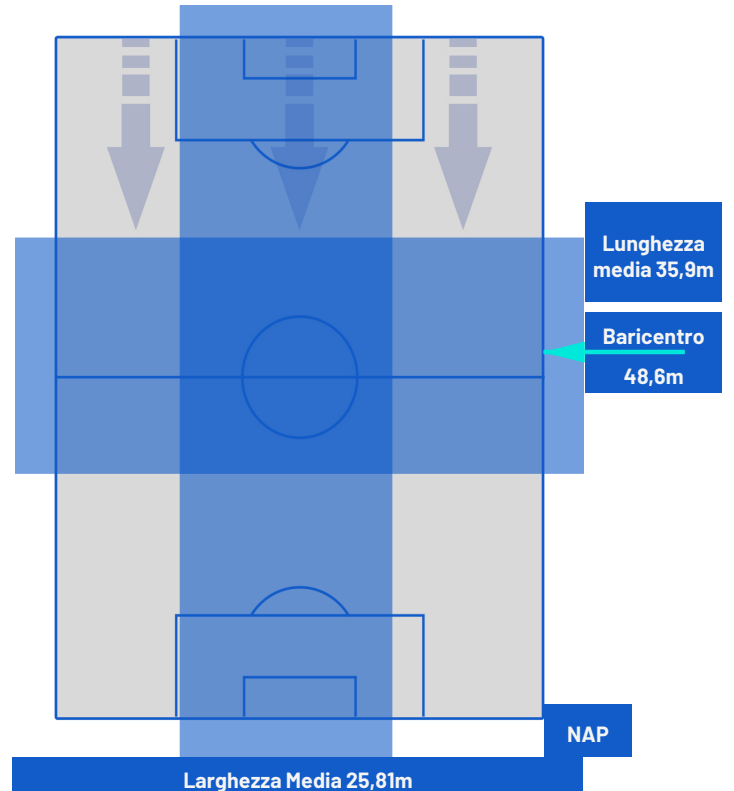

BARICENTRO POSSESSO AVVERSARIO