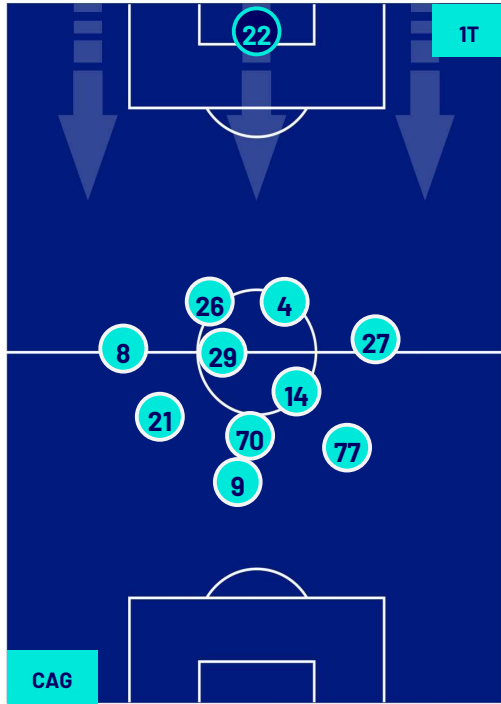

## POSIZIONI MEDIE

Legenda:

- 1ª Sostituzione
- Giocatore Entrato
- Giocatore Uscito
- 2ª Sostituzione
- Giocatore Entrato
- Giocatore Uscito
- 3ª Sostituzione
- Giocatore Entrato
- Giocatore Uscito
- 4ª Sostituzione
- Giocatore Entrato
- Giocatore Uscito
- 5ª Sostituzione
- Giocatore Entrato
- Giocatore Uscito

- Giocatore Entrato in sostituzione di
- Giocatore Entrato in sostituzione di
- Giocatore Entrato in sostituzione di
- Giocatore Entrato in sostituzione di

**CAGLIARI**

**1-1**

**NAPOLI**

## POSIZIONI MEDIE POSSESSO PALLA (proprio)

- Legenda:
- 1ª Sostituzione
  - Giocatore Entrato
  - Giocatore Uscito
  - Giocatore Entrato in sostituzione di
  - 2ª Sostituzione
  - Giocatore Entrato
  - Giocatore Uscito
  - Giocatore Entrato in sostituzione di
  - 3ª Sostituzione
  - Giocatore Entrato
  - Giocatore Uscito
  - Giocatore Entrato in sostituzione di
  - 4ª Sostituzione
  - Giocatore Entrato
  - Giocatore Uscito
  - Giocatore Entrato in sostituzione di
  - 5ª Sostituzione
  - Giocatore Entrato
  - Giocatore Uscito
  - Giocatore Entrato in sostituzione di