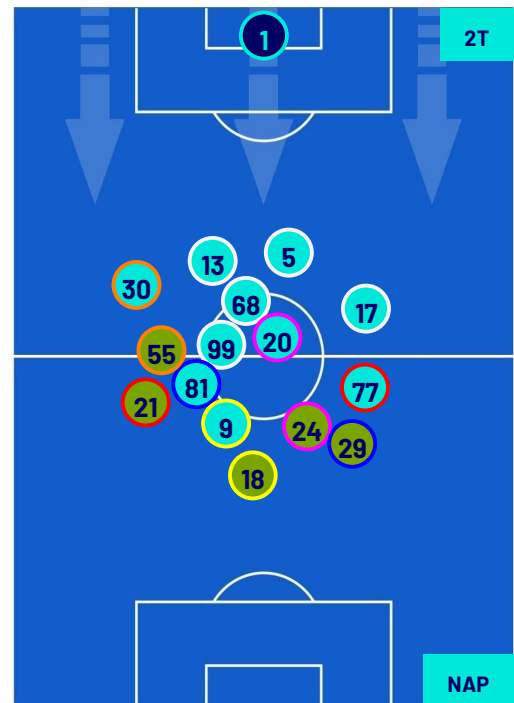

**CAGLIARI**

**1-1**

**NAPOLI**

## HEATMAP

**CAGLIARI**

**1-1**

**NAPOLI**

## POSIZIONI MEDIE

Legenda:

- 1ª Sostituzione
- Giocatore Entrato
- Giocatore Uscito
- 2ª Sostituzione
- Giocatore Entrato
- Giocatore Uscito
- 3ª Sostituzione
- Giocatore Entrato
- Giocatore Uscito
- 4ª Sostituzione
- Giocatore Entrato
- Giocatore Uscito
- 5ª Sostituzione
- Giocatore Entrato
- Giocatore Uscito