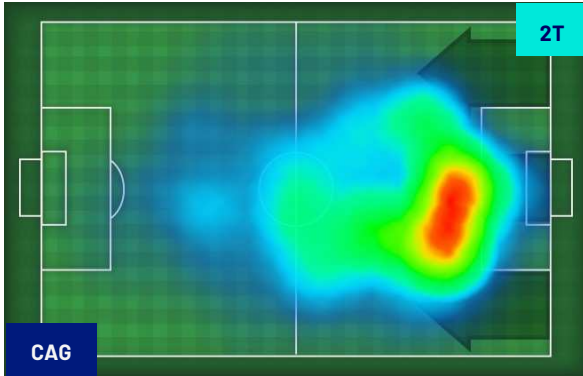

Cagliari 25/02/2024 STADIO UNIPOL DOMUS - 15:00

CAGLIARI

1-1

NAPOLI

RANKING GIOCATORI (Performance Chilometriche-Velocistiche)

Jog - Run - Sprint (km)

Rank	Player	totale km
1	ALESSANDRO DEIOLA	12.279
		3.878 | 7.556 | 0.845
2	ANTOINE MAKOUMBOU	11.513
		3.507 | 7.192 | 0.814
3	NAHITAN NÁNDEZ	11.337
		4.263 | 6.016 | 1.058
4	ZITO LUVUMBO	10.944
		3.624 | 6.411 | 0.908
5	YERRY MINA	9.423
		3.9 | 5.004 | 0.519

Jog - Run - Sprint (km)

Rank	Player	totale km
1	MATHÍAS OLIVERA	11.329
		4.054 | 6.205 | 1.069
2	ANDRÉ ANGUISSA	11.29
		4.056 | 6.321 | 0.912
3	STANISLAV LOBOTKA	11.27
		3.22 | 7.115 | 0.933
4	AMIR RRAHMANI	10.268
		3.711 | 5.971 | 0.584
5	PASQUALE MAZZOCCHI	9.917
		3.501 | 5.442 | 0.973

Velocità media in Run (km/h)

Rank	Player	Team	km/h
1	N. VIOLA	CAG	11.34
2	A. DEIOLA	CAG	11.02
3	G. ORISTANIO	CAG	10.86
4	G. GAETANO	CAG	10.79
5	A. MAKOUMBOU	CAG	10.79

Velocità media in Run (km/h)

Rank	Player	Team	km/h
1	J. LINDSTRÖM	NAP	11.01
2	J. CAJUSTE	NAP	10.98
3	M. POLITANO	NAP	10.97
4	A. ANGUISSA	NAP	10.95
5	K. KVARATSKHELIA	NAP	10.93

Velocità in Sprint (km/h)

Rank	Player	Team	km/h
1	N. NÁNDEZ	CAG	32.22
2	J. JANKTO	CAG	31.49
3	T. AUGELLO	CAG	31.33
4	A. DOSSENA	CAG	31.24
5	G. GAETANO	CAG	30.54

Velocità in Sprint (km/h)

Rank	Player	Team	km/h
1	V. OSIMHEN	NAP	34.89
2	G. RASPADORI	NAP	32.58
3	JUAN JESUS	NAP	32.39
4	J. LINDSTRÖM	NAP	32.26
5	M. OLIVERA	NAP	31.23

PERFORMANCE DI SQUADRA (Chilometriche-Velocistiche)

Distanza percorsa (km) 108.694

Velocità Media (km/h) 6.29

Jog-Run-Sprint (km 108.694)

38.519	61.76	8.413

Distanza percorsa (km) 108.404

Velocità Media (km/h) 6.31

Jog-Run-Sprint (km 108.404)

39.945	59.362	9.096

I dati fisici sono relativi alla rilevazione live e potranno differire da quelli certificati consegnati successivamente agli staff tecnici

Jog: 0-7 km/h | Run: 7.1-15 km/h | Sprint: 15.1+ km/h | Jog + Run + Sprint: Distanza Totale Percorsa

TOP Sprinter: Picco di velocità istantaneo, top 5 giocatori per squadra

Cagliari 25/02/2024 STADIO UNIPOL DOMUS - 15:00

CAGLIARI

1-1

NAPOLI

HEATMAP