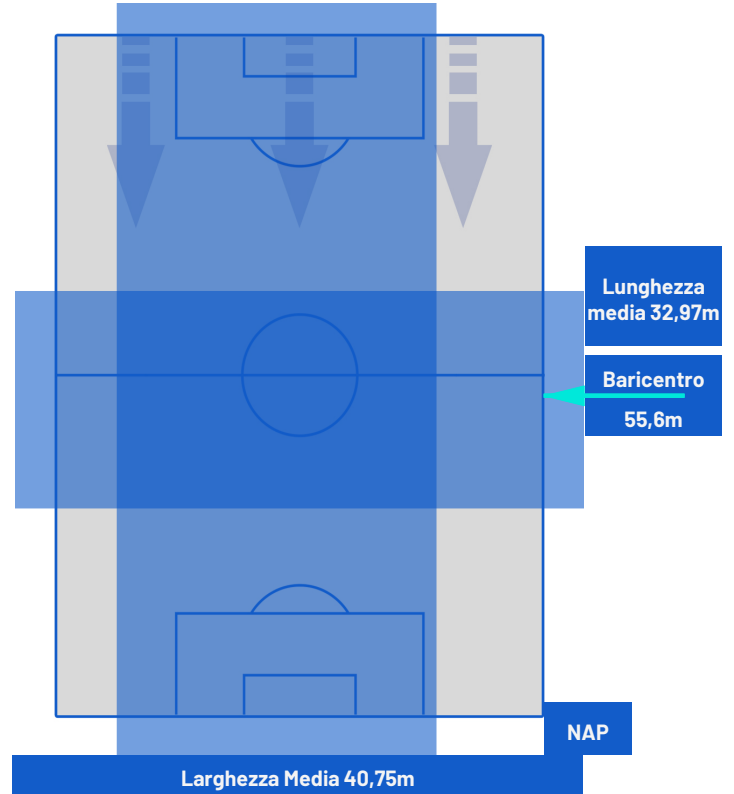

CAGLIARI

1-1

NAPOLI

BARICENTRO POSSESSO PROPRIO