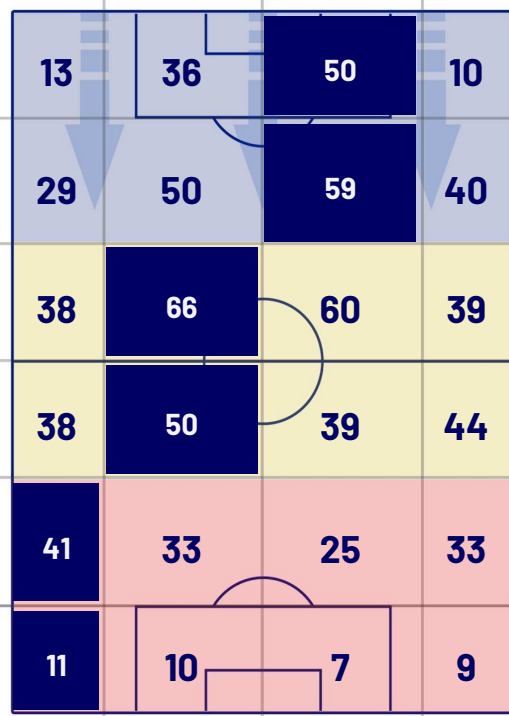

## CROSS IN GIOCO

7	<b>Cross utili</b>	5
14	<b>Cross totali</b>	9
50	<b>Accuratezza (%)</b>	56

## TOCCHI PALLA

460	<b>Palloni giocati totali</b>	830
155	<b>DIFESA</b>	287
196	<b>CENTROCAMPO</b>	374
129	<b>ATTACCO</b>	169

26	<b>Tocchi area avversaria</b>	17	
G. LAPADULA	7	4	G. RASPADORI
Z. LUVUMBO	7	3	V. OSIMHEN
A. DEIOLA	2	2	K. KVARATSKHELIA