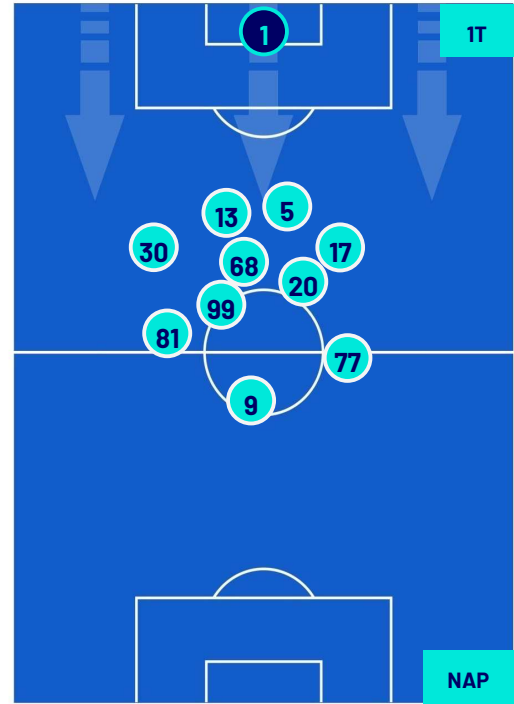

CAGLIARI

1-1

NAPOLI

POSIZIONI MEDIE POSSESSO PALLA (avversario)

1. Legenda:
2. 1ª Sostituzione
   - Giocatore Entrato
   - Giocatore Uscito
   - Giocatore Entrato in sostituzione di
   - 2ª Sostituzione
   - Giocatore Entrato
   - Giocatore Uscito
   - Giocatore Entrato in sostituzione di
   - 3ª Sostituzione
   - Giocatore Entrato
   - Giocatore Uscito
   - Giocatore Entrato in sostituzione di
   - 4ª Sostituzione
   - Giocatore Entrato
   - Giocatore Uscito
   - Giocatore Entrato in sostituzione di
   - 5ª Sostituzione
   - Giocatore Entrato
   - Giocatore Uscito
   - Giocatore Entrato in sostituzione di