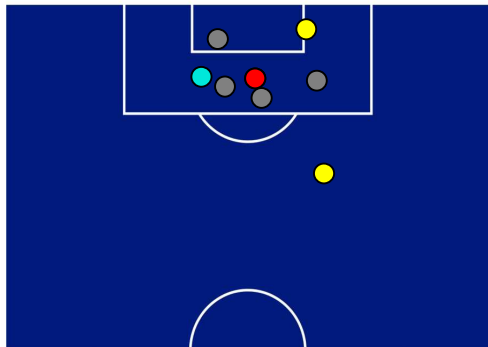

Cagliari 25/02/2024 STADIO UNIPOL DOMUS - 15:00

CAGLIARI

1-1

NAPOLI

ZONE DI TIRO