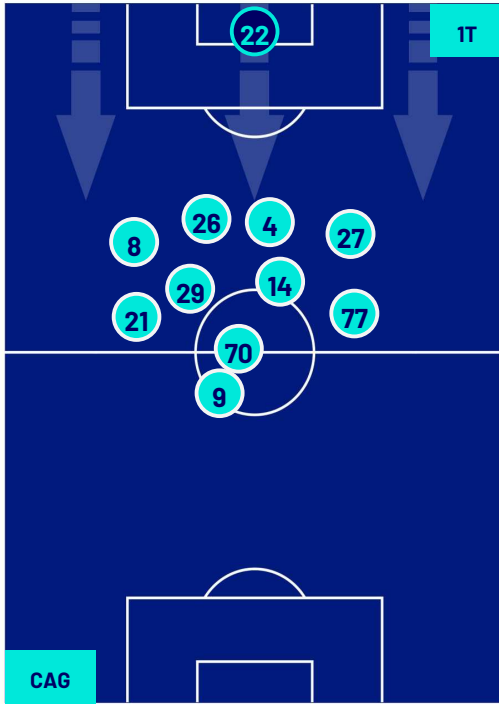

CAGLIARI

1-1

NAPOLI

POSIZIONI MEDIE POSSESSO PALLA (avversario)

1. Legenda:
2. 1ª Sostituzione
   - Giocatore Entrato
   - Giocatore Uscito
   - Giocatore Entrato in sostituzione di
   - 2ª Sostituzione
   - Giocatore Entrato
   - Giocatore Uscito
   - Giocatore Entrato in sostituzione di
   - 3ª Sostituzione
   - Giocatore Entrato
   - Giocatore Uscito
   - Giocatore Entrato in sostituzione di
   - 4ª Sostituzione
   - Giocatore Entrato
   - Giocatore Uscito
   - Giocatore Entrato in sostituzione di
   - 5ª Sostituzione
   - Giocatore Entrato
   - Giocatore Uscito
   - Giocatore Entrato in sostituzione di