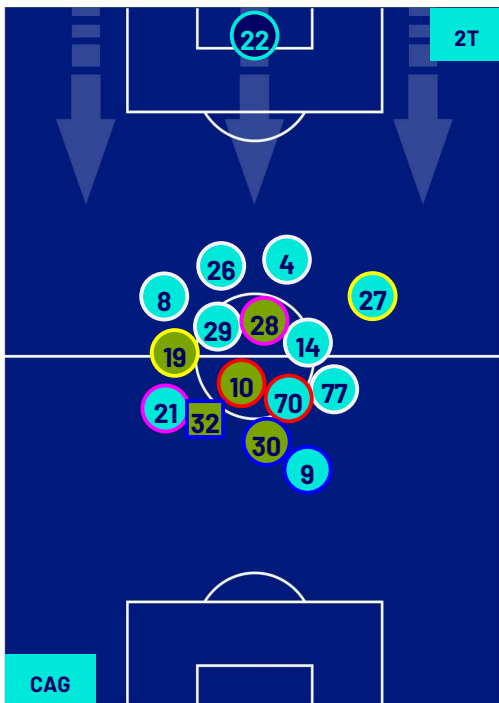

**CAGLIARI**

**1-1**

**NAPOLI**

## HEATMAP

**CAGLIARI**

**1-1**

**NAPOLI**

## POSIZIONI MEDIE

Legenda:

- 1ª Sostituzione
- Giocatore Entrato
- Giocatore Uscito
- 2ª Sostituzione
- Giocatore Entrato
- Giocatore Uscito
- 3ª Sostituzione
- Giocatore Entrato
- Giocatore Uscito
- 4ª Sostituzione
- Giocatore Entrato
- Giocatore Uscito
- 5ª Sostituzione
- Giocatore Entrato
- Giocatore Uscito