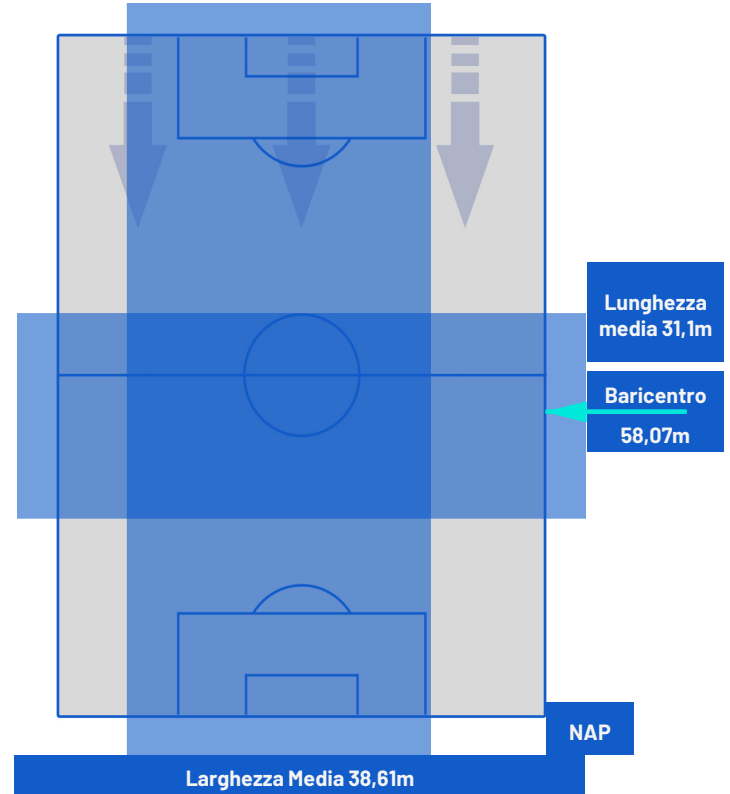

Empoli 20/04/2024 STADIO CARLO CASTELLANI - 18:00

EMPOLI

1-0

NAPOLI

BARICENTRO POSSESSO PROPRIO