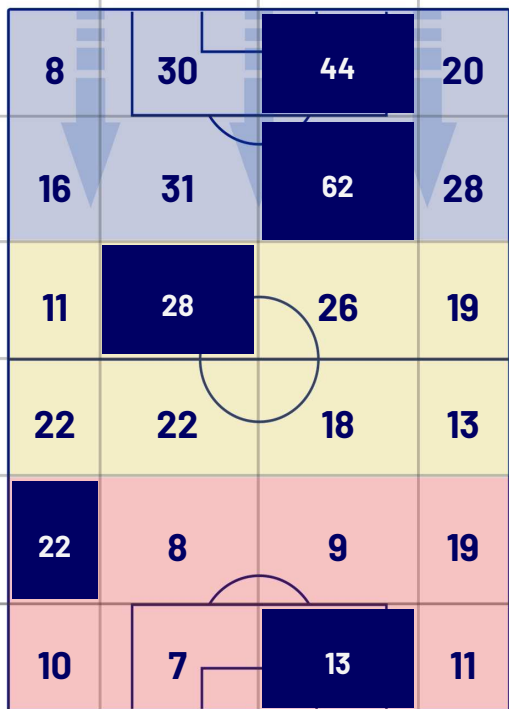

1-0

NAPOLI

BARICENTRO POSSESSO PROPRIO

BARICENTRO POSSESSO AVVERSARIO

Empoli 20/04/2024 STADIO CARLO CASTELLANI - 18:00

EMPOLI

1-0

NAPOLI

ZONE DI TIRO

1	Gol	0
1	In porta	1
5	Fuori Porta	1
1	Respinto	7

CROSS IN GIOCO

6	Cross utili	6
9	Cross totali	13
67	Accuratezza (%)	46

TOCCHI PALLA

497	Palloni giocati totali	905
239	DIFESA	270
159	CENTROCAMPO	388
99	ATTACCO	247

20	Tocchi area avversaria	34	
E. GYASI	5	12	G. DI LORENZO
J. FAZZINI	4	8	V. OSIMHEN
M. NIANG	3	4	K. KVARATSKHELIA

Empoli 20/04/2024 STADIO CARLO CASTELLANI - 18:00

EMPOLI

1-0

NAPOLI

GIOCATORI CHIAVE

	JACOPO FAZZINI	21
Ruolo:	Centrocampista	
Presenze in Serie A:	46	
Gol in Serie A:	1	
Data Nascita:	16/03/2003	
Nazionalità:	ITA	
Jog 28% - Run 62% - Sprint 10% Km 9.097		
2.585	5.681	0.83
Statistiche		
Minuti giocati	70'	
Occasioni da gol	2	
Tiri	3	
Palle giocate	42	
Passaggi riusciti	13	
Passaggi riusciti/tentati (%)	76%	
Passaggi chiave	2	
Recuperi	1	
Falli subiti	2	
HeatMap		