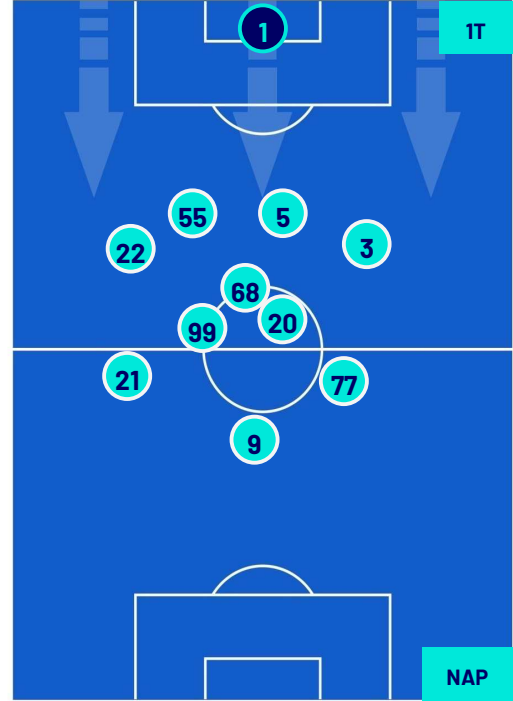

NAPOLI

POSIZIONI MEDIE

- Legenda:
- 1ª Sostituzione
 - Giocatore Entrato
 - Giocatore Uscito
 -
 - 2ª Sostituzione
 - Giocatore Entrato
 - Giocatore Uscito
 - Giocatore Entrato in sostituzione di
 - 3ª Sostituzione
 - Giocatore Entrato
 - Giocatore Uscito
 - Giocatore Entrato in sostituzione di
 - 4ª Sostituzione
 - Giocatore Entrato
 - Giocatore Uscito
 - Giocatore Entrato in sostituzione di
 - 5ª Sostituzione
 - Giocatore Entrato
 - Giocatore Uscito
 - Giocatore Entrato in sostituzione di

Empoli 20/04/2024 STADIO CARLO CASTELLANI - 18:00

EMPOLI

1-0

NAPOLI

POSIZIONI MEDIE POSSESSO PALLA (proprio)

Legenda:

- | | | | | |
|-----------------|-------------------|------------------|--------------------------------------|--|
| 1ª Sostituzione | Giocatore Entrato | Giocatore Uscito | Giocatore Entrato in sostituzione di | |
| 2ª Sostituzione | Giocatore Entrato | Giocatore Uscito | Giocatore Entrato in sostituzione di | |
| 3ª Sostituzione | Giocatore Entrato | Giocatore Uscito | Giocatore Entrato in sostituzione di | |
| 4ª Sostituzione | Giocatore Entrato | Giocatore Uscito | Giocatore Entrato in sostituzione di | |
| 5ª Sostituzione | Giocatore Entrato | Giocatore Uscito | Giocatore Entrato in sostituzione di | |

Empoli 20/04/2024 STADIO CARLO CASTELLANI - 18:00

EMPOLI

1-0

NAPOLI

POSIZIONI MEDIE POSSESSO PALLA (avversario)

Legenda:

- | | | | | |
|-----------------|-------------------|------------------|--------------------------------------|--|
| 1ª Sostituzione | Giocatore Entrato | Giocatore Uscito | Giocatore Entrato in sostituzione di | |
| 2ª Sostituzione | Giocatore Entrato | Giocatore Uscito | Giocatore Entrato in sostituzione di | |
| 3ª Sostituzione | Giocatore Entrato | Giocatore Uscito | Giocatore Entrato in sostituzione di | |
| 4ª Sostituzione | Giocatore Entrato | Giocatore Uscito | Giocatore Entrato in sostituzione di | |
| 5ª Sostituzione | Giocatore Entrato | Giocatore Uscito | Giocatore Entrato in sostituzione di | |