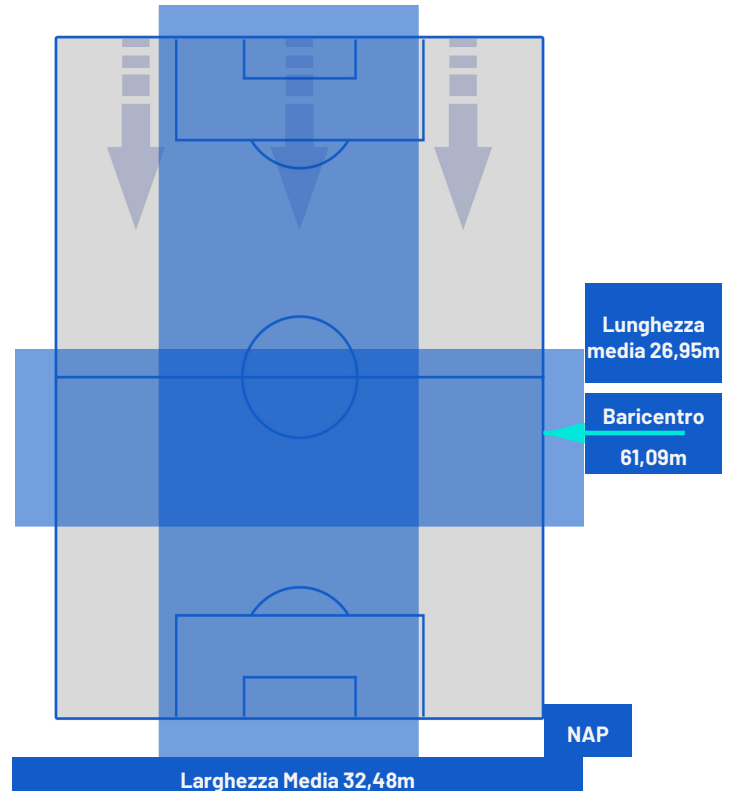

Empoli 20/04/2024 STADIO CARLO CASTELLANI - 18:00

EMPOLI

1-0

NAPOLI

BARICENTRO 1° TEMPO

BARICENTRO 2° TEMPO

Empoli 20/04/2024 STADIO CARLO CASTELLANI - 18:00

EMPOLI