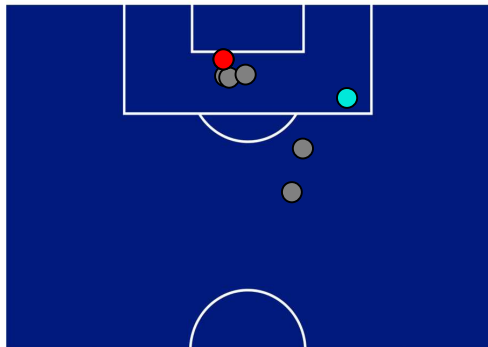

1-0

NAPOLI

BARICENTRO POSSESSO PROPRIO

BARICENTRO POSSESSO AVVERSARIO

Empoli 20/04/2024 STADIO CARLO CASTELLANI - 18:00

EMPOLI

1-0

NAPOLI

ZONE DI TIRO

1	Gol	0
1	In porta	1
5	Fuori Porta	1
1	Respinto	7

CROSS IN GIOCO

6	Cross utili	6
9	Cross totali	13
67	Accuratezza (%)	46

TOCCHI PALLA

497	Palloni giocati totali	905
239	DIFESA	270
159	CENTROCAMPO	388
99	ATTACCO	247