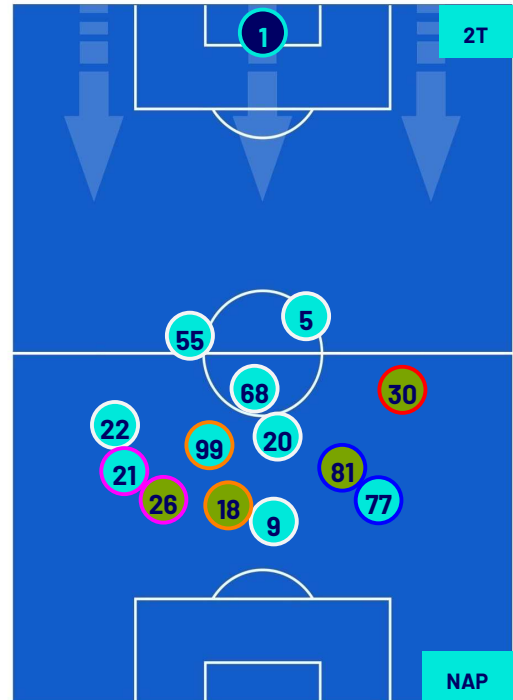

NAPOLI

POSIZIONI MEDIE

- Legenda:
- 1ª Sostituzione
 - Giocatore Entrato
 - Giocatore Uscito
 -
 - 2ª Sostituzione
 - Giocatore Entrato
 - Giocatore Uscito
 - Giocatore Entrato in sostituzione di
 - 3ª Sostituzione
 - Giocatore Entrato
 - Giocatore Uscito
 - Giocatore Entrato in sostituzione di
 - 4ª Sostituzione
 - Giocatore Entrato
 - Giocatore Uscito
 - Giocatore Entrato in sostituzione di
 - 5ª Sostituzione
 - Giocatore Entrato
 - Giocatore Uscito
 - Giocatore Entrato in sostituzione di

Empoli 20/04/2024 STADIO CARLO CASTELLANI - 18:00

EMPOLI

1-0

NAPOLI

POSIZIONI MEDIE POSSESSO PALLA (proprio)

Legenda:

- | | | | | |
|-----------------|-------------------|------------------|--------------------------------------|--|
| 1ª Sostituzione | Giocatore Entrato | Giocatore Uscito | Giocatore Entrato in sostituzione di | |
| 2ª Sostituzione | Giocatore Entrato | Giocatore Uscito | Giocatore Entrato in sostituzione di | |
| 3ª Sostituzione | Giocatore Entrato | Giocatore Uscito | Giocatore Entrato in sostituzione di | |
| 4ª Sostituzione | Giocatore Entrato | Giocatore Uscito | Giocatore Entrato in sostituzione di | |
| 5ª Sostituzione | Giocatore Entrato | Giocatore Uscito | Giocatore Entrato in sostituzione di | |

Empoli 20/04/2024 STADIO CARLO CASTELLANI - 18:00

EMPOLI

1-0

NAPOLI

POSIZIONI MEDIE POSSESSO PALLA (avversario)

Legenda:

- | | | | | |
|-----------------|-------------------|------------------|--------------------------------------|--|
| 1ª Sostituzione | Giocatore Entrato | Giocatore Uscito | Giocatore Entrato in sostituzione di | |
| 2ª Sostituzione | Giocatore Entrato | Giocatore Uscito | Giocatore Entrato in sostituzione di | |
| 3ª Sostituzione | Giocatore Entrato | Giocatore Uscito | Giocatore Entrato in sostituzione di | |
| 4ª Sostituzione | Giocatore Entrato | Giocatore Uscito | Giocatore Entrato in sostituzione di | |
| 5ª Sostituzione | Giocatore Entrato | Giocatore Uscito | Giocatore Entrato in sostituzione di | |