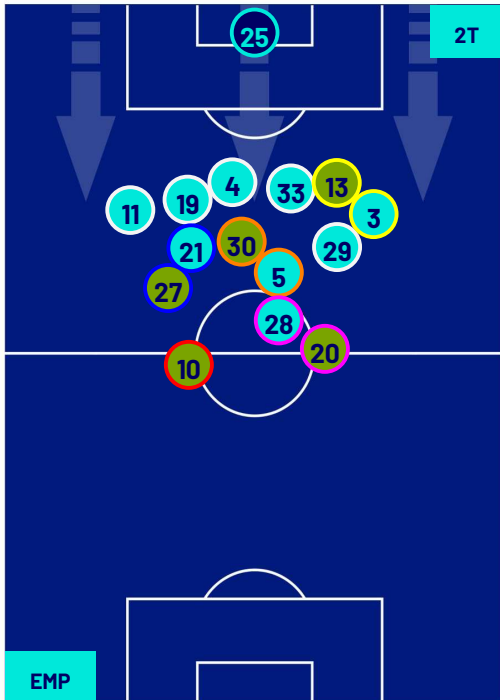

NAPOLI

POSIZIONI MEDIE

- Legenda:
- 1ª Sostituzione
 - Giocatore Entrato
 - Giocatore Uscito
 -
 - 2ª Sostituzione
 - Giocatore Entrato
 - Giocatore Uscito
 - Giocatore Entrato in sostituzione di
 - 3ª Sostituzione
 - Giocatore Entrato
 - Giocatore Uscito
 - Giocatore Entrato in sostituzione di
 - 4ª Sostituzione
 - Giocatore Entrato
 - Giocatore Uscito
 - Giocatore Entrato in sostituzione di
 - 5ª Sostituzione
 - Giocatore Entrato
 - Giocatore Uscito
 - Giocatore Entrato in sostituzione di

Empoli 20/04/2024 STADIO CARLO CASTELLANI - 18:00

EMPOLI

1-0

NAPOLI

POSIZIONI MEDIE POSSESSO PALLA (proprio)

Legenda:

- | | | | | |
|-----------------|-------------------|------------------|--------------------------------------|--|
| 1ª Sostituzione | Giocatore Entrato | Giocatore Uscito | Giocatore Entrato in sostituzione di | |
| 2ª Sostituzione | Giocatore Entrato | Giocatore Uscito | Giocatore Entrato in sostituzione di | |
| 3ª Sostituzione | Giocatore Entrato | Giocatore Uscito | Giocatore Entrato in sostituzione di | |
| 4ª Sostituzione | Giocatore Entrato | Giocatore Uscito | Giocatore Entrato in sostituzione di | |
| 5ª Sostituzione | Giocatore Entrato | Giocatore Uscito | Giocatore Entrato in sostituzione di | |

Empoli 20/04/2024 STADIO CARLO CASTELLANI - 18:00

EMPOLI

1-0

NAPOLI

POSIZIONI MEDIE POSSESSO PALLA (avversario)

Legenda:

- | | | | | |
|-----------------|-------------------|------------------|--------------------------------------|--|
| 1ª Sostituzione | Giocatore Entrato | Giocatore Uscito | Giocatore Entrato in sostituzione di | |
| 2ª Sostituzione | Giocatore Entrato | Giocatore Uscito | Giocatore Entrato in sostituzione di | |
| 3ª Sostituzione | Giocatore Entrato | Giocatore Uscito | Giocatore Entrato in sostituzione di | |
| 4ª Sostituzione | Giocatore Entrato | Giocatore Uscito | Giocatore Entrato in sostituzione di | |
| 5ª Sostituzione | Giocatore Entrato | Giocatore Uscito | Giocatore Entrato in sostituzione di | |