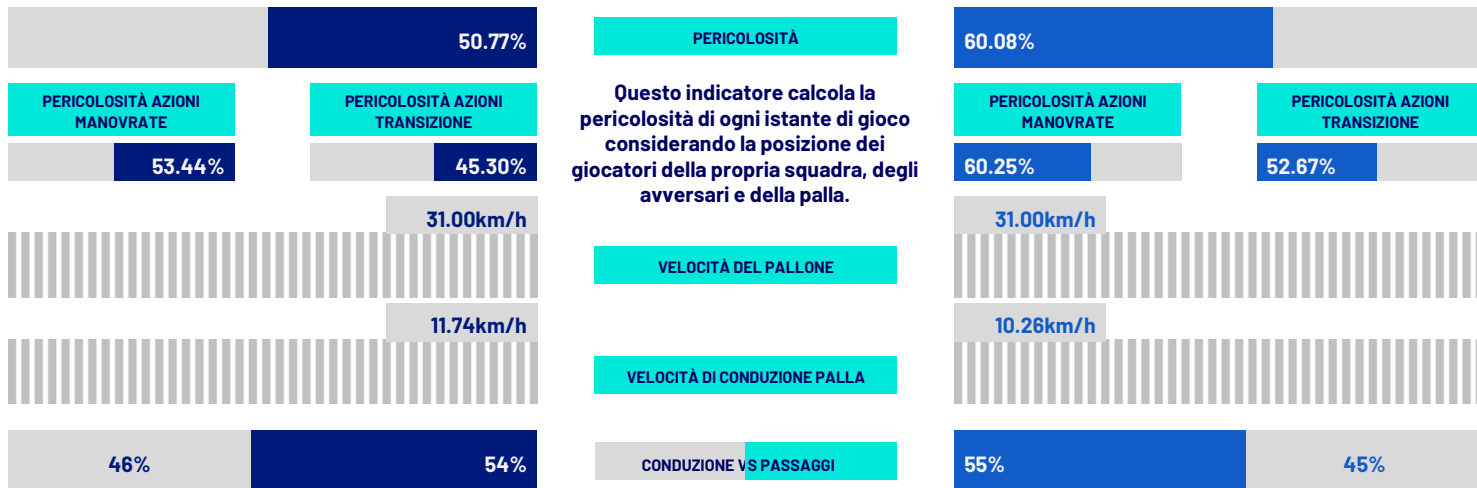

RANKING GIOCATORI

Tiri			Tiri in porta			Passaggi 3/4 riusciti			Occasioni da gol		
1	J. FAZZINI	EMP 3	1	A. CERRI	EMP 1	1	G. DI LORENZO	NAP 27	1	G. DI LORENZO	NAP 2
2	N. CAMBIAGHI	EMP 2	2	V. OSIMHEN	NAP 1	2	P. ZIELIŃSKI	NAP 24	2	J. FAZZINI	EMP 2
3	A. CERRI	EMP 2				3	A. ANGUISSA	NAP 18	3	A. ANGUISSA	NAP 1
4	V. OSIMHEN	NAP 2				4	M. POLITANO	NAP 15	4	E. GYASI	EMP 1
5	M. POLITANO	NAP 2				5	S. LOBOTKA	NAP 14	5	M. NIANG	EMP 1
Palle giocate			Passaggi riusciti			Passaggi chiave			Dribbling		
1	G. DI LORENZO	NAP 119	1	S. LOBOTKA	NAP 75	1	G. DI LORENZO	NAP 2	1	P. ZIELIŃSKI	NAP 2
2	P. ZIELIŃSKI	NAP 96	2	L. ØSTIGÅRD	NAP 71	2	J. FAZZINI	EMP 2	2	A. ANGUISSA	NAP 1
3	L. ØSTIGÅRD	NAP 94	3	P. ZIELIŃSKI	NAP 67	3	A. ANGUISSA	NAP 1	3	B. BERESZYŃSKI	EMP 1
4	S. LOBOTKA	NAP 92	4	G. DI LORENZO	NAP 65	4	M. NIANG	EMP 1	4	N. CAMBIAGHI	EMP 1
5	JUAN JESUS	NAP 76	5	JUAN JESUS	NAP 59	5	G. PEZZELLA	EMP 1	5	J. FAZZINI	EMP 1

Empoli 20/04/2024 STADIO CARLO CASTELLANI - 18:00

EMPOLI

1-0

NAPOLI

COACH

INDICATORI DI SQUADRA

PERICOLOSITÀ
Questo indicatore calcola la pericolosità di ogni istante di gioco considerando la posizione dei giocatori della propria squadra, degli avversari e della palla.

VELOCITÀ DEL PALLONE

VELOCITÀ DI CONDUZIONE PALLA

RECORDMEN

INDICE DI VERTICALITÀ

Numero di giocatori avversari superati da un passaggio verticale. Calcolato solo se il passaggio è andato a buon fine. Dà idea di quanto un giocatore tenda a superare le linee di pressione avversarie.