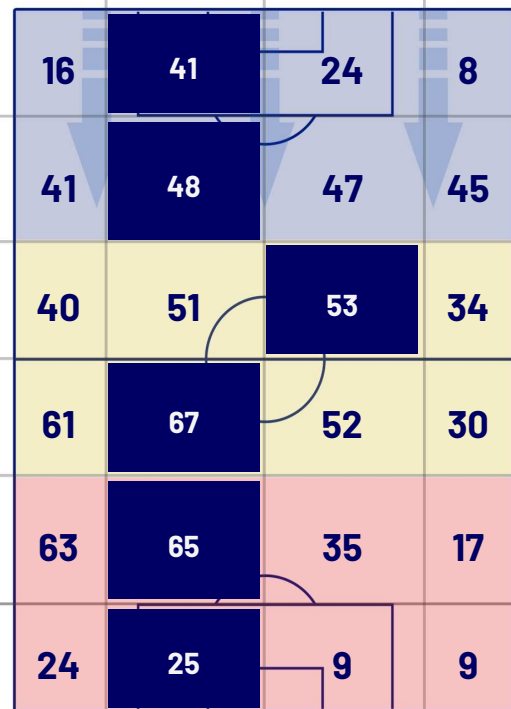

ZONE DI TIRO

1	Gol	0
1	In porta	1
5	Fuori Porta	1
1	Respinto	7

CROSS IN GIOCO

6	Cross utili	6
9	Cross totali	13
67	Accuratezza (%)	46

TOCCHI PALLA

497	Palloni giocati totali	905
239	DIFESA	270
159	CENTROCAMPO	388
99	ATTACCO	247

20	Tocchi area avversaria	34	
E. GYASI	5	12	G. DI LORENZO
J. FAZZINI	4	8	V. OSIMHEN
M. NIANG	3	4	K. KVARATSKHELIA

Empoli 20/04/2024 STADIO CARLO CASTELLANI - 18:00

EMPOLI

1-0

NAPOLI

GIOCATORI CHIAVE

	JACOPO FAZZINI	21
Ruolo:	Centrocampista	
Presenze in Serie A:	46	
Gol in Serie A:	1	
Data Nascita:	16/03/2003	
Nazionalità:	ITA	
Jog 28% - Run 62% - Sprint 10% Km 9.097		
2.585	5.681	0.83
Statistiche		
Minuti giocati	70'	
Occasioni da gol	2	
Tiri	3	
Palle giocate	42	
Passaggi riusciti	13	
Passaggi riusciti/tentati (%)	76%	
Passaggi chiave	2	
Recuperi	1	
Falli subiti	2	
HeatMap		