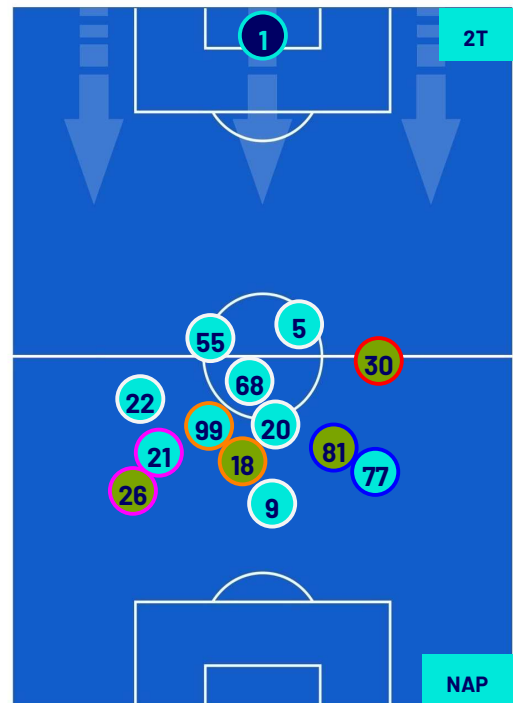

NAPOLI

POSIZIONI MEDIE

- Legenda:
- 1ª Sostituzione
 - Giocatore Entrato
 - Giocatore Uscito
 -
 - 2ª Sostituzione
 - Giocatore Entrato
 - Giocatore Uscito
 - Giocatore Entrato in sostituzione di
 - 3ª Sostituzione
 - Giocatore Entrato
 - Giocatore Uscito
 - Giocatore Entrato in sostituzione di
 - 4ª Sostituzione
 - Giocatore Entrato
 - Giocatore Uscito
 - Giocatore Entrato in sostituzione di
 - 5ª Sostituzione
 - Giocatore Entrato
 - Giocatore Uscito
 - Giocatore Entrato in sostituzione di