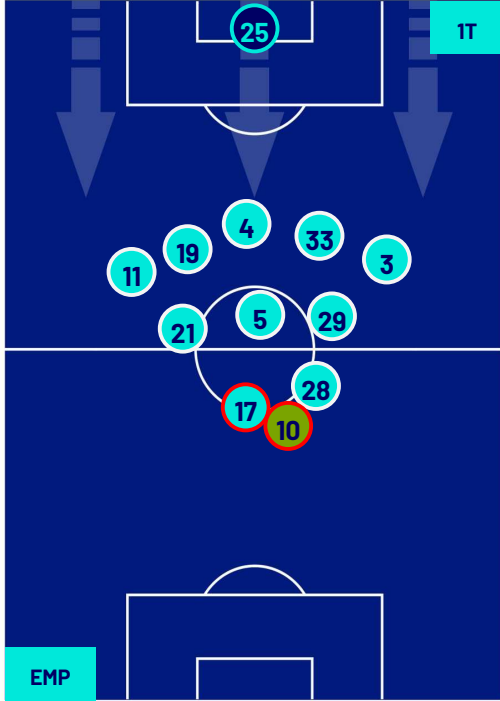

NAPOLI

POSIZIONI MEDIE

- Legenda:
- 1ª Sostituzione
 - Giocatore Entrato
 - Giocatore Uscito
 -
 - 2ª Sostituzione
 - Giocatore Entrato
 - Giocatore Uscito
 - Giocatore Entrato in sostituzione di
 - 3ª Sostituzione
 - Giocatore Entrato
 - Giocatore Uscito
 - Giocatore Entrato in sostituzione di
 - 4ª Sostituzione
 - Giocatore Entrato
 - Giocatore Uscito
 - Giocatore Entrato in sostituzione di
 - 5ª Sostituzione
 - Giocatore Entrato
 - Giocatore Uscito
 - Giocatore Entrato in sostituzione di

Empoli 20/04/2024 STADIO CARLO CASTELLANI - 18:00

EMPOLI

1-0

NAPOLI

POSIZIONI MEDIE POSSESSO PALLA (proprio)

Legenda:

- | | | | | |
|-----------------|-------------------|------------------|--------------------------------------|--|
| 1ª Sostituzione | Giocatore Entrato | Giocatore Uscito | Giocatore Entrato in sostituzione di | |
| 2ª Sostituzione | Giocatore Entrato | Giocatore Uscito | Giocatore Entrato in sostituzione di | |
| 3ª Sostituzione | Giocatore Entrato | Giocatore Uscito | Giocatore Entrato in sostituzione di | |
| 4ª Sostituzione | Giocatore Entrato | Giocatore Uscito | Giocatore Entrato in sostituzione di | |
| 5ª Sostituzione | Giocatore Entrato | Giocatore Uscito | Giocatore Entrato in sostituzione di | |

Empoli 20/04/2024 STADIO CARLO CASTELLANI - 18:00

EMPOLI

1-0

NAPOLI

POSIZIONI MEDIE POSSESSO PALLA (avversario)

Legenda:

- | | | | | |
|-----------------|-------------------|------------------|--------------------------------------|--|
| 1ª Sostituzione | Giocatore Entrato | Giocatore Uscito | Giocatore Entrato in sostituzione di | |
| 2ª Sostituzione | Giocatore Entrato | Giocatore Uscito | Giocatore Entrato in sostituzione di | |
| 3ª Sostituzione | Giocatore Entrato | Giocatore Uscito | Giocatore Entrato in sostituzione di | |
| 4ª Sostituzione | Giocatore Entrato | Giocatore Uscito | Giocatore Entrato in sostituzione di | |
| 5ª Sostituzione | Giocatore Entrato | Giocatore Uscito | Giocatore Entrato in sostituzione di | |