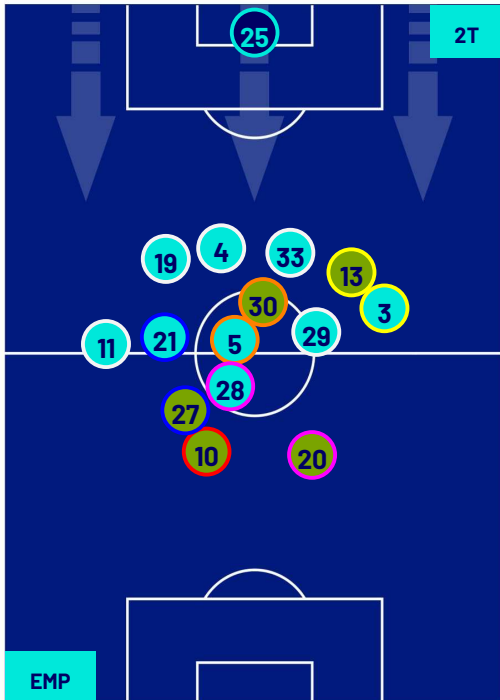

NAPOLI

POSIZIONI MEDIE

- Legenda:
- 1ª Sostituzione
 - Giocatore Entrato
 - Giocatore Uscito
 -
 - 2ª Sostituzione
 - Giocatore Entrato
 - Giocatore Uscito
 - Giocatore Entrato in sostituzione di
 - 3ª Sostituzione
 - Giocatore Entrato
 - Giocatore Uscito
 - Giocatore Entrato in sostituzione di
 - 4ª Sostituzione
 - Giocatore Entrato
 - Giocatore Uscito
 - Giocatore Entrato in sostituzione di
 - 5ª Sostituzione
 - Giocatore Entrato
 - Giocatore Uscito
 - Giocatore Entrato in sostituzione di

Empoli 20/04/2024 STADIO CARLO CASTELLANI - 18:00

EMPOLI

1-0

NAPOLI

POSIZIONI MEDIE POSSESSO PALLA (proprio)

Legenda:

- | | | | | |
|-----------------|-------------------|------------------|--------------------------------------|--|
| 1ª Sostituzione | Giocatore Entrato | Giocatore Uscito | Giocatore Entrato in sostituzione di | |
| 2ª Sostituzione | Giocatore Entrato | Giocatore Uscito | Giocatore Entrato in sostituzione di | |
| 3ª Sostituzione | Giocatore Entrato | Giocatore Uscito | Giocatore Entrato in sostituzione di | |
| 4ª Sostituzione | Giocatore Entrato | Giocatore Uscito | Giocatore Entrato in sostituzione di | |
| 5ª Sostituzione | Giocatore Entrato | Giocatore Uscito | Giocatore Entrato in sostituzione di | |

Empoli 20/04/2024 STADIO CARLO CASTELLANI - 18:00

EMPOLI

1-0

NAPOLI

POSIZIONI MEDIE POSSESSO PALLA (avversario)

Legenda:

- | | | | | |
|-----------------|-------------------|------------------|--------------------------------------|--|
| 1ª Sostituzione | Giocatore Entrato | Giocatore Uscito | Giocatore Entrato in sostituzione di | |
| 2ª Sostituzione | Giocatore Entrato | Giocatore Uscito | Giocatore Entrato in sostituzione di | |
| 3ª Sostituzione | Giocatore Entrato | Giocatore Uscito | Giocatore Entrato in sostituzione di | |
| 4ª Sostituzione | Giocatore Entrato | Giocatore Uscito | Giocatore Entrato in sostituzione di | |
| 5ª Sostituzione | Giocatore Entrato | Giocatore Uscito | Giocatore Entrato in sostituzione di | |