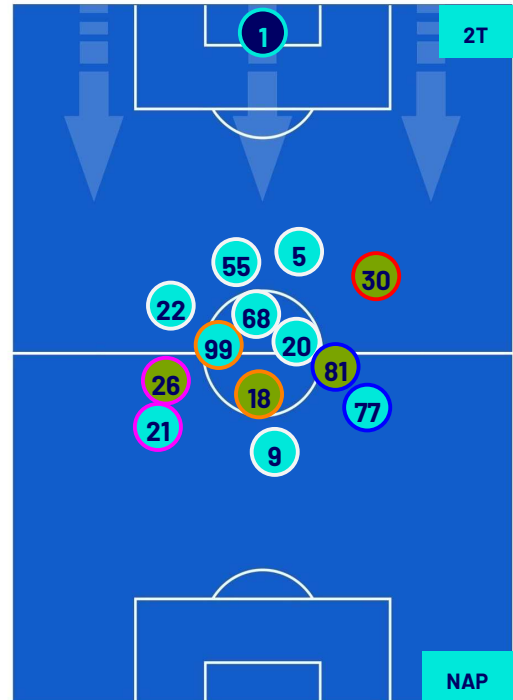

NAPOLI

POSIZIONI MEDIE

- Legenda:
- 1ª Sostituzione
 - Giocatore Entrato
 - Giocatore Uscito
 -
 - 2ª Sostituzione
 - Giocatore Entrato
 - Giocatore Uscito
 - Giocatore Entrato in sostituzione di
 - 3ª Sostituzione
 - Giocatore Entrato
 - Giocatore Uscito
 - Giocatore Entrato in sostituzione di
 - 4ª Sostituzione
 - Giocatore Entrato
 - Giocatore Uscito
 - Giocatore Entrato in sostituzione di
 - 5ª Sostituzione
 - Giocatore Entrato
 - Giocatore Uscito
 - Giocatore Entrato in sostituzione di

Empoli 20/04/2024 STADIO CARLO CASTELLANI - 18:00

EMPOLI

1-0

NAPOLI

POSIZIONI MEDIE POSSESSO PALLA (proprio)

Legenda:

- | | | | | |
|-----------------|-------------------|------------------|--------------------------------------|--|
| 1ª Sostituzione | Giocatore Entrato | Giocatore Uscito | Giocatore Entrato in sostituzione di | |
| 2ª Sostituzione | Giocatore Entrato | Giocatore Uscito | Giocatore Entrato in sostituzione di | |
| 3ª Sostituzione | Giocatore Entrato | Giocatore Uscito | Giocatore Entrato in sostituzione di | |
| 4ª Sostituzione | Giocatore Entrato | Giocatore Uscito | Giocatore Entrato in sostituzione di | |
| 5ª Sostituzione | Giocatore Entrato | Giocatore Uscito | Giocatore Entrato in sostituzione di | |

Empoli 20/04/2024 STADIO CARLO CASTELLANI - 18:00

EMPOLI

1-0

NAPOLI

POSIZIONI MEDIE POSSESSO PALLA (avversario)

Legenda:

- | | | | | |
|-----------------|-------------------|------------------|--------------------------------------|--|
| 1ª Sostituzione | Giocatore Entrato | Giocatore Uscito | Giocatore Entrato in sostituzione di | |
| 2ª Sostituzione | Giocatore Entrato | Giocatore Uscito | Giocatore Entrato in sostituzione di | |
| 3ª Sostituzione | Giocatore Entrato | Giocatore Uscito | Giocatore Entrato in sostituzione di | |
| 4ª Sostituzione | Giocatore Entrato | Giocatore Uscito | Giocatore Entrato in sostituzione di | |
| 5ª Sostituzione | Giocatore Entrato | Giocatore Uscito | Giocatore Entrato in sostituzione di | |