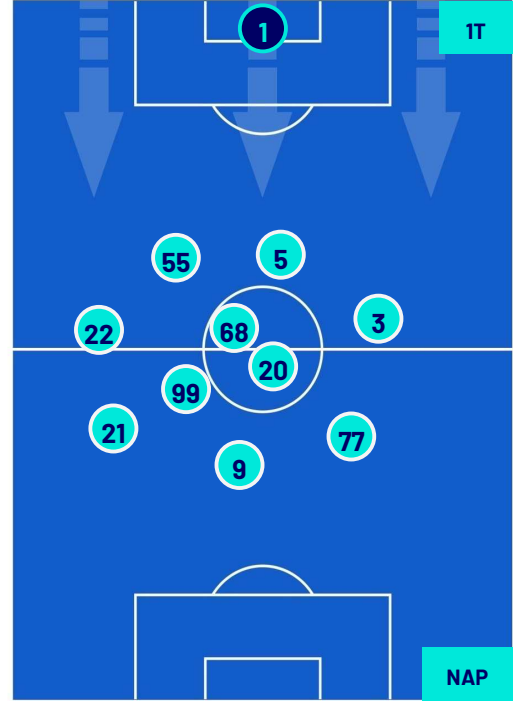

NAPOLI

POSIZIONI MEDIE

- Legenda:
- 1ª Sostituzione
 - Giocatore Entrato
 - Giocatore Uscito
 -
 - 2ª Sostituzione
 - Giocatore Entrato
 - Giocatore Uscito
 - Giocatore Entrato in sostituzione di
 - 3ª Sostituzione
 - Giocatore Entrato
 - Giocatore Uscito
 - Giocatore Entrato in sostituzione di
 - 4ª Sostituzione
 - Giocatore Entrato
 - Giocatore Uscito
 - Giocatore Entrato in sostituzione di
 - 5ª Sostituzione
 - Giocatore Entrato
 - Giocatore Uscito
 - Giocatore Entrato in sostituzione di

Empoli 20/04/2024 STADIO CARLO CASTELLANI - 18:00

EMPOLI

1-0

NAPOLI

POSIZIONI MEDIE POSSESSO PALLA (proprio)

Legenda:

- | | | | | |
|-----------------|-------------------|------------------|--------------------------------------|--|
| 1ª Sostituzione | Giocatore Entrato | Giocatore Uscito | Giocatore Entrato in sostituzione di | |
| 2ª Sostituzione | Giocatore Entrato | Giocatore Uscito | Giocatore Entrato in sostituzione di | |
| 3ª Sostituzione | Giocatore Entrato | Giocatore Uscito | Giocatore Entrato in sostituzione di | |
| 4ª Sostituzione | Giocatore Entrato | Giocatore Uscito | Giocatore Entrato in sostituzione di | |
| 5ª Sostituzione | Giocatore Entrato | Giocatore Uscito | Giocatore Entrato in sostituzione di | |

Empoli 20/04/2024 STADIO CARLO CASTELLANI - 18:00

EMPOLI

1-0

NAPOLI

POSIZIONI MEDIE POSSESSO PALLA (avversario)

Legenda:

- | | | | | |
|-----------------|-------------------|------------------|--------------------------------------|--|
| 1ª Sostituzione | Giocatore Entrato | Giocatore Uscito | Giocatore Entrato in sostituzione di | |
| 2ª Sostituzione | Giocatore Entrato | Giocatore Uscito | Giocatore Entrato in sostituzione di | |
| 3ª Sostituzione | Giocatore Entrato | Giocatore Uscito | Giocatore Entrato in sostituzione di | |
| 4ª Sostituzione | Giocatore Entrato | Giocatore Uscito | Giocatore Entrato in sostituzione di | |
| 5ª Sostituzione | Giocatore Entrato | Giocatore Uscito | Giocatore Entrato in sostituzione di | |