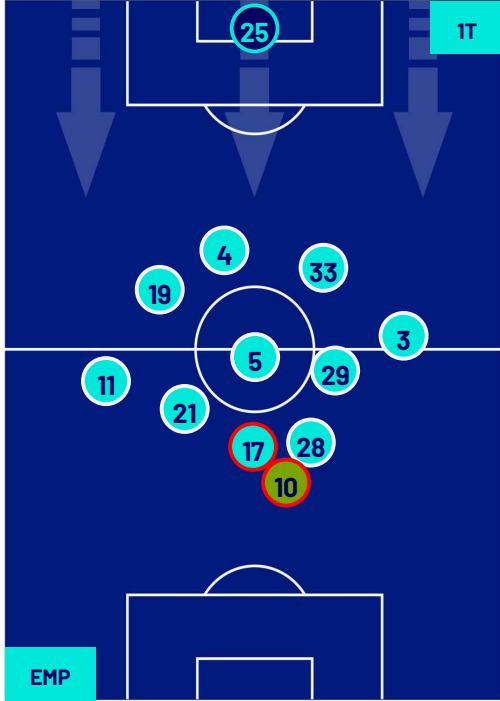

NAPOLI

POSIZIONI MEDIE

- Legenda:
- 1ª Sostituzione
 - Giocatore Entrato
 - Giocatore Uscito
 -
 - 2ª Sostituzione
 - Giocatore Entrato
 - Giocatore Uscito
 - Giocatore Entrato in sostituzione di
 - 3ª Sostituzione
 - Giocatore Entrato
 - Giocatore Uscito
 - Giocatore Entrato in sostituzione di
 - 4ª Sostituzione
 - Giocatore Entrato
 - Giocatore Uscito
 - Giocatore Entrato in sostituzione di
 - 5ª Sostituzione
 - Giocatore Entrato
 - Giocatore Uscito
 - Giocatore Entrato in sostituzione di

Empoli 20/04/2024 STADIO CARLO CASTELLANI - 18:00

EMPOLI

1-0

NAPOLI

POSIZIONI MEDIE POSSESSO PALLA (proprio)

Legenda:

- | | | | | |
|-----------------|-------------------|------------------|--------------------------------------|--|
| 1ª Sostituzione | Giocatore Entrato | Giocatore Uscito | Giocatore Entrato in sostituzione di | |
| 2ª Sostituzione | Giocatore Entrato | Giocatore Uscito | Giocatore Entrato in sostituzione di | |
| 3ª Sostituzione | Giocatore Entrato | Giocatore Uscito | Giocatore Entrato in sostituzione di | |
| 4ª Sostituzione | Giocatore Entrato | Giocatore Uscito | Giocatore Entrato in sostituzione di | |
| 5ª Sostituzione | Giocatore Entrato | Giocatore Uscito | Giocatore Entrato in sostituzione di | |

Empoli 20/04/2024 STADIO CARLO CASTELLANI - 18:00

EMPOLI

1-0

NAPOLI

POSIZIONI MEDIE POSSESSO PALLA (avversario)

Legenda:

- | | | | | |
|-----------------|-------------------|------------------|--------------------------------------|--|
| 1ª Sostituzione | Giocatore Entrato | Giocatore Uscito | Giocatore Entrato in sostituzione di | |
| 2ª Sostituzione | Giocatore Entrato | Giocatore Uscito | Giocatore Entrato in sostituzione di | |
| 3ª Sostituzione | Giocatore Entrato | Giocatore Uscito | Giocatore Entrato in sostituzione di | |
| 4ª Sostituzione | Giocatore Entrato | Giocatore Uscito | Giocatore Entrato in sostituzione di | |
| 5ª Sostituzione | Giocatore Entrato | Giocatore Uscito | Giocatore Entrato in sostituzione di | |