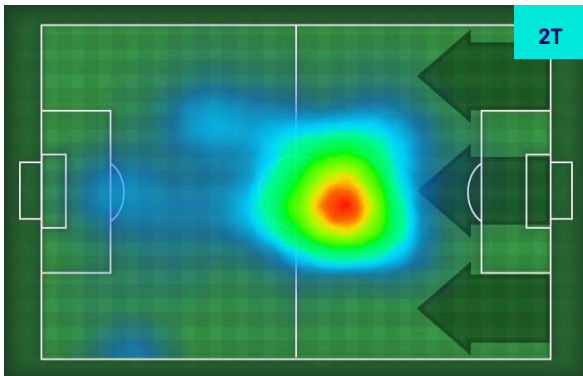

Genova 16/09/2023 STADIO LUIGI FERRARIS - 20:45

GENOA

2-2

NAPOLI

GIOCATORI CHIAVE

MATEO RETEGUI

19

Ruolo:	Attaccante
Presenze in Serie A:	4
Gol in Serie A:	2
Data Nascita:	29/04/1999
Nazionalità:	ITA

Jog 36% - Run 57% - Sprint 7% Km 10.721

3.892	6.119	0.708

Statistiche

Minuti giocati	98'
Gol	1
Tiri	3
Tiri in porta	2(1)
Palle giocate	37
Passaggi riusciti	15
Passaggi riusciti/tentati (%)	75%
Recuperi	3
Falli subiti	1

MATTEO POLITANO

21

Ruolo:	Attaccante
Presenze in Serie A:	259
Gol in Serie A:	44
Data Nascita:	03/08/1993
Nazionalità:	ITA

Jog 32% - Run 58% - Sprint 10% Km 6.269

2.034	3.644	0.59

Statistiche

Minuti giocati	51'
Gol	1
Occasioni da gol	1
Tiri	1
Tiri in porta	1(1)
Palle giocate	36
Passaggi riusciti	19
Passaggi riusciti/tentati (%)	70%
Passaggi chiave	1
Falli subiti	1

HeatMap