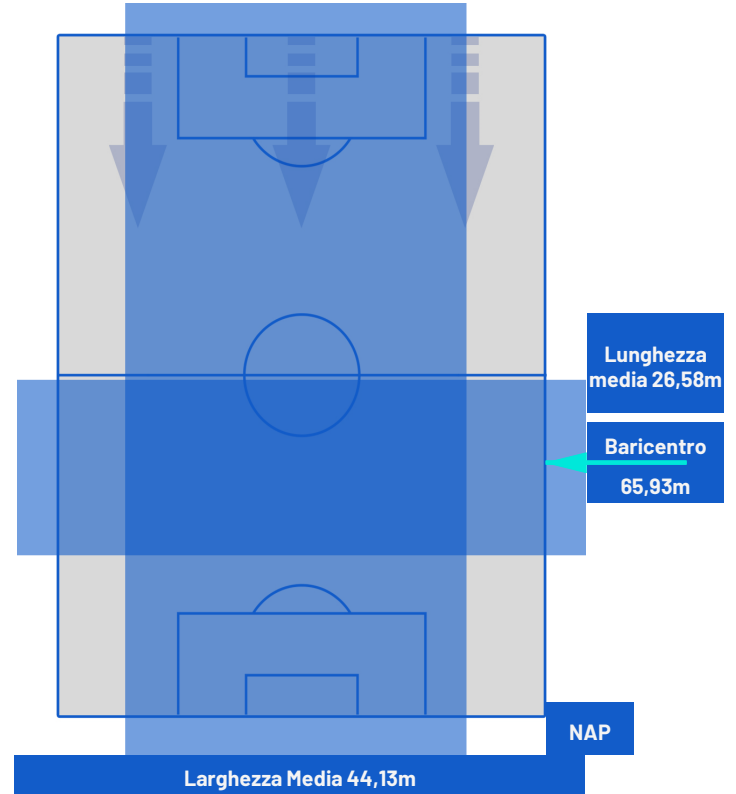

Genova 16/09/2023 STADIO LUIGI FERRARIS - 20:45

GENOA

2-2

NAPOLI

BARICENTRO POSSESSO PROPRIO