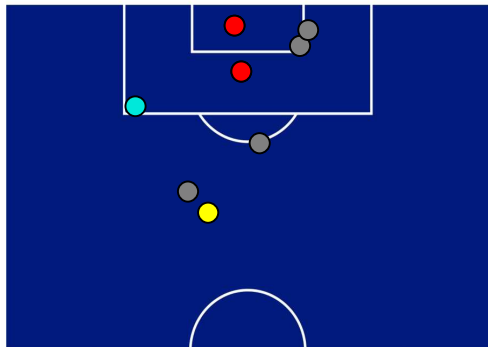

Genova 16/09/2023 STADIO LUIGI FERRARIS - 20:45

GENOA

2-2

NAPOLI

ZONE DI TIRO