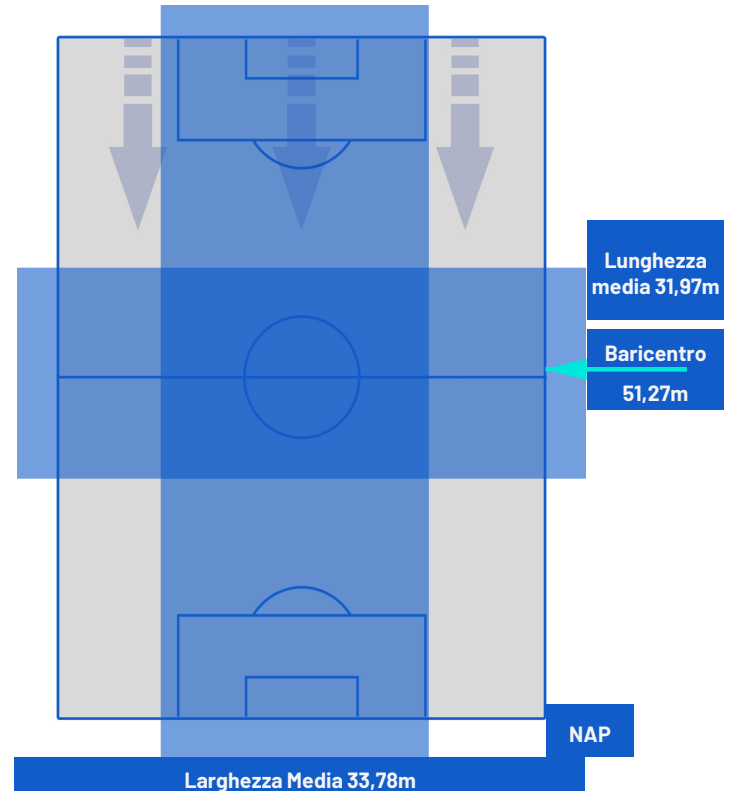

BARICENTRO POSSESSO AVVERSARIO