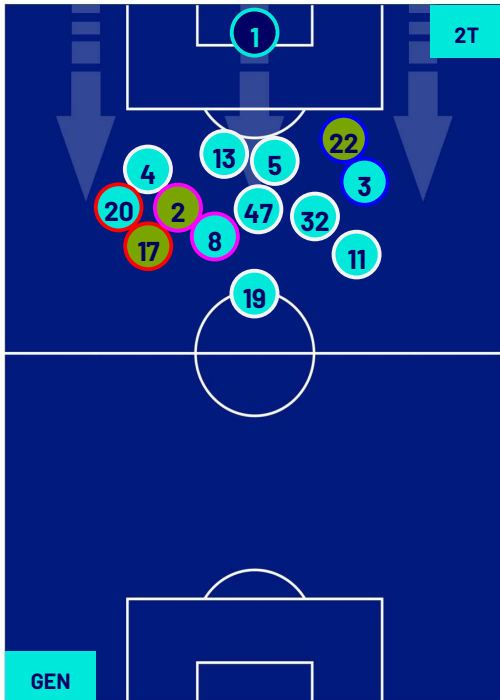

## POSIZIONI MEDIE POSSESSO PALLA (proprio)

Legenda:

- |                 |                   |                  |                                      |  |
|-----------------|-------------------|------------------|--------------------------------------|--|
| 1ª Sostituzione | Giocatore Entrato | Giocatore Uscito | Giocatore Entrato in sostituzione di |  |
| 2ª Sostituzione | Giocatore Entrato | Giocatore Uscito | Giocatore Entrato in sostituzione di |  |
| 3ª Sostituzione | Giocatore Entrato | Giocatore Uscito | Giocatore Entrato in sostituzione di |  |
| 4ª Sostituzione | Giocatore Entrato | Giocatore Uscito | Giocatore Entrato in sostituzione di |  |
| 5ª Sostituzione | Giocatore Entrato | Giocatore Uscito | Giocatore Entrato in sostituzione di |  |

## POSIZIONI MEDIE POSSESSO PALLA (avversario)

Legenda:

- |                 |                   |                  |                                      |  |
|-----------------|-------------------|------------------|--------------------------------------|--|
| 1ª Sostituzione | Giocatore Entrato | Giocatore Uscito | Giocatore Entrato in sostituzione di |  |
| 2ª Sostituzione | Giocatore Entrato | Giocatore Uscito | Giocatore Entrato in sostituzione di |  |
| 3ª Sostituzione | Giocatore Entrato | Giocatore Uscito | Giocatore Entrato in sostituzione di |  |
| 4ª Sostituzione | Giocatore Entrato | Giocatore Uscito | Giocatore Entrato in sostituzione di |  |
| 5ª Sostituzione | Giocatore Entrato | Giocatore Uscito | Giocatore Entrato in sostituzione di |  |