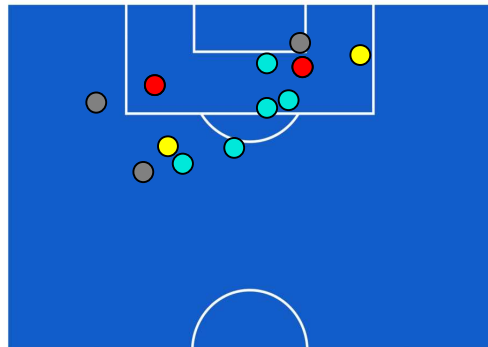

2	Gol	2
3	In porta	4
4	Fuori Porta	3
1	Respinto	5