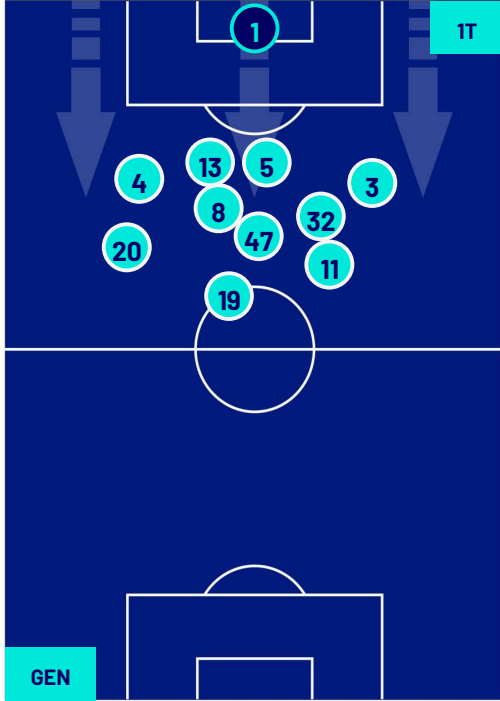

## POSIZIONI MEDIE POSSESSO PALLA (proprio)

Legenda:

- |                 |                   |                  |                                      |  |
|-----------------|-------------------|------------------|--------------------------------------|--|
| 1ª Sostituzione | Giocatore Entrato | Giocatore Uscito | Giocatore Entrato in sostituzione di |  |
| 2ª Sostituzione | Giocatore Entrato | Giocatore Uscito | Giocatore Entrato in sostituzione di |  |
| 3ª Sostituzione | Giocatore Entrato | Giocatore Uscito | Giocatore Entrato in sostituzione di |  |
| 4ª Sostituzione | Giocatore Entrato | Giocatore Uscito | Giocatore Entrato in sostituzione di |  |
| 5ª Sostituzione | Giocatore Entrato | Giocatore Uscito | Giocatore Entrato in sostituzione di |  |

## POSIZIONI MEDIE POSSESSO PALLA (avversario)

Legenda:

- |                 |                   |                  |                                      |  |
|-----------------|-------------------|------------------|--------------------------------------|--|
| 1ª Sostituzione | Giocatore Entrato | Giocatore Uscito | Giocatore Entrato in sostituzione di |  |
| 2ª Sostituzione | Giocatore Entrato | Giocatore Uscito | Giocatore Entrato in sostituzione di |  |
| 3ª Sostituzione | Giocatore Entrato | Giocatore Uscito | Giocatore Entrato in sostituzione di |  |
| 4ª Sostituzione | Giocatore Entrato | Giocatore Uscito | Giocatore Entrato in sostituzione di |  |
| 5ª Sostituzione | Giocatore Entrato | Giocatore Uscito | Giocatore Entrato in sostituzione di |  |