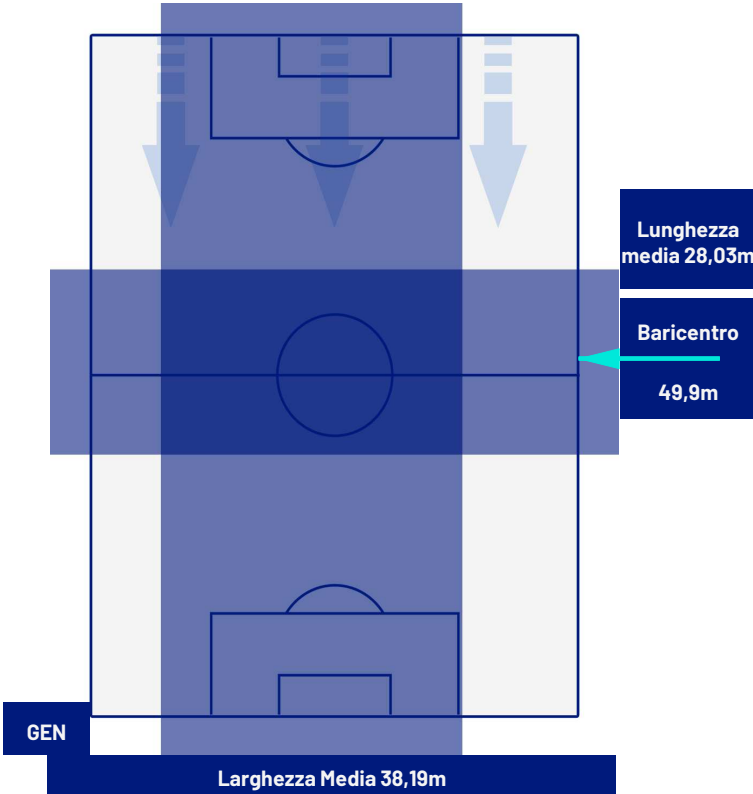

Genova 16/09/2023 STADIO LUIGI FERRARIS - 20:45

GENOA

2-2

NAPOLI

BARICENTRO POSSESSO PROPRIO