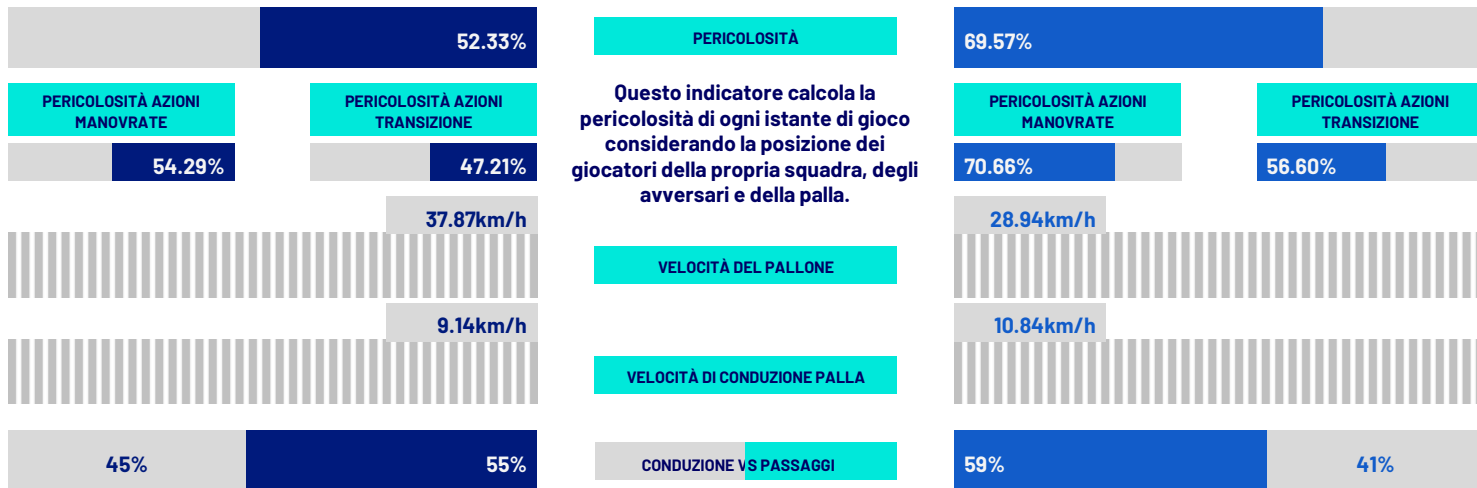

## VIRTUAL COACH

### INDICATORI DI SQUADRA

Questo indicatore calcola la pericolosità di ogni istante di gioco considerando la posizione dei giocatori della propria squadra, degli avversari e della palla.