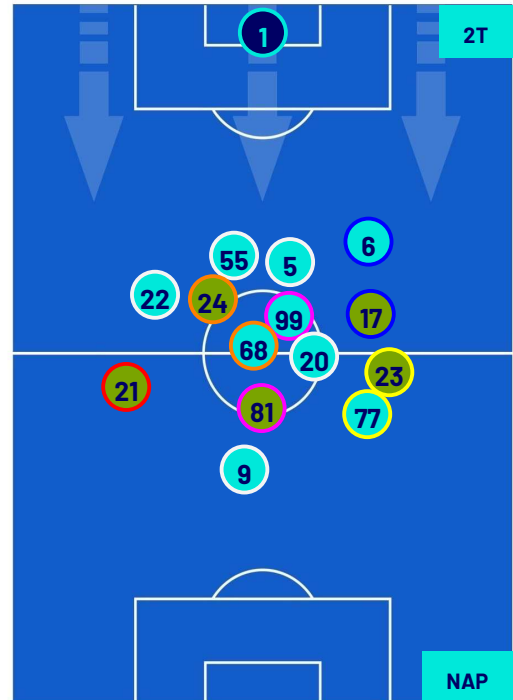

## POSIZIONI MEDIE POSSESSO PALLA (proprio)

Legenda:

- |                 |                   |                  |                                      |  |
|-----------------|-------------------|------------------|--------------------------------------|--|
| 1ª Sostituzione | Giocatore Entrato | Giocatore Uscito | Giocatore Entrato in sostituzione di |  |
| 2ª Sostituzione | Giocatore Entrato | Giocatore Uscito | Giocatore Entrato in sostituzione di |  |
| 3ª Sostituzione | Giocatore Entrato | Giocatore Uscito | Giocatore Entrato in sostituzione di |  |
| 4ª Sostituzione | Giocatore Entrato | Giocatore Uscito | Giocatore Entrato in sostituzione di |  |
| 5ª Sostituzione | Giocatore Entrato | Giocatore Uscito | Giocatore Entrato in sostituzione di |  |

## POSIZIONI MEDIE POSSESSO PALLA (avversario)

Legenda:

- |                 |                   |                  |                                      |  |
|-----------------|-------------------|------------------|--------------------------------------|--|
| 1ª Sostituzione | Giocatore Entrato | Giocatore Uscito | Giocatore Entrato in sostituzione di |  |
| 2ª Sostituzione | Giocatore Entrato | Giocatore Uscito | Giocatore Entrato in sostituzione di |  |
| 3ª Sostituzione | Giocatore Entrato | Giocatore Uscito | Giocatore Entrato in sostituzione di |  |
| 4ª Sostituzione | Giocatore Entrato | Giocatore Uscito | Giocatore Entrato in sostituzione di |  |
| 5ª Sostituzione | Giocatore Entrato | Giocatore Uscito | Giocatore Entrato in sostituzione di |  |