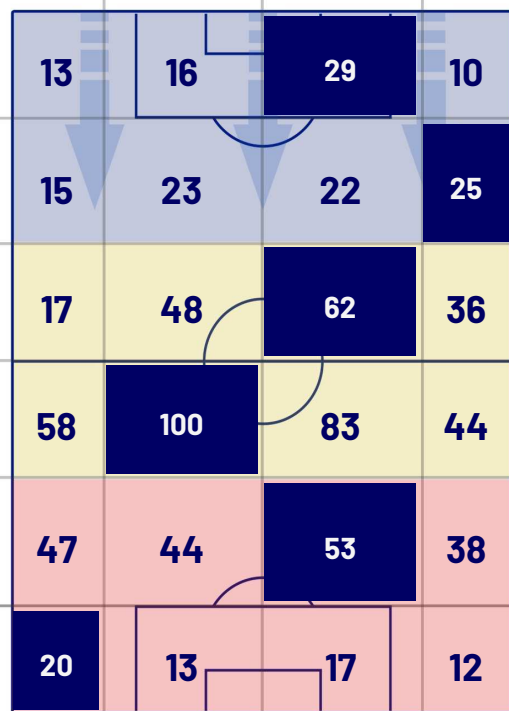

## CROSS IN GIOCO

4	<b>Cross utili</b>	5
12	<b>Cross totali</b>	12
33	<b>Accuratezza (%)</b>	42

## TOCCHI PALLA

540	<b>Palloni giocati totali</b>	845
248	<b>DIFESA</b>	153
175	<b>CENTROCAMPO</b>	448
117	<b>ATTACCO</b>	244

15	<b>Tocchi area avversaria</b>	30	
K. DE WINTER	3	8	K. KVARATSKHELIA
M. RETEGUI	3	7	M. OLIVERA
M. BANI	2	3	M. POLITANO