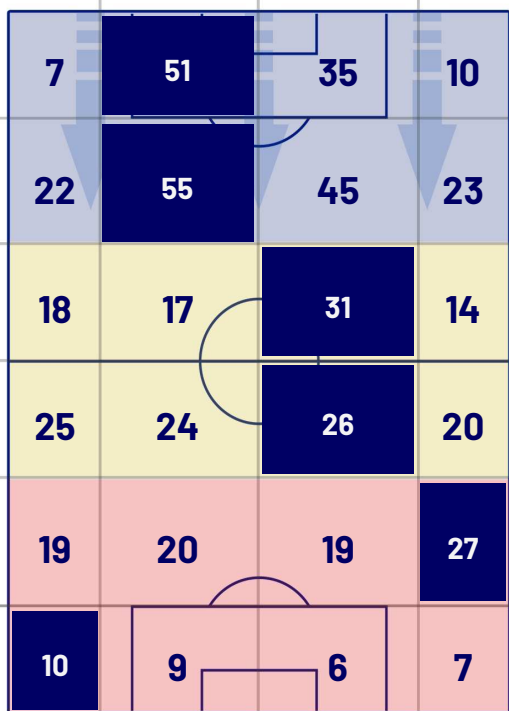

TOCCHI PALLA