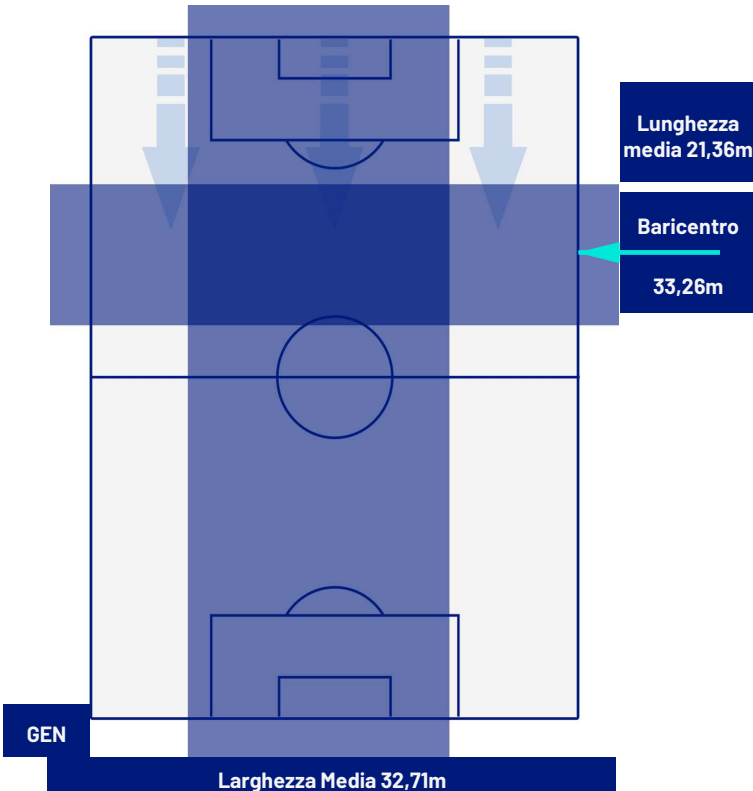

BARICENTRO POSSESSO AVVERSARIO