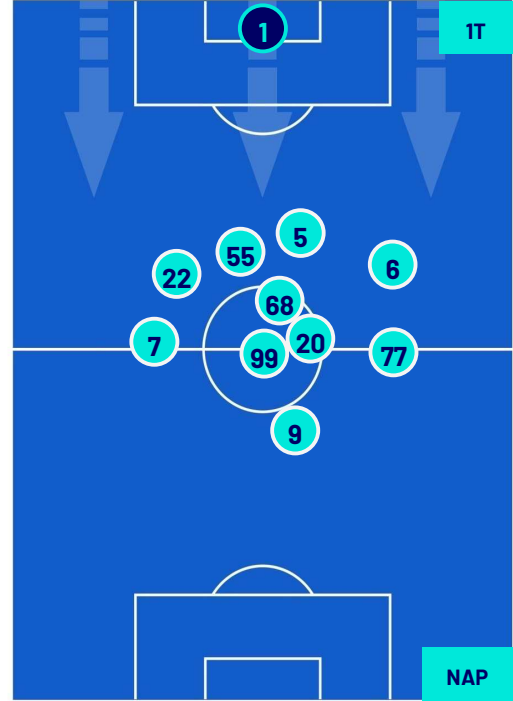

## POSIZIONI MEDIE POSSESSO PALLA (proprio)

Legenda:

- |                 |                   |                  |                                      |  |
|-----------------|-------------------|------------------|--------------------------------------|--|
| 1ª Sostituzione | Giocatore Entrato | Giocatore Uscito | Giocatore Entrato in sostituzione di |  |
| 2ª Sostituzione | Giocatore Entrato | Giocatore Uscito | Giocatore Entrato in sostituzione di |  |
| 3ª Sostituzione | Giocatore Entrato | Giocatore Uscito | Giocatore Entrato in sostituzione di |  |
| 4ª Sostituzione | Giocatore Entrato | Giocatore Uscito | Giocatore Entrato in sostituzione di |  |
| 5ª Sostituzione | Giocatore Entrato | Giocatore Uscito | Giocatore Entrato in sostituzione di |  |

## POSIZIONI MEDIE POSSESSO PALLA (avversario)

Legenda:

- |                 |                   |                  |                                      |  |
|-----------------|-------------------|------------------|--------------------------------------|--|
| 1ª Sostituzione | Giocatore Entrato | Giocatore Uscito | Giocatore Entrato in sostituzione di |  |
| 2ª Sostituzione | Giocatore Entrato | Giocatore Uscito | Giocatore Entrato in sostituzione di |  |
| 3ª Sostituzione | Giocatore Entrato | Giocatore Uscito | Giocatore Entrato in sostituzione di |  |
| 4ª Sostituzione | Giocatore Entrato | Giocatore Uscito | Giocatore Entrato in sostituzione di |  |
| 5ª Sostituzione | Giocatore Entrato | Giocatore Uscito | Giocatore Entrato in sostituzione di |  |