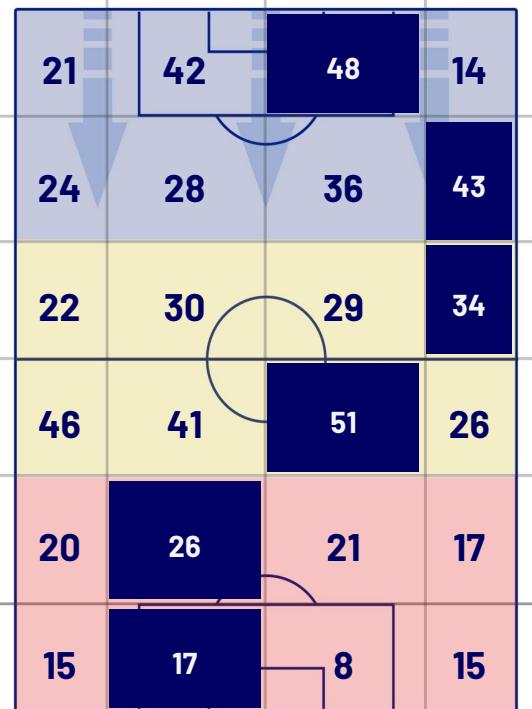

NAPOLI

BARICENTRO POSSESSO PROPRIO

BARICENTRO POSSESSO AVVERSARIO

Milano 17/03/2024 STADIO GIUSEPPE MEAZZA - 20:45

INTER

1-1

NAPOLI

ZONE DI TIRO

1	Gol	1
6	In porta	3
6	Fuori Porta	6
7	Respinto	2

CROSS IN GIOCO

5	Cross utili	2
10	Cross totali	5
50	Accuratezza (%)	40

TOCCHI PALLA

663	Palloni giocati totali	674
286	DIFESA	256
209	CENTROCAMPO	279
168	ATTACCO	139

28	Tocchi area avversaria	25	
L. MARTÍNEZ	8	4	G. DI LORENZO
M. THURAM	8	4	A. ANGUISSA
N. BARELLA	3	4	G. RASPADORI

Milano 17/03/2024 STADIO GIUSEPPE MEAZZA - 20:45

INTER

1-1

NAPOLI

GIOCATORI CHIAVE

MATTEO DARMIAN 36