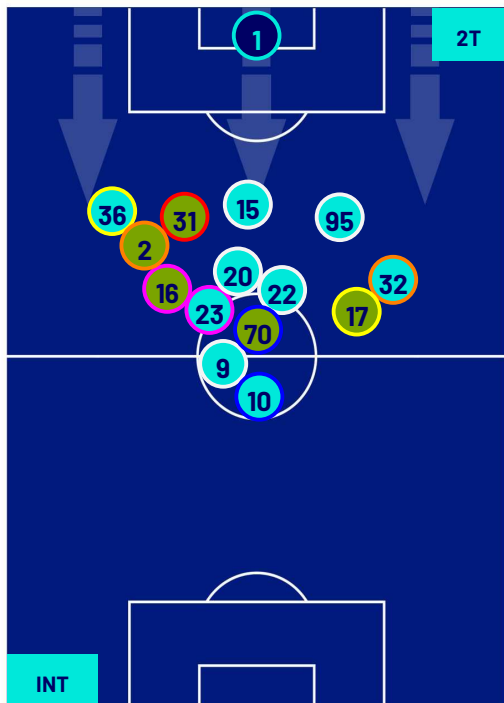

-
-
-
-

Milano 17/03/2024 STADIO GIUSEPPE MEAZZA - 20:45

INTER

1-1

NAPOLI

POSIZIONI MEDIE POSSESSO PALLA (avversario)

Legenda:

- 1ª Sostituzione
- 2ª Sostituzione
- 3ª Sostituzione
- 4ª Sostituzione
- 5ª Sostituzione