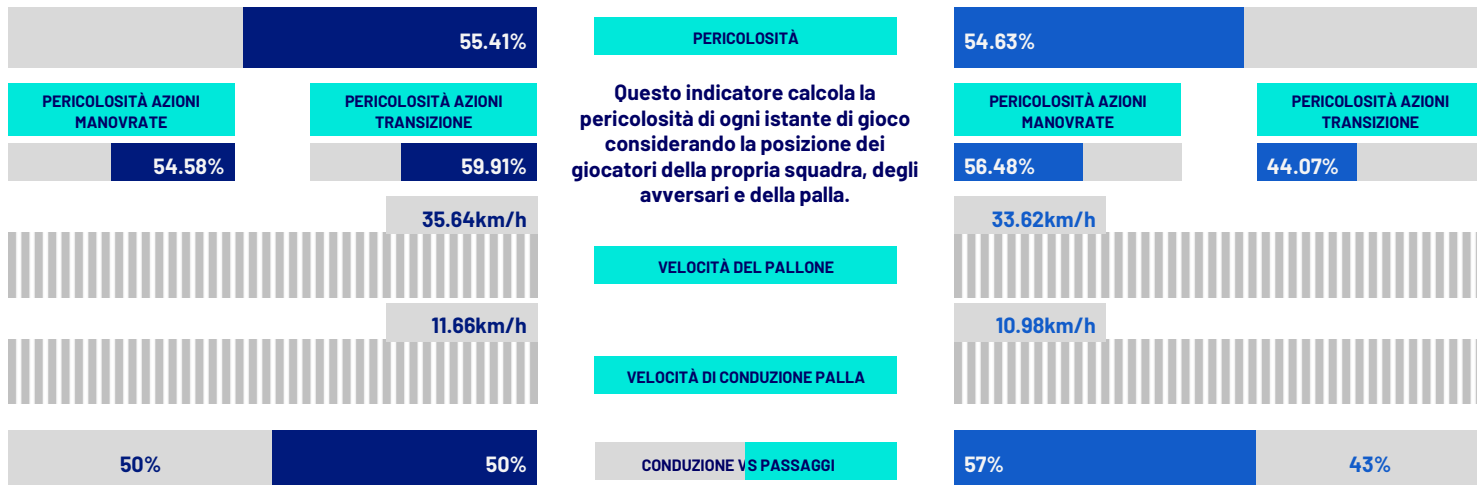

INTER

1-1

NAPOLI

COACH

INDICATORI DI SQUADRA

RECORDMEN

INDICE DI VERTICALITÀ

Numero di giocatori avversari superati da un passaggio verticale. Calcolato solo se il passaggio è andato a buon fine. Dà idea di quanto un giocatore tenda a superare le linee di pressione avversarie.