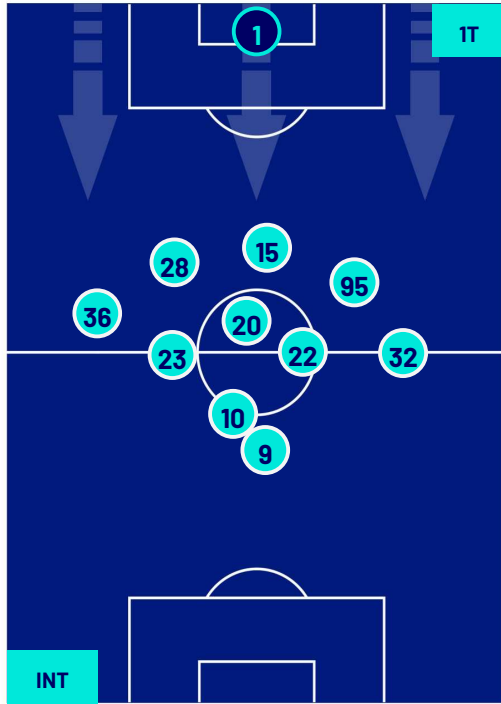

Milano 17/03/2024 STADIO GIUSEPPE MEAZZA - 20:45

INTER

1-1

NAPOLI

HEATMAP

Milano 17/03/2024 STADIO GIUSEPPE MEAZZA - 20:45

INTER

1-1

NAPOLI

POSIZIONI MEDIE

- Legenda:
- 1ª Sostituzione
 - Giocatore Entrato
 - Giocatore Uscito
 -
 - 2ª Sostituzione
 - Giocatore Entrato
 - Giocatore Uscito
 - Giocatore Entrato in sostituzione di
 - 3ª Sostituzione
 - Giocatore Entrato
 - Giocatore Uscito
 - Giocatore Entrato in sostituzione di
 - 4ª Sostituzione
 - Giocatore Entrato
 - Giocatore Uscito
 - Giocatore Entrato in sostituzione di
 - 5ª Sostituzione
 - Giocatore Entrato
 - Giocatore Uscito
 - Giocatore Entrato in sostituzione di