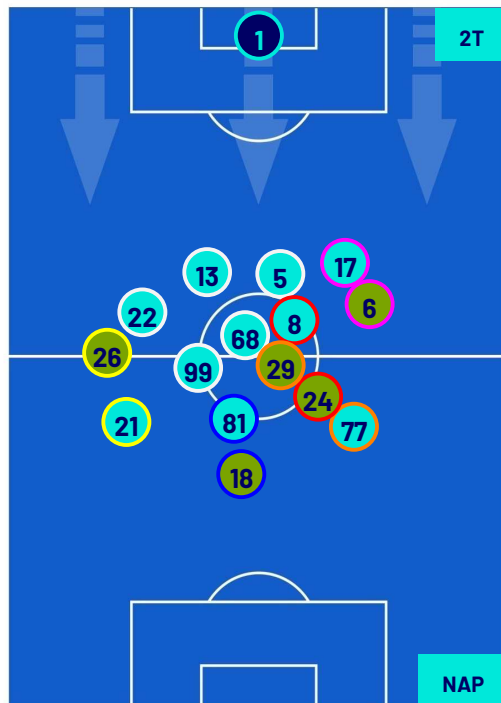

-
-
-
-

Milano 17/03/2024 STADIO GIUSEPPE MEAZZA - 20:45

INTER

1-1

NAPOLI

POSIZIONI MEDIE POSSESSO PALLA (avversario)

Legenda:

- 1ª Sostituzione
- 2ª Sostituzione
- 3ª Sostituzione
- 4ª Sostituzione
- 5ª Sostituzione