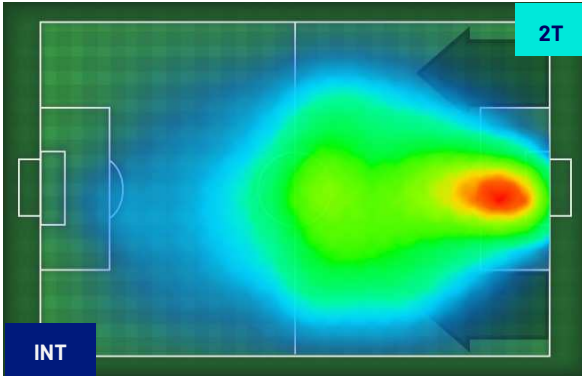

Milano 17/03/2024 STADIO GIUSEPPE MEAZZA - 20:45

INTER

1-1

NAPOLI

HEATMAP

Milano 17/03/2024 STADIO GIUSEPPE MEAZZA - 20:45

INTER

1-1

NAPOLI

POSIZIONI MEDIE

- Legenda:
- 1ª Sostituzione
 - Giocatore Entrato
 - Giocatore Uscito
 -
 - 2ª Sostituzione
 - Giocatore Entrato
 - Giocatore Uscito
 - Giocatore Entrato in sostituzione di
 - 3ª Sostituzione
 - Giocatore Entrato
 - Giocatore Uscito
 - Giocatore Entrato in sostituzione di
 - 4ª Sostituzione
 - Giocatore Entrato
 - Giocatore Uscito
 - Giocatore Entrato in sostituzione di
 - 5ª Sostituzione
 - Giocatore Entrato
 - Giocatore Uscito
 - Giocatore Entrato in sostituzione di