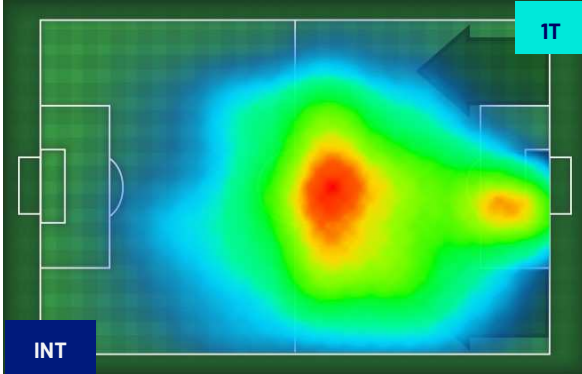

Milano 17/03/2024 STADIO GIUSEPPE MEAZZA - 20:45

INTER

1-1

NAPOLI

HEATMAP

Milano 17/03/2024 STADIO GIUSEPPE MEAZZA - 20:45

INTER

1-1

NAPOLI

POSIZIONI MEDIE

- Legenda:
- 1ª Sostituzione
 - Giocatore Entrato
 - Giocatore Uscito
 -
 - 2ª Sostituzione
 - Giocatore Entrato
 - Giocatore Uscito
 - Giocatore Entrato in sostituzione di
 - 3ª Sostituzione
 - Giocatore Entrato
 - Giocatore Uscito
 - Giocatore Entrato in sostituzione di
 - 4ª Sostituzione
 - Giocatore Entrato
 - Giocatore Uscito
 - Giocatore Entrato in sostituzione di
 - 5ª Sostituzione
 - Giocatore Entrato
 - Giocatore Uscito
 - Giocatore Entrato in sostituzione di