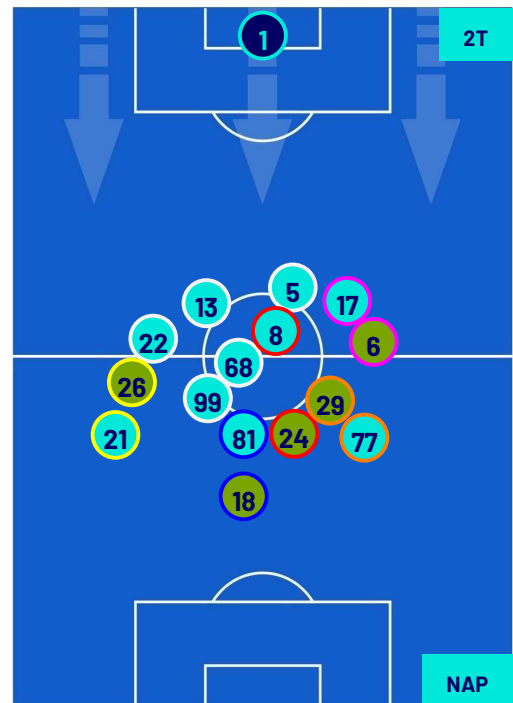

Milano 17/03/2024 STADIO GIUSEPPE MEAZZA - 20:45

INTER

1-1

NAPOLI

HEATMAP

Milano 17/03/2024 STADIO GIUSEPPE MEAZZA - 20:45

INTER

1-1

NAPOLI

POSIZIONI MEDIE

- Legenda:
- 1ª Sostituzione
 - Giocatore Entrato
 - Giocatore Uscito
 -
 - 2ª Sostituzione
 - Giocatore Entrato
 - Giocatore Uscito
 - Giocatore Entrato in sostituzione di
 - 3ª Sostituzione
 - Giocatore Entrato
 - Giocatore Uscito
 - Giocatore Entrato in sostituzione di
 - 4ª Sostituzione
 - Giocatore Entrato
 - Giocatore Uscito
 - Giocatore Entrato in sostituzione di
 - 5ª Sostituzione
 - Giocatore Entrato
 - Giocatore Uscito
 - Giocatore Entrato in sostituzione di