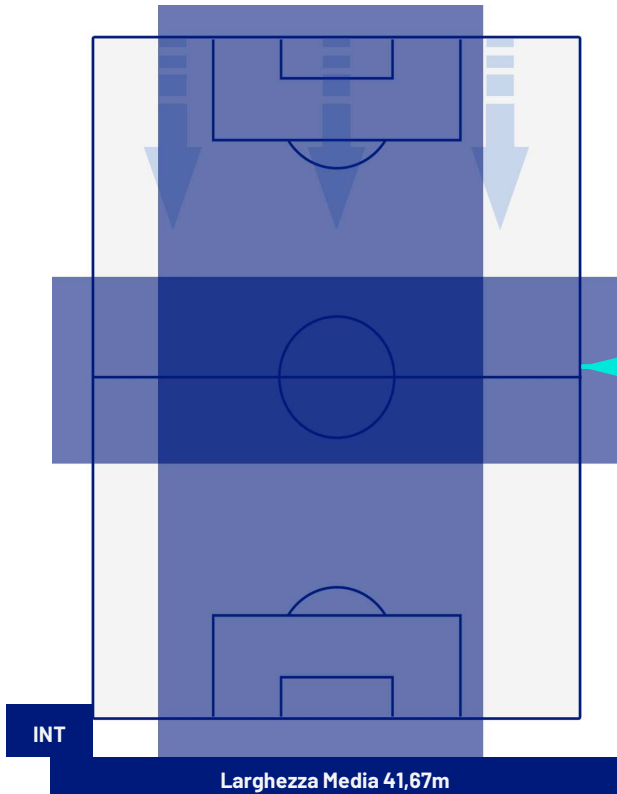

-
-
-
-
-

INTER

1-1

NAPOLI

BARICENTRO 1° TEMPO

BARICENTRO 2° TEMPO

INTER

1-1