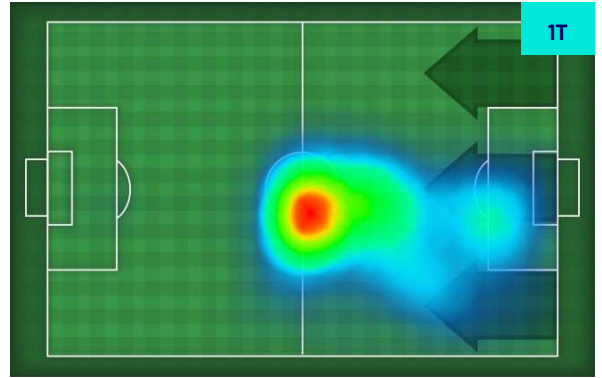

Milano 17/03/2024 STADIO GIUSEPPE MEAZZA - 20:45

INTER

1-1

NAPOLI

GIOCATORI CHIAVE

MATTEO DARMIAN 36

Ruolo:	Difensore
Presenze in Serie A:	258
Gol in Serie A:	10
Data Nascita:	02/12/1989
Nazionalità:	ITA

Jog 37% - Run 55% - Sprint 8% **Km 9.767**

3.659	5.332	0.774

Statistiche

Minuti giocati	84'
Gol	1
Occasioni da gol	2
Tiri	2
Tiri in porta	2(1)
Palle giocate	37
Passaggi riusciti	18
Passaggi riusciti/tentati (%)	86%
Passaggi chiave	2
Recuperi	4

HeatMap

JUAN JESUS 5

Ruolo:	Difensore
Presenze in Serie A:	234
Gol in Serie A:	4
Data Nascita:	10/06/1991
Nazionalità:	BRA

Jog 36% - Run 55% - Sprint 9% **Km 10.056**

3.598	5.526	0.931

Statistiche

Minuti giocati	94'
Gol	1
Tiri	1
Tiri in porta	1(1)
Palle giocate	57
Passaggi riusciti	38
Passaggi riusciti/tentati (%)	86%
Recuperi	6
Falli subiti	1

HeatMap