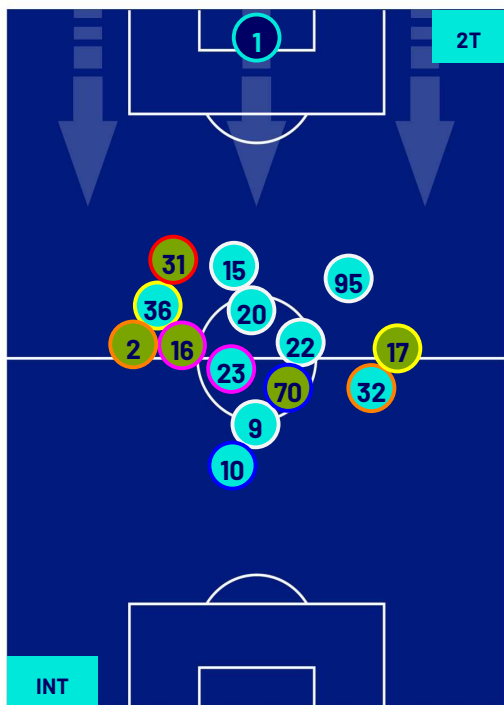

NAPOLI

POSIZIONI MEDIE

- Legenda:
- 1ª Sostituzione
 - Giocatore Entrato
 - Giocatore Uscito
 -
 - 2ª Sostituzione
 - Giocatore Entrato
 - Giocatore Uscito
 - Giocatore Entrato in sostituzione di
 - 3ª Sostituzione
 - Giocatore Entrato
 - Giocatore Uscito
 - Giocatore Entrato in sostituzione di
 - 4ª Sostituzione
 - Giocatore Entrato
 - Giocatore Uscito
 - Giocatore Entrato in sostituzione di
 - 5ª Sostituzione
 - Giocatore Entrato
 - Giocatore Uscito
 - Giocatore Entrato in sostituzione di

Milano 17/03/2024 STADIO GIUSEPPE MEAZZA - 20:45

INTER

1-1

NAPOLI

POSIZIONI MEDIE POSSESSO PALLA (proprio)

Legenda:

- 1ª Sostituzione
- 2ª Sostituzione
- 3ª Sostituzione
- 4ª Sostituzione
- 5ª Sostituzione

- Giocatore Entrato
- Giocatore Entrato
- Giocatore Entrato
- Giocatore Entrato
- Giocatore Entrato