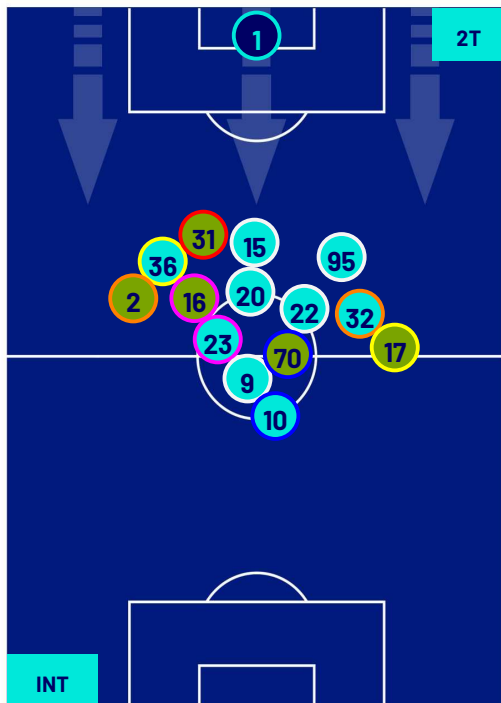

Milano 17/03/2024 STADIO GIUSEPPE MEAZZA - 20:45

INTER

1-1

NAPOLI

HEATMAP

Milano 17/03/2024 STADIO GIUSEPPE MEAZZA - 20:45

INTER

1-1

NAPOLI

POSIZIONI MEDIE

- Legenda:
- 1ª Sostituzione
 - Giocatore Entrato
 - Giocatore Uscito
 -
 - 2ª Sostituzione
 - Giocatore Entrato
 - Giocatore Uscito
 - Giocatore Entrato in sostituzione di
 - 3ª Sostituzione
 - Giocatore Entrato
 - Giocatore Uscito
 - Giocatore Entrato in sostituzione di
 - 4ª Sostituzione
 - Giocatore Entrato
 - Giocatore Uscito
 - Giocatore Entrato in sostituzione di
 - 5ª Sostituzione
 - Giocatore Entrato
 - Giocatore Uscito
 - Giocatore Entrato in sostituzione di