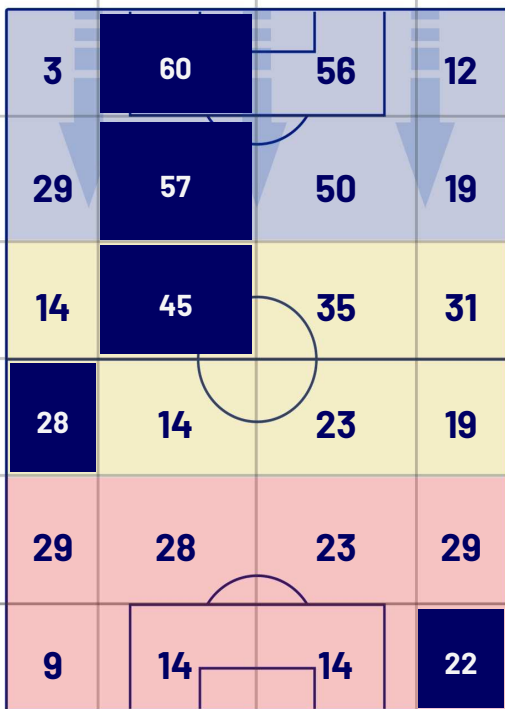

NAPOLI

BARICENTRO POSSESSO PROPRIO

BARICENTRO POSSESSO AVVERSARIO

Milano 17/03/2024 STADIO GIUSEPPE MEAZZA - 20:45

INTER

1-1

NAPOLI

ZONE DI TIRO

1	Gol	1
6	In porta	3
6	Fuori Porta	6
7	Respinto	2

CROSS IN GIOCO

5	Cross utili	2
10	Cross totali	5
50	Accuratezza (%)	40

TOCCHI PALLA

663	Palloni giocati totali	674
286	DIFESA	256
209	CENTROCAMPO	279
168	ATTACCO	139

28	Tocchi area avversaria	25	
L. MARTÍNEZ	8	4	G. DI LORENZO
M. THURAM	8	4	A. ANGUISSA
N. BARELLA	3	4	G. RASPADORI

Milano 17/03/2024 STADIO GIUSEPPE MEAZZA - 20:45

INTER

1-1

NAPOLI

GIOCATORI CHIAVE

MATTEO DARMIAN 36