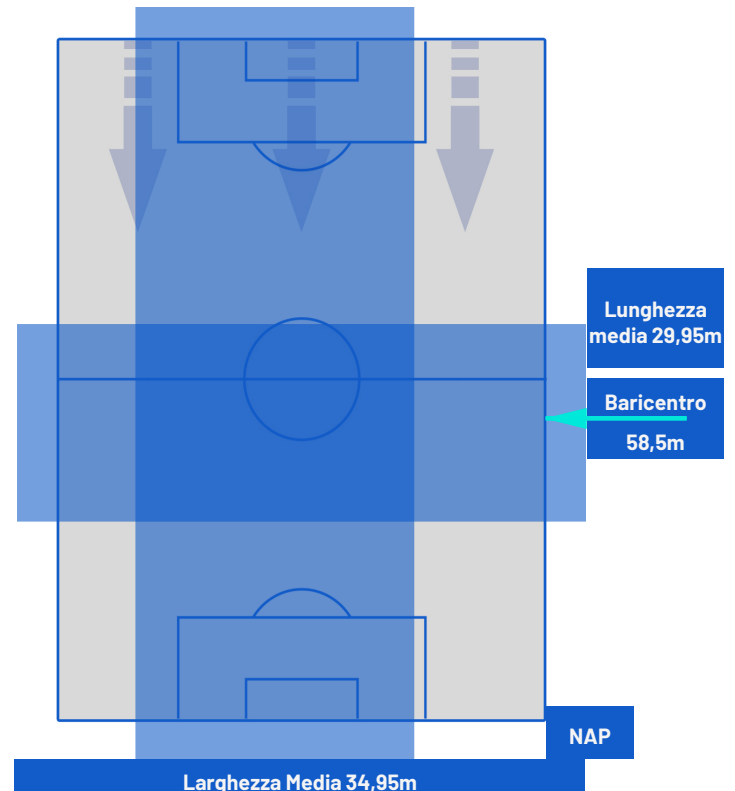

-
-
-
-
-

INTER

1-1

NAPOLI

BARICENTRO 1° TEMPO

BARICENTRO 2° TEMPO

INTER

1-1

NAPOLI

BARICENTRO POSSESSO PROPRIO

BARICENTRO POSSESSO AVVERSARIO

Milano 17/03/2024 STADIO GIUSEPPE MEAZZA - 20:45

INTER

1-1

NAPOLI

ZONE DI TIRO