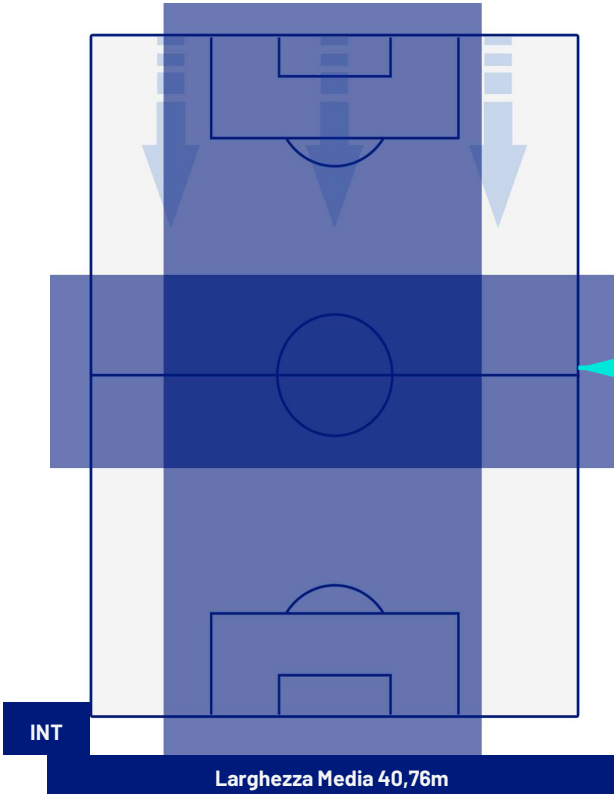

INTER

1-1

NAPOLI

BARICENTRO POSSESSO PROPRIO