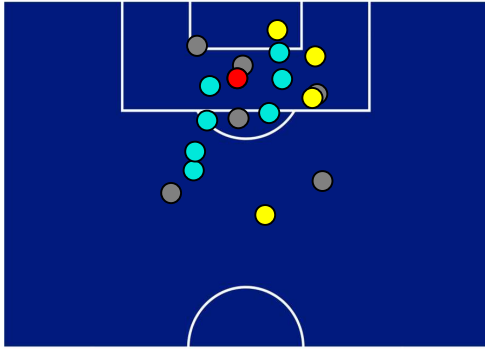

NAPOLI

BARICENTRO POSSESSO PROPRIO

BARICENTRO POSSESSO AVVERSARIO

Milano 17/03/2024 STADIO GIUSEPPE MEAZZA - 20:45

INTER

1-1

NAPOLI

ZONE DI TIRO

1	Gol	1
6	In porta	3
6	Fuori Porta	6
7	Respinto	2

CROSS IN GIOCO

5	Cross utili	2
10	Cross totali	5
50	Accuratezza (%)	40

TOCCHI PALLA

663	Palloni giocati totali	674
286	DIFESA	256
209	CENTROCAMPO	279
168	ATTACCO	139

28	Tocchi area avversaria	25	
L. MARTÍNEZ	8	4	G. DI LORENZO
M. THURAM	8	4	A. ANGUISSA
N. BARELLA	3	4	G. RASPADORI

Milano 17/03/2024 STADIO GIUSEPPE MEAZZA - 20:45

INTER

1-1

NAPOLI

GIOCATORI CHIAVE

MATTEO DARMIAN 36