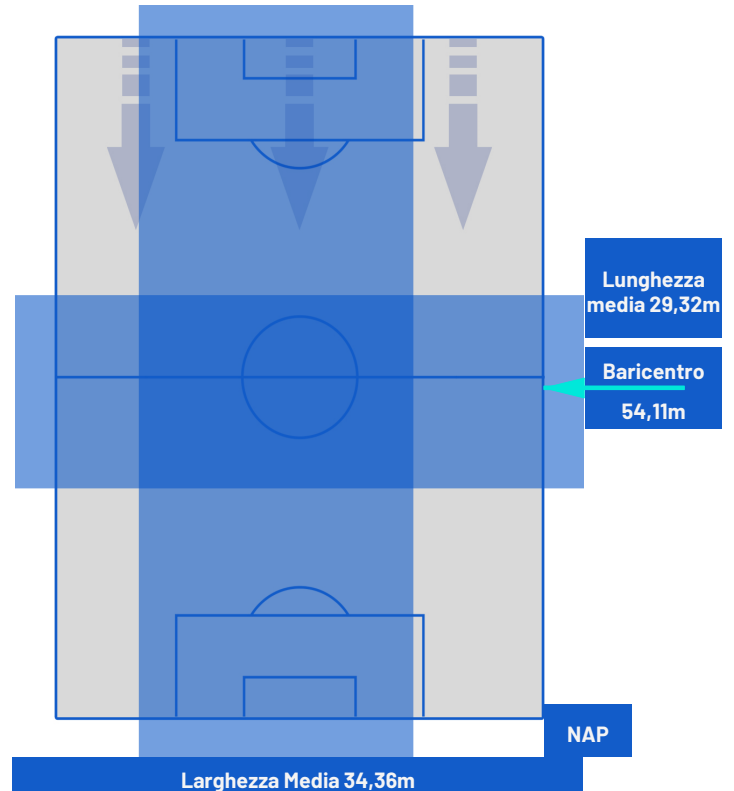

-
-
-
-
-

INTER

1-1

NAPOLI

BARICENTRO 1° TEMPO

BARICENTRO 2° TEMPO

INTER

1-1

NAPOLI

BARICENTRO POSSESSO PROPRIO

BARICENTRO POSSESSO AVVERSARIO

Milano 17/03/2024 STADIO GIUSEPPE MEAZZA - 20:45

INTER

1-1

NAPOLI

ZONE DI TIRO