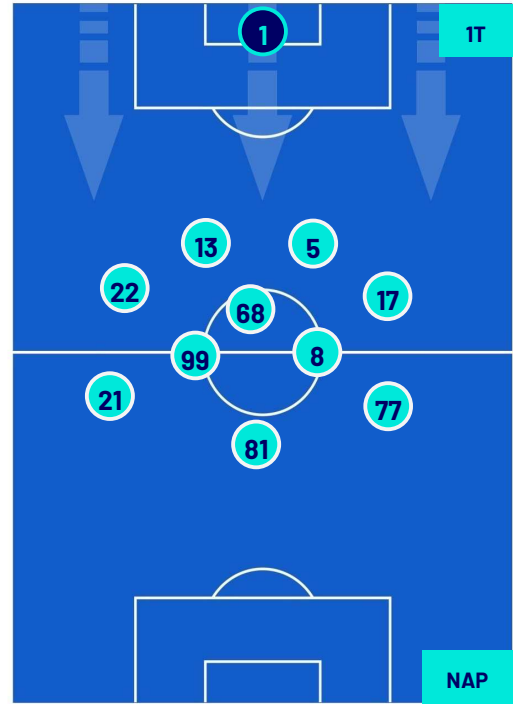

Milano 17/03/2024 STADIO GIUSEPPE MEAZZA - 20:45

INTER

1-1

NAPOLI

HEATMAP

Milano 17/03/2024 STADIO GIUSEPPE MEAZZA - 20:45

INTER

1-1

NAPOLI

POSIZIONI MEDIE

- Legenda:
- 1ª Sostituzione
 - Giocatore Entrato
 - Giocatore Uscito
 -
 - 2ª Sostituzione
 - Giocatore Entrato
 - Giocatore Uscito
 - Giocatore Entrato in sostituzione di
 - 3ª Sostituzione
 - Giocatore Entrato
 - Giocatore Uscito
 - Giocatore Entrato in sostituzione di
 - 4ª Sostituzione
 - Giocatore Entrato
 - Giocatore Uscito
 - Giocatore Entrato in sostituzione di
 - 5ª Sostituzione
 - Giocatore Entrato
 - Giocatore Uscito
 - Giocatore Entrato in sostituzione di