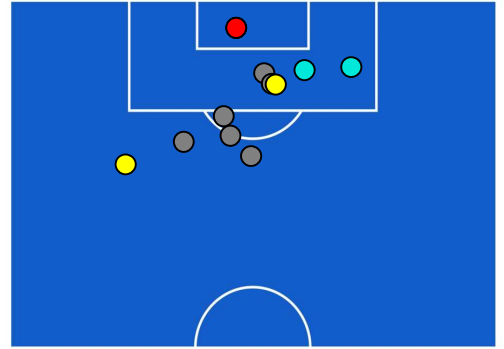

1	Gol	1
6	In porta	3
6	Fuori Porta	6
7	Respinto	2