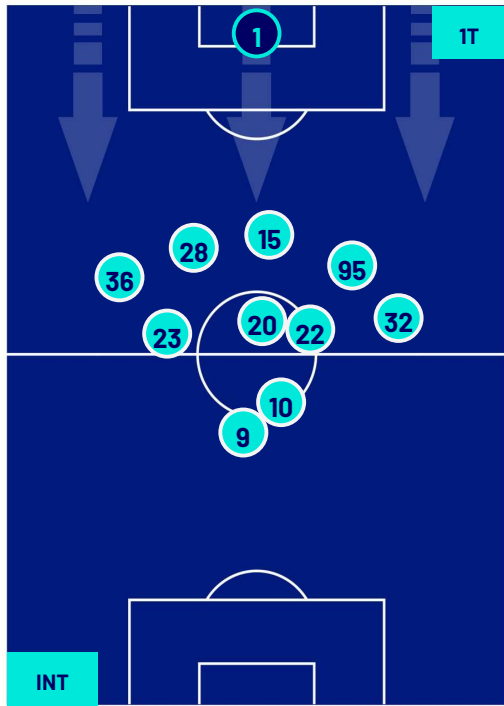

-
-
-
-

Milano 17/03/2024 STADIO GIUSEPPE MEAZZA - 20:45

INTER

1-1

NAPOLI

POSIZIONI MEDIE POSSESSO PALLA (avversario)

Legenda:

- 1ª Sostituzione
- 2ª Sostituzione
- 3ª Sostituzione
- 4ª Sostituzione
- 5ª Sostituzione