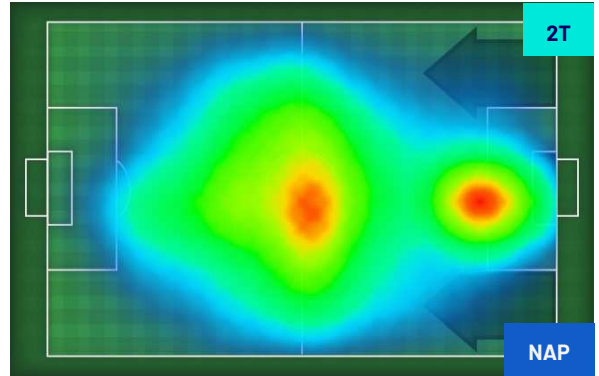

Milano 17/03/2024 STADIO GIUSEPPE MEAZZA - 20:45

INTER

1-1

NAPOLI

HEATMAP

Milano 17/03/2024 STADIO GIUSEPPE MEAZZA - 20:45

INTER

1-1

NAPOLI

POSIZIONI MEDIE

- Legenda:
- 1ª Sostituzione
 - Giocatore Entrato
 - Giocatore Uscito
 -
 - 2ª Sostituzione
 - Giocatore Entrato
 - Giocatore Uscito
 - Giocatore Entrato in sostituzione di
 - 3ª Sostituzione
 - Giocatore Entrato
 - Giocatore Uscito
 - Giocatore Entrato in sostituzione di
 - 4ª Sostituzione
 - Giocatore Entrato
 - Giocatore Uscito
 - Giocatore Entrato in sostituzione di
 - 5ª Sostituzione
 - Giocatore Entrato
 - Giocatore Uscito
 - Giocatore Entrato in sostituzione di