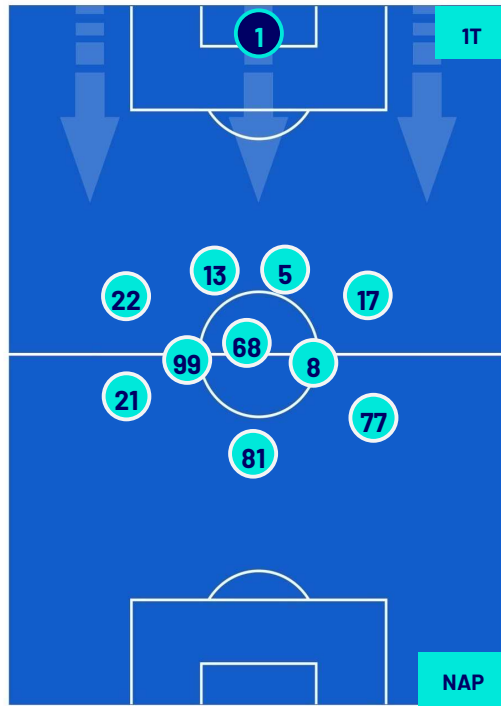

-
-
-
-

Milano 17/03/2024 STADIO GIUSEPPE MEAZZA - 20:45

INTER

1-1

NAPOLI

POSIZIONI MEDIE POSSESSO PALLA (avversario)

Legenda:

- 1ª Sostituzione
- 2ª Sostituzione
- 3ª Sostituzione
- 4ª Sostituzione
- 5ª Sostituzione