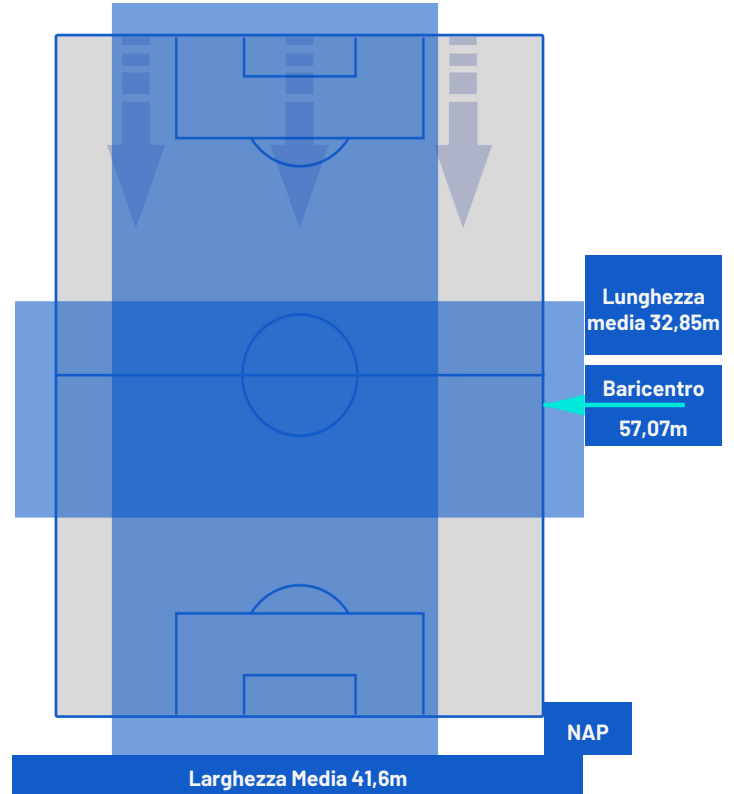

-
-
-
-
-

INTER

1-1

NAPOLI

BARICENTRO 1° TEMPO

BARICENTRO 2° TEMPO

INTER

1-1

NAPOLI

BARICENTRO POSSESSO PROPRIO

BARICENTRO POSSESSO AVVERSARIO

Milano 17/03/2024 STADIO GIUSEPPE MEAZZA - 20:45

INTER

1-1

NAPOLI

ZONE DI TIRO