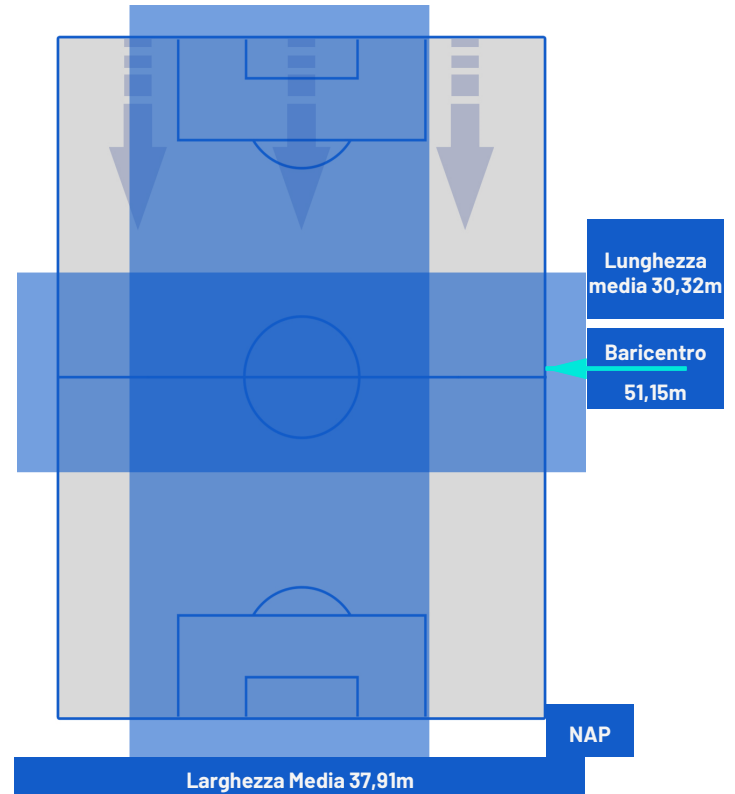

-
-
-
-
-

INTER

1-1

NAPOLI

BARICENTRO 1° TEMPO

BARICENTRO 2° TEMPO

INTER

1-1

NAPOLI

BARICENTRO POSSESSO PROPRIO

BARICENTRO POSSESSO AVVERSARIO

Milano 17/03/2024 STADIO GIUSEPPE MEAZZA - 20:45

INTER

1-1

NAPOLI

ZONE DI TIRO