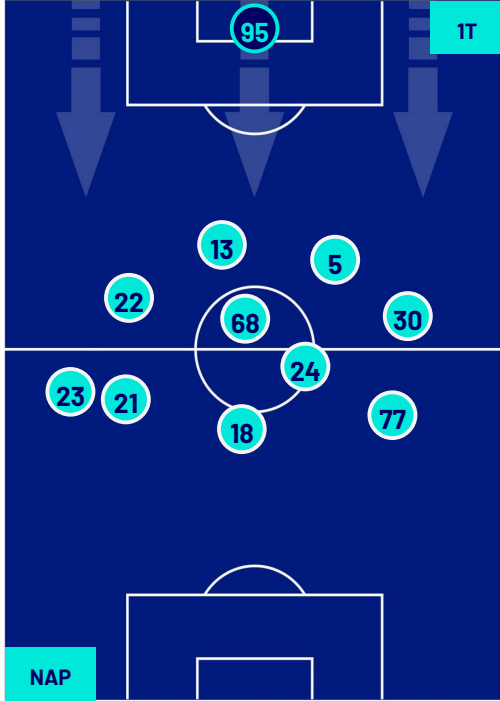

NAPOLI

0-1

INTER

POSIZIONI MEDIE POSSESSO PALLA (proprio)

Legenda:

- 1ª Sostituzione
- Giocatore Entrato
- Giocatore Uscito
- 2ª Sostituzione
- Giocatore Entrato
- Giocatore Uscito
- 3ª Sostituzione
- Giocatore Entrato
- Giocatore Uscito
- 4ª Sostituzione
- Giocatore Entrato
- Giocatore Uscito
- 5ª Sostituzione
- Giocatore Entrato
- Giocatore Uscito

- Giocatore Entrato in sostituzione di
- Giocatore Entrato in sostituzione di
- Giocatore Entrato in sostituzione di
- Giocatore Entrato in sostituzione di