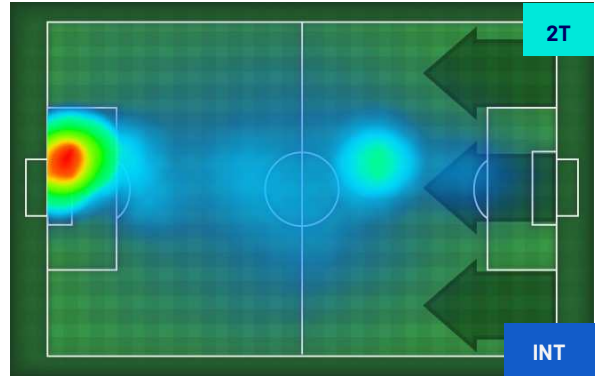

NAPOLI

0-1

INTER

RANKING GIOCATORI (Performance Chilometriche-Velocistiche)

Jog - Run - Sprint (km)			
1	STANISLAV LOBOTKA	totale km 11.861	
		3.177	7.69
			0.994
2	GIOVANNI DI LORENZO	totale km 11.081	
		4.076	6.182
			0.822
3	AMIR RRAHMANI	totale km 10.582	
		3.922	5.95
			0.709
4	JUAN JESUS	totale km 10.074	
		4.103	5.255
			0.714
5	JENS CAJUSTE	totale km 9.076	
		2.992	5.243
			0.84

Velocità media in Run (km/h)			
1	G. RASPADORI	NAP	11.34
2	G. SIMEONE	NAP	10.97
3	K. KVARATSKHELIA	NAP	10.86
4	J. CAJUSTE	NAP	10.85
5	S. LOBOTKA	NAP	10.85

Velocità in Sprint (km/h)			
1	M. POLITANO	NAP	33.68
2	J. CAJUSTE	NAP	32.78
3	K. KVARATSKHELIA	NAP	32.59
4	G. DI LORENZO	NAP	31.39
5	J. LINDSTRØM	NAP	31.1

Jog - Run - Sprint (km)			
1	HAKAN ÇALHANOĞLU	totale km 12.215	
		3.374	8.238
			0.602
2	BENJAMIN PAVARD	totale km 11.673	
		3.924	6.837
			0.911
3	HENRIKH MKHITARYAN	totale km 11.602	
		3.772	6.829
			1
4	FRANCESCO ACERBI	totale km 10.73	
		4.055	6.104
			0.57
5	MATTEO DARMIAN	totale km 10.721	
		4.36	5.607
			0.754

Velocità media in Run (km/h)			
1	D. FRATTESI	INT	10.93
2	N. BARELLA	INT	10.91
3	H. ÇALHANOĞLU	INT	10.9
4	H. MKHITARYAN	INT	10.83
5	M. DARMIAN	INT	10.77

Velocità in Sprint (km/h)			
1	M. THURAM	INT	33.8
2	B. PAVARD	INT	31.98
3	F. DIMARCO	INT	31.59
4	N. BARELLA	INT	31.28
5	M. DARMIAN	INT	31.19

PERFORMANCE DI SQUADRA (Chilometriche-Velocistiche)

Distanza percorsa (km)	105.723
Velocità Media (km/h)	6.74

Jog-Run-Sprint (km 105.723)		
37.115	59.304	9.303

Distanza percorsa (km)	111.633
Velocità Media (km/h)	6.82

Jog-Run-Sprint (km 111.633)		
39.403	63.746	8.483

I dati fisici sono relativi alla rilevazione live e potranno differire da quelli certificati consegnati successivamente agli staff tecnici

Jog:	0-7 km/h	Run:	7.1-15 km/h	Sprint:	15.1+ km/h	Jog + Run + Sprint:	Distanza Totale Percorsa
TOP Sprinter:	Picco di velocità istantaneo, top 5 giocatori per squadra						

RIYADH 22/01/2024 STADIO AL-AWWAL PARK STADIUM - 20:00

NAPOLI

0-1

INTER

HEATMAP