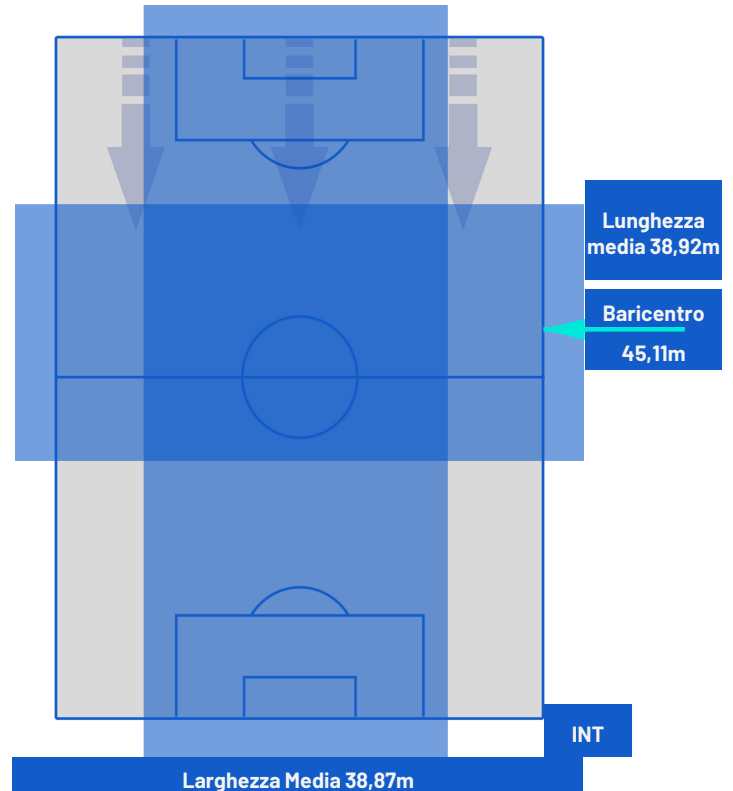

BARICENTRO POSSESSO AVVERSARIO