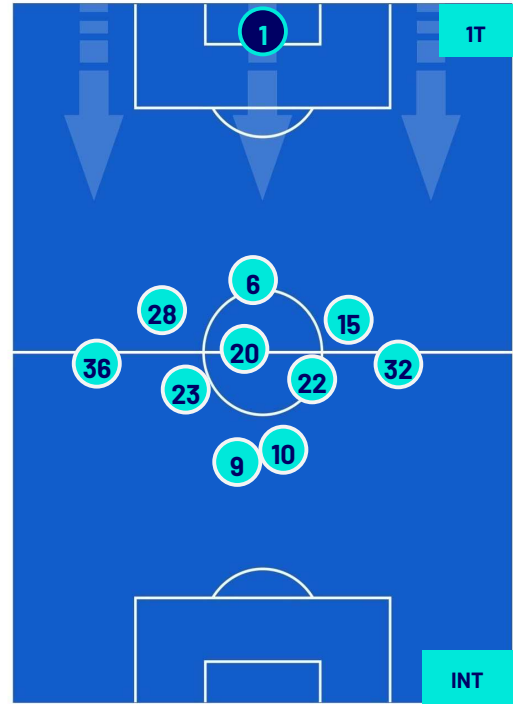

## HEATMAP

**NAPOLI**

**0-1**

**INTER**

## POSIZIONI MEDIE

- Legenda:
- 1ª Sostituzione
  - Giocatore Entrato
  - Giocatore Uscito
  - 
  - 2ª Sostituzione
  - Giocatore Entrato
  - Giocatore Uscito
  - Giocatore Entrato in sostituzione di
  - 3ª Sostituzione
  - Giocatore Entrato
  - Giocatore Uscito
  - Giocatore Entrato in sostituzione di
  - 4ª Sostituzione
  - Giocatore Entrato
  - Giocatore Uscito
  - Giocatore Entrato in sostituzione di
  - 5ª Sostituzione
  - Giocatore Entrato
  - Giocatore Uscito
  - Giocatore Entrato in sostituzione di