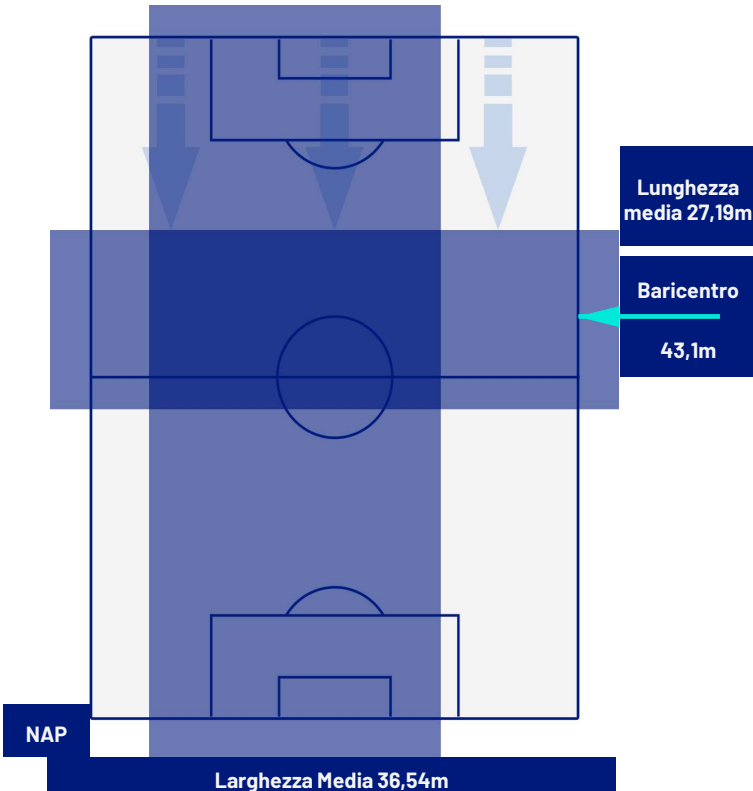

BARICENTRO POSSESSO AVVERSARIO