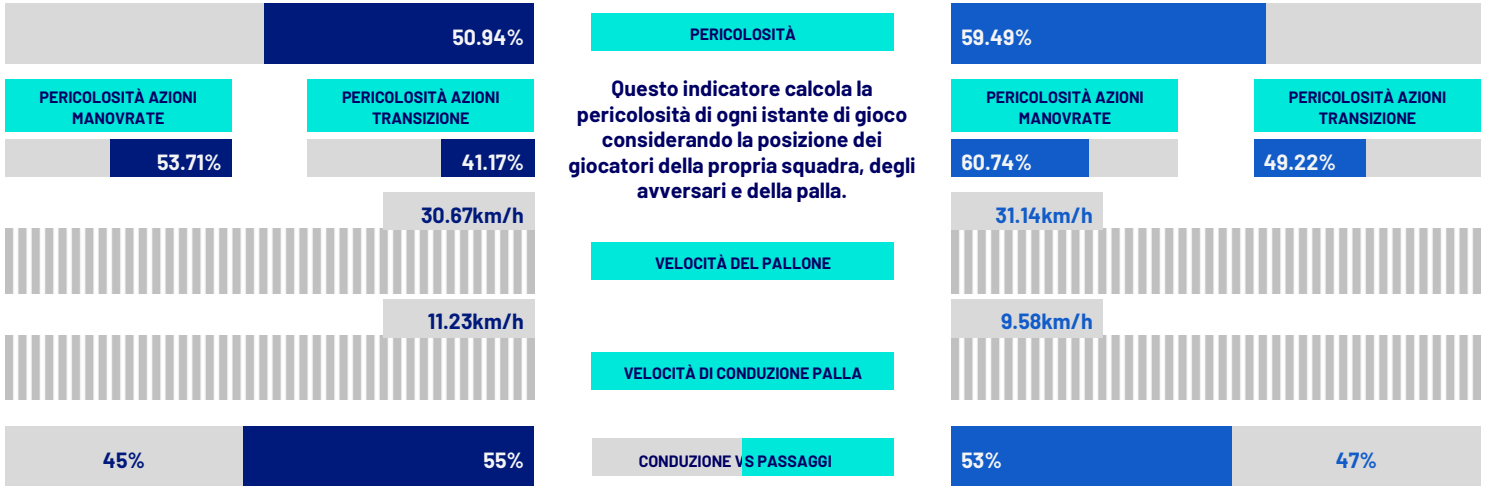

NAPOLI

0-1

INTER

COACH

INDICATORI DI SQUADRA

PERICOLOSITÀ

Questo indicatore calcola la pericolosità di ogni istante di gioco considerando la posizione dei giocatori della propria squadra, degli avversari e della palla.

VELOCITÀ DEL PALLONE

VELOCITÀ DI CONDUZIONE PALLA

CONDUZIONE VS PASSAGGI

RECORDMEN

INDICE DI VERTICALITÀ

Numero di giocatori avversari superati da un passaggio verticale. Calcolato solo se il passaggio è andato a buon fine. Dà idea di quanto un giocatore tenda a superare le linee di pressione avversarie.

NAPOLI				INTER			
1	55	L. ØSTIGÅRD	4.00	1	1	Y. SOMMER	3.92
2	5	JUAN JESUS	2.85	2	9	M. THURAM	3.40
3	24	J. CAJUSTE	2.67	3	32	F. DIMARCO	2.81
4	23	A. ZERBIN	2.56	4	30	CARLOS AUGUSTO	2.63
5	21	M. POLITANO	2.43	5	22	H. MKHITARYAN	2.51

INDICE RISCHIO PASSAGGIO

Calcolato per ogni passaggio, solo se il passaggio è andato a buon fine. Misura la propensione del giocatore a rischiare la giocata.

NAPOLI				INTER			
1	18	G. SIMEONE	65.67%	1	1	Y. SOMMER	31.36%
2	55	L. ØSTIGÅRD	42.40%	2	16	D. FRATTESI	27.25%
3	5	JUAN JESUS	24.14%	3	9	M. THURAM	24.00%
4	68	S. LOBOTKA	20.85%	4	32	F. DIMARCO	22.15%
5	22	G. DI LORENZO	19.40%	5	36	M. DARMIAN	20.29%

PRESSIONE RICEVUTA

Misura quanto il portatore di palla è pressato dalla squadra avversaria. Dipende dalla velocità, dalla direzione di corsa e dalla distanza del giocatore avversario rispetto all'avversario che si trova a minore distanza.

NAPOLI				INTER			
1	18	G. SIMEONE	65.64%	1	16	D. FRATTESI	76.41%
2	24	J. CAJUSTE	62.84%	2	9	M. THURAM	76.17%
3	55	L. ØSTIGÅRD	60.53%	3	10	L. MARTÍNEZ	74.84%
4	68	S. LOBOTKA	58.93%	4	23	N. BARELLA	61.22%
5	77	K. KVARATSKHELIA	50.59%	5	22	H. MKHITARYAN	56.91%

DISPONIBILITÀ AL PASSAGGIO

Quanto un giocatore si smarca dagli avversari per ricevere il passaggio dal compagno. Valore percentuale tra 0 e 100. Viene calcolato per tutti i compagni di squadra del giocatore in possesso di palla.

NAPOLI				INTER			
1	30	P. MAZZOCCHI	83.04%	1	30	CARLOS AUGUSTO	85.89%
2	22	G. DI LORENZO	81.71%	2	6	S. DE VRIJ	84.44%
3	5	JUAN JESUS	79.35%	3	36	M. DARMIAN	82.75%
4	55	L. ØSTIGÅRD	75.93%	4	28	B. PAVARD	81.25%
5	23	A. ZERBIN	73.36%	5	20	H. ÇALHANOĞLU	80.04%