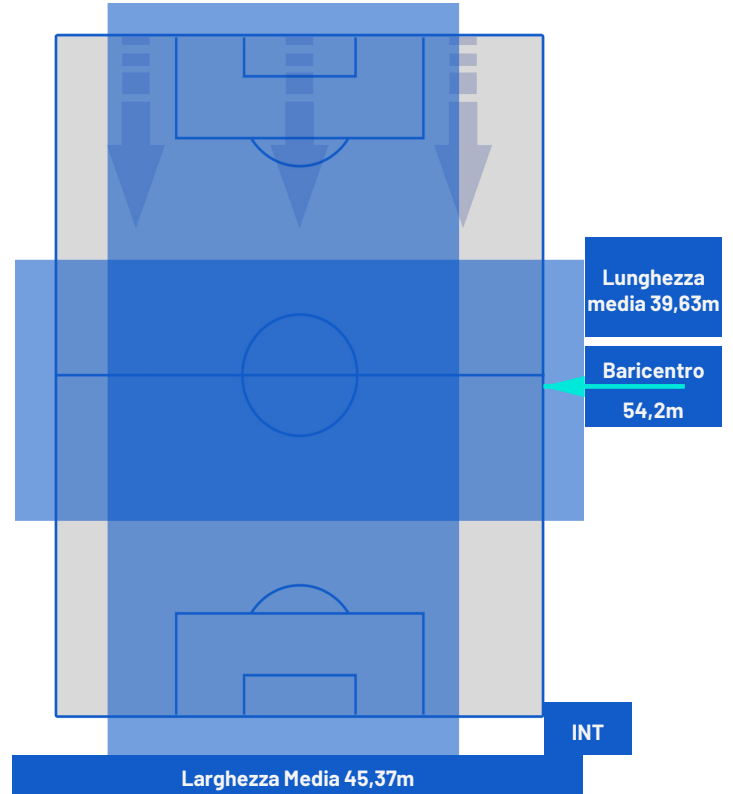

NAPOLI

0-1

INTER

BARICENTRO POSSESSO PROPRIO