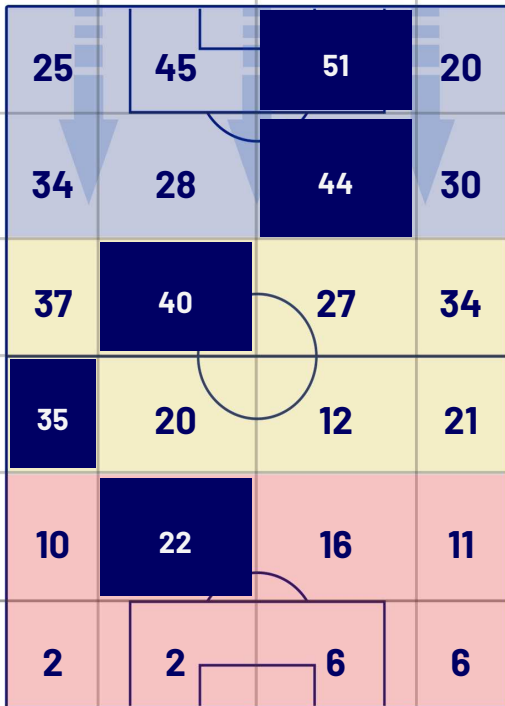

TOCCHI PALLA