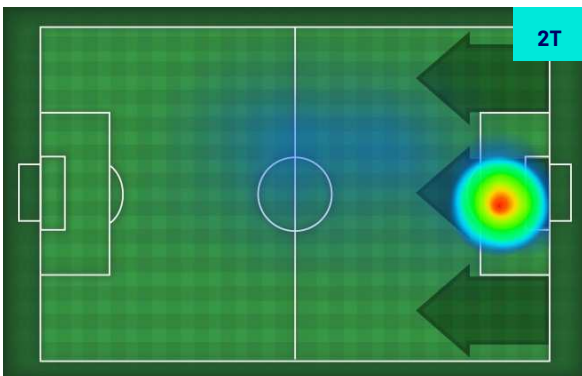

NAPOLI

0-1

INTER

GIOCATORI CHIAVE

N STANISLAV LOBOTKA **68**

Ruolo:	Centrocampista
Presenze in Stagione:	23
Gol in Stagione:	0
Data Nascita:	25/11/1994
Nazionalità:	SVK

Jog 27% - Run 65% - Sprint 8% **Km 11.861**

3.177	7.69	0.994

Statistiche

Minuti giocati	98'
Occasioni da gol	1
Palle giocate	42
Passaggi riusciti	24
Passaggi riusciti/tentati (%)	89%
Passaggi chiave	1
Recuperi	7
Falli subiti	2

INT LAUTARO MARTÍNEZ **10**

Ruolo:	Attaccante
Presenze in Stagione:	21
Gol in Stagione:	19
Data Nascita:	22/08/1997
Nazionalità:	ARG

Jog 42% - Run 52% - Sprint 6% **Km 9.59**

4.029	4.941	0.619

Statistiche

Minuti giocati	93'
Gol	1
Occasioni da gol	1
Tiri	5
Tiri in porta	2(1)
Palle giocate	47
Passaggi riusciti	21
Passaggi riusciti/tentati (%)	75%
Passaggi chiave	1
Recuperi	1
Falli subiti	2

HeatMap