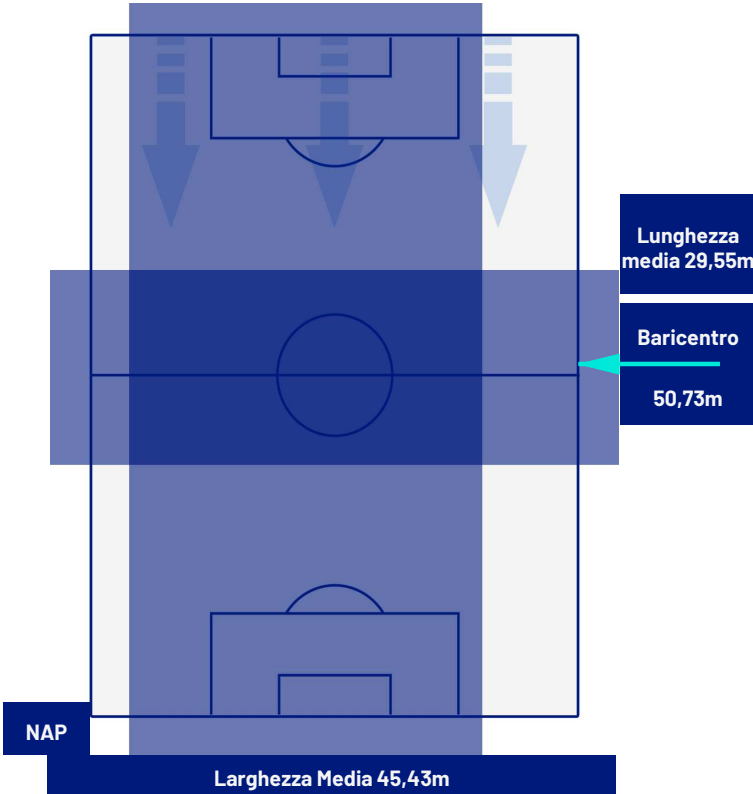

NAPOLI

0-1

INTER

BARICENTRO POSSESSO PROPRIO