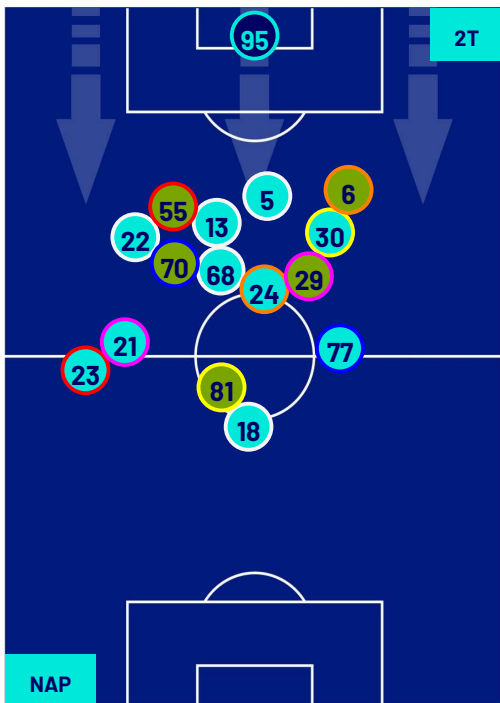

## HEATMAP

**NAPOLI**

**0-1**

**INTER**

## POSIZIONI MEDIE

- Legenda:
- 1ª Sostituzione
  - Giocatore Entrato
  - Giocatore Uscito
  - 
  - 2ª Sostituzione
  - Giocatore Entrato
  - Giocatore Uscito
  - Giocatore Entrato in sostituzione di
  - 3ª Sostituzione
  - Giocatore Entrato
  - Giocatore Uscito
  - Giocatore Entrato in sostituzione di
  - 4ª Sostituzione
  - Giocatore Entrato
  - Giocatore Uscito
  - Giocatore Entrato in sostituzione di
  - 5ª Sostituzione
  - Giocatore Entrato
  - Giocatore Uscito
  - Giocatore Entrato in sostituzione di