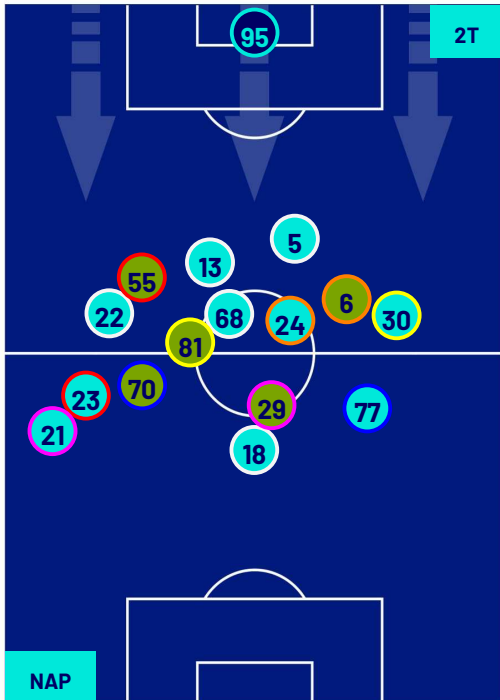

NAPOLI

0-1

INTER

POSIZIONI MEDIE POSSESSO PALLA (proprio)

Legenda:

- 1ª Sostituzione
- Giocatore Entrato
- Giocatore Uscito
- 2ª Sostituzione
- Giocatore Entrato
- Giocatore Uscito
- 3ª Sostituzione
- Giocatore Entrato
- Giocatore Uscito
- 4ª Sostituzione
- Giocatore Entrato
- Giocatore Uscito
- 5ª Sostituzione
- Giocatore Entrato
- Giocatore Uscito

- Giocatore Entrato in sostituzione di
- Giocatore Entrato in sostituzione di
- Giocatore Entrato in sostituzione di
- Giocatore Entrato in sostituzione di