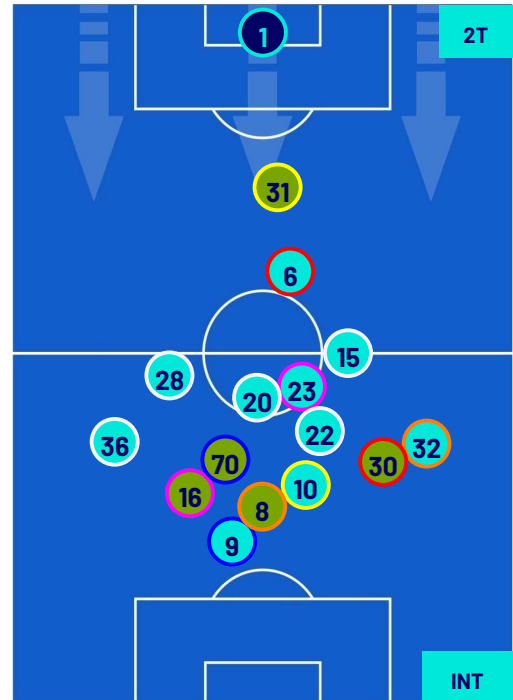

NAPOLI

0-1

INTER

POSIZIONI MEDIE POSSESSO PALLA (proprio)

Legenda:

- 1ª Sostituzione
- Giocatore Entrato
- Giocatore Uscito
- 2ª Sostituzione
- Giocatore Entrato
- Giocatore Uscito
- 3ª Sostituzione
- Giocatore Entrato
- Giocatore Uscito
- 4ª Sostituzione
- Giocatore Entrato
- Giocatore Uscito
- 5ª Sostituzione
- Giocatore Entrato
- Giocatore Uscito

- Giocatore Entrato in sostituzione di
- Giocatore Entrato in sostituzione di
- Giocatore Entrato in sostituzione di
- Giocatore Entrato in sostituzione di