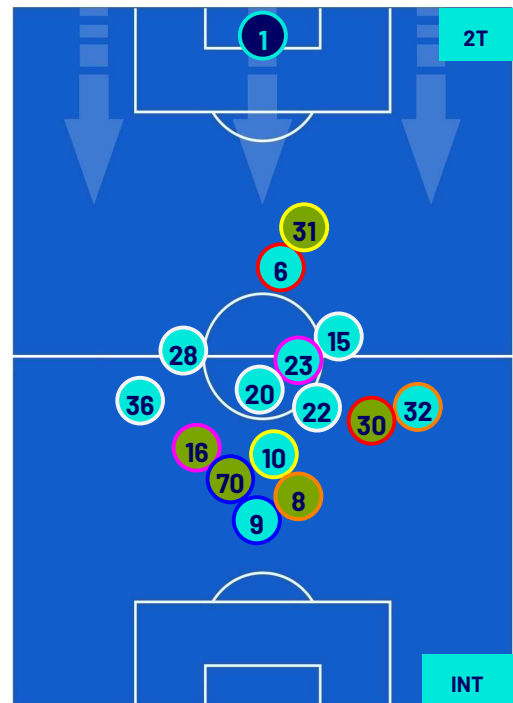

## HEATMAP

**NAPOLI**

**0-1**

**INTER**

## POSIZIONI MEDIE

- Legenda:
- 1ª Sostituzione
  - Giocatore Entrato
  - Giocatore Uscito
  - 
  - 2ª Sostituzione
  - Giocatore Entrato
  - Giocatore Uscito
  - Giocatore Entrato in sostituzione di
  - 3ª Sostituzione
  - Giocatore Entrato
  - Giocatore Uscito
  - Giocatore Entrato in sostituzione di
  - 4ª Sostituzione
  - Giocatore Entrato
  - Giocatore Uscito
  - Giocatore Entrato in sostituzione di
  - 5ª Sostituzione
  - Giocatore Entrato
  - Giocatore Uscito
  - Giocatore Entrato in sostituzione di