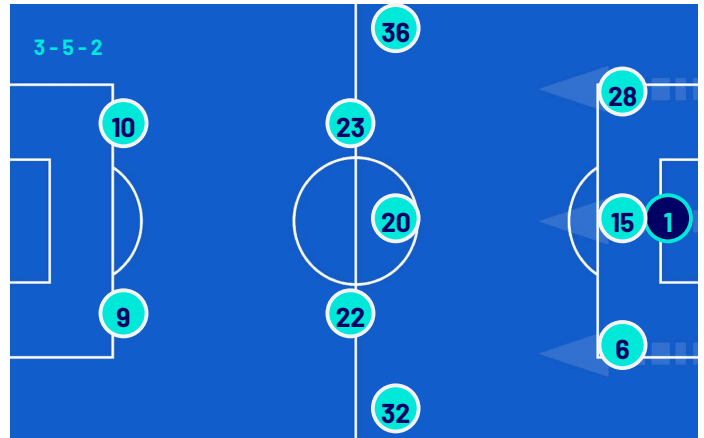

A disposizione		
	RAFFAELE DI GENNARO	12
	EMIL AUDERO	77
	DENZEL DUMFRIES	2
	STEFANO SENSI	5
	MARKO ARNAUTOVIĆ	8
	DAVY KLAASSEN	14
	DAVIDE FRATTESI	16
	TAJON TREVOR BUCHANAN	17
	KRISTJAN ASLLANI	21
	CARLOS AUGUSTO	30
	YANN BISSECK	31
	GIACOMO STABILE	44
	ALEKSANDAR STANKOVIĆ	50
	ALEXIS SÁNCHEZ	70
	ALESSANDRO BASTONI	95

Allenatore: **SIMONE INZAGHI**

Quarto ufficiale: **MARCO DI BELLO**
V.A.R.: **ALEANDRO DI PAOLO**
A.V.A.R.: **GIANLUCA AURELIANO**