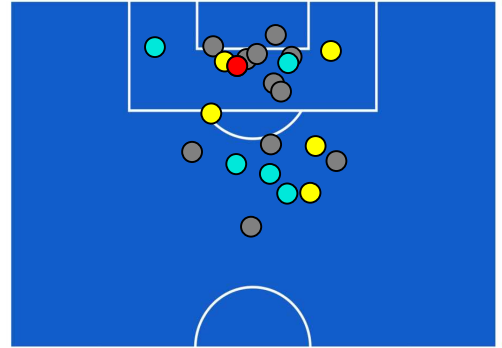

## ZONE DI TIRO

RIYADH 22/01/2024 STADIO AL-AWWAL PARK STADIUM - 20:00

**NAPOLI**

**0-1**

**INTER**

0	<b>Gol</b>	1
1	<b>In porta</b>	6
3	<b>Fuori Porta</b>	11
2	<b>Respinto</b>	5