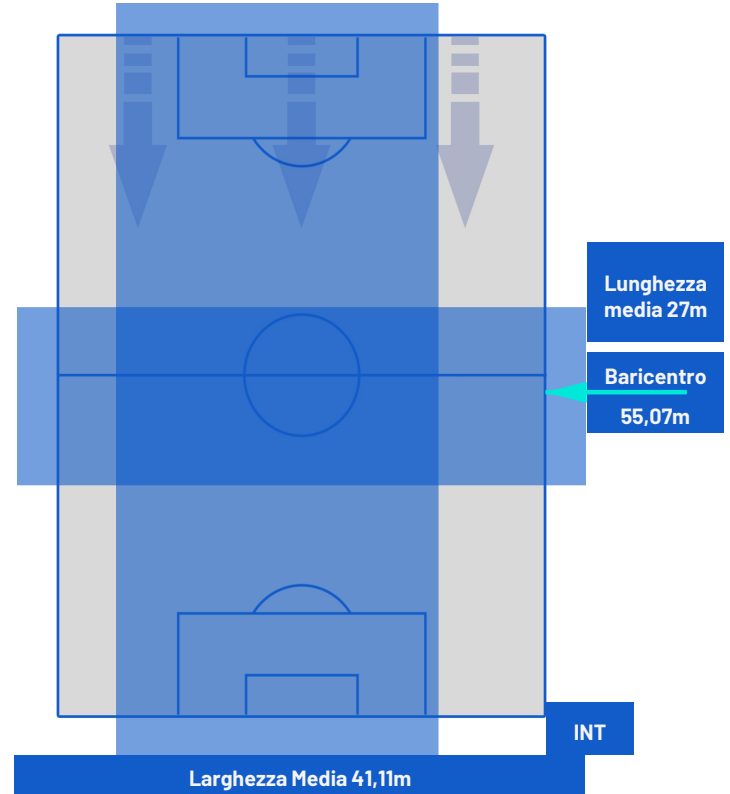

RIYADH 22/01/2024 STADIO AL-AWWAL PARK STADIUM - 20:00

NAPOLI

0-1

INTER

BARICENTRO 1° TEMPO