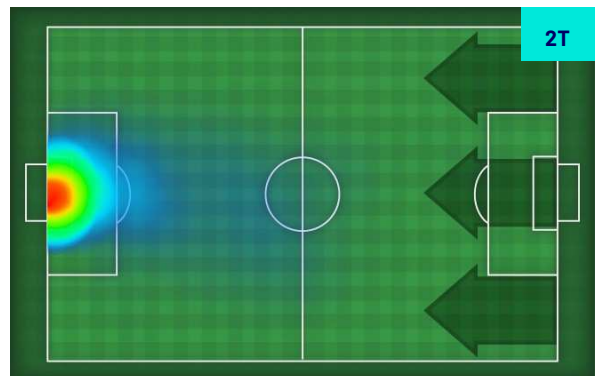

NAPOLI

0-1

INTER

GIOCATORI CHIAVE

N STANISLAV LOBOTKA **68**

Ruolo:	Centrocampista
Presenze in Stagione:	23
Gol in Stagione:	0
Data Nascita:	25/11/1994
Nazionalità:	SVK

Jog 27% - Run 65% - Sprint 8% **Km 11.861**

3.177	7.69	0.994

Statistiche

Minuti giocati	98'
Occasioni da gol	1
Palle giocate	42
Passaggi riusciti	24
Passaggi riusciti/tentati (%)	89%
Passaggi chiave	1
Recuperi	7
Falli subiti	2

INT LAUTARO MARTÍNEZ **10**

Ruolo:	Attaccante
Presenze in Stagione:	21
Gol in Stagione:	19
Data Nascita:	22/08/1997
Nazionalità:	ARG

Jog 42% - Run 52% - Sprint 6% **Km 9.59**

4.029	4.941	0.619

Statistiche

Minuti giocati	93'
Gol	1
Occasioni da gol	1
Tiri	5
Tiri in porta	2(1)
Palle giocate	47
Passaggi riusciti	21
Passaggi riusciti/tentati (%)	75%
Passaggi chiave	1
Recuperi	1
Falli subiti	2

HeatMap

HeatMap