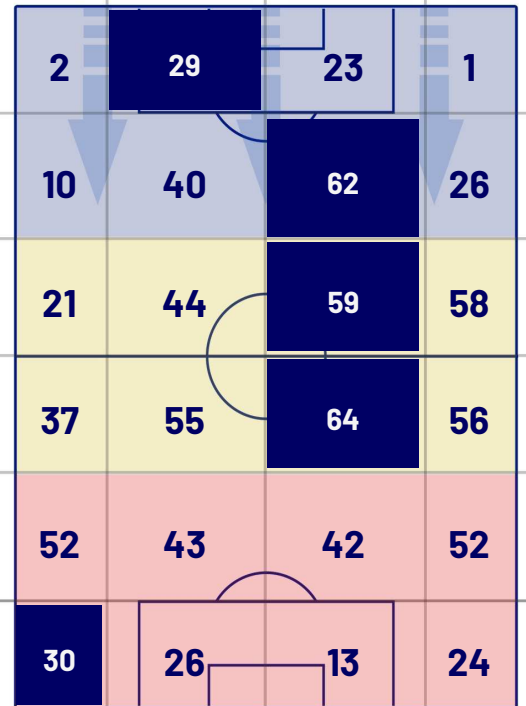

## ZONE DI TIRO

RIYADH 22/01/2024 STADIO AL-AWWAL PARK STADIUM - 20:00

**NAPOLI**

**0-1**

**INTER**

0	<b>Gol</b>	1
1	<b>In porta</b>	6
3	<b>Fuori Porta</b>	11
2	<b>Respinto</b>	5

## CROSS IN GIOCO

0	<b>Cross utili</b>	14
4	<b>Cross totali</b>	28
0	<b>Accuratezza (%)</b>	50

## TOCCHI PALLA

578	<b>Palloni giocati totali</b>	869
277	<b>DIFESA</b>	193
226	<b>CENTROCAMPO</b>	394
75	<b>ATTACCO</b>	282

8	<b>Tocchi area avversaria</b>	39	
K. KVARATSKHELIA	4	10	L. MARTÍNEZ
A. RRAHMANI	2	6	M. THURAM
G. DI LORENZO	1	5	B. PAVARD