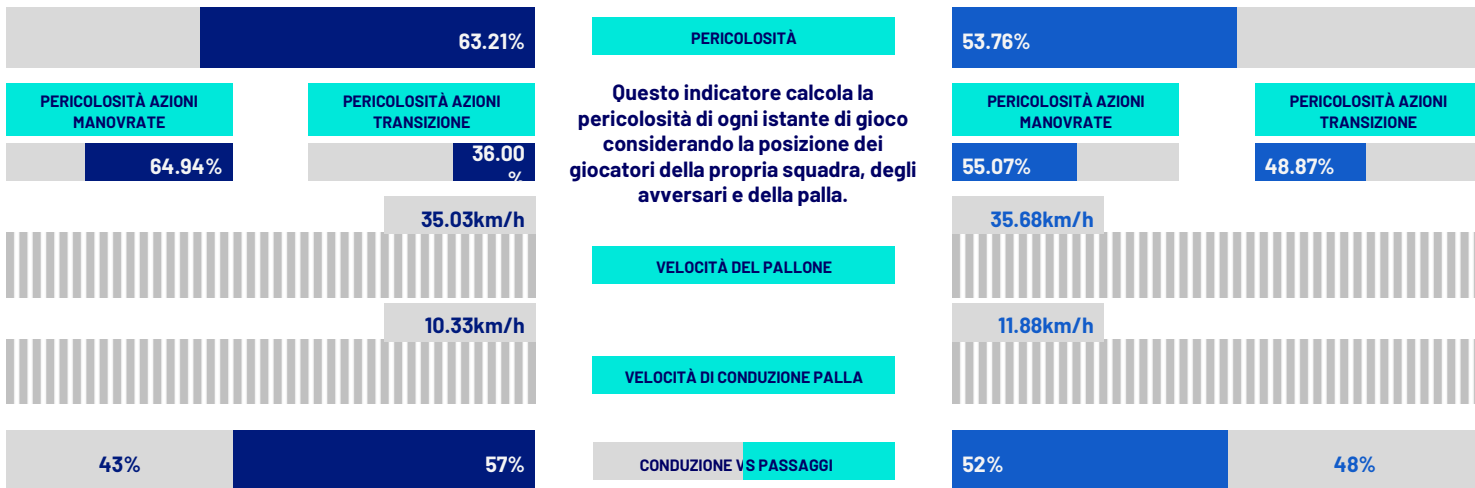

Napoli 26/05/2024 STADIO Diego Armando MARADONA - 18:00

NAPOLI

0-0

LECCE

COACH

INDICATORI DI SQUADRA

RECORDMEN

INDICE DI VERTICALITÀ