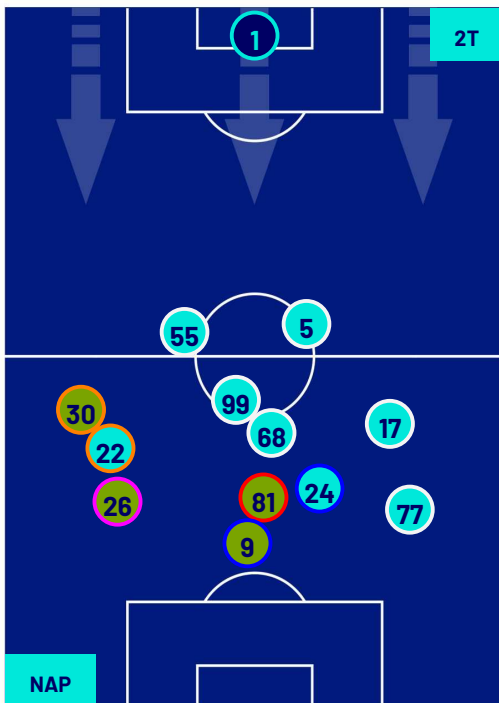

LECCE

POSIZIONI MEDIE

Legenda:

- | | | |
|-----------------|--------------------------------------|------------------|
| 1ª Sostituzione | Giocatore Entrato | Giocatore Uscito |
| 2ª Sostituzione | Giocatore Entrato | Giocatore Uscito |
| 3ª Sostituzione | Giocatore Entrato | Giocatore Uscito |
| 4ª Sostituzione | Giocatore Entrato | Giocatore Uscito |
| 5ª Sostituzione | Giocatore Entrato | Giocatore Uscito |
| | Giocatore Entrato in sostituzione di | Giocatore Uscito |
| | Giocatore Entrato in sostituzione di | Giocatore Uscito |
| | Giocatore Entrato in sostituzione di | Giocatore Uscito |
| | Giocatore Entrato in sostituzione di | Giocatore Uscito |
| | Giocatore Entrato in sostituzione di | Giocatore Uscito |

Napoli 26/05/2024 STADIO Diego Armando MARADONA - 18:00

NAPOLI

0-0

LECCE

POSIZIONI MEDIE POSSESSO PALLA (proprio)

Legenda:

- | | | | | |
|-----------------|-------------------|------------------|--------------------------------------|--|
| 1ª Sostituzione | Giocatore Entrato | Giocatore Uscito | Giocatore Entrato in sostituzione di | |
| 2ª Sostituzione | Giocatore Entrato | Giocatore Uscito | Giocatore Entrato in sostituzione di | |
| 3ª Sostituzione | Giocatore Entrato | Giocatore Uscito | Giocatore Entrato in sostituzione di | |
| 4ª Sostituzione | Giocatore Entrato | Giocatore Uscito | Giocatore Entrato in sostituzione di | |
| 5ª Sostituzione | Giocatore Entrato | Giocatore Uscito | Giocatore Entrato in sostituzione di | |