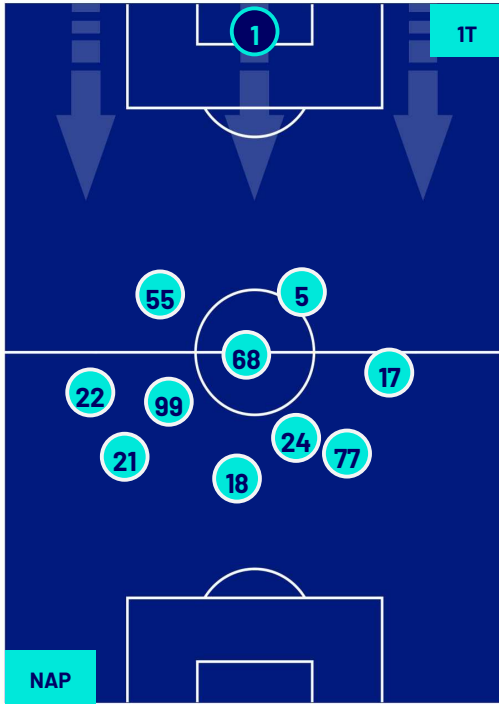

LECCE

POSIZIONI MEDIE

Legenda:

- | | | |
|-----------------|--------------------------------------|------------------|
| 1ª Sostituzione | Giocatore Entrato | Giocatore Uscito |
| 2ª Sostituzione | Giocatore Entrato | Giocatore Uscito |
| 3ª Sostituzione | Giocatore Entrato | Giocatore Uscito |
| 4ª Sostituzione | Giocatore Entrato | Giocatore Uscito |
| 5ª Sostituzione | Giocatore Entrato | Giocatore Uscito |
| | Giocatore Entrato in sostituzione di | Giocatore Uscito |
| | Giocatore Entrato in sostituzione di | Giocatore Uscito |
| | Giocatore Entrato in sostituzione di | Giocatore Uscito |
| | Giocatore Entrato in sostituzione di | Giocatore Uscito |
| | Giocatore Entrato in sostituzione di | Giocatore Uscito |

Napoli 26/05/2024 STADIO Diego Armando MARADONA - 18:00

NAPOLI

0-0

LECCE

POSIZIONI MEDIE POSSESSO PALLA (proprio)

Legenda:

- | | | | | |
|-----------------|-------------------|------------------|--------------------------------------|--|
| 1ª Sostituzione | Giocatore Entrato | Giocatore Uscito | Giocatore Entrato in sostituzione di | |
| 2ª Sostituzione | Giocatore Entrato | Giocatore Uscito | Giocatore Entrato in sostituzione di | |
| 3ª Sostituzione | Giocatore Entrato | Giocatore Uscito | Giocatore Entrato in sostituzione di | |
| 4ª Sostituzione | Giocatore Entrato | Giocatore Uscito | Giocatore Entrato in sostituzione di | |
| 5ª Sostituzione | Giocatore Entrato | Giocatore Uscito | Giocatore Entrato in sostituzione di | |