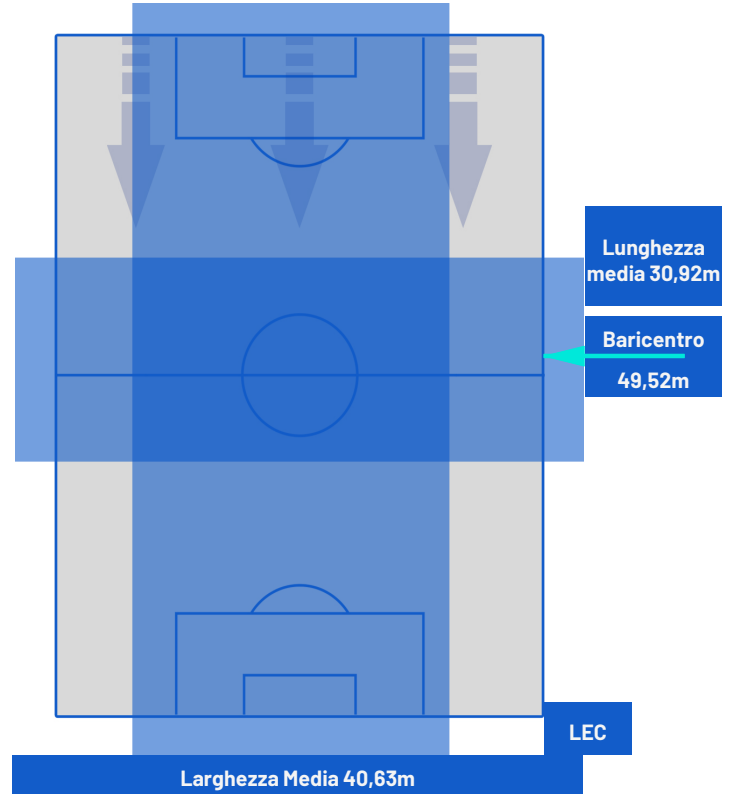

Napoli 26/05/2024 STADIO Diego Armando MARADONA - 18:00

NAPOLI

0-0

LECCE

BARICENTRO POSSESSO PROPRIO