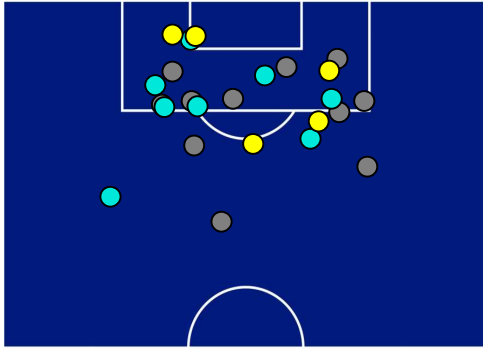

Napoli 26/05/2024 STADIO Diego Armando MARADONA - 18:00

NAPOLI

0-0

LECCE

BARICENTRO 1° TEMPO

BARICENTRO 2° TEMPO

Napoli 26/05/2024 STADIO Diego Armando MARADONA - 18:00

NAPOLI

0-0

LECCE

BARICENTRO POSSESSO PROPRIO

BARICENTRO POSSESSO AVVERSARIO

Napoli 26/05/2024 STADIO Diego Armando MARADONA - 18:00

NAPOLI

0-0

LECCE

ZONE DI TIRO

0	Gol	0
5	In porta	0
11	Fuori Porta	4
8	Respinto	6

CROSS IN GIOCO

5	Cross utili	1
12	Cross totali	6
42	Accuratezza (%)	17

TOCCHI PALLA

917	Palloni giocati totali	571
185	DIFESA	244
494	CENTROCAMPO	262
238	ATTACCO	65

40	Tocchi area avversaria	7	
K. KVARATSKHELIA	9	2	M. BERISHA
M. OLIVERA	5	2	R. PICCOLI
C. NGONGE	4	1	P. DORGU

Napoli 26/05/2024 STADIO Diego Armando MARADONA - 18:00

NAPOLI

0-0

LECCE

GIOCATORI CHIAVE

N **KHVICHA KVARATSKHELIA** **77**