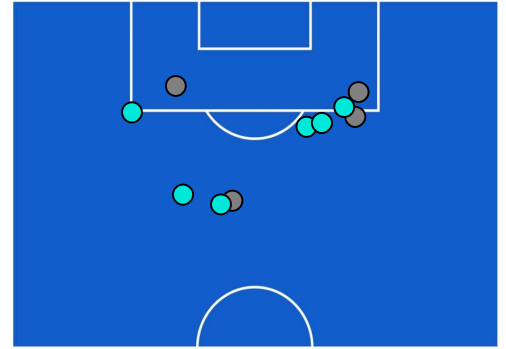

0-0

LECCE

BARICENTRO POSSESSO PROPRIO

BARICENTRO POSSESSO AVVERSARIO

Napoli 26/05/2024 STADIO Diego Armando MARADONA - 18:00

NAPOLI

0-0

LECCE

ZONE DI TIRO

0	Gol	0
5	In porta	0
11	Fuori Porta	4
8	Respinto	6

CROSS IN GIOCO

5	Cross utili	1
12	Cross totali	6
42	Accuratezza (%)	17

TOCCHI PALLA

917	Palloni giocati totali	571
185	DIFESA	244
494	CENTROCAMPO	262
238	ATTACCO	65