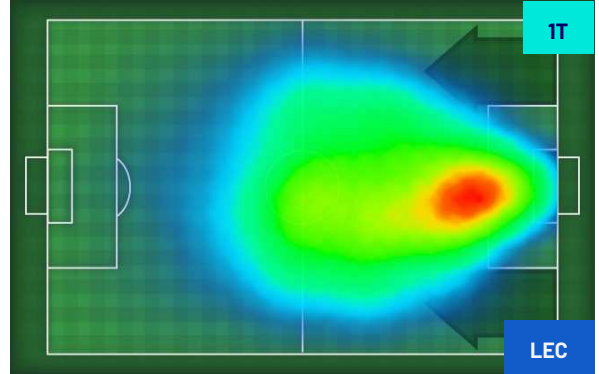

Napoli 26/05/2024 STADIO Diego Armando MARADONA - 18:00

NAPOLI

0-0

LECCE

HEATMAP

Napoli 26/05/2024 STADIO Diego Armando MARADONA - 18:00

NAPOLI

0-0

LECCE

POSIZIONI MEDIE

Legenda:

- | | | |
|-----------------|--------------------------------------|------------------|
| 1ª Sostituzione | Giocatore Entrato | Giocatore Uscito |
| 2ª Sostituzione | Giocatore Entrato | Giocatore Uscito |
| 3ª Sostituzione | Giocatore Entrato | Giocatore Uscito |
| 4ª Sostituzione | Giocatore Entrato | Giocatore Uscito |
| 5ª Sostituzione | Giocatore Entrato | Giocatore Uscito |
| | Giocatore Entrato in sostituzione di | Giocatore Uscito |
| | Giocatore Entrato in sostituzione di | Giocatore Uscito |
| | Giocatore Entrato in sostituzione di | Giocatore Uscito |
| | Giocatore Entrato in sostituzione di | Giocatore Uscito |
| | Giocatore Entrato in sostituzione di | Giocatore Uscito |