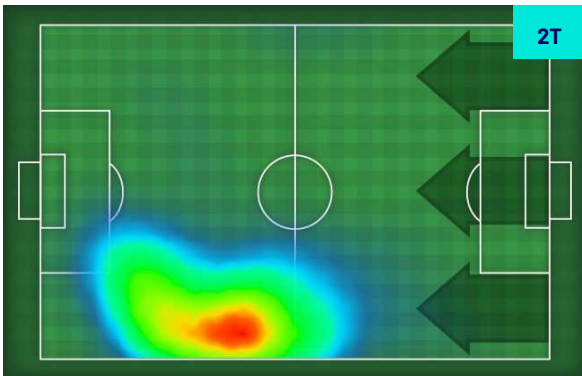

Napoli 26/05/2024 STADIO Diego Armando MARADONA - 18:00

NAPOLI

0-0

LECCE

GIOCATORI CHIAVE

N **KHVICHA KVARATSKHELIA** **77**

Ruolo:	Centrocampista
Presenze in Serie A:	67
Gol in Serie A:	23
Data Nascita:	12/02/2001
Nazionalità:	GEO

Jog 46% - Run 44% - Sprint 10% **Km 10.442**

4.836	4.547	1.057

Statistiche

Minuti giocati	95'
Occasioni da gol	3
Tiri	5
Tiri in porta	1(0)
Palle giocate	81
Passaggi riusciti	46
Passaggi riusciti/tentati (%)	87%
Passaggi chiave	3
Recuperi	2
Falli subiti	2

HeatMap