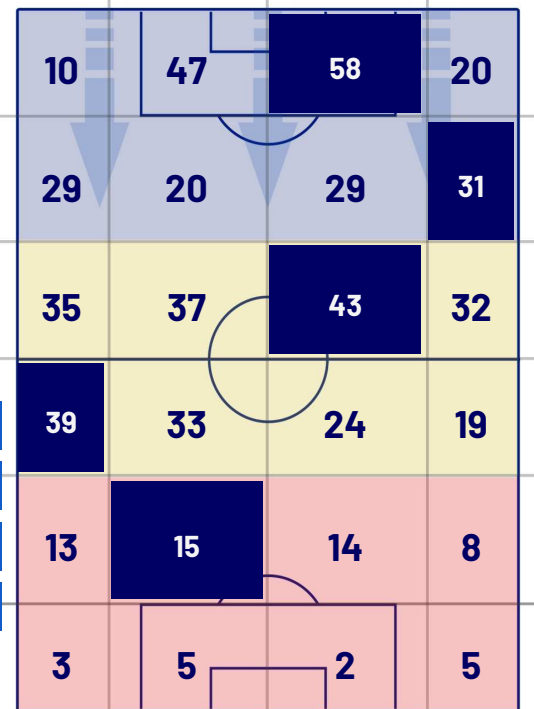

0-0

LECCE

BARICENTRO POSSESSO PROPRIO

BARICENTRO POSSESSO AVVERSARIO

Napoli 26/05/2024 STADIO Diego Armando MARADONA - 18:00

NAPOLI

0-0

LECCE

ZONE DI TIRO

0	Gol	0
5	In porta	0
11	Fuori Porta	4
8	Respinto	6

CROSS IN GIOCO

5	Cross utili	1
12	Cross totali	6
42	Accuratezza (%)	17

TOCCHI PALLA

917	Palloni giocati totali	571
185	DIFESA	244
494	CENTROCAMPO	262
238	ATTACCO	65

40	Tocchi area avversaria	7	
K. KVARATSKHELIA	9	2	M. BERISHA
M. OLIVERA	5	2	R. PICCOLI
C. NGONGE	4	1	P. DORGU

Napoli 26/05/2024 STADIO Diego Armando MARADONA - 18:00

NAPOLI

0-0

LECCE

GIOCATORI CHIAVE

N **KHVICHA KVARATSKHELIA** **77**