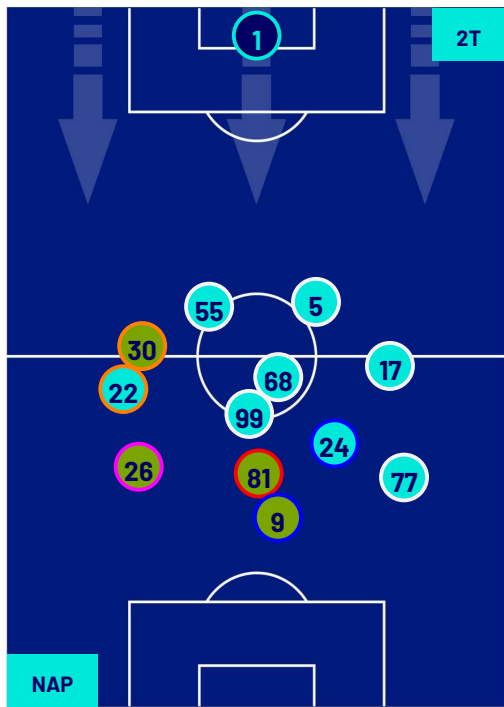

Napoli 26/05/2024 STADIO Diego Armando MARADONA - 18:00

NAPOLI

0-0

LECCE

HEATMAP

Napoli 26/05/2024 STADIO Diego Armando MARADONA - 18:00

NAPOLI

0-0

LECCE

POSIZIONI MEDIE

Legenda:

- | | | |
|-----------------|--------------------------------------|------------------|
| 1ª Sostituzione | Giocatore Entrato | Giocatore Uscito |
| 2ª Sostituzione | Giocatore Entrato | Giocatore Uscito |
| 3ª Sostituzione | Giocatore Entrato | Giocatore Uscito |
| 4ª Sostituzione | Giocatore Entrato | Giocatore Uscito |
| 5ª Sostituzione | Giocatore Entrato | Giocatore Uscito |
| | Giocatore Entrato in sostituzione di | Giocatore Uscito |
| | Giocatore Entrato in sostituzione di | Giocatore Uscito |
| | Giocatore Entrato in sostituzione di | Giocatore Uscito |
| | Giocatore Entrato in sostituzione di | Giocatore Uscito |
| | Giocatore Entrato in sostituzione di | Giocatore Uscito |