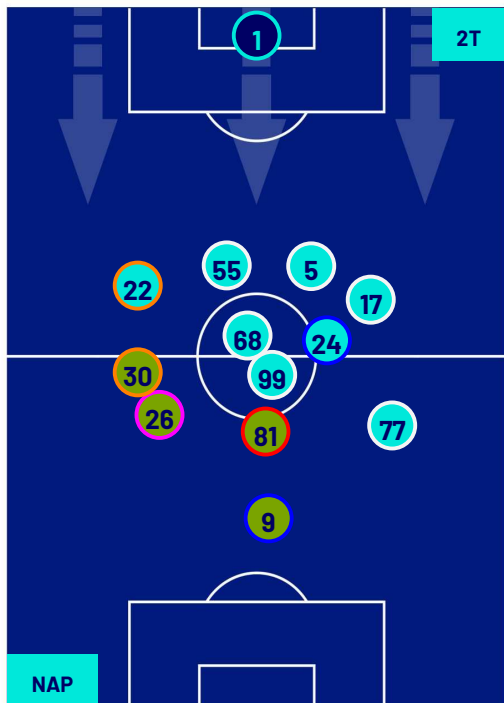

Napoli 26/05/2024 STADIO Diego Armando MARADONA - 18:00

NAPOLI

0-0

LECCE

POSIZIONI MEDIE POSSESSO PALLA (proprio)

Legenda:

- | | | | | |
|-----------------|-------------------|------------------|--------------------------------------|--|
| 1ª Sostituzione | Giocatore Entrato | Giocatore Uscito | Giocatore Entrato in sostituzione di | |
| 2ª Sostituzione | Giocatore Entrato | Giocatore Uscito | Giocatore Entrato in sostituzione di | |
| 3ª Sostituzione | Giocatore Entrato | Giocatore Uscito | Giocatore Entrato in sostituzione di | |
| 4ª Sostituzione | Giocatore Entrato | Giocatore Uscito | Giocatore Entrato in sostituzione di | |
| 5ª Sostituzione | Giocatore Entrato | Giocatore Uscito | Giocatore Entrato in sostituzione di | |

Napoli 26/05/2024 STADIO Diego Armando MARADONA - 18:00

NAPOLI

0-0

LECCE

POSIZIONI MEDIE POSSESSO PALLA (avversario)

Legenda:

- | | | | | |
|-----------------|-------------------|------------------|--------------------------------------|--|
| 1ª Sostituzione | Giocatore Entrato | Giocatore Uscito | Giocatore Entrato in sostituzione di | |
| 2ª Sostituzione | Giocatore Entrato | Giocatore Uscito | Giocatore Entrato in sostituzione di | |
| 3ª Sostituzione | Giocatore Entrato | Giocatore Uscito | Giocatore Entrato in sostituzione di | |
| 4ª Sostituzione | Giocatore Entrato | Giocatore Uscito | Giocatore Entrato in sostituzione di | |
| 5ª Sostituzione | Giocatore Entrato | Giocatore Uscito | Giocatore Entrato in sostituzione di | |