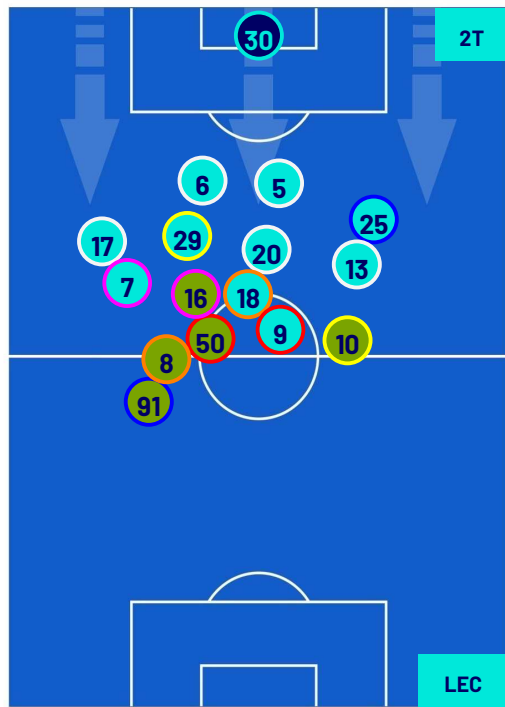

Napoli 26/05/2024 STADIO Diego Armando MARADONA - 18:00

NAPOLI

0-0

LECCE

HEATMAP

Napoli 26/05/2024 STADIO Diego Armando MARADONA - 18:00

NAPOLI

0-0

LECCE

POSIZIONI MEDIE

Legenda:

- | | | |
|-----------------|--------------------------------------|------------------|
| 1ª Sostituzione | Giocatore Entrato | Giocatore Uscito |
| 2ª Sostituzione | Giocatore Entrato | Giocatore Uscito |
| 3ª Sostituzione | Giocatore Entrato | Giocatore Uscito |
| 4ª Sostituzione | Giocatore Entrato | Giocatore Uscito |
| 5ª Sostituzione | Giocatore Entrato | Giocatore Uscito |
| | Giocatore Entrato in sostituzione di | Giocatore Uscito |
| | Giocatore Entrato in sostituzione di | Giocatore Uscito |
| | Giocatore Entrato in sostituzione di | Giocatore Uscito |
| | Giocatore Entrato in sostituzione di | Giocatore Uscito |
| | Giocatore Entrato in sostituzione di | Giocatore Uscito |