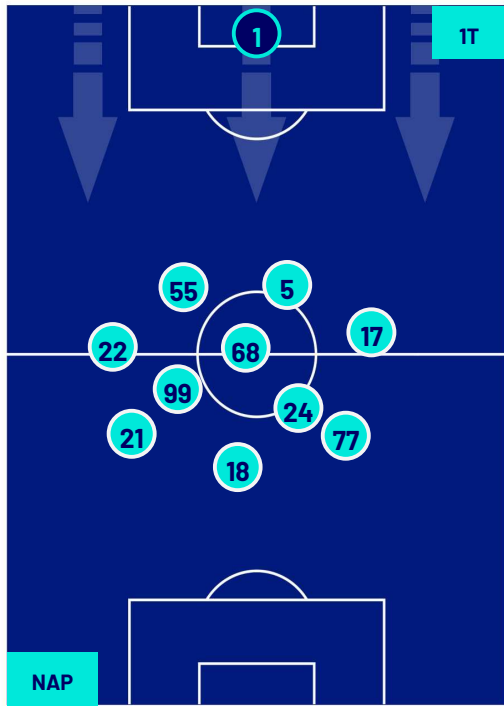

Napoli 26/05/2024 STADIO Diego Armando MARADONA - 18:00

NAPOLI

0-0

LECCE

HEATMAP

Napoli 26/05/2024 STADIO Diego Armando MARADONA - 18:00

NAPOLI

0-0

LECCE

POSIZIONI MEDIE

Legenda:

- | | | |
|-----------------|--------------------------------------|------------------|
| 1ª Sostituzione | Giocatore Entrato | Giocatore Uscito |
| 2ª Sostituzione | Giocatore Entrato | Giocatore Uscito |
| 3ª Sostituzione | Giocatore Entrato | Giocatore Uscito |
| 4ª Sostituzione | Giocatore Entrato | Giocatore Uscito |
| 5ª Sostituzione | Giocatore Entrato | Giocatore Uscito |
| | Giocatore Entrato in sostituzione di | Giocatore Uscito |
| | Giocatore Entrato in sostituzione di | Giocatore Uscito |
| | Giocatore Entrato in sostituzione di | Giocatore Uscito |
| | Giocatore Entrato in sostituzione di | Giocatore Uscito |
| | Giocatore Entrato in sostituzione di | Giocatore Uscito |