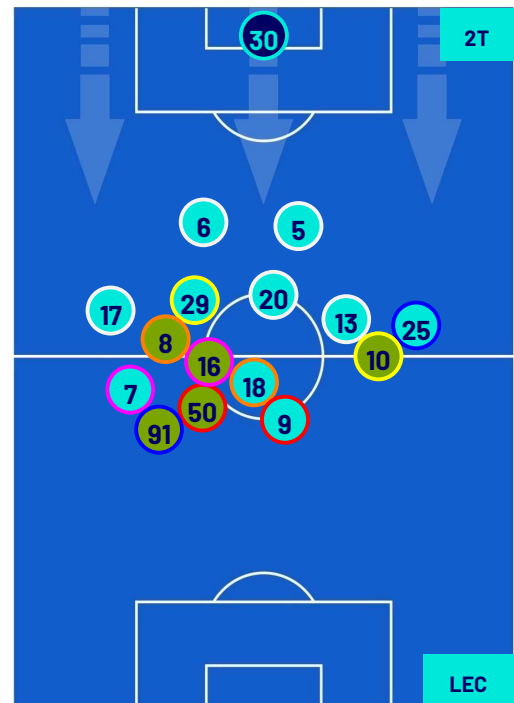

LECCE

POSIZIONI MEDIE

Legenda:

- | | | |
|-----------------|--------------------------------------|------------------|
| 1ª Sostituzione | Giocatore Entrato | Giocatore Uscito |
| 2ª Sostituzione | Giocatore Entrato | Giocatore Uscito |
| 3ª Sostituzione | Giocatore Entrato | Giocatore Uscito |
| 4ª Sostituzione | Giocatore Entrato | Giocatore Uscito |
| 5ª Sostituzione | Giocatore Entrato | Giocatore Uscito |
| | Giocatore Entrato in sostituzione di | Giocatore Uscito |
| | Giocatore Entrato in sostituzione di | Giocatore Uscito |
| | Giocatore Entrato in sostituzione di | Giocatore Uscito |
| | Giocatore Entrato in sostituzione di | Giocatore Uscito |
| | Giocatore Entrato in sostituzione di | Giocatore Uscito |

Napoli 26/05/2024 STADIO Diego Armando MARADONA - 18:00

NAPOLI

0-0

LECCE

POSIZIONI MEDIE POSSESSO PALLA (proprio)

Legenda:

- | | | | | |
|-----------------|-------------------|------------------|--------------------------------------|--|
| 1ª Sostituzione | Giocatore Entrato | Giocatore Uscito | Giocatore Entrato in sostituzione di | |
| 2ª Sostituzione | Giocatore Entrato | Giocatore Uscito | Giocatore Entrato in sostituzione di | |
| 3ª Sostituzione | Giocatore Entrato | Giocatore Uscito | Giocatore Entrato in sostituzione di | |
| 4ª Sostituzione | Giocatore Entrato | Giocatore Uscito | Giocatore Entrato in sostituzione di | |
| 5ª Sostituzione | Giocatore Entrato | Giocatore Uscito | Giocatore Entrato in sostituzione di | |