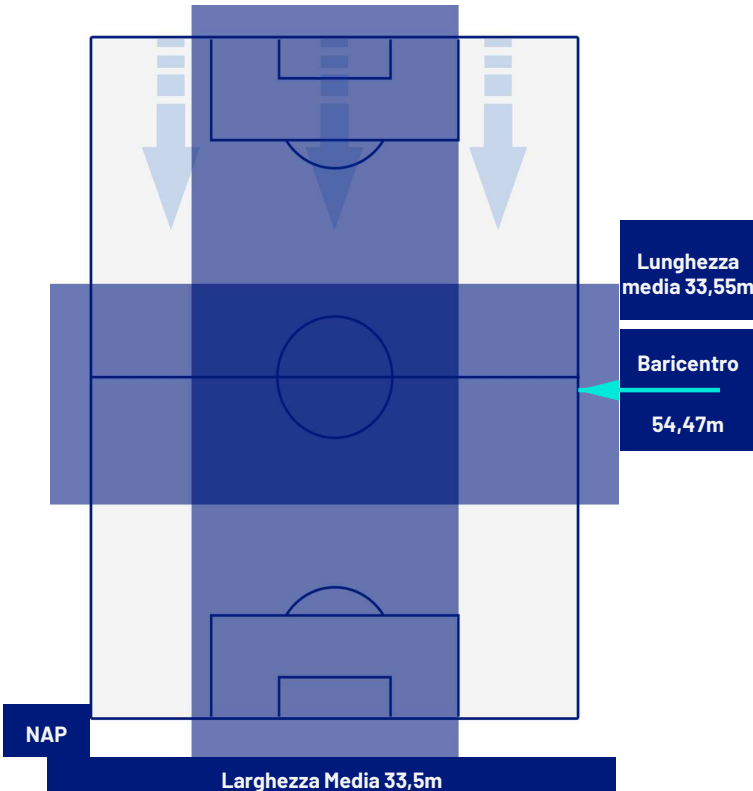

0-0

LECCE

BARICENTRO POSSESSO PROPRIO

BARICENTRO POSSESSO AVVERSARIO

Napoli 26/05/2024 STADIO Diego Armando MARADONA - 18:00

NAPOLI

0-0

LECCE

ZONE DI TIRO

0	Gol	0
5	In porta	0
11	Fuori Porta	4
8	Respinto	6

CROSS IN GIOCO

5	Cross utili	1
12	Cross totali	6
42	Accuratezza (%)	17

TOCCHI PALLA

917	Palloni giocati totali	571
185	DIFESA	244
494	CENTROCAMPO	262
238	ATTACCO	65