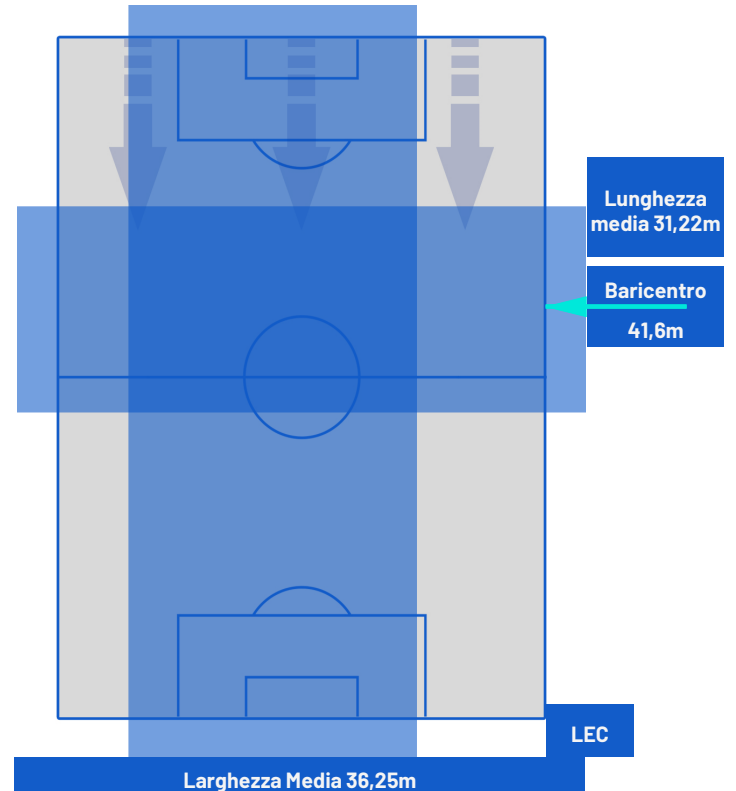

BARICENTRO 2° TEMPO