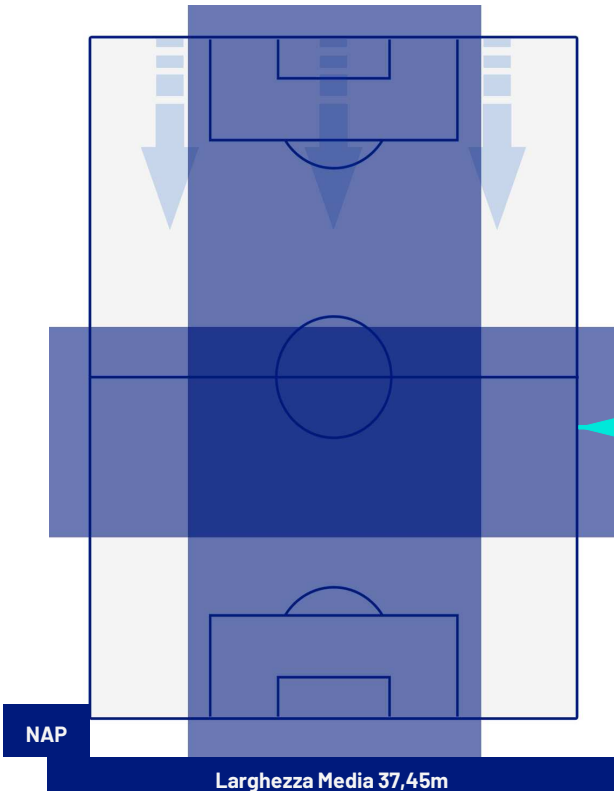

BARICENTRO 2° TEMPO