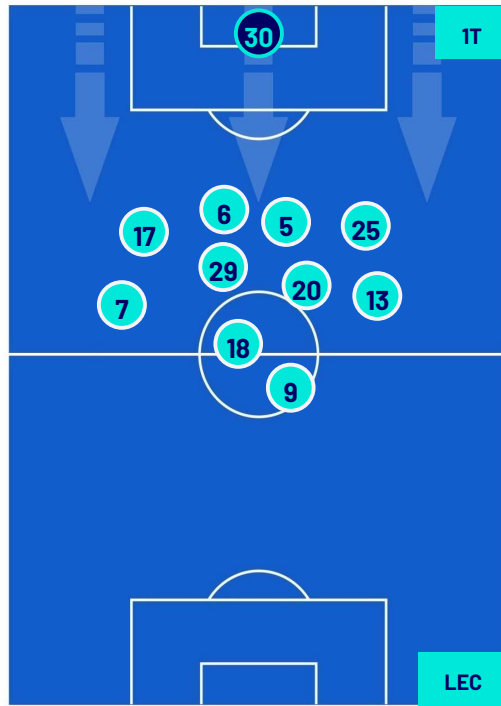

Napoli 26/05/2024 STADIO Diego Armando MARADONA - 18:00

NAPOLI

0-0

LECCE

POSIZIONI MEDIE POSSESSO PALLA (proprio)

Legenda:

- | | | | | |
|-----------------|-------------------|------------------|--------------------------------------|--|
| 1ª Sostituzione | Giocatore Entrato | Giocatore Uscito | Giocatore Entrato in sostituzione di | |
| 2ª Sostituzione | Giocatore Entrato | Giocatore Uscito | Giocatore Entrato in sostituzione di | |
| 3ª Sostituzione | Giocatore Entrato | Giocatore Uscito | Giocatore Entrato in sostituzione di | |
| 4ª Sostituzione | Giocatore Entrato | Giocatore Uscito | Giocatore Entrato in sostituzione di | |
| 5ª Sostituzione | Giocatore Entrato | Giocatore Uscito | Giocatore Entrato in sostituzione di | |

Napoli 26/05/2024 STADIO Diego Armando MARADONA - 18:00

NAPOLI

0-0

LECCE

POSIZIONI MEDIE POSSESSO PALLA (avversario)

Legenda:

- | | | | | |
|-----------------|-------------------|------------------|--------------------------------------|--|
| 1ª Sostituzione | Giocatore Entrato | Giocatore Uscito | Giocatore Entrato in sostituzione di | |
| 2ª Sostituzione | Giocatore Entrato | Giocatore Uscito | Giocatore Entrato in sostituzione di | |
| 3ª Sostituzione | Giocatore Entrato | Giocatore Uscito | Giocatore Entrato in sostituzione di | |
| 4ª Sostituzione | Giocatore Entrato | Giocatore Uscito | Giocatore Entrato in sostituzione di | |
| 5ª Sostituzione | Giocatore Entrato | Giocatore Uscito | Giocatore Entrato in sostituzione di | |