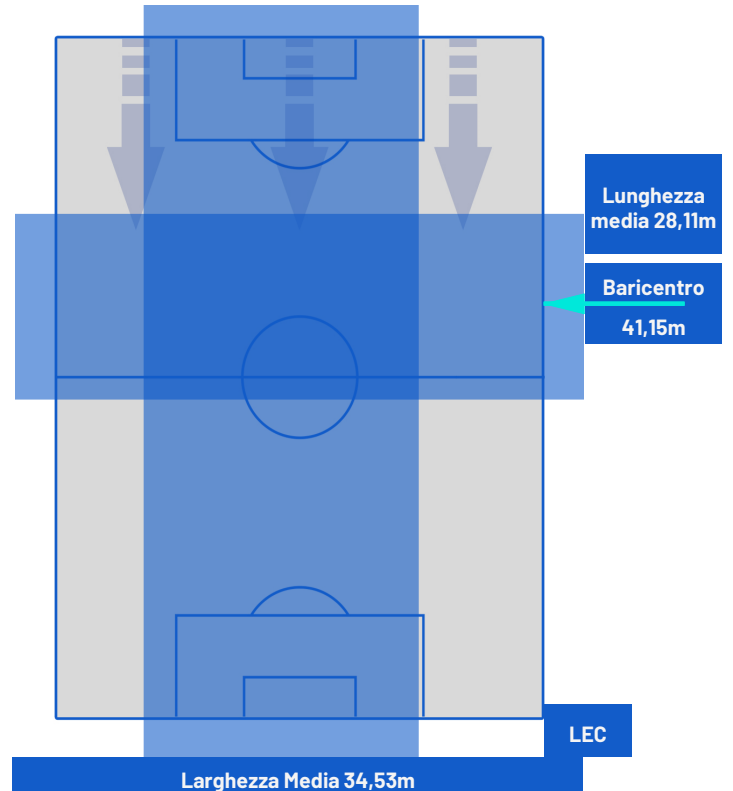

BARICENTRO POSSESSO AVVERSARIO