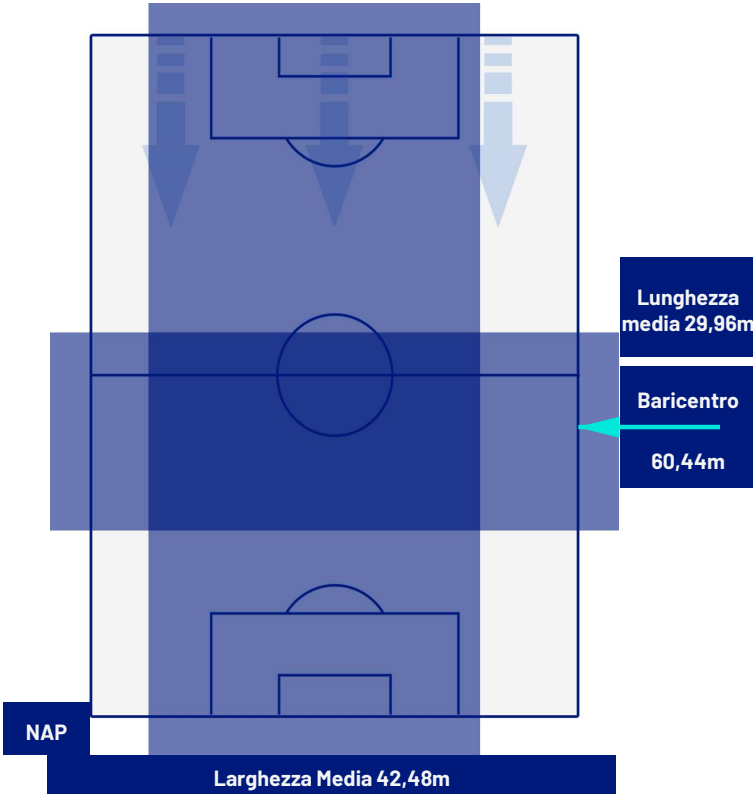

Napoli 26/05/2024 STADIO Diego Armando MARADONA - 18:00

NAPOLI

0-0

LECCE

BARICENTRO POSSESSO PROPRIO