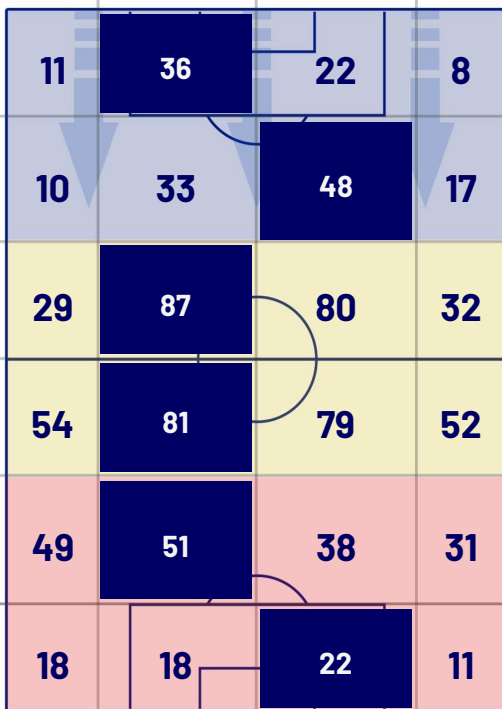

ZONE DI TIRO

0	Gol	0
5	In porta	0
11	Fuori Porta	4
8	Respinto	6

CROSS IN GIOCO

5	Cross utili	1
12	Cross totali	6
42	Accuratezza (%)	17

TOCCHI PALLA

917	Palloni giocati totali	571
185	DIFESA	244
494	CENTROCAMPO	262
238	ATTACCO	65

40	Tocchi area avversaria	7	
K. KVARATSKHELIA	9	2	M. BERISHA
M. OLIVERA	5	2	R. PICCOLI
C. NGONGE	4	1	P. DORGU

Napoli 26/05/2024 STADIO Diego Armando MARADONA - 18:00

NAPOLI

0-0

LECCE

GIOCATORI CHIAVE

N **KHVICHA KVARATSKHELIA** **77**