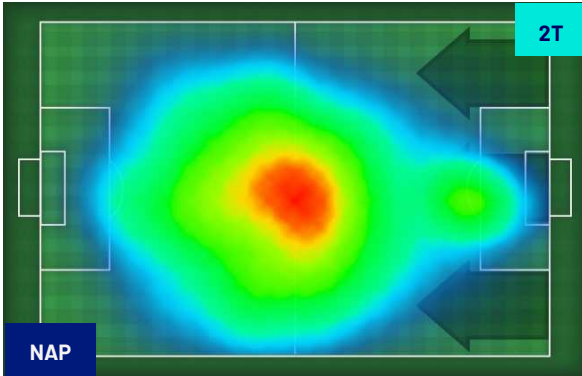

Napoli 26/05/2024 STADIO Diego Armando MARADONA - 18:00

NAPOLI

0-0

LECCE

HEATMAP

Napoli 26/05/2024 STADIO Diego Armando MARADONA - 18:00

NAPOLI

0-0

LECCE

POSIZIONI MEDIE

Legenda:

- | | | |
|-----------------|--------------------------------------|------------------|
| 1ª Sostituzione | Giocatore Entrato | Giocatore Uscito |
| 2ª Sostituzione | Giocatore Entrato | Giocatore Uscito |
| 3ª Sostituzione | Giocatore Entrato | Giocatore Uscito |
| 4ª Sostituzione | Giocatore Entrato | Giocatore Uscito |
| 5ª Sostituzione | Giocatore Entrato | Giocatore Uscito |
| | Giocatore Entrato in sostituzione di | Giocatore Uscito |
| | Giocatore Entrato in sostituzione di | Giocatore Uscito |
| | Giocatore Entrato in sostituzione di | Giocatore Uscito |
| | Giocatore Entrato in sostituzione di | Giocatore Uscito |
| | Giocatore Entrato in sostituzione di | Giocatore Uscito |