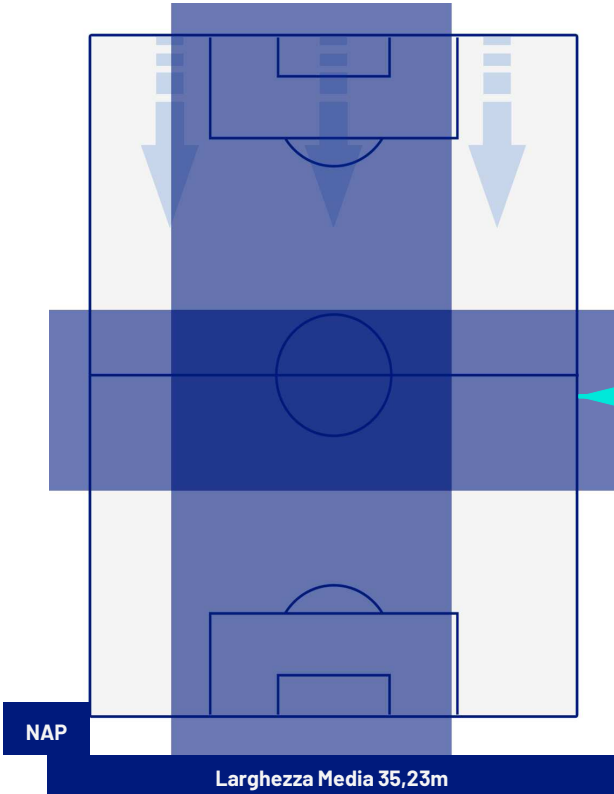

Napoli 26/05/2024 STADIO Diego Armando MARADONA - 18:00

NAPOLI

0-0

LECCE

BARICENTRO 1° TEMPO