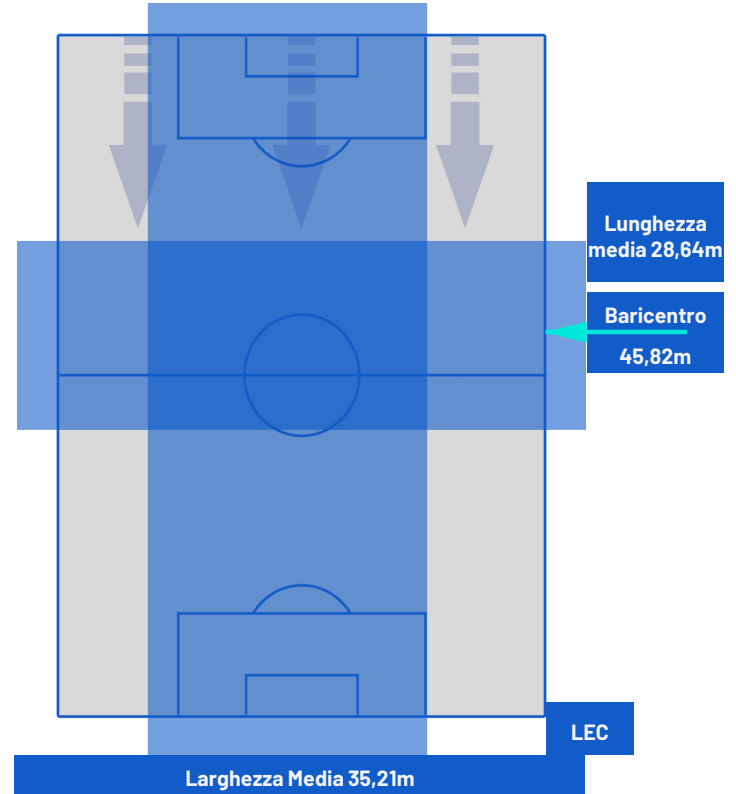

Napoli 26/05/2024 STADIO Diego Armando MARADONA - 18:00

NAPOLI

0-0

LECCE

POSIZIONI MEDIE POSSESSO PALLA (avversario)

Legenda:

- | | | | | |
|-----------------|-------------------|------------------|--------------------------------------|--|
| 1ª Sostituzione | Giocatore Entrato | Giocatore Uscito | Giocatore Entrato in sostituzione di | |
| 2ª Sostituzione | Giocatore Entrato | Giocatore Uscito | Giocatore Entrato in sostituzione di | |
| 3ª Sostituzione | Giocatore Entrato | Giocatore Uscito | Giocatore Entrato in sostituzione di | |
| 4ª Sostituzione | Giocatore Entrato | Giocatore Uscito | Giocatore Entrato in sostituzione di | |
| 5ª Sostituzione | Giocatore Entrato | Giocatore Uscito | Giocatore Entrato in sostituzione di | |

Napoli 26/05/2024 STADIO Diego Armando MARADONA - 18:00

NAPOLI

0-0

LECCE

BARICENTRO 1° TEMPO

BARICENTRO 2° TEMPO

Napoli 26/05/2024 STADIO Diego Armando MARADONA - 18:00

NAPOLI