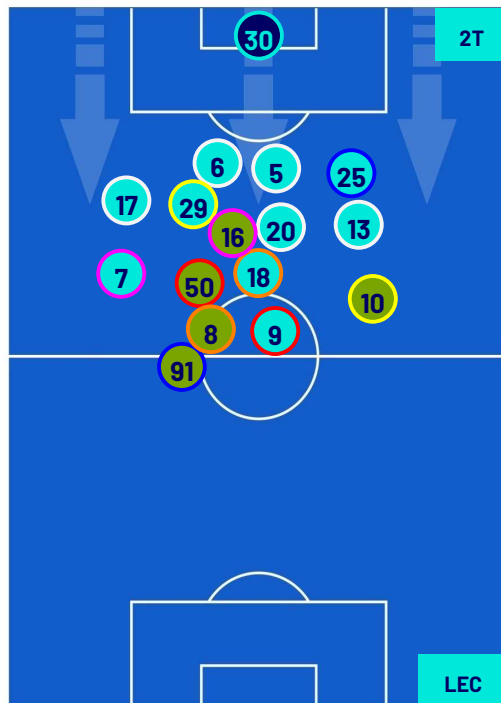

Napoli 26/05/2024 STADIO Diego Armando MARADONA - 18:00

NAPOLI

0-0

LECCE

POSIZIONI MEDIE POSSESSO PALLA (proprio)

Legenda:

- | | | | | |
|-----------------|-------------------|------------------|--------------------------------------|--|
| 1ª Sostituzione | Giocatore Entrato | Giocatore Uscito | Giocatore Entrato in sostituzione di | |
| 2ª Sostituzione | Giocatore Entrato | Giocatore Uscito | Giocatore Entrato in sostituzione di | |
| 3ª Sostituzione | Giocatore Entrato | Giocatore Uscito | Giocatore Entrato in sostituzione di | |
| 4ª Sostituzione | Giocatore Entrato | Giocatore Uscito | Giocatore Entrato in sostituzione di | |
| 5ª Sostituzione | Giocatore Entrato | Giocatore Uscito | Giocatore Entrato in sostituzione di | |

Napoli 26/05/2024 STADIO Diego Armando MARADONA - 18:00

NAPOLI

0-0

LECCE

POSIZIONI MEDIE POSSESSO PALLA (avversario)

Legenda:

- | | | | | |
|-----------------|-------------------|------------------|--------------------------------------|--|
| 1ª Sostituzione | Giocatore Entrato | Giocatore Uscito | Giocatore Entrato in sostituzione di | |
| 2ª Sostituzione | Giocatore Entrato | Giocatore Uscito | Giocatore Entrato in sostituzione di | |
| 3ª Sostituzione | Giocatore Entrato | Giocatore Uscito | Giocatore Entrato in sostituzione di | |
| 4ª Sostituzione | Giocatore Entrato | Giocatore Uscito | Giocatore Entrato in sostituzione di | |
| 5ª Sostituzione | Giocatore Entrato | Giocatore Uscito | Giocatore Entrato in sostituzione di | |