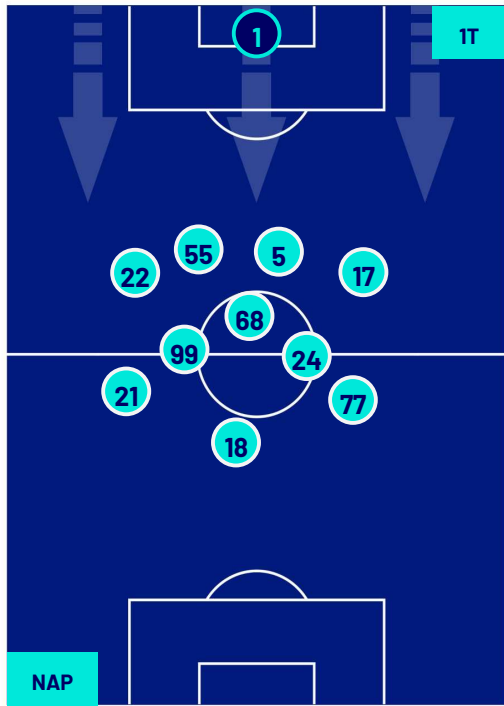

Napoli 26/05/2024 STADIO Diego Armando MARADONA - 18:00

NAPOLI

0-0

LECCE

POSIZIONI MEDIE POSSESSO PALLA (proprio)

Legenda:

- | | | | | |
|-----------------|-------------------|------------------|--------------------------------------|--|
| 1ª Sostituzione | Giocatore Entrato | Giocatore Uscito | Giocatore Entrato in sostituzione di | |
| 2ª Sostituzione | Giocatore Entrato | Giocatore Uscito | Giocatore Entrato in sostituzione di | |
| 3ª Sostituzione | Giocatore Entrato | Giocatore Uscito | Giocatore Entrato in sostituzione di | |
| 4ª Sostituzione | Giocatore Entrato | Giocatore Uscito | Giocatore Entrato in sostituzione di | |
| 5ª Sostituzione | Giocatore Entrato | Giocatore Uscito | Giocatore Entrato in sostituzione di | |

Napoli 26/05/2024 STADIO Diego Armando MARADONA - 18:00

NAPOLI

0-0

LECCE

POSIZIONI MEDIE POSSESSO PALLA (avversario)

Legenda:

- | | | | | |
|-----------------|-------------------|------------------|--------------------------------------|--|
| 1ª Sostituzione | Giocatore Entrato | Giocatore Uscito | Giocatore Entrato in sostituzione di | |
| 2ª Sostituzione | Giocatore Entrato | Giocatore Uscito | Giocatore Entrato in sostituzione di | |
| 3ª Sostituzione | Giocatore Entrato | Giocatore Uscito | Giocatore Entrato in sostituzione di | |
| 4ª Sostituzione | Giocatore Entrato | Giocatore Uscito | Giocatore Entrato in sostituzione di | |
| 5ª Sostituzione | Giocatore Entrato | Giocatore Uscito | Giocatore Entrato in sostituzione di | |