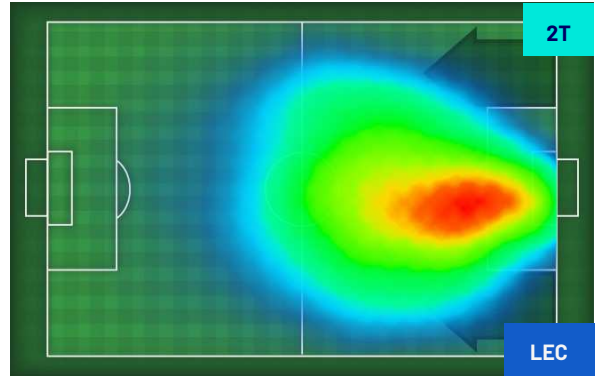

Napoli 26/05/2024 STADIO Diego Armando MARADONA - 18:00

NAPOLI

0-0

LECCE

HEATMAP

Napoli 26/05/2024 STADIO Diego Armando MARADONA - 18:00

NAPOLI

0-0

LECCE

POSIZIONI MEDIE

Legenda:

- | | | |
|-----------------|--------------------------------------|------------------|
| 1ª Sostituzione | Giocatore Entrato | Giocatore Uscito |
| 2ª Sostituzione | Giocatore Entrato | Giocatore Uscito |
| 3ª Sostituzione | Giocatore Entrato | Giocatore Uscito |
| 4ª Sostituzione | Giocatore Entrato | Giocatore Uscito |
| 5ª Sostituzione | Giocatore Entrato | Giocatore Uscito |
| | Giocatore Entrato in sostituzione di | Giocatore Uscito |
| | Giocatore Entrato in sostituzione di | Giocatore Uscito |
| | Giocatore Entrato in sostituzione di | Giocatore Uscito |
| | Giocatore Entrato in sostituzione di | Giocatore Uscito |
| | Giocatore Entrato in sostituzione di | Giocatore Uscito |