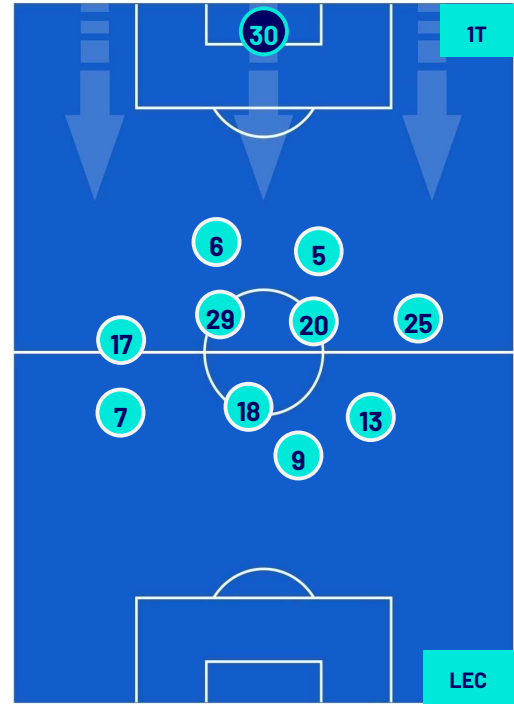

LECCE

POSIZIONI MEDIE

Legenda:

- | | | |
|-----------------|--------------------------------------|------------------|
| 1ª Sostituzione | Giocatore Entrato | Giocatore Uscito |
| 2ª Sostituzione | Giocatore Entrato | Giocatore Uscito |
| 3ª Sostituzione | Giocatore Entrato | Giocatore Uscito |
| 4ª Sostituzione | Giocatore Entrato | Giocatore Uscito |
| 5ª Sostituzione | Giocatore Entrato | Giocatore Uscito |
| | Giocatore Entrato in sostituzione di | Giocatore Uscito |
| | Giocatore Entrato in sostituzione di | Giocatore Uscito |
| | Giocatore Entrato in sostituzione di | Giocatore Uscito |
| | Giocatore Entrato in sostituzione di | Giocatore Uscito |
| | Giocatore Entrato in sostituzione di | Giocatore Uscito |

Napoli 26/05/2024 STADIO Diego Armando MARADONA - 18:00

NAPOLI

0-0

LECCE

POSIZIONI MEDIE POSSESSO PALLA (proprio)

Legenda:

- | | | | | |
|-----------------|-------------------|------------------|--------------------------------------|--|
| 1ª Sostituzione | Giocatore Entrato | Giocatore Uscito | Giocatore Entrato in sostituzione di | |
| 2ª Sostituzione | Giocatore Entrato | Giocatore Uscito | Giocatore Entrato in sostituzione di | |
| 3ª Sostituzione | Giocatore Entrato | Giocatore Uscito | Giocatore Entrato in sostituzione di | |
| 4ª Sostituzione | Giocatore Entrato | Giocatore Uscito | Giocatore Entrato in sostituzione di | |
| 5ª Sostituzione | Giocatore Entrato | Giocatore Uscito | Giocatore Entrato in sostituzione di | |