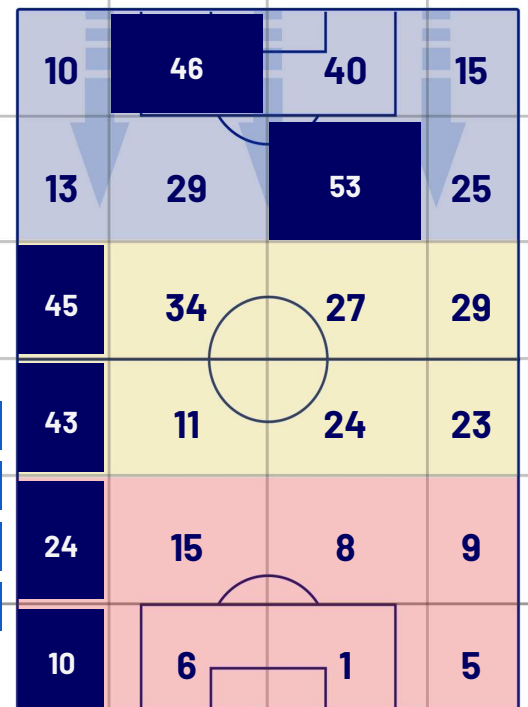

BARICENTRO 2° TEMPO

Napoli 13/01/2024 STADIO Diego Armando MARADONA - 15:00

NAPOLI

2-1

SALERNITANA

BARICENTRO POSSESSO PROPRIO

BARICENTRO POSSESSO AVVERSAARIO

Napoli 13/01/2024 STADIO Diego Armando MARADONA - 15:00

NAPOLI

2-1

SALERNITANA

ZONE DI TIRO

2	Gol	1
7	In porta	2
9	Fuori Porta	2
4	Respinto	2

CROSS IN GIOCO

7	Cross utili	2
23	Cross totali	7
30	Accuratezza (%)	29

TOCCHI PALLA

1007	Palloni giocati totali	545
155	DIFESA	231
570	CENTROCAMPO	236
282	ATTACCO	78

37	Tocchi area avversaria	7	
G. SIMEONE	12	2	F. FAZIO
D. DEMME	4	2	J. SAMBIA
G. DI LORENZO	4	2	L. TCHAOUNA

Napoli 13/01/2024 STADIO Diego Armando MARADONA - 15:00