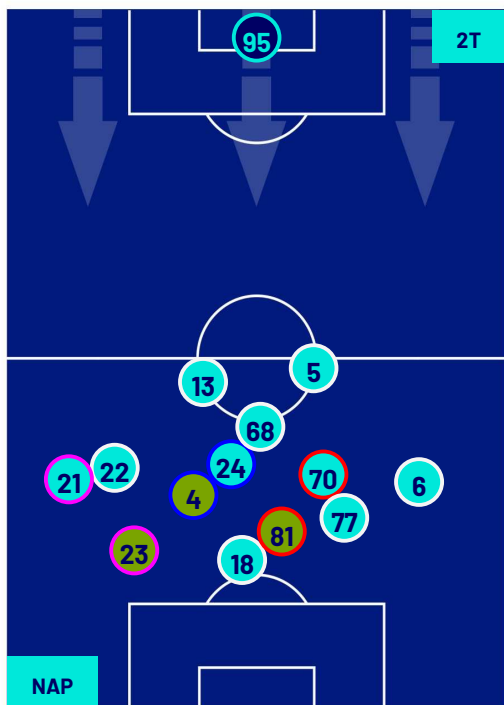

SALERNITANA

POSIZIONI MEDIE

Legenda:

- 1ª Sostituzione
- Giocatore Entrato
- Giocatore Uscito
-
- 2ª Sostituzione
- Giocatore Entrato
- Giocatore Uscito
- Giocatore Entrato in sostituzione di
- 3ª Sostituzione
- Giocatore Entrato
- Giocatore Uscito
- Giocatore Entrato in sostituzione di
- 4ª Sostituzione
- Giocatore Entrato
- Giocatore Uscito
- Giocatore Entrato in sostituzione di

Napoli 13/01/2024 STADIO Diego Armando MARADONA - 15:00

NAPOLI

2-1

SALERNITANA

POSIZIONI MEDIE POSSESSO PALLA (proprio)

Legenda:

1ª Sostituzione

2ª Sostituzione

3ª Sostituzione

4ª Sostituzione

Giocatore Entrato

Giocatore Entrato

Giocatore Entrato

Giocatore Entrato

Giocatore Uscito

Giocatore Uscito