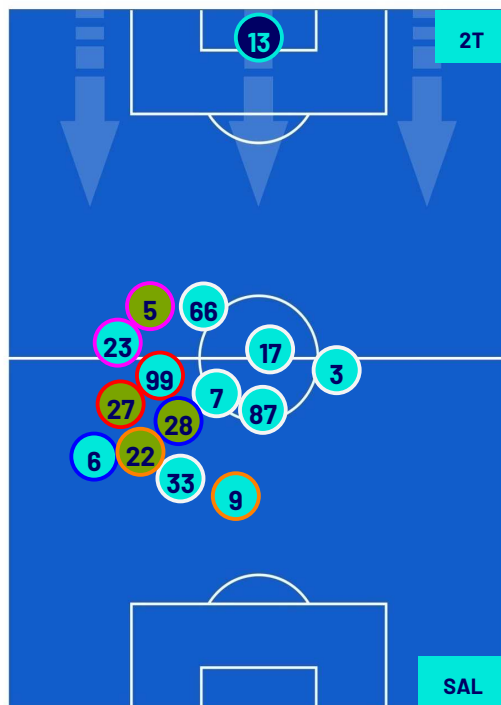

SALERNITANA

POSIZIONI MEDIE

Legenda:

- 1ª Sostituzione
- Giocatore Entrato
- Giocatore Uscito
-
- 2ª Sostituzione
- Giocatore Entrato
- Giocatore Uscito
- Giocatore Entrato in sostituzione di
- 3ª Sostituzione
- Giocatore Entrato
- Giocatore Uscito
- Giocatore Entrato in sostituzione di
- 4ª Sostituzione
- Giocatore Entrato
- Giocatore Uscito
- Giocatore Entrato in sostituzione di

Napoli 13/01/2024 STADIO Diego Armando MARADONA - 15:00

NAPOLI

2-1

SALERNITANA

POSIZIONI MEDIE POSSESSO PALLA (proprio)

Legenda:

1ª Sostituzione

2ª Sostituzione

3ª Sostituzione

4ª Sostituzione

Giocatore Entrato

Giocatore Entrato

Giocatore Entrato

Giocatore Entrato

Giocatore Uscito

Giocatore Uscito