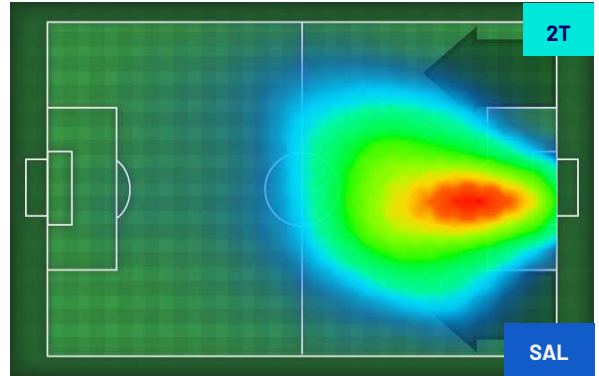

Napoli 13/01/2024 STADIO Diego Armando MARADONA - 15:00

NAPOLI

2-1

SALERNITANA

HEATMAP

Napoli 13/01/2024 STADIO Diego Armando MARADONA - 15:00

NAPOLI

2-1

SALERNITANA

POSIZIONI MEDIE

Legenda:

- 1ª Sostituzione
- Giocatore Entrato
- Giocatore Uscito
-
- 2ª Sostituzione
- Giocatore Entrato
- Giocatore Uscito
- Giocatore Entrato in sostituzione di
- 3ª Sostituzione
- Giocatore Entrato
- Giocatore Uscito
- Giocatore Entrato in sostituzione di
- 4ª Sostituzione
- Giocatore Entrato
- Giocatore Uscito
- Giocatore Entrato in sostituzione di