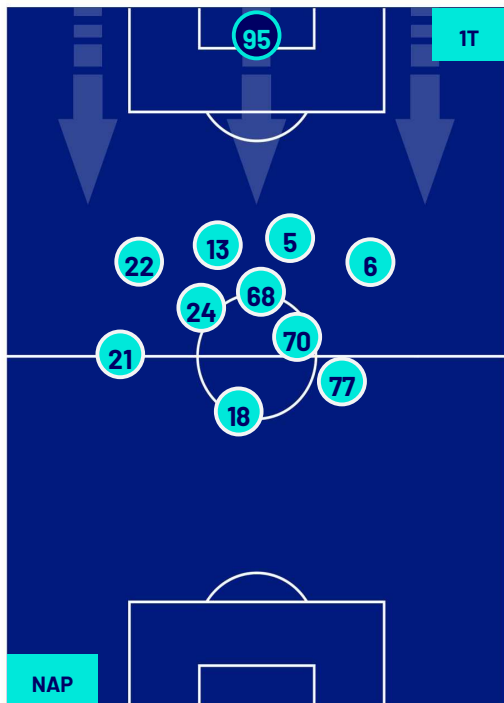

3ª Sostituzione

4ª Sostituzione

Giocatore Entrato

Giocatore Entrato

Giocatore Entrato

Giocatore Entrato

Giocatore Uscito

Giocatore Uscito

Giocatore Uscito

Giocatore Uscito

Giocatore Entrato in sostituzione di

Giocatore Entrato in sostituzione di

Giocatore Entrato in sostituzione di

Napoli 13/01/2024 STADIO Diego Armando MARADONA - 15:00

NAPOLI

2-1

SALERNITANA

POSIZIONI MEDIE POSSESSO PALLA (avversario)

Legenda:

1ª Sostituzione

2ª Sostituzione

3ª Sostituzione

4ª Sostituzione