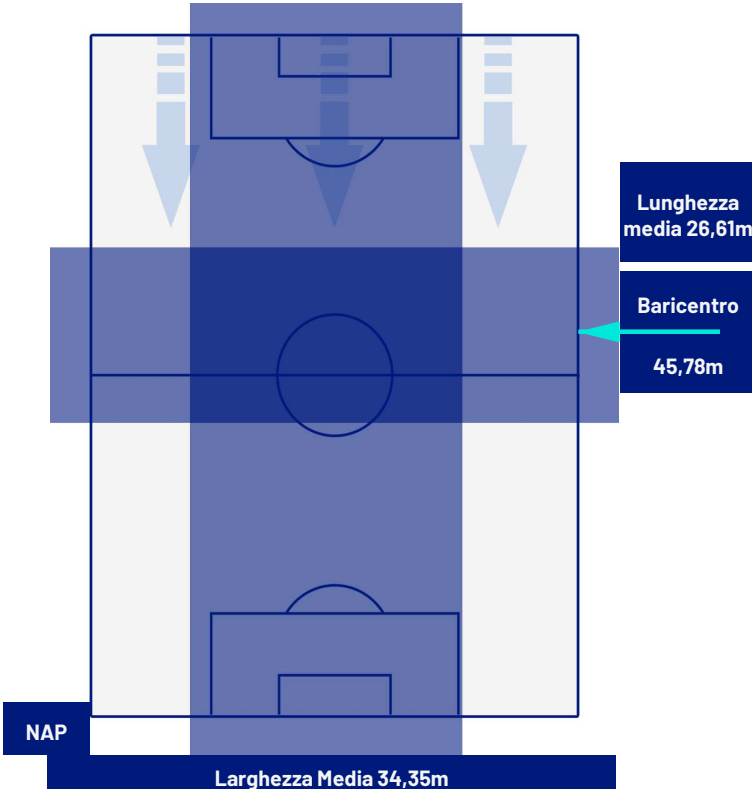

BARICENTRO 2° TEMPO

Napoli 13/01/2024 STADIO Diego Armando MARADONA - 15:00

NAPOLI

2-1

SALERNITANA

BARICENTRO POSSESSO PROPRIO

BARICENTRO POSSESSO AVVERSAARIO

Napoli 13/01/2024 STADIO Diego Armando MARADONA - 15:00

NAPOLI

2-1

SALERNITANA

ZONE DI TIRO

2	Gol	1
7	In porta	2
9	Fuori Porta	2
4	Respinto	2

CROSS IN GIOCO

7	Cross utili	2
23	Cross totali	7
30	Accuratezza (%)	29

TOCCHI PALLA