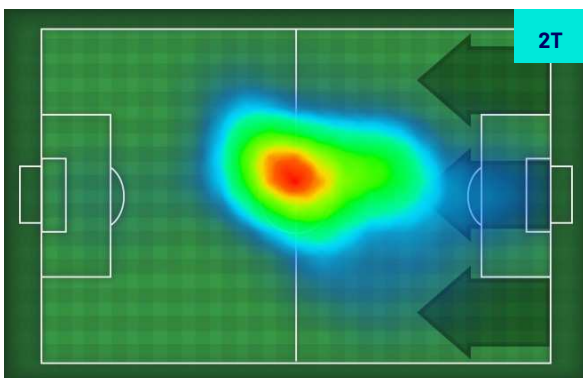

Napoli 13/01/2024 STADIO Diego Armando MARADONA - 15:00

NAPOLI

2-1

SALERNITANA

GIOCATORI CHIAVE

AMIR RRAHMANI 13

Ruolo:	Difensore
Presenze in Serie A:	128
Gol in Serie A:	7
Data Nascita:	24/02/1994
Nazionalità:	KVX

Jog 37% - Run 58% - Sprint 5% Km 11.045

4.072	6.374	0.598

Statistiche

Minuti giocati	90'
Gol	1
Occasioni da gol	1
Tiri	1
Tiri in porta	1(1)
Palle giocate	116
Passaggi riusciti	104
Passaggi riusciti/tentati (%)	96%
Passaggi chiave	1
Recuperi	5

ANTONIO CANDREVA 87

Ruolo:	Centrocampista
Presenze in Serie A:	486
Gol in Serie A:	83
Data Nascita:	28/02/1987
Nazionalità:	ITA

Jog 39% - Run 49% - Sprint 12% Km 12.174

4.73	6.014	1.428

Statistiche

Minuti giocati	90'
Gol	1
Occasioni da gol	1
Tiri	1
Tiri in porta	1(1)
Palle giocate	43
Passaggi riusciti	21
Passaggi riusciti/tentati (%)	72%
Passaggi chiave	1
Recuperi	3
Falli subiti	4

HeatMap