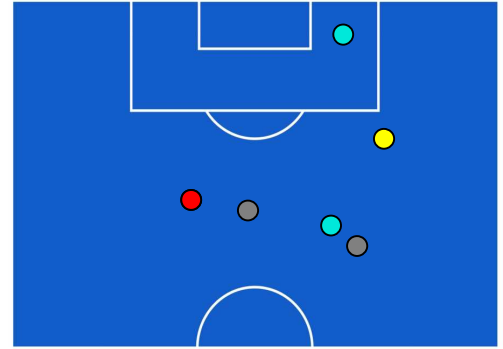

NAPOLI

2-1

SALERNITANA

ZONE DI TIRO

2	Gol	1
7	In porta	2
9	Fuori Porta	2
4	Respinto	2

CROSS IN GIOCO

7	Cross utili	2
23	Cross totali	7
30	Accuratezza (%)	29

TOCCHI PALLA

1007	Palloni giocati totali	545
155	DIFESA	231
570	CENTROCAMPO	236
282	ATTACCO	78

37	Tocchi area avversaria	7	
G. SIMEONE	12	2	F. FAZIO
D. DEMME	4	2	J. SAMBIA
G. DI LORENZO	4	2	L. TCHAOUNA

Napoli 13/01/2024 STADIO Diego Armando MARADONA - 15:00