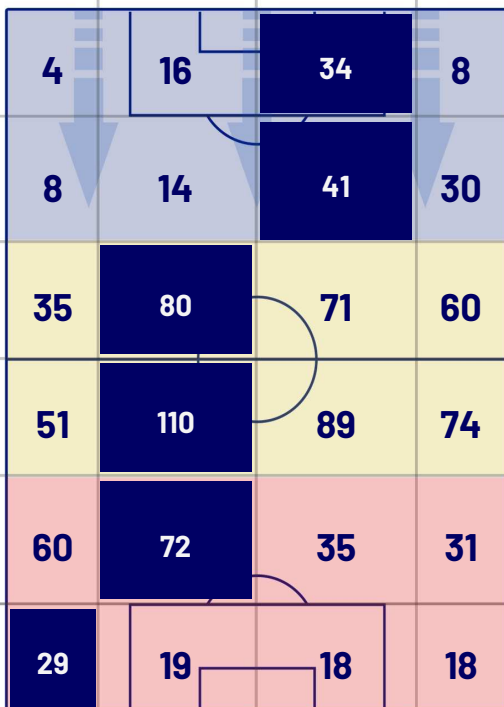

BARICENTRO 2° TEMPO

Napoli 13/01/2024 STADIO Diego Armando MARADONA - 15:00

NAPOLI

2-1

SALERNITANA

BARICENTRO POSSESSO PROPRIO

BARICENTRO POSSESSO AVVERSAARIO

Napoli 13/01/2024 STADIO Diego Armando MARADONA - 15:00

NAPOLI

2-1

SALERNITANA

ZONE DI TIRO

2	Gol	1
7	In porta	2
9	Fuori Porta	2
4	Respinto	2

CROSS IN GIOCO

7	Cross utili	2
23	Cross totali	7
30	Accuratezza (%)	29

TOCCHI PALLA

1007	Palloni giocati totali	545
155	DIFESA	231
570	CENTROCAMPO	236
282	ATTACCO	78

37	Tocchi area avversaria	7	
G. SIMEONE	12	2	F. FAZIO
D. DEMME	4	2	J. SAMBIA
G. DI LORENZO	4	2	L. TCHAOUNA

Napoli 13/01/2024 STADIO Diego Armando MARADONA - 15:00