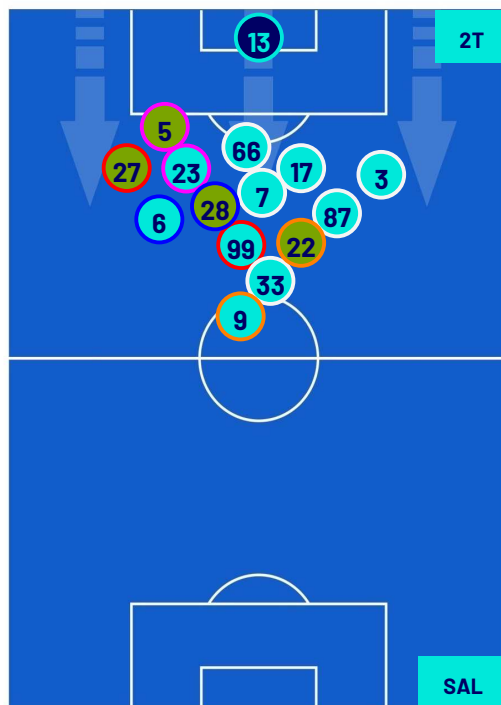

3ª Sostituzione

4ª Sostituzione

Giocatore Entrato

Giocatore Entrato

Giocatore Entrato

Giocatore Entrato

Giocatore Uscito

Giocatore Uscito

Giocatore Uscito

Giocatore Uscito

Giocatore Entrato in sostituzione di

Giocatore Entrato in sostituzione di

Giocatore Entrato in sostituzione di

Napoli 13/01/2024 STADIO Diego Armando MARADONA - 15:00

NAPOLI

2-1

SALERNITANA

POSIZIONI MEDIE POSSESSO PALLA (avversario)

Legenda:

1ª Sostituzione

2ª Sostituzione

3ª Sostituzione

4ª Sostituzione