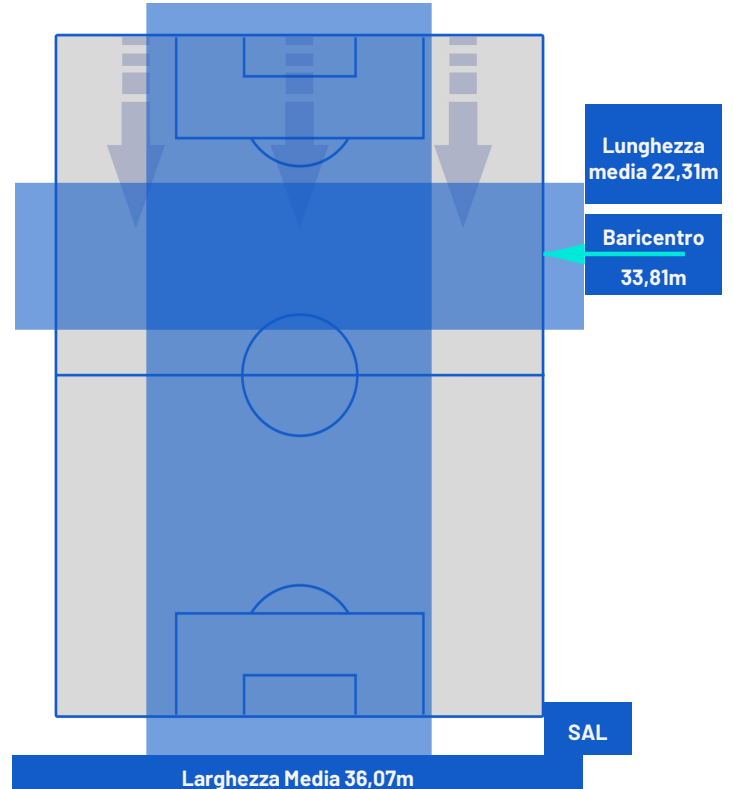

BARICENTRO 2° TEMPO

Napoli 13/01/2024 STADIO Diego Armando MARADONA - 15:00

NAPOLI

2-1

SALERNITANA

BARICENTRO POSSESSO PROPRIO

BARICENTRO POSSESSO AVVERSAARIO

Napoli 13/01/2024 STADIO Diego Armando MARADONA - 15:00

NAPOLI

2-1

SALERNITANA

ZONE DI TIRO

2	Gol	1
7	In porta	2
9	Fuori Porta	2
4	Respinto	2

CROSS IN GIOCO

7	Cross utili	2
23	Cross totali	7
30	Accuratezza (%)	29

TOCCHI PALLA