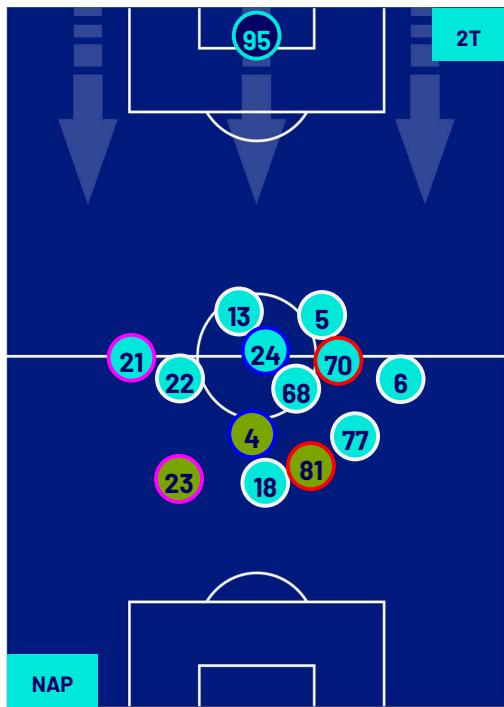

Napoli 13/01/2024 STADIO Diego Armando MARADONA - 15:00

NAPOLI

2-1

SALERNITANA

HEATMAP

Napoli 13/01/2024 STADIO Diego Armando MARADONA - 15:00

NAPOLI

2-1

SALERNITANA

POSIZIONI MEDIE

Legenda:

- 1ª Sostituzione
- Giocatore Entrato
- Giocatore Uscito
-
- 2ª Sostituzione
- Giocatore Entrato
- Giocatore Uscito
- Giocatore Entrato in sostituzione di
- 3ª Sostituzione
- Giocatore Entrato
- Giocatore Uscito
- Giocatore Entrato in sostituzione di
- 4ª Sostituzione
- Giocatore Entrato
- Giocatore Uscito
- Giocatore Entrato in sostituzione di