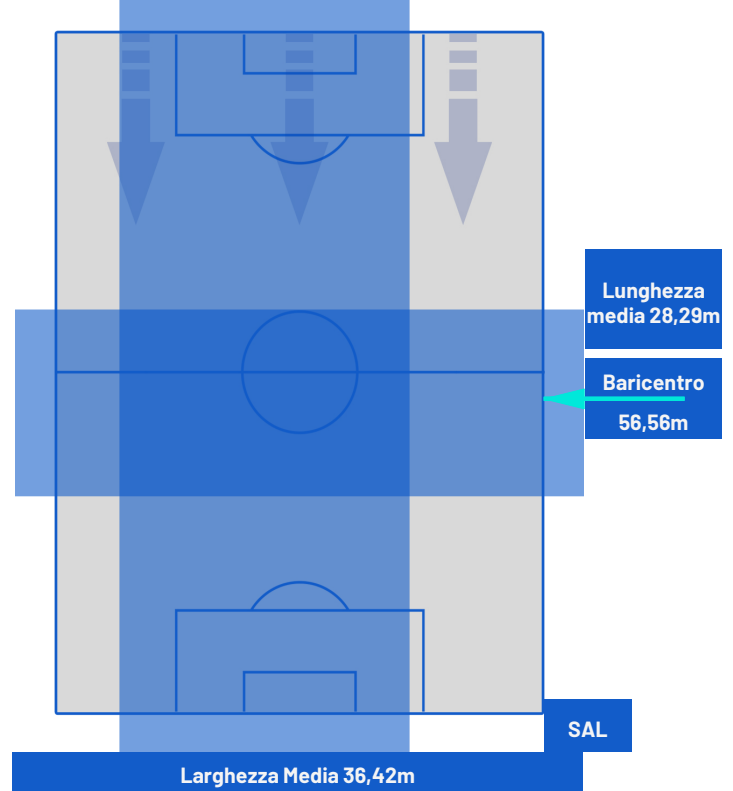

BARICENTRO 2° TEMPO

Napoli 13/01/2024 STADIO Diego Armando MARADONA - 15:00

NAPOLI

2-1

SALERNITANA

BARICENTRO POSSESSO PROPRIO

BARICENTRO POSSESSO AVVERSAARIO

Napoli 13/01/2024 STADIO Diego Armando MARADONA - 15:00

NAPOLI

2-1

SALERNITANA

ZONE DI TIRO

2	Gol	1
7	In porta	2
9	Fuori Porta	2
4	Respinto	2

CROSS IN GIOCO

7	Cross utili	2
23	Cross totali	7
30	Accuratezza (%)	29

TOCCHI PALLA