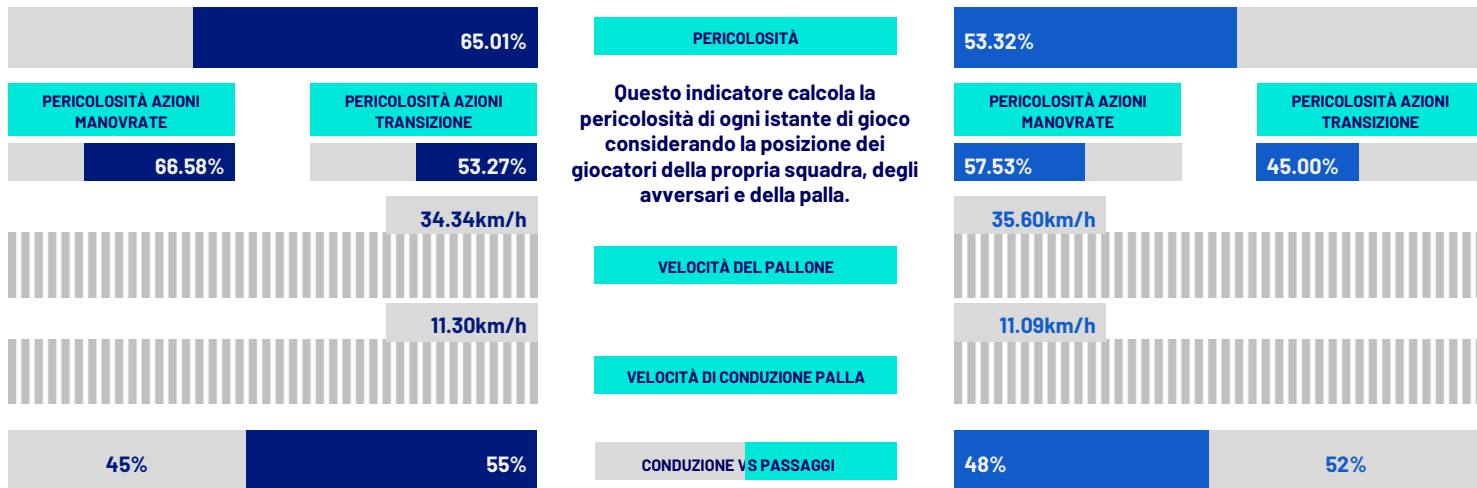

Napoli 13/01/2024 STADIO Diego Armando MARADONA - 15:00

NAPOLI

2-1

SALERNITANA

COACH

INDICATORI DI SQUADRA

RECORDMEN

INDICE DI VERTICALITÀ