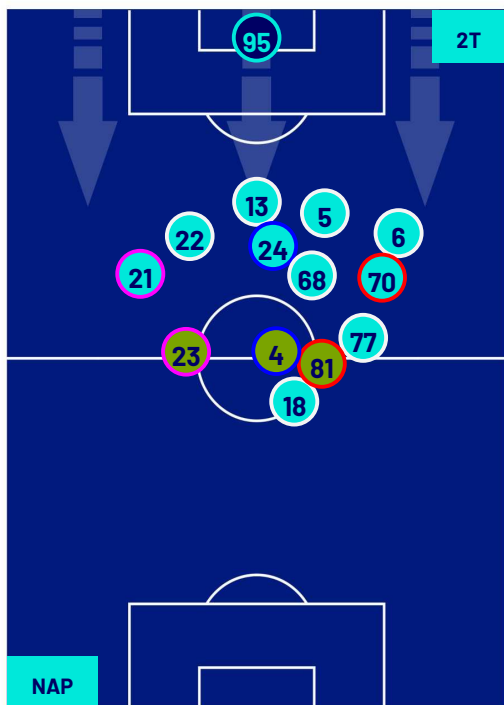

Giocatore Uscito

Giocatore Uscito

Giocatore Entrato in sostituzione di

Giocatore Entrato in sostituzione di

Giocatore Entrato in sostituzione di

Napoli 13/01/2024 STADIO Diego Armando MARADONA - 15:00

NAPOLI

2-1

SALERNITANA

POSIZIONI MEDIE POSSESSO PALLA (avversario)

Legenda:

1ª Sostituzione

2ª Sostituzione

3ª Sostituzione

4ª Sostituzione