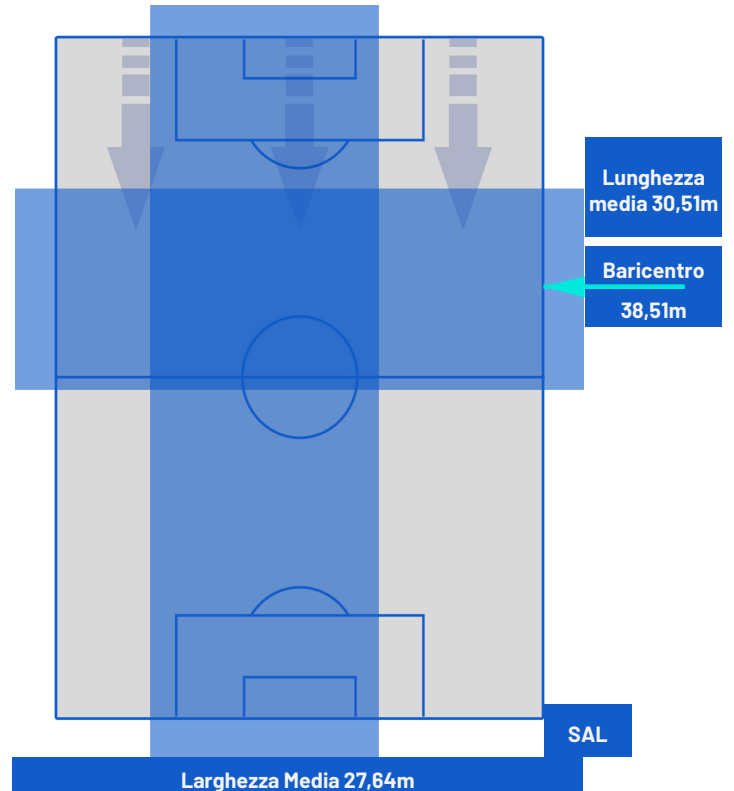

BARICENTRO 2° TEMPO