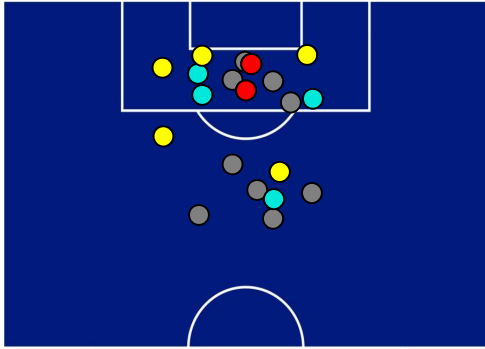

Giocatore Entrato in sostituzione di

Giocatore Entrato in sostituzione di

Giocatore Entrato in sostituzione di

Napoli 13/01/2024 STADIO Diego Armando MARADONA - 15:00

NAPOLI

2-1

SALERNITANA

BARICENTRO 1° TEMPO

BARICENTRO 2° TEMPO

Napoli 13/01/2024 STADIO Diego Armando MARADONA - 15:00

NAPOLI

2-1

SALERNITANA

BARICENTRO POSSESSO PROPRIO

BARICENTRO POSSESSO AVVERSAARIO

Napoli 13/01/2024 STADIO Diego Armando MARADONA - 15:00

NAPOLI

2-1

SALERNITANA

ZONE DI TIRO

2	Gol	1
7	In porta	2
9	Fuori Porta	2
4	Respinto	2

CROSS IN GIOCO

7	Cross utili	2
23	Cross totali	7
30	Accuratezza (%)	29

TOCCHI PALLA

1007	Palloni giocati totali	545
155	DIFESA	231
570	CENTROCAMPO	236
282	ATTACCO	78

37	Tocchi area avversaria	7	
G. SIMEONE	12	2	F. FAZIO
D. DEMME	4	2	J. SAMBIA
G. DI LORENZO	4	2	L. TCHAOUNA

Napoli 13/01/2024 STADIO Diego Armando MARADONA - 15:00