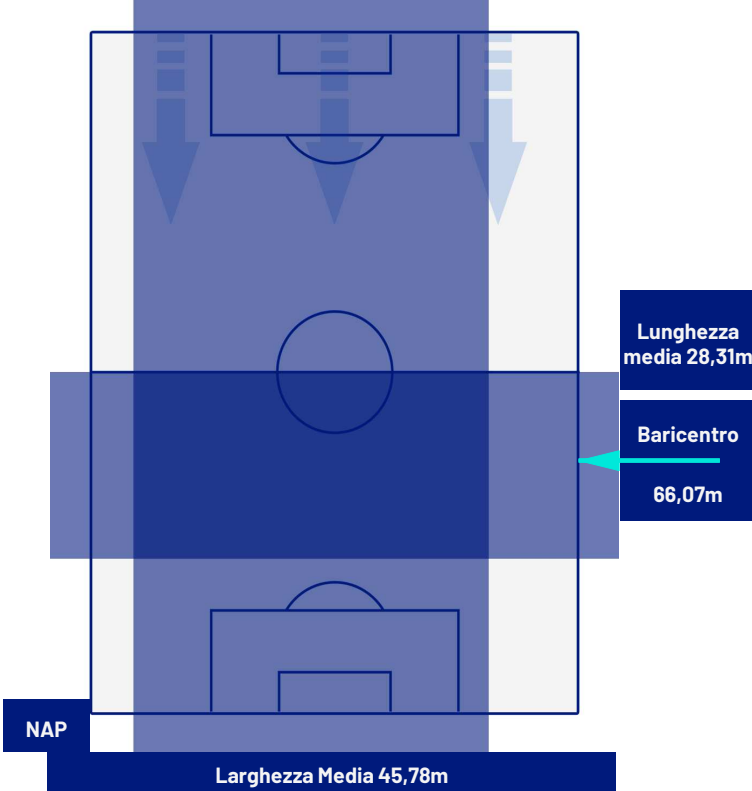

BARICENTRO 2° TEMPO

Napoli 13/01/2024 STADIO Diego Armando MARADONA - 15:00

NAPOLI

2-1

SALERNITANA

BARICENTRO POSSESSO PROPRIO

BARICENTRO POSSESSO AVVERSAARIO

Napoli 13/01/2024 STADIO Diego Armando MARADONA - 15:00

NAPOLI

2-1

SALERNITANA

ZONE DI TIRO

2	Gol	1
7	In porta	2
9	Fuori Porta	2
4	Respinto	2

CROSS IN GIOCO

7	Cross utili	2
23	Cross totali	7
30	Accuratezza (%)	29

TOCCHI PALLA