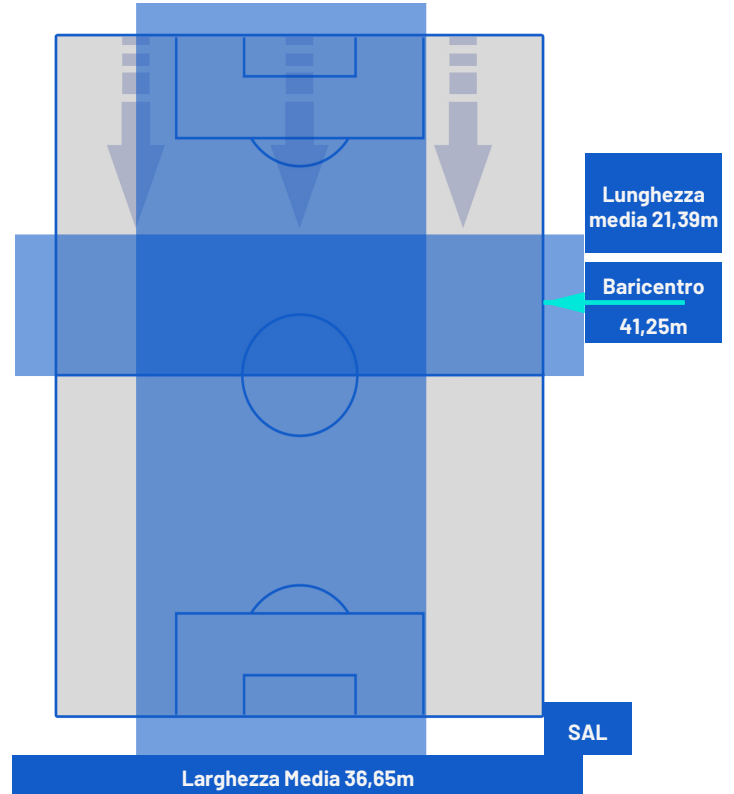

2-1

SALERNITANA

POSIZIONI MEDIE POSSESSO PALLA (avversario)

Legenda:

1ª Sostituzione

2ª Sostituzione

3ª Sostituzione

4ª Sostituzione

Giocatore Entrato in sostituzione di

Giocatore Entrato in sostituzione di

Giocatore Entrato in sostituzione di

Napoli 13/01/2024 STADIO Diego Armando MARADONA - 15:00

NAPOLI

2-1

SALERNITANA

BARICENTRO 1° TEMPO