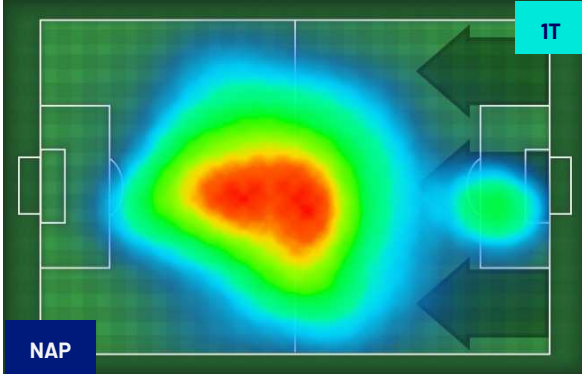

Napoli 13/01/2024 STADIO Diego Armando MARADONA - 15:00

NAPOLI

2-1

SALERNITANA

HEATMAP

Napoli 13/01/2024 STADIO Diego Armando MARADONA - 15:00

NAPOLI

2-1

SALERNITANA

POSIZIONI MEDIE

Legenda:

- 1ª Sostituzione
- Giocatore Entrato
- Giocatore Uscito
-
- 2ª Sostituzione
- Giocatore Entrato
- Giocatore Uscito
- Giocatore Entrato in sostituzione di
- 3ª Sostituzione
- Giocatore Entrato
- Giocatore Uscito
- Giocatore Entrato in sostituzione di
- 4ª Sostituzione
- Giocatore Entrato
- Giocatore Uscito
- Giocatore Entrato in sostituzione di