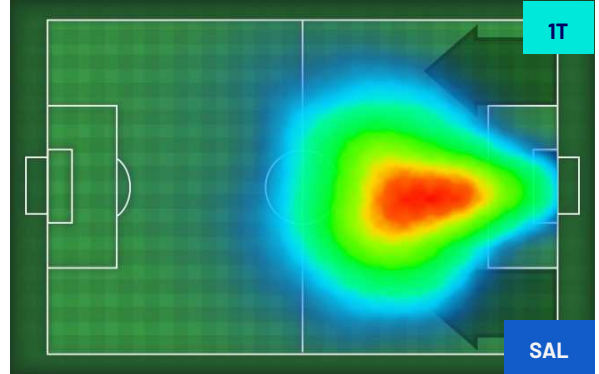

Napoli 13/01/2024 STADIO Diego Armando MARADONA - 15:00

NAPOLI

2-1

SALERNITANA

HEATMAP

Napoli 13/01/2024 STADIO Diego Armando MARADONA - 15:00

NAPOLI

2-1

SALERNITANA

POSIZIONI MEDIE

Legenda:

- 1ª Sostituzione
- Giocatore Entrato
- Giocatore Uscito
-
- 2ª Sostituzione
- Giocatore Entrato
- Giocatore Uscito
- Giocatore Entrato in sostituzione di
- 3ª Sostituzione
- Giocatore Entrato
- Giocatore Uscito
- Giocatore Entrato in sostituzione di
- 4ª Sostituzione
- Giocatore Entrato
- Giocatore Uscito
- Giocatore Entrato in sostituzione di