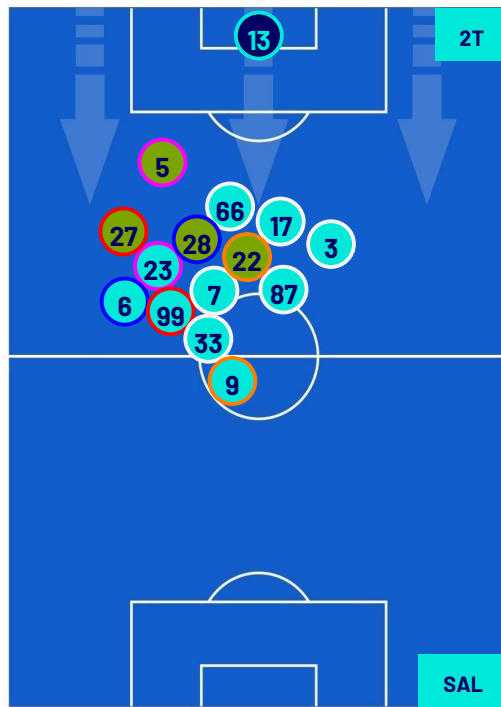

Napoli 13/01/2024 STADIO Diego Armando MARADONA - 15:00

NAPOLI

2-1

SALERNITANA

HEATMAP

Napoli 13/01/2024 STADIO Diego Armando MARADONA - 15:00

NAPOLI

2-1

SALERNITANA

POSIZIONI MEDIE

Legenda:

- 1ª Sostituzione
- Giocatore Entrato
- Giocatore Uscito
-
- 2ª Sostituzione
- Giocatore Entrato
- Giocatore Uscito
- Giocatore Entrato in sostituzione di
- 3ª Sostituzione
- Giocatore Entrato
- Giocatore Uscito
- Giocatore Entrato in sostituzione di
- 4ª Sostituzione
- Giocatore Entrato
- Giocatore Uscito
- Giocatore Entrato in sostituzione di