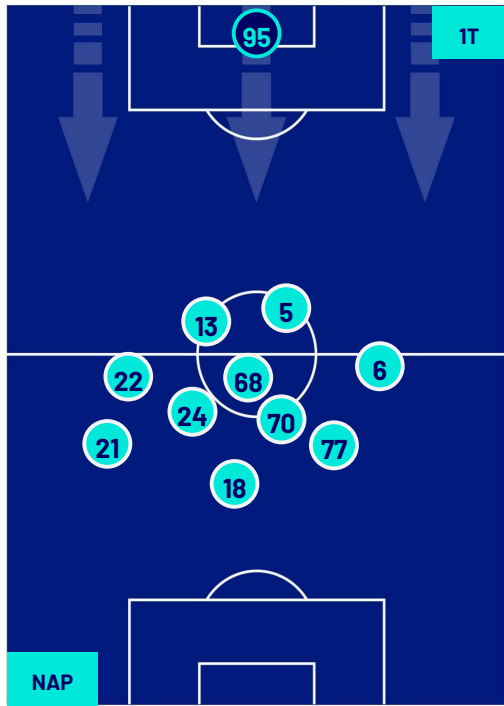

Napoli 13/01/2024 STADIO Diego Armando MARADONA - 15:00

NAPOLI

2-1

SALERNITANA

HEATMAP

Napoli 13/01/2024 STADIO Diego Armando MARADONA - 15:00

NAPOLI

2-1

SALERNITANA

POSIZIONI MEDIE

Legenda:

- 1ª Sostituzione
- Giocatore Entrato
- Giocatore Uscito
-
- 2ª Sostituzione
- Giocatore Entrato
- Giocatore Uscito
- Giocatore Entrato in sostituzione di
- 3ª Sostituzione
- Giocatore Entrato
- Giocatore Uscito
- Giocatore Entrato in sostituzione di
- 4ª Sostituzione
- Giocatore Entrato
- Giocatore Uscito
- Giocatore Entrato in sostituzione di