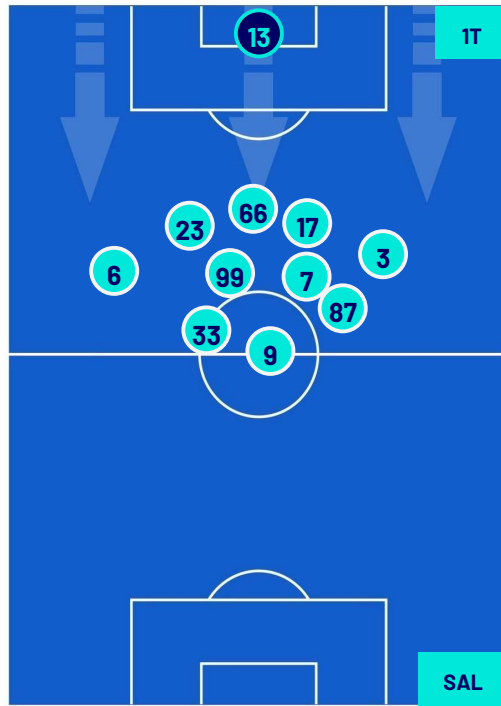

Napoli 13/01/2024 STADIO Diego Armando MARADONA - 15:00

NAPOLI

2-1

SALERNITANA

HEATMAP

Napoli 13/01/2024 STADIO Diego Armando MARADONA - 15:00

NAPOLI

2-1

SALERNITANA

POSIZIONI MEDIE

Legenda:

- 1ª Sostituzione
- Giocatore Entrato
- Giocatore Uscito
-
- 2ª Sostituzione
- Giocatore Entrato
- Giocatore Uscito
- Giocatore Entrato in sostituzione di
- 3ª Sostituzione
- Giocatore Entrato
- Giocatore Uscito
- Giocatore Entrato in sostituzione di
- 4ª Sostituzione
- Giocatore Entrato
- Giocatore Uscito
- Giocatore Entrato in sostituzione di