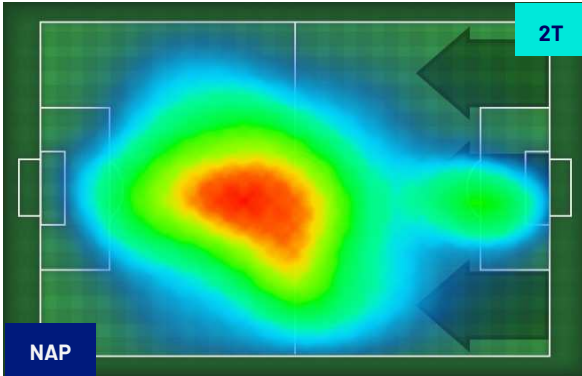

Napoli 13/01/2024 STADIO Diego Armando MARADONA - 15:00

NAPOLI

2-1

SALERNITANA

HEATMAP

Napoli 13/01/2024 STADIO Diego Armando MARADONA - 15:00

NAPOLI

2-1

SALERNITANA

POSIZIONI MEDIE

Legenda:

- 1ª Sostituzione
- Giocatore Entrato
- Giocatore Uscito
-
- 2ª Sostituzione
- Giocatore Entrato
- Giocatore Uscito
- Giocatore Entrato in sostituzione di
- 3ª Sostituzione
- Giocatore Entrato
- Giocatore Uscito
- Giocatore Entrato in sostituzione di
- 4ª Sostituzione
- Giocatore Entrato
- Giocatore Uscito
- Giocatore Entrato in sostituzione di