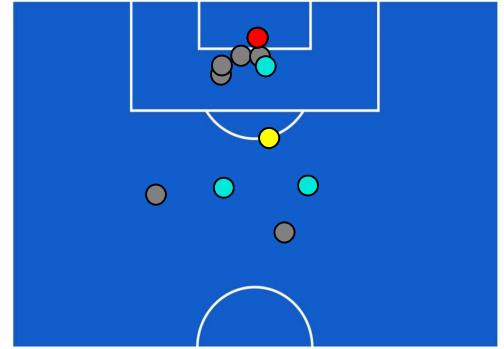

Napoli 08/03/2024 STADIO Diego Armando MARADONA - 20:45

NAPOLI

1-1

TORINO

ZONE DI TIRO

1	Gol	1
8	In porta	2
9	Fuori Porta	6
5	Respinto	3

CROSS IN GIOCO

10	Cross utili	2
15	Cross totali	6
67	Accuratezza (%)	33