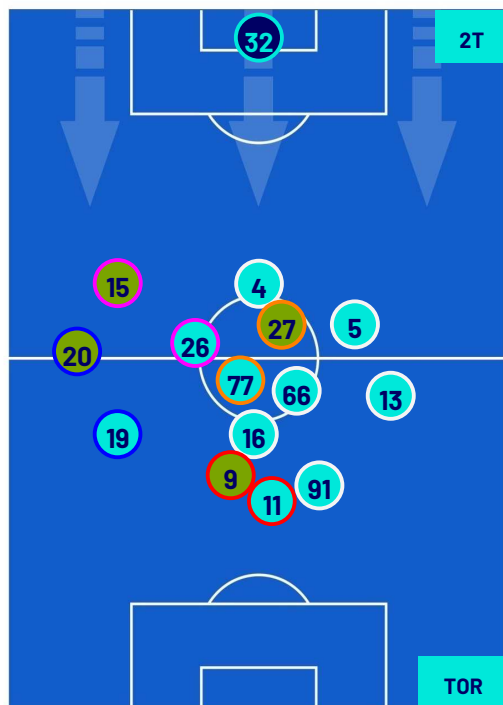

TORINO

POSIZIONI MEDIE

- Legenda:
- 1ª Sostituzione
 - Giocatore Entrato
 - Giocatore Uscito
 -
 - 2ª Sostituzione
 - Giocatore Entrato
 - Giocatore Uscito
 - Giocatore Entrato in sostituzione di
 - 3ª Sostituzione
 - Giocatore Entrato
 - Giocatore Uscito
 - Giocatore Entrato in sostituzione di
 - 4ª Sostituzione
 - Giocatore Entrato
 - Giocatore Uscito
 - Giocatore Entrato in sostituzione di

Napoli 08/03/2024 STADIO Diego Armando MARADONA - 20:45

NAPOLI

1-1

TORINO

POSIZIONI MEDIE POSSESSO PALLA (proprio)

Legenda:

- 1ª Sostituzione ● Giocatore Entrato ● Giocatore Uscito
- 2ª Sostituzione ● Giocatore Entrato ● Giocatore Uscito
- 3ª Sostituzione ● Giocatore Entrato ● Giocatore Uscito
- 4ª Sostituzione ● Giocatore Entrato ● Giocatore Uscito