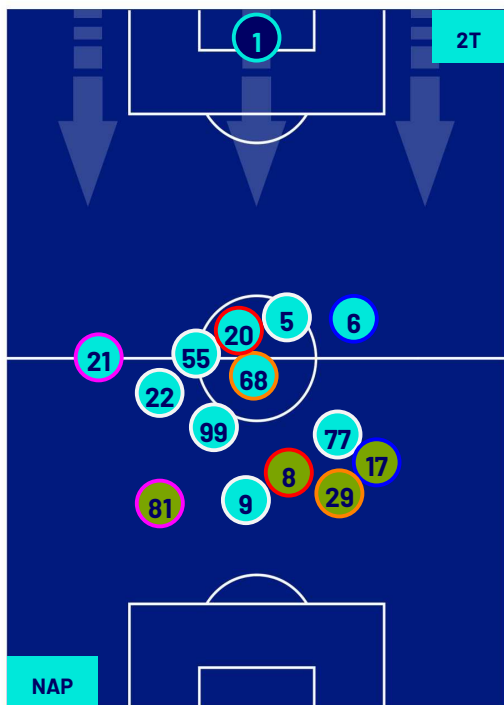

Napoli 08/03/2024 STADIO Diego Armando MARADONA - 20:45

NAPOLI

1-1

TORINO

HEATMAP

Napoli 08/03/2024 STADIO Diego Armando MARADONA - 20:45

NAPOLI

1-1

TORINO

POSIZIONI MEDIE

- Legenda:
- 1ª Sostituzione
 - Giocatore Entrato
 - Giocatore Uscito
 -
 - 2ª Sostituzione
 - Giocatore Entrato
 - Giocatore Uscito
 - Giocatore Entrato in sostituzione di
 - 3ª Sostituzione
 - Giocatore Entrato
 - Giocatore Uscito
 - Giocatore Entrato in sostituzione di
 - 4ª Sostituzione
 - Giocatore Entrato
 - Giocatore Uscito
 - Giocatore Entrato in sostituzione di

Napoli 08/03/2024 STADIO Diego Armando MARADONA - 20:45

NAPOLI

1-1

TORINO

POSIZIONI MEDIE POSSESSO PALLA (proprio)

Legenda:

- 1ª Sostituzione ● Giocatore Entrato ● Giocatore Uscito
- 2ª Sostituzione ● Giocatore Entrato ● Giocatore Uscito
- 3ª Sostituzione ● Giocatore Entrato ● Giocatore Uscito
- 4ª Sostituzione ● Giocatore Entrato ● Giocatore Uscito