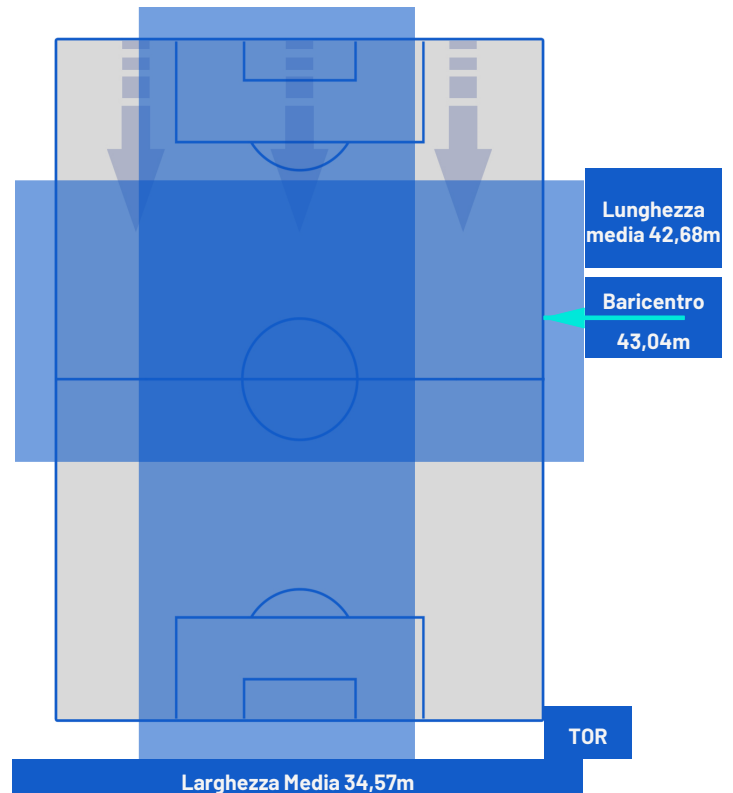

BARICENTRO 2° TEMPO