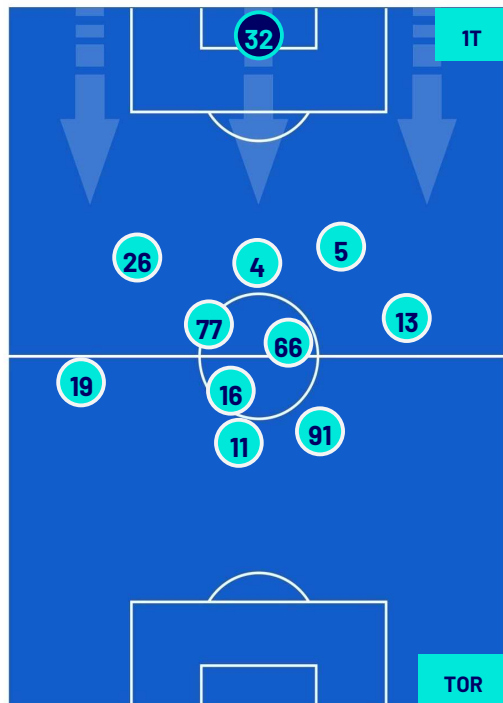

TORINO

POSIZIONI MEDIE

- Legenda:
- 1ª Sostituzione
 - Giocatore Entrato
 - Giocatore Uscito
 -
 - 2ª Sostituzione
 - Giocatore Entrato
 - Giocatore Uscito
 - Giocatore Entrato in sostituzione di
 - 3ª Sostituzione
 - Giocatore Entrato
 - Giocatore Uscito
 - Giocatore Entrato in sostituzione di
 - 4ª Sostituzione
 - Giocatore Entrato
 - Giocatore Uscito
 - Giocatore Entrato in sostituzione di

Napoli 08/03/2024 STADIO Diego Armando MARADONA - 20:45

NAPOLI

1-1

TORINO

POSIZIONI MEDIE POSSESSO PALLA (proprio)

Legenda:

- 1ª Sostituzione ● Giocatore Entrato ● Giocatore Uscito
- 2ª Sostituzione ● Giocatore Entrato ● Giocatore Uscito
- 3ª Sostituzione ● Giocatore Entrato ● Giocatore Uscito
- 4ª Sostituzione ● Giocatore Entrato ● Giocatore Uscito