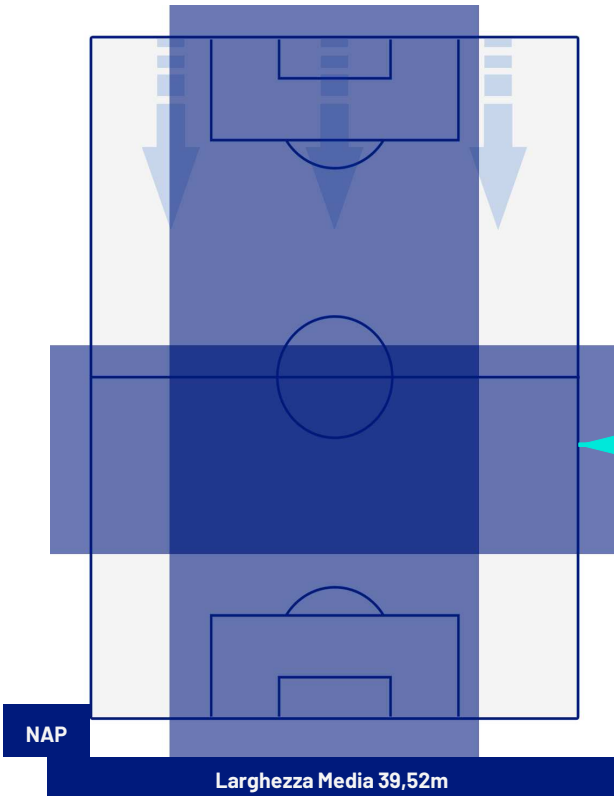

BARICENTRO 1° TEMPO

BARICENTRO 2° TEMPO

Napoli 08/03/2024 STADIO Diego Armando MARADONA - 20:45

NAPOLI

1-1

TORINO

BARICENTRO POSSESSO PROPRIO

BARICENTRO POSSESSO AVVERSAIO