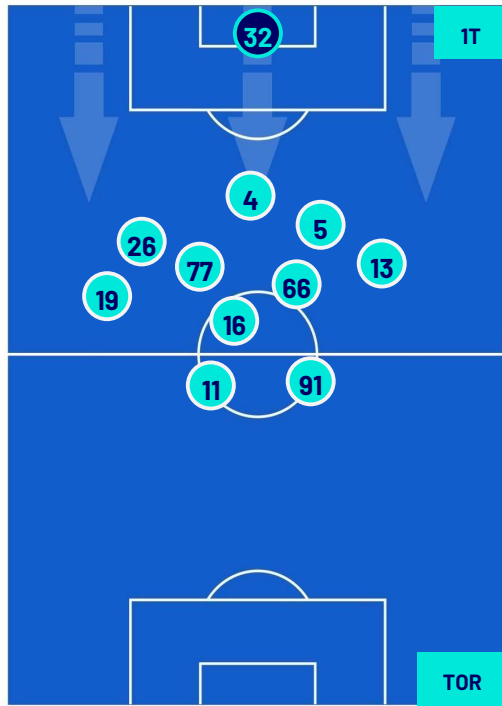

TORINO

POSIZIONI MEDIE

- Legenda:
- 1ª Sostituzione
 - Giocatore Entrato
 - Giocatore Uscito
 -
 - 2ª Sostituzione
 - Giocatore Entrato
 - Giocatore Uscito
 - Giocatore Entrato in sostituzione di
 - 3ª Sostituzione
 - Giocatore Entrato
 - Giocatore Uscito
 - Giocatore Entrato in sostituzione di
 - 4ª Sostituzione
 - Giocatore Entrato
 - Giocatore Uscito
 - Giocatore Entrato in sostituzione di

Napoli 08/03/2024 STADIO Diego Armando MARADONA - 20:45

NAPOLI

1-1

TORINO

POSIZIONI MEDIE POSSESSO PALLA (proprio)

Legenda:

- 1ª Sostituzione ● Giocatore Entrato ● Giocatore Uscito
- 2ª Sostituzione ● Giocatore Entrato ● Giocatore Uscito
- 3ª Sostituzione ● Giocatore Entrato ● Giocatore Uscito
- 4ª Sostituzione ● Giocatore Entrato ● Giocatore Uscito

- Giocatore Entrato in sostituzione di ●
- Giocatore Entrato in sostituzione di ●
- Giocatore Entrato in sostituzione di ●
- Giocatore Entrato in sostituzione di ●

Napoli 08/03/2024 STADIO Diego Armando MARADONA - 20:45

NAPOLI

1-1

TORINO

POSIZIONI MEDIE POSSESSO PALLA (avversario)

Legenda:

1ª Sostituzione

2ª Sostituzione

3ª Sostituzione