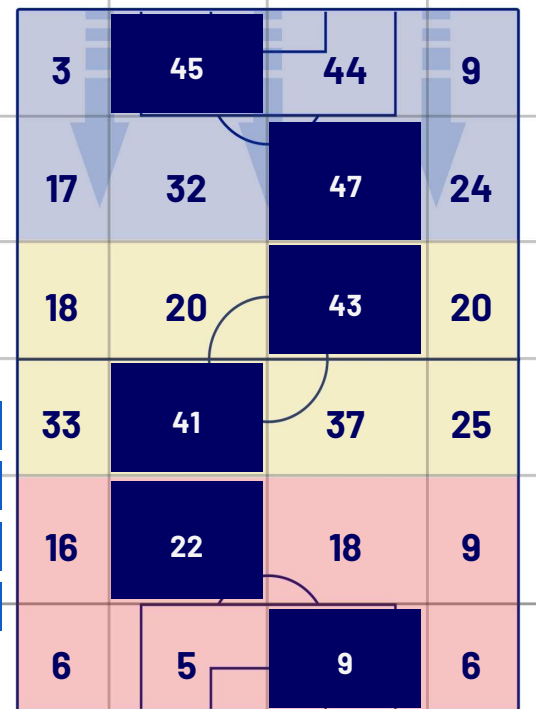

TORINO

POSIZIONI MEDIE

- Legenda:
- 1ª Sostituzione
 - Giocatore Entrato
 - Giocatore Uscito
 -
 - 2ª Sostituzione
 - Giocatore Entrato
 - Giocatore Uscito
 - Giocatore Entrato in sostituzione di
 - 3ª Sostituzione
 - Giocatore Entrato
 - Giocatore Uscito
 - Giocatore Entrato in sostituzione di
 - 4ª Sostituzione
 - Giocatore Entrato
 - Giocatore Uscito
 - Giocatore Entrato in sostituzione di

Napoli 08/03/2024 STADIO Diego Armando MARADONA - 20:45

NAPOLI

1-1

TORINO

ZONE DI TIRO

1	Gol	1
8	In porta	2
9	Fuori Porta	6
5	Respinto	3

CROSS IN GIOCO

10	Cross utili	2
15	Cross totali	6
67	Accuratezza (%)	33

TOCCHI PALLA

779	Palloni giocati totali	549
230	DIFESA	221
368	CENTROCAMPO	237
181	ATTACCO	91

43	Tocchi area avversaria	14	
V. OSIMHEN	14	8	D. ZAPATA
K. KVARATSKHELIA	7	3	A. BUONGIORNO
L. ØSTIGÅRD	7	2	A. SANABRIA

Napoli 08/03/2024 STADIO Diego Armando MARADONA - 20:45

NAPOLI

1-1

TORINO

GIOCATORI CHIAVE

N **KHVICHA KVARATSKHELIA** **77**

Ruolo:	Centrocampista
Presenze in Serie A:	60
Gol in Serie A:	22
Data Nascita:	12/02/2001
Nazionalità:	GEO