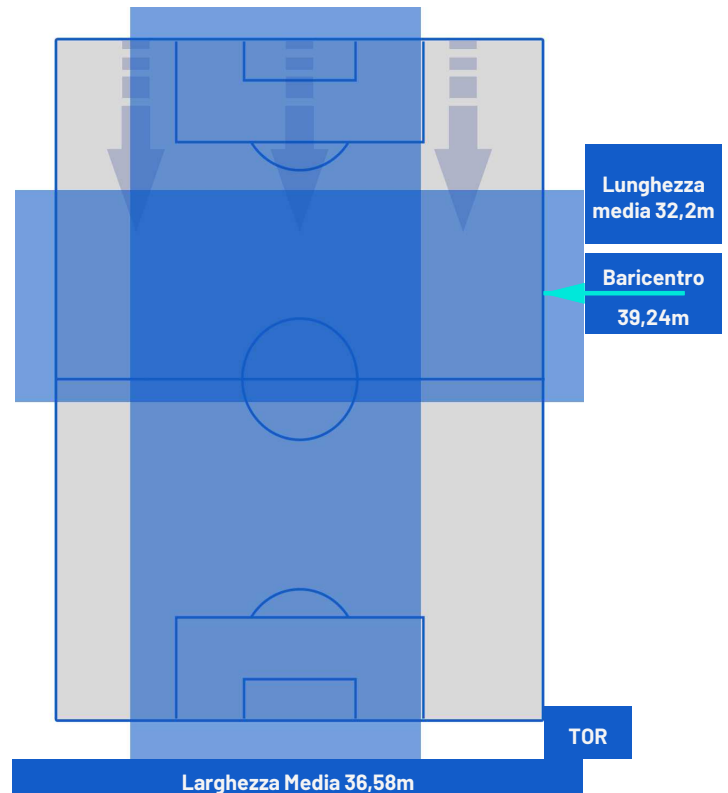

Napoli 08/03/2024 STADIO Diego Armando MARADONA - 20:45

NAPOLI

1-1

TORINO

ZONE DI TIRO

1	Gol	1
8	In porta	2
9	Fuori Porta	6
5	Respinto	3

CROSS IN GIOCO

10	Cross utili	2
15	Cross totali	6
67	Accuratezza (%)	33