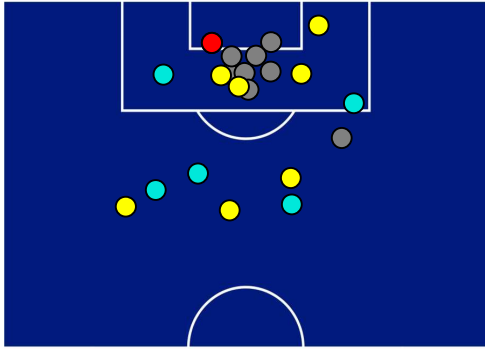

BARICENTRO 1° TEMPO

BARICENTRO 2° TEMPO

Napoli 08/03/2024 STADIO Diego Armando MARADONA - 20:45

NAPOLI

1-1

TORINO

BARICENTRO POSSESSO PROPRIO

BARICENTRO POSSESSO AVVERSAIO

Napoli 08/03/2024 STADIO Diego Armando MARADONA - 20:45

NAPOLI

1-1

TORINO

ZONE DI TIRO

1	Gol	1
8	In porta	2
9	Fuori Porta	6
5	Respinto	3

CROSS IN GIOCO

10	Cross utili	2
15	Cross totali	6
67	Accuratezza (%)	33

TOCCHI PALLA

779	Palloni giocati totali	549
230	DIFESA	221
368	CENTROCAMPO	237
181	ATTACCO	91

43	Tocchi area avversaria	14	
V. OSIMHEN	14	8	D. ZAPATA
K. KVARATSKHELIA	7	3	A. BUONGIORNO
L. ØSTIGÅRD	7	2	A. SANABRIA