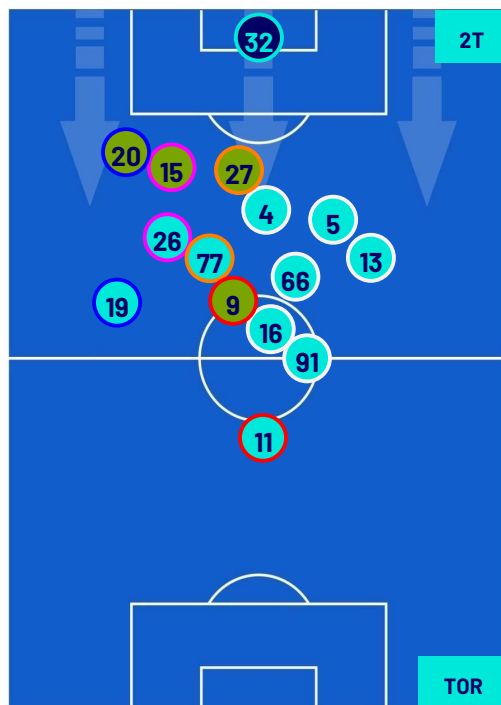

Napoli 08/03/2024 STADIO Diego Armando MARADONA - 20:45

NAPOLI

1-1

TORINO

HEATMAP

Napoli 08/03/2024 STADIO Diego Armando MARADONA - 20:45

NAPOLI

1-1

TORINO

POSIZIONI MEDIE

- Legenda:
- 1ª Sostituzione
 - Giocatore Entrato
 - Giocatore Uscito
 -
 - 2ª Sostituzione
 - Giocatore Entrato
 - Giocatore Uscito
 - Giocatore Entrato in sostituzione di
 - 3ª Sostituzione
 - Giocatore Entrato
 - Giocatore Uscito
 - Giocatore Entrato in sostituzione di
 - 4ª Sostituzione
 - Giocatore Entrato
 - Giocatore Uscito
 - Giocatore Entrato in sostituzione di