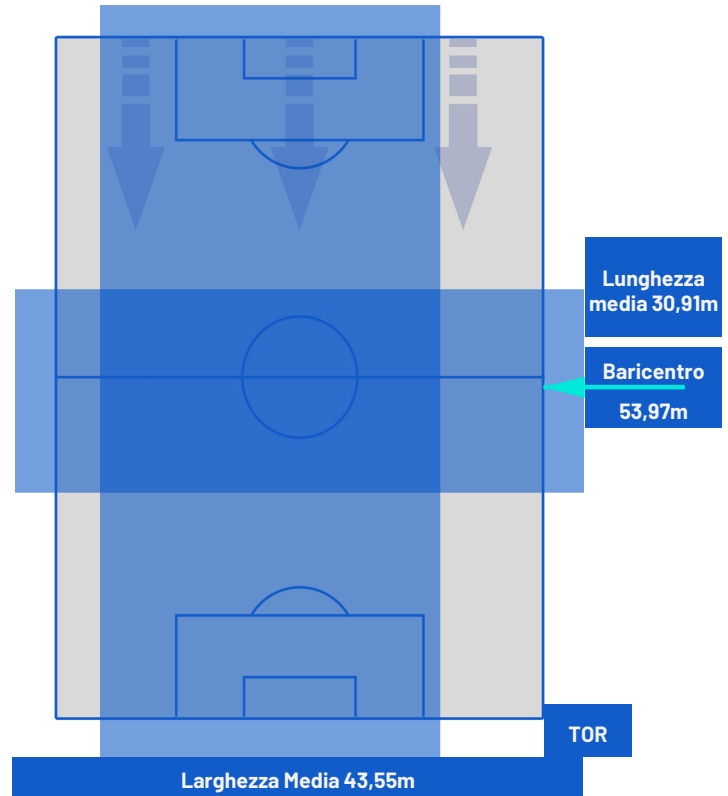

BARICENTRO 1° TEMPO

BARICENTRO 2° TEMPO

Napoli 08/03/2024 STADIO Diego Armando MARADONA - 20:45

NAPOLI

1-1

TORINO

BARICENTRO POSSESSO PROPRIO

BARICENTRO POSSESSO AVVERSAIO

Napoli 08/03/2024 STADIO Diego Armando MARADONA - 20:45

NAPOLI

1-1

TORINO

ZONE DI TIRO

1	Gol	1
8	In porta	2
9	Fuori Porta	6
5	Respinto	3

CROSS IN GIOCO

10	Cross utili	2
15	Cross totali	6
67	Accuratezza (%)	33