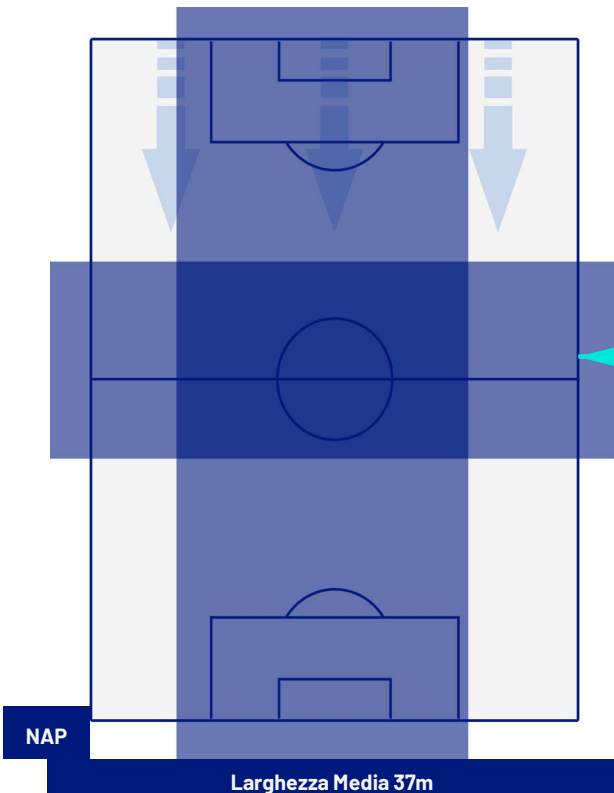

BARICENTRO 1° TEMPO

BARICENTRO 2° TEMPO

Napoli 08/03/2024 STADIO Diego Armando MARADONA - 20:45

NAPOLI

1-1

TORINO

BARICENTRO POSSESSO PROPRIO

BARICENTRO POSSESSO AVVERSAIO