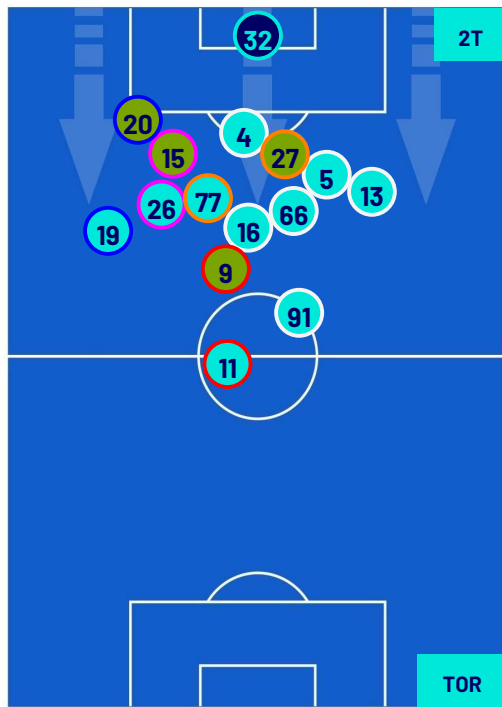

TORINO

POSIZIONI MEDIE

- Legenda:
- 1ª Sostituzione
 - Giocatore Entrato
 - Giocatore Uscito
 -
 - 2ª Sostituzione
 - Giocatore Entrato
 - Giocatore Uscito
 - Giocatore Entrato in sostituzione di
 - 3ª Sostituzione
 - Giocatore Entrato
 - Giocatore Uscito
 - Giocatore Entrato in sostituzione di
 - 4ª Sostituzione
 - Giocatore Entrato
 - Giocatore Uscito
 - Giocatore Entrato in sostituzione di

Napoli 08/03/2024 STADIO Diego Armando MARADONA - 20:45

NAPOLI

1-1

TORINO

POSIZIONI MEDIE POSSESSO PALLA (proprio)

Legenda:

- 1ª Sostituzione ● Giocatore Entrato ● Giocatore Uscito
- 2ª Sostituzione ● Giocatore Entrato ● Giocatore Uscito
- 3ª Sostituzione ● Giocatore Entrato ● Giocatore Uscito
- 4ª Sostituzione ● Giocatore Entrato ● Giocatore Uscito

- Giocatore Entrato in sostituzione di ●
- Giocatore Entrato in sostituzione di ●
- Giocatore Entrato in sostituzione di ●
- Giocatore Entrato in sostituzione di ●

Napoli 08/03/2024 STADIO Diego Armando MARADONA - 20:45

NAPOLI

1-1

TORINO

POSIZIONI MEDIE POSSESSO PALLA (avversario)

Legenda:

1ª Sostituzione

2ª Sostituzione

3ª Sostituzione