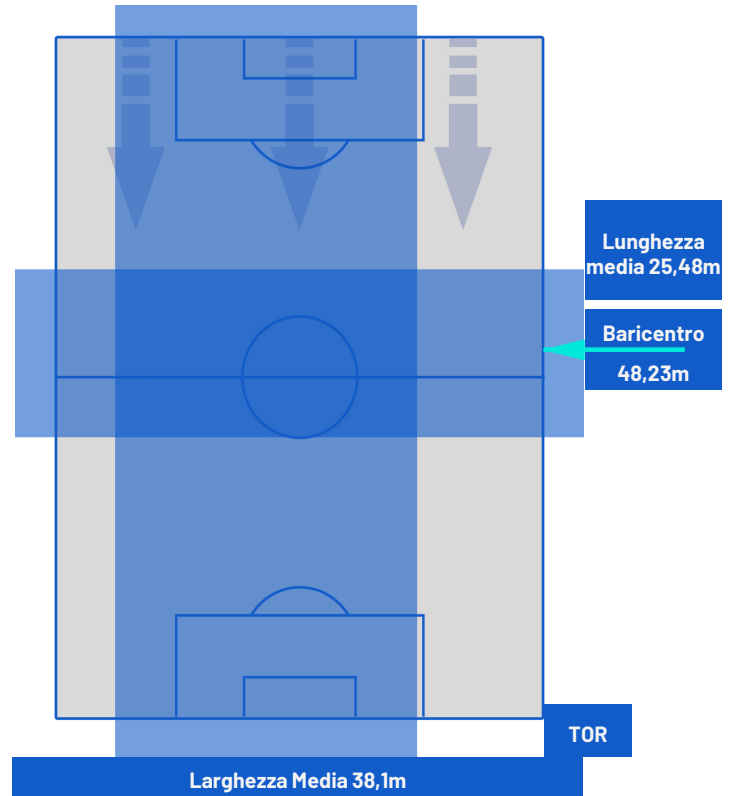

4ª Sostituzione

Giocatore Entrato

Giocatore Entrato

Giocatore Entrato

Giocatore Entrato

Giocatore Uscito

Giocatore Uscito

Giocatore Uscito

Giocatore Uscito

Giocatore Entrato in sostituzione di

Giocatore Entrato in sostituzione di

Giocatore Entrato in sostituzione di

Napoli 08/03/2024 STADIO Diego Armando MARADONA - 20:45

NAPOLI

1-1

TORINO

BARICENTRO 1° TEMPO

BARICENTRO 2° TEMPO

Napoli 08/03/2024 STADIO Diego Armando MARADONA - 20:45

NAPOLI

1-1

TORINO

BARICENTRO POSSESSO PROPRIO

BARICENTRO POSSESSO AVVERSAIO