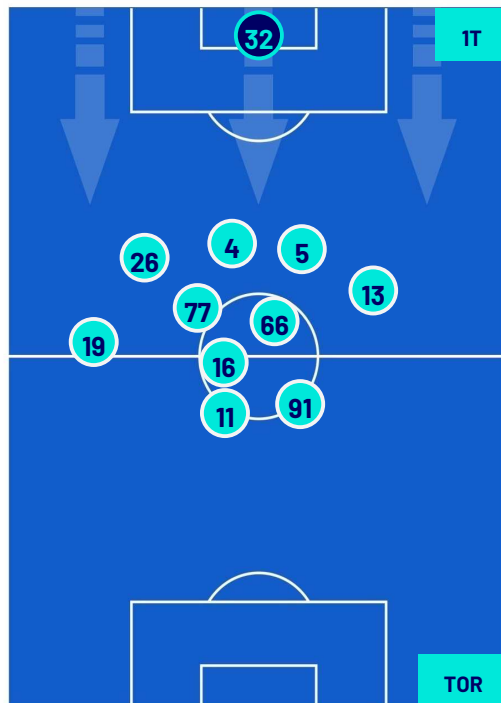

Napoli 08/03/2024 STADIO Diego Armando MARADONA - 20:45

NAPOLI

1-1

TORINO

HEATMAP

Napoli 08/03/2024 STADIO Diego Armando MARADONA - 20:45

NAPOLI

1-1

TORINO

POSIZIONI MEDIE

- Legenda:
- 1ª Sostituzione
 - Giocatore Entrato
 - Giocatore Uscito
 -
 - 2ª Sostituzione
 - Giocatore Entrato
 - Giocatore Uscito
 - Giocatore Entrato in sostituzione di
 - 3ª Sostituzione
 - Giocatore Entrato
 - Giocatore Uscito
 - Giocatore Entrato in sostituzione di
 - 4ª Sostituzione
 - Giocatore Entrato
 - Giocatore Uscito
 - Giocatore Entrato in sostituzione di