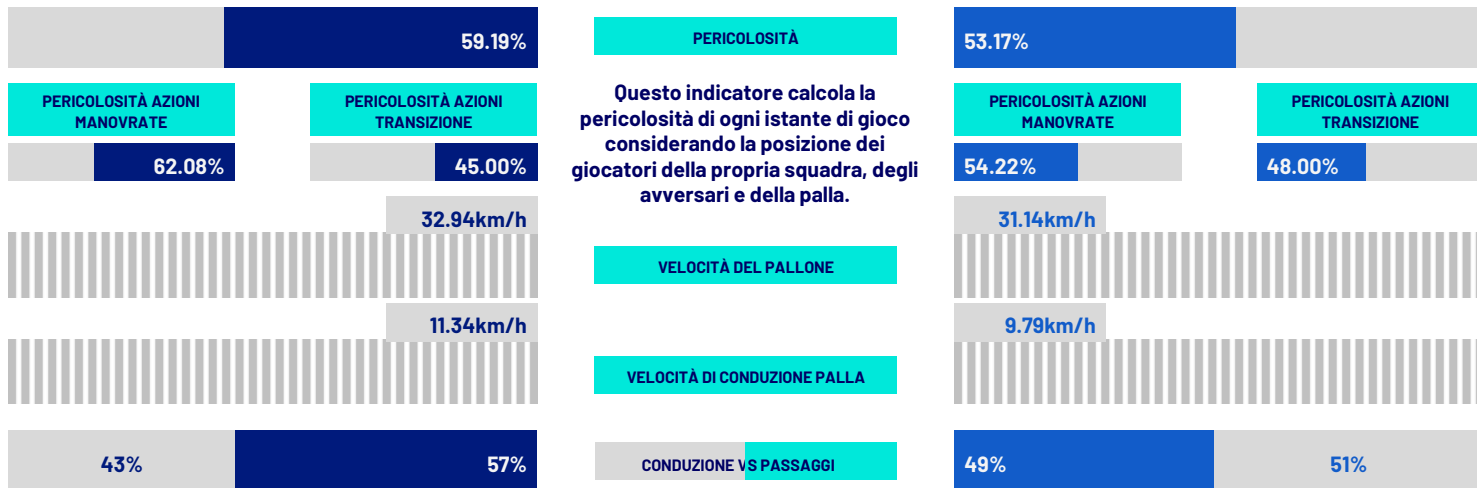

Napoli 08/03/2024 STADIO Diego Armando MARADONA - 20:45

NAPOLI

1-1

TORINO

COACH

INDICATORI DI SQUADRA

RECORDMEN

INDICE DI VERTICALITÀ