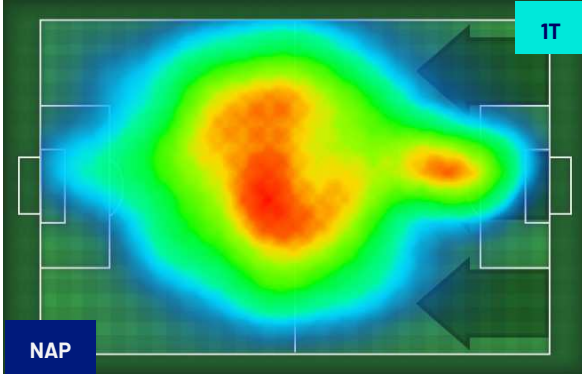

Napoli 08/03/2024 STADIO Diego Armando MARADONA - 20:45

NAPOLI

1-1

TORINO

HEATMAP

Napoli 08/03/2024 STADIO Diego Armando MARADONA - 20:45

NAPOLI

1-1

TORINO

POSIZIONI MEDIE

- Legenda:
- 1ª Sostituzione
 - Giocatore Entrato
 - Giocatore Uscito
 -
 - 2ª Sostituzione
 - Giocatore Entrato
 - Giocatore Uscito
 - Giocatore Entrato in sostituzione di
 - 3ª Sostituzione
 - Giocatore Entrato
 - Giocatore Uscito
 - Giocatore Entrato in sostituzione di
 - 4ª Sostituzione
 - Giocatore Entrato
 - Giocatore Uscito
 - Giocatore Entrato in sostituzione di