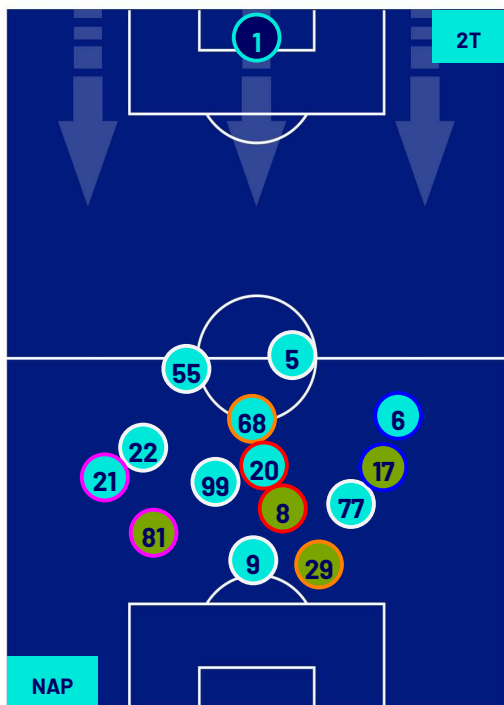

TORINO

POSIZIONI MEDIE

- Legenda:
- 1ª Sostituzione
 - Giocatore Entrato
 - Giocatore Uscito
 -
 - 2ª Sostituzione
 - Giocatore Entrato
 - Giocatore Uscito
 - Giocatore Entrato in sostituzione di
 - 3ª Sostituzione
 - Giocatore Entrato
 - Giocatore Uscito
 - Giocatore Entrato in sostituzione di
 - 4ª Sostituzione
 - Giocatore Entrato
 - Giocatore Uscito
 - Giocatore Entrato in sostituzione di

Napoli 08/03/2024 STADIO Diego Armando MARADONA - 20:45

NAPOLI

1-1

TORINO

POSIZIONI MEDIE POSSESSO PALLA (proprio)

Legenda:

- 1ª Sostituzione ● Giocatore Entrato ● Giocatore Uscito
- 2ª Sostituzione ● Giocatore Entrato ● Giocatore Uscito
- 3ª Sostituzione ● Giocatore Entrato ● Giocatore Uscito
- 4ª Sostituzione ● Giocatore Entrato ● Giocatore Uscito