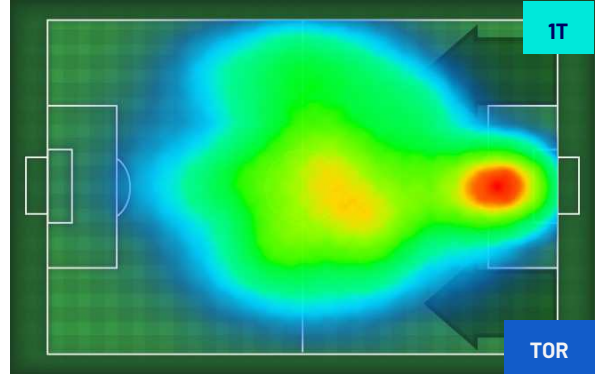

Napoli 08/03/2024 STADIO Diego Armando MARADONA - 20:45

NAPOLI

1-1

TORINO

HEATMAP

Napoli 08/03/2024 STADIO Diego Armando MARADONA - 20:45

NAPOLI

1-1

TORINO

POSIZIONI MEDIE

- Legenda:
- 1ª Sostituzione
 - Giocatore Entrato
 - Giocatore Uscito
 -
 - 2ª Sostituzione
 - Giocatore Entrato
 - Giocatore Uscito
 - Giocatore Entrato in sostituzione di
 - 3ª Sostituzione
 - Giocatore Entrato
 - Giocatore Uscito
 - Giocatore Entrato in sostituzione di
 - 4ª Sostituzione
 - Giocatore Entrato
 - Giocatore Uscito
 - Giocatore Entrato in sostituzione di