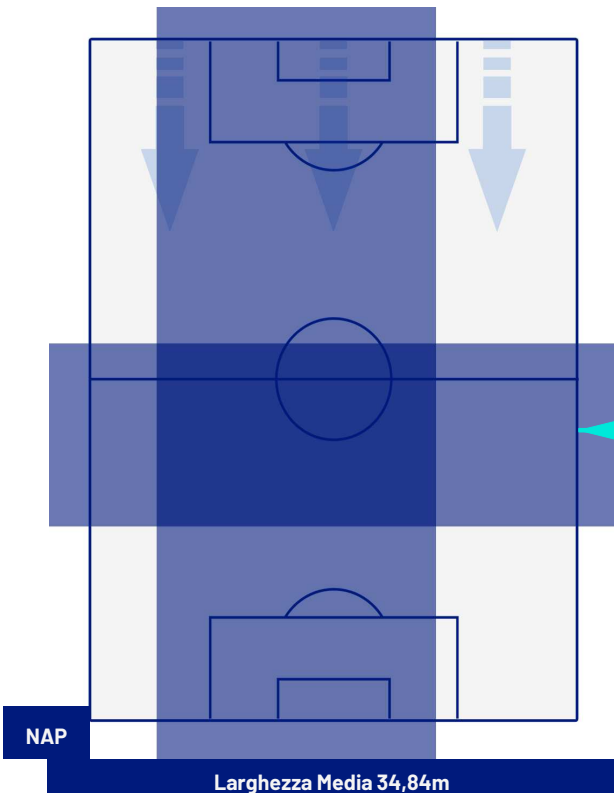

BARICENTRO 2° TEMPO