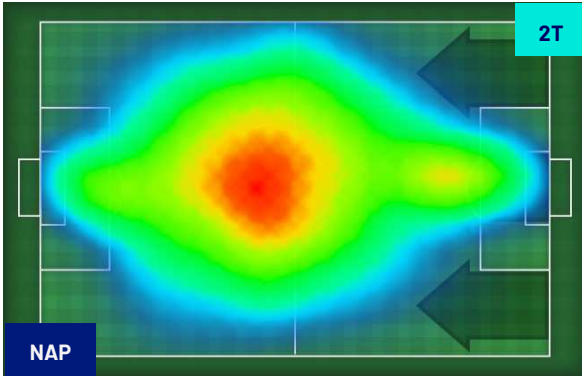

Napoli 08/03/2024 STADIO Diego Armando MARADONA - 20:45

NAPOLI

1-1

TORINO

HEATMAP

Napoli 08/03/2024 STADIO Diego Armando MARADONA - 20:45

NAPOLI

1-1

TORINO

POSIZIONI MEDIE

- Legenda:
- 1ª Sostituzione
 - Giocatore Entrato
 - Giocatore Uscito
 -
 - 2ª Sostituzione
 - Giocatore Entrato
 - Giocatore Uscito
 - Giocatore Entrato in sostituzione di
 - 3ª Sostituzione
 - Giocatore Entrato
 - Giocatore Uscito
 - Giocatore Entrato in sostituzione di
 - 4ª Sostituzione
 - Giocatore Entrato
 - Giocatore Uscito
 - Giocatore Entrato in sostituzione di