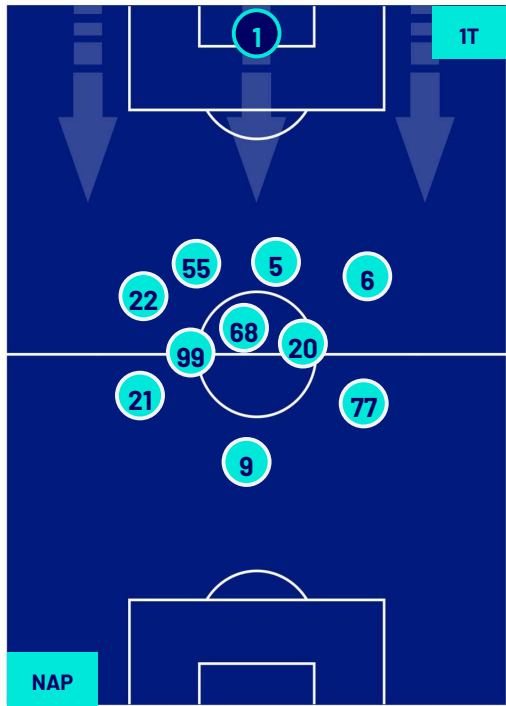

TORINO

POSIZIONI MEDIE

- Legenda:
- 1ª Sostituzione
 - Giocatore Entrato
 - Giocatore Uscito
 -
 - 2ª Sostituzione
 - Giocatore Entrato
 - Giocatore Uscito
 - Giocatore Entrato in sostituzione di
 - 3ª Sostituzione
 - Giocatore Entrato
 - Giocatore Uscito
 - Giocatore Entrato in sostituzione di
 - 4ª Sostituzione
 - Giocatore Entrato
 - Giocatore Uscito
 - Giocatore Entrato in sostituzione di

Napoli 08/03/2024 STADIO Diego Armando MARADONA - 20:45

NAPOLI

1-1

TORINO

POSIZIONI MEDIE POSSESSO PALLA (proprio)

Legenda:

- 1ª Sostituzione ● Giocatore Entrato ● Giocatore Uscito
- 2ª Sostituzione ● Giocatore Entrato ● Giocatore Uscito
- 3ª Sostituzione ● Giocatore Entrato ● Giocatore Uscito
- 4ª Sostituzione ● Giocatore Entrato ● Giocatore Uscito

- Giocatore Entrato in sostituzione di ●
- Giocatore Entrato in sostituzione di ●
- Giocatore Entrato in sostituzione di ●
- Giocatore Entrato in sostituzione di ●

Napoli 08/03/2024 STADIO Diego Armando MARADONA - 20:45

NAPOLI

1-1

TORINO

POSIZIONI MEDIE POSSESSO PALLA (avversario)

Legenda:

1ª Sostituzione

2ª Sostituzione

3ª Sostituzione