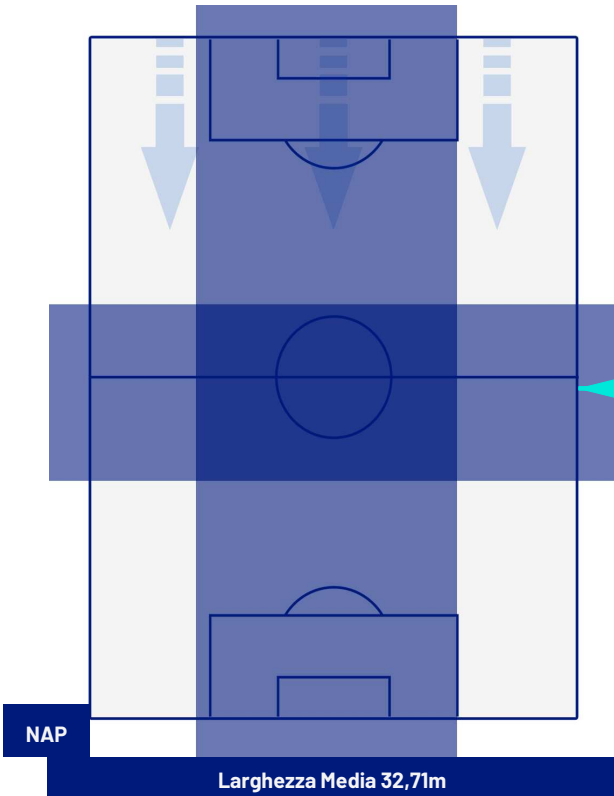

Napoli 08/03/2024 STADIO Diego Armando MARADONA - 20:45

NAPOLI

1-1

TORINO

BARICENTRO 1° TEMPO