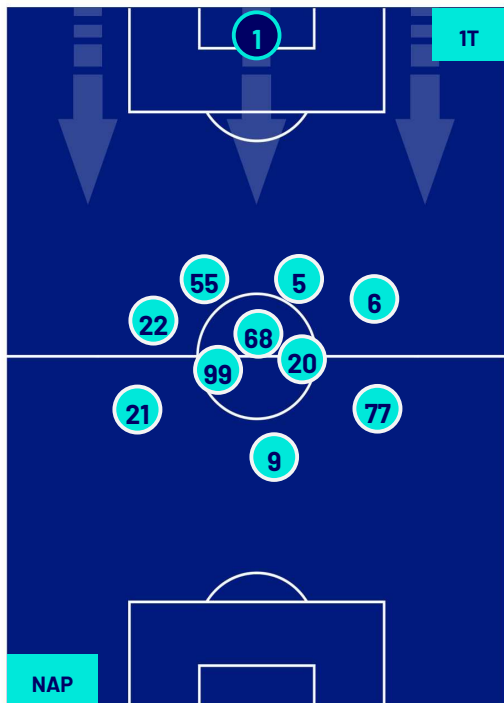

Napoli 08/03/2024 STADIO Diego Armando MARADONA - 20:45

NAPOLI

1-1

TORINO

HEATMAP

Napoli 08/03/2024 STADIO Diego Armando MARADONA - 20:45

NAPOLI

1-1

TORINO

POSIZIONI MEDIE

- Legenda:
- 1ª Sostituzione
 - Giocatore Entrato
 - Giocatore Uscito
 -
 - 2ª Sostituzione
 - Giocatore Entrato
 - Giocatore Uscito
 - Giocatore Entrato in sostituzione di
 - 3ª Sostituzione
 - Giocatore Entrato
 - Giocatore Uscito
 - Giocatore Entrato in sostituzione di
 - 4ª Sostituzione
 - Giocatore Entrato
 - Giocatore Uscito
 - Giocatore Entrato in sostituzione di