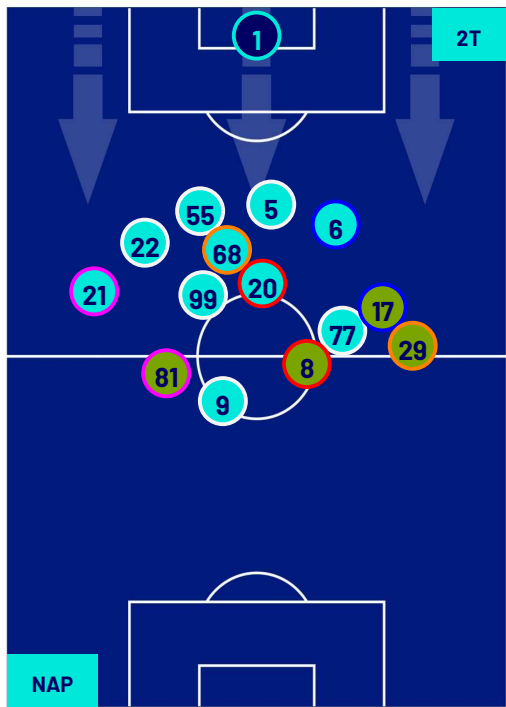

TORINO

POSIZIONI MEDIE

- Legenda:
- 1ª Sostituzione
 - Giocatore Entrato
 - Giocatore Uscito
 -
 - 2ª Sostituzione
 - Giocatore Entrato
 - Giocatore Uscito
 - Giocatore Entrato in sostituzione di
 - 3ª Sostituzione
 - Giocatore Entrato
 - Giocatore Uscito
 - Giocatore Entrato in sostituzione di
 - 4ª Sostituzione
 - Giocatore Entrato
 - Giocatore Uscito
 - Giocatore Entrato in sostituzione di

Napoli 08/03/2024 STADIO Diego Armando MARADONA - 20:45

NAPOLI

1-1

TORINO

POSIZIONI MEDIE POSSESSO PALLA (proprio)

Legenda:

- 1ª Sostituzione ● Giocatore Entrato ● Giocatore Uscito
- 2ª Sostituzione ● Giocatore Entrato ● Giocatore Uscito
- 3ª Sostituzione ● Giocatore Entrato ● Giocatore Uscito
- 4ª Sostituzione ● Giocatore Entrato ● Giocatore Uscito

- Giocatore Entrato in sostituzione di ●
- Giocatore Entrato in sostituzione di ●
- Giocatore Entrato in sostituzione di ●
- Giocatore Entrato in sostituzione di ●

Napoli 08/03/2024 STADIO Diego Armando MARADONA - 20:45

NAPOLI

1-1

TORINO

POSIZIONI MEDIE POSSESSO PALLA (avversario)

Legenda:

1ª Sostituzione

2ª Sostituzione

3ª Sostituzione