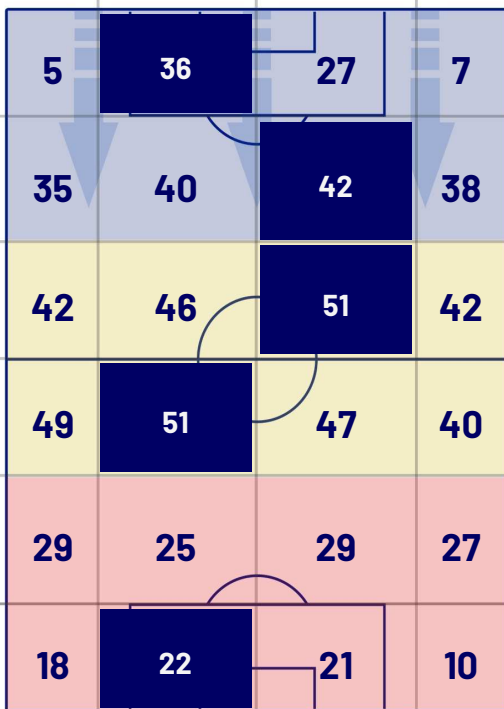

TORINO

POSIZIONI MEDIE

- Legenda:
- 1ª Sostituzione
 - Giocatore Entrato
 - Giocatore Uscito
 -
 - 2ª Sostituzione
 - Giocatore Entrato
 - Giocatore Uscito
 - Giocatore Entrato in sostituzione di
 - 3ª Sostituzione
 - Giocatore Entrato
 - Giocatore Uscito
 - Giocatore Entrato in sostituzione di
 - 4ª Sostituzione
 - Giocatore Entrato
 - Giocatore Uscito
 - Giocatore Entrato in sostituzione di

Napoli 08/03/2024 STADIO Diego Armando MARADONA - 20:45

NAPOLI

1-1

TORINO

ZONE DI TIRO

1	Gol	1
8	In porta	2
9	Fuori Porta	6
5	Respinto	3

CROSS IN GIOCO

10	Cross utili	2
15	Cross totali	6
67	Accuratezza (%)	33

TOCCHI PALLA

779	Palloni giocati totali	549
230	DIFESA	221
368	CENTROCAMPO	237
181	ATTACCO	91

43	Tocchi area avversaria	14	
V. OSIMHEN	14	8	D. ZAPATA
K. KVARATSKHELIA	7	3	A. BUONGIORNO
L. ØSTIGÅRD	7	2	A. SANABRIA

Napoli 08/03/2024 STADIO Diego Armando MARADONA - 20:45

NAPOLI

1-1

TORINO

GIOCATORI CHIAVE

N **KHVICHA KVARATSKHELIA** **77**

Ruolo:	Centrocampista
Presenze in Serie A:	60
Gol in Serie A:	22
Data Nascita:	12/02/2001
Nazionalità:	GEO